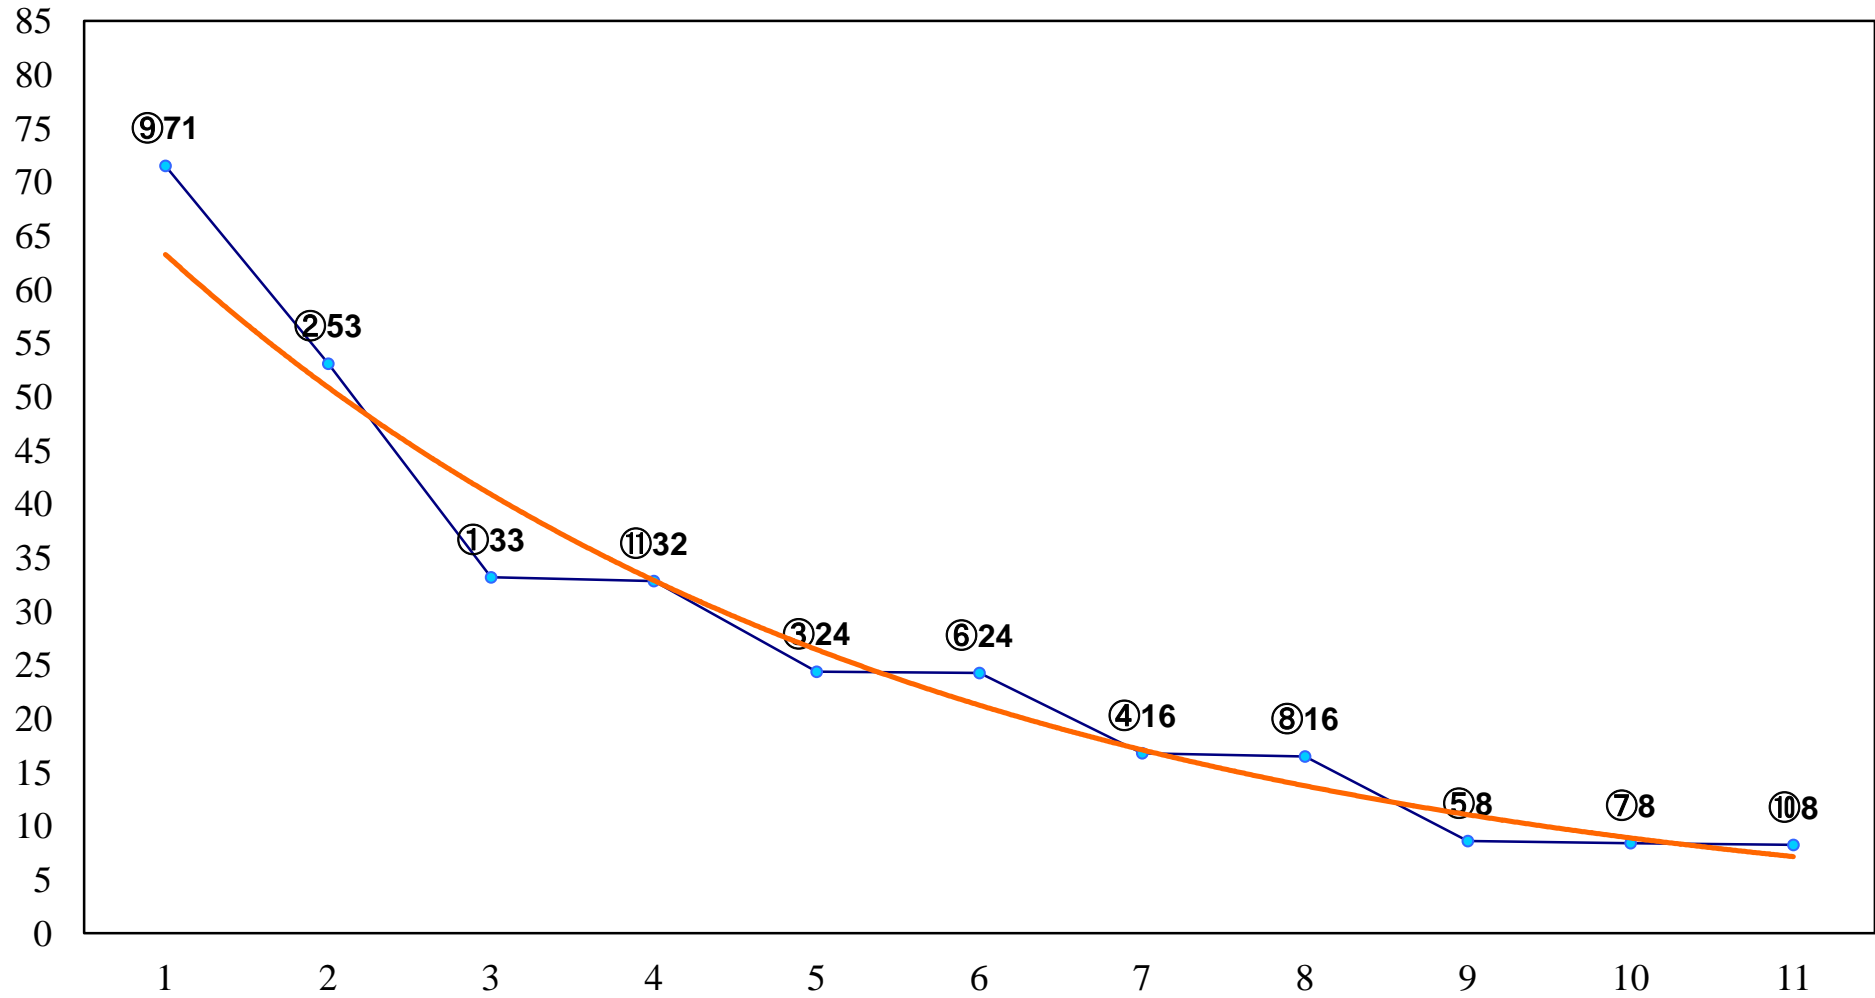

2016年6月9日(木) 大井競馬 1R 14:55
C3三四 右1200m

2016年6月9日(木) 大井競馬 2R 15:25
C3三 四 右1600m

2016年6月9日(木) 大井競馬 3R 15:55
3歳315万円以下 右1200m

2016年6月9日(木) 大井競馬 4R 16:25
3歳315万円以下 右1600m

2016年6月9日(木) 大井競馬 5R 17:00
C2十一 十二 右1200m