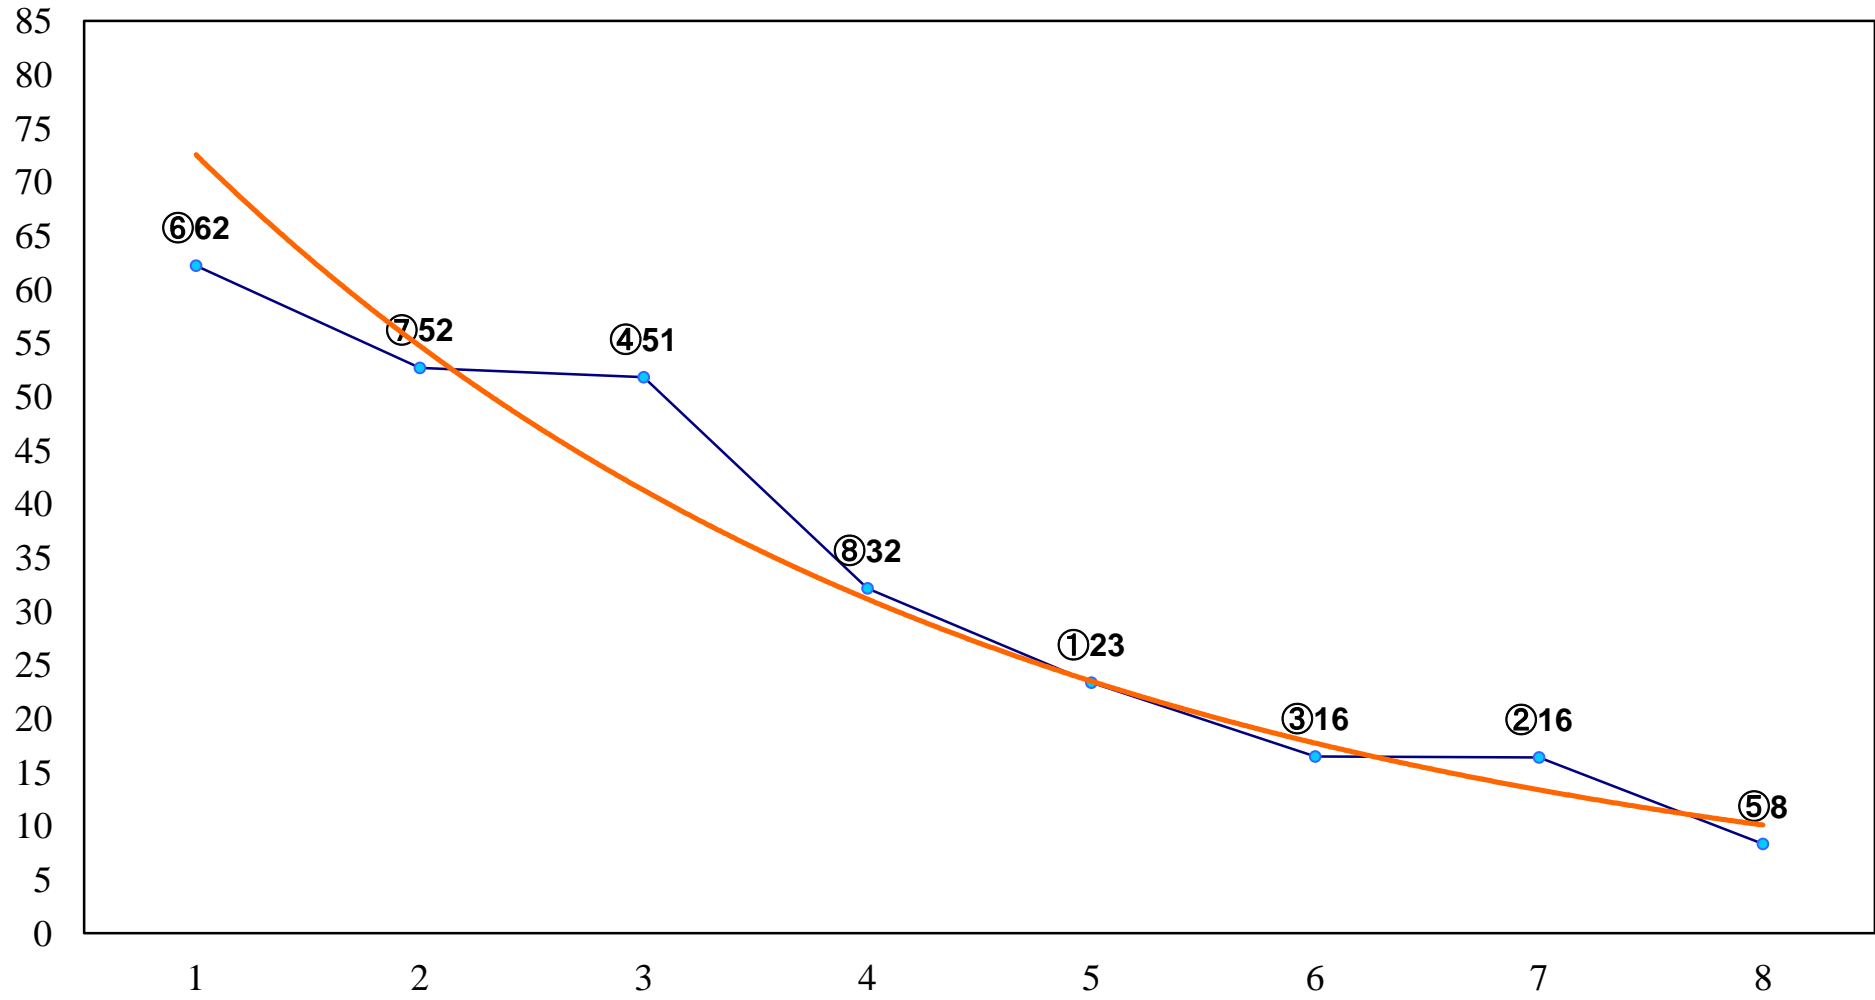

2016年6月9日(木) 大井競馬 6R 17:30
C2十一 十二 右1600m