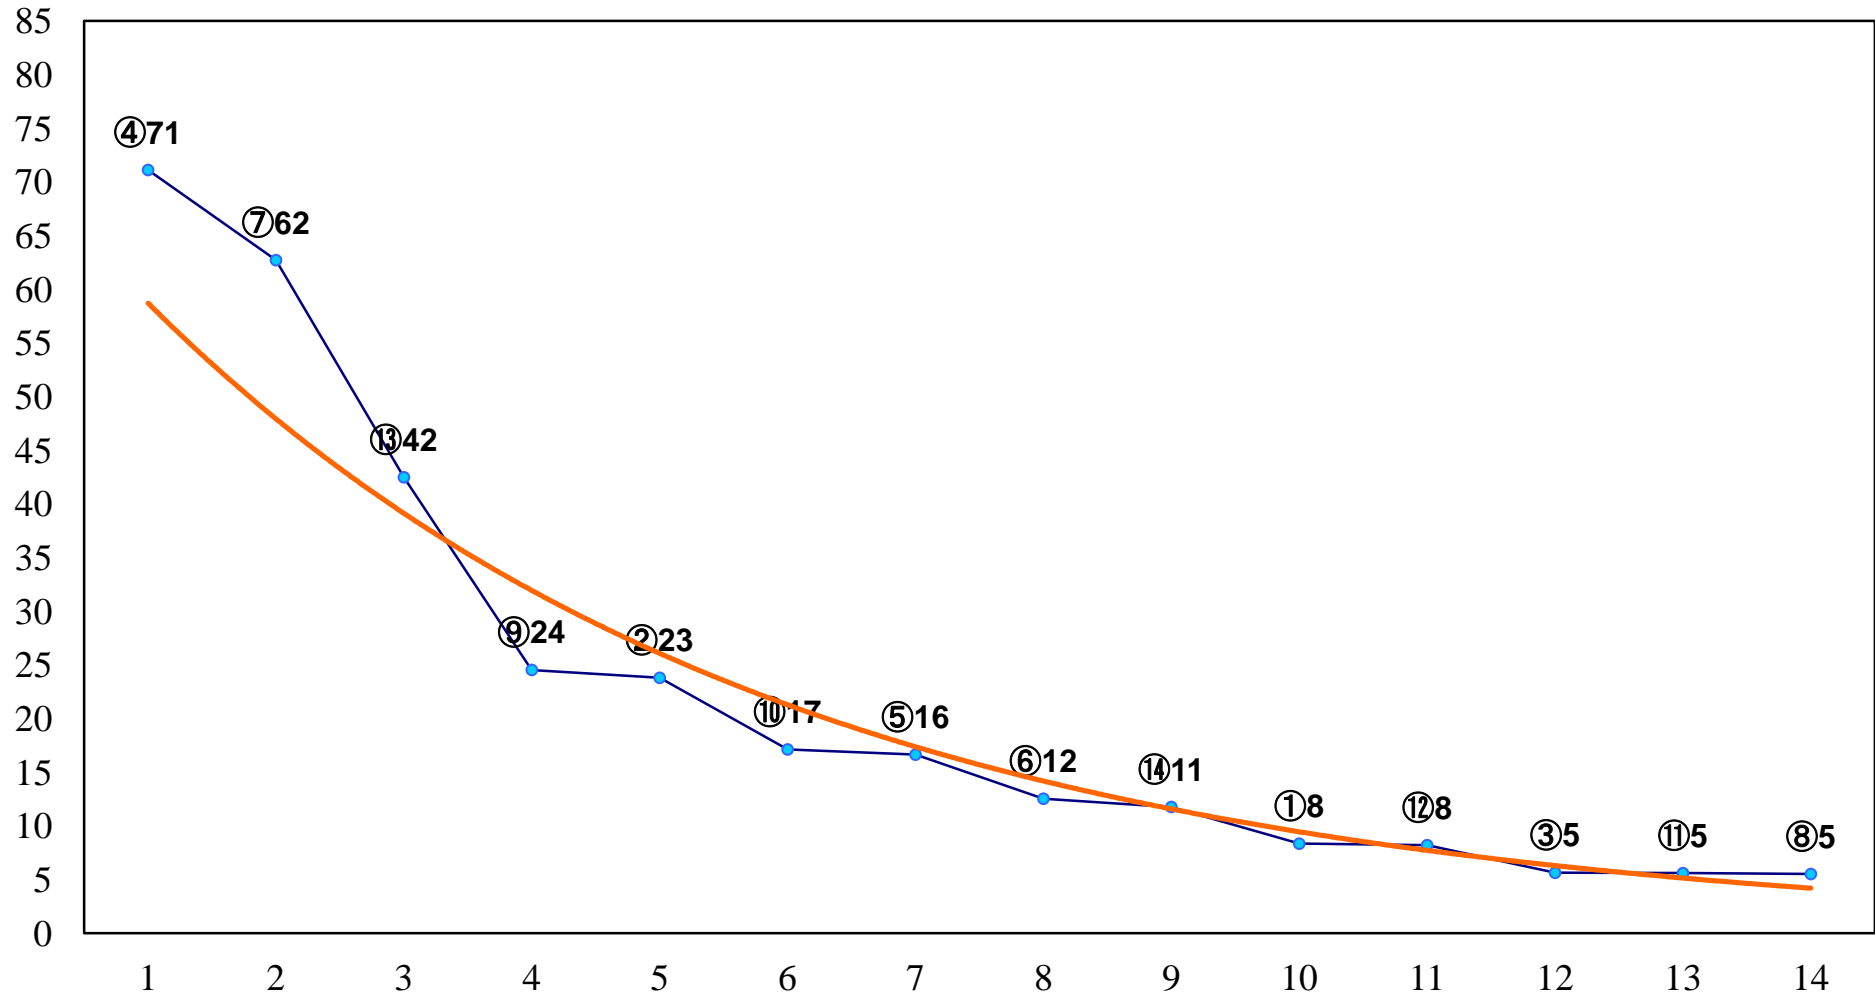

2016年6月9日(木) 大井競馬 1R 14:55
C3三四 右1200m

2016年6月9日(木) 大井競馬 2R 15:25
C3三 四 右1600m

2016年6月9日(木) 大井競馬 3R 15:55
3歳315万円以下 右1200m

2016年6月9日(木) 大井競馬 4R 16:25
3歳315万円以下 右1600m

2016年6月9日(木) 大井競馬 5R 17:00
C2十一 十二 右1200m