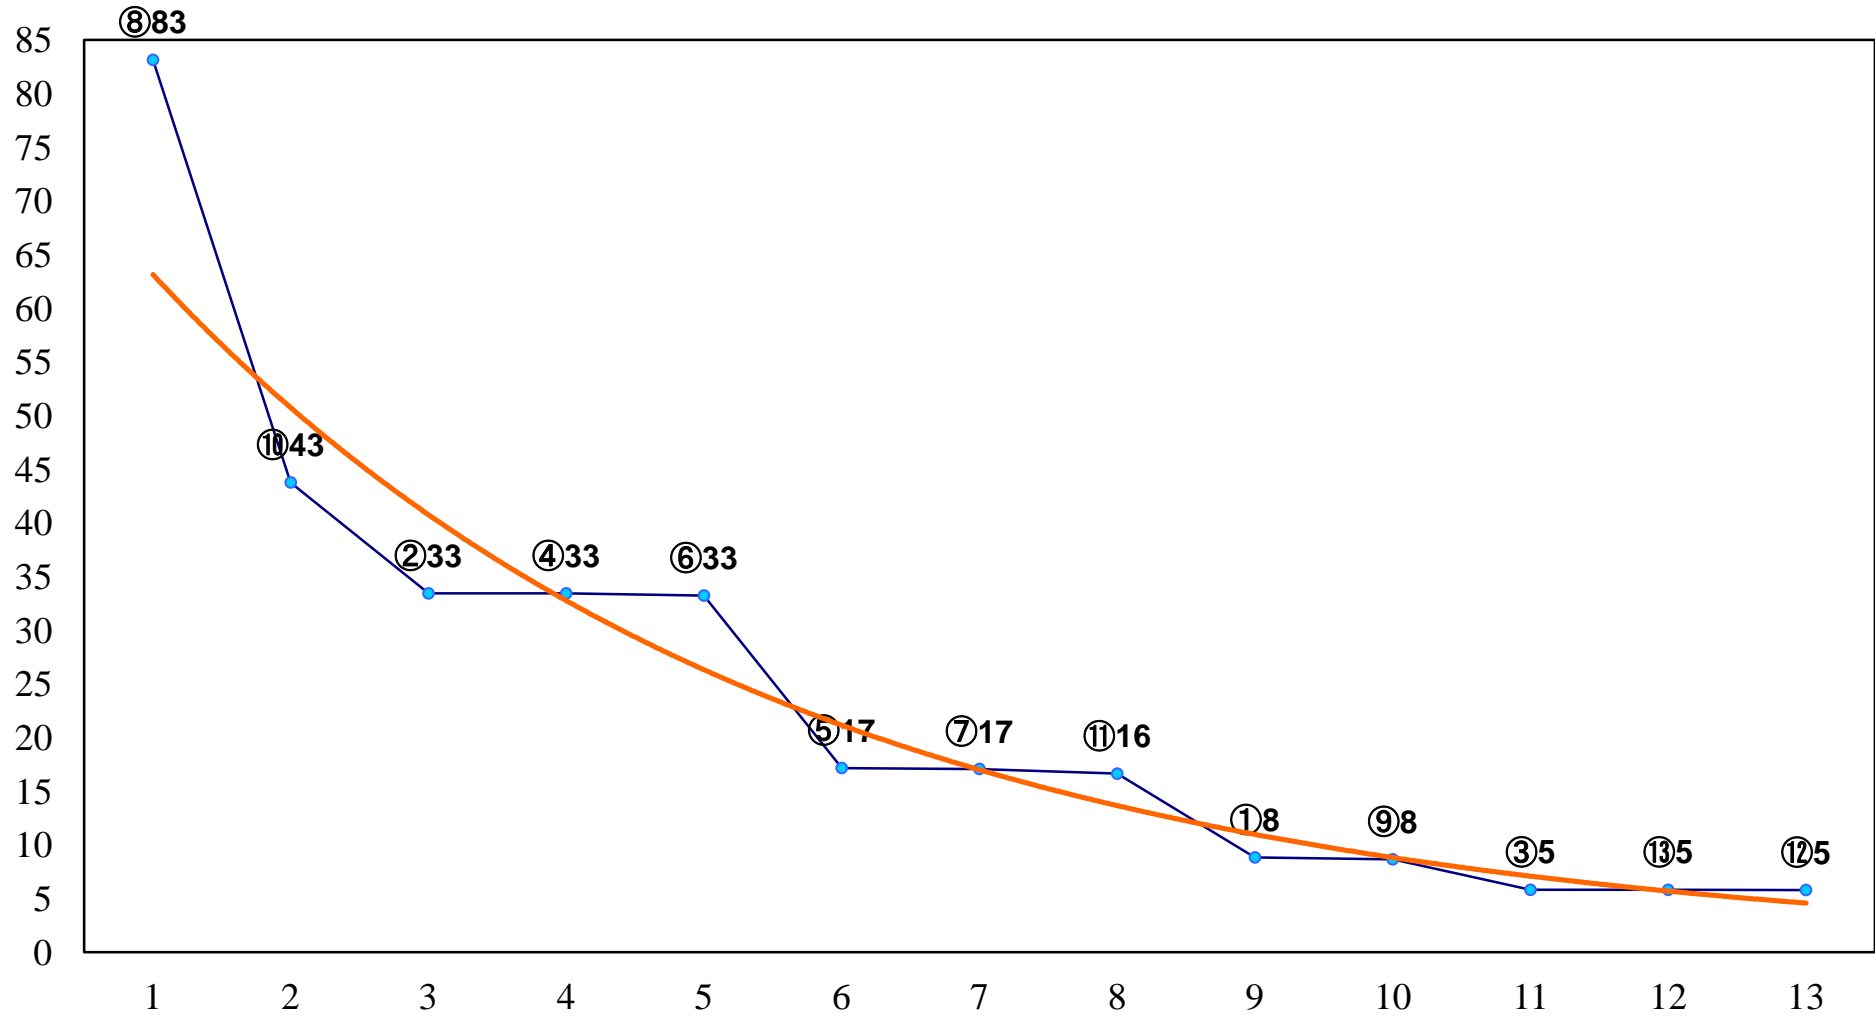

2016年6月9日(木) 大井競馬 7R 18:00
C2九十 右1200m