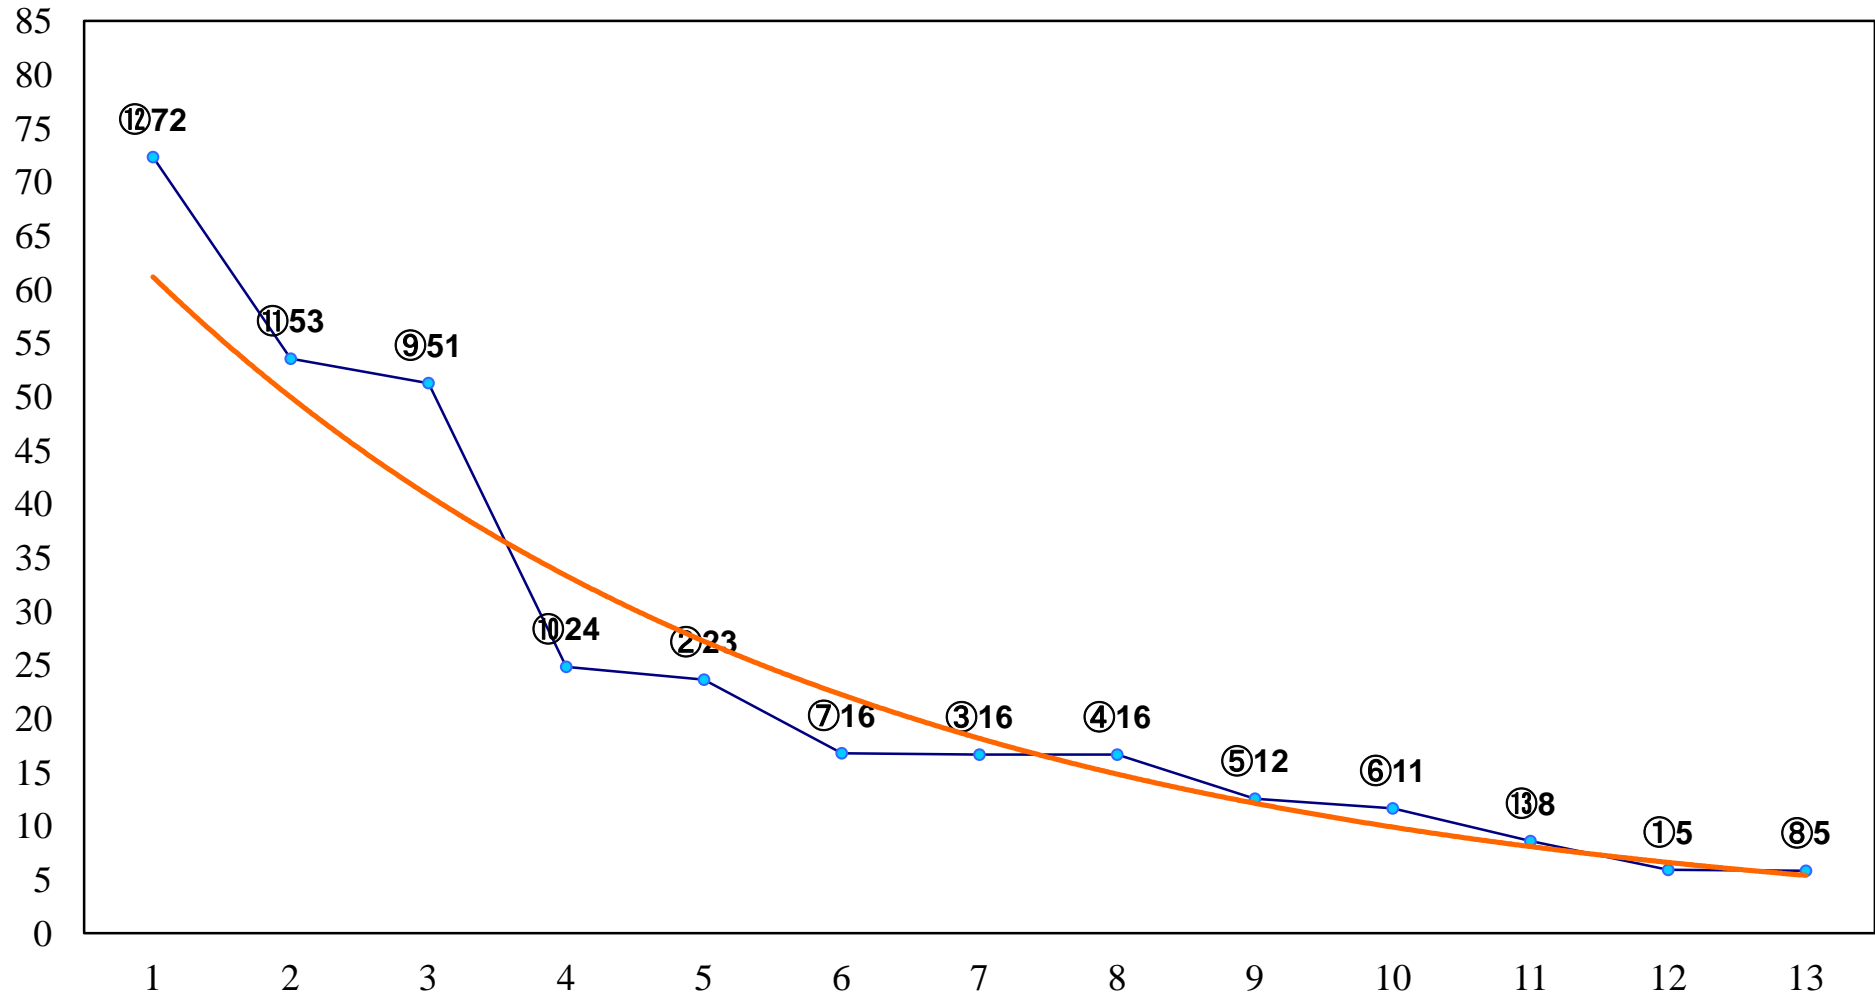

2016年6月9日(木) 大井競馬 8R 18:30
C2九十 右1600m