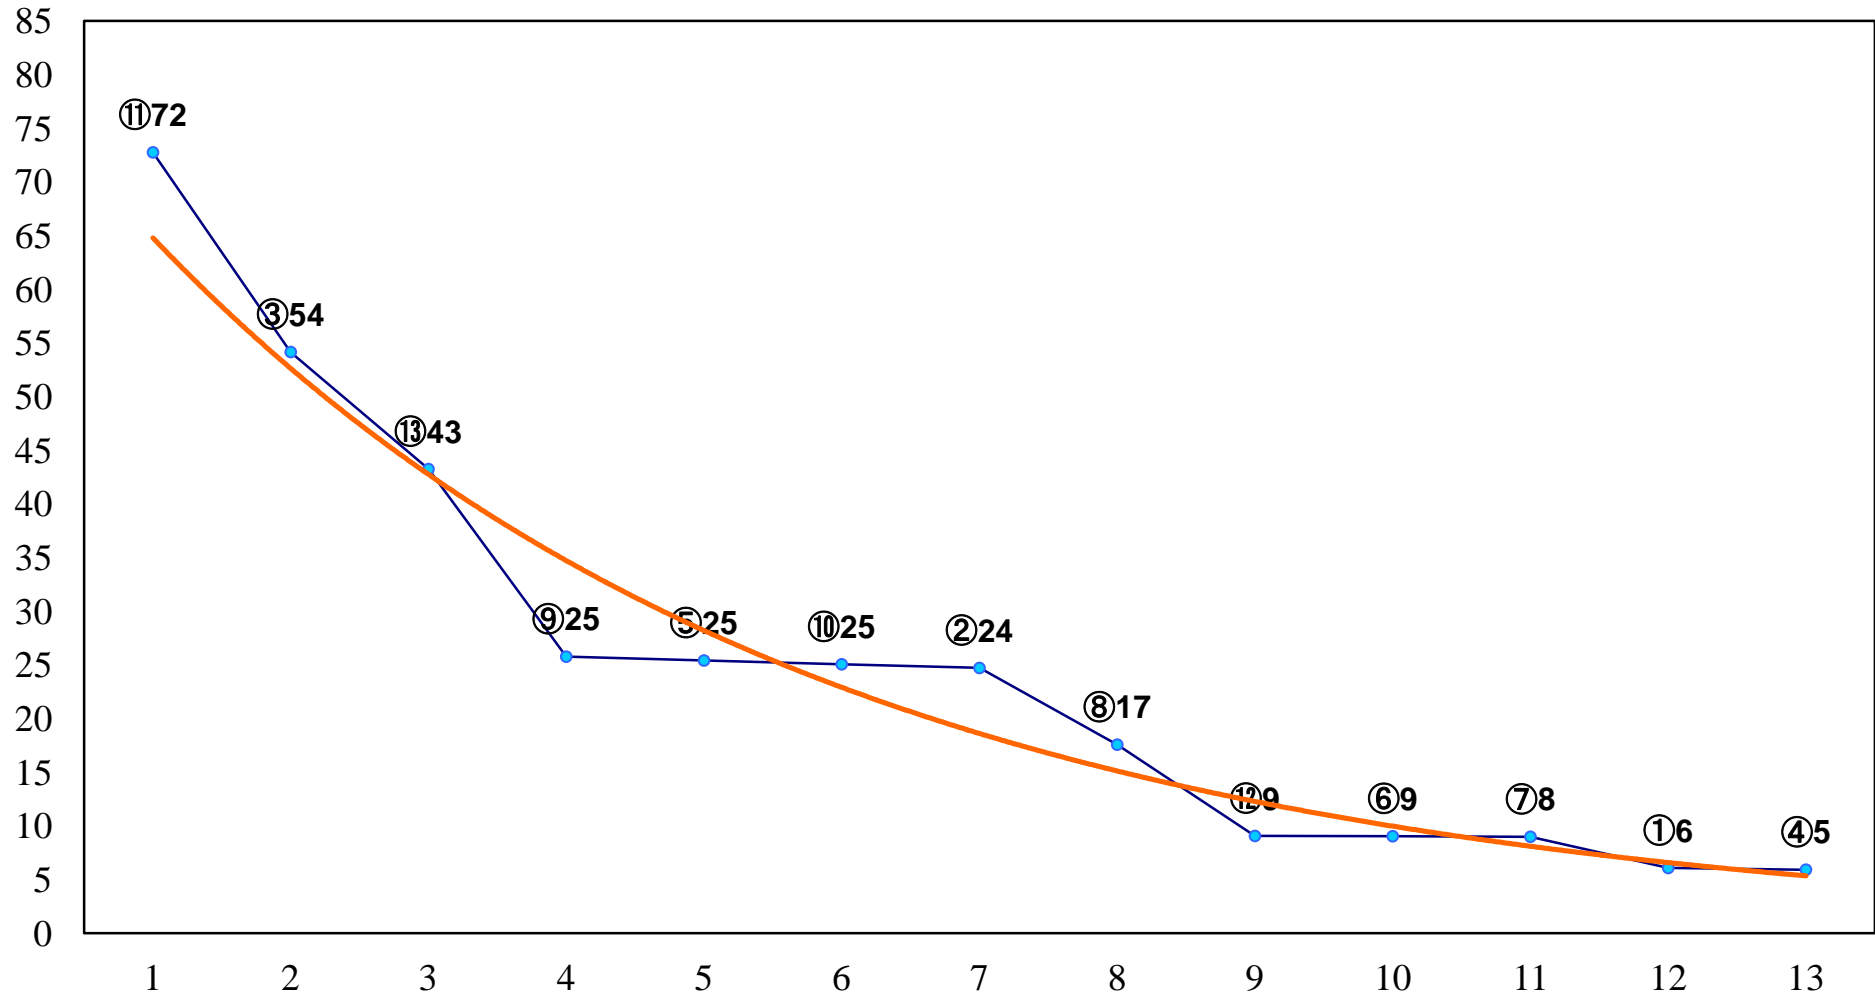

2016年6月9日(木) 大井競馬 6R 17:30
C2十一 十二 右1600m

2016年6月9日(木) 大井競馬 7R 18:00
C2九十 右1200m

2016年6月9日(木) 大井競馬 8R 18:30
C2九十 右1600m

2016年6月9日(木) 大井競馬 9R 19:05
B3四 右1200m

2016年6月9日(木) 大井競馬 10R 19:40
てんびん座特別C1三選抜 右1200m