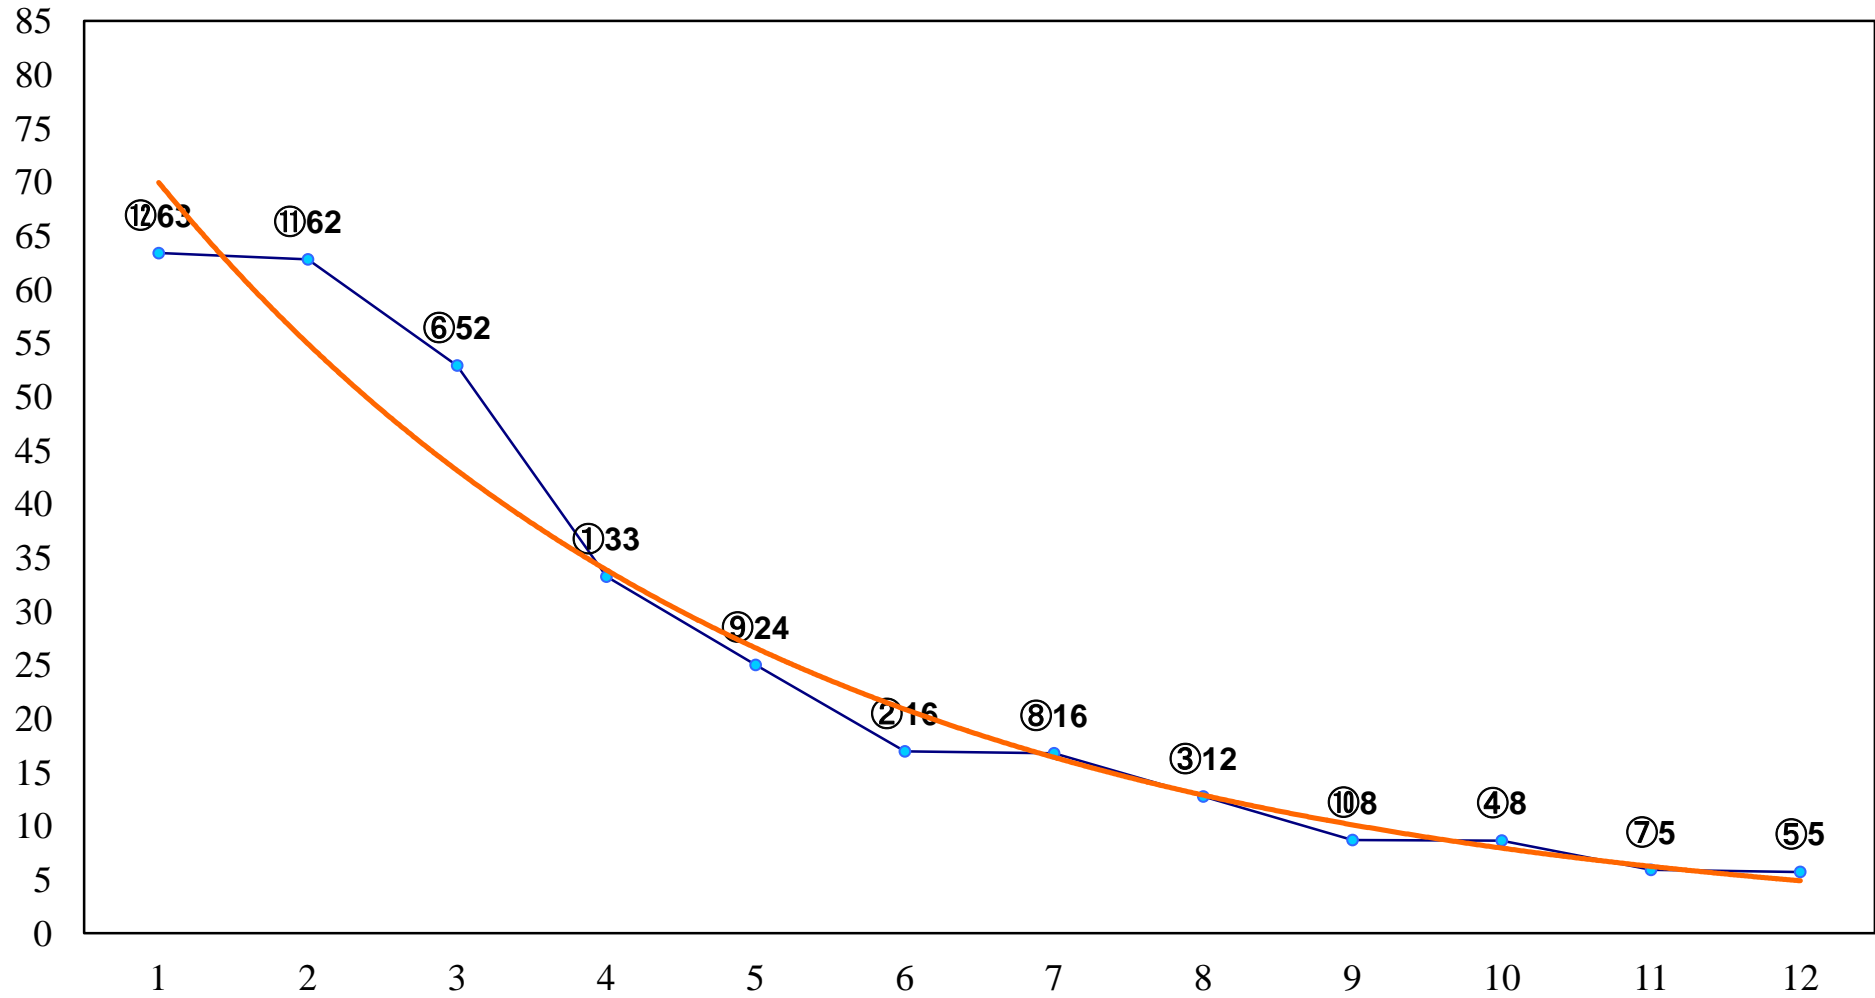

2016年6月9日(木) 大井競馬 1R 14:55
C3三四 右1200m

2016年6月9日(木) 大井競馬 2R 15:25
C3三 四 右1600m

2016年6月9日(木) 大井競馬 3R 15:55
3歳315万円以下 右1200m

2016年6月9日(木) 大井競馬 4R 16:25
3歳315万円以下 右1600m

2016年6月9日(木) 大井競馬 5R 17:00
C2十一 十二 右1200m