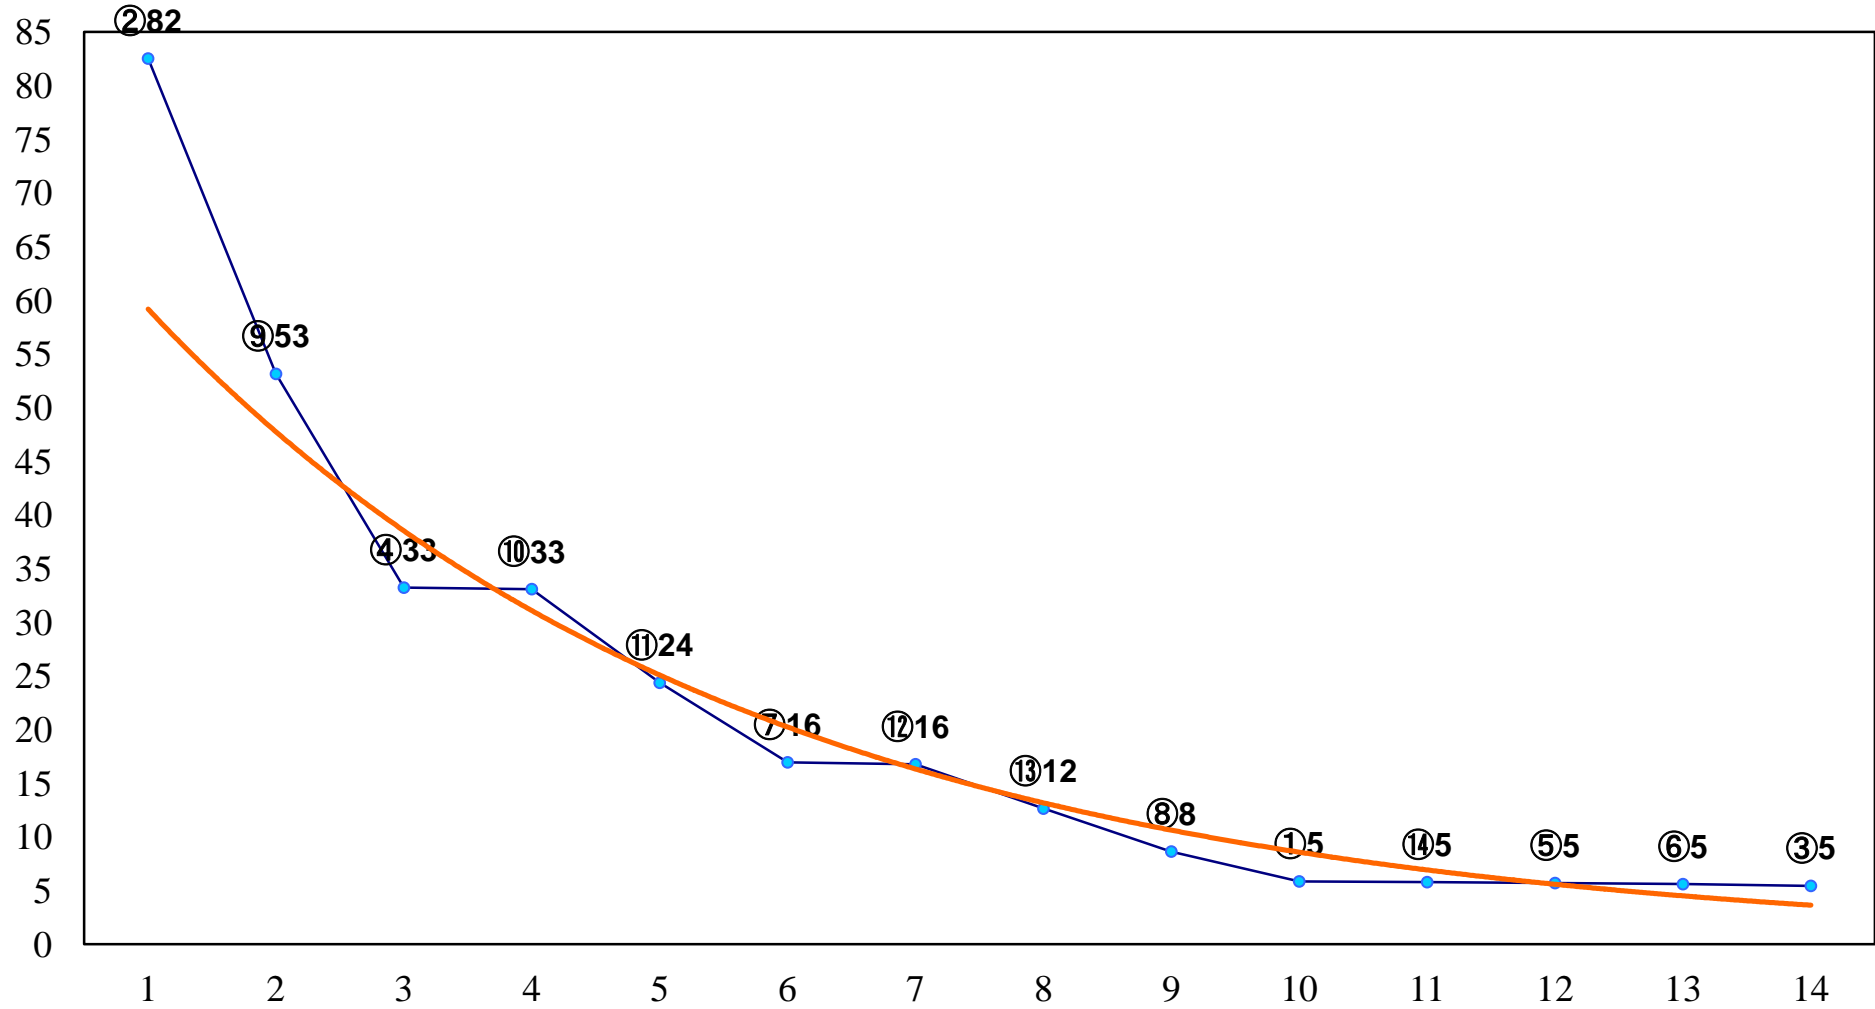

2016年6月9日(木) 大井競馬 1R 14:55
C3三四 右1200m

2016年6月9日(木) 大井競馬 2R 15:25
C3三 四 右1600m

2016年6月9日(木) 大井競馬 3R 15:55
3歳315万円以下 右1200m

2016年6月9日(木) 大井競馬 4R 16:25
3歳315万円以下 右1600m

2016年6月9日(木) 大井競馬 5R 17:00
C2十一 十二 右1200m