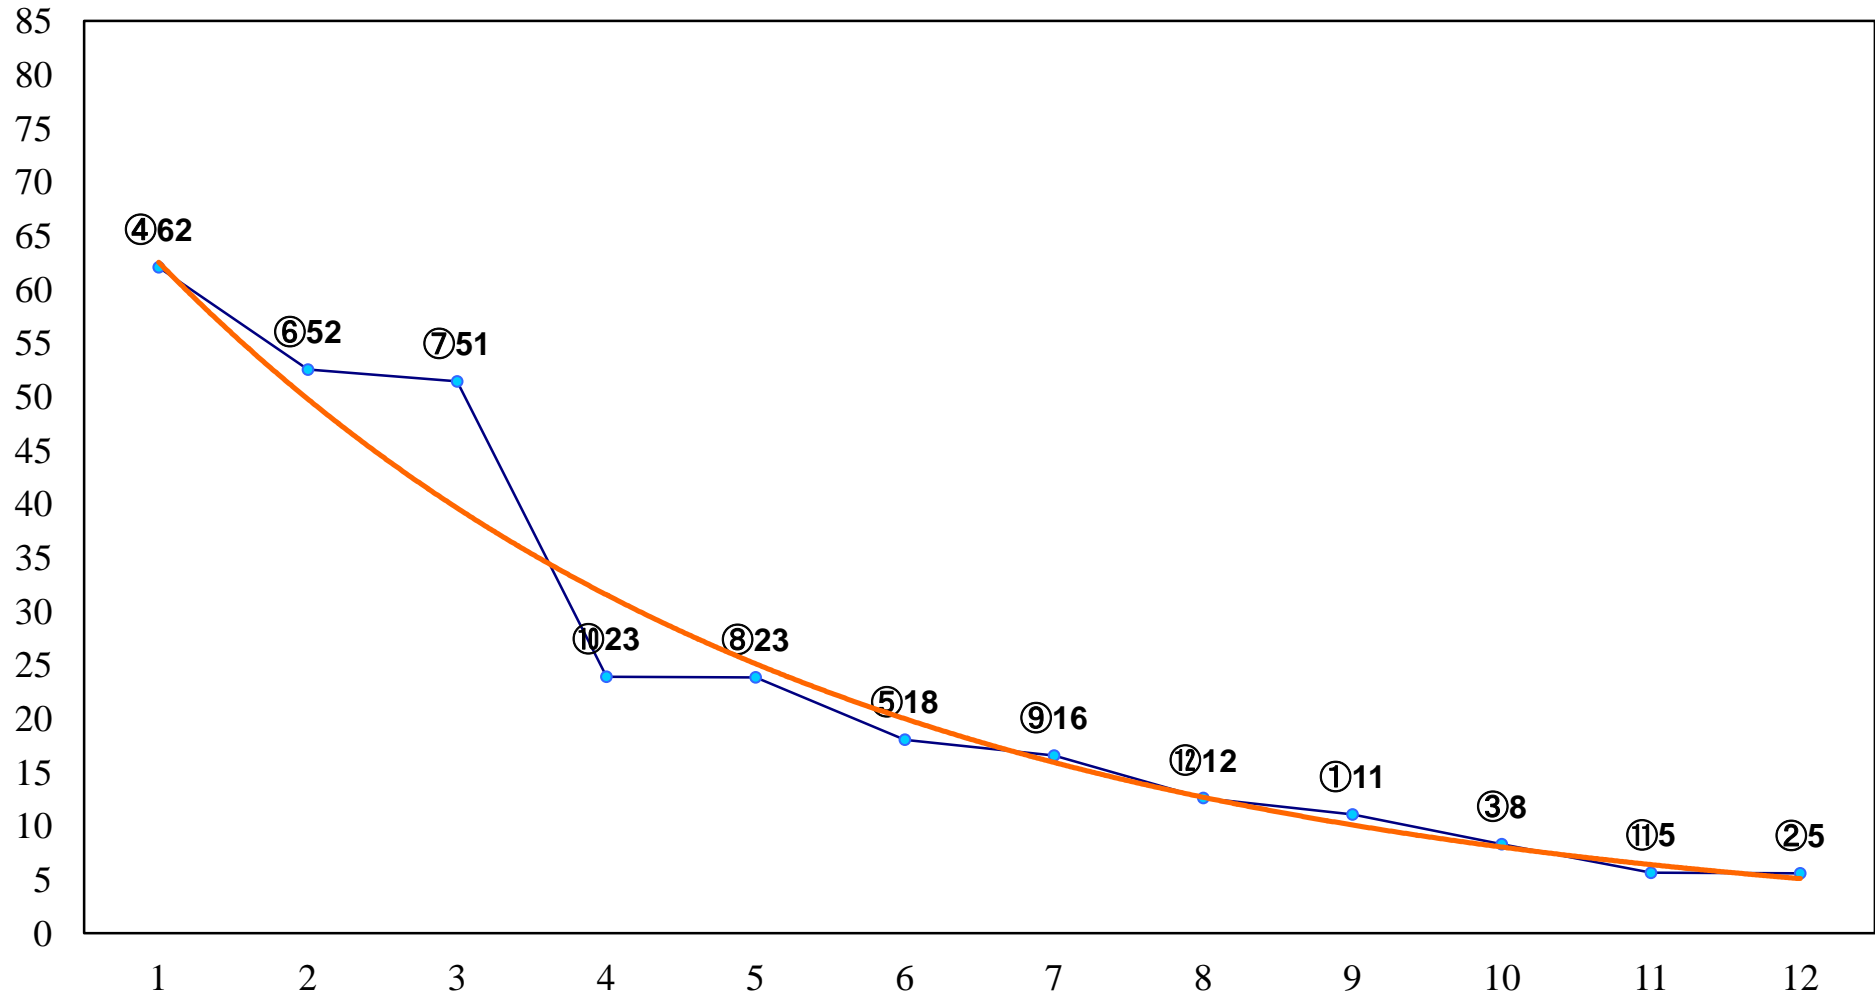

2016年6月9日(木) 大井競馬 1R 14:55
C3三四 右1200m

2016年6月9日(木) 大井競馬 2R 15:25
C3三 四 右1600m

2016年6月9日(木) 大井競馬 3R 15:55
3歳315万円以下 右1200m

2016年6月9日(木) 大井競馬 4R 16:25
3歳315万円以下 右1600m

2016年6月9日(木) 大井競馬 5R 17:00
C2十一 十二 右1200m