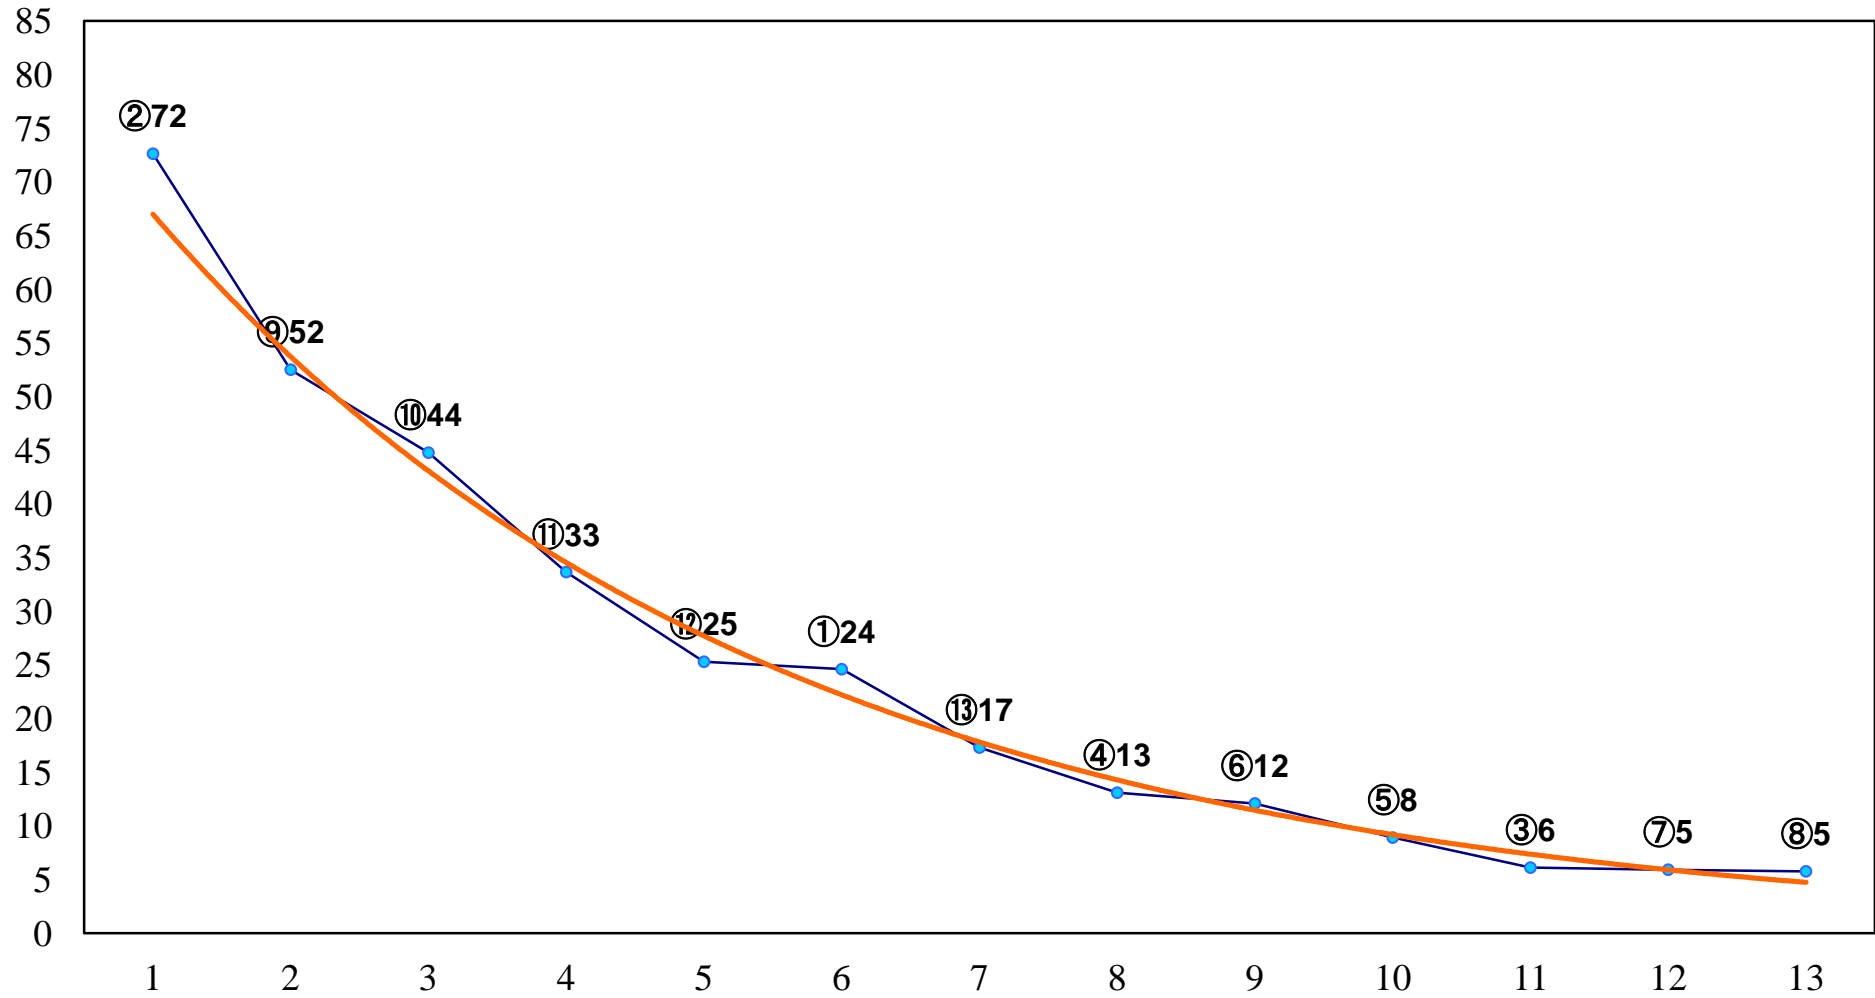

2016年6月9日(木) 大井競馬 6R 17:30
C2十一 十二 右1600m

2016年6月9日(木) 大井競馬 7R 18:00
C2九十 右1200m

2016年6月9日(木) 大井競馬 8R 18:30
C2九十 右1600m

2016年6月9日(木) 大井競馬 9R 19:05
B3四 右1200m

2016年6月9日(木) 大井競馬 10R 19:40
てんびん座特別C1三選抜 右1200m