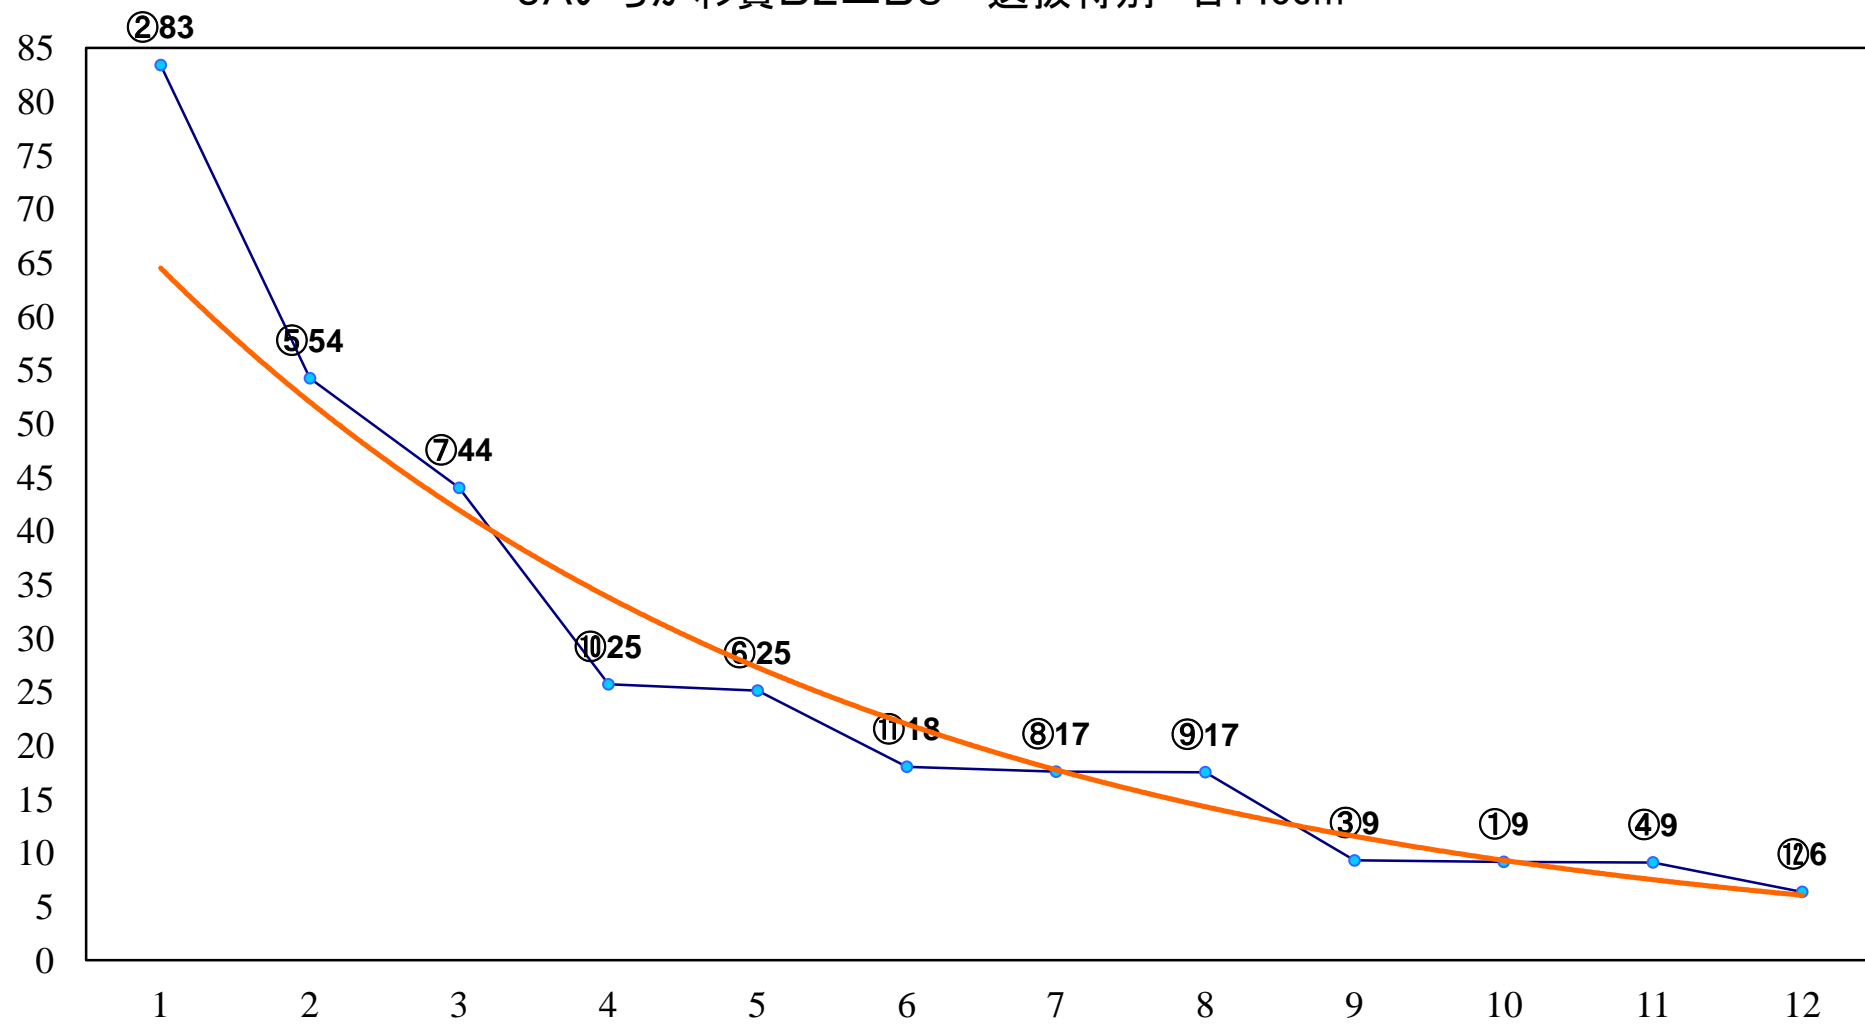

2016年6月9日(木) 大井競馬 11R 20:15
JAいちかわ賞B2二B3一選抜特別 右1400m