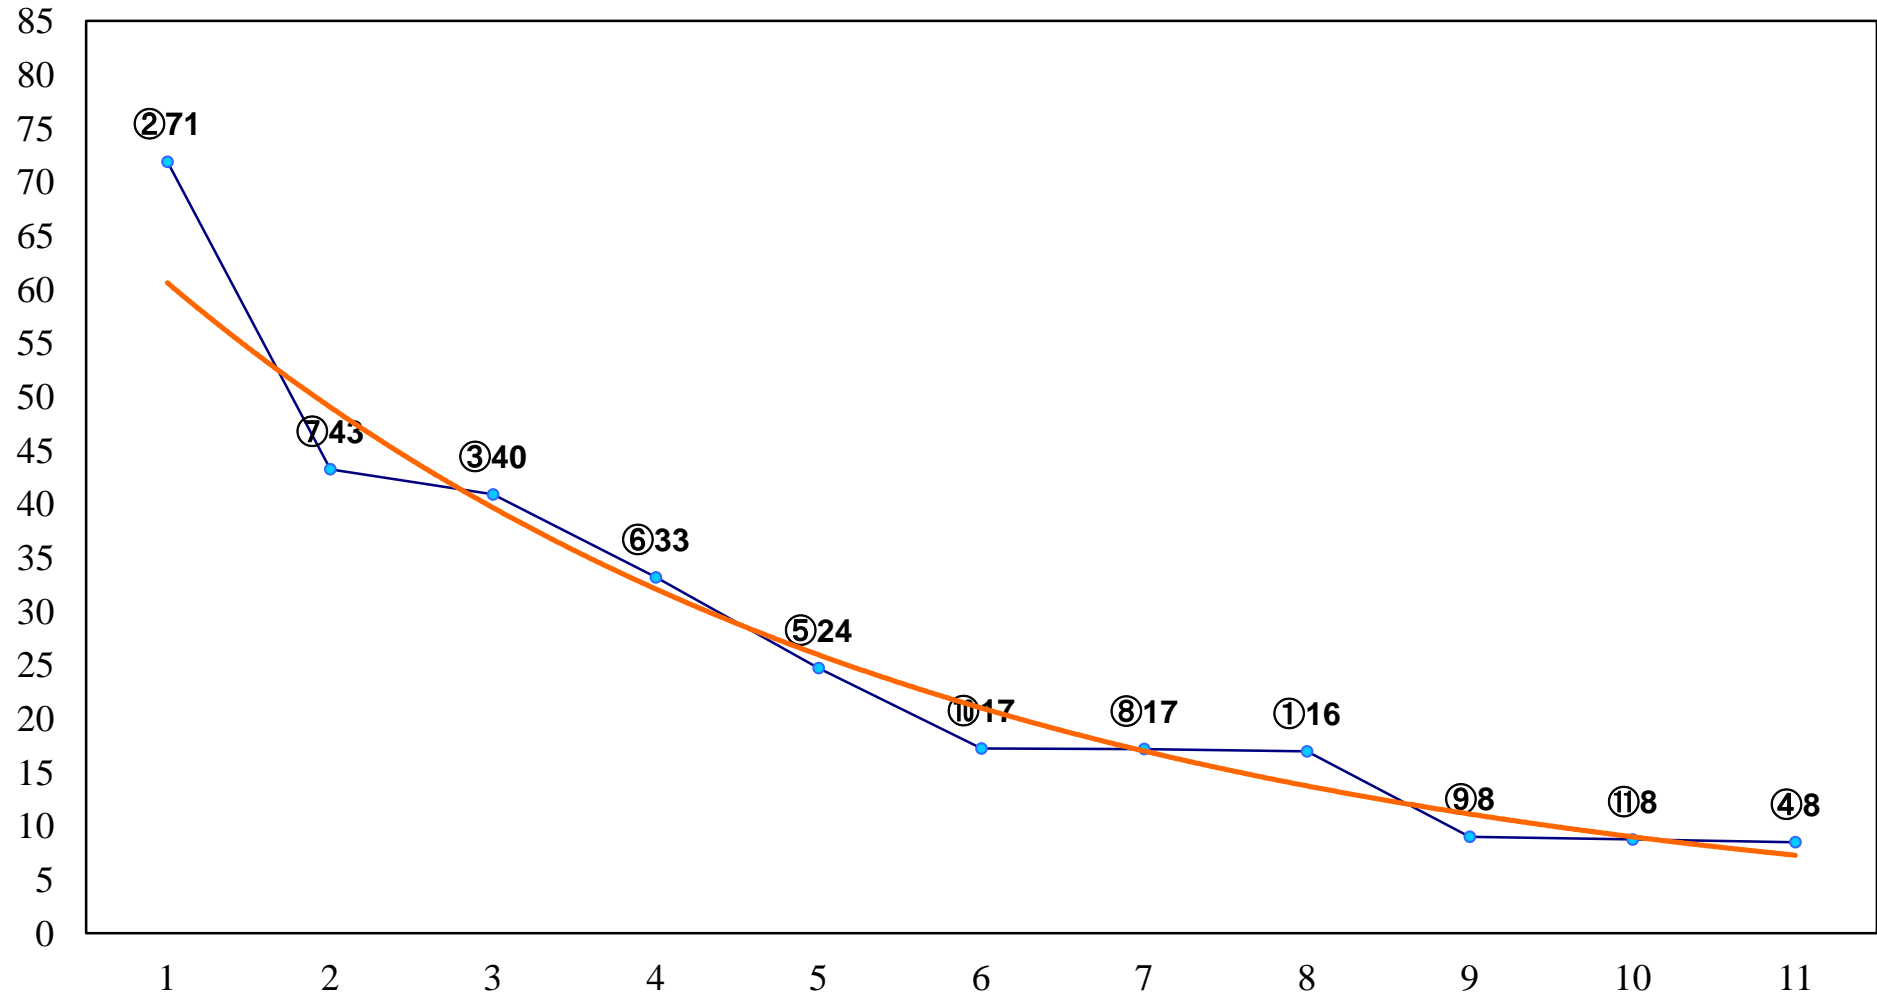

2016年06月13日(月) 川崎競馬 1R 16:00
C3十一 十二 左1400m

2016年06月13日(月) 川崎競馬 3R 17:00
3歳2 左1500m

2016年06月13日(月) 川崎競馬 4R 17:30
稲妻賞3歳300万未満選定馬 左900m

2016年06月13日(月) 川崎競馬 5R 18:00
C2四五六 左1400m

2016年06月13日(月) 川崎競馬 6R 18:30
「エーティーオーナーズML」C2四五六左1400m