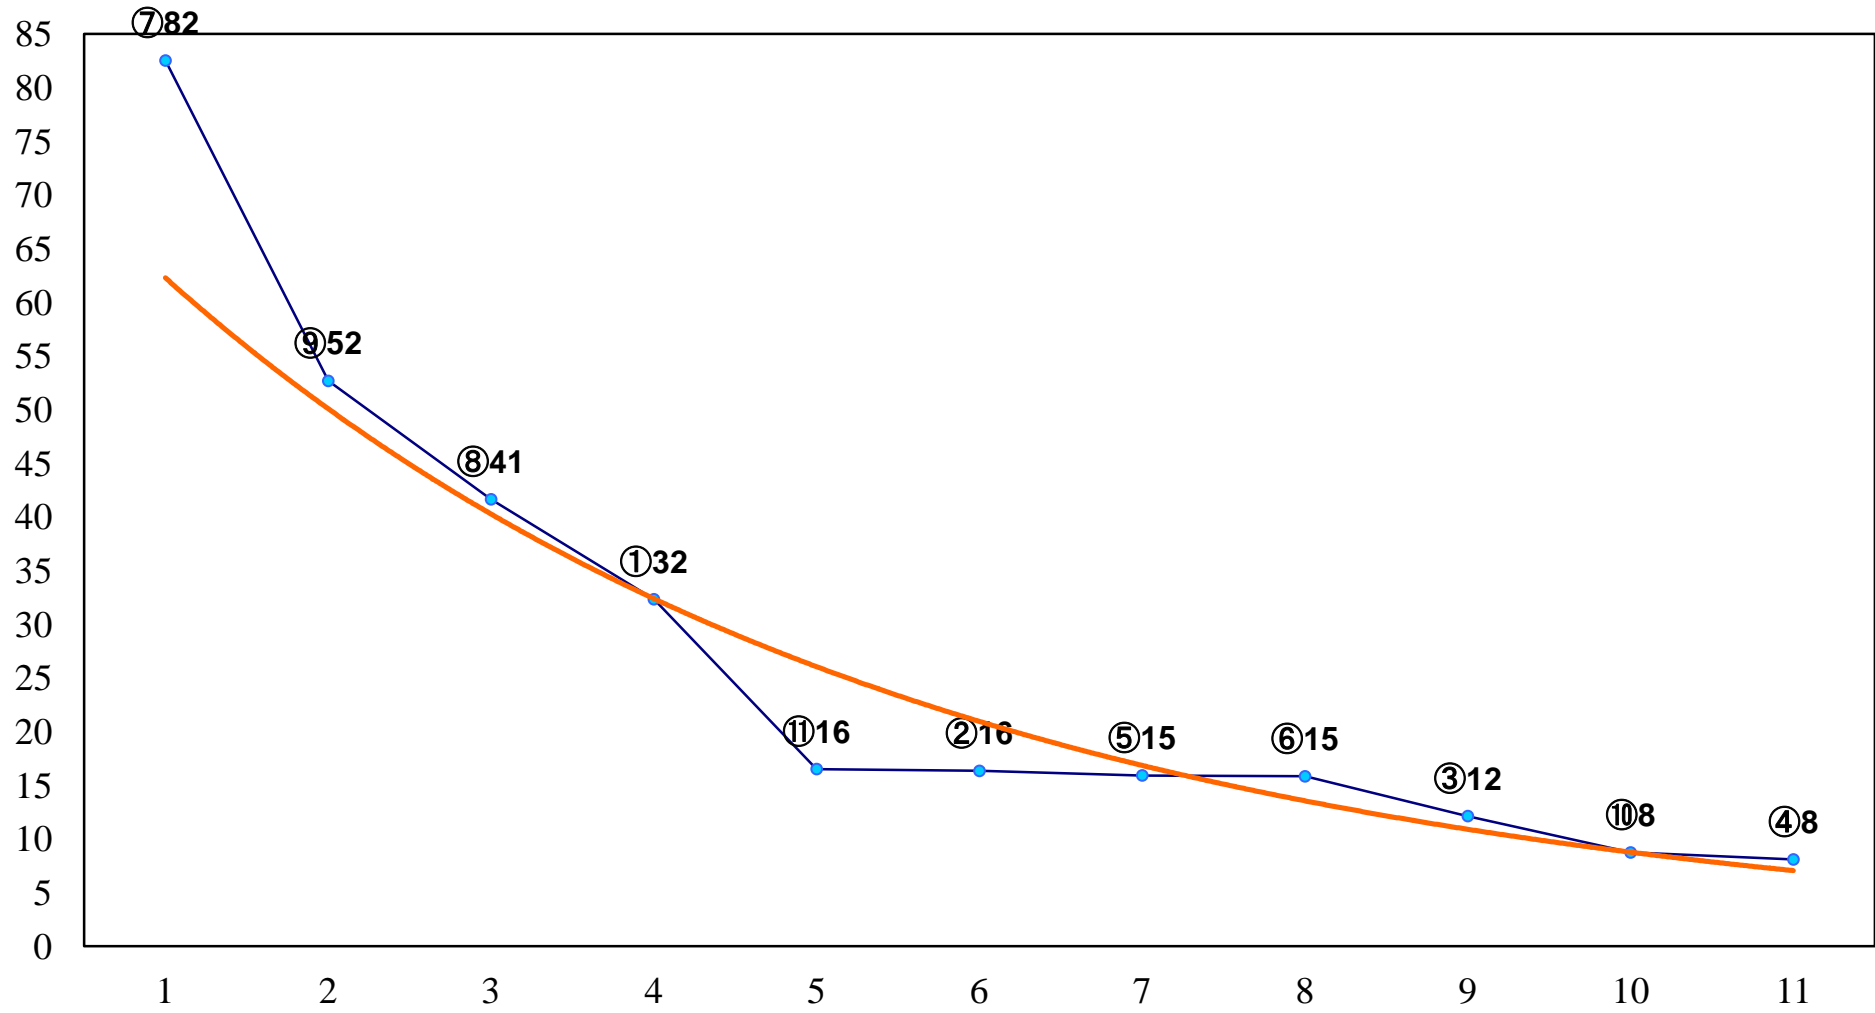

2016年06月13日(月) 川崎競馬 1R 16:00
C3十一 十二 左1400m

2016年06月13日(月) 川崎競馬 3R 17:00
3歳2 左1500m

2016年06月13日(月) 川崎競馬 4R 17:30
稲妻賞3歳300万未満選定馬 左900m

2016年06月13日(月) 川崎競馬 5R 18:00
C2四五六 左1400m

2016年06月13日(月) 川崎競馬 6R 18:30
「エーティーオーナーズML」C2四五六左1400m