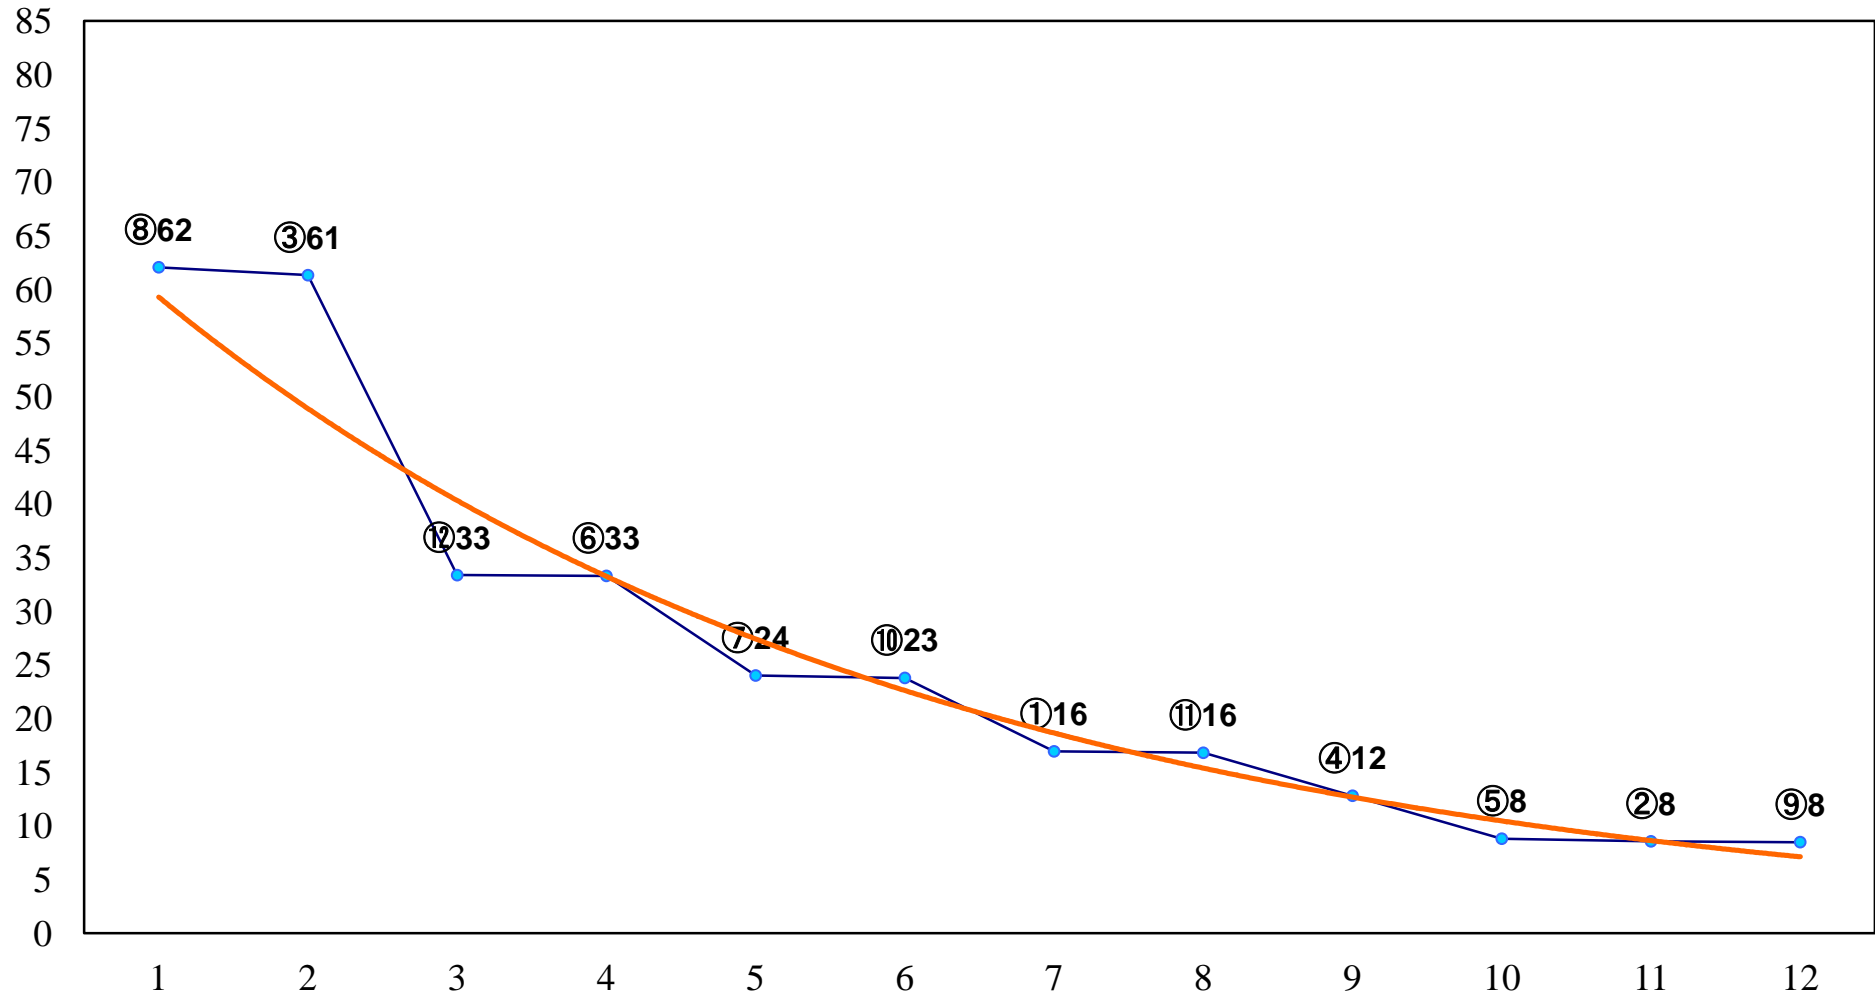

2016年06月13日(月) 川崎競馬 7R 19:05
C2四五六 左1600m