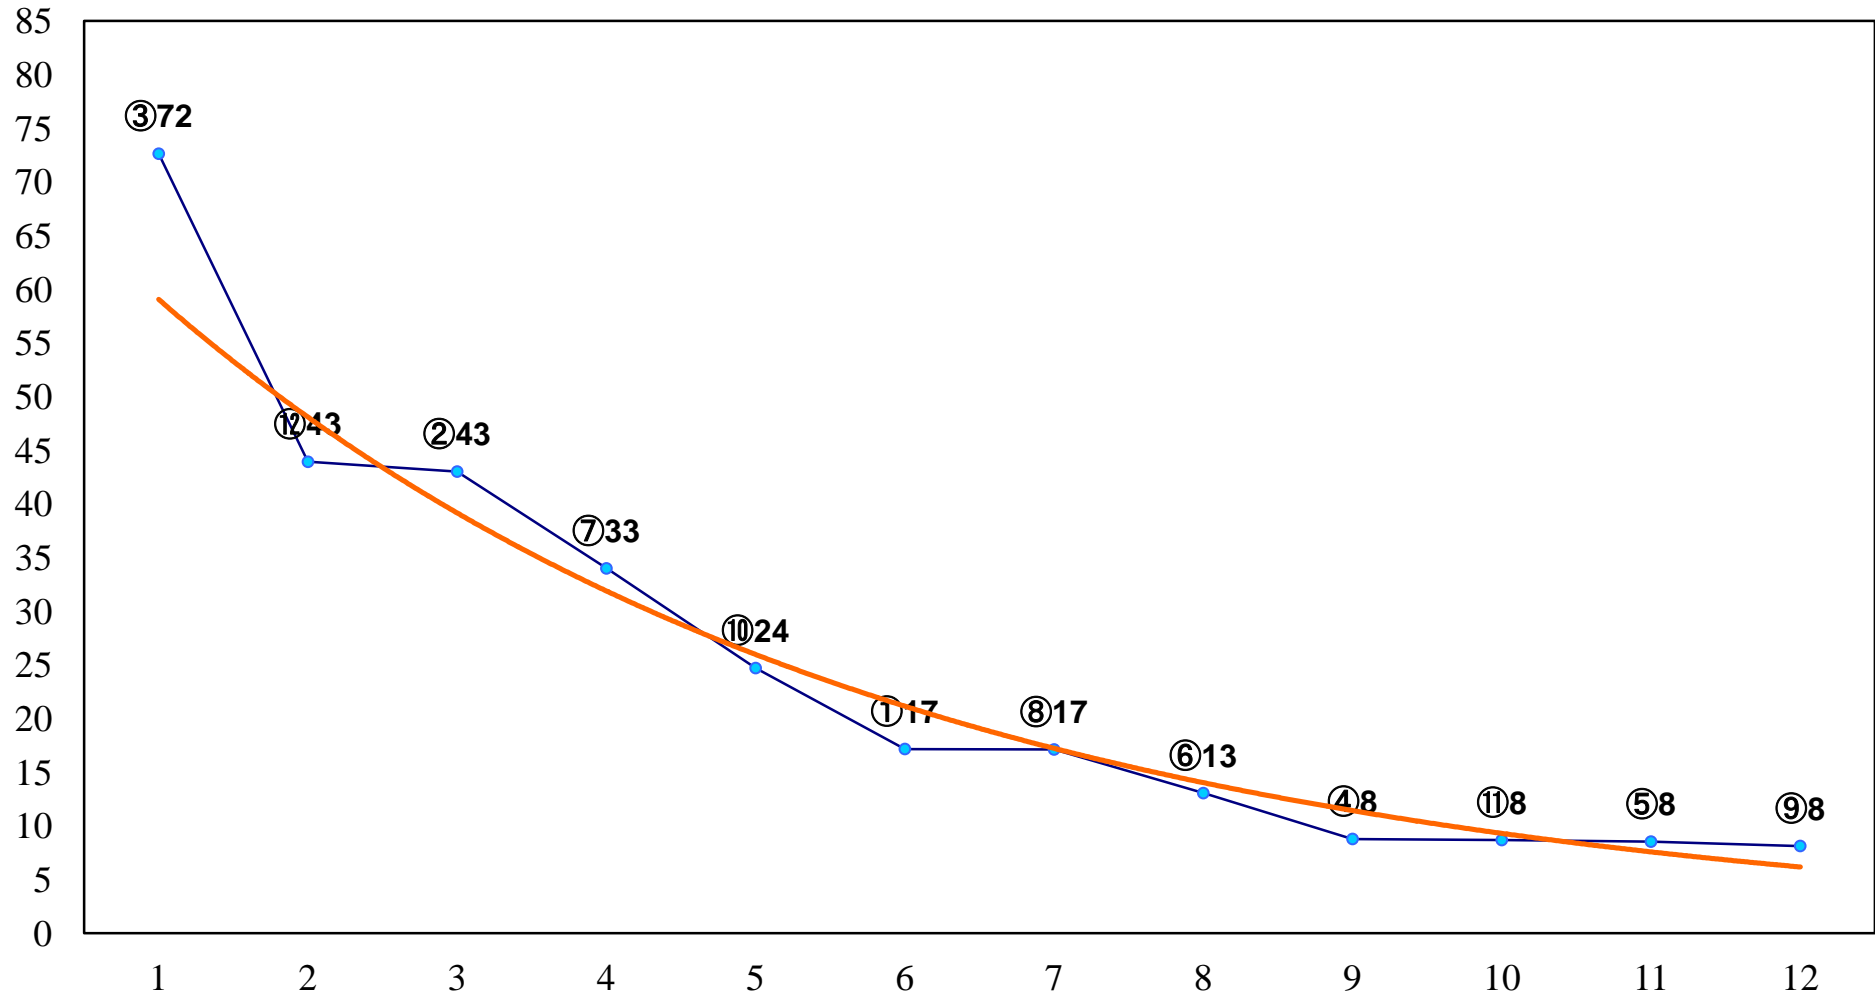

2016年06月13日(月) 川崎競馬 9R 20:15
うまかばい熊本 in 川崎B2三B3一 左1600m