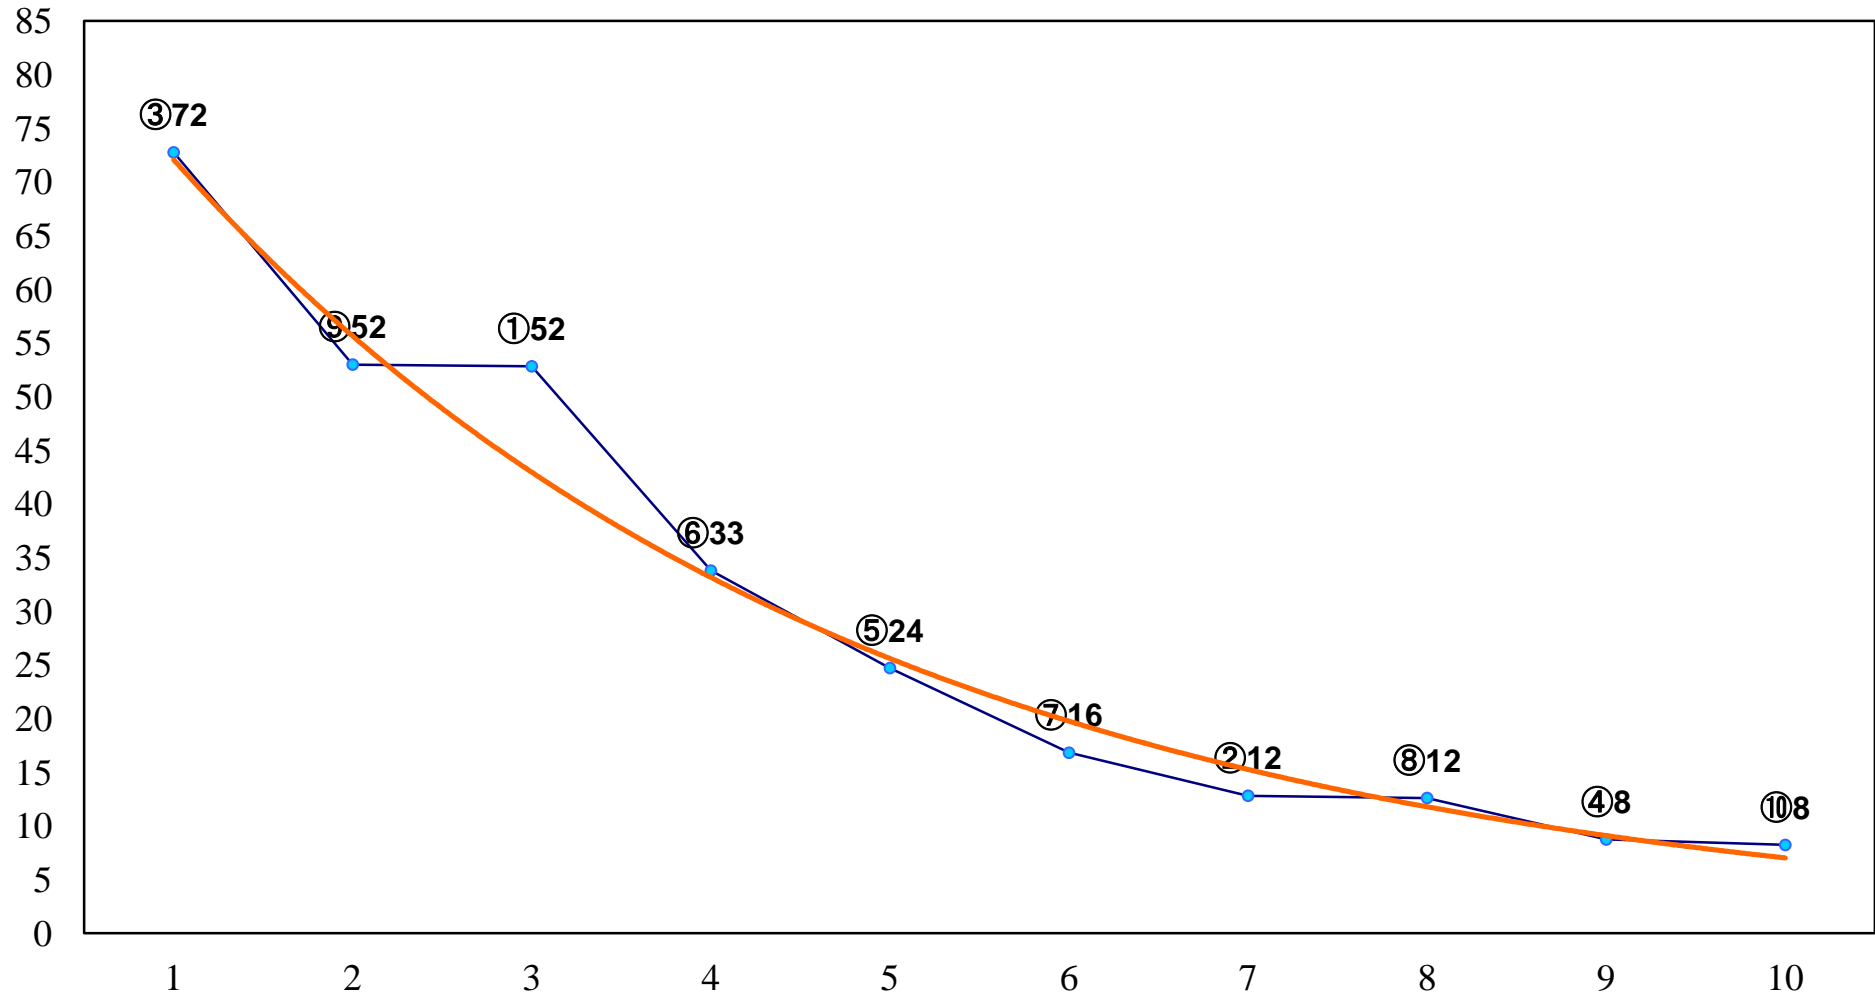

2016年06月13日(月) 川崎競馬 8R 19:40
南風特別C1三 左1500m