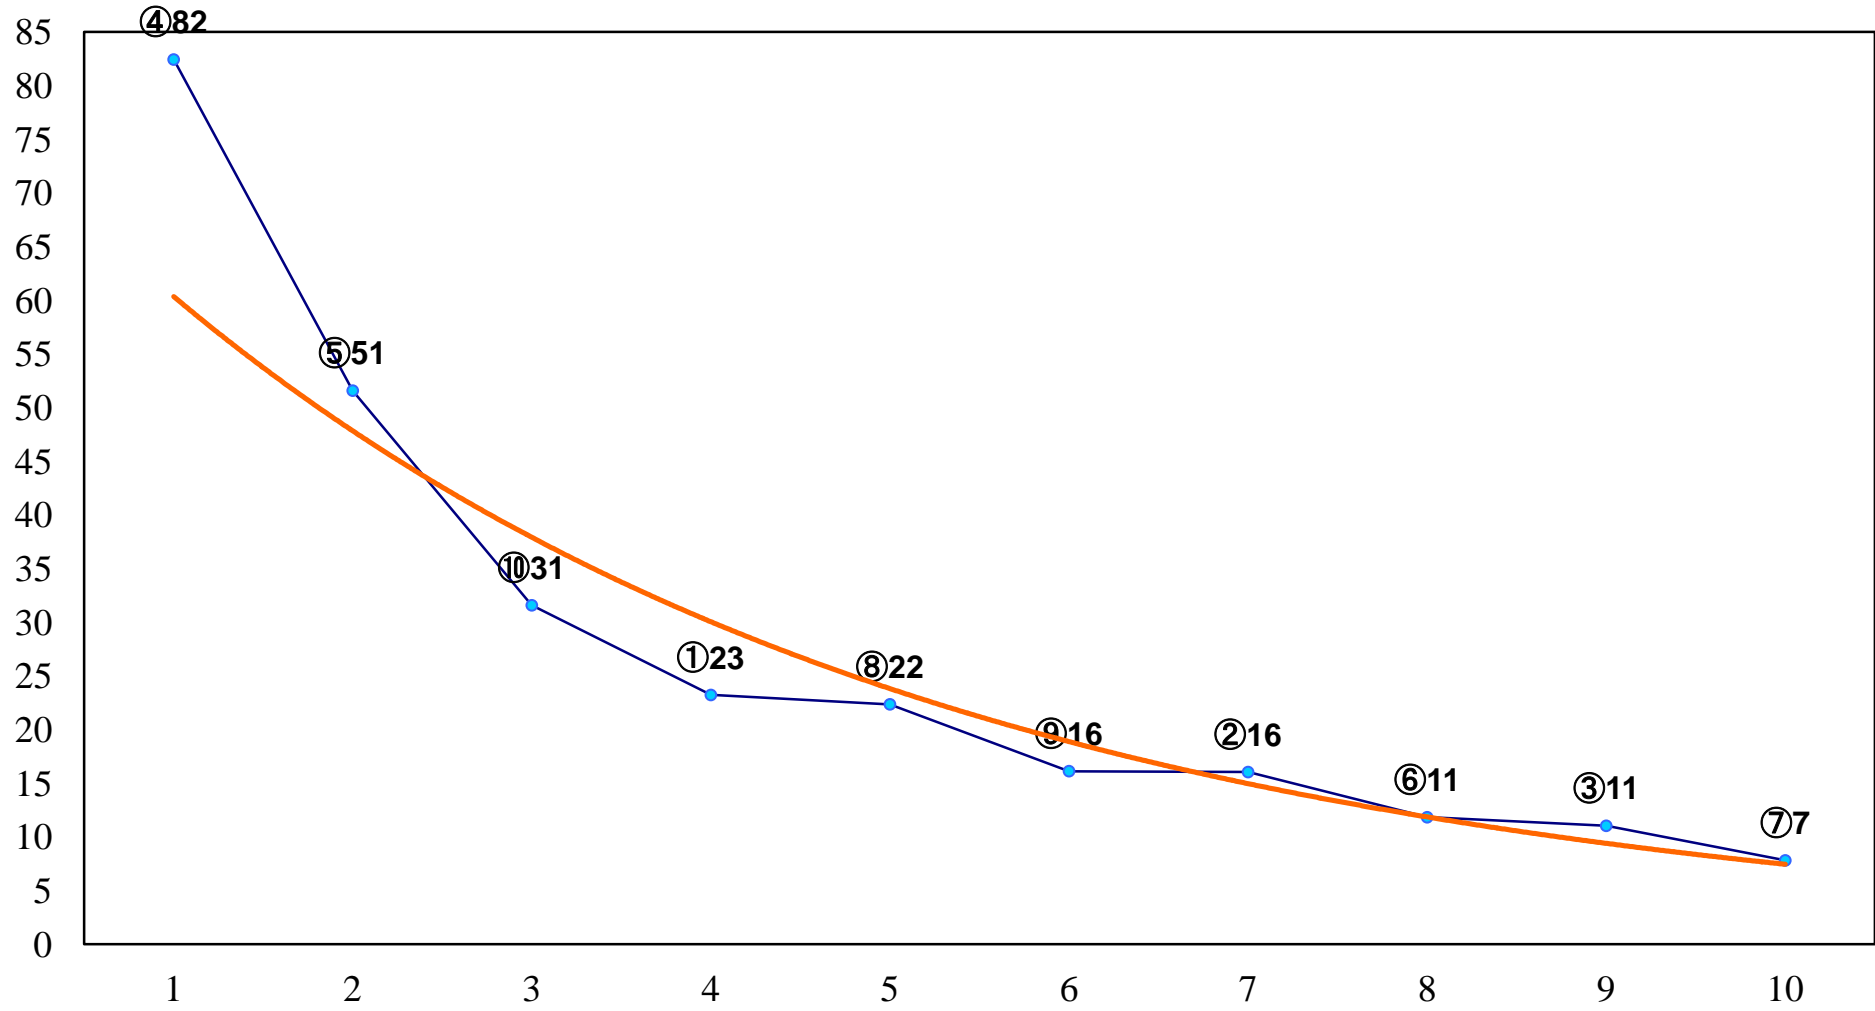

2016年06月13日(月) 川崎競馬 1R 16:00
C3十一 十二 左1400m

2016年06月13日(月) 川崎競馬 3R 17:00
3歳2 左1500m

2016年06月13日(月) 川崎競馬 4R 17:30
稲妻賞3歳300万未満選定馬 左900m

2016年06月13日(月) 川崎競馬 5R 18:00
C2四五六 左1400m

2016年06月13日(月) 川崎競馬 6R 18:30
「エーティーオーナーズML」C2四五六左1400m