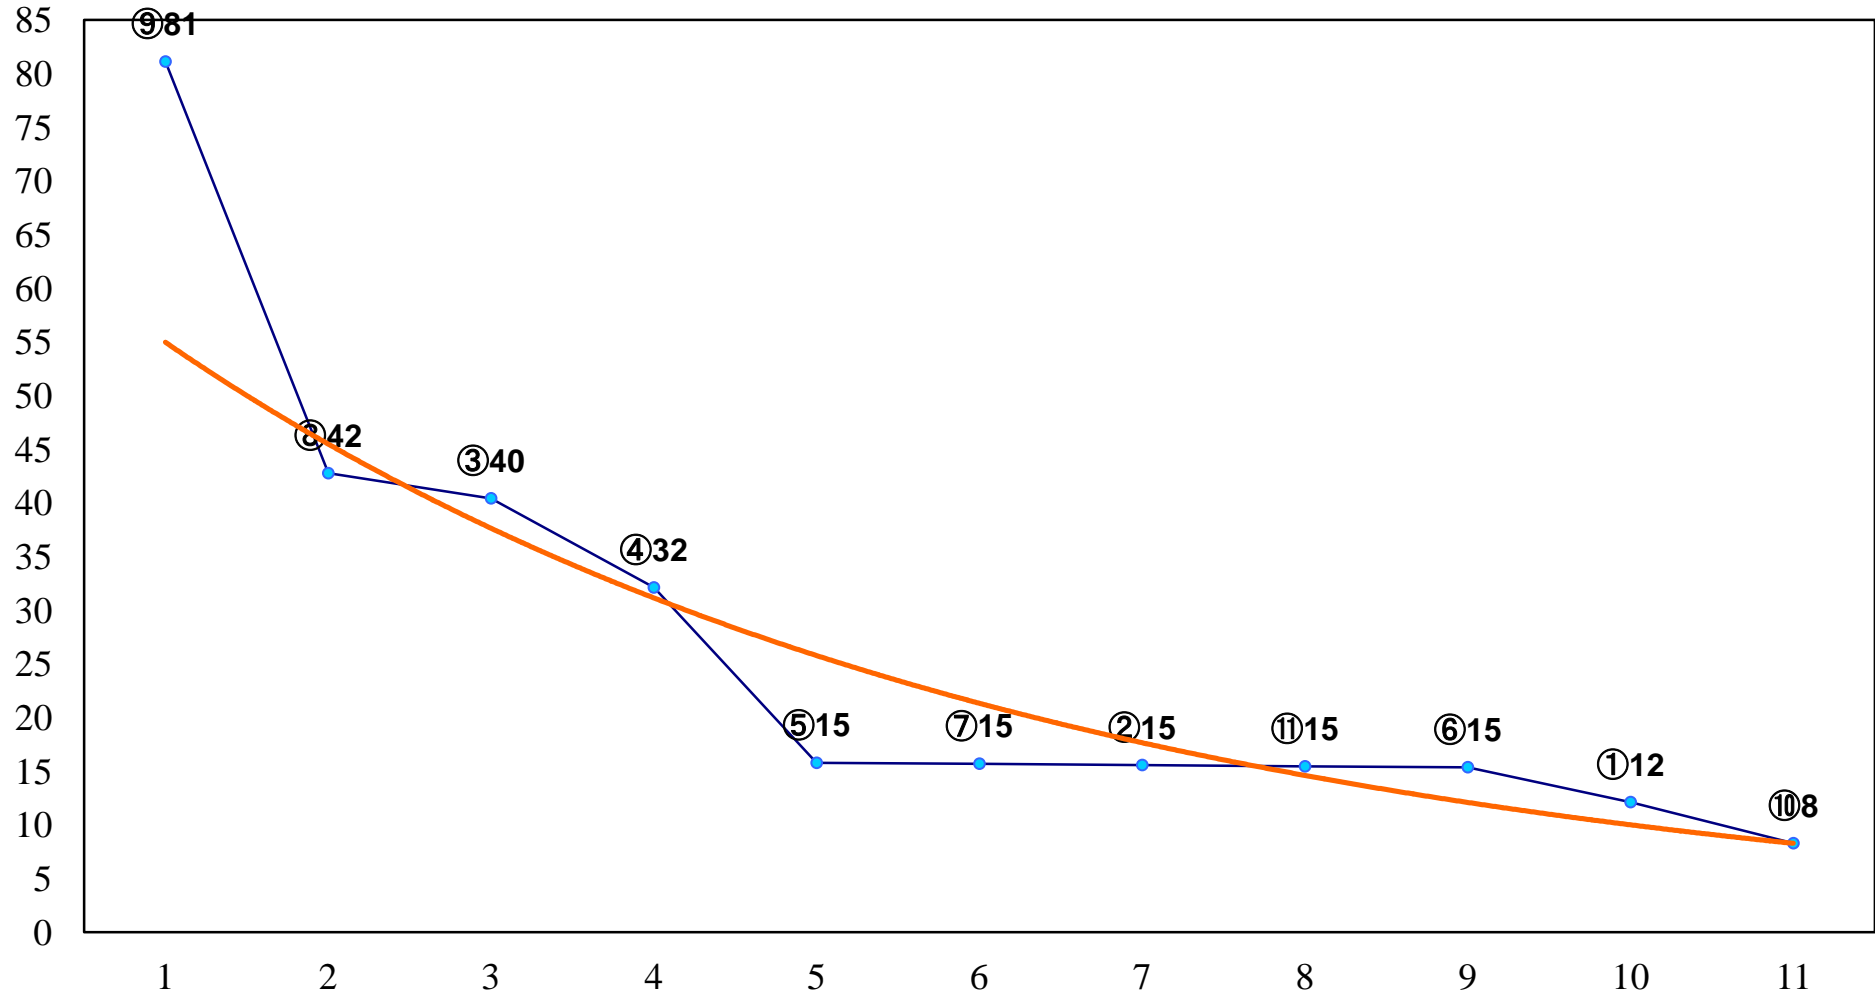

2016年06月13日(月) 川崎競馬 1R 16:00
C3十一 十二 左1400m

2016年06月13日(月) 川崎競馬 3R 17:00
3歳2 左1500m

2016年06月13日(月) 川崎競馬 4R 17:30
稲妻賞3歳300万未満選定馬 左900m

2016年06月13日(月) 川崎競馬 5R 18:00
C2四五六 左1400m

2016年06月13日(月) 川崎競馬 6R 18:30
「エーティーオーナーズML」C2四五六左1400m