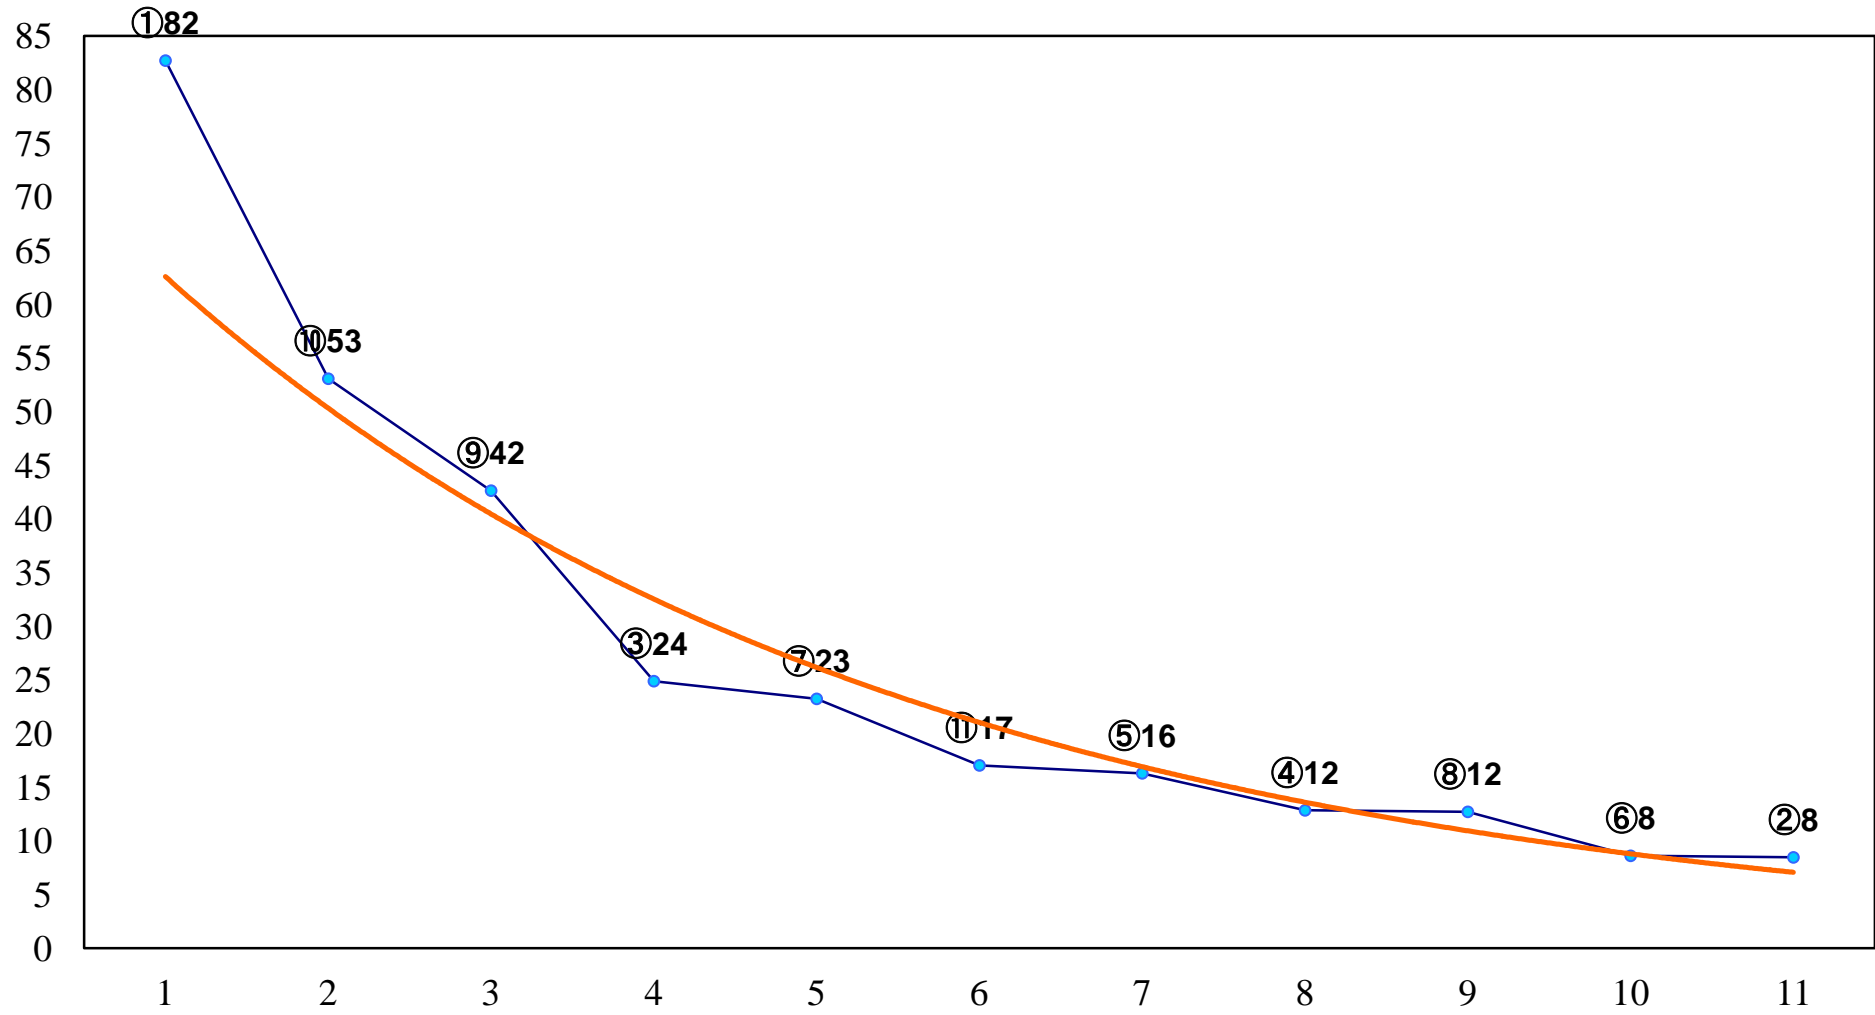

2016年06月13日(月) 川崎競馬 1R 16:00
C3十一 十二 左1400m

2016年06月13日(月) 川崎競馬 3R 17:00
3歳2 左1500m

2016年06月13日(月) 川崎競馬 4R 17:30
稲妻賞3歳300万未満選定馬 左900m

2016年06月13日(月) 川崎競馬 5R 18:00
C2四五六 左1400m

2016年06月13日(月) 川崎競馬 6R 18:30
「エーティーオーナーズML」C2四五六左1400m