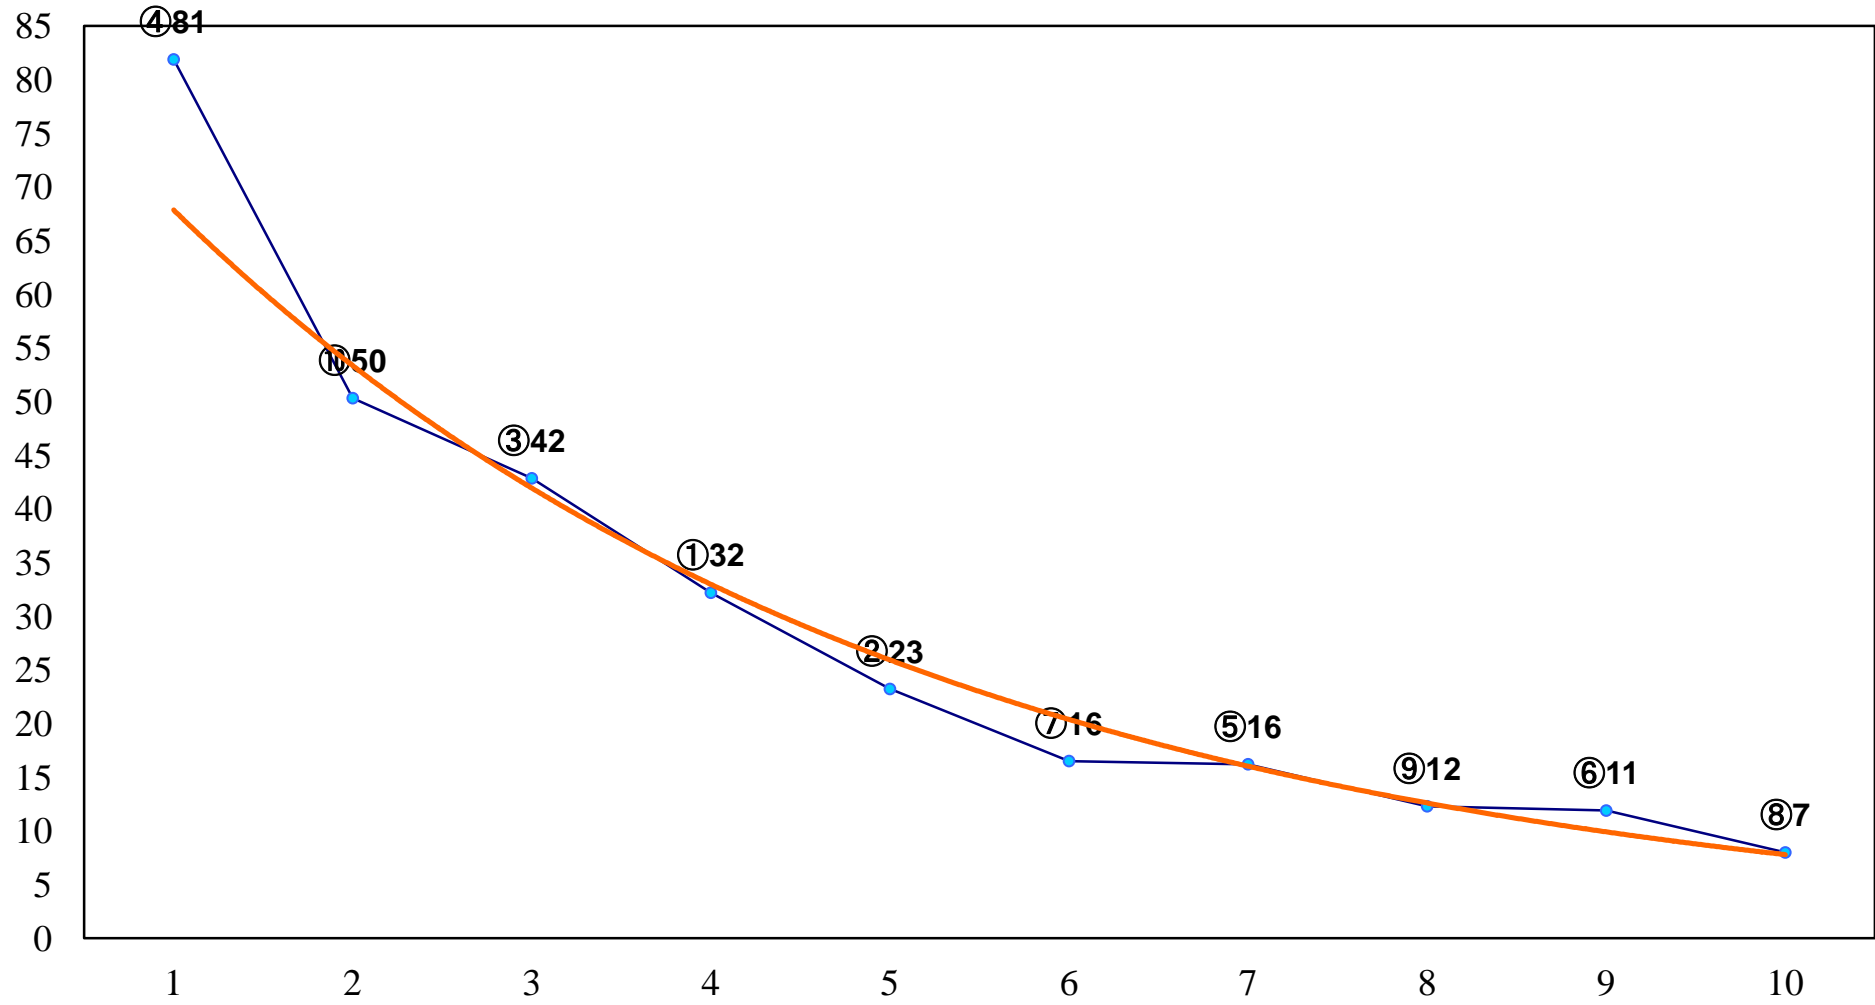

2016年06月15日(水) 川崎競馬 1R 14:45
3歳6口 左1400m

2016年06月15日(水) 川崎競馬 2R 15:15
3歳5イ 左1400m

2016年06月15日(水) 川崎競馬 3R 15:45
C3六七 左1500m

2016年06月15日(水) 川崎競馬 4R 16:15
C3六七 左1500m

2016年06月15日(水) 川崎競馬 6R 17:15
C2九十 左1400m