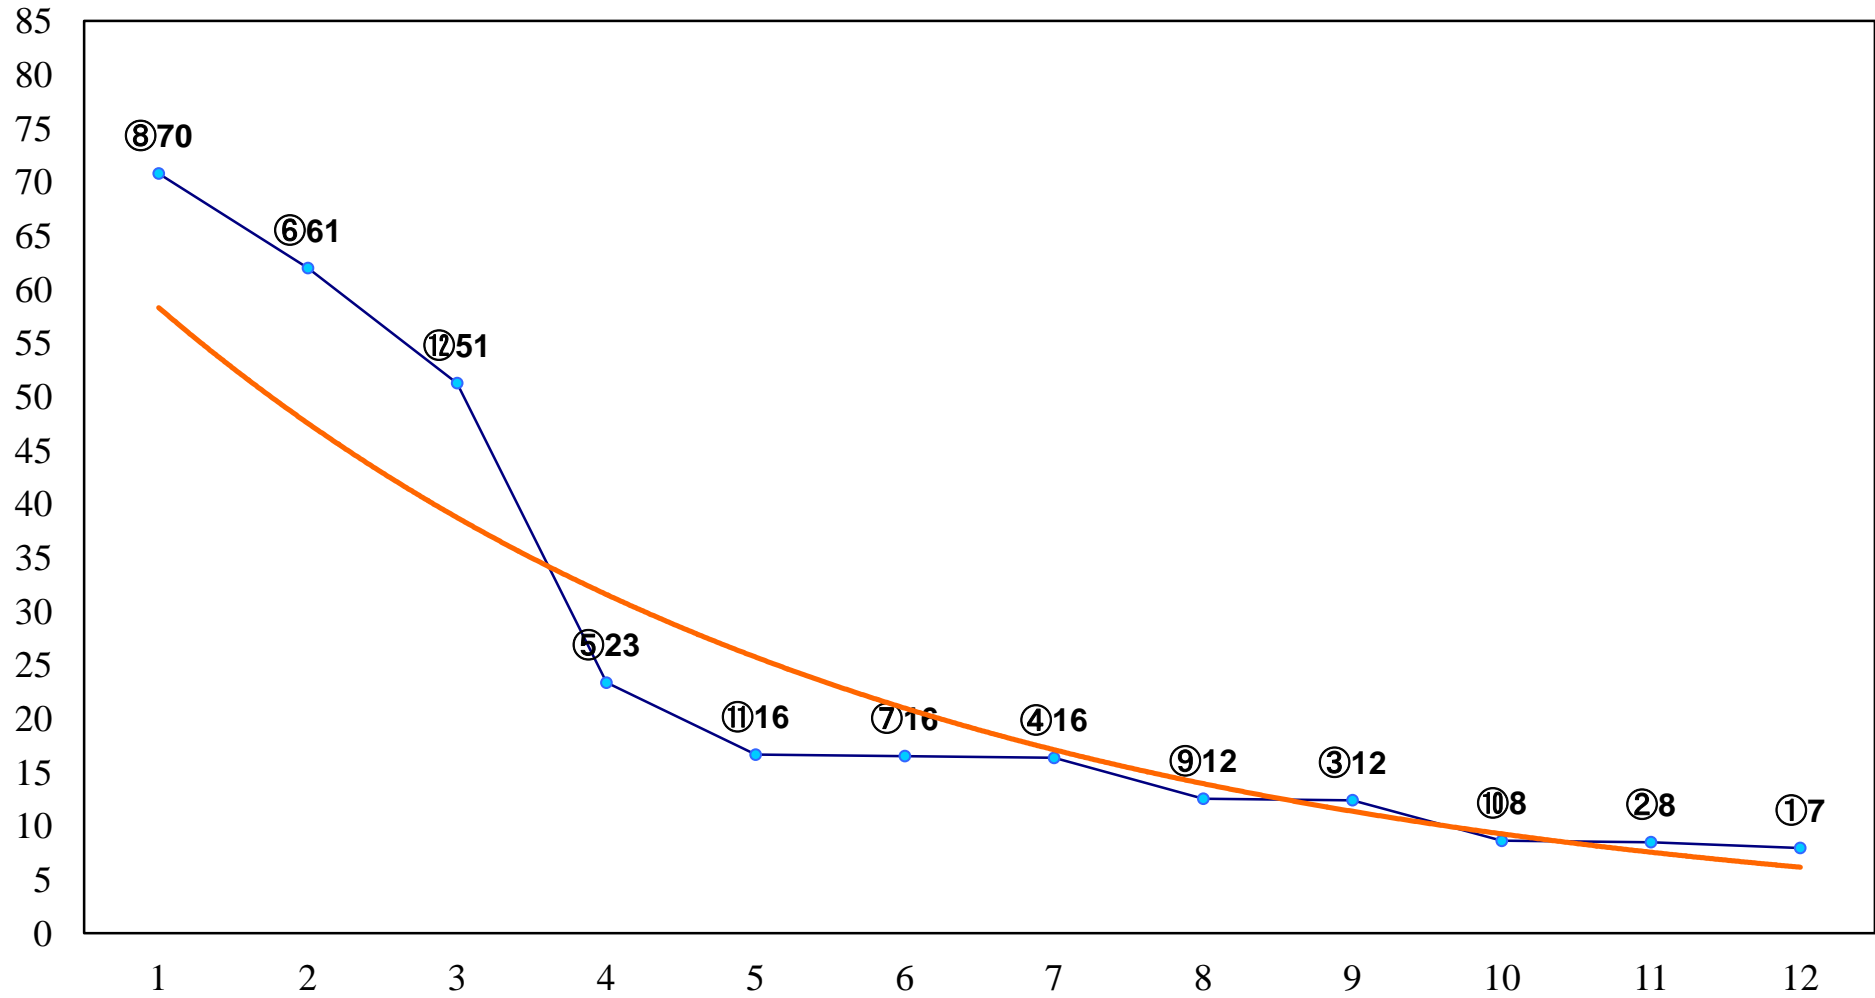

2016年06月15日(水) 川崎競馬 1R 14:45
3歳6口 左1400m

2016年06月15日(水) 川崎競馬 2R 15:15
3歳5イ 左1400m

2016年06月15日(水) 川崎競馬 3R 15:45
C3六七 左1500m

2016年06月15日(水) 川崎競馬 4R 16:15
C3六七 左1500m

2016年06月15日(水) 川崎競馬 6R 17:15
C2九十 左1400m