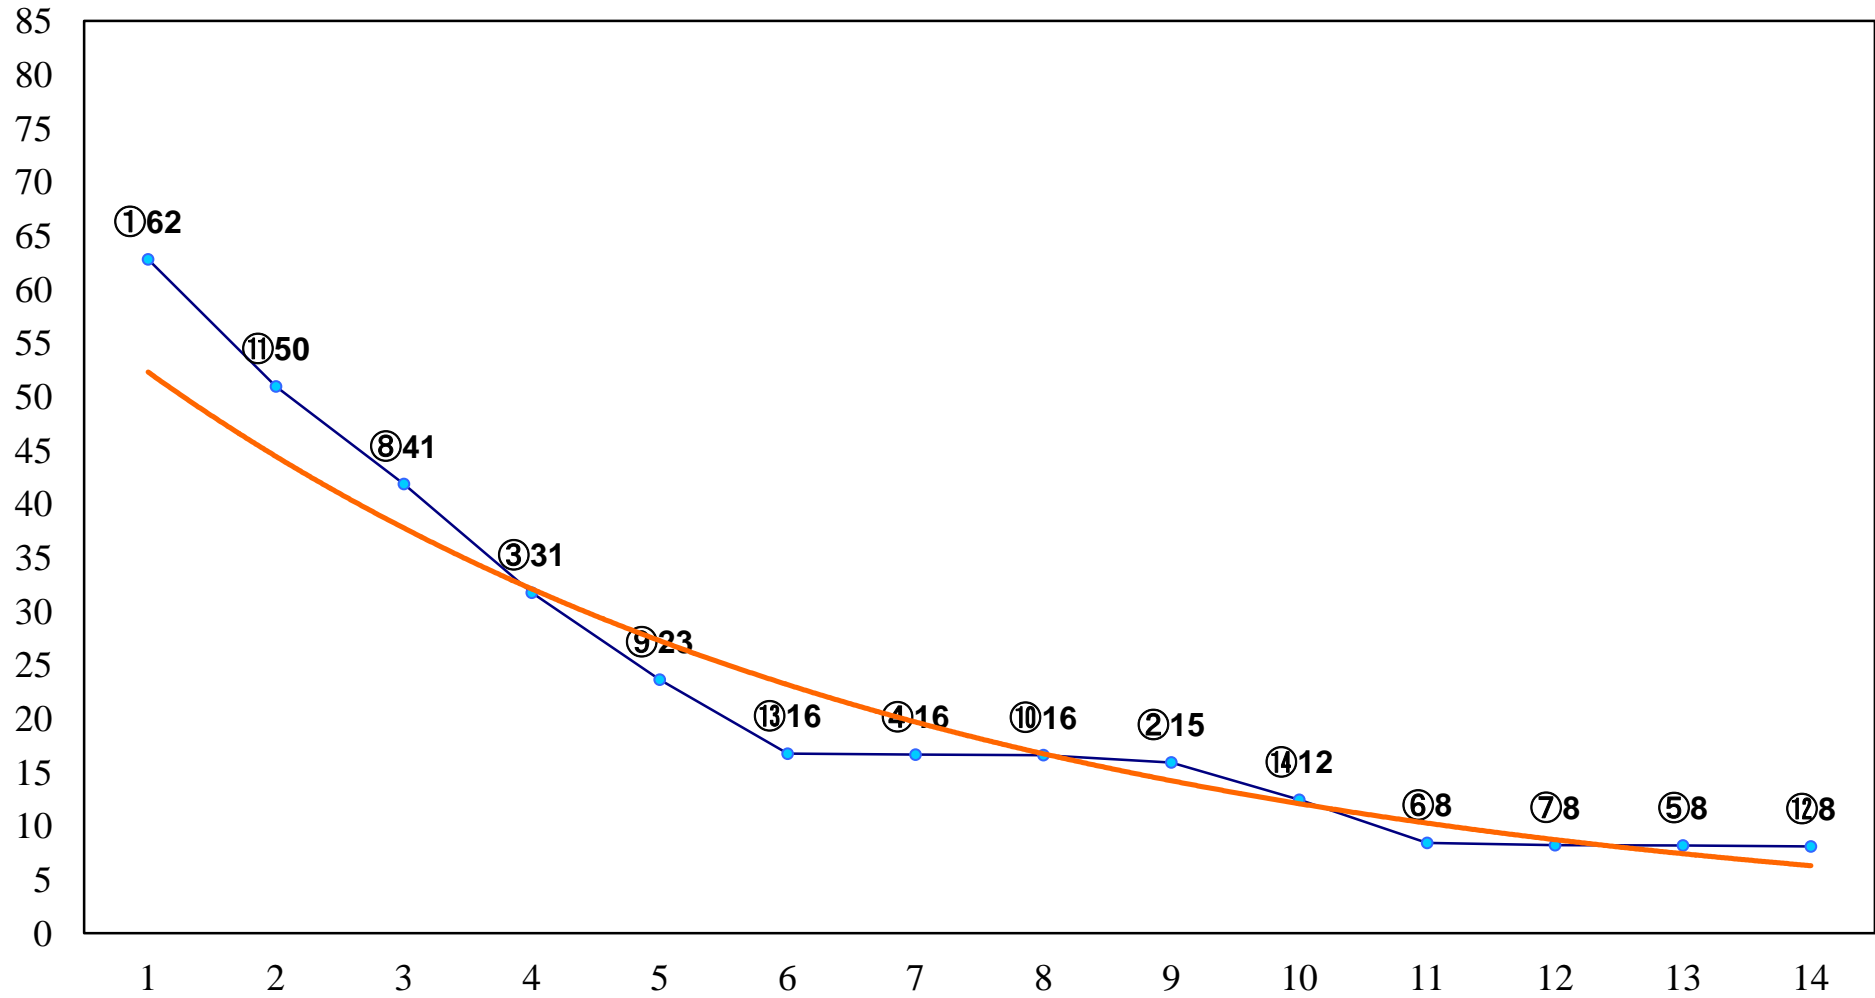

2016年06月15日(水) 川崎競馬 7R 17:45
C2九十 左1600m