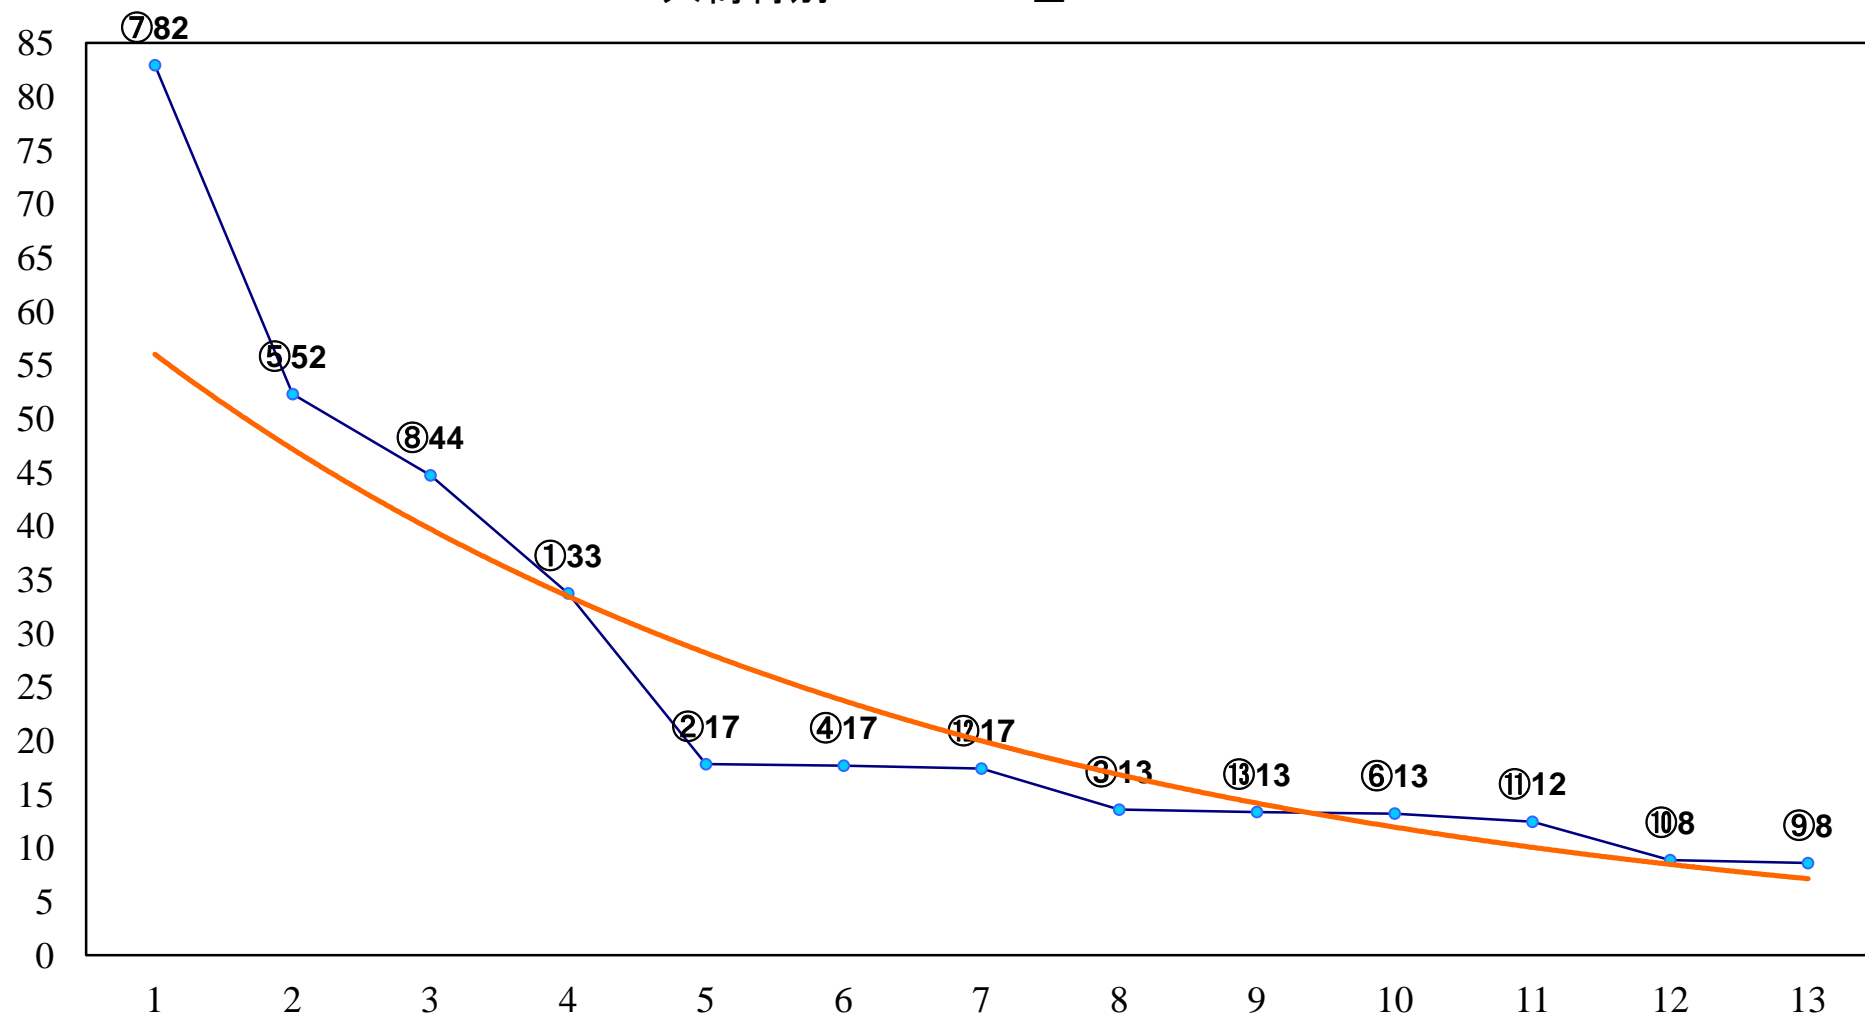

2016年06月15日(水) 川崎競馬 10R 19:30

入梅特別B1B2一 左1600m