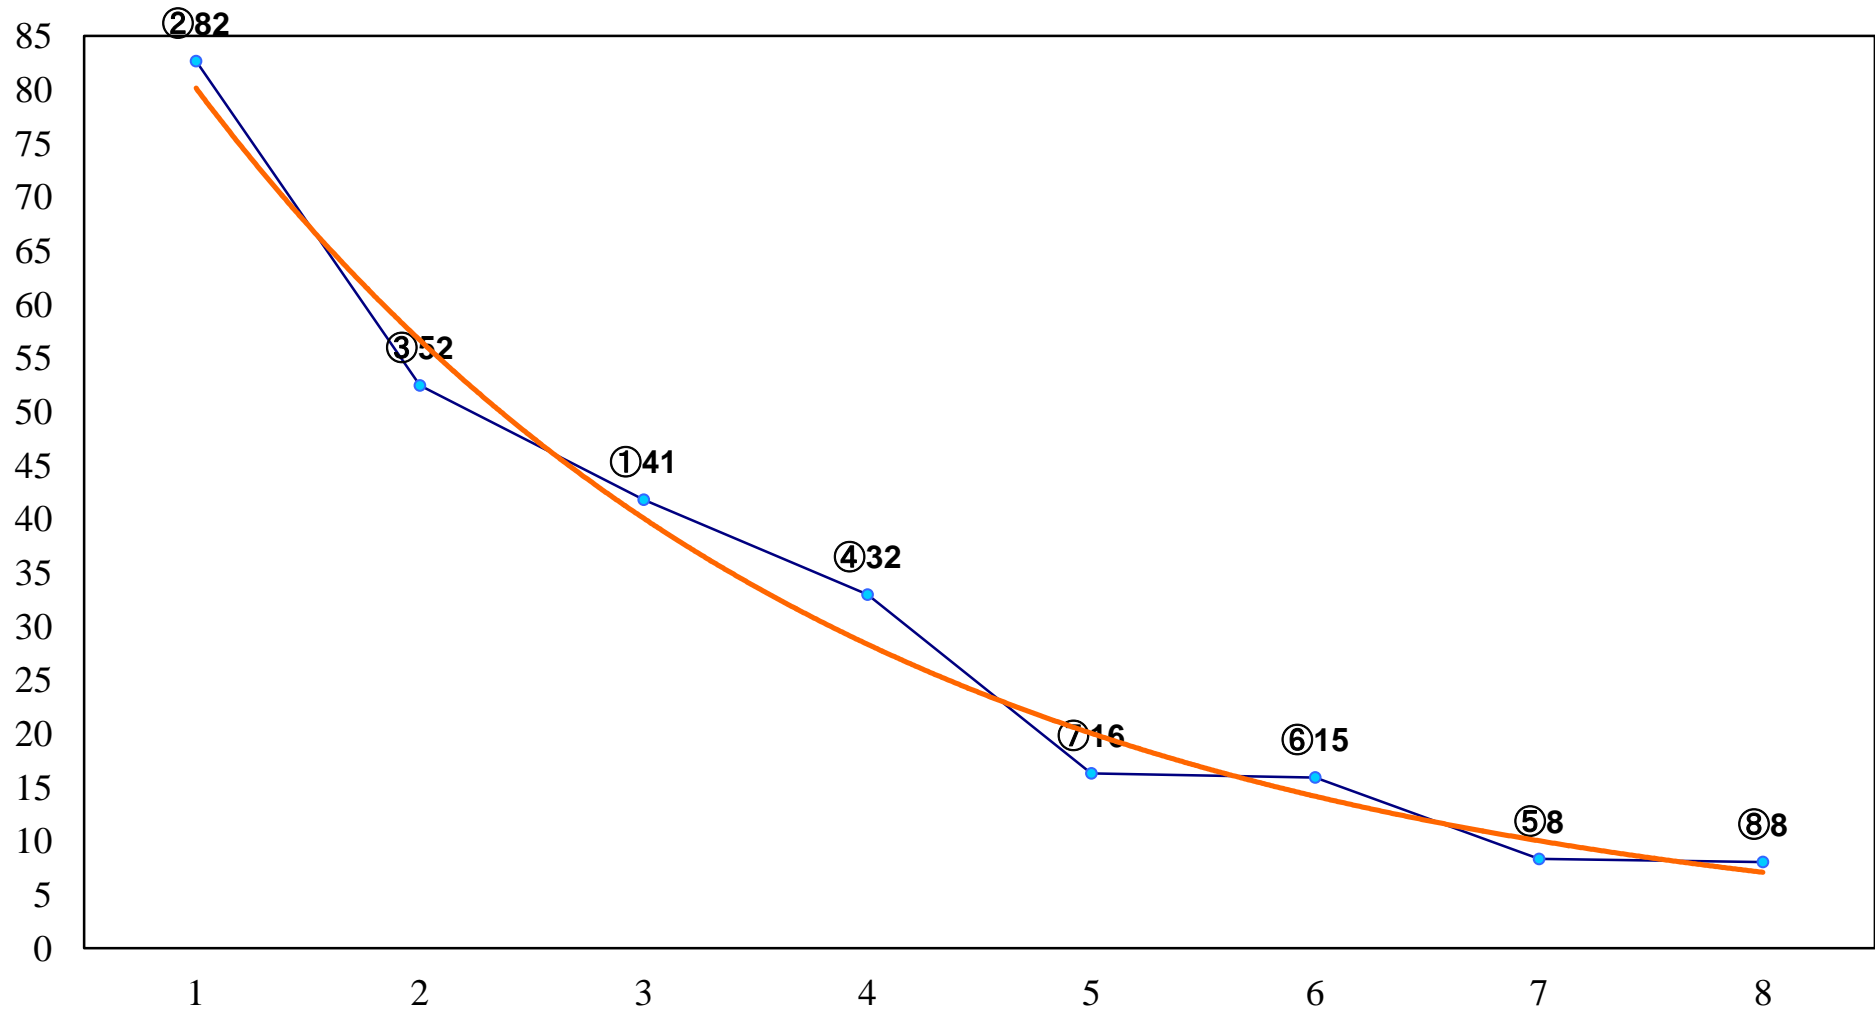

2016年06月15日(水) 川崎競馬 1R 14:45
3歳6口 左1400m

2016年06月15日(水) 川崎競馬 2R 15:15
3歳5イ 左1400m

2016年06月15日(水) 川崎競馬 3R 15:45
C3六七 左1500m

2016年06月15日(水) 川崎競馬 4R 16:15
C3六七 左1500m

2016年06月15日(水) 川崎競馬 6R 17:15
C2九十 左1400m