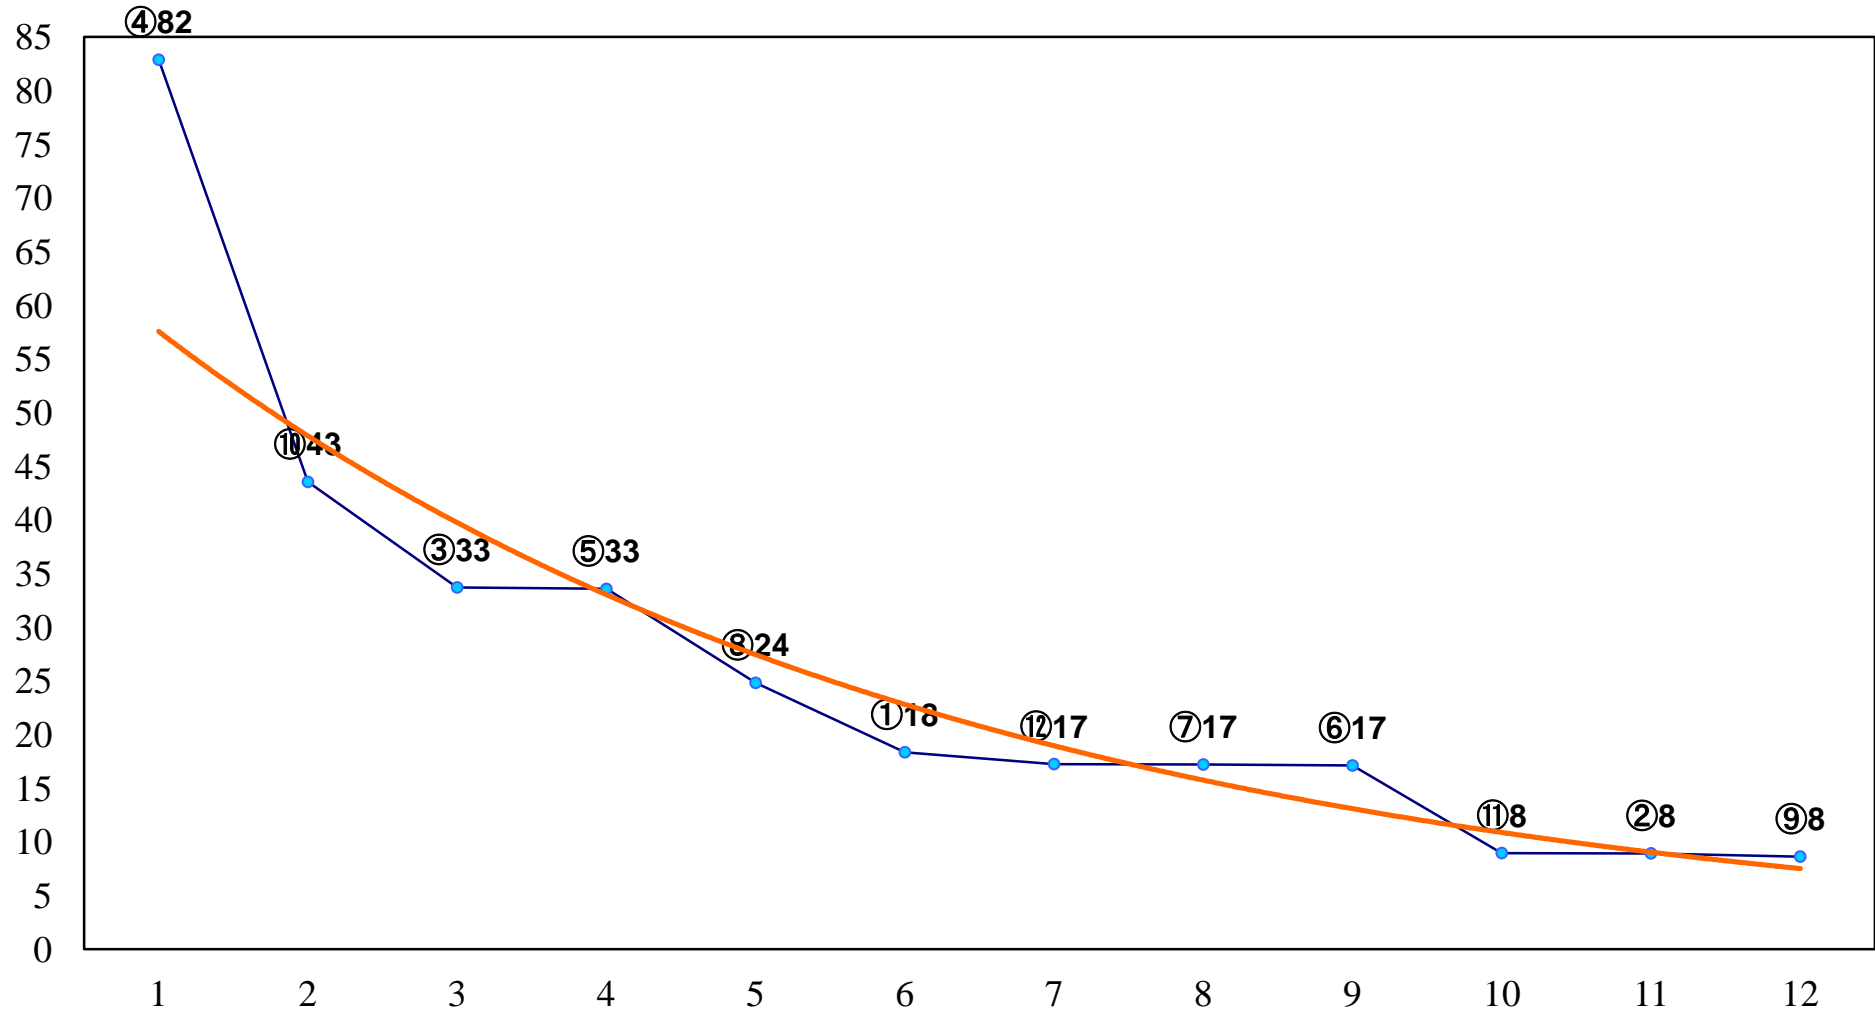

2016年06月15日(水) 川崎競馬 9R 18:55
J交 ムーンストーンフラワー賞3歳未格付 左1400m

2016年06月15日(水) 川崎競馬 8R 18:20
あやめ賞C1選定牝馬 左1500m