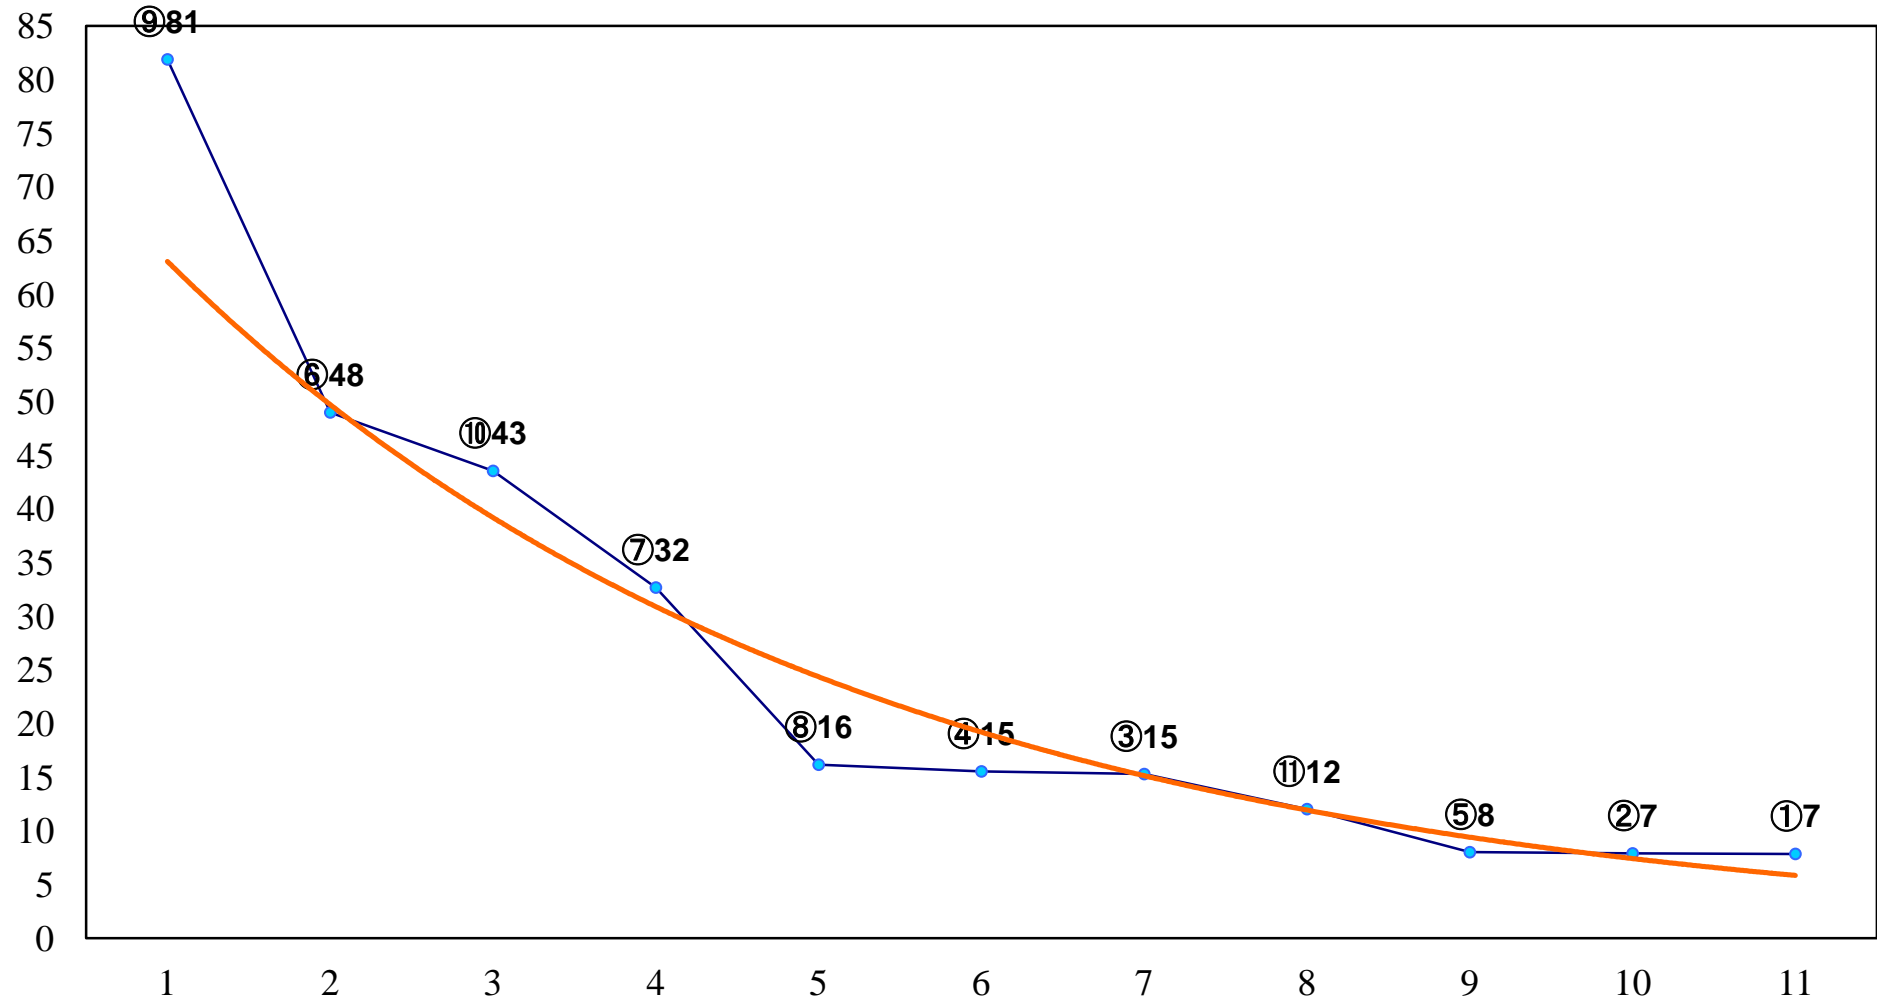

2016年06月15日(水) 川崎競馬 9R 18:55
J交 ムーンストーンフラワー賞3歳未格付 左1400m