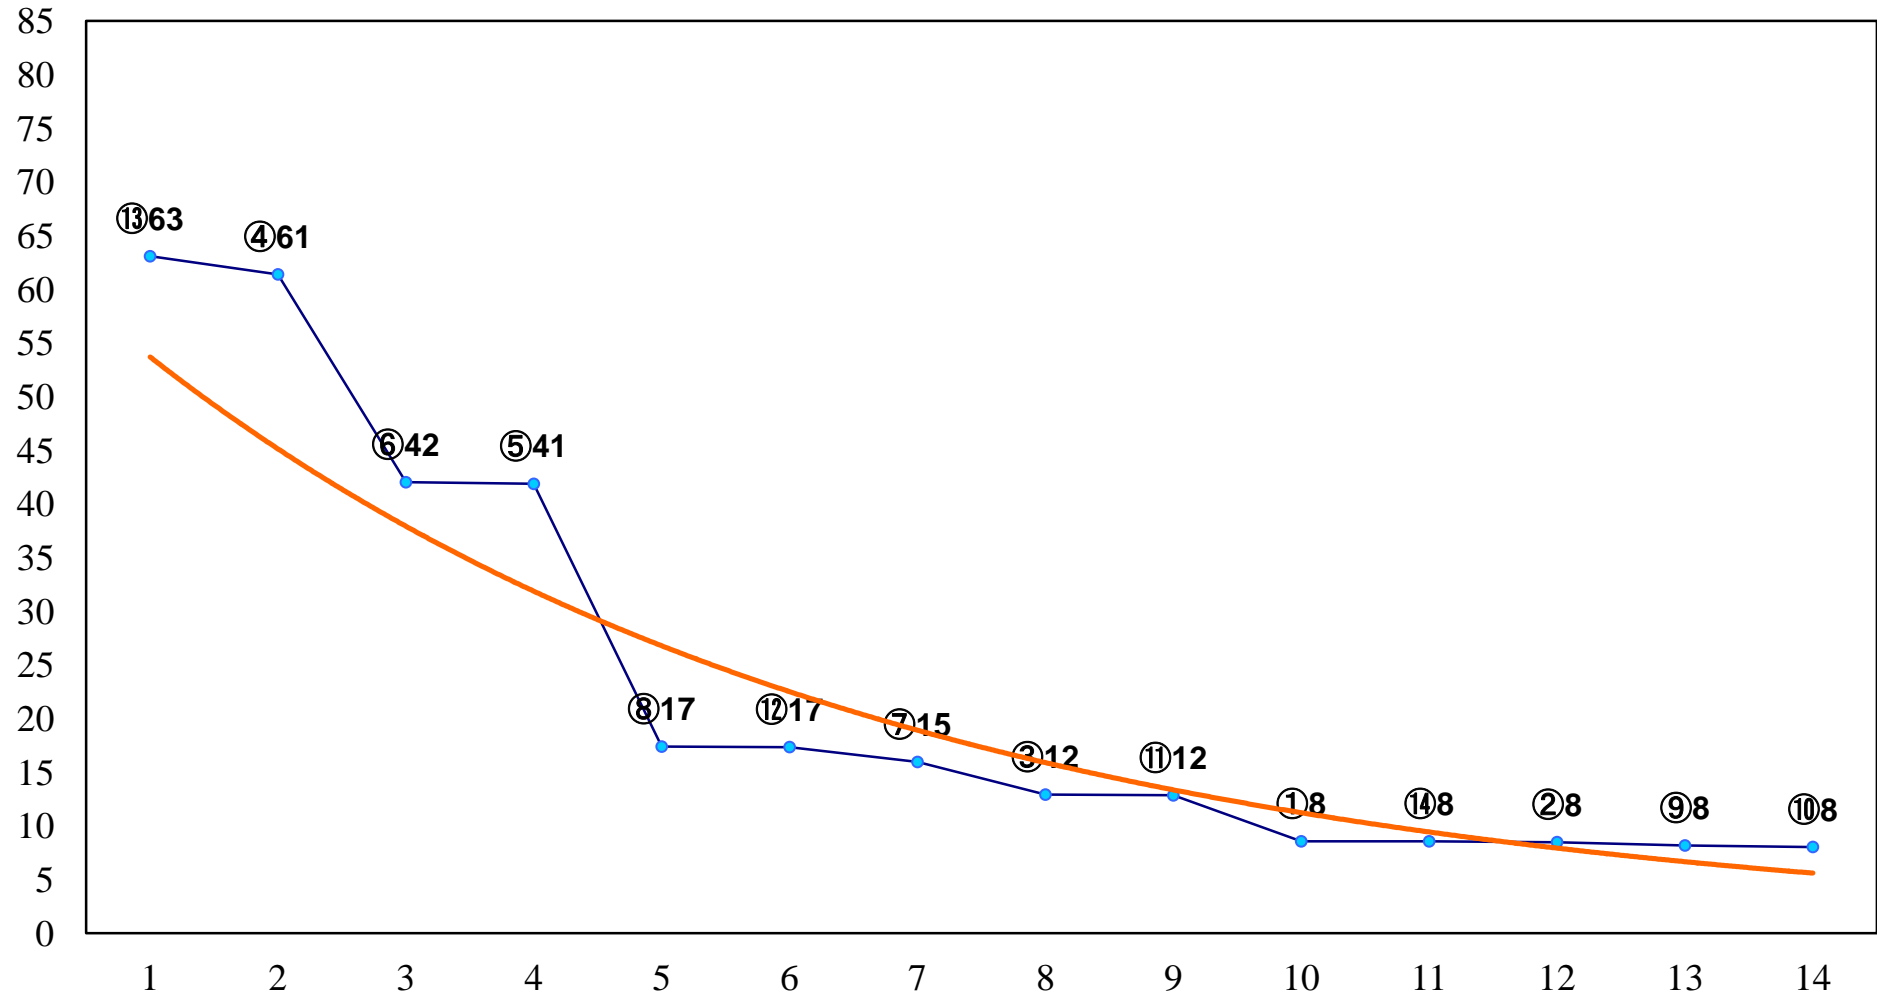

2016年06月15日(水) 川崎競馬 12R 20:50
さくらんぼ特別C2三 左1500m