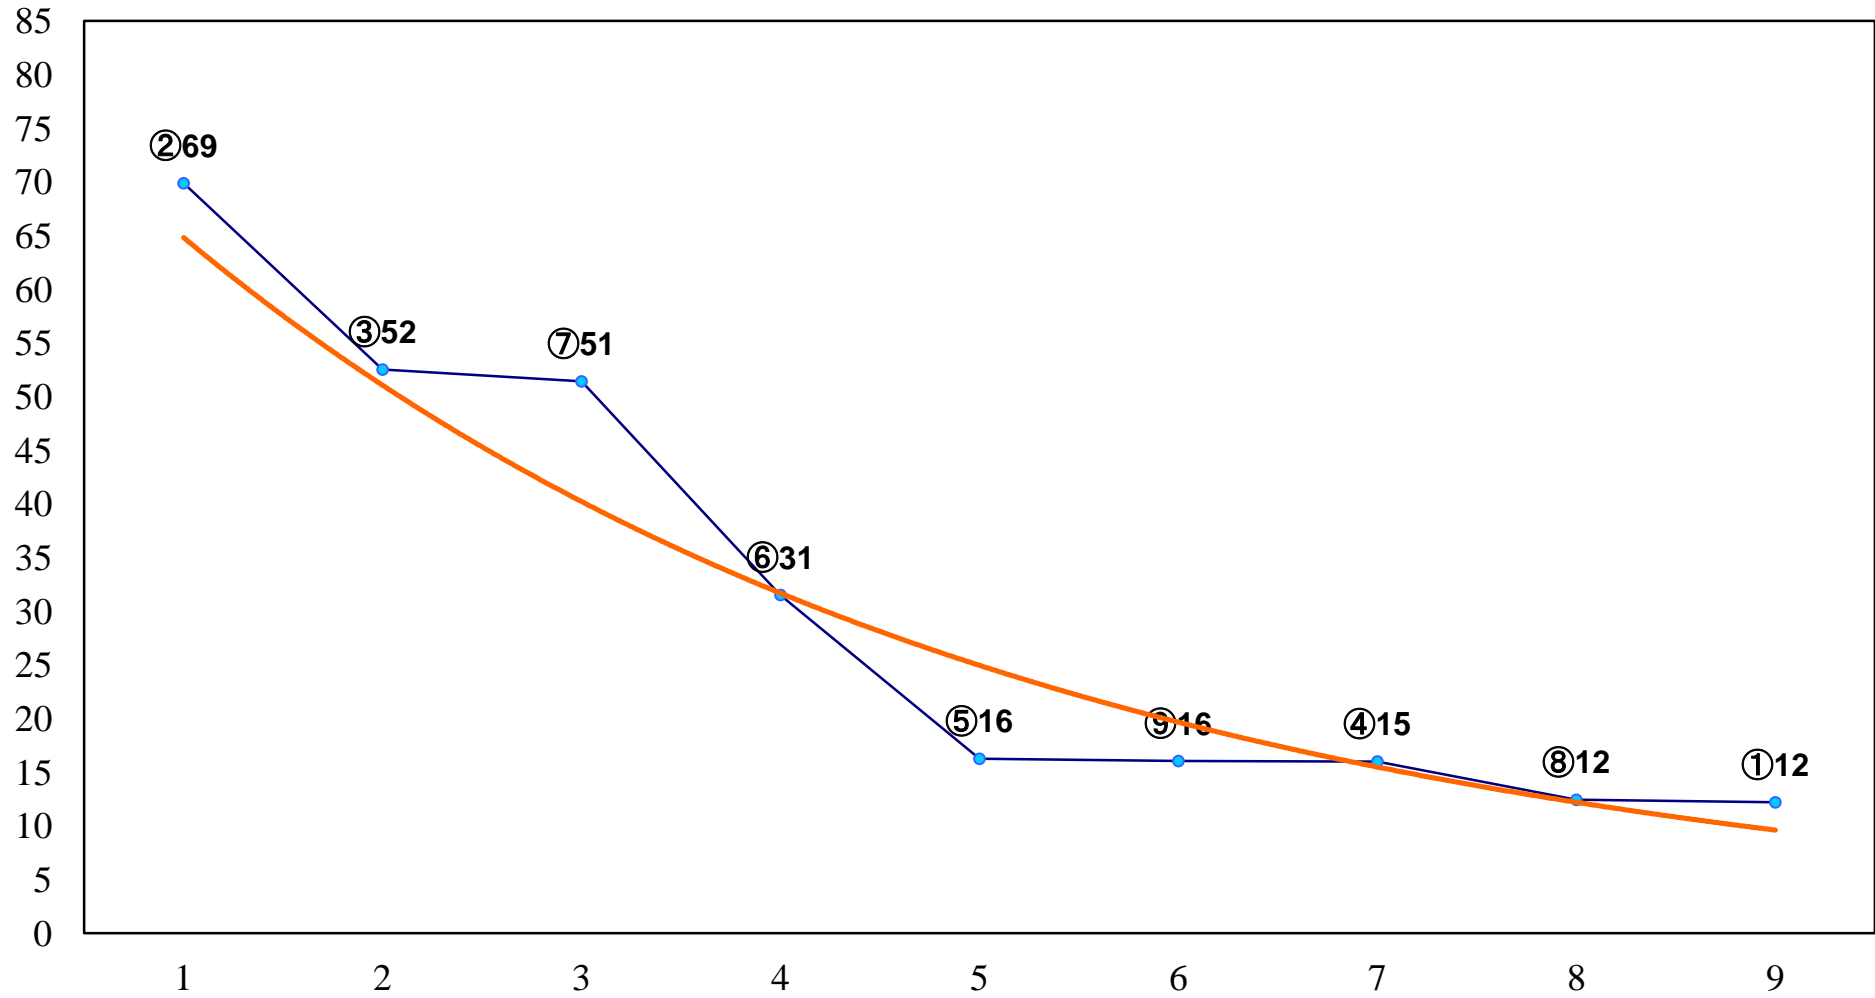

2016年06月15日(水) 川崎競馬 1R 14:45
3歳6口 左1400m

2016年06月15日(水) 川崎競馬 2R 15:15
3歳5イ 左1400m

2016年06月15日(水) 川崎競馬 3R 15:45
C3六七 左1500m

2016年06月15日(水) 川崎競馬 4R 16:15
C3六七 左1500m

2016年06月15日(水) 川崎競馬 6R 17:15
C2九十 左1400m