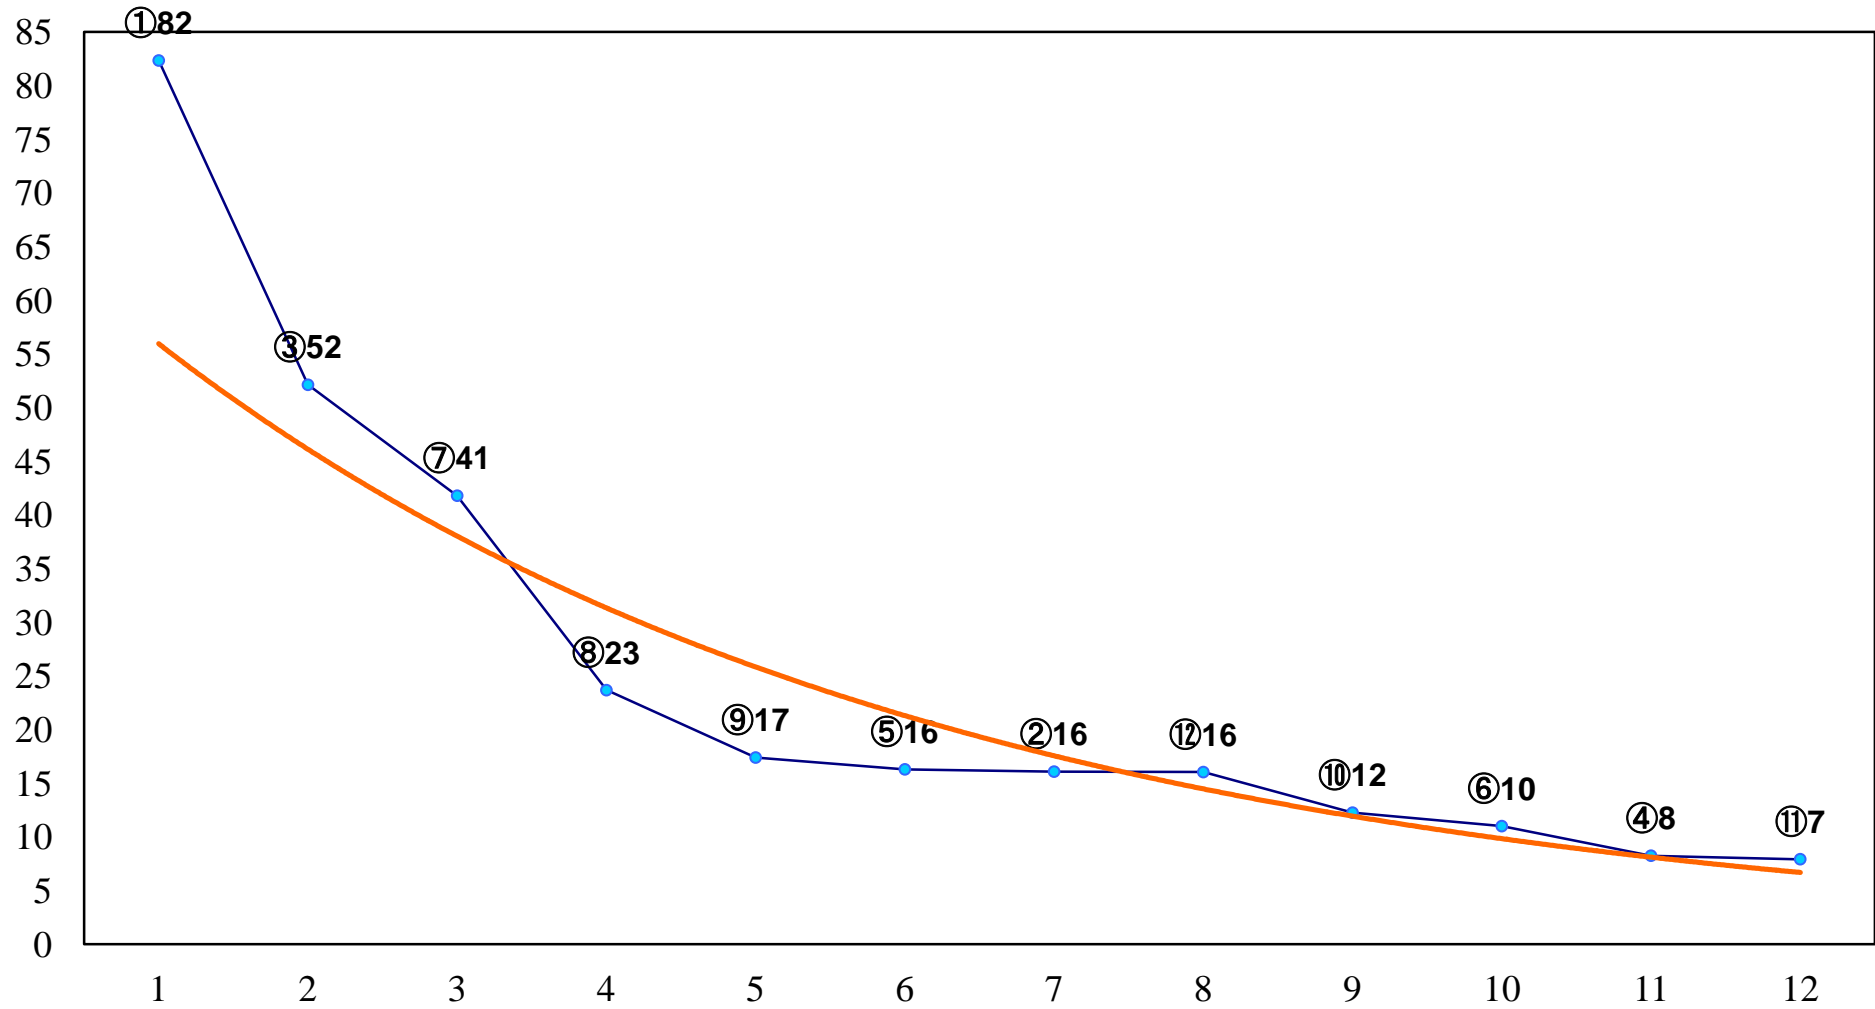

2016年06月15日(水) 川崎競馬 1R 14:45
3歳6口 左1400m

2016年06月15日(水) 川崎競馬 2R 15:15
3歳5イ 左1400m

2016年06月15日(水) 川崎競馬 3R 15:45
C3六七 左1500m

2016年06月15日(水) 川崎競馬 4R 16:15
C3六七 左1500m

2016年06月15日(水) 川崎競馬 6R 17:15
C2九十 左1400m