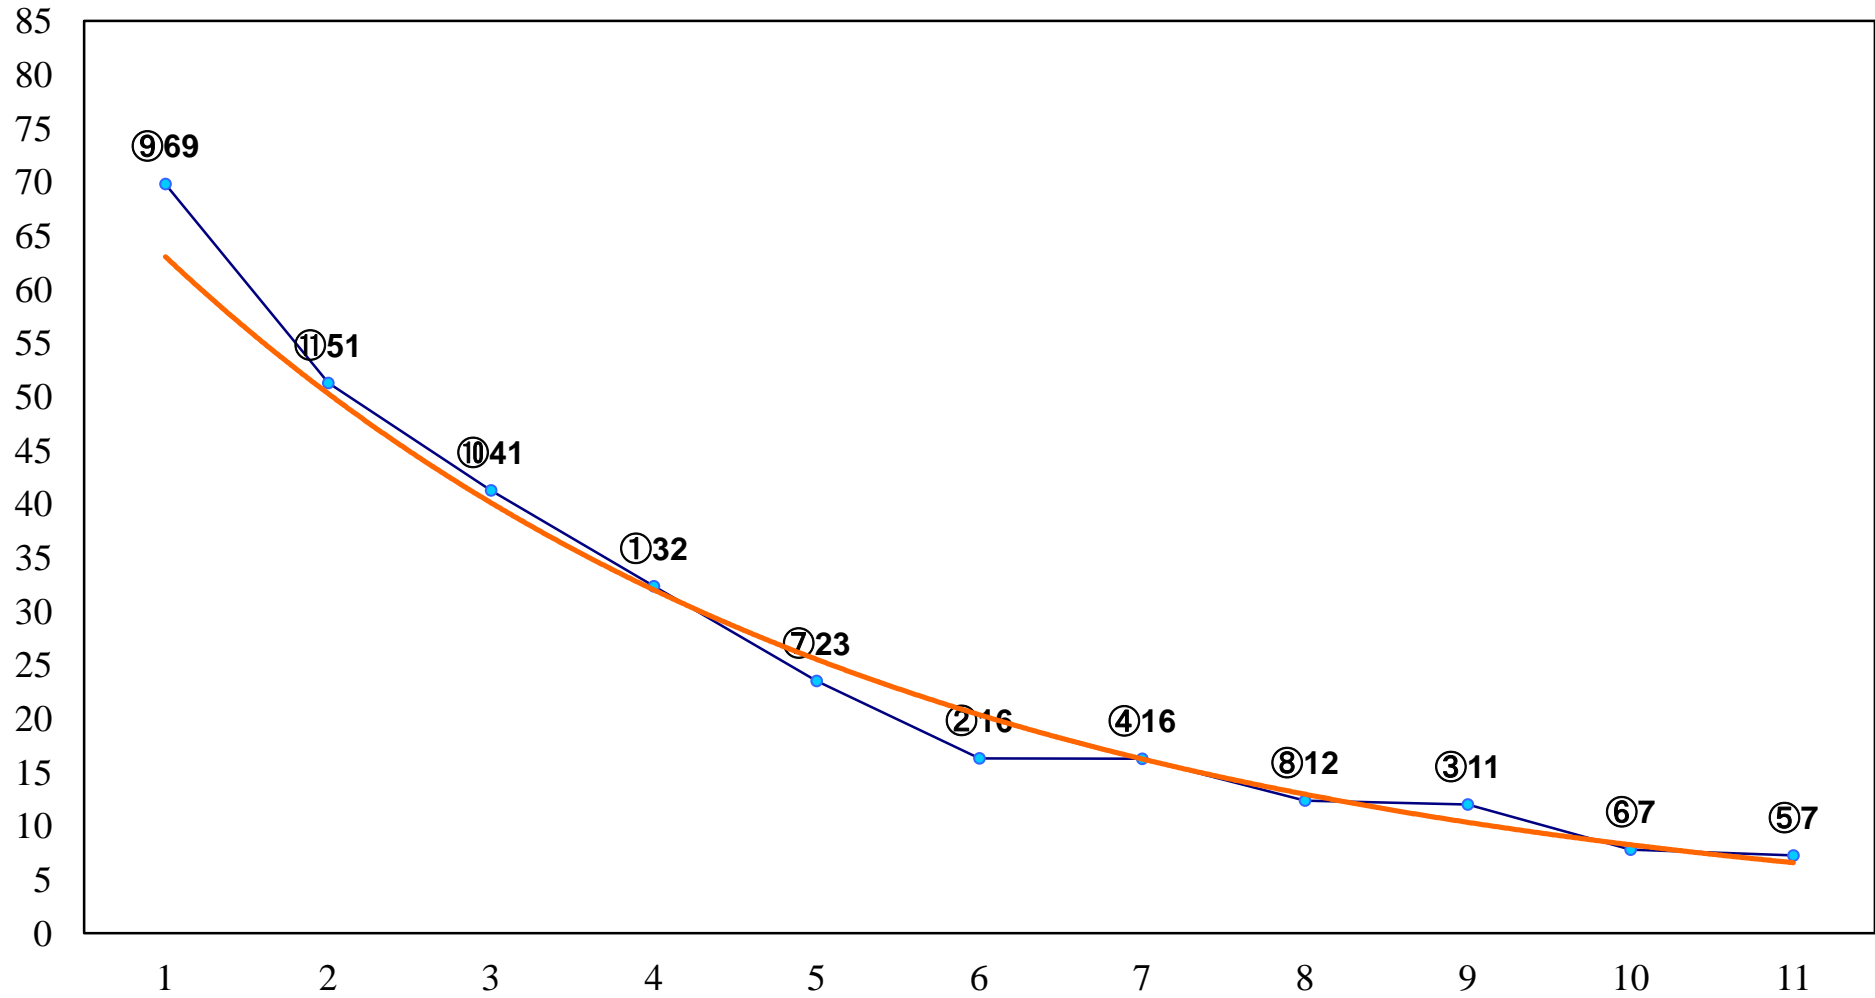

2016年06月20日(月) 船橋競馬 1R 16:00  
C3十 左1200m

2016年06月20日(月) 船橋競馬 2R 16:30  
3歳三 左1500m

2016年06月20日(月) 船橋競馬 3R 17:00  
3歳二 左1600m

2016年06月20日(月) 船橋競馬 4R 17:30  
C2三 左1500m

2016年06月20日(月) 船橋競馬 5R 18:00

C2選抜馬イ 左1200m