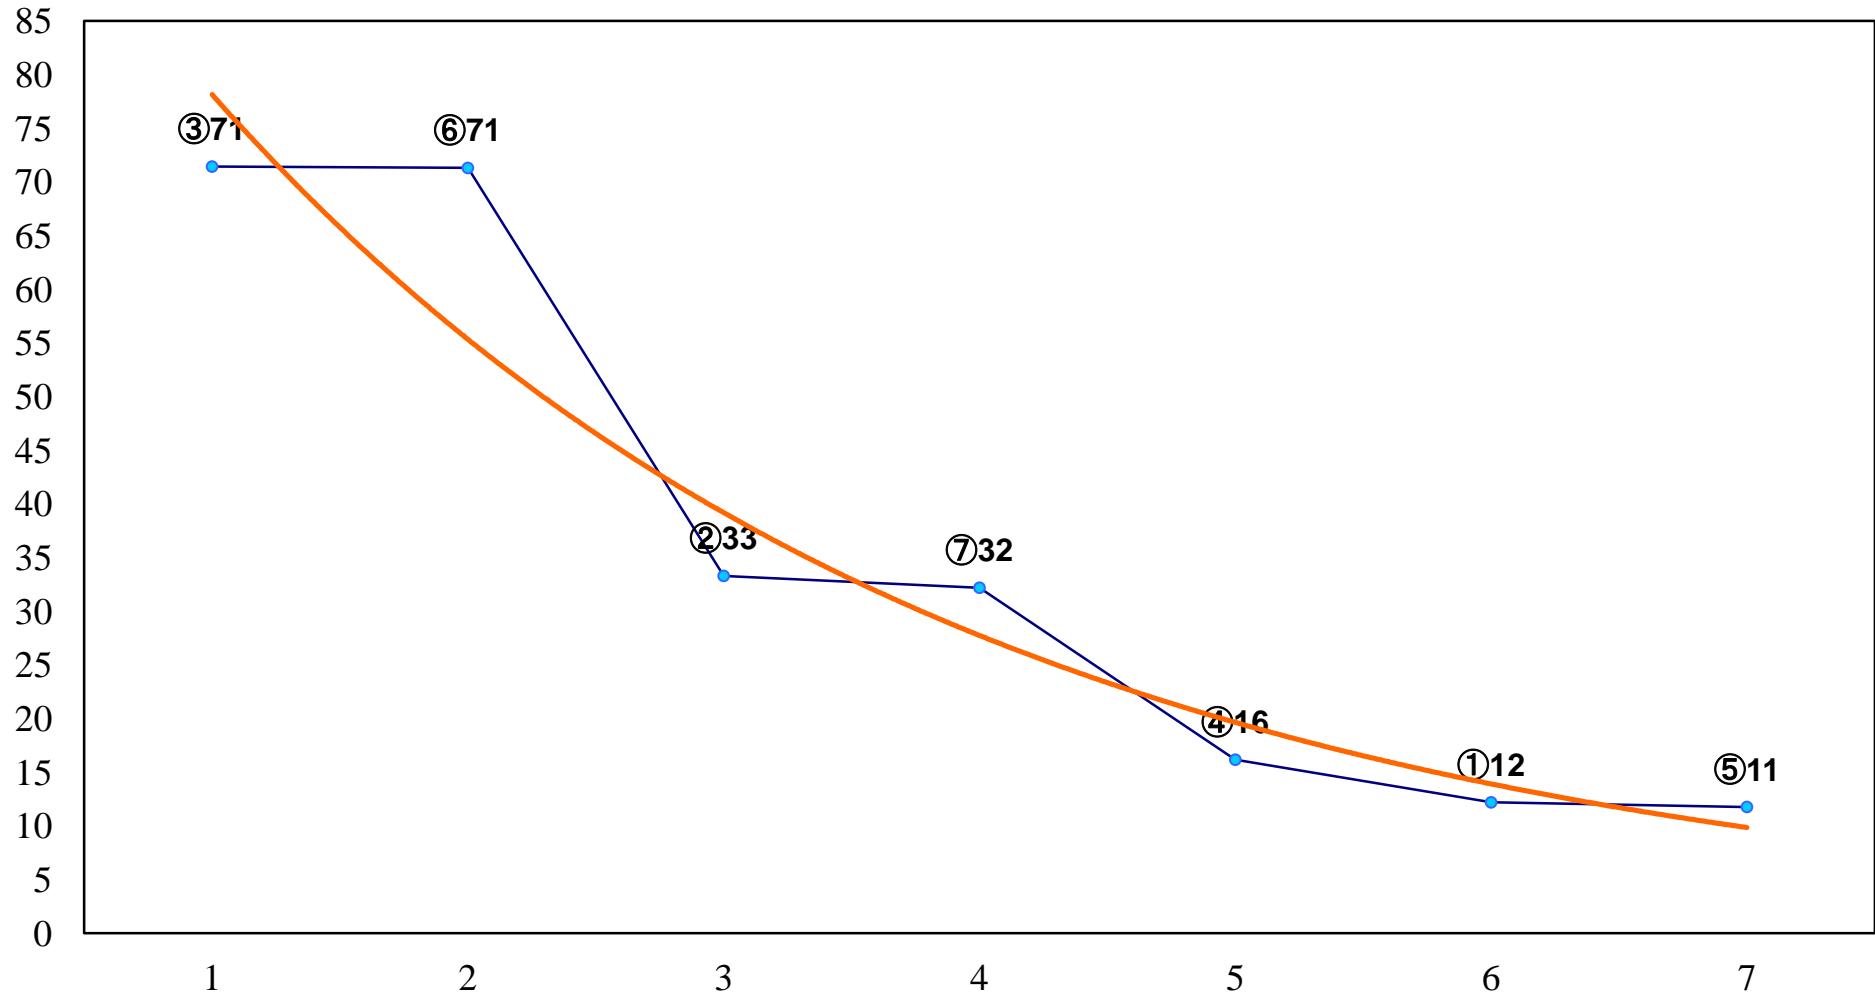

2016年06月20日(月) 船橋競馬 1R 16:00  
C3十 左1200m

2016年06月20日(月) 船橋競馬 2R 16:30  
3歳三 左1500m

2016年06月20日(月) 船橋競馬 3R 17:00  
3歳二 左1600m

2016年06月20日(月) 船橋競馬 4R 17:30  
C2三 左1500m

2016年06月20日(月) 船橋競馬 5R 18:00

C2選抜馬イ 左1200m