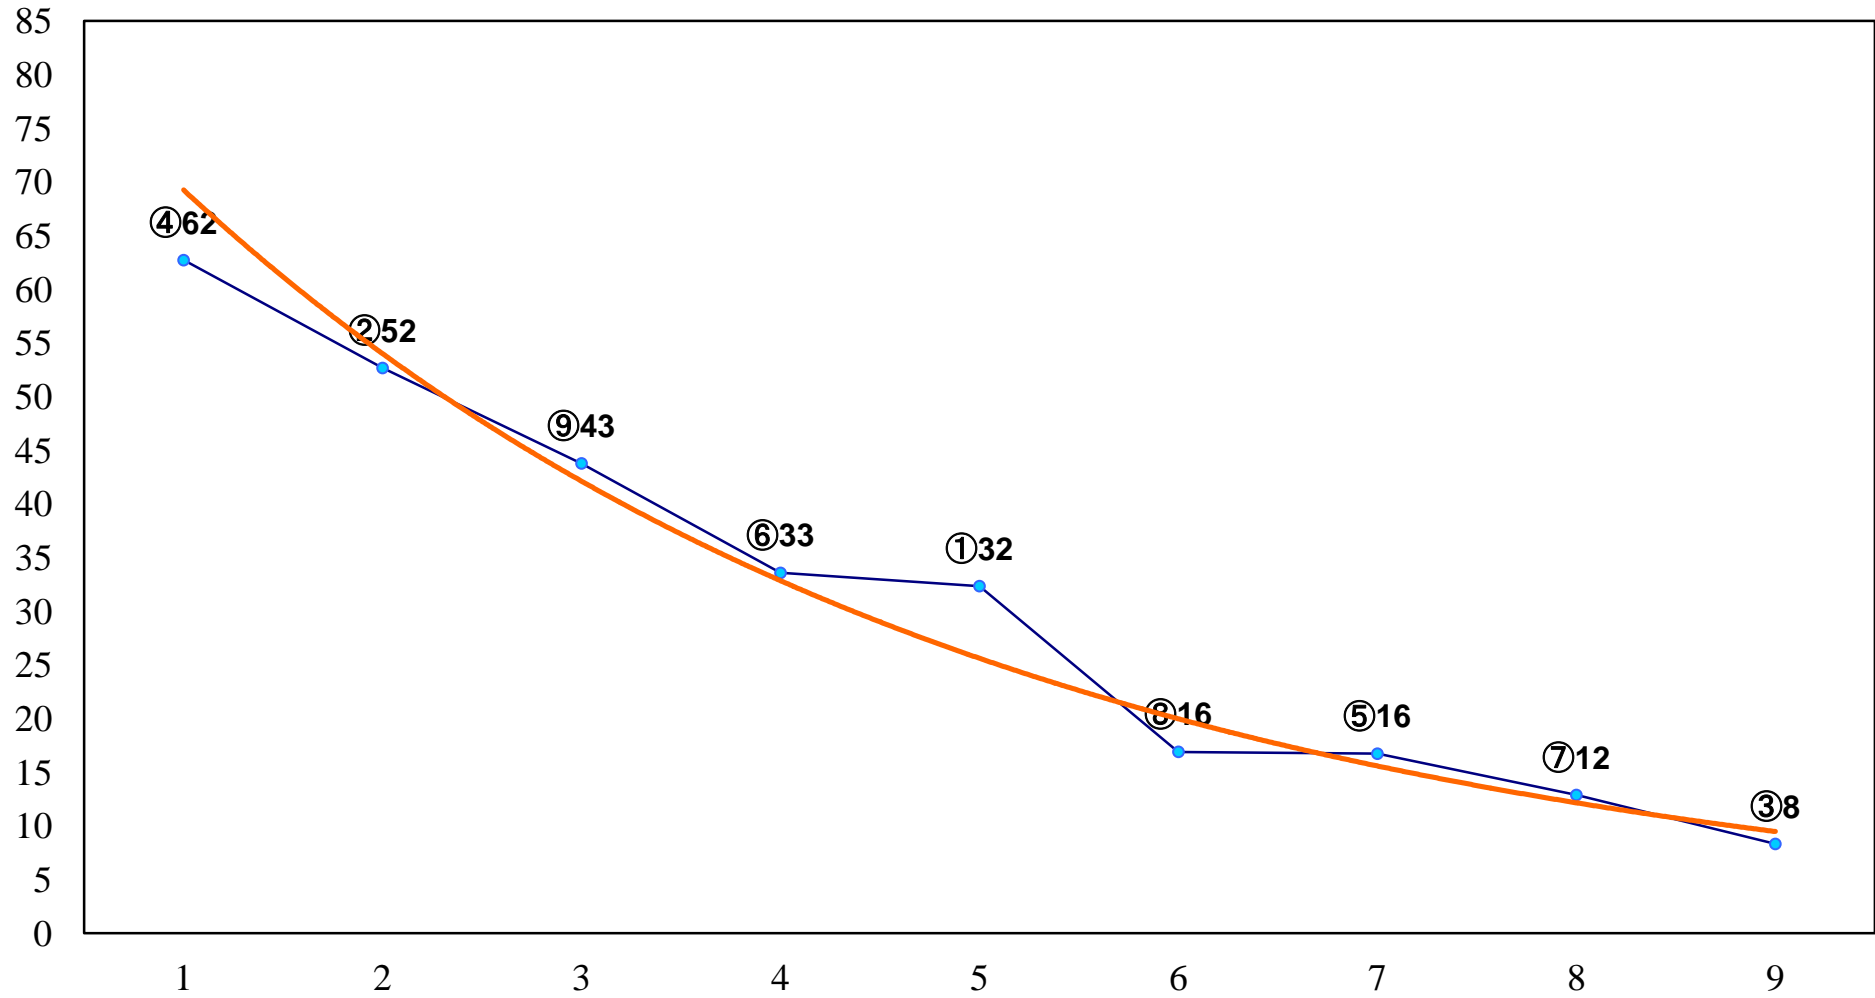

2016年06月20日(月) 船橋競馬 1R 16:00  
C3十 左1200m

2016年06月20日(月) 船橋競馬 2R 16:30  
3歳三 左1500m

2016年06月20日(月) 船橋競馬 3R 17:00  
3歳二 左1600m

2016年06月20日(月) 船橋競馬 4R 17:30  
C2三 左1500m

2016年06月20日(月) 船橋競馬 5R 18:00

C2選抜馬イ 左1200m