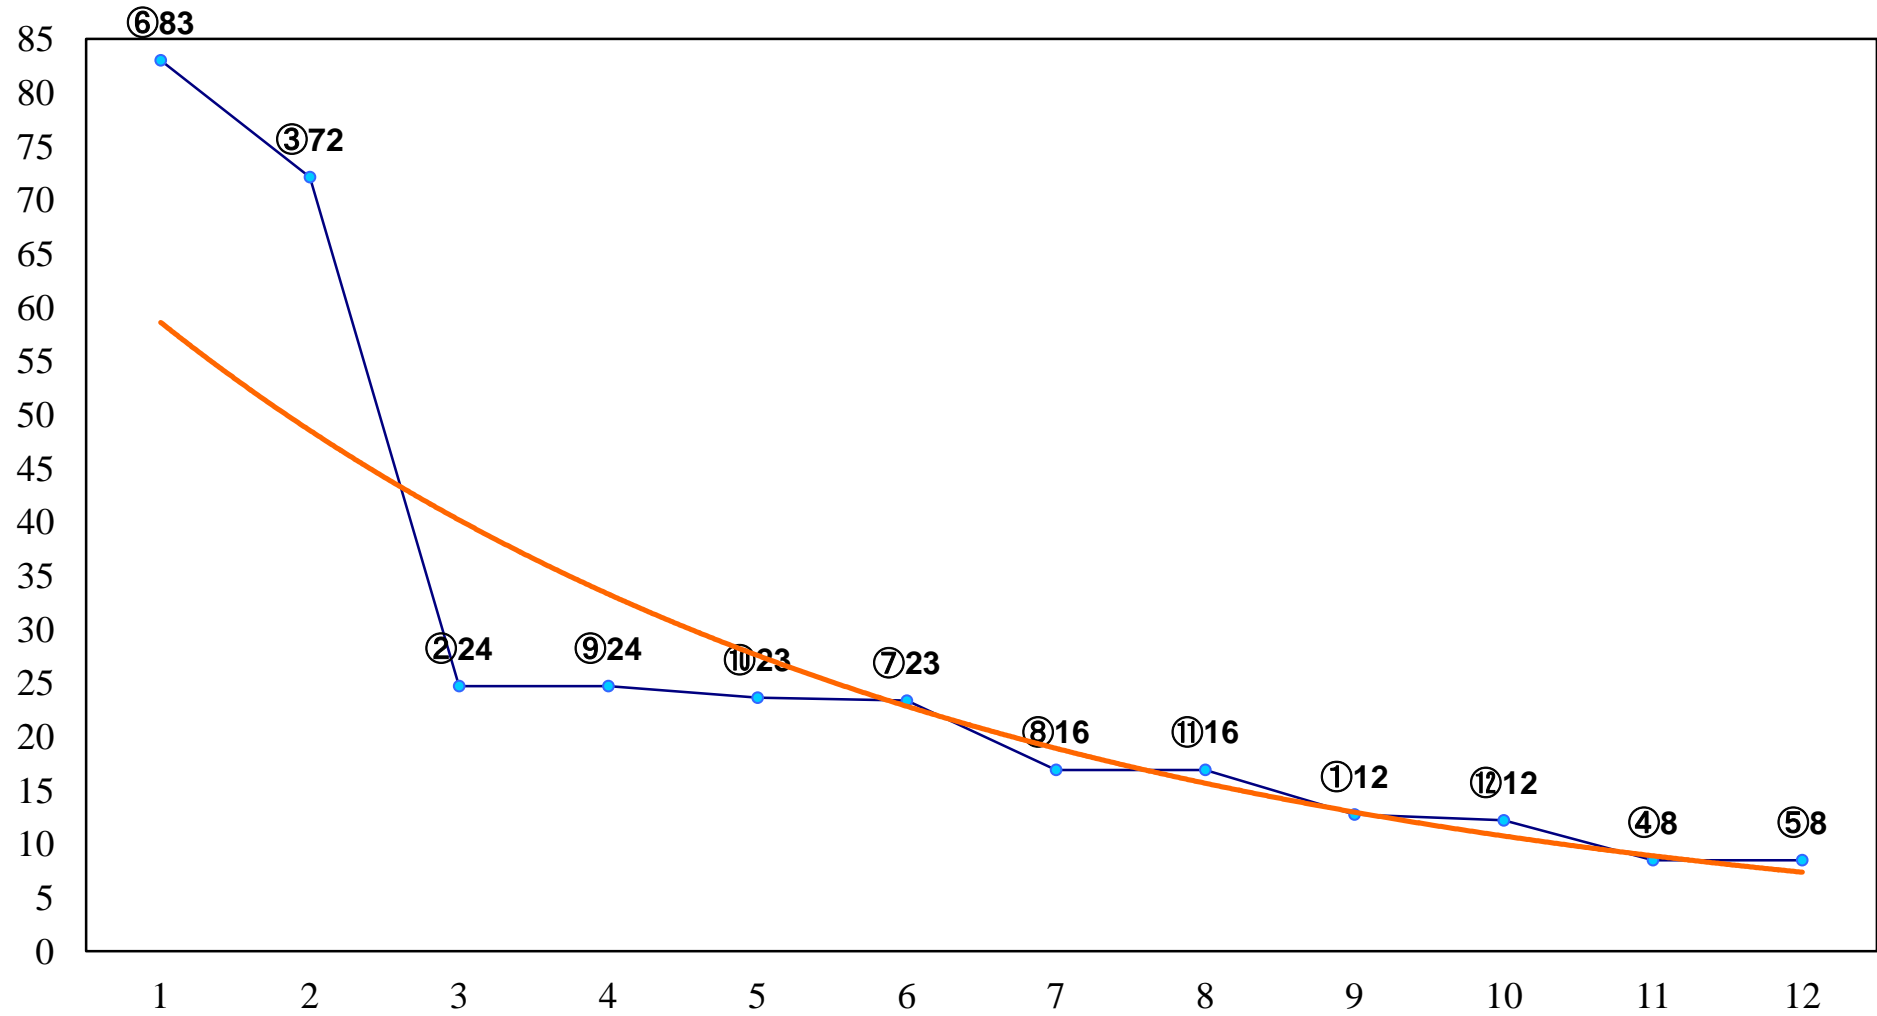

2016年06月20日(月) 船橋競馬 8R 19:40
コムスメ夜競教室開催記念C1四五 左1600m