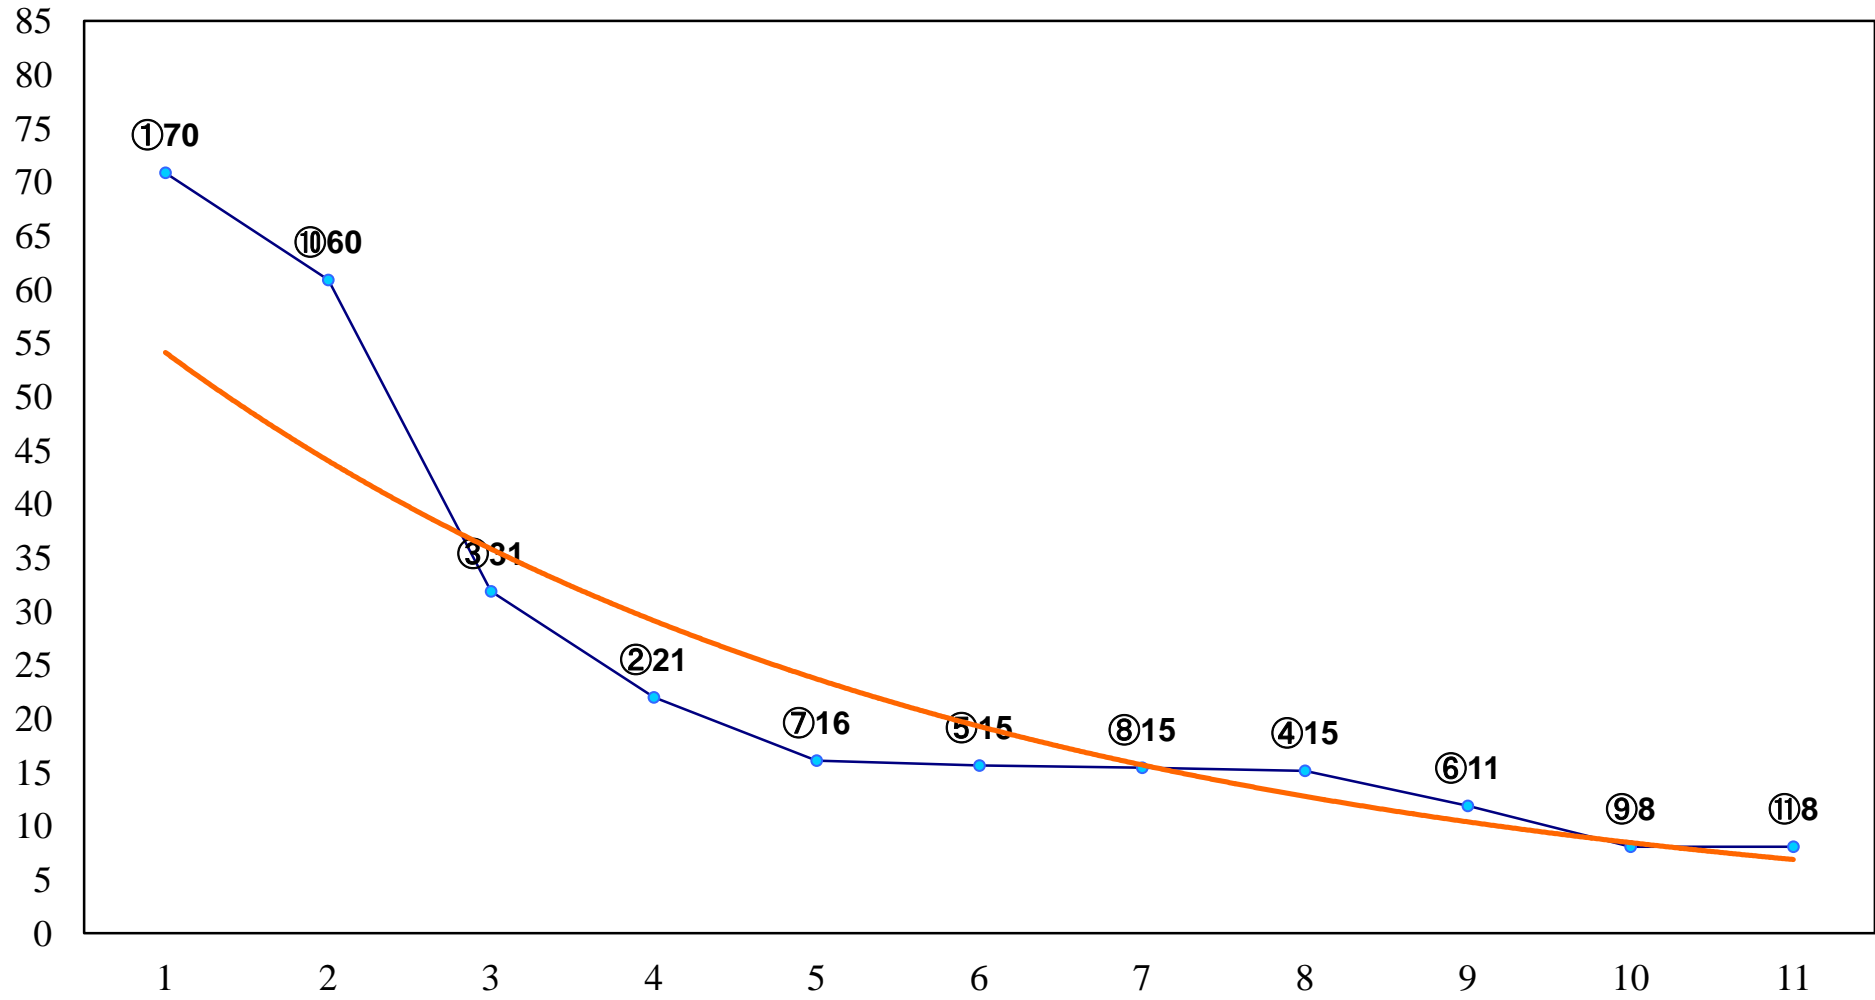

2016年06月20日(月) 船橋競馬 1R 16:00  
C3十 左1200m

2016年06月20日(月) 船橋競馬 2R 16:30  
3歳三 左1500m

2016年06月20日(月) 船橋競馬 3R 17:00  
3歳二 左1600m

2016年06月20日(月) 船橋競馬 4R 17:30  
C2三 左1500m

2016年06月20日(月) 船橋競馬 5R 18:00

C2選抜馬イ 左1200m