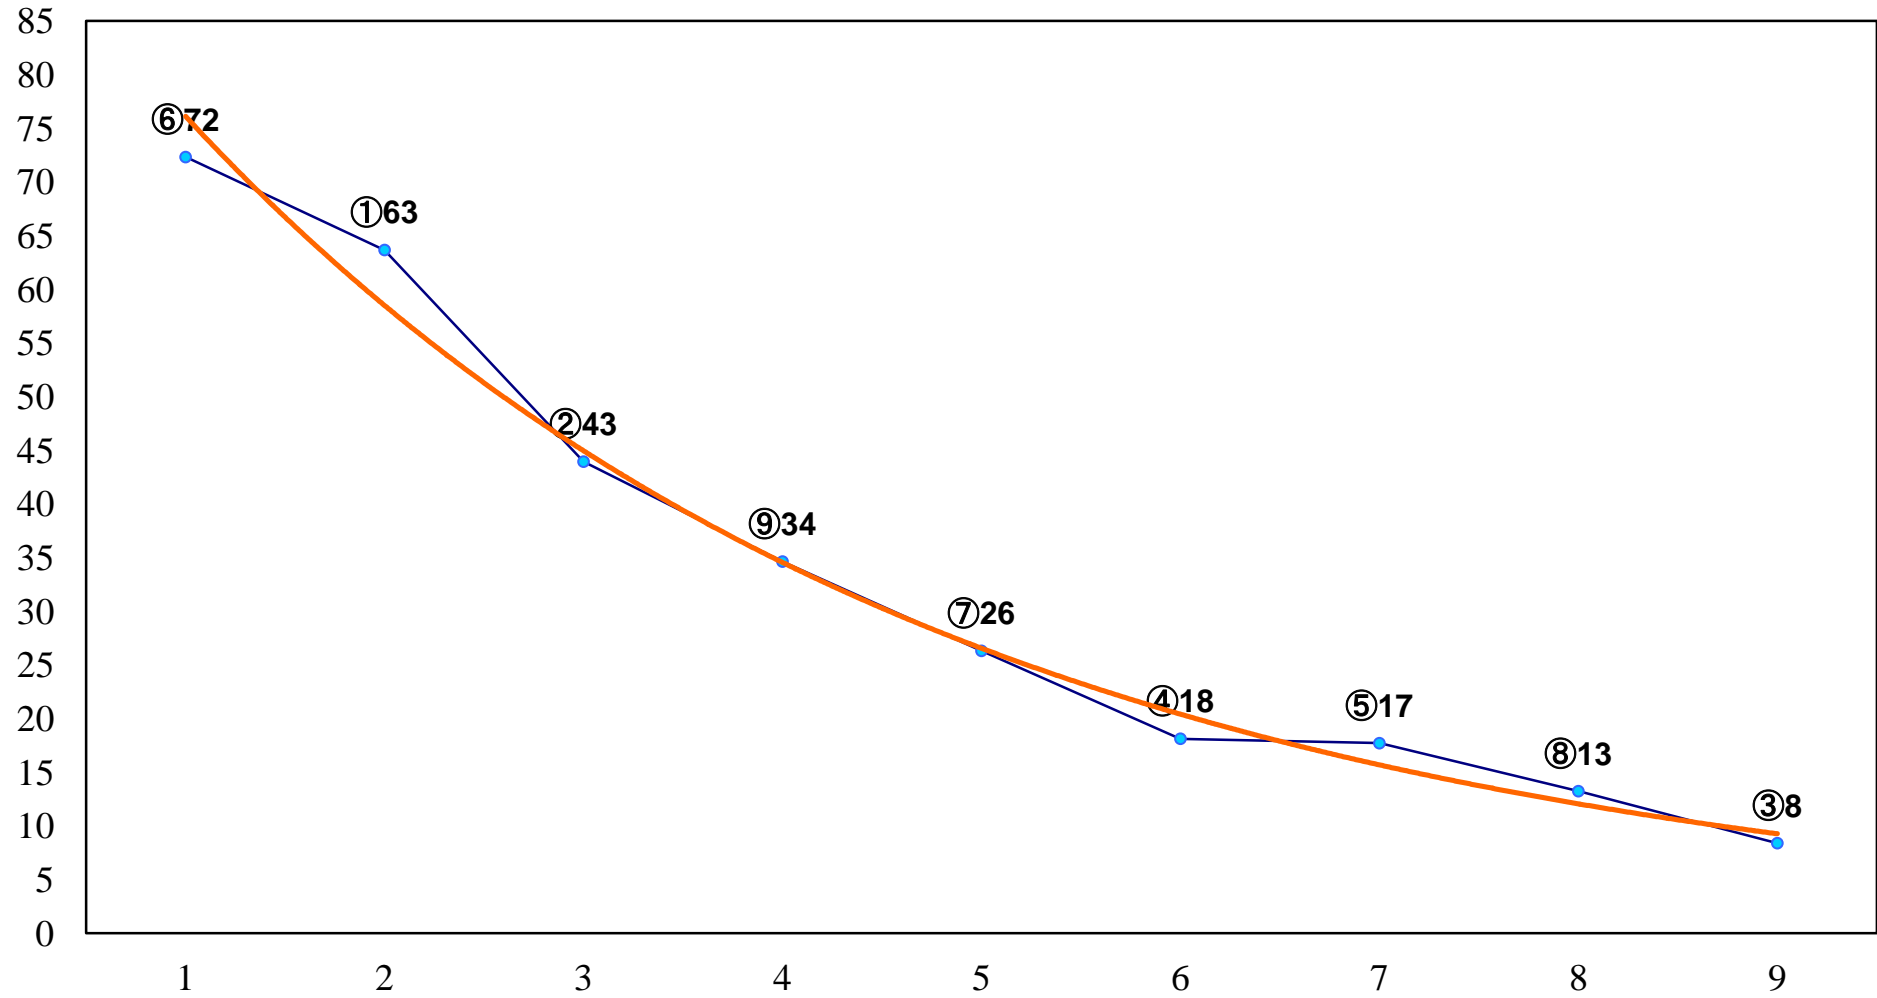

2016年06月20日(月) 船橋競馬 6R 18:30  
C2選抜馬ア 左1200m

2016年06月20日(月) 船橋競馬 7R 19:05  
C2二 左1600m

2016年06月20日(月) 船橋競馬 8R 19:40  
コムスメ夜競教室開催記念C1四五 左1600m

2016年06月20日(月) 船橋競馬 9R 20:15  
ハートビートナイトー記念B1B2選抜馬 左1200m

2016年06月20日(月) 船橋競馬 10R 20:50  
ジェミニ賞C1四五 左1200m