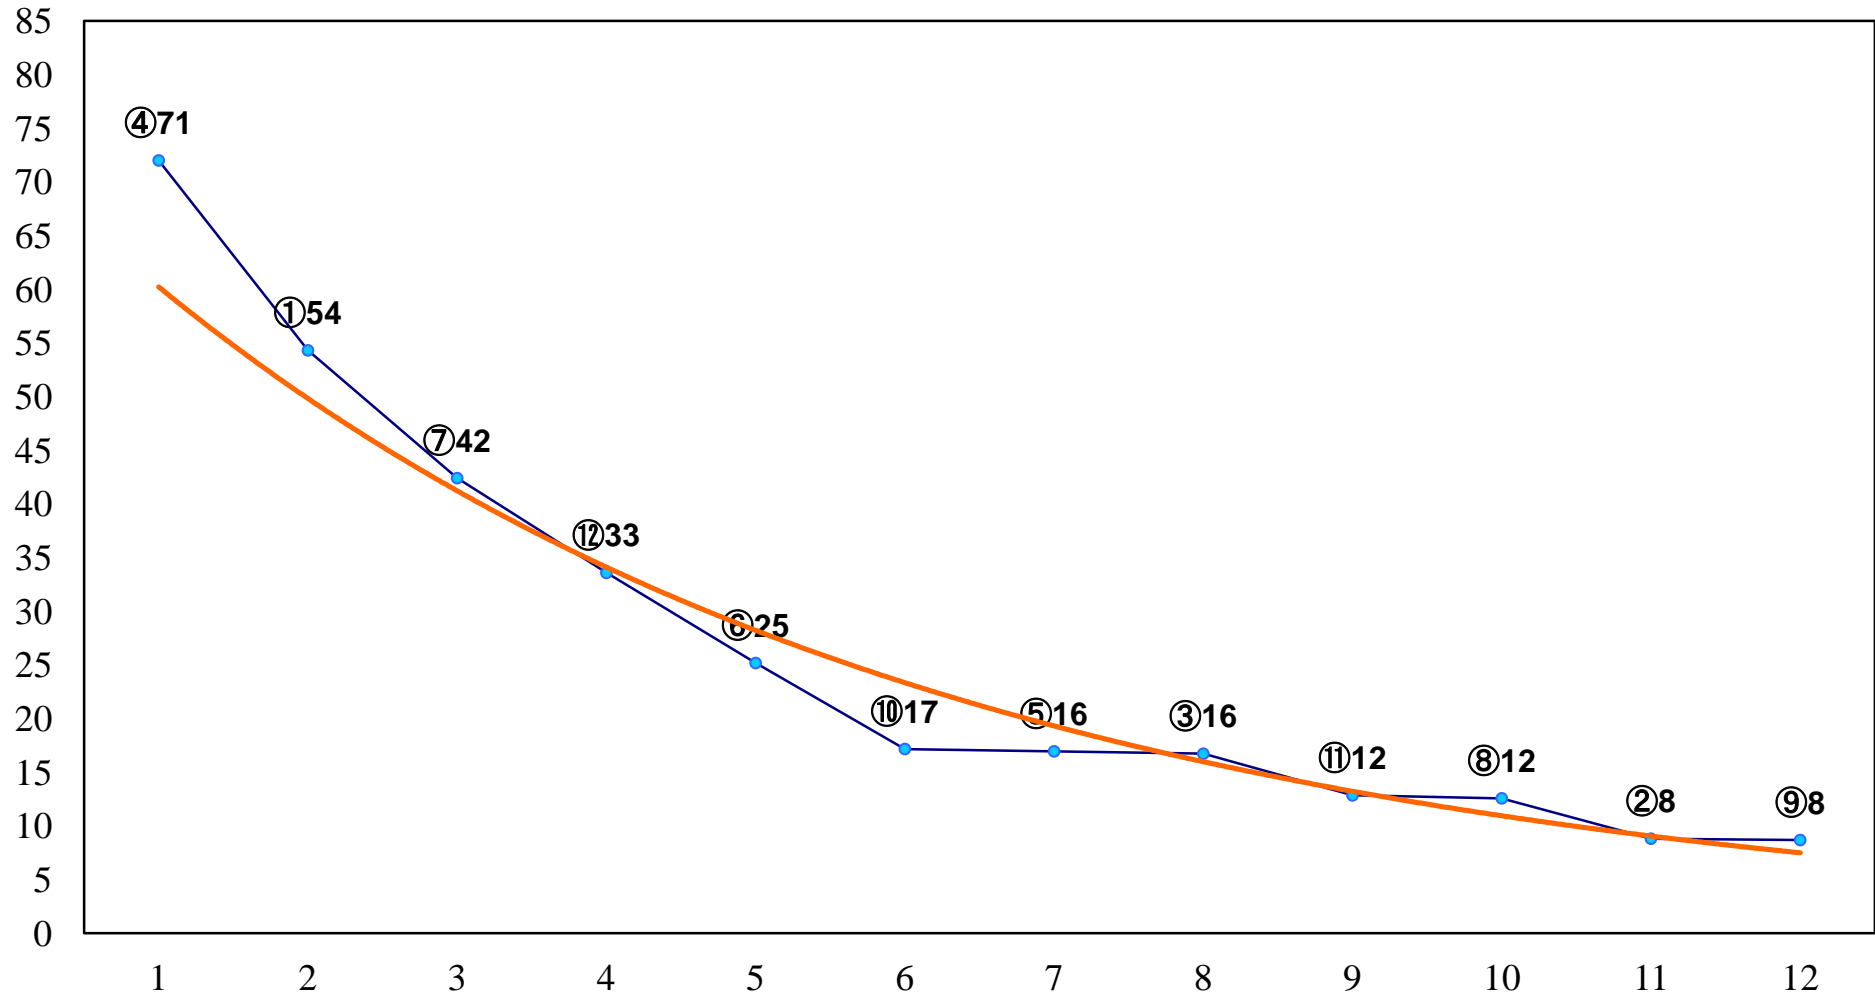

2016年06月20日(月) 船橋競馬 1R 16:00  
C3十 左1200m

2016年06月20日(月) 船橋競馬 2R 16:30  
3歳三 左1500m

2016年06月20日(月) 船橋競馬 3R 17:00  
3歳二 左1600m

2016年06月20日(月) 船橋競馬 4R 17:30  
C2三 左1500m

2016年06月20日(月) 船橋競馬 5R 18:00

C2選抜馬イ 左1200m