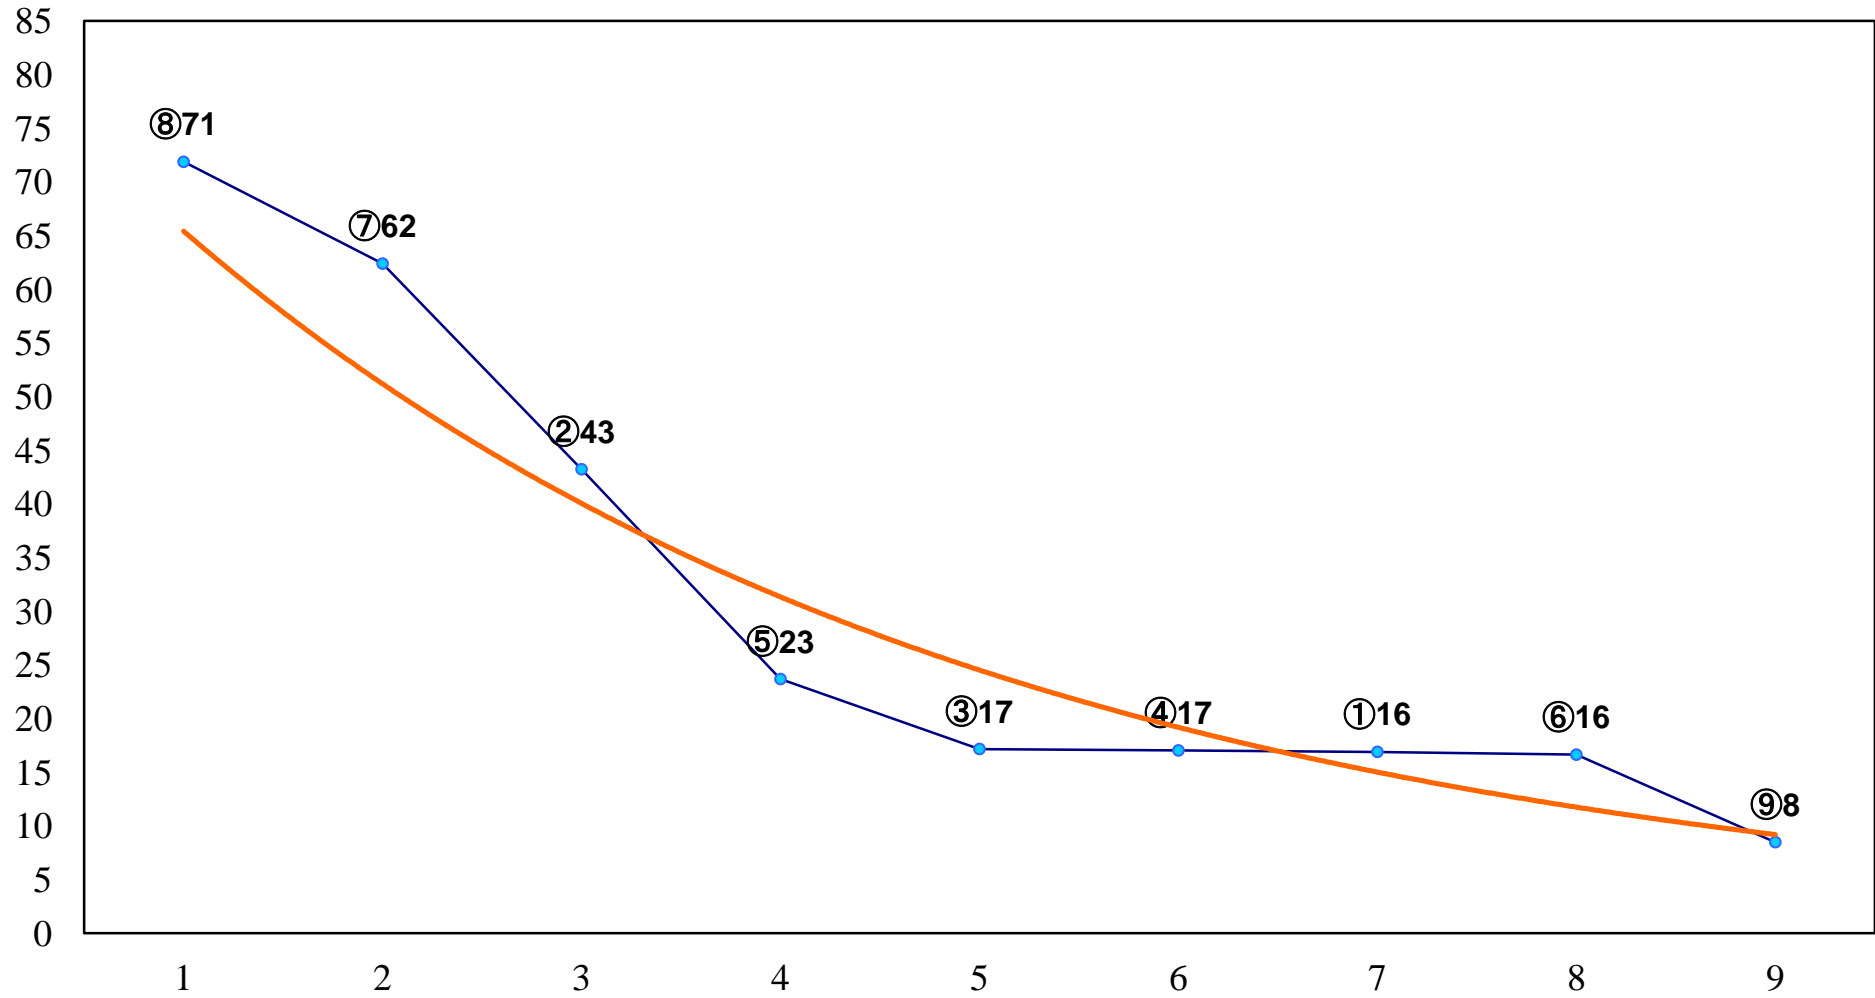

2016年06月20日(月) 船橋競馬 7R 19:05
C2二 左1600m