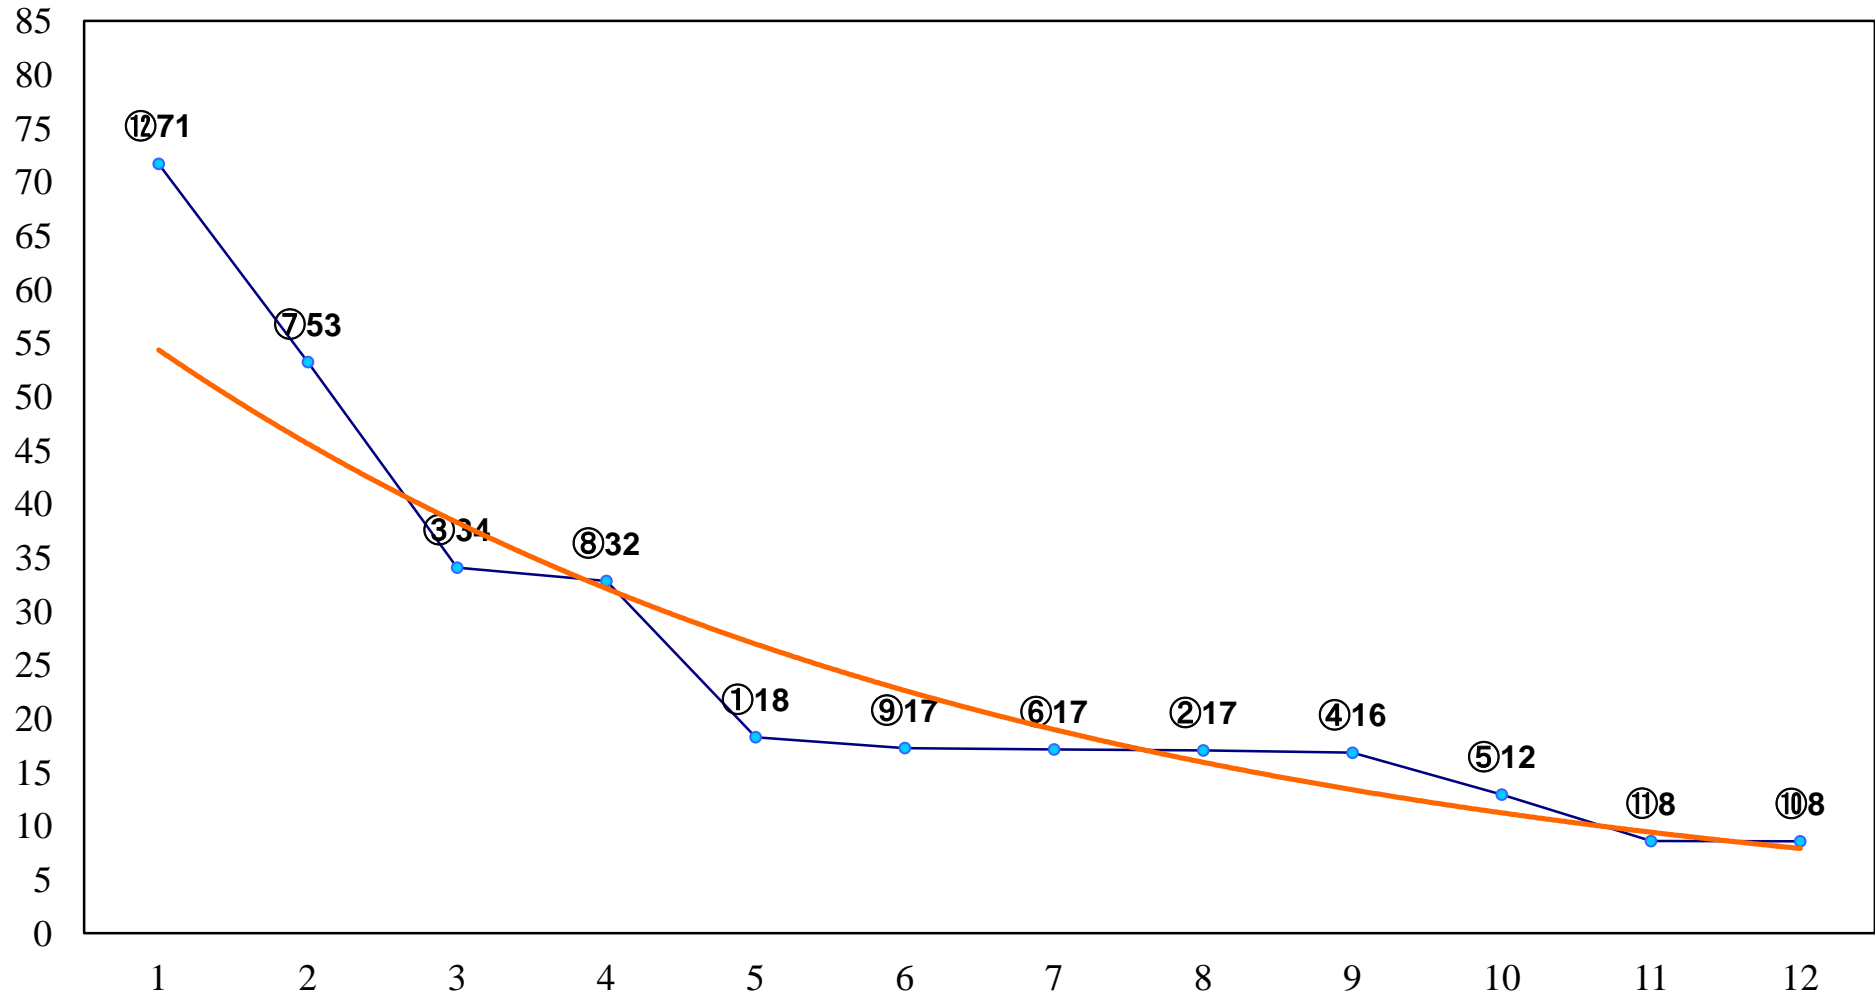

2016年06月20日(月) 船橋競馬 6R 18:30
C2選抜馬ア 左1200m