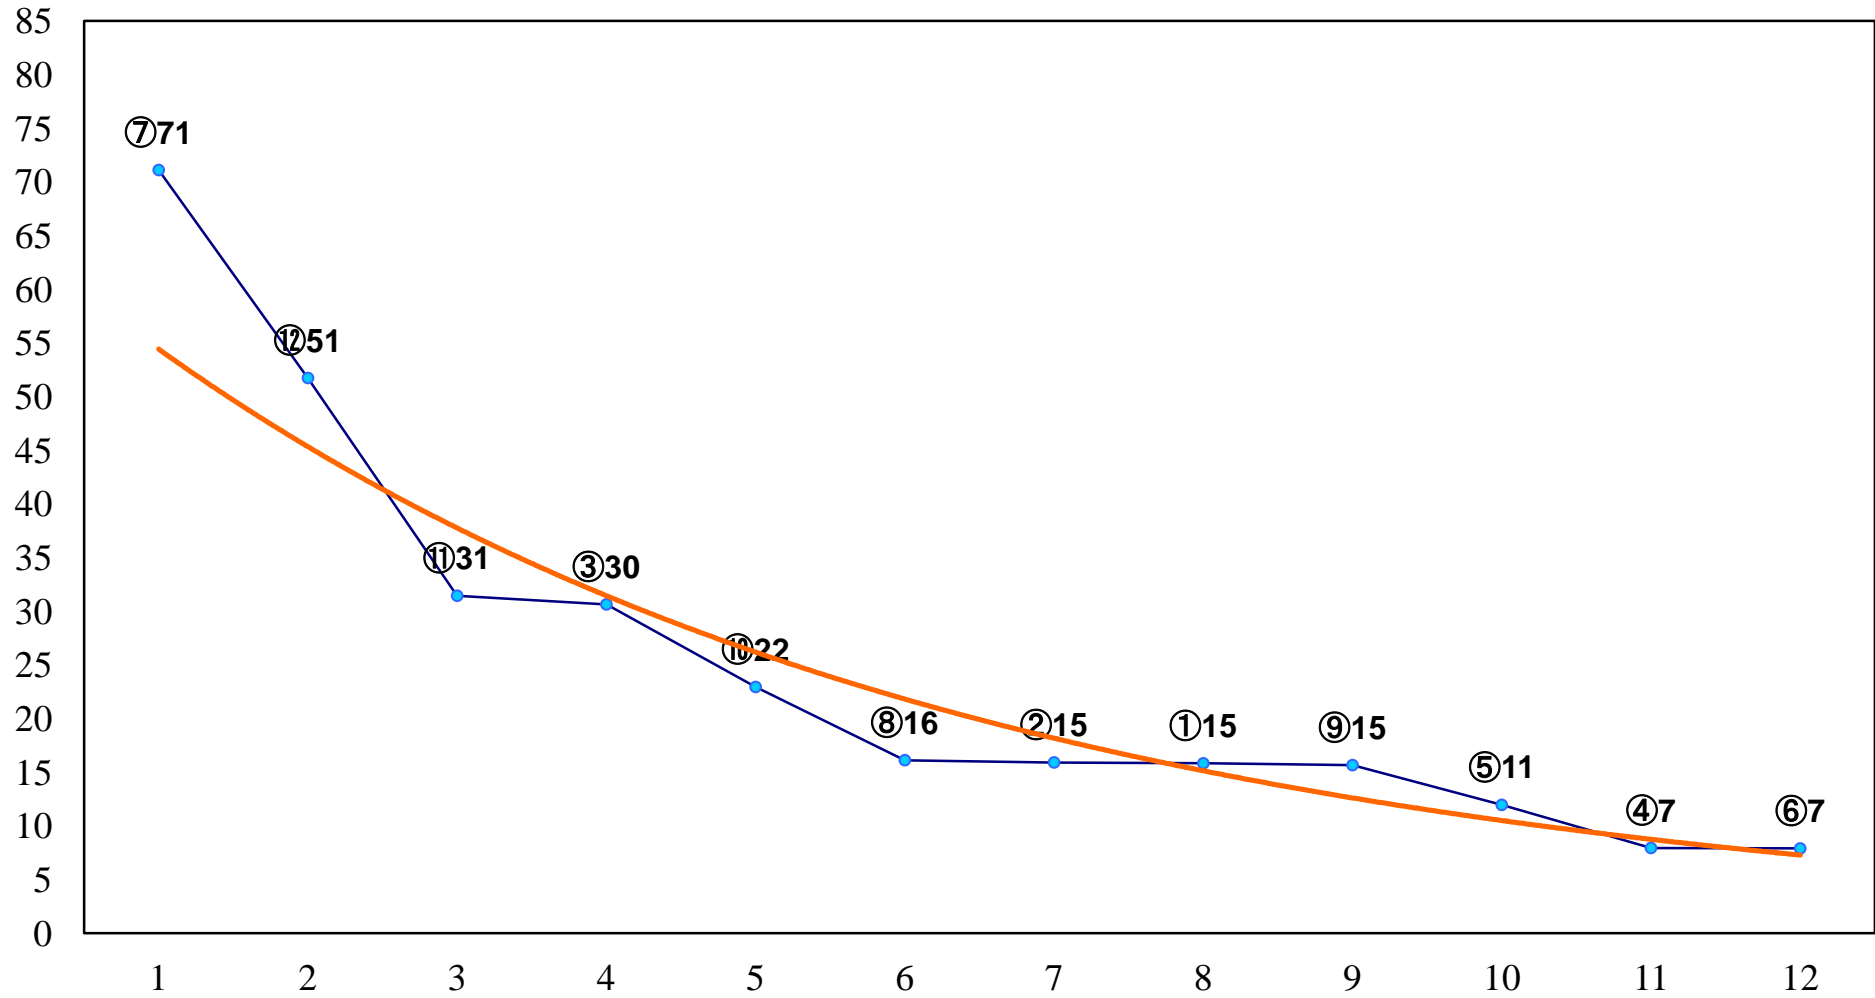

2016年06月21日(火) 船橋競馬 1R 15:00  
C3八九 左1200m

2016年06月21日(火) 船橋競馬 2R 15:30  
C3八九 左1500m

2016年06月21日(火) 船橋競馬 3R 16:00  
3歳五 左1200m

2016年06月21日(火) 船橋競馬 4R 16:30  
3歳四 左1200m

2016年06月21日(火) 船橋競馬 5R 17:00  
C2五 左1500m