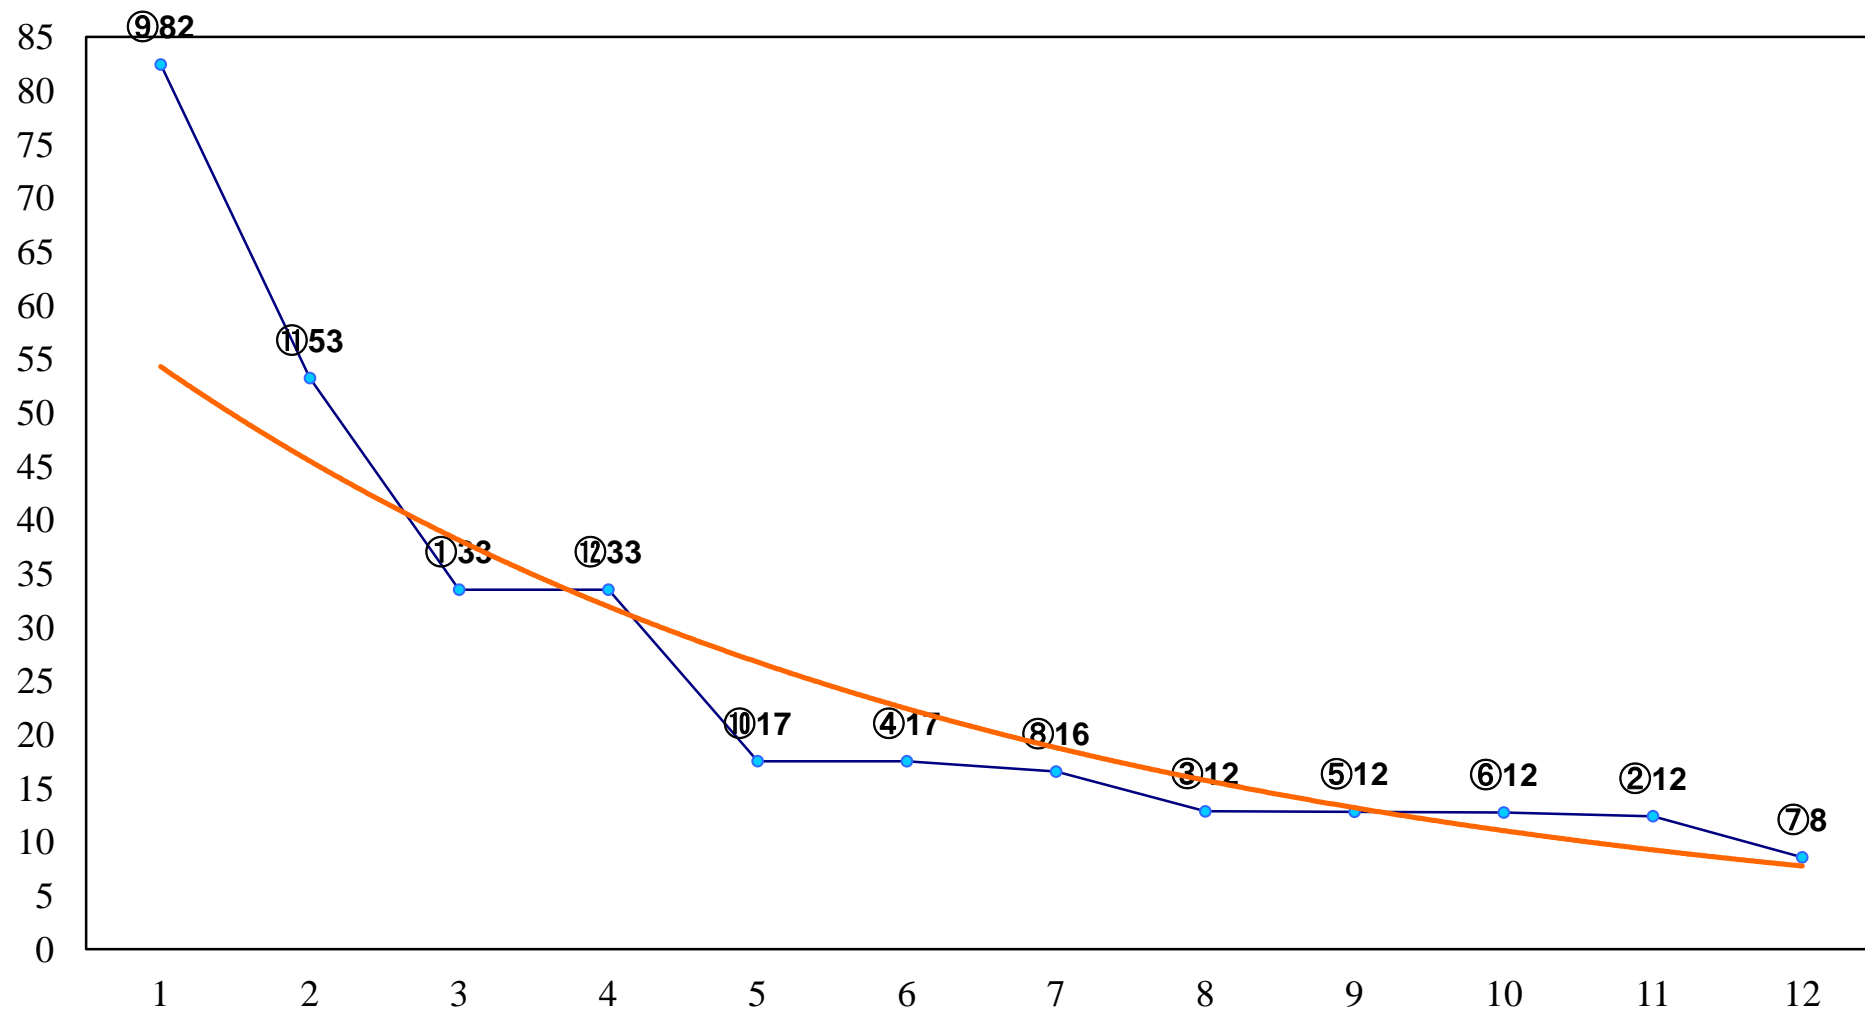

2016年06月21日(火) 船橋競馬 6R 17:30
未来に向かって旅タツオー記念！C2四 左1500m