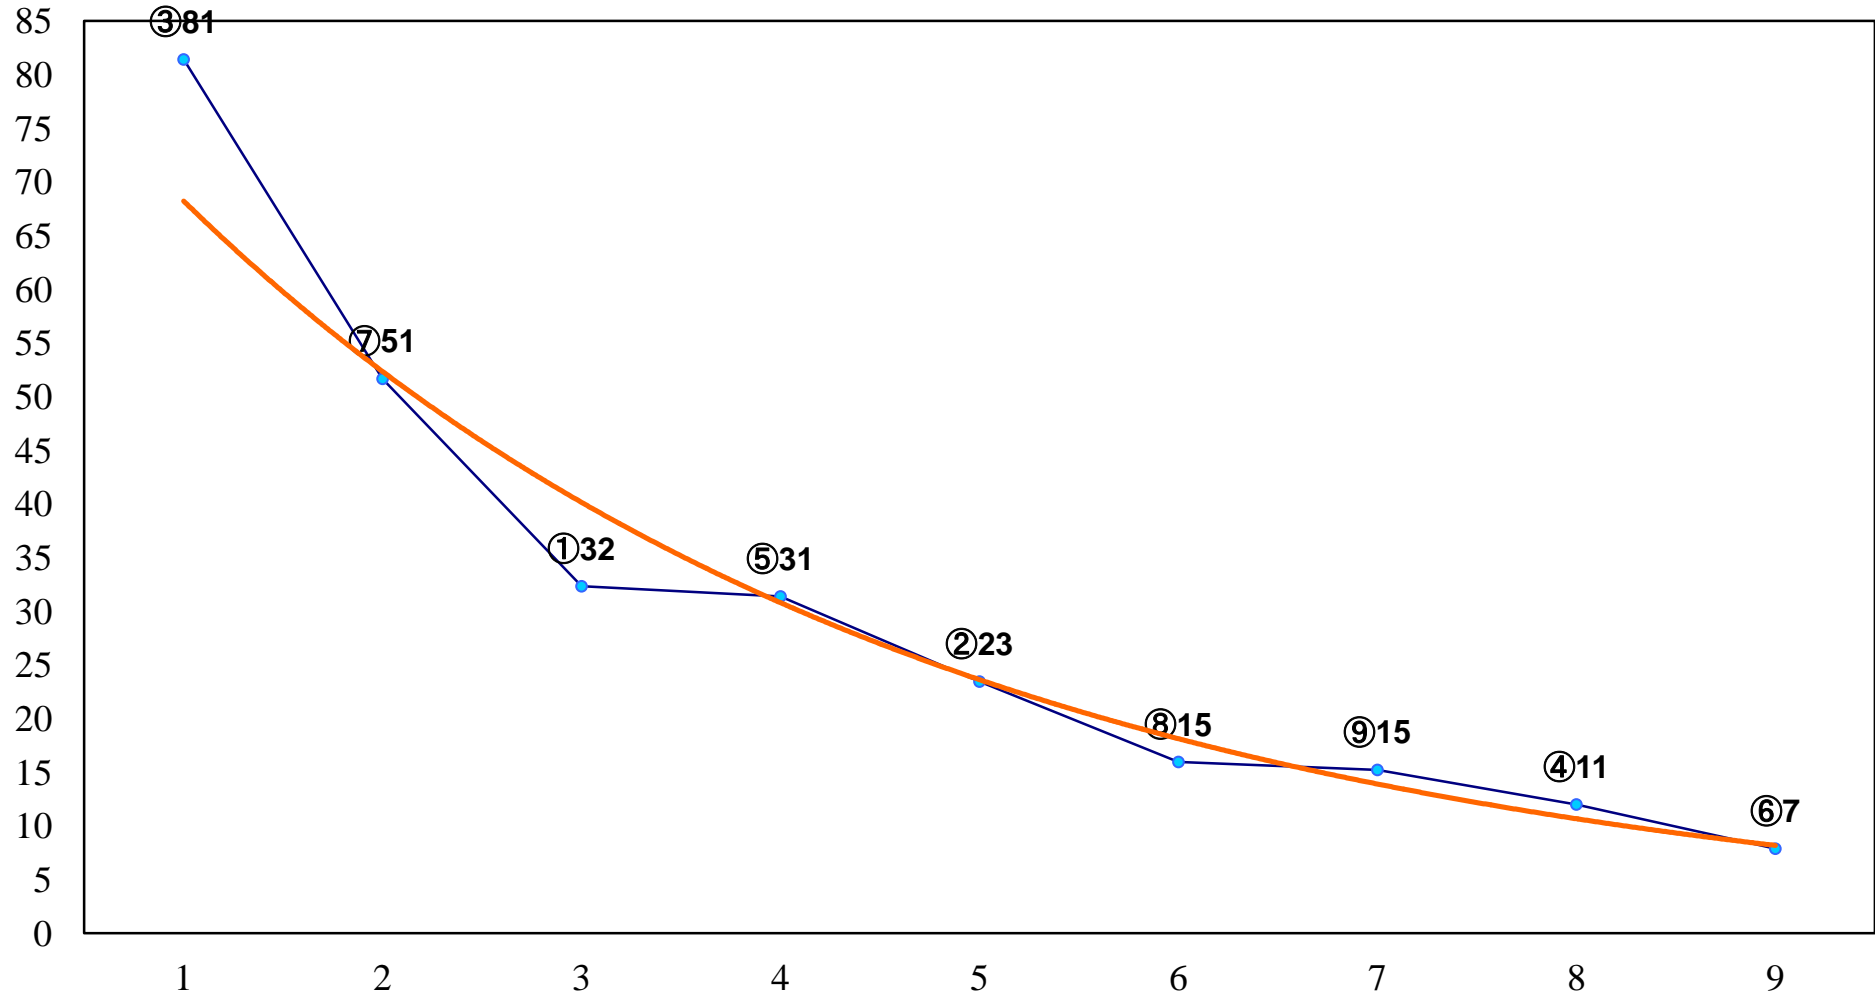

2016年06月21日(火) 船橋競馬 1R 15:00  
C3八九 左1200m

2016年06月21日(火) 船橋競馬 2R 15:30  
C3八九 左1500m

2016年06月21日(火) 船橋競馬 3R 16:00  
3歳五 左1200m

2016年06月21日(火) 船橋競馬 4R 16:30  
3歳四 左1200m

2016年06月21日(火) 船橋競馬 5R 17:00  
C2五 左1500m