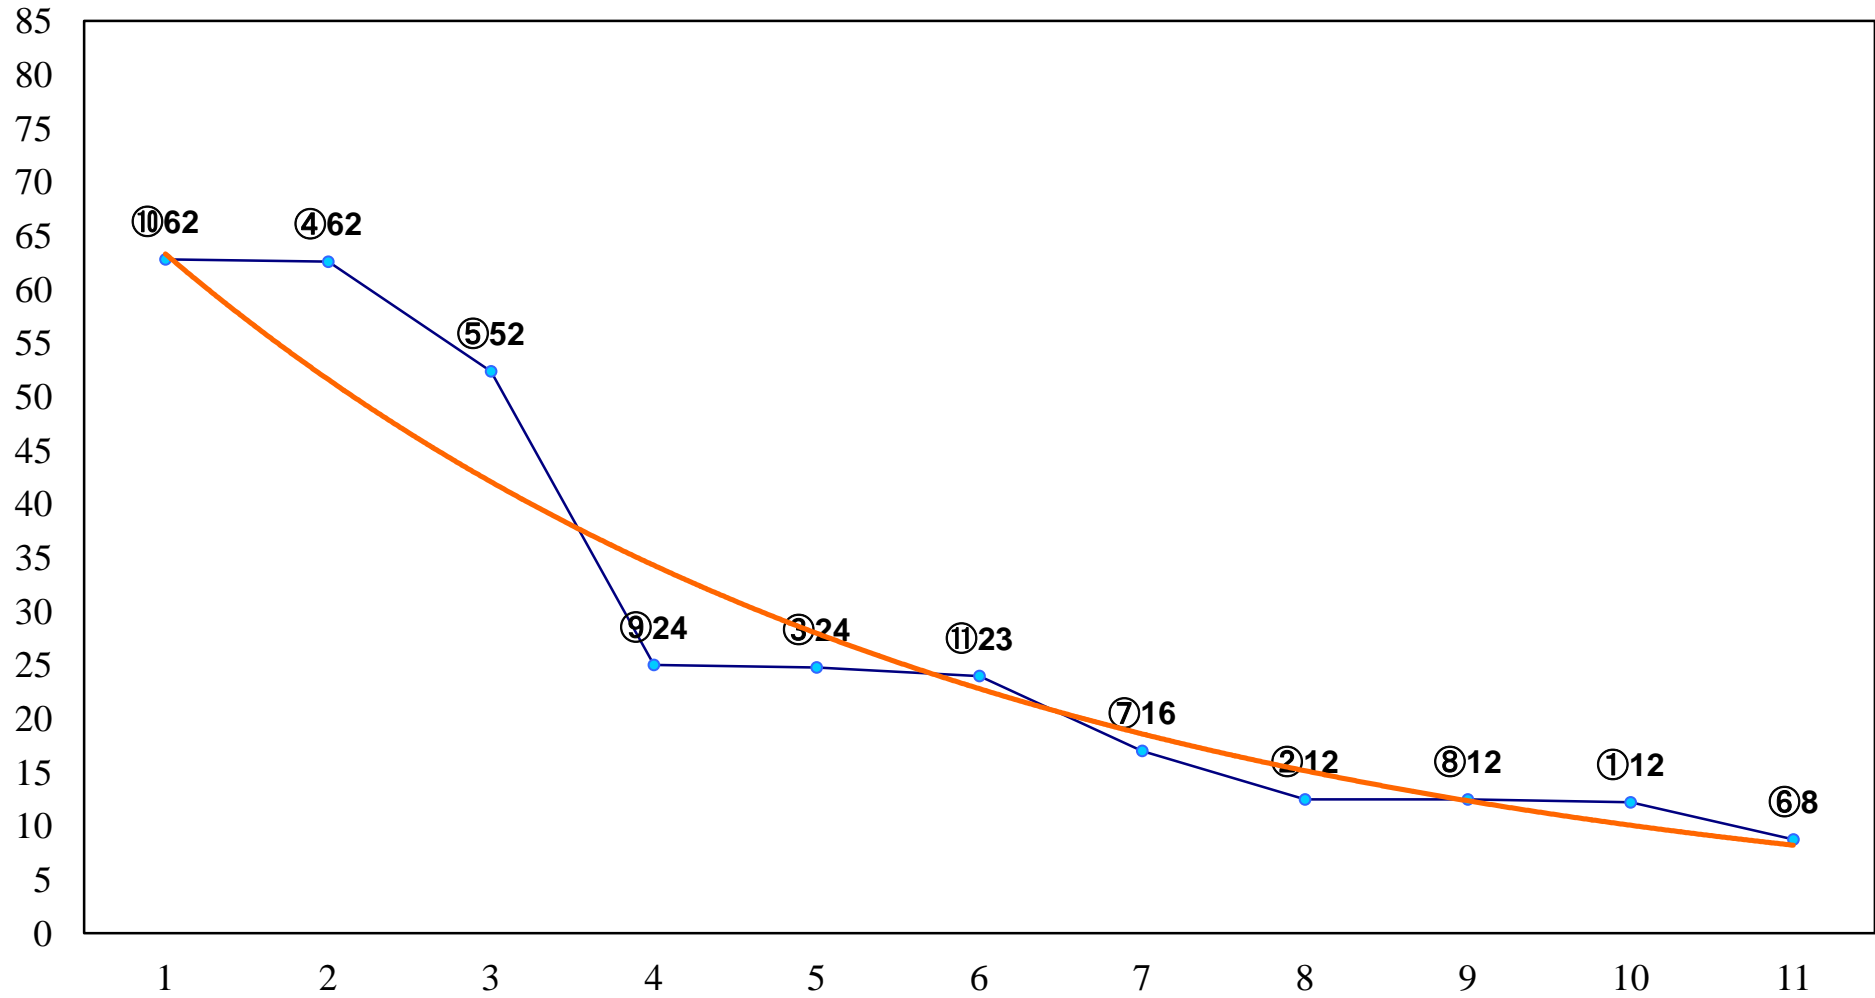

2016年06月21日(火) 船橋競馬 8R 18:30
コアシサシ賞C1C2選抜牝馬 左1200m