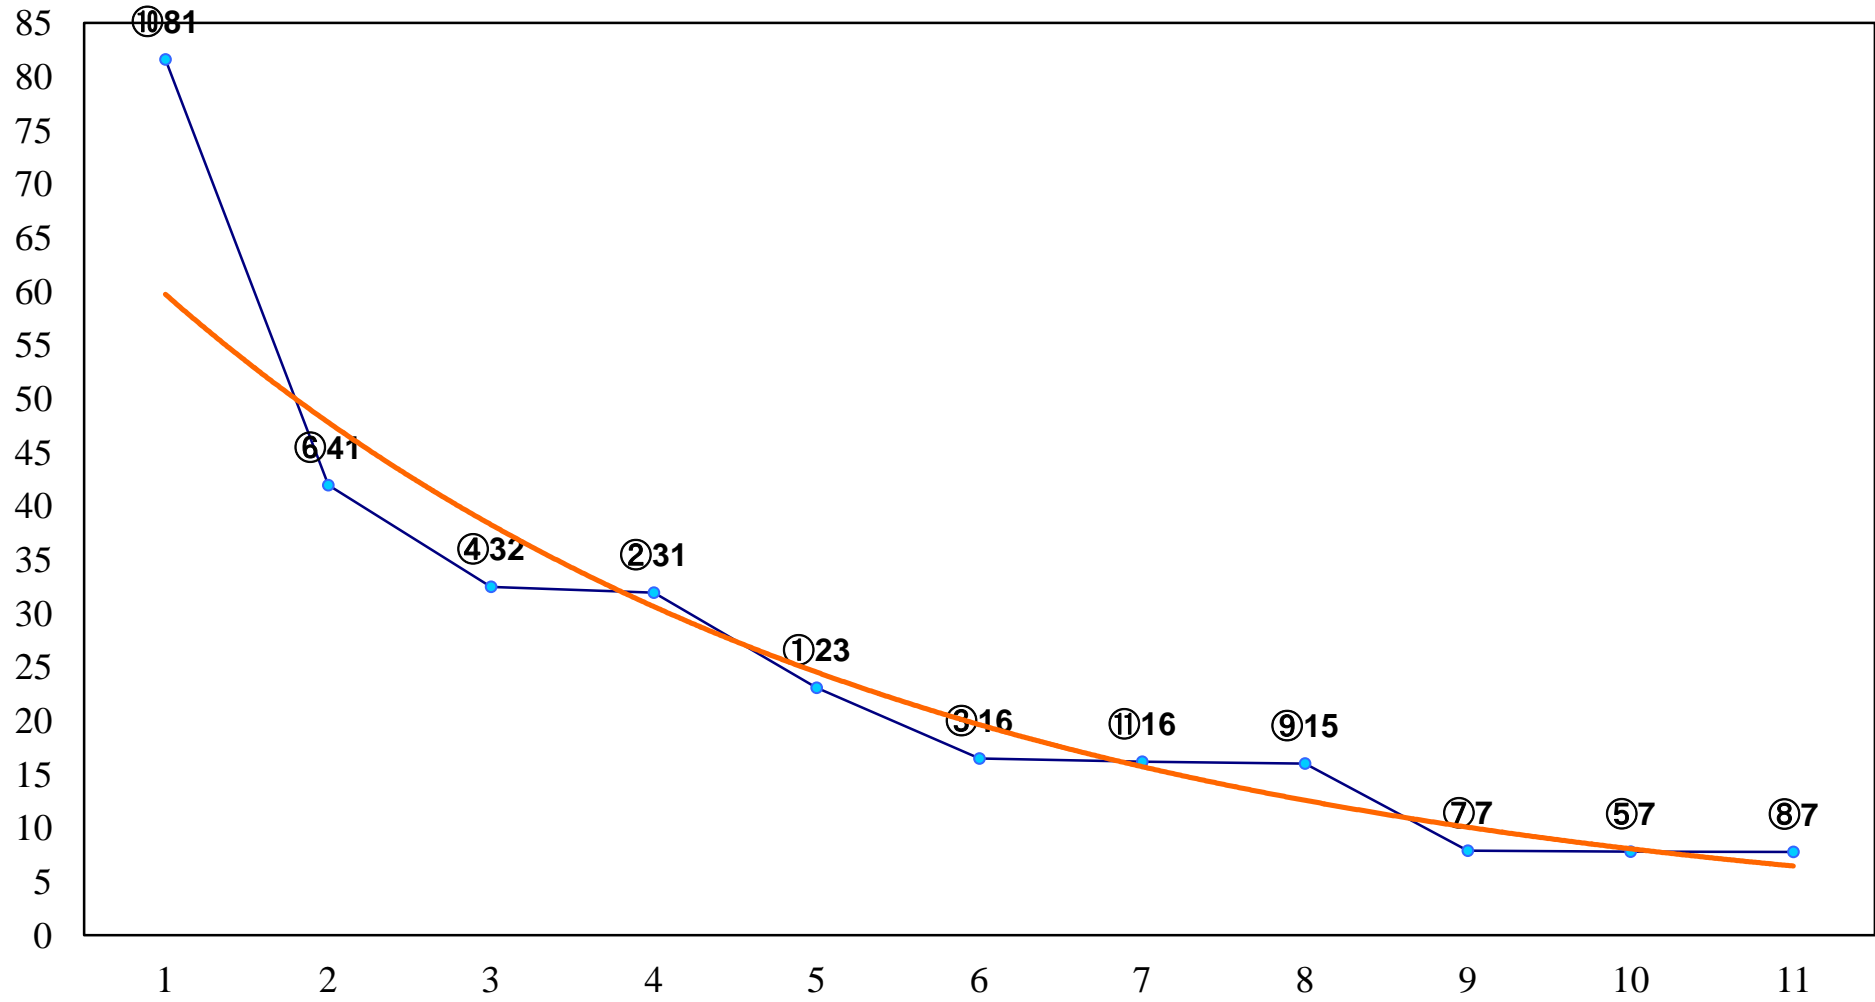

2016年06月21日(火) 船橋競馬 1R 15:00  
C3八九 左1200m

2016年06月21日(火) 船橋競馬 2R 15:30  
C3八九 左1500m

2016年06月21日(火) 船橋競馬 3R 16:00  
3歳五 左1200m

2016年06月21日(火) 船橋競馬 4R 16:30  
3歳四 左1200m

2016年06月21日(火) 船橋競馬 5R 17:00  
C2五 左1500m