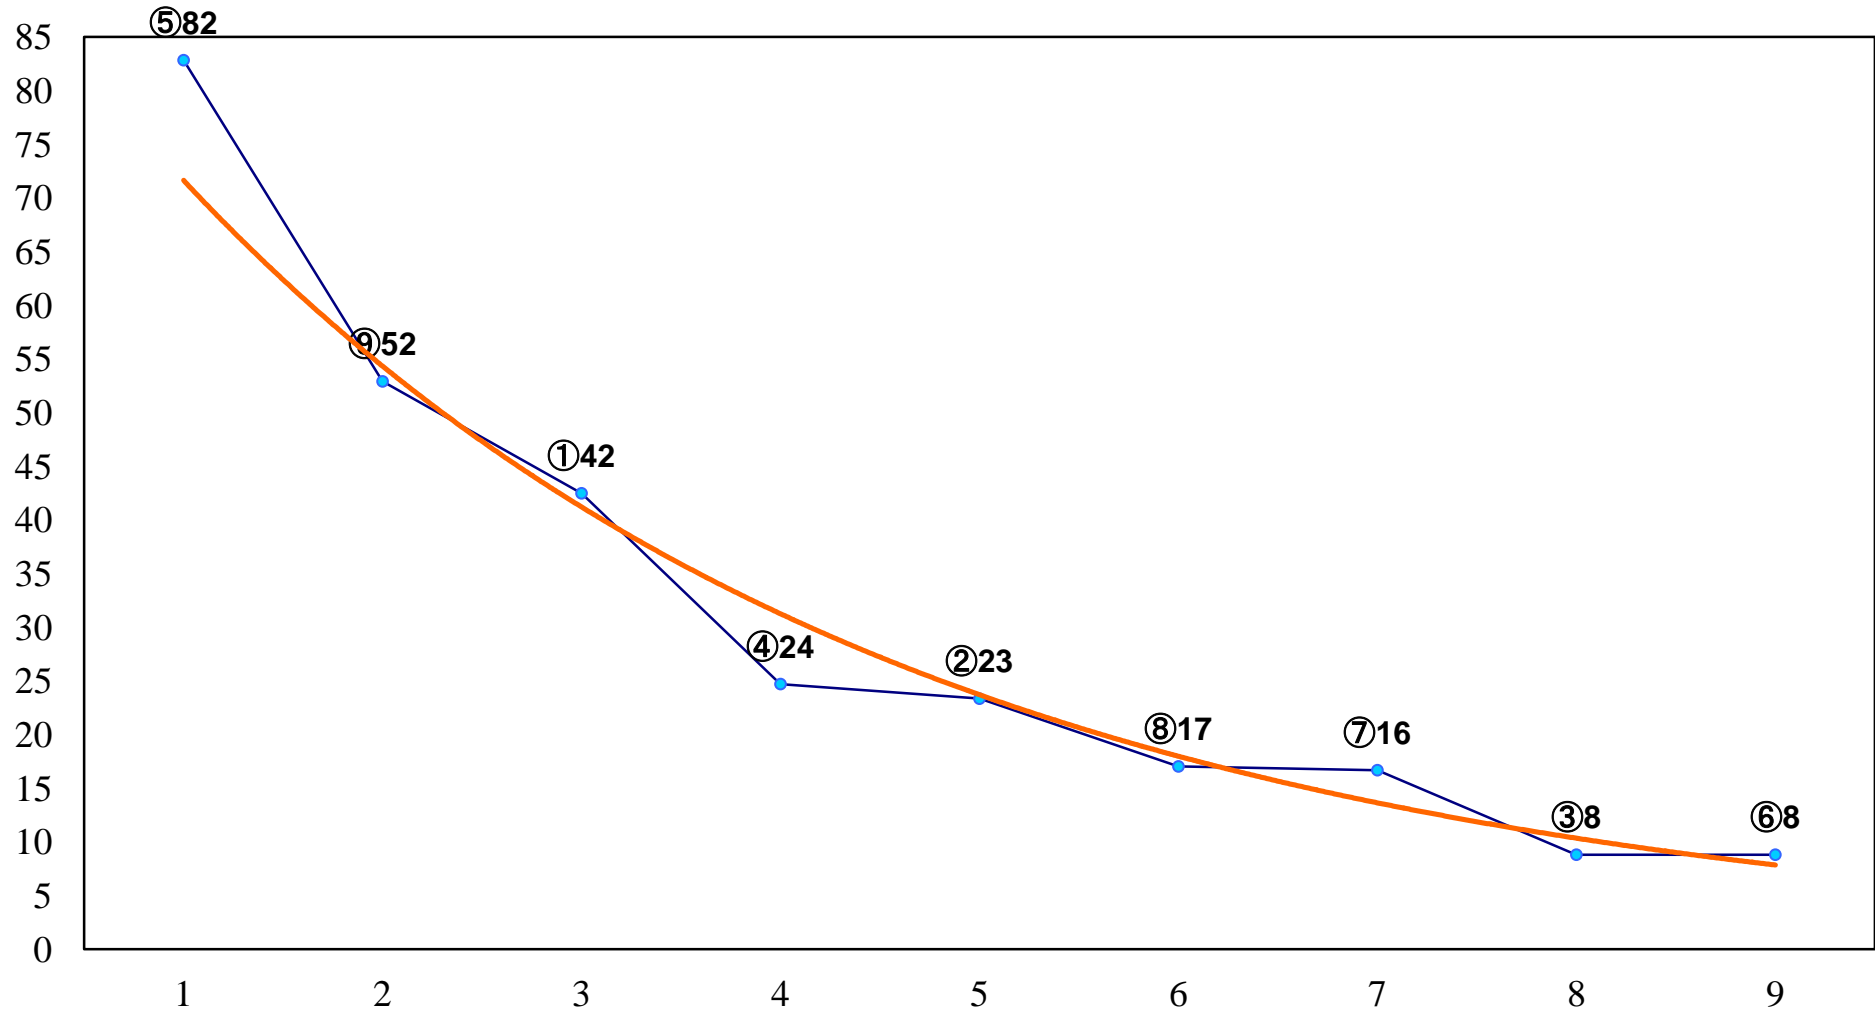

2016年06月21日(火) 船橋競馬 1R 15:00  
C3八九 左1200m

2016年06月21日(火) 船橋競馬 2R 15:30  
C3八九 左1500m

2016年06月21日(火) 船橋競馬 3R 16:00  
3歳五 左1200m

2016年06月21日(火) 船橋競馬 4R 16:30  
3歳四 左1200m

2016年06月21日(火) 船橋競馬 5R 17:00  
C2五 左1500m