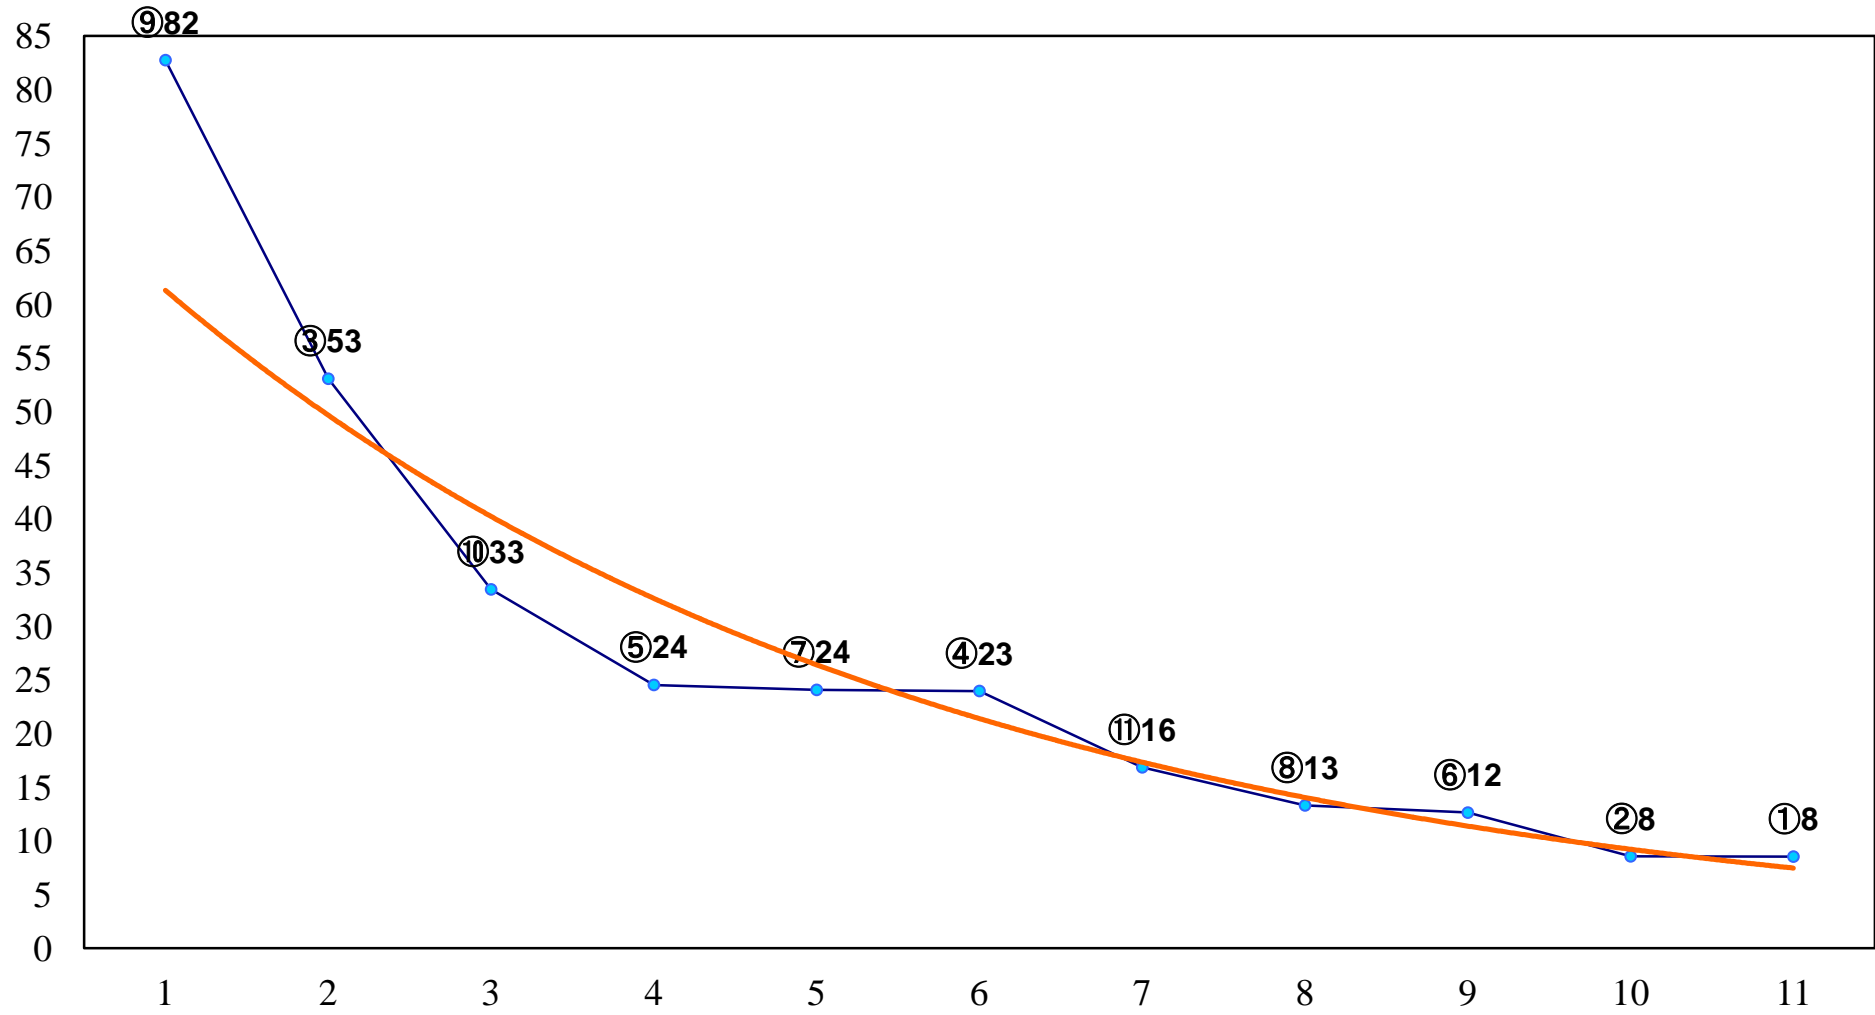

2016年06月21日(火) 船橋競馬 10R 19:40  
手賀沼賞C1三 左1600m

2016年06月21日(火) 船橋競馬 12R 20:50  
向暑特別B3一 左1600m