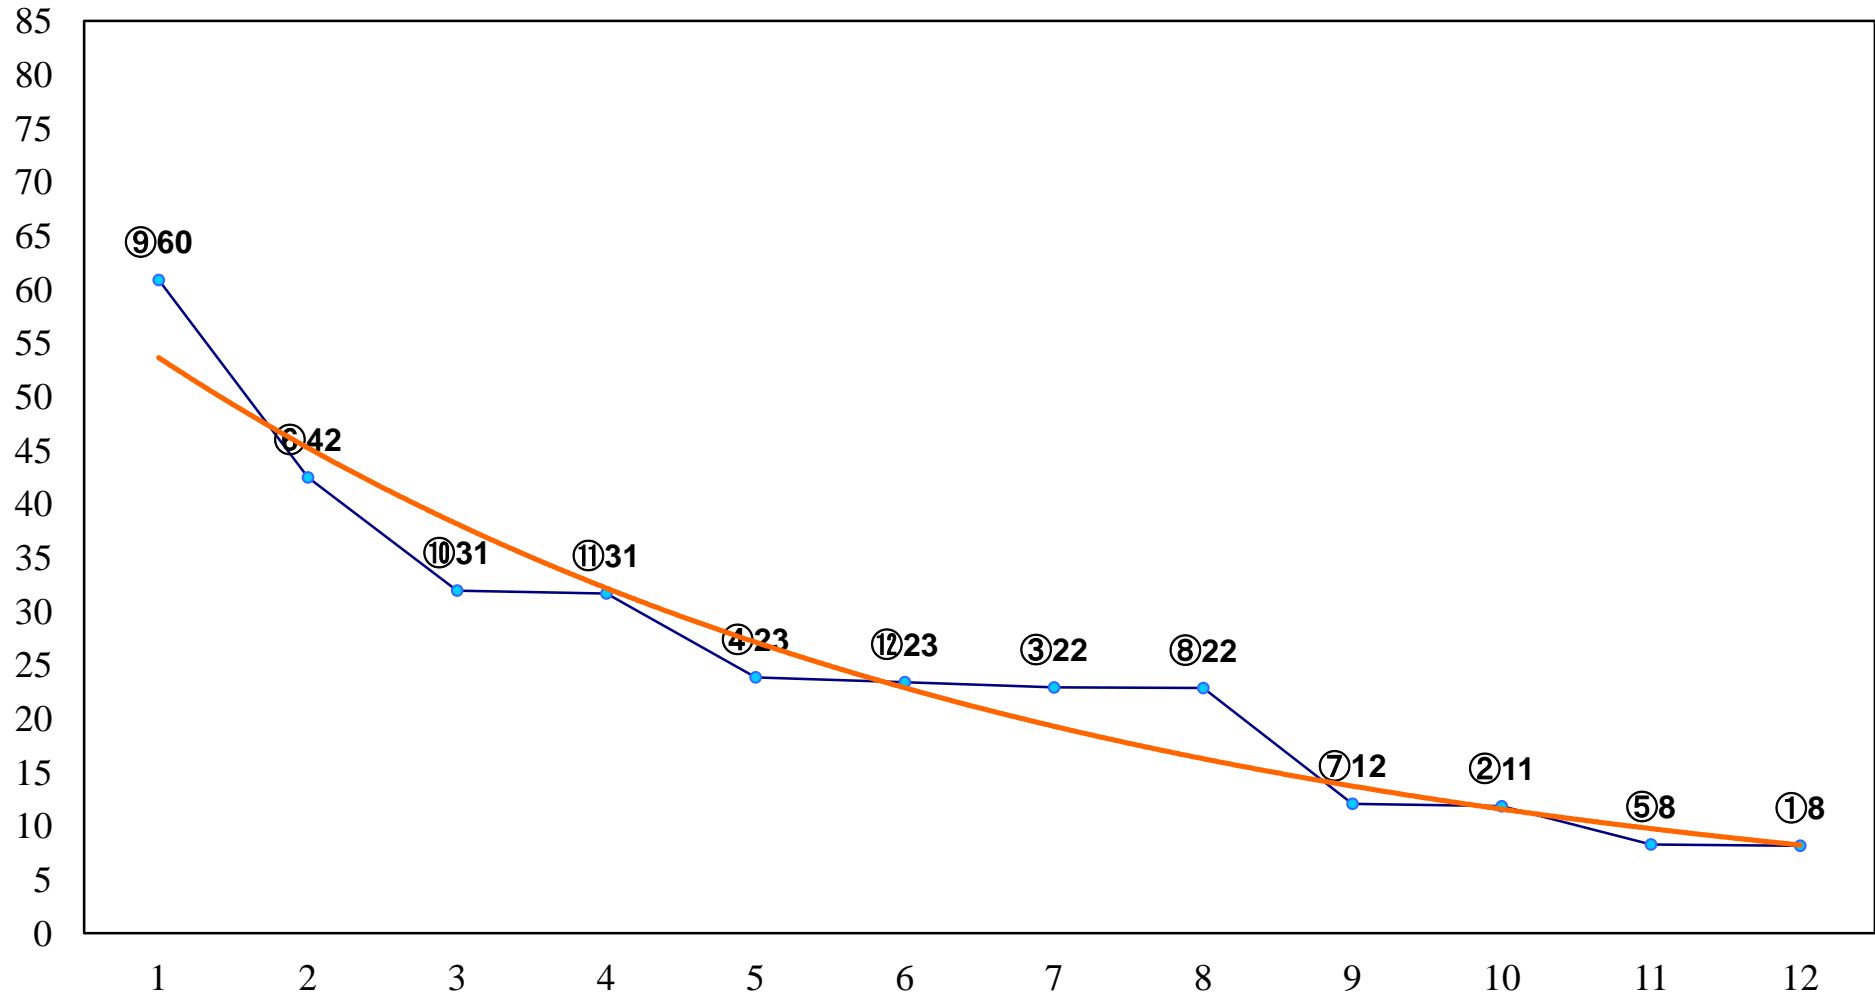

2016年06月21日(火) 船橋競馬 1R 15:00  
C3八九 左1200m

2016年06月21日(火) 船橋競馬 2R 15:30  
C3八九 左1500m

2016年06月21日(火) 船橋競馬 3R 16:00  
3歳五 左1200m

2016年06月21日(火) 船橋競馬 4R 16:30  
3歳四 左1200m

2016年06月21日(火) 船橋競馬 5R 17:00  
C2五 左1500m