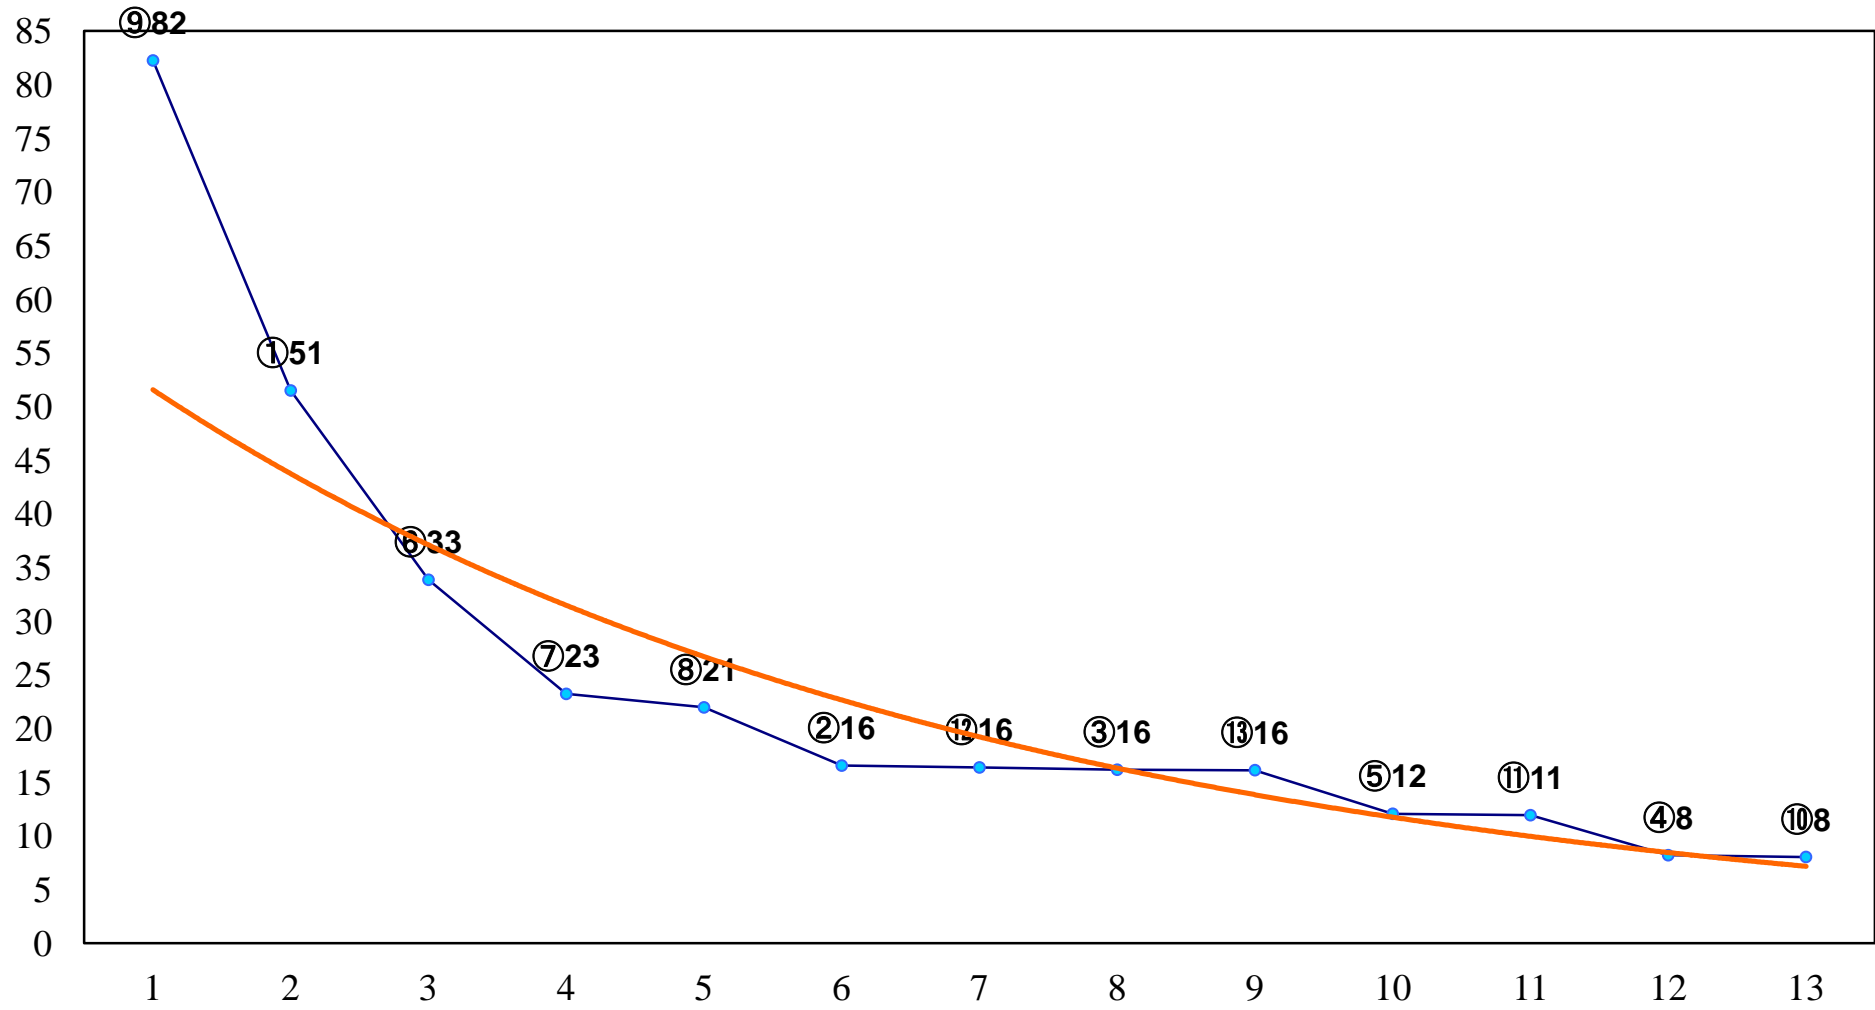

2016年06月21日(火) 船橋競馬 10R 19:40  
手賀沼賞C1三 左1600m

2016年06月21日(火) 船橋競馬 12R 20:50  
向暑特別B3一 左1600m