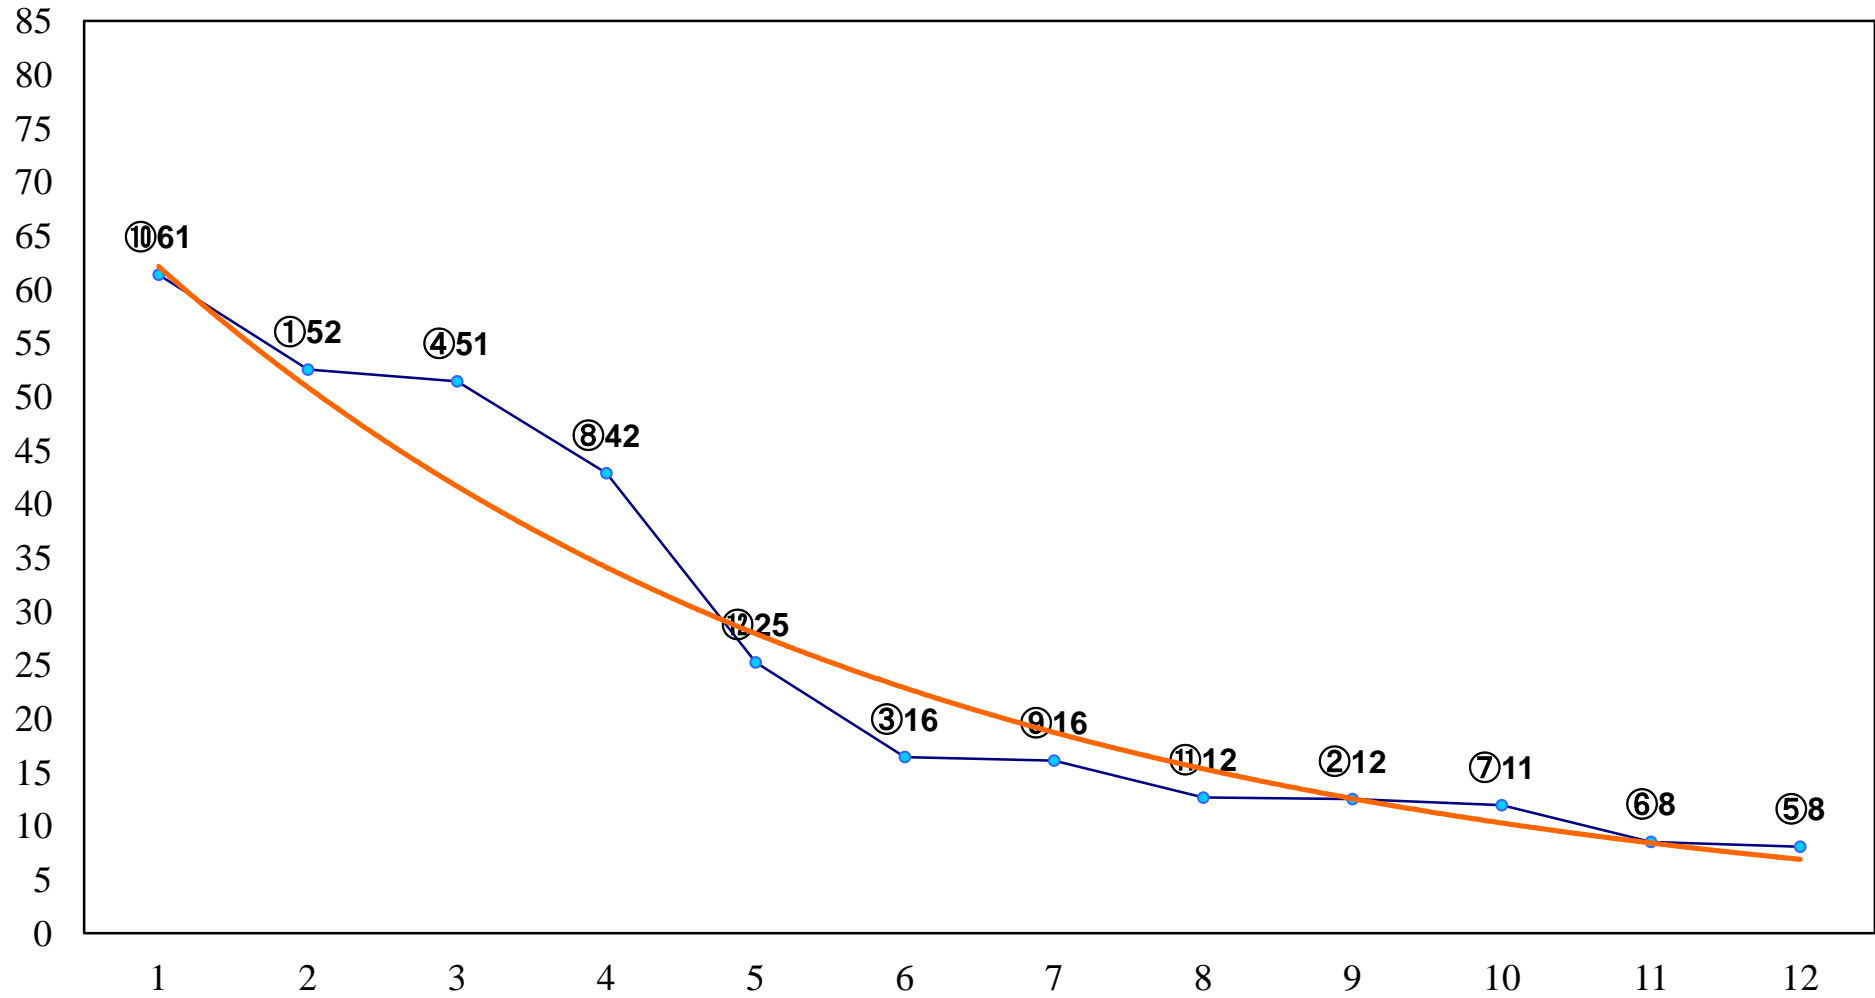

2016年06月21日(火) 船橋競馬 7R 18:00
C2選抜馬 左1000m