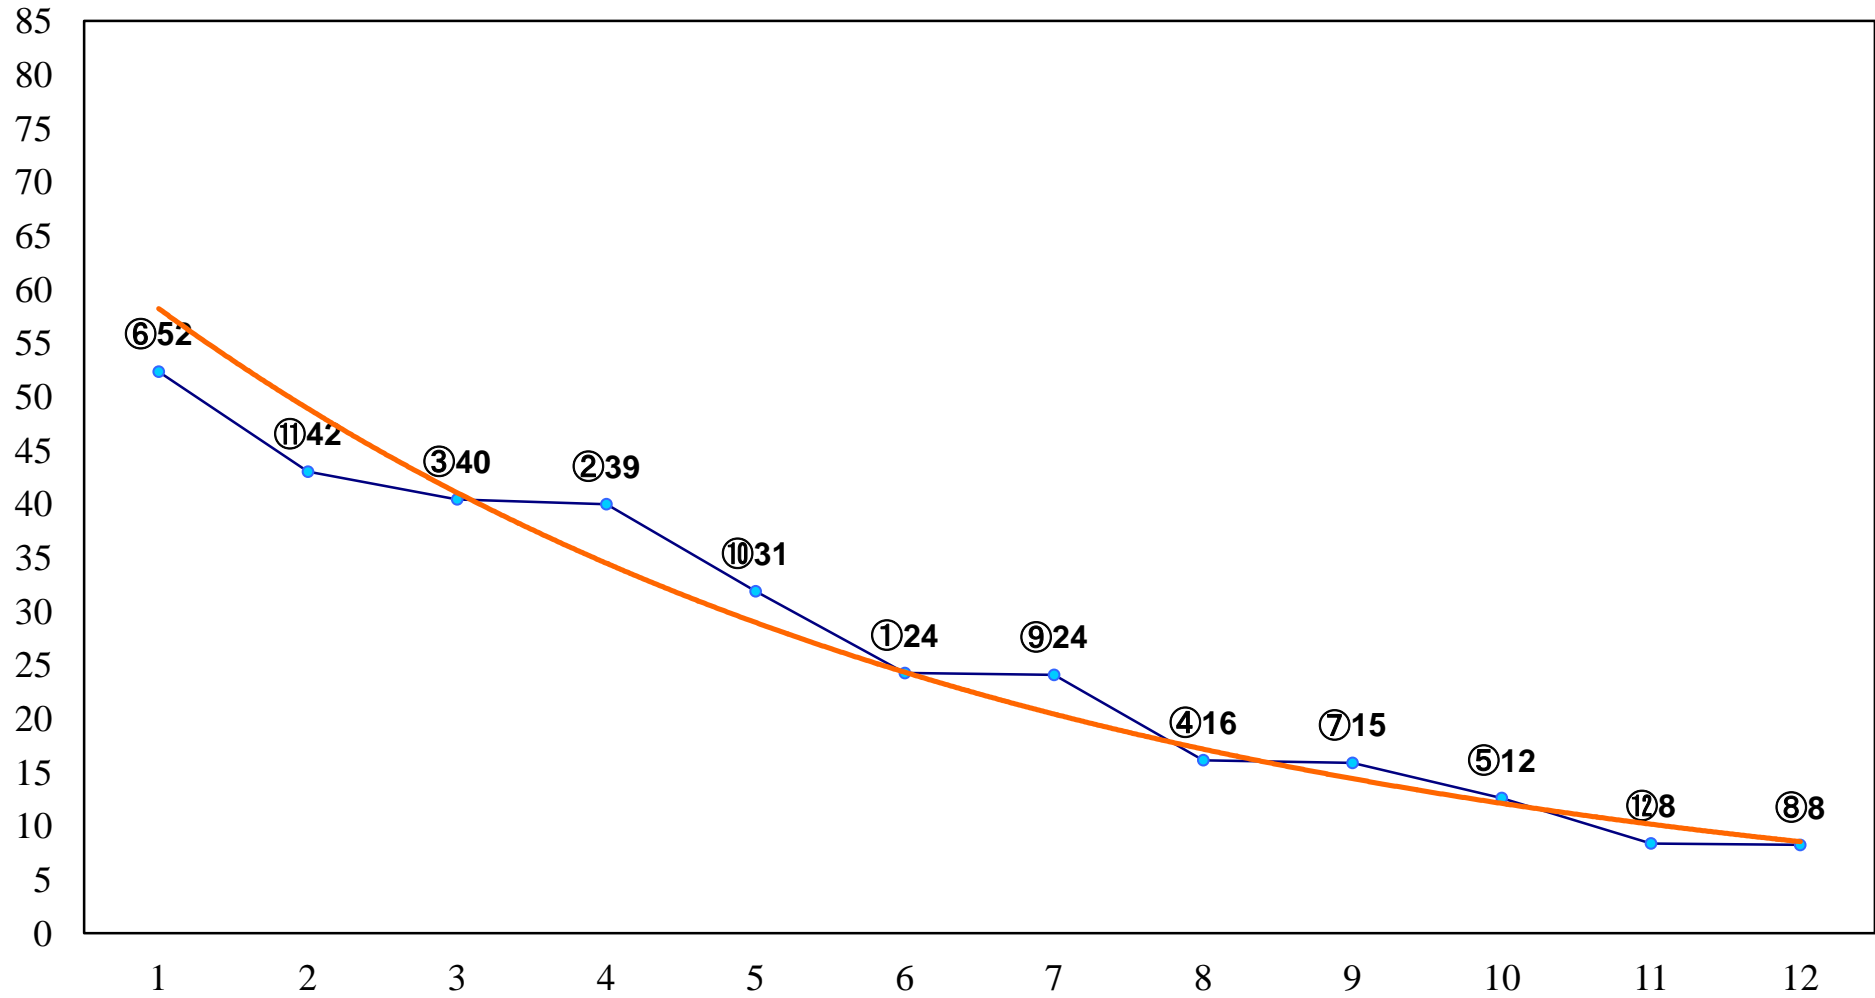

2016年06月22日(水) 船橋競馬 8R 18:30
ローズ賞3歳選抜馬 左1200m