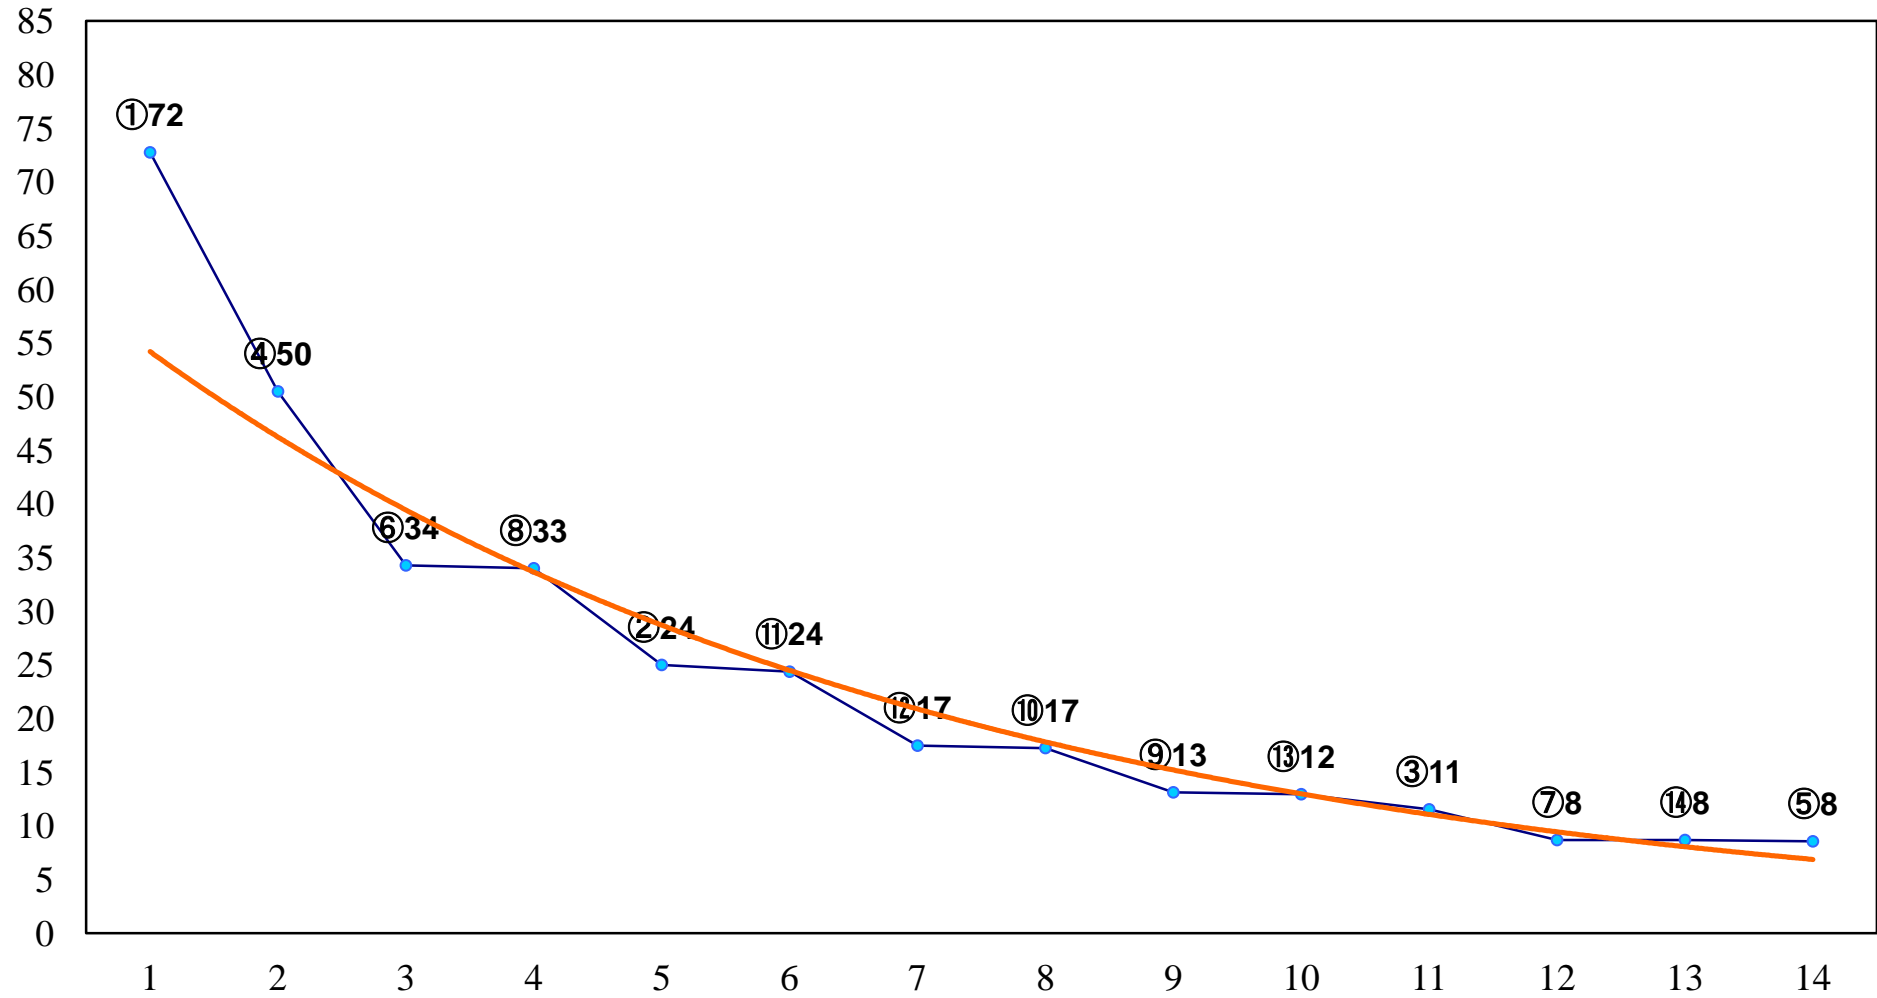

2016年06月22日(水) 船橋競馬 6R 17:30  
夜競にスイーツ! ハートスイートC2六 七 左1500m

2016年06月22日(水) 船橋競馬 7R 18:00  
富里特別C2一 左1600m

2016年06月22日(水) 船橋競馬 8R 18:30  
ローズ賞3歳選抜馬 左1200m

2016年06月22日(水) 船橋競馬 9R 19:05  
フーフ賞C1ニ 左1600m

2016年06月22日(水) 船橋競馬 10R 19:40  
J交 ファンシーサドル特別B2B3選抜馬 左1800m