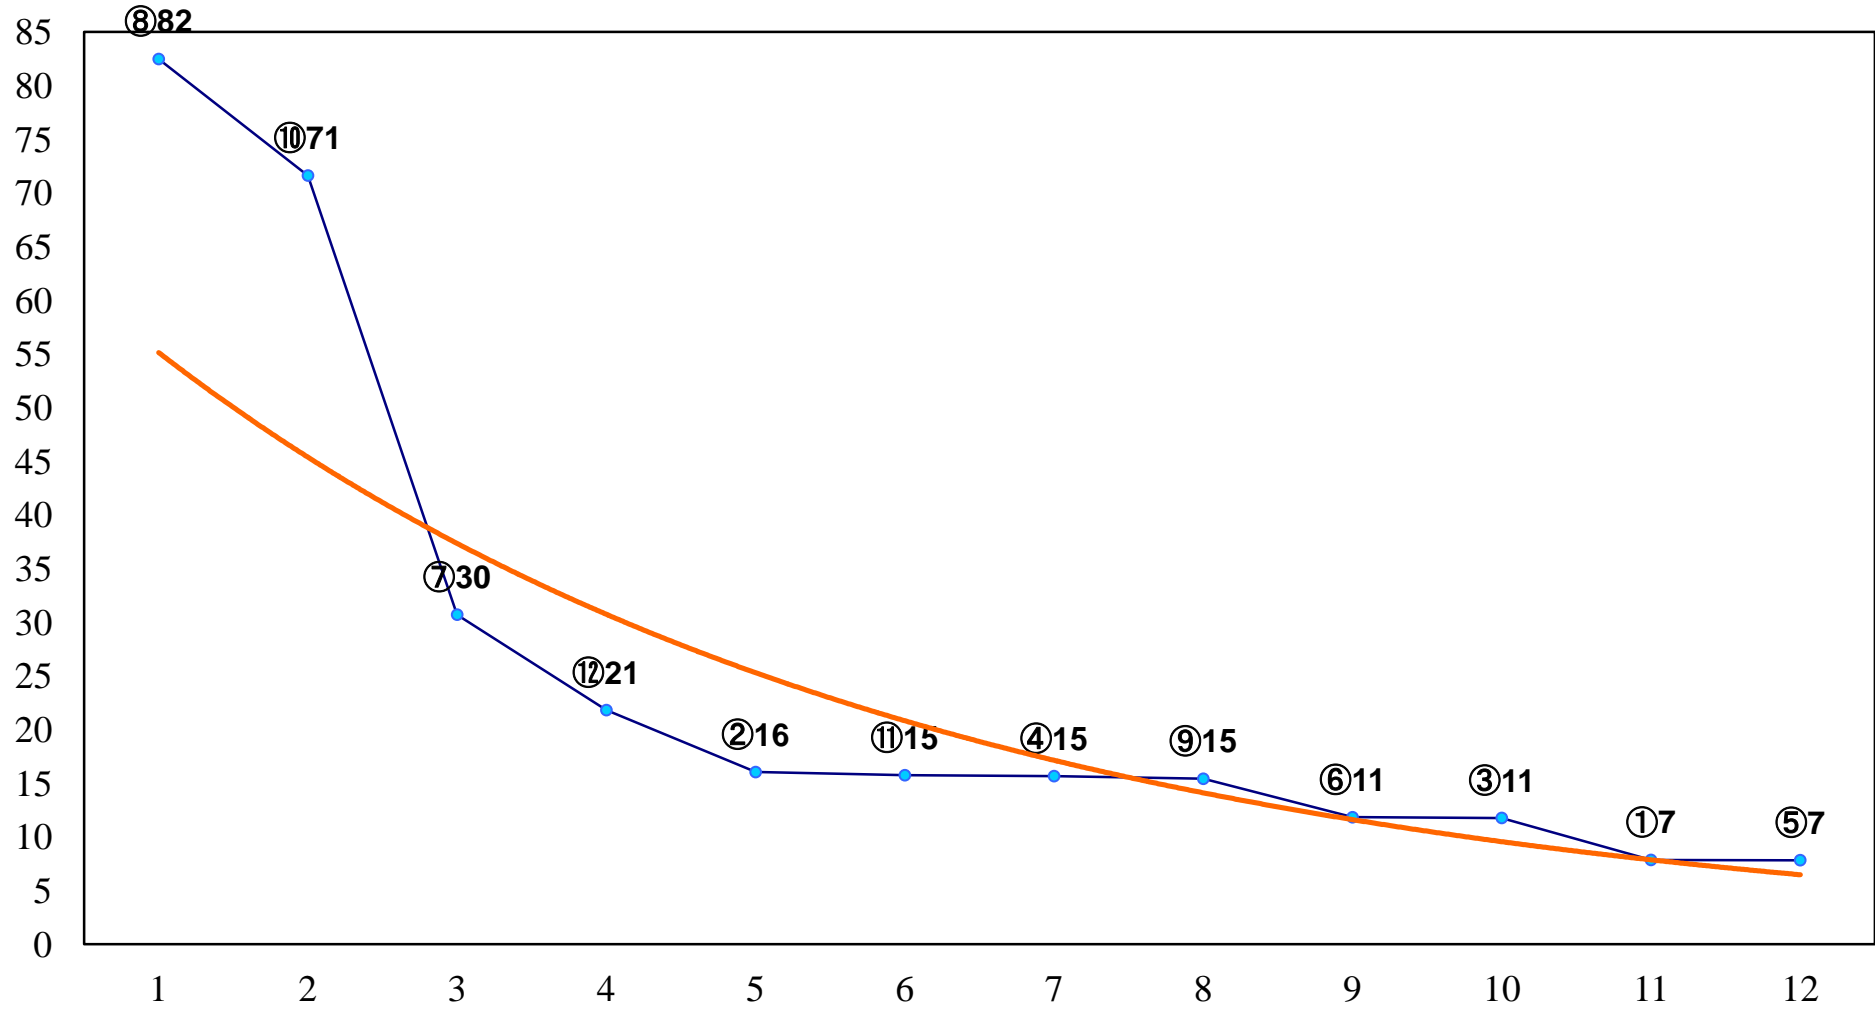

2016年06月22日(水) 船橋競馬 1R 15:00  
C3六七 左1500m

2016年06月22日(水) 船橋競馬 2R 15:30  
C3六七 左1200m

2016年06月22日(水) 船橋競馬 3R 16:00  
3歳六 左1200m

2016年06月22日(水) 船橋競馬 4R 16:30  
C3選抜馬 左1000m

2016年06月22日(水) 船橋競馬 5R 17:00  
C2六七 左1200m