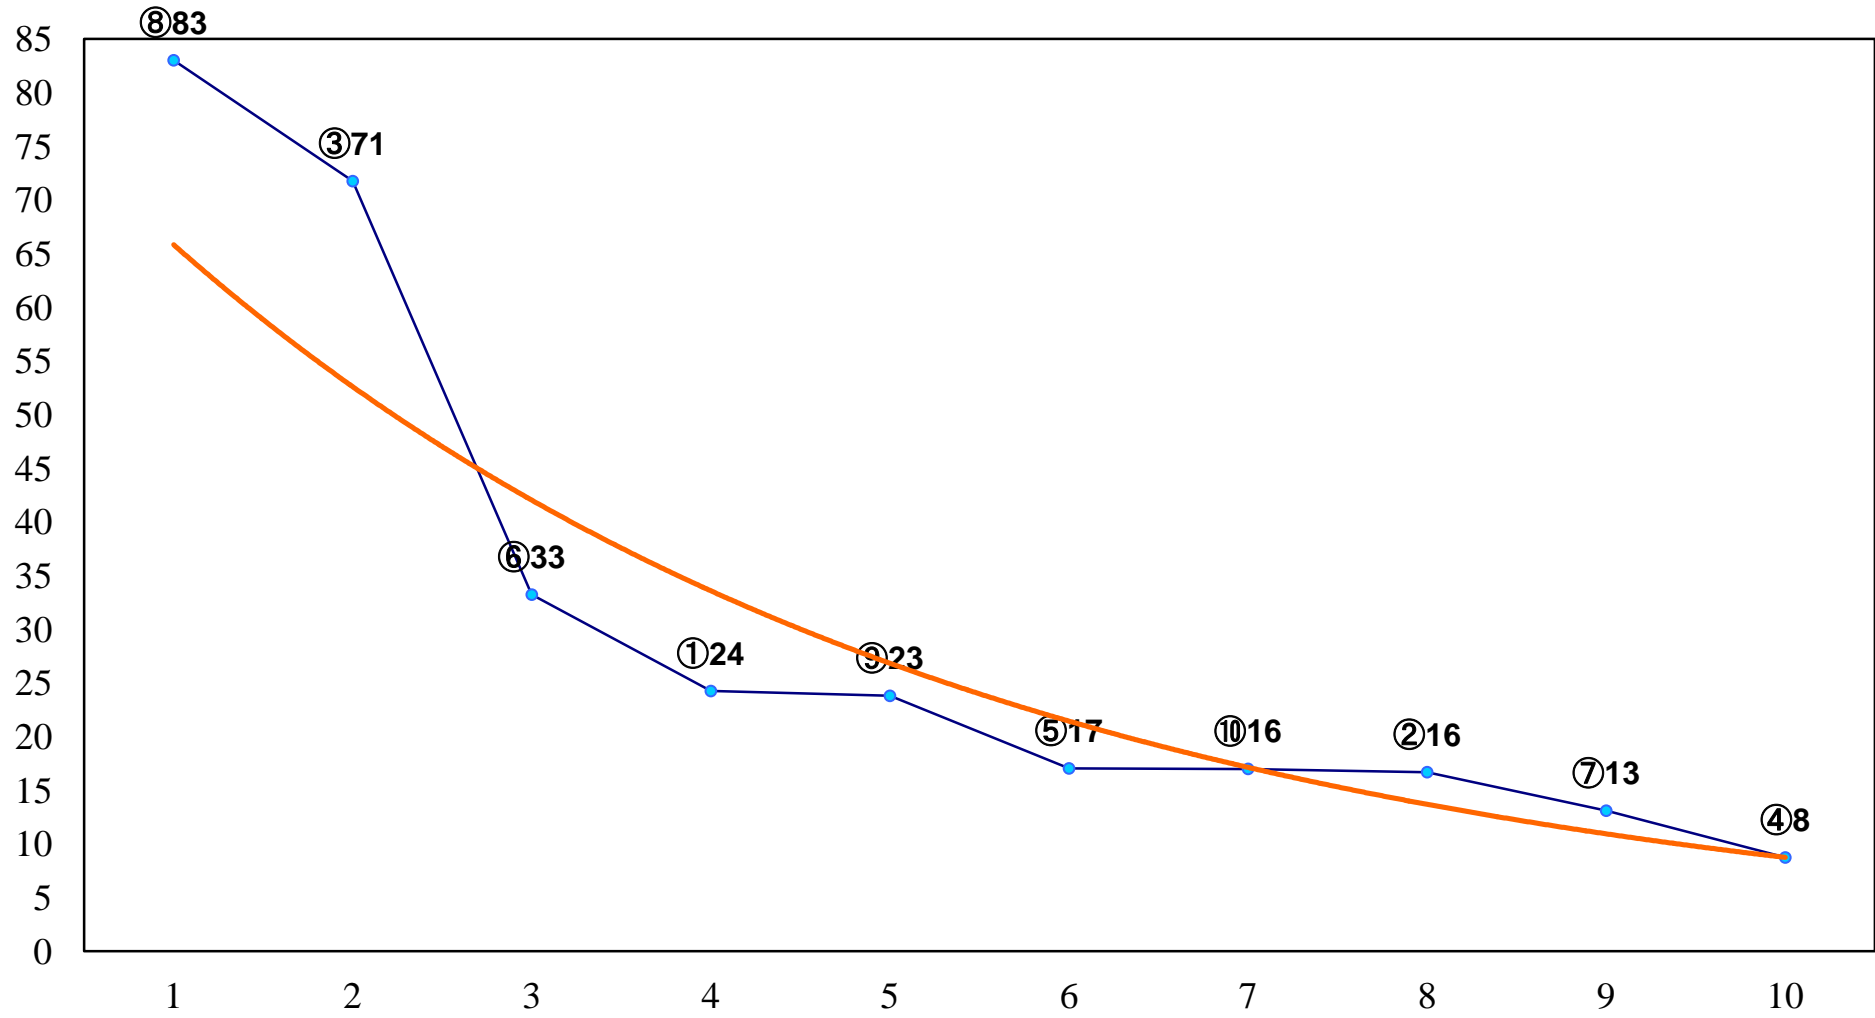

2016年06月22日(水) 船橋競馬 7R 18:00
富里特別C2一 左1600m