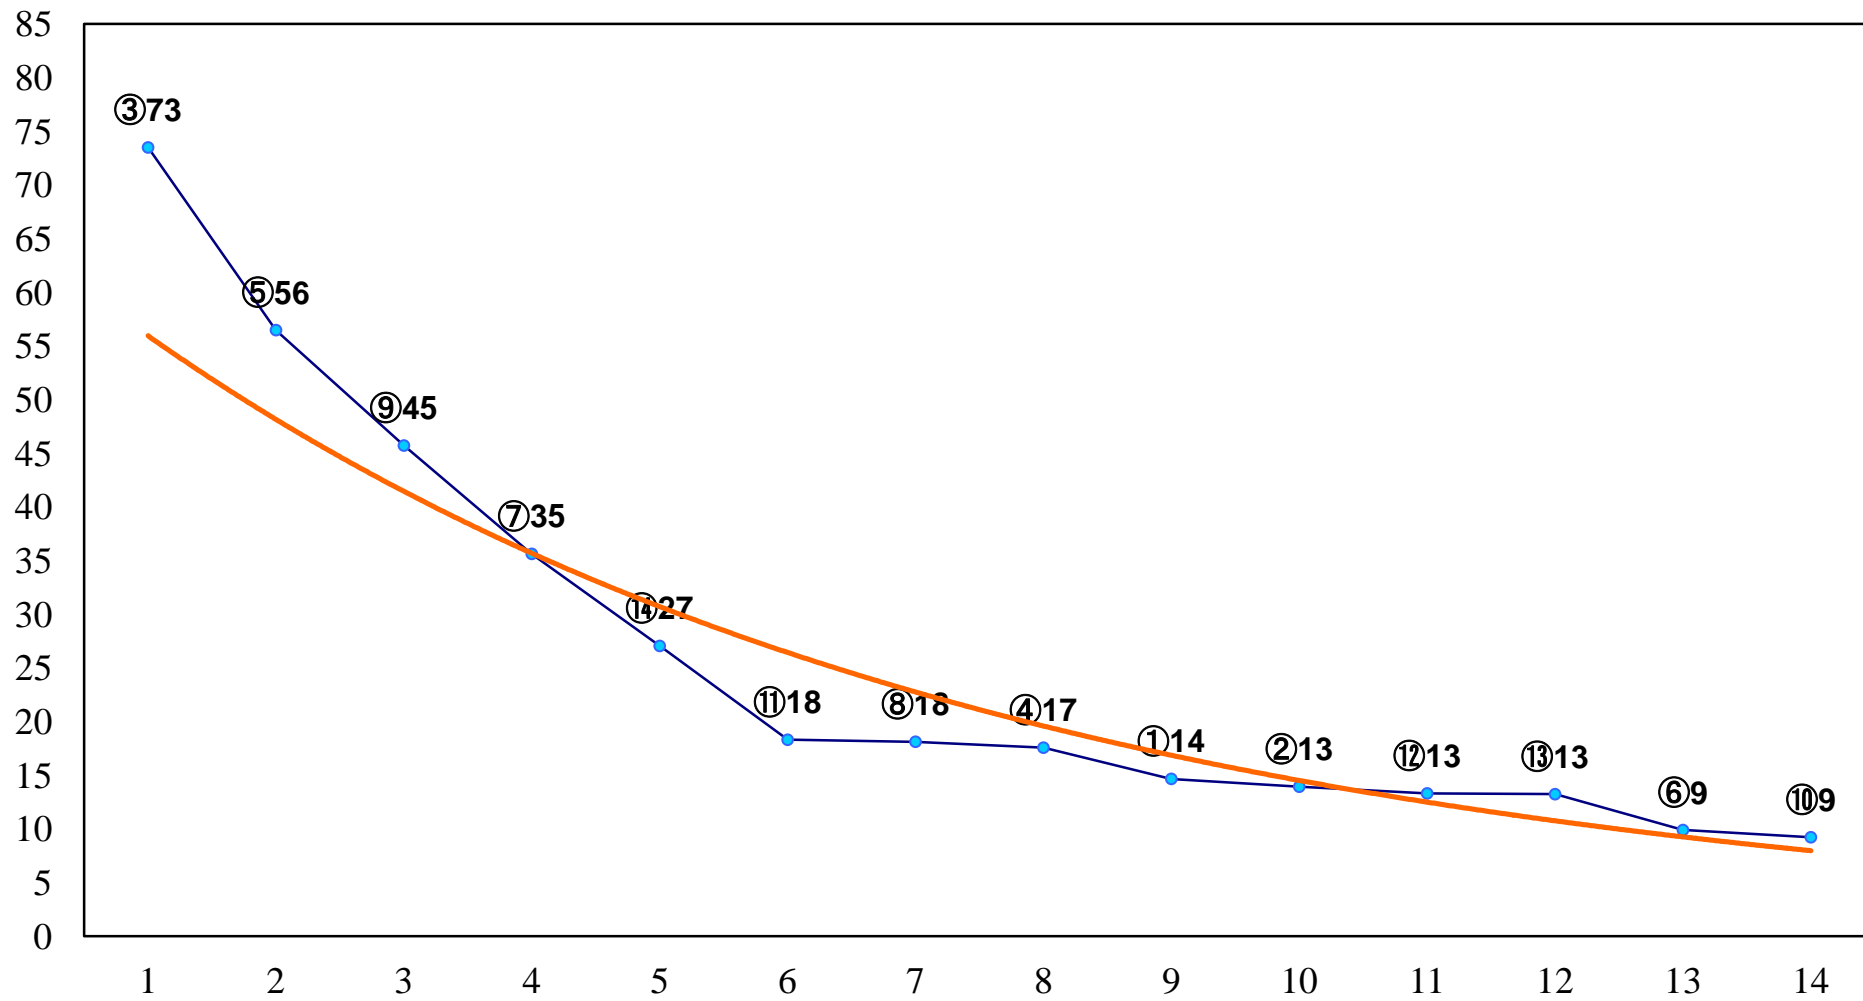

2016年06月22日(水) 船橋競馬 11R 20:15
京成盃グランドマイルズ3上オープン 左1600m