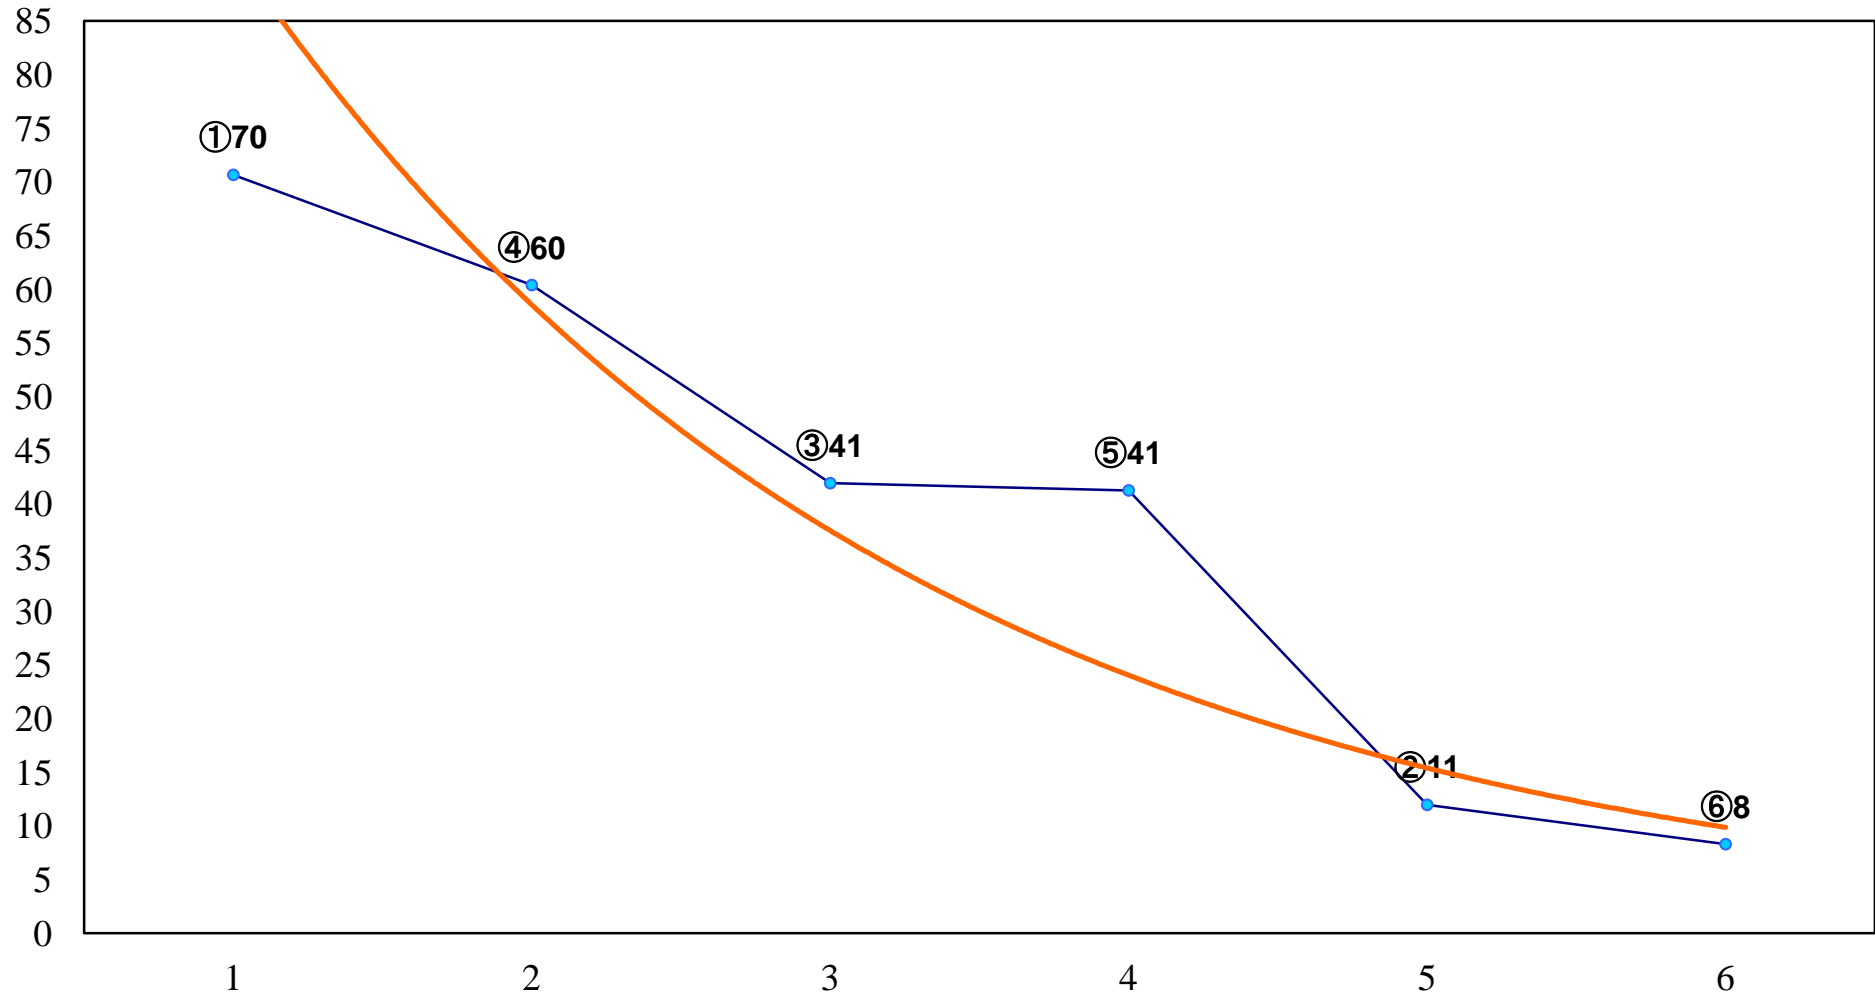

2016年06月22日(水) 船橋競馬 1R 15:00  
C3六七 左1500m

2016年06月22日(水) 船橋競馬 2R 15:30  
C3六七 左1200m

2016年06月22日(水) 船橋競馬 3R 16:00  
3歳六 左1200m

2016年06月22日(水) 船橋競馬 4R 16:30  
C3選抜馬 左1000m

2016年06月22日(水) 船橋競馬 5R 17:00  
C2六七 左1200m