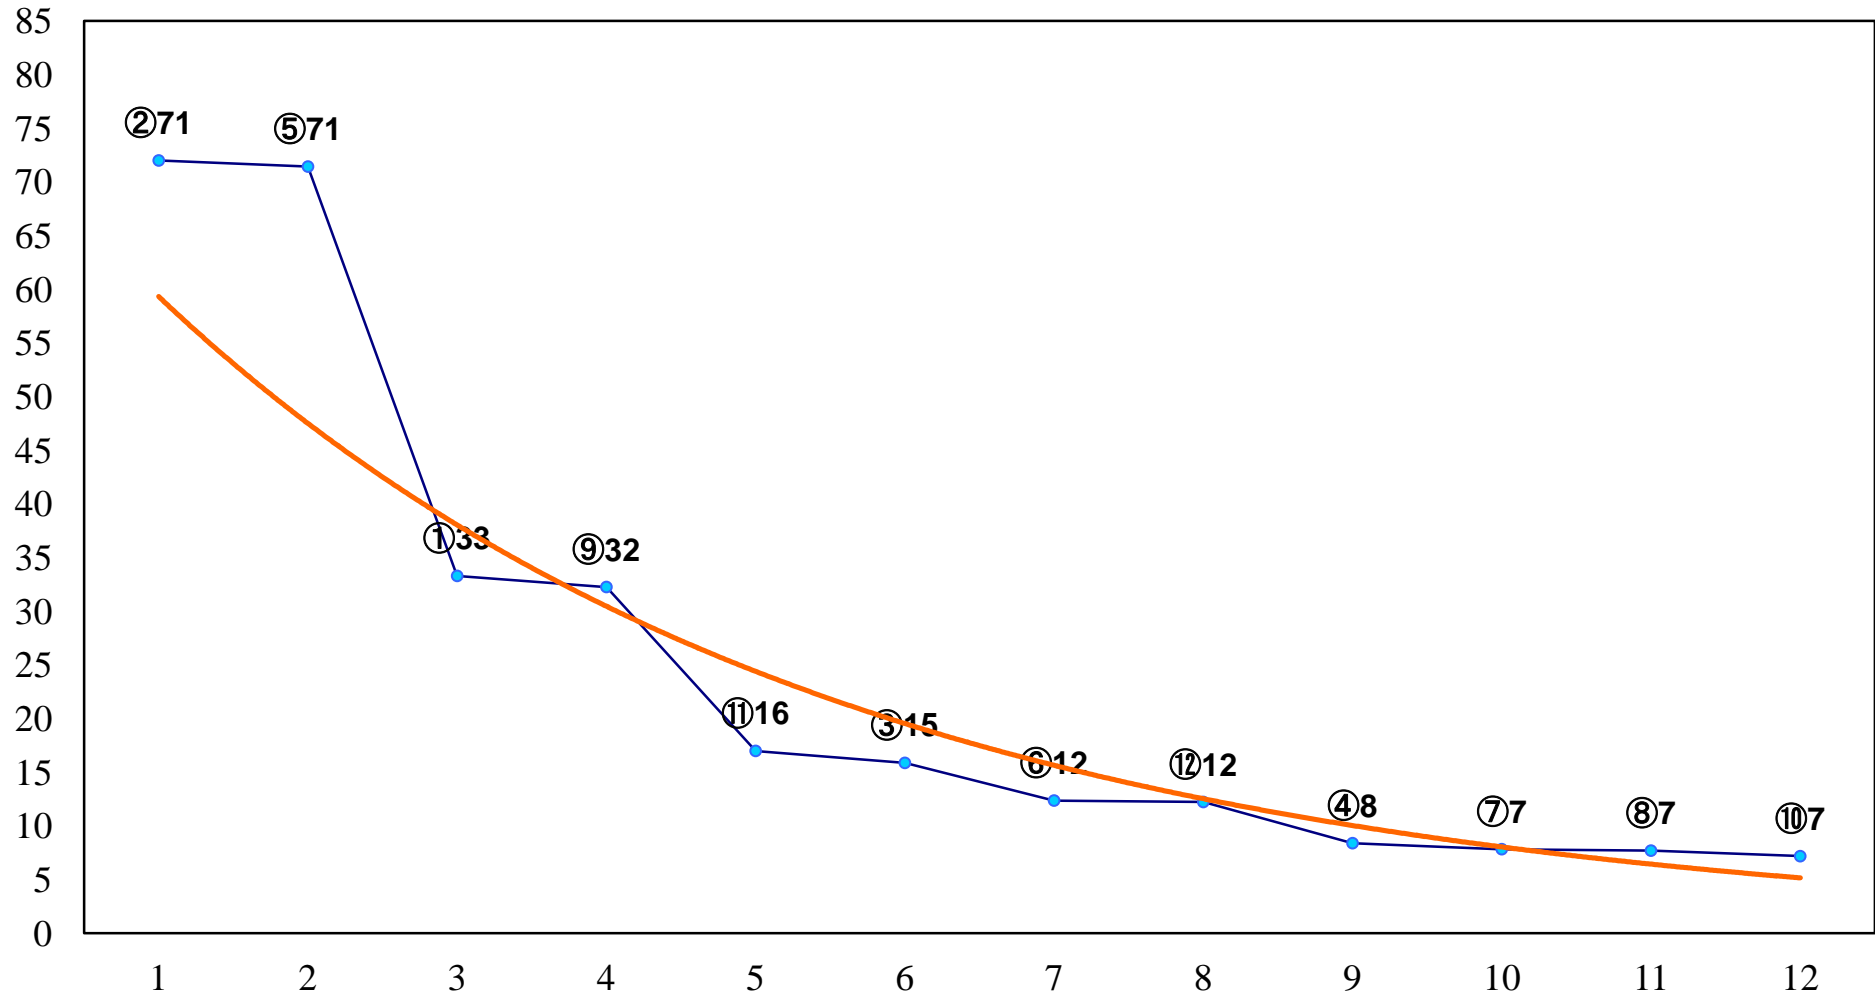

2016年06月22日(水) 船橋競馬 1R 15:00  
C3六七 左1500m

2016年06月22日(水) 船橋競馬 2R 15:30  
C3六七 左1200m

2016年06月22日(水) 船橋競馬 3R 16:00  
3歳六 左1200m

2016年06月22日(水) 船橋競馬 4R 16:30  
C3選抜馬 左1000m

2016年06月22日(水) 船橋競馬 5R 17:00  
C2六七 左1200m