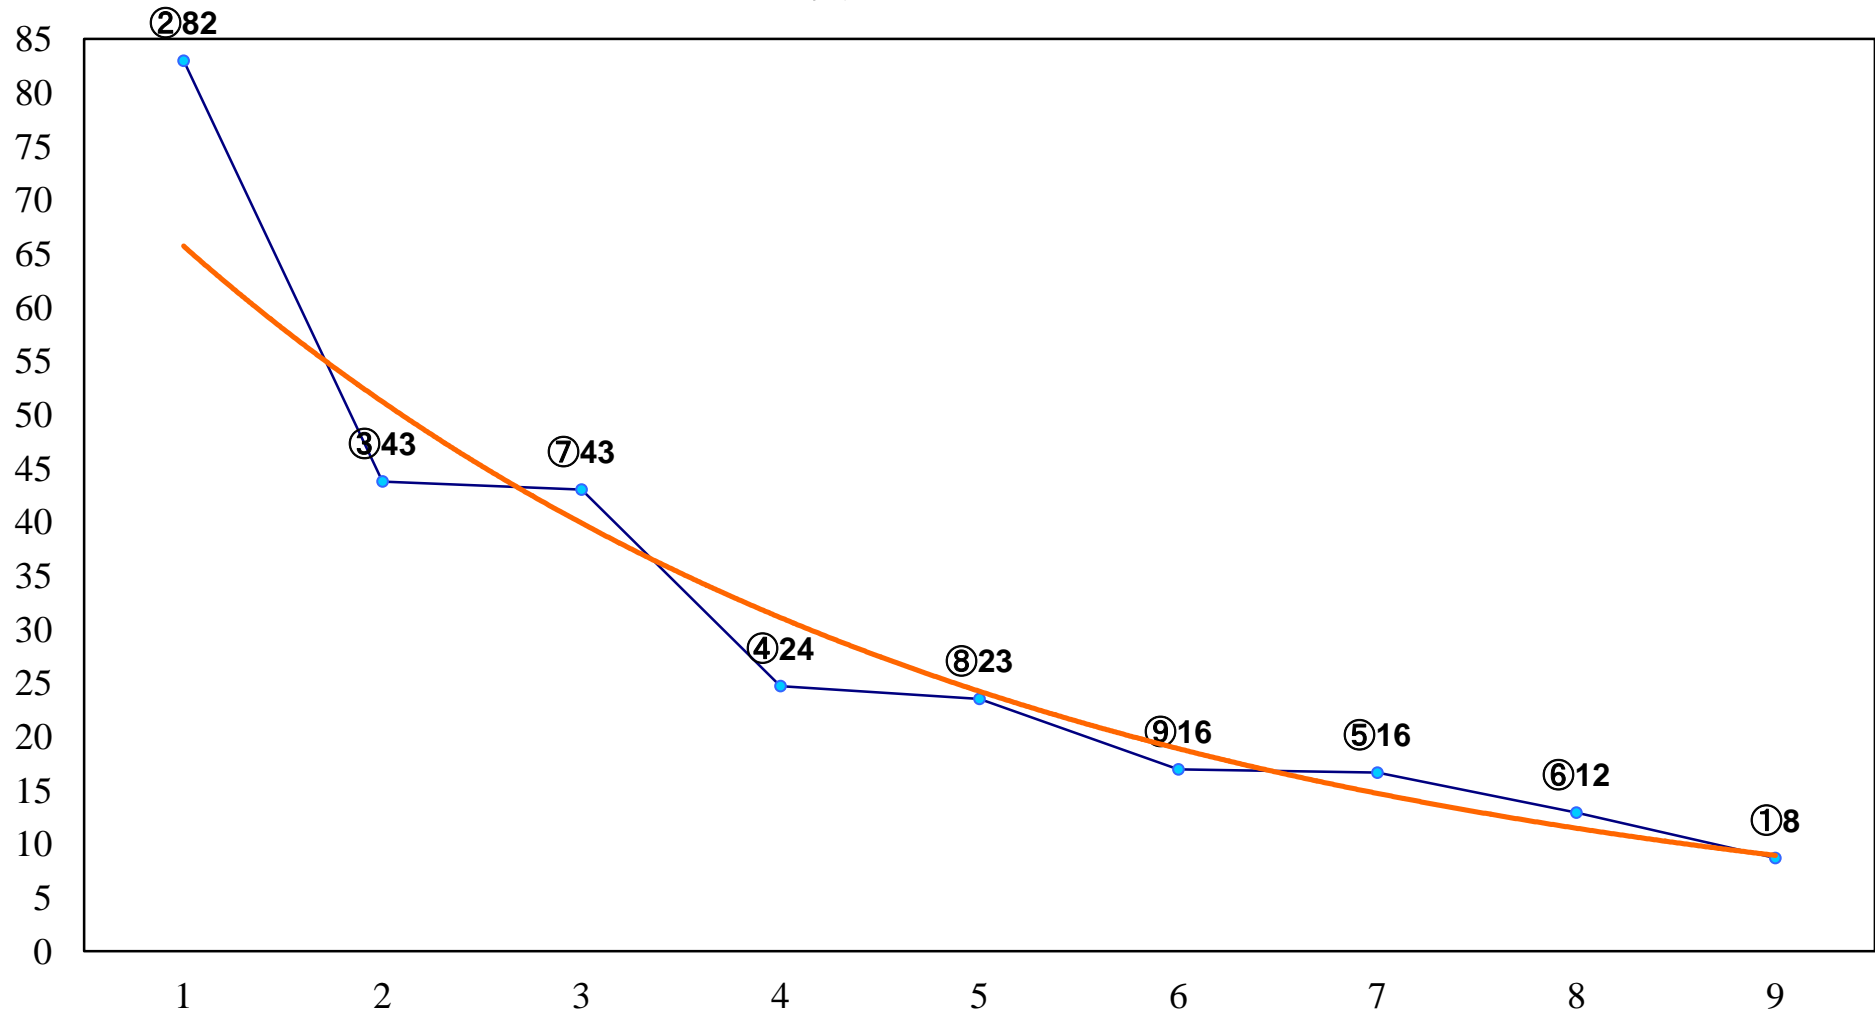

2016年06月22日(水) 船橋競馬 6R 17:30  
夜競にスイーツ! ハートスイートC2六 七 左1500m

2016年06月22日(水) 船橋競馬 7R 18:00  
富里特別C2一 左1600m

2016年06月22日(水) 船橋競馬 8R 18:30  
ローズ賞3歳選抜馬 左1200m

2016年06月22日(水) 船橋競馬 9R 19:05  
フーフ賞C1ニ 左1600m

2016年06月22日(水) 船橋競馬 10R 19:40  
J交 ファンシーサドル特別B2B3選抜馬 左1800m