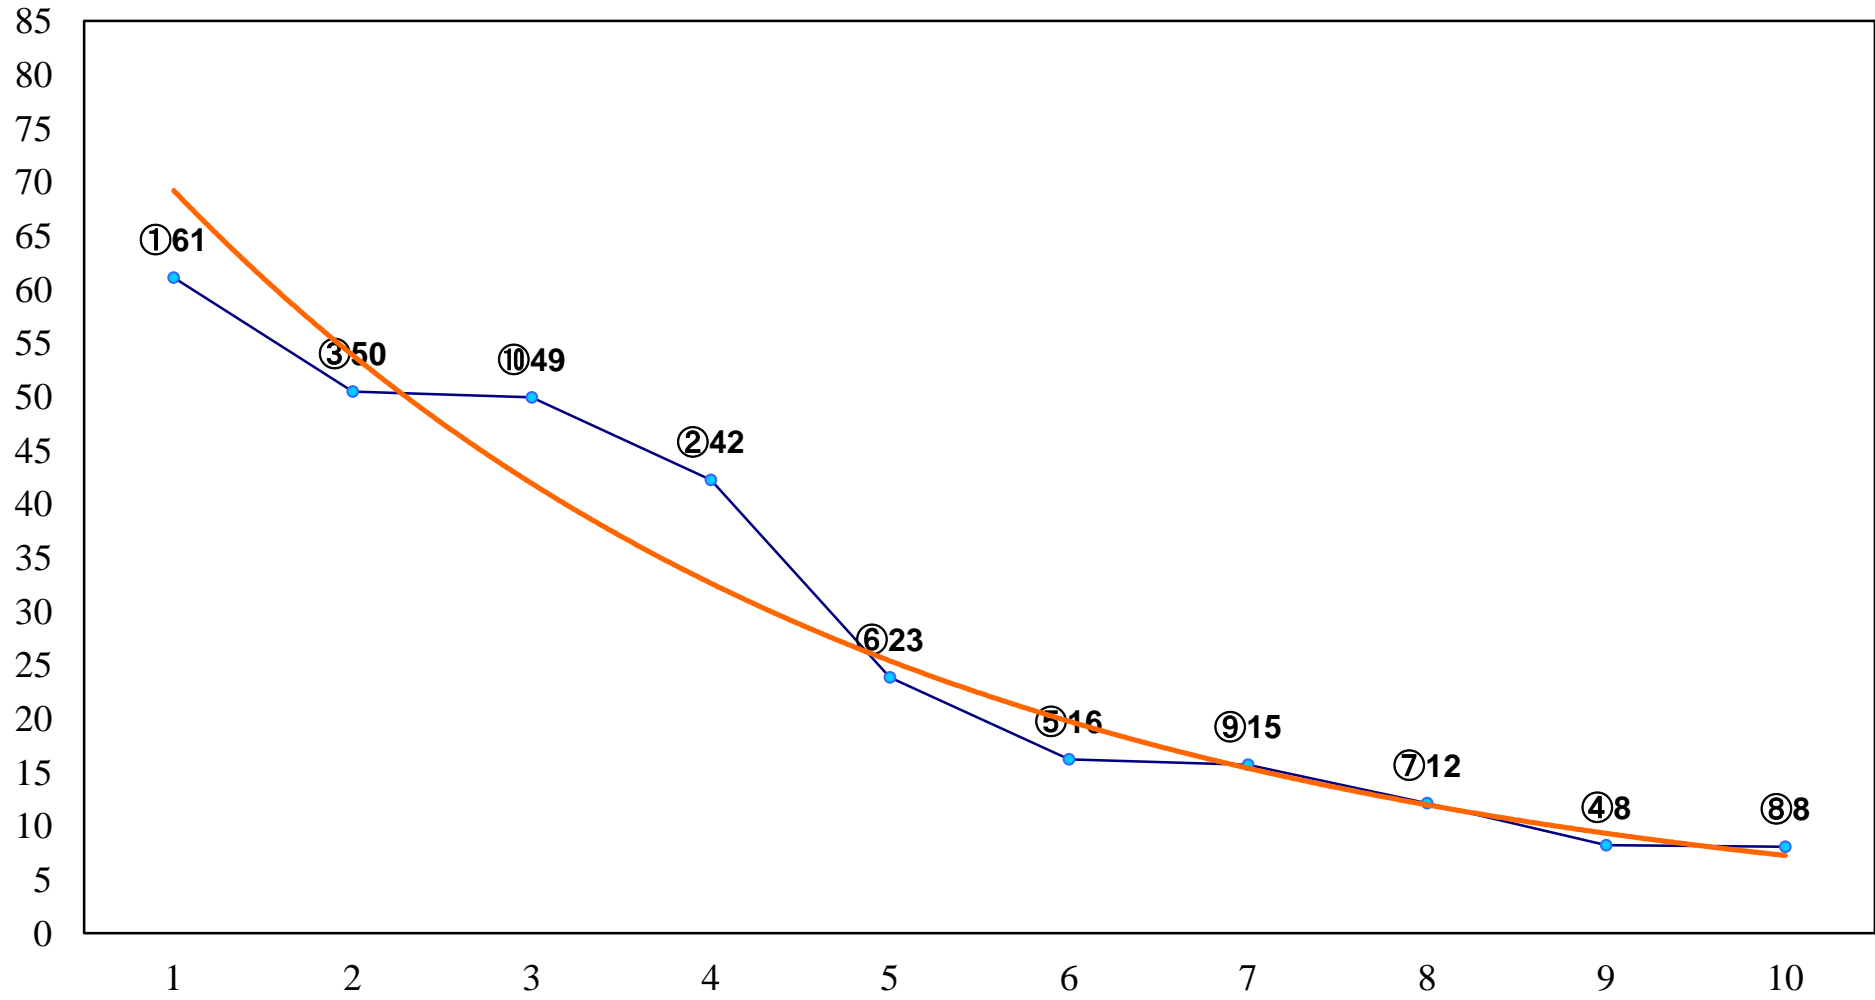

2016年06月22日(水) 船橋競馬 1R 15:00  
C3六七 左1500m

2016年06月22日(水) 船橋競馬 2R 15:30  
C3六七 左1200m

2016年06月22日(水) 船橋競馬 3R 16:00  
3歳六 左1200m

2016年06月22日(水) 船橋競馬 4R 16:30  
C3選抜馬 左1000m

2016年06月22日(水) 船橋競馬 5R 17:00  
C2六七 左1200m