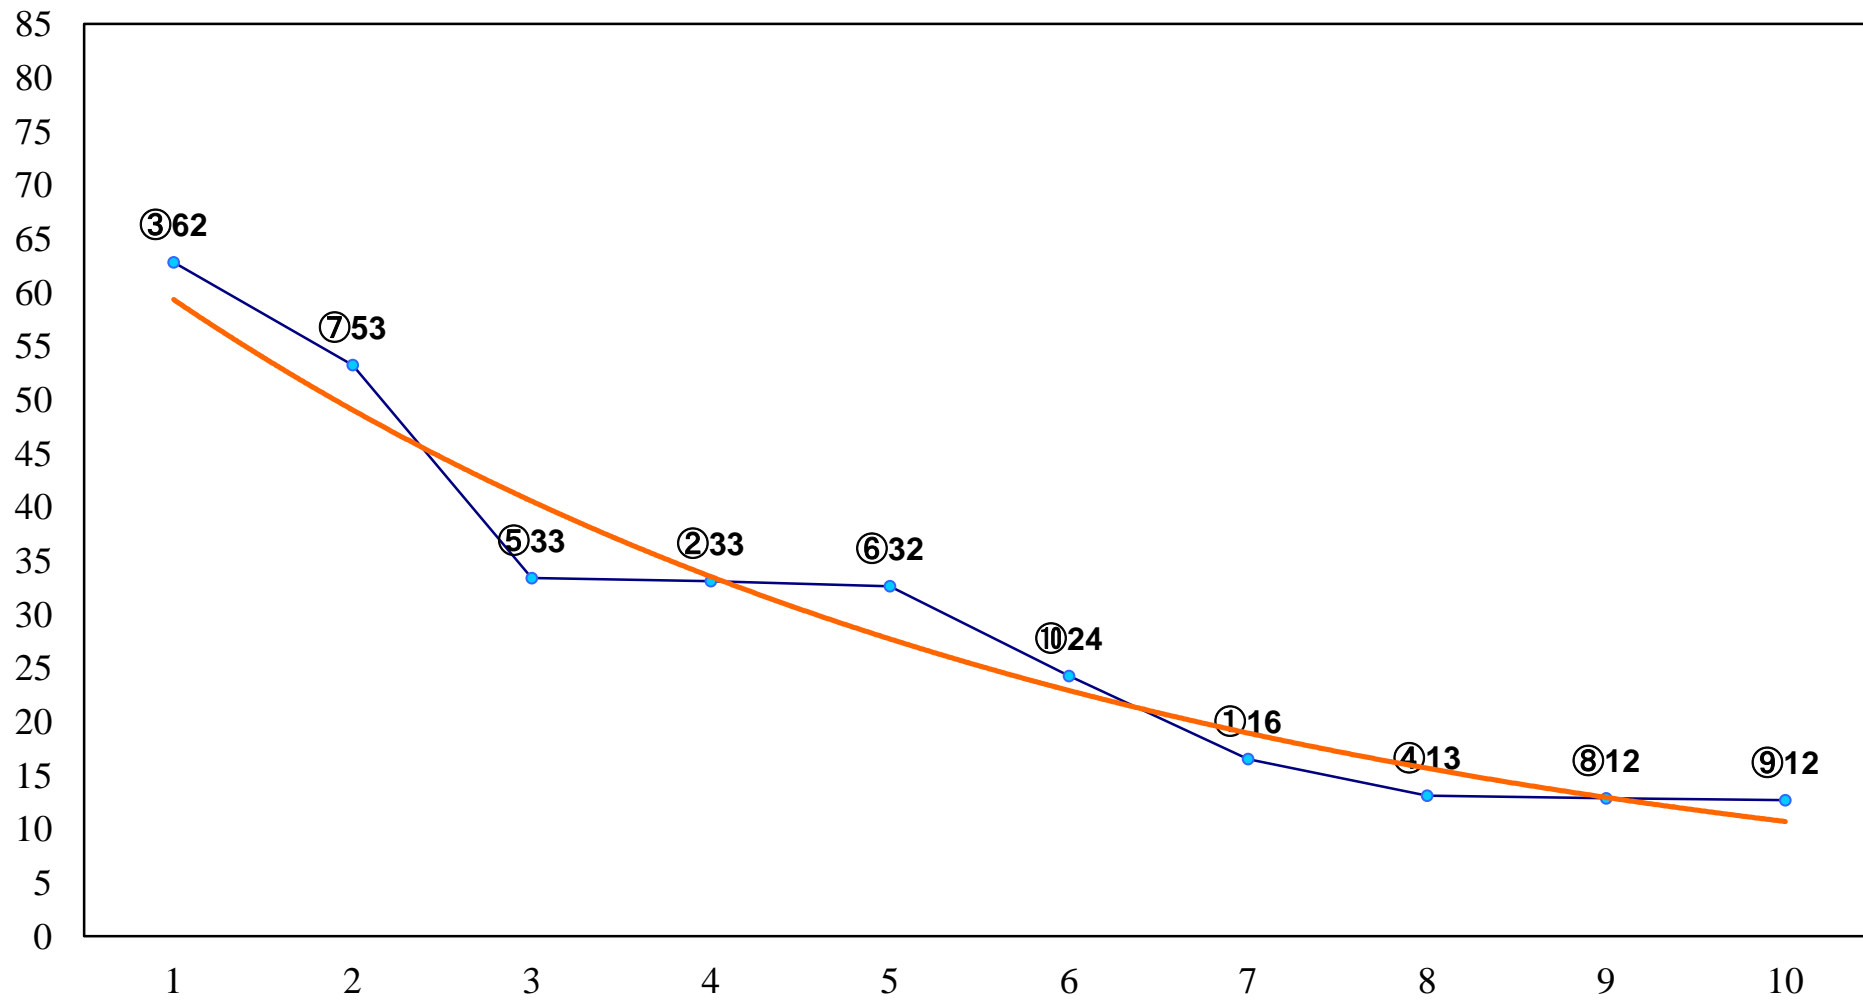

2016年06月22日(水) 船橋競馬 6R 17:30
夜競にスイーツ! ハートスイートC2六 七 左1500m