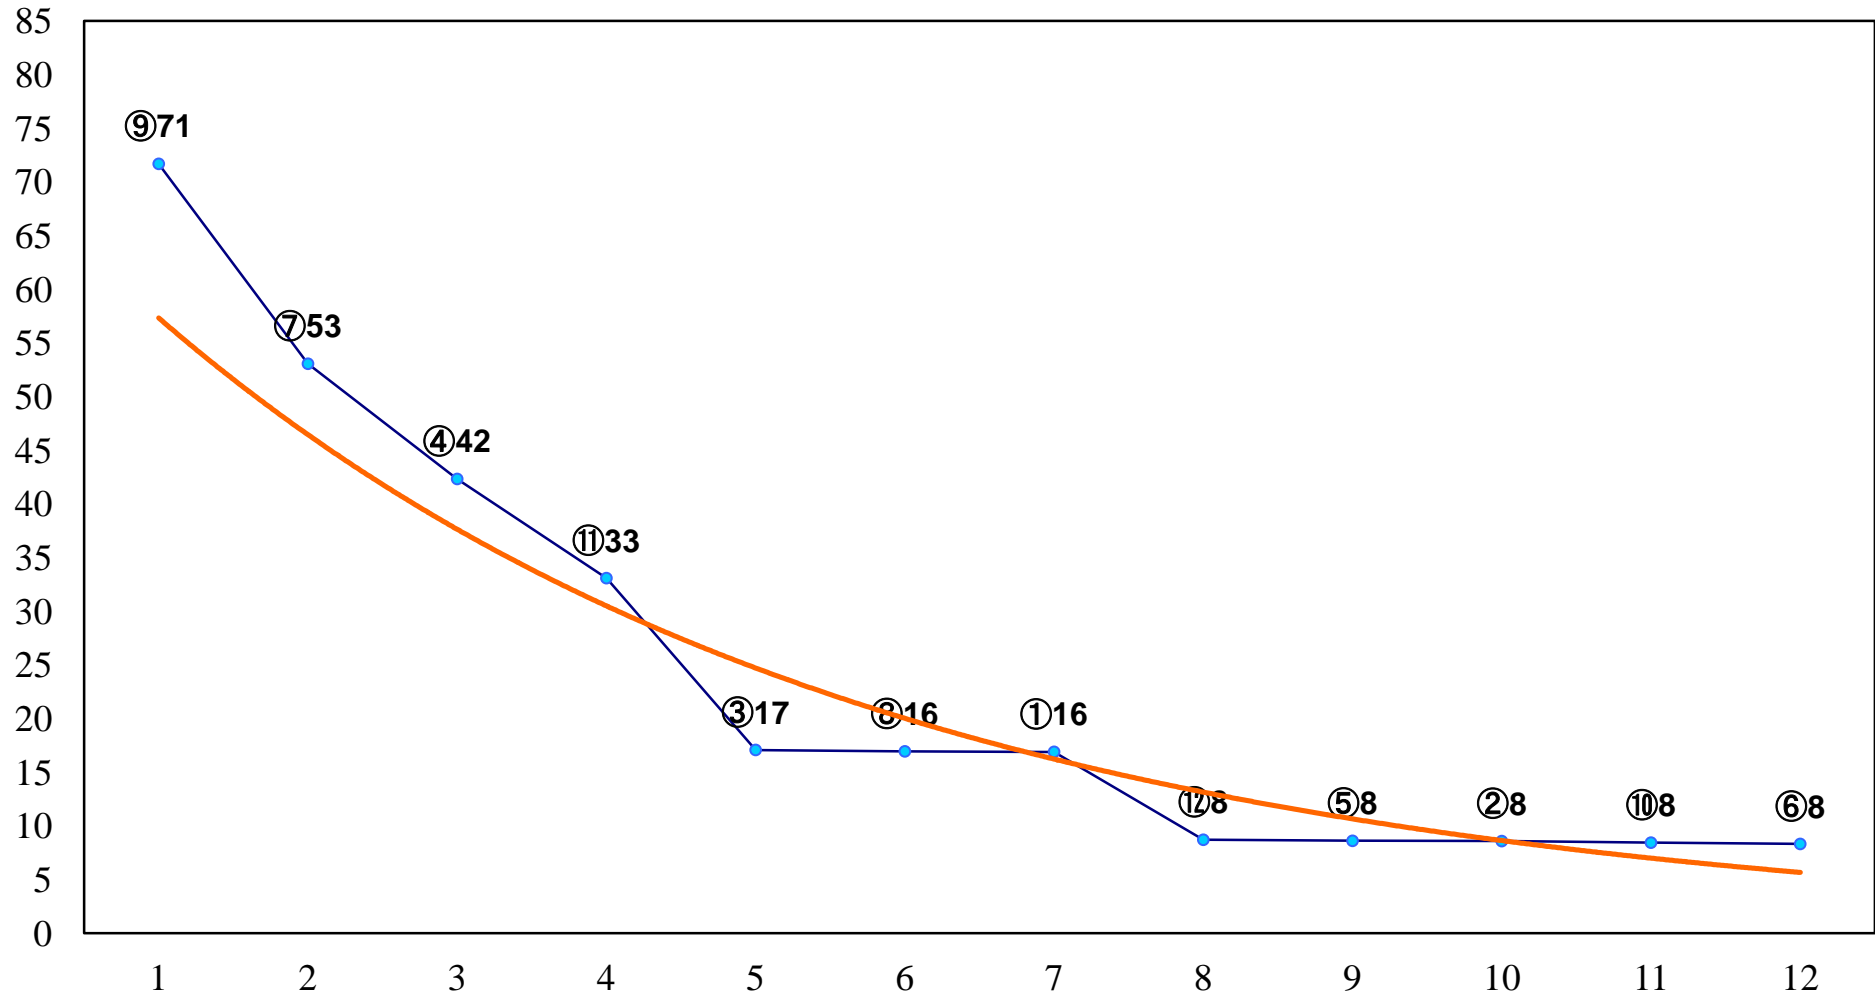

2016年06月22日(水) 船橋競馬 1R 15:00  
C3六七 左1500m

2016年06月22日(水) 船橋競馬 2R 15:30  
C3六七 左1200m

2016年06月22日(水) 船橋競馬 3R 16:00  
3歳六 左1200m

2016年06月22日(水) 船橋競馬 4R 16:30  
C3選抜馬 左1000m

2016年06月22日(水) 船橋競馬 5R 17:00  
C2六七 左1200m