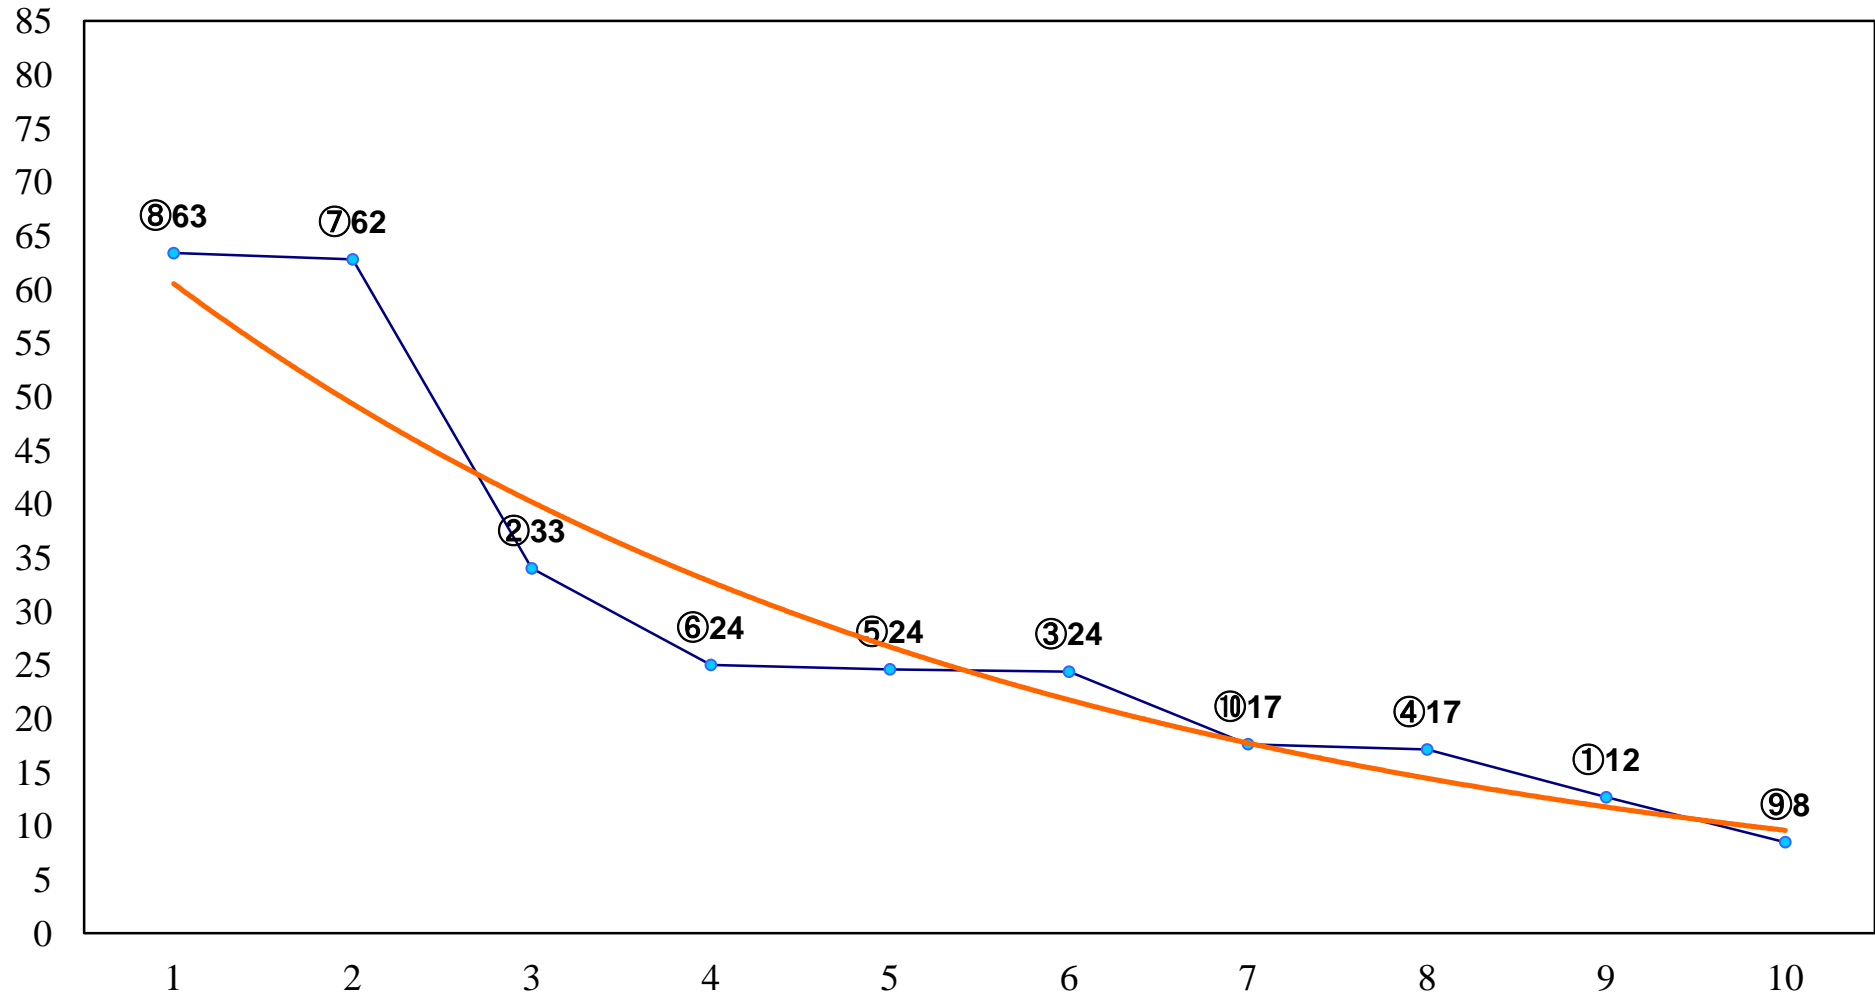

2016年06月23日(木) 船橋競馬 6R 17:40
船橋酒場青空3周年記念C2八九 左1500m

2016年06月23日(木) 船橋競馬 7R 18:10
紅花特別2歳 左1500m

2016年06月23日(木) 船橋競馬 8R 18:45
C2八九 左1200m

2016年06月23日(木) 船橋競馬 9R 19:20
荷風特別C1ー 左1600m

2016年06月23日(木) 船橋競馬 10R 19:55
青柳特別B2二 左1600m