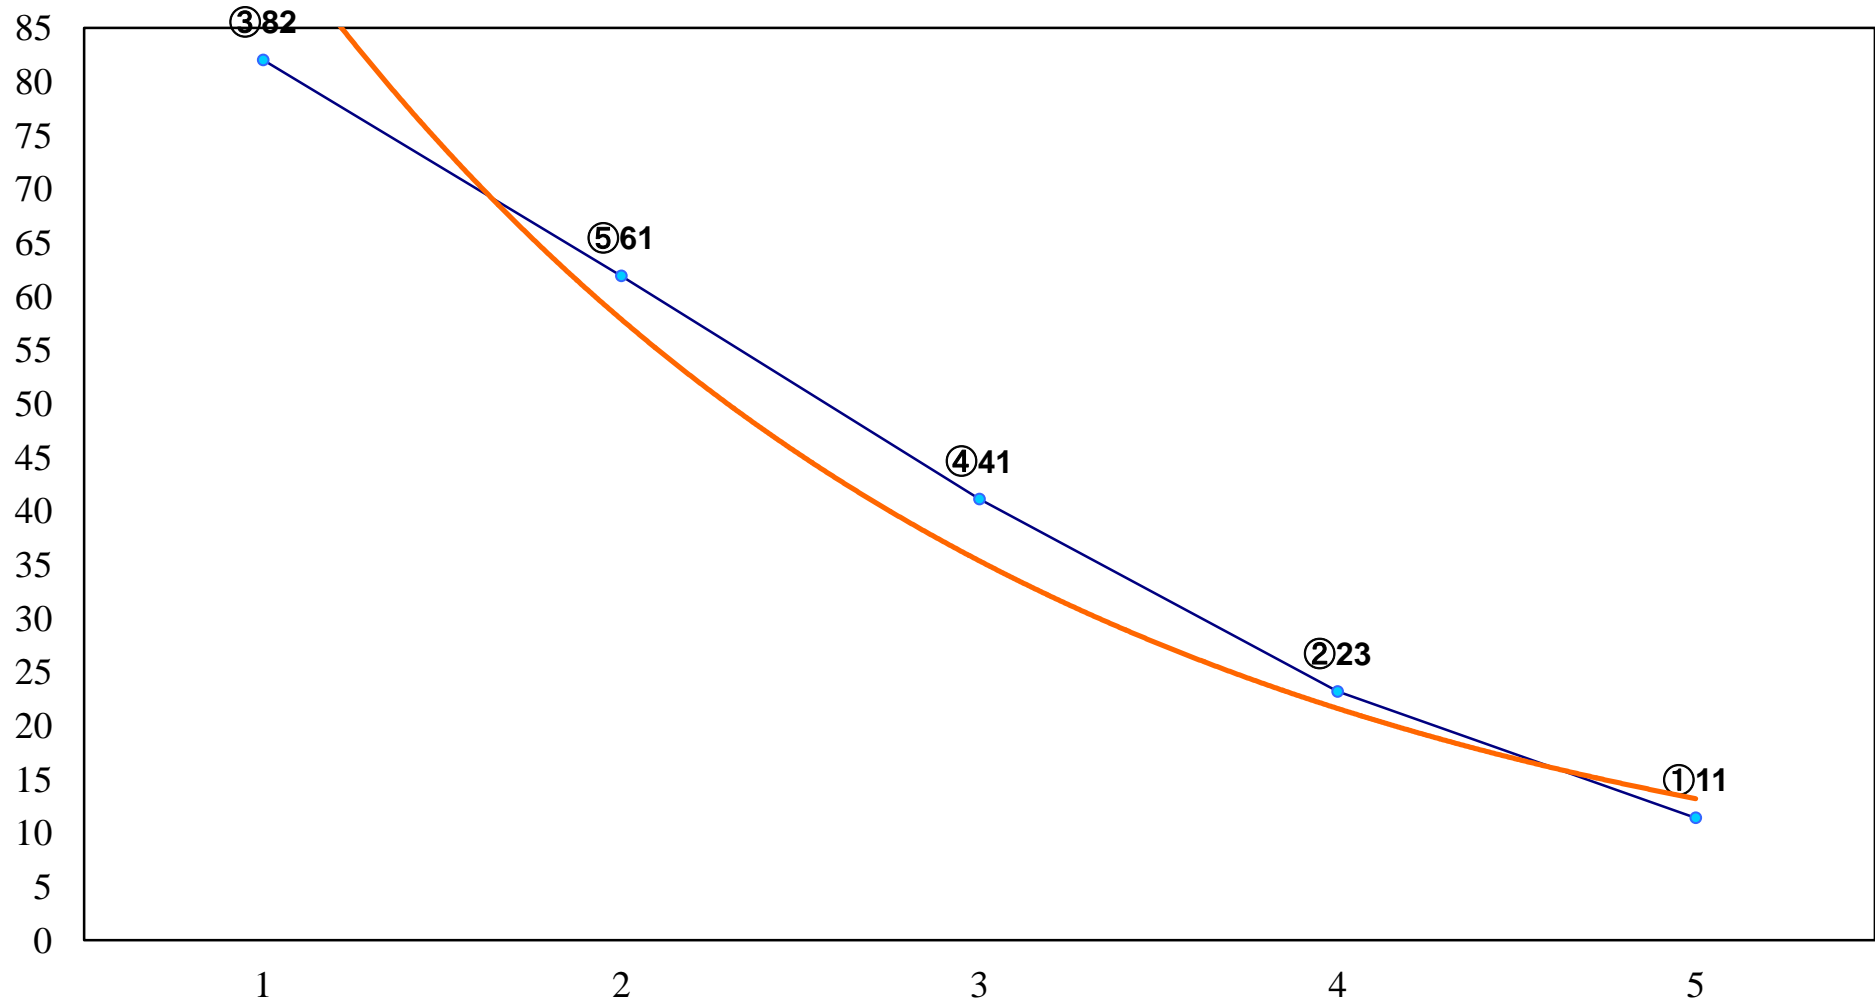

2016年06月23日(木) 船橋競馬 1R 15:10
ブルーベリー特別3歳一 左1700m

2016年06月23日(木) 船橋競馬 2R 15:40
C3四五 左1200m

2016年06月23日(木) 船橋競馬 3R 16:10
C3四五 左1500m

2016年06月23日(木) 船橋競馬 4R 16:40
3歳七 左1200m

2016年06月23日(木) 船橋競馬 5R 17:10
C3選抜馬 左1200m