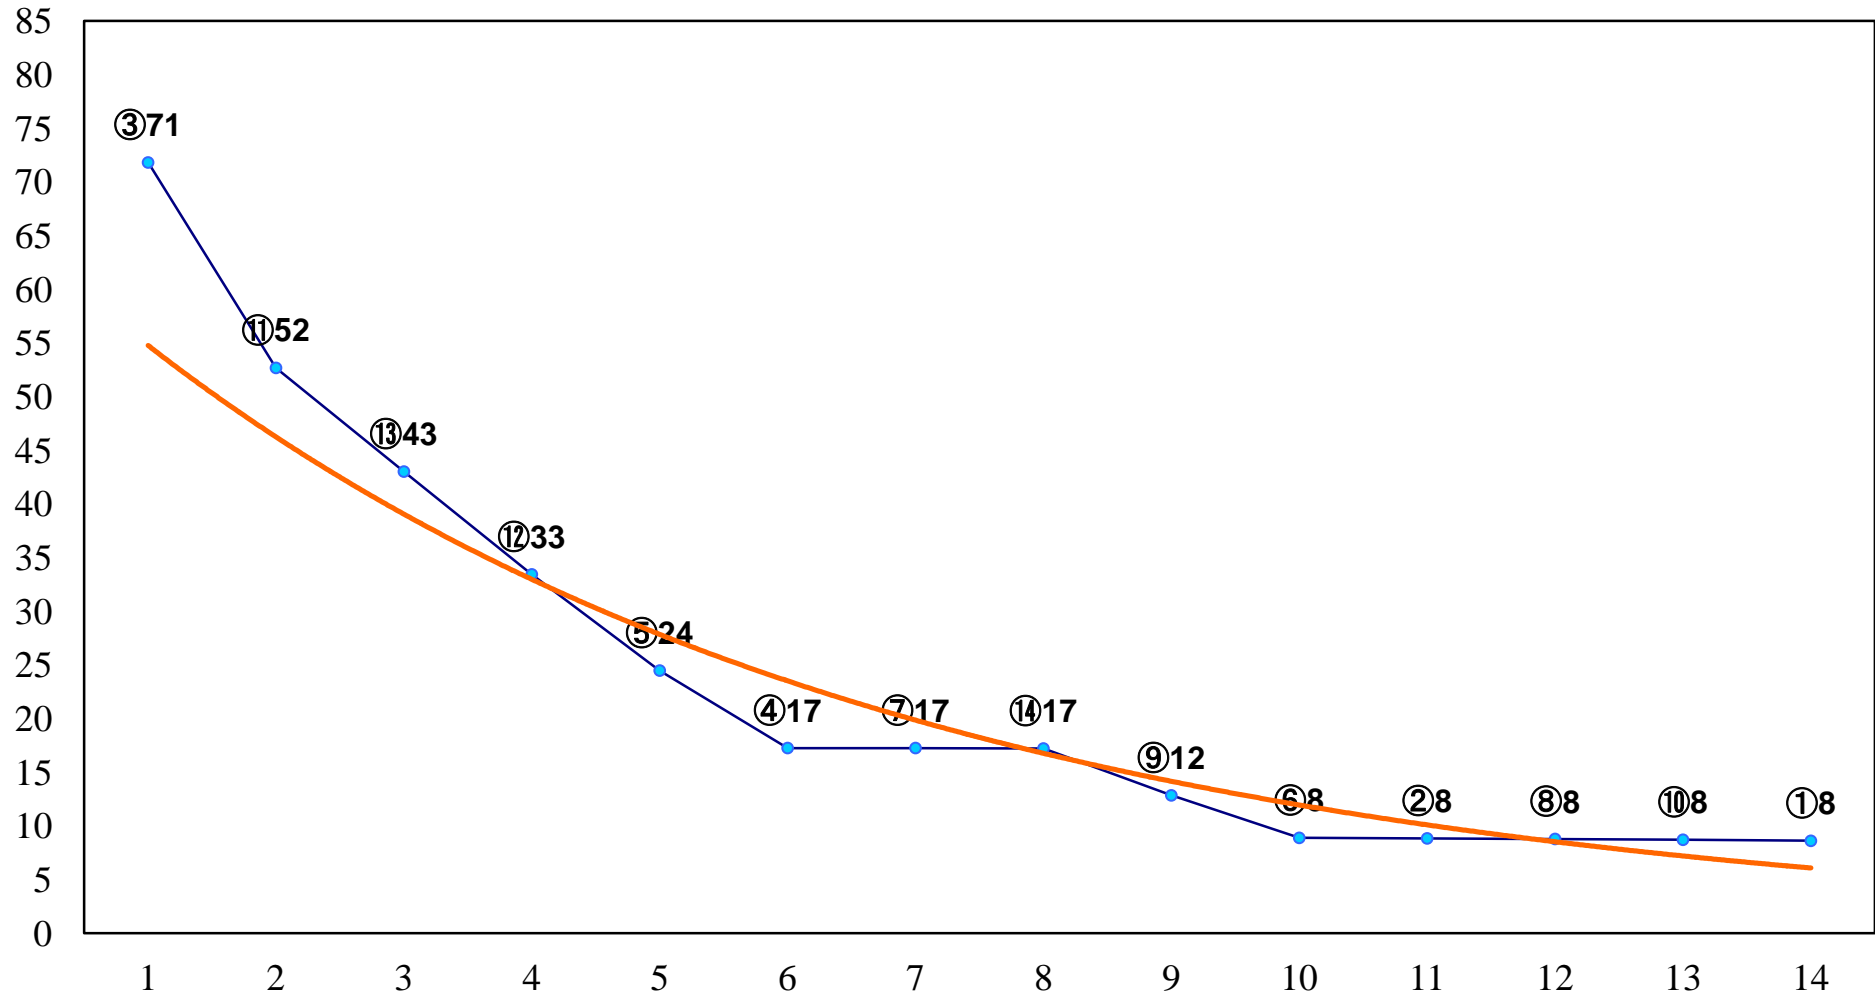

2016年06月23日(木) 船橋競馬 6R 17:40
船橋酒場青空3周年記念C2八九 左1500m

2016年06月23日(木) 船橋競馬 7R 18:10
紅花特別2歳 左1500m

2016年06月23日(木) 船橋競馬 8R 18:45
C2八九 左1200m

2016年06月23日(木) 船橋競馬 9R 19:20
荷風特別C1ー 左1600m

2016年06月23日(木) 船橋競馬 10R 19:55
青柳特別B2二 左1600m