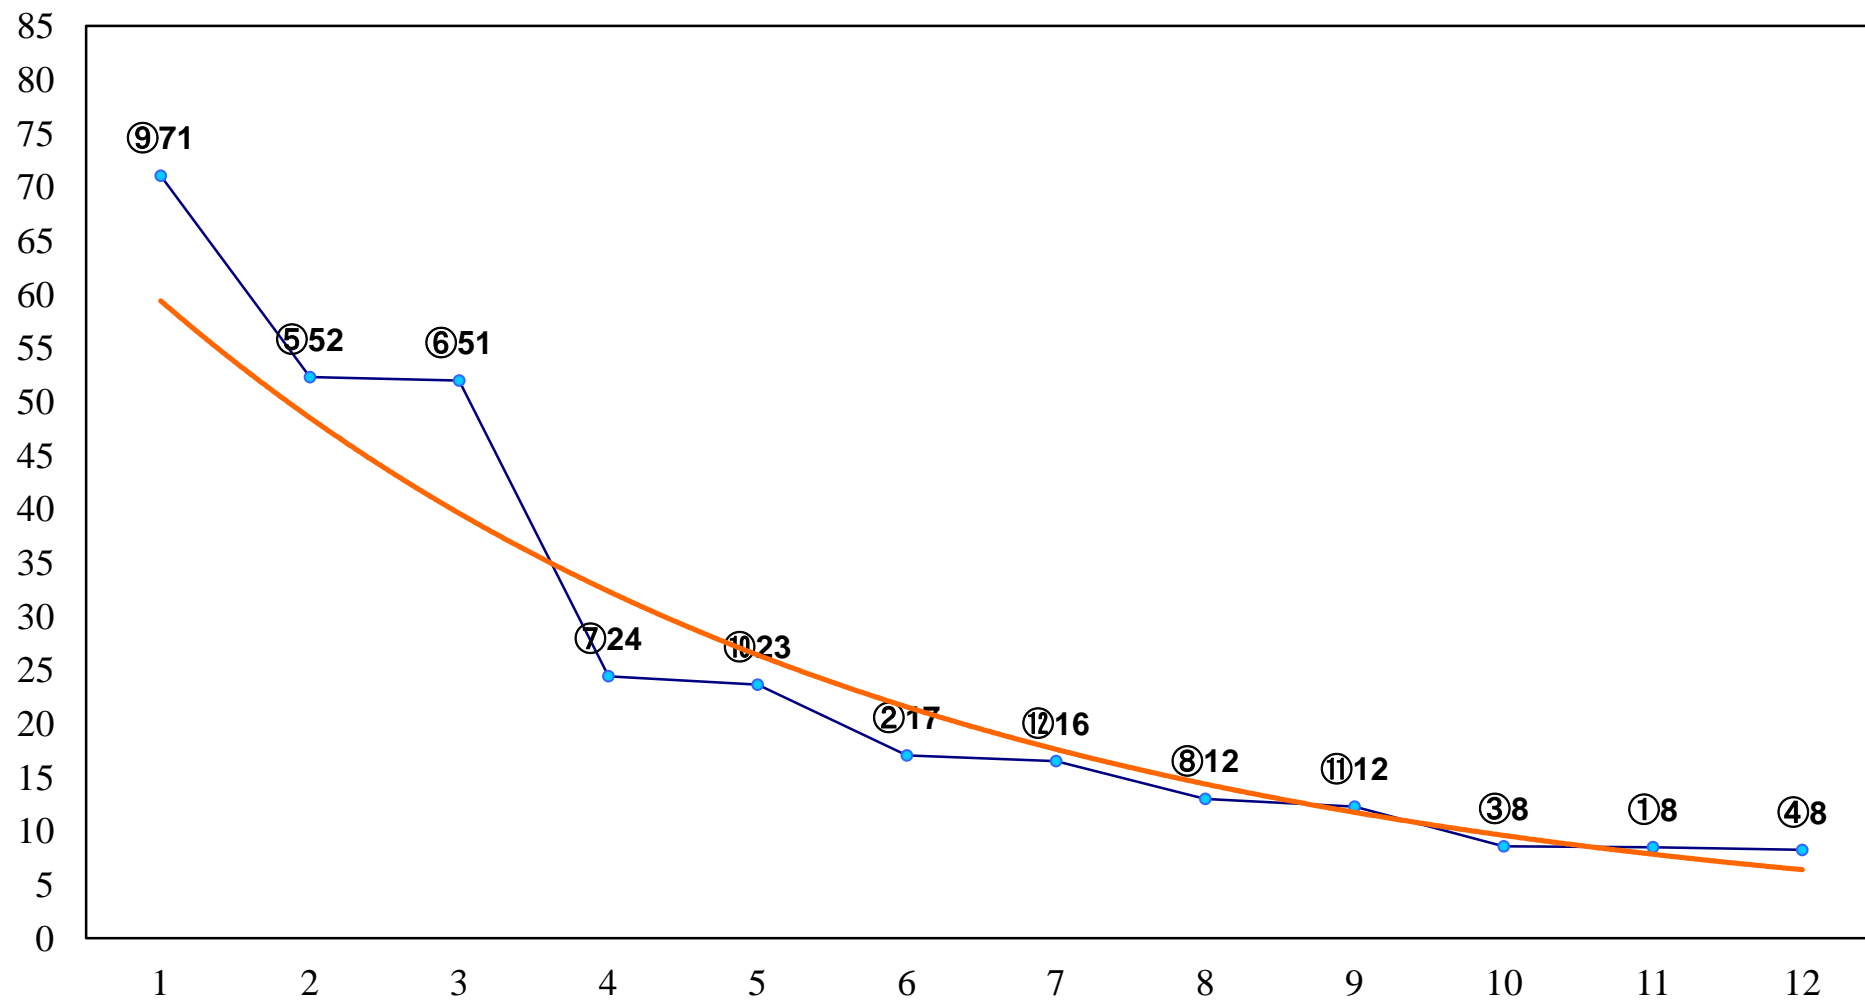

2016年06月23日(木) 船橋競馬 6R 17:40
船橋酒場青空3周年記念C2八九 左1500m