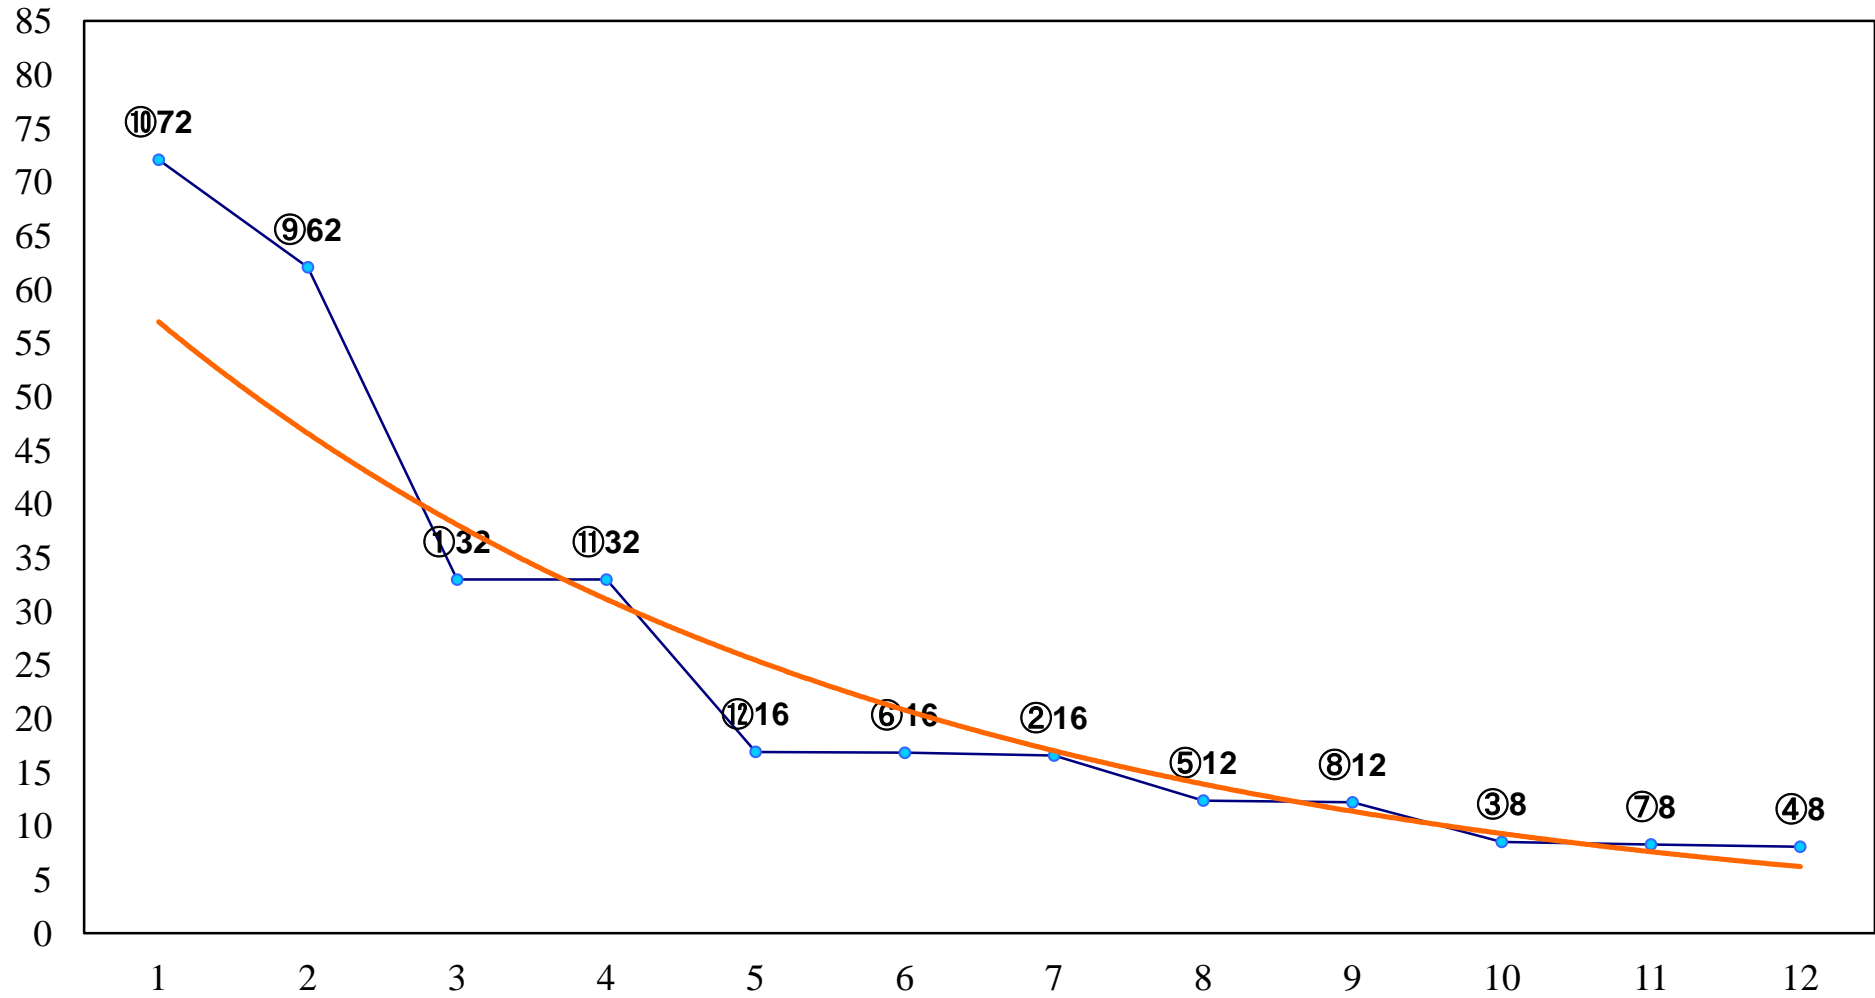

2016年06月23日(木) 船橋競馬 1R 15:10
ブルーベリー特別3歳一 左1700m

2016年06月23日(木) 船橋競馬 2R 15:40
C3四五 左1200m

2016年06月23日(木) 船橋競馬 3R 16:10
C3四五 左1500m

2016年06月23日(木) 船橋競馬 4R 16:40
3歳七 左1200m

2016年06月23日(木) 船橋競馬 5R 17:10
C3選抜馬 左1200m