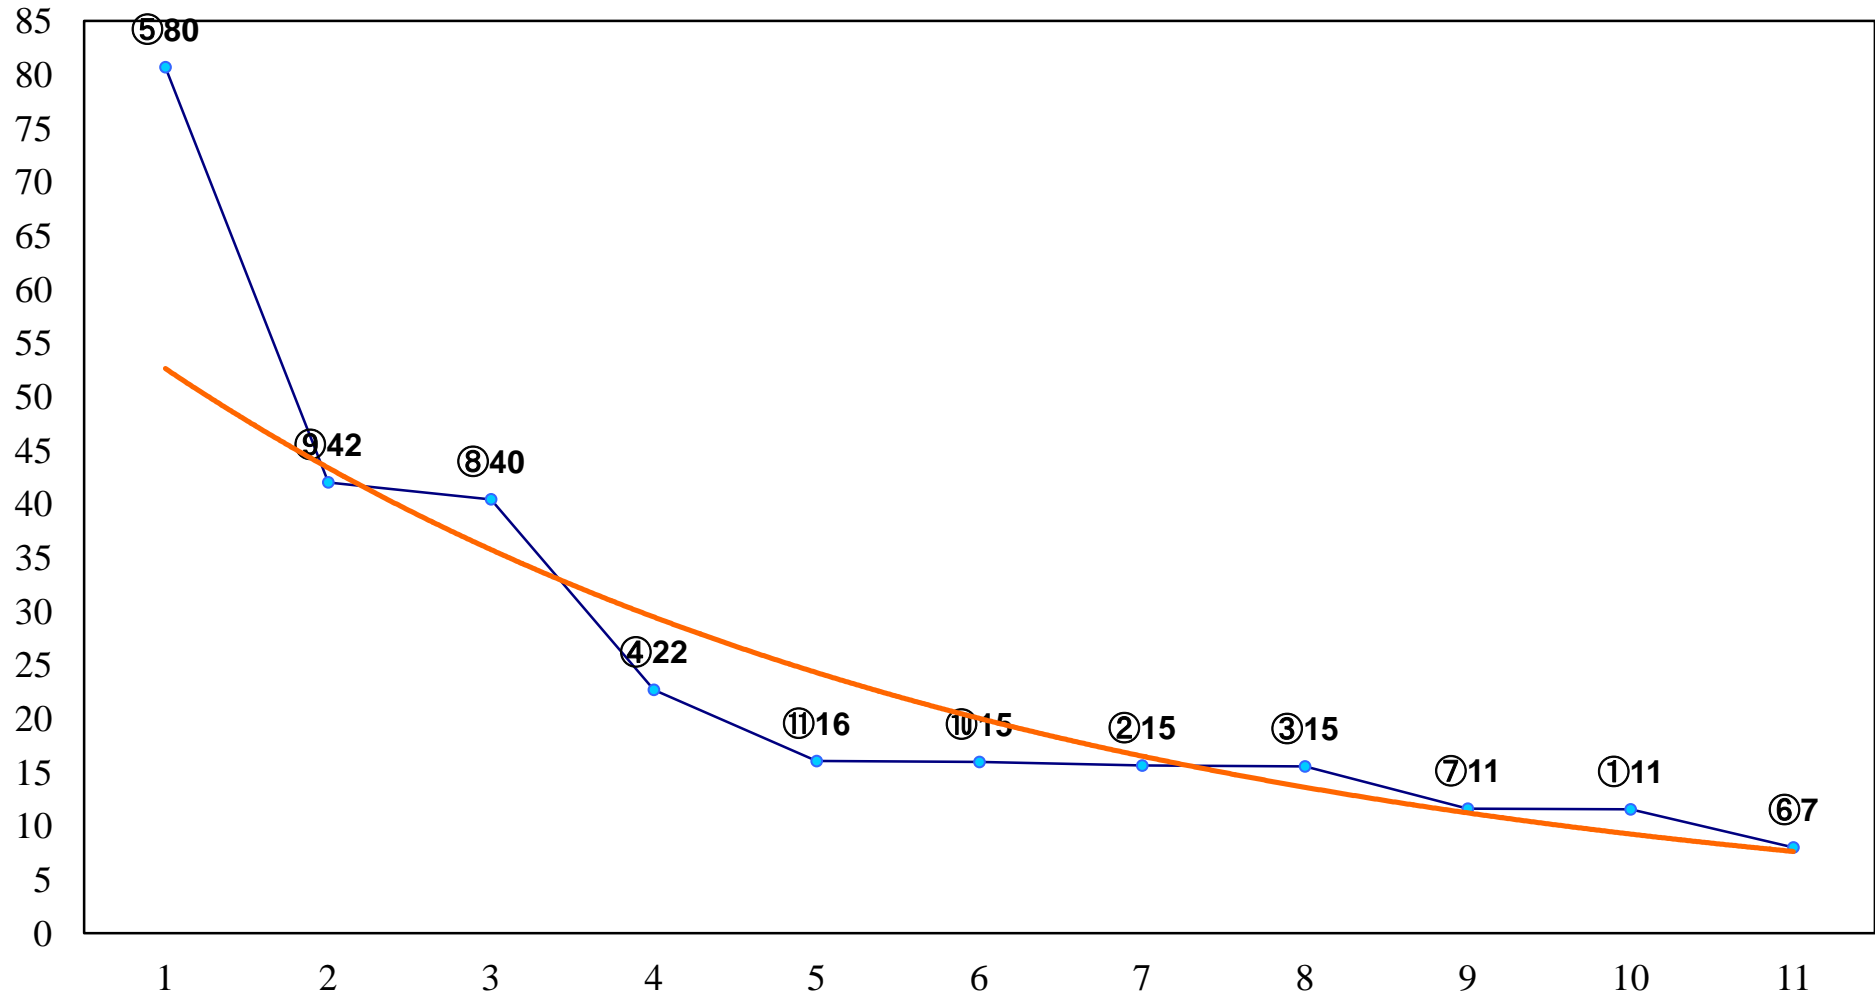

2016年06月23日(木) 船橋競馬 1R 15:10
ブルーベリー特別3歳一 左1700m

2016年06月23日(木) 船橋競馬 2R 15:40
C3四五 左1200m

2016年06月23日(木) 船橋競馬 3R 16:10
C3四五 左1500m

2016年06月23日(木) 船橋競馬 4R 16:40
3歳七 左1200m

2016年06月23日(木) 船橋競馬 5R 17:10
C3選抜馬 左1200m