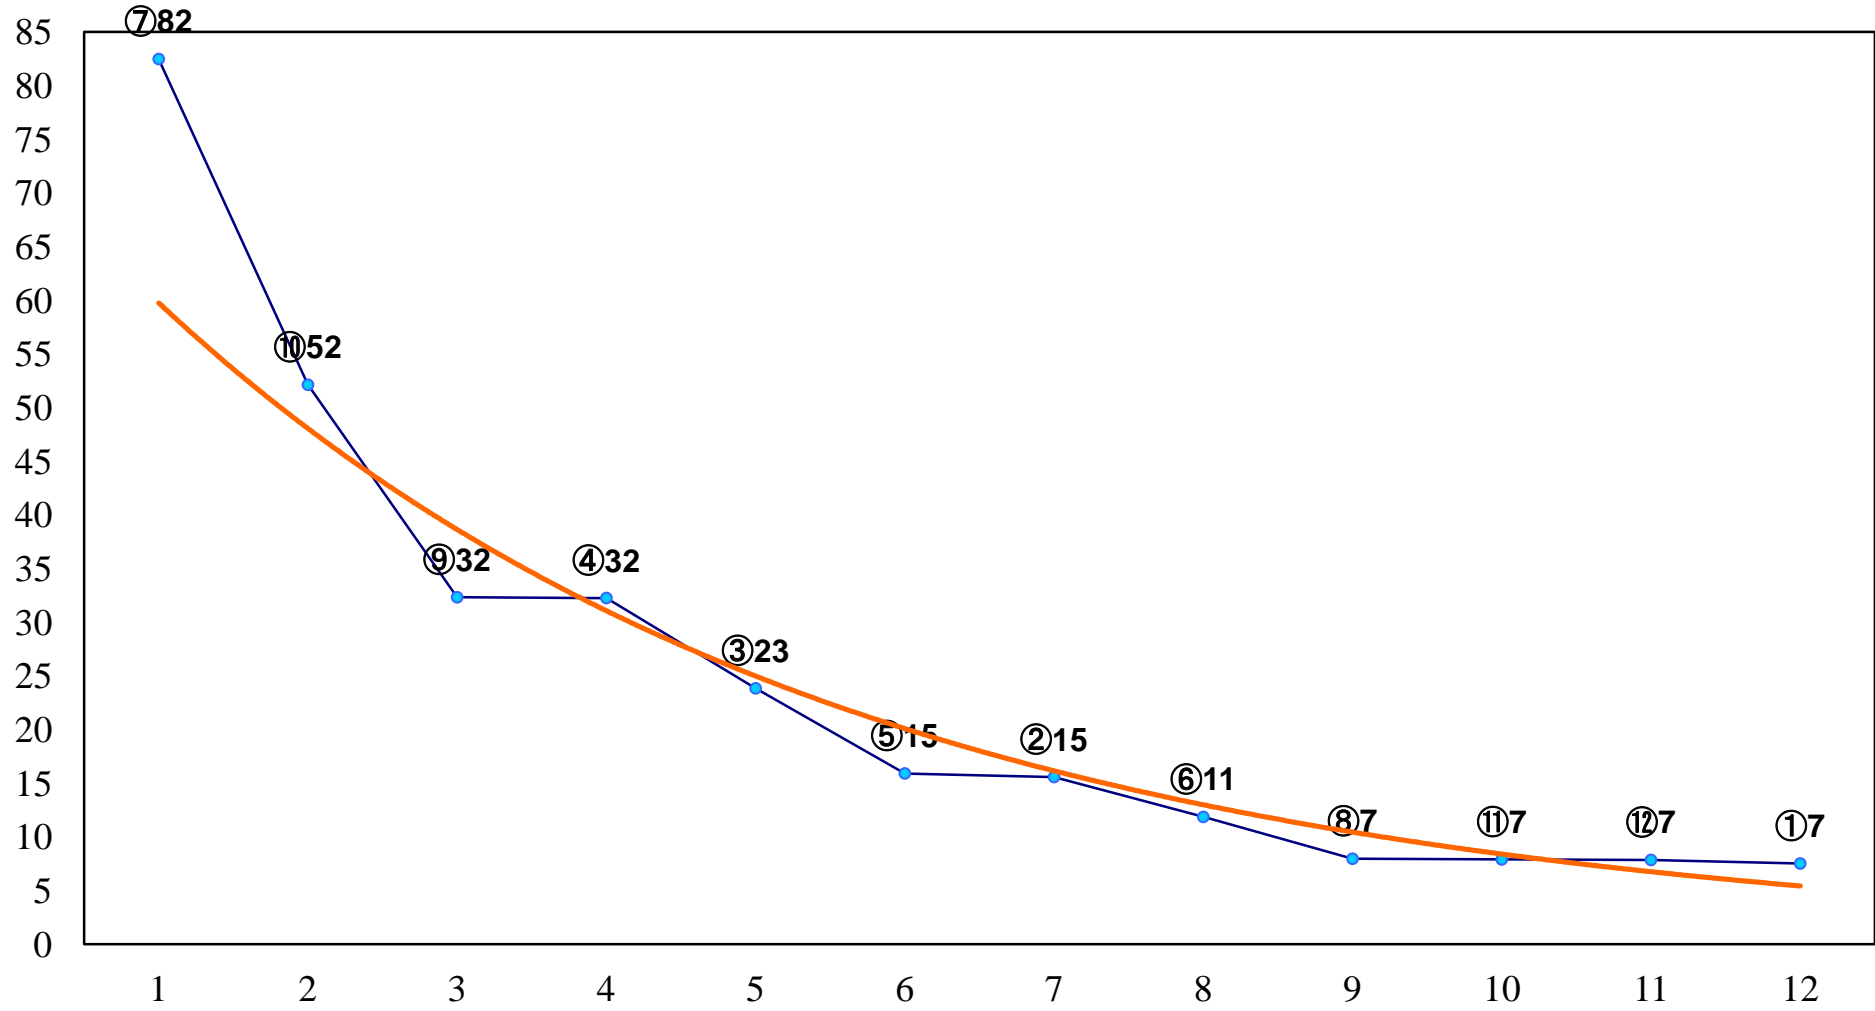

2016年06月23日(木) 船橋競馬 7R 18:10
紅花特別2歳 左1500m