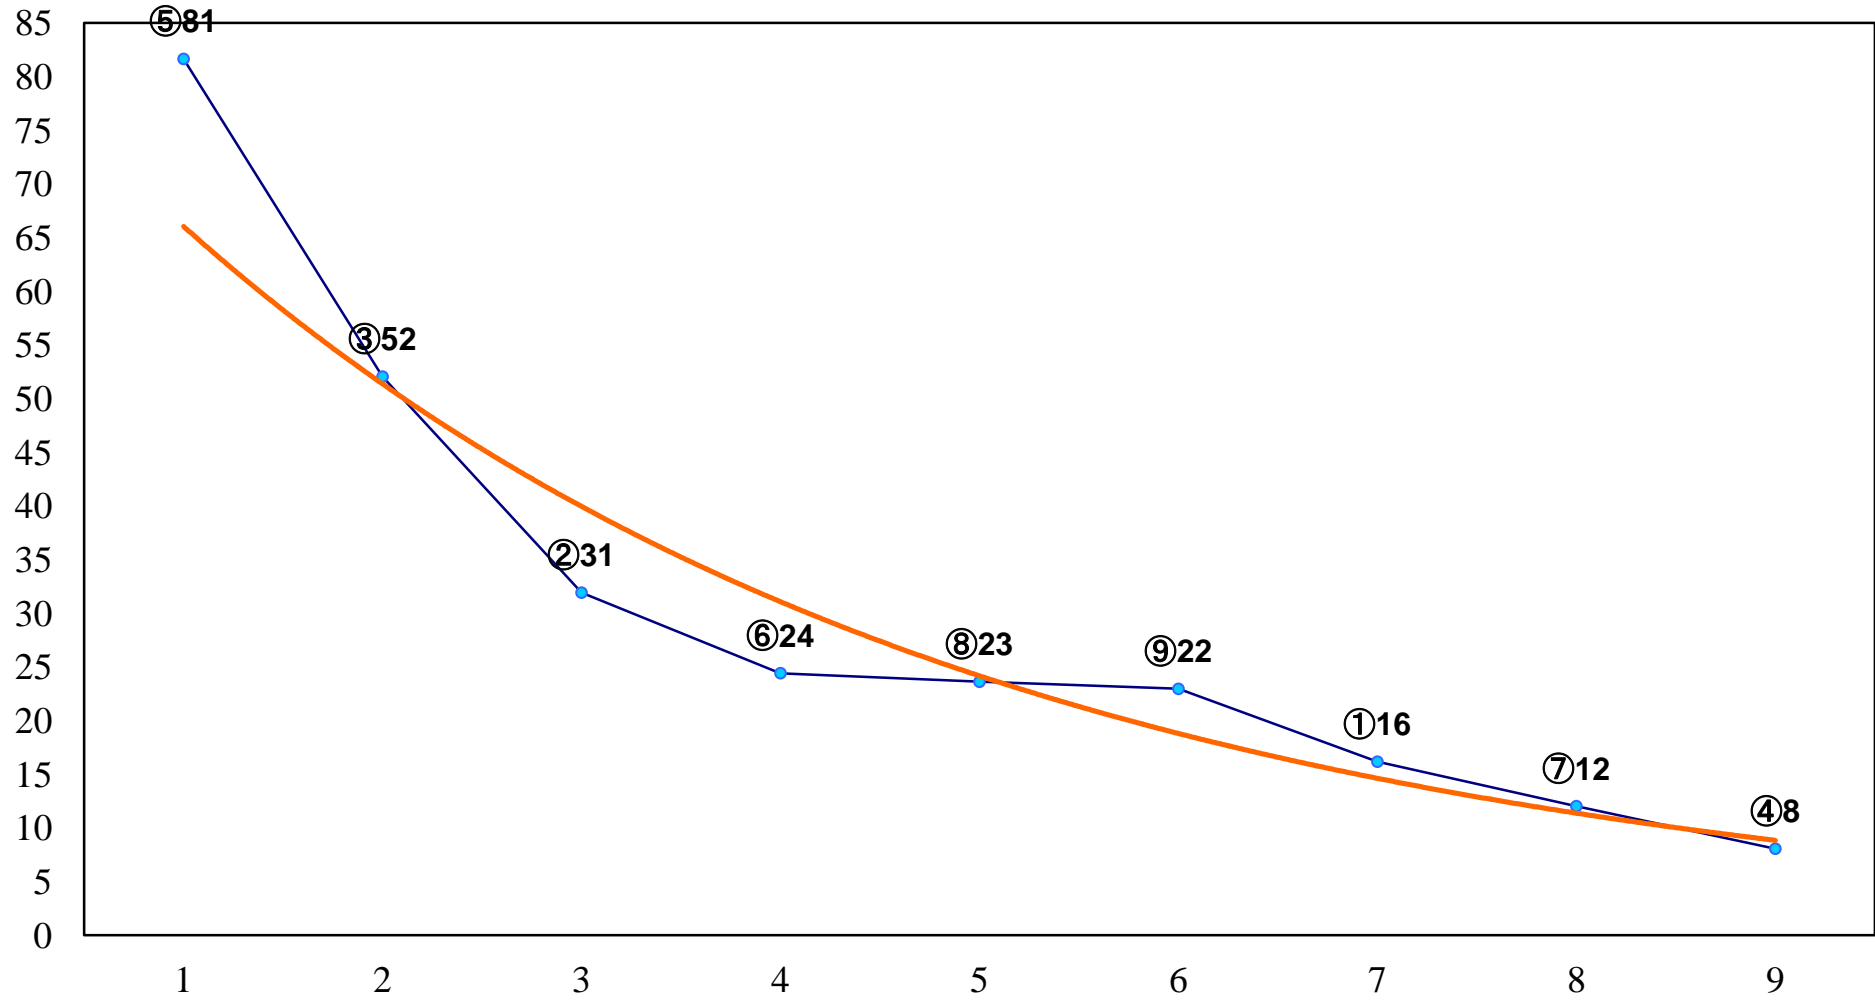

2016年06月23日(木) 船橋競馬 1R 15:10
ブルーベリー特別3歳一 左1700m

2016年06月23日(木) 船橋競馬 2R 15:40
C3四五 左1200m

2016年06月23日(木) 船橋競馬 3R 16:10
C3四五 左1500m

2016年06月23日(木) 船橋競馬 4R 16:40
3歳七 左1200m

2016年06月23日(木) 船橋競馬 5R 17:10
C3選抜馬 左1200m