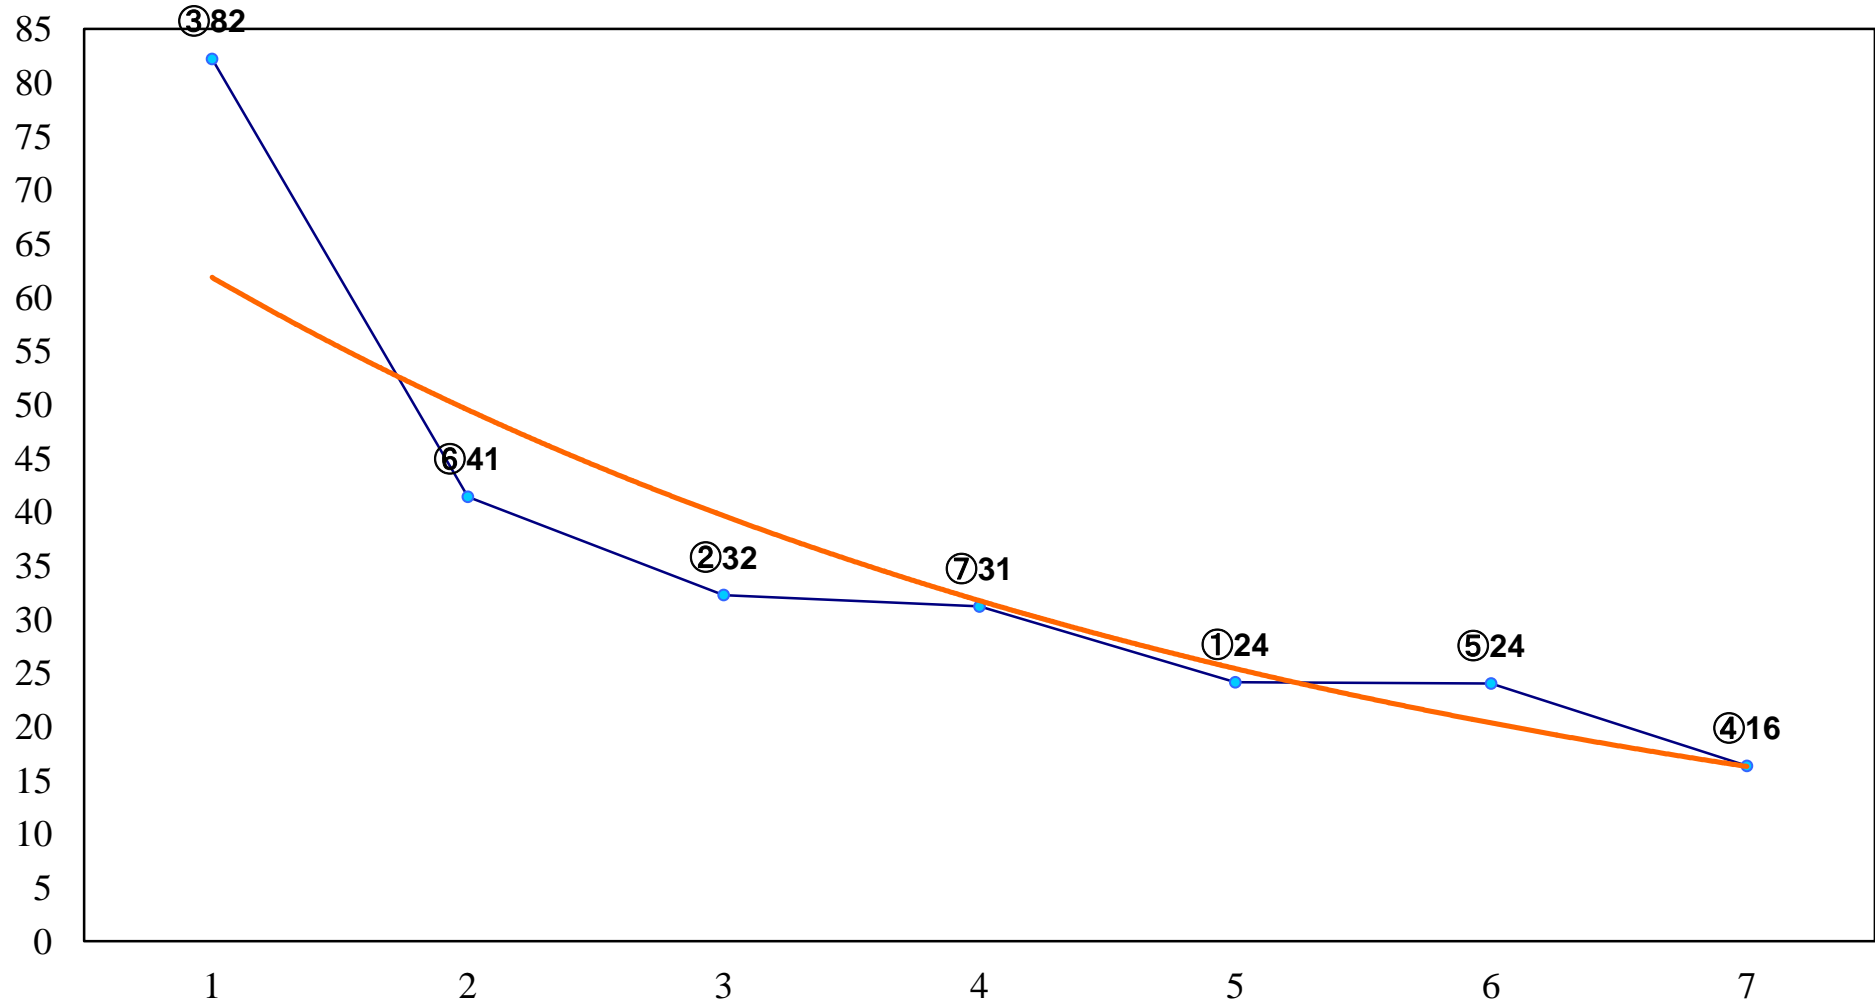

2016年06月23日(木) 船橋競馬 1R 15:10
ブルーベリー特別3歳一 左1700m

2016年06月23日(木) 船橋競馬 2R 15:40
C3四五 左1200m

2016年06月23日(木) 船橋競馬 3R 16:10
C3四五 左1500m

2016年06月23日(木) 船橋競馬 4R 16:40
3歳七 左1200m

2016年06月23日(木) 船橋競馬 5R 17:10
C3選抜馬 左1200m