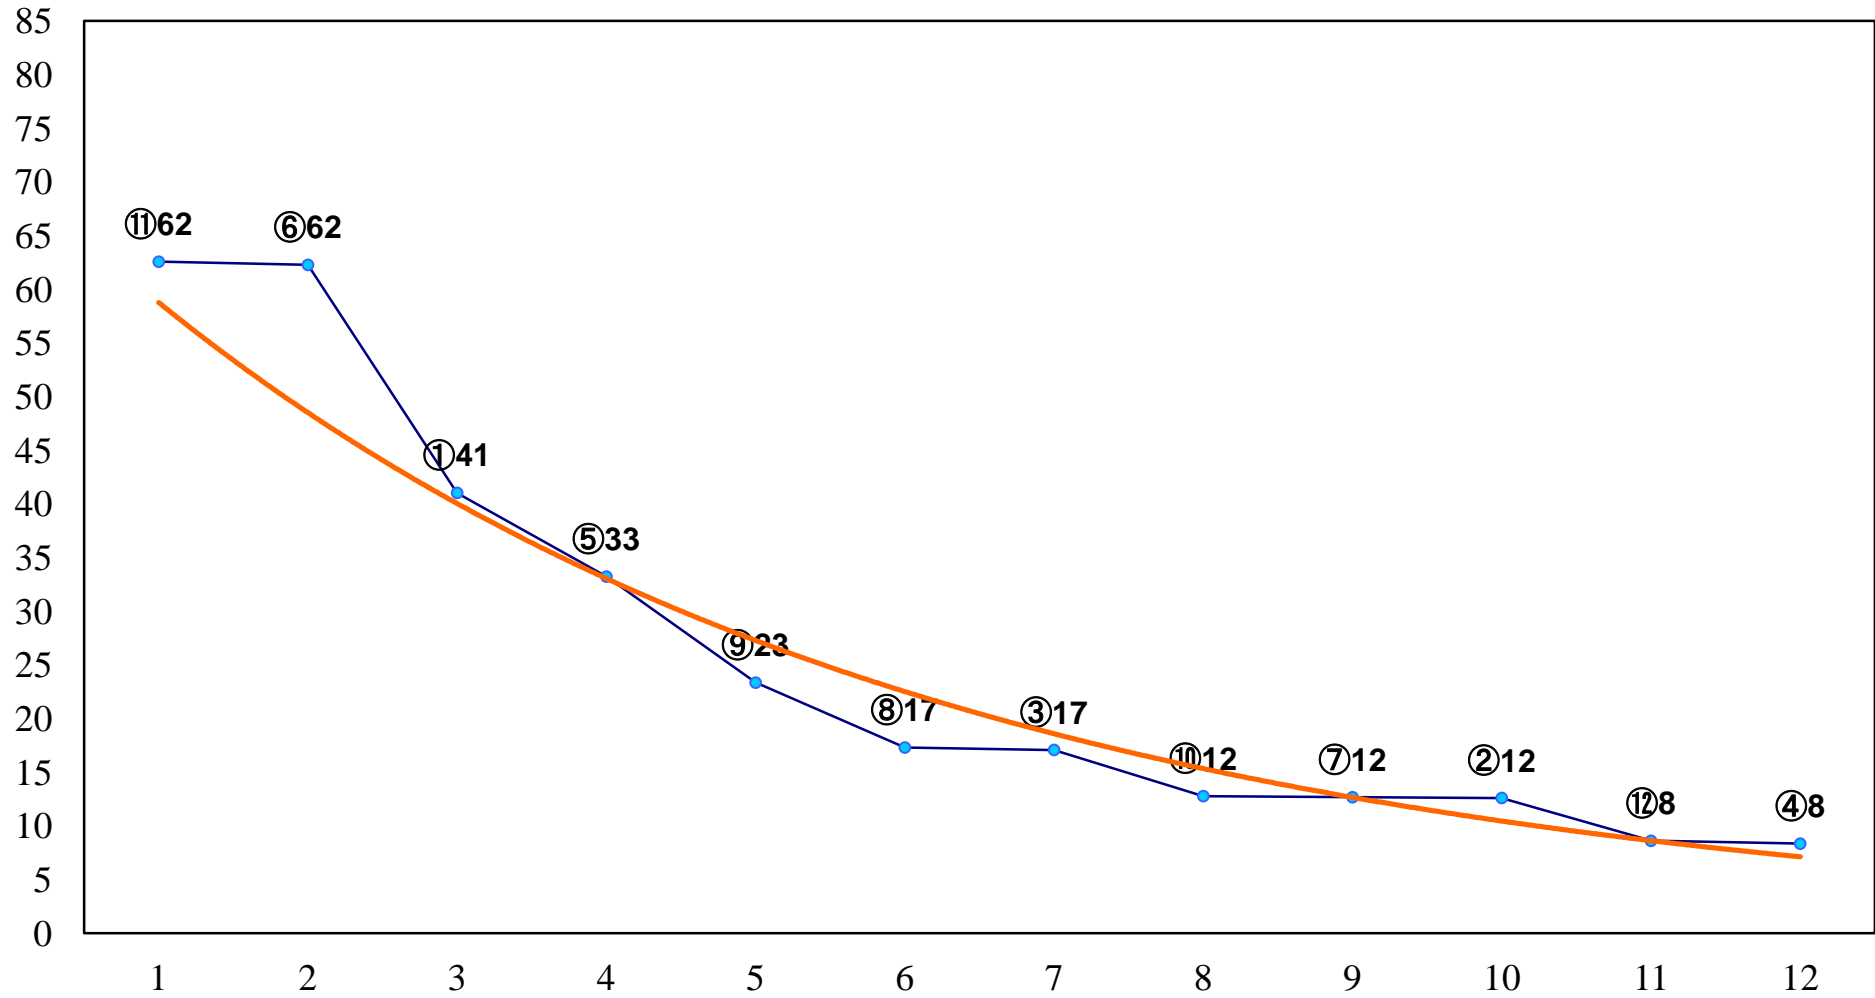

2016年06月23日(木) 船橋競馬 8R 18:45
C2八九 左1200m