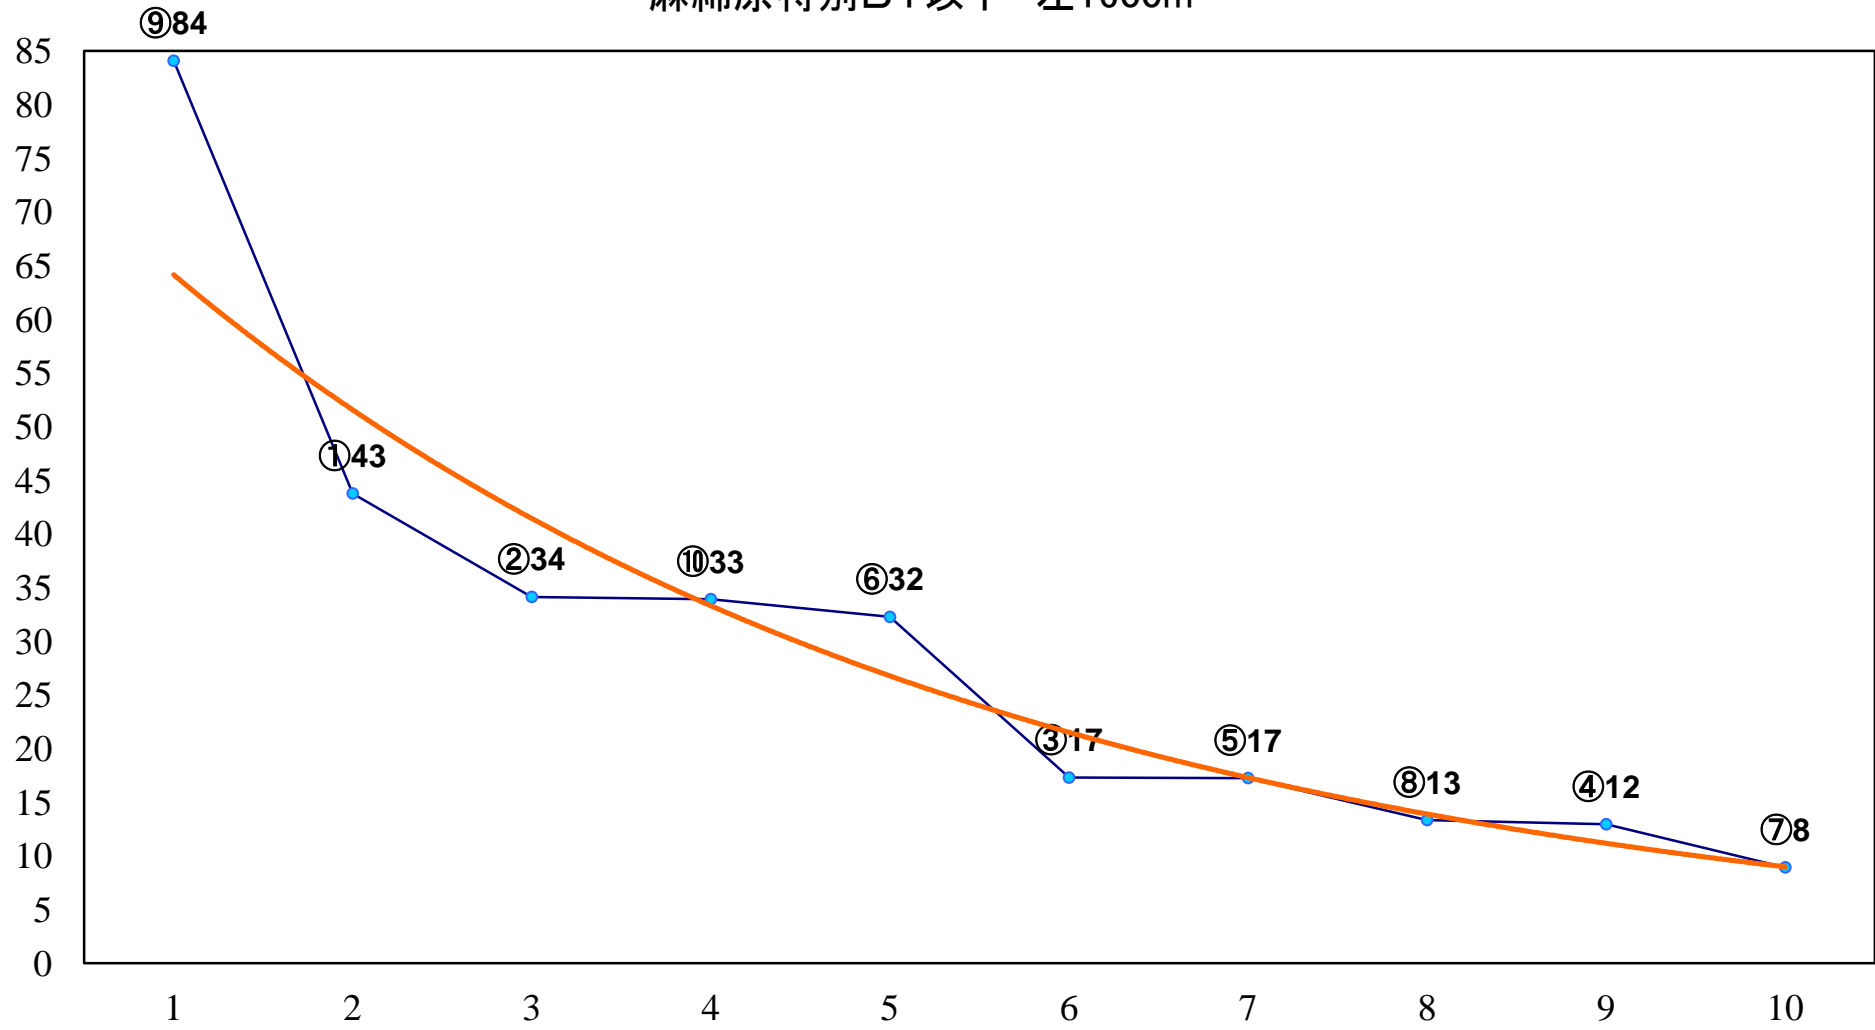

2016年06月24日(金) 船橋競馬 6R 18:00
馬に乗って気分爽快！！クレイン千葉C3ー 左1600m

2016年06月24日(金) 船橋競馬 7R 18:30
生ビールDE乾杯！ハートビールナイトC2 左1200m

2016年06月24日(金) 船橋競馬 10R 20:15

麻綿原特別B1以下 左1600m

2016年06月24日(金) 船橋競馬 11R 20:50
紫陽花賞C1C2選抜馬 左1700m