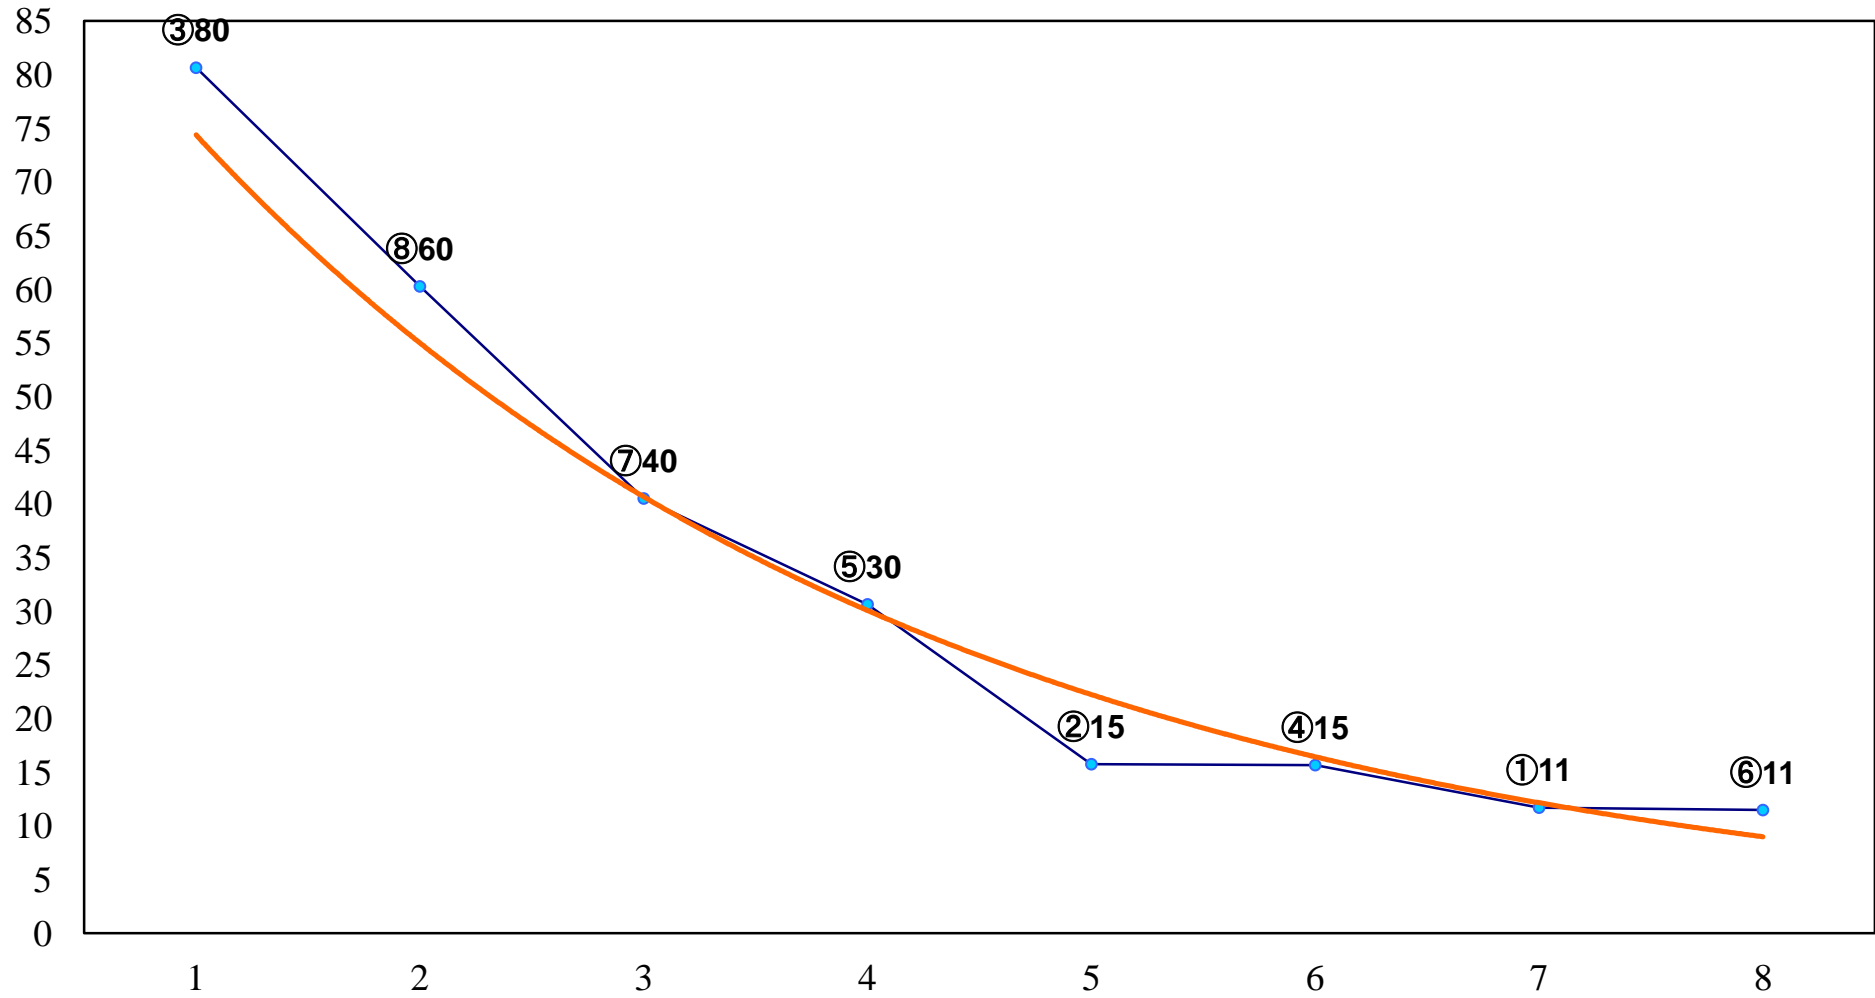

2016年06月24日(金) 船橋競馬 1R 15:30
ライラックデビュー2歳新馬ウ 左1000m

2016年06月24日(金) 船橋競馬 2R 16:00
ライラックデビュー2歳新馬イ 左1000m

2016年06月24日(金) 船橋競馬 3R 16:30
ライラックデビュー2歳新馬ア 左1000m

2016年06月24日(金) 船橋競馬 4R 17:00

C3二 三イ 左1500m

2016年06月24日(金) 船橋競馬 5R 17:30
木下雄基と支援室のゆかいななかC3二 三 左1500m