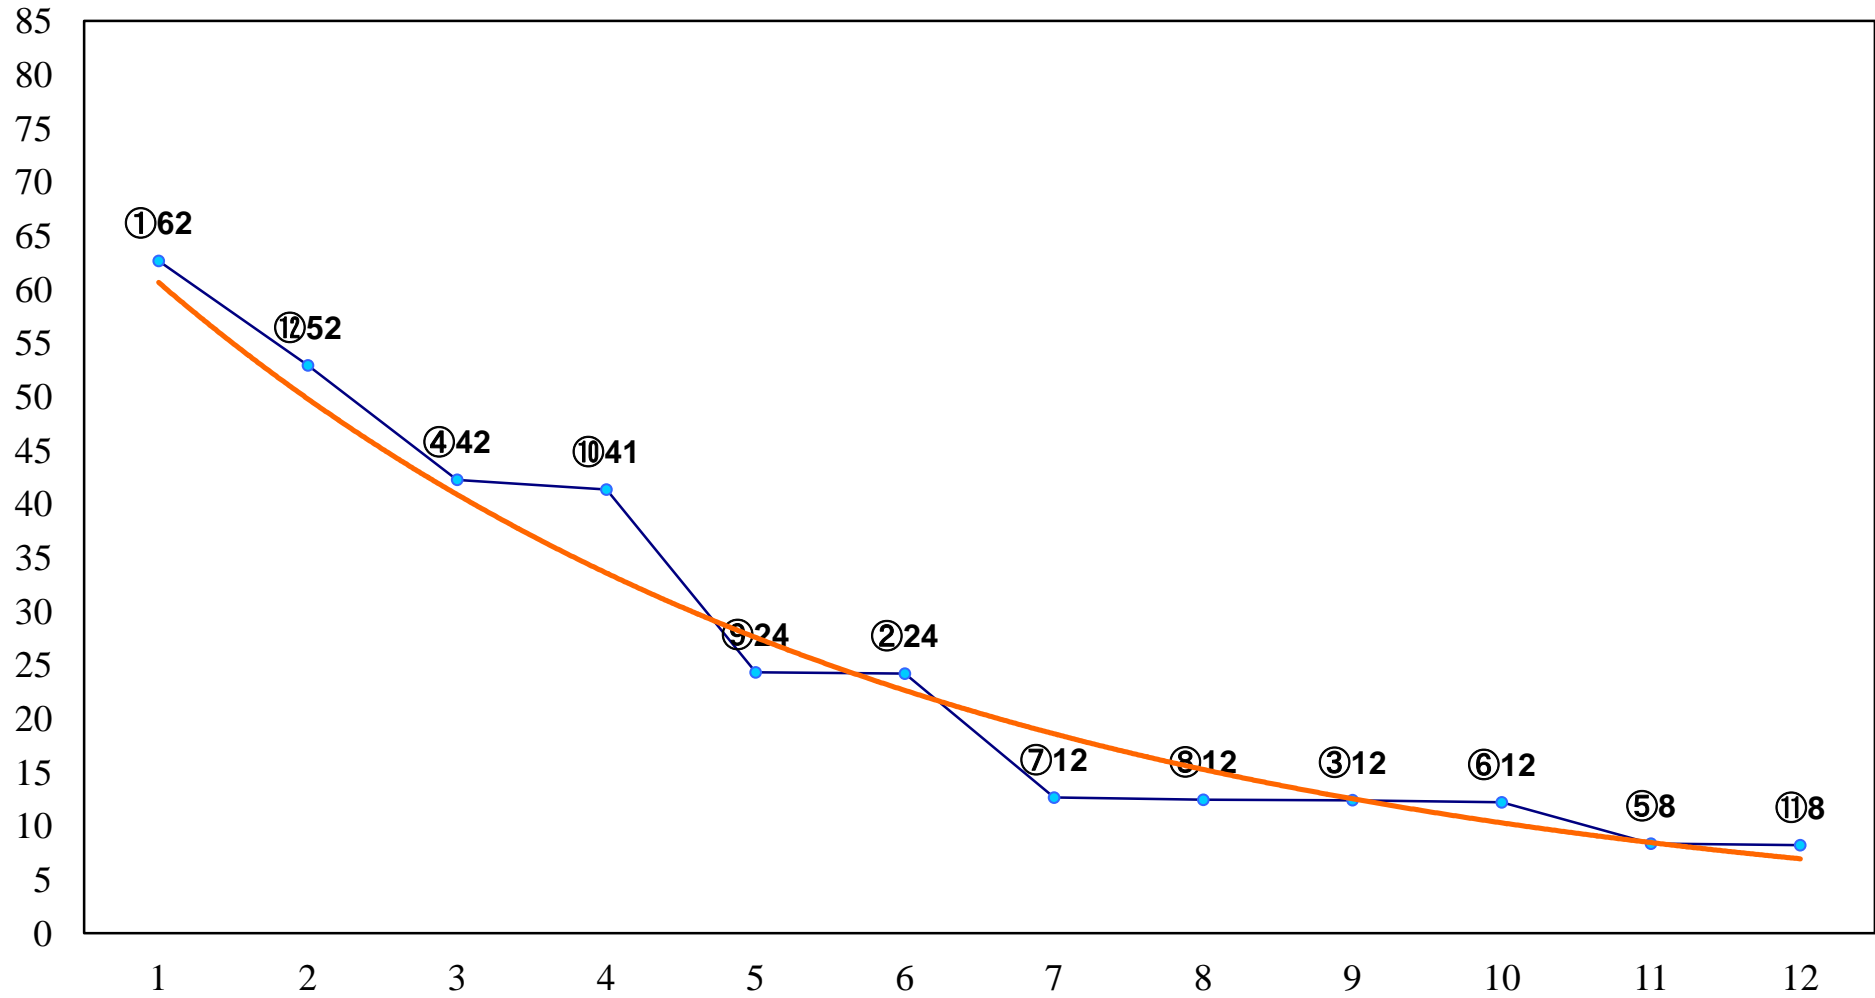

2016年06月24日(金) 船橋競馬 7R 18:30
生ビールDE乾杯！ハートビールナイトC2 左1200m