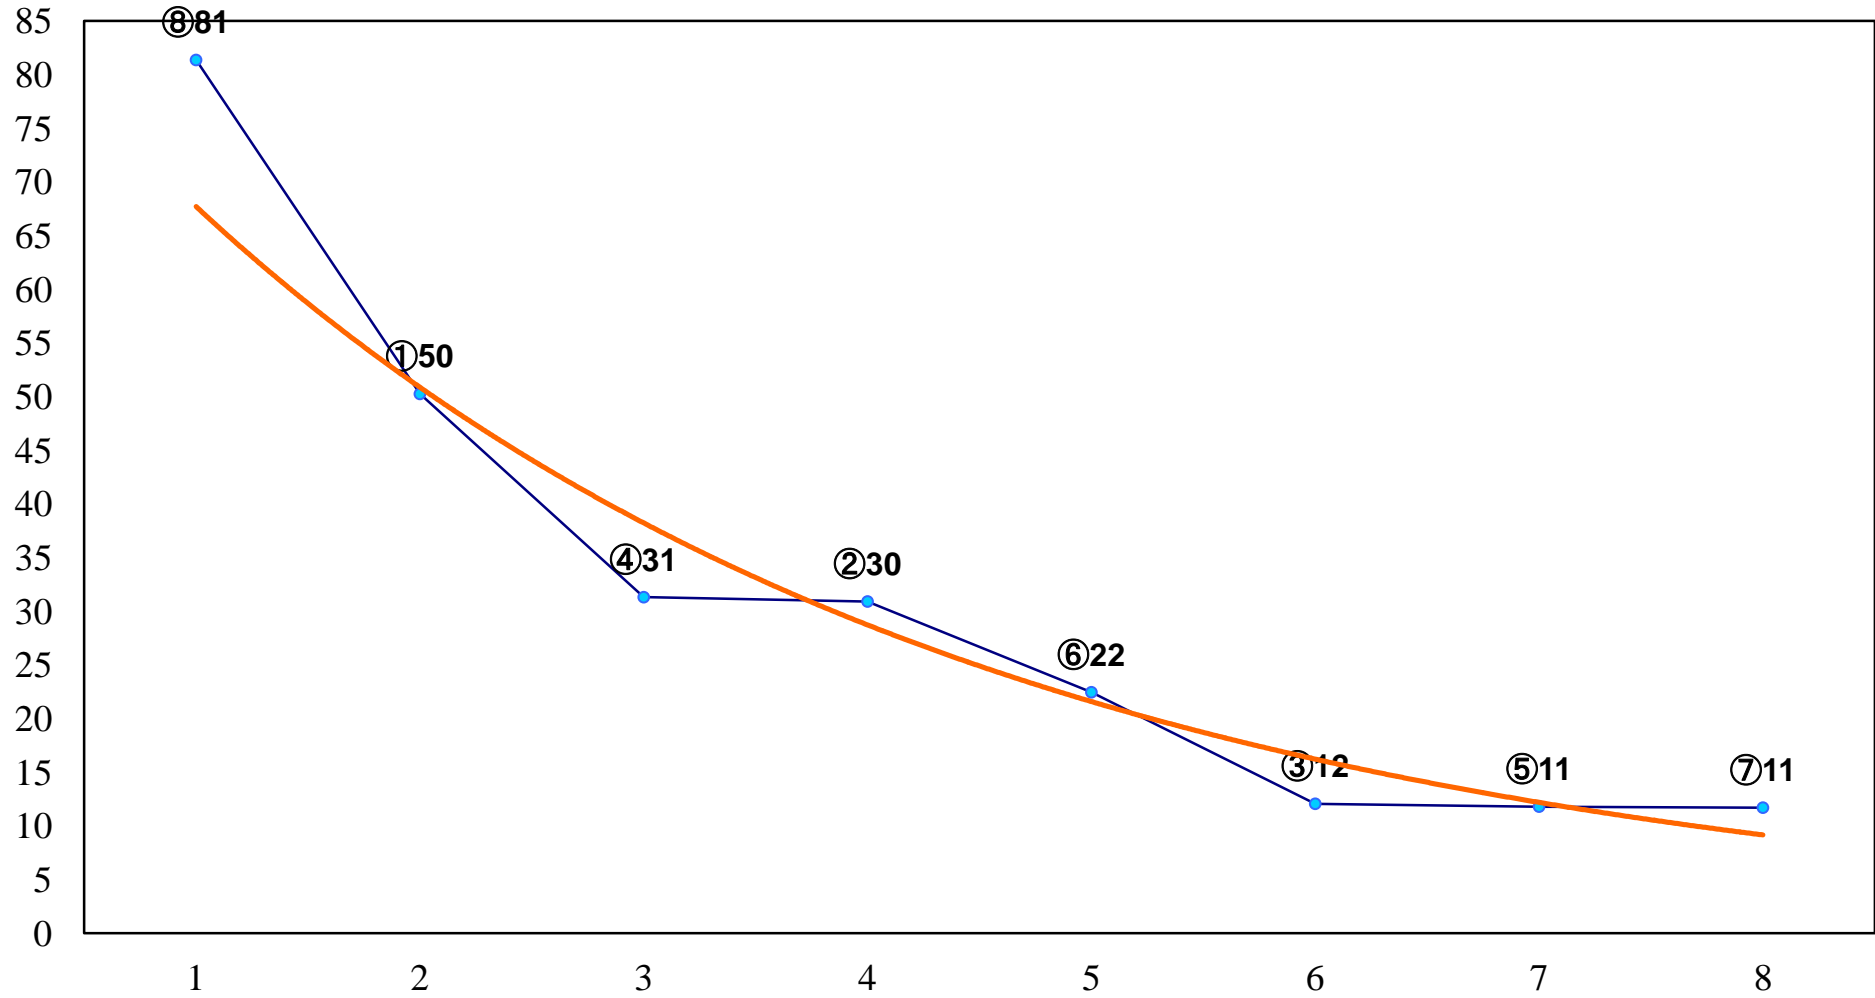

2016年06月24日(金) 船橋競馬 1R 15:30
ライラックデビュー2歳新馬ウ 左1000m

2016年06月24日(金) 船橋競馬 2R 16:00
ライラックデビュー2歳新馬イ 左1000m

2016年06月24日(金) 船橋競馬 3R 16:30
ライラックデビュー2歳新馬ア 左1000m

2016年06月24日(金) 船橋競馬 4R 17:00

C3二 三イ 左1500m

2016年06月24日(金) 船橋競馬 5R 17:30
木下雄基と支援室のゆかいななかC3二 三 左1500m