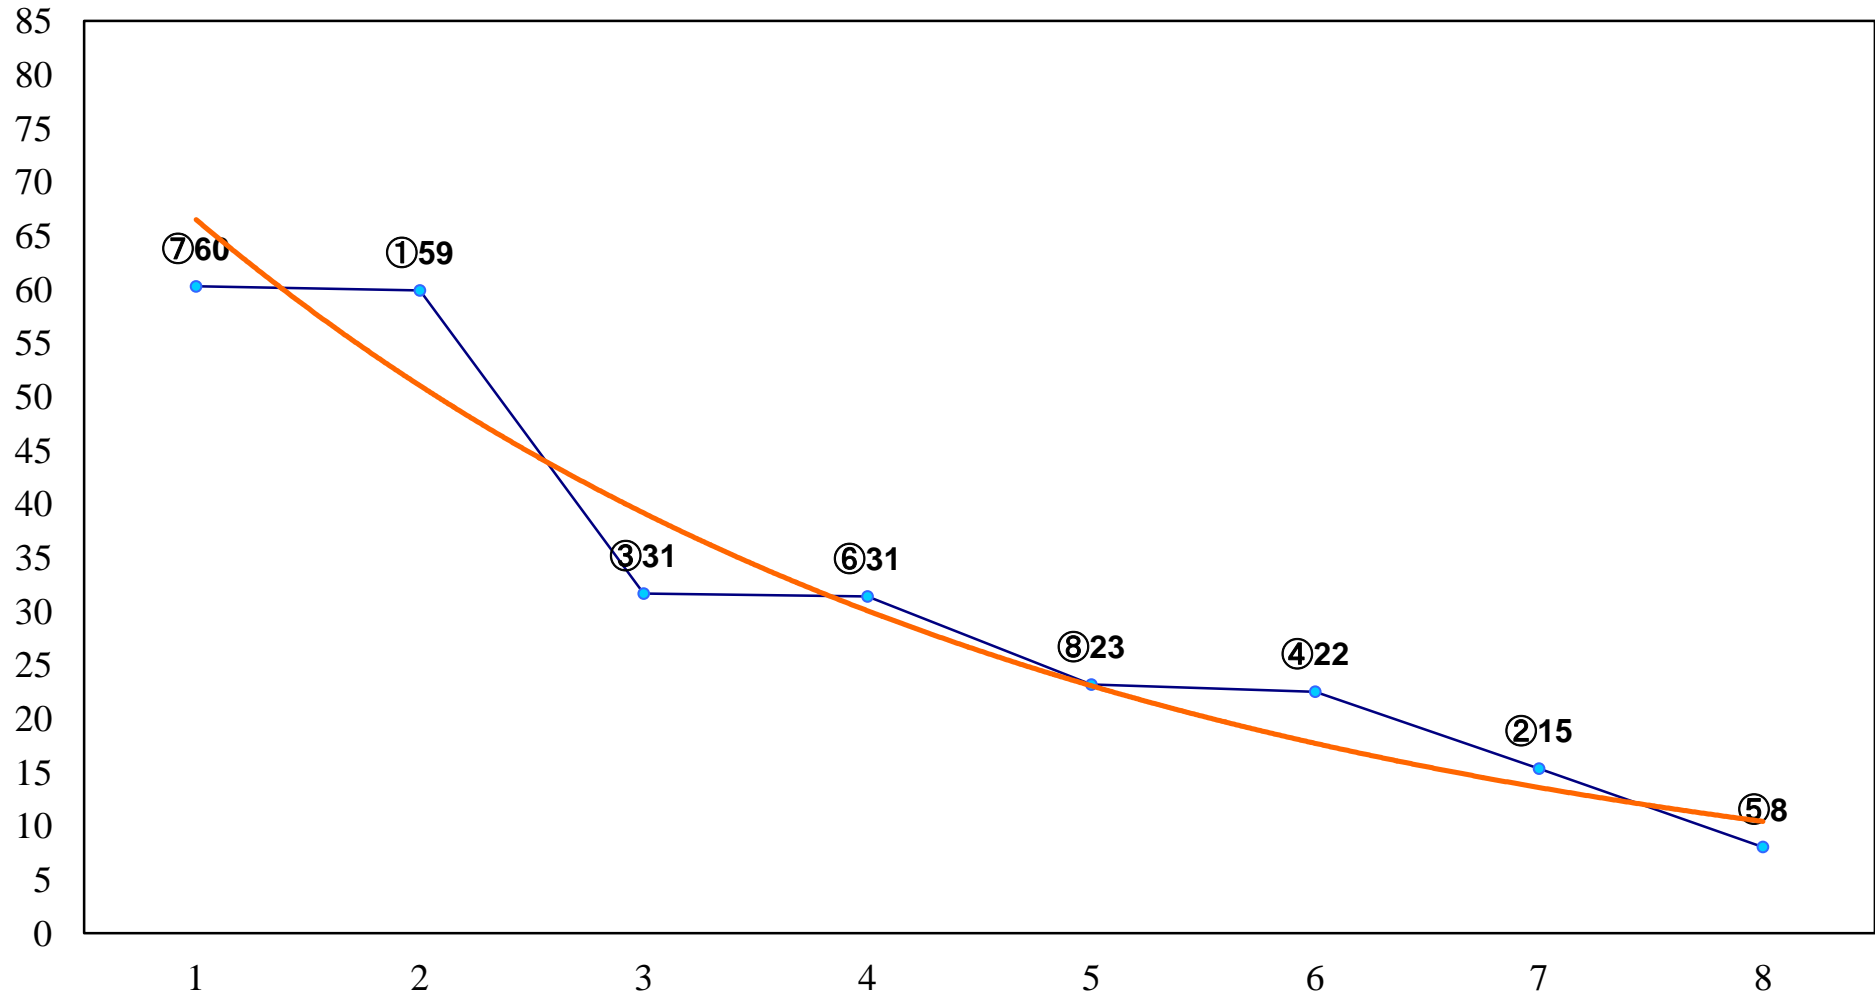

2016年06月24日(金) 船橋競馬 1R 15:30
ライラックデビュー2歳新馬ウ 左1000m

2016年06月24日(金) 船橋競馬 2R 16:00
ライラックデビュー2歳新馬イ 左1000m

2016年06月24日(金) 船橋競馬 3R 16:30
ライラックデビュー2歳新馬ア 左1000m

2016年06月24日(金) 船橋競馬 4R 17:00

C3二 三イ 左1500m

2016年06月24日(金) 船橋競馬 5R 17:30
木下雄基と支援室のゆかいななかC3二 三 左1500m