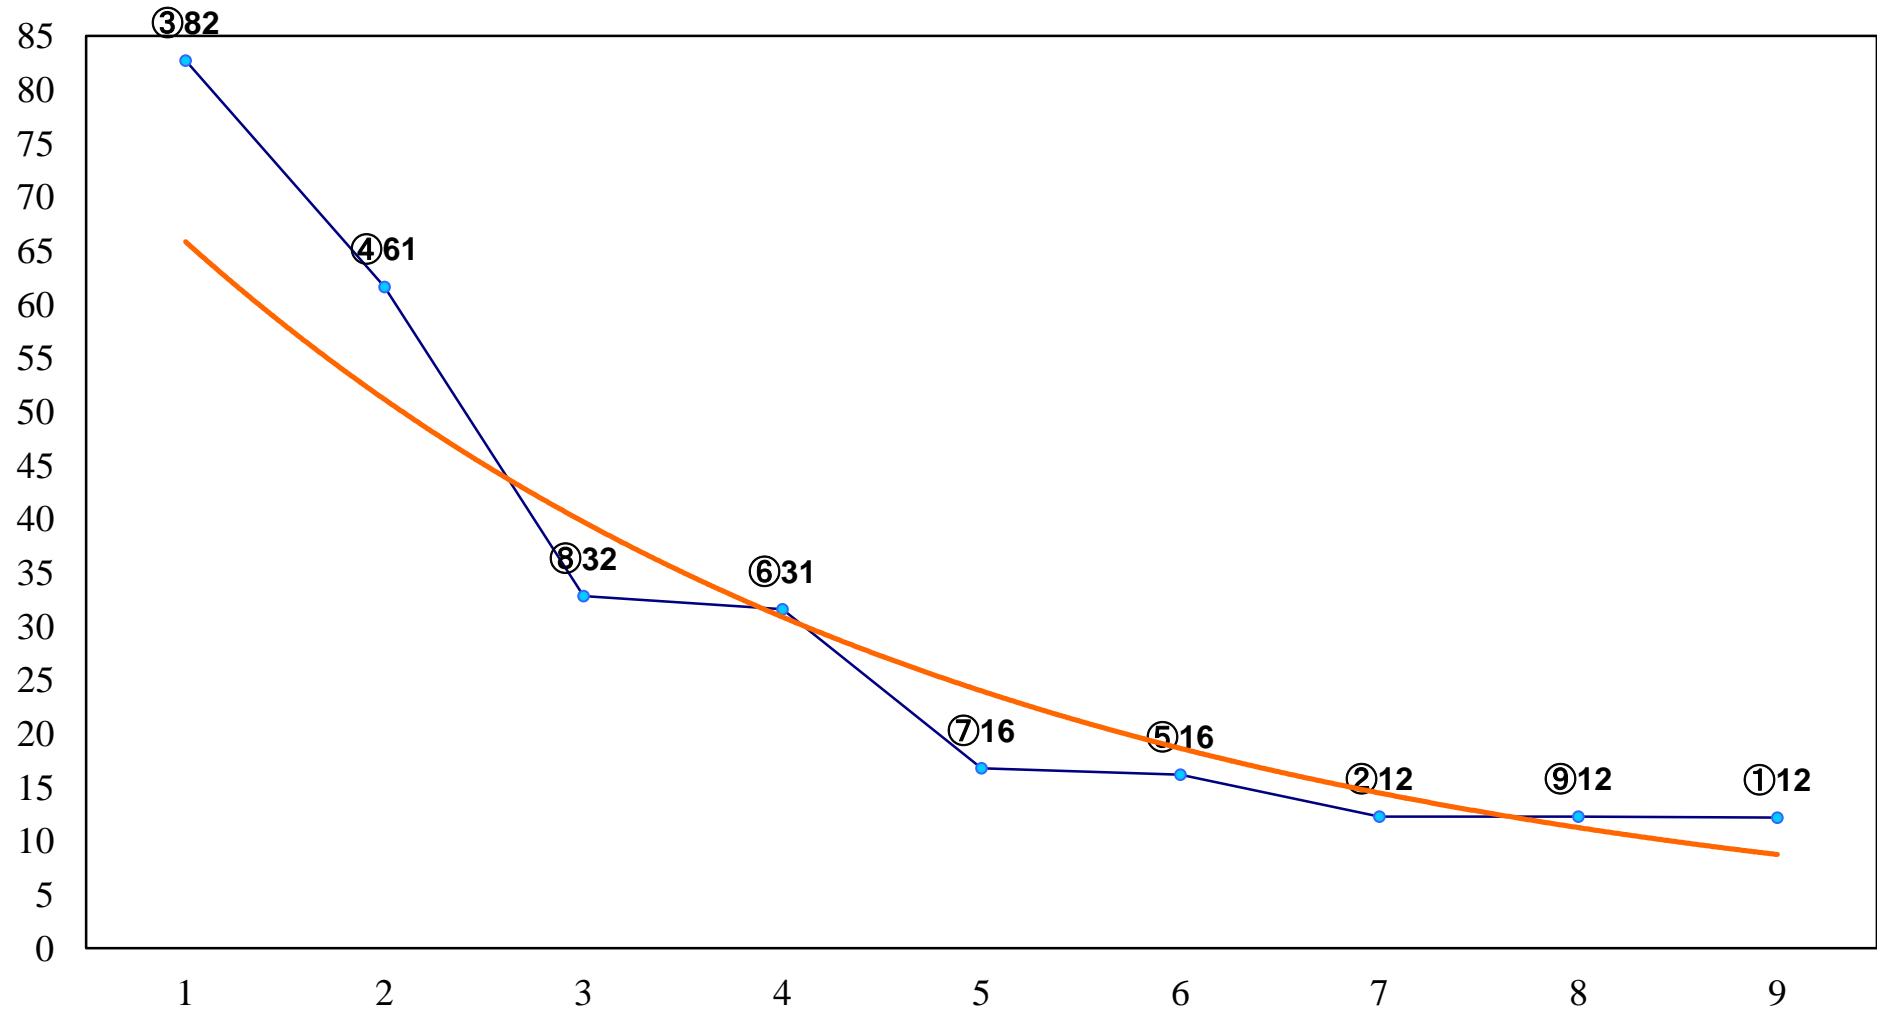

2016年06月24日(金) 船橋競馬 6R 18:00
馬に乗って気分爽快！！クレイン千葉C3ー 左1600m