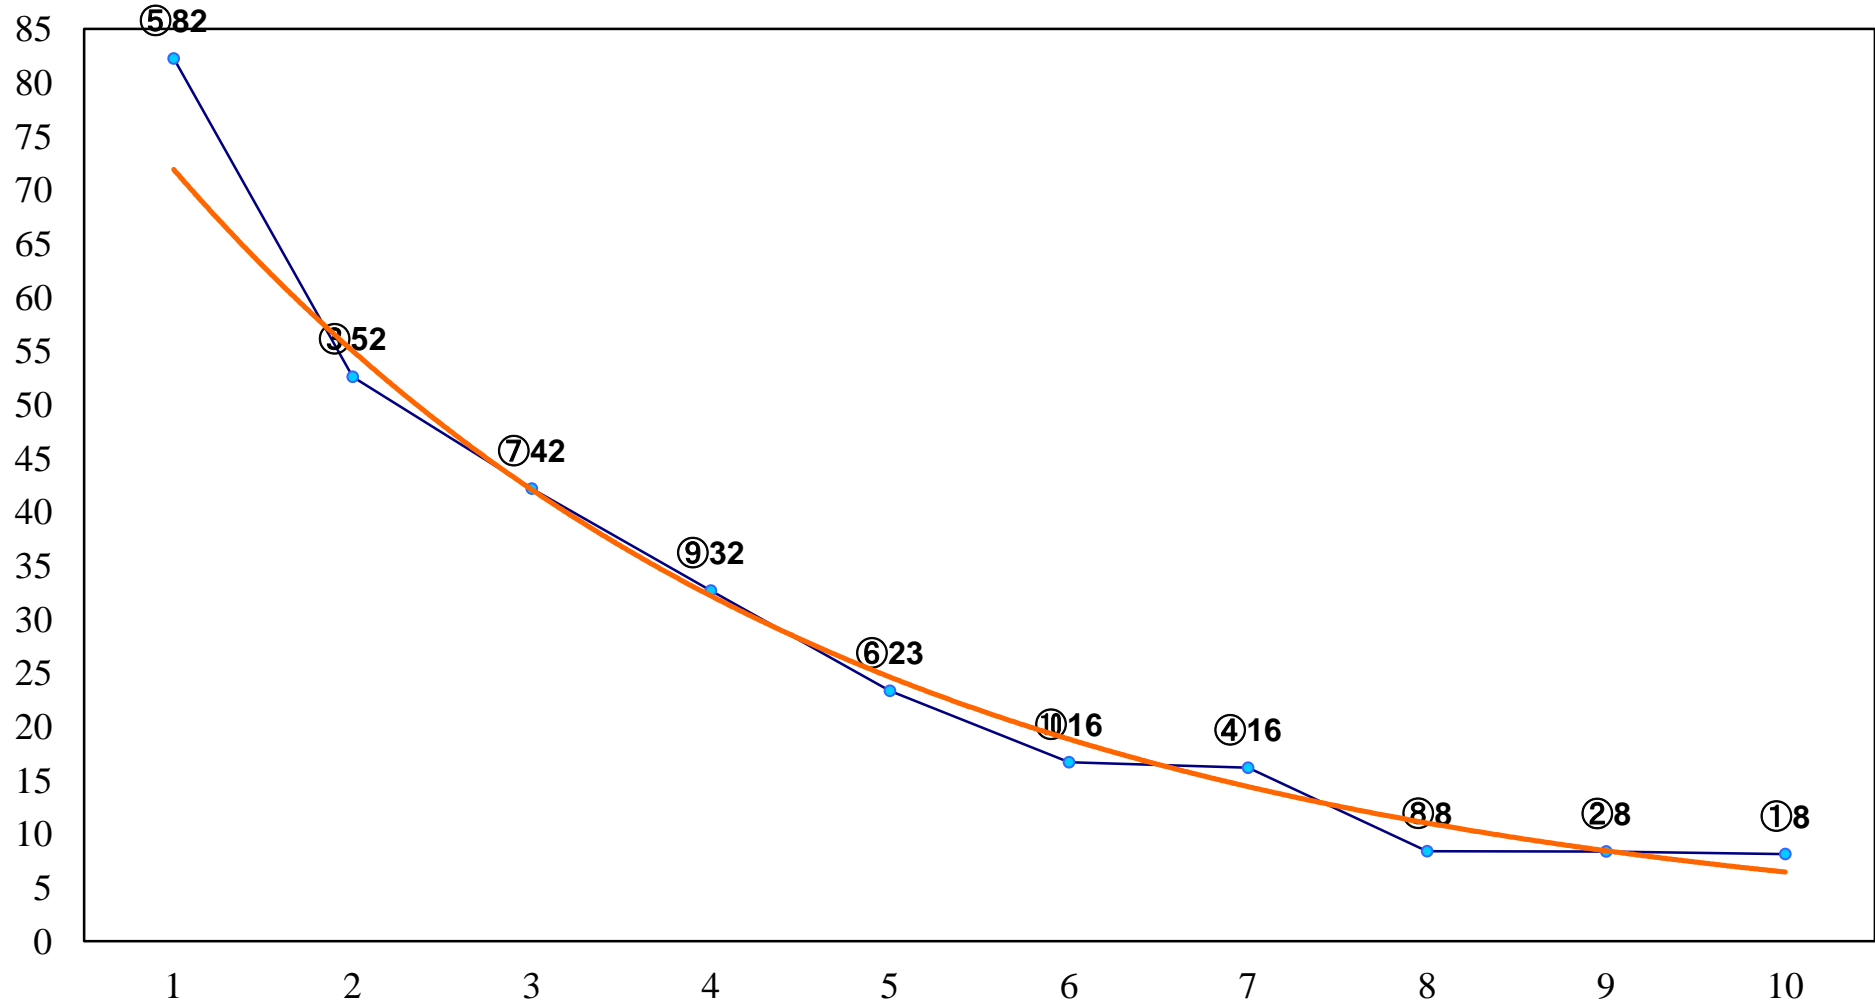

2016年06月24日(金) 船橋競馬 1R 15:30
ライラックデビュー2歳新馬ウ 左1000m

2016年06月24日(金) 船橋競馬 2R 16:00
ライラックデビュー2歳新馬イ 左1000m

2016年06月24日(金) 船橋競馬 3R 16:30
ライラックデビュー2歳新馬ア 左1000m

2016年06月24日(金) 船橋競馬 4R 17:00

C3二 三イ 左1500m

2016年06月24日(金) 船橋競馬 5R 17:30
木下雄基と支援室のゆかいななかC3二 三 左1500m