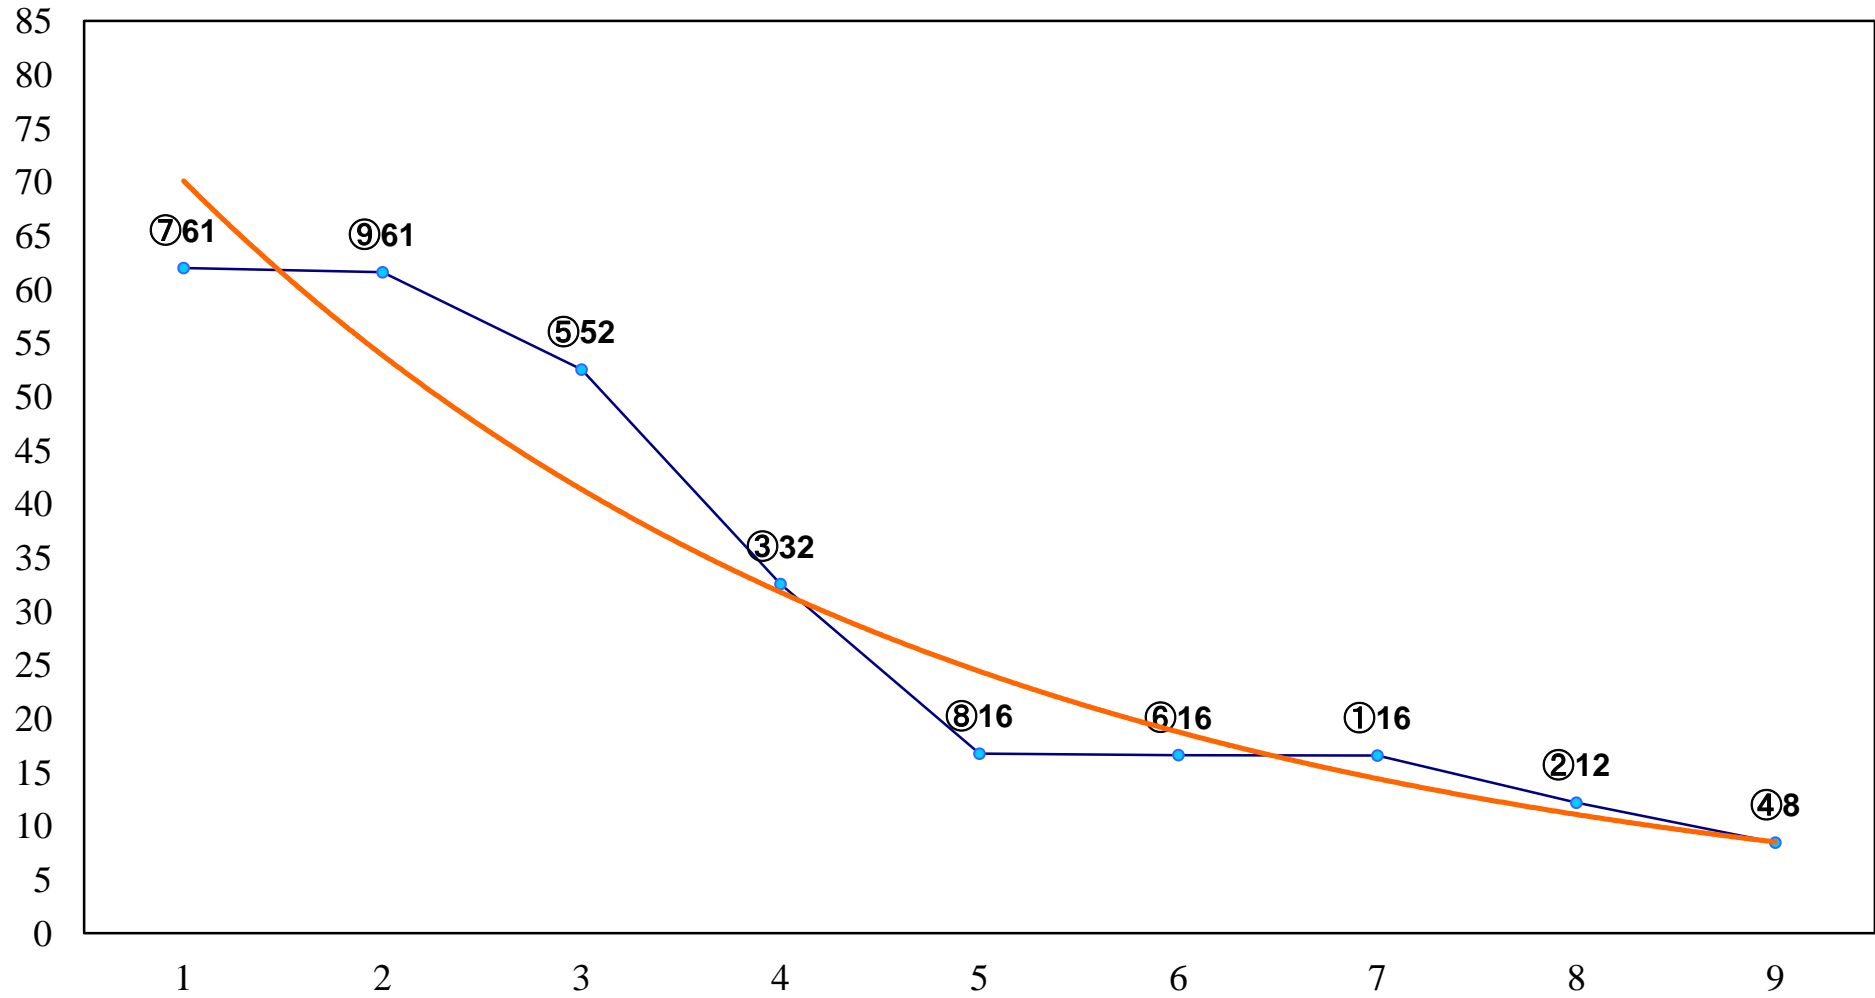

2016年06月24日(金) 船橋競馬 1R 15:30
ライラックデビュー2歳新馬ウ 左1000m

2016年06月24日(金) 船橋競馬 2R 16:00
ライラックデビュー2歳新馬イ 左1000m

2016年06月24日(金) 船橋競馬 3R 16:30
ライラックデビュー2歳新馬ア 左1000m

2016年06月24日(金) 船橋競馬 4R 17:00

C3二 三イ 左1500m

2016年06月24日(金) 船橋競馬 5R 17:30
木下雄基と支援室のゆかいななかC3二 三 左1500m