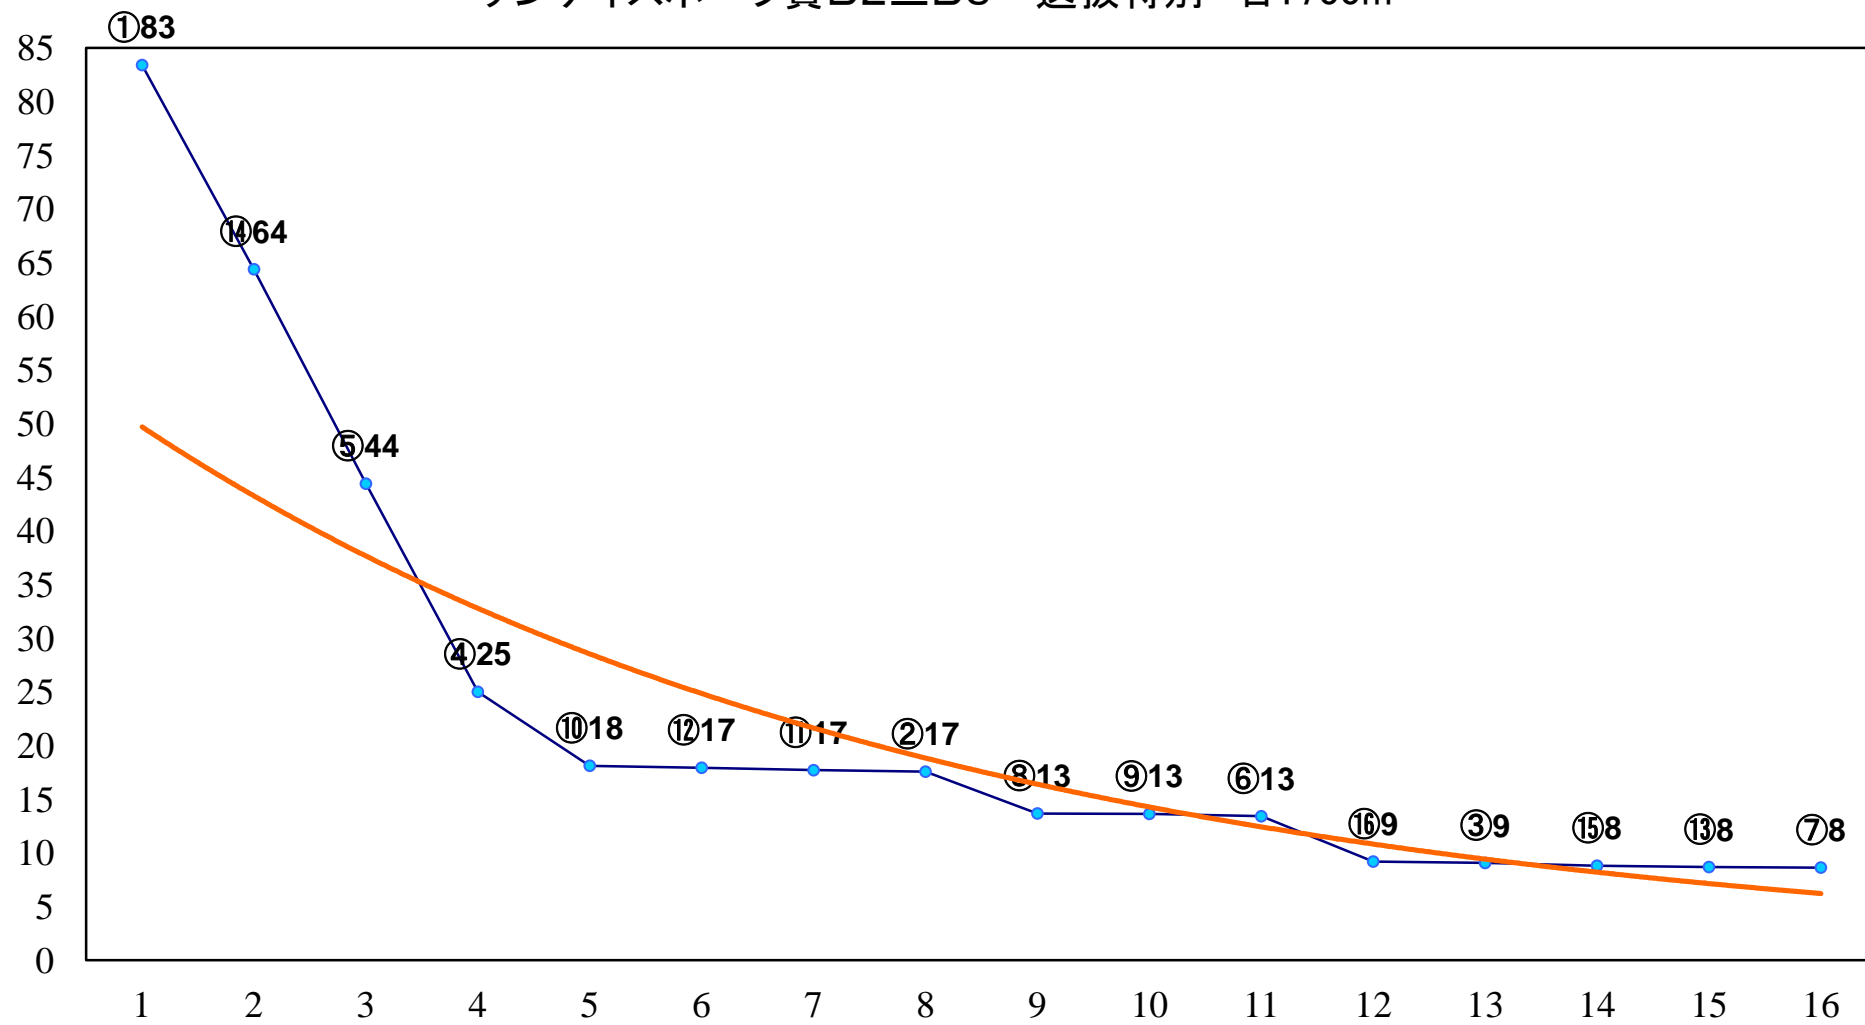

2016年06月27日(月) 大井競馬 11R 20:15
サンケイスポーツ賞B2三B3一選抜特別 右1700m