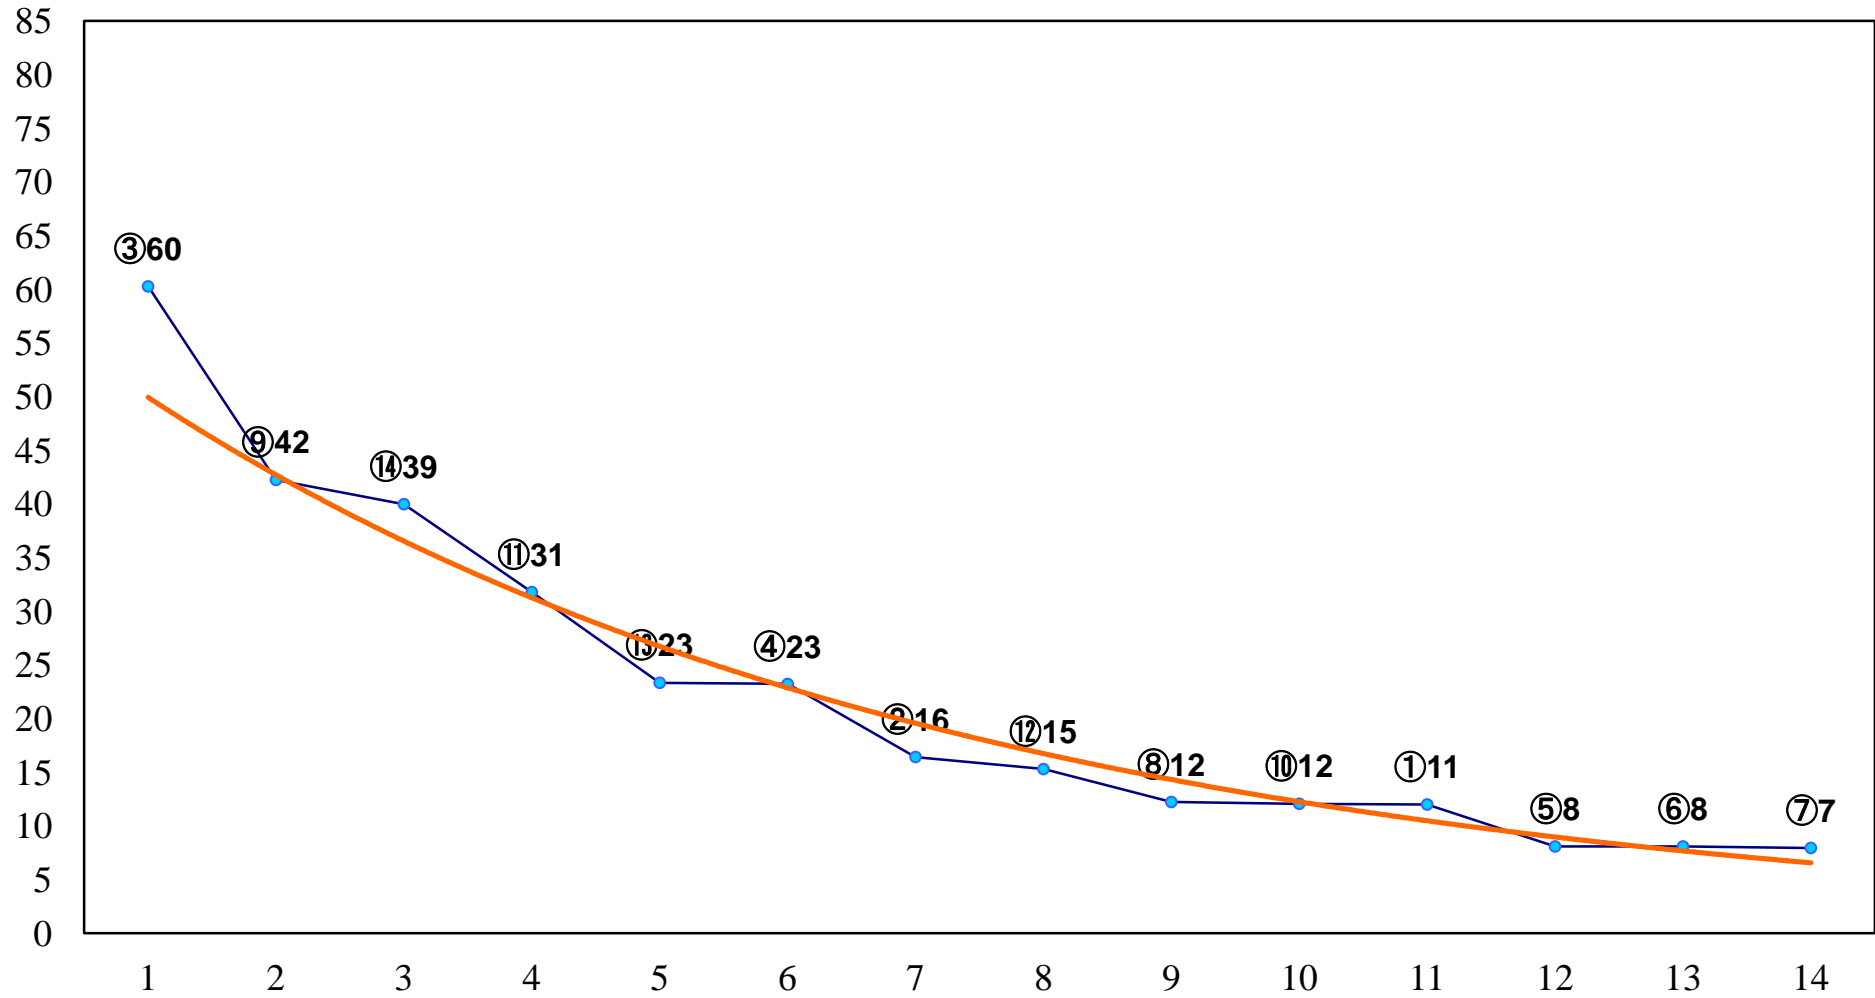

2016年06月27日(月) 大井競馬 1R 14:55  
C3九 右1200m

2016年06月27日(月) 大井競馬 2R 15:25  
2歳新馬 右1000m

2016年06月27日(月) 大井競馬 3R 15:55  
2歳新馬 右1200m

2016年06月27日(月) 大井競馬 4R 16:25  
3歳50万円以下 右1200m

2016年06月27日(月) 大井競馬 5R 17:00  
3歳50万円以下 右1400m

2016年06月27日(月) 大井競馬 6R 17:30  
3歳105万円以下 右1200m

2016年06月27日(月) 大井競馬 7R 18:00  
3歳105万円以下 右1400m

2016年06月27日(月) 大井競馬 8R 18:30  
C2四五 右1200m

2016年06月27日(月) 大井競馬 9R 19:05  
C2四五 右1600m

2016年06月27日(月) 大井競馬 10R 19:40  
夏至特別C2三選抜 右1200m