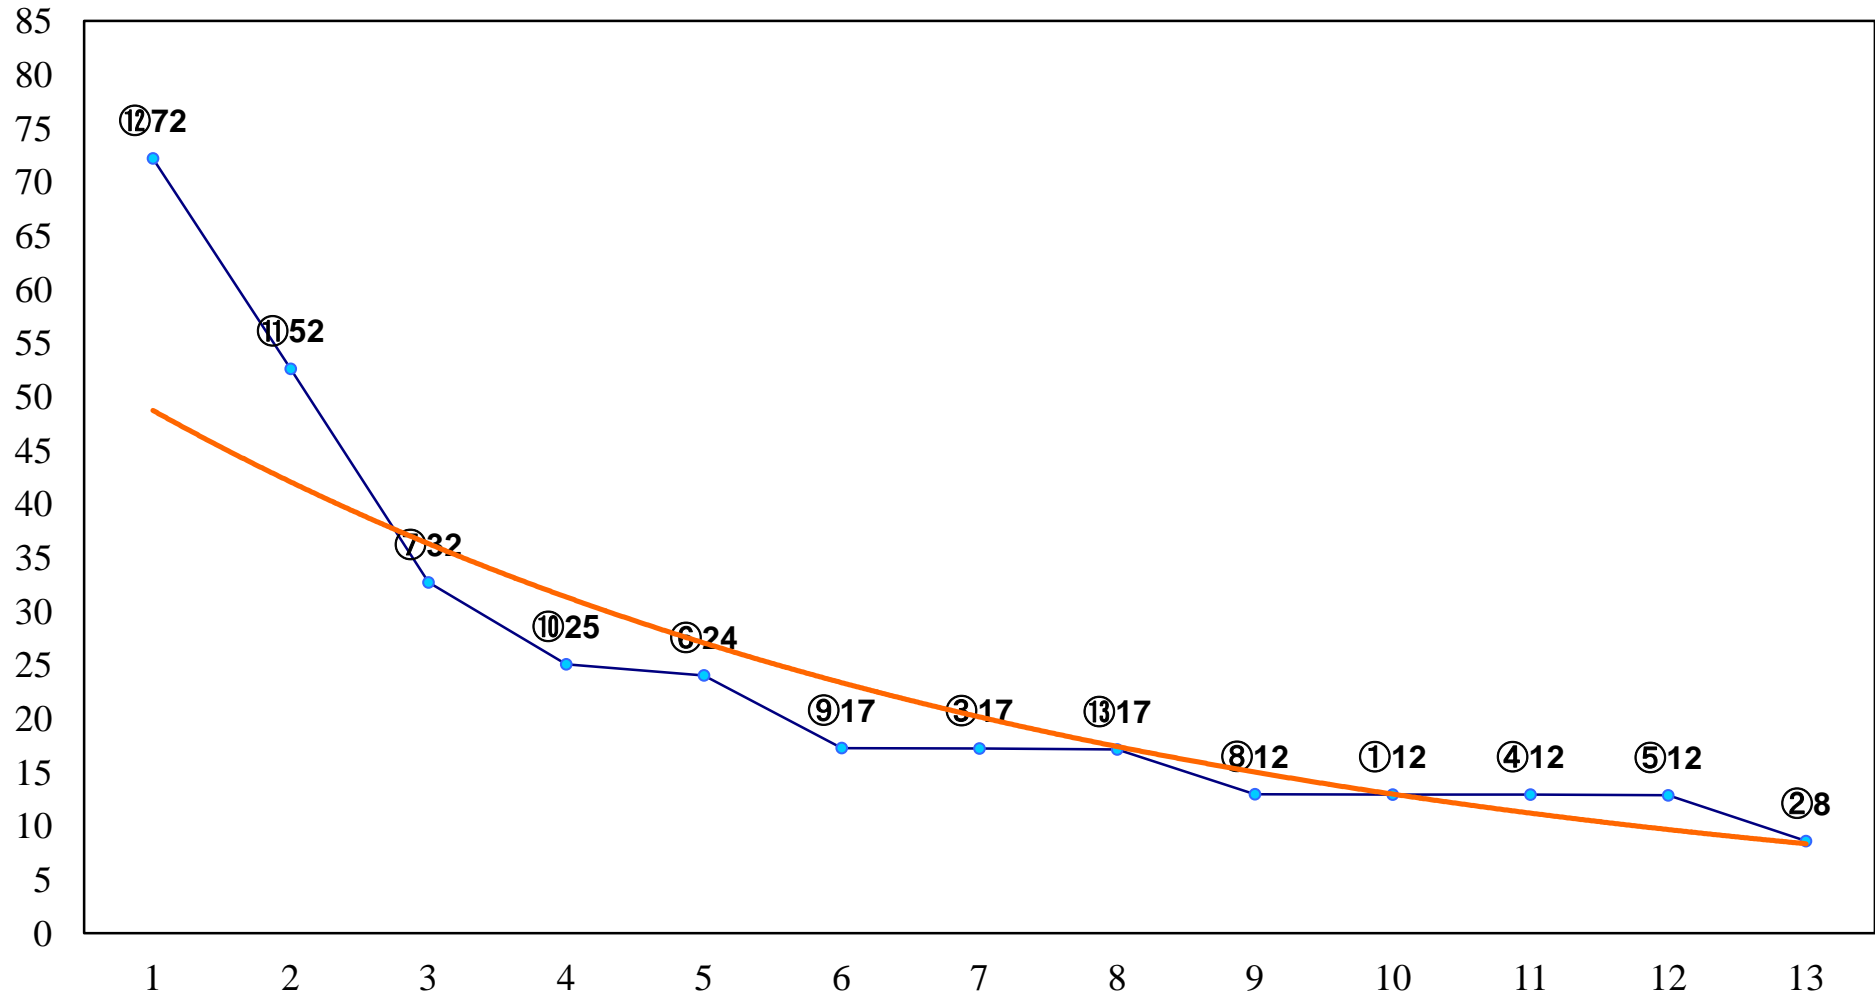

2016年06月27日(月) 大井競馬 6R 17:30  
3歳105万円以下 右1200m

2016年06月27日(月) 大井競馬 7R 18:00  
3歳105万円以下 右1400m

2016年06月27日(月) 大井競馬 8R 18:30  
C2四五 右1200m

2016年06月27日(月) 大井競馬 9R 19:05  
C2四五 右1600m

2016年06月27日(月) 大井競馬 10R 19:40  
夏至特別C2三選抜 右1200m