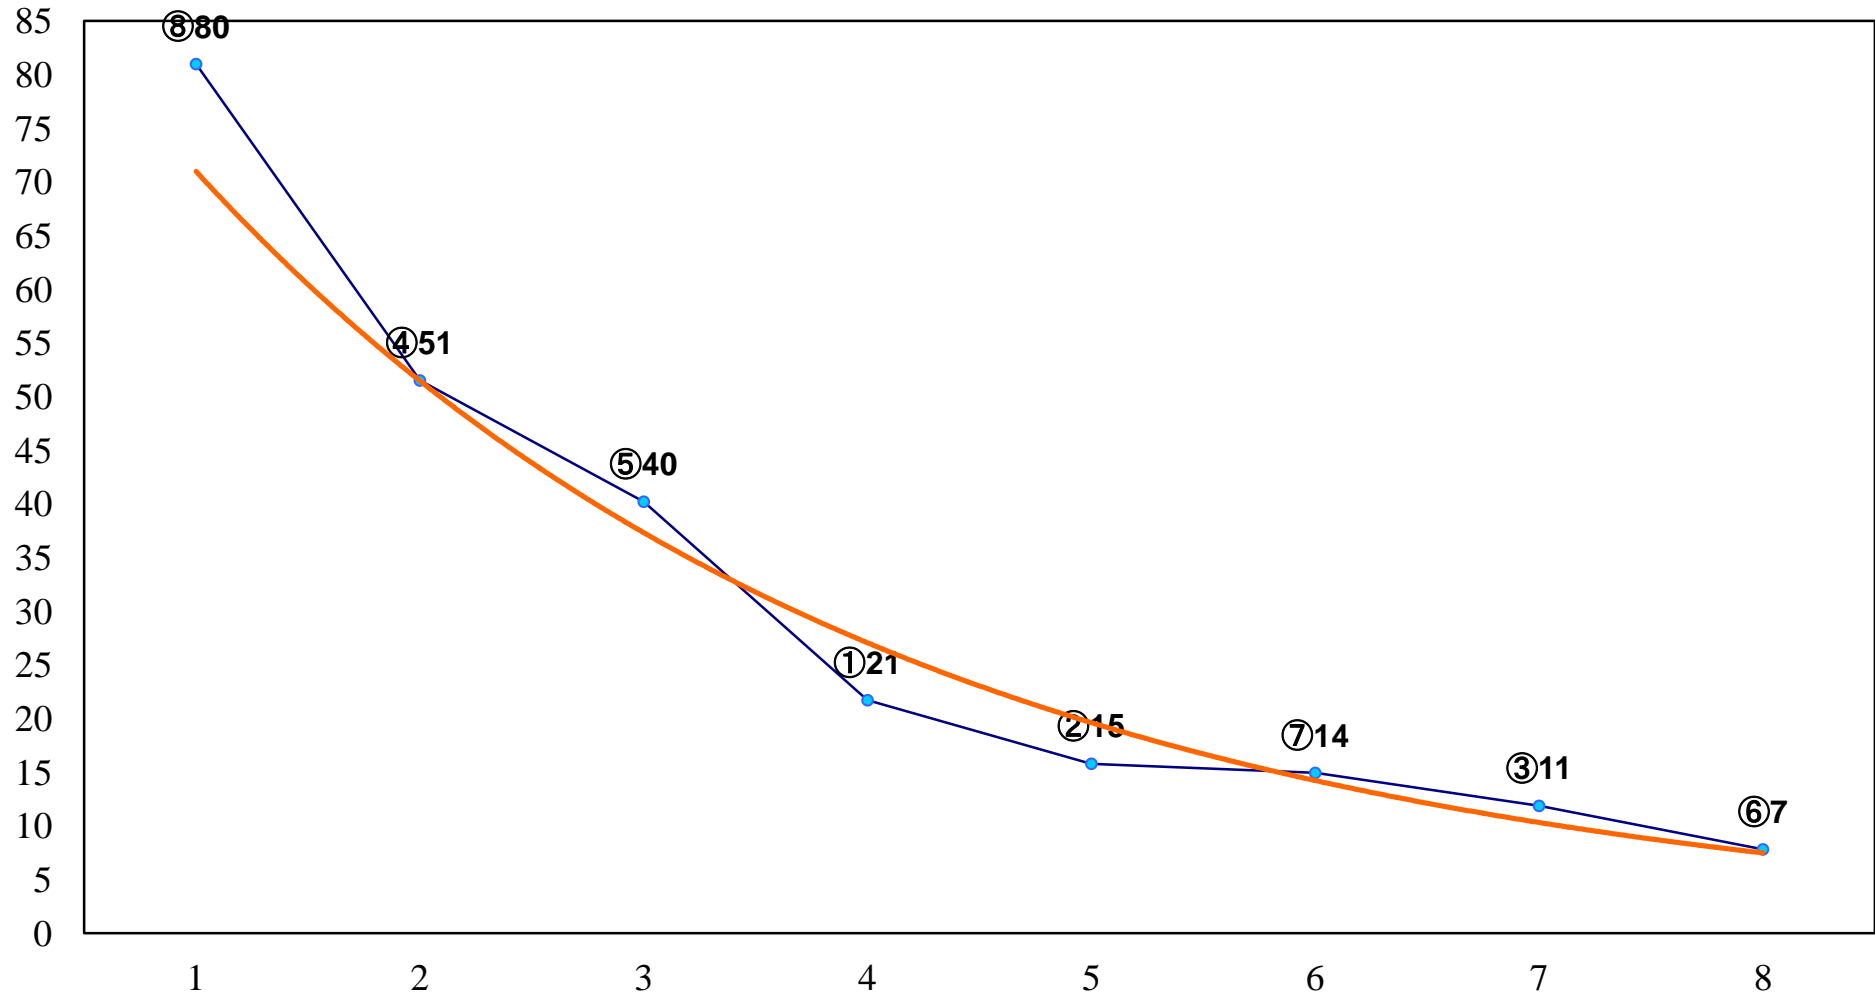

2016年06月27日(月) 大井競馬 1R 14:55  
C3九 右1200m

2016年06月27日(月) 大井競馬 2R 15:25  
2歳新馬 右1000m

2016年06月27日(月) 大井競馬 3R 15:55  
2歳新馬 右1200m

2016年06月27日(月) 大井競馬 4R 16:25  
3歳50万円以下 右1200m

2016年06月27日(月) 大井競馬 5R 17:00  
3歳50万円以下 右1400m