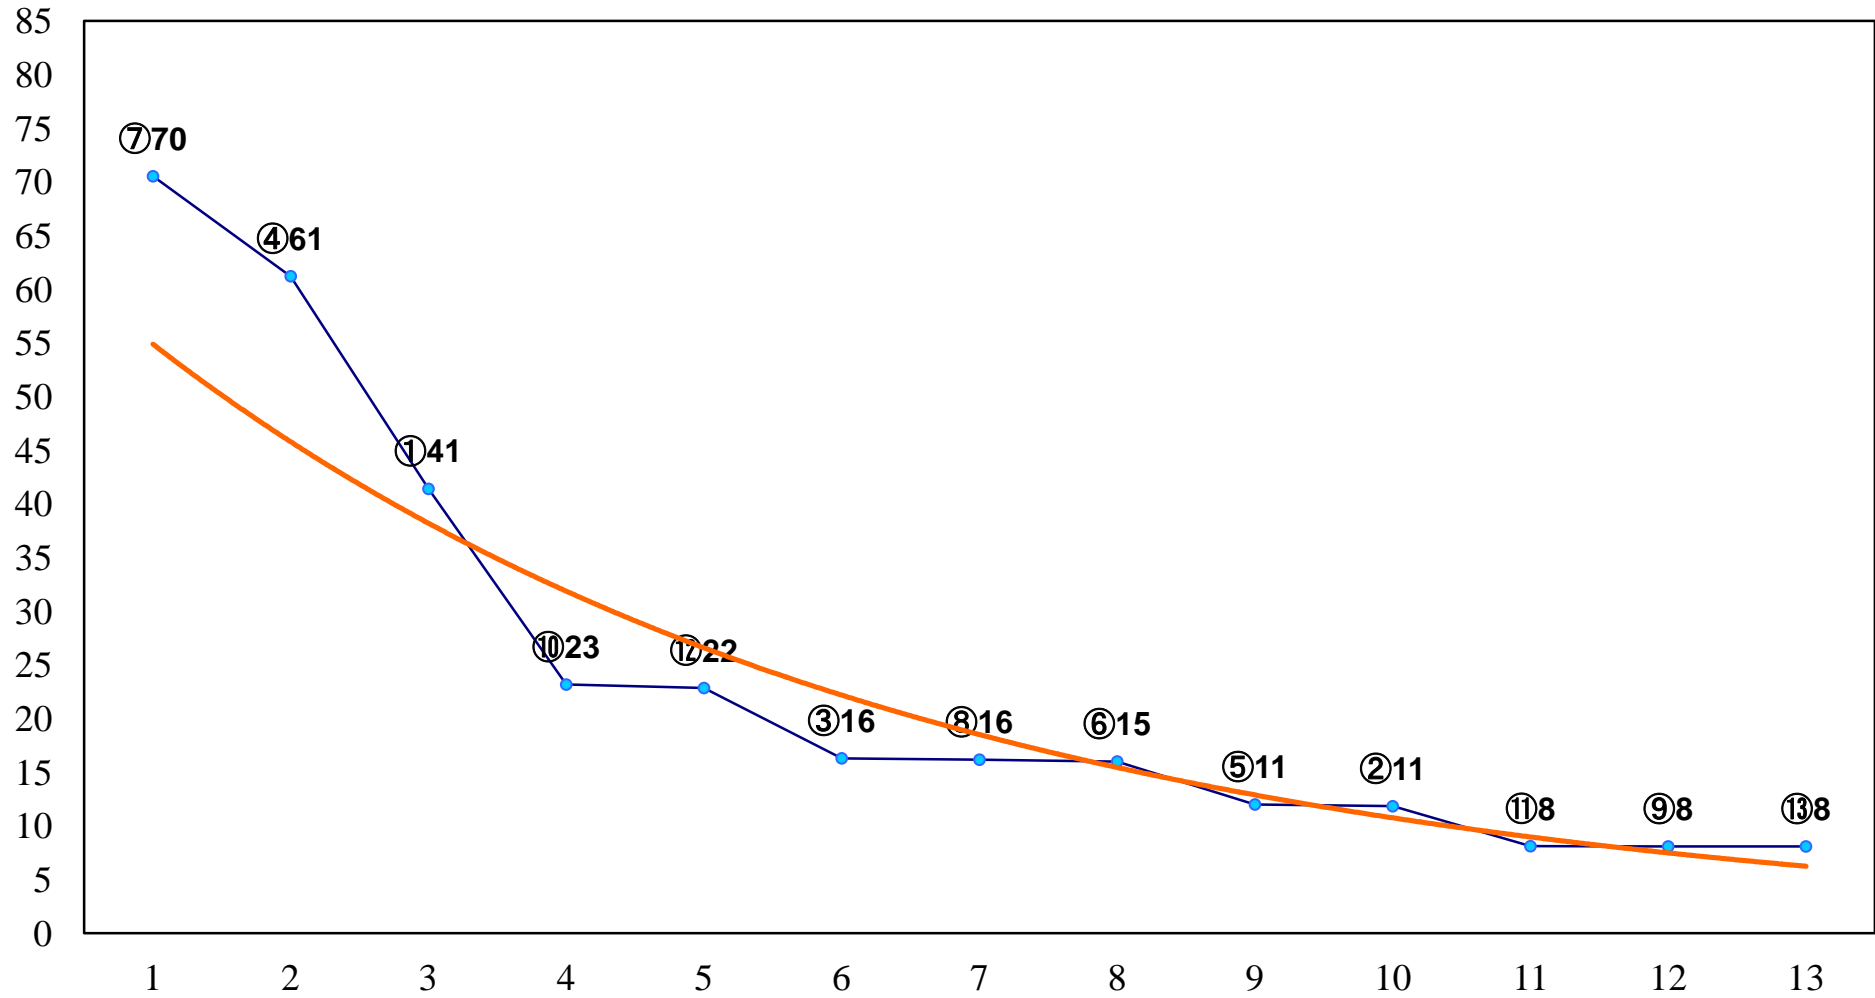

2016年06月27日(月) 大井競馬 1R 14:55  
C3九 右1200m

2016年06月27日(月) 大井競馬 2R 15:25  
2歳新馬 右1000m

2016年06月27日(月) 大井競馬 3R 15:55  
2歳新馬 右1200m

2016年06月27日(月) 大井競馬 4R 16:25  
3歳50万円以下 右1200m

2016年06月27日(月) 大井競馬 5R 17:00  
3歳50万円以下 右1400m

2016年06月27日(月) 大井競馬 6R 17:30  
3歳105万円以下 右1200m

2016年06月27日(月) 大井競馬 7R 18:00  
3歳105万円以下 右1400m

2016年06月27日(月) 大井競馬 8R 18:30  
C2四五 右1200m

2016年06月27日(月) 大井競馬 9R 19:05  
C2四五 右1600m

2016年06月27日(月) 大井競馬 10R 19:40  
夏至特別C2三選抜 右1200m