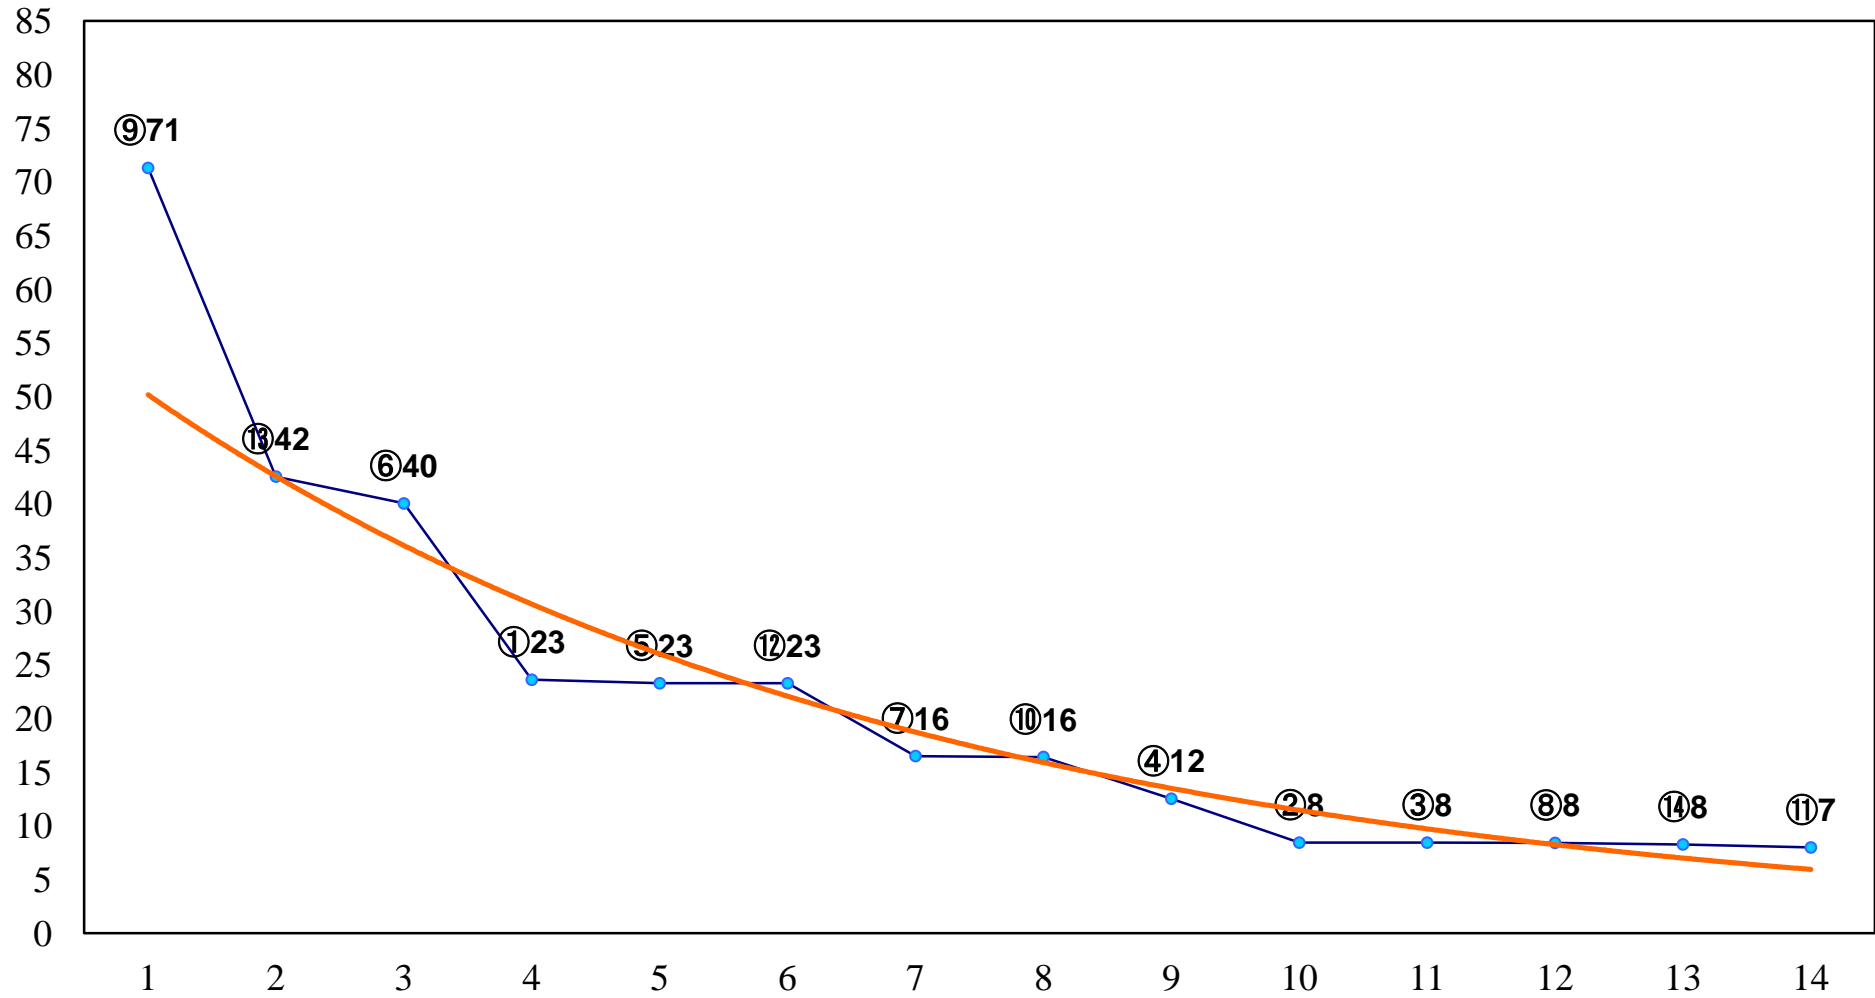

2016年06月27日(月) 大井競馬 1R 14:55  
C3九 右1200m

2016年06月27日(月) 大井競馬 2R 15:25  
2歳新馬 右1000m

2016年06月27日(月) 大井競馬 3R 15:55  
2歳新馬 右1200m

2016年06月27日(月) 大井競馬 4R 16:25  
3歳50万円以下 右1200m

2016年06月27日(月) 大井競馬 5R 17:00  
3歳50万円以下 右1400m

2016年06月27日(月) 大井競馬 6R 17:30  
3歳105万円以下 右1200m

2016年06月27日(月) 大井競馬 7R 18:00  
3歳105万円以下 右1400m

2016年06月27日(月) 大井競馬 8R 18:30  
C2四五 右1200m

2016年06月27日(月) 大井競馬 9R 19:05  
C2四五 右1600m

2016年06月27日(月) 大井競馬 10R 19:40  
夏至特別C2三選抜 右1200m