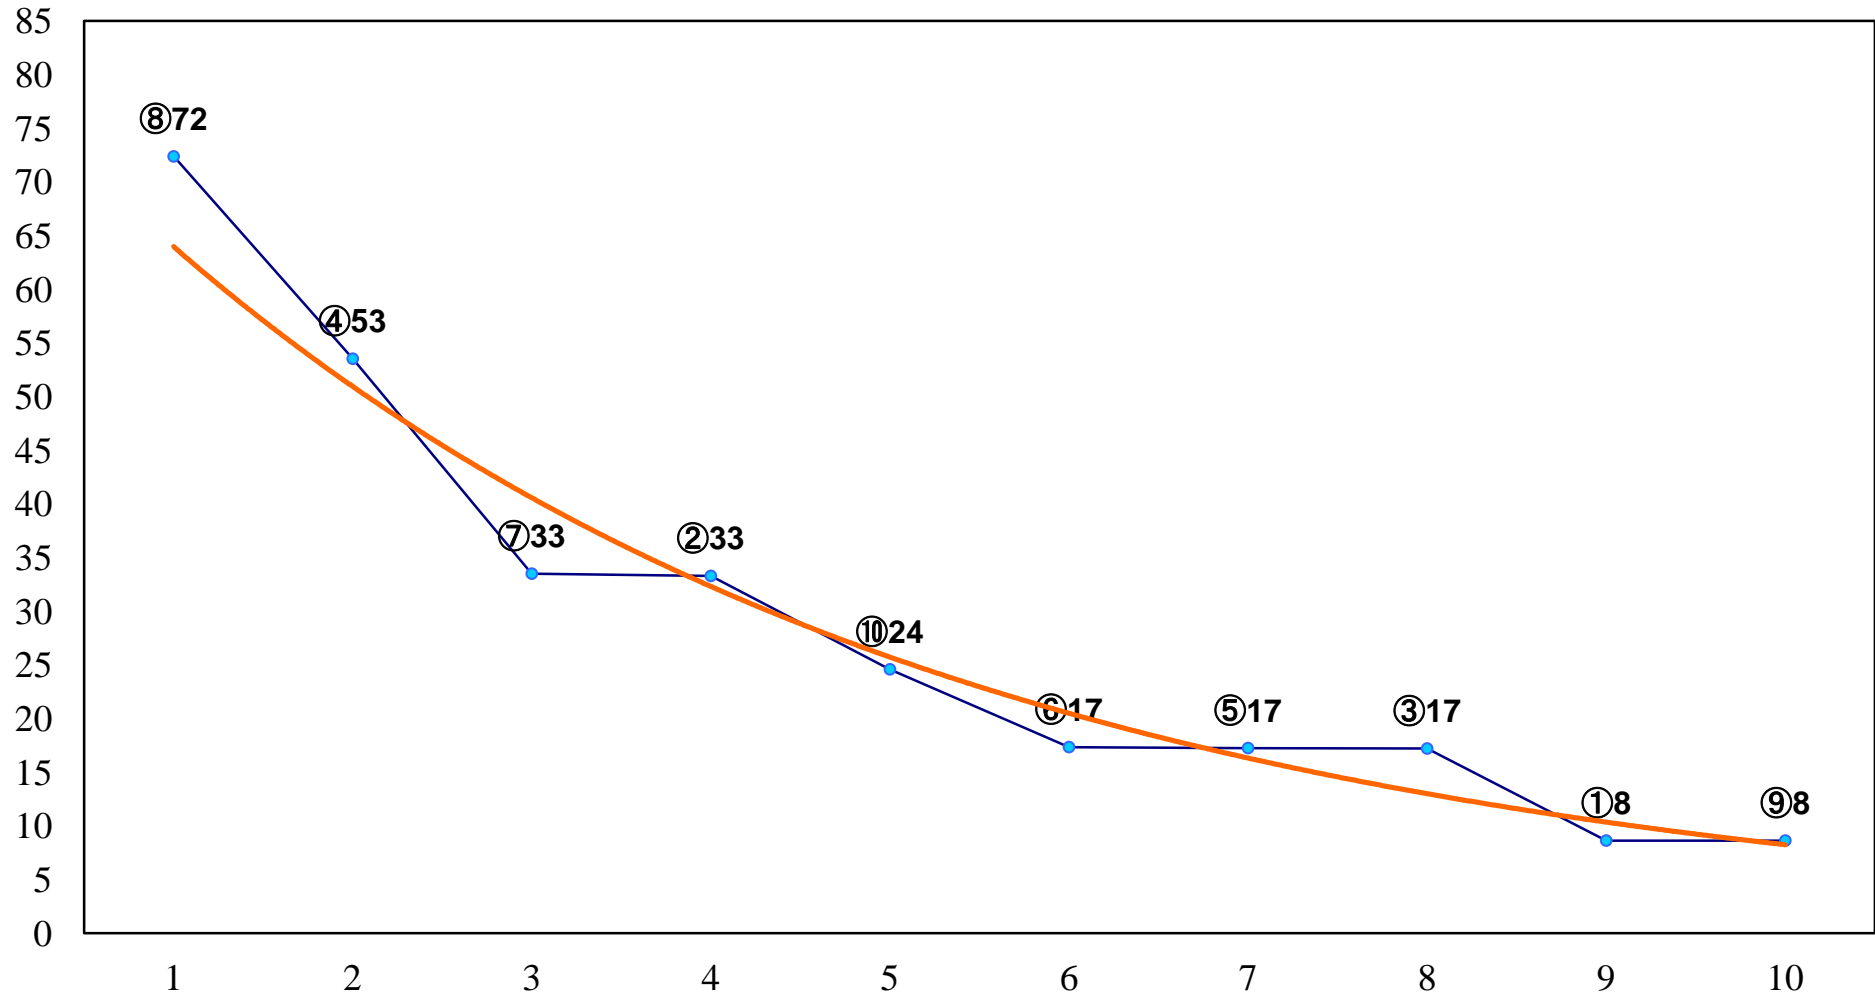

2016年06月27日(月) 大井競馬 6R 17:30  
3歳105万円以下 右1200m

2016年06月27日(月) 大井競馬 7R 18:00  
3歳105万円以下 右1400m

2016年06月27日(月) 大井競馬 8R 18:30  
C2四五 右1200m

2016年06月27日(月) 大井競馬 9R 19:05  
C2四五 右1600m

2016年06月27日(月) 大井競馬 10R 19:40  
夏至特別C2三選抜 右1200m