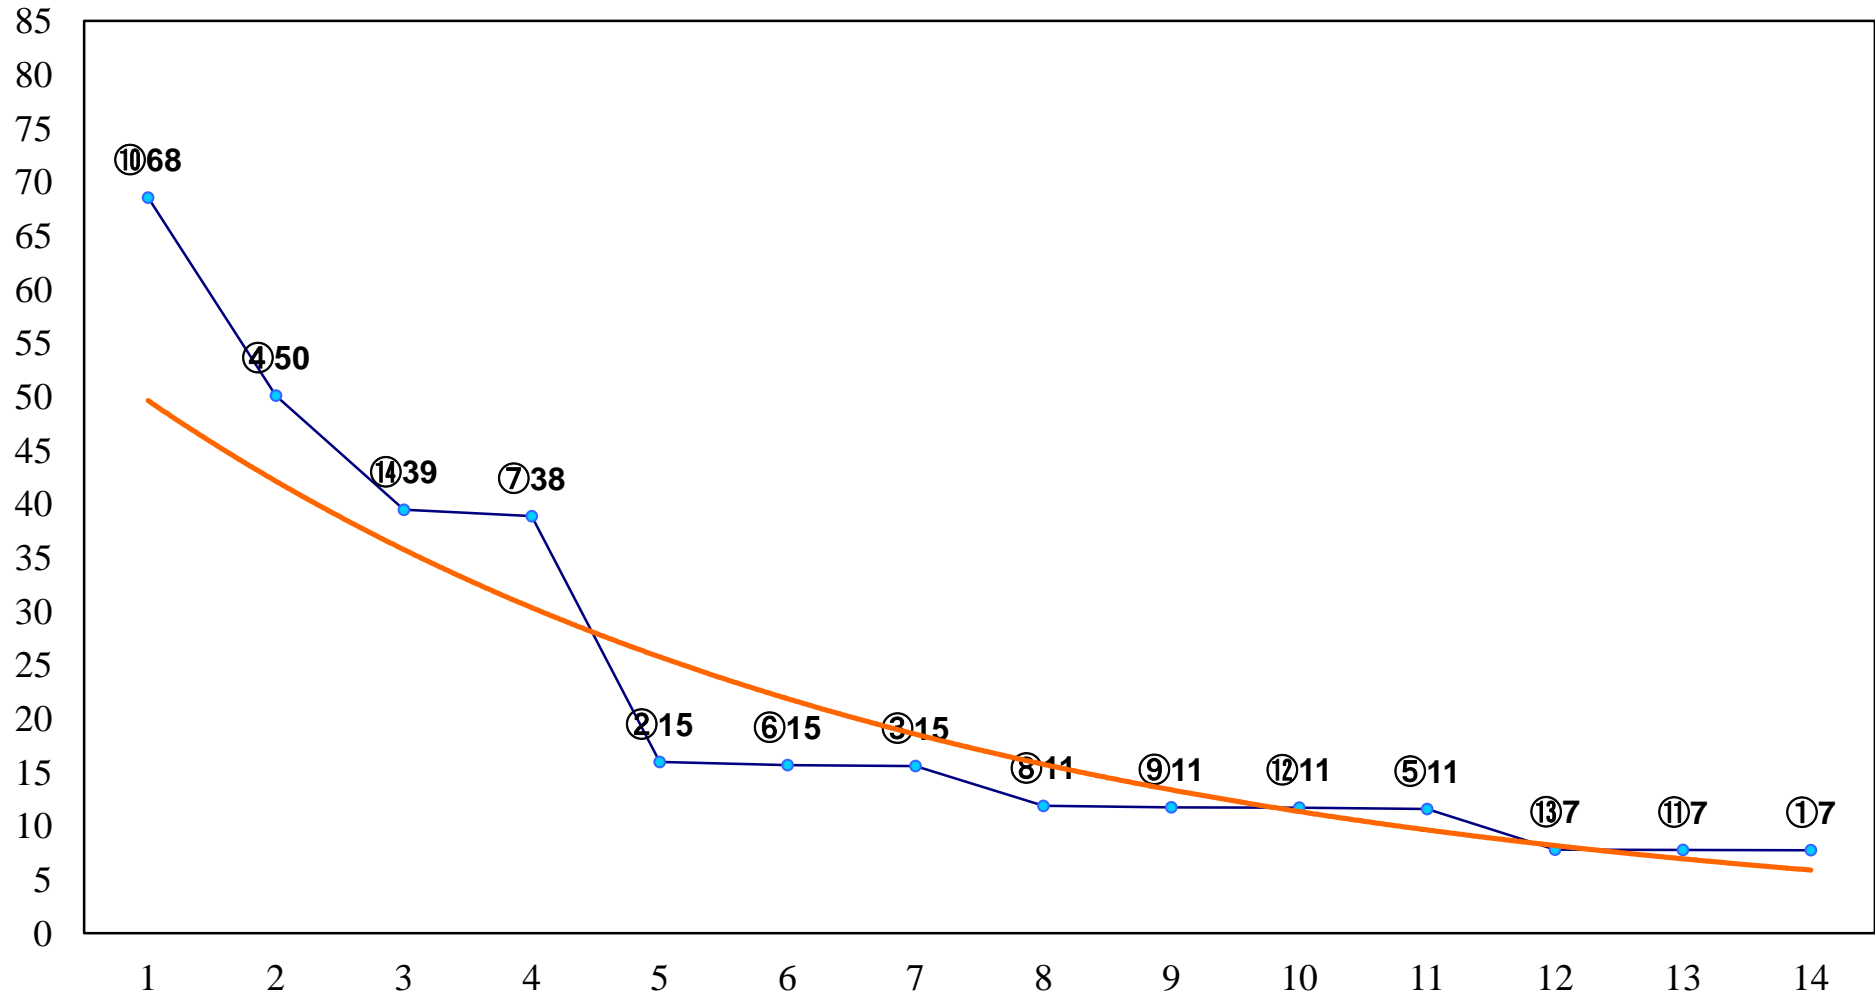

2016年06月27日(月) 大井競馬 1R 14:55  
C3九 右1200m

2016年06月27日(月) 大井競馬 2R 15:25  
2歳新馬 右1000m

2016年06月27日(月) 大井競馬 3R 15:55  
2歳新馬 右1200m

2016年06月27日(月) 大井競馬 4R 16:25  
3歳50万円以下 右1200m

2016年06月27日(月) 大井競馬 5R 17:00  
3歳50万円以下 右1400m

2016年06月27日(月) 大井競馬 6R 17:30  
3歳105万円以下 右1200m

2016年06月27日(月) 大井競馬 7R 18:00  
3歳105万円以下 右1400m

2016年06月27日(月) 大井競馬 8R 18:30  
C2四五 右1200m

2016年06月27日(月) 大井競馬 9R 19:05  
C2四五 右1600m

2016年06月27日(月) 大井競馬 10R 19:40  
夏至特別C2三選抜 右1200m