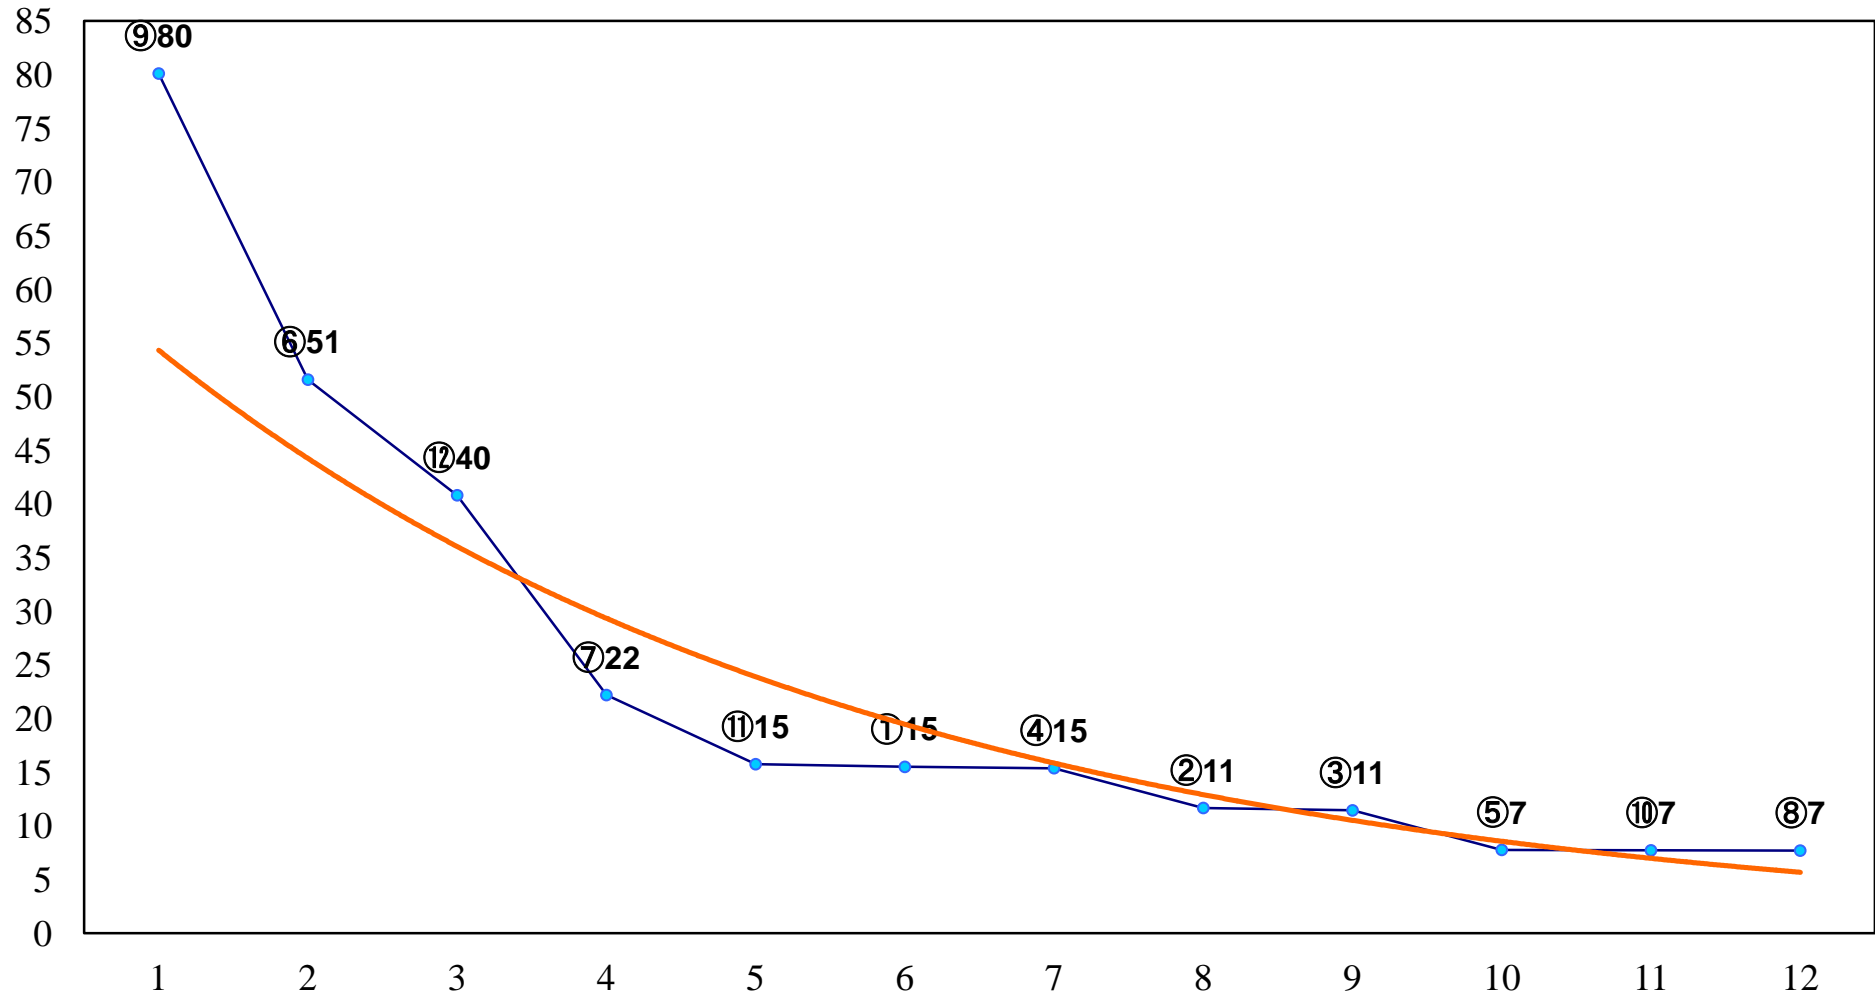

2016年06月27日(月) 大井競馬 1R 14:55  
C3九 右1200m

2016年06月27日(月) 大井競馬 2R 15:25  
2歳新馬 右1000m

2016年06月27日(月) 大井競馬 3R 15:55  
2歳新馬 右1200m

2016年06月27日(月) 大井競馬 4R 16:25  
3歳50万円以下 右1200m

2016年06月27日(月) 大井競馬 5R 17:00  
3歳50万円以下 右1400m