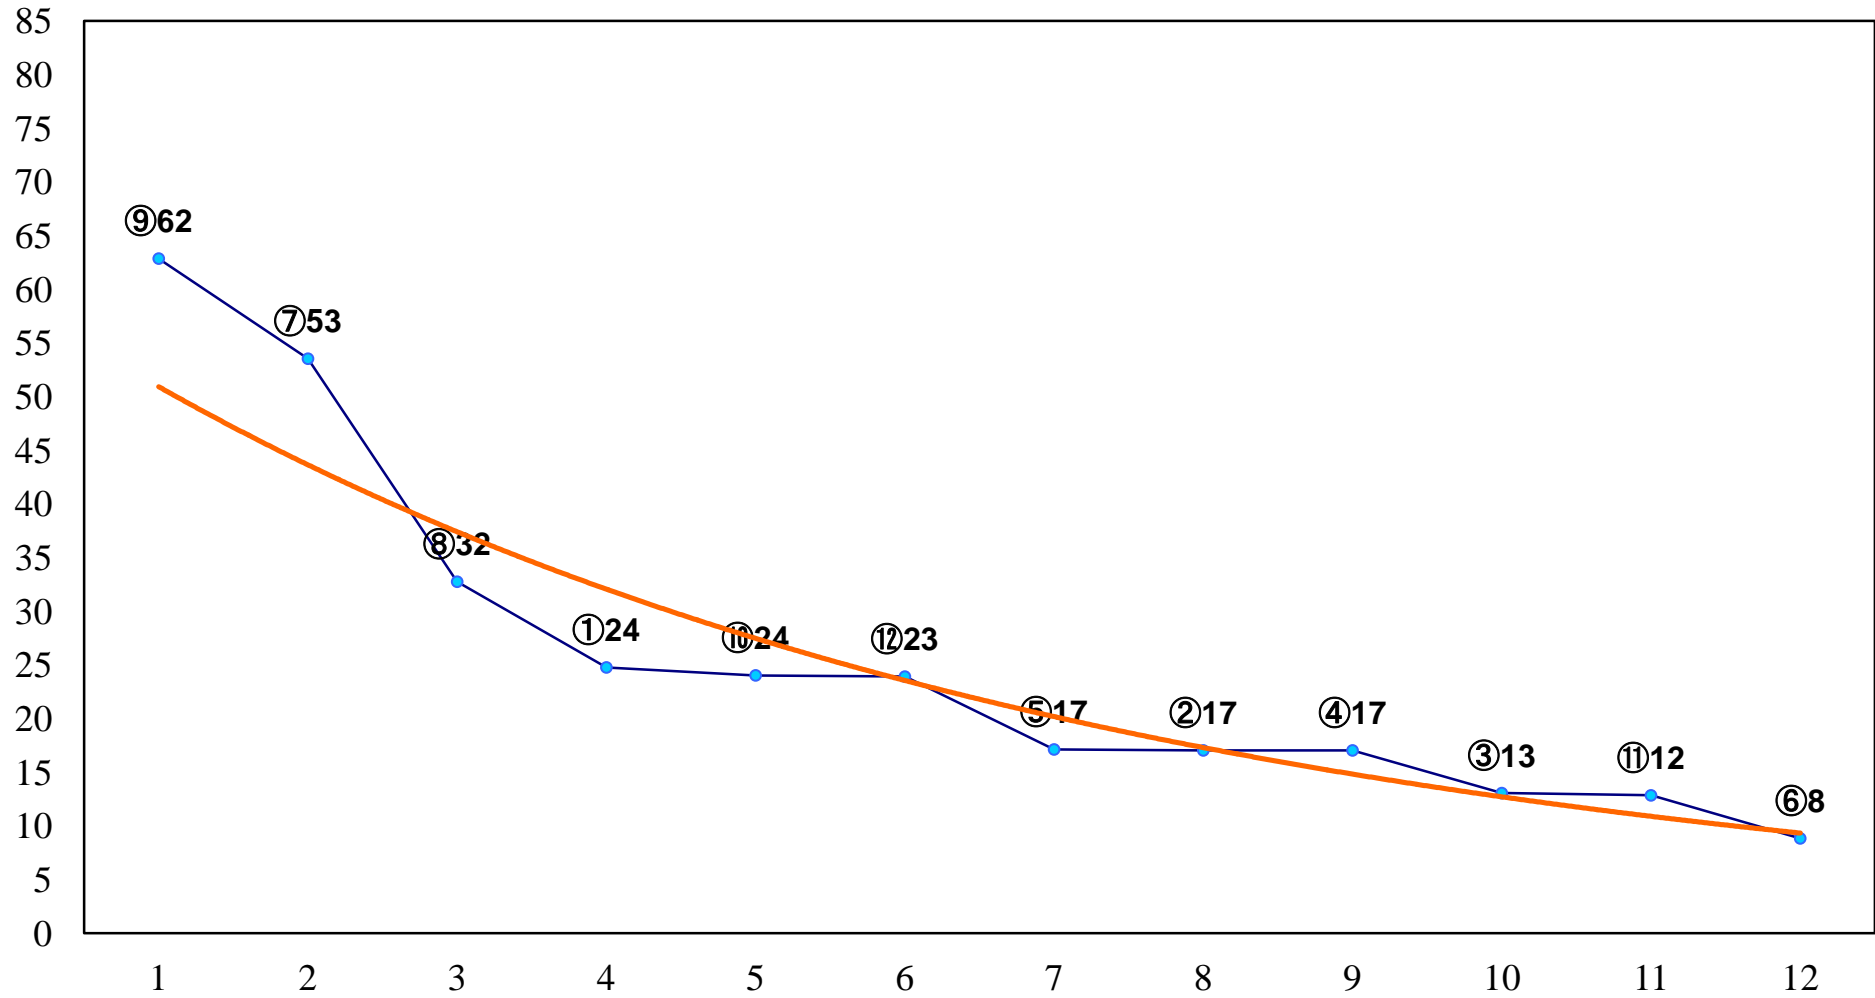

2016年06月27日(月) 大井競馬 1R 14:55  
C3九 右1200m

2016年06月27日(月) 大井競馬 2R 15:25  
2歳新馬 右1000m

2016年06月27日(月) 大井競馬 3R 15:55  
2歳新馬 右1200m

2016年06月27日(月) 大井競馬 4R 16:25  
3歳50万円以下 右1200m

2016年06月27日(月) 大井競馬 5R 17:00  
3歳50万円以下 右1400m

2016年06月27日(月) 大井競馬 6R 17:30  
3歳105万円以下 右1200m

2016年06月27日(月) 大井競馬 7R 18:00  
3歳105万円以下 右1400m

2016年06月27日(月) 大井競馬 8R 18:30  
C2四五 右1200m

2016年06月27日(月) 大井競馬 9R 19:05  
C2四五 右1600m

2016年06月27日(月) 大井競馬 10R 19:40  
夏至特別C2三選抜 右1200m