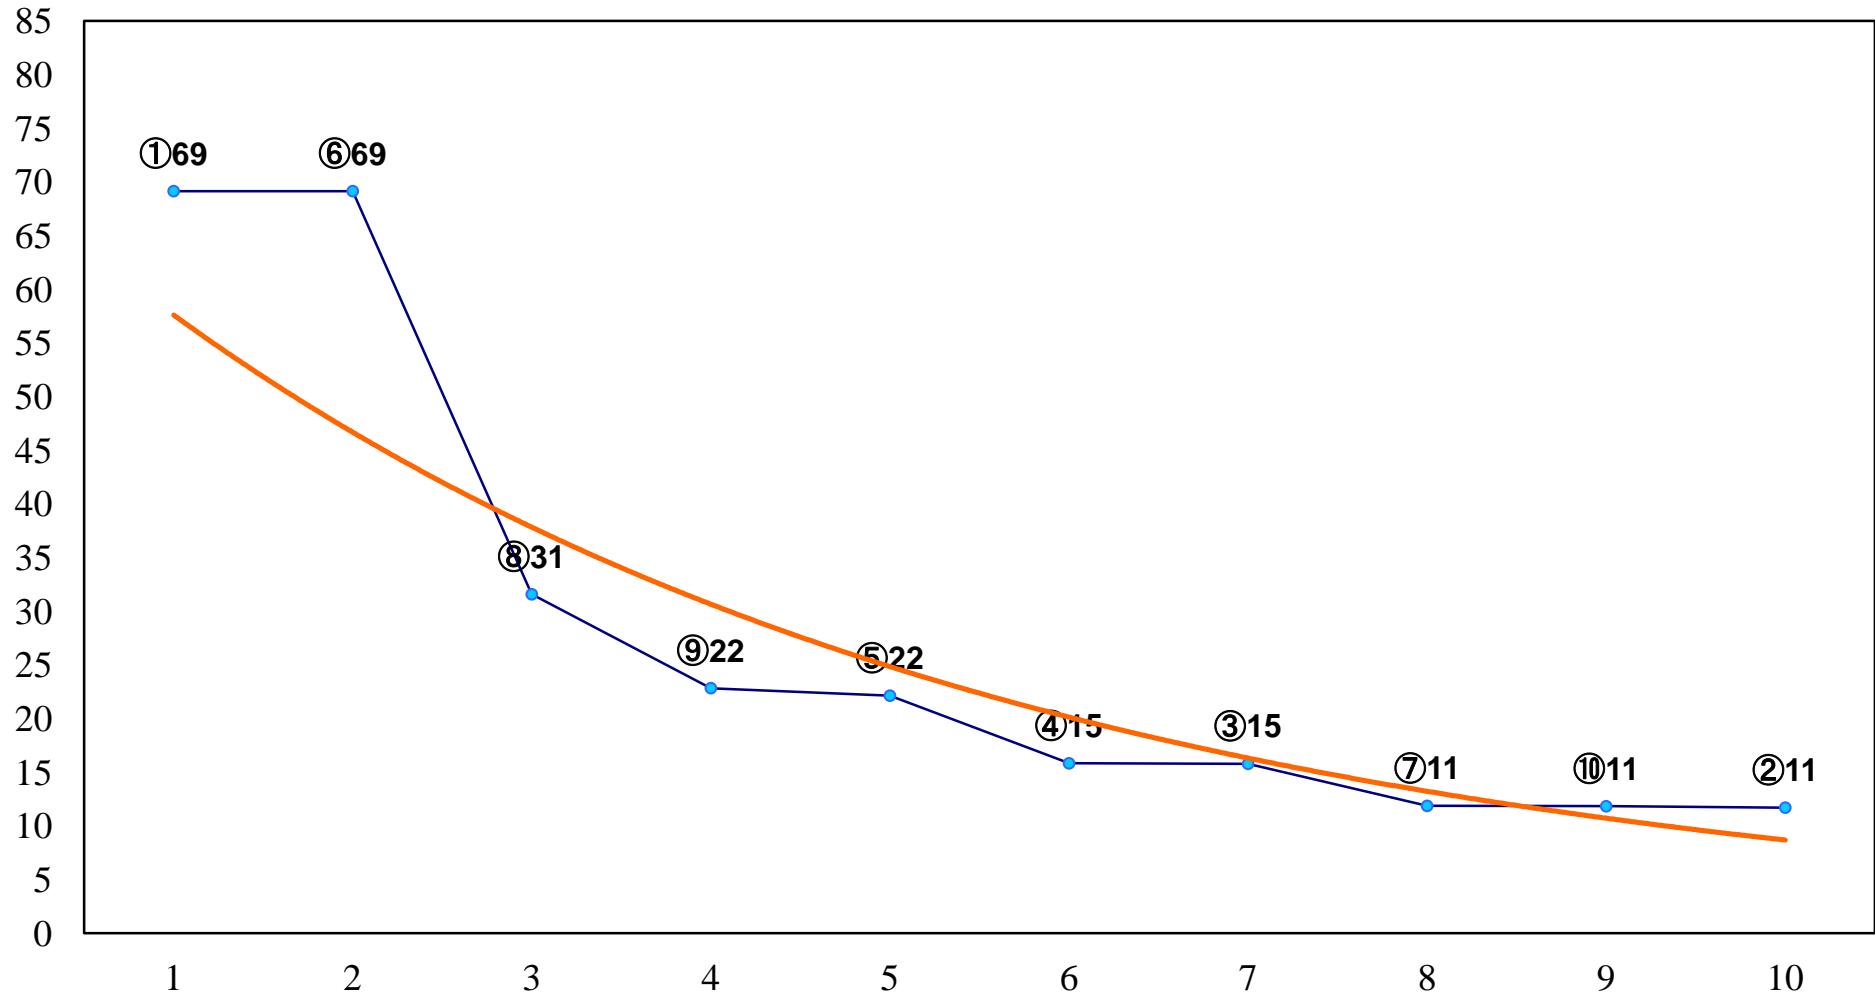

2016年06月27日(月) 大井競馬 1R 14:55  
C3九 右1200m

2016年06月27日(月) 大井競馬 2R 15:25  
2歳新馬 右1000m

2016年06月27日(月) 大井競馬 3R 15:55  
2歳新馬 右1200m

2016年06月27日(月) 大井競馬 4R 16:25  
3歳50万円以下 右1200m

2016年06月27日(月) 大井競馬 5R 17:00  
3歳50万円以下 右1400m