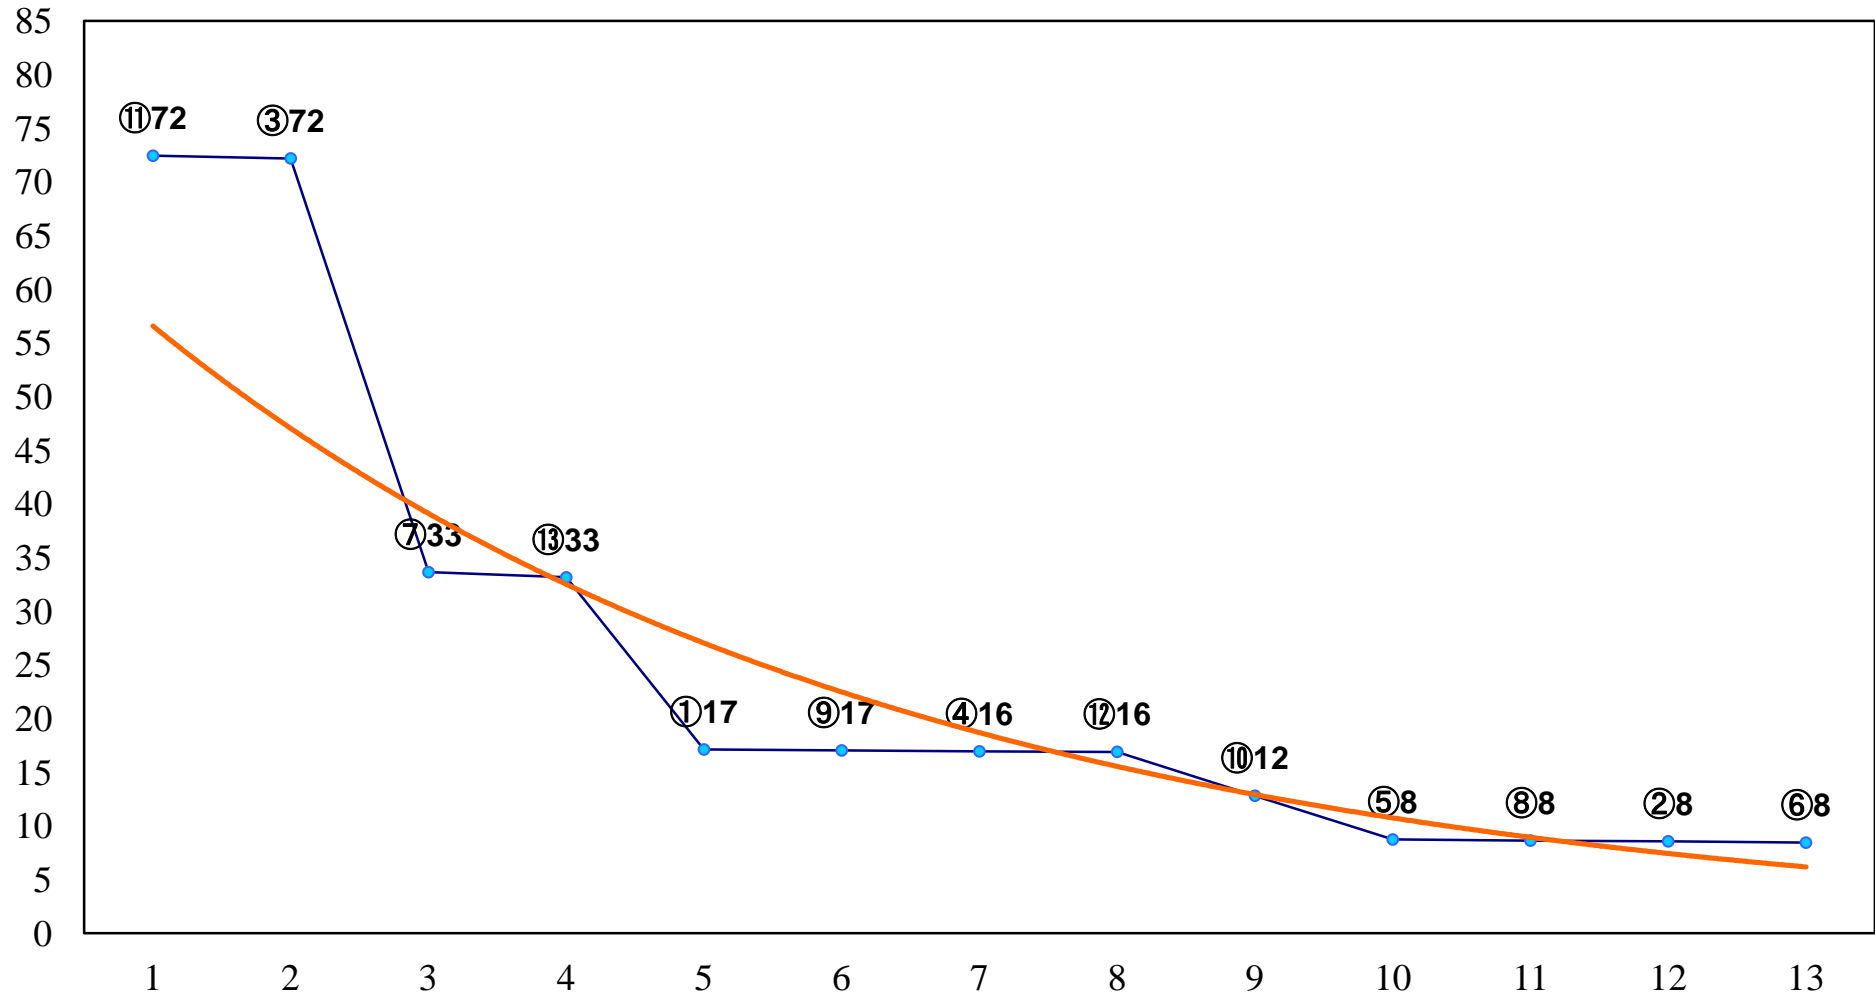

2016年06月28日(火) 大井競馬 6R 17:30
C2六七八 右1200m