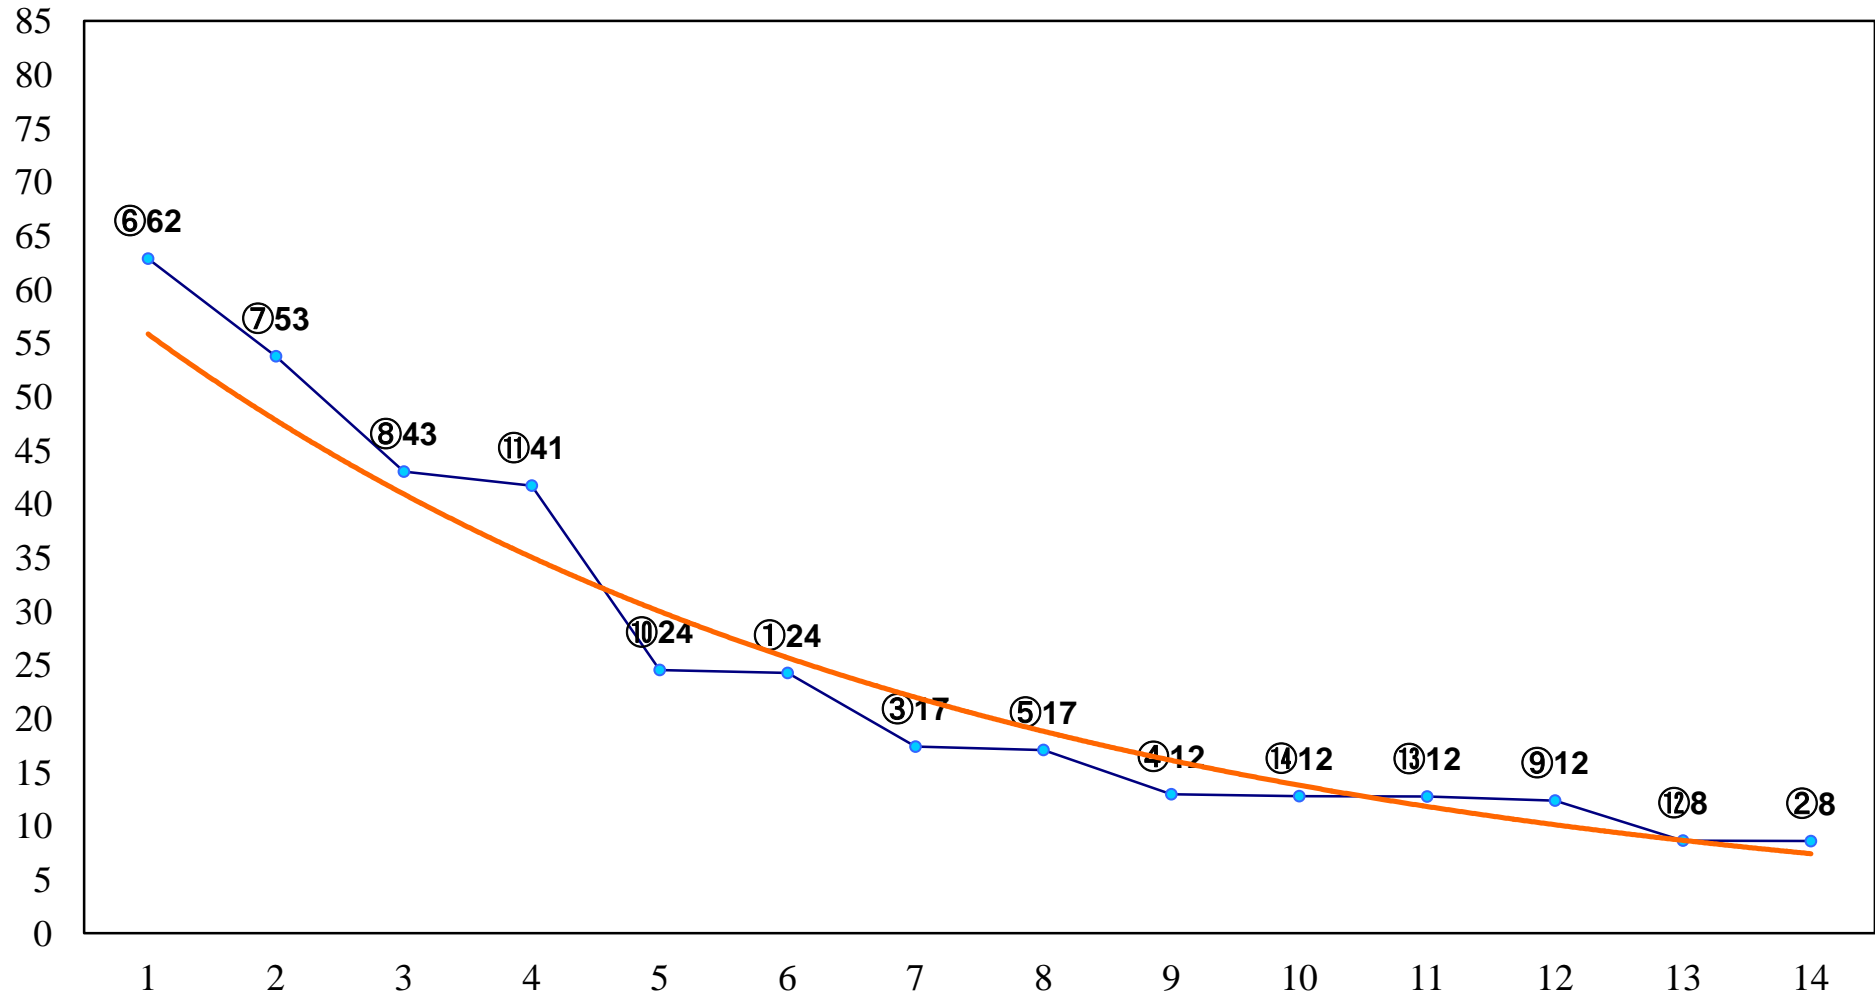

2016年06月28日(火) 大井競馬 7R 18:00
C2六七八 右1400m