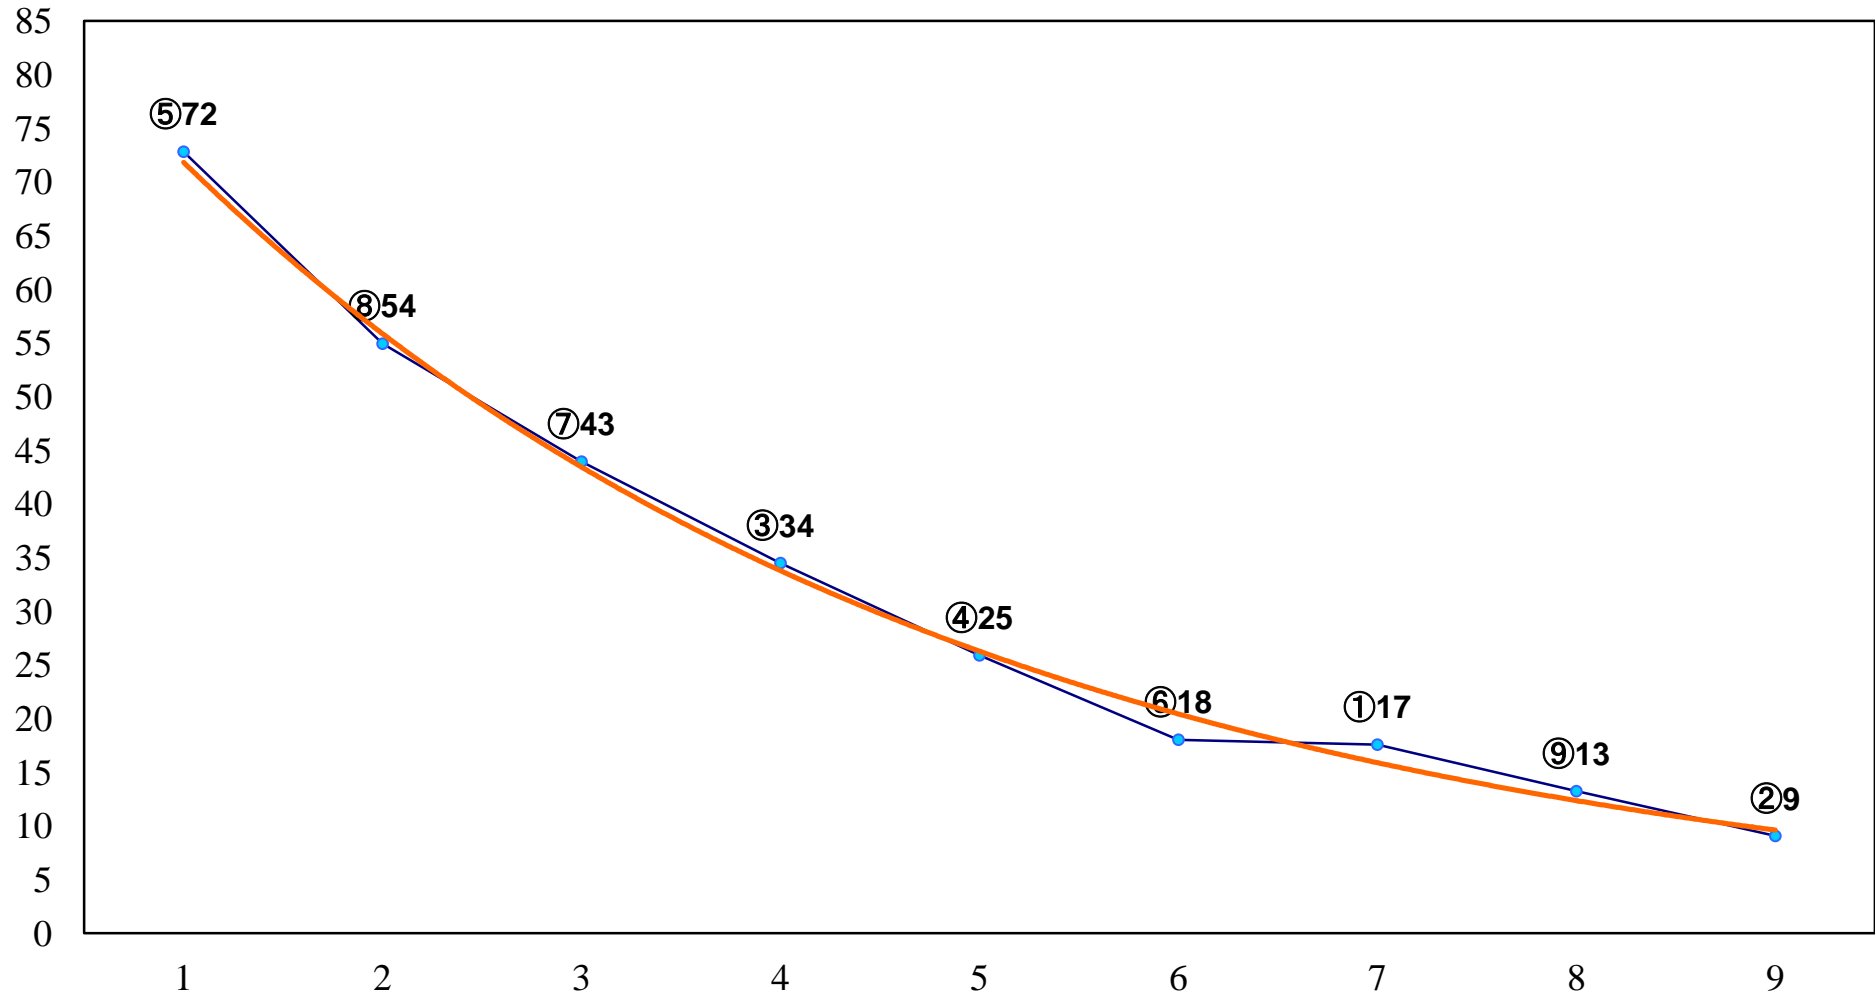

2016年06月28日(火) 大井競馬 8R 18:30
特選B2四 右1400m