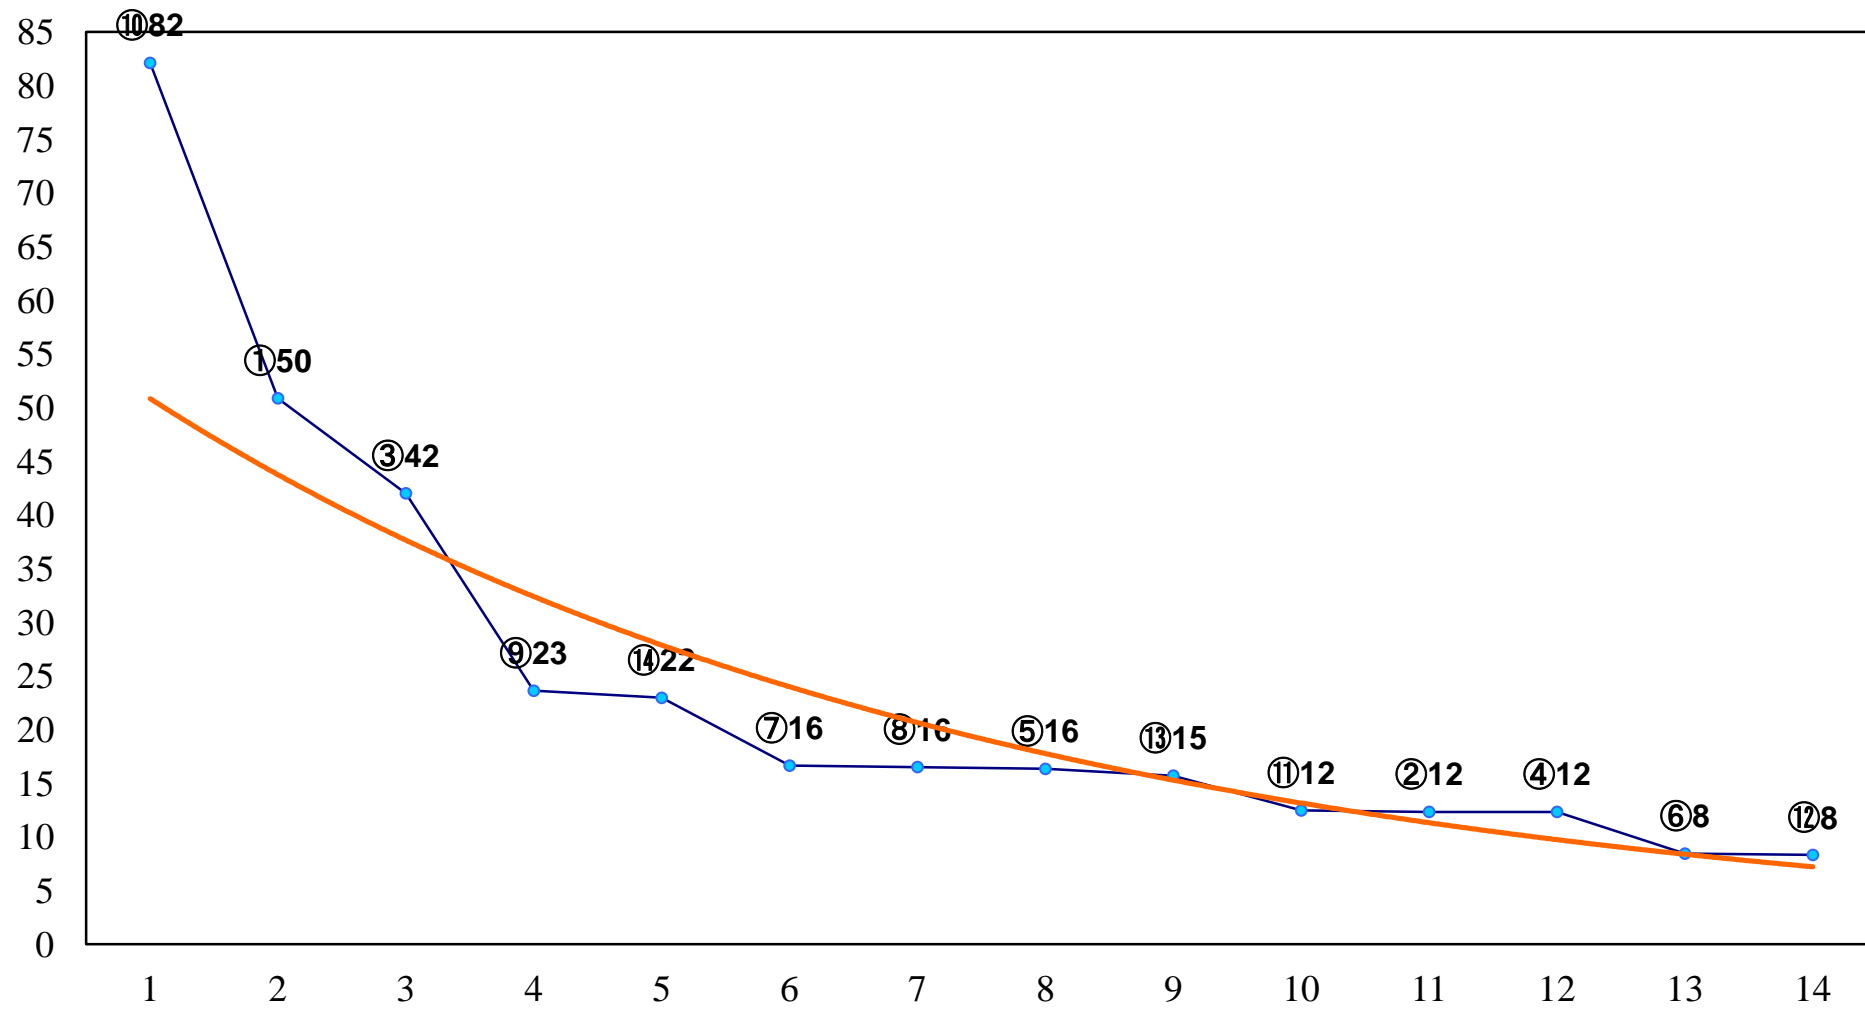

2016年06月28日(火) 大井競馬 1R 14:55
C3七八 右1200m

2016年06月28日(火) 大井競馬 2R 15:25
C3七八 右1400m

2016年06月28日(火) 大井競馬 3R 15:55
2歳新馬 右1400m

2016年06月28日(火) 大井競馬 4R 16:25
3歳150万円以下 右1200m

2016年06月28日(火) 大井競馬 5R 17:00
3歳150万円以下 右1500m