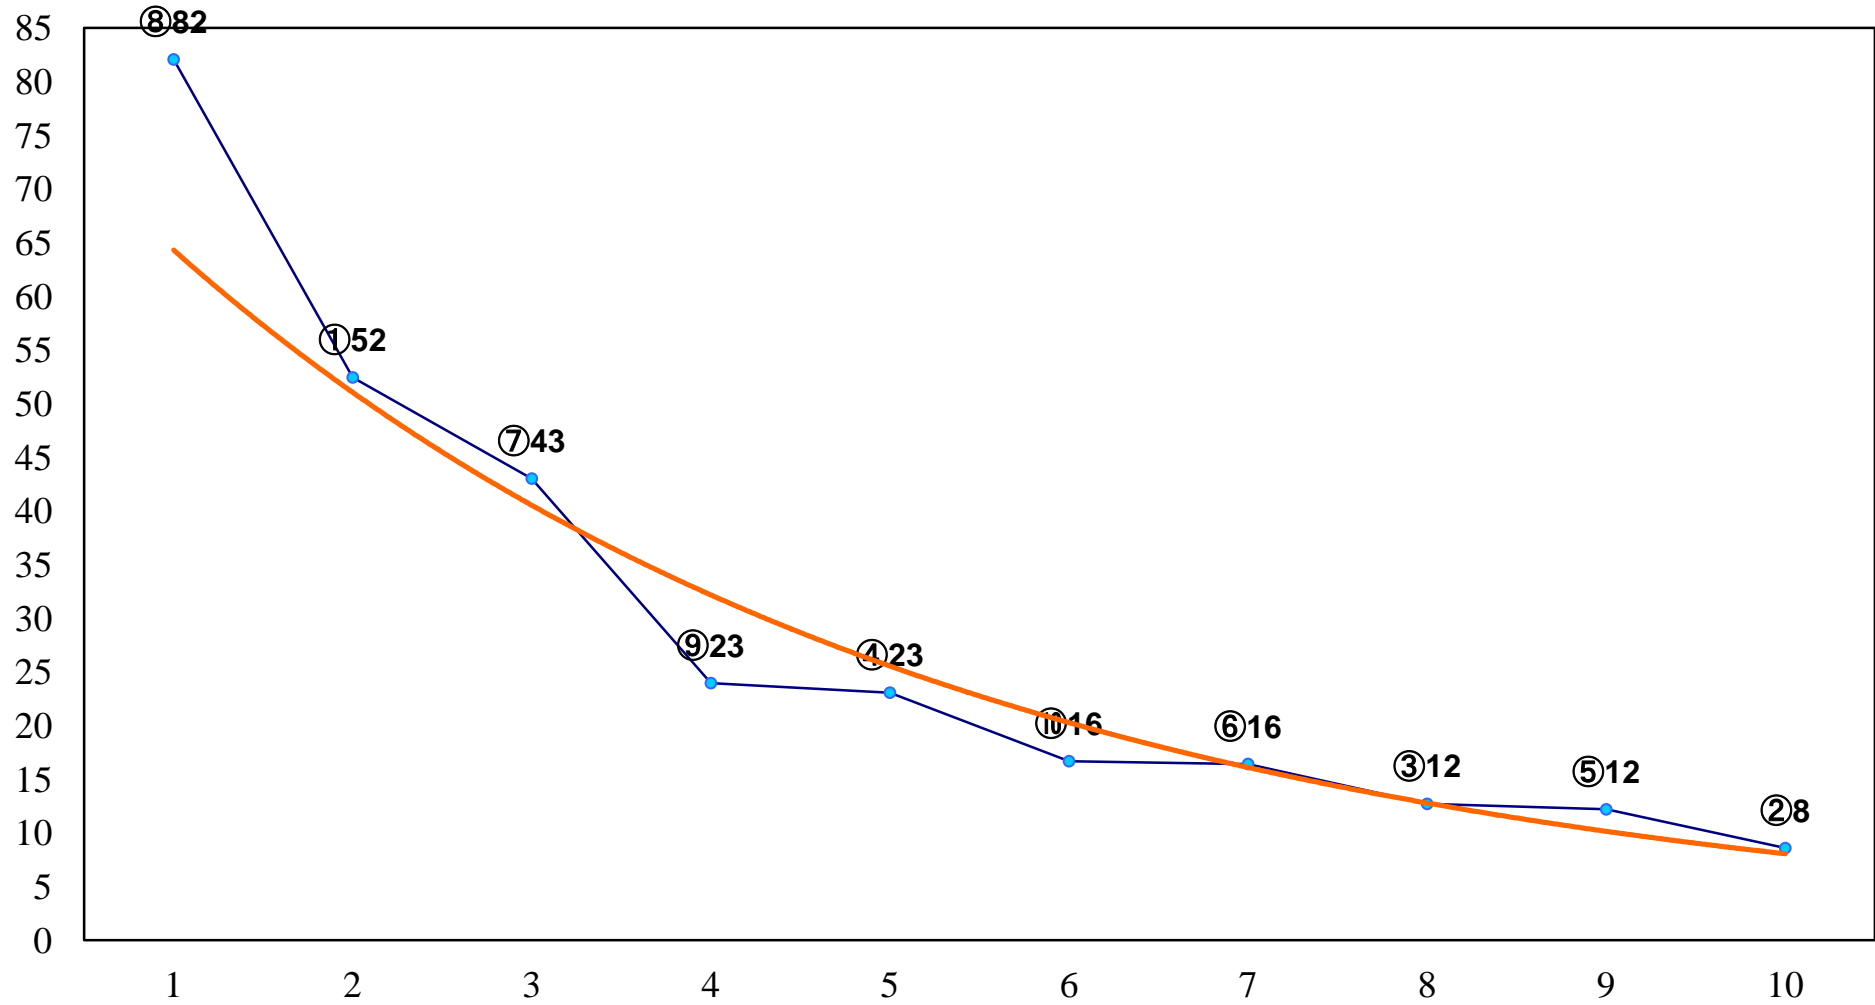

2016年06月28日(火) 大井競馬 6R 17:30
C2六七八 右1200m

2016年06月28日(火) 大井競馬 7R 18:00
C2六七八 右1400m

2016年06月28日(火) 大井競馬 8R 18:30
特選B2四 右1400m

2016年06月28日(火) 大井競馬 9R 19:05
J交 フォーチュナイトあじさい特別3歳選 右1800m

2016年06月28日(火) 大井競馬 10R 19:40
門別グランシャリオ賞B3二選抜特別 右1400m