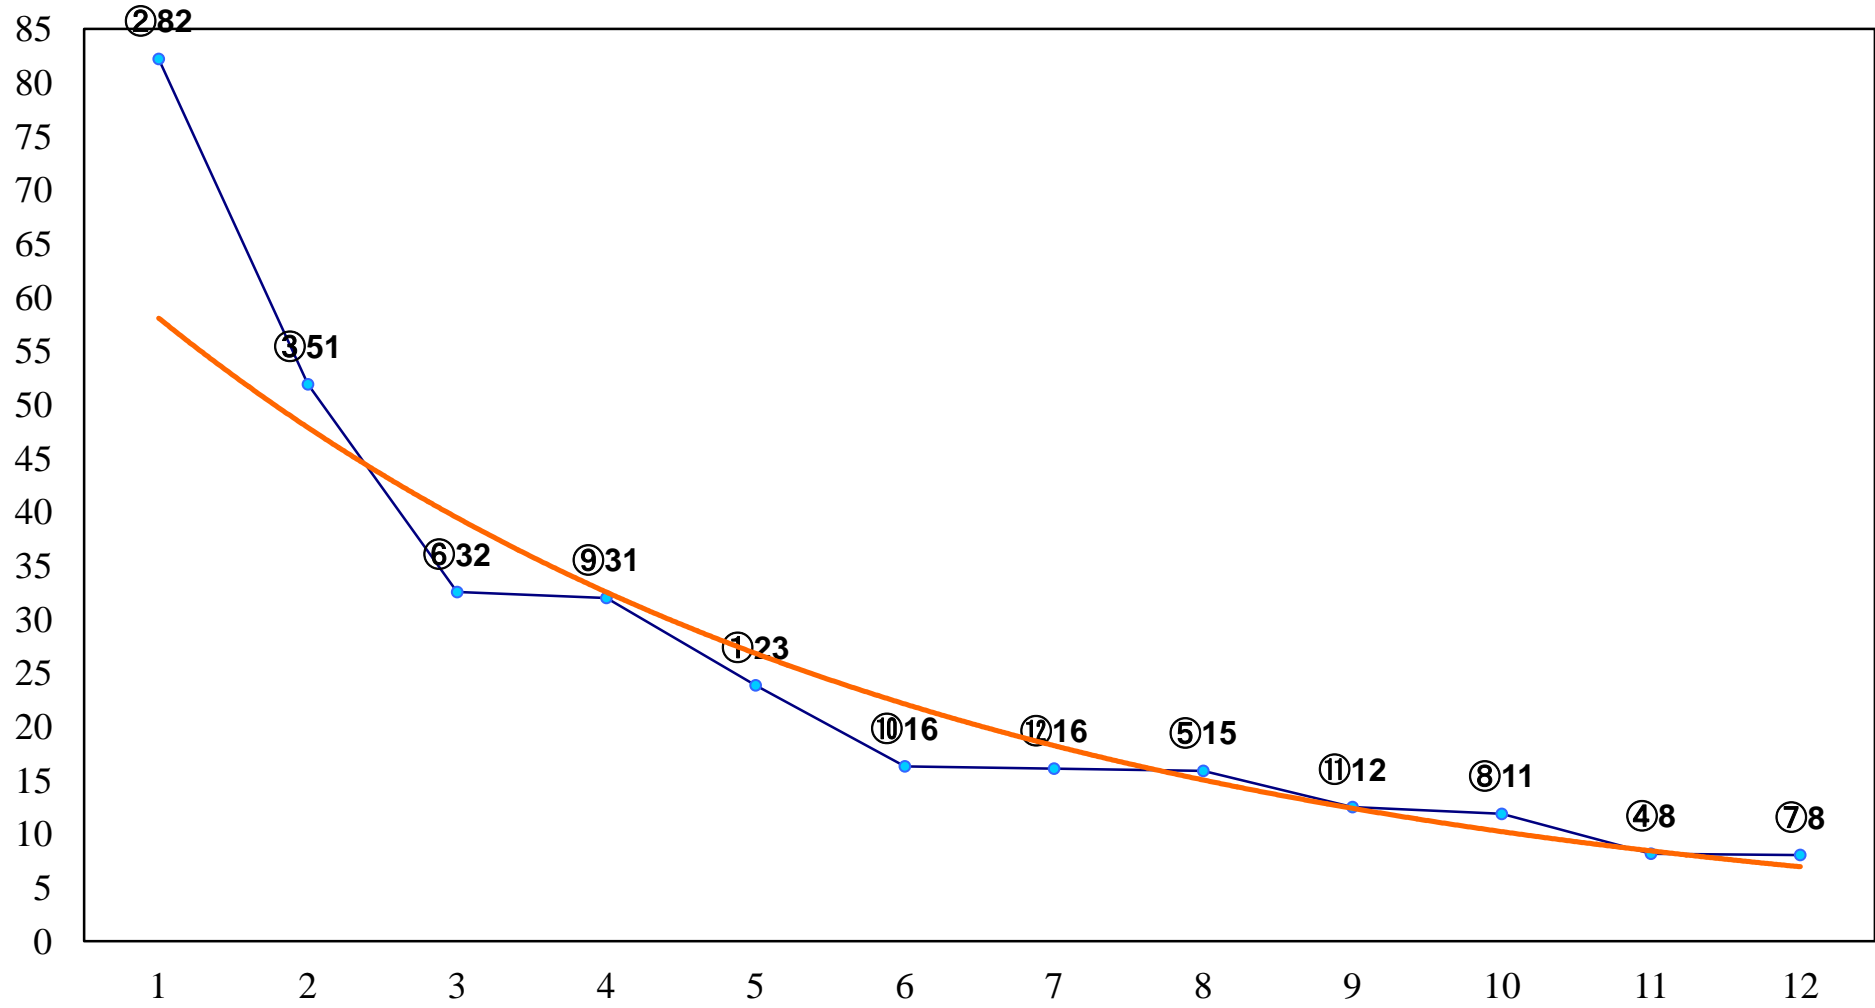

2016年06月28日(火) 大井競馬 1R 14:55
C3七八 右1200m

2016年06月28日(火) 大井競馬 2R 15:25
C3七八 右1400m

2016年06月28日(火) 大井競馬 3R 15:55
2歳新馬 右1400m

2016年06月28日(火) 大井競馬 4R 16:25
3歳150万円以下 右1200m

2016年06月28日(火) 大井競馬 5R 17:00
3歳150万円以下 右1500m