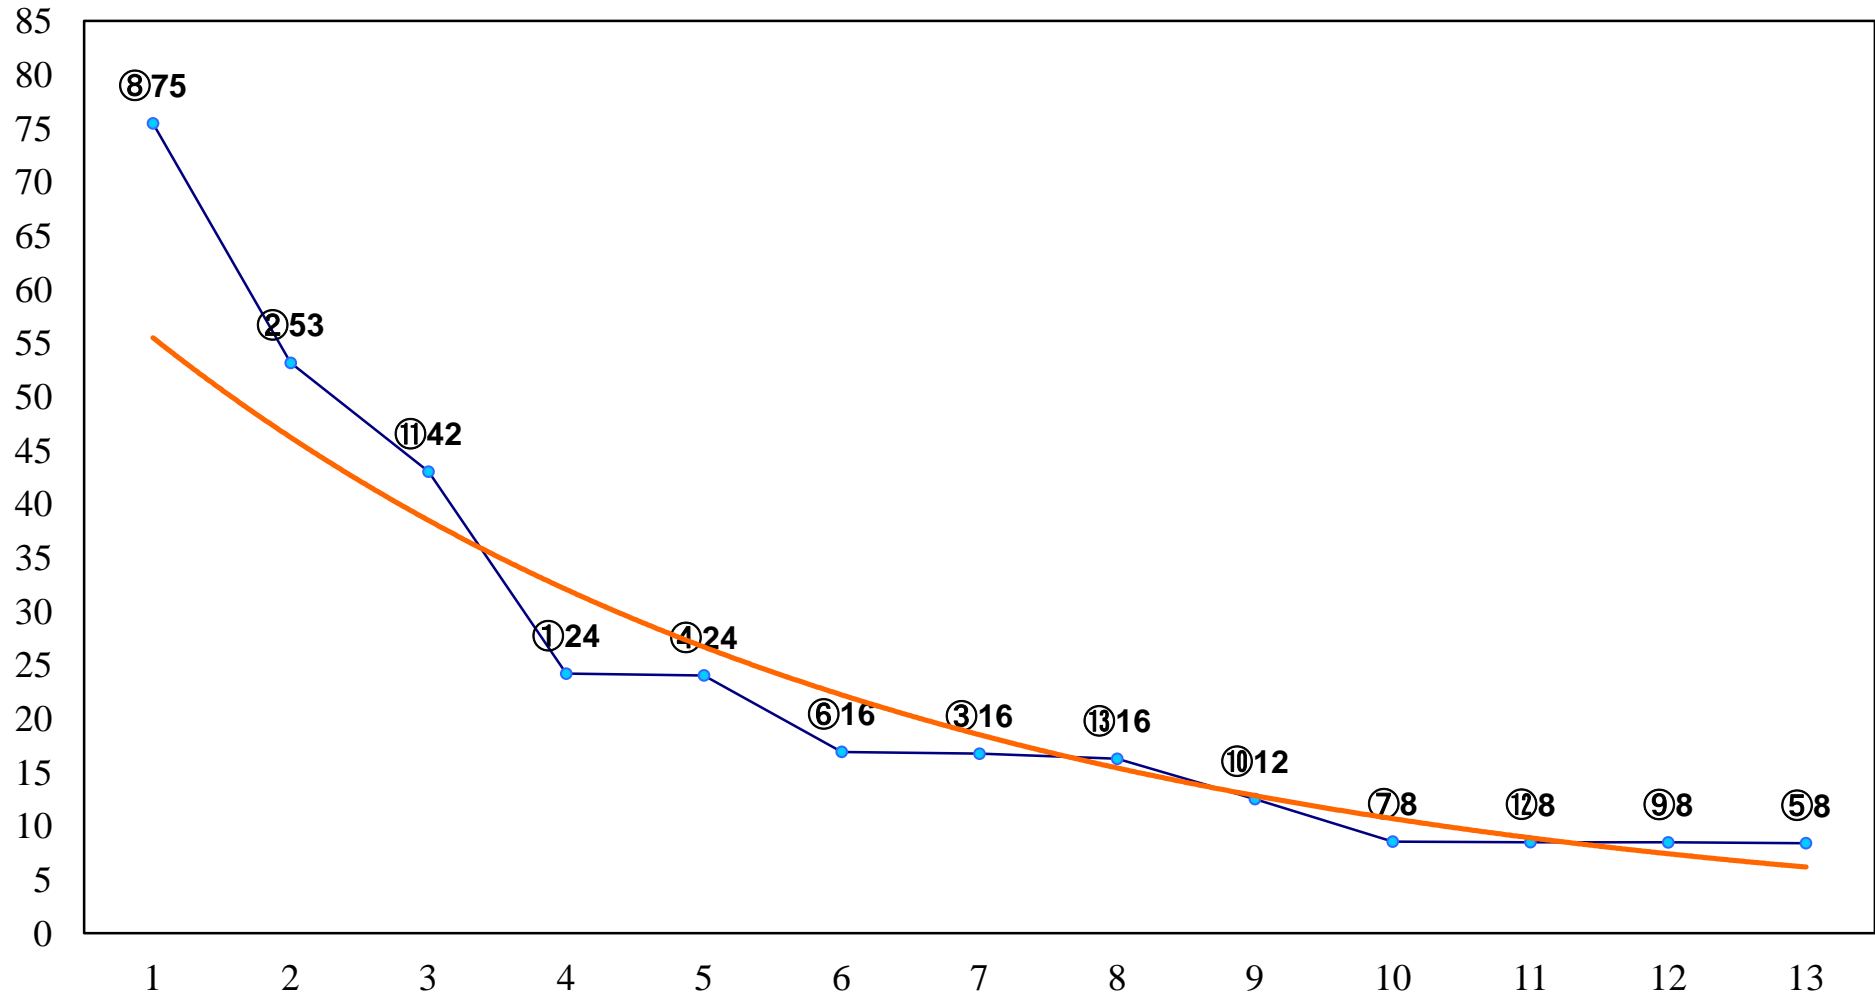

2016年06月28日(火) 大井競馬 1R 14:55
C3七八 右1200m

2016年06月28日(火) 大井競馬 2R 15:25
C3七八 右1400m

2016年06月28日(火) 大井競馬 3R 15:55
2歳新馬 右1400m

2016年06月28日(火) 大井競馬 4R 16:25
3歳150万円以下 右1200m

2016年06月28日(火) 大井競馬 5R 17:00
3歳150万円以下 右1500m