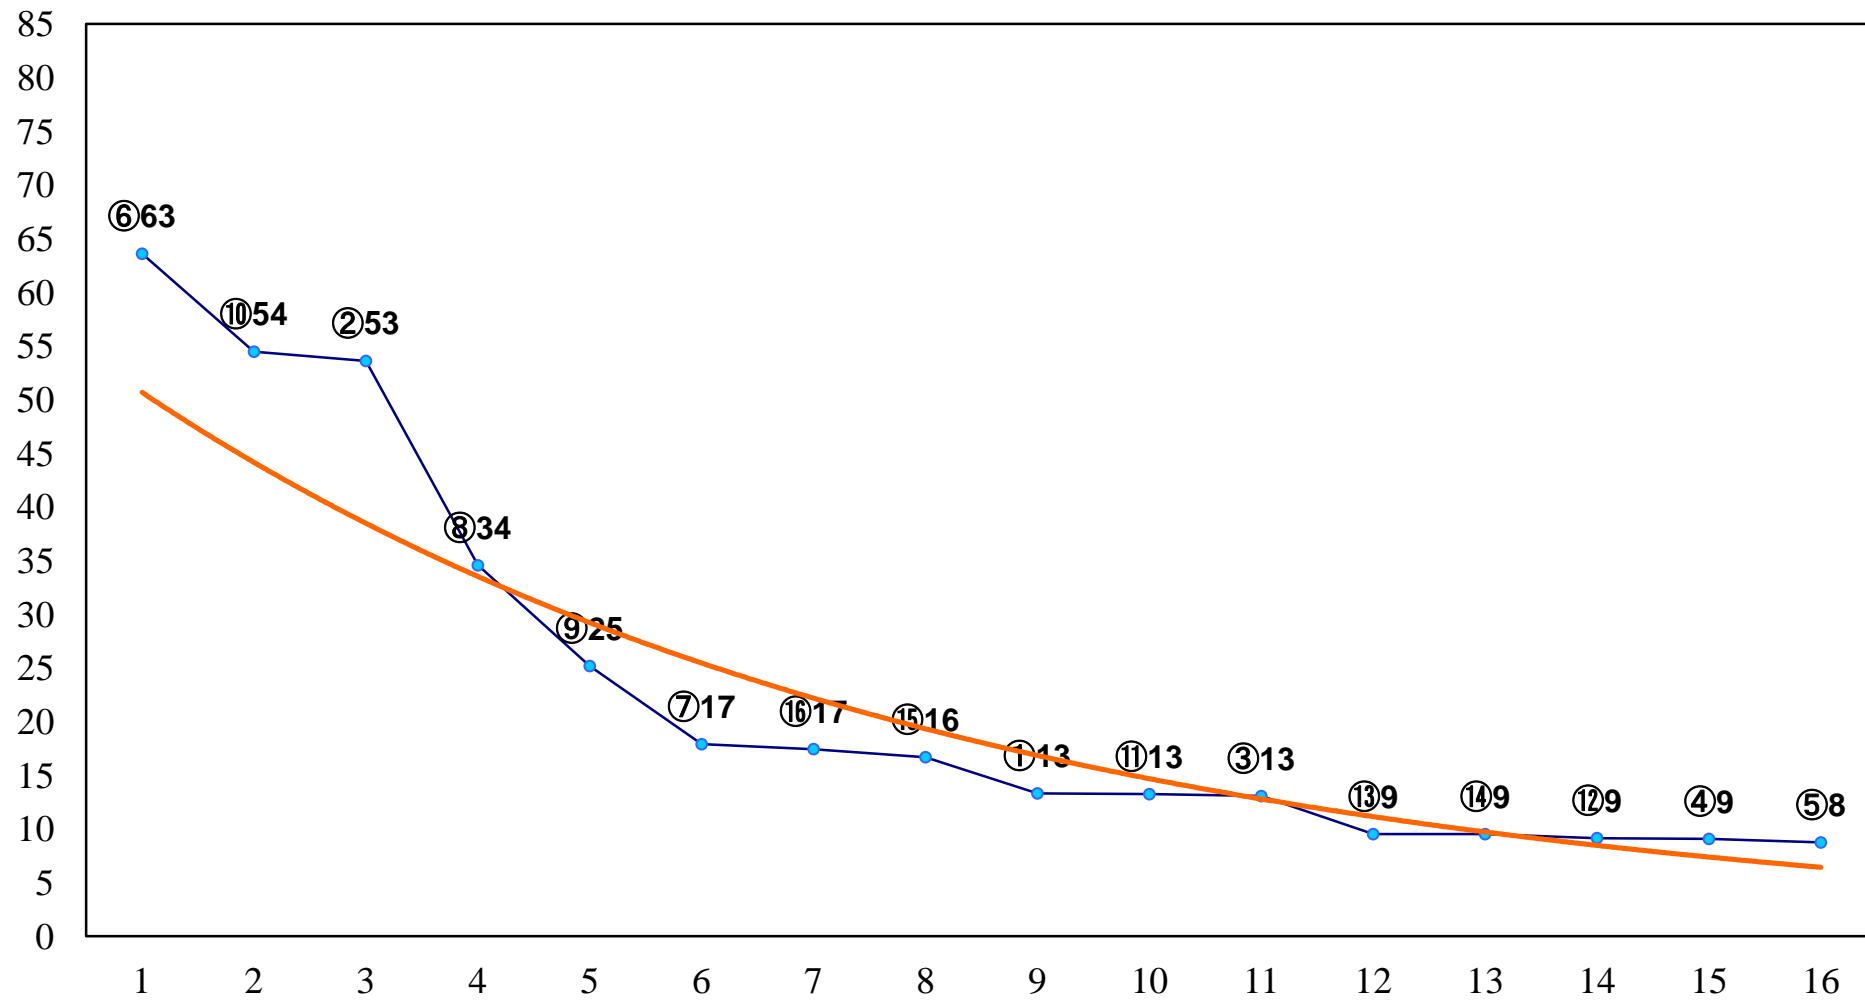

2016年06月28日(火) 大井競馬 6R 17:30
C2六七八 右1200m

2016年06月28日(火) 大井競馬 7R 18:00
C2六七八 右1400m

2016年06月28日(火) 大井競馬 8R 18:30
特選B2四 右1400m

2016年06月28日(火) 大井競馬 9R 19:05
J交 フォーチュナイトあじさい特別3歳選 右1800m

2016年06月28日(火) 大井競馬 10R 19:40
門別グランシャリオ賞B3二選抜特別 右1400m