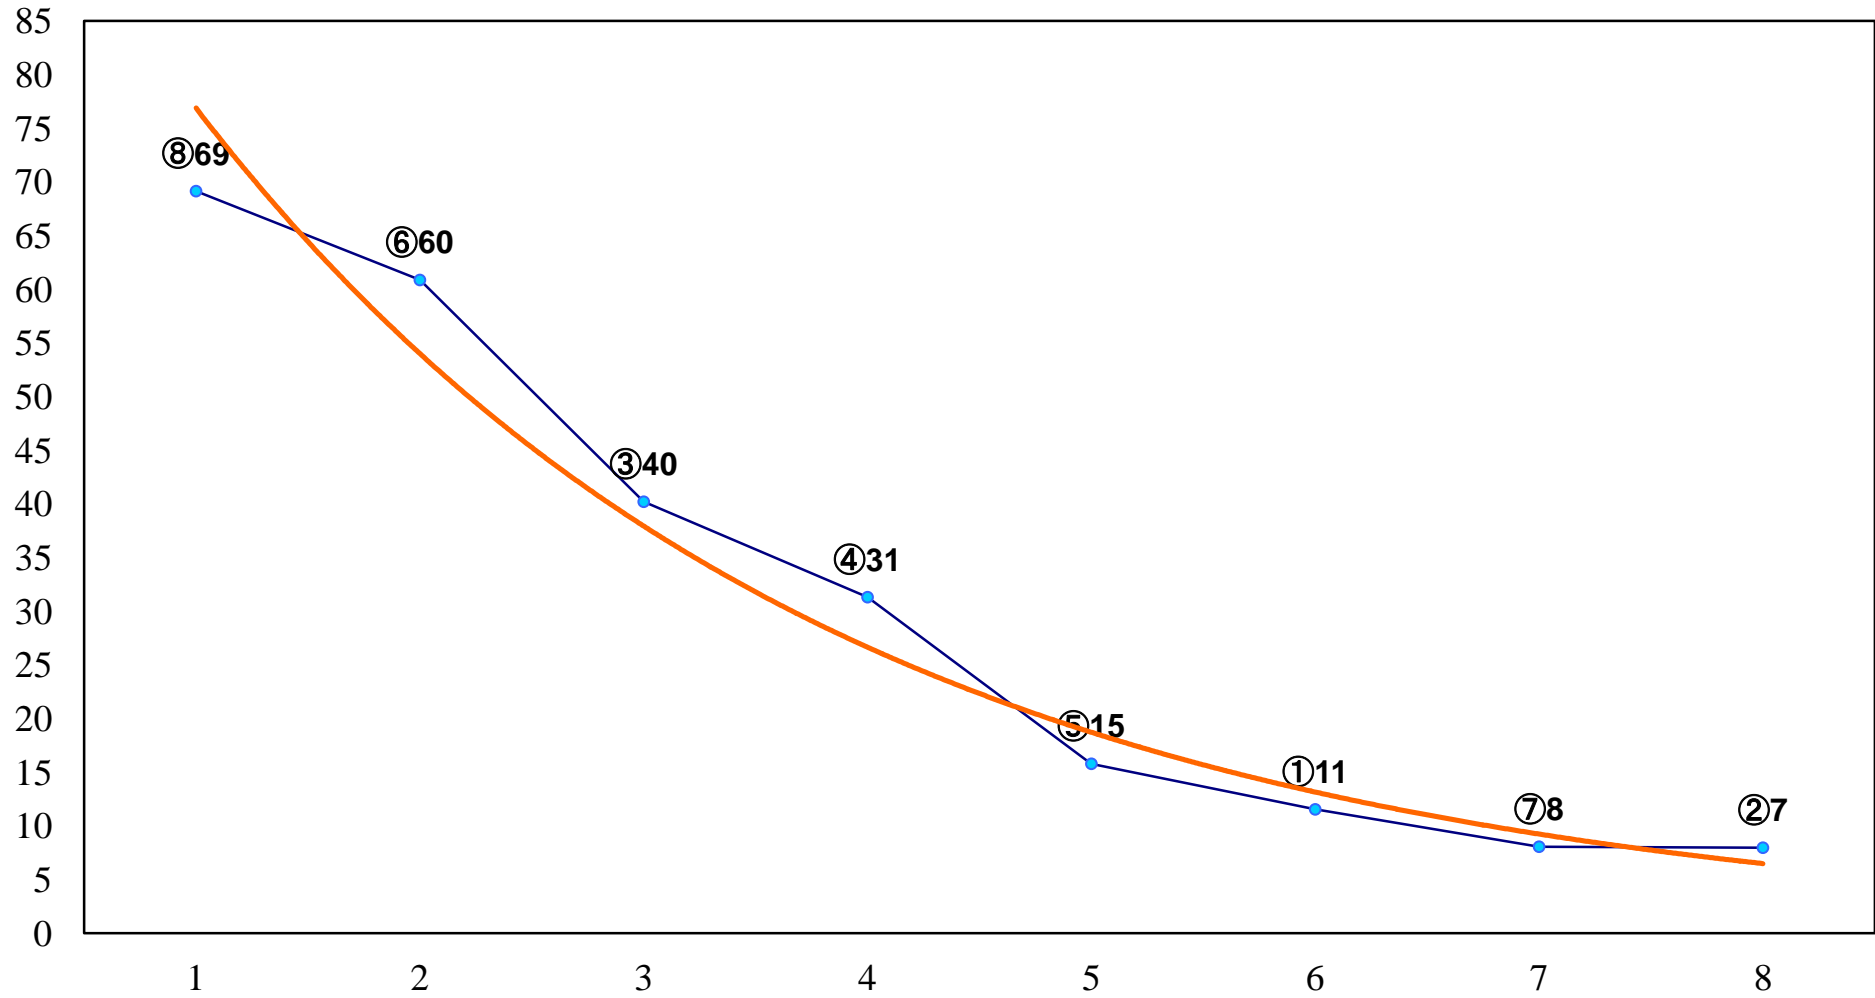

2016年06月28日(火) 大井競馬 1R 14:55
C3七八 右1200m

2016年06月28日(火) 大井競馬 2R 15:25
C3七八 右1400m

2016年06月28日(火) 大井競馬 3R 15:55
2歳新馬 右1400m

2016年06月28日(火) 大井競馬 4R 16:25
3歳150万円以下 右1200m

2016年06月28日(火) 大井競馬 5R 17:00
3歳150万円以下 右1500m