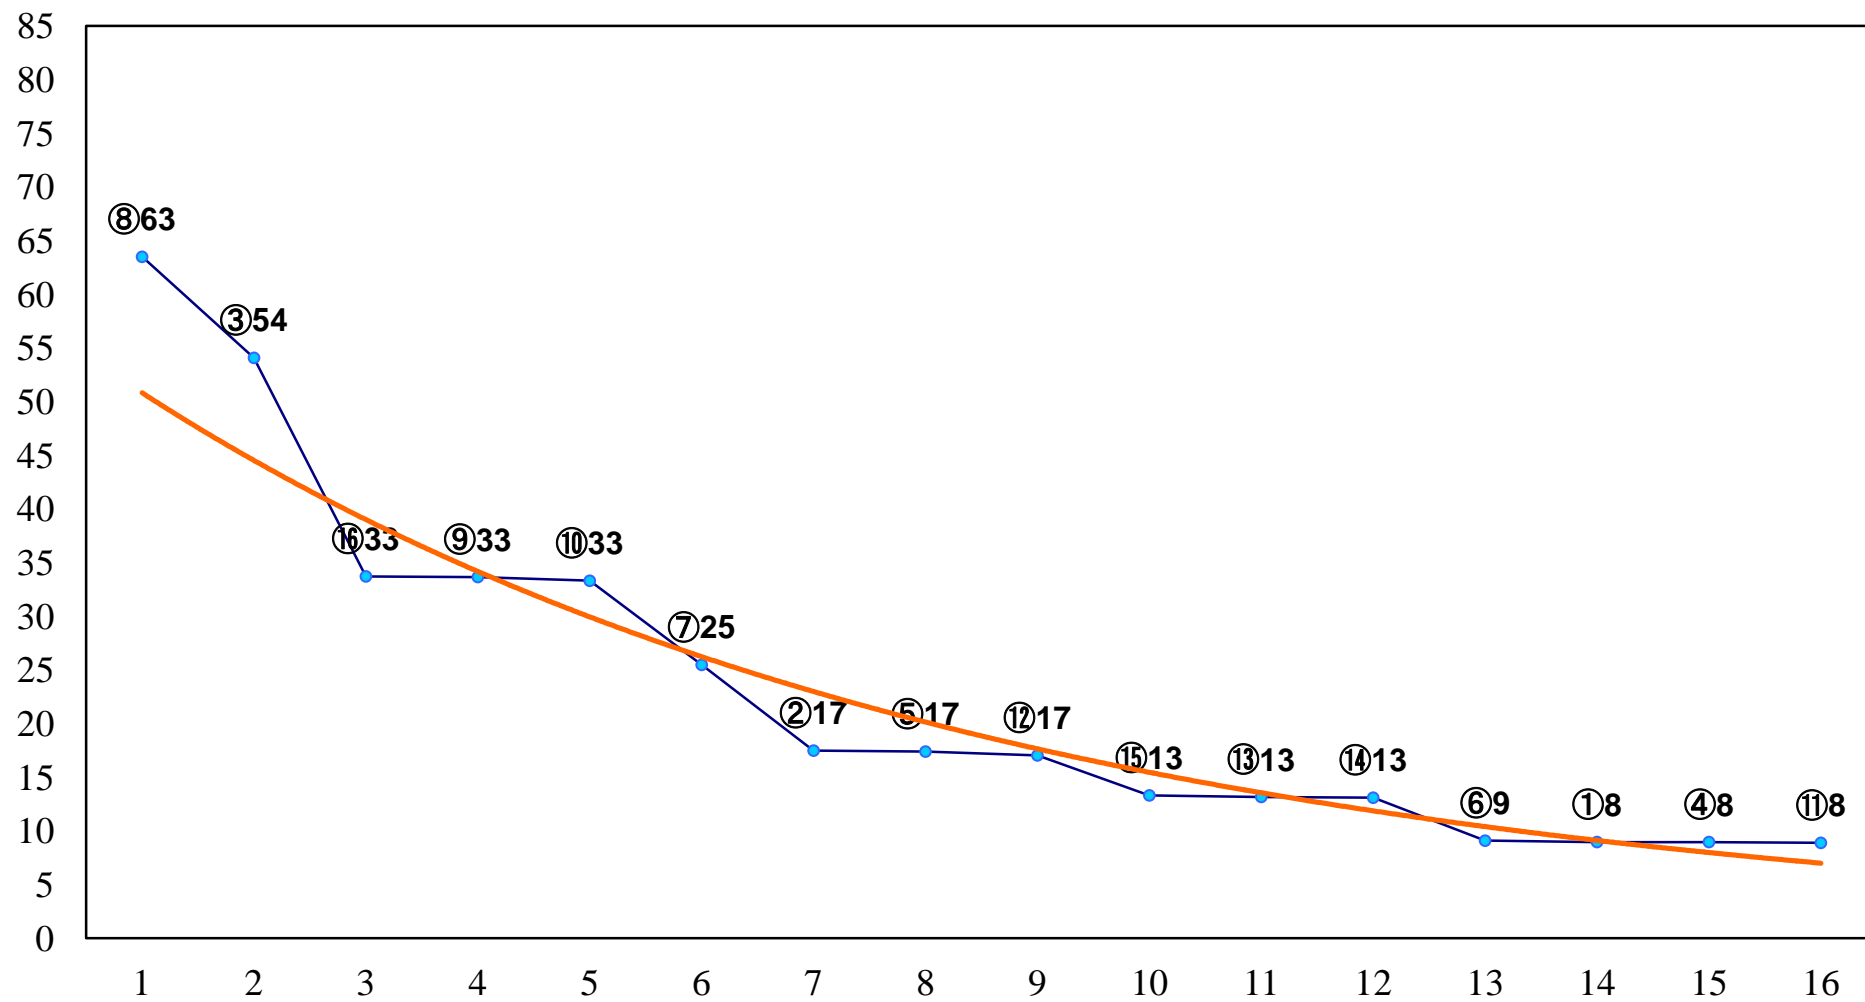

2016年06月28日(火) 大井競馬 11R 20:15
優駿スプリント3歳オープン重賞 右1200m