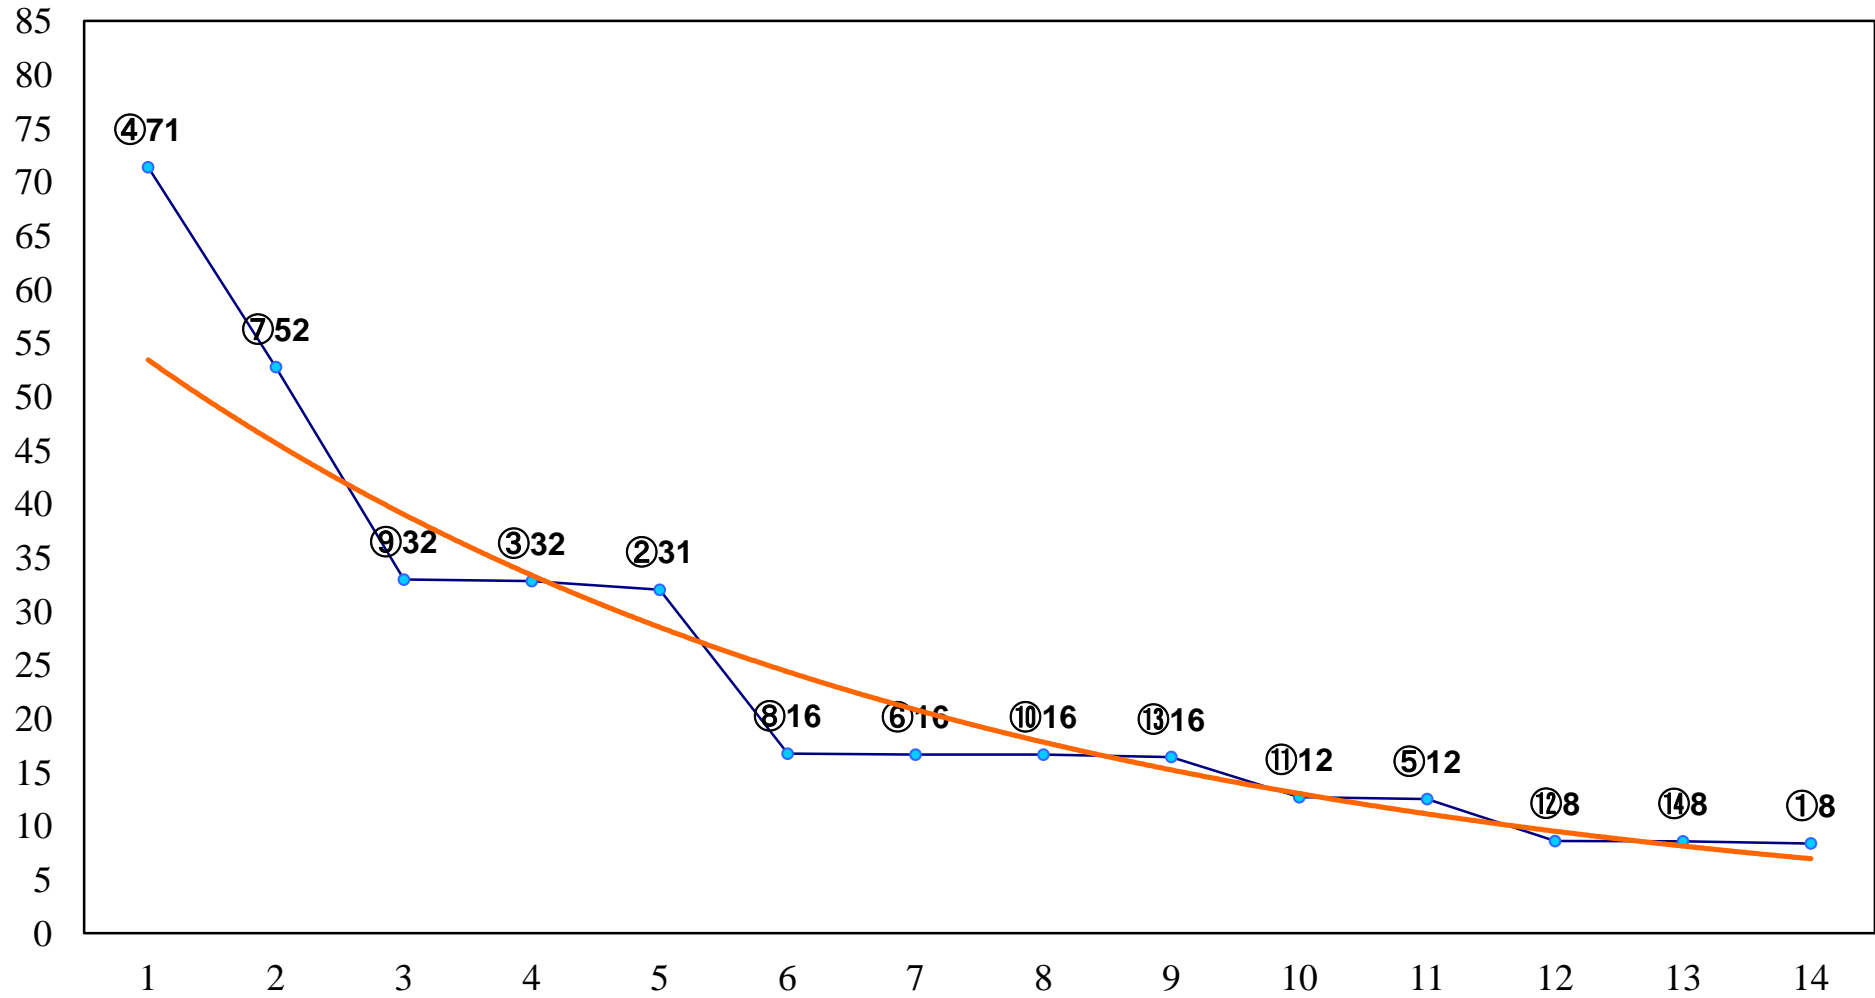

2016年06月28日(火) 大井競馬 1R 14:55
C3七八 右1200m

2016年06月28日(火) 大井競馬 2R 15:25
C3七八 右1400m

2016年06月28日(火) 大井競馬 3R 15:55
2歳新馬 右1400m

2016年06月28日(火) 大井競馬 4R 16:25
3歳150万円以下 右1200m

2016年06月28日(火) 大井競馬 5R 17:00
3歳150万円以下 右1500m