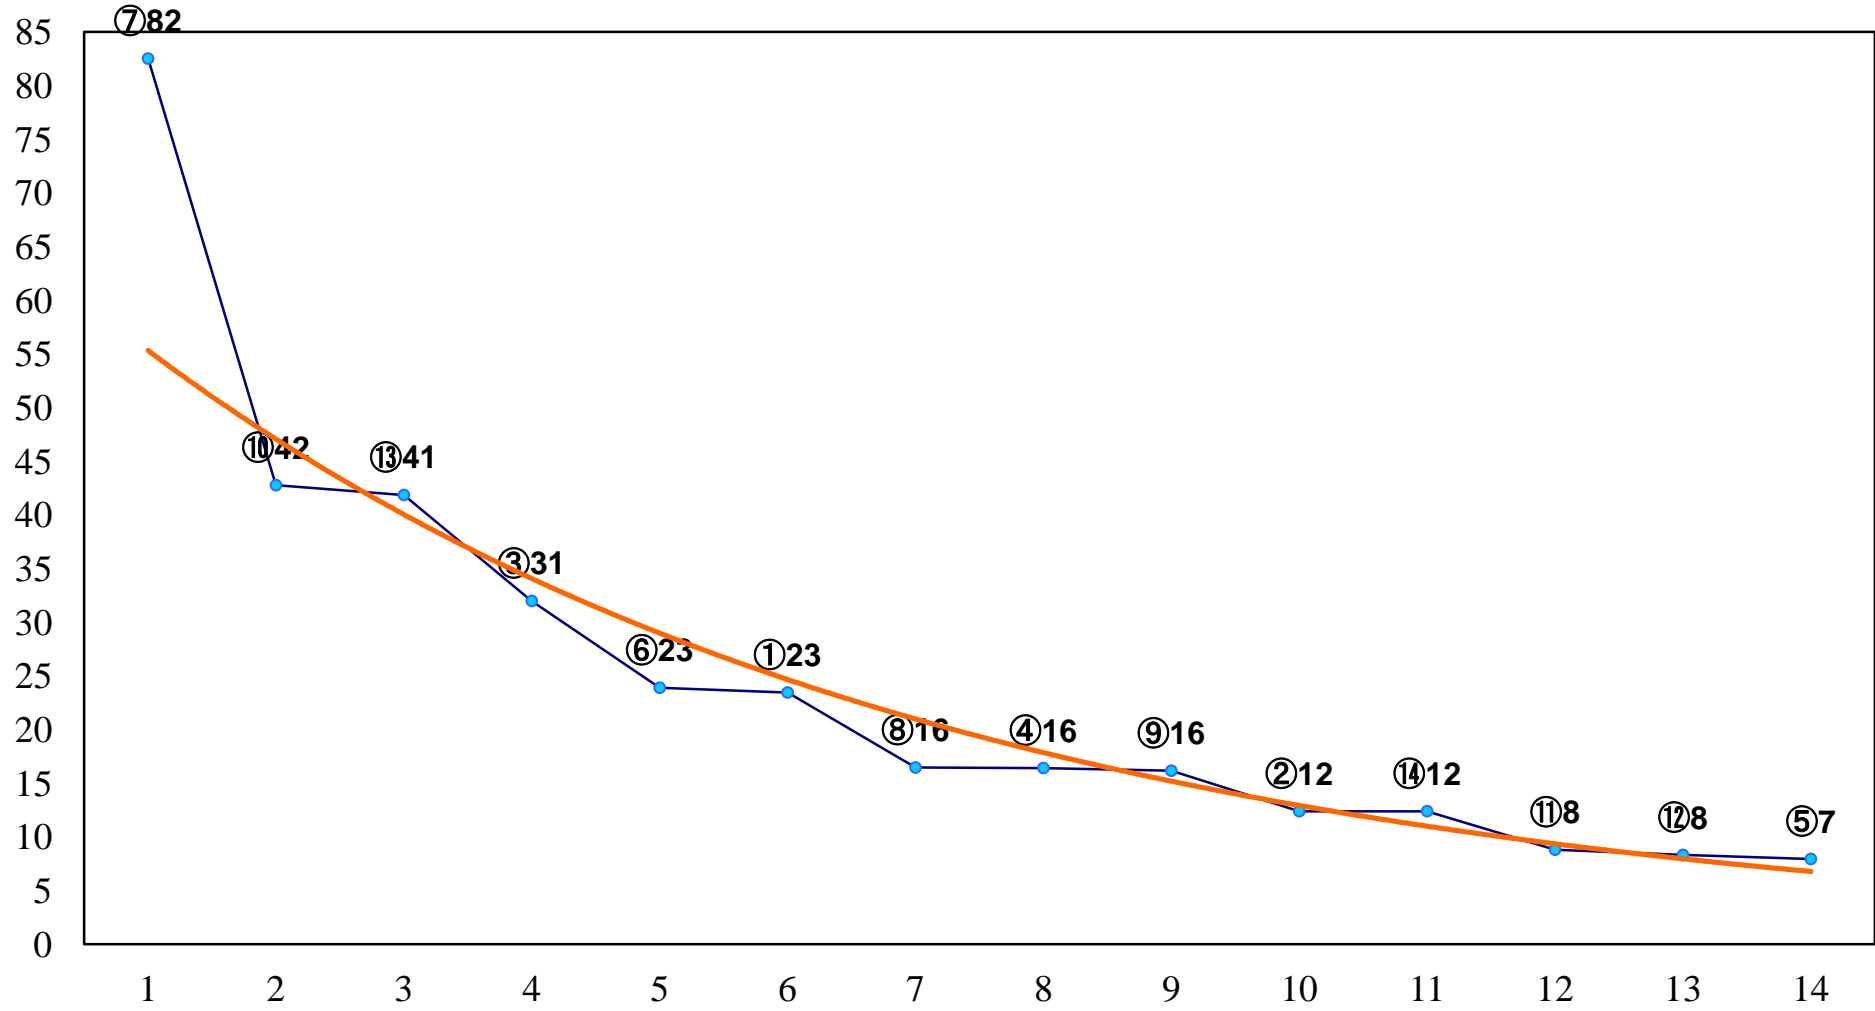

2016年06月29日(水) 大井競馬 1R 14:30
C3五六 右1200m

2016年06月29日(水) 大井競馬 2R 15:00
C3五六 右1500m

2016年06月29日(水) 大井競馬 3R 15:30
3歳235万円以下 右1200m

2016年06月29日(水) 大井競馬 4R 16:00
3歳235万円以下 右1400m

2016年06月29日(水) 大井競馬 5R 16:35
3歳235万円以下 右1500m