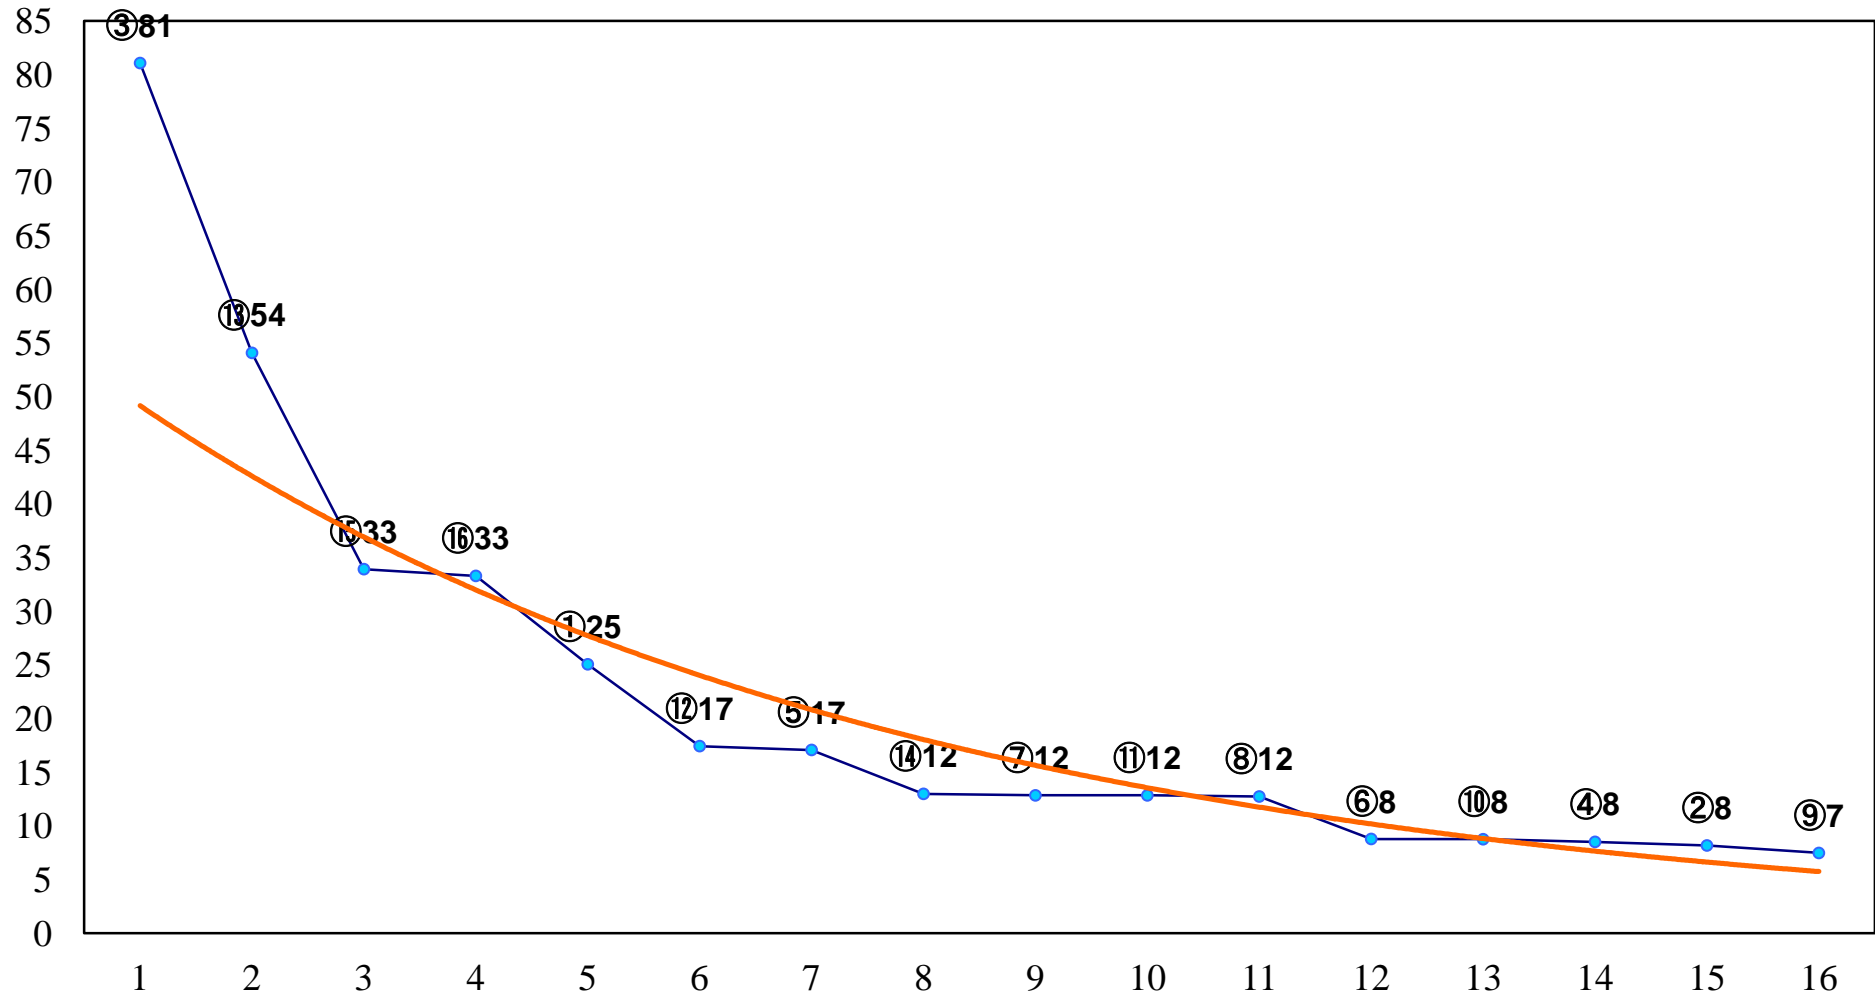

2016年06月29日(水) 大井競馬 6R 17:05
C1四五六 右1200m

2016年06月29日(水) 大井競馬 7R 17:35
C1四五六 右1400m

2016年06月29日(水) 大井競馬 8R 18:10
C1四五六 右1600m

2016年06月29日(水) 大井競馬 9R 18:45
白百合特別3歳選抜 右1400m

2016年06月29日(水) 大井競馬 10R 19:25
ダービーインパクト盃C2ー選抜特別 右1600m