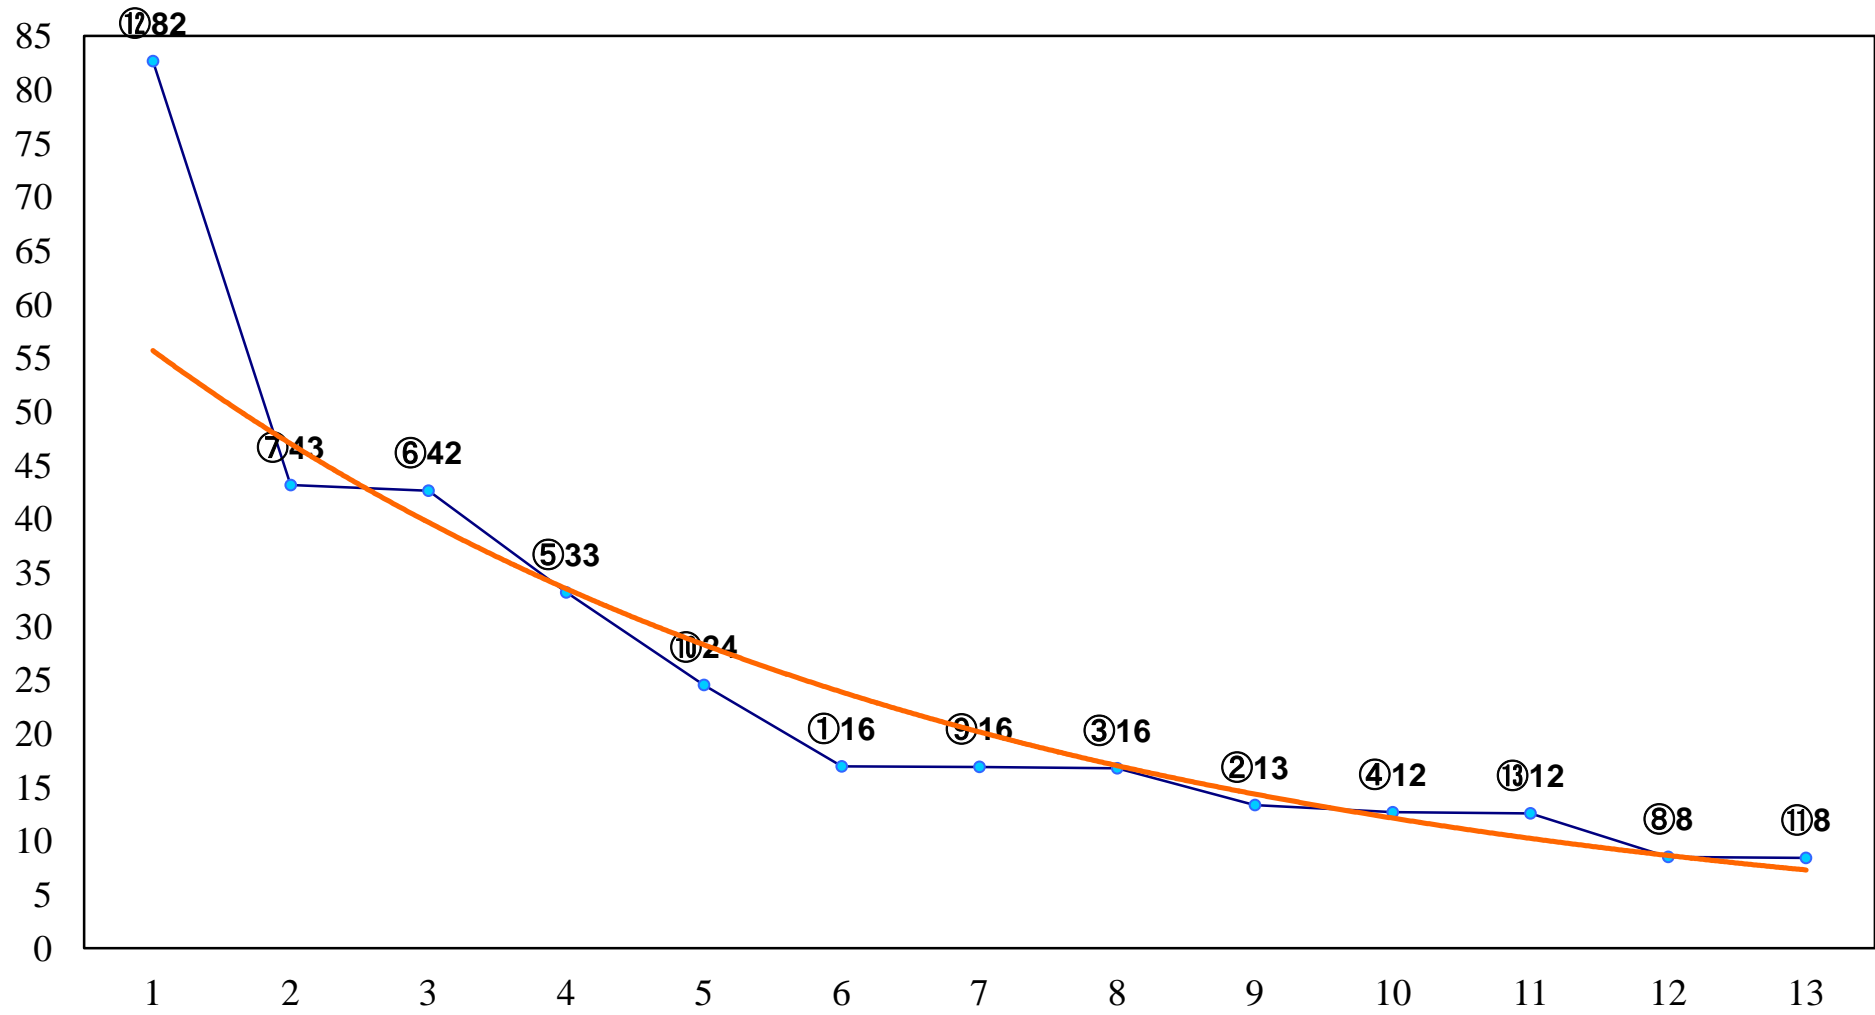

2016年06月29日(水) 大井競馬 1R 14:30
C3五六 右1200m

2016年06月29日(水) 大井競馬 2R 15:00
C3五六 右1500m

2016年06月29日(水) 大井競馬 3R 15:30
3歳235万円以下 右1200m

2016年06月29日(水) 大井競馬 4R 16:00
3歳235万円以下 右1400m

2016年06月29日(水) 大井競馬 5R 16:35
3歳235万円以下 右1500m