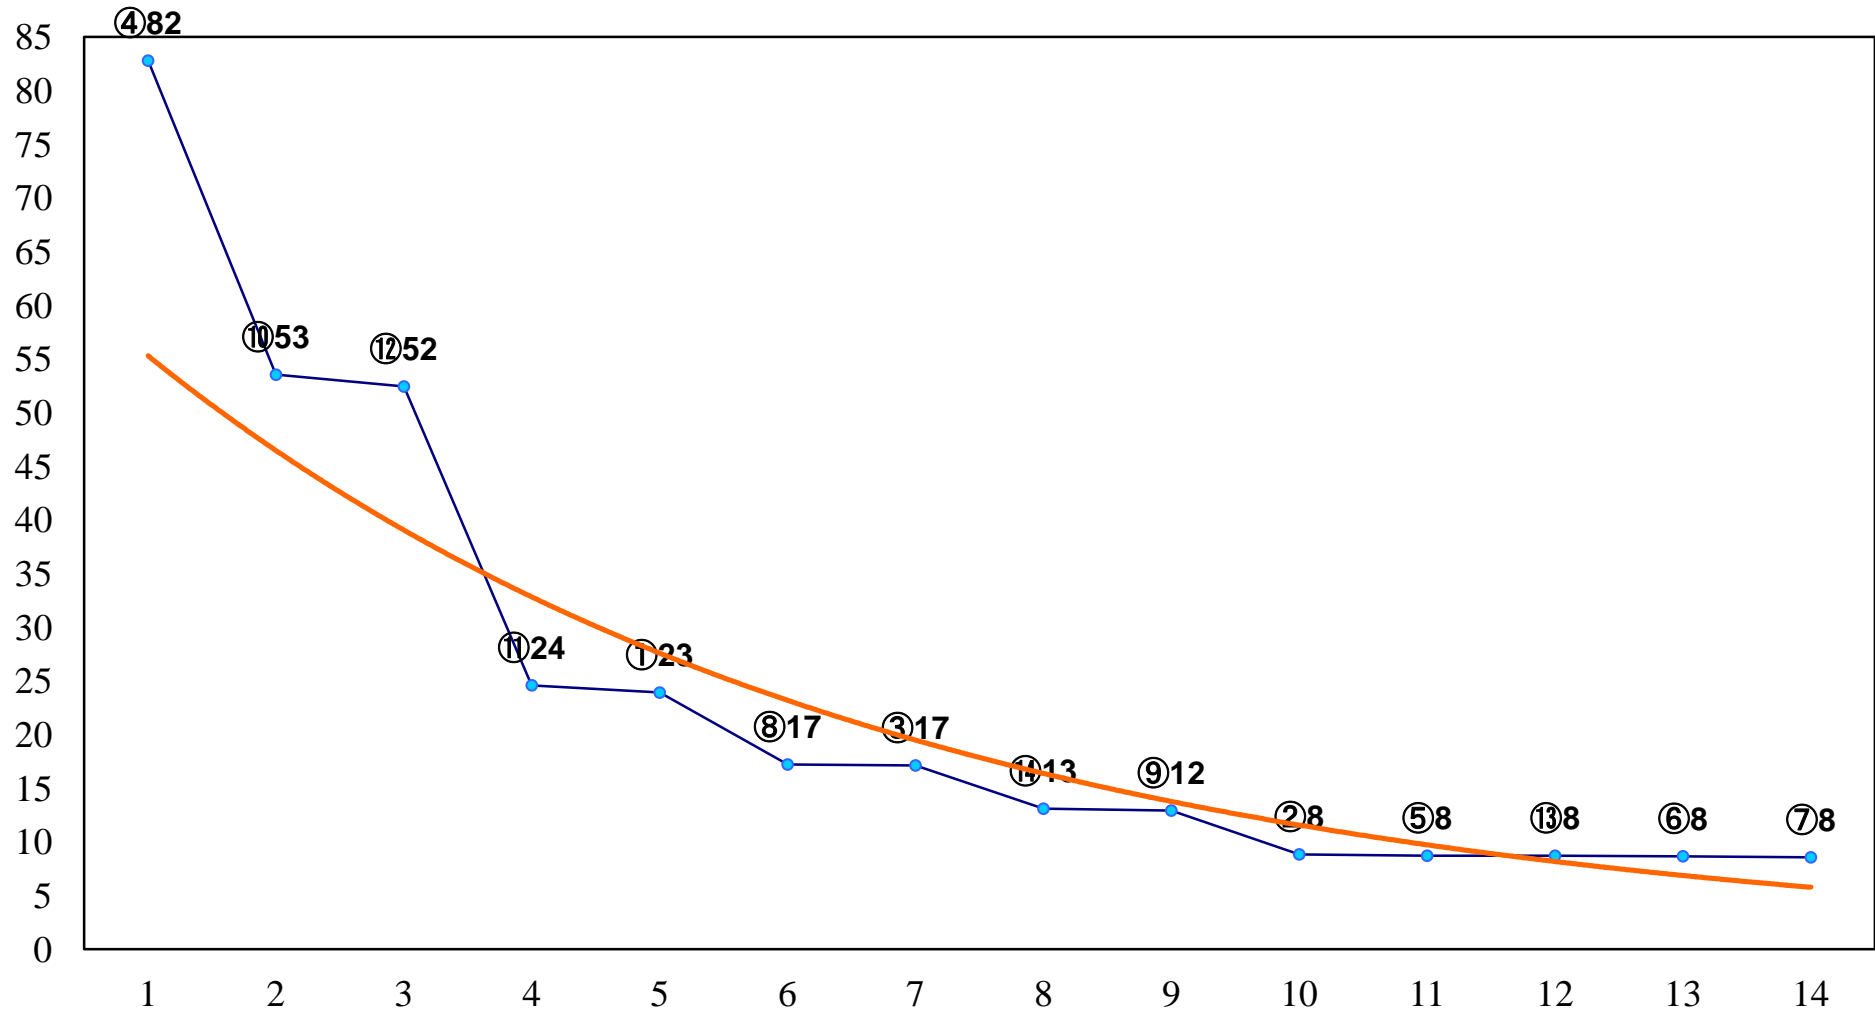

2016年06月29日(水) 大井競馬 6R 17:05
C1四五六 右1200m

2016年06月29日(水) 大井競馬 7R 17:35
C1四五六 右1400m

2016年06月29日(水) 大井競馬 8R 18:10
C1四五六 右1600m

2016年06月29日(水) 大井競馬 9R 18:45
白百合特別3歳選抜 右1400m

2016年06月29日(水) 大井競馬 10R 19:25
ダービーインパクト盃C2ー選抜特別 右1600m