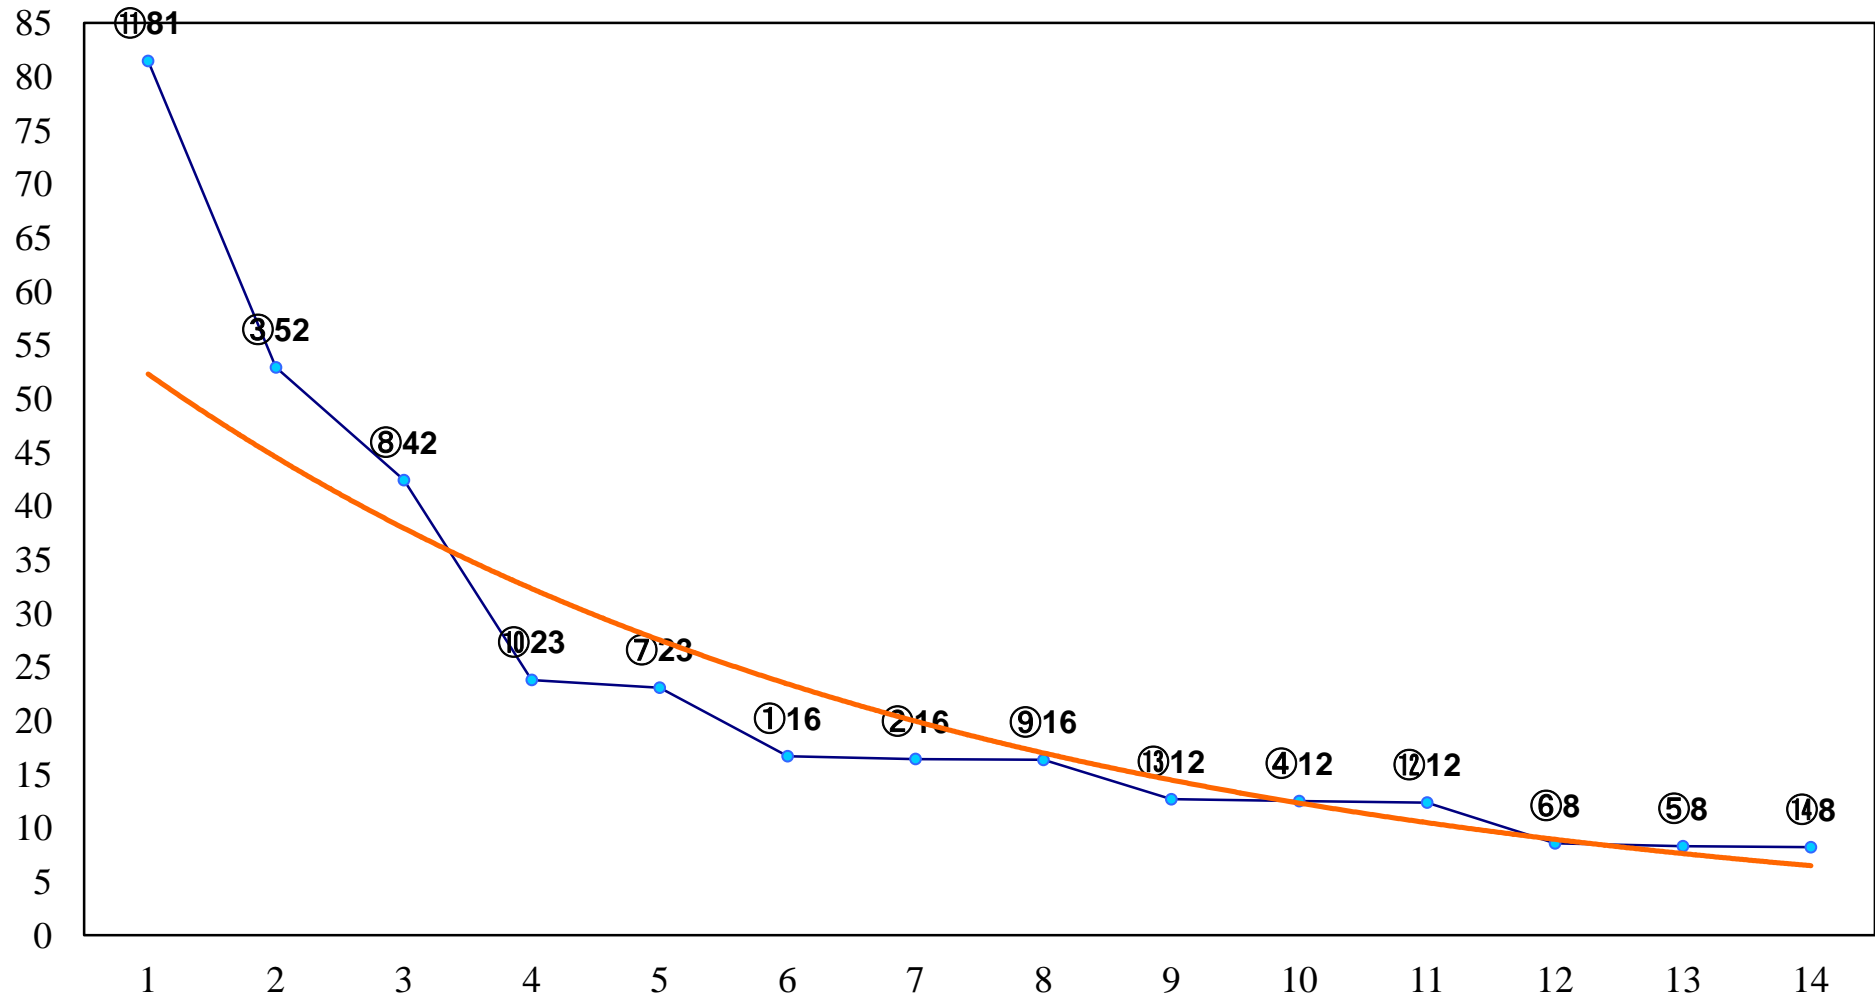

2016年06月29日(水) 大井競馬 1R 14:30
C3五六 右1200m

2016年06月29日(水) 大井競馬 2R 15:00
C3五六 右1500m

2016年06月29日(水) 大井競馬 3R 15:30
3歳235万円以下 右1200m

2016年06月29日(水) 大井競馬 4R 16:00
3歳235万円以下 右1400m

2016年06月29日(水) 大井競馬 5R 16:35
3歳235万円以下 右1500m