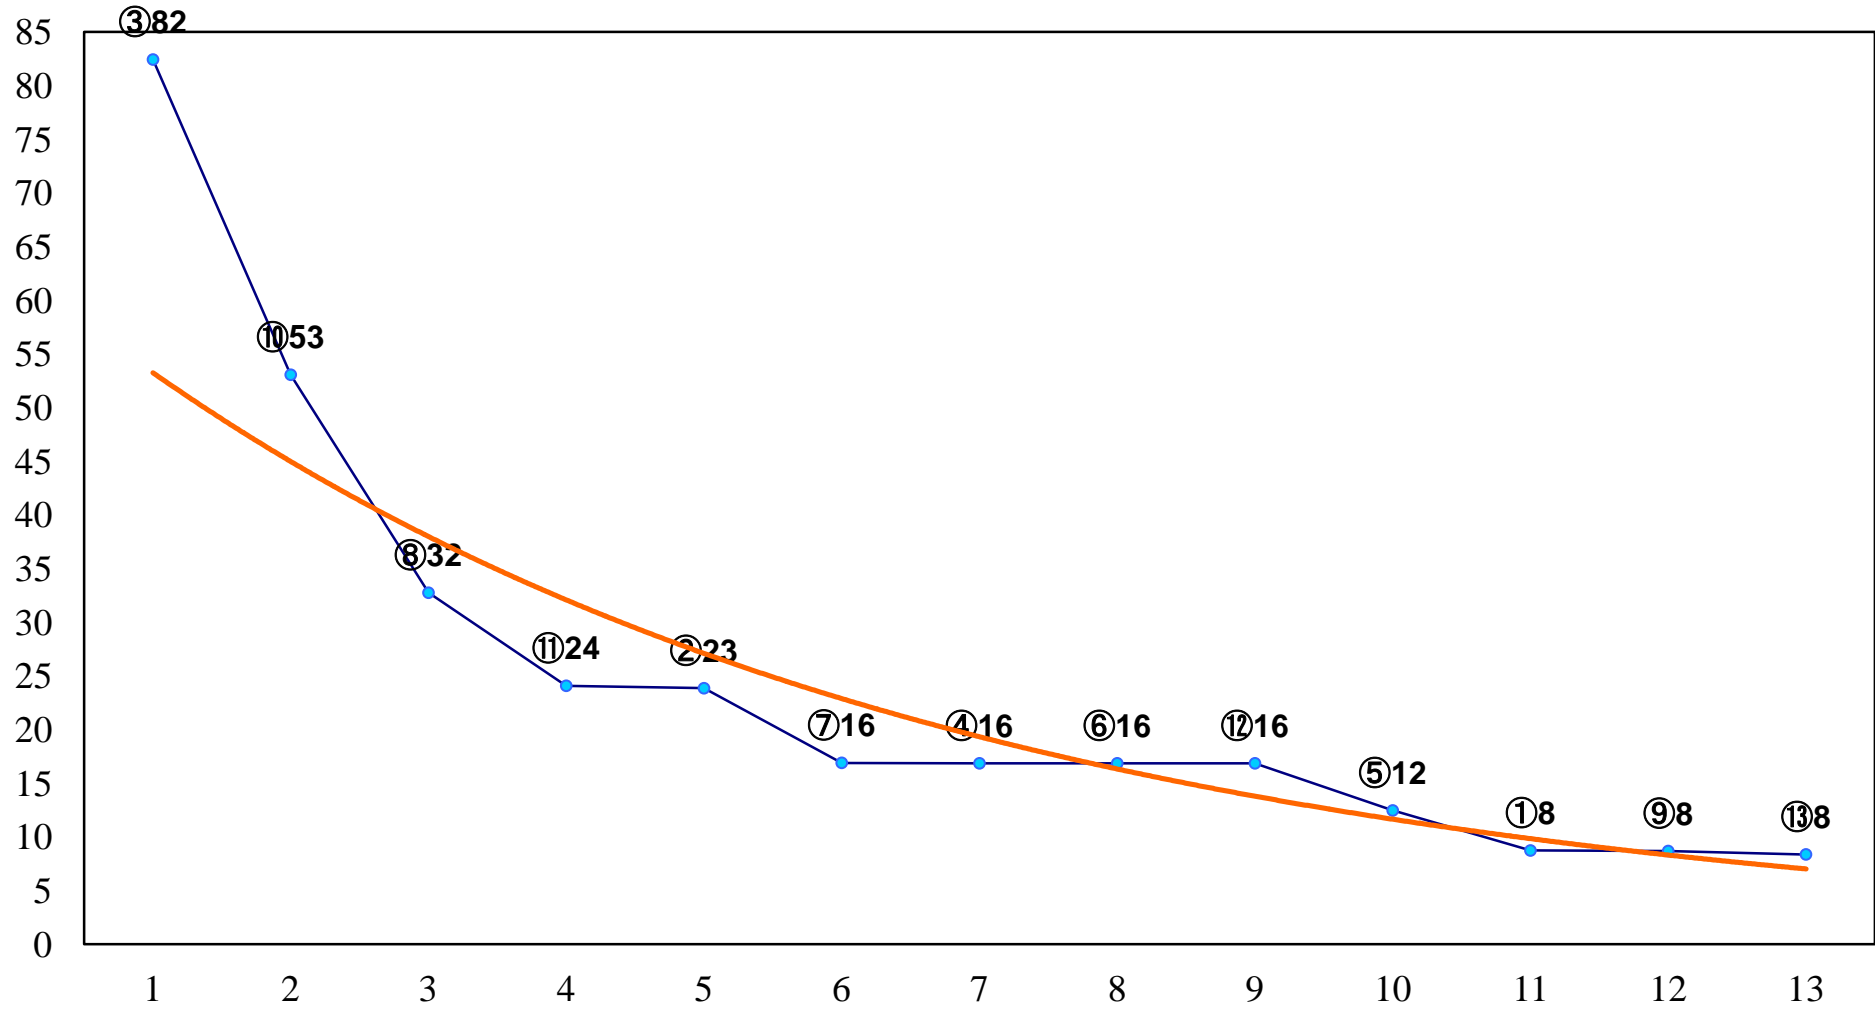

2016年06月29日(水) 大井競馬 1R 14:30
C3五六 右1200m

2016年06月29日(水) 大井競馬 2R 15:00
C3五六 右1500m

2016年06月29日(水) 大井競馬 3R 15:30
3歳235万円以下 右1200m

2016年06月29日(水) 大井競馬 4R 16:00
3歳235万円以下 右1400m

2016年06月29日(水) 大井競馬 5R 16:35
3歳235万円以下 右1500m