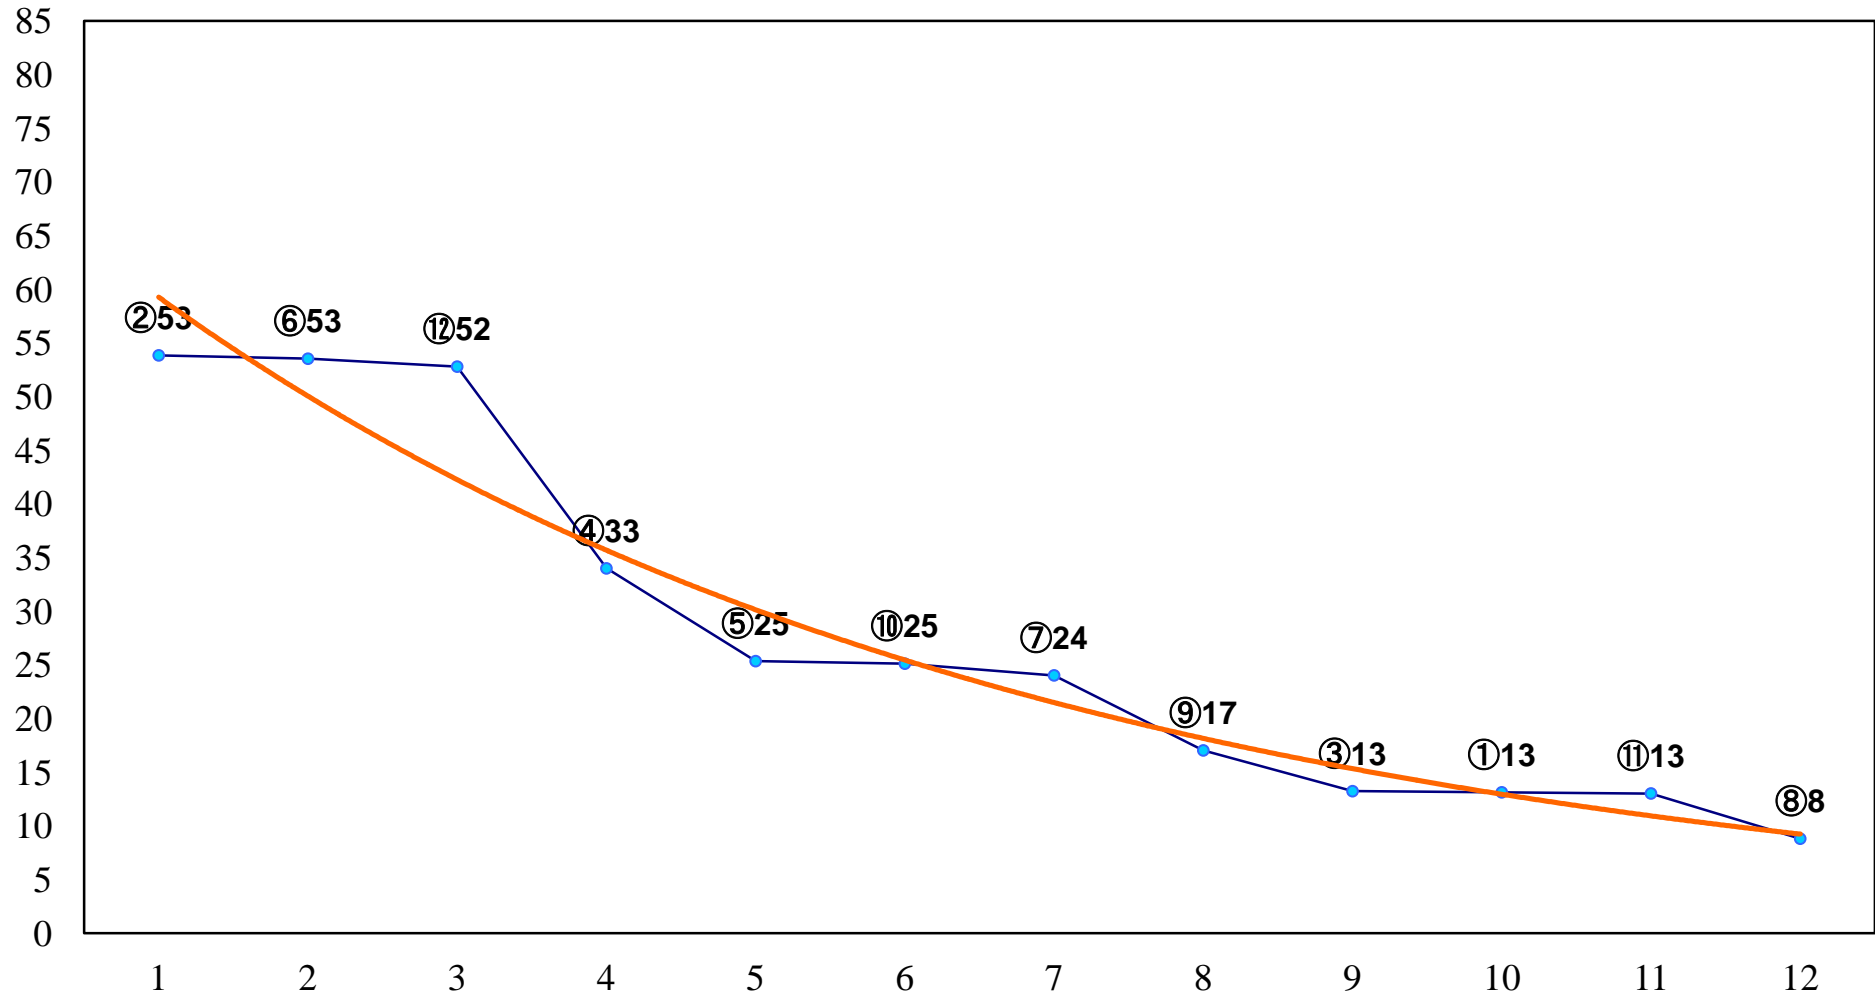

2016年06月29日(水) 大井競馬 6R 17:05
C1四五六 右1200m