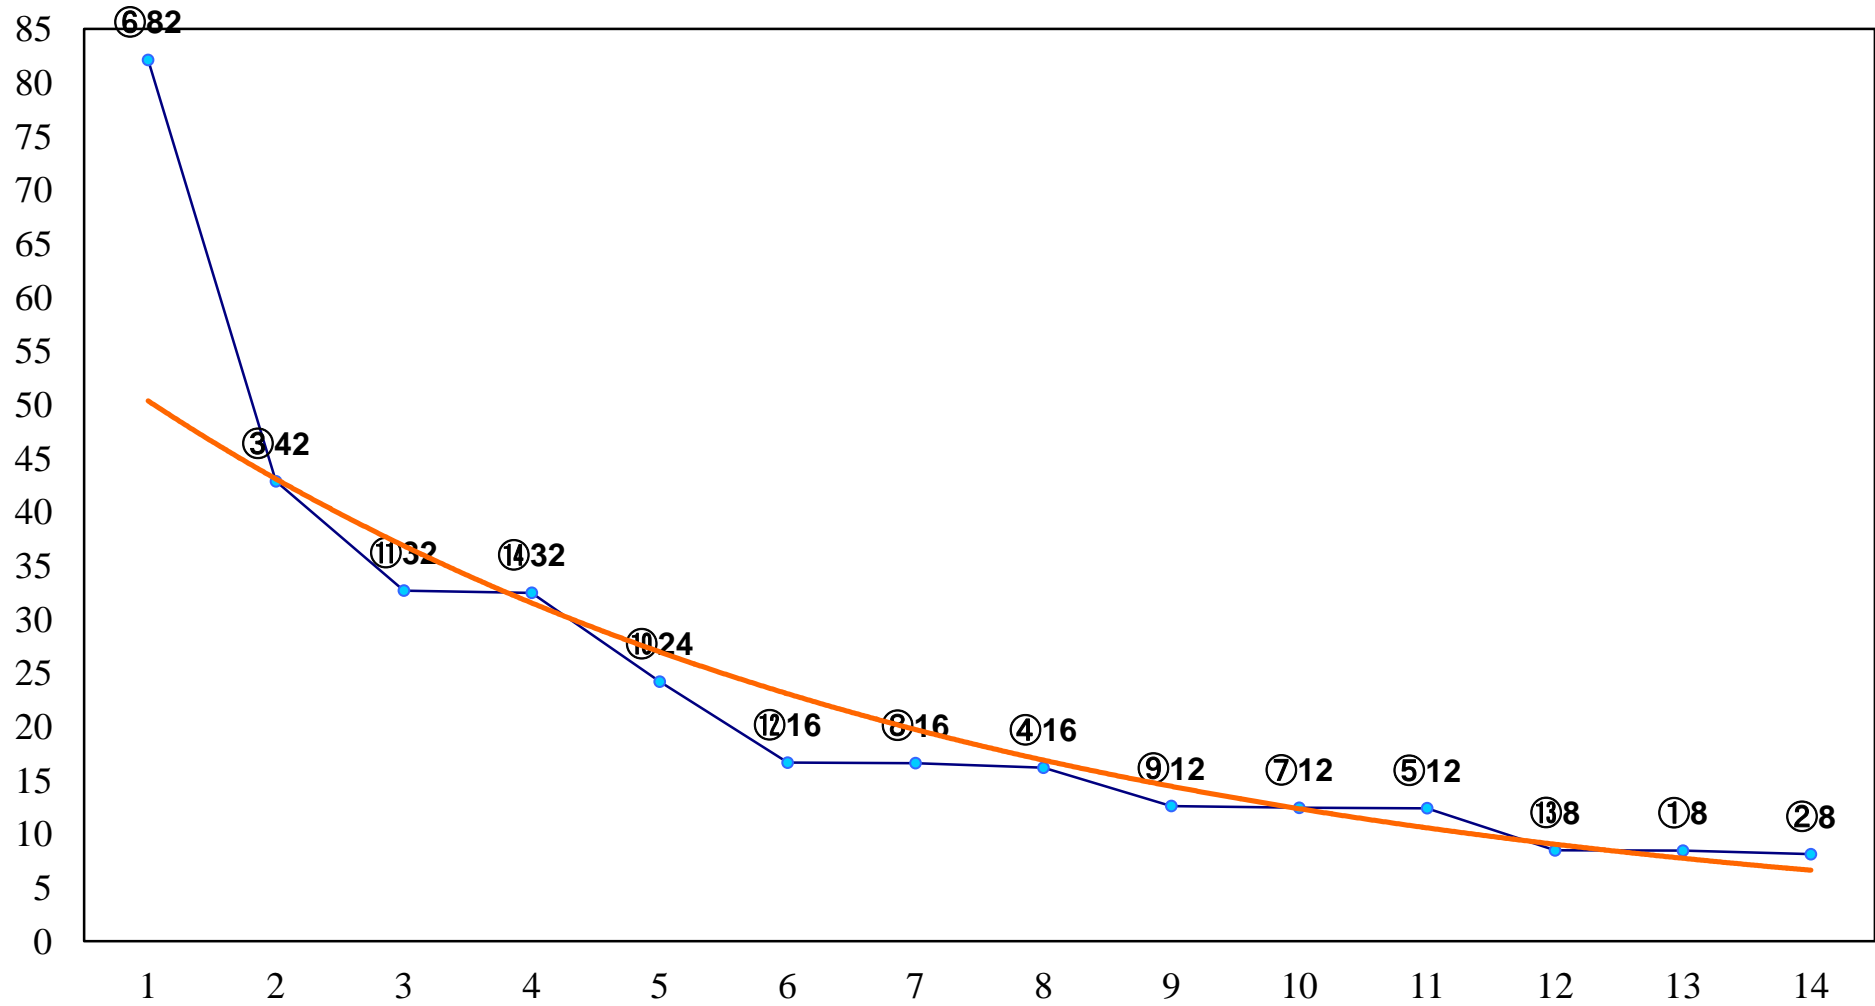

2016年06月29日(水) 大井競馬 1R 14:30
C3五六 右1200m

2016年06月29日(水) 大井競馬 2R 15:00
C3五六 右1500m

2016年06月29日(水) 大井競馬 3R 15:30
3歳235万円以下 右1200m

2016年06月29日(水) 大井競馬 4R 16:00
3歳235万円以下 右1400m

2016年06月29日(水) 大井競馬 5R 16:35
3歳235万円以下 右1500m