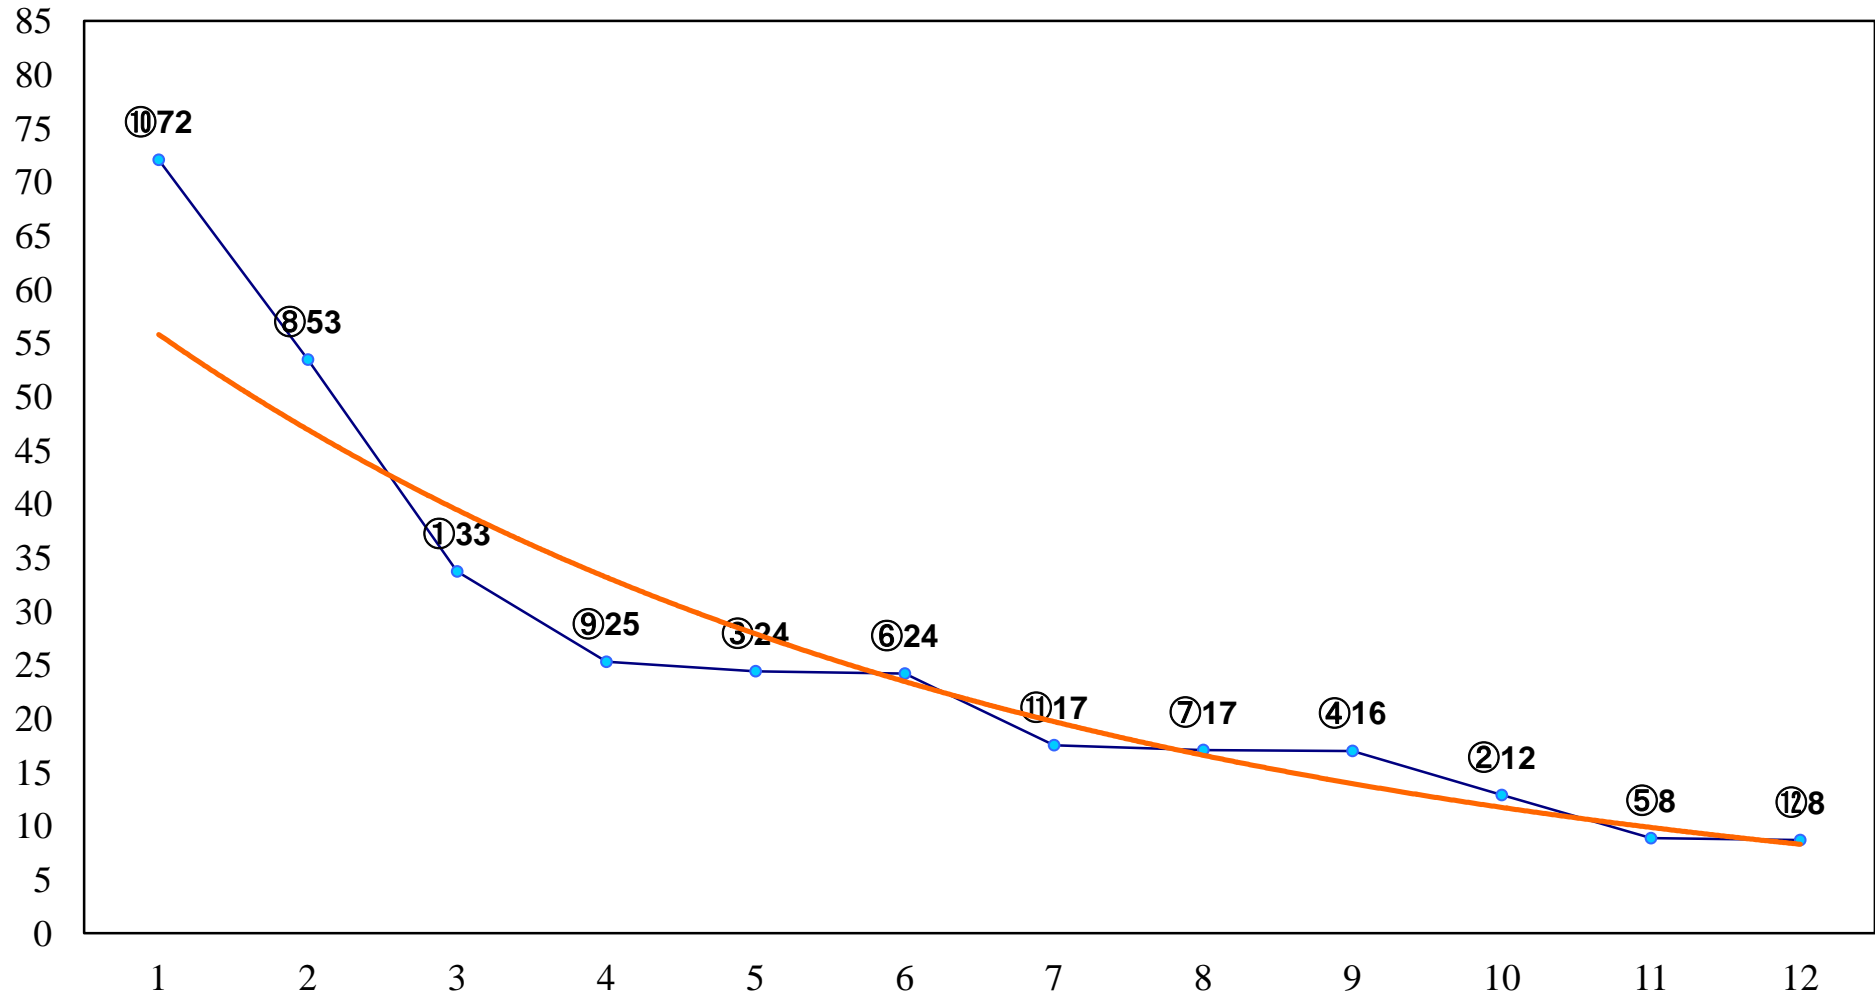

2016年06月29日(水) 大井競馬 7R 17:35
C1四五六 右1400m