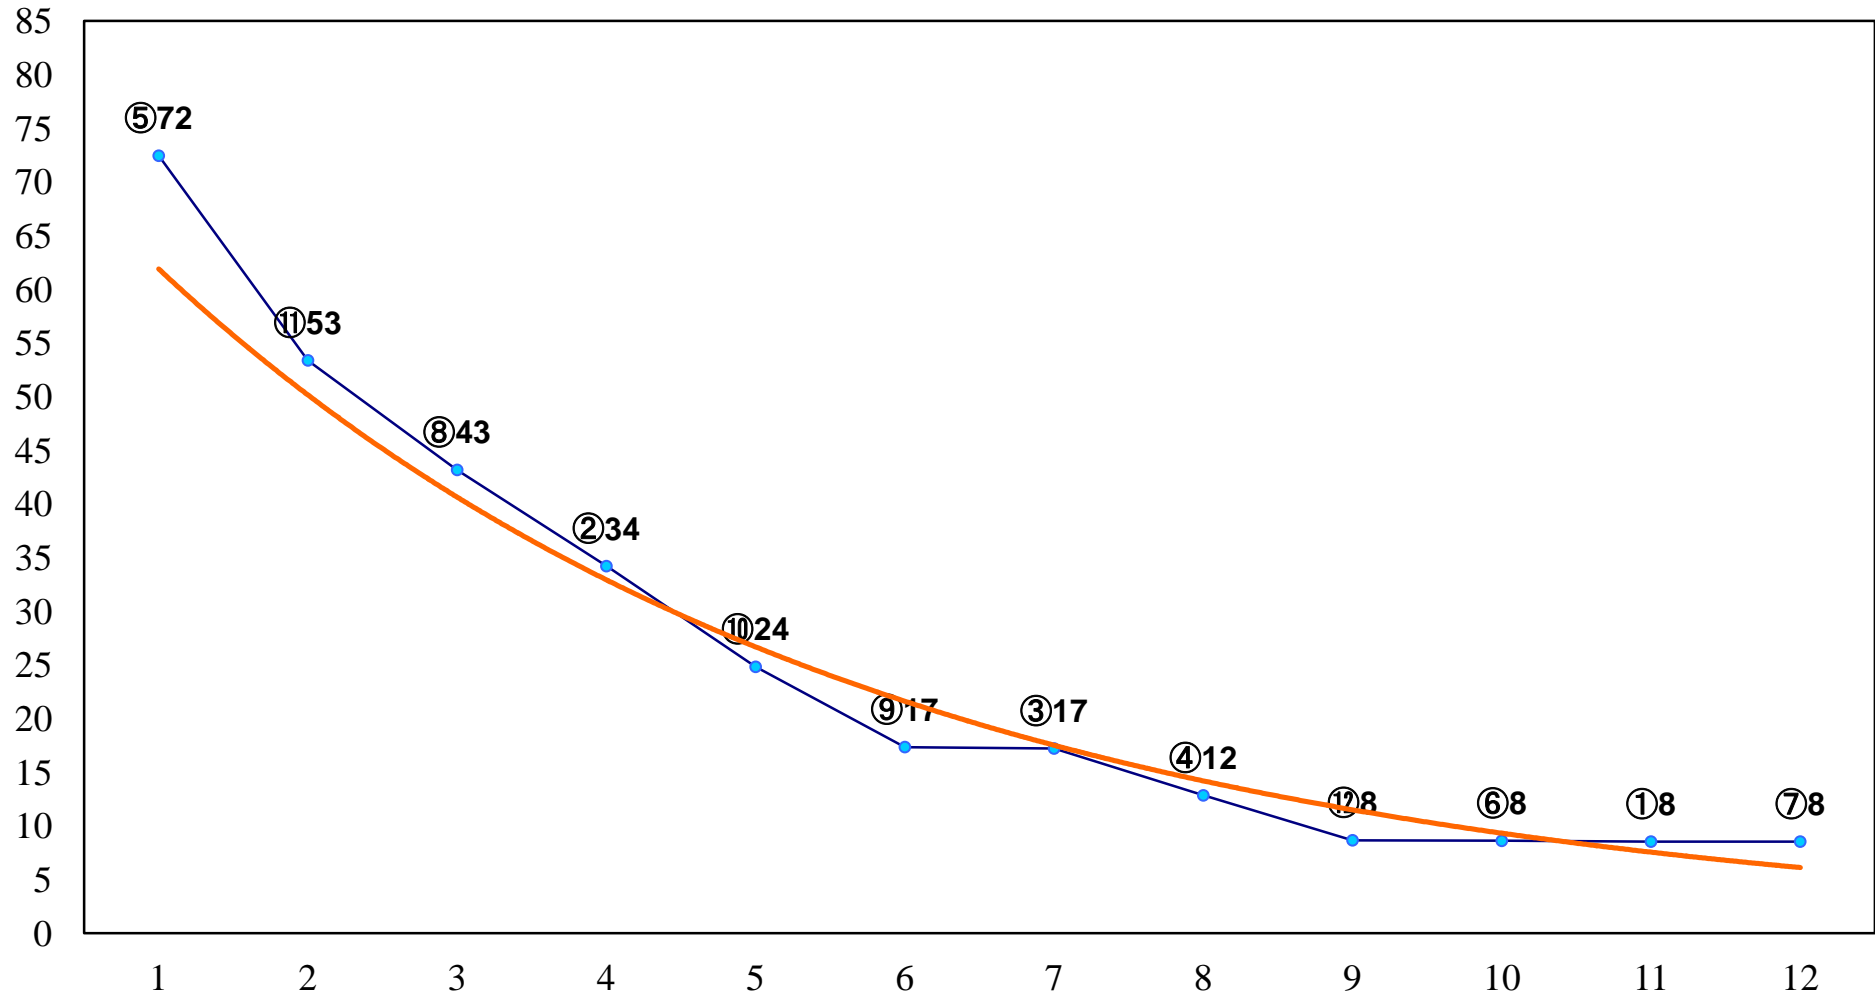

2016年06月29日(水) 大井競馬 8R 18:10
C1四五六 右1600m