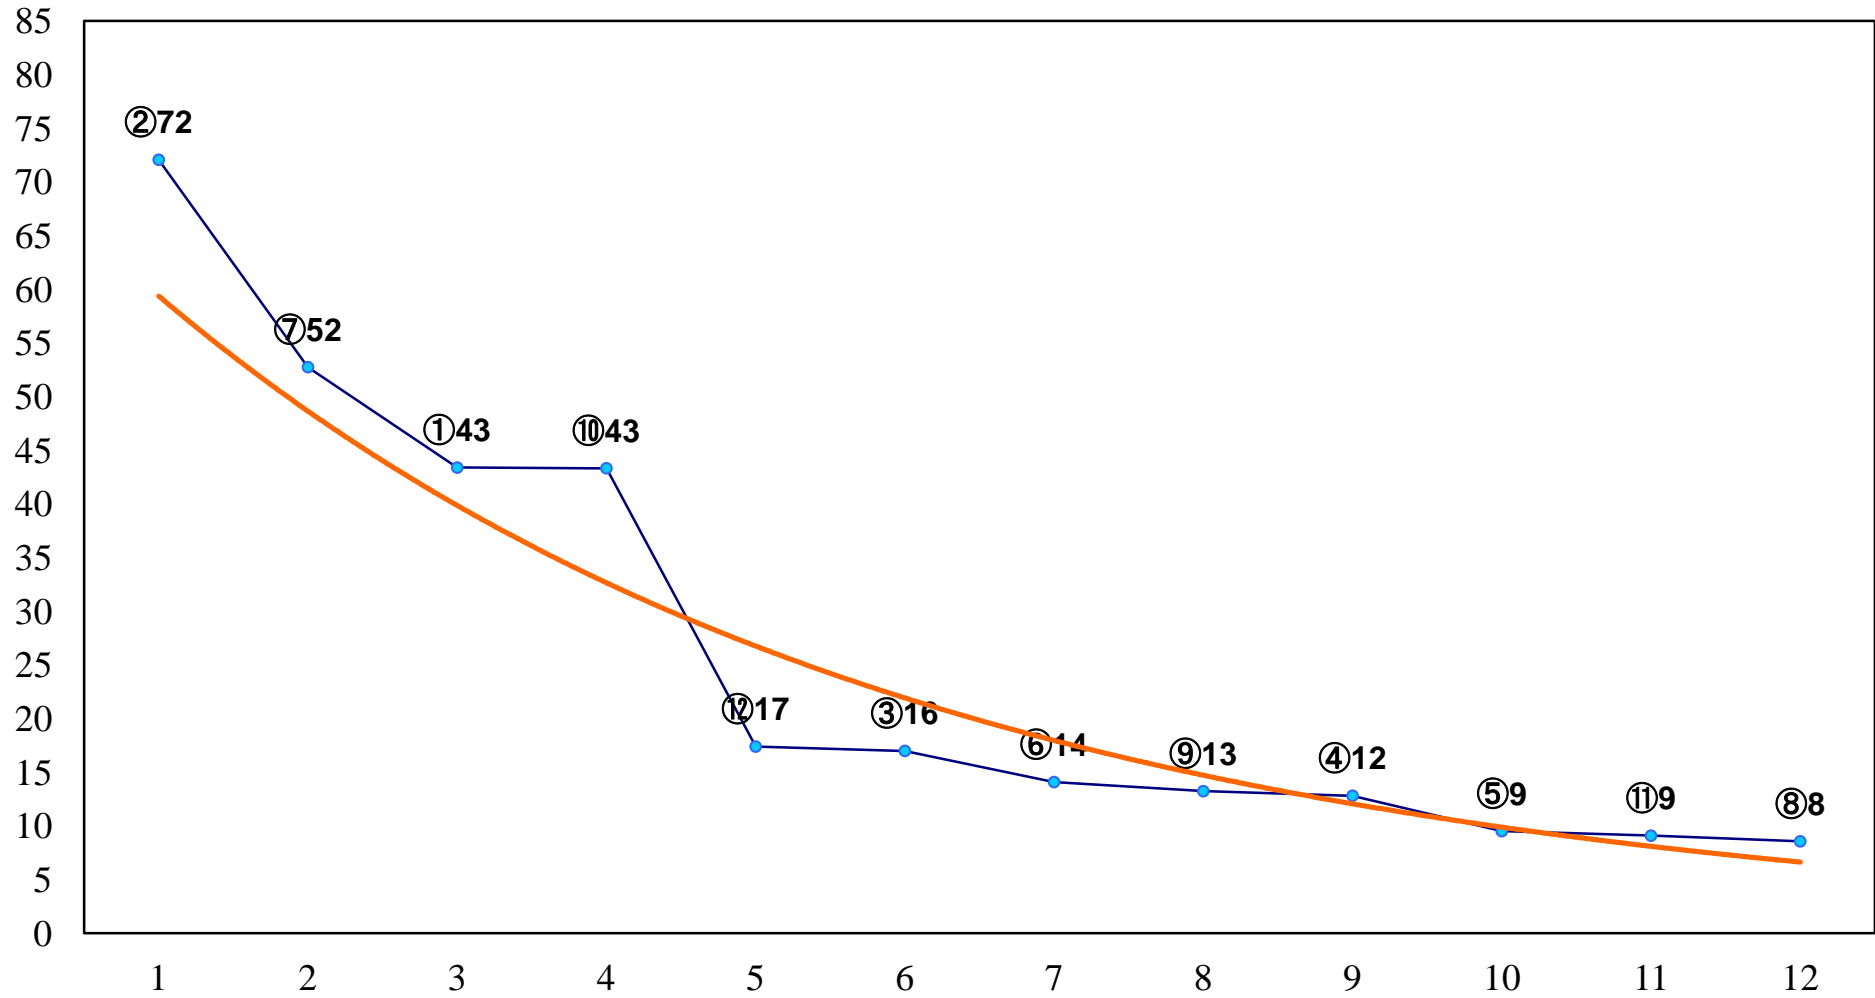

2016年06月29日(水) 大井競馬 11R 20:10
帝王賞JpnI 右2000m