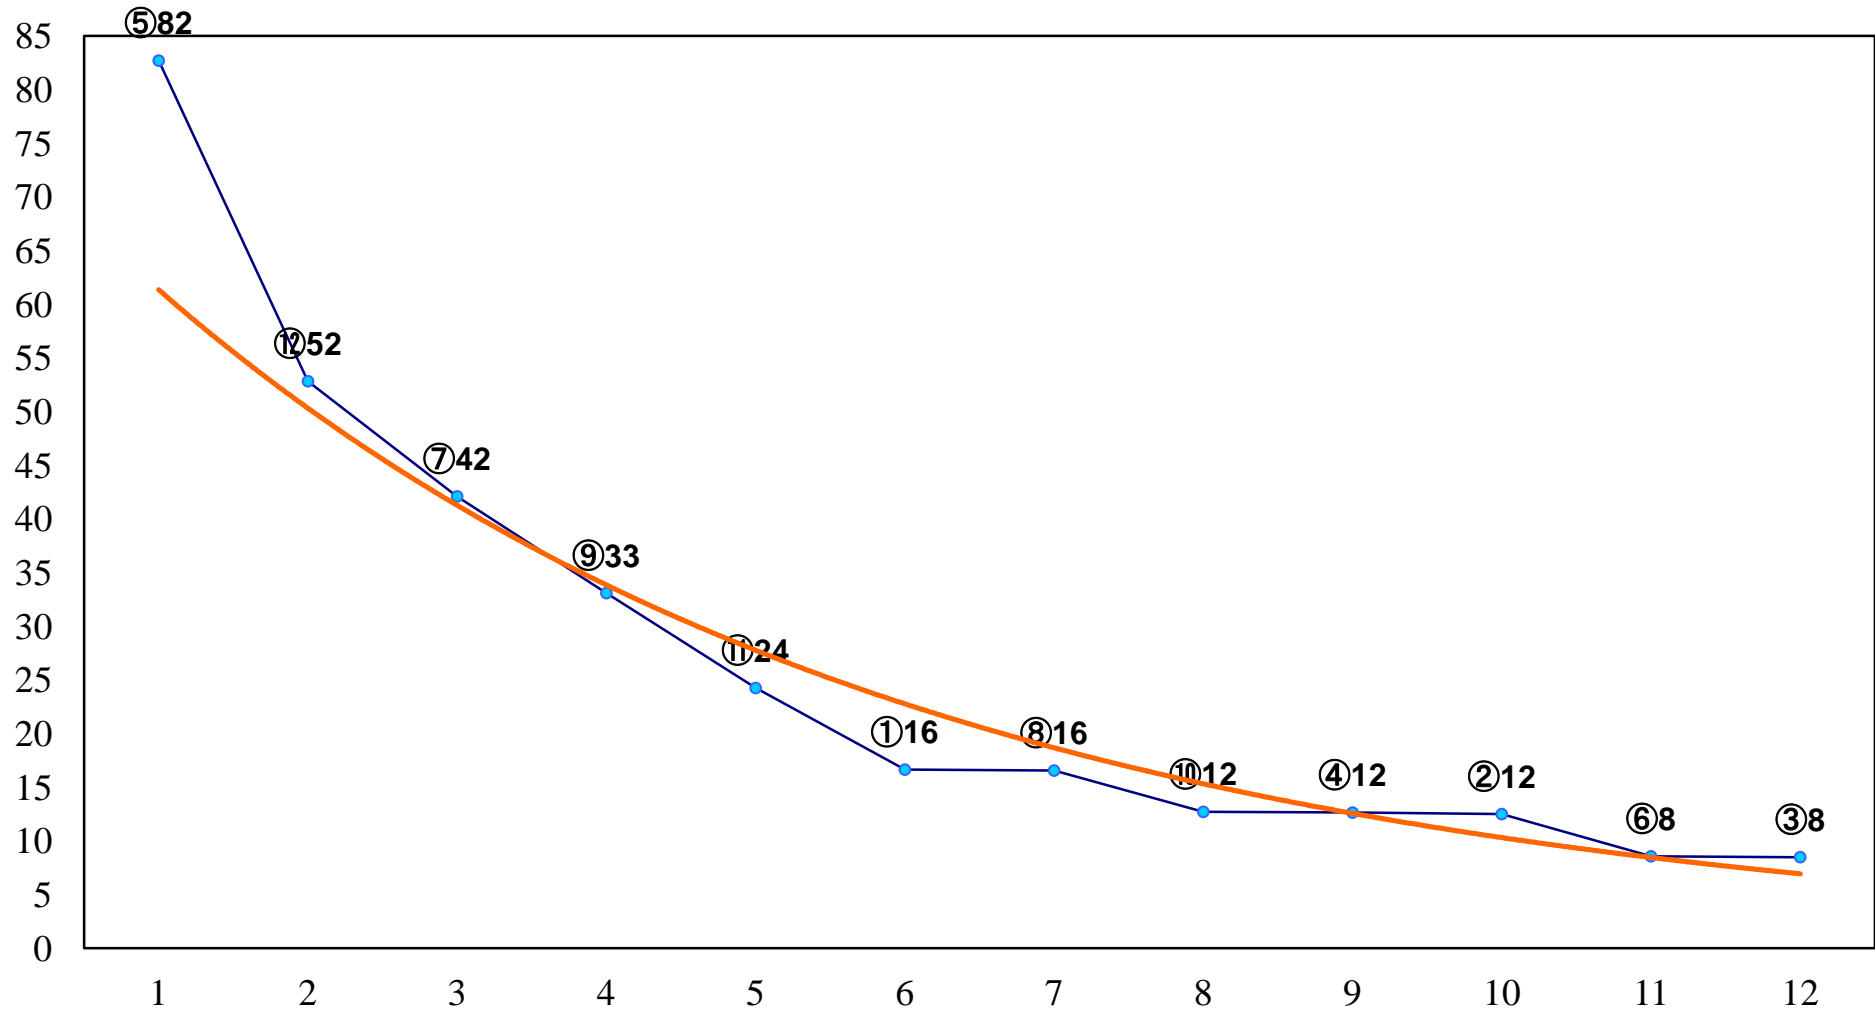

2016年06月30日(木) 大井競馬 6R 17:30
3歳295万円以下 右1600m

2016年06月30日(木) 大井競馬 7R 18:00
C2九 十 十一 右1200m

2016年06月30日(木) 大井競馬 8R 18:30
C2九 十 十一 右1400m

2016年06月30日(木) 大井競馬 9R 19:05
C2九 十 十一 右1600m

2016年06月30日(木) 大井競馬 10R 19:40
ムーンビーチ賞B1-B2-選抜特別 右1800m