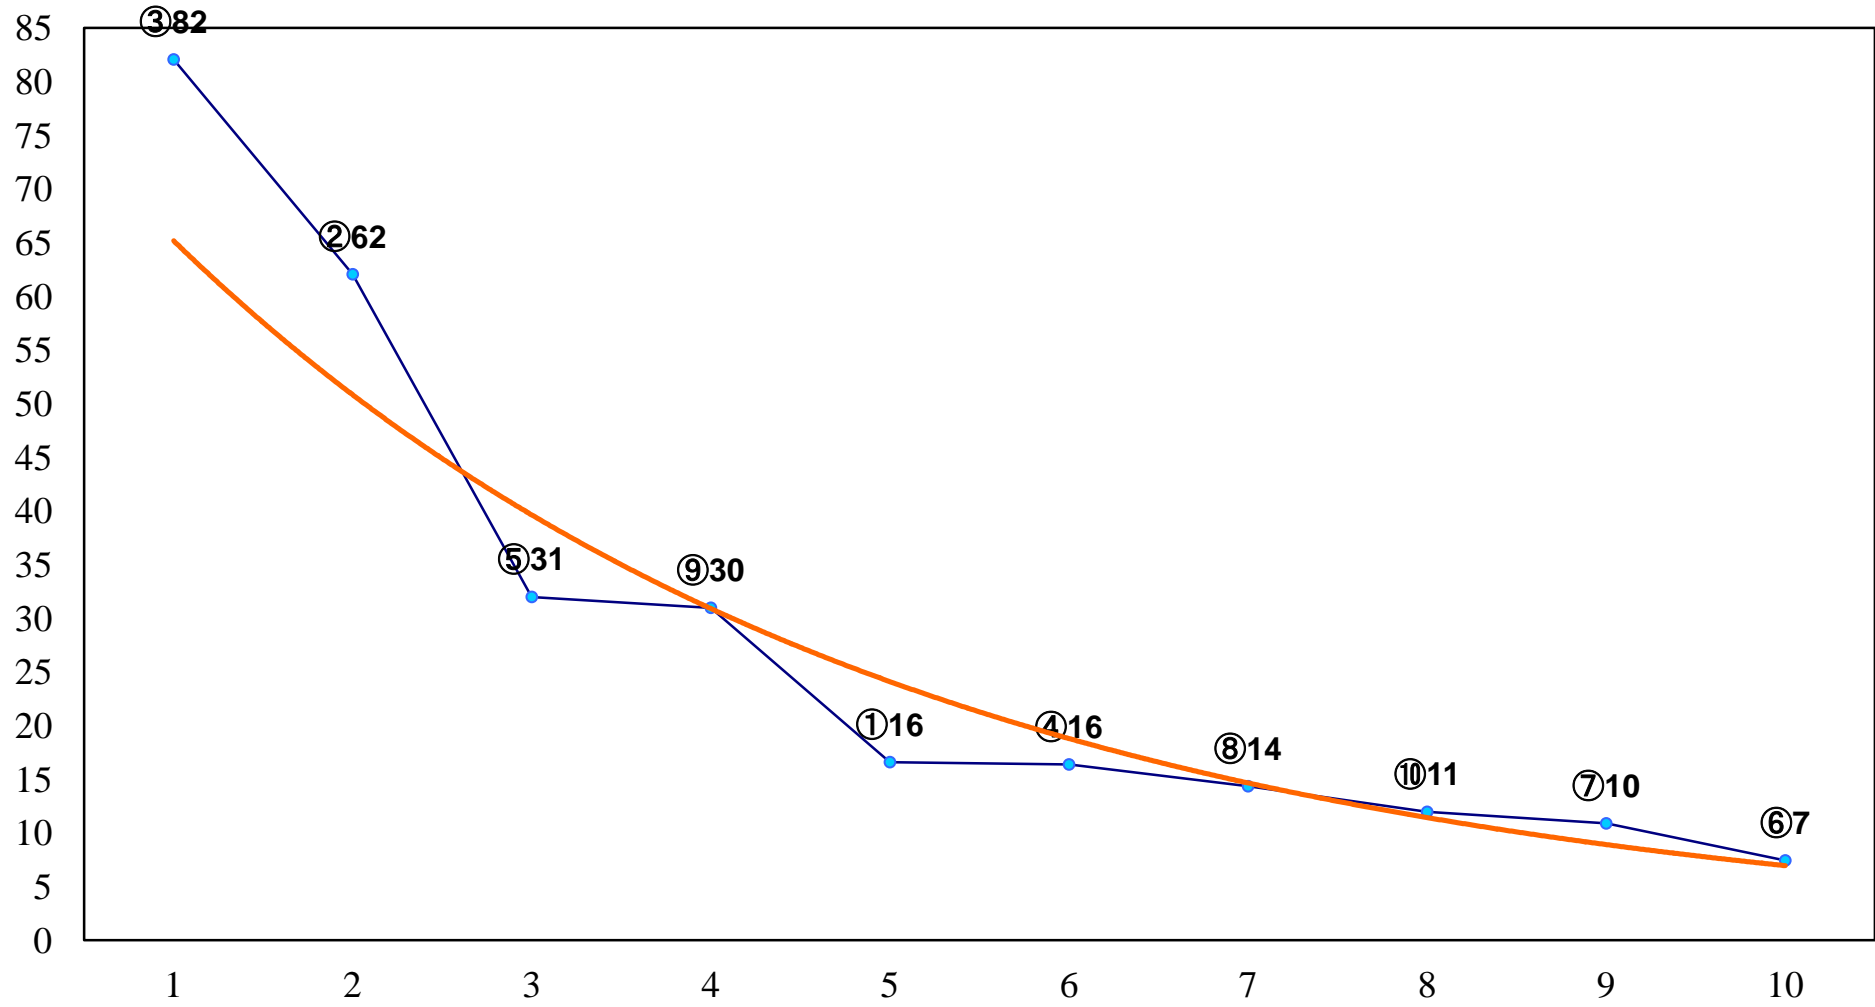

2016年06月30日(木) 大井競馬 1R 14:55
C3三 四 右1200m

2016年06月30日(木) 大井競馬 2R 15:25
C3三 四 右1500m

2016年06月30日(木) 大井競馬 3R 15:55
2歳110万円以下 右1200m

2016年06月30日(木) 大井競馬 4R 16:25
特選2歳110万円以上 右1400m

2016年06月30日(木) 大井競馬 5R 17:00
3歳295万円以下 右1200m