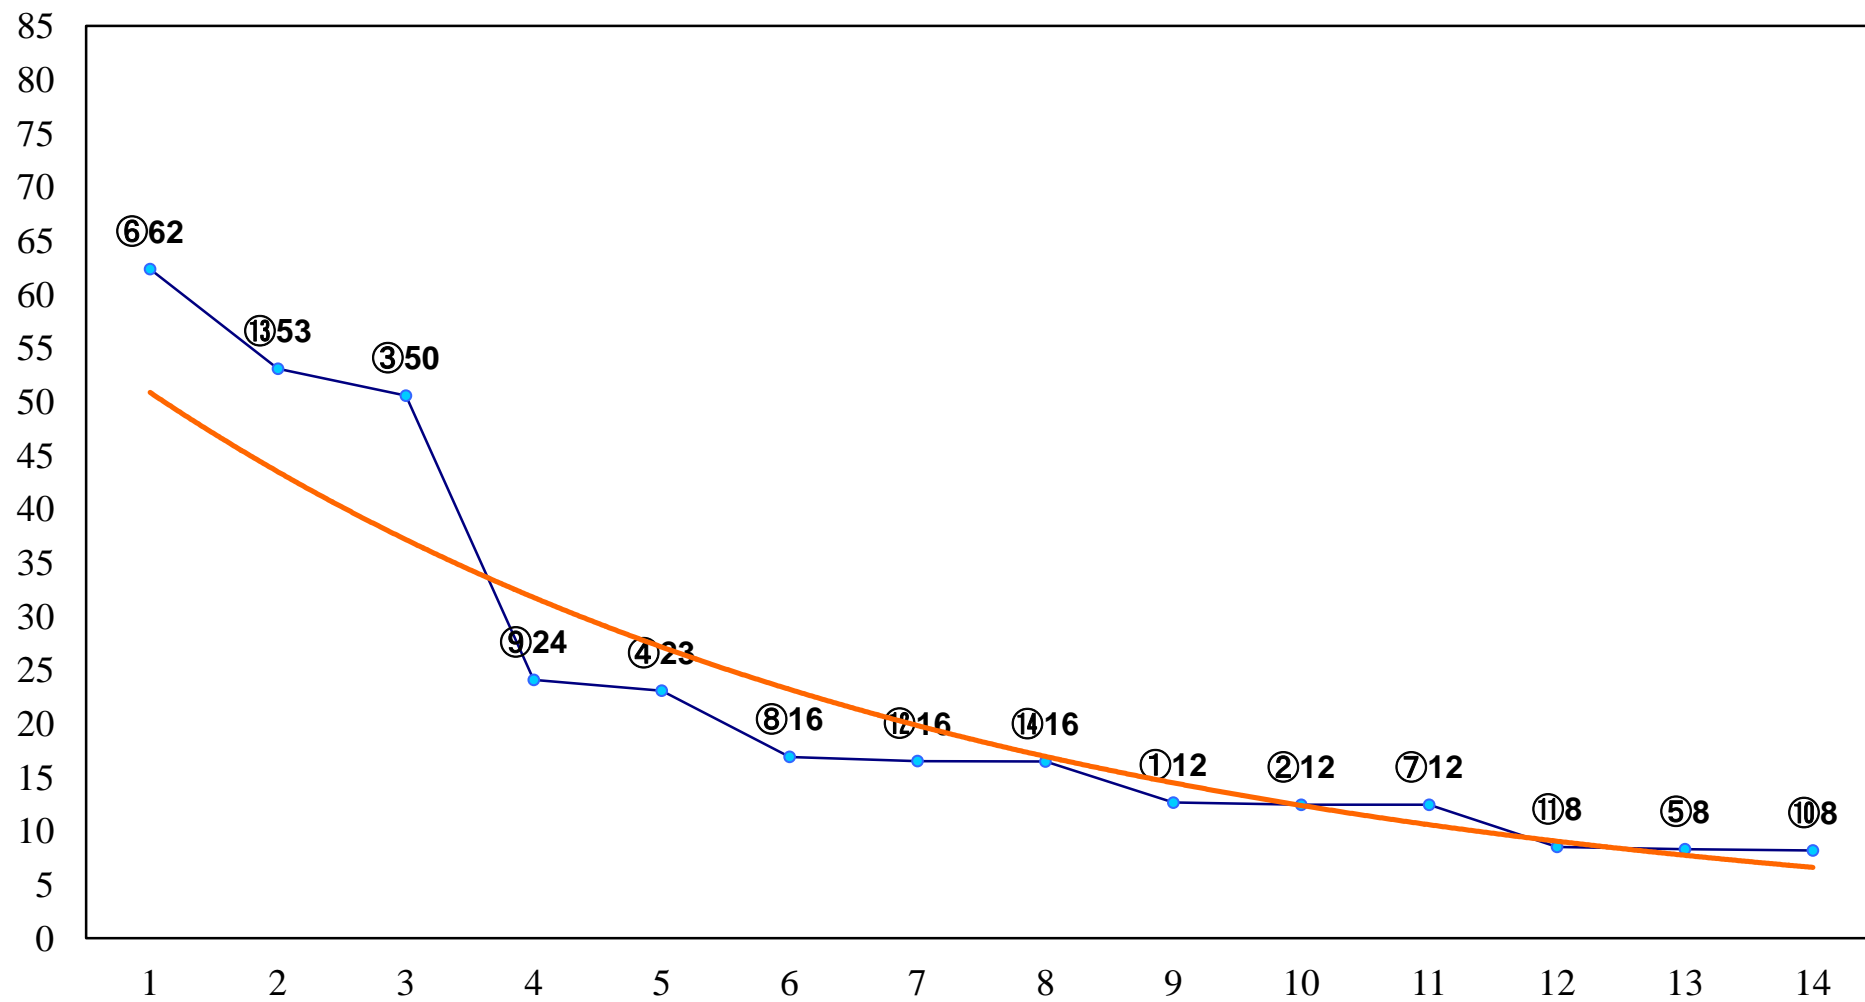

2016年06月30日(木) 大井競馬 1R 14:55
C3三 四 右1200m

2016年06月30日(木) 大井競馬 2R 15:25
C3三 四 右1500m

2016年06月30日(木) 大井競馬 3R 15:55
2歳110万円以下 右1200m

2016年06月30日(木) 大井競馬 4R 16:25
特選2歳110万円以上 右1400m

2016年06月30日(木) 大井競馬 5R 17:00
3歳295万円以下 右1200m

2016年06月30日(木) 大井競馬 6R 17:30
3歳295万円以下 右1600m

2016年06月30日(木) 大井競馬 7R 18:00
C2九 十 十一 右1200m

2016年06月30日(木) 大井競馬 8R 18:30
C2九 十 十一 右1400m

2016年06月30日(木) 大井競馬 9R 19:05
C2九 十 十一 右1600m

2016年06月30日(木) 大井競馬 10R 19:40
ムーンビーチ賞B1-B2-選抜特別 右1800m

2016年06月30日(木) 大井競馬 11R 20:15
武蔵野オープン3上特別 右1600m

2016年06月30日(木) 大井競馬 12R 20:50
ヘルクレス座特別C1三選抜 右1200m