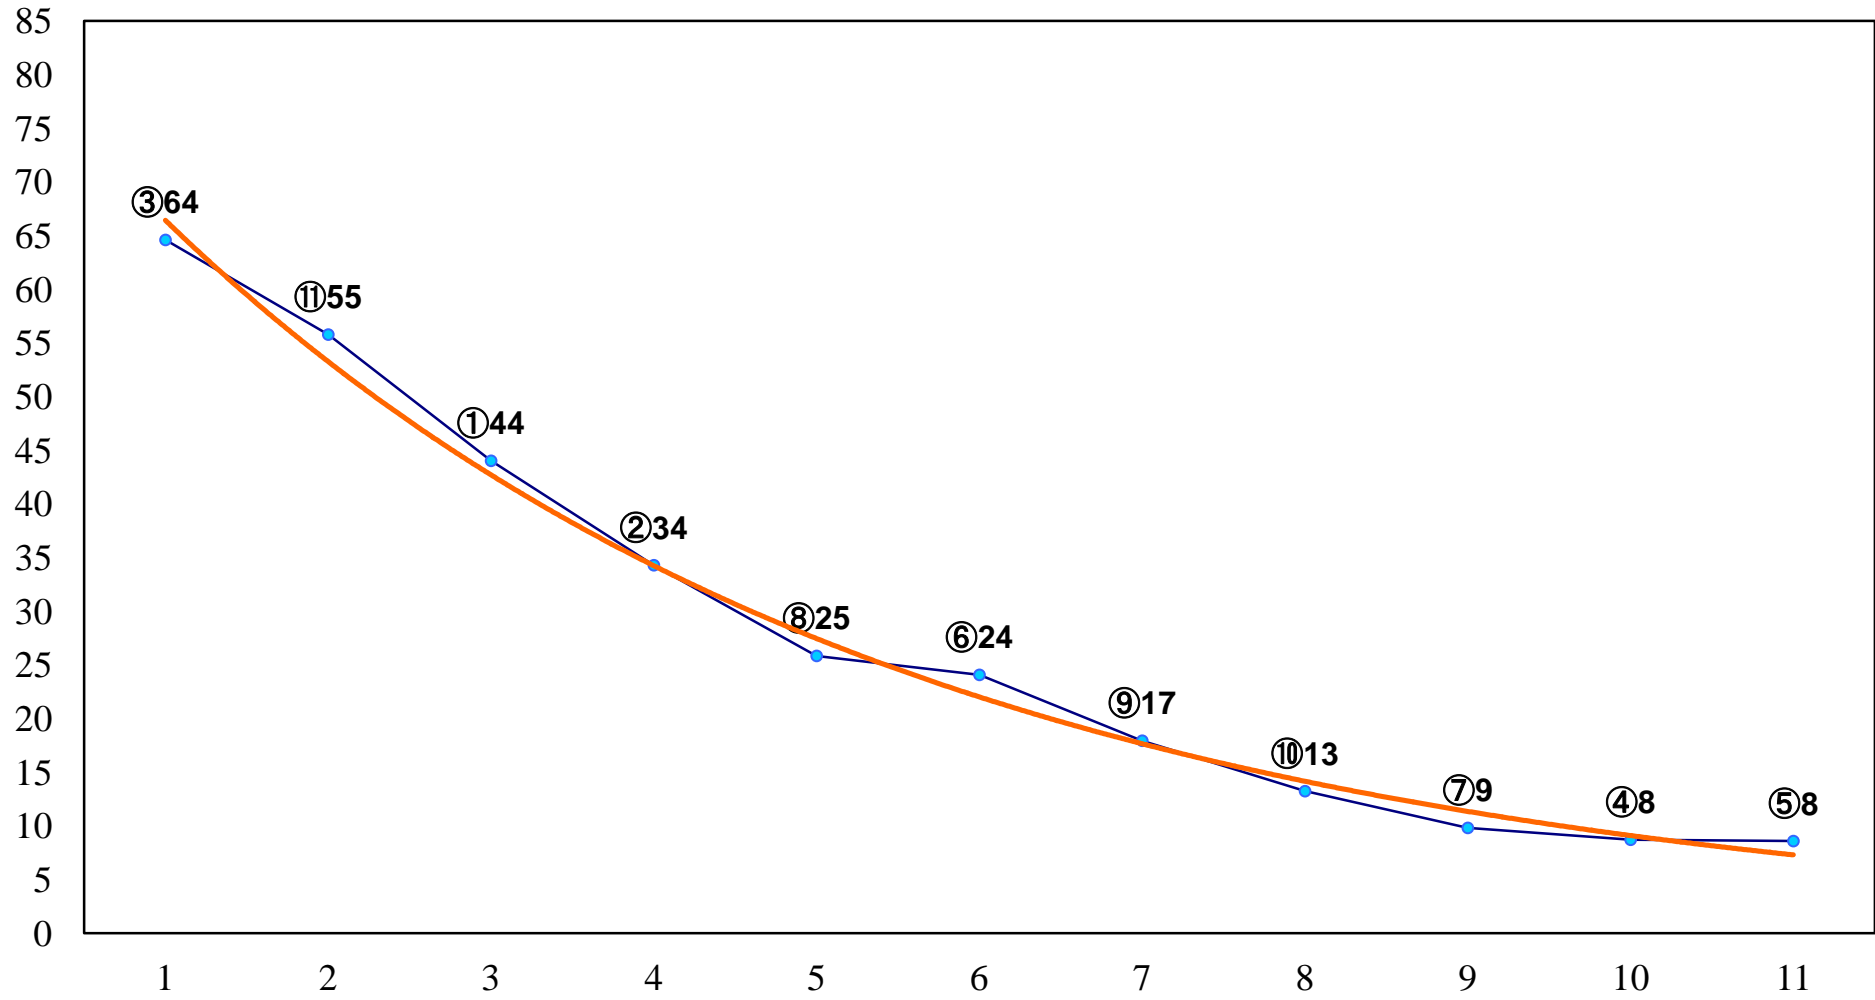

2016年06月30日(木) 大井競馬 6R 17:30
3歳295万円以下 右1600m

2016年06月30日(木) 大井競馬 7R 18:00
C2九 十 十一 右1200m

2016年06月30日(木) 大井競馬 8R 18:30
C2九 十 十一 右1400m

2016年06月30日(木) 大井競馬 9R 19:05
C2九 十 十一 右1600m

2016年06月30日(木) 大井競馬 10R 19:40
ムーンビーチ賞B1-B2-選抜特別 右1800m

2016年06月30日(木) 大井競馬 11R 20:15
武蔵野オープン3上特別 右1600m

2016年06月30日(木) 大井競馬 12R 20:50
ヘルクレス座特別C1三選抜 右1200m