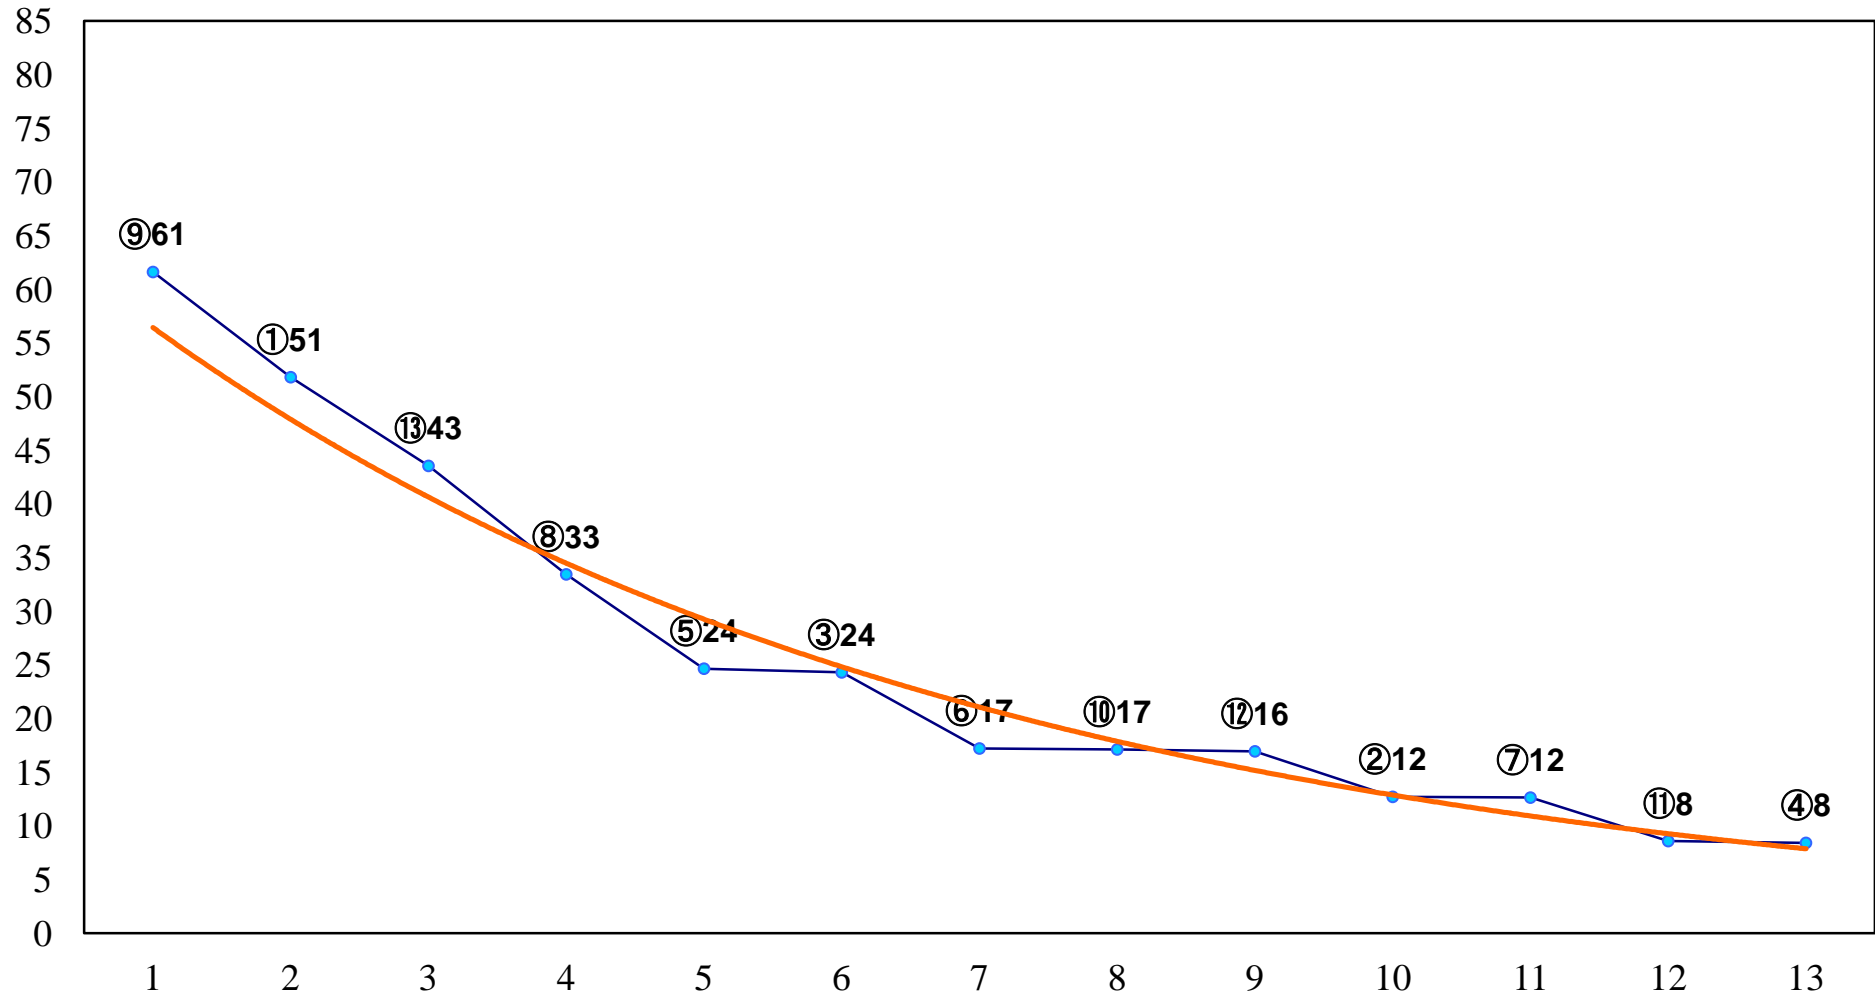

2016年06月30日(木) 大井競馬 1R 14:55
C3三 四 右1200m

2016年06月30日(木) 大井競馬 2R 15:25
C3三 四 右1500m

2016年06月30日(木) 大井競馬 3R 15:55
2歳110万円以下 右1200m

2016年06月30日(木) 大井競馬 4R 16:25
特選2歳110万円以上 右1400m

2016年06月30日(木) 大井競馬 5R 17:00
3歳295万円以下 右1200m

2016年06月30日(木) 大井競馬 6R 17:30
3歳295万円以下 右1600m

2016年06月30日(木) 大井競馬 7R 18:00
C2九 十 十一 右1200m

2016年06月30日(木) 大井競馬 8R 18:30
C2九 十 十一 右1400m

2016年06月30日(木) 大井競馬 9R 19:05
C2九 十 十一 右1600m

2016年06月30日(木) 大井競馬 10R 19:40
ムーンビーチ賞B1-B2-選抜特別 右1800m

2016年06月30日(木) 大井競馬 11R 20:15
武蔵野オープン3上特別 右1600m

2016年06月30日(木) 大井競馬 12R 20:50
ヘルクレス座特別C1三選抜 右1200m