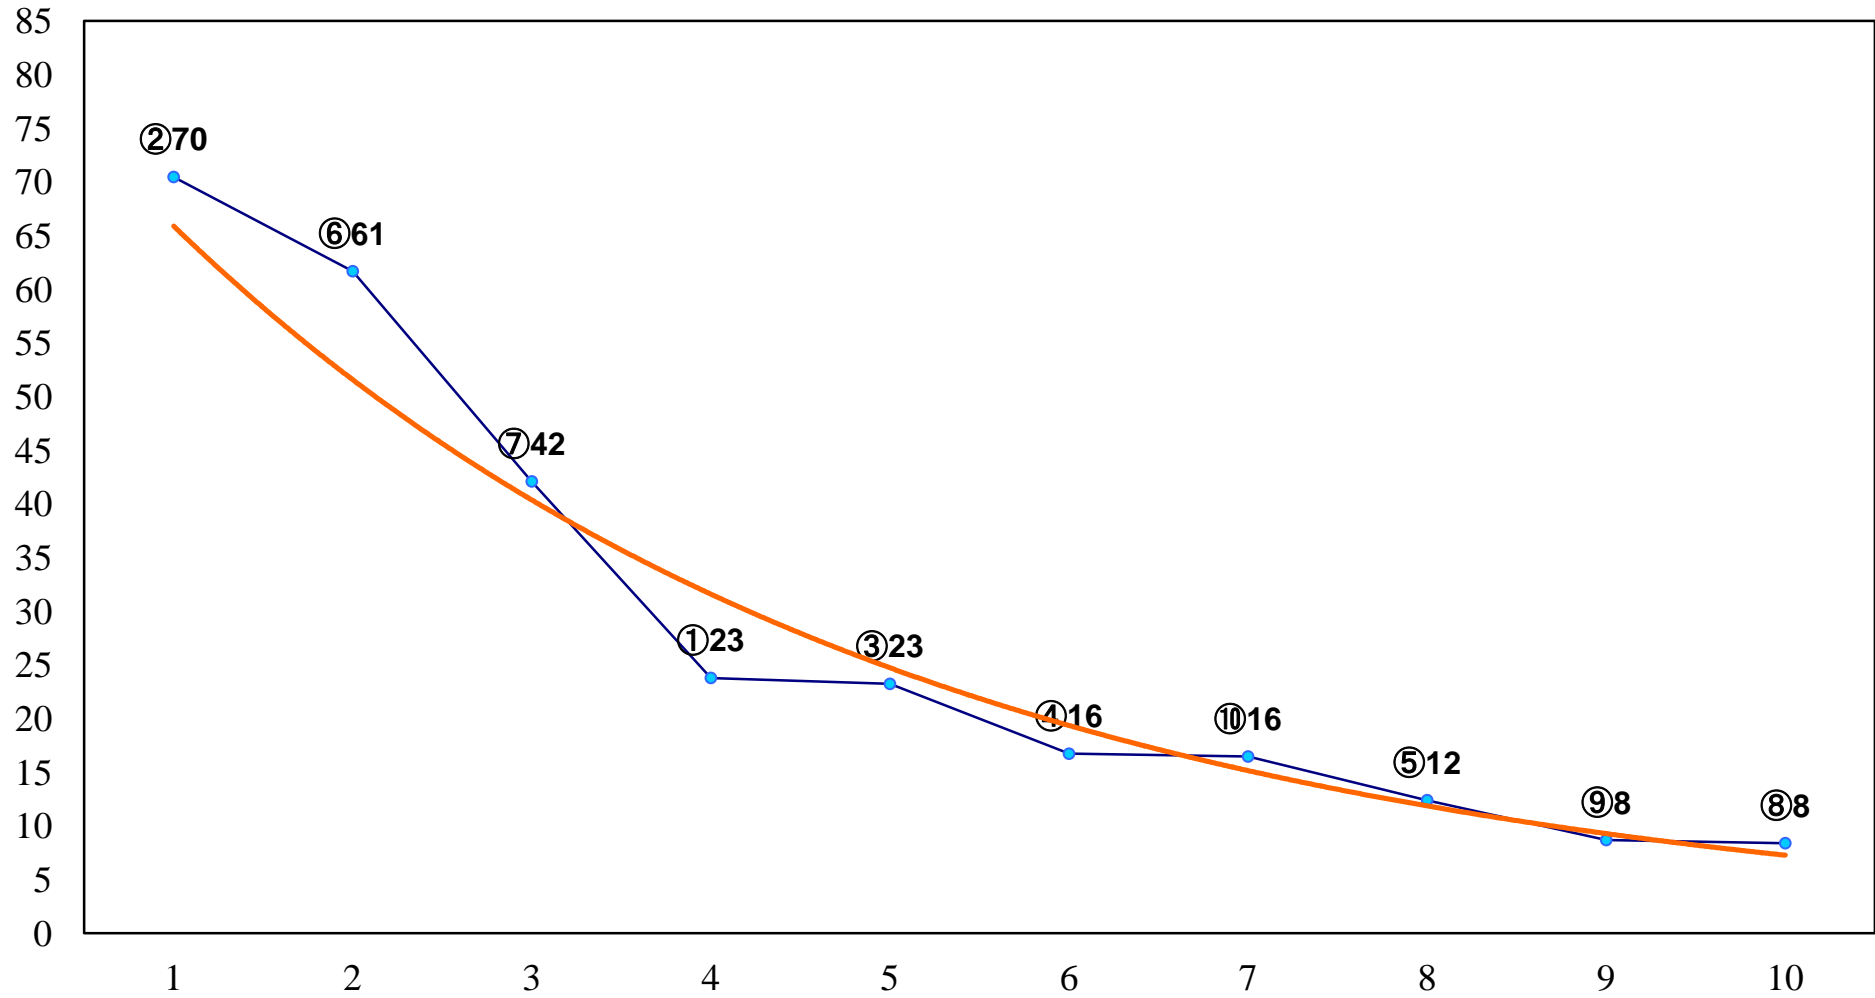

2016年06月30日(木) 大井競馬 1R 14:55
C3三 四 右1200m

2016年06月30日(木) 大井競馬 2R 15:25
C3三 四 右1500m

2016年06月30日(木) 大井競馬 3R 15:55
2歳110万円以下 右1200m

2016年06月30日(木) 大井競馬 4R 16:25
特選2歳110万円以上 右1400m

2016年06月30日(木) 大井競馬 5R 17:00
3歳295万円以下 右1200m

2016年06月30日(木) 大井競馬 6R 17:30
3歳295万円以下 右1600m

2016年06月30日(木) 大井競馬 7R 18:00
C2九 十 十一 右1200m

2016年06月30日(木) 大井競馬 8R 18:30
C2九 十 十一 右1400m

2016年06月30日(木) 大井競馬 9R 19:05
C2九 十 十一 右1600m

2016年06月30日(木) 大井競馬 10R 19:40
ムーンビーチ賞B1-B2-選抜特別 右1800m

2016年06月30日(木) 大井競馬 11R 20:15
武蔵野オープン3上特別 右1600m

2016年06月30日(木) 大井競馬 12R 20:50
ヘルクレス座特別C1三選抜 右1200m