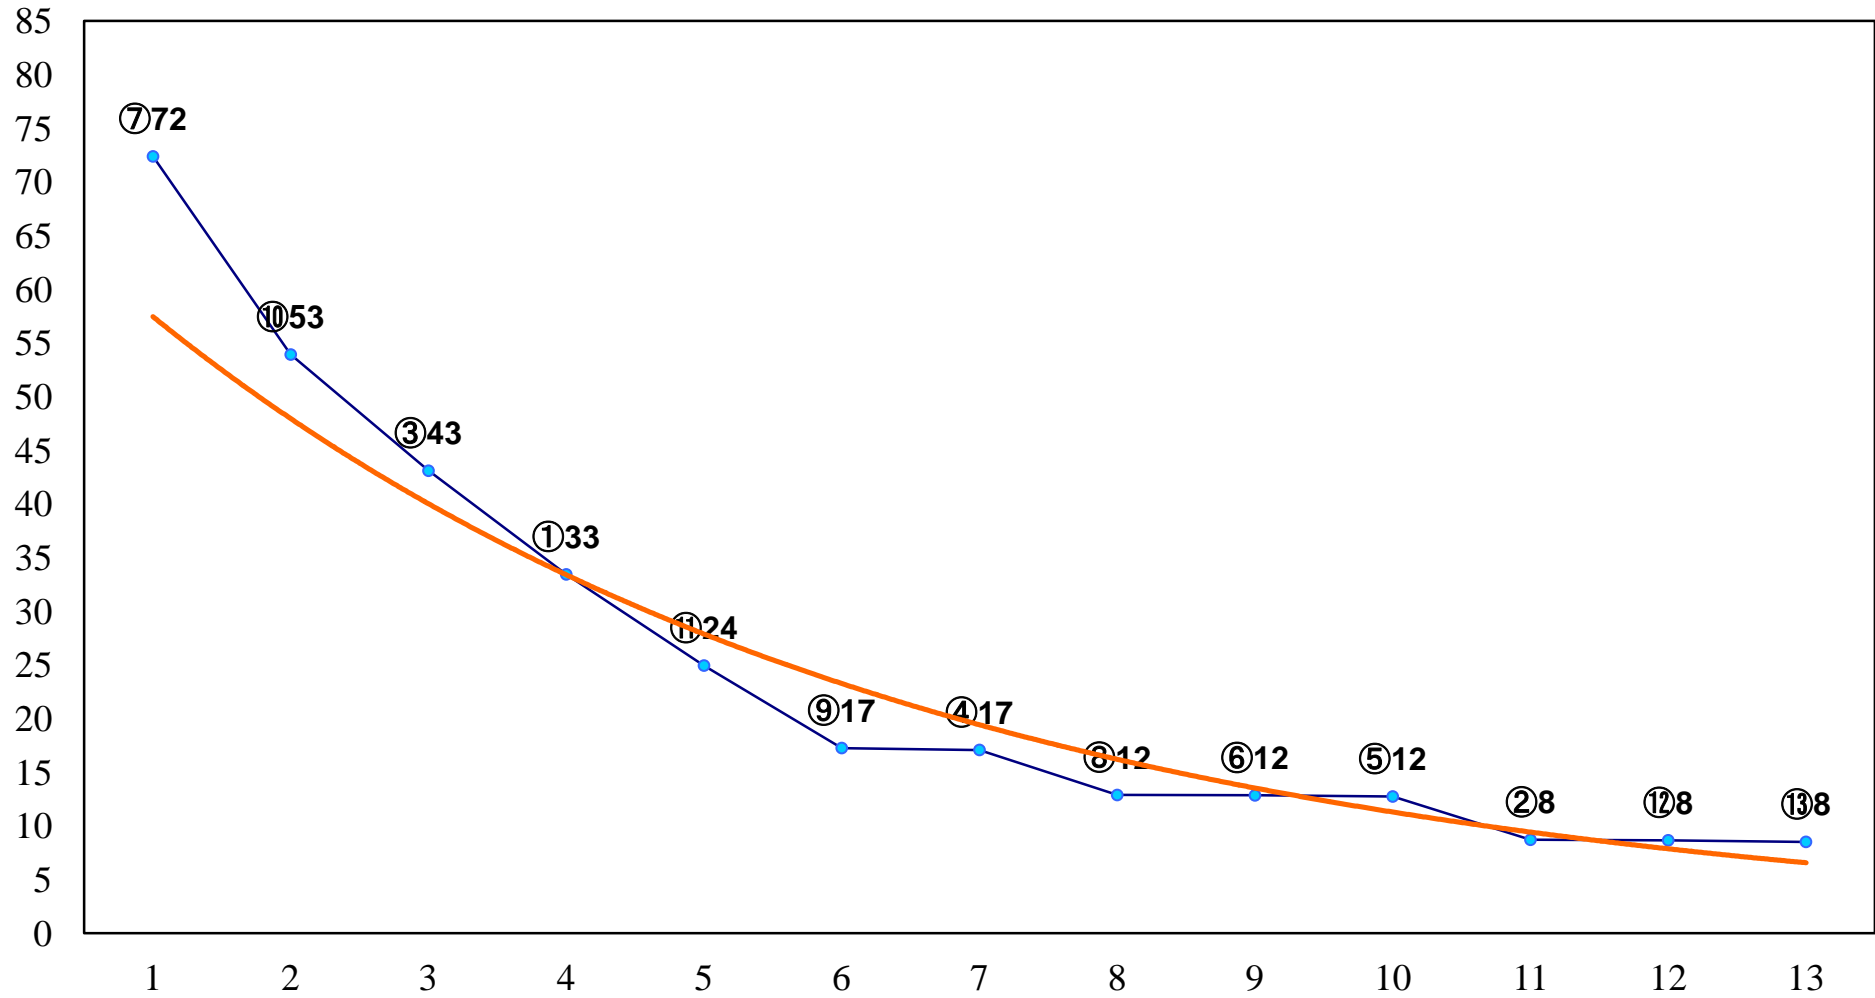

2016年06月30日(木) 大井競馬 1R 14:55
C3三 四 右1200m

2016年06月30日(木) 大井競馬 2R 15:25
C3三 四 右1500m

2016年06月30日(木) 大井競馬 3R 15:55
2歳110万円以下 右1200m

2016年06月30日(木) 大井競馬 4R 16:25
特選2歳110万円以上 右1400m

2016年06月30日(木) 大井競馬 5R 17:00
3歳295万円以下 右1200m

2016年06月30日(木) 大井競馬 6R 17:30
3歳295万円以下 右1600m

2016年06月30日(木) 大井競馬 7R 18:00
C2九 十 十一 右1200m

2016年06月30日(木) 大井競馬 8R 18:30
C2九 十 十一 右1400m

2016年06月30日(木) 大井競馬 9R 19:05
C2九 十 十一 右1600m

2016年06月30日(木) 大井競馬 10R 19:40
ムーンビーチ賞B1-B2-選抜特別 右1800m