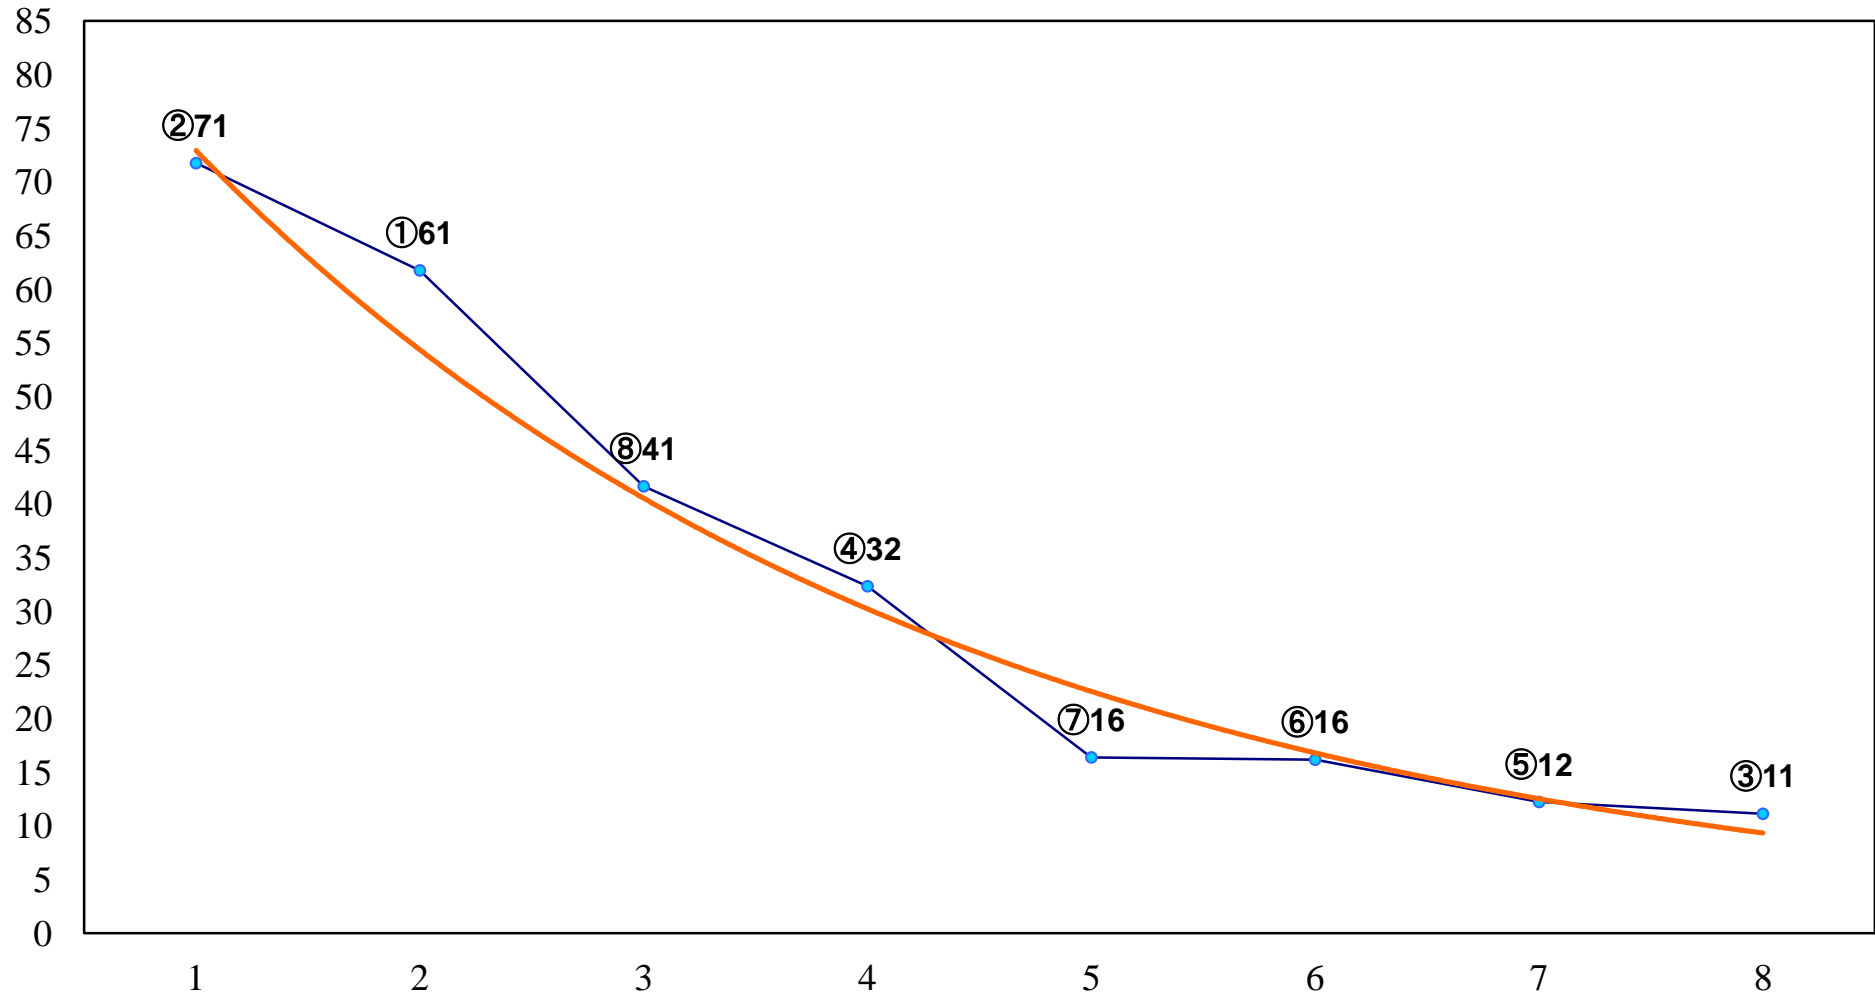

2016年06月30日(木) 大井競馬 1R 14:55
C3三 四 右1200m

2016年06月30日(木) 大井競馬 2R 15:25
C3三 四 右1500m

2016年06月30日(木) 大井競馬 3R 15:55
2歳110万円以下 右1200m

2016年06月30日(木) 大井競馬 4R 16:25
特選2歳110万円以上 右1400m

2016年06月30日(木) 大井競馬 5R 17:00
3歳295万円以下 右1200m

2016年06月30日(木) 大井競馬 6R 17:30
3歳295万円以下 右1600m

2016年06月30日(木) 大井競馬 7R 18:00
C2九 十 十一 右1200m

2016年06月30日(木) 大井競馬 8R 18:30
C2九 十 十一 右1400m

2016年06月30日(木) 大井競馬 9R 19:05
C2九 十 十一 右1600m

2016年06月30日(木) 大井競馬 10R 19:40
ムーンビーチ賞B1-B2-選抜特別 右1800m