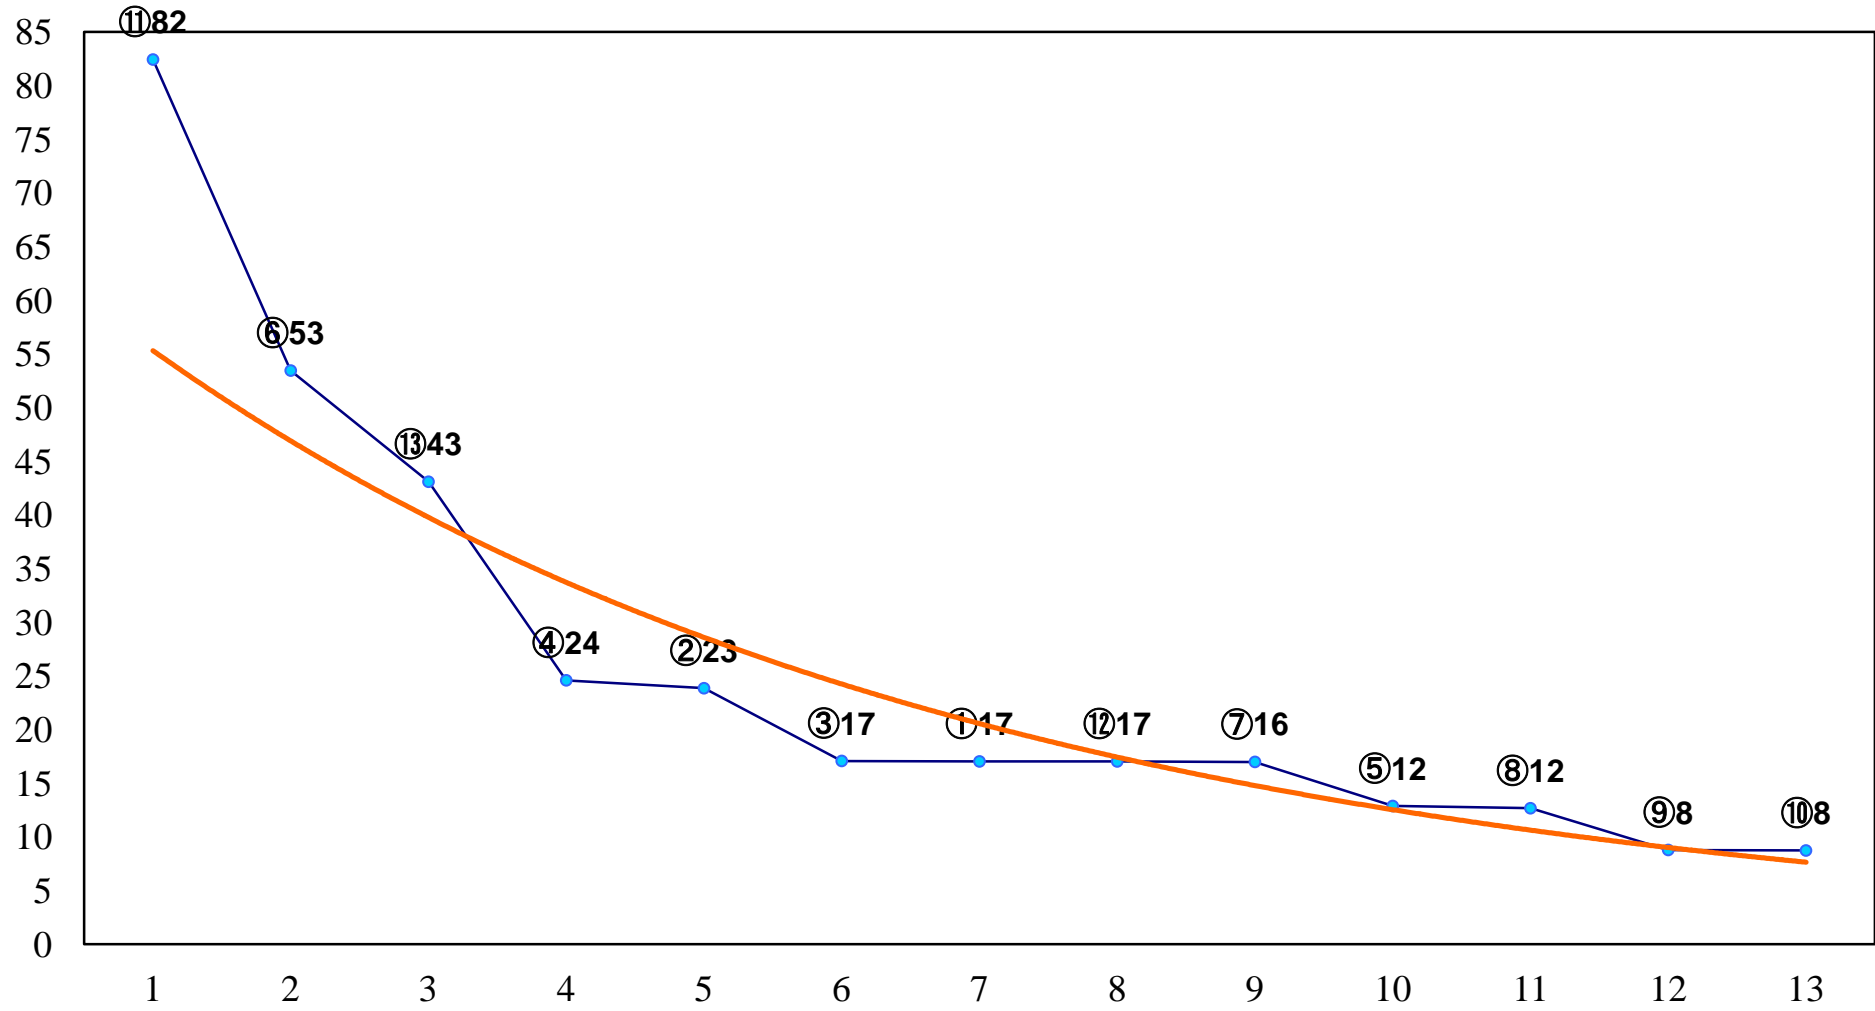

2016年06月30日(木) 大井競馬 1R 14:55
C3三 四 右1200m

2016年06月30日(木) 大井競馬 2R 15:25
C3三 四 右1500m

2016年06月30日(木) 大井競馬 3R 15:55
2歳110万円以下 右1200m

2016年06月30日(木) 大井競馬 4R 16:25
特選2歳110万円以上 右1400m

2016年06月30日(木) 大井競馬 5R 17:00
3歳295万円以下 右1200m

2016年06月30日(木) 大井競馬 6R 17:30
3歳295万円以下 右1600m

2016年06月30日(木) 大井競馬 7R 18:00
C2九 十 十一 右1200m

2016年06月30日(木) 大井競馬 8R 18:30
C2九 十 十一 右1400m

2016年06月30日(木) 大井競馬 9R 19:05
C2九 十 十一 右1600m

2016年06月30日(木) 大井競馬 10R 19:40
ムーンビーチ賞B1-B2-選抜特別 右1800m