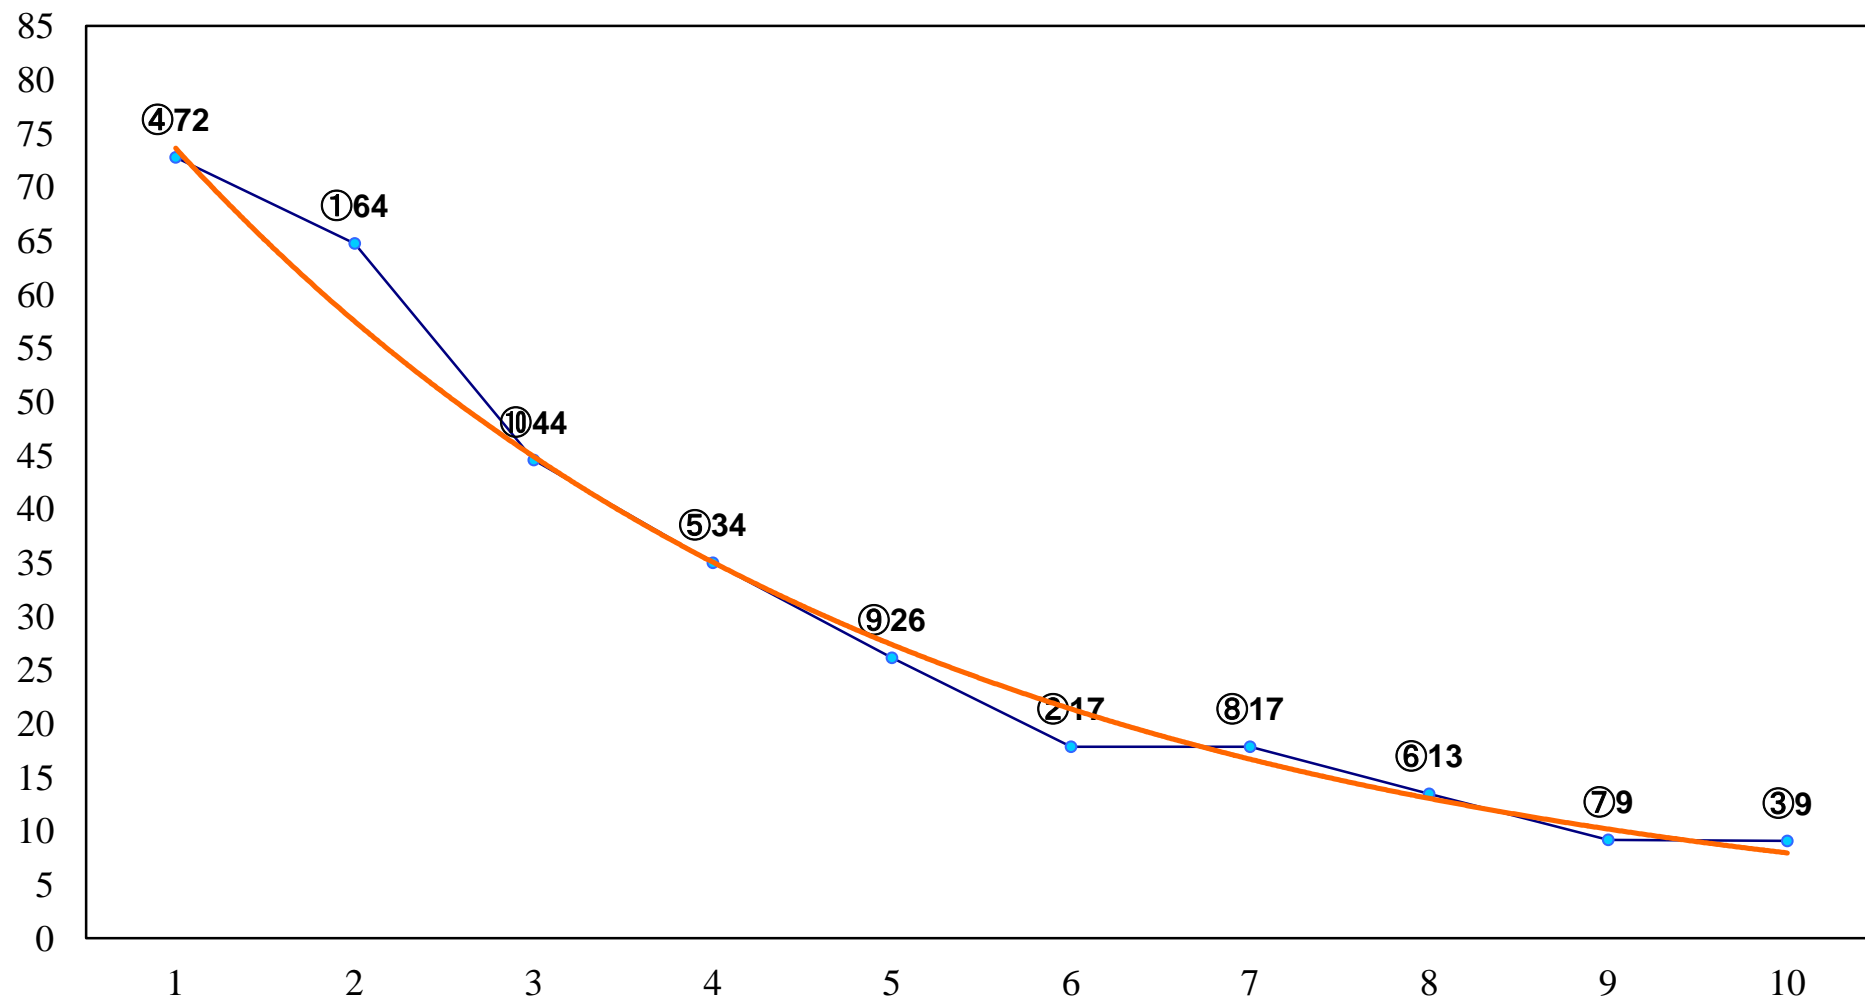

2016年06月30日(木) 大井競馬 6R 17:30
3歳295万円以下 右1600m

2016年06月30日(木) 大井競馬 7R 18:00
C2九 十 十一 右1200m

2016年06月30日(木) 大井競馬 8R 18:30
C2九 十 十一 右1400m

2016年06月30日(木) 大井競馬 9R 19:05
C2九 十 十一 右1600m

2016年06月30日(木) 大井競馬 10R 19:40
ムーンビーチ賞B1-B2-選抜特別 右1800m

2016年06月30日(木) 大井競馬 11R 20:15
武蔵野オープン3上特別 右1600m

2016年06月30日(木) 大井競馬 12R 20:50
ヘルクレス座特別C1三選抜 右1200m