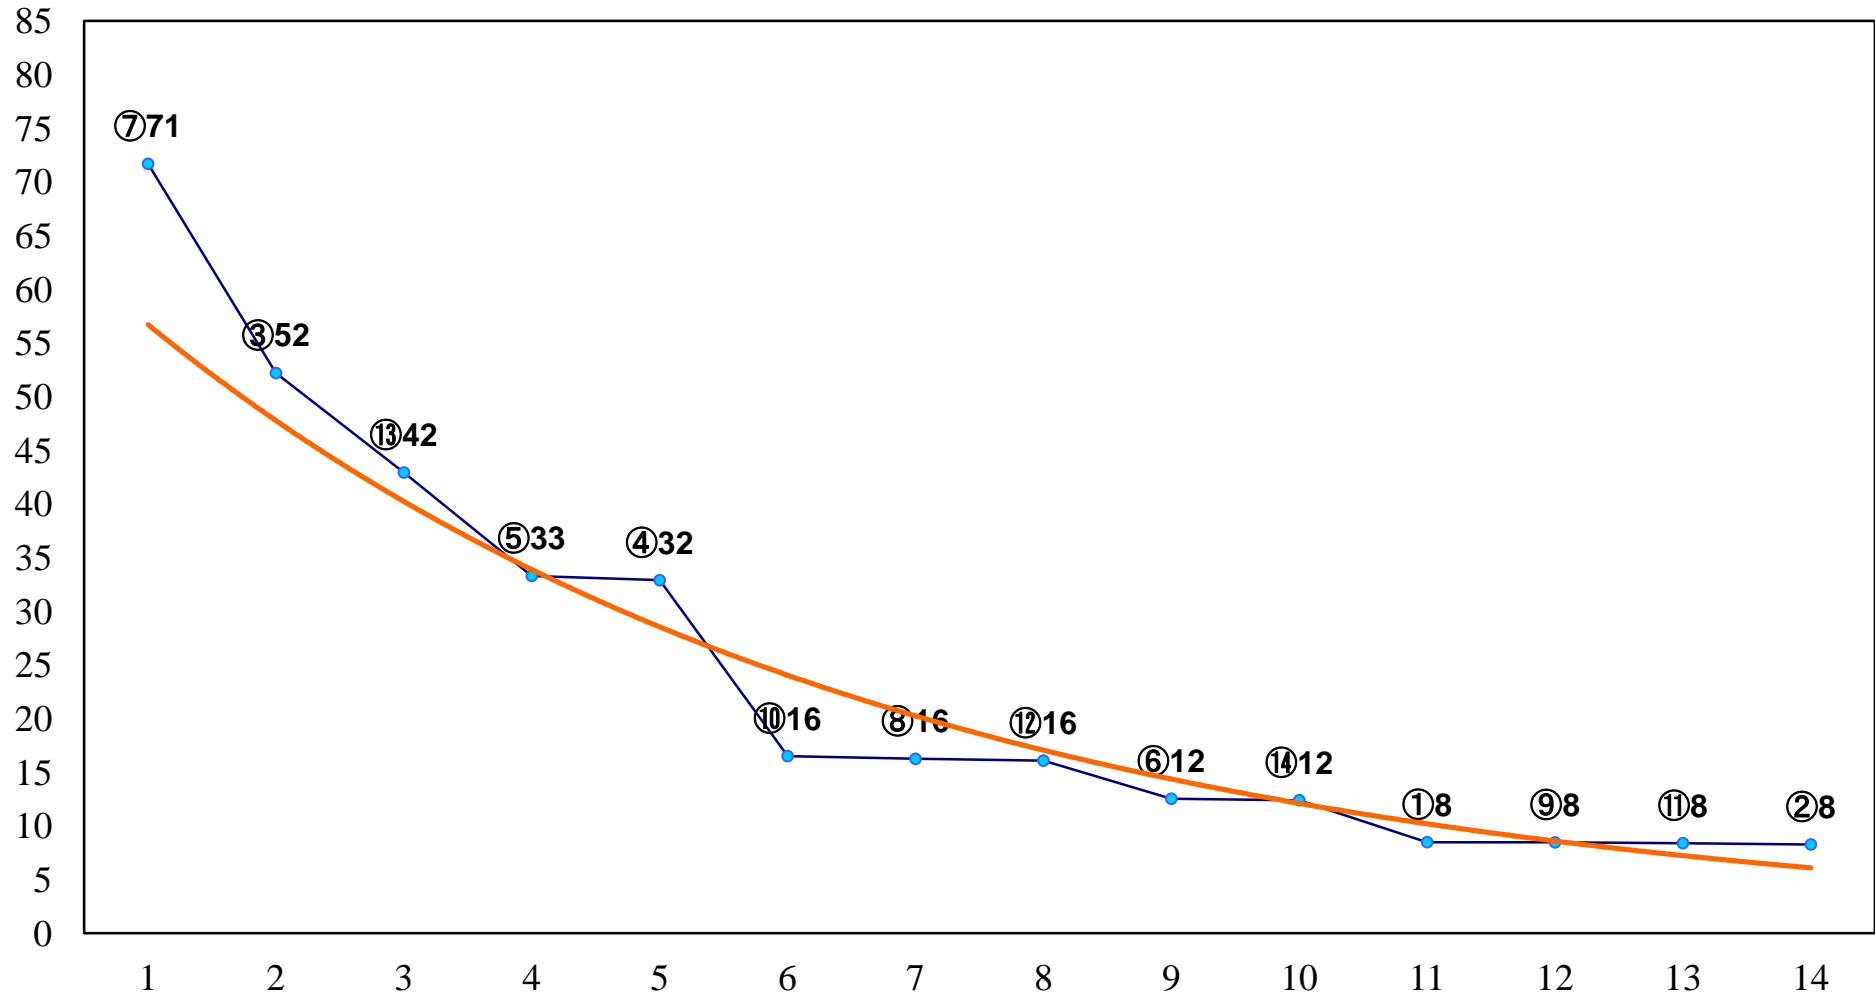

2016年06月30日(木) 大井競馬 1R 14:55
C3三 四 右1200m

2016年06月30日(木) 大井競馬 2R 15:25
C3三 四 右1500m

2016年06月30日(木) 大井競馬 3R 15:55
2歳110万円以下 右1200m

2016年06月30日(木) 大井競馬 4R 16:25
特選2歳110万円以上 右1400m

2016年06月30日(木) 大井競馬 5R 17:00
3歳295万円以下 右1200m

2016年06月30日(木) 大井競馬 6R 17:30
3歳295万円以下 右1600m

2016年06月30日(木) 大井競馬 7R 18:00
C2九 十 十一 右1200m

2016年06月30日(木) 大井競馬 8R 18:30
C2九 十 十一 右1400m

2016年06月30日(木) 大井競馬 9R 19:05
C2九 十 十一 右1600m

2016年06月30日(木) 大井競馬 10R 19:40
ムーンビーチ賞B1-B2-選抜特別 右1800m

2016年06月30日(木) 大井競馬 11R 20:15
武蔵野オープン3上特別 右1600m

2016年06月30日(木) 大井競馬 12R 20:50
ヘルクレス座特別C1三選抜 右1200m