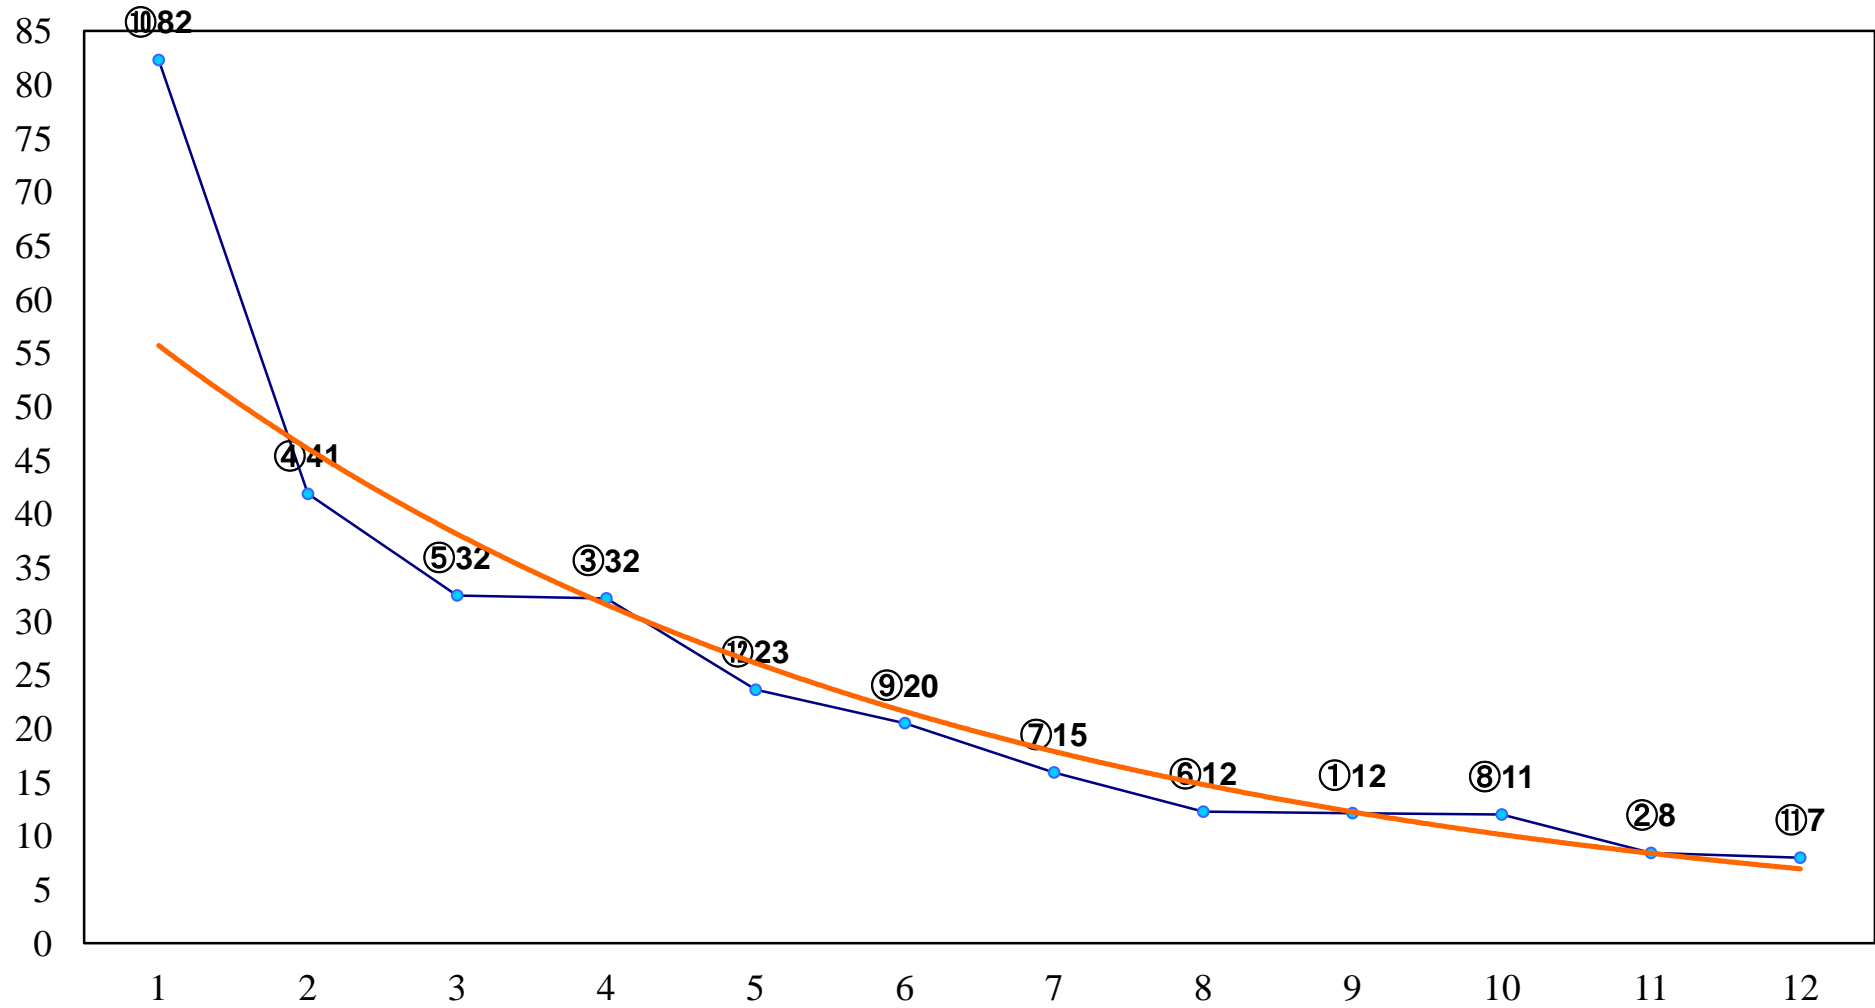

2016年07月05日(火) 川崎競馬 1R 15:00  
C3九十 左1400m

2016年07月05日(火) 川崎競馬 2R 15:30  
C3九十 左1400m

2016年07月05日(火) 川崎競馬 3R 16:00  
風神賞C3選定馬 左900m

2016年07月05日(火) 川崎競馬 4R 16:30  
3歳5 左1400m

2016年07月05日(火) 川崎競馬 5R 17:00  
C2四五六 左1400m