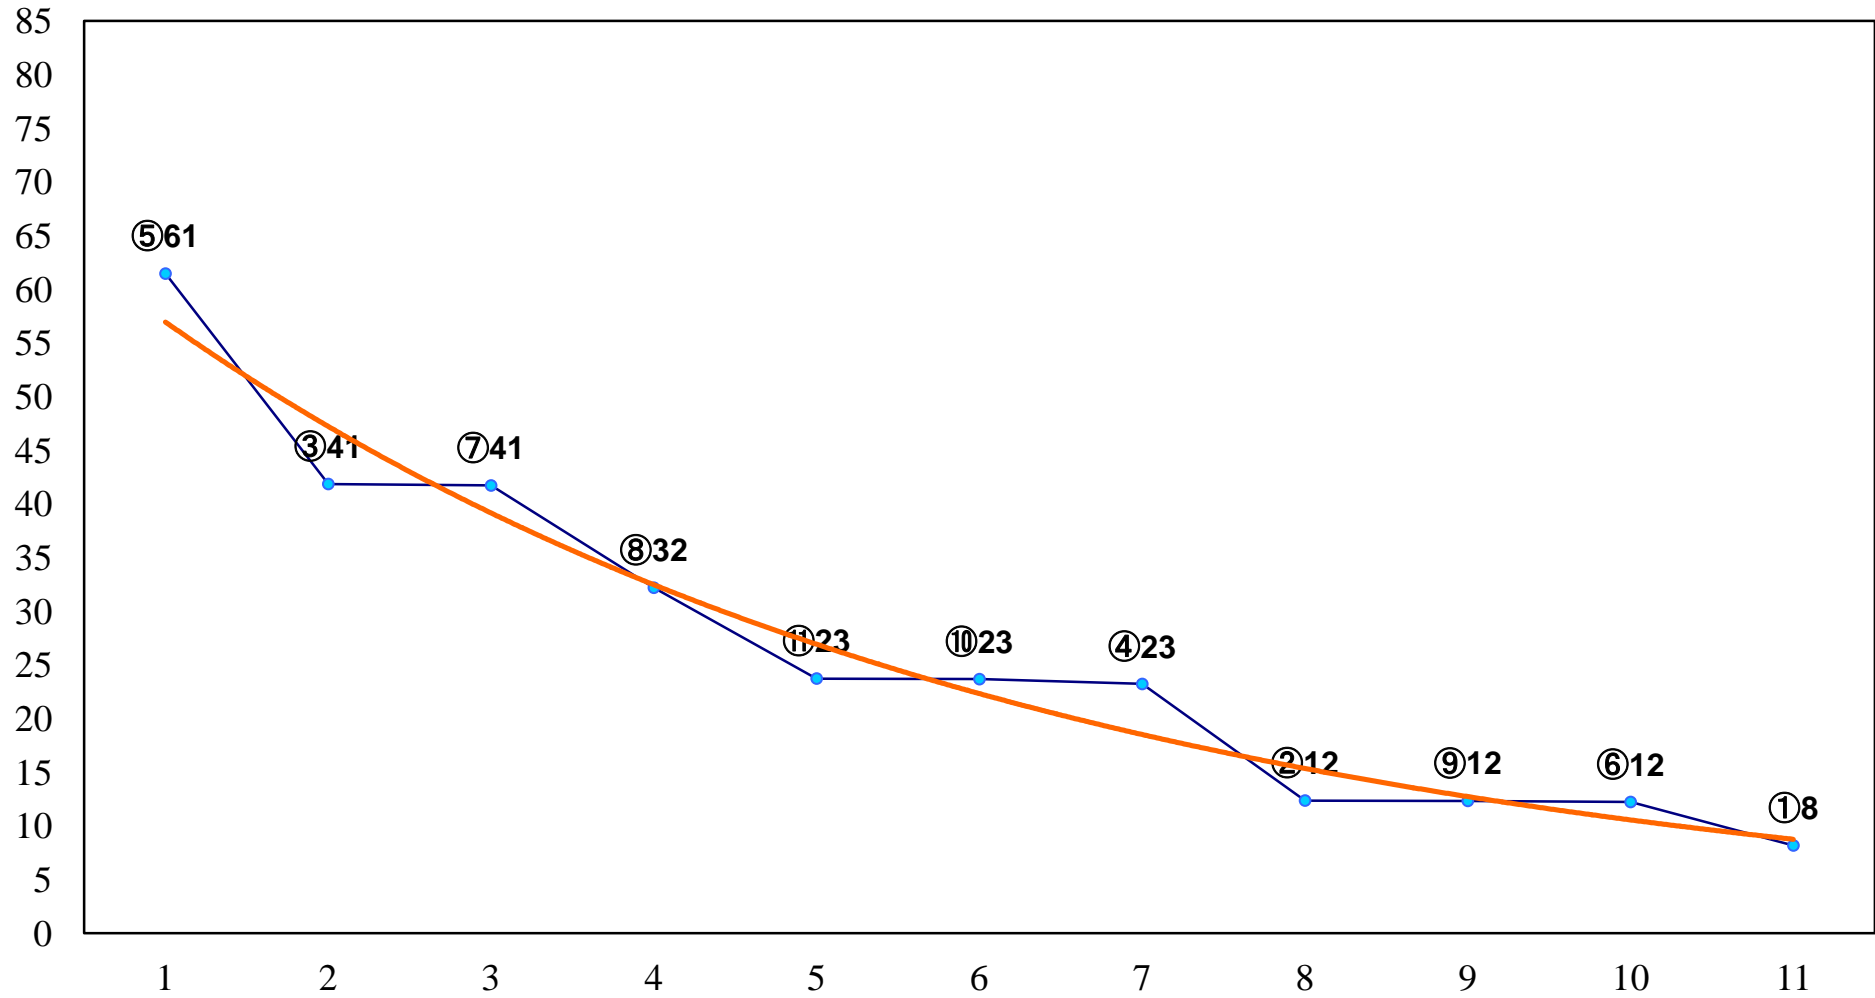

2016年07月05日(火) 川崎競馬 1R 15:00  
C3九十 左1400m

2016年07月05日(火) 川崎競馬 2R 15:30  
C3九十 左1400m

2016年07月05日(火) 川崎競馬 3R 16:00  
風神賞C3選定馬 左900m

2016年07月05日(火) 川崎競馬 4R 16:30  
3歳5 左1400m

2016年07月05日(火) 川崎競馬 5R 17:00  
C2四五六 左1400m