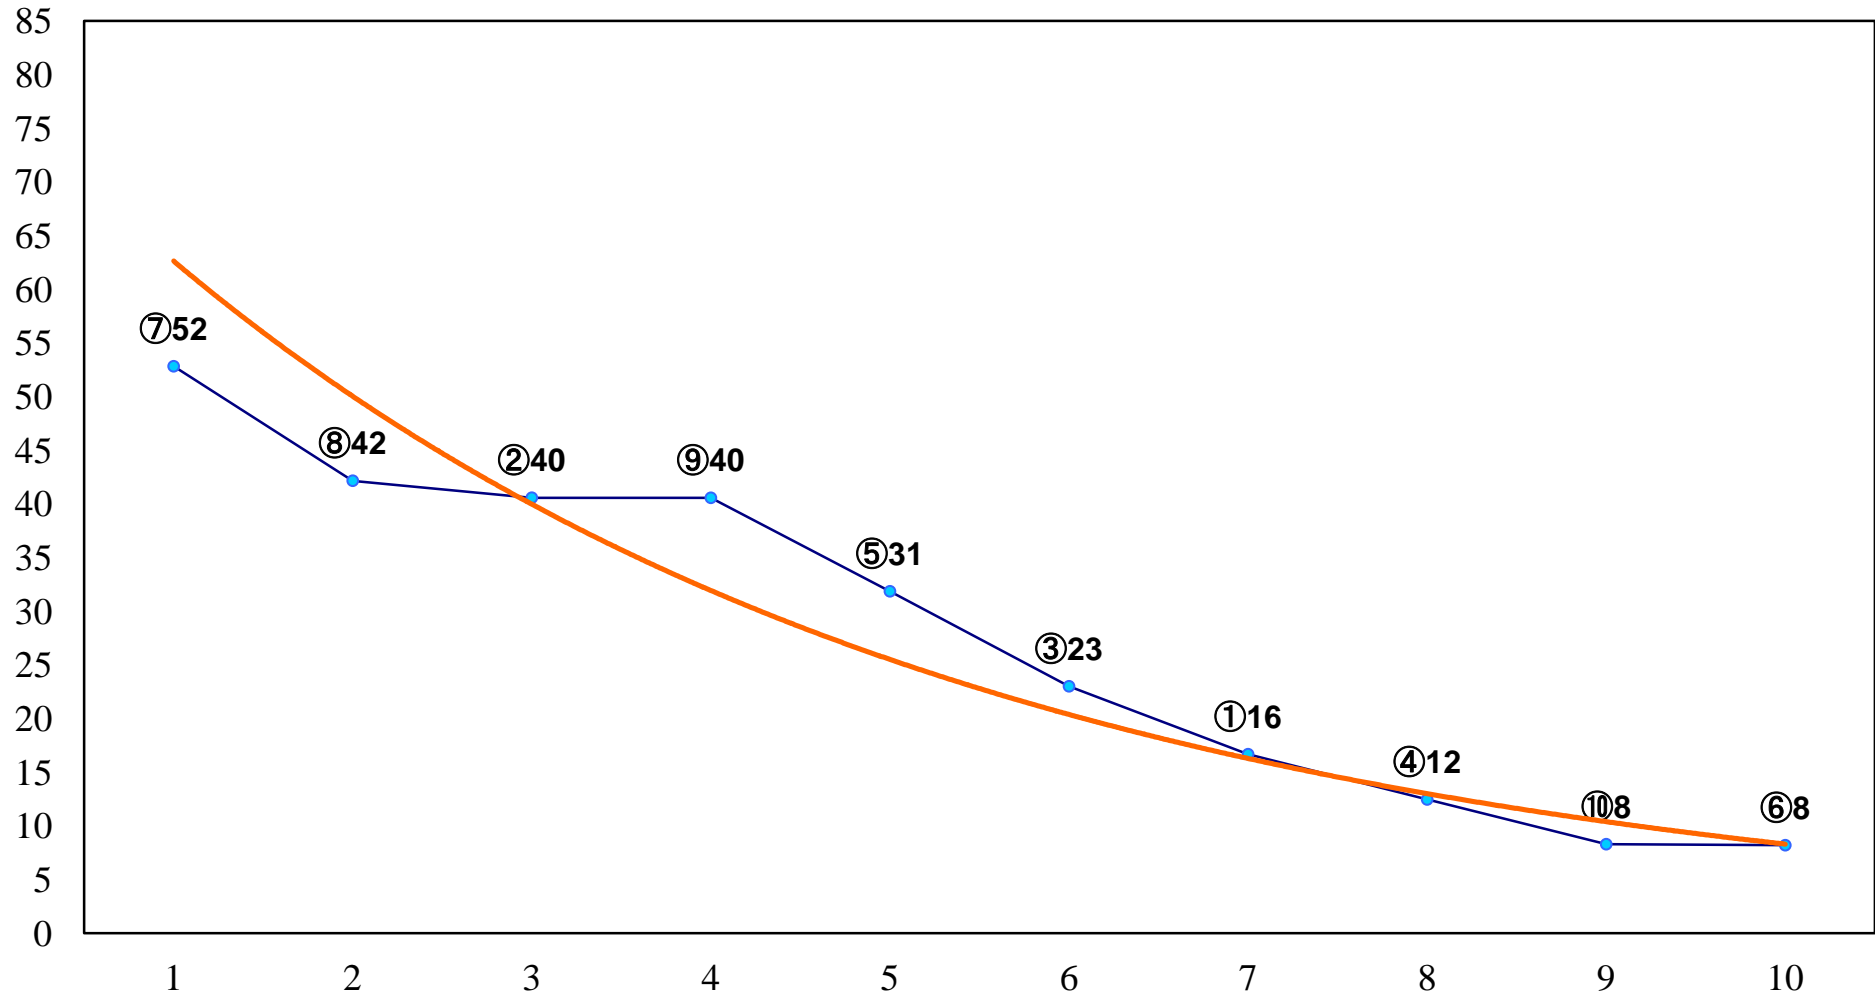

2016年07月05日(火) 川崎競馬 1R 15:00  
C3九十 左1400m

2016年07月05日(火) 川崎競馬 2R 15:30  
C3九十 左1400m

2016年07月05日(火) 川崎競馬 3R 16:00  
風神賞C3選定馬 左900m

2016年07月05日(火) 川崎競馬 4R 16:30  
3歳5 左1400m

2016年07月05日(火) 川崎競馬 5R 17:00  
C2四五六 左1400m