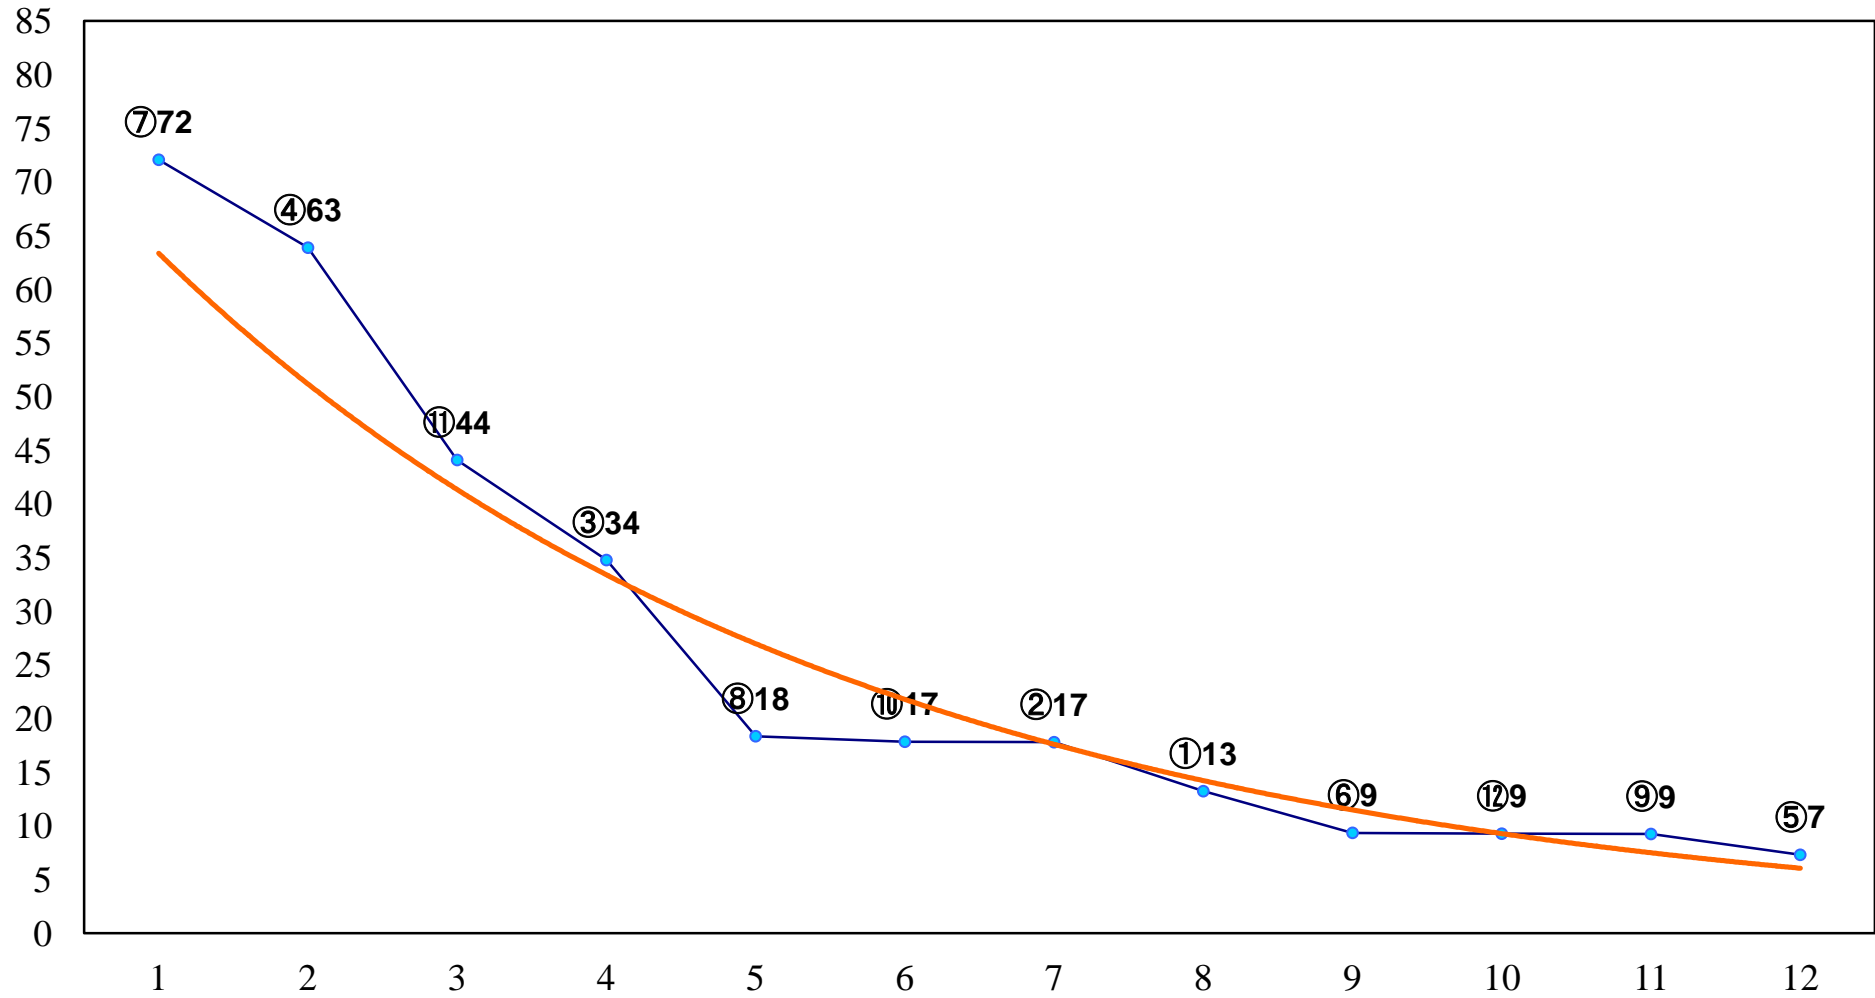

2016年07月05日(火) 川崎競馬 11R 20:15  
デイリー文月杯A2下 左1400m

2016年07月05日(火) 川崎競馬 12R 20:50  
潮騒特別C2一 左1500m