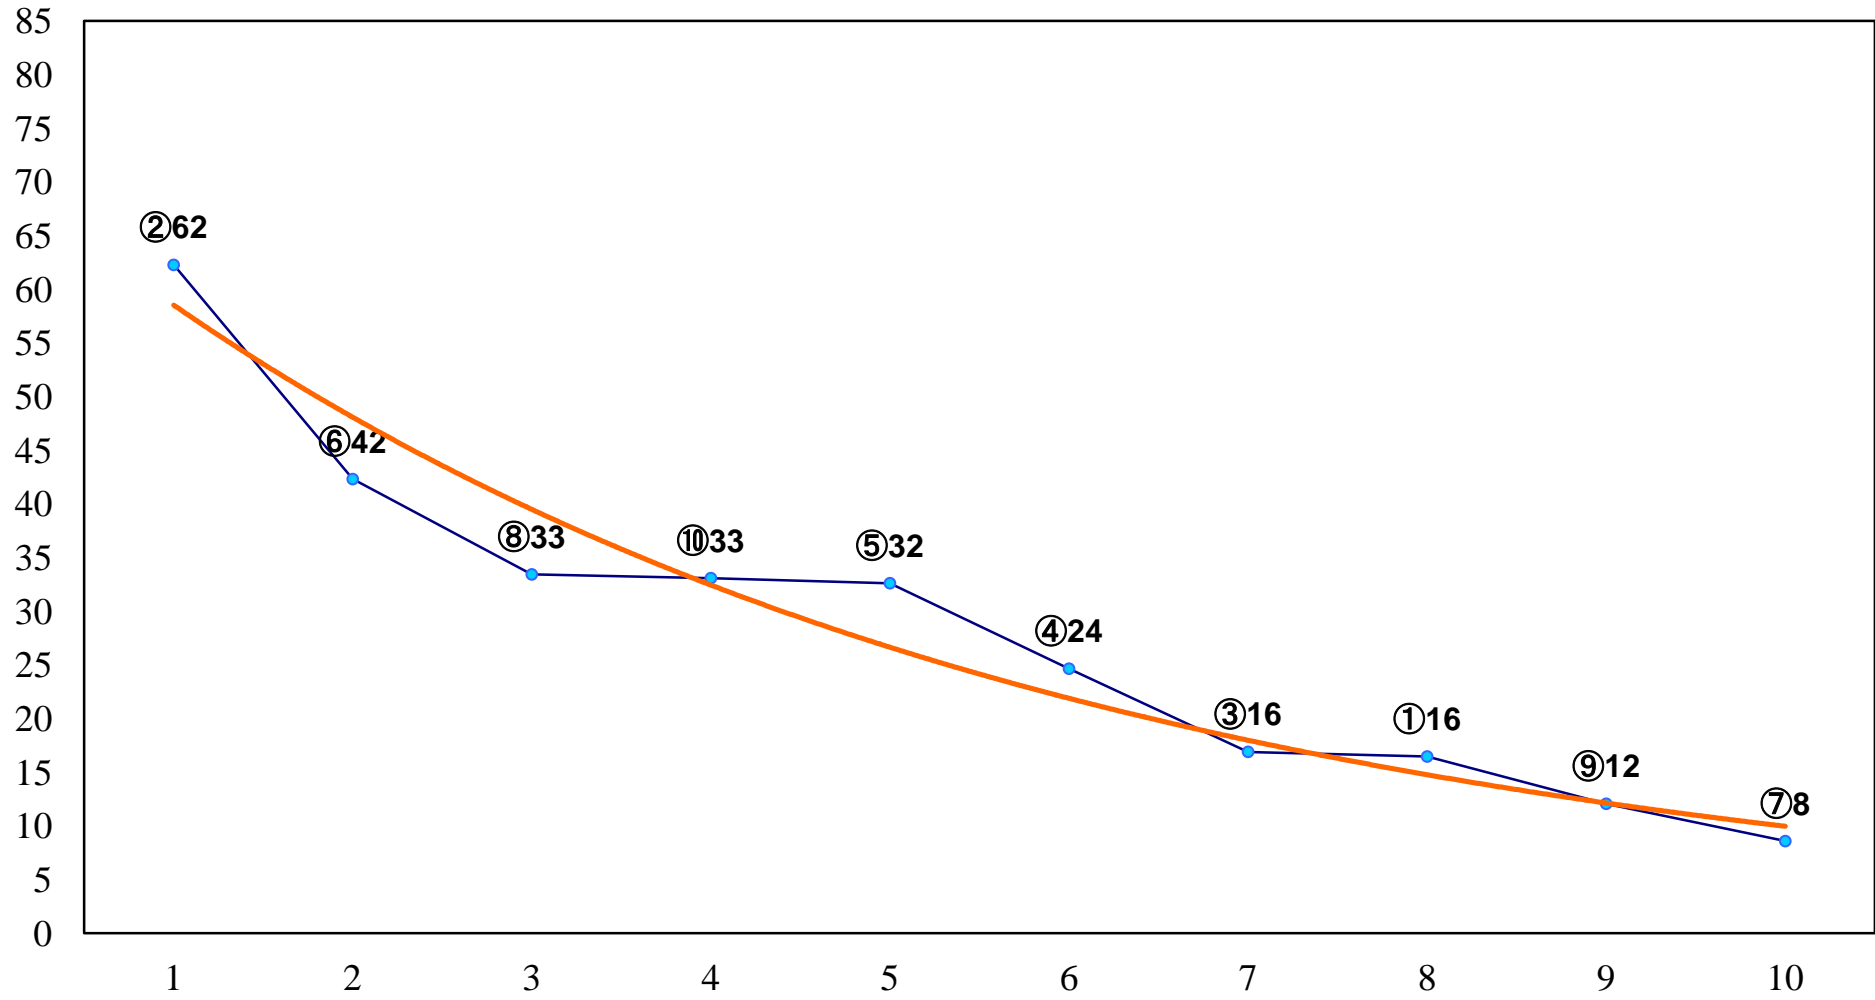

2016年07月05日(火) 川崎競馬 7R 18:00
C2四五六 左1600m