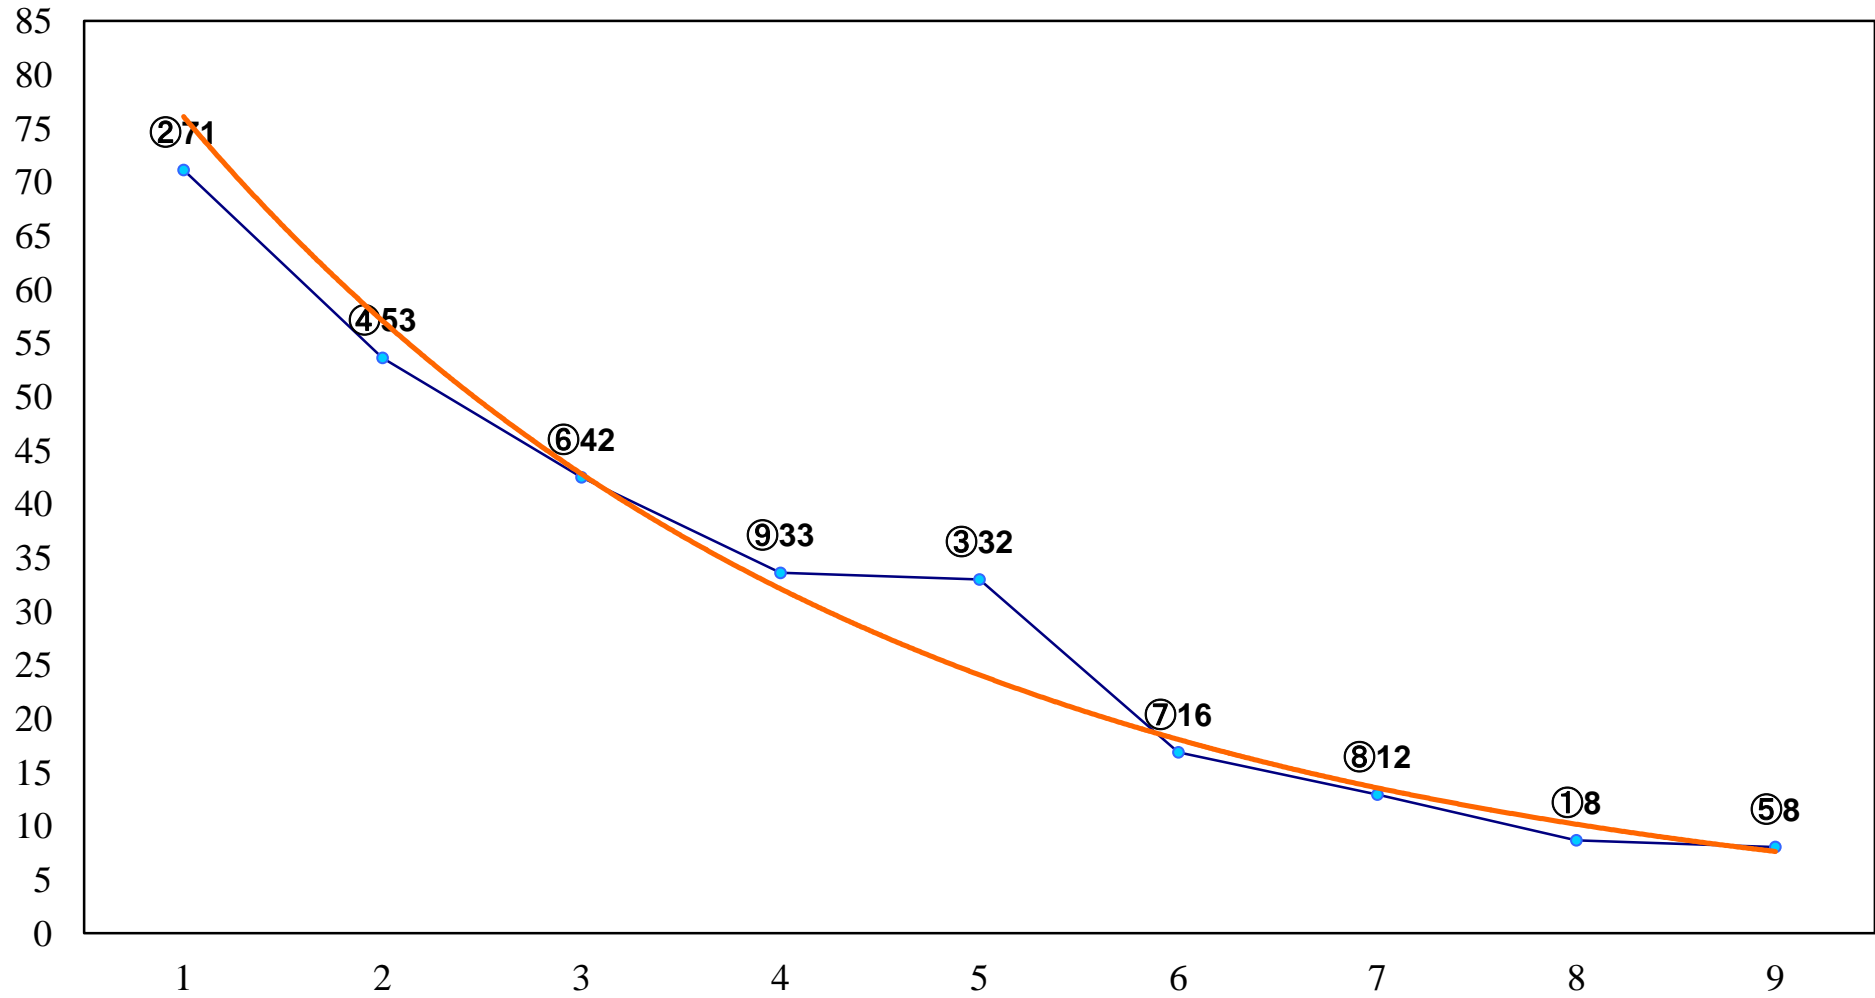

2016年07月05日(火) 川崎競馬 8R 18:30
C1五 左1500m