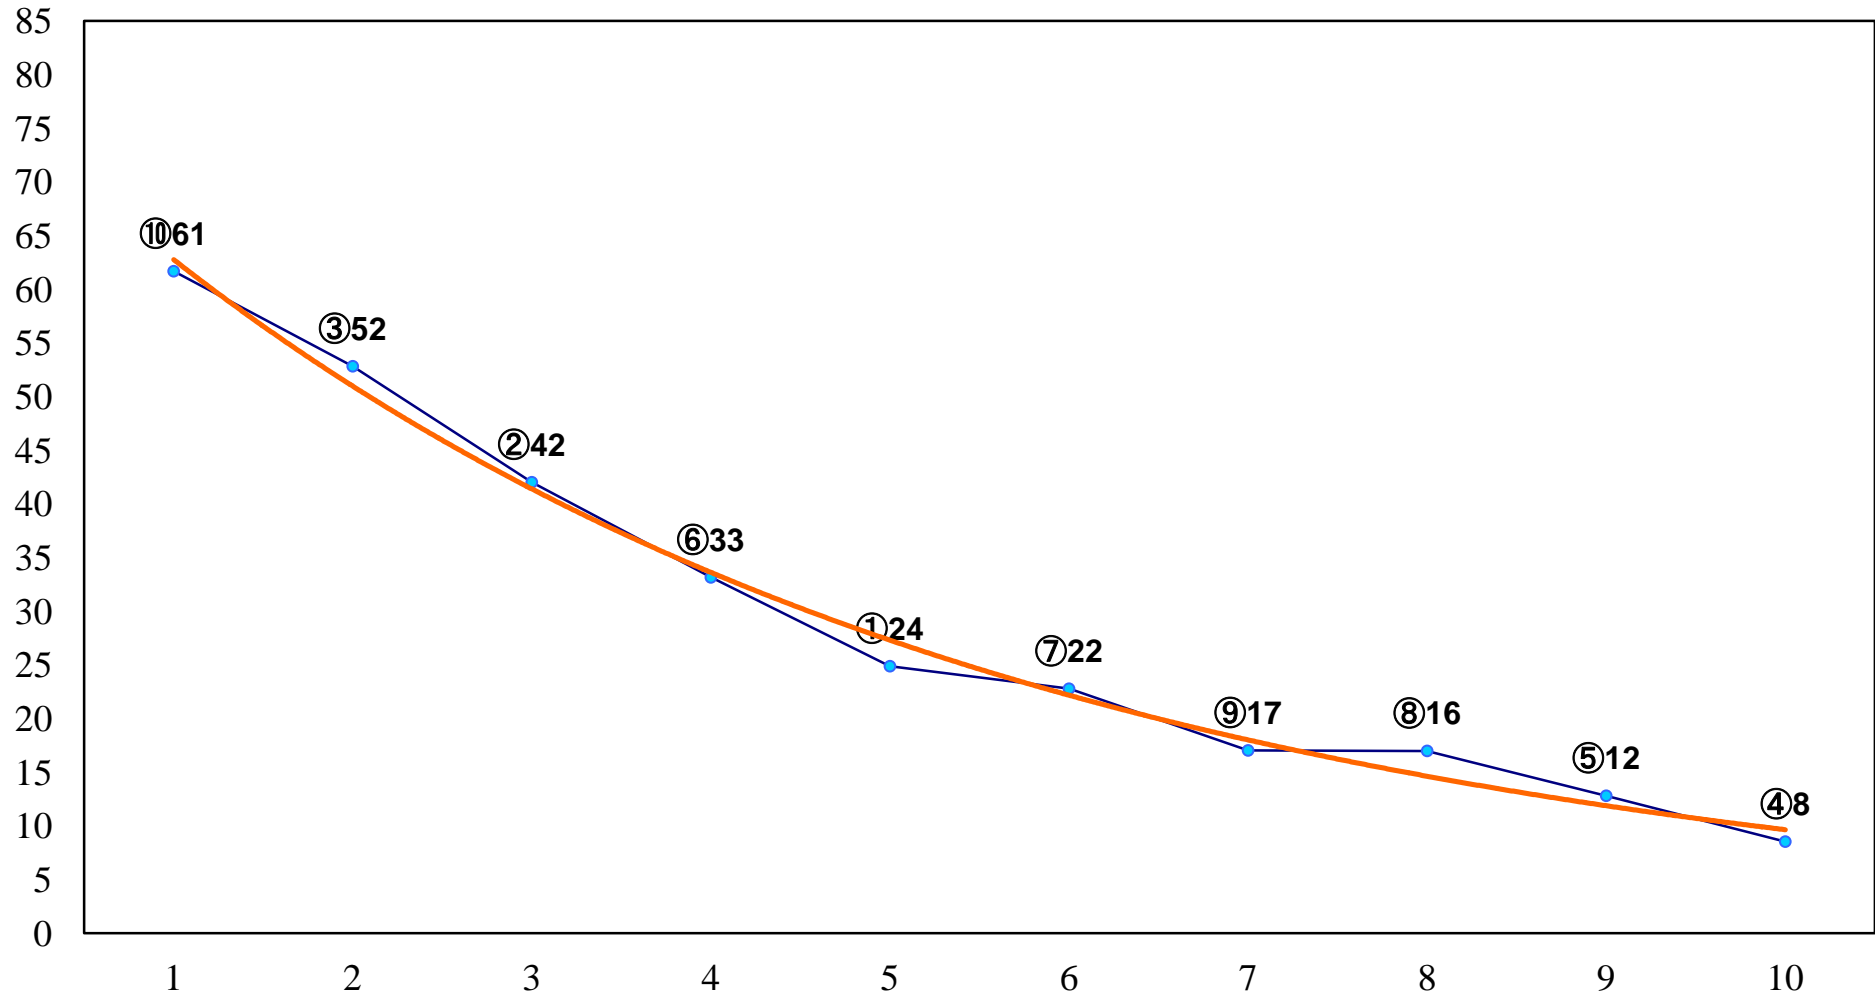

2016年07月05日(火) 川崎競馬 1R 15:00  
C3九十 左1400m

2016年07月05日(火) 川崎競馬 2R 15:30  
C3九十 左1400m

2016年07月05日(火) 川崎競馬 3R 16:00  
風神賞C3選定馬 左900m

2016年07月05日(火) 川崎競馬 4R 16:30  
3歳5 左1400m

2016年07月05日(火) 川崎競馬 5R 17:00  
C2四五六 左1400m