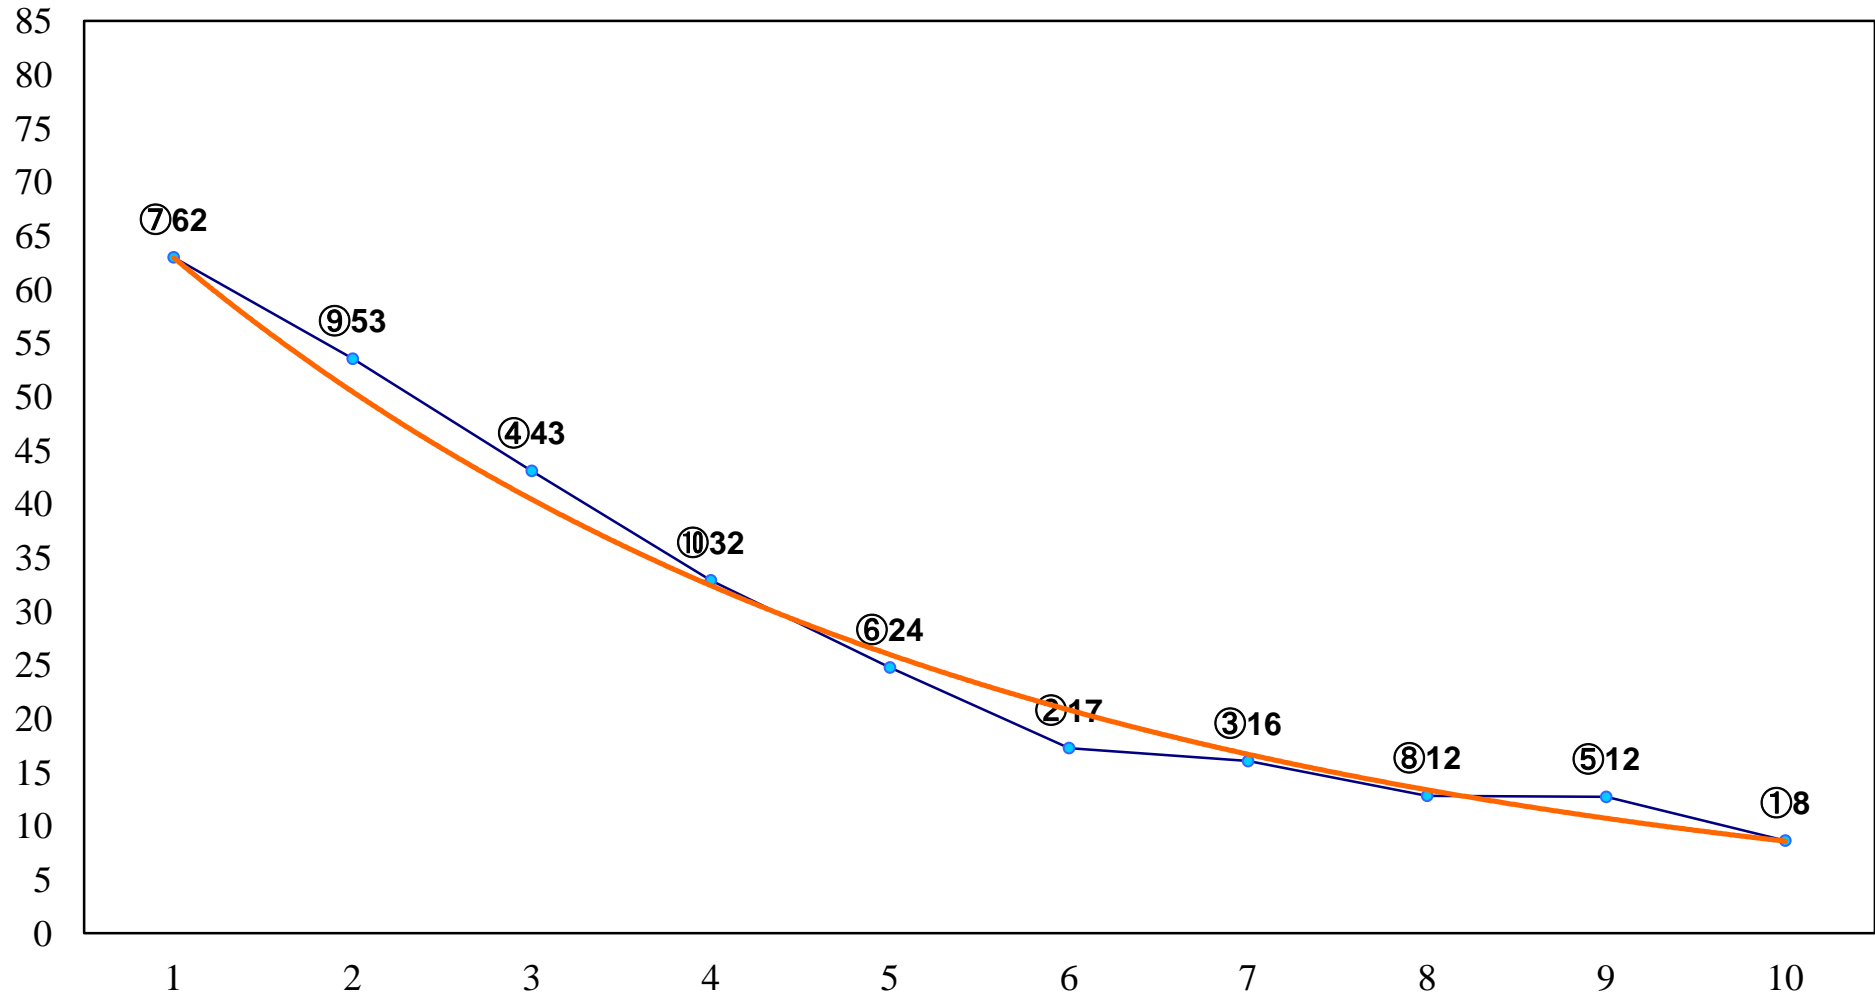

2016年07月05日(火) 川崎競馬 6R 17:30
C2四五六 左1400m