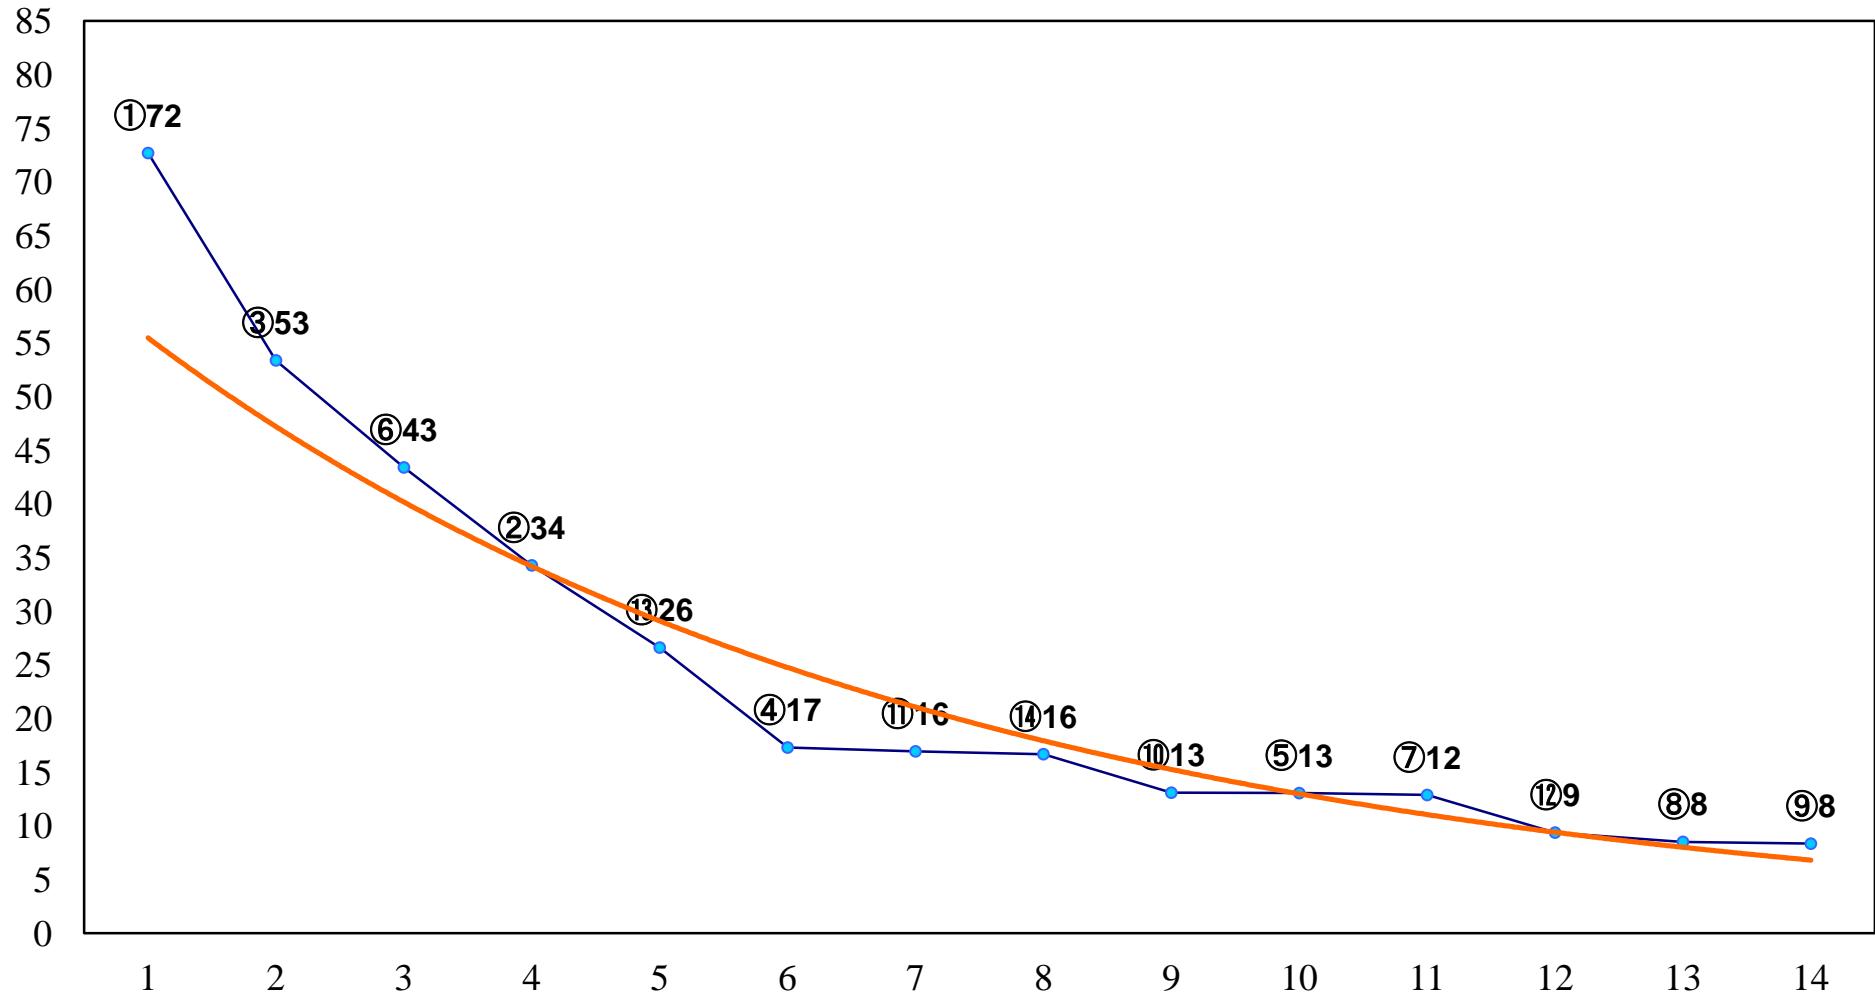

2016年07月05日(火) 川崎競馬 11R 20:15  
デイリー文月杯A2下 左1400m

2016年07月05日(火) 川崎競馬 12R 20:50  
潮騒特別C2一 左1500m