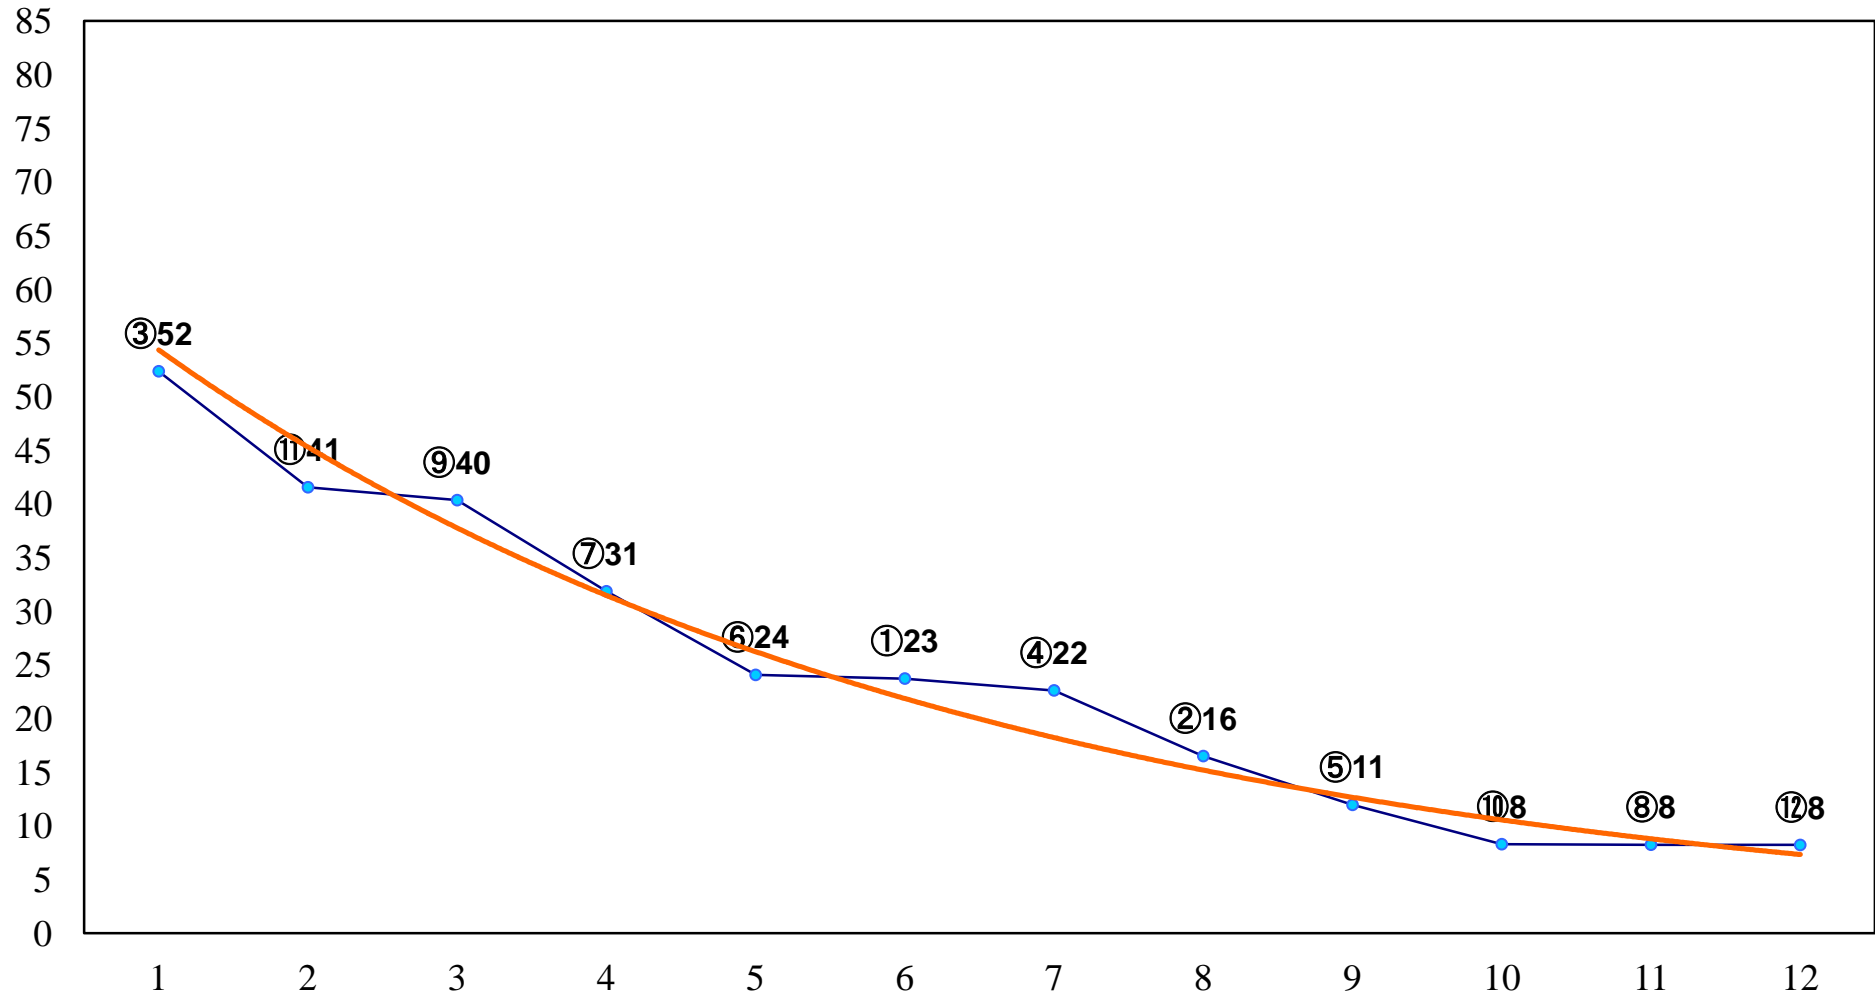

2016年07月05日(火) 川崎競馬 1R 15:00  
C3九十 左1400m

2016年07月05日(火) 川崎競馬 2R 15:30  
C3九十 左1400m

2016年07月05日(火) 川崎競馬 3R 16:00  
風神賞C3選定馬 左900m

2016年07月05日(火) 川崎競馬 4R 16:30  
3歳5 左1400m

2016年07月05日(火) 川崎競馬 5R 17:00  
C2四五六 左1400m