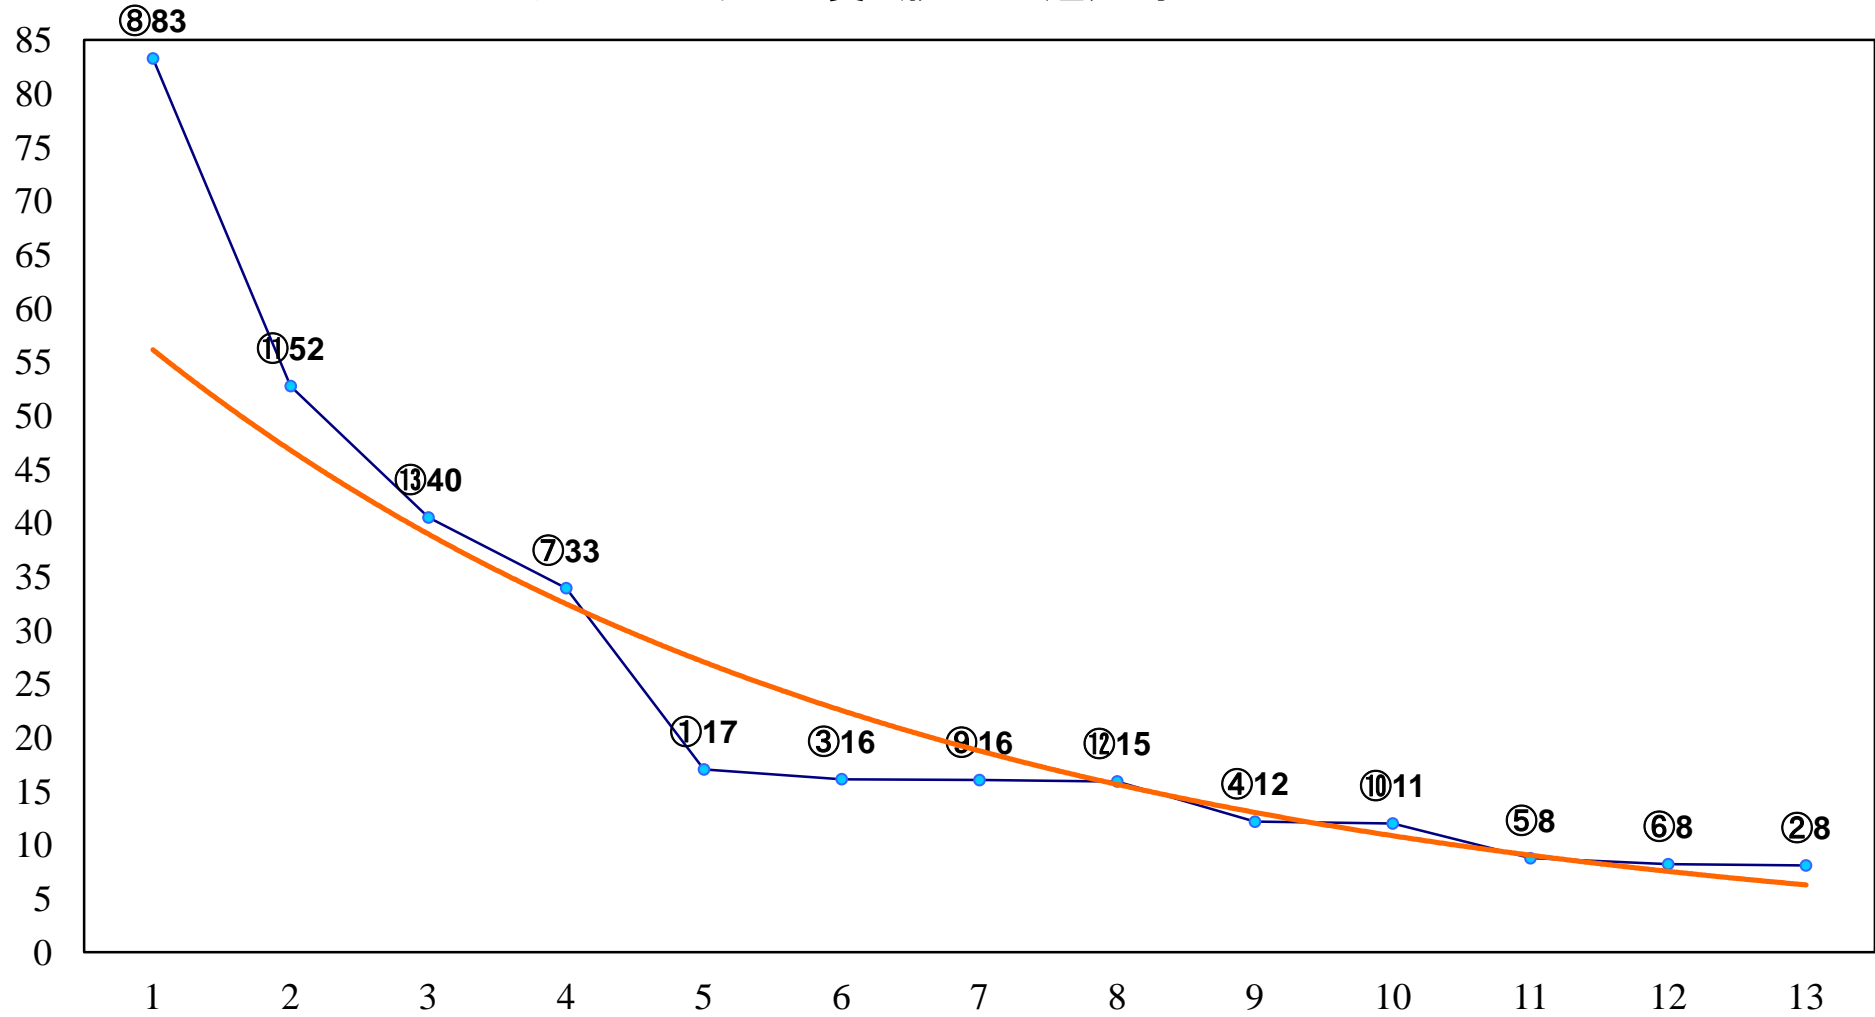

2016年07月05日(火) 川崎競馬 9R 19:05
J交 ルビーフラワー賞3歳C1下選定馬J 左1500m