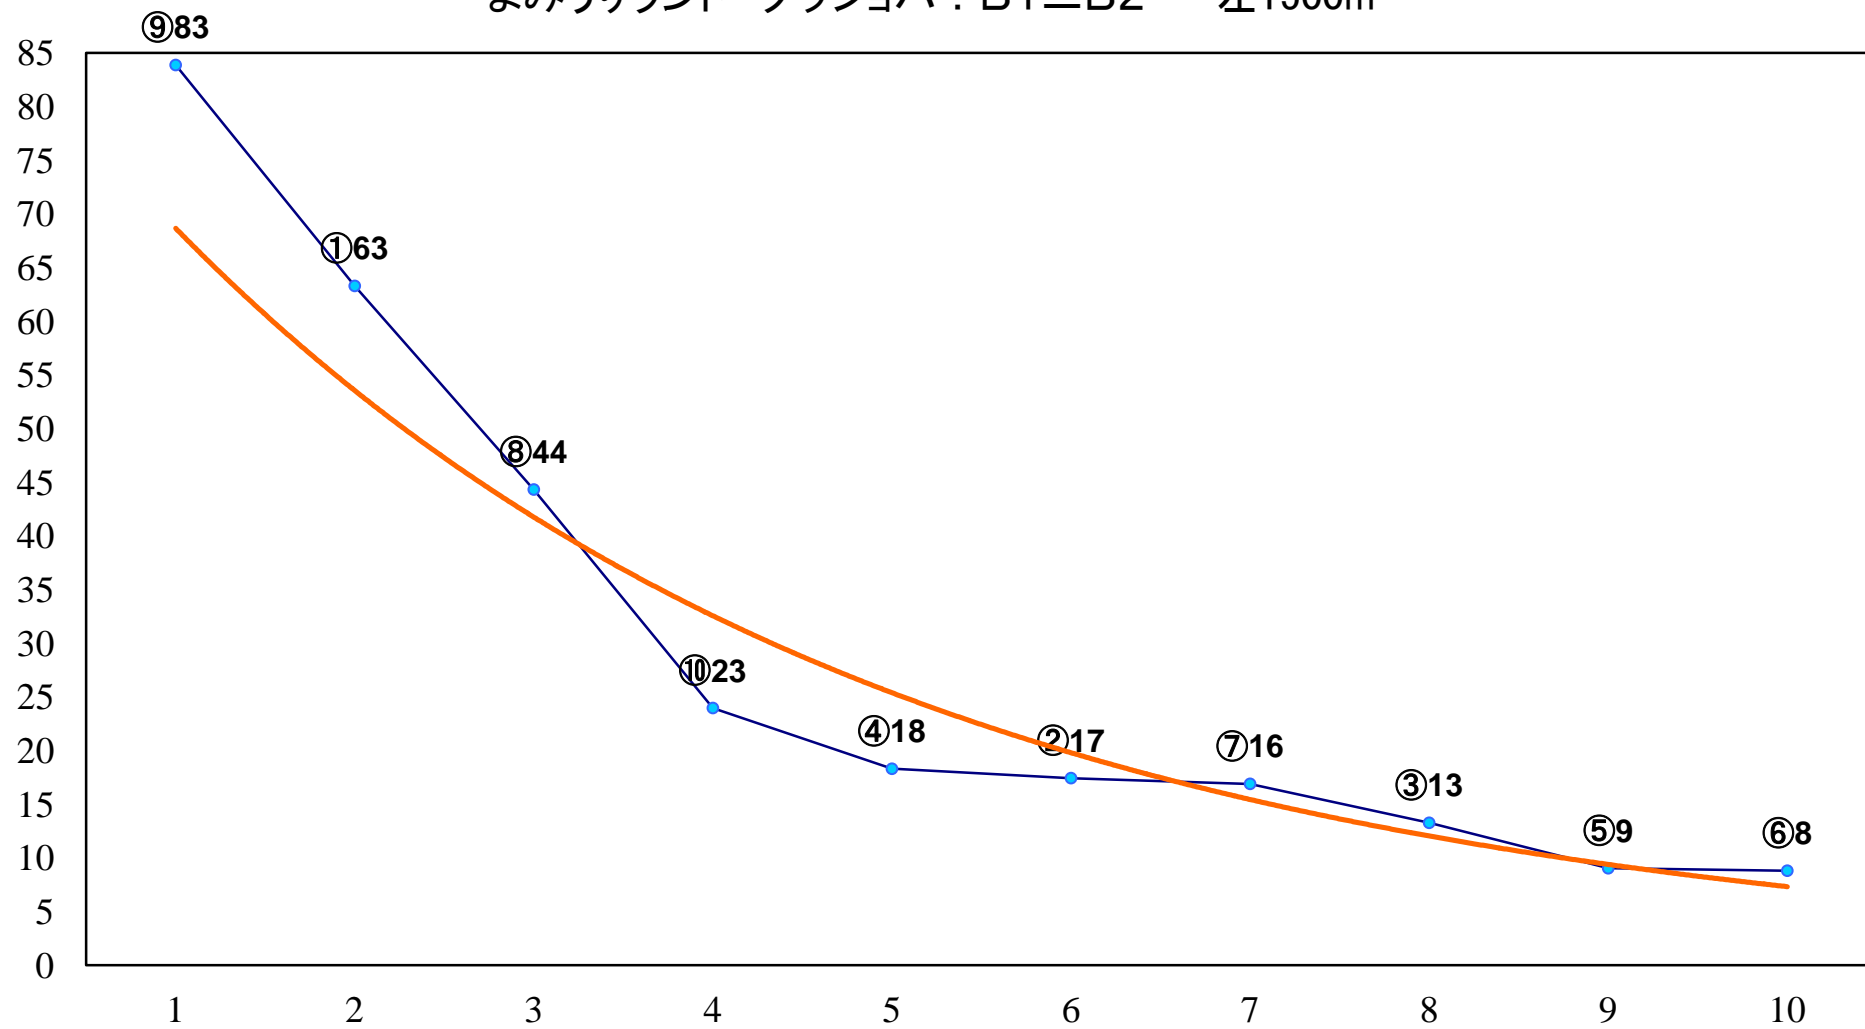

2016年07月08日(金) 川崎競馬 11R 20:15
よみうりランド グッジョバ! B1ニB2一 左1500m