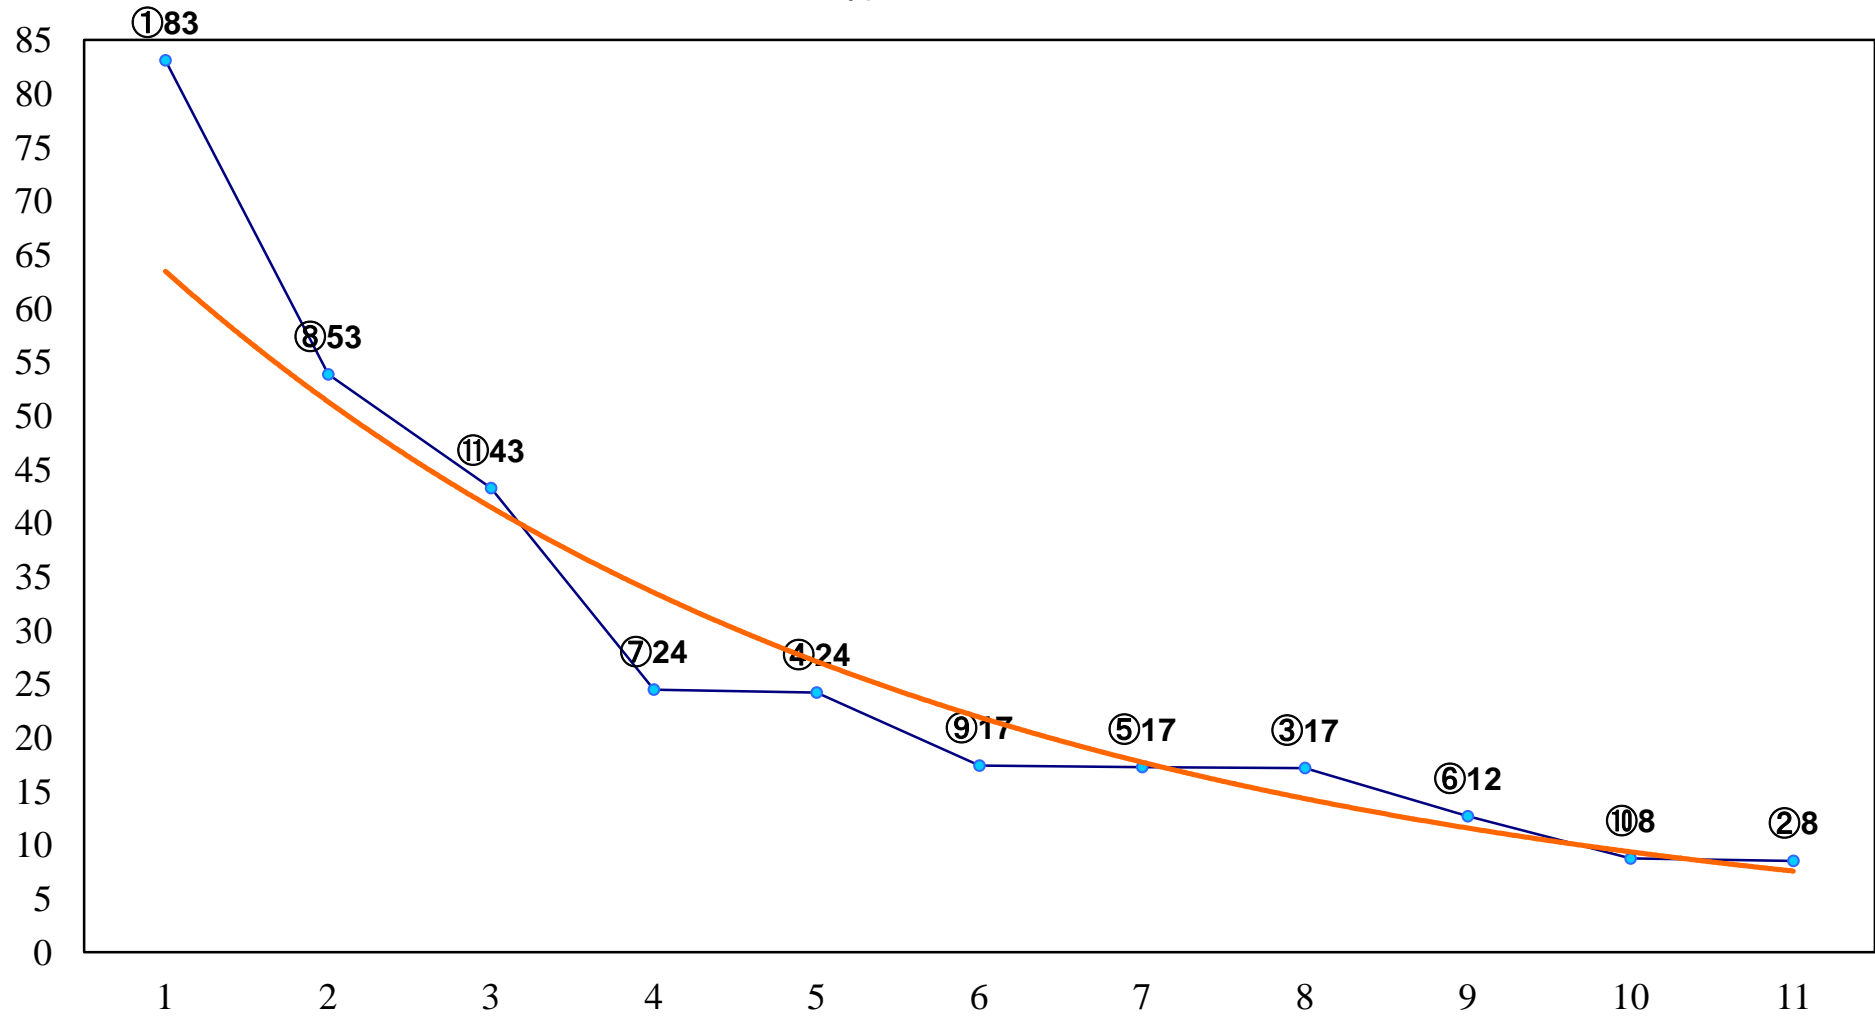

2016年07月08日(金) 川崎競馬 5R 17:00
スプラッシュU. F. O. 杯C3ー ニ 三 左1500m

2016年07月08日(金) 川崎競馬 6R 17:30
お化け屋敷「ひゅ～どろ」ー紅C2十 十一 左1400m

2016年07月08日(金) 川崎競馬 7R 18:00
ev-グランプリカップC2十 十一 左1600m

2016年07月08日(金) 川崎競馬 9R 19:05
マイニット杯C1四 左1400m