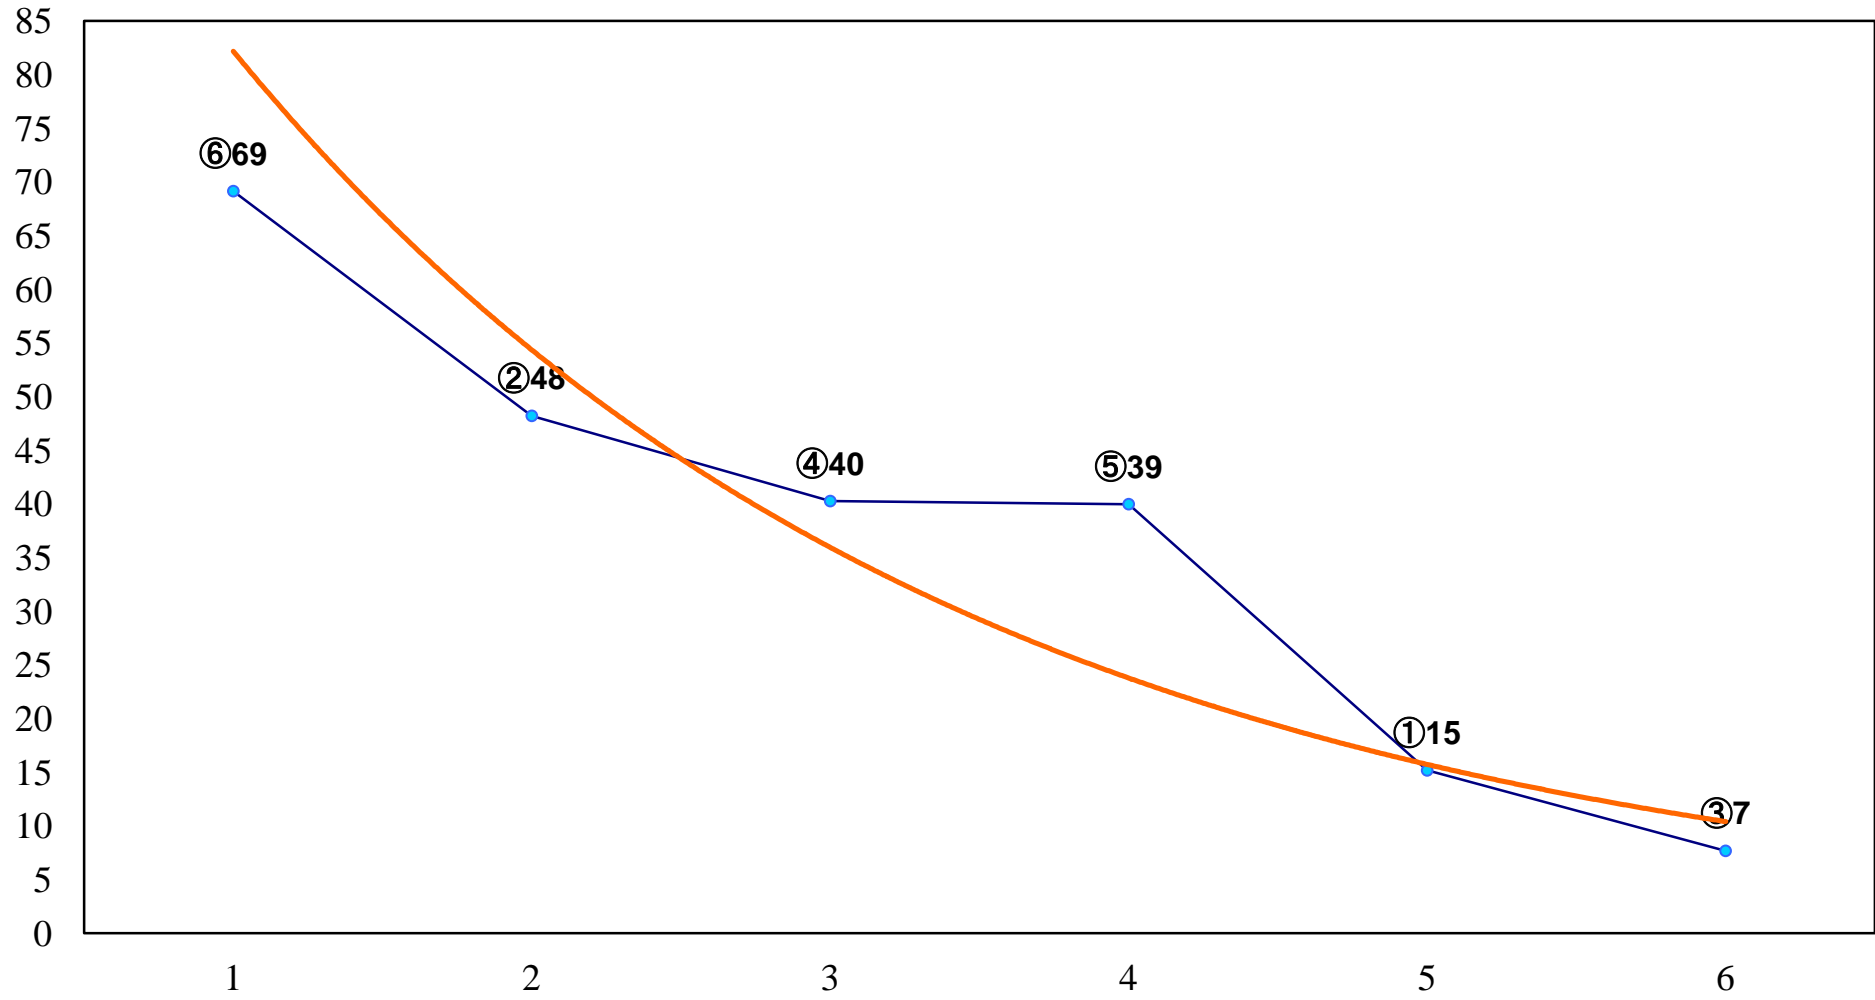

2016年07月08日(金) 川崎競馬 1R 15:00
スカイパト杯2歳2イ 左1400m

2016年07月08日(金) 川崎競馬 2R 15:30
キャンパスチャレンジカップ3歳8 左1400m

2016年07月08日(金) 川崎競馬 3R 16:00
スプラッシュバンデット杯C3ー ニ 三 左1500m

2016年07月08日(金) 川崎競馬 4R 16:30
スピンランウェイカップC3ー ニ 三 左1500m