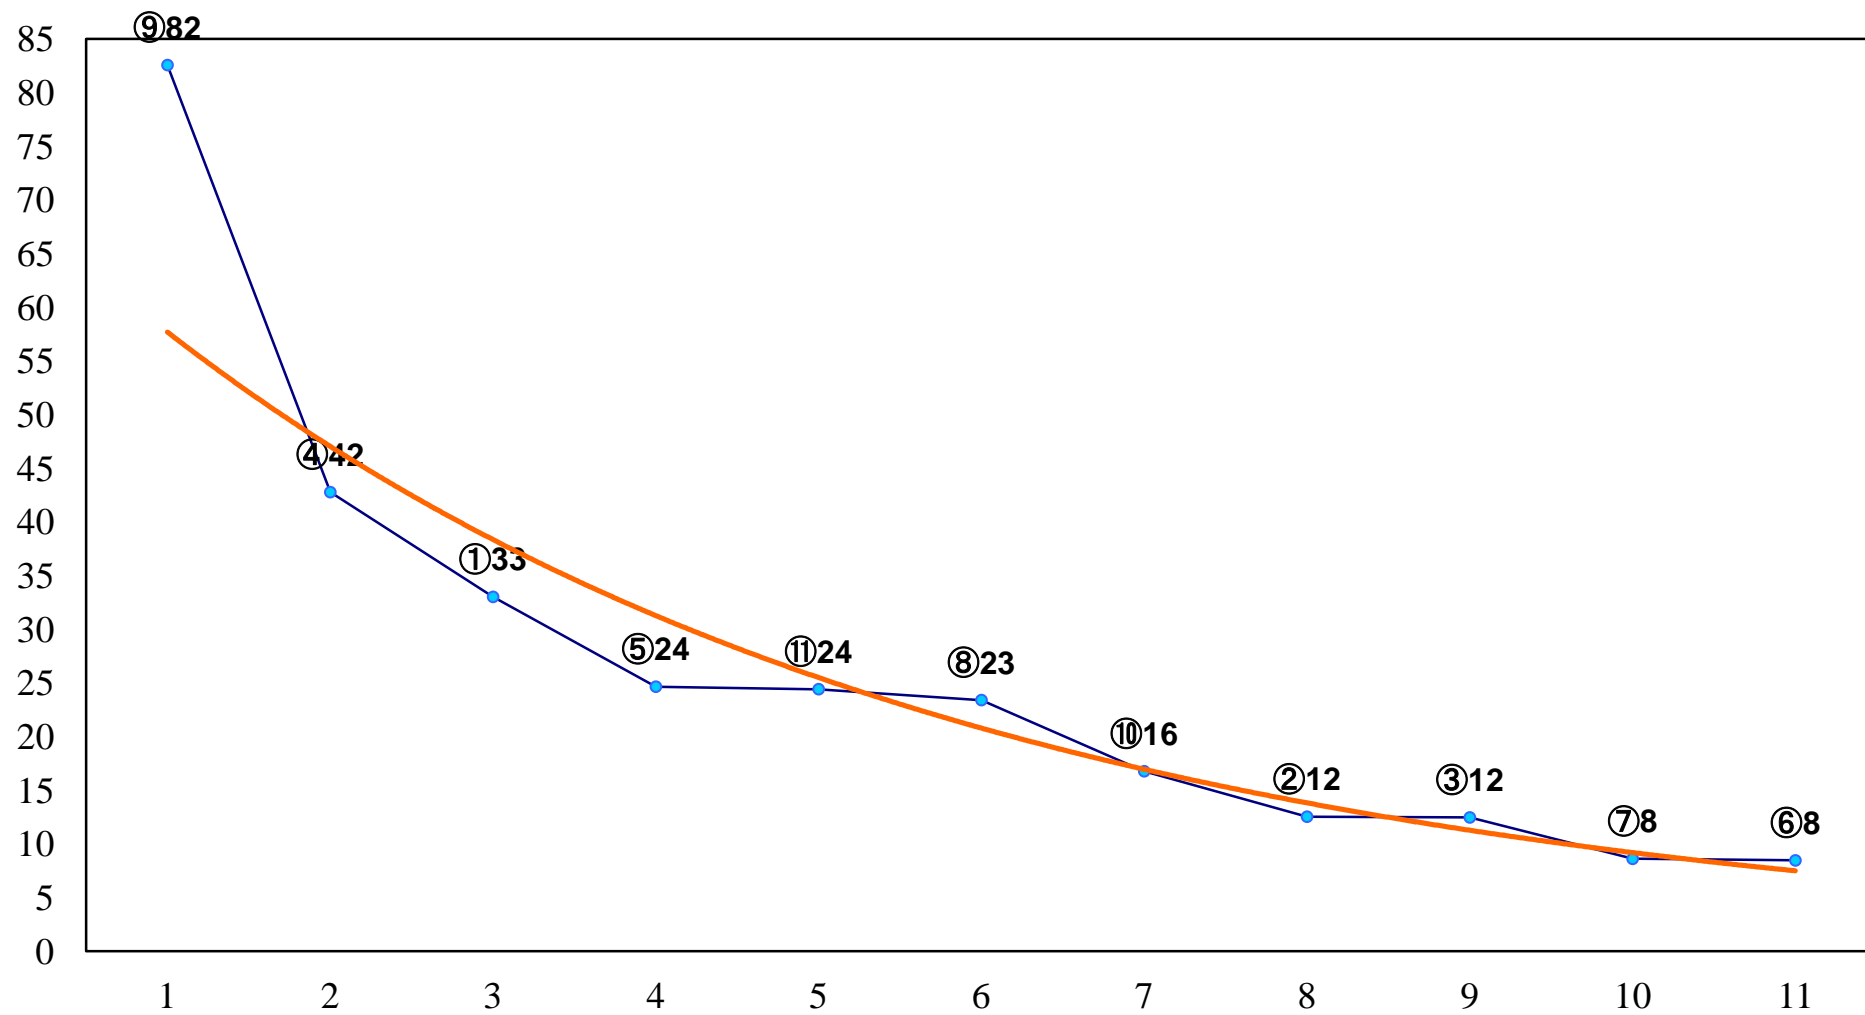

2016年07月08日(金) 川崎競馬 1R 15:00
スカイパト杯2歳2イ 左1400m

2016年07月08日(金) 川崎競馬 2R 15:30
キャンパスチャレンジカップ3歳8 左1400m

2016年07月08日(金) 川崎競馬 3R 16:00
スプラッシュバンデット杯C3ー ニ 三 左1500m

2016年07月08日(金) 川崎競馬 4R 16:30
スピンランウェイカップC3ー ニ 三 左1500m