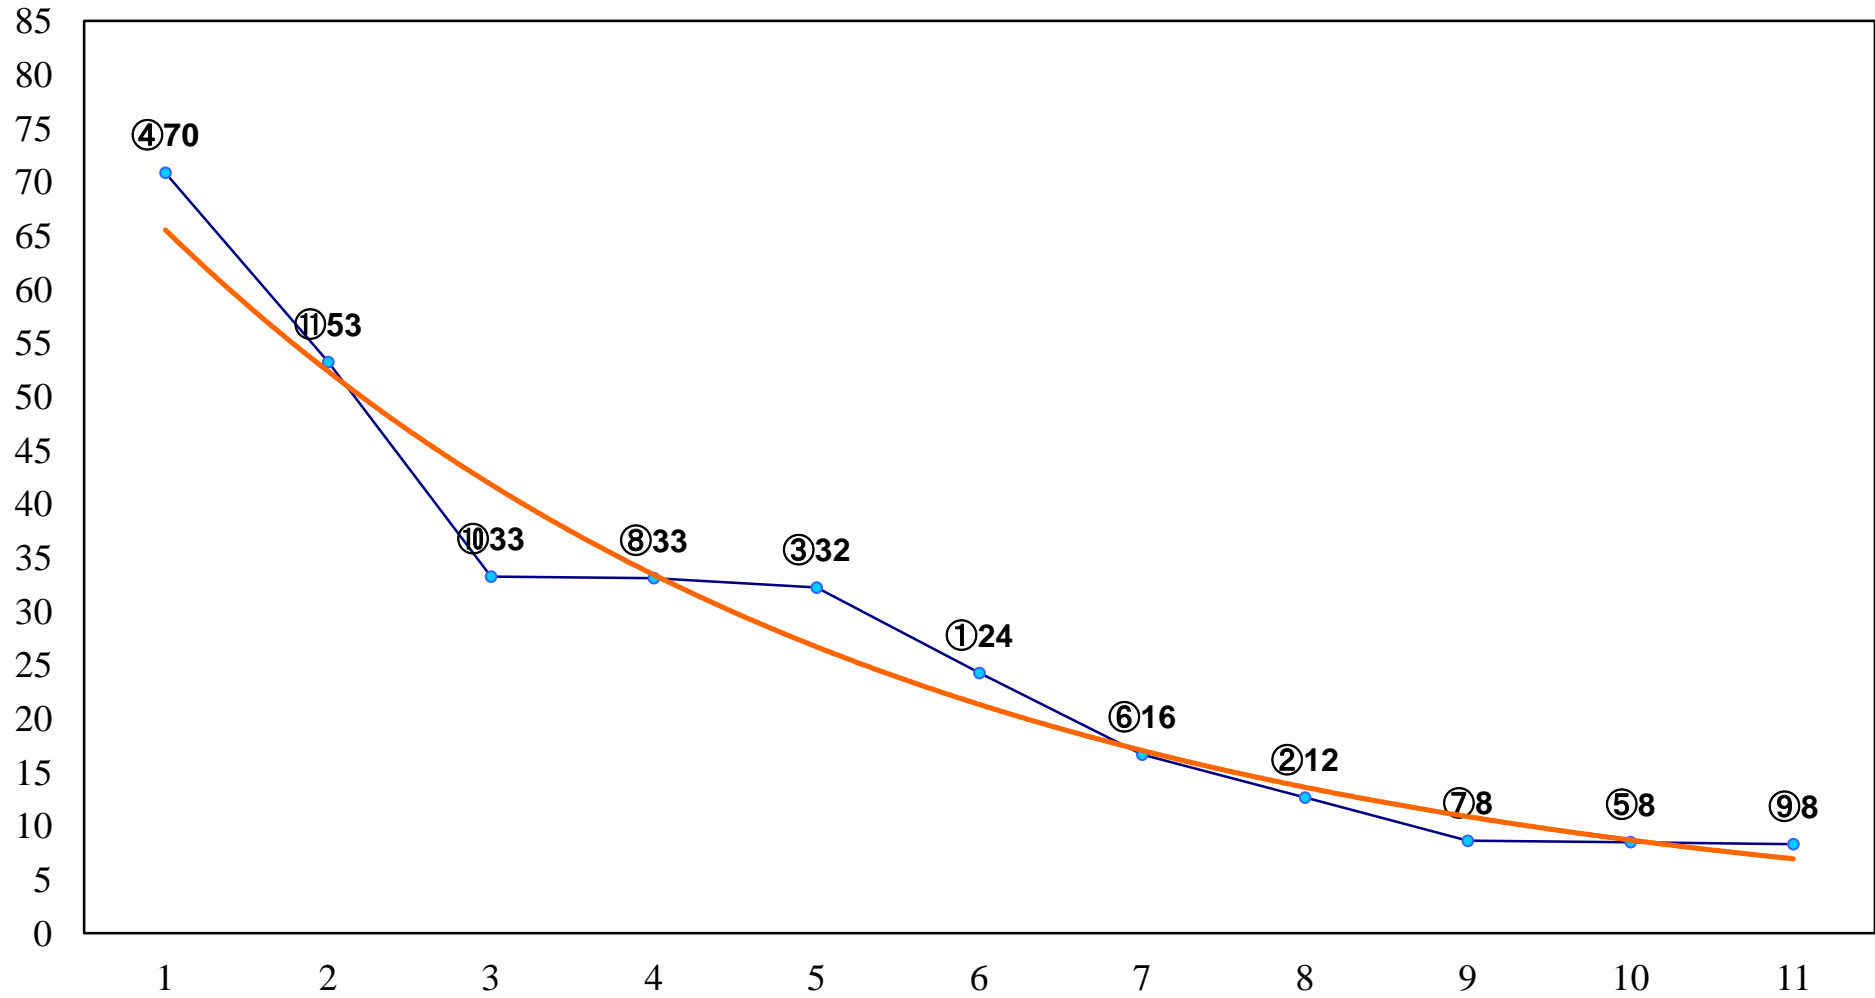

2016年07月08日(金) 川崎競馬 6R 17:30
お化け屋敷「ひゅ～どろ」ー紅C2十 十一 左1400m

2016年07月08日(金) 川崎競馬 5R 17:00
スプラッシュU. F. O. 杯C3ー ニ 三 左1500m