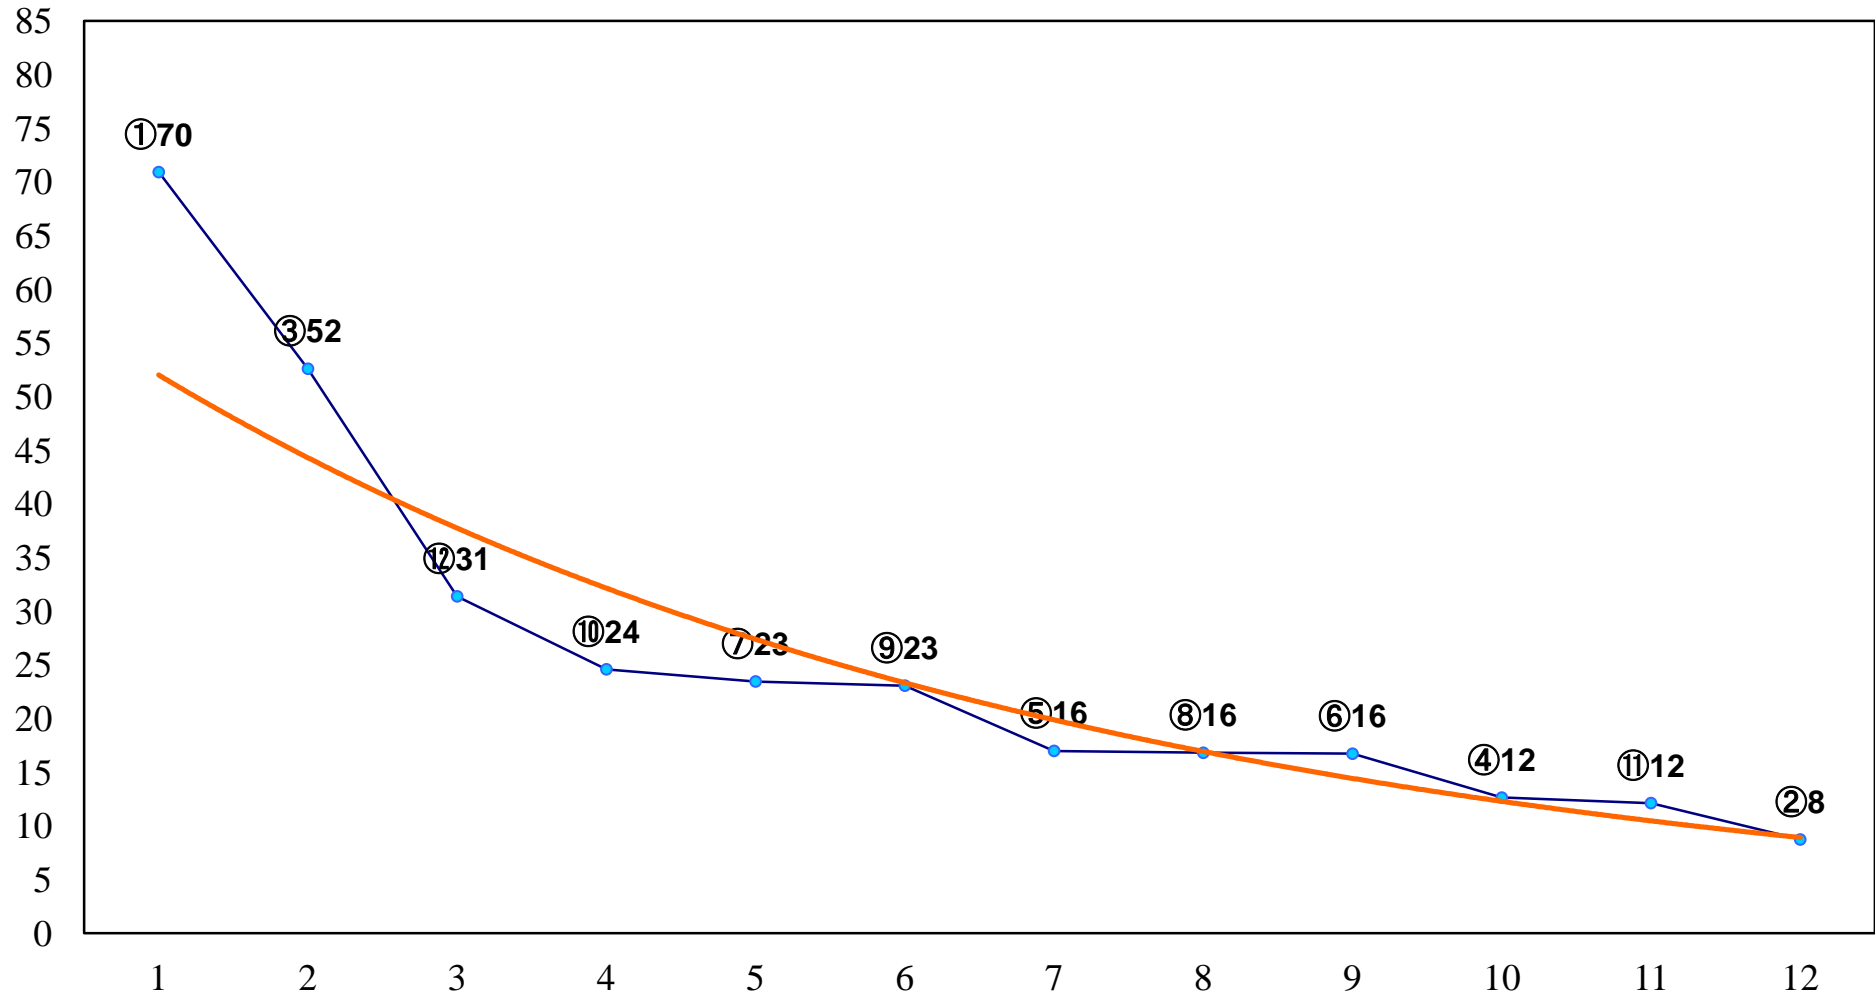

2016年07月08日(金) 川崎競馬 7R 18:00
ev-グランプリカップC2十 十一 左1600m

2016年07月08日(金) 川崎競馬 6R 17:30
お化け屋敷「ひゅ～どろ」ー紅C2十 十一 左1400m