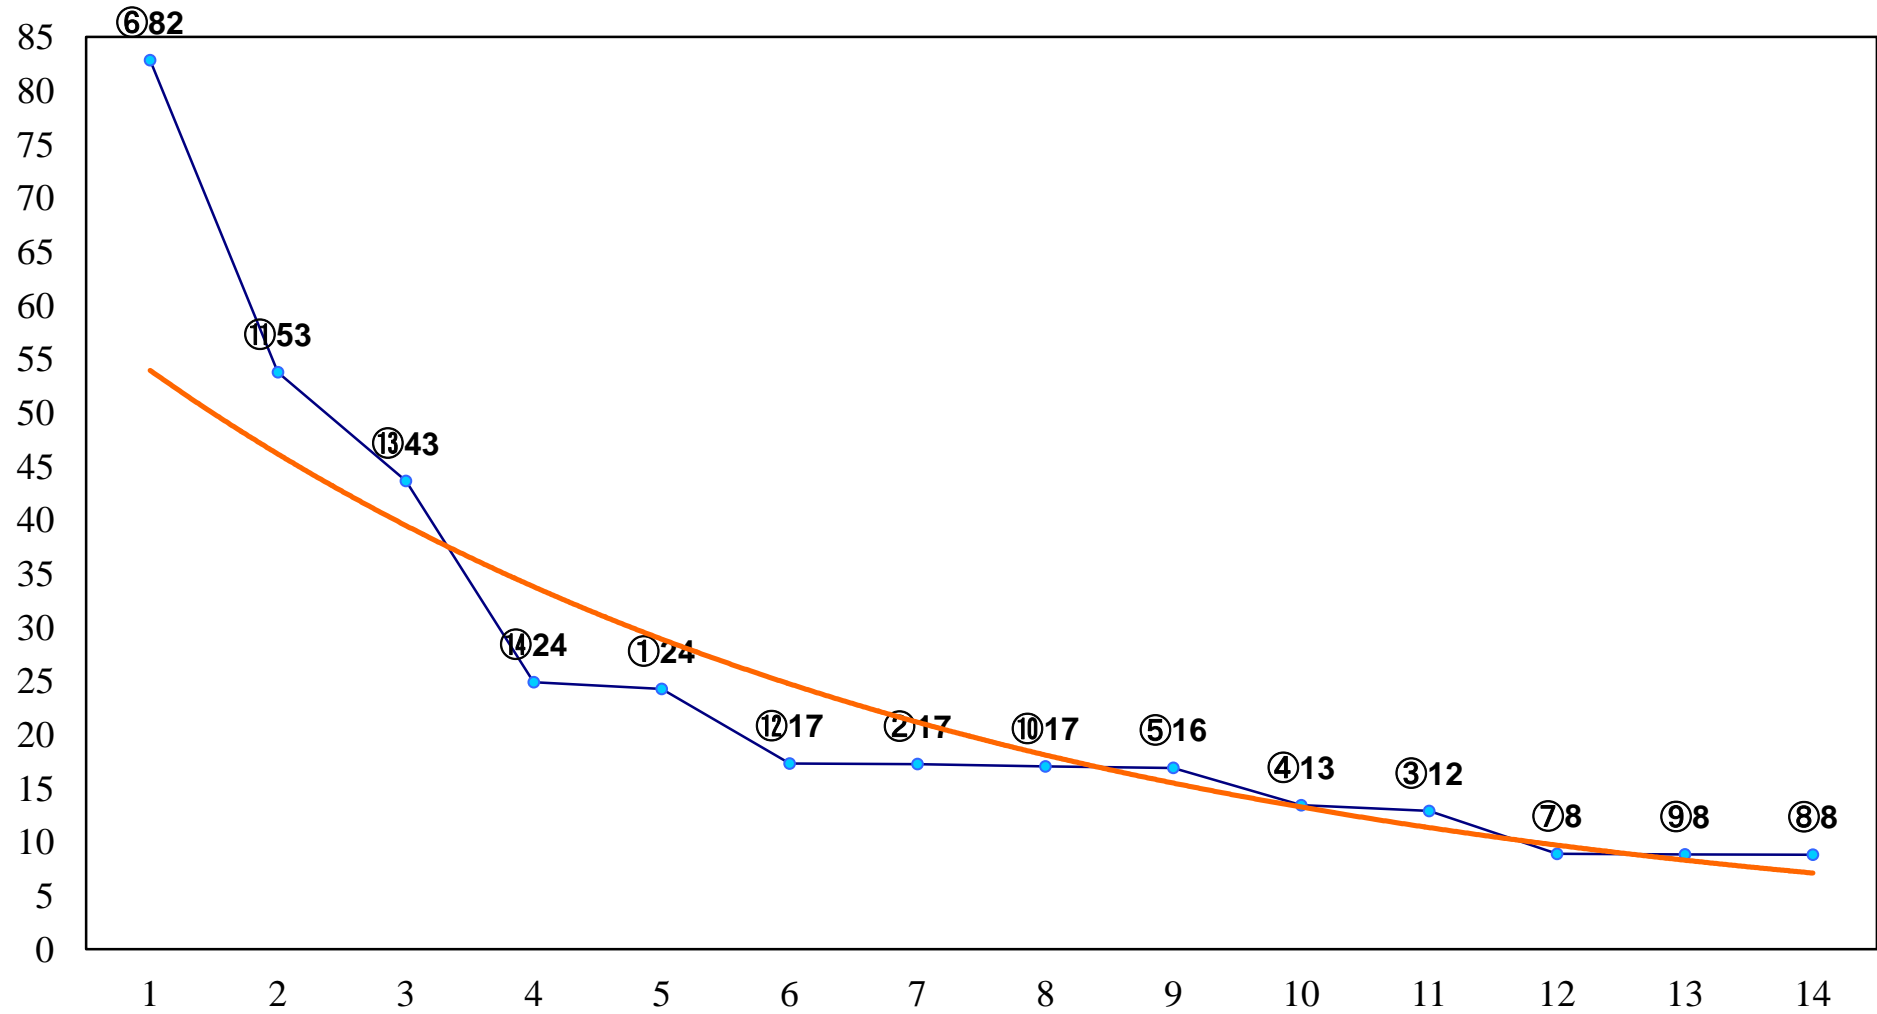

2016年07月08日(金) 川崎競馬 10R 19:40
よみうりランドプール WAI杯C1ー 左1500m