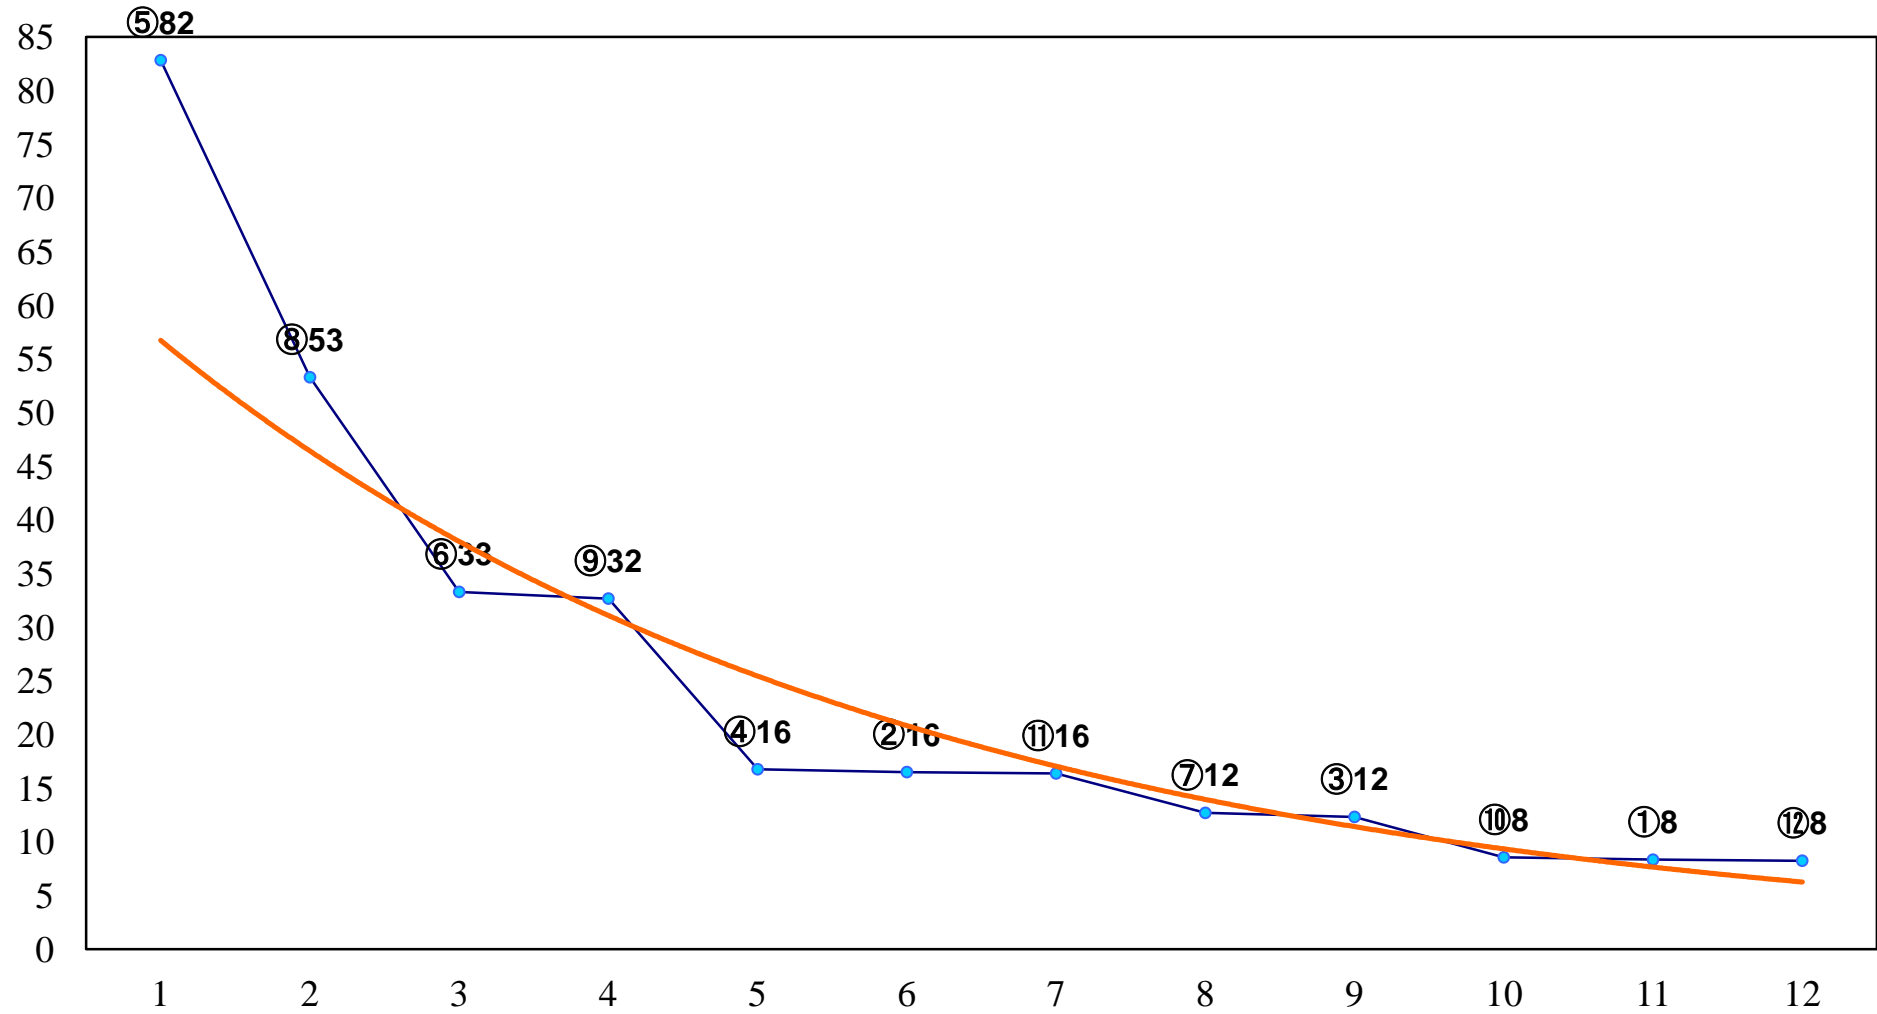

2016年07月08日(金) 川崎競馬 1R 15:00
スカイパト杯2歳2イ 左1400m

2016年07月08日(金) 川崎競馬 2R 15:30
キャンパスチャレンジカップ3歳8 左1400m

2016年07月08日(金) 川崎競馬 3R 16:00
スプラッシュバンデット杯C3ー ニ 三 左1500m

2016年07月08日(金) 川崎競馬 4R 16:30
スピンランウェイカップC3ー ニ 三 左1500m