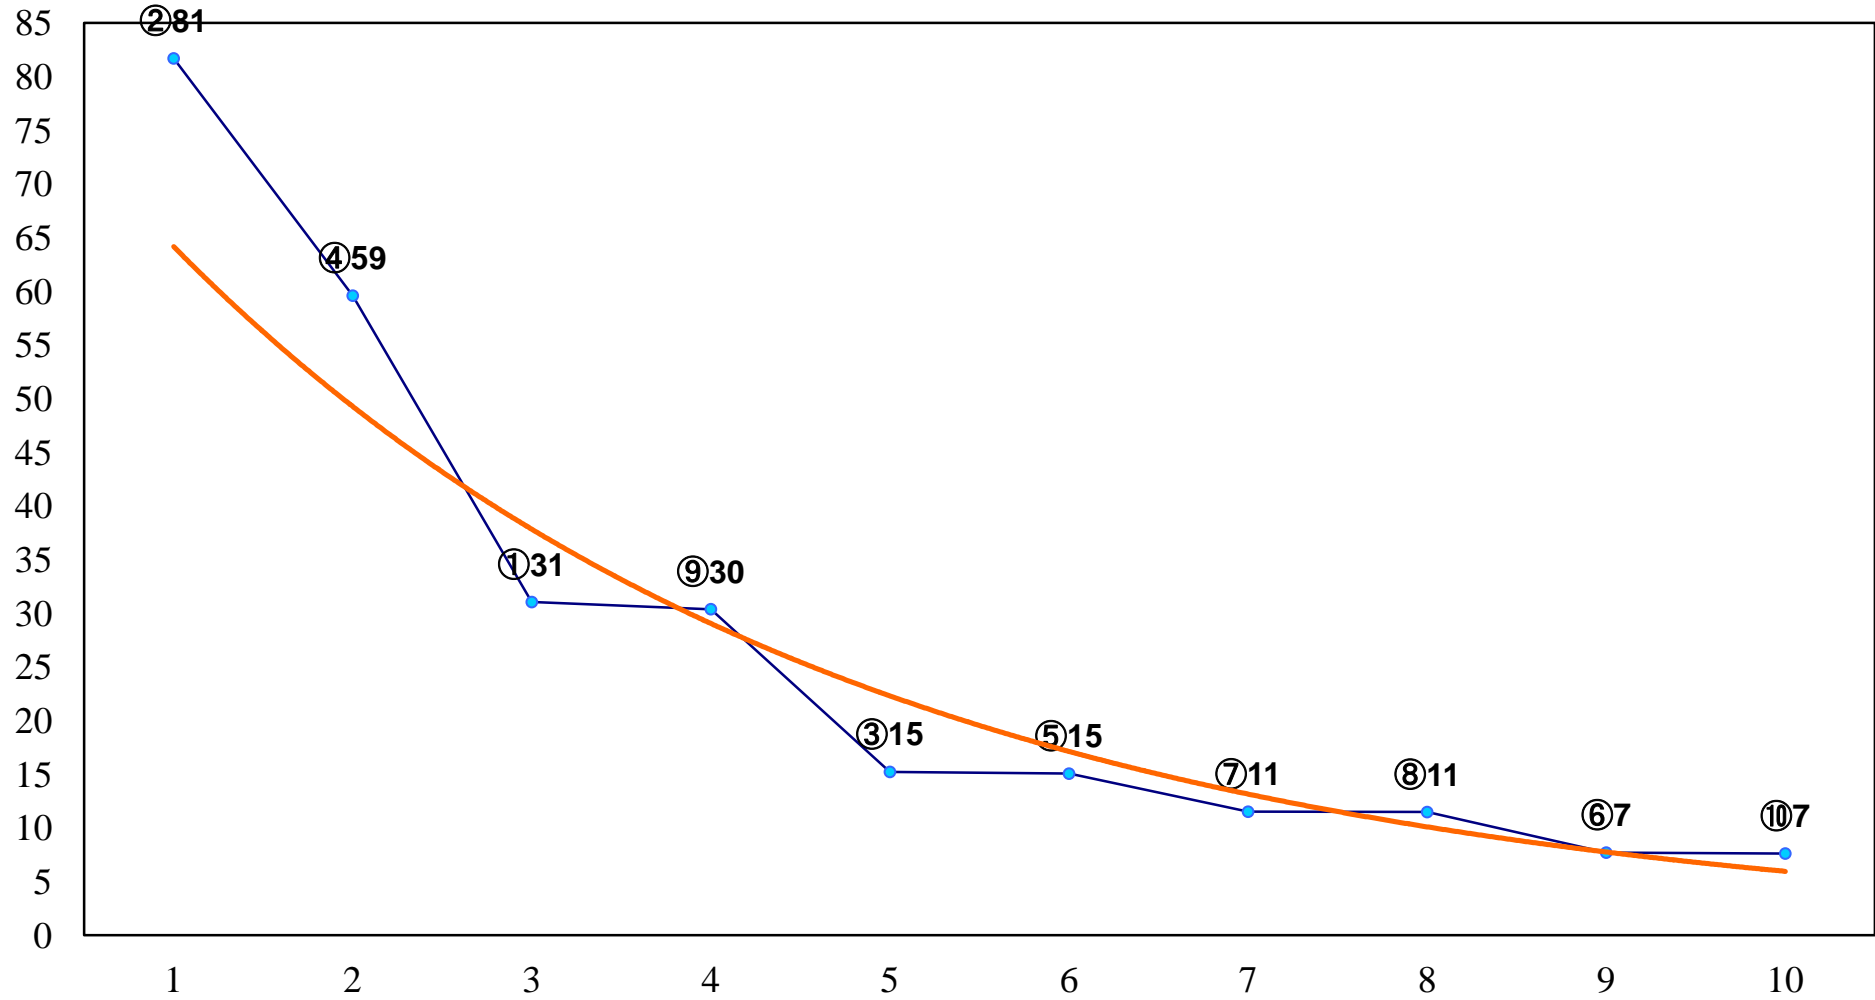

2016年07月08日(金) 川崎競馬 1R 15:00
スカイパト杯2歳2イ 左1400m

2016年07月08日(金) 川崎競馬 2R 15:30
キャンパスチャレンジカップ3歳8 左1400m

2016年07月08日(金) 川崎競馬 3R 16:00
スプラッシュバンデット杯C3ー ニ 三 左1500m

2016年07月08日(金) 川崎競馬 4R 16:30
スピンランウェイカップC3ー ニ 三 左1500m