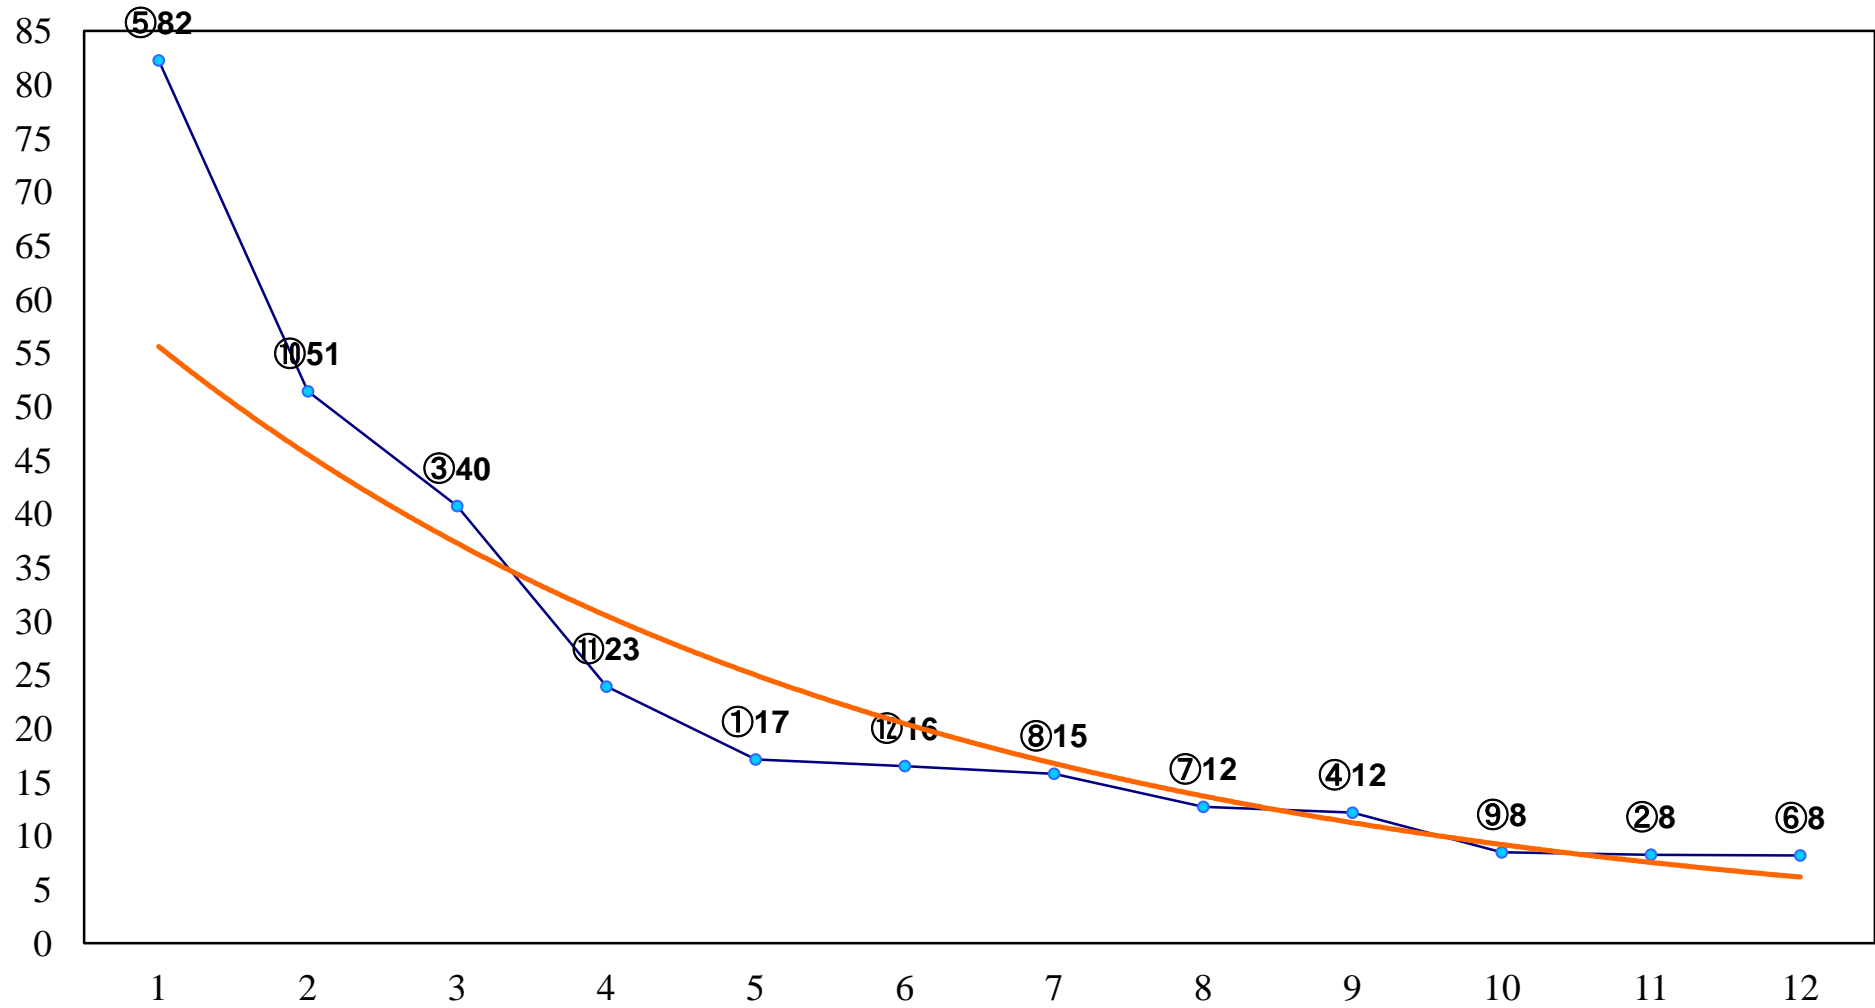

2016年07月08日(金) 川崎競馬 7R 18:00
ev-グランプリカップC2十 十一 左1600m