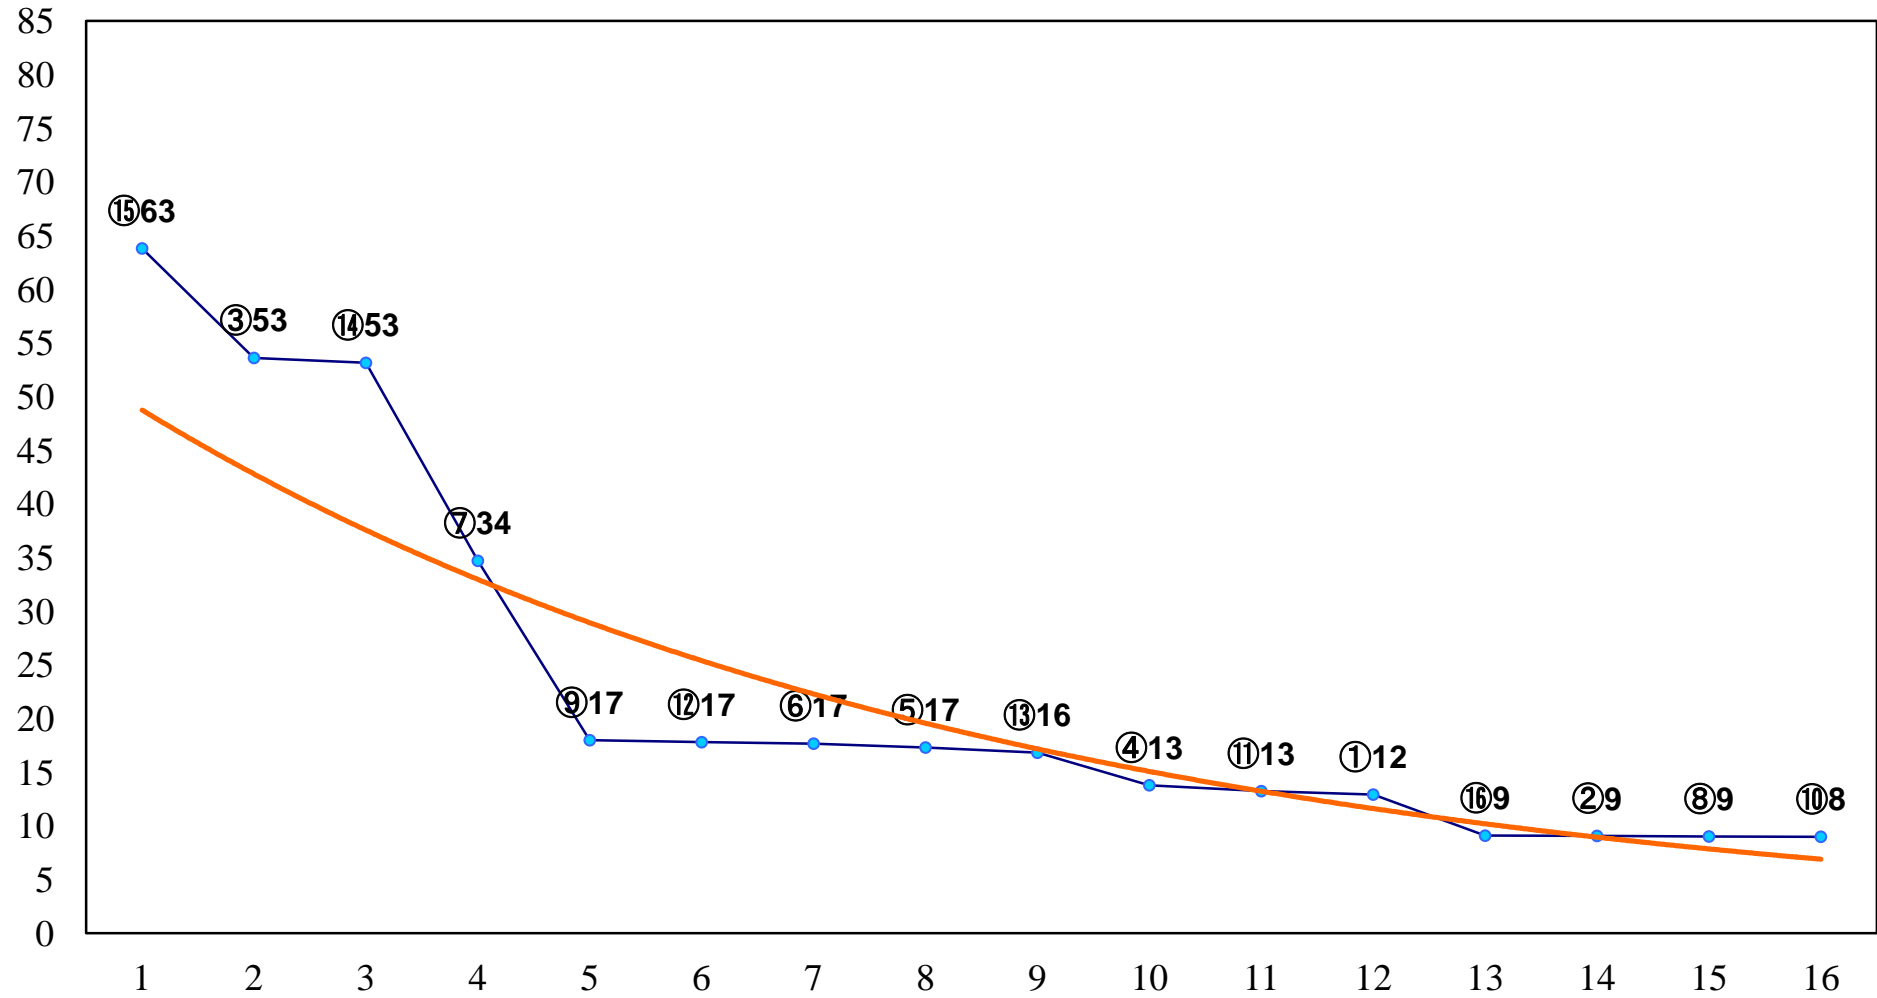

2016年07月11日(月) 大井競馬 11R 20:15
ミルキーウェイ賞B3三選抜特別 右1600m