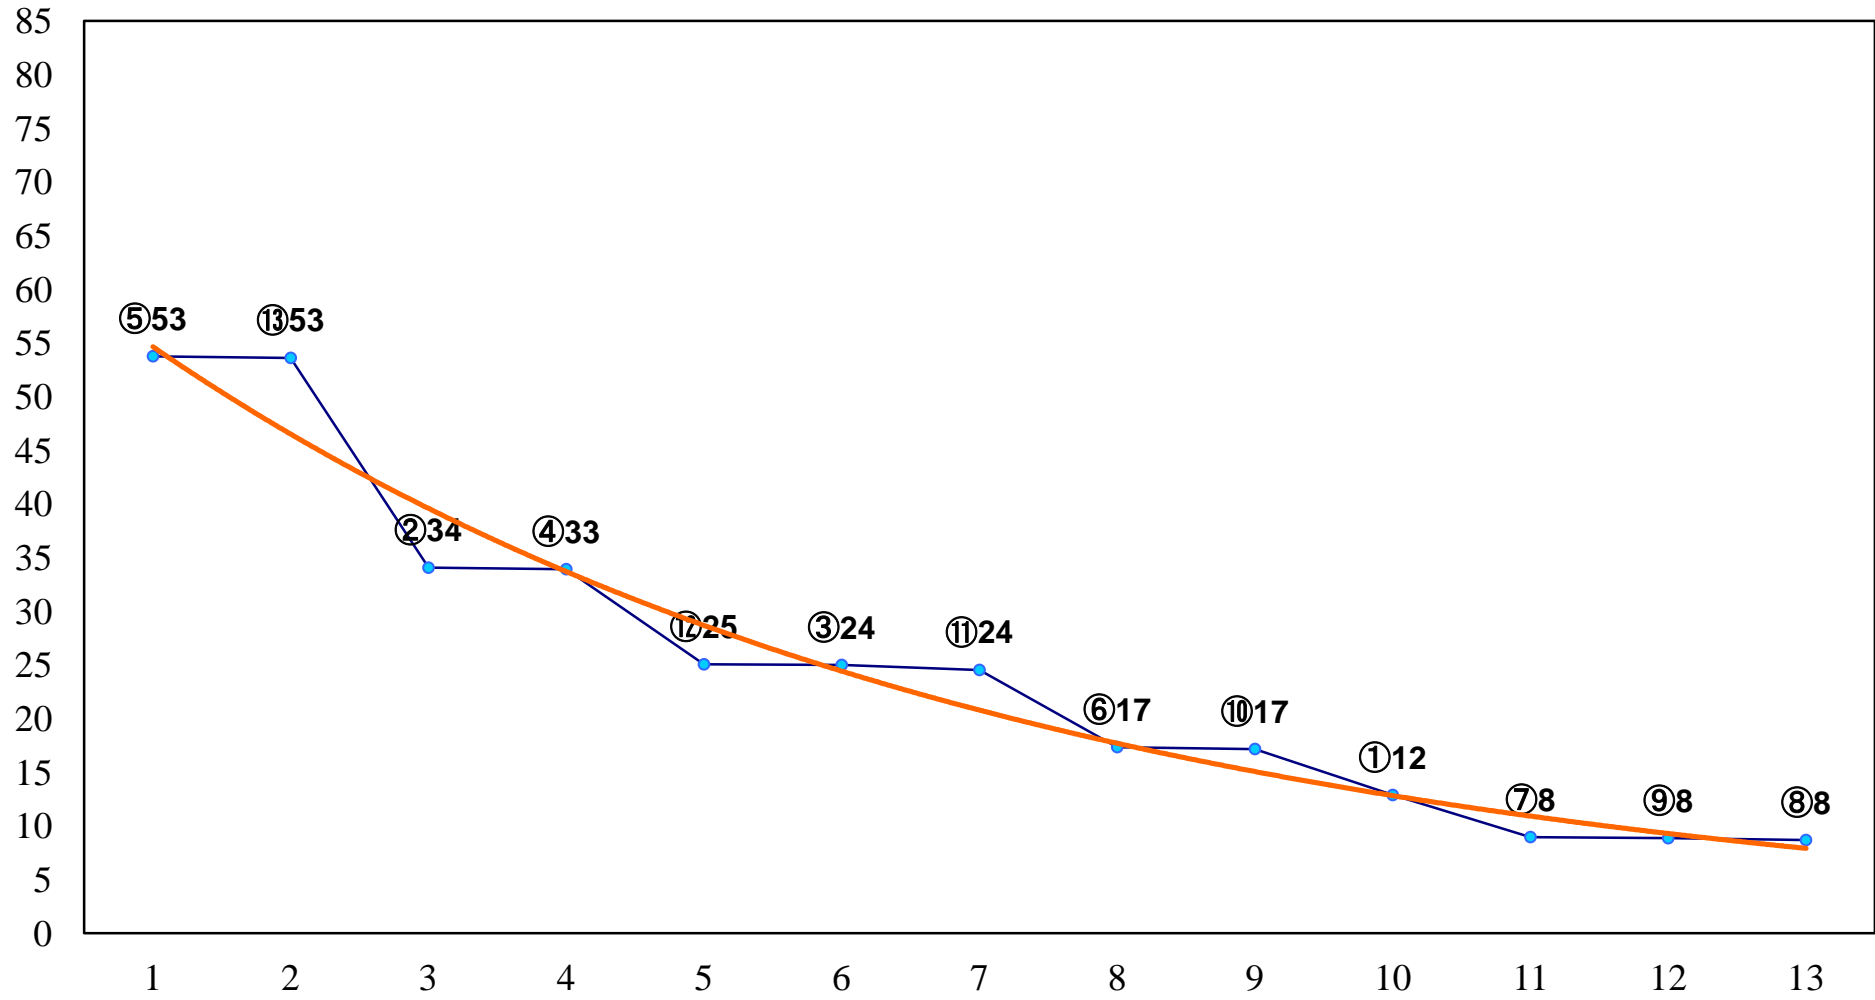

2016年07月11日(月) 大井競馬 6R 17:30  
C3十一 十二 右1200m

2016年07月11日(月) 大井競馬 7R 18:00  
C3十一 十二 右1400m

2016年07月11日(月) 大井競馬 8R 18:30  
C2五六 右1200m

2016年07月11日(月) 大井競馬 9R 19:05  
C2五六 右1600m

2016年07月11日(月) 大井競馬 10R 19:40  
こと座特別C2三選抜 右1200m