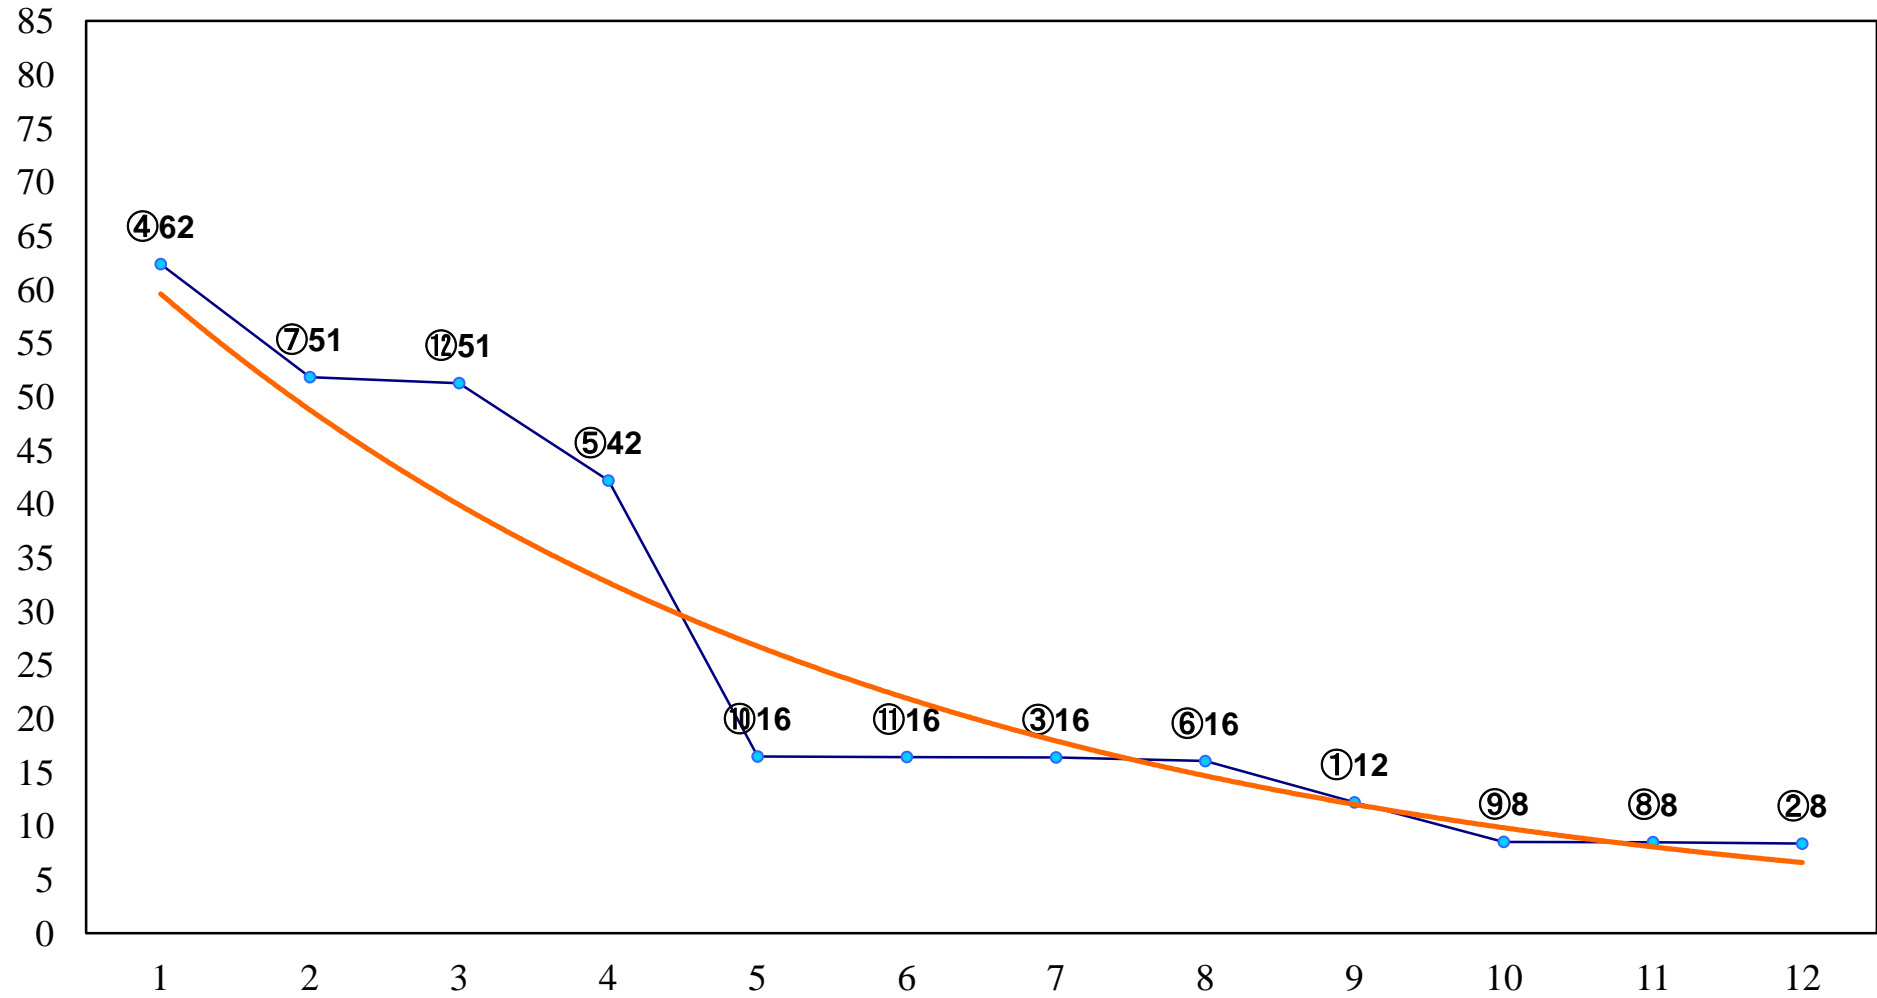

2016年07月11日(月) 大井競馬 7R 18:00
C3十一 十二 右1400m