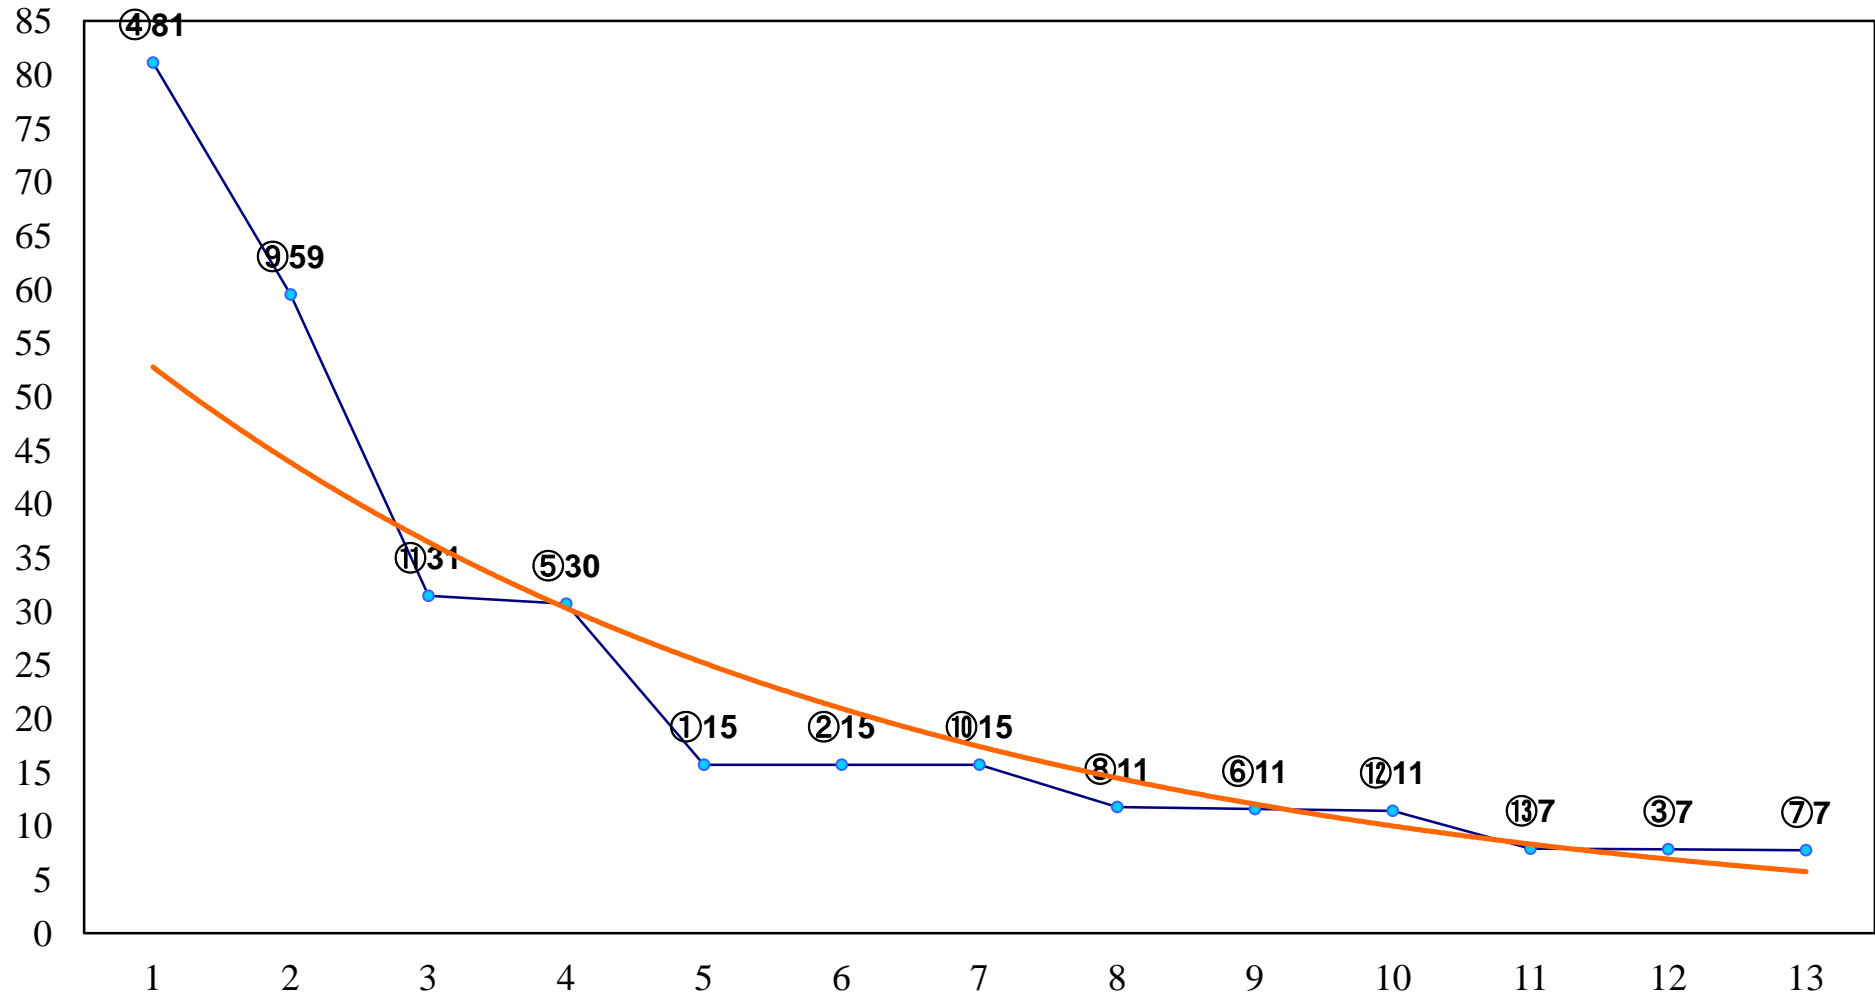

2016年07月11日(月) 大井競馬 1R 14:55  
3歳25万円以下 右1200m

2016年07月11日(月) 大井競馬 2R 15:25  
3歳100万円以下 右1200m

2016年07月11日(月) 大井競馬 3R 15:55  
3歳100万円以下 右1400m

2016年07月11日(月) 大井競馬 4R 16:25  
2歳未受賞 右1200m

2016年07月11日(月) 大井競馬 5R 17:00  
2歳60万円以下 右1200m