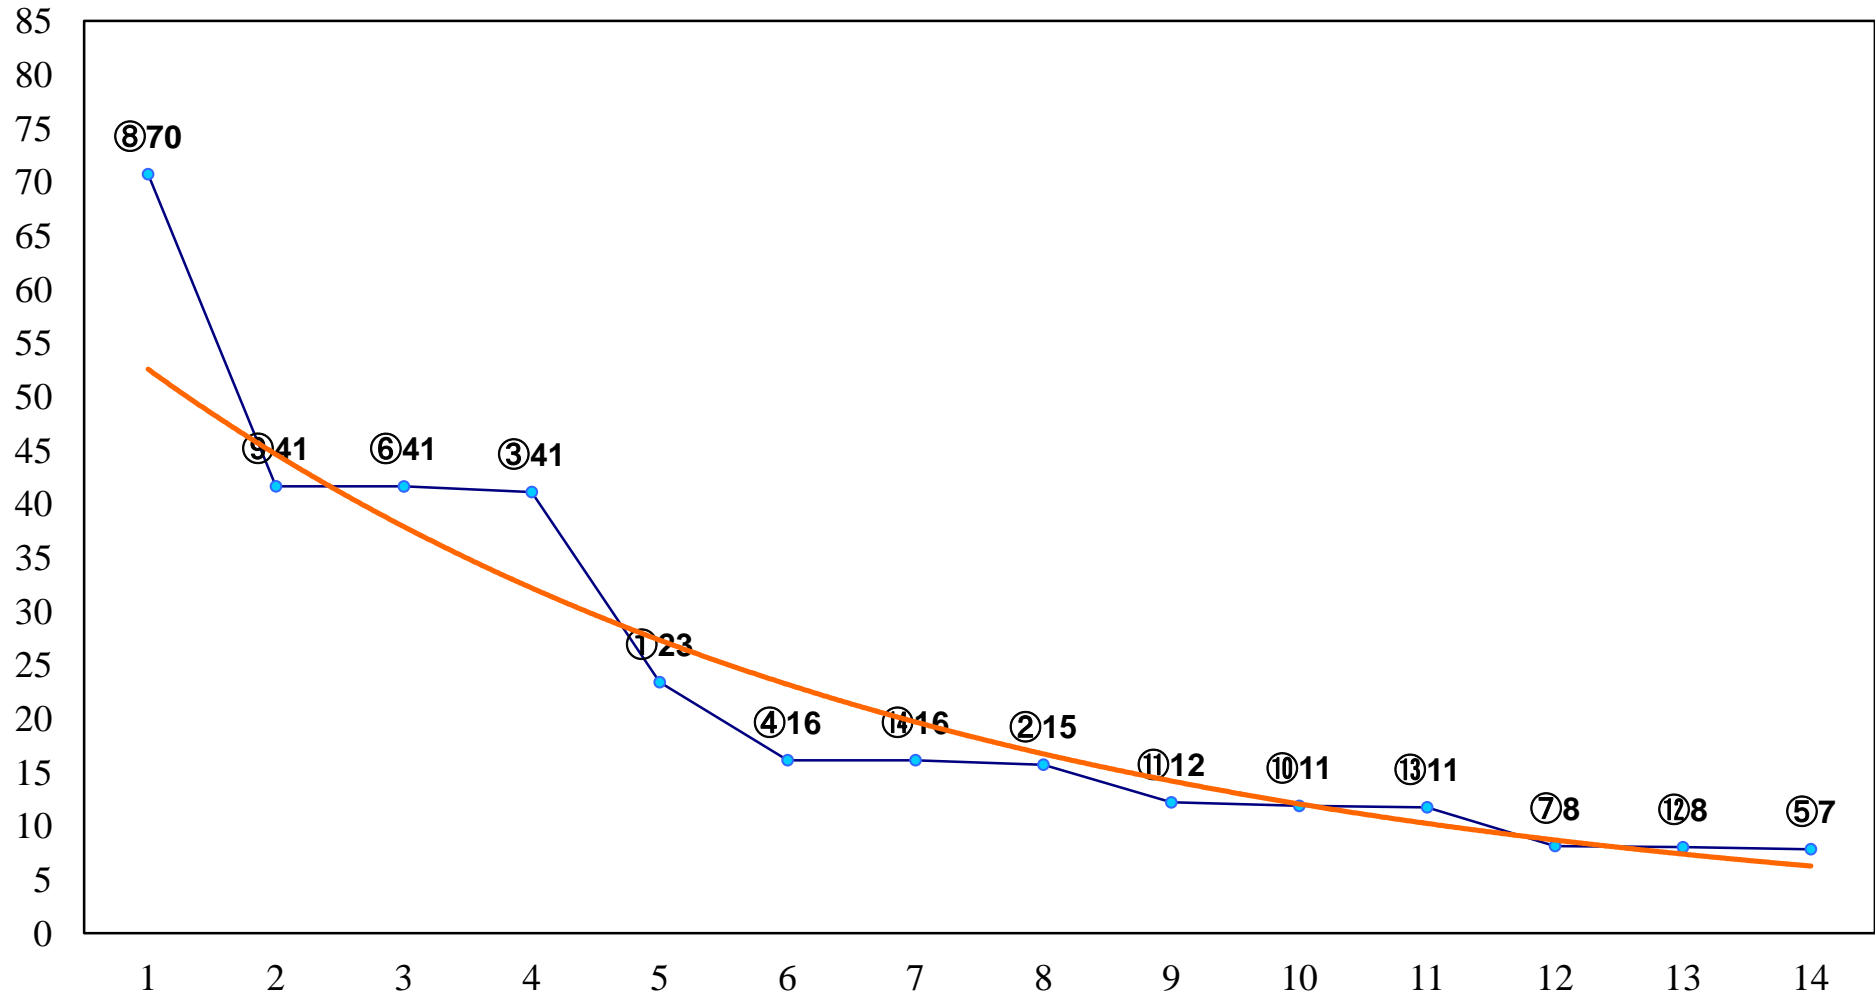

2016年07月11日(月) 大井競馬 1R 14:55  
3歳25万円以下 右1200m

2016年07月11日(月) 大井競馬 2R 15:25  
3歳100万円以下 右1200m

2016年07月11日(月) 大井競馬 3R 15:55  
3歳100万円以下 右1400m

2016年07月11日(月) 大井競馬 4R 16:25  
2歳未受賞 右1200m

2016年07月11日(月) 大井競馬 5R 17:00  
2歳60万円以下 右1200m