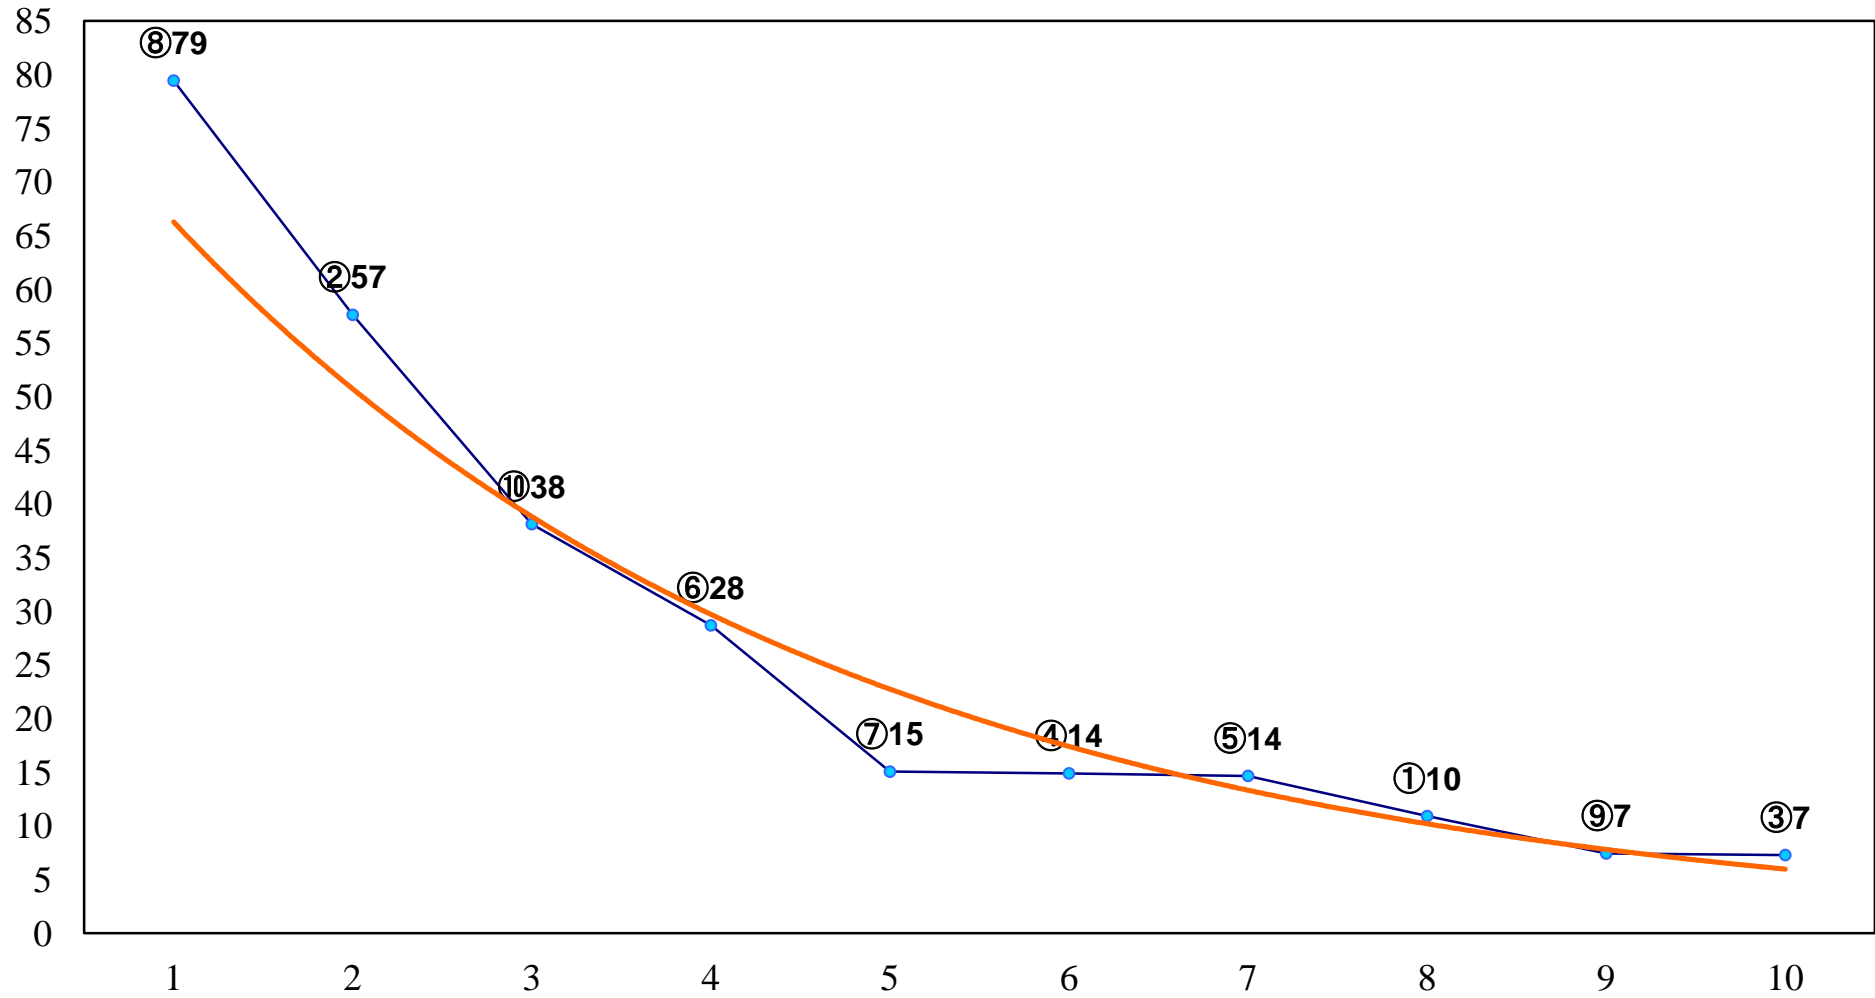

2016年07月11日(月) 大井競馬 1R 14:55  
3歳25万円以下 右1200m

2016年07月11日(月) 大井競馬 2R 15:25  
3歳100万円以下 右1200m

2016年07月11日(月) 大井競馬 3R 15:55  
3歳100万円以下 右1400m

2016年07月11日(月) 大井競馬 4R 16:25  
2歳未受賞 右1200m

2016年07月11日(月) 大井競馬 5R 17:00  
2歳60万円以下 右1200m