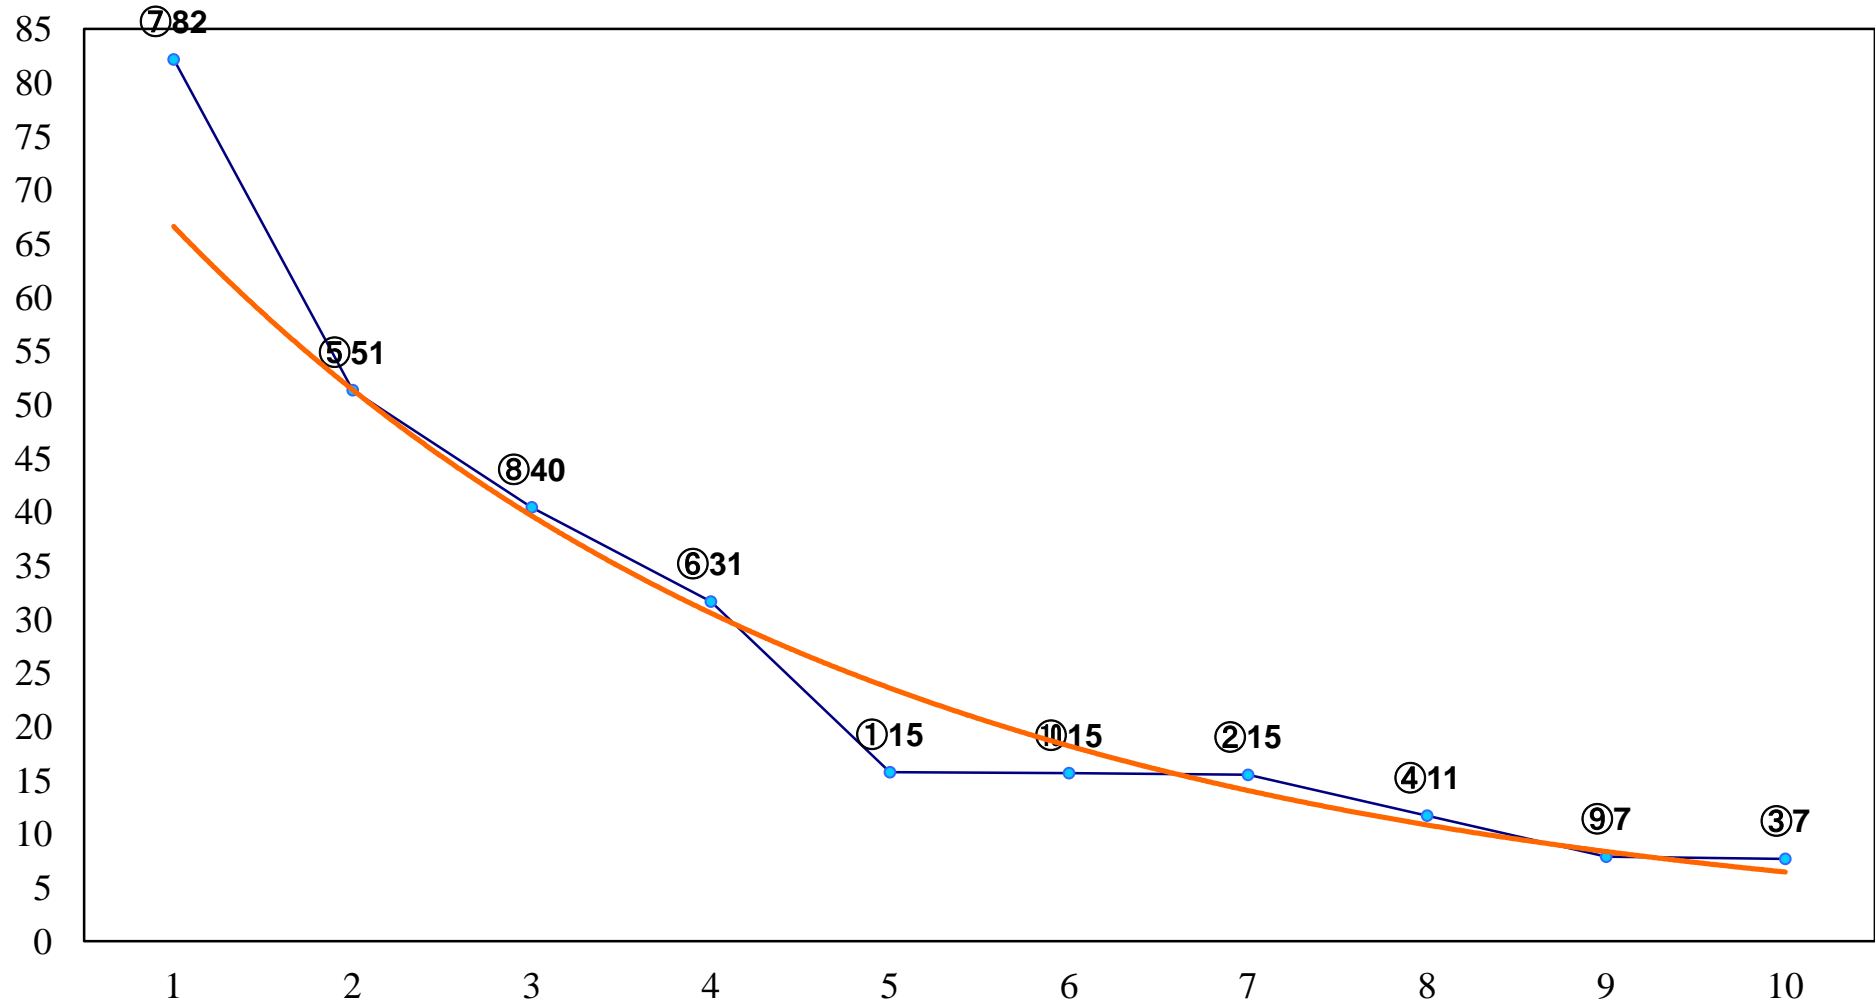

2016年07月11日(月) 大井競馬 1R 14:55  
3歳25万円以下 右1200m

2016年07月11日(月) 大井競馬 2R 15:25  
3歳100万円以下 右1200m

2016年07月11日(月) 大井競馬 3R 15:55  
3歳100万円以下 右1400m

2016年07月11日(月) 大井競馬 4R 16:25  
2歳未受賞 右1200m

2016年07月11日(月) 大井競馬 5R 17:00  
2歳60万円以下 右1200m