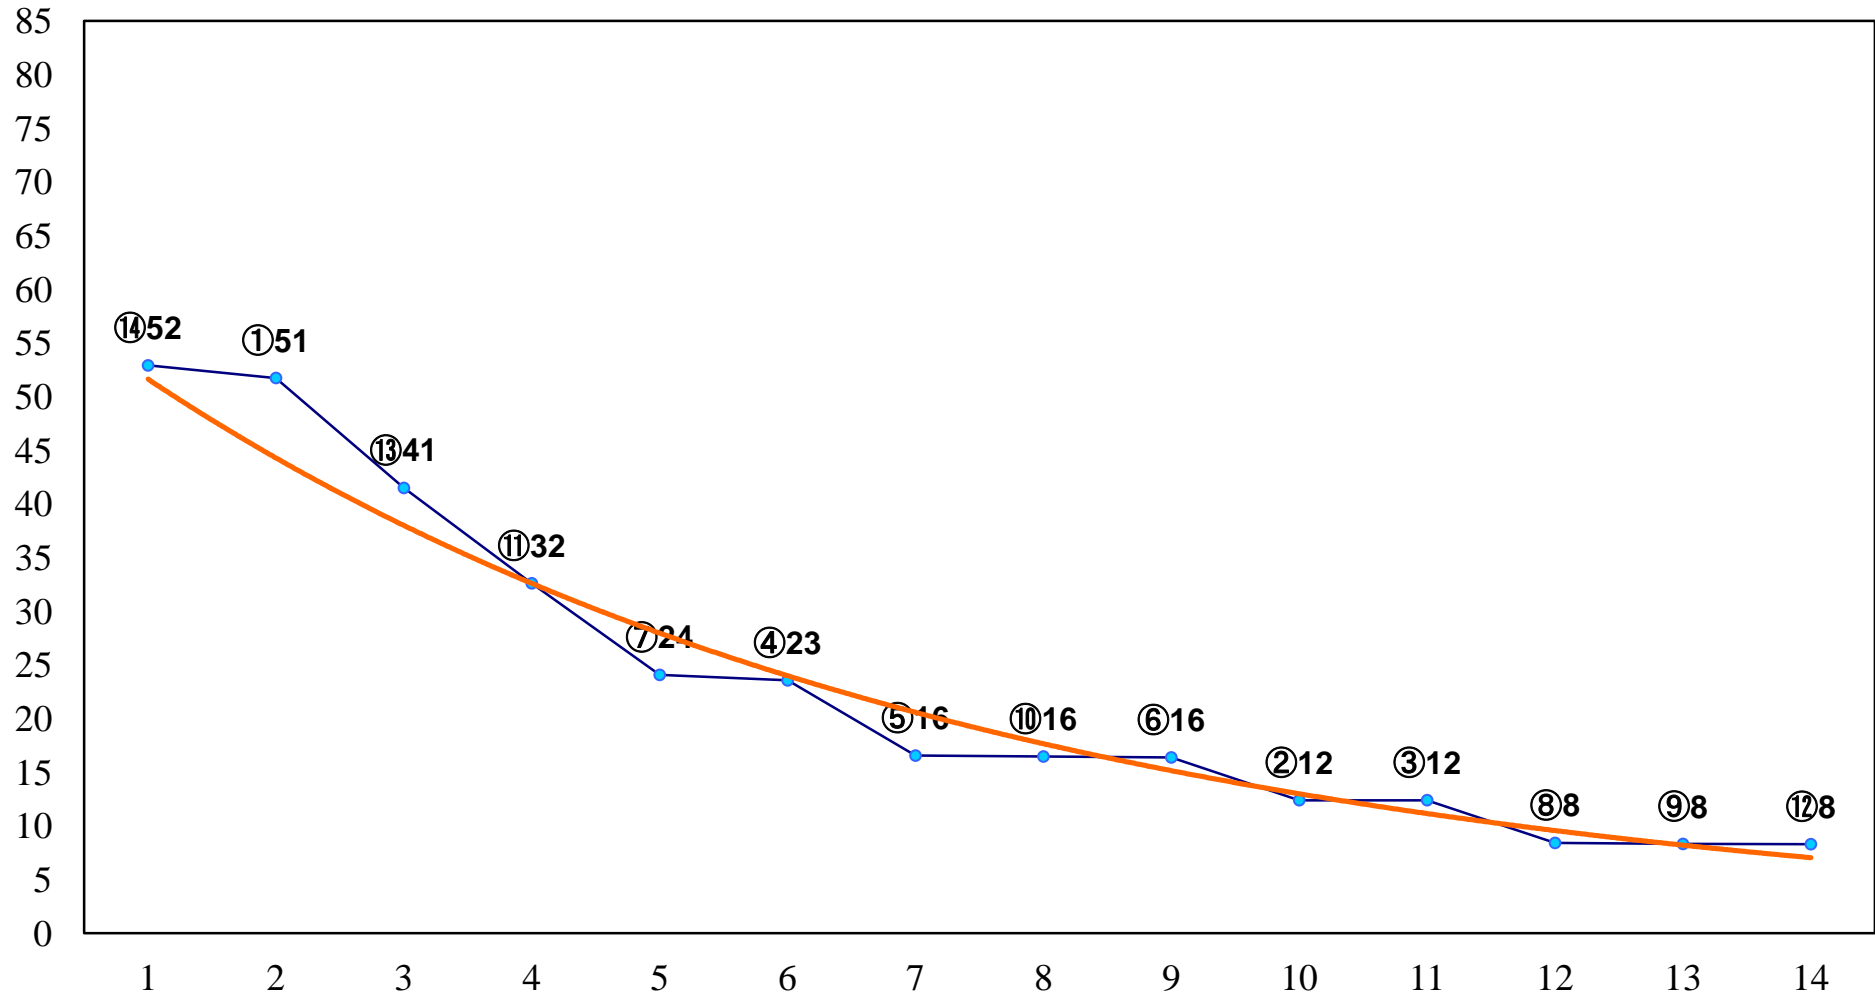

2016年07月11日(月) 大井競馬 1R 14:55  
3歳25万円以下 右1200m

2016年07月11日(月) 大井競馬 2R 15:25  
3歳100万円以下 右1200m

2016年07月11日(月) 大井競馬 3R 15:55  
3歳100万円以下 右1400m

2016年07月11日(月) 大井競馬 4R 16:25  
2歳未受賞 右1200m

2016年07月11日(月) 大井競馬 5R 17:00  
2歳60万円以下 右1200m

2016年07月11日(月) 大井競馬 6R 17:30  
C3十一 十二 右1200m

2016年07月11日(月) 大井競馬 7R 18:00  
C3十一 十二 右1400m

2016年07月11日(月) 大井競馬 8R 18:30  
C2五六 右1200m

2016年07月11日(月) 大井競馬 9R 19:05  
C2五六 右1600m

2016年07月11日(月) 大井競馬 10R 19:40  
こと座特別C2三選抜 右1200m