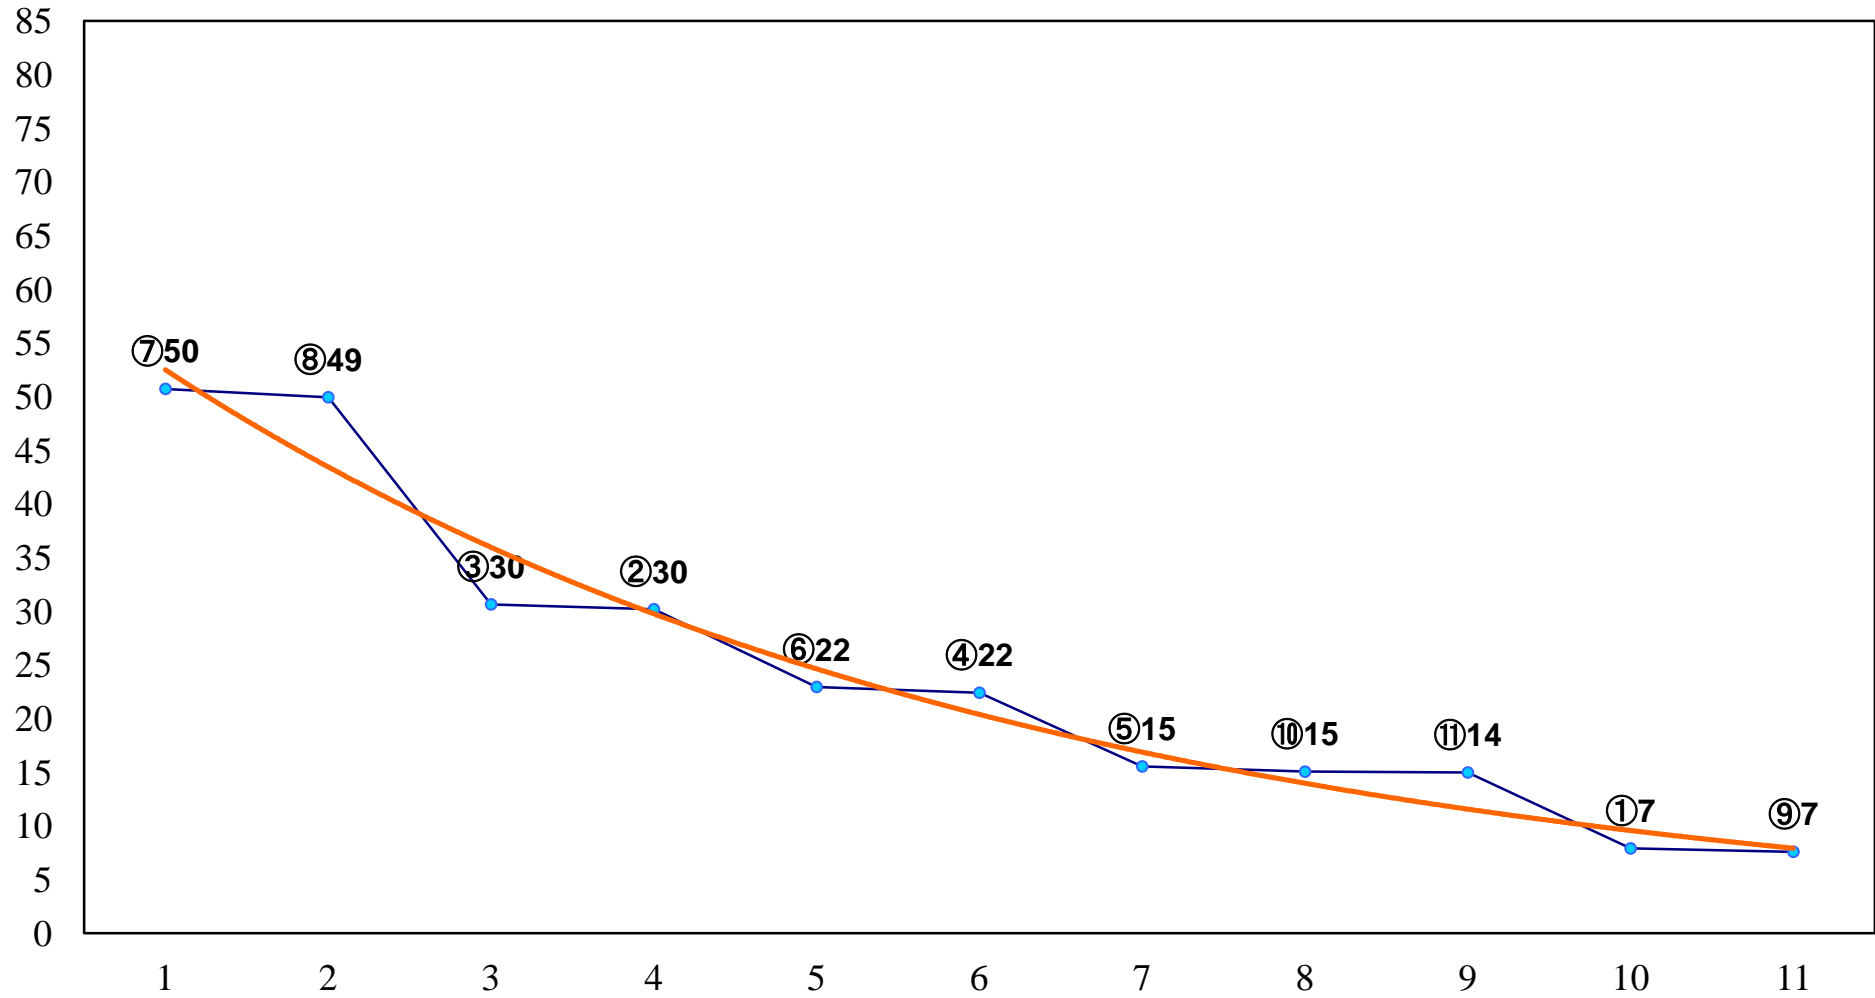

2016年07月11日(月) 大井競馬 1R 14:55  
3歳25万円以下 右1200m

2016年07月11日(月) 大井競馬 2R 15:25  
3歳100万円以下 右1200m

2016年07月11日(月) 大井競馬 3R 15:55  
3歳100万円以下 右1400m

2016年07月11日(月) 大井競馬 4R 16:25  
2歳未受賞 右1200m

2016年07月11日(月) 大井競馬 5R 17:00  
2歳60万円以下 右1200m