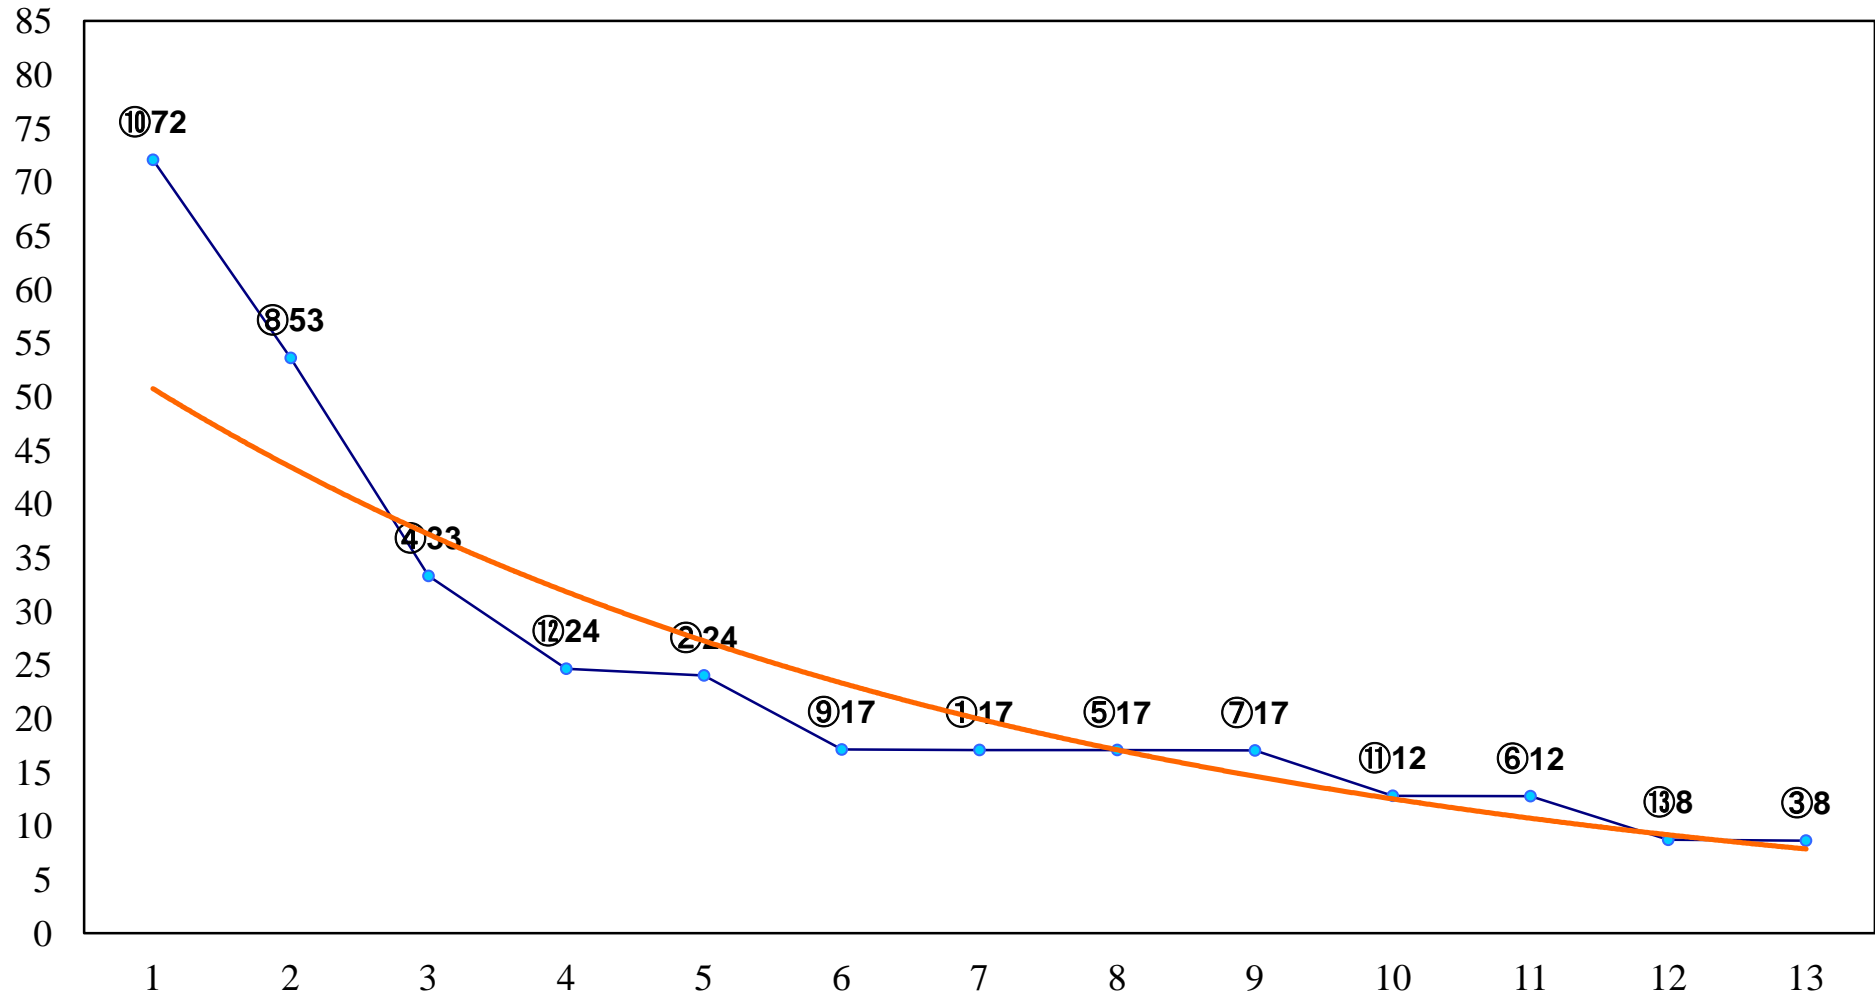

2016年07月11日(月) 大井競馬 8R 18:30
C2五六 右1200m