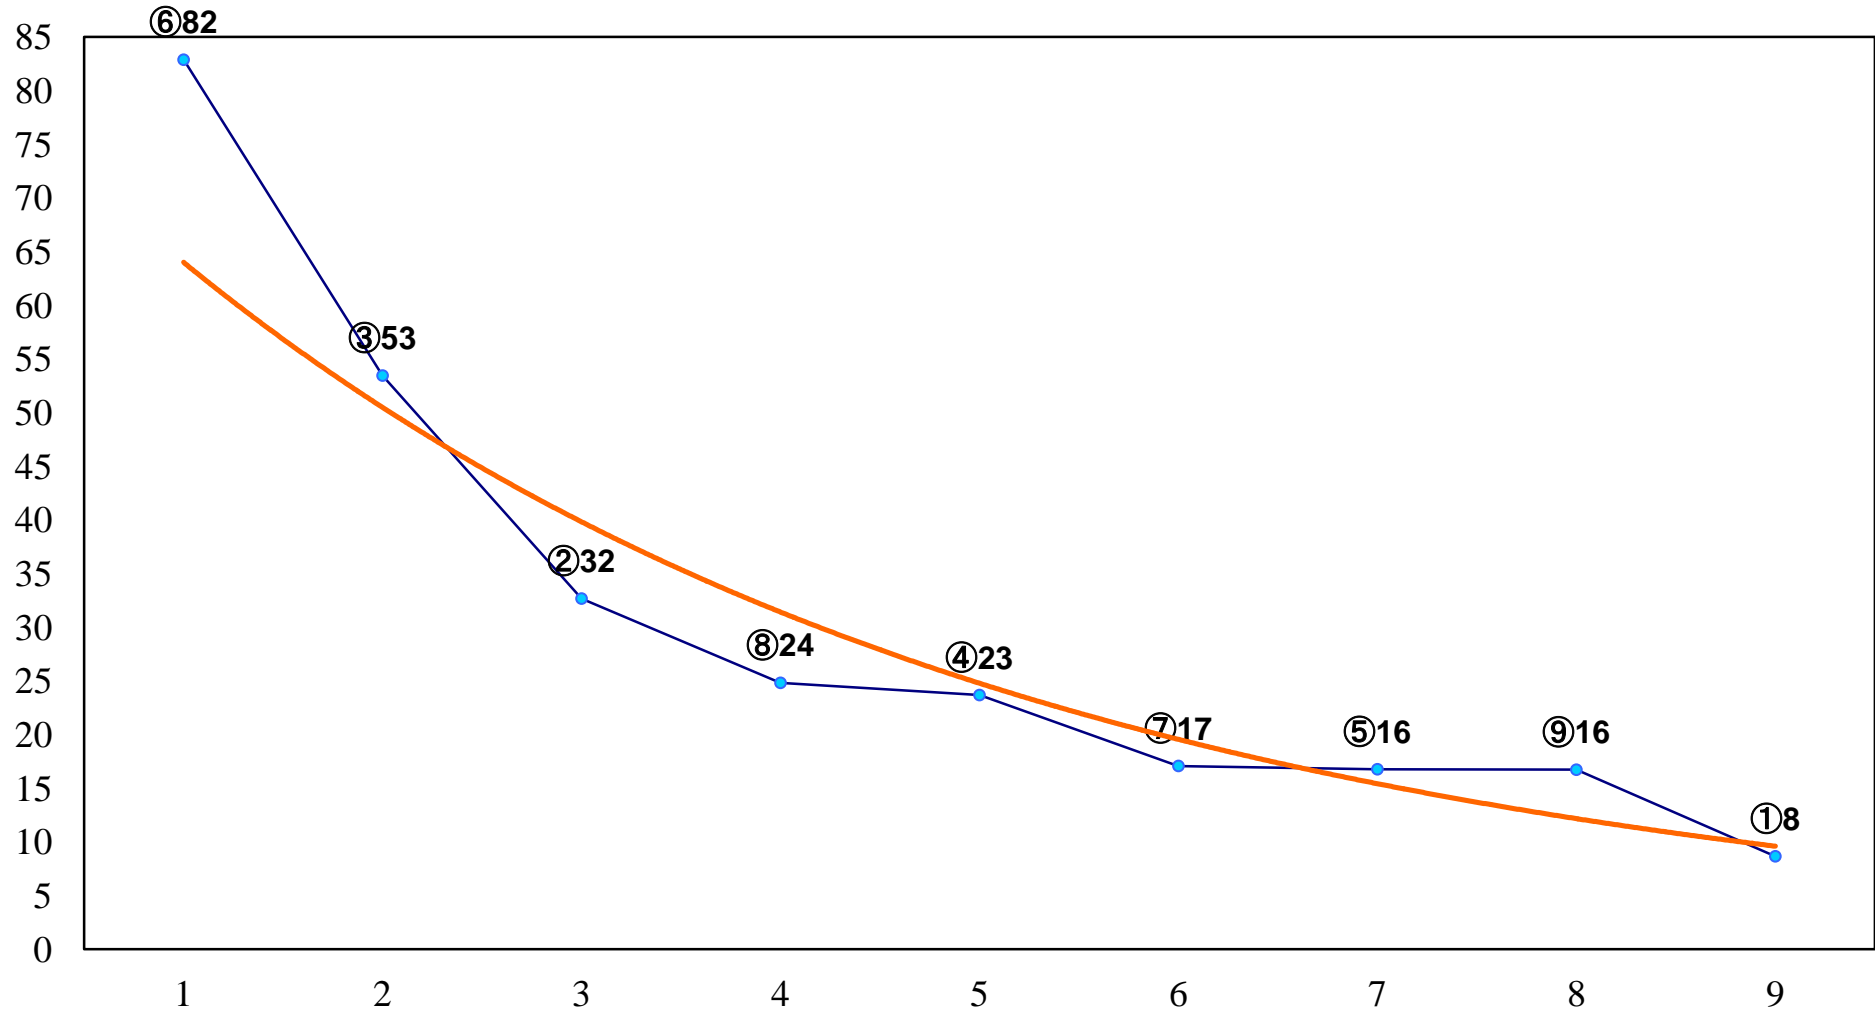

2016年07月11日(月) 大井競馬 6R 17:30  
C3十一 十二 右1200m

2016年07月11日(月) 大井競馬 7R 18:00  
C3十一 十二 右1400m

2016年07月11日(月) 大井競馬 8R 18:30  
C2五六 右1200m

2016年07月11日(月) 大井競馬 9R 19:05  
C2五六 右1600m

2016年07月11日(月) 大井競馬 10R 19:40  
こと座特別C2三選抜 右1200m