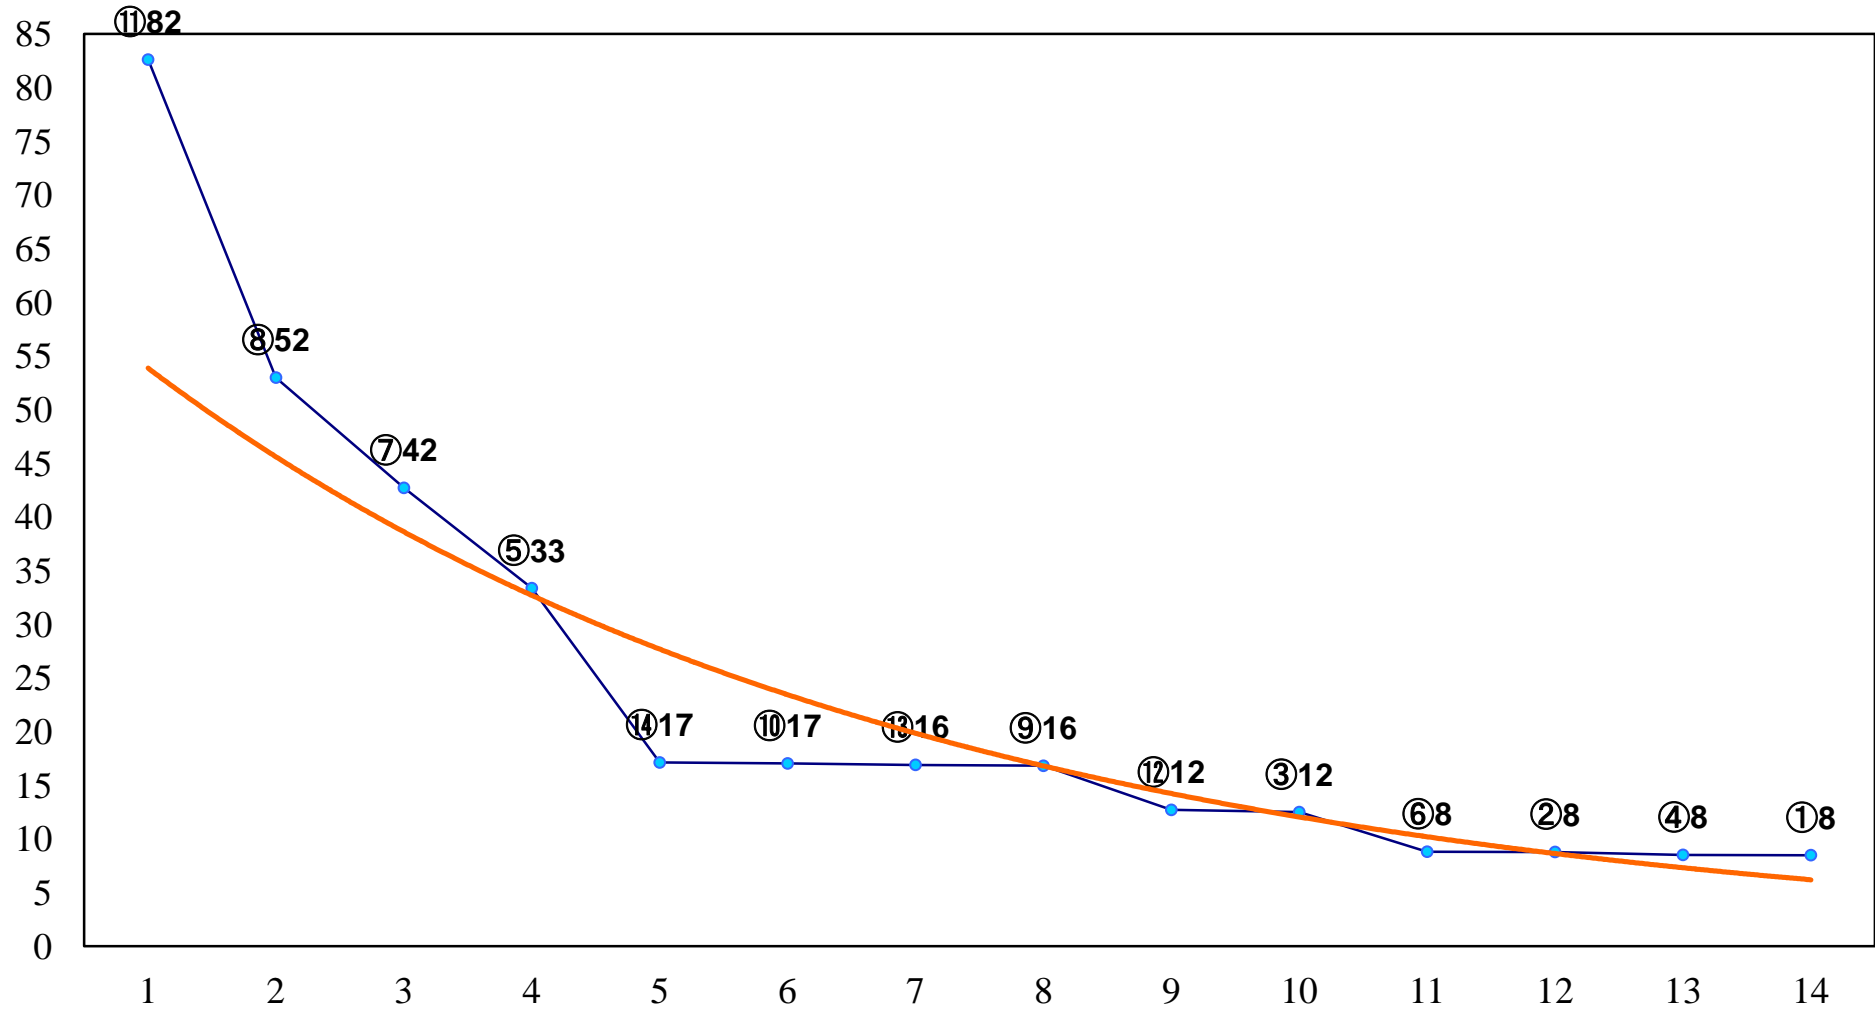

2016年07月13日(水) 大井競馬 1R 14:30
C3六七八 右1200m

2016年07月13日(水) 大井競馬 2R 15:00
C3六七八 右1400m

2016年07月13日(水) 大井競馬 3R 15:30
C3六七八 右1500m

2016年07月13日(水) 大井競馬 4R 16:00
C2七八 右1200m

2016年07月13日(水) 大井競馬 5R 16:35
C2七八 右1600m