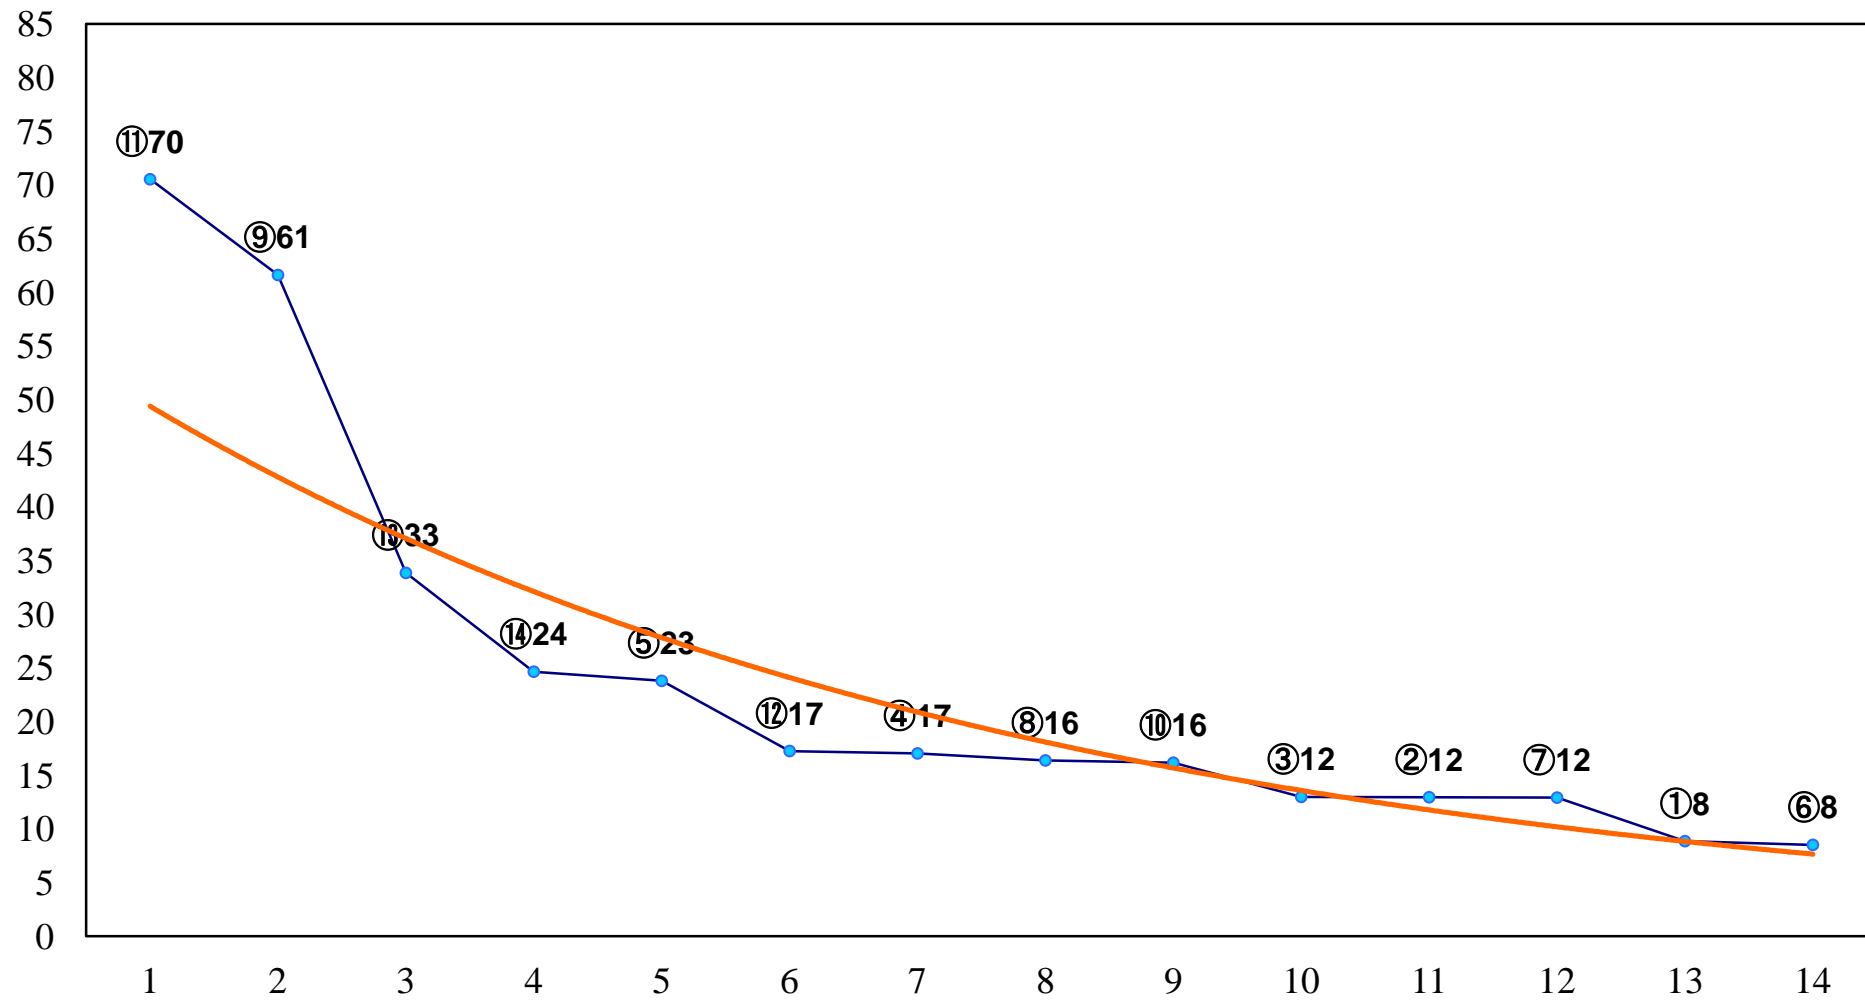

2016年07月13日(水) 大井競馬 9R 18:45
J交 フォーチュナイトひまわり特C1 3歳 右1200m