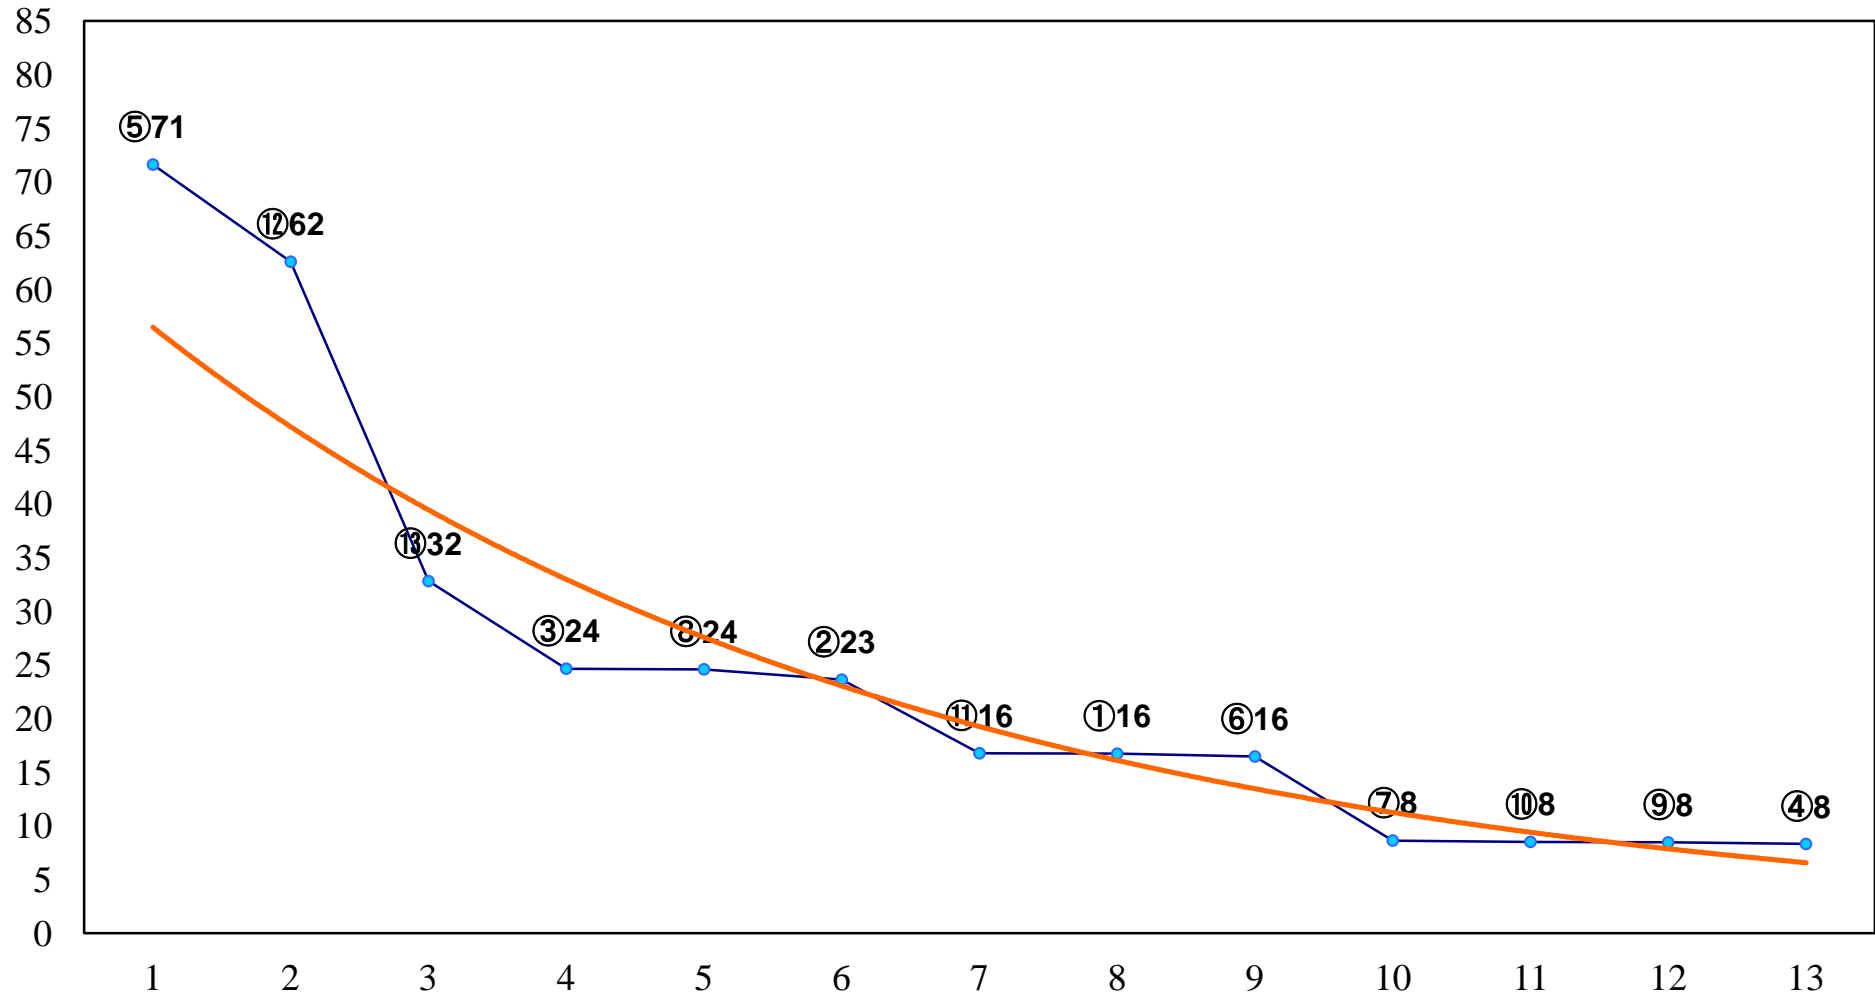

2016年07月13日(水) 大井競馬 9R 18:45
J交 フォーチュナイトひまわり特C1 3歳 右1200m

2016年07月13日(水) 大井競馬 8R 18:10
特選3歳選抜 右1200m