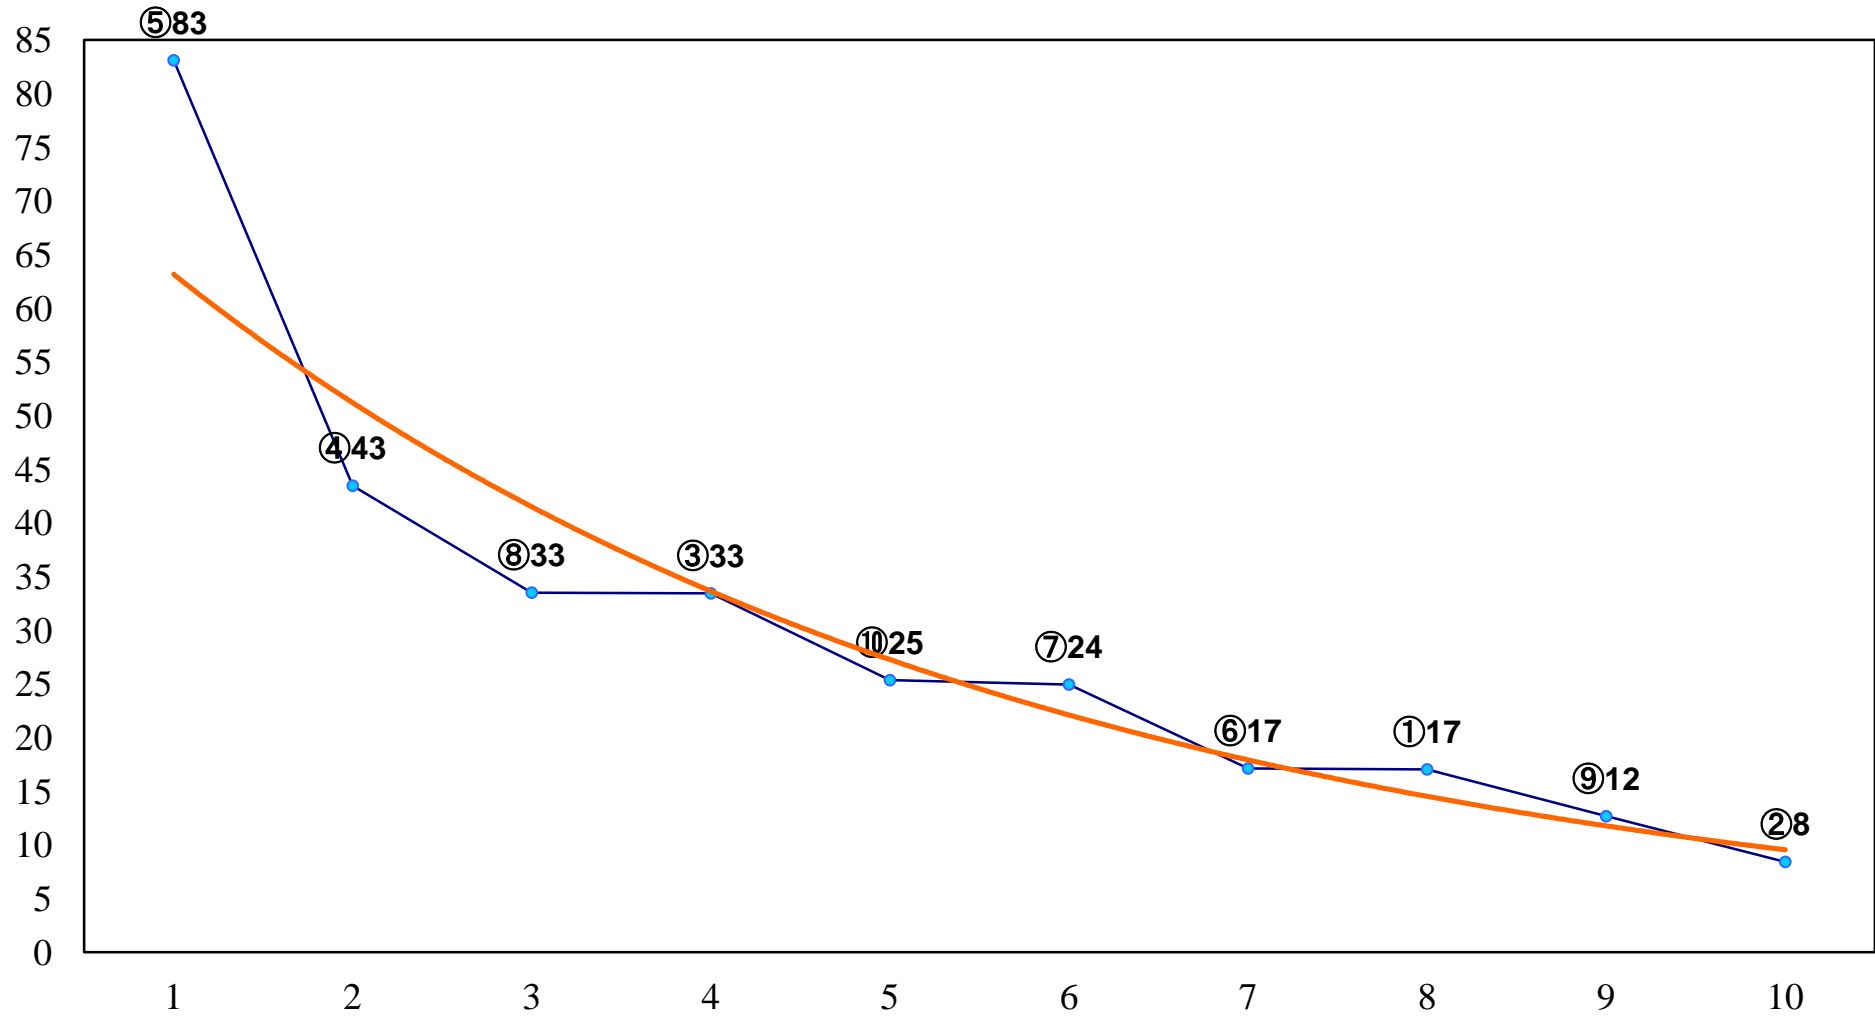

2016年07月13日(水) 大井競馬 1R 14:30
C3六七八 右1200m

2016年07月13日(水) 大井競馬 2R 15:00
C3六七八 右1400m

2016年07月13日(水) 大井競馬 3R 15:30
C3六七八 右1500m

2016年07月13日(水) 大井競馬 4R 16:00
C2七八 右1200m

2016年07月13日(水) 大井競馬 5R 16:35
C2七八 右1600m