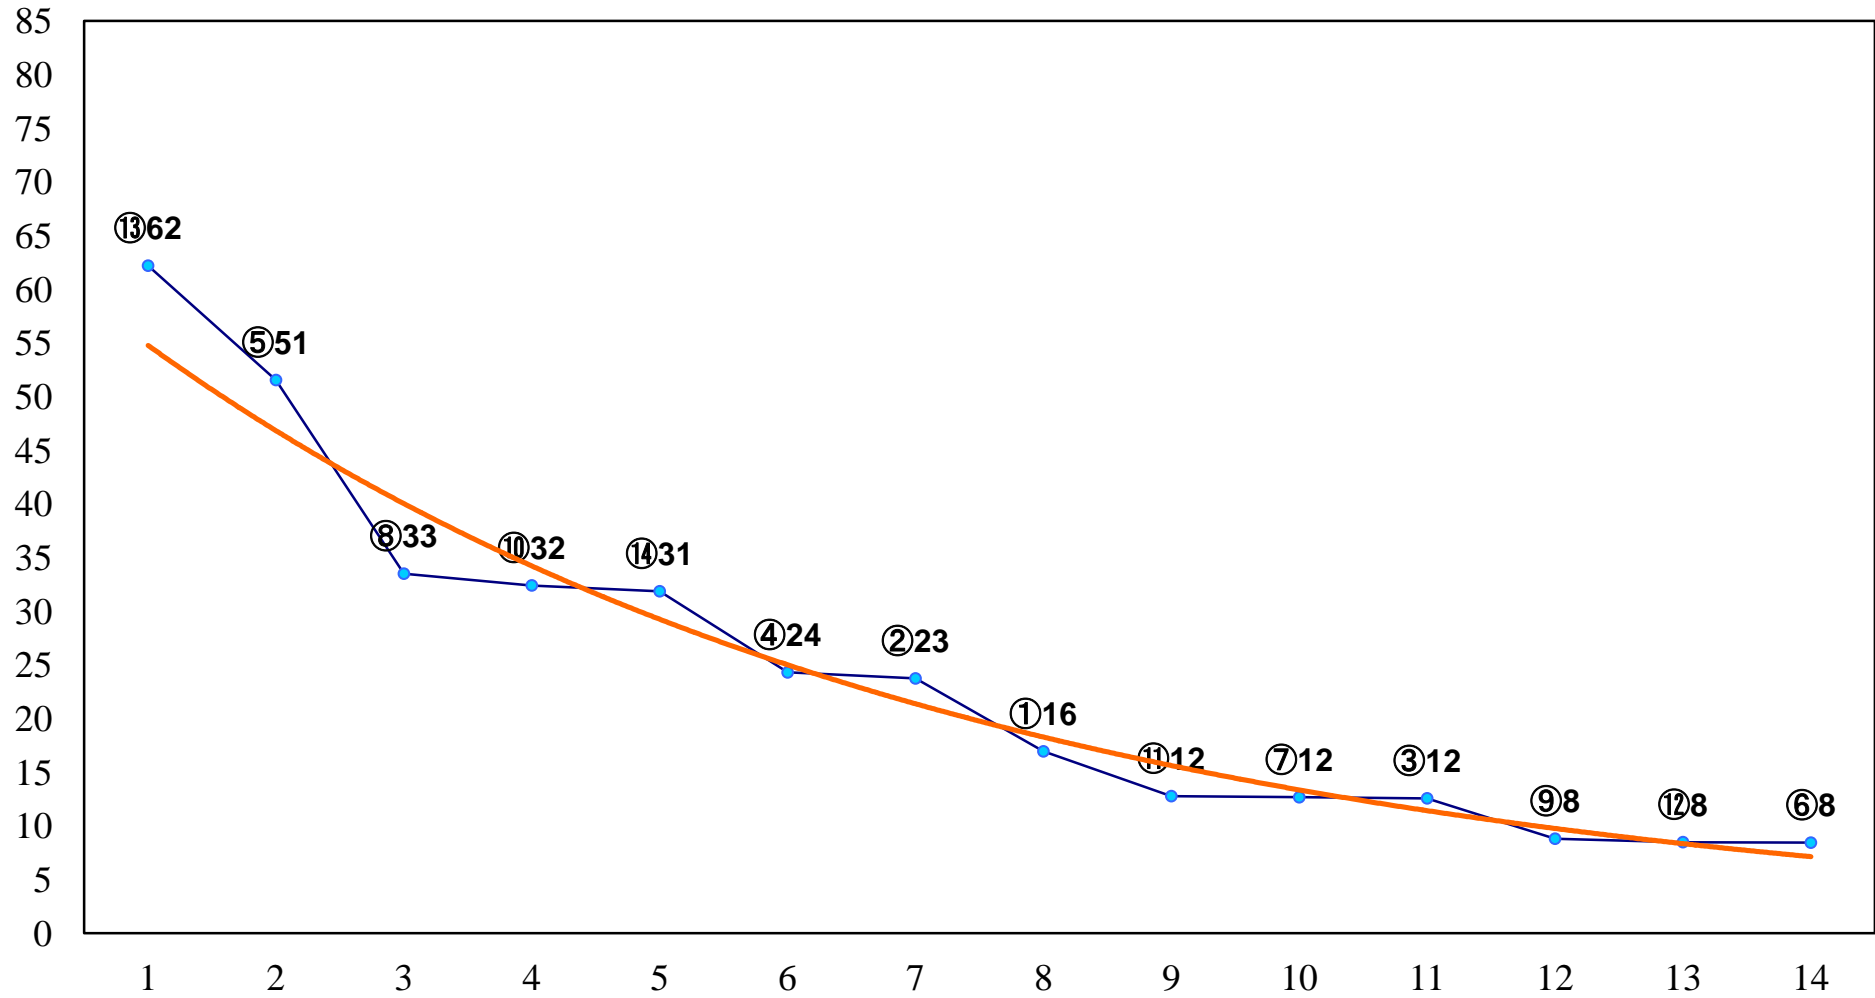

2016年07月13日(水) 大井競馬 1R 14:30
C3六七八 右1200m

2016年07月13日(水) 大井競馬 2R 15:00
C3六七八 右1400m

2016年07月13日(水) 大井競馬 3R 15:30
C3六七八 右1500m

2016年07月13日(水) 大井競馬 4R 16:00
C2七八 右1200m

2016年07月13日(水) 大井競馬 5R 16:35
C2七八 右1600m