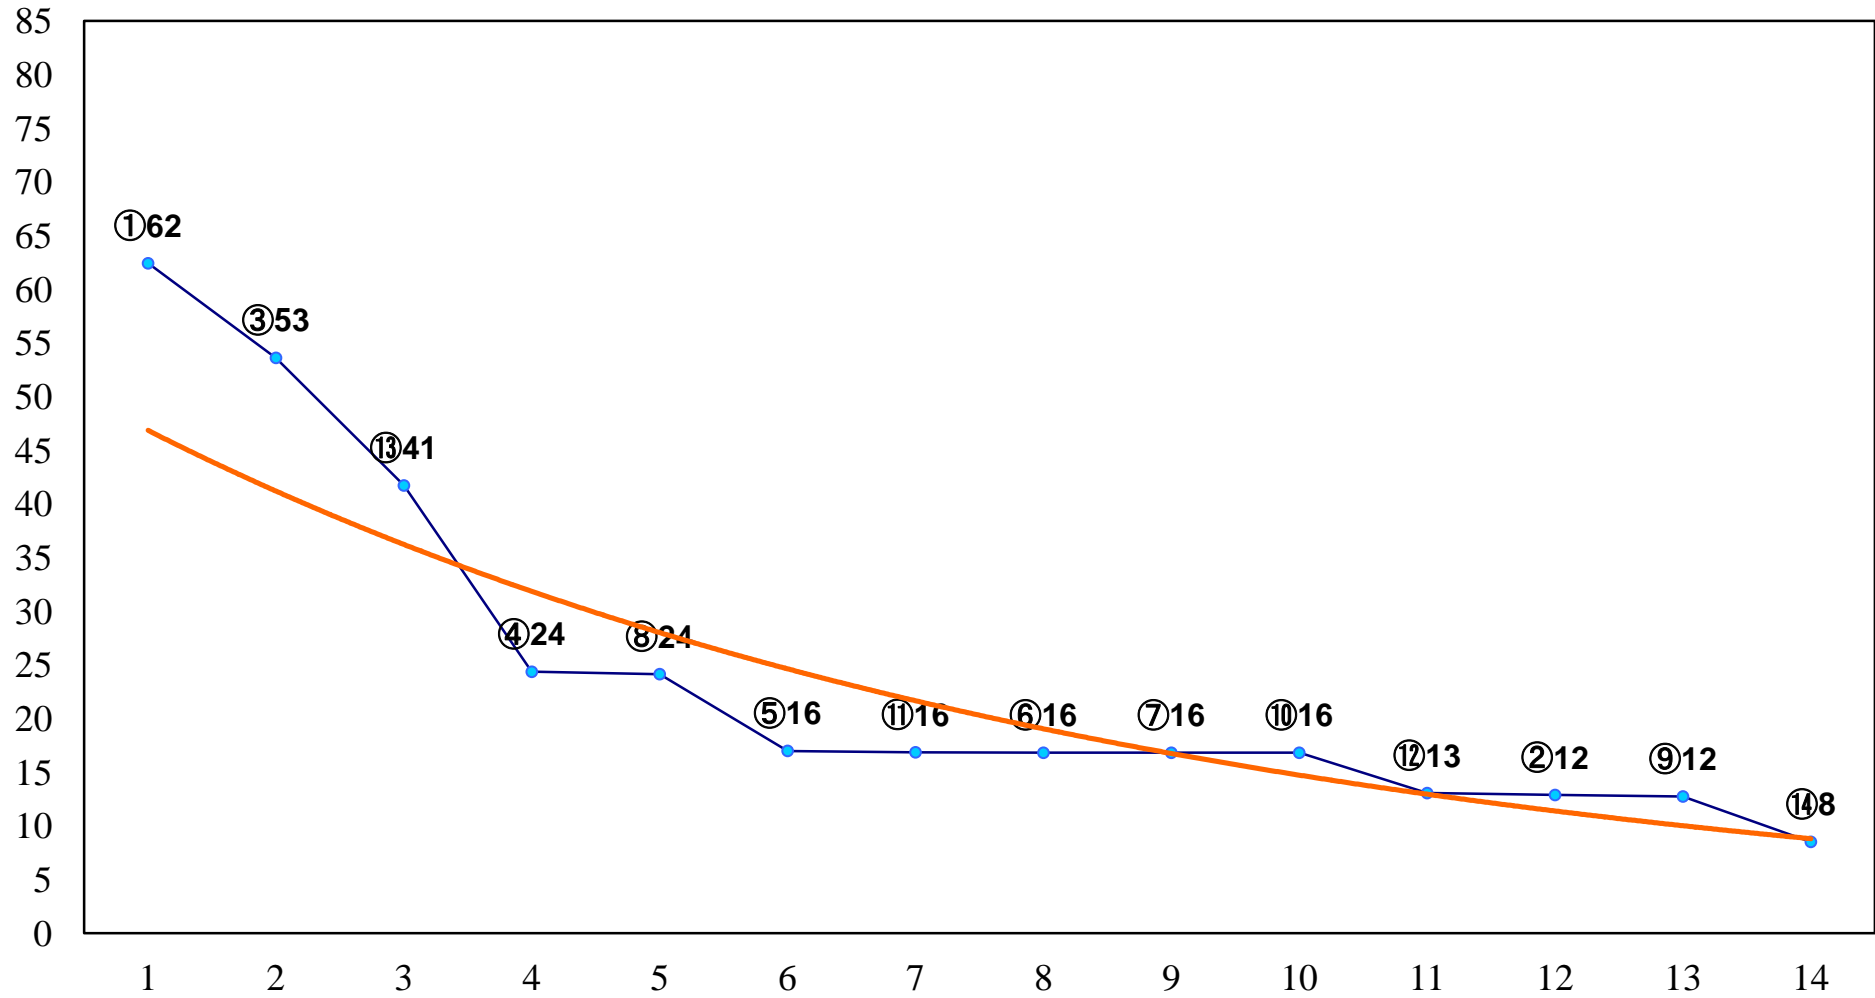

2016年07月13日(水) 大井競馬 1R 14:30
C3六七八 右1200m

2016年07月13日(水) 大井競馬 2R 15:00
C3六七八 右1400m

2016年07月13日(水) 大井競馬 3R 15:30
C3六七八 右1500m

2016年07月13日(水) 大井競馬 4R 16:00
C2七八 右1200m

2016年07月13日(水) 大井競馬 5R 16:35
C2七八 右1600m