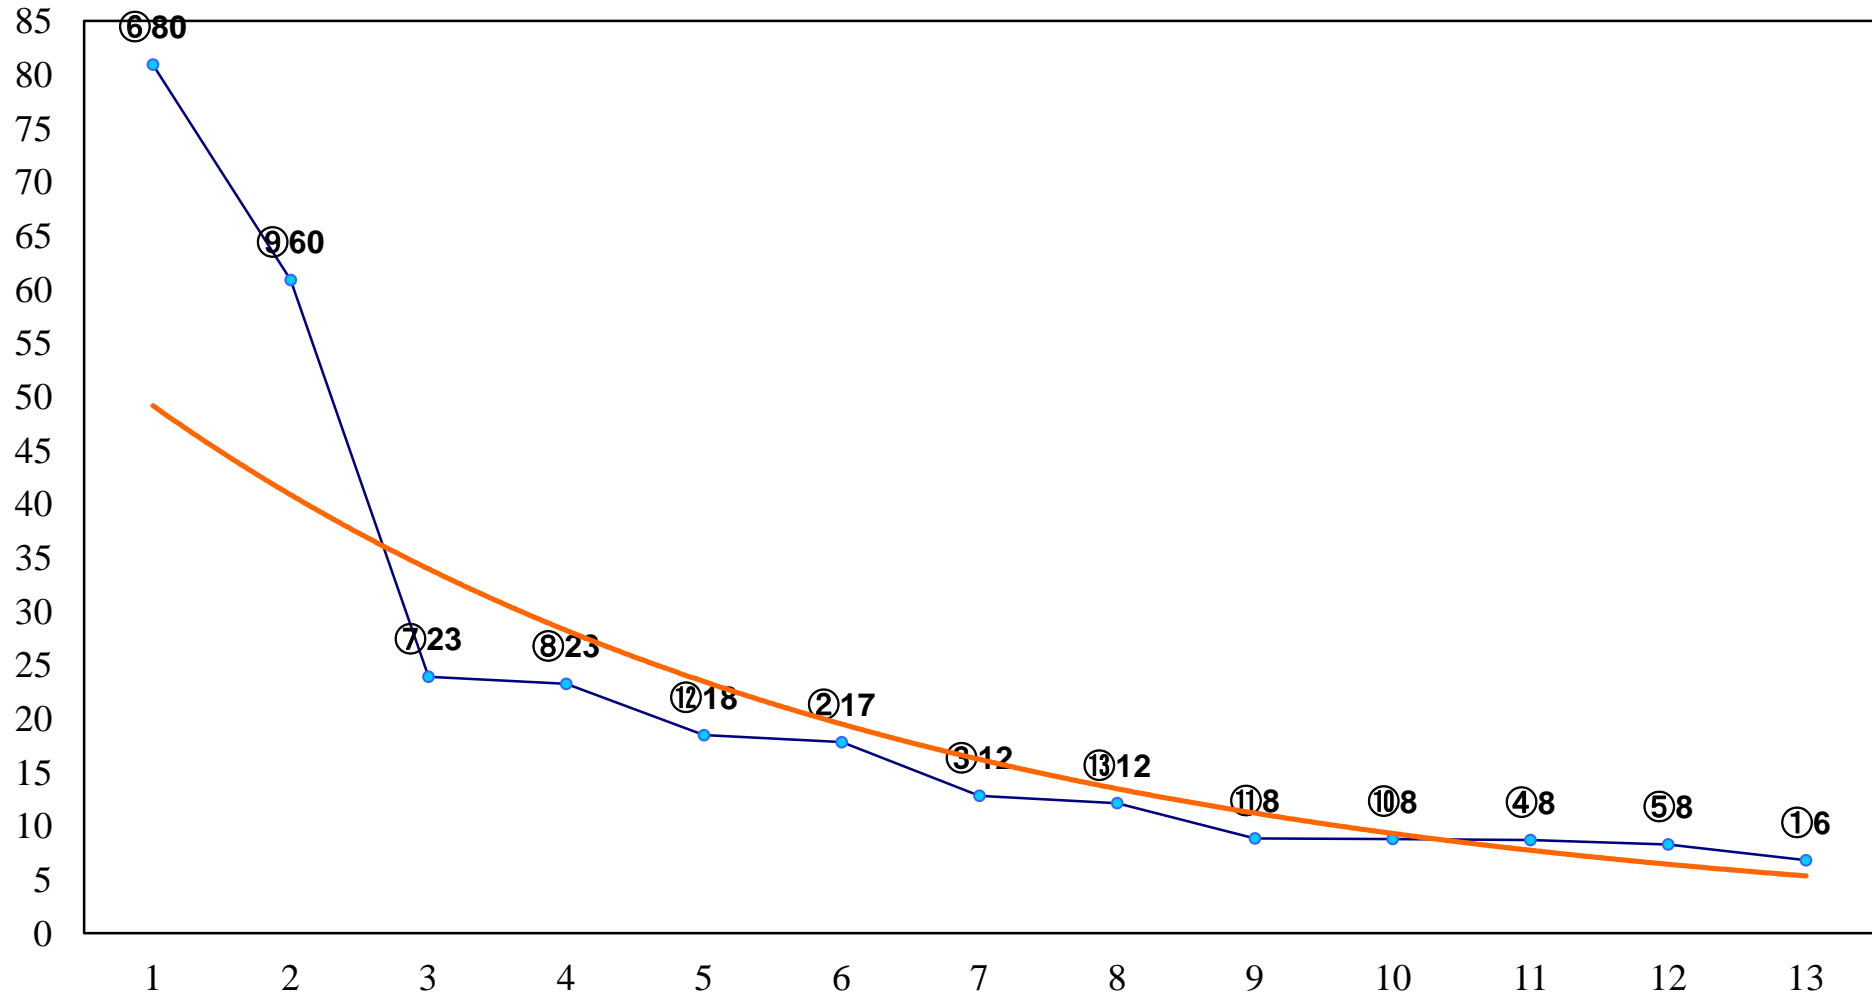

2016年07月13日(水) 大井競馬 7R 17:35
C1七C2四 右1600m

2016年07月13日(水) 大井競馬 8R 18:10
特選3歳選抜 右1200m

2016年07月13日(水) 大井競馬 9R 18:45
J交 フォーチュナイトひまわり特C1 3歳 右1200m

2016年07月13日(水) 大井競馬 11R 20:10
ジャパンダートダービーJpnI 右2000m

2016年07月13日(水) 大井競馬 12R 20:50
アルタイル賞B3四選抜特別 右1400m