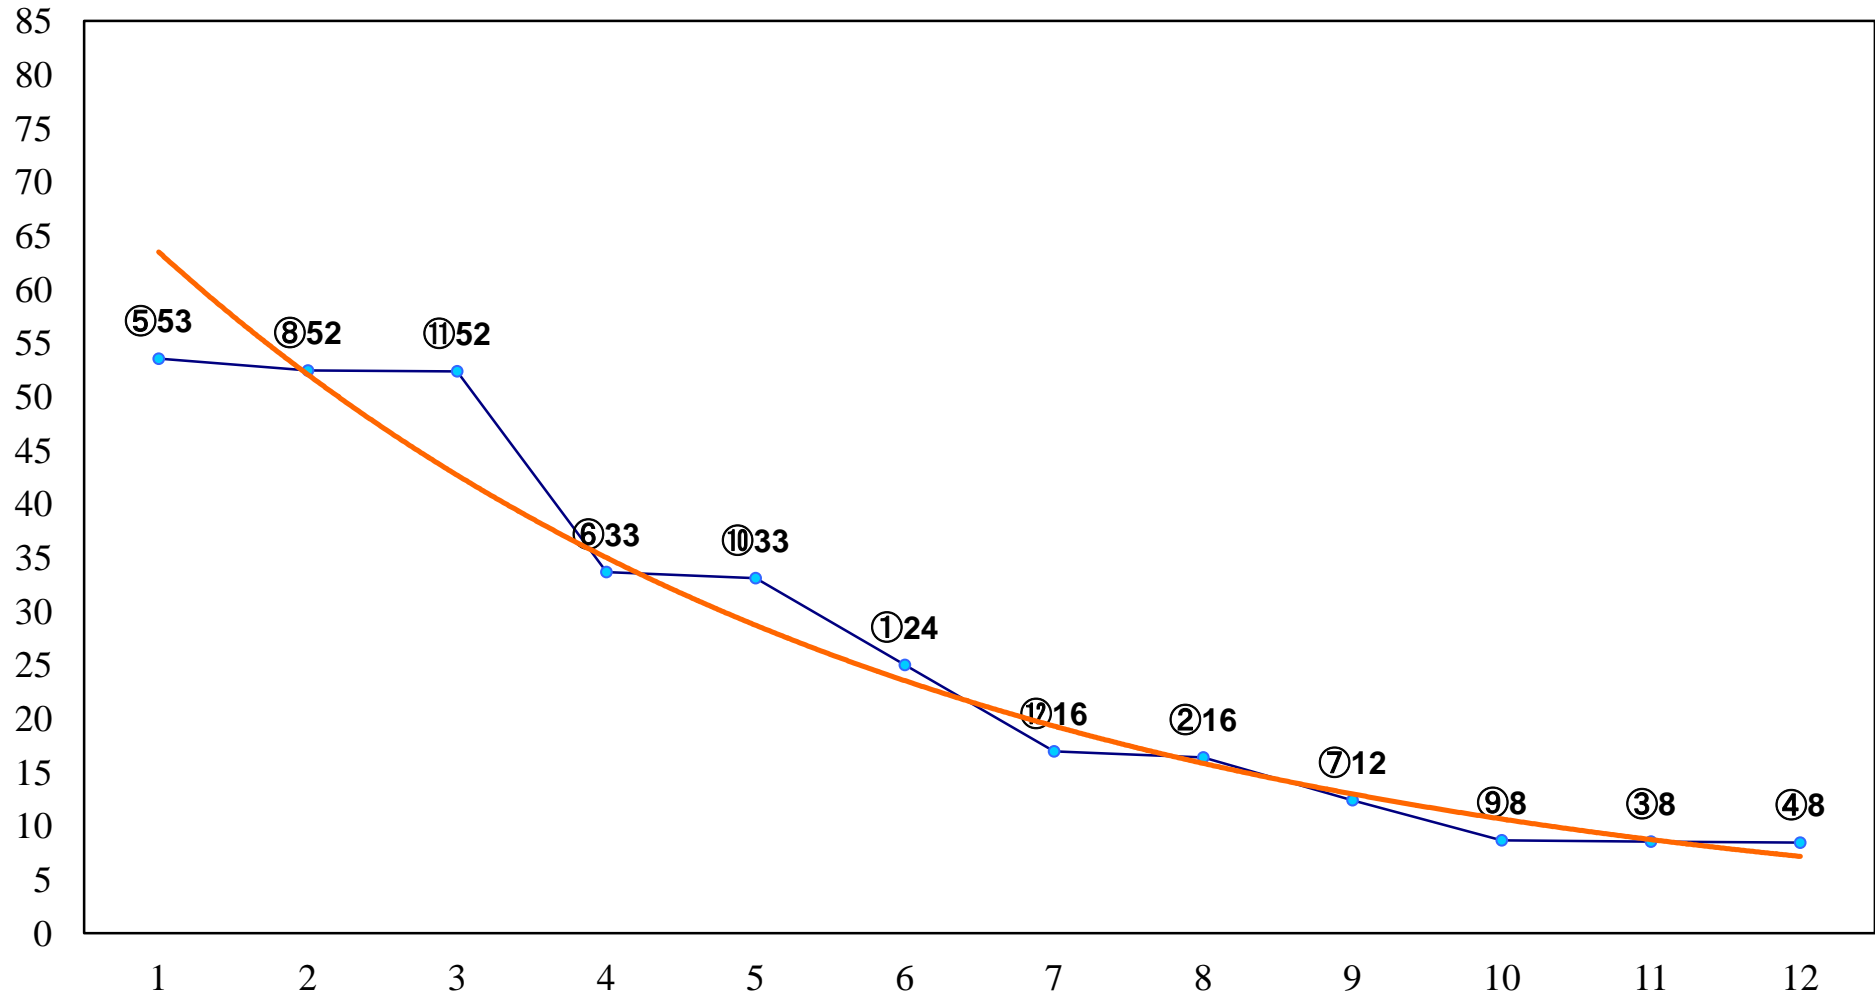

2016年07月13日(水) 大井競馬 7R 17:35
C1七C2四 右1600m