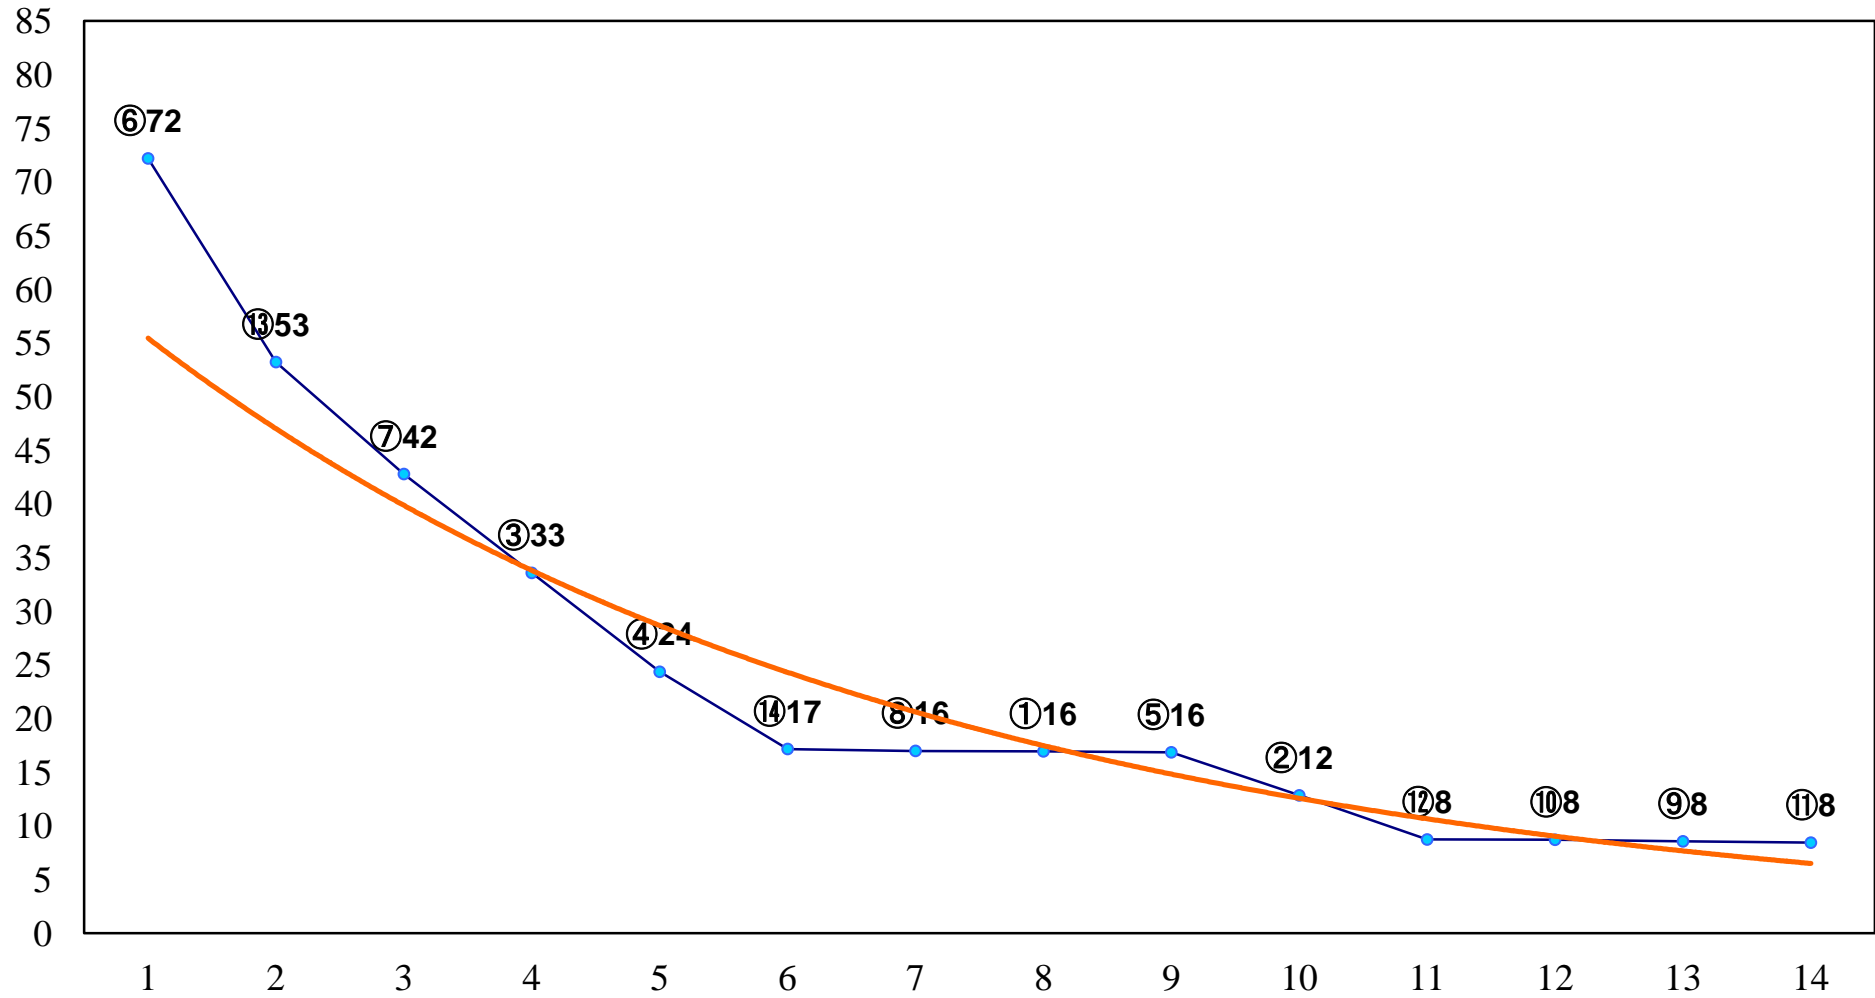

2016年07月13日(水) 大井競馬 1R 14:30
C3六七八 右1200m

2016年07月13日(水) 大井競馬 2R 15:00
C3六七八 右1400m

2016年07月13日(水) 大井競馬 3R 15:30
C3六七八 右1500m

2016年07月13日(水) 大井競馬 4R 16:00
C2七八 右1200m

2016年07月13日(水) 大井競馬 5R 16:35
C2七八 右1600m