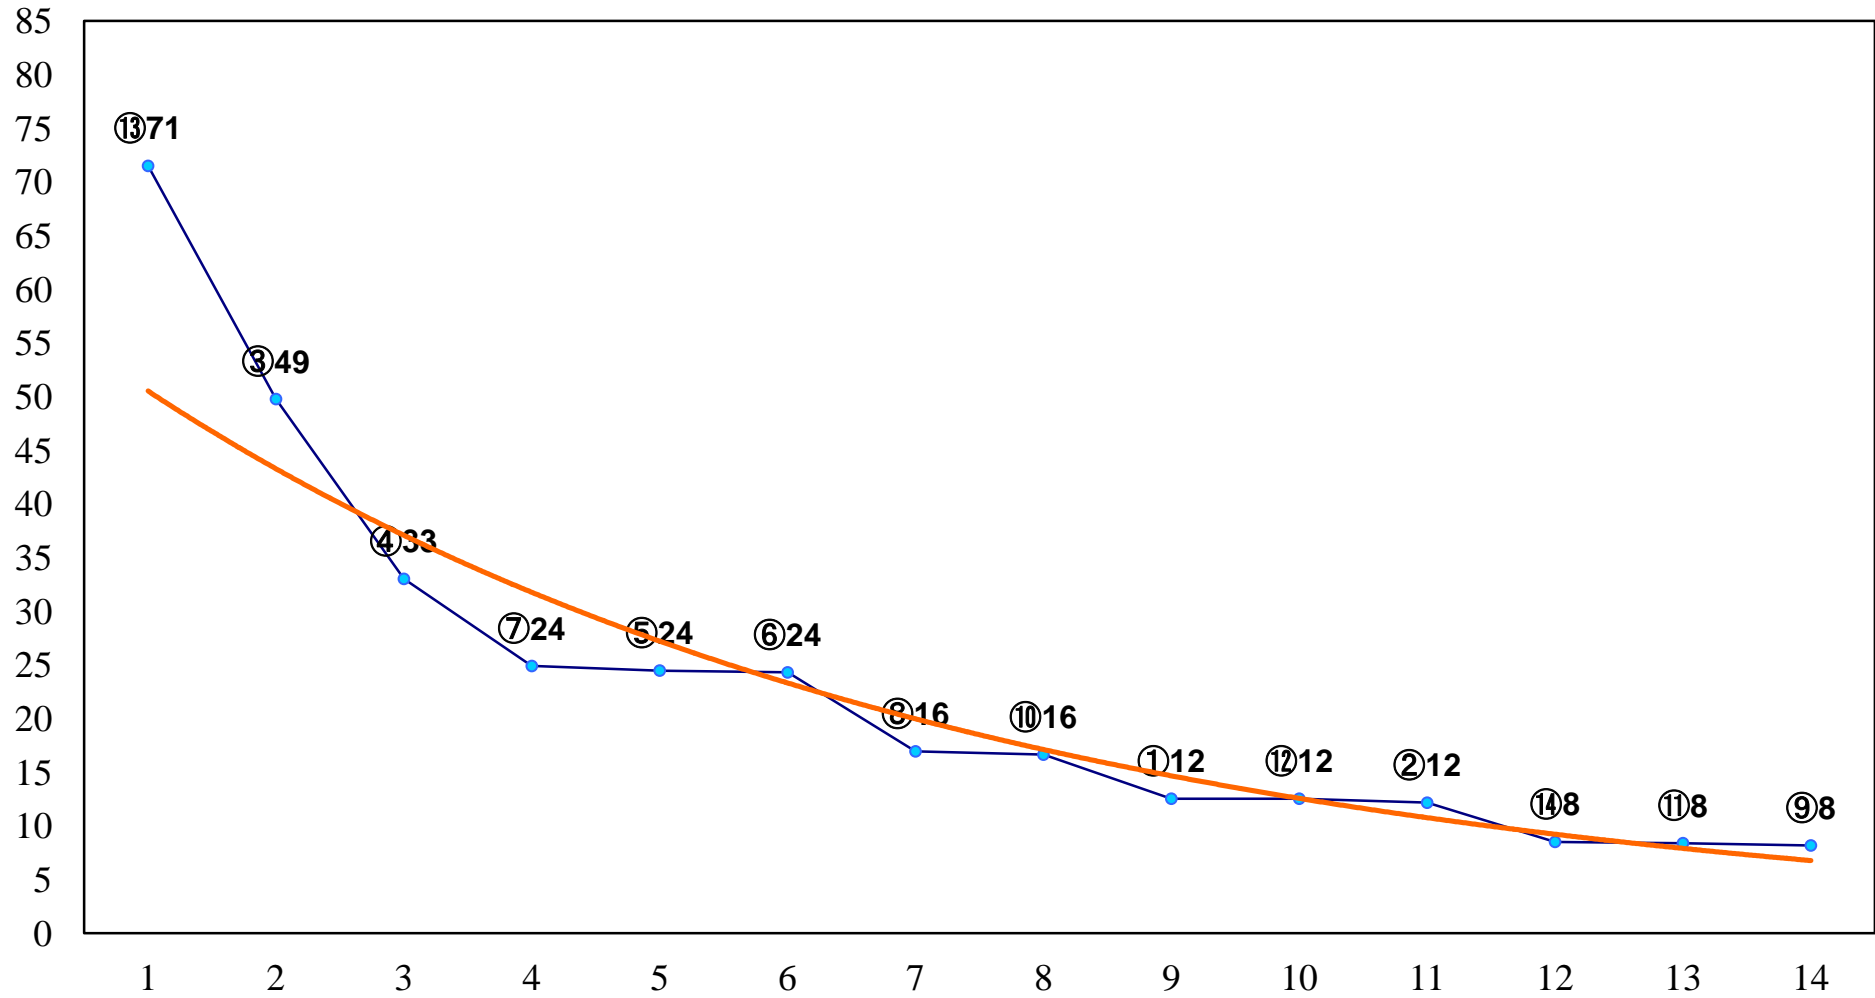

2016年07月14日(木) 大井競馬 1R 14:55  
3歳220万円以下 右1200m

2016年07月14日(木) 大井競馬 2R 15:25  
3歳220万円以下 右1600m

2016年07月14日(木) 大井競馬 3R 15:55  
2歳新馬 右1000m

2016年07月14日(木) 大井競馬 4R 16:25  
2歳新馬 右1200m

2016年07月14日(木) 大井競馬 5R 17:00  
特選2歳110万円以上 右1200m