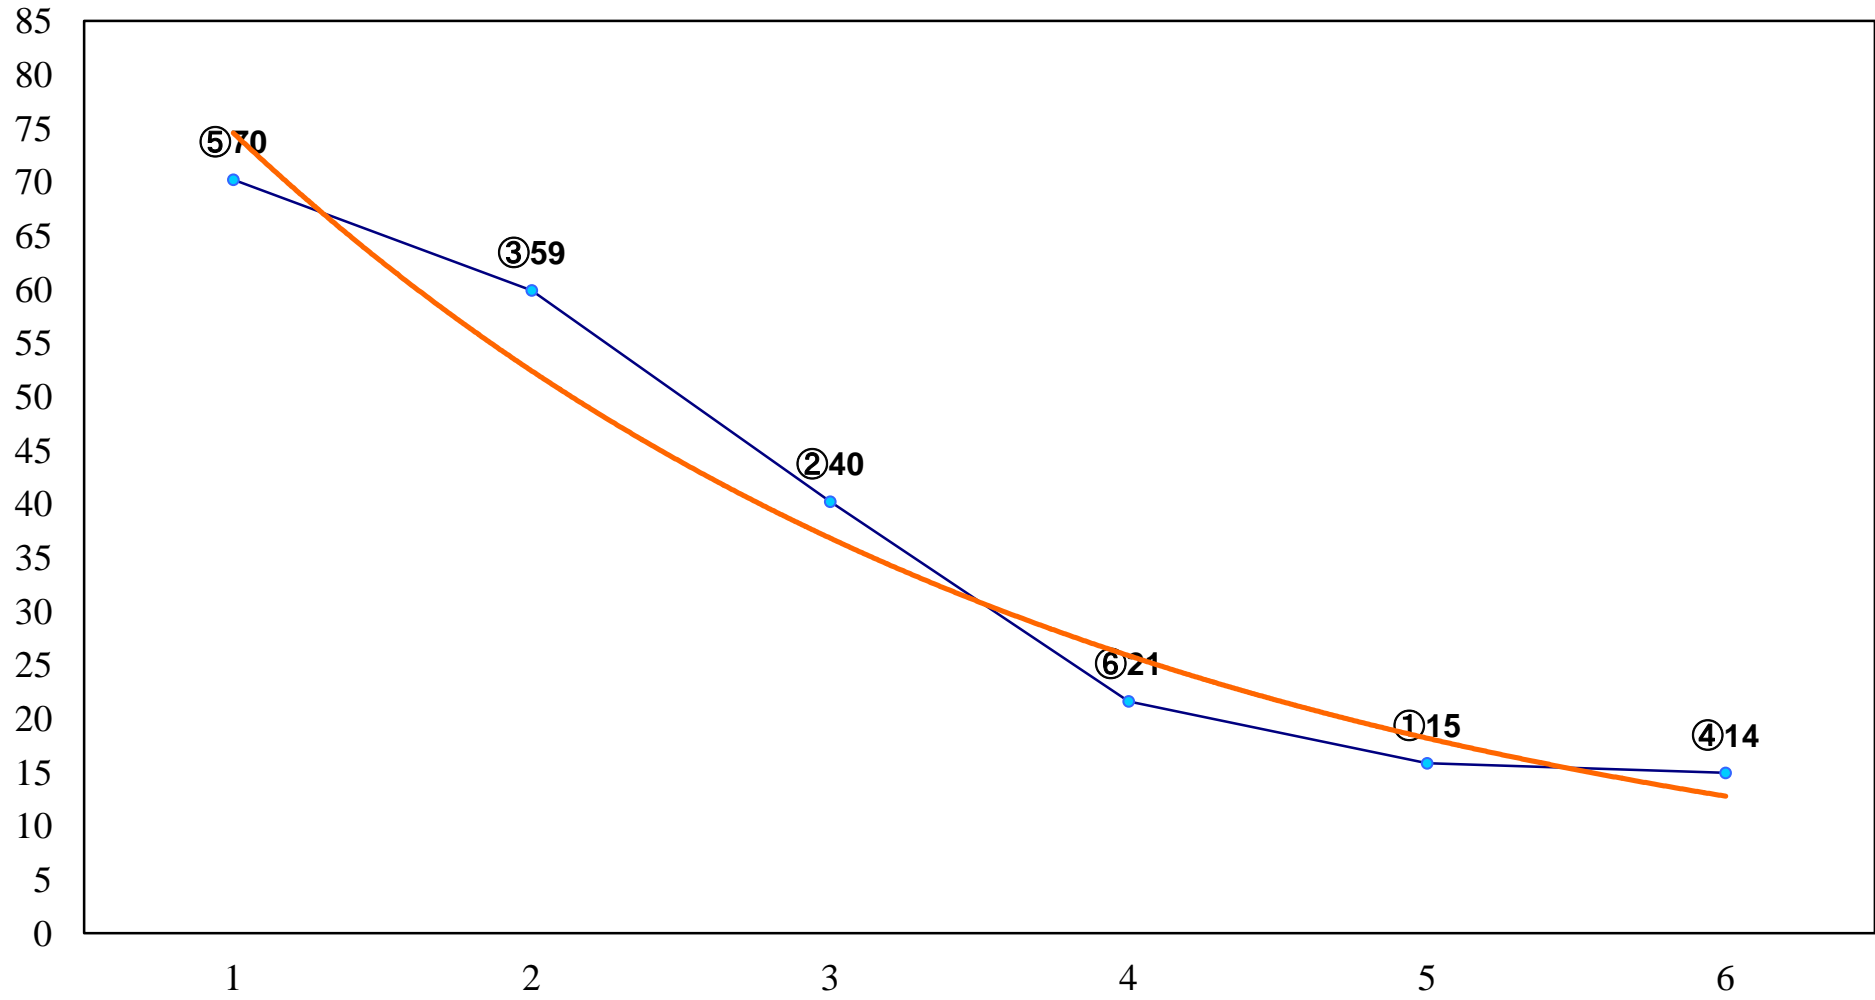

2016年07月14日(木) 大井競馬 1R 14:55  
3歳220万円以下 右1200m

2016年07月14日(木) 大井競馬 2R 15:25  
3歳220万円以下 右1600m

2016年07月14日(木) 大井競馬 3R 15:55  
2歳新馬 右1000m

2016年07月14日(木) 大井競馬 4R 16:25  
2歳新馬 右1200m

2016年07月14日(木) 大井競馬 5R 17:00  
特選2歳110万円以上 右1200m