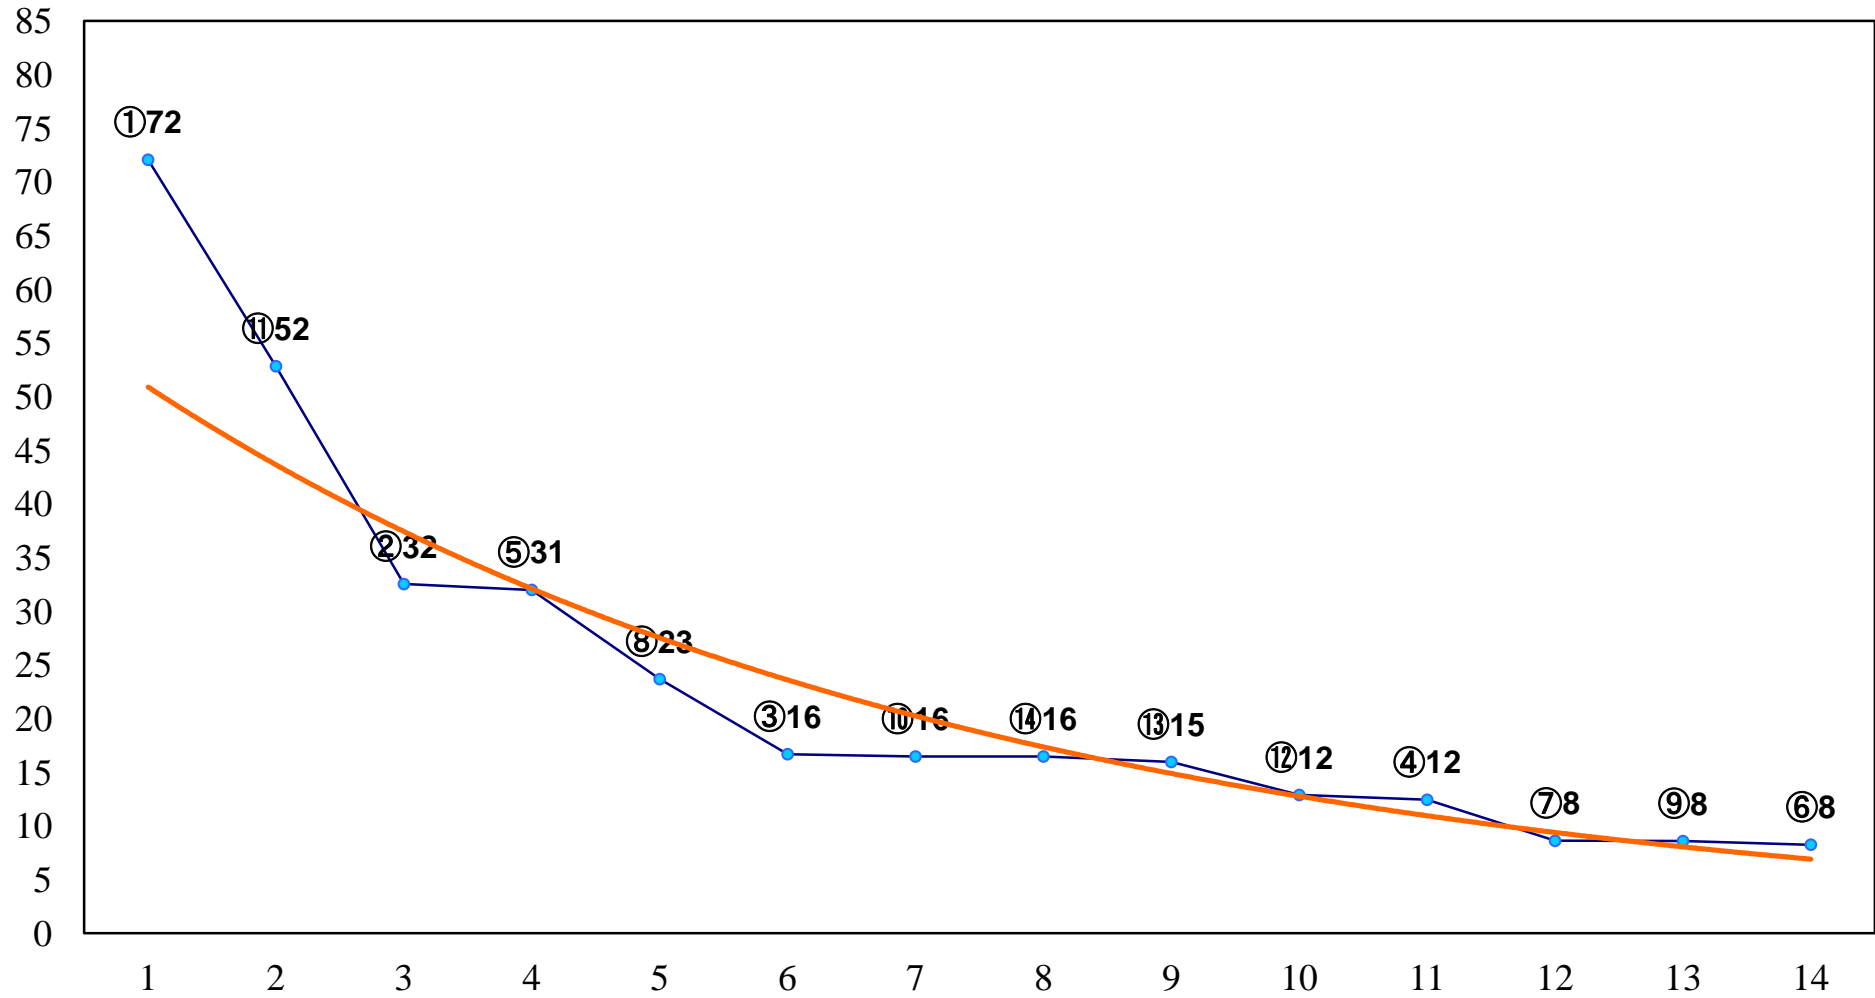

2016年07月14日(木) 大井競馬 6R 17:30  
C3四五 右1200m

2016年07月14日(木) 大井競馬 7R 18:00  
C3四五 右1600m

2016年07月14日(木) 大井競馬 8R 18:30  
C2九十 右1200m

2016年07月14日(木) 大井競馬 9R 19:05  
C2九十 右1600m

2016年07月14日(木) 大井競馬 10R 19:40  
はまなす特別3歳選抜 右1600m