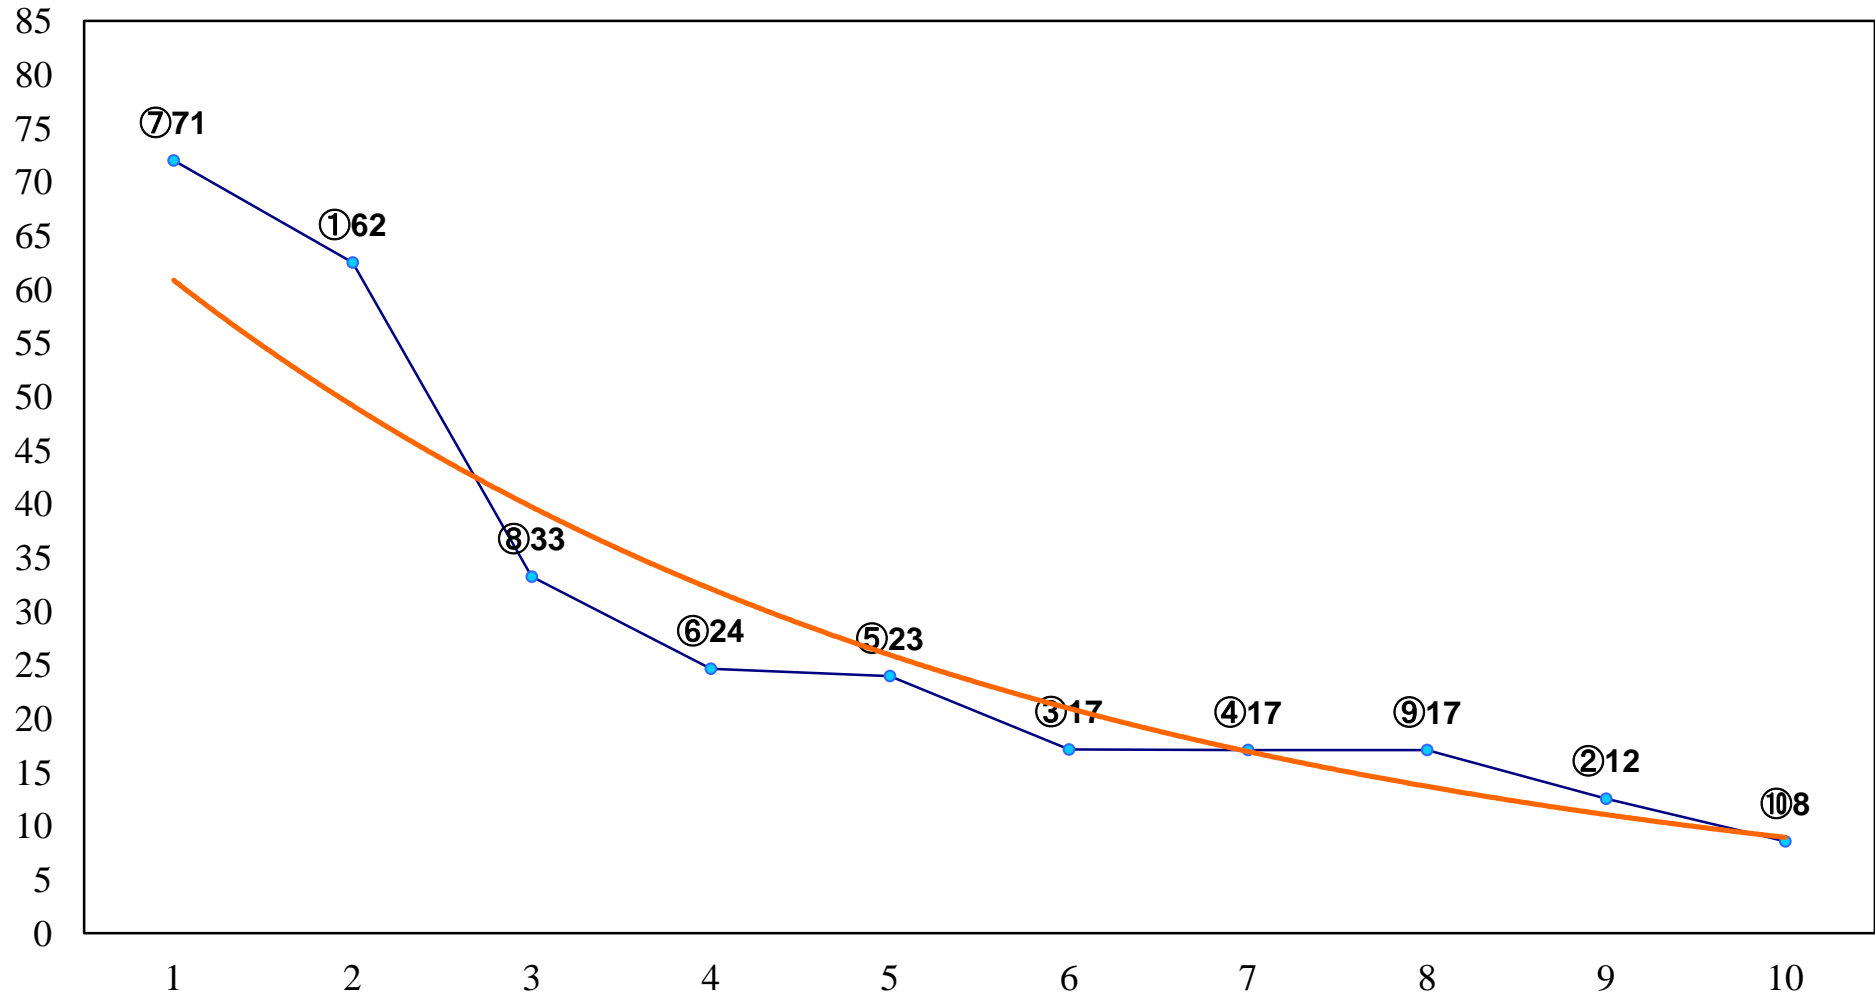

2016年07月14日(木) 大井競馬 6R 17:30  
C3四五 右1200m

2016年07月14日(木) 大井競馬 7R 18:00  
C3四五 右1600m

2016年07月14日(木) 大井競馬 8R 18:30  
C2九十 右1200m

2016年07月14日(木) 大井競馬 9R 19:05  
C2九十 右1600m

2016年07月14日(木) 大井競馬 10R 19:40  
はまなす特別3歳選抜 右1600m