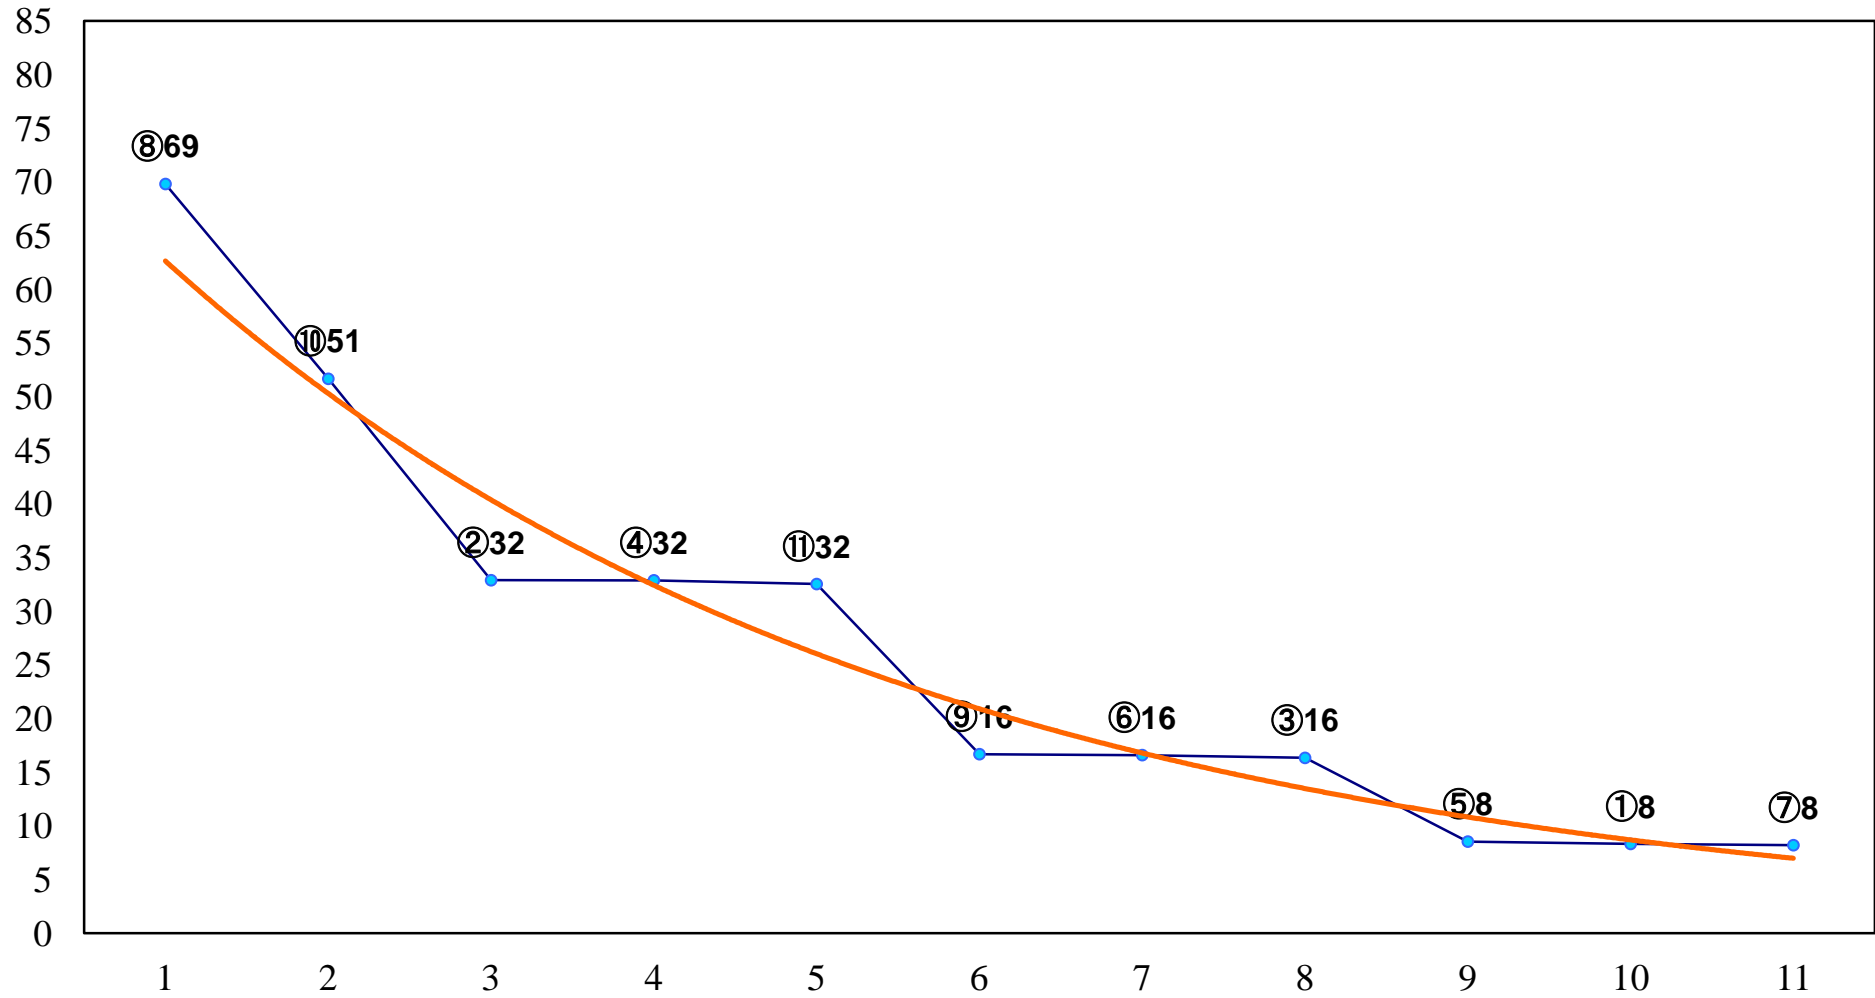

2016年07月14日(木) 大井競馬 1R 14:55  
3歳220万円以下 右1200m

2016年07月14日(木) 大井競馬 2R 15:25  
3歳220万円以下 右1600m

2016年07月14日(木) 大井競馬 3R 15:55  
2歳新馬 右1000m

2016年07月14日(木) 大井競馬 4R 16:25  
2歳新馬 右1200m

2016年07月14日(木) 大井競馬 5R 17:00  
特選2歳110万円以上 右1200m