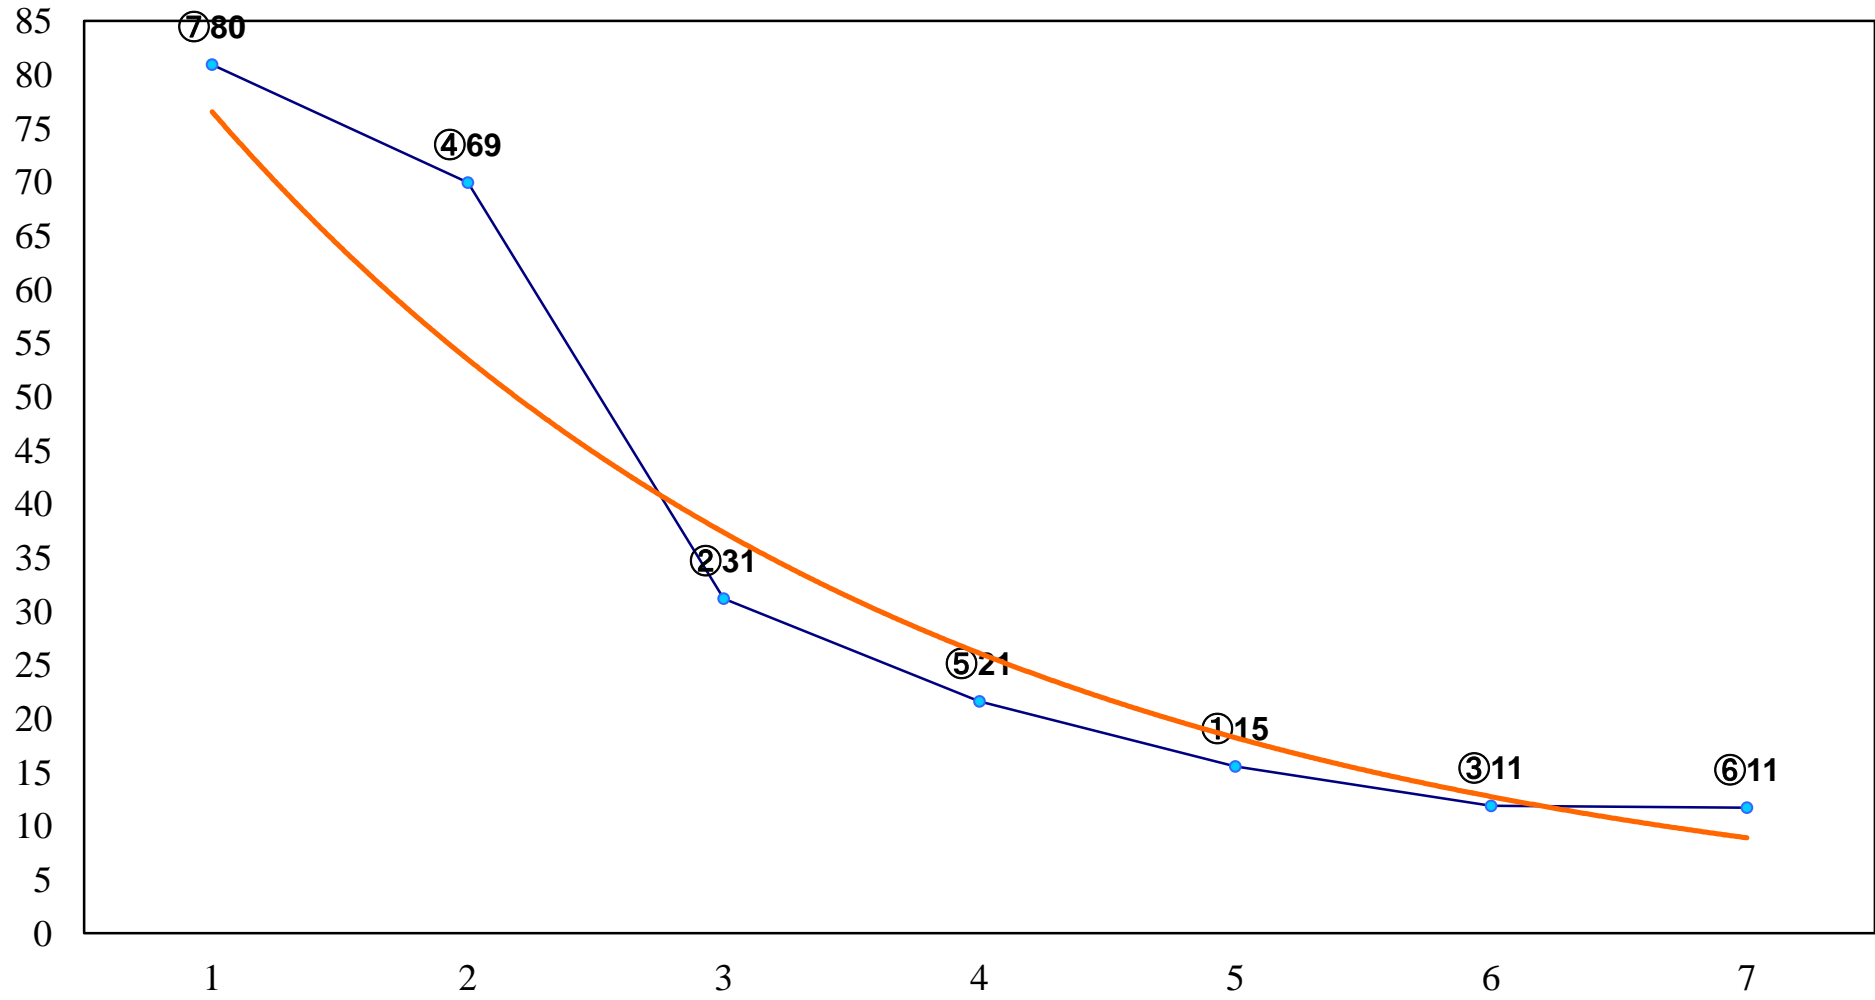

2016年07月14日(木) 大井競馬 1R 14:55  
3歳220万円以下 右1200m

2016年07月14日(木) 大井競馬 2R 15:25  
3歳220万円以下 右1600m

2016年07月14日(木) 大井競馬 3R 15:55  
2歳新馬 右1000m

2016年07月14日(木) 大井競馬 4R 16:25  
2歳新馬 右1200m

2016年07月14日(木) 大井競馬 5R 17:00  
特選2歳110万円以上 右1200m