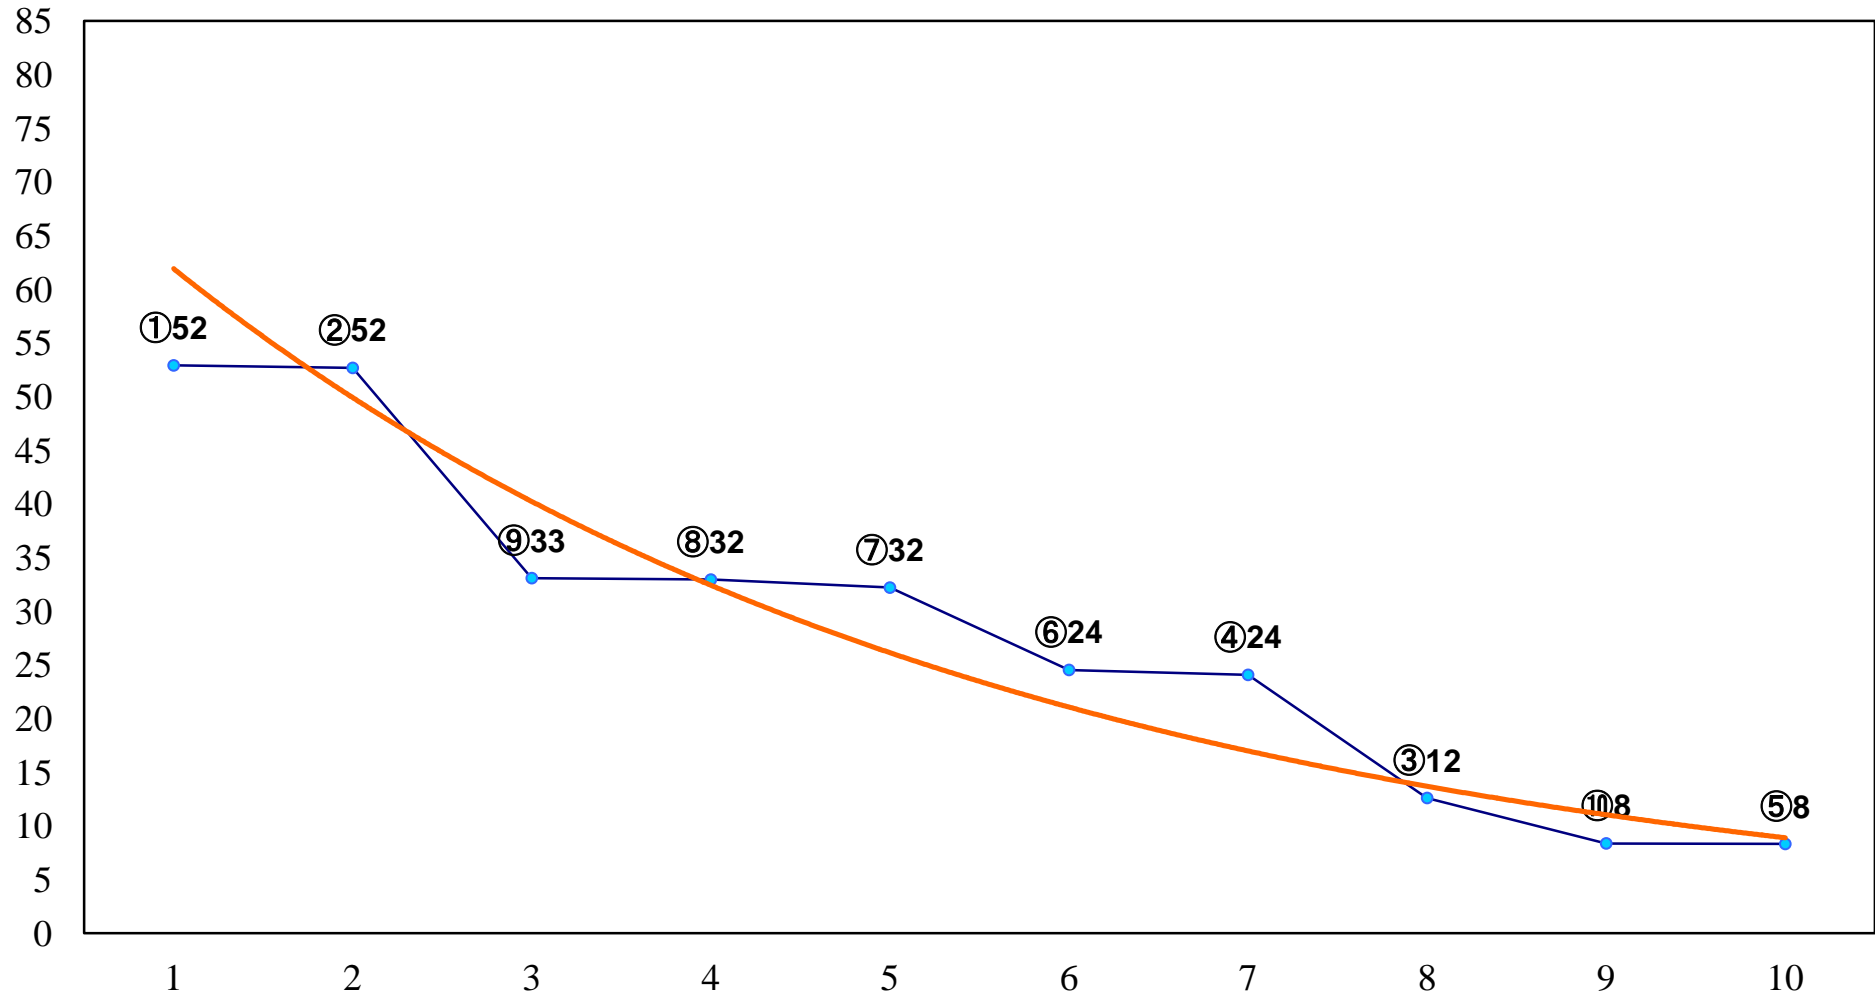

2016年07月14日(木) 大井競馬 7R 18:00
C3四五 右1600m