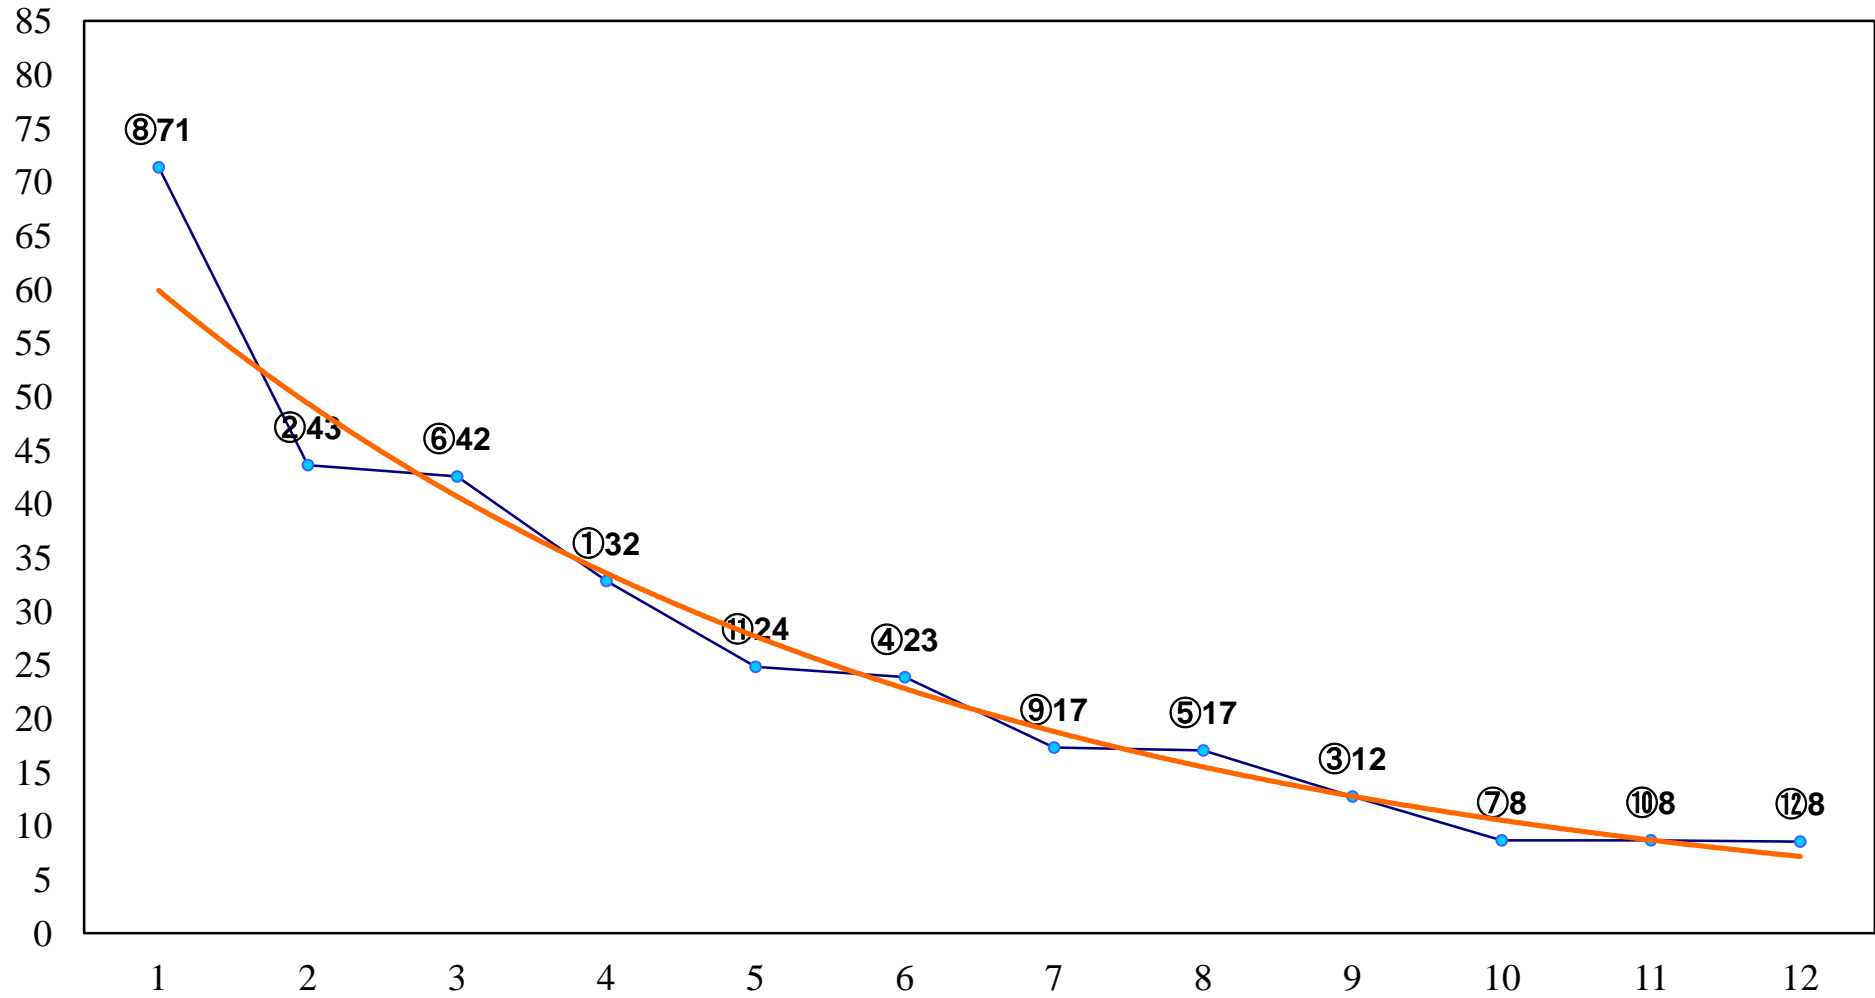

2016年07月14日(木) 大井競馬 8R 18:30
C2九十 右1200m