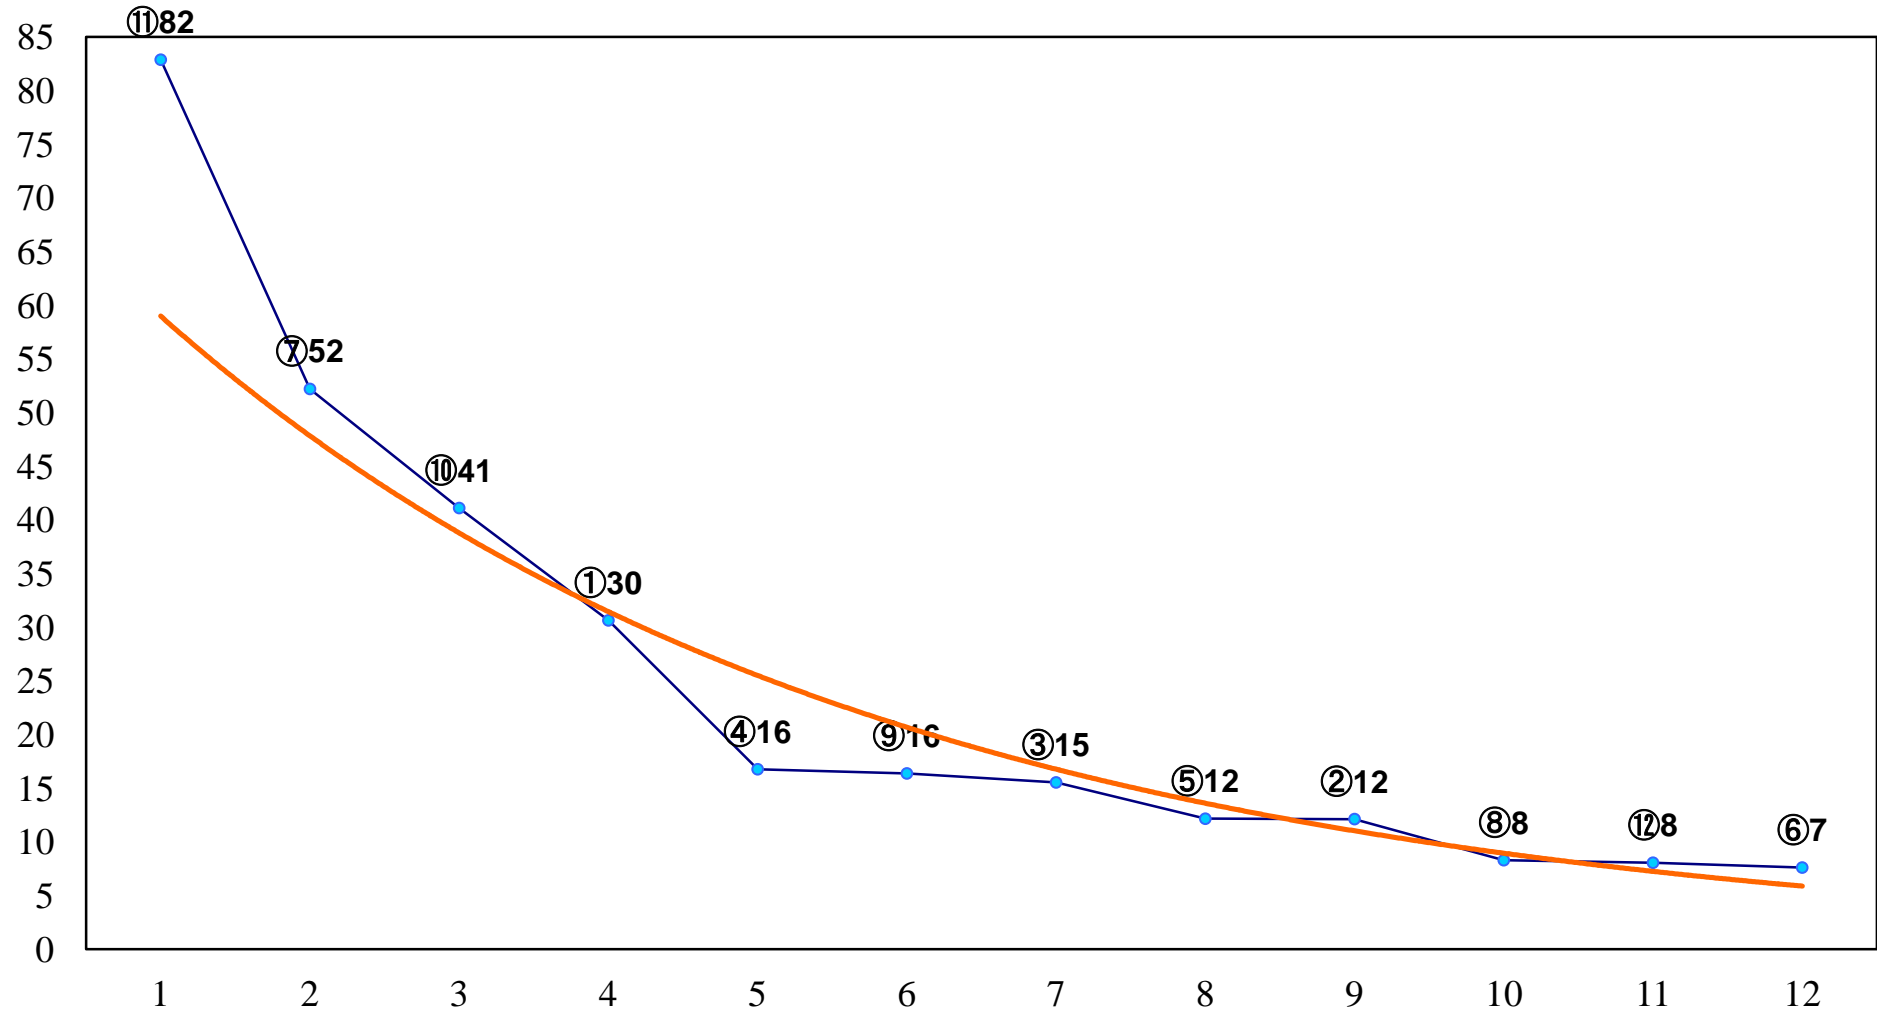

2016年07月14日(木) 大井競馬 1R 14:55  
3歳220万円以下 右1200m

2016年07月14日(木) 大井競馬 2R 15:25  
3歳220万円以下 右1600m

2016年07月14日(木) 大井競馬 3R 15:55  
2歳新馬 右1000m

2016年07月14日(木) 大井競馬 4R 16:25  
2歳新馬 右1200m

2016年07月14日(木) 大井競馬 5R 17:00  
特選2歳110万円以上 右1200m