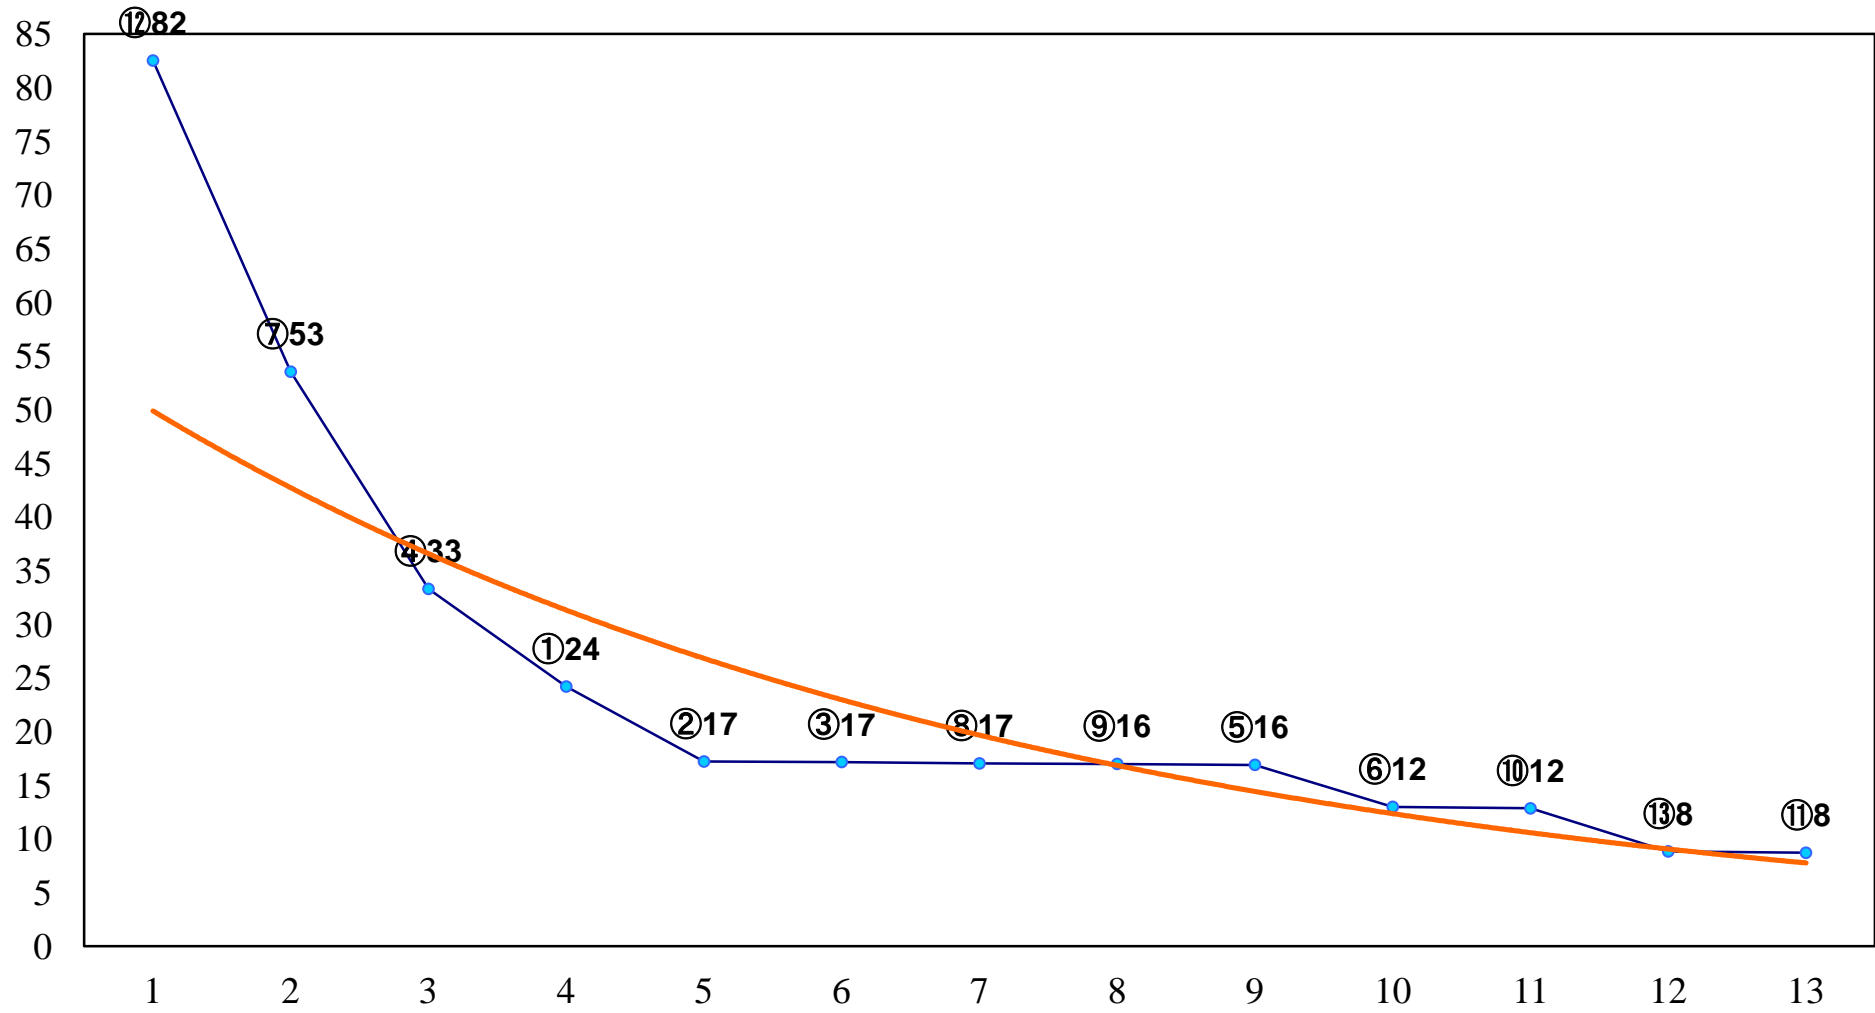

2016年07月14日(木) 大井競馬 6R 17:30
C3四五 右1200m