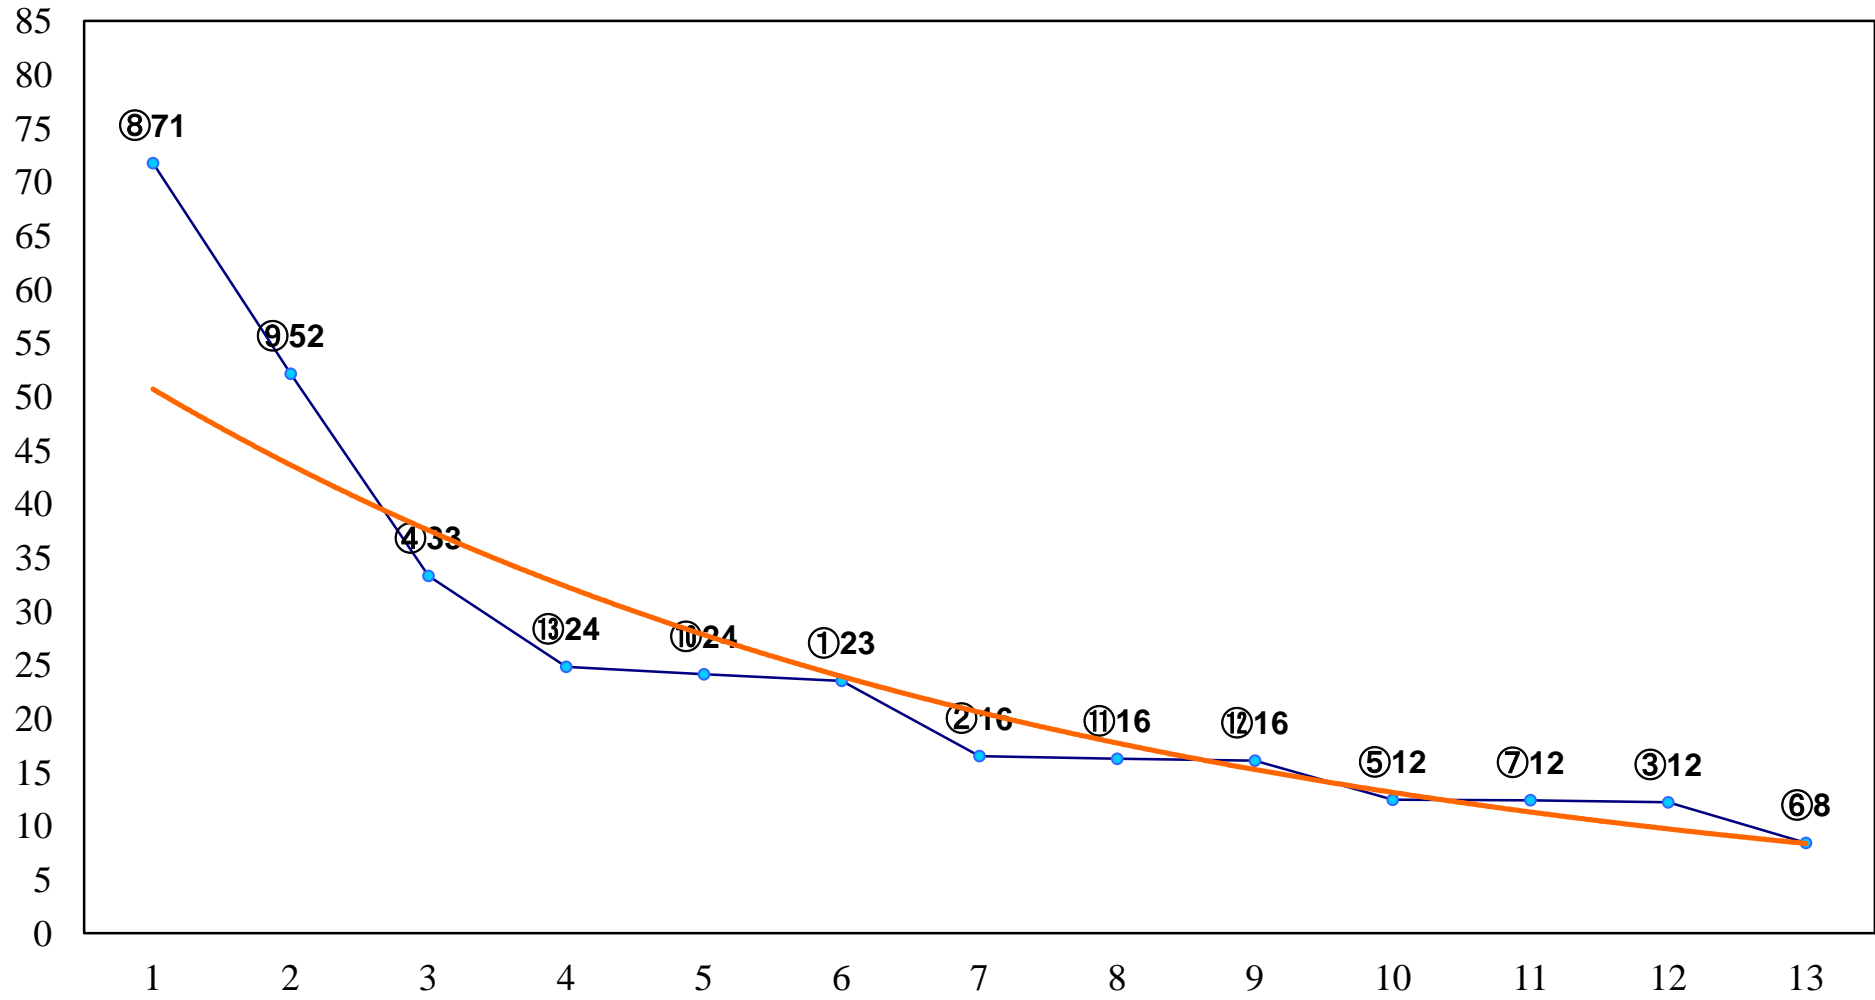

2016年07月15日(金) 大井競馬 1R 14:55
3歳285万円以下 右1200m

2016年07月15日(金) 大井競馬 2R 15:25
3歳285万円以下 右1600m

2016年07月15日(金) 大井競馬 3R 15:55
2歳新馬 右1400m

2016年07月15日(金) 大井競馬 4R 16:25
2歳新馬 右1400m

2016年07月15日(金) 大井競馬 6R 17:30
C3一 二 三 右1400m