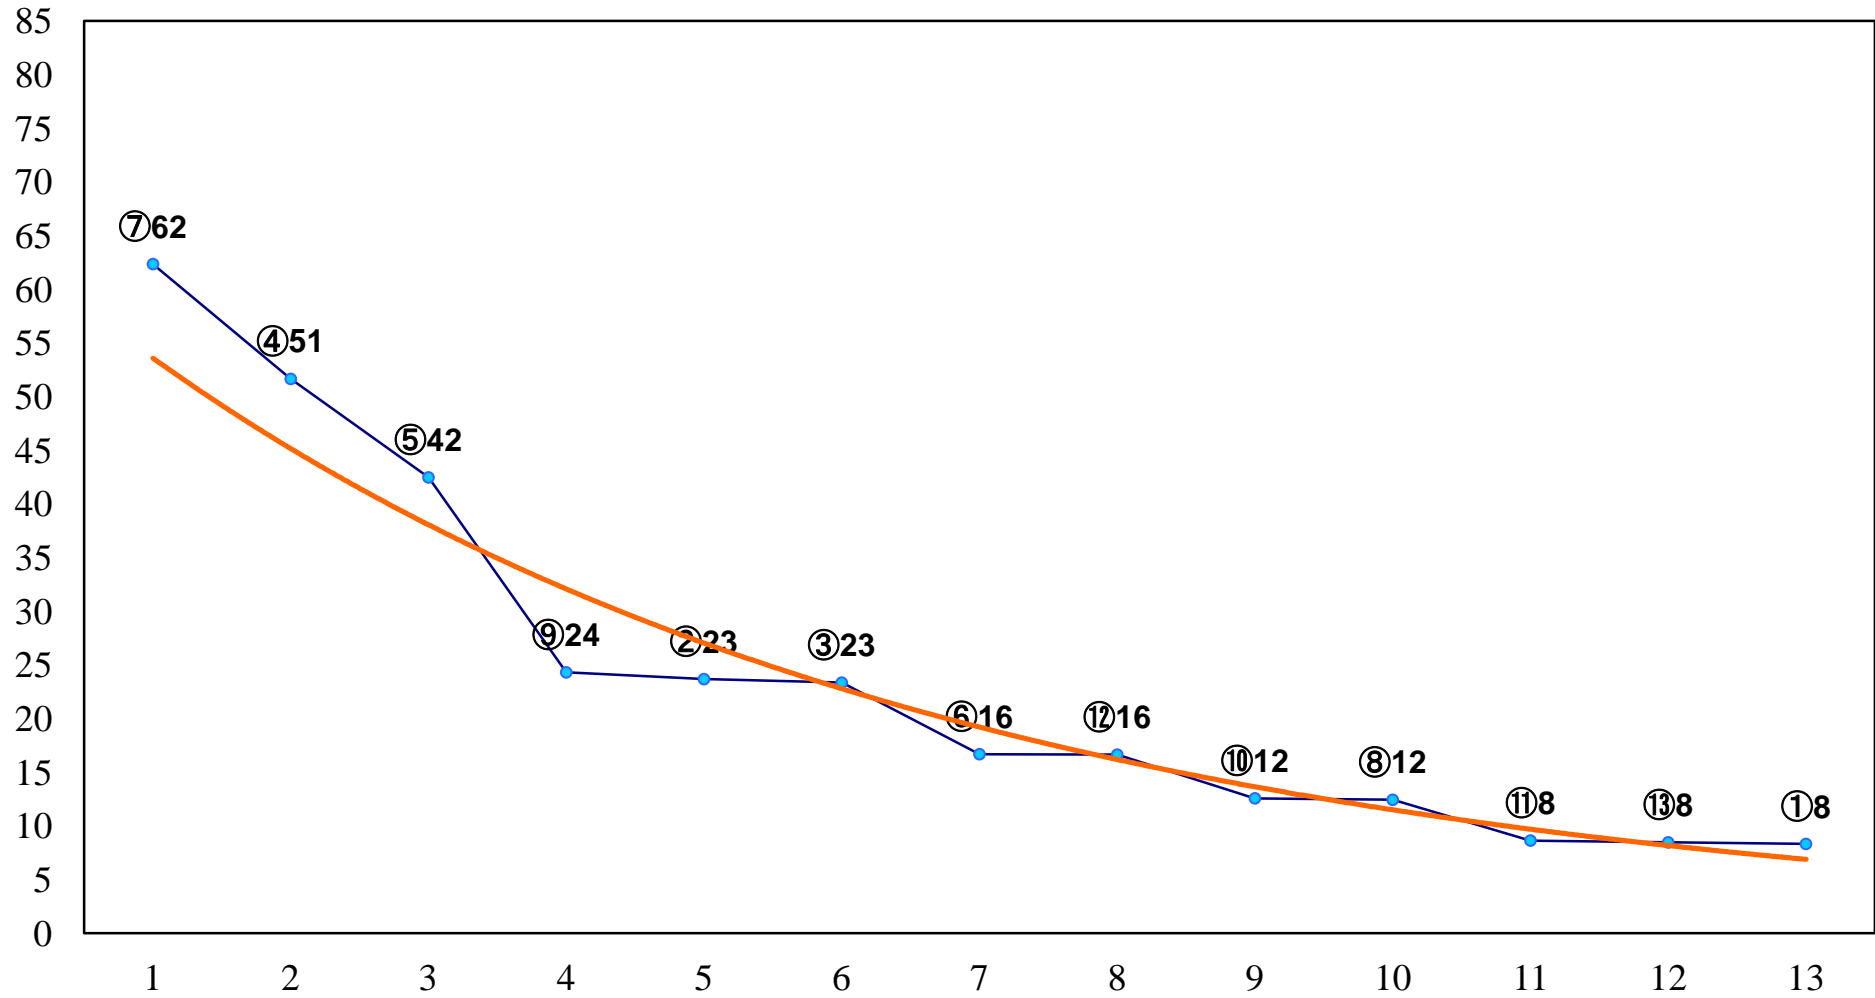

2016年07月15日(金) 大井競馬 7R 18:00
C3一 二三 右1600m