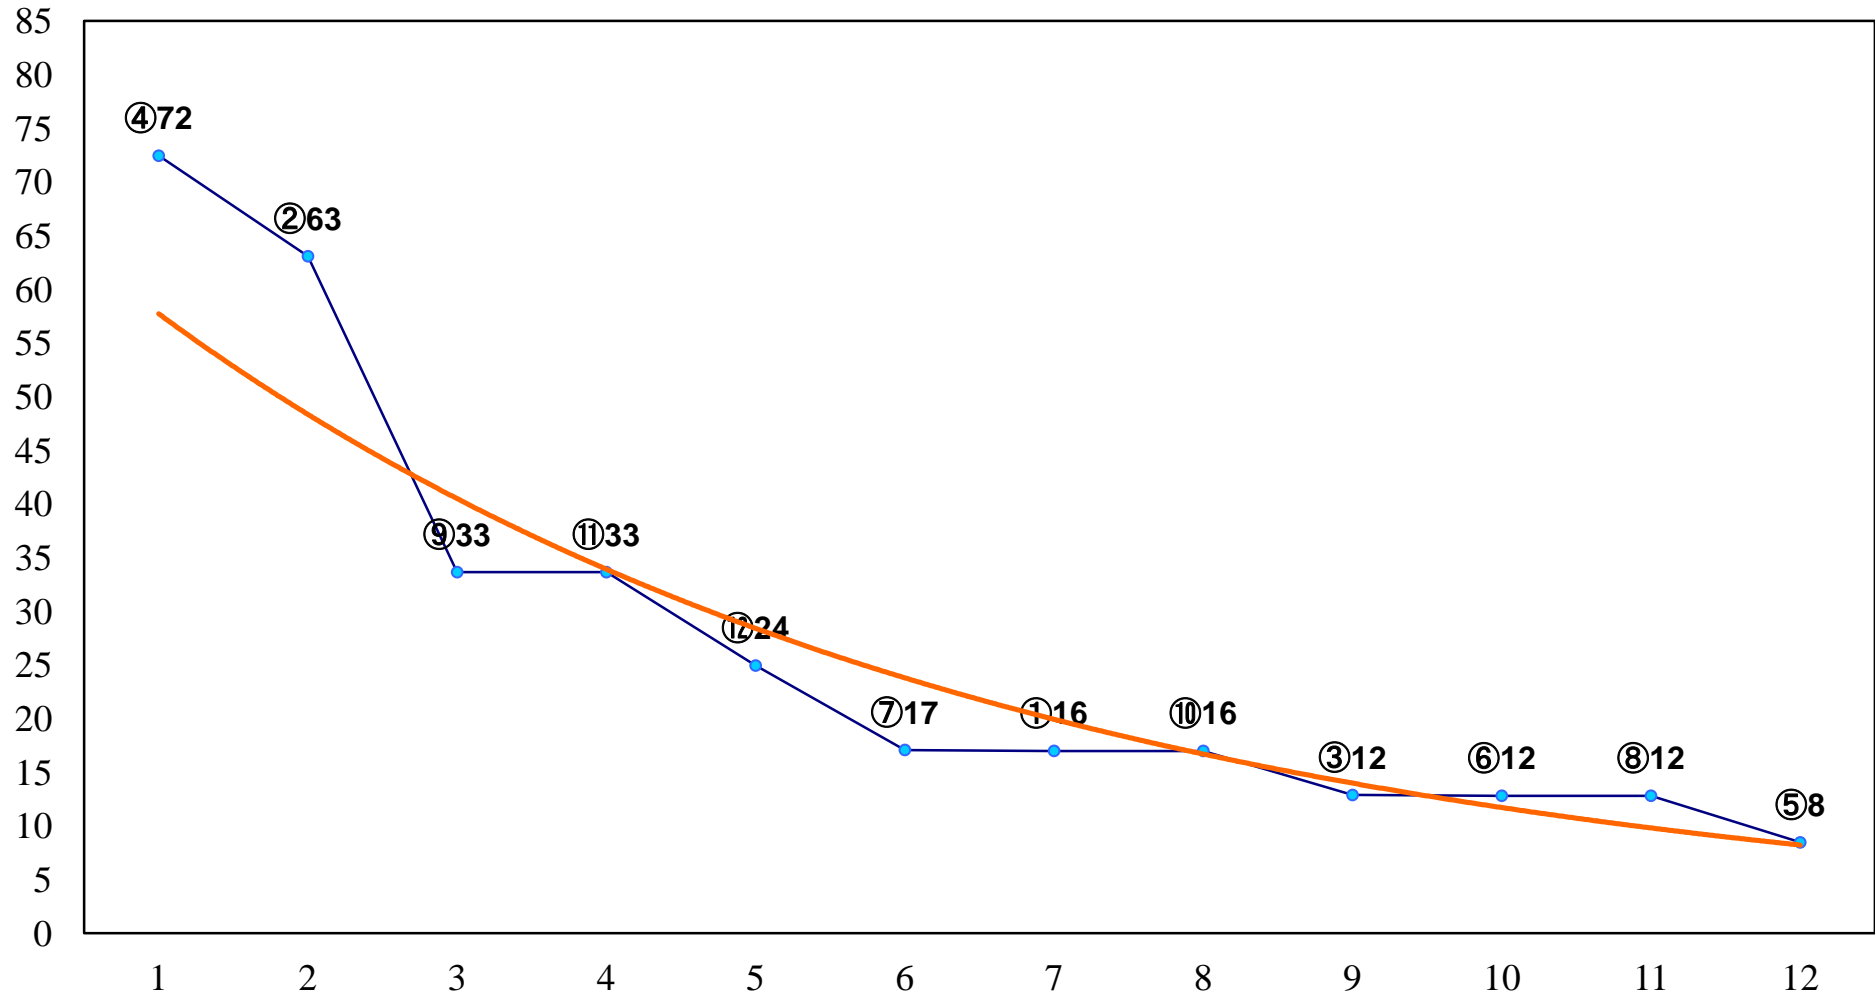

2016年07月15日(金) 大井競馬 8R 18:30
C2十一 十二 右1200m