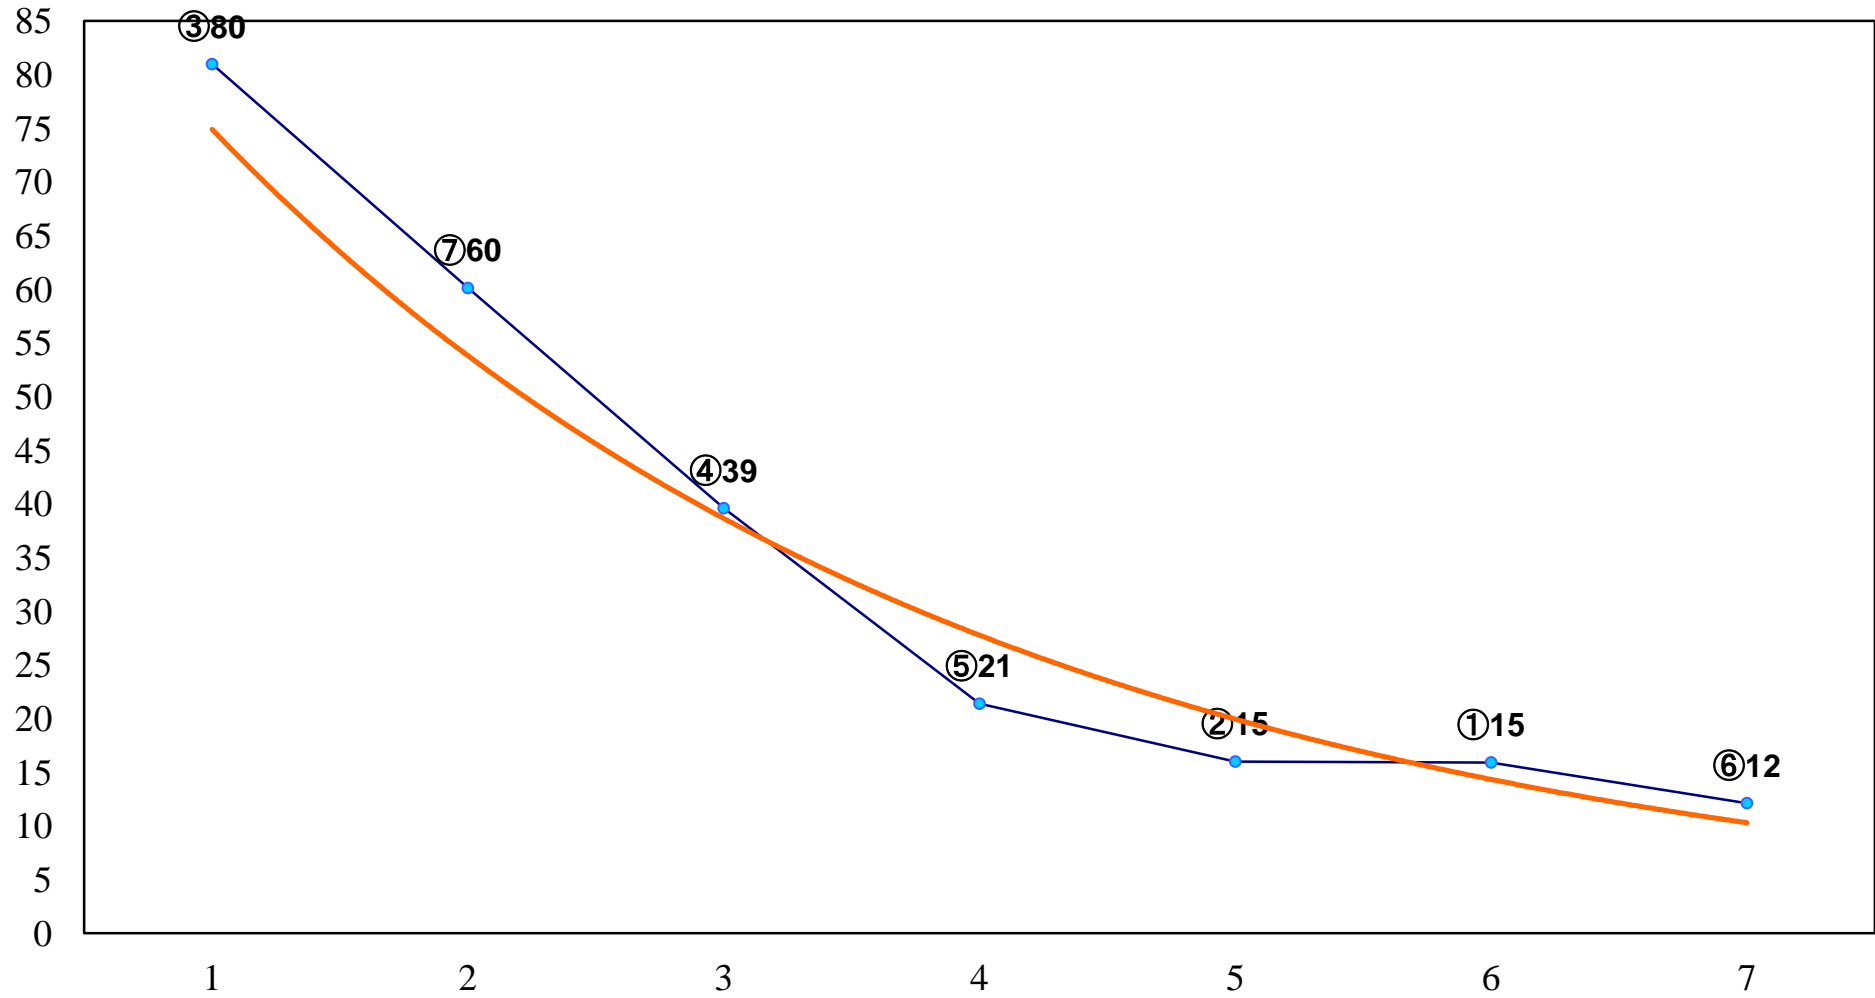

2016年07月15日(金) 大井競馬 1R 14:55
3歳285万円以下 右1200m

2016年07月15日(金) 大井競馬 2R 15:25
3歳285万円以下 右1600m

2016年07月15日(金) 大井競馬 3R 15:55
2歳新馬 右1400m

2016年07月15日(金) 大井競馬 4R 16:25
2歳新馬 右1400m

2016年07月15日(金) 大井競馬 6R 17:30
C3一 二 三 右1400m