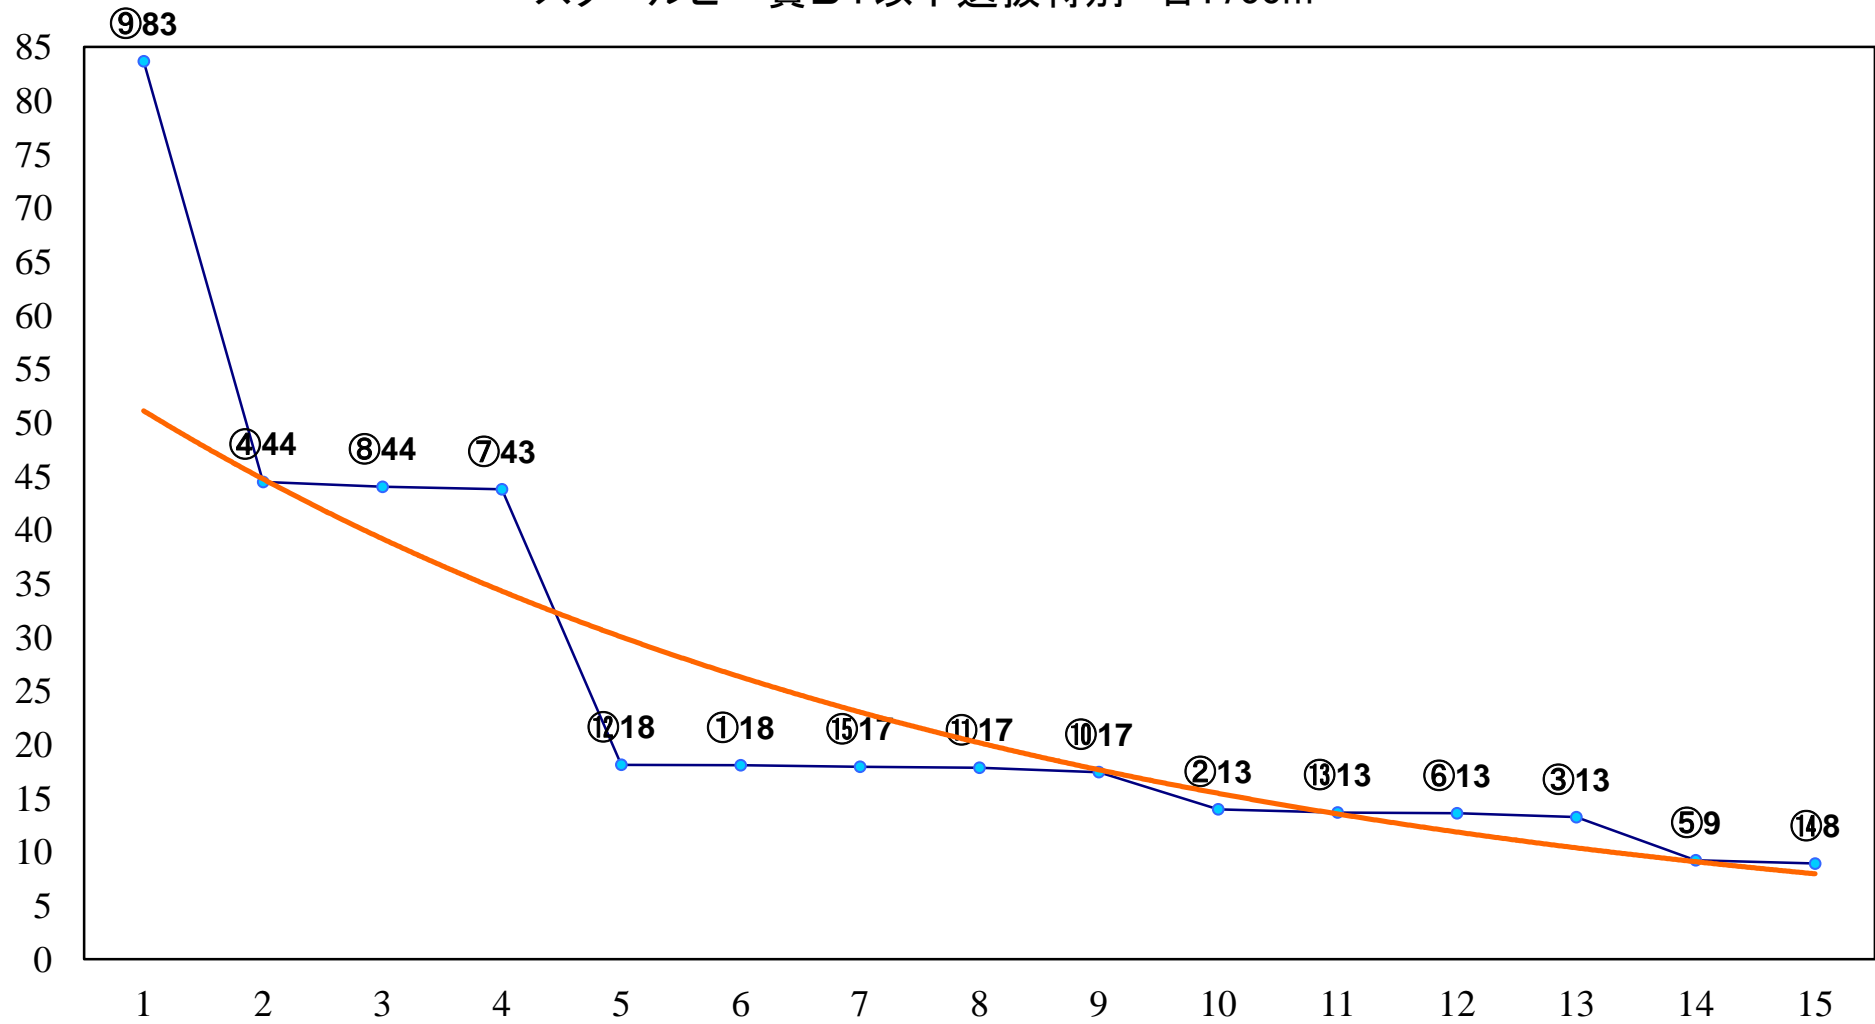

2016年07月15日(金) 大井競馬 7R 18:00
C3一 二三 右1600m

2016年07月15日(金) 大井競馬 8R 18:30
C2十一 十二 右1200m

2016年07月15日(金) 大井競馬 9R 19:05
C2十一 十二 右1600m

2016年07月15日(金) 大井競馬 10R 19:40
小暑特別C2二選抜 右1400m

2016年07月15日(金) 大井競馬 11R 20:15
スーパースター賞B1以下選抜特別 右1700m