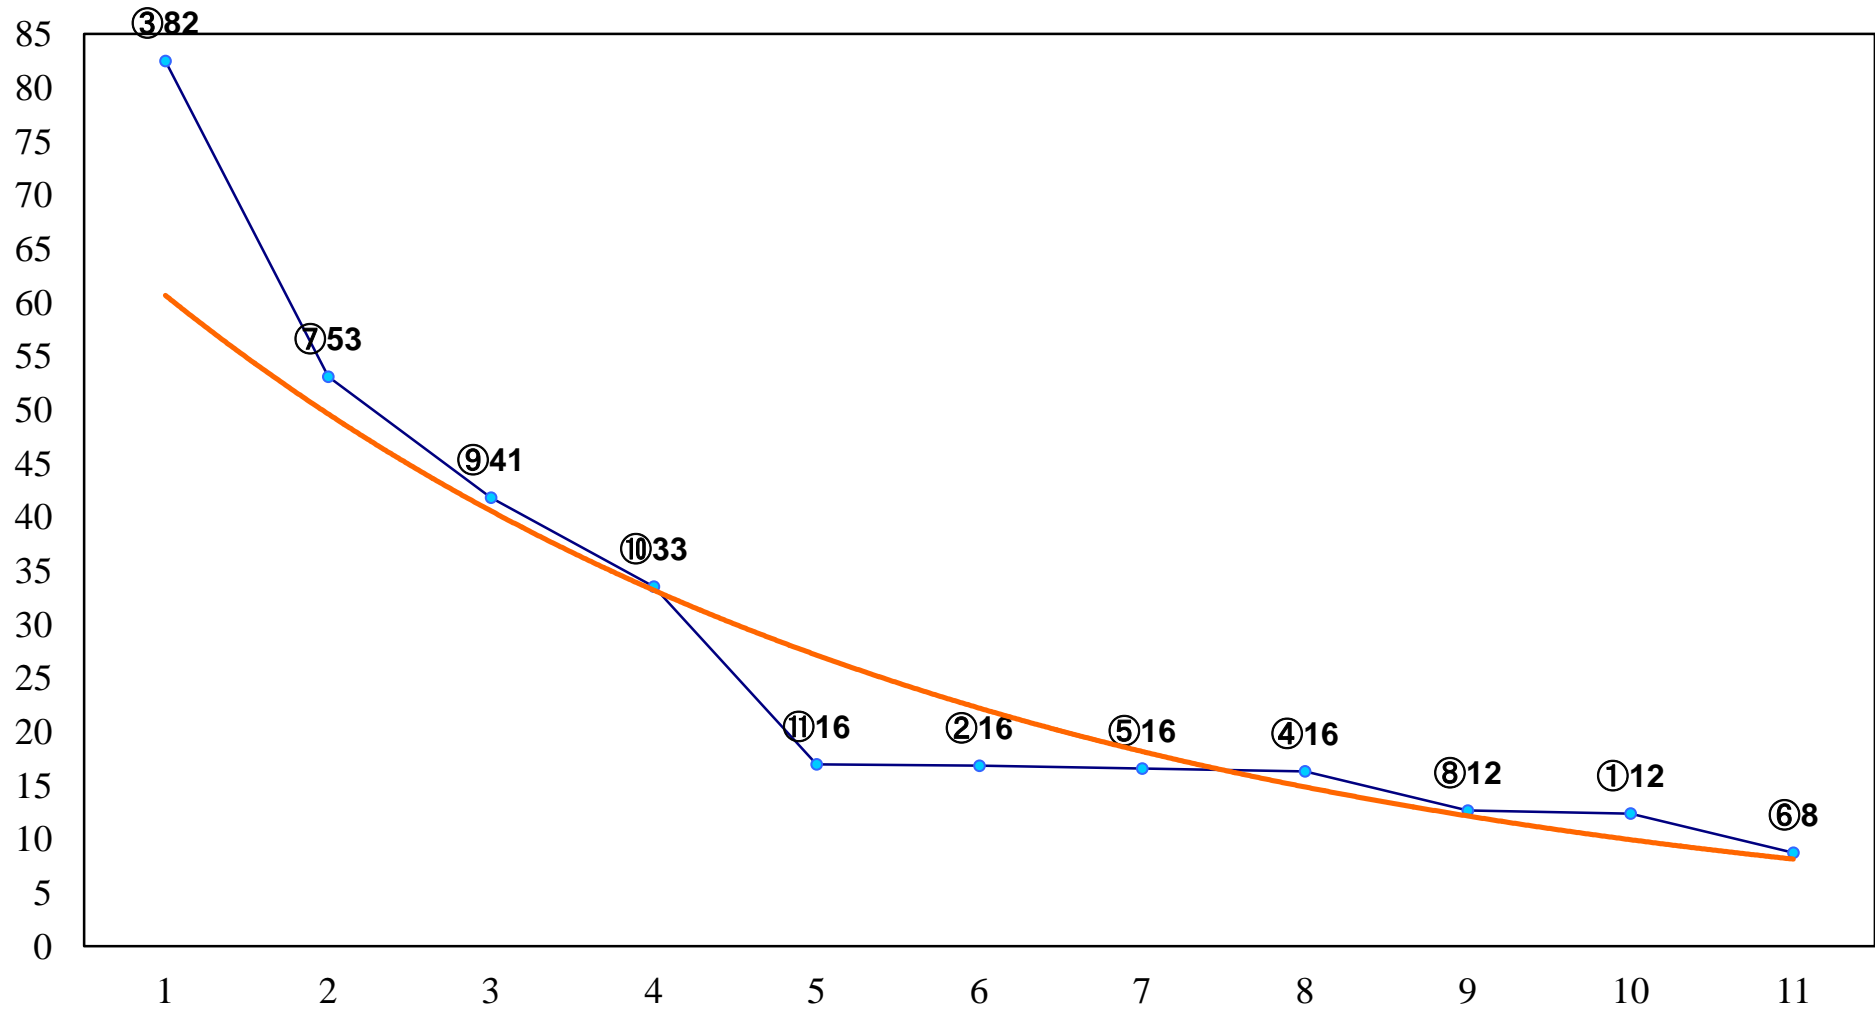

2016年07月15日(金) 大井競馬 9R 19:05
C2十一 十二 右1600m