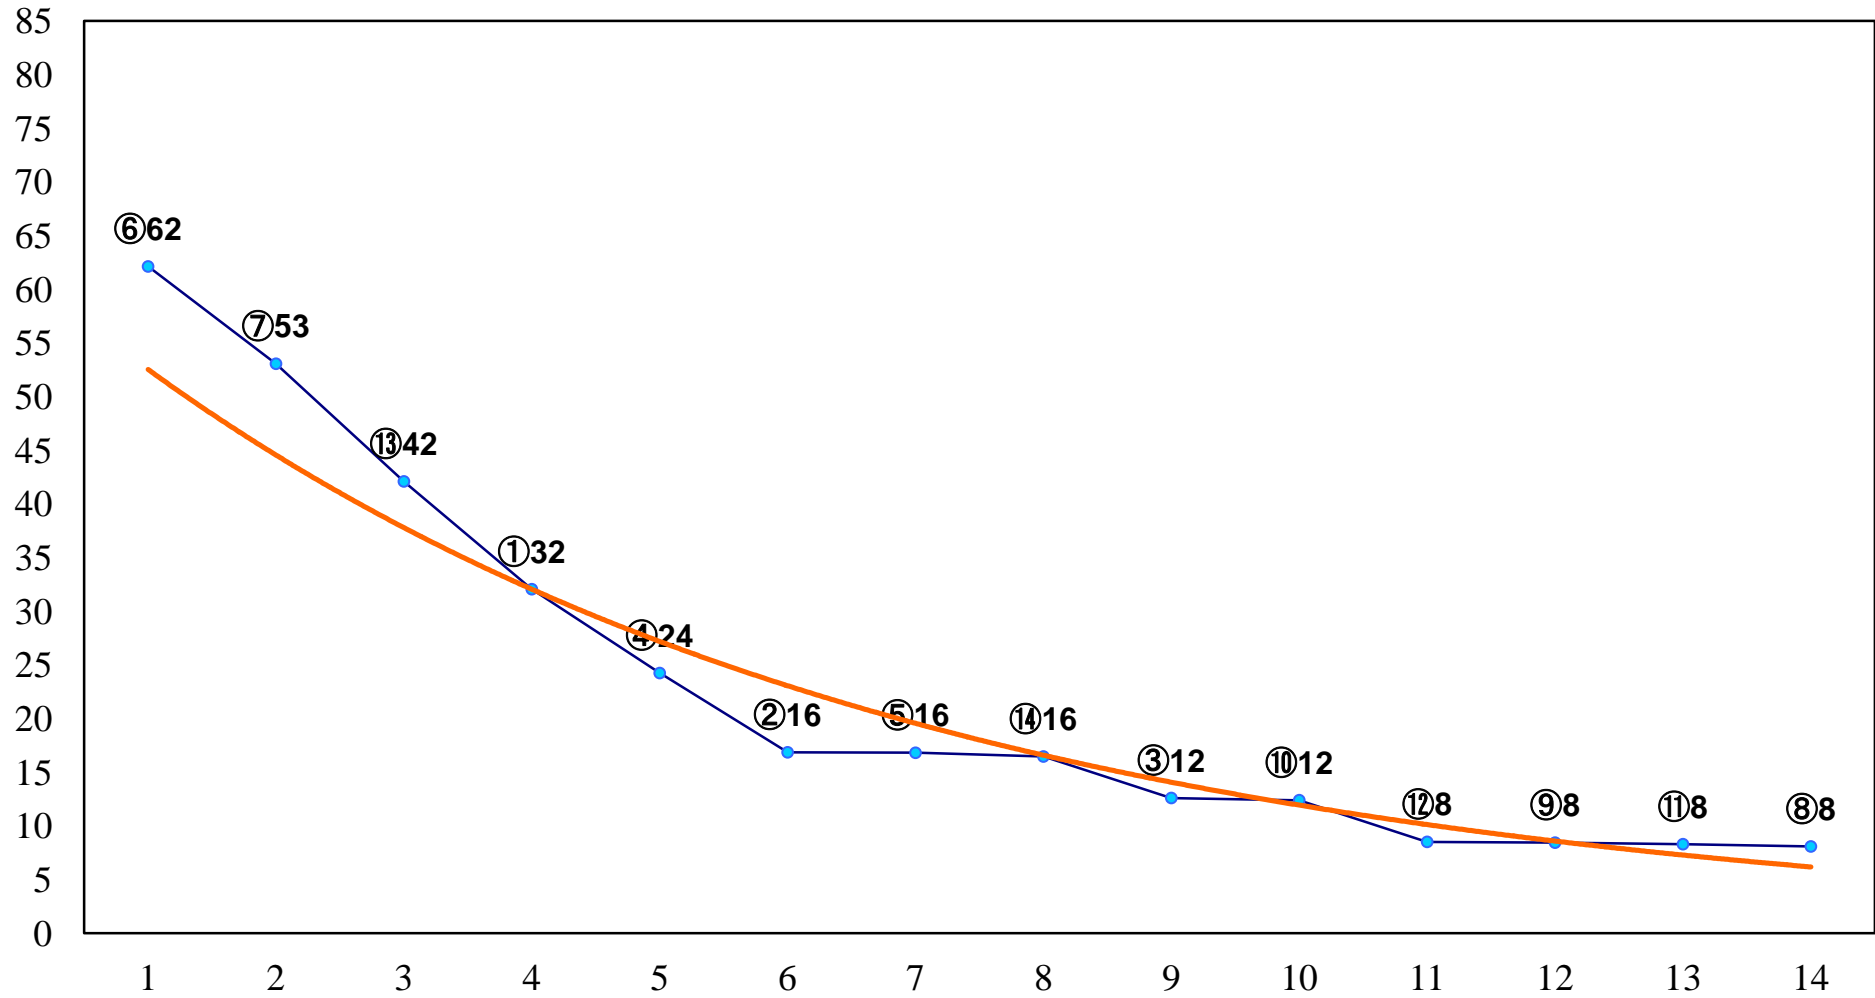

2016年07月15日(金) 大井競馬 1R 14:55
3歳285万円以下 右1200m

2016年07月15日(金) 大井競馬 2R 15:25
3歳285万円以下 右1600m

2016年07月15日(金) 大井競馬 3R 15:55
2歳新馬 右1400m

2016年07月15日(金) 大井競馬 4R 16:25
2歳新馬 右1400m

2016年07月15日(金) 大井競馬 6R 17:30
C3一 二 三 右1400m