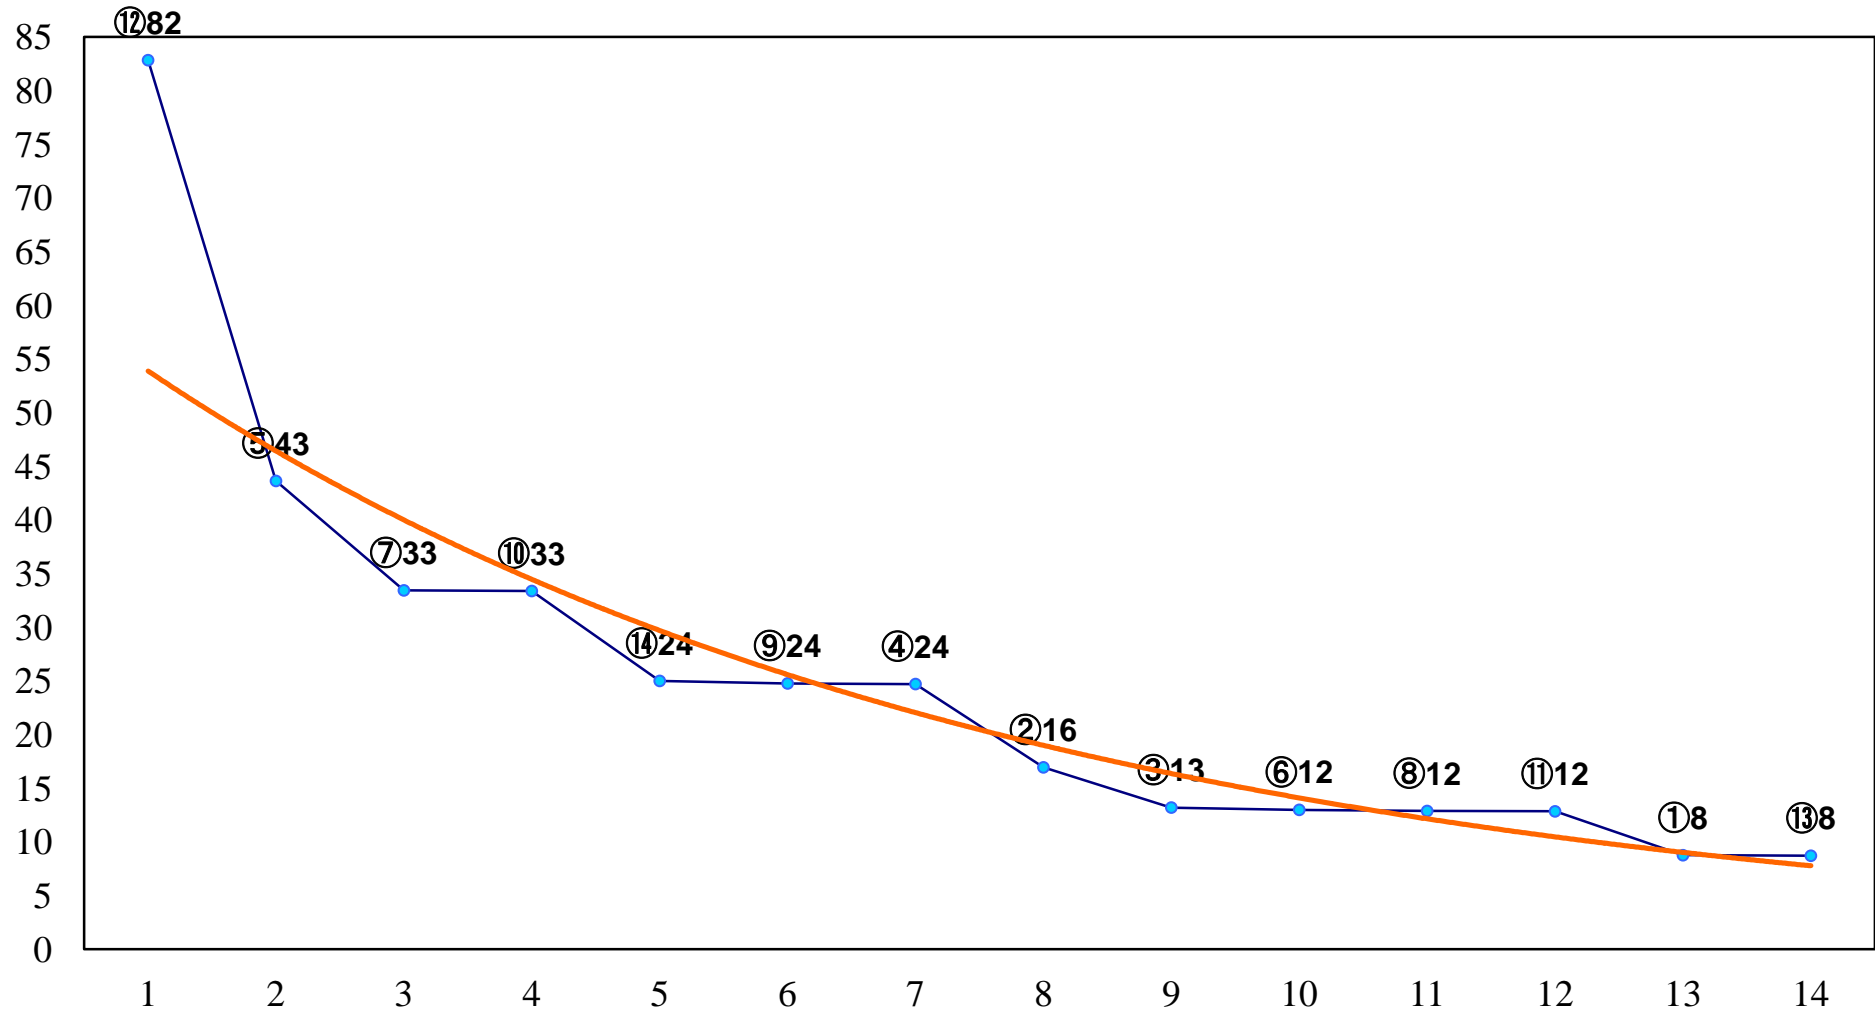

2016年07月15日(金) 大井競馬 7R 18:00
C3一 二三 右1600m

2016年07月15日(金) 大井競馬 8R 18:30
C2十一 十二 右1200m

2016年07月15日(金) 大井競馬 9R 19:05
C2十一 十二 右1600m

2016年07月15日(金) 大井競馬 10R 19:40
小暑特別C2二選抜 右1400m

2016年07月15日(金) 大井競馬 11R 20:15
スーパースター賞B1以下選抜特別 右1700m