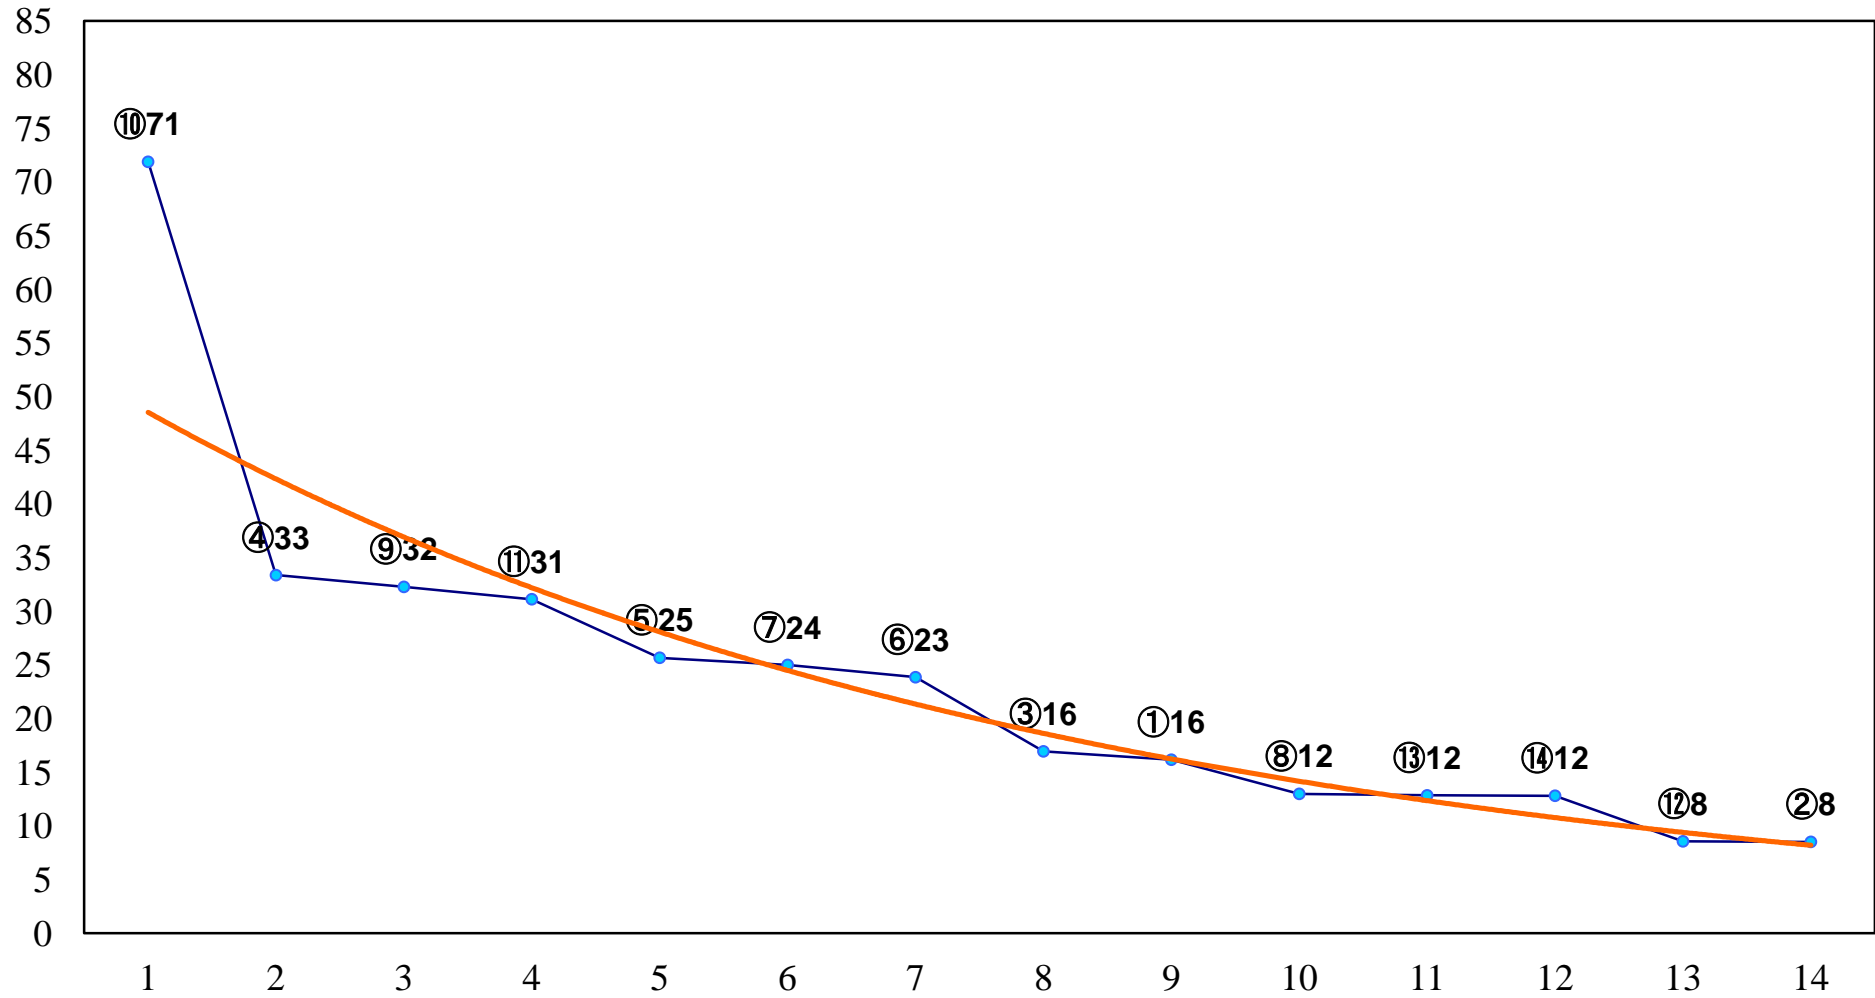

2016年07月15日(金) 大井競馬 1R 14:55
3歳285万円以下 右1200m

2016年07月15日(金) 大井競馬 2R 15:25
3歳285万円以下 右1600m

2016年07月15日(金) 大井競馬 3R 15:55
2歳新馬 右1400m

2016年07月15日(金) 大井競馬 4R 16:25
2歳新馬 右1400m

2016年07月15日(金) 大井競馬 6R 17:30
C3一 二 三 右1400m

2016年07月15日(金) 大井競馬 7R 18:00
C3一 二三 右1600m

2016年07月15日(金) 大井競馬 8R 18:30
C2十一 十二 右1200m

2016年07月15日(金) 大井競馬 9R 19:05
C2十一 十二 右1600m

2016年07月15日(金) 大井競馬 10R 19:40
小暑特別C2二選抜 右1400m

2016年07月15日(金) 大井競馬 11R 20:15
スーパースター賞B1以下選抜特別 右1700m