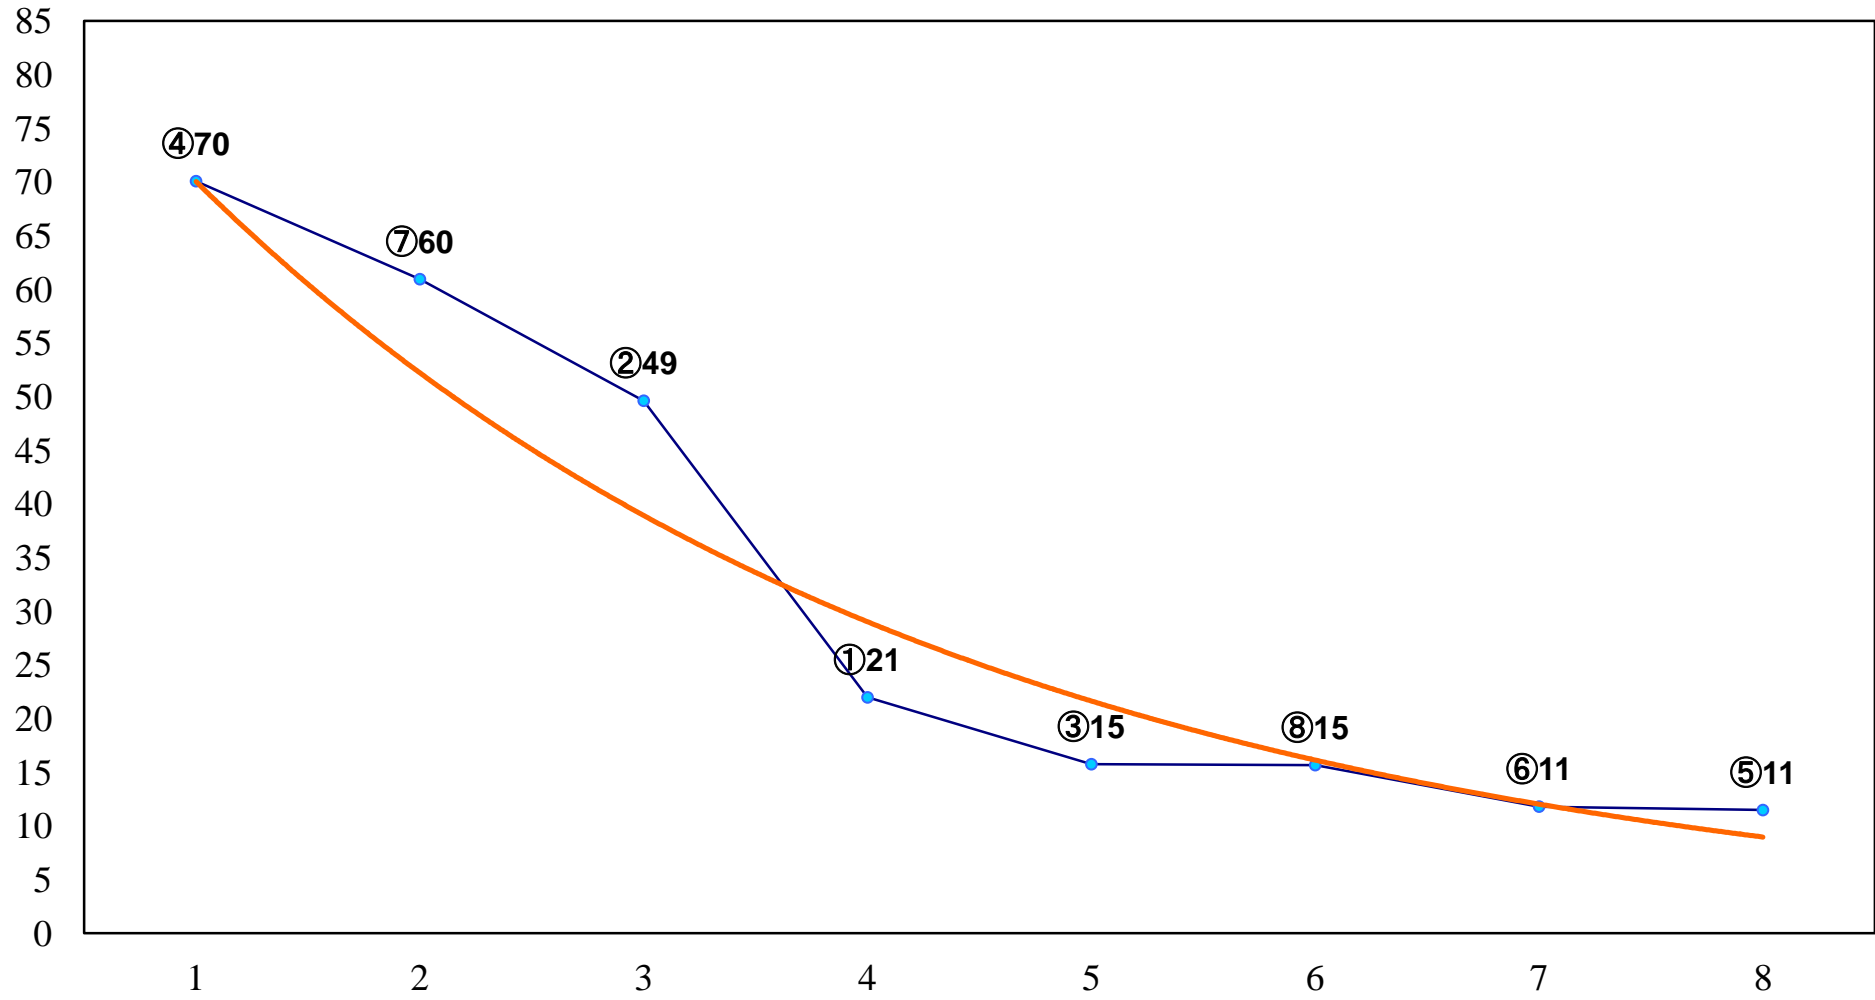

2016年07月15日(金) 大井競馬 1R 14:55
3歳285万円以下 右1200m

2016年07月15日(金) 大井競馬 2R 15:25
3歳285万円以下 右1600m

2016年07月15日(金) 大井競馬 3R 15:55
2歳新馬 右1400m

2016年07月15日(金) 大井競馬 4R 16:25
2歳新馬 右1400m

2016年07月15日(金) 大井競馬 6R 17:30
C3一 二 三 右1400m