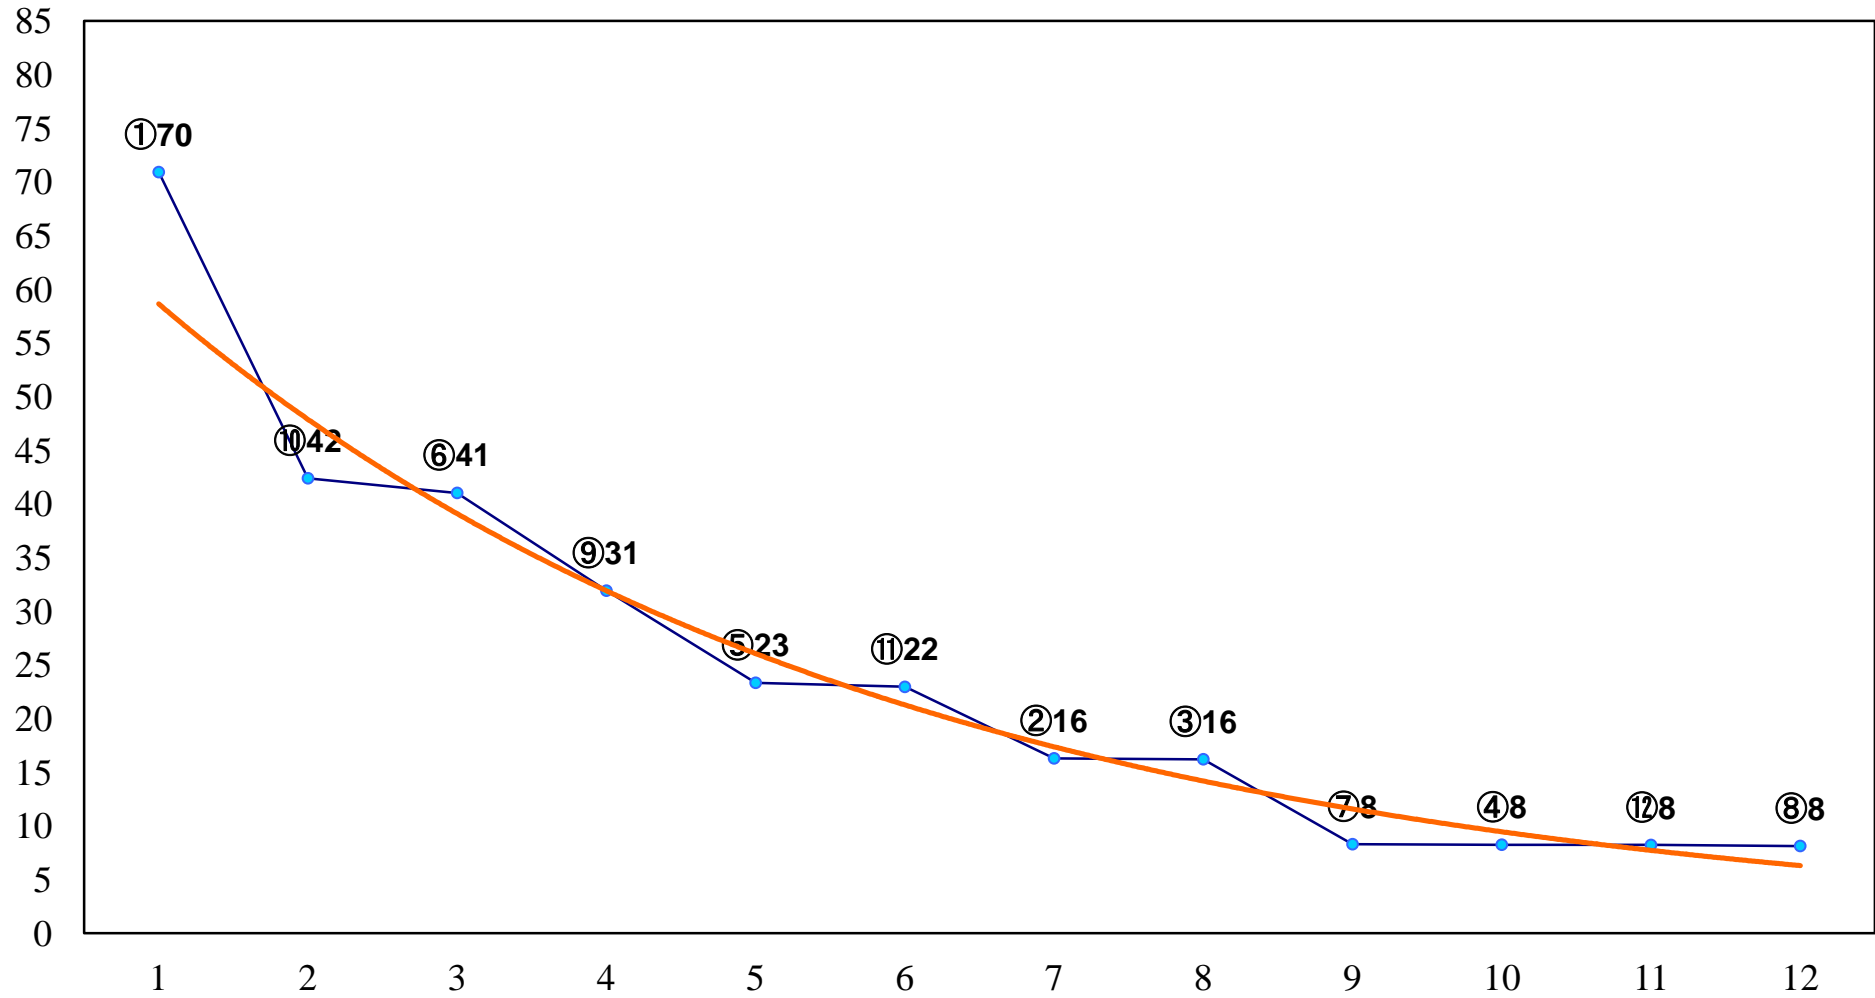

2016年07月18日(月) 浦和競馬 6R 14:30
C3八九 左1500m