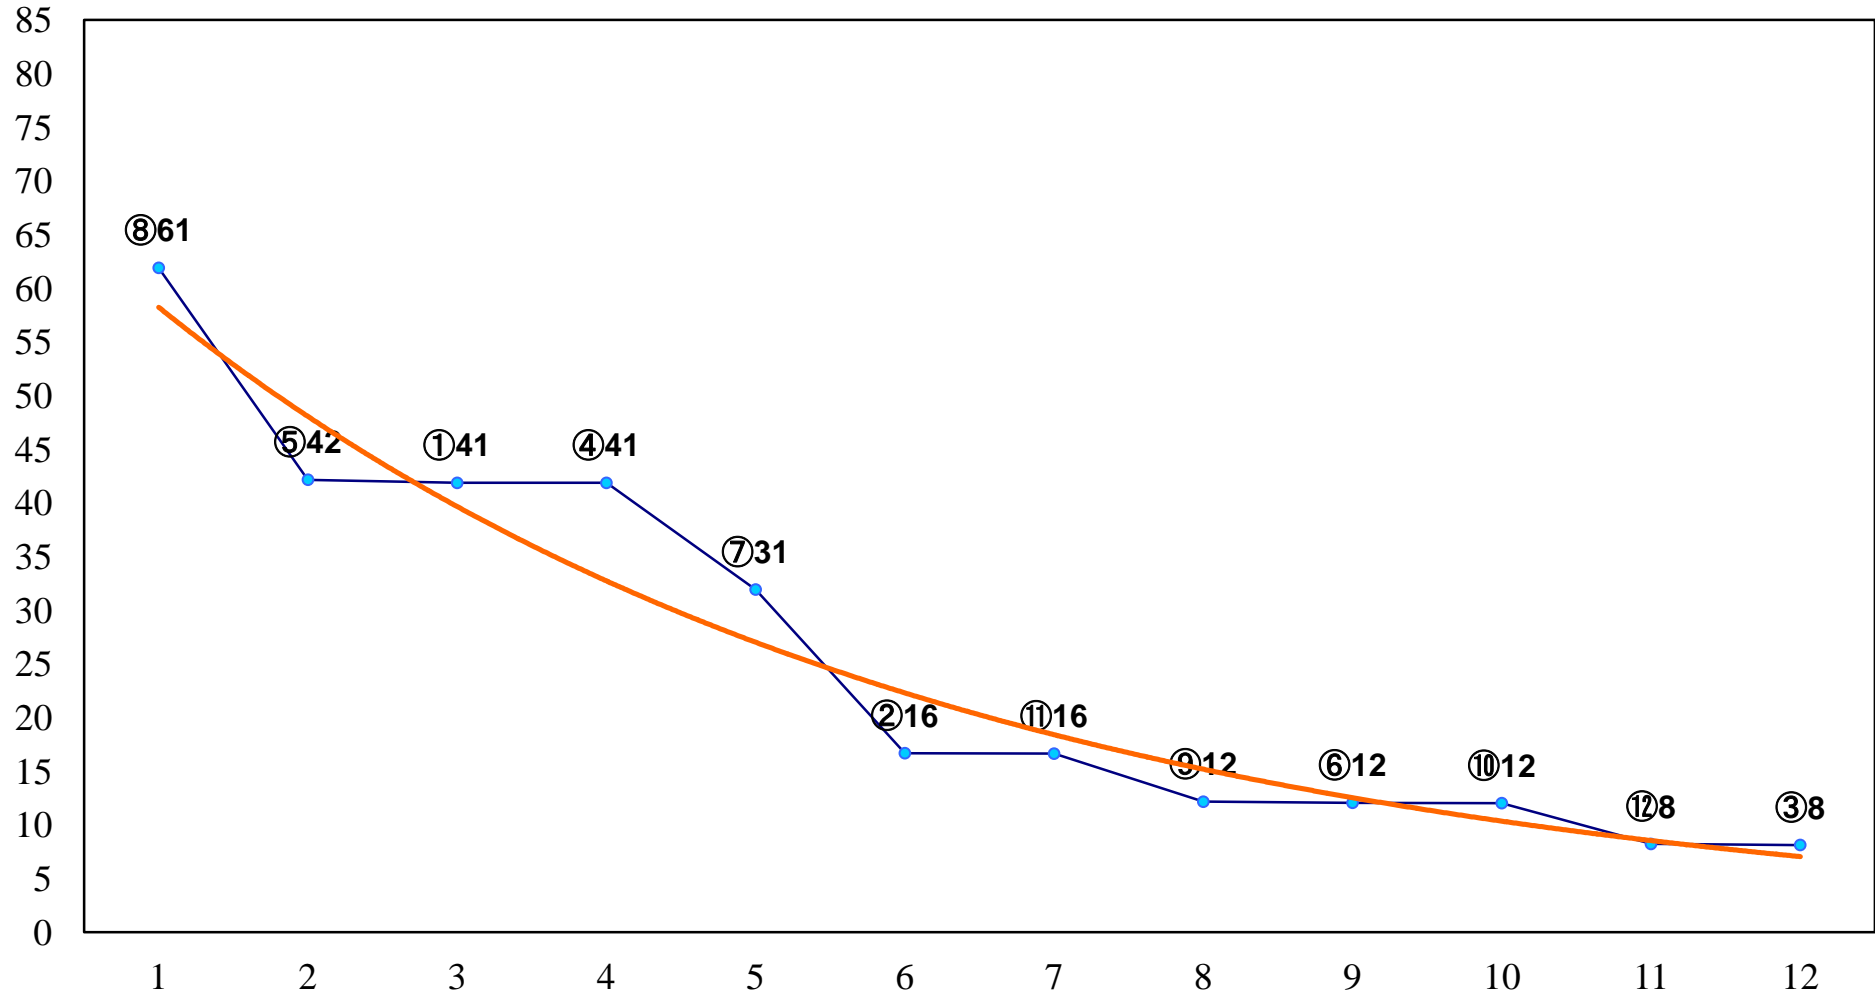

2016年07月18日(月) 浦和競馬 7R 15:05
ハイビスカス賞C3六七 左1400m