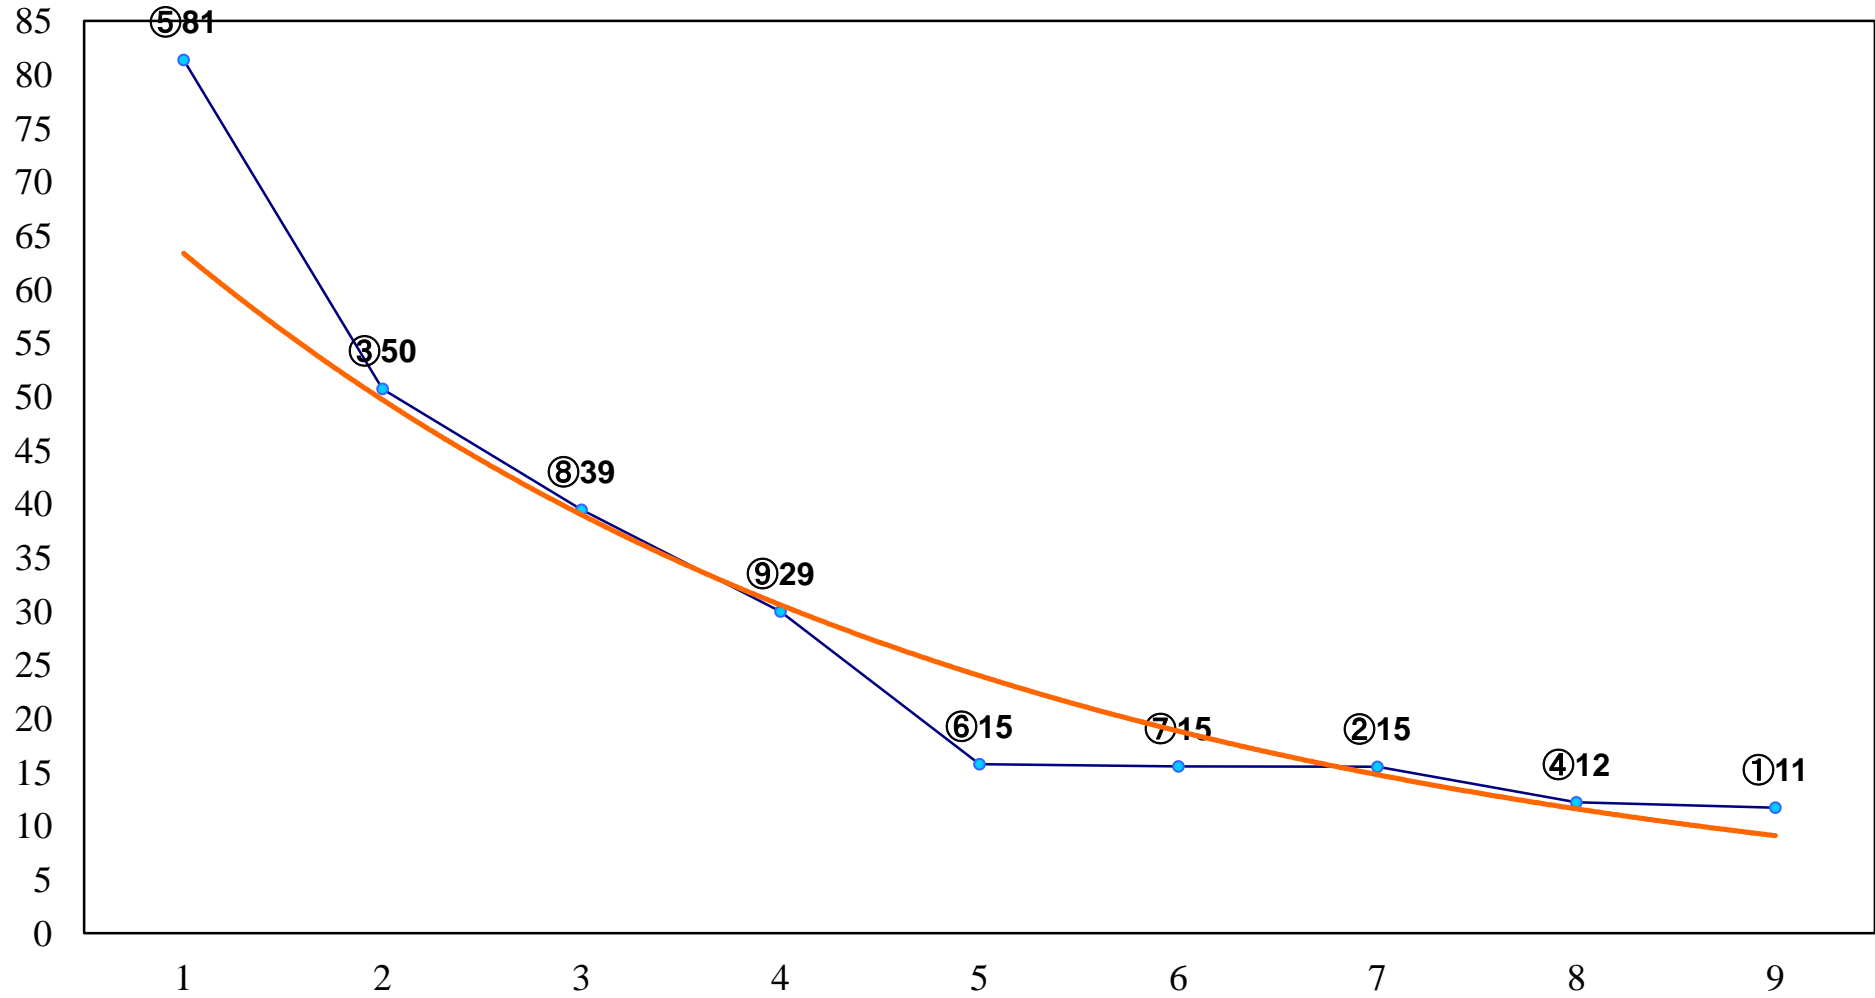

2016年07月18日(月) 浦和競馬 5R 13:55
J認 新生特別2歳一 左1400m