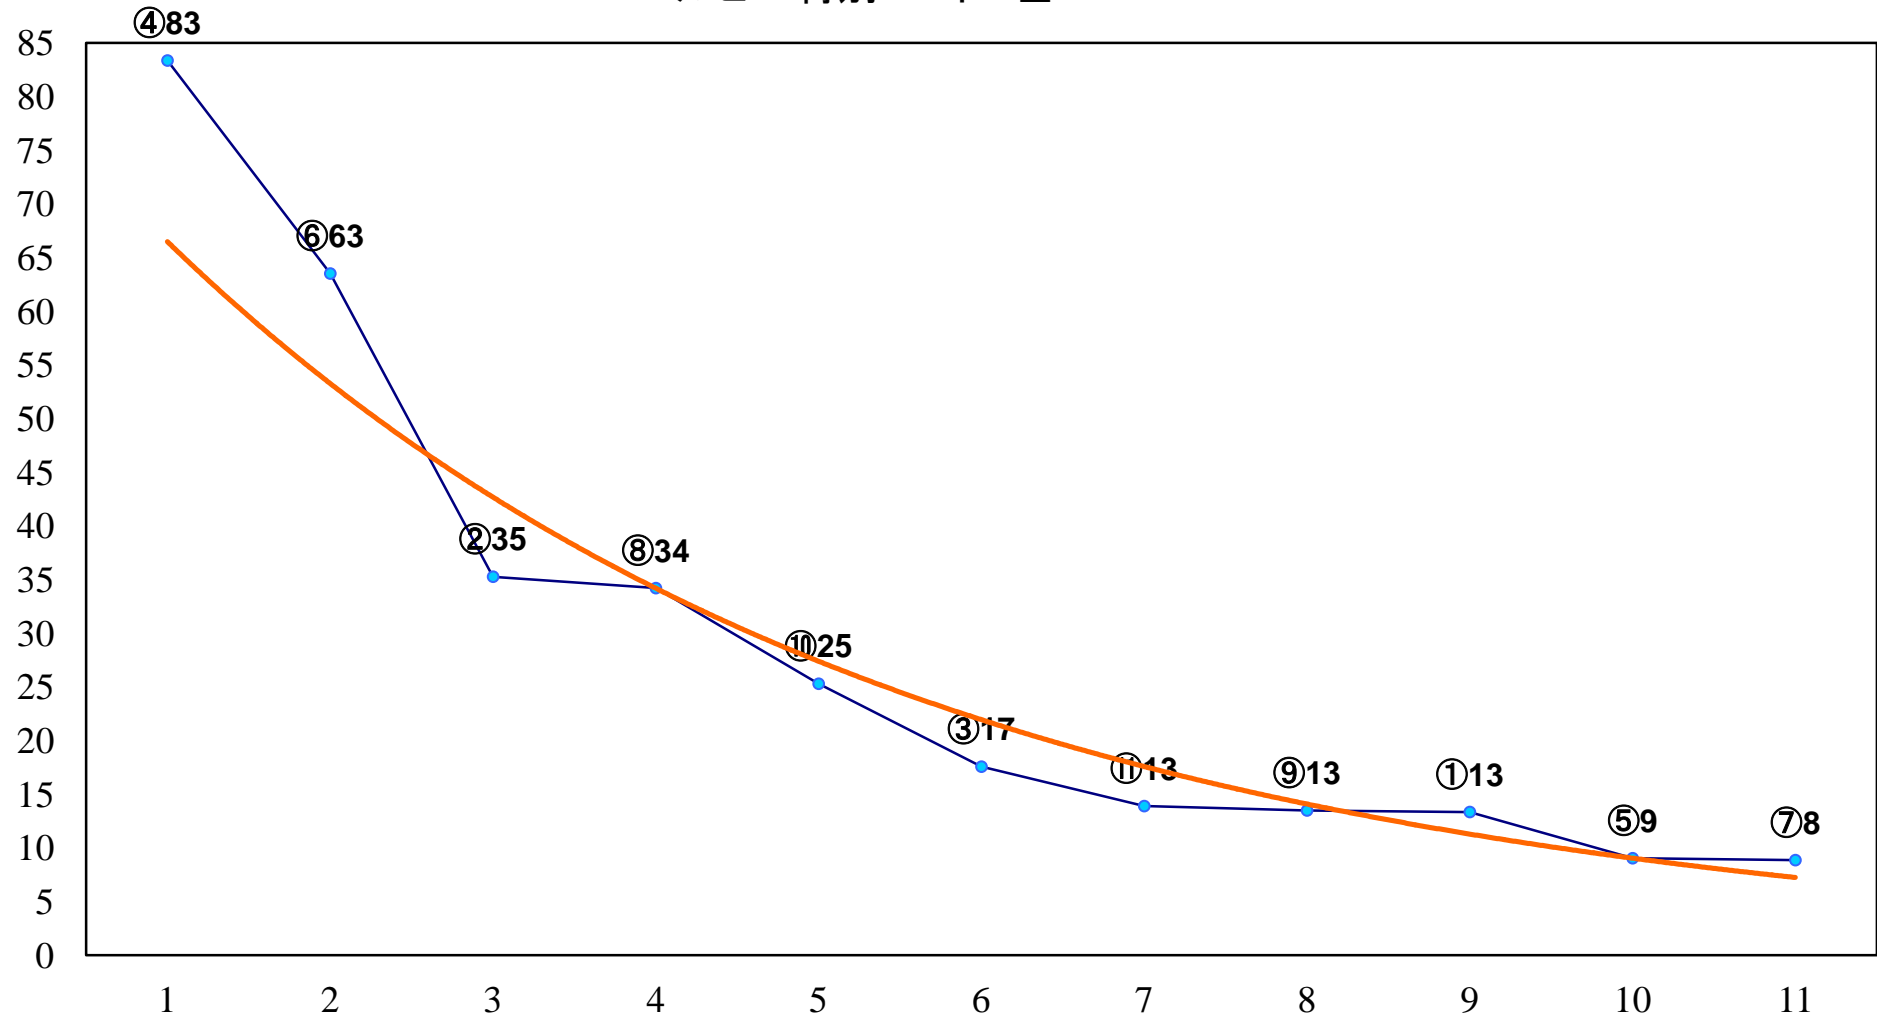

2016年07月18日(月) 浦和競馬 12R 18:05
雲取山特別C1二C2一 左1400m