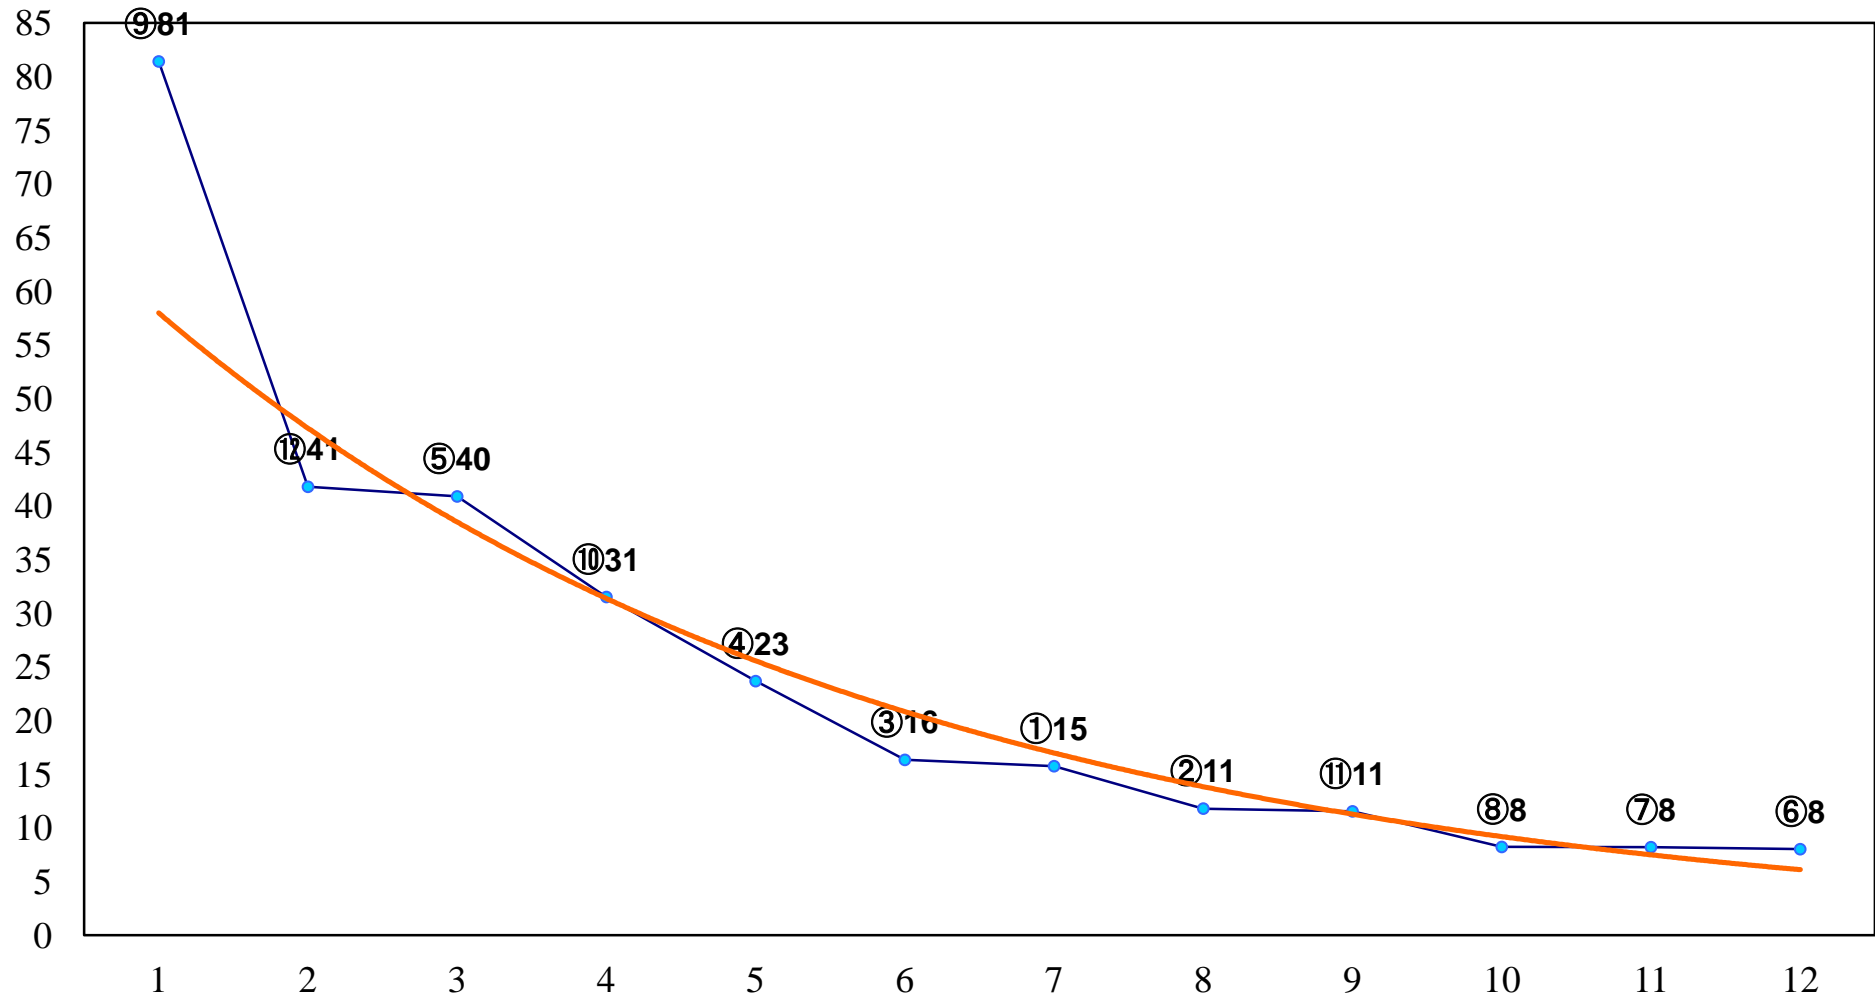

2016年07月18日(月) 浦和競馬 4R 13:20
C3八九 左1400m