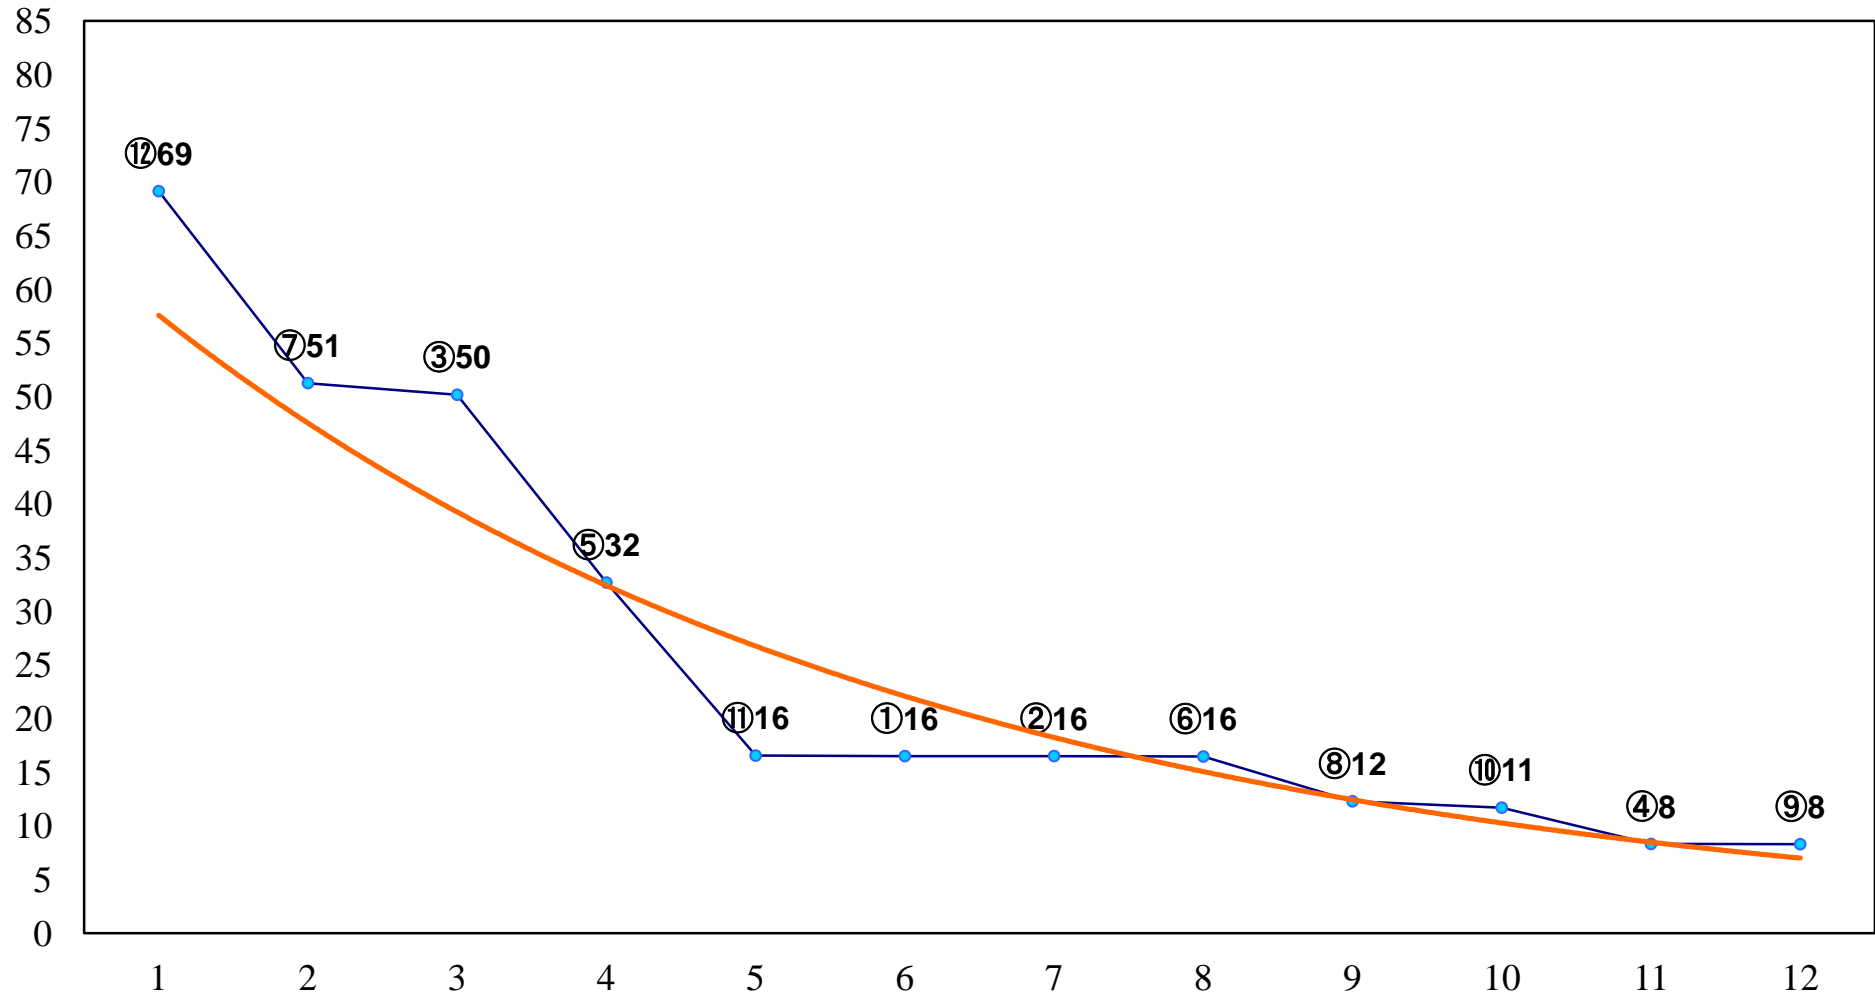

2016年07月18日(月) 浦和競馬 3R 12:50
3歳選抜馬ア 左1400m