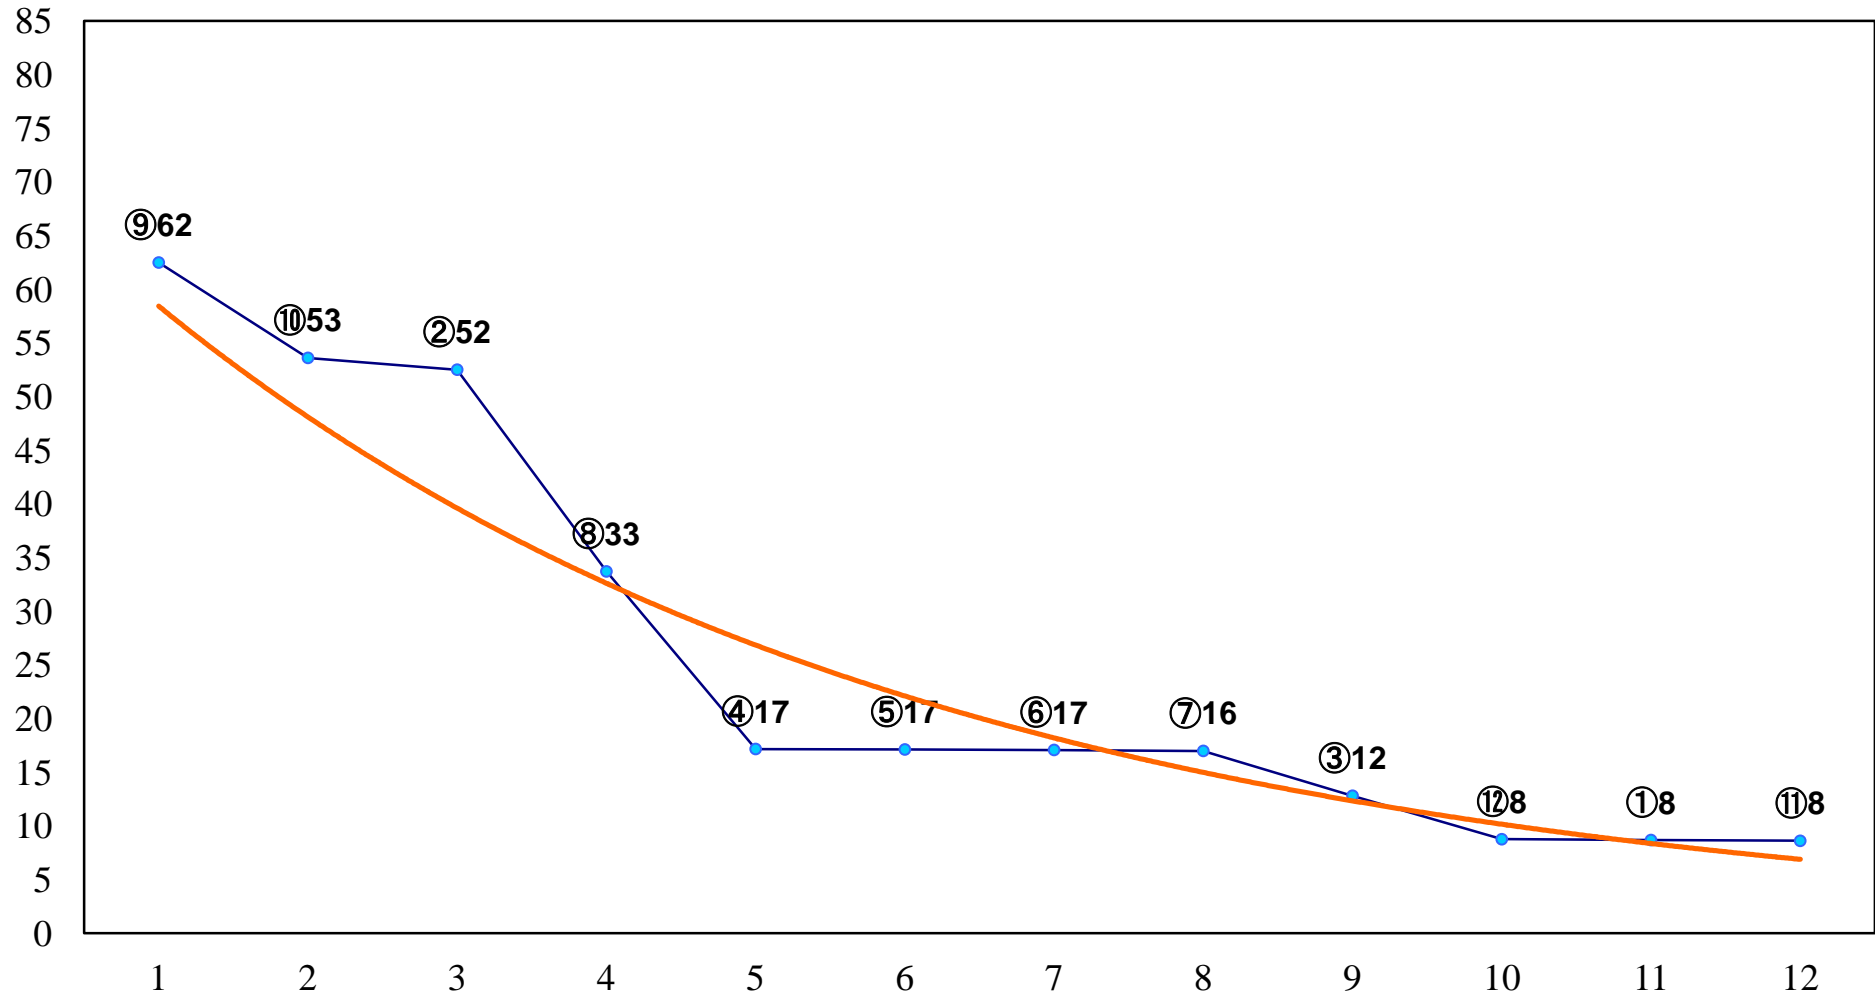

2016年07月18日(月) 浦和競馬 9R 16:20
大宮夏まつり開催記念C2三 左1400m