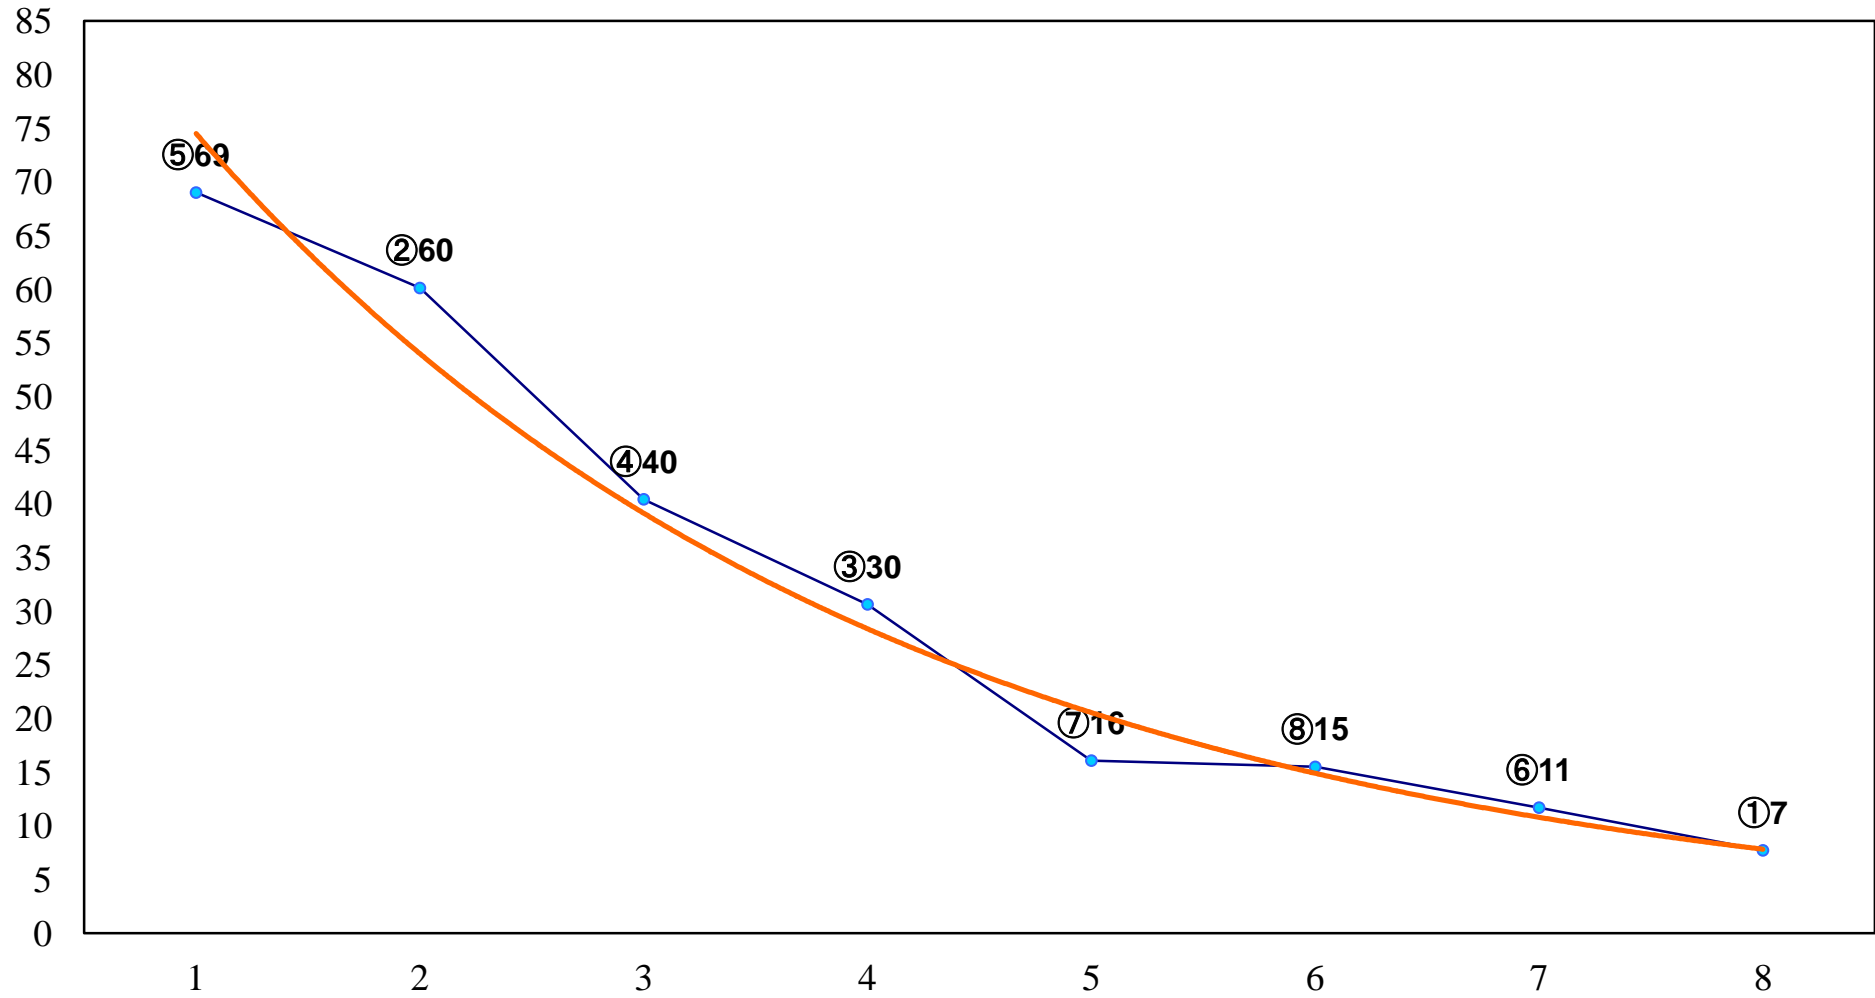

2016年07月18日(月) 浦和競馬 1R 11:50
ドリームチャレンジ2歳新馬エ 左800m