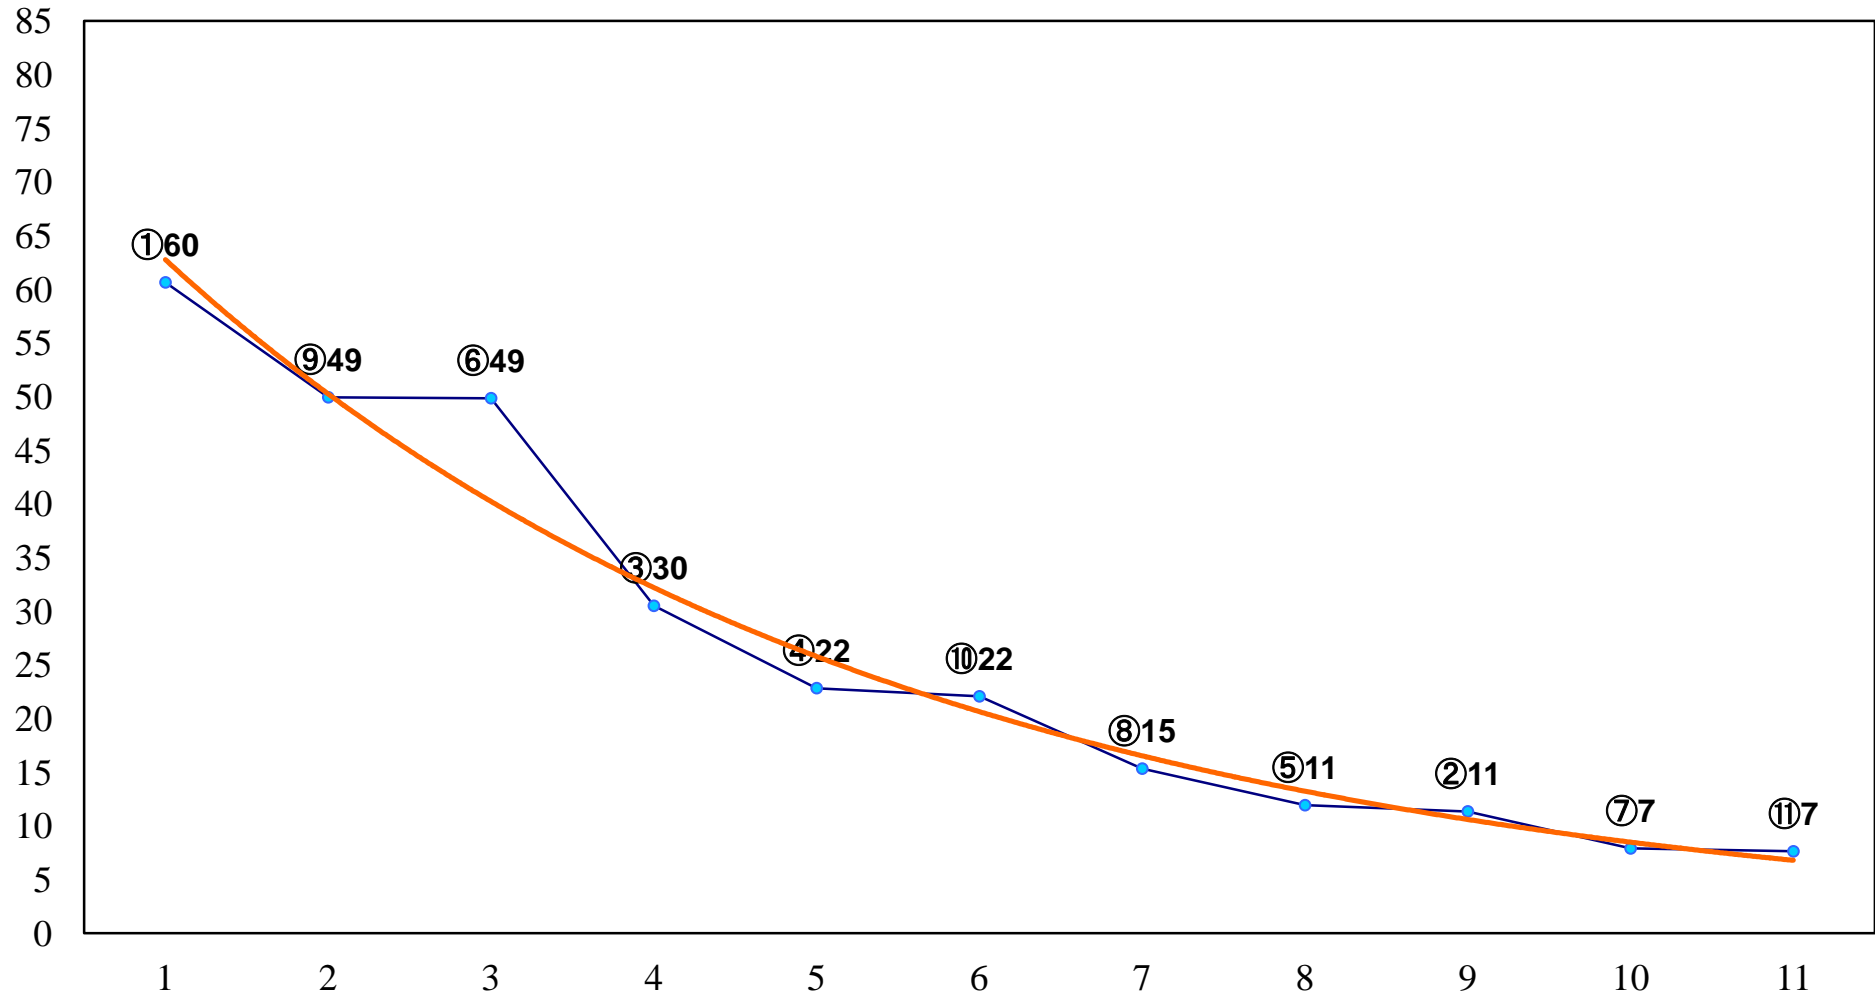

2016年07月18日(月) 浦和競馬 2R 12:20
2歳二 左1300m