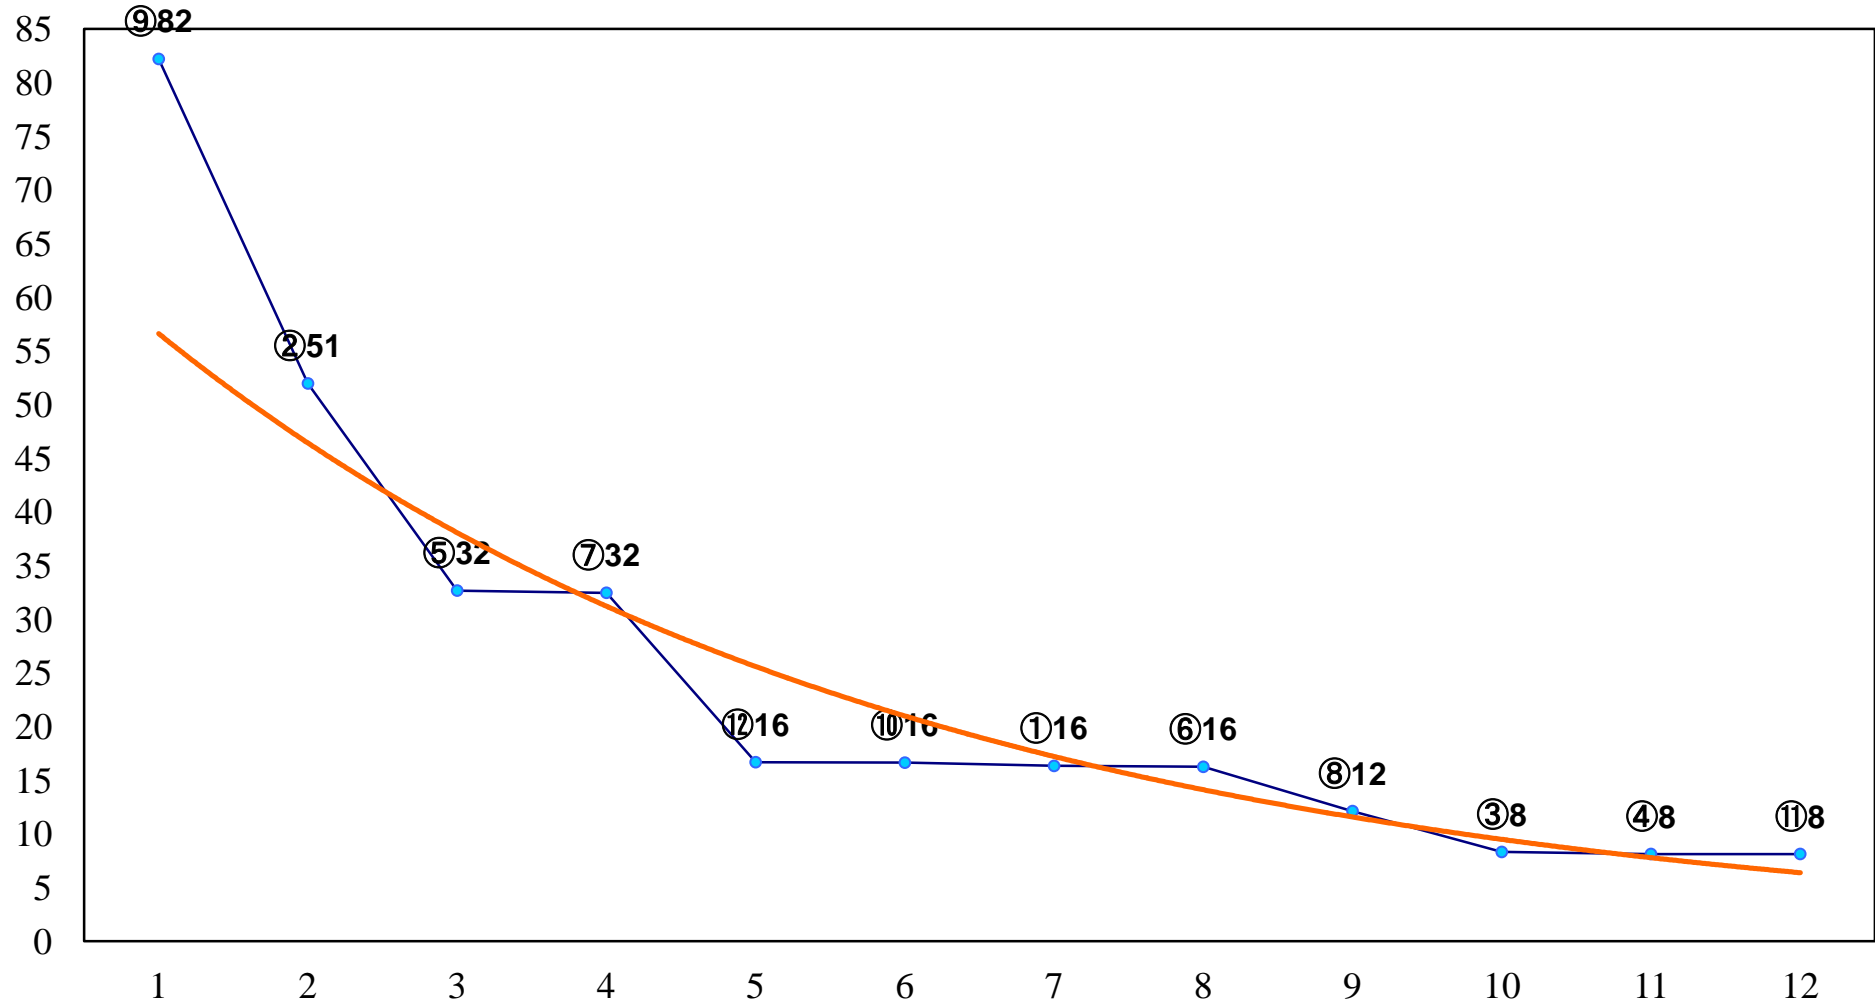

2016年07月18日(月) 浦和競馬 8R 15:40
秩父龍勢賞C3六七 左1500m