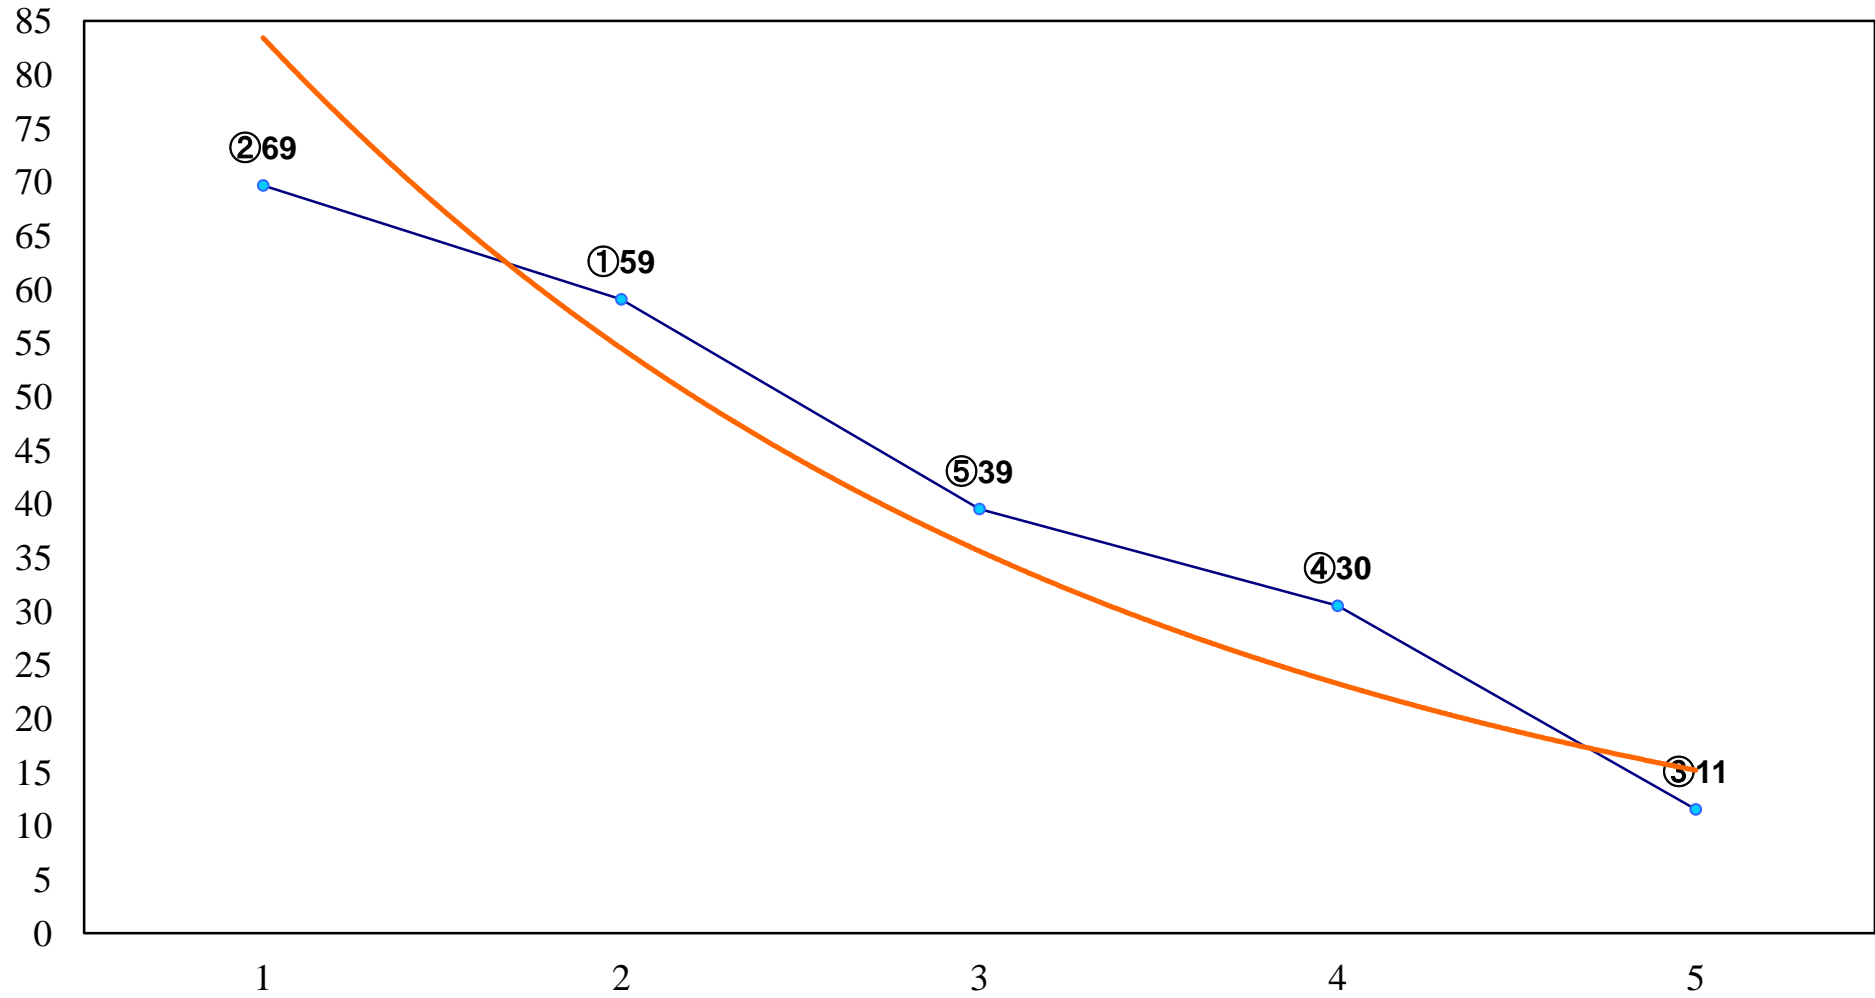

2016年07月19日(火) 浦和競馬 1R 11:50
ドリームチャレンジ2歳新馬イ 左800m