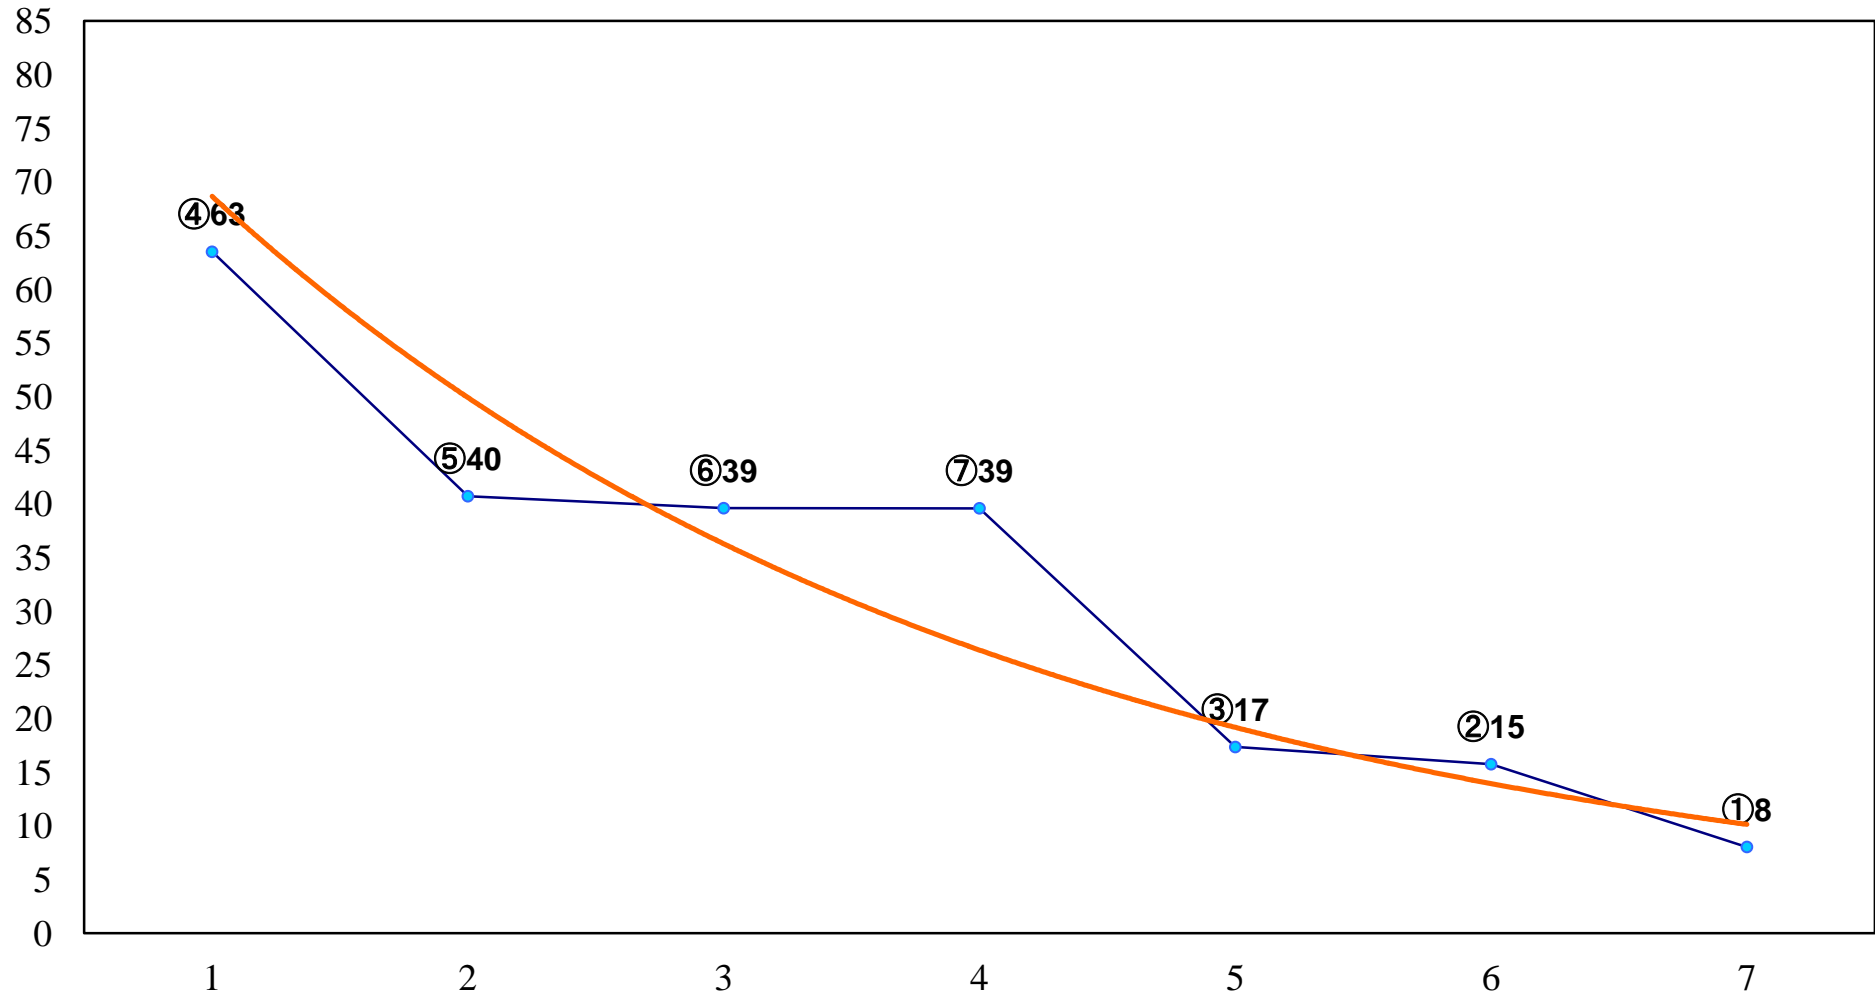

2016年07月19日(火) 浦和競馬 3R 12:50
ドリームチャレンジ2歳新馬ア 左800m