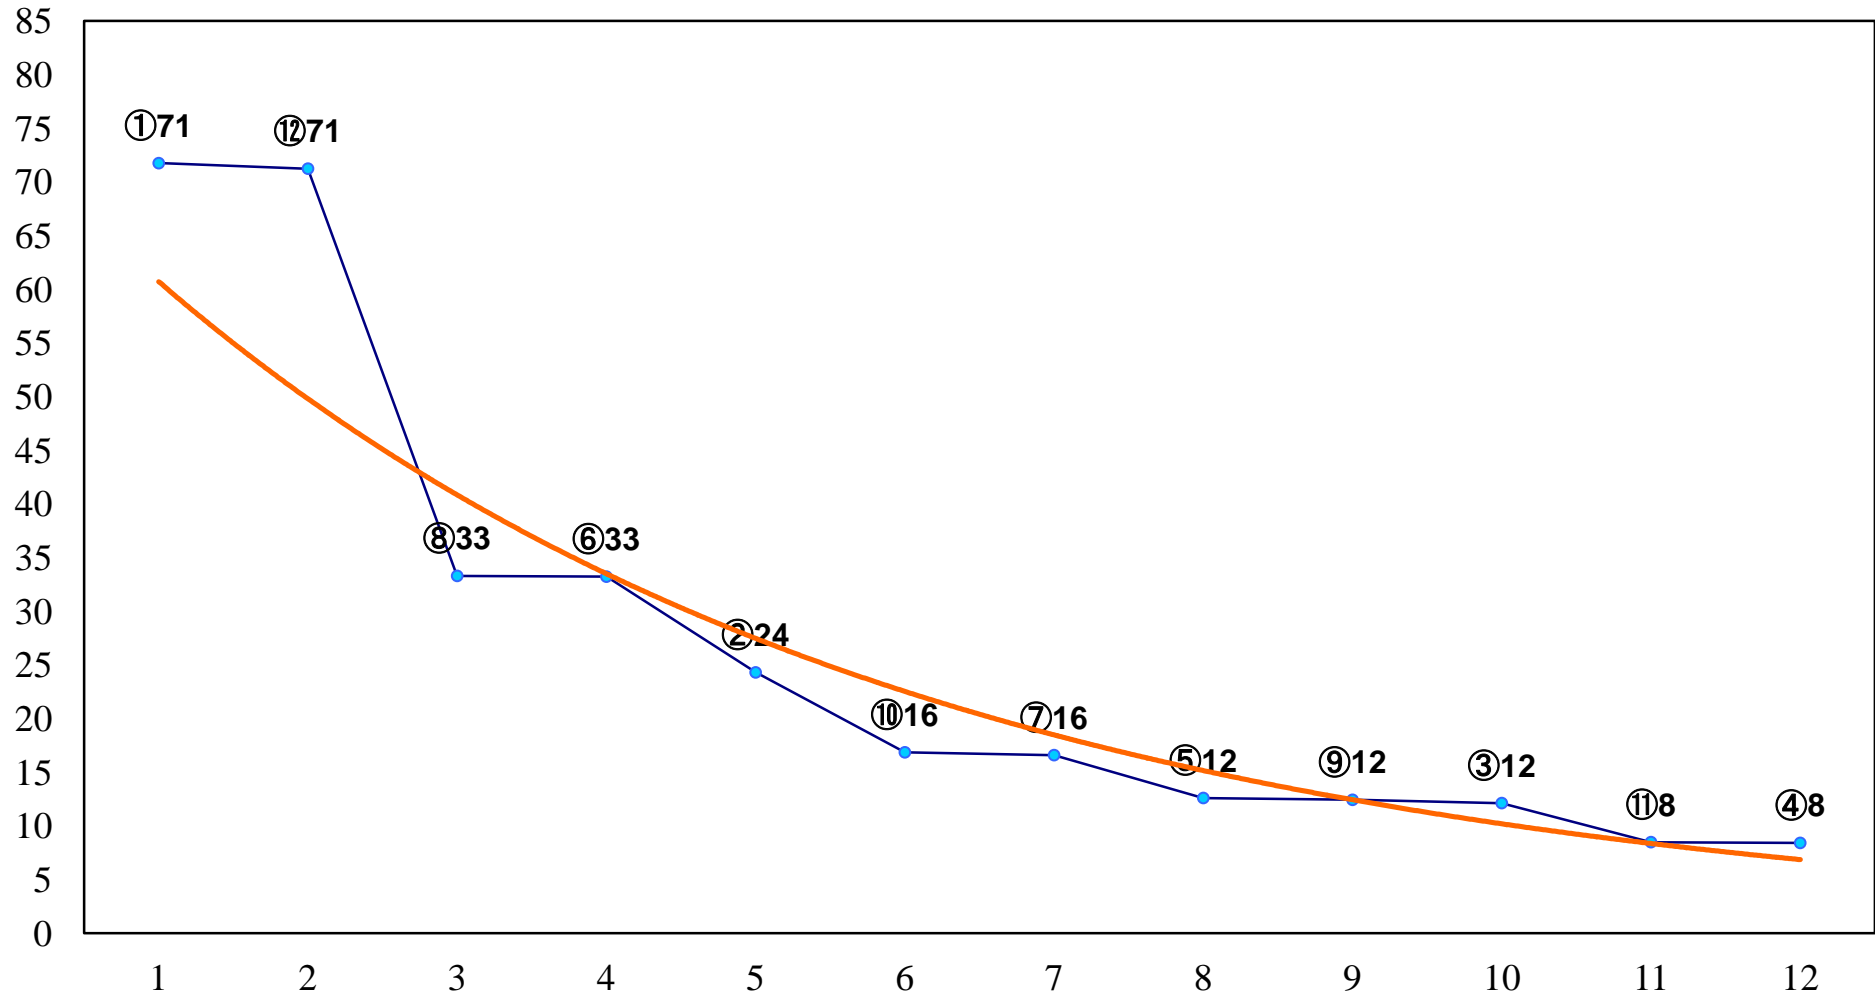

2016年07月19日(火) 浦和競馬 7R 15:05
C3四五 左1400m