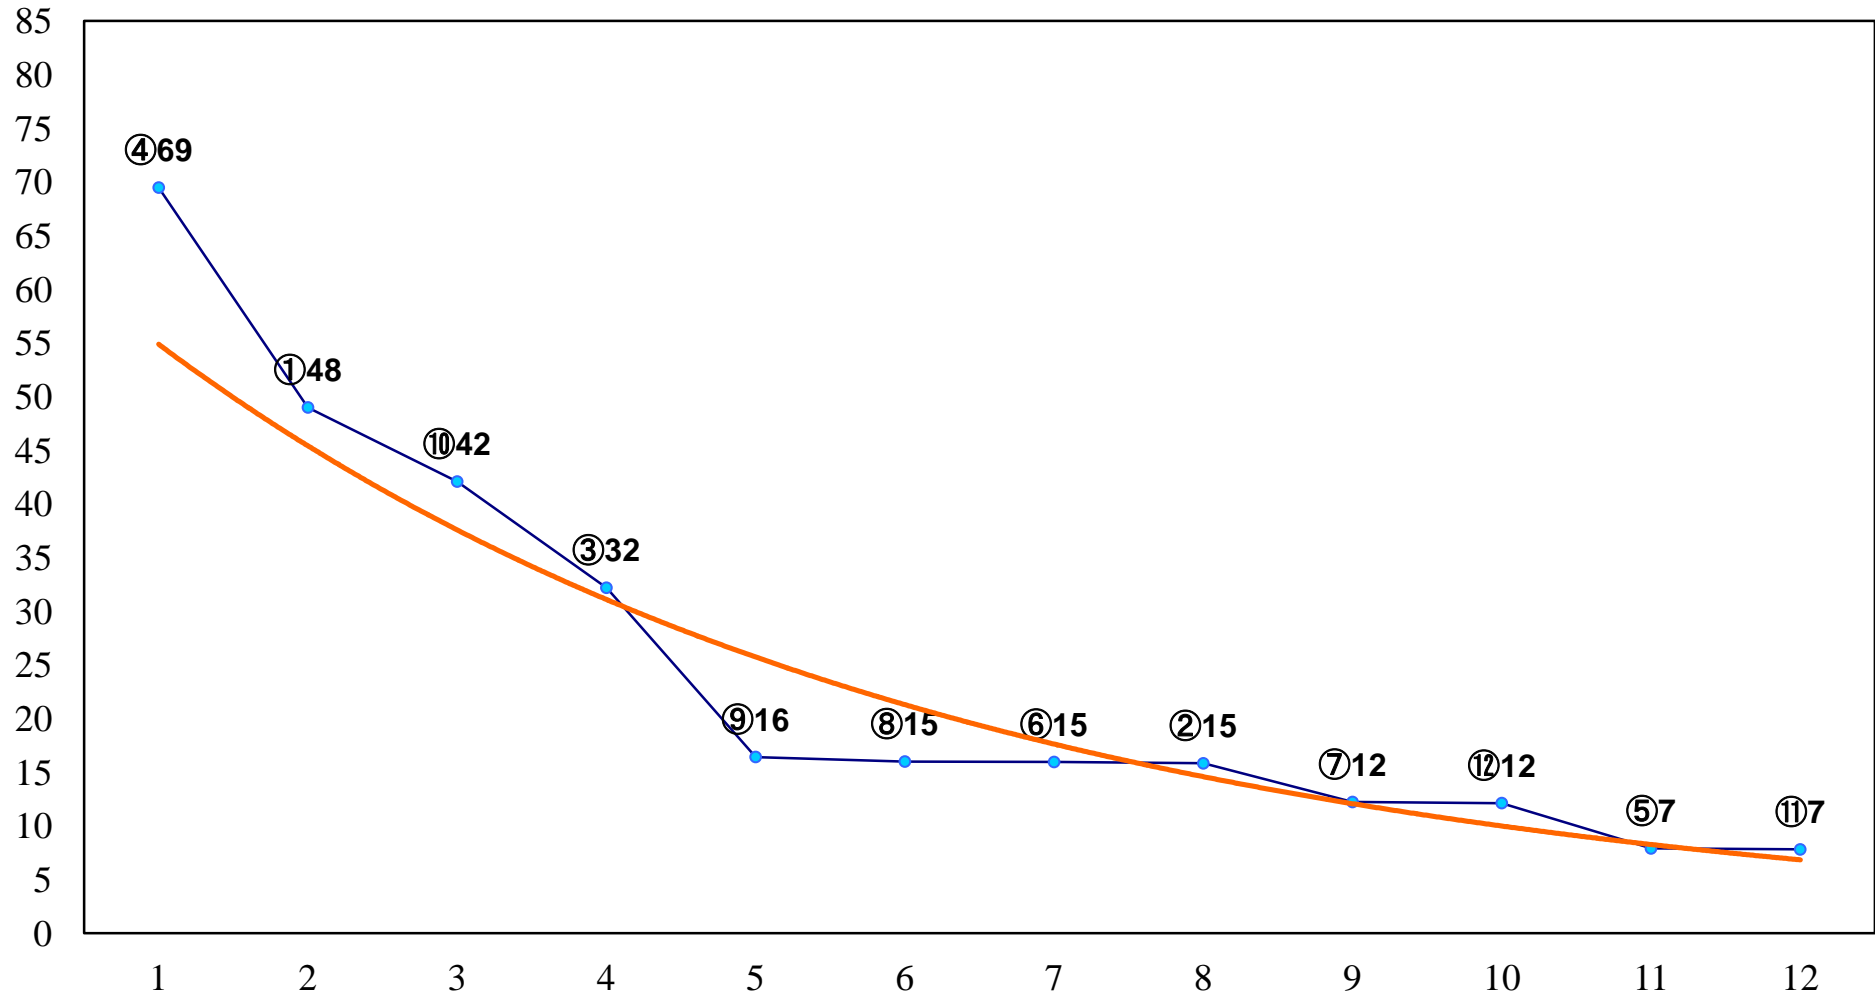

2016年07月19日(火) 浦和競馬 5R 13:55
3歳選抜馬イ 左1400m