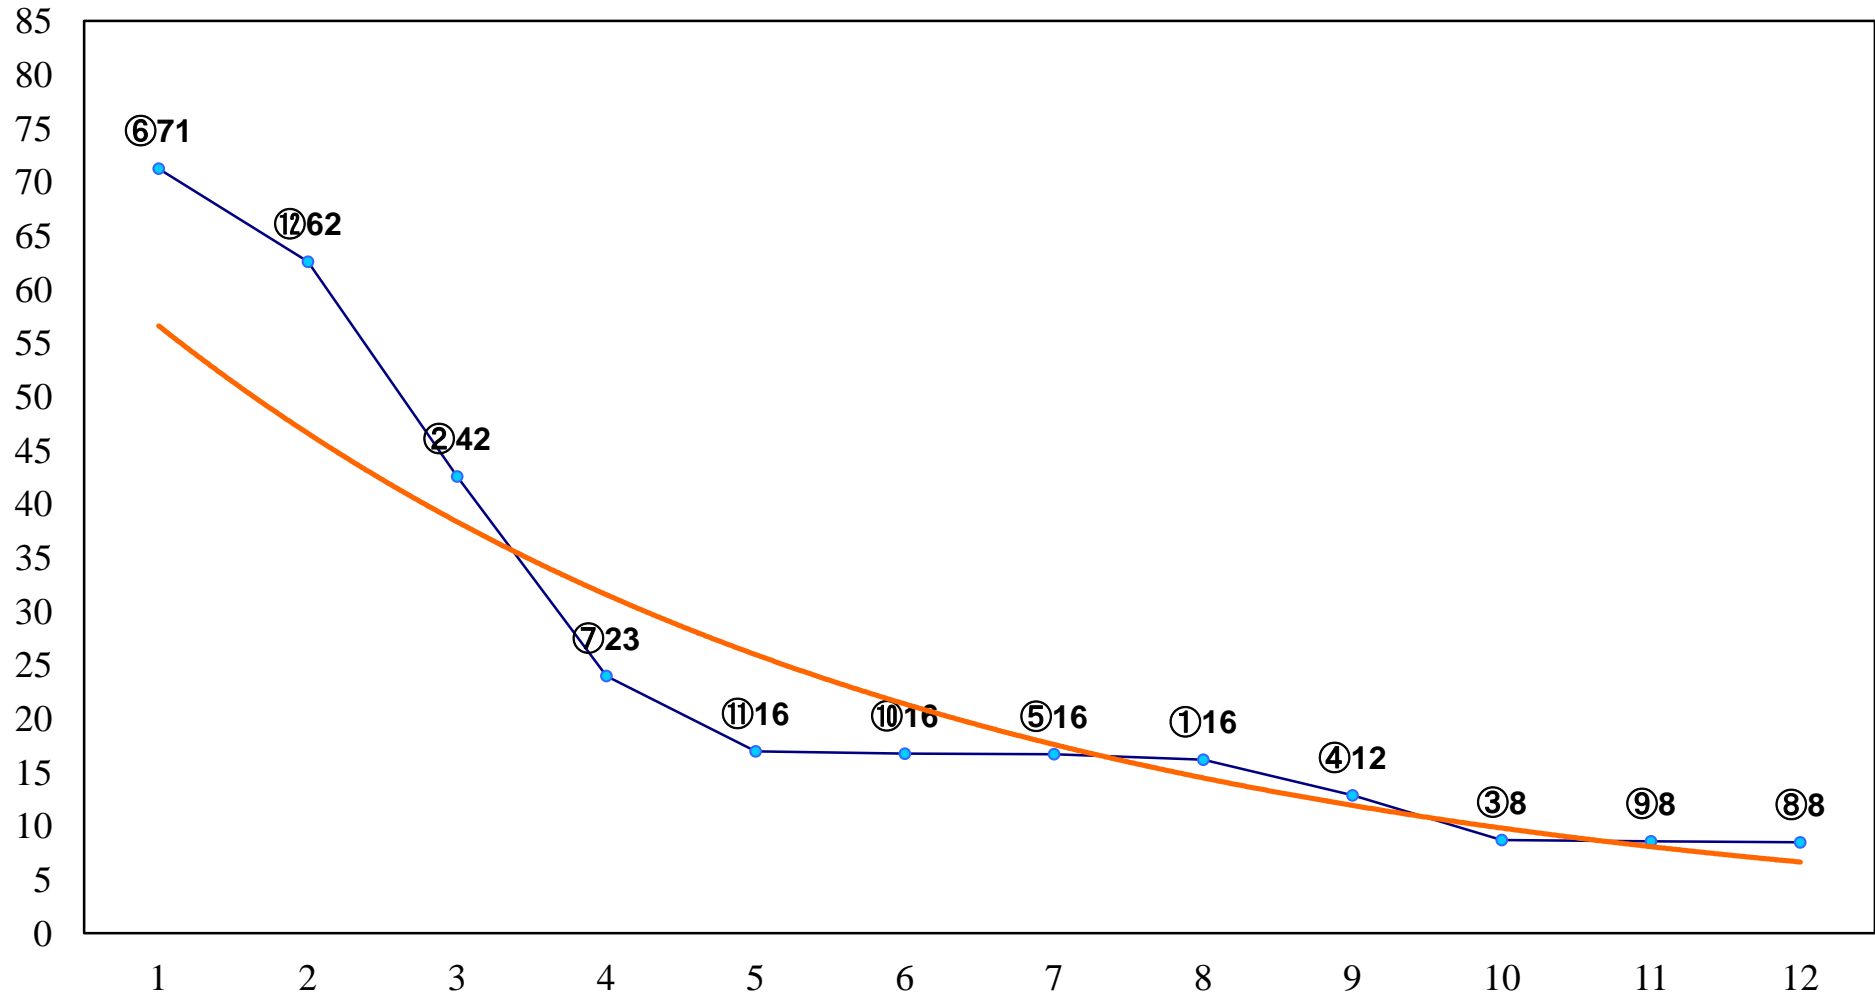

2016年07月19日(火) 浦和競馬 8R 15:40
C3二 三 左1400m