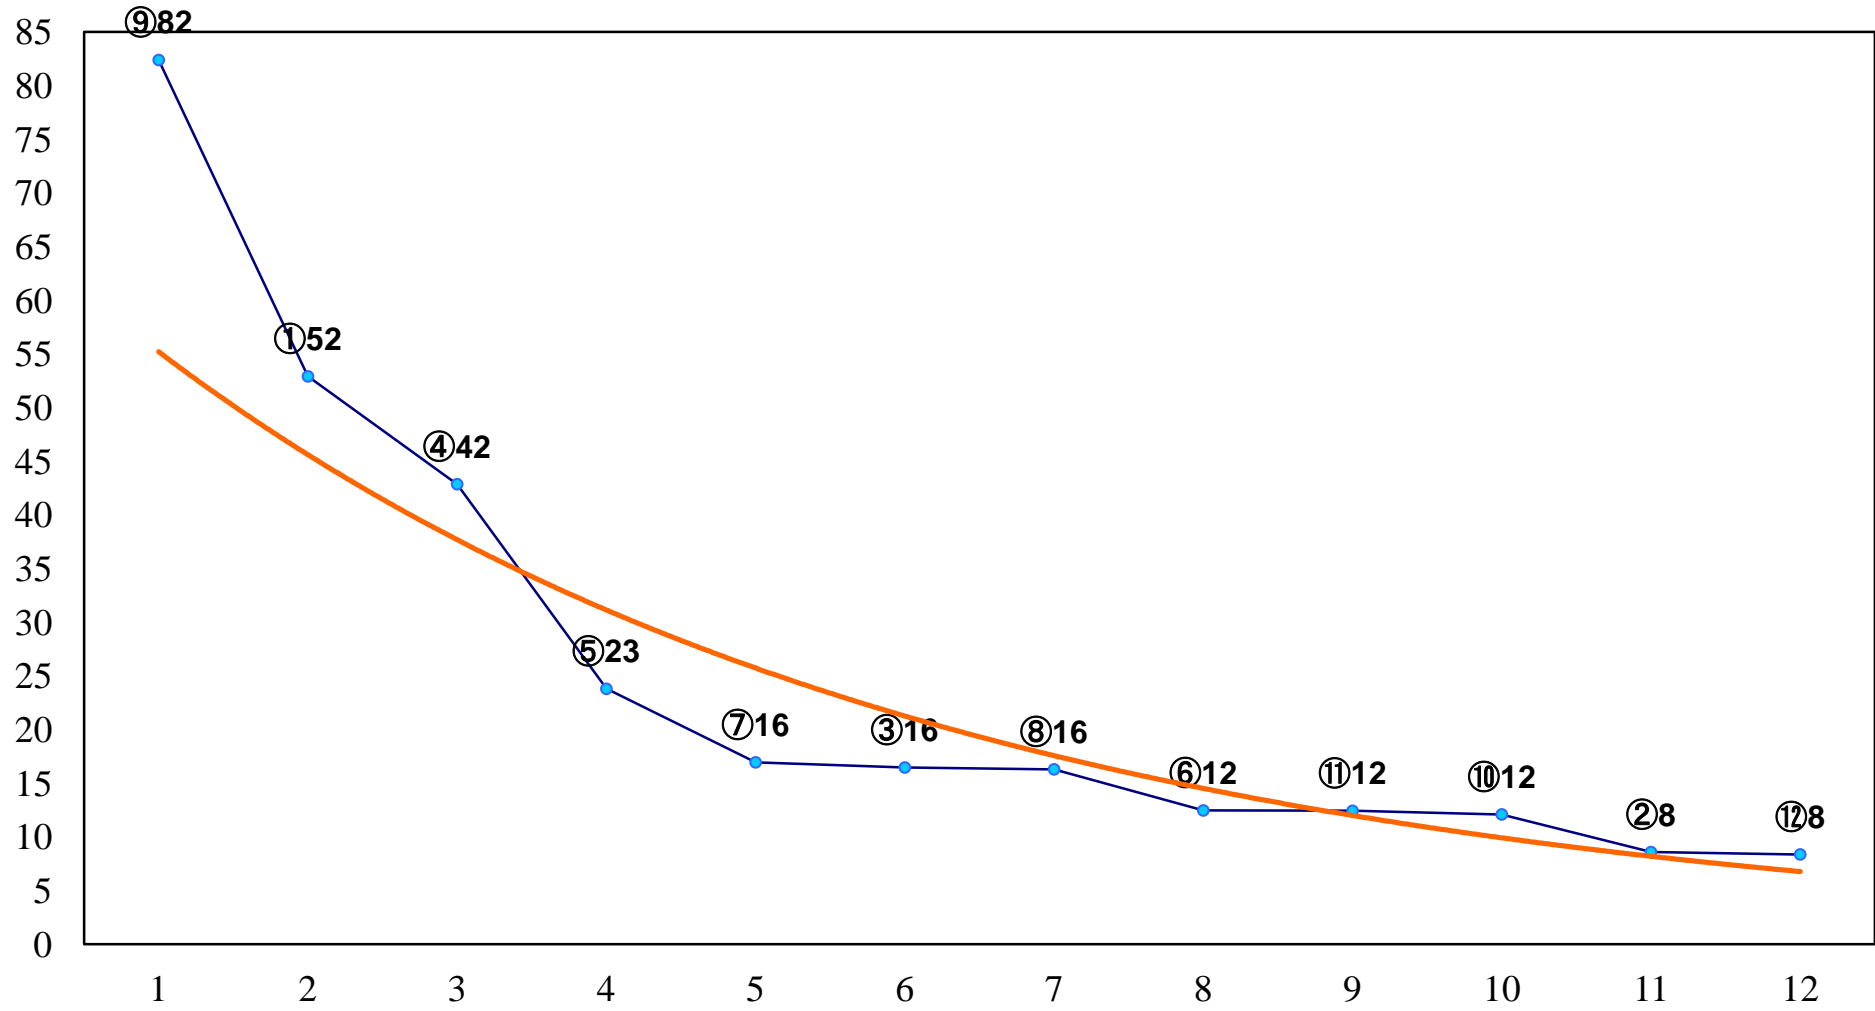

2016年07月19日(火) 浦和競馬 6R 14:30
C3四五 左1400m