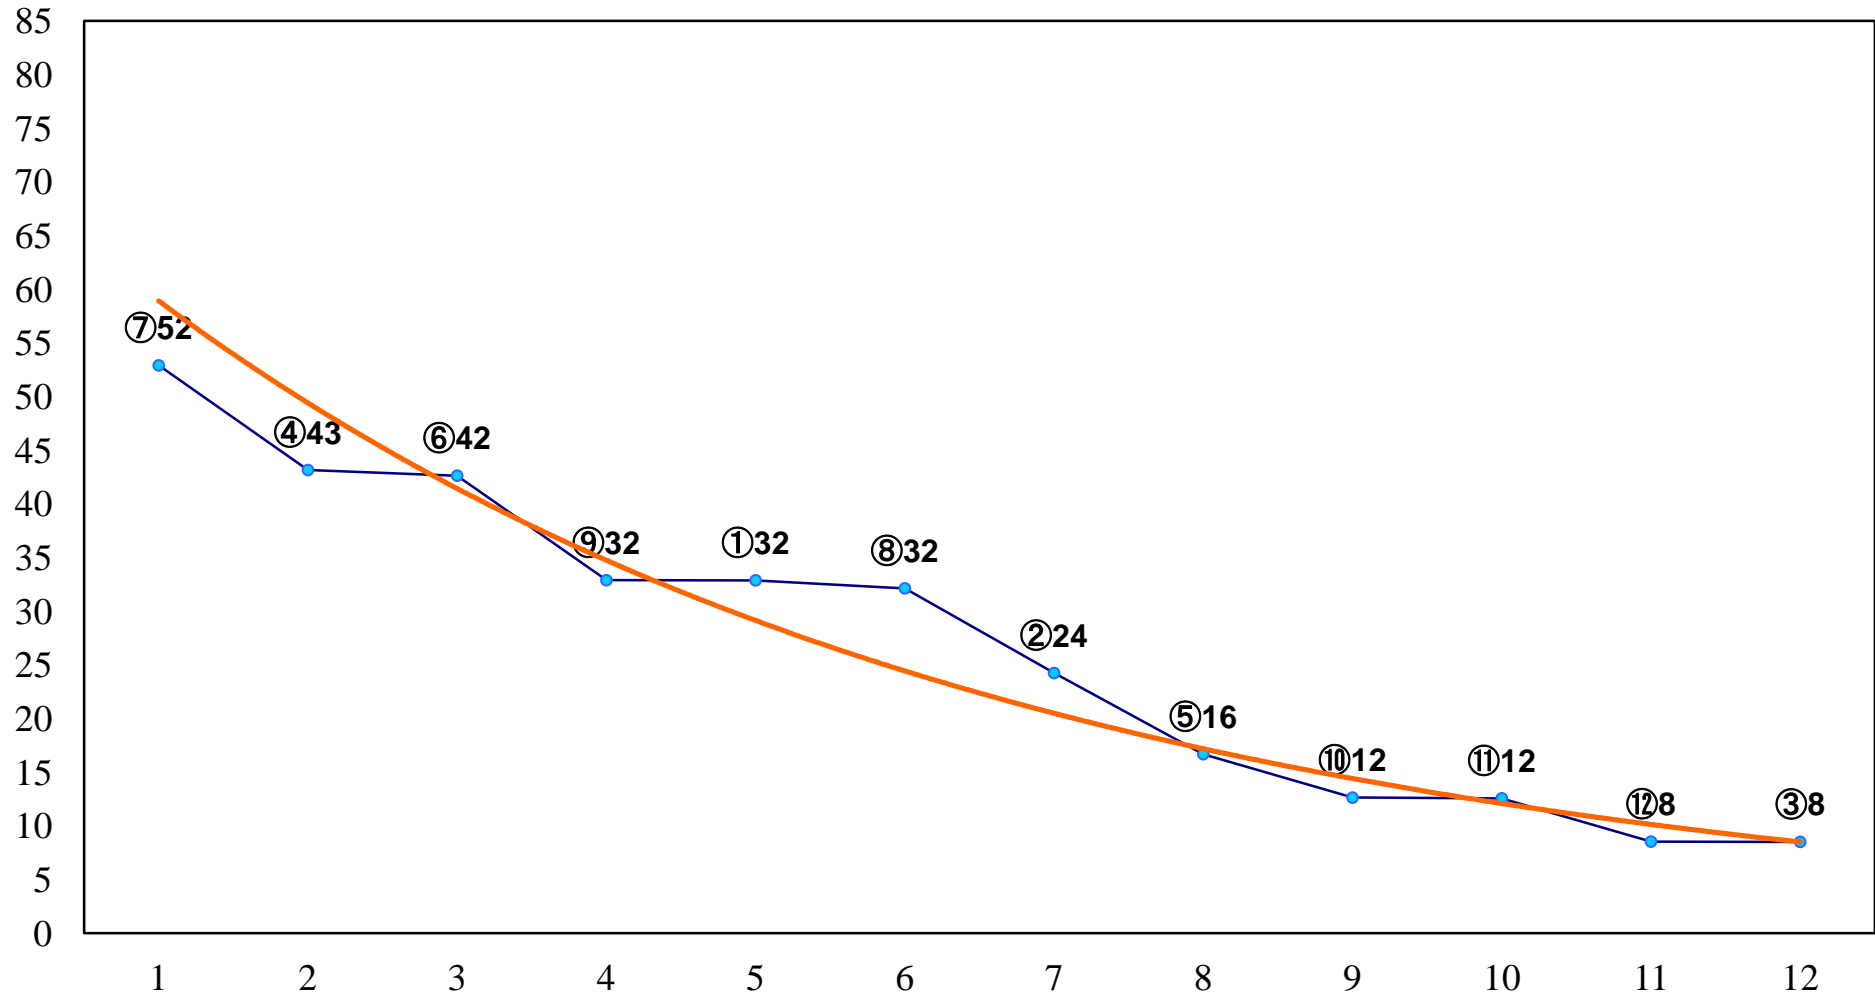

2016年07月19日(火) 浦和競馬 9R 16:20
秩父吉田元気村賞C3二 三 左1500m