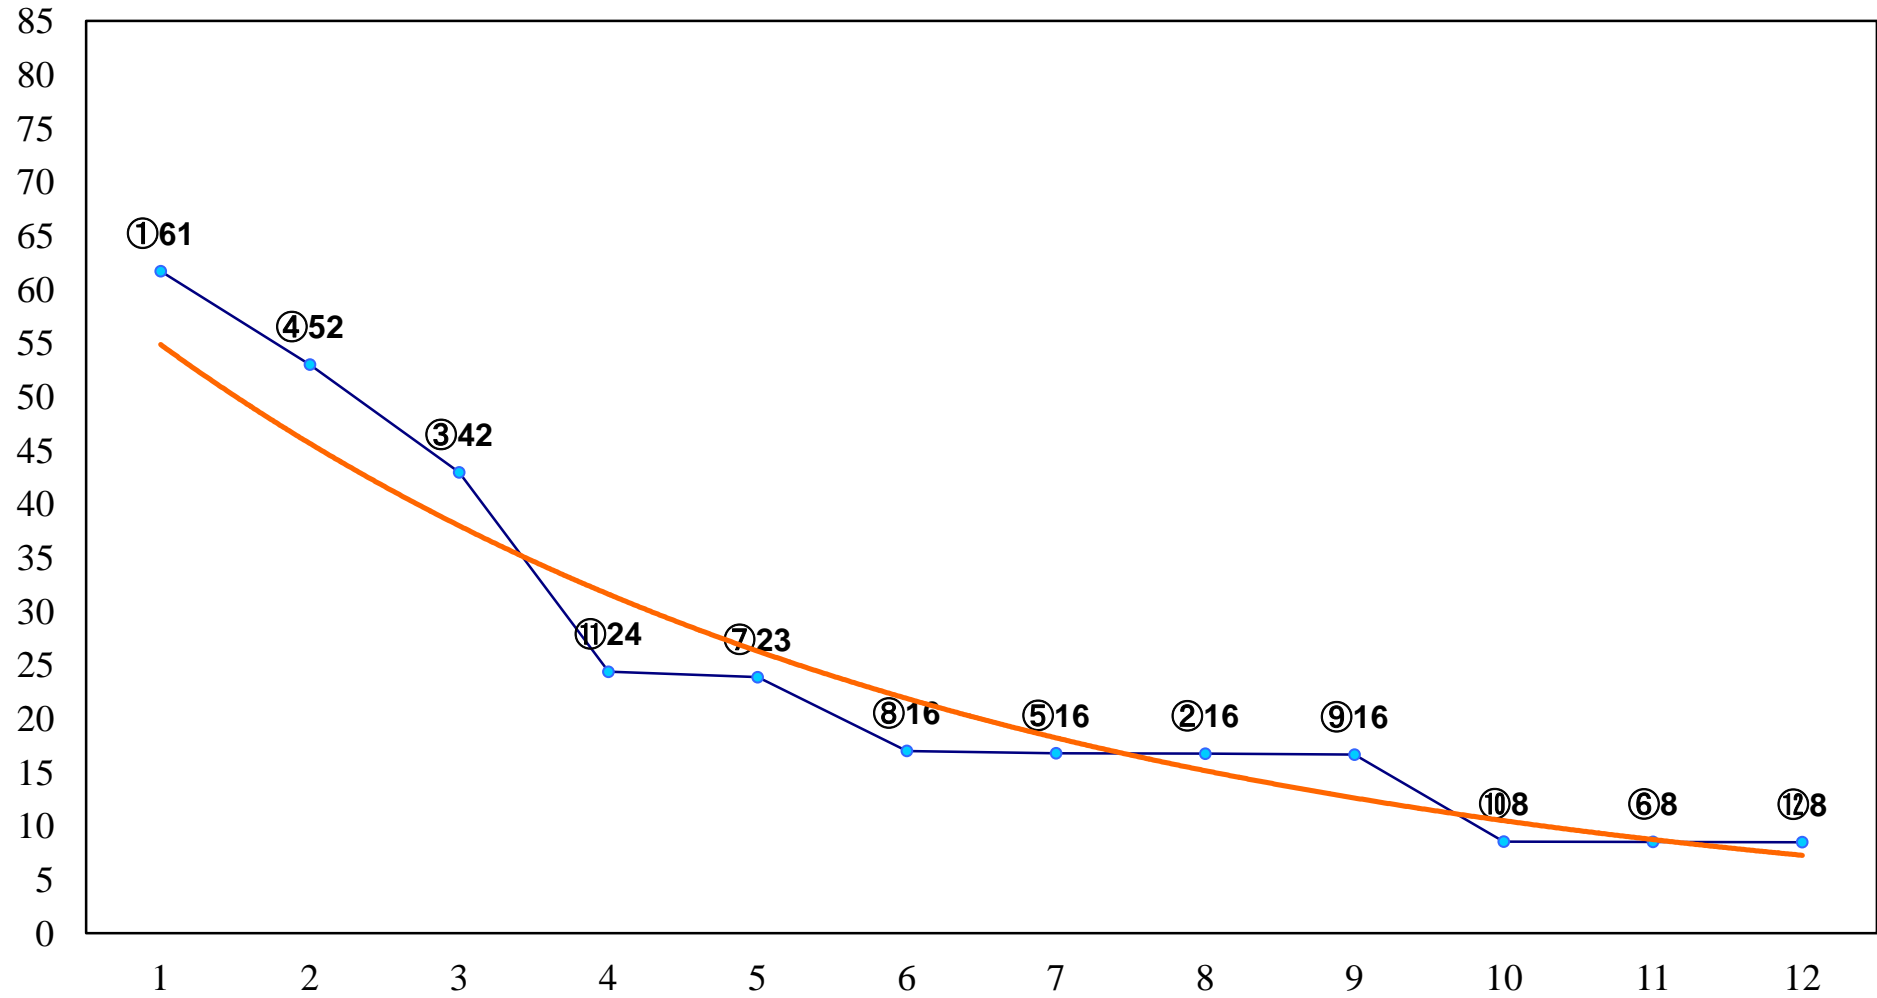

2016年07月19日(火) 浦和競馬 11R 17:30
文月特別B3二C1一 左1400m