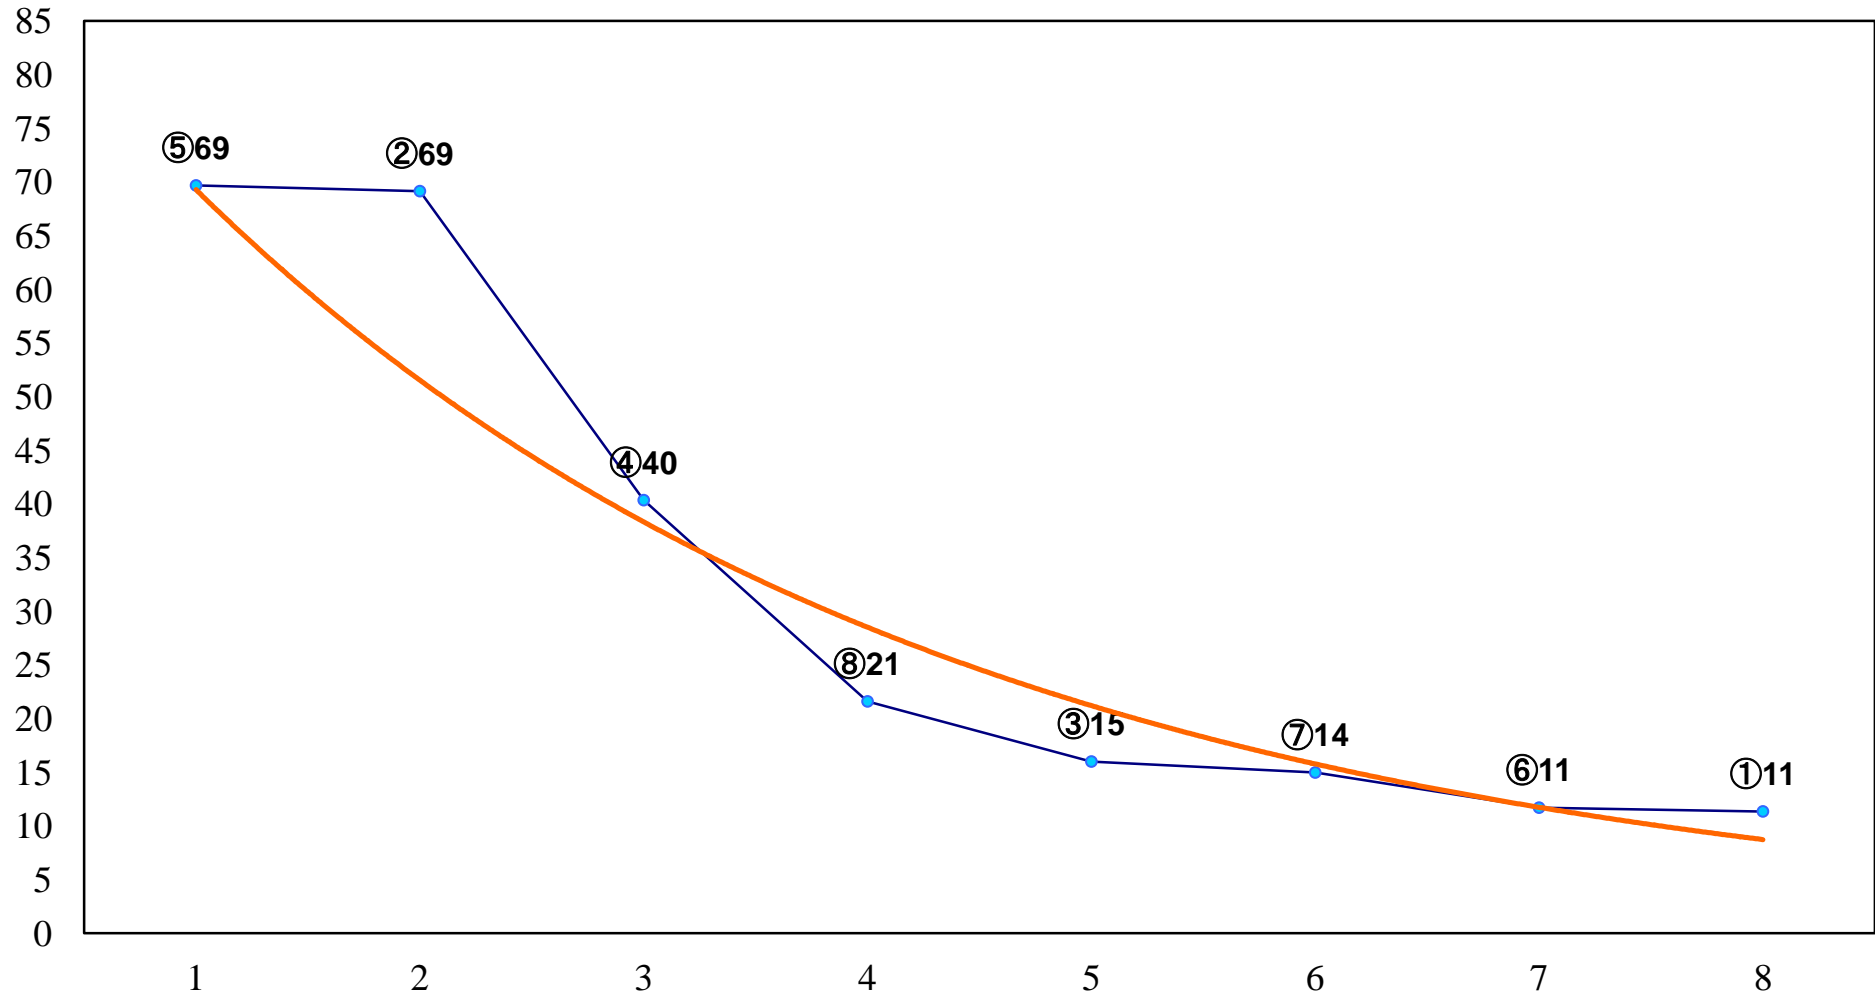

2016年07月19日(火) 浦和競馬 2R 12:20
ドリームチャレンジ2歳新馬ウ 左800m