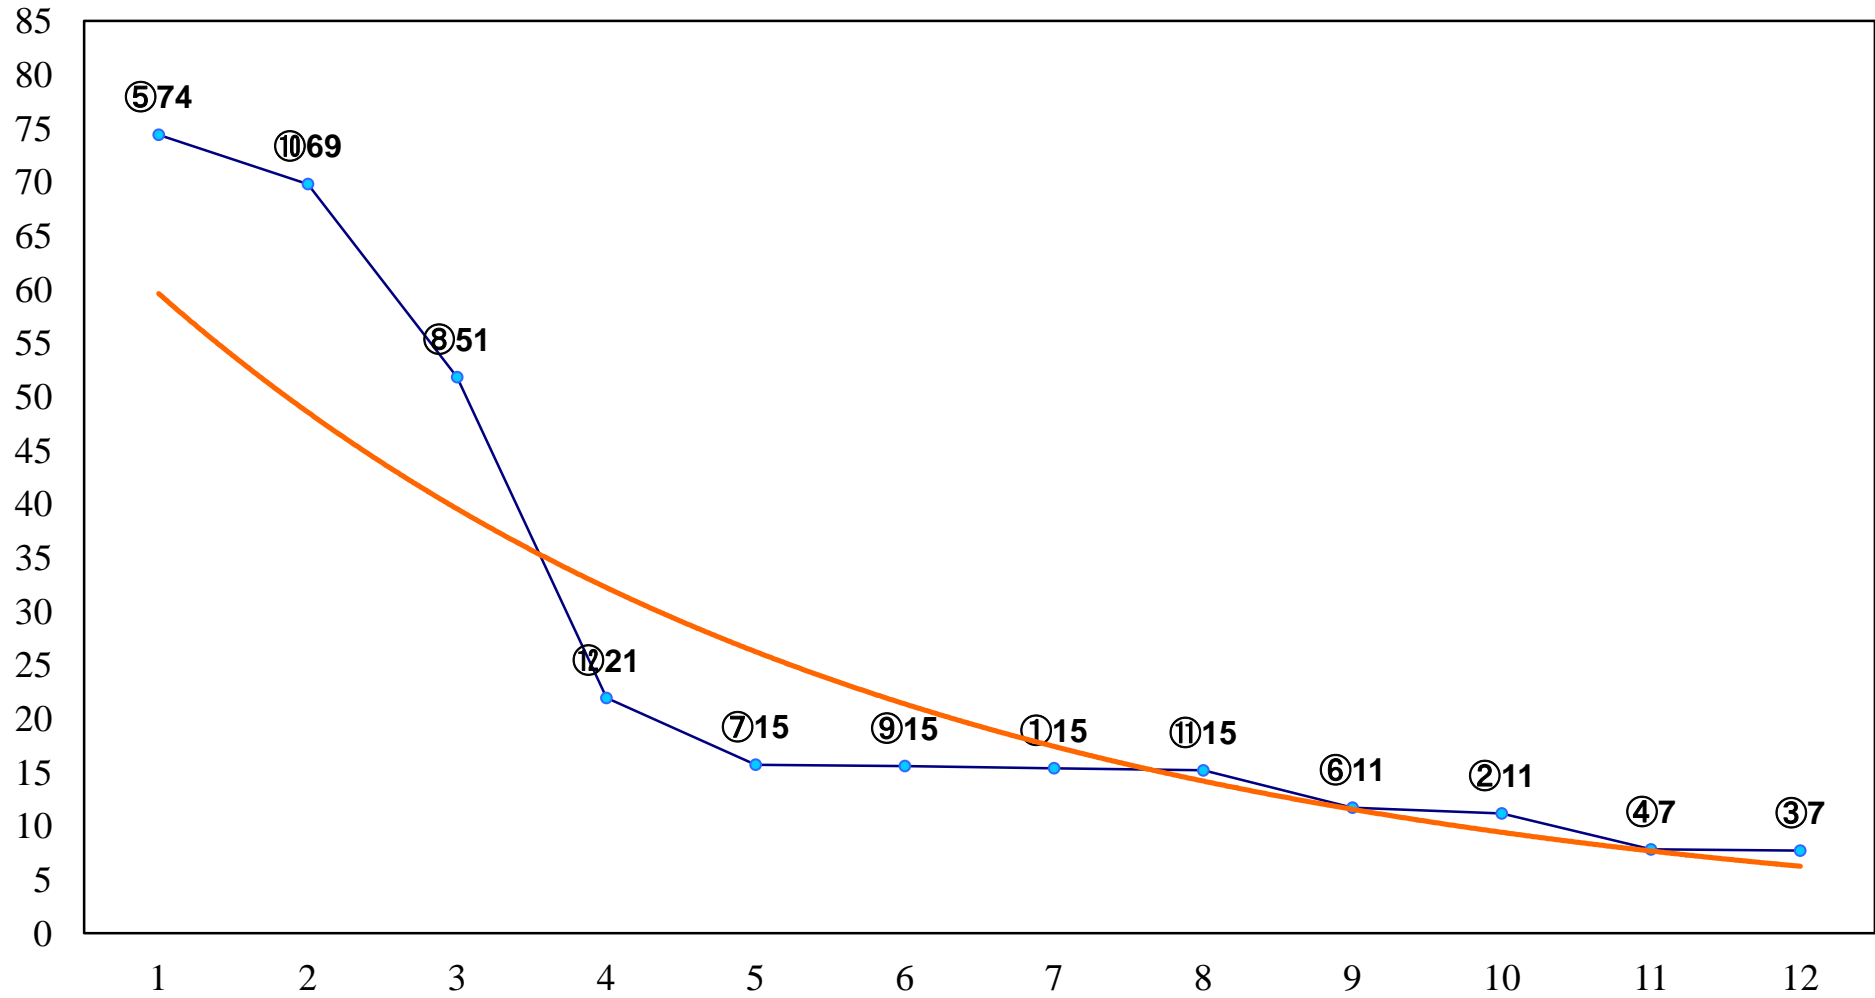

2016年07月19日(火) 浦和競馬 4R 13:20
3歳選抜馬ウ 左1400m