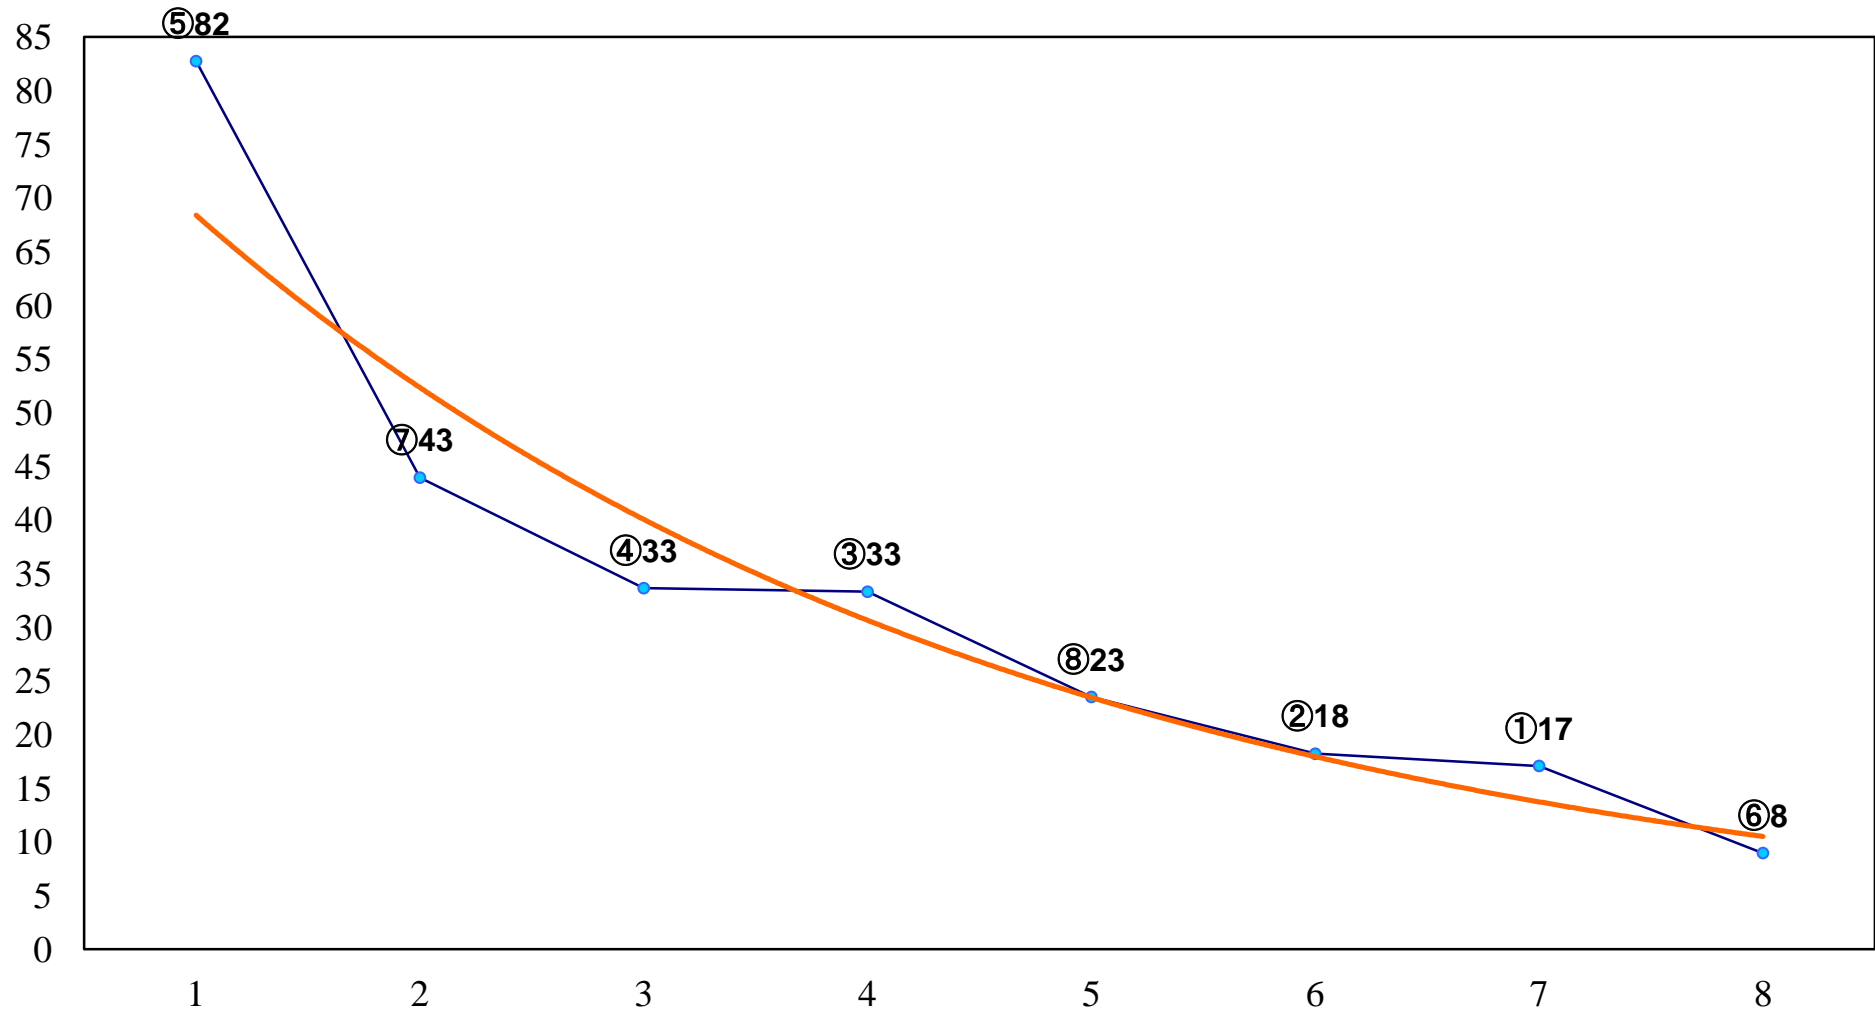

2016年07月21日(木) 船橋競馬 11R 19:55
文月賞A2以下 左1600m

2016年07月21日(木) 船橋競馬 12R 20:30
8時30分だよ！九十九里特別B2二以下 左1500m