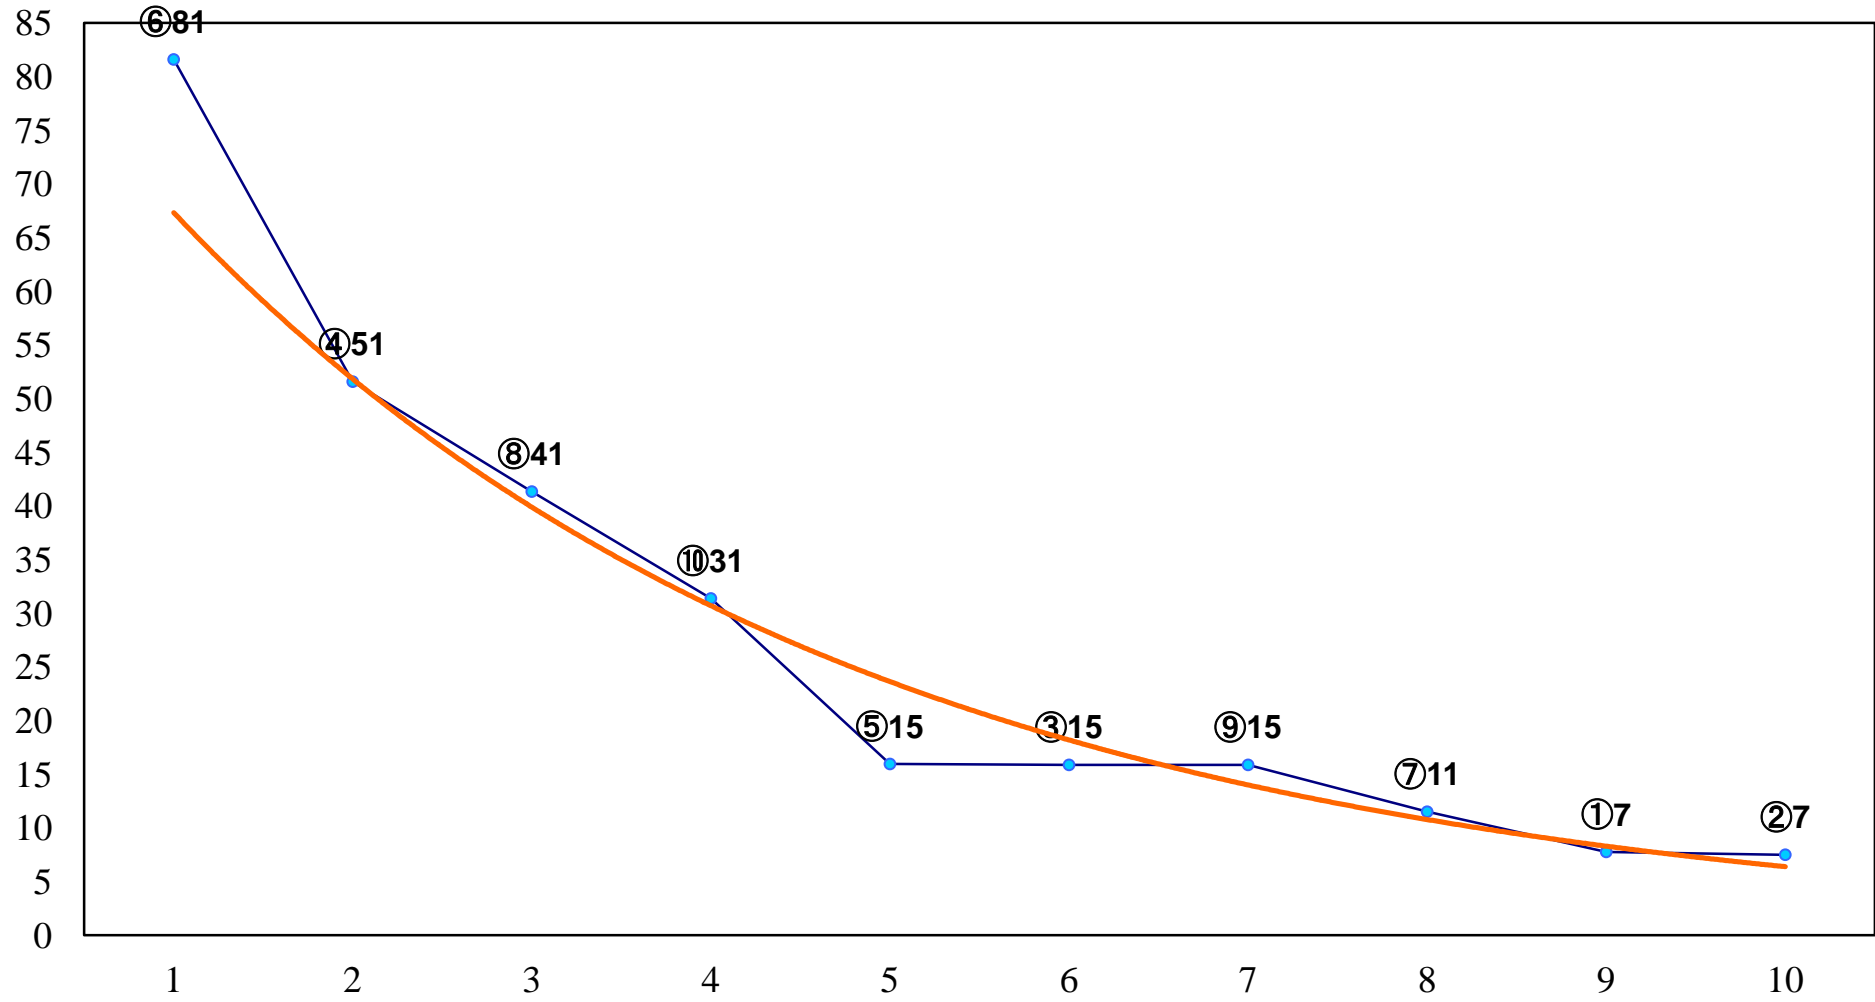

2016年07月21日(木) 船橋競馬 1R 14:40
2歳二 左1200m

2016年07月21日(木) 船橋競馬 2R 15:10
3歳五 左1200m

2016年07月21日(木) 船橋競馬 3R 15:40
C3三 左1600m

2016年07月21日(木) 船橋競馬 4R 16:10
3歳四 左1200m

2016年07月21日(木) 船橋競馬 5R 16:40
3階売店オッズオン サマー・ナポリC3四 左1000m