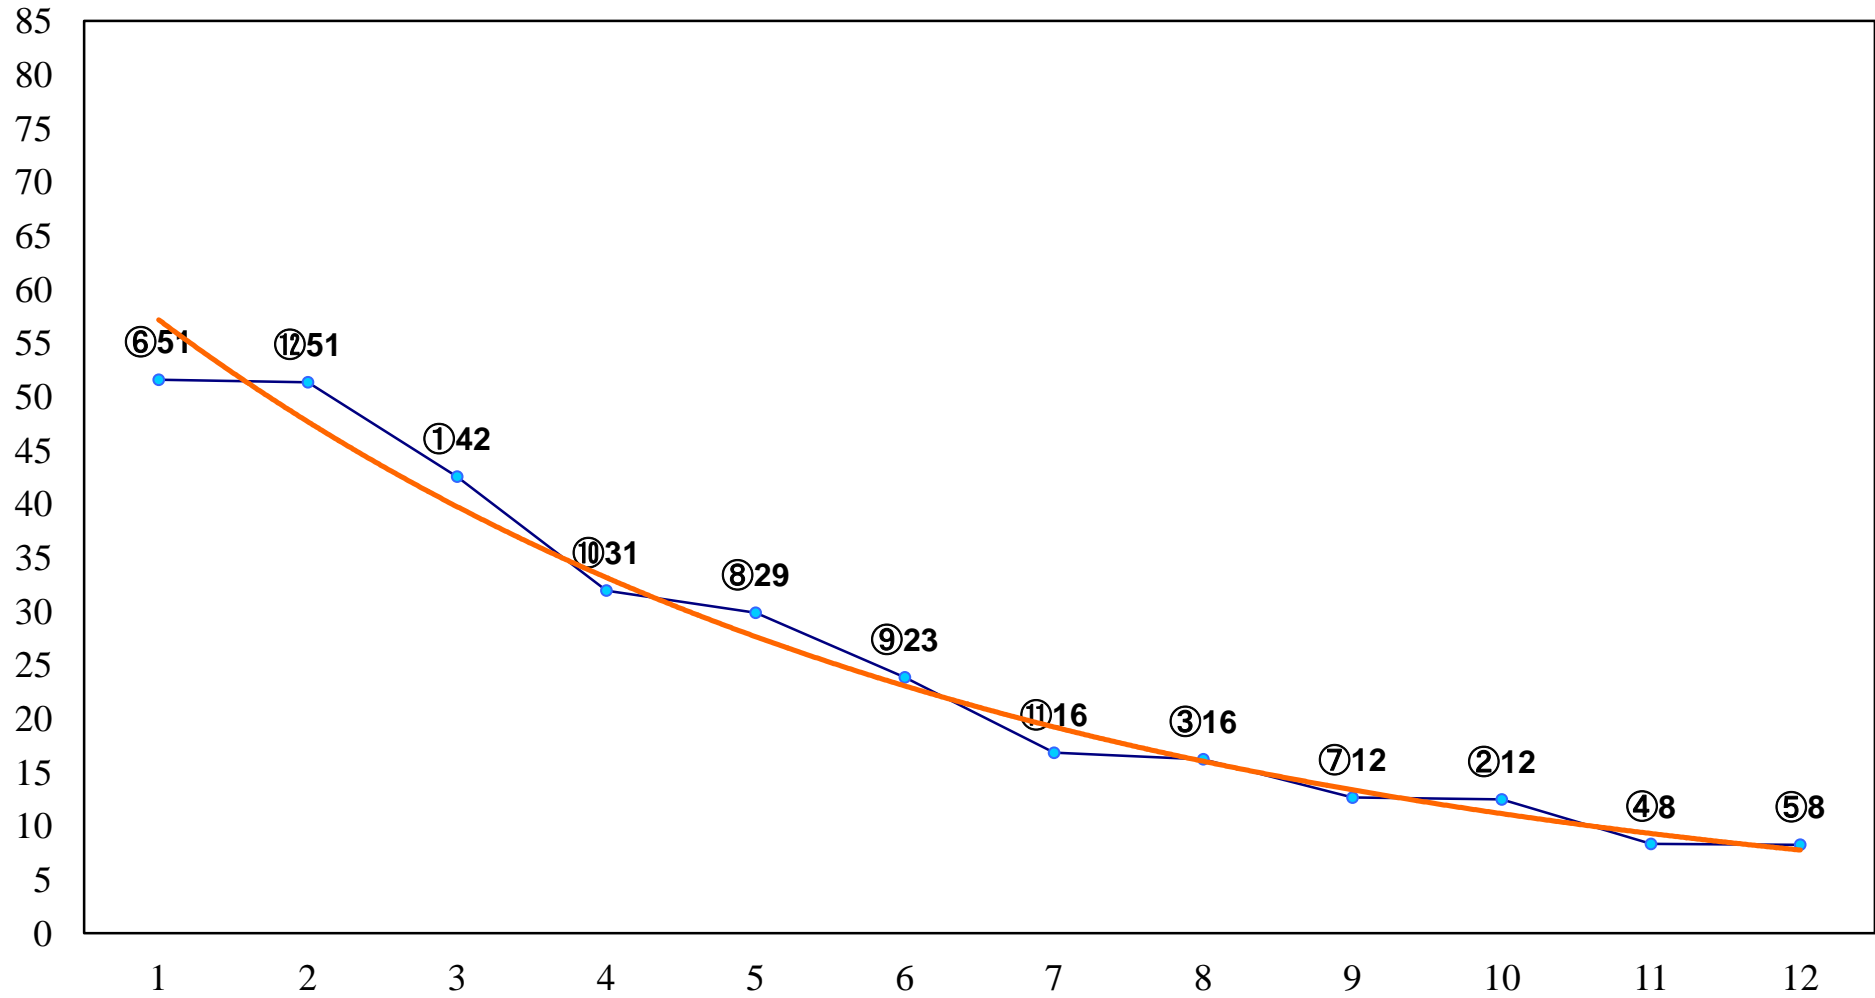

2016年07月21日(木) 船橋競馬 1R 14:40
2歳二 左1200m

2016年07月21日(木) 船橋競馬 2R 15:10
3歳五 左1200m

2016年07月21日(木) 船橋競馬 3R 15:40
C3三 左1600m

2016年07月21日(木) 船橋競馬 4R 16:10
3歳四 左1200m

2016年07月21日(木) 船橋競馬 5R 16:40
3階売店オッズオン サマー・ナポリC3四 左1000m