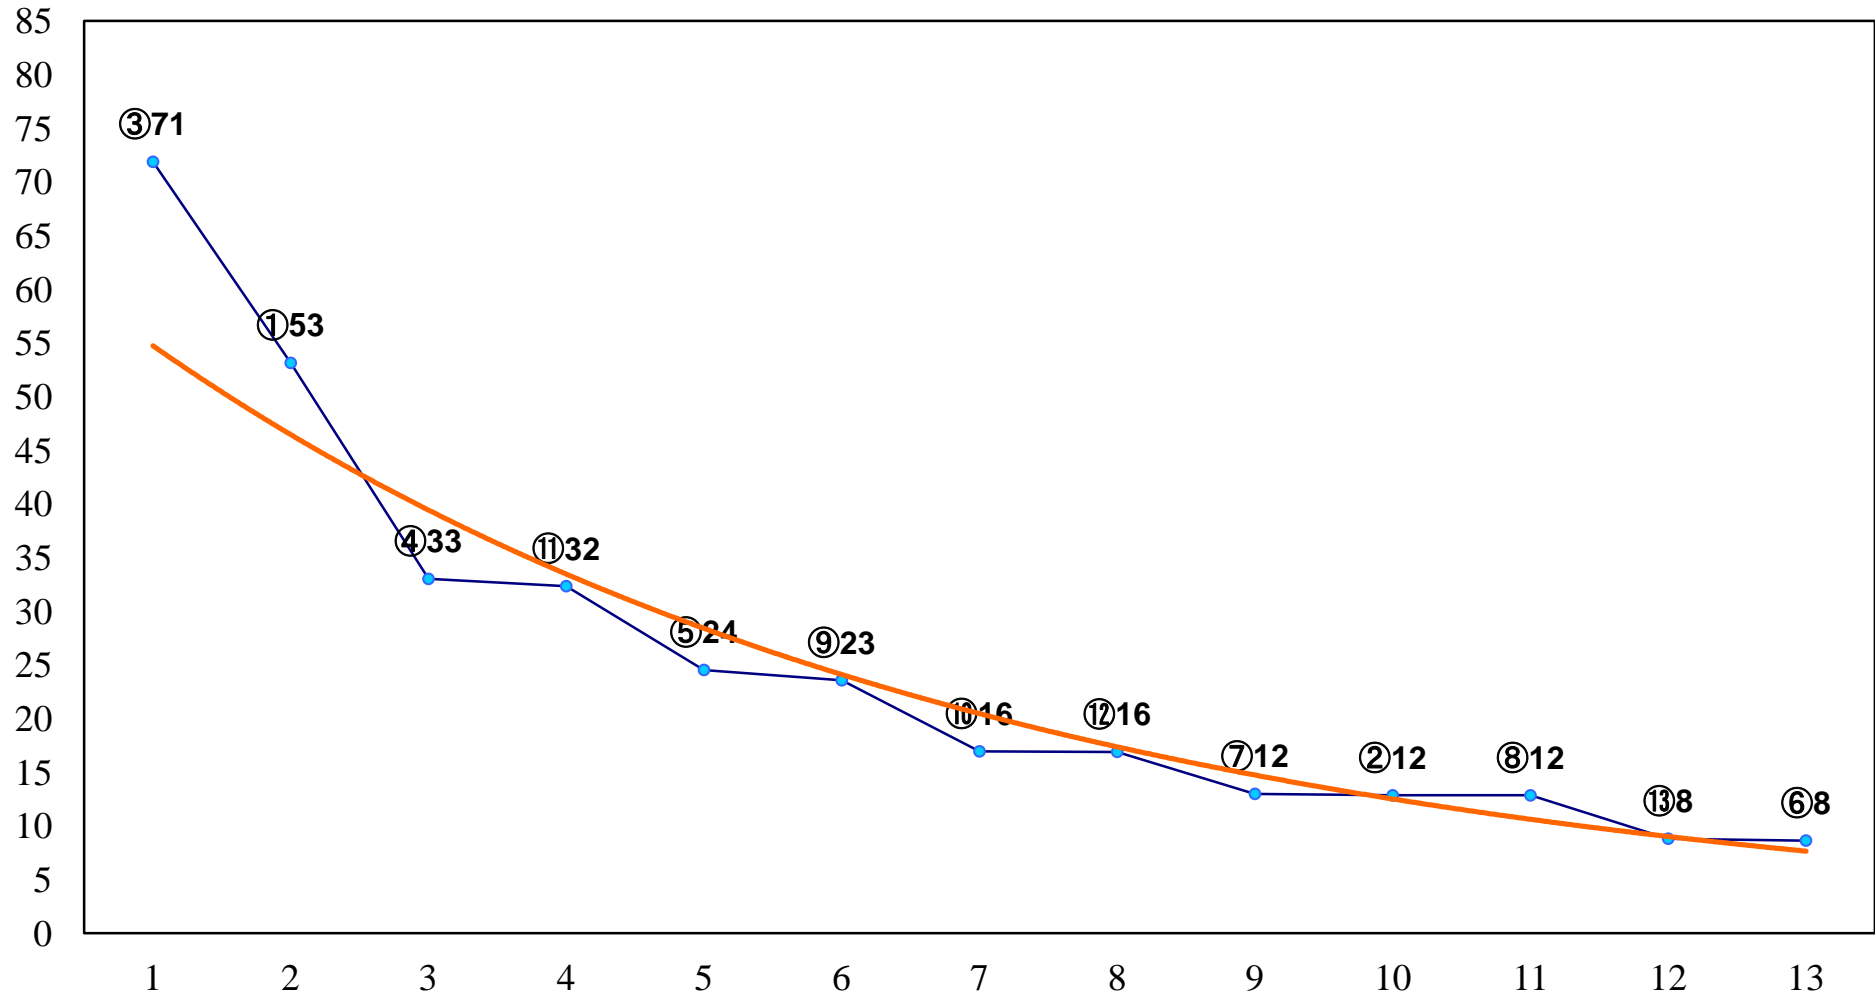

2016年07月21日(木) 船橋競馬 8R 18:10
C2三 四 左1000m