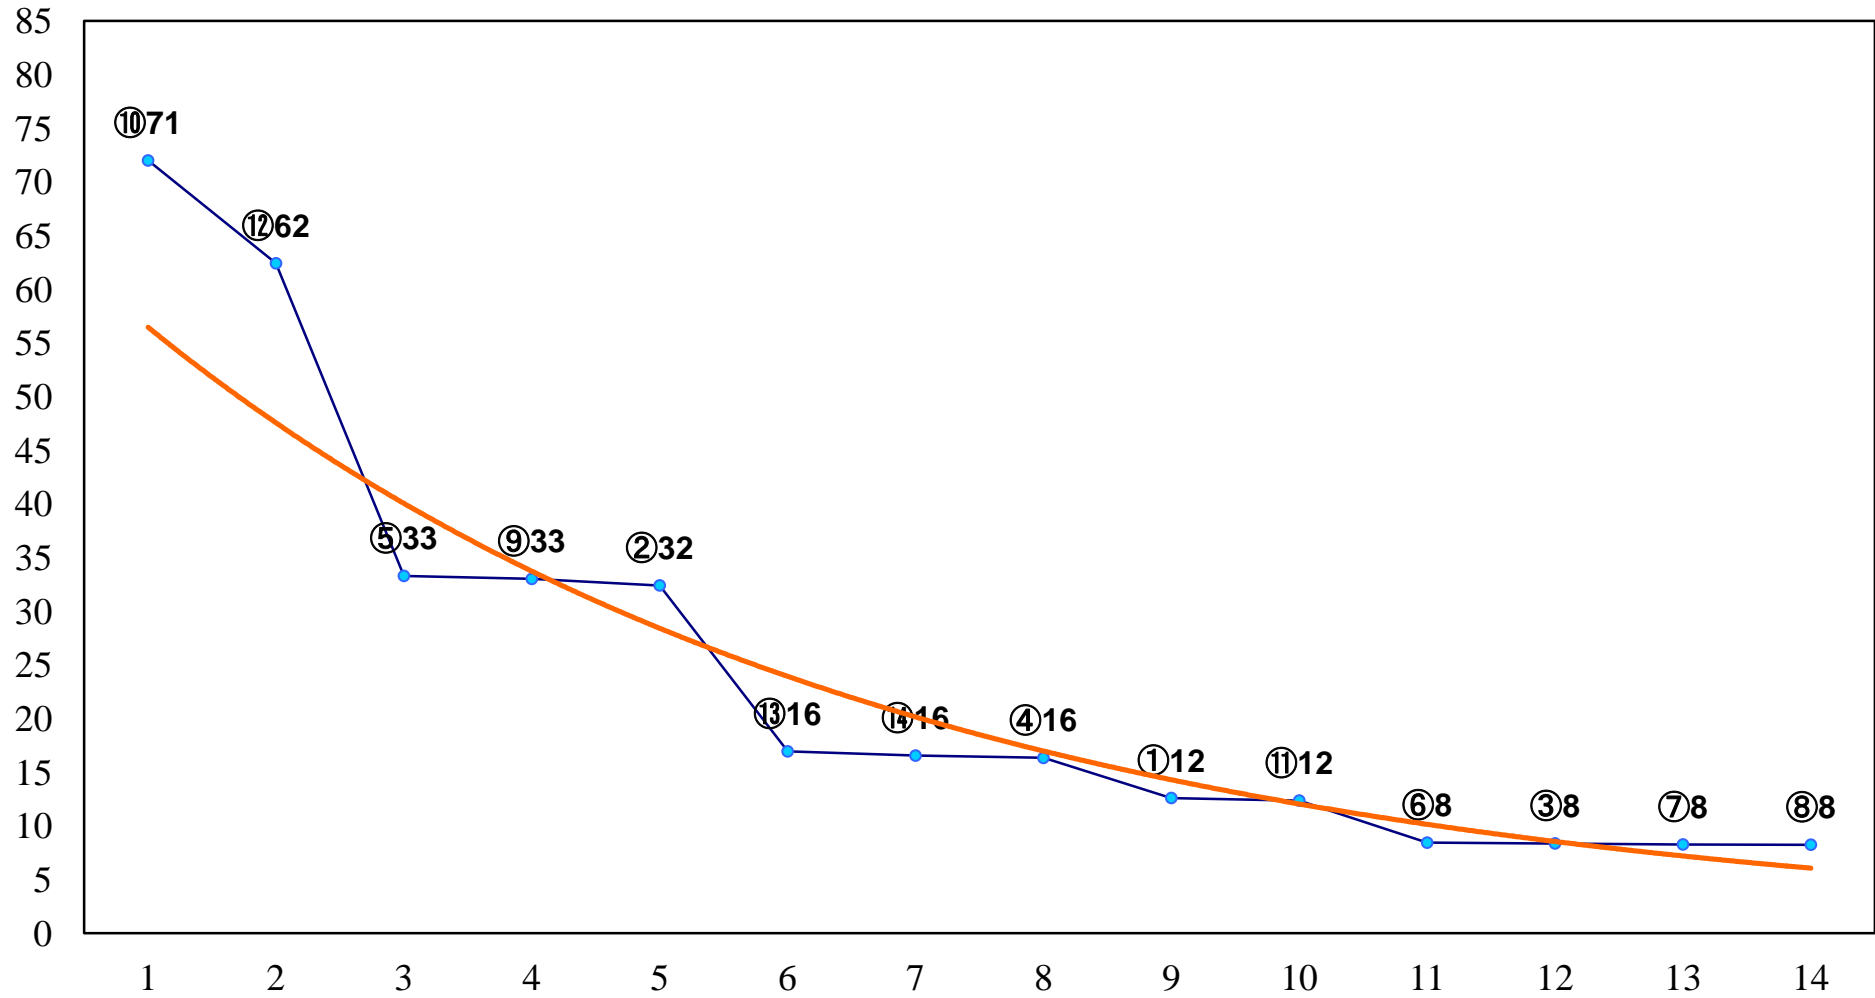

2016年07月21日(木) 船橋競馬 6R 17:10
結婚一周年記念竹内芳男美和夫妻永遠にC3 左1000m