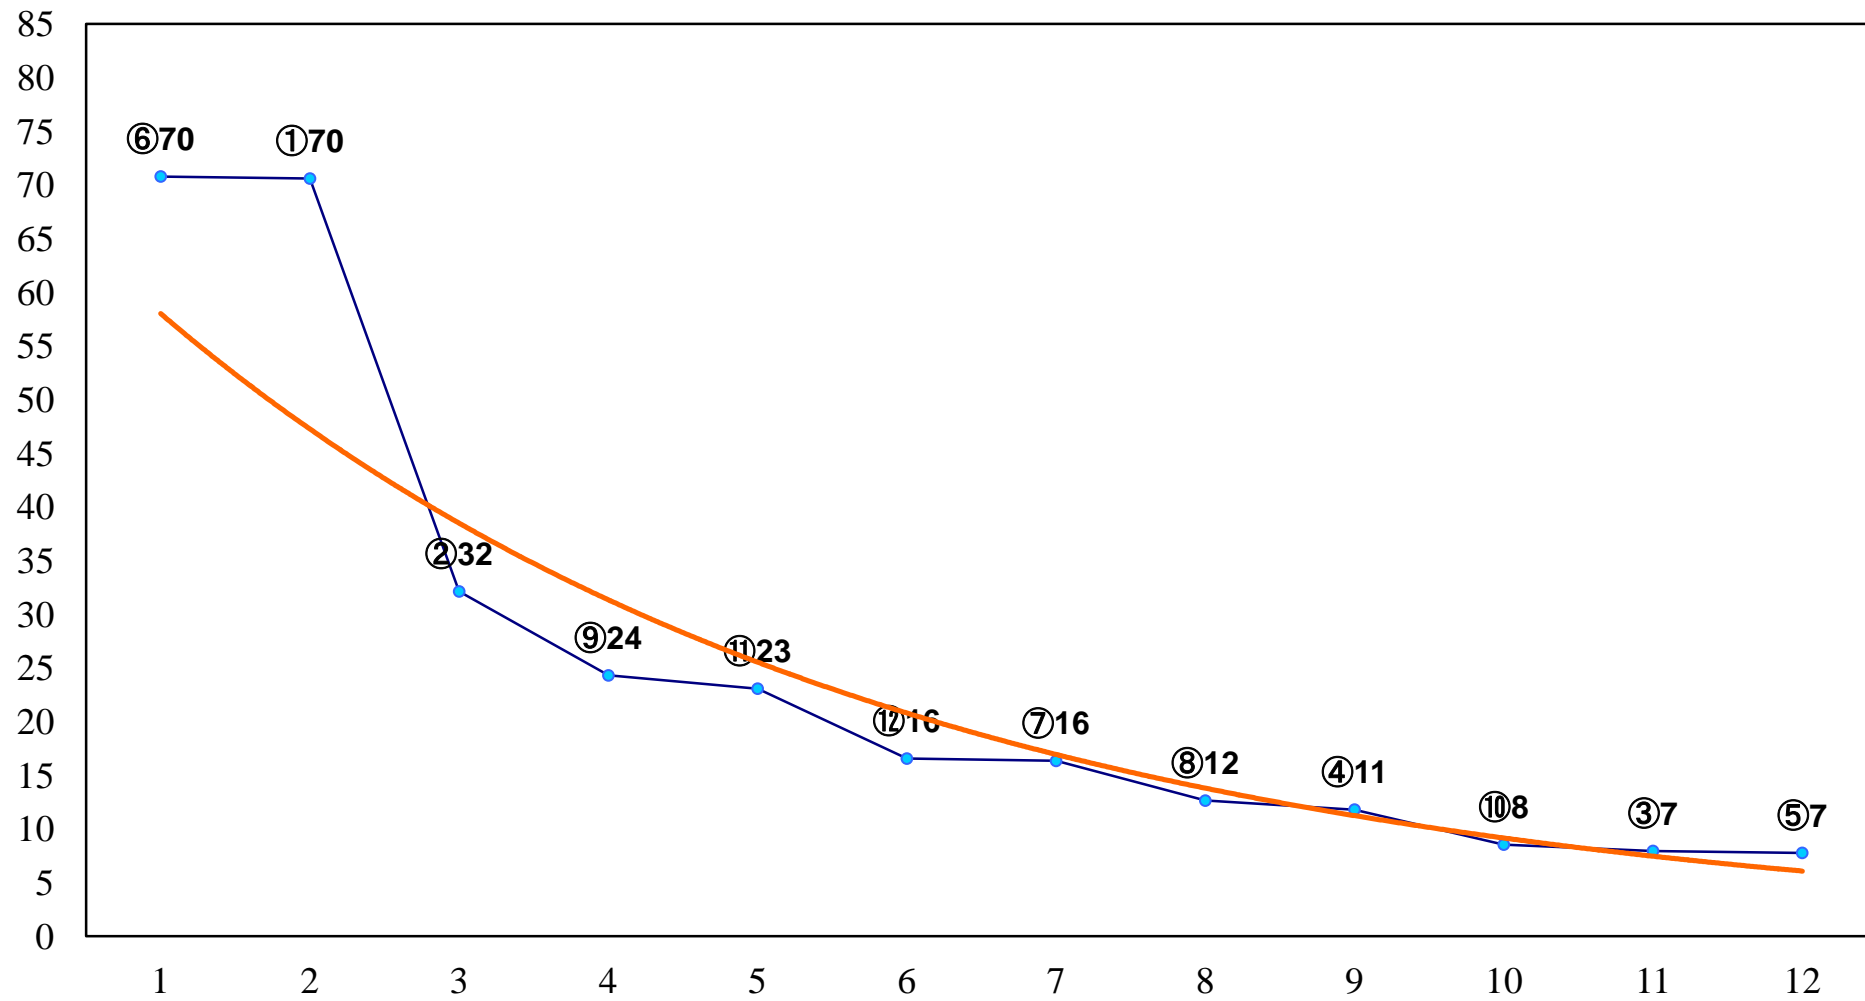

2016年07月21日(木) 船橋競馬 1R 14:40
2歳二 左1200m

2016年07月21日(木) 船橋競馬 2R 15:10
3歳五 左1200m

2016年07月21日(木) 船橋競馬 3R 15:40
C3三 左1600m

2016年07月21日(木) 船橋競馬 4R 16:10
3歳四 左1200m

2016年07月21日(木) 船橋競馬 5R 16:40
3階売店オッズオン サマー・ナポリC3四 左1000m