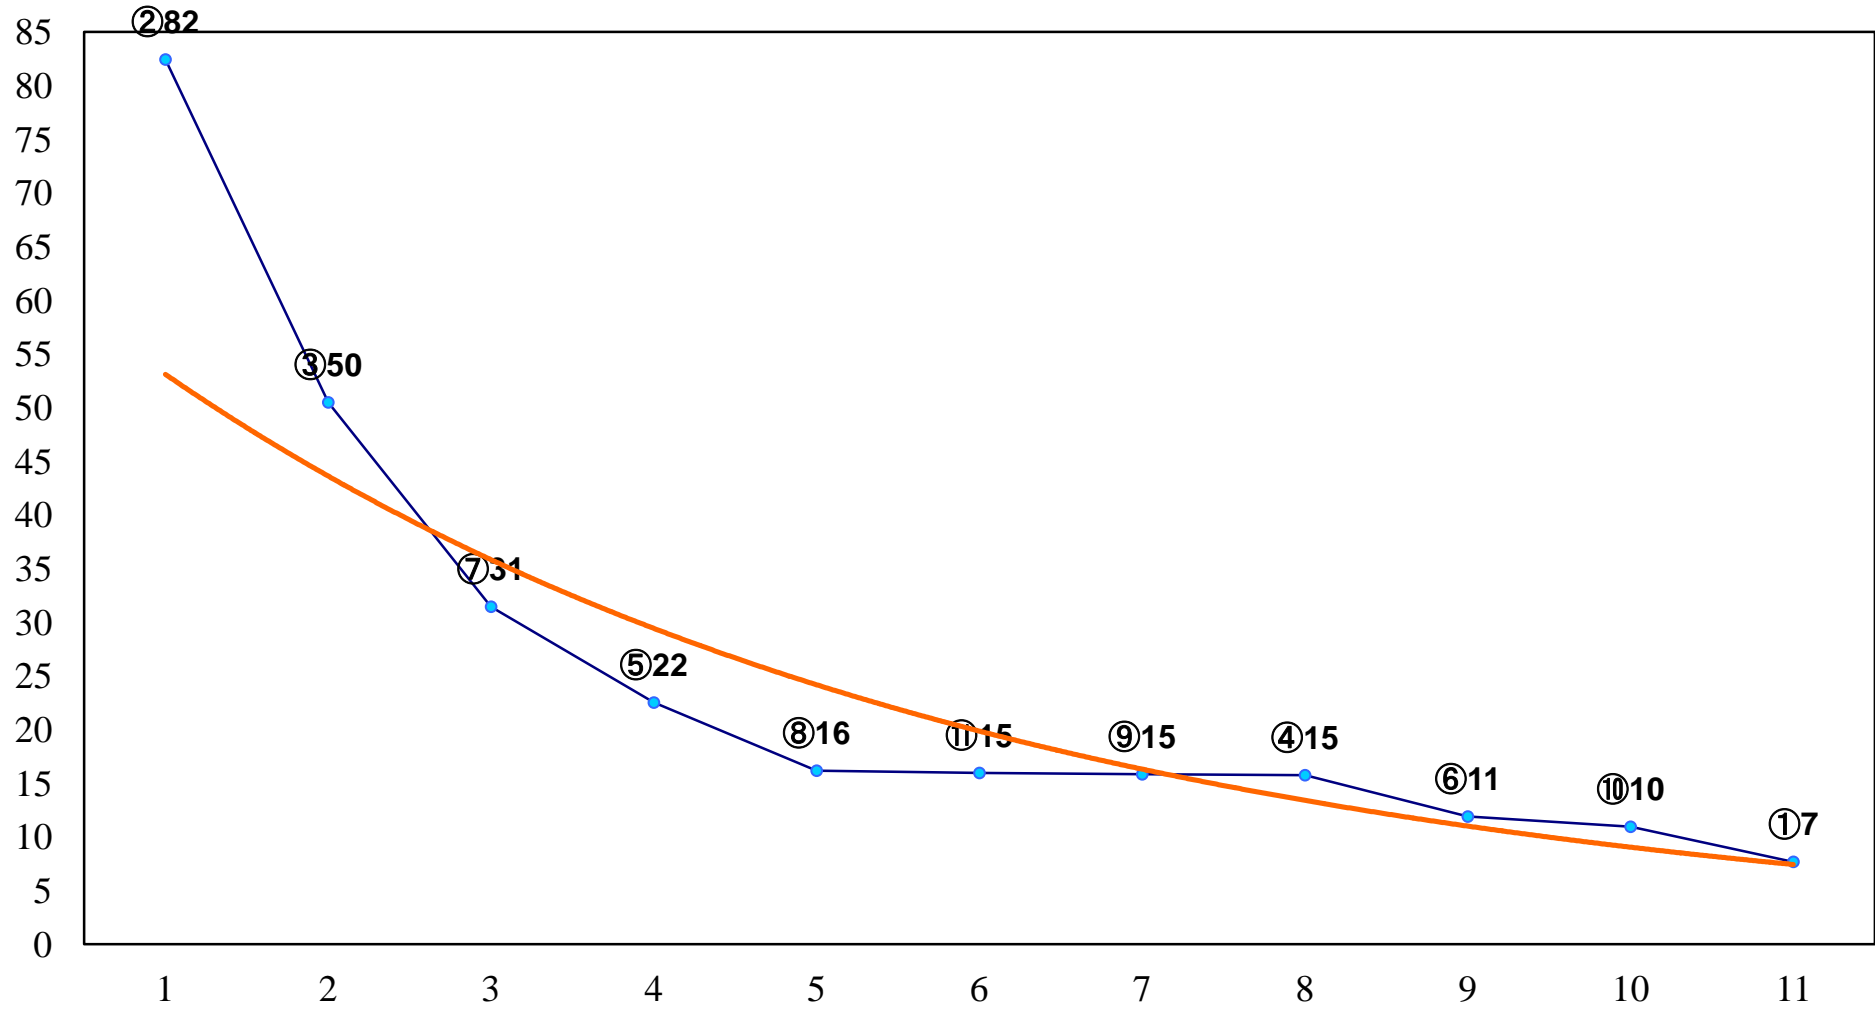

2016年07月21日(木) 船橋競馬 1R 14:40
2歳二 左1200m

2016年07月21日(木) 船橋競馬 2R 15:10
3歳五 左1200m

2016年07月21日(木) 船橋競馬 3R 15:40
C3三 左1600m

2016年07月21日(木) 船橋競馬 4R 16:10
3歳四 左1200m

2016年07月21日(木) 船橋競馬 5R 16:40
3階売店オッズオン サマー・ナポリC3四 左1000m