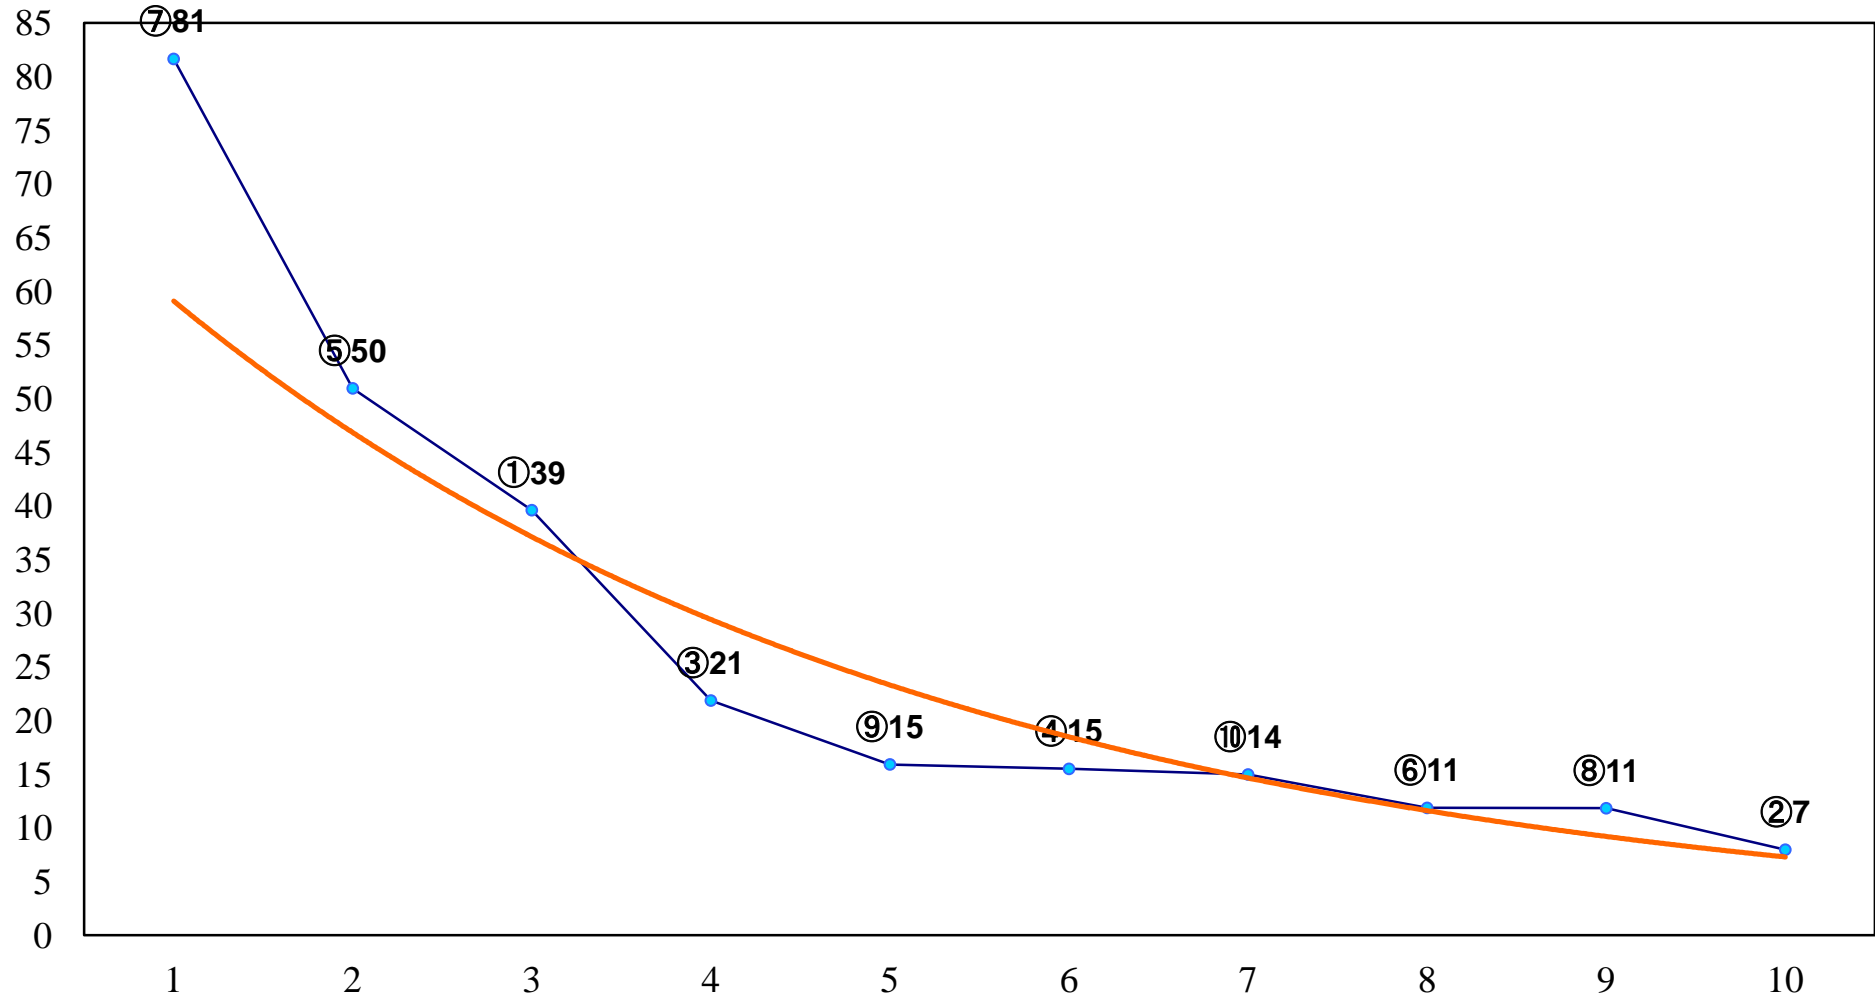

2016年07月21日(木) 船橋競馬 1R 14:40
2歳二 左1200m

2016年07月21日(木) 船橋競馬 2R 15:10
3歳五 左1200m

2016年07月21日(木) 船橋競馬 3R 15:40
C3三 左1600m

2016年07月21日(木) 船橋競馬 4R 16:10
3歳四 左1200m

2016年07月21日(木) 船橋競馬 5R 16:40
3階売店オッズオン サマー・ナポリC3四 左1000m