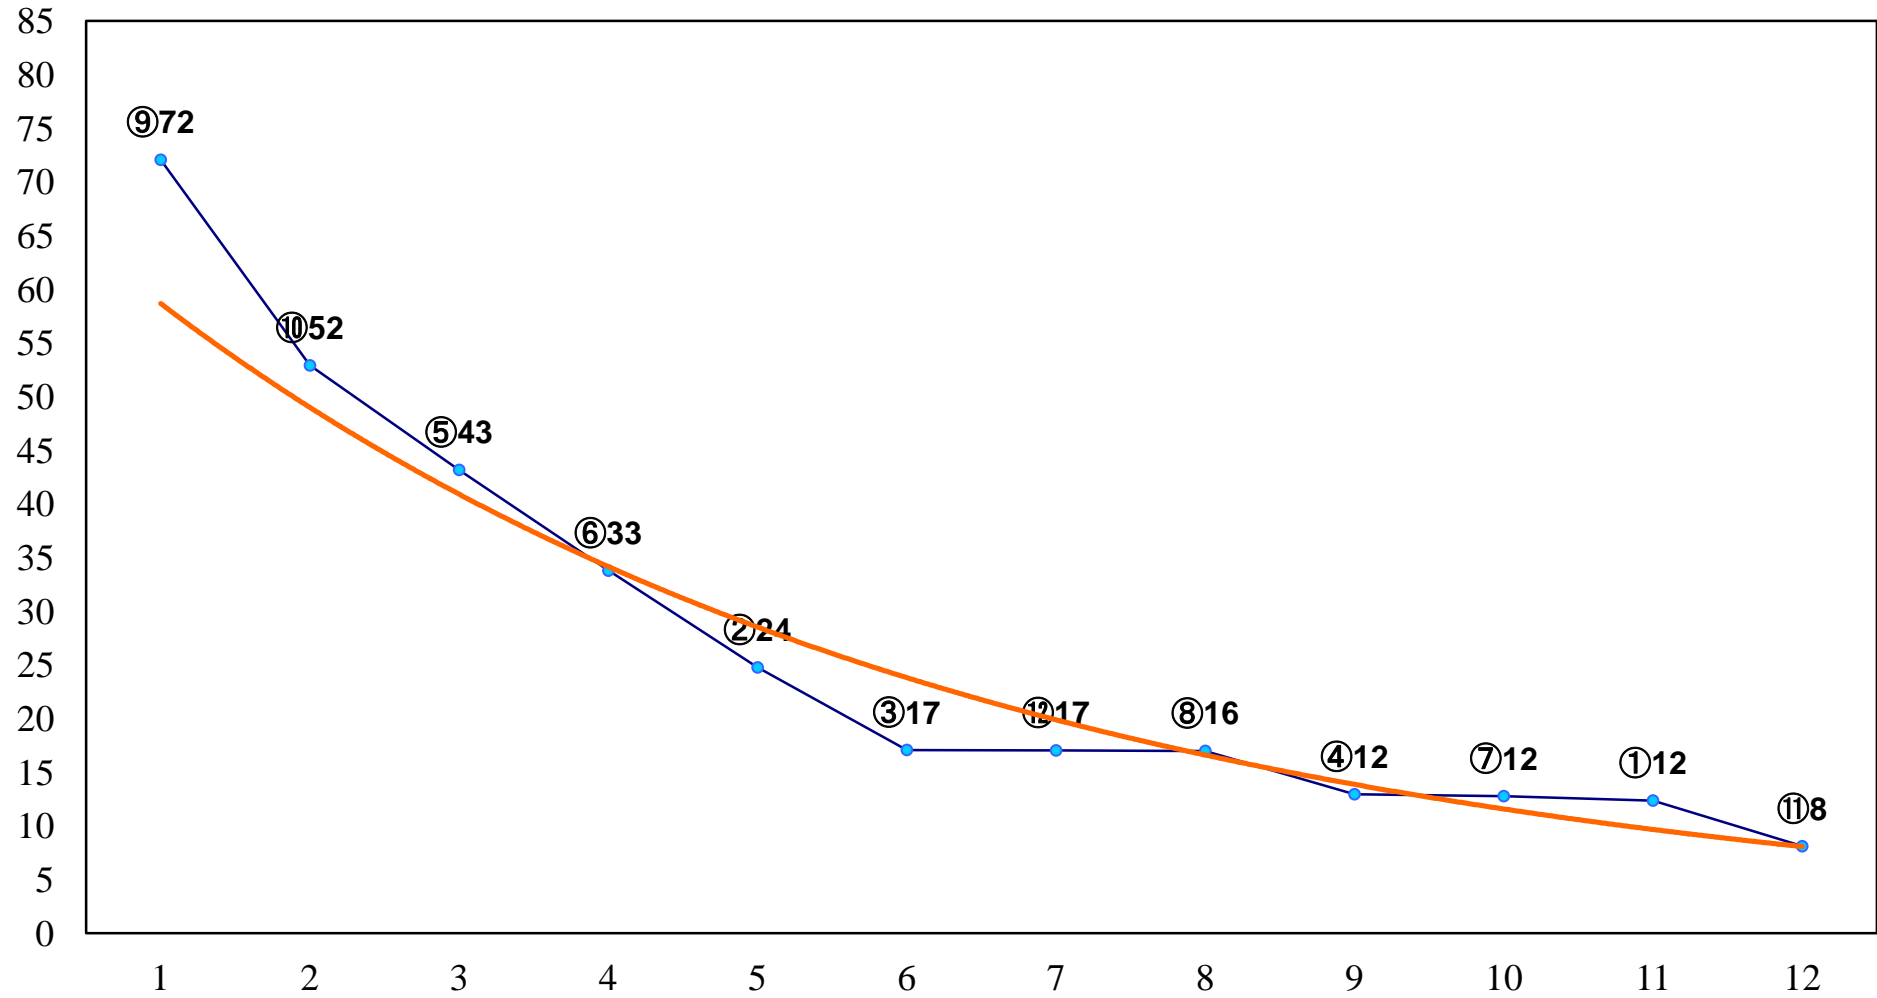

2016年07月21日(木) 船橋競馬 9R 18:45
スカパー！南関東地方競馬チャンネル賞C2 左1200m