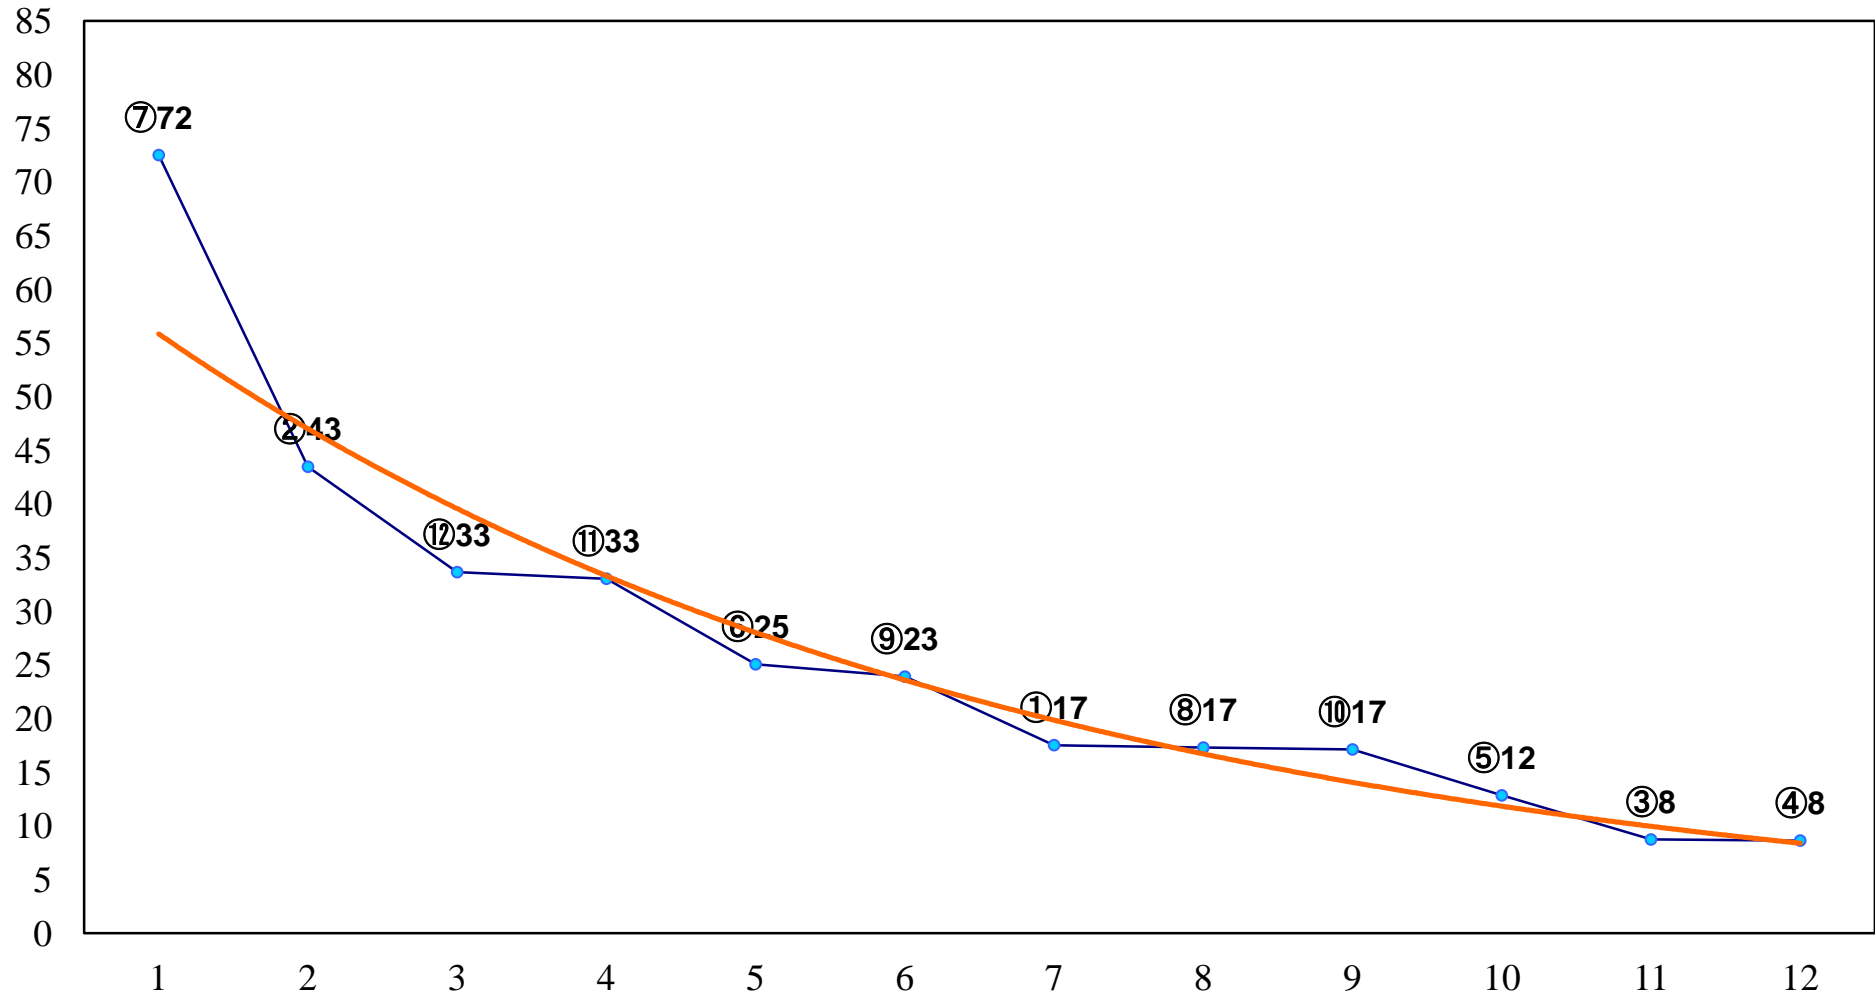

2016年07月21日(木) 船橋競馬 11R 19:55
文月賞A2以下 左1600m

2016年07月21日(木) 船橋競馬 12R 20:30
8時30分だよ！九十九里特別B2二以下 左1500m