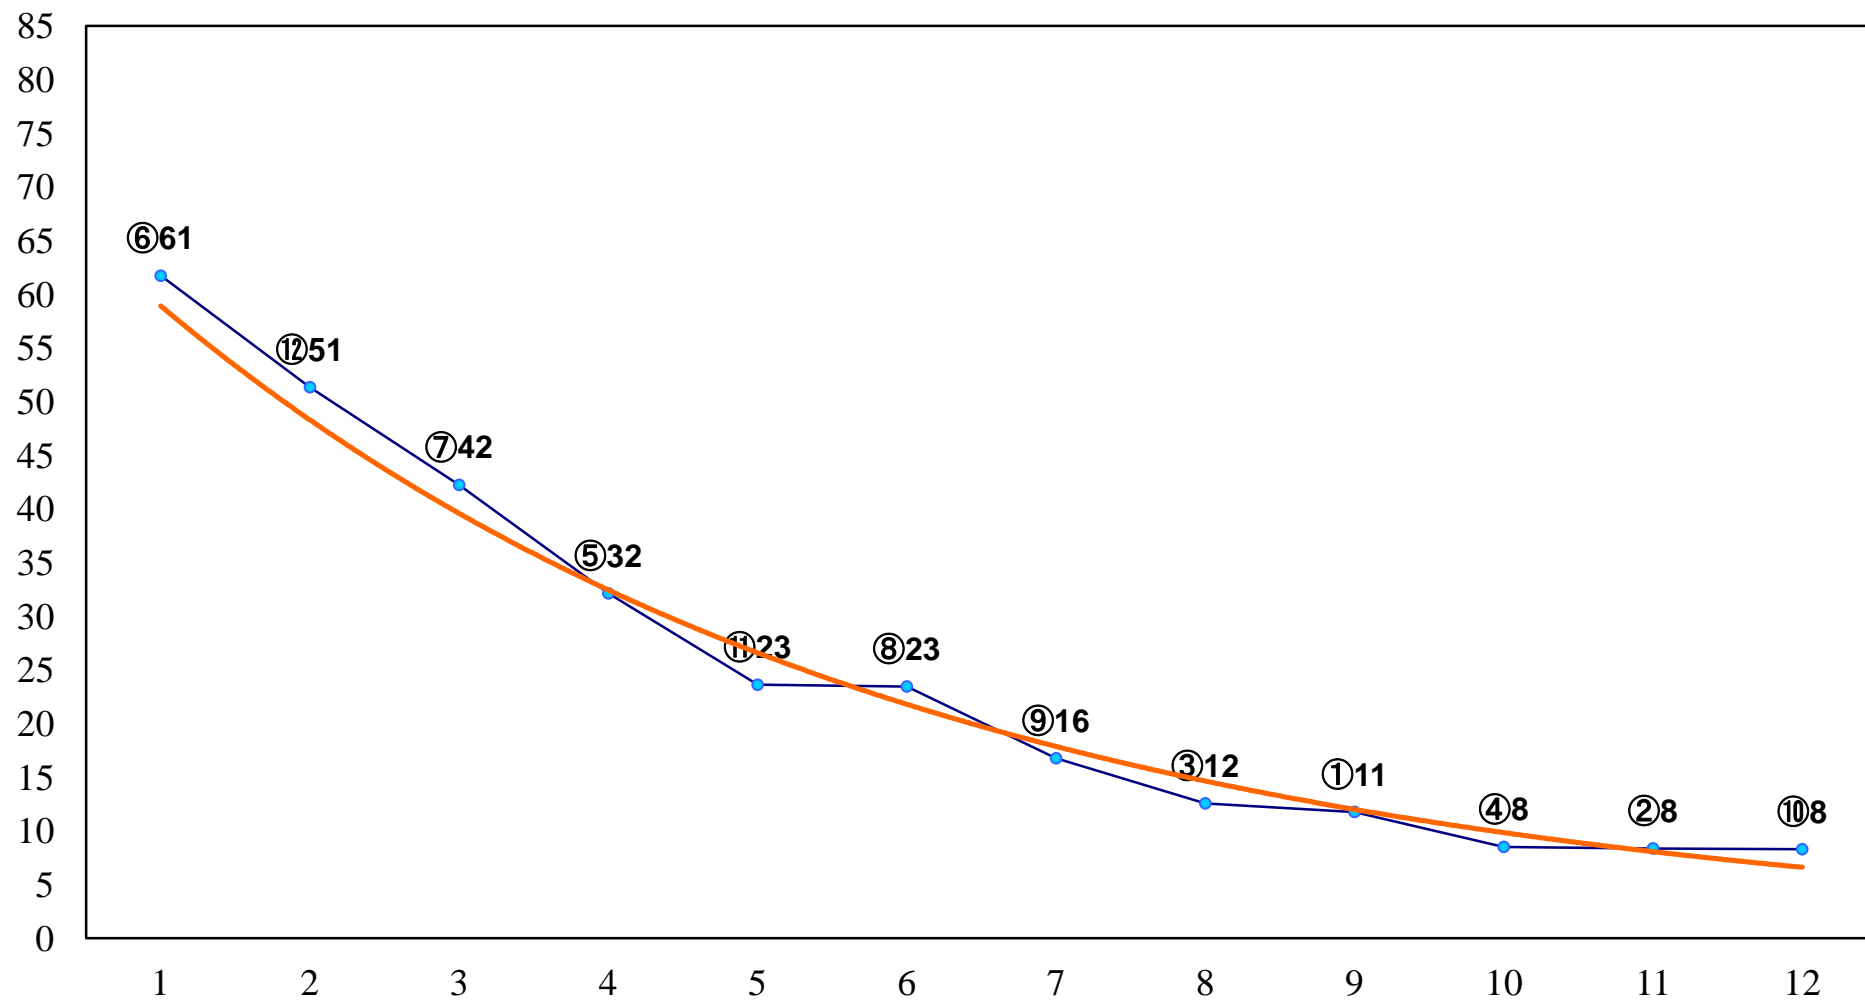

2016年07月28日(木) 川崎競馬 5R 17:30
触角宇宙人「バット星人」杯C3三 四 五 左1500m