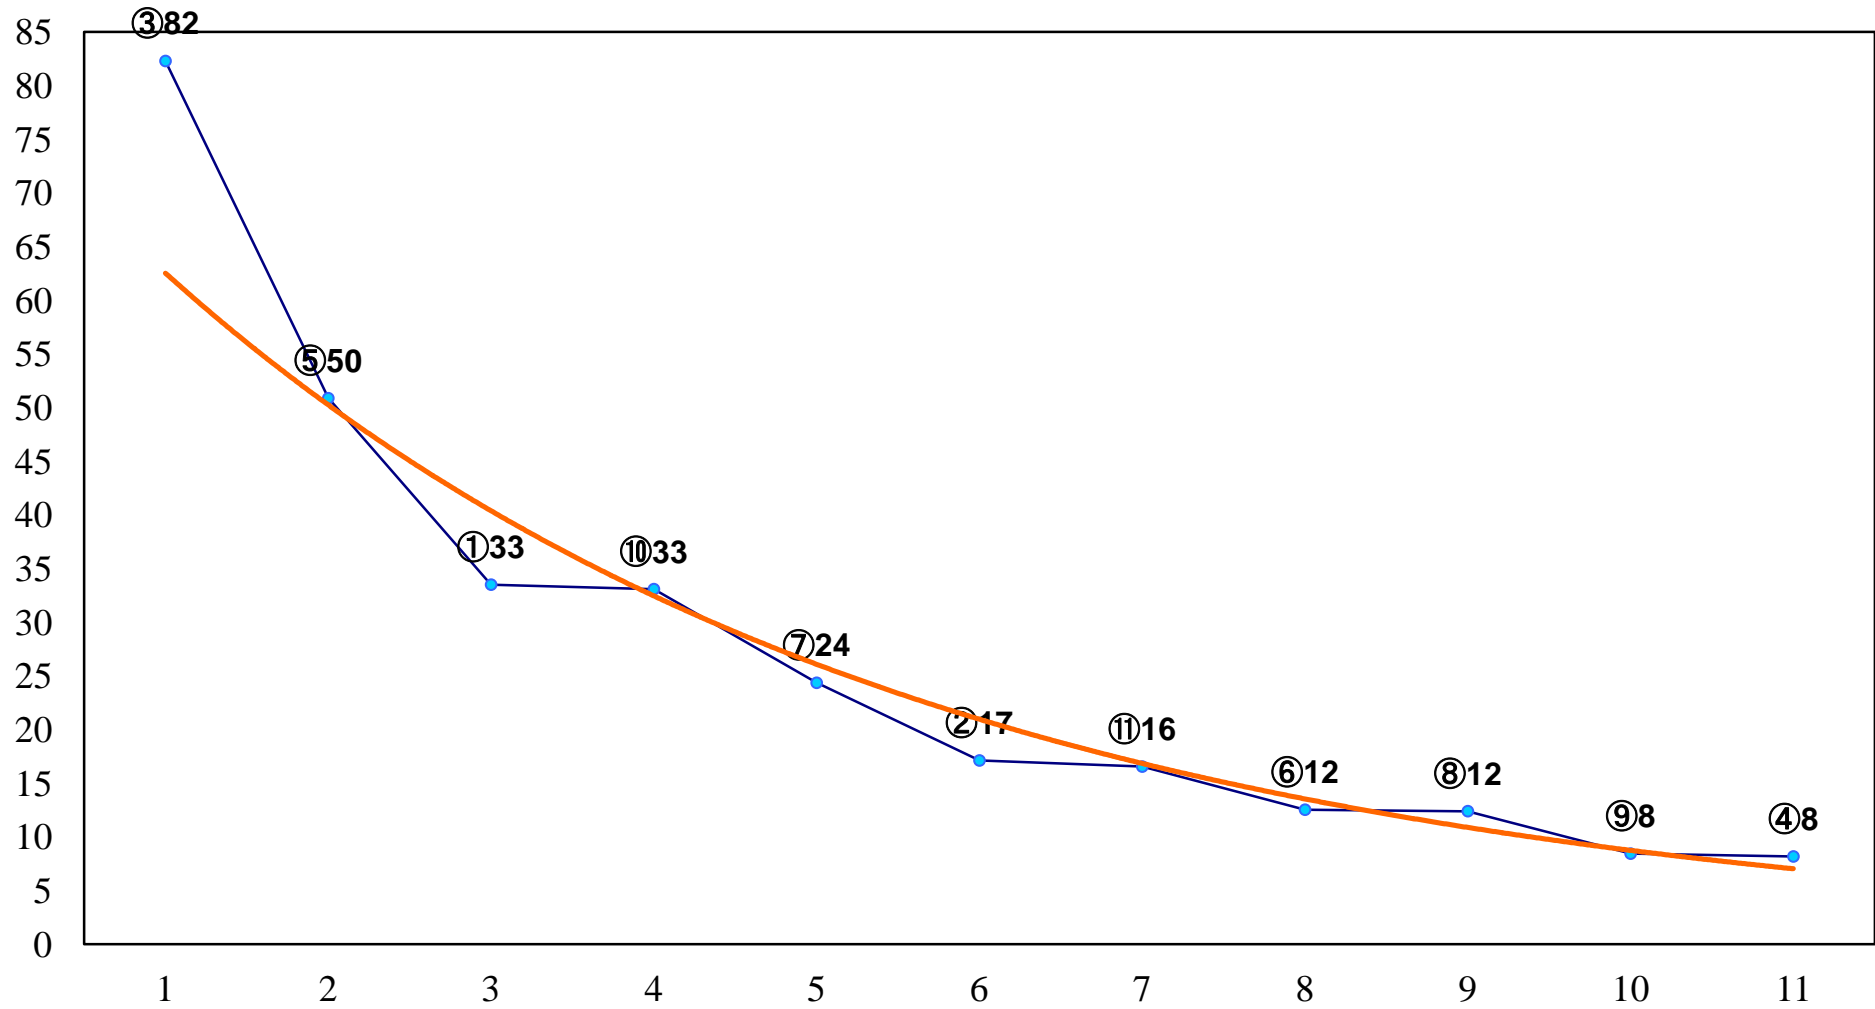

2016年07月28日(木) 川崎競馬 7R 18:30
怪獣酋長「ジェロニモン」杯C2選定馬 左900m