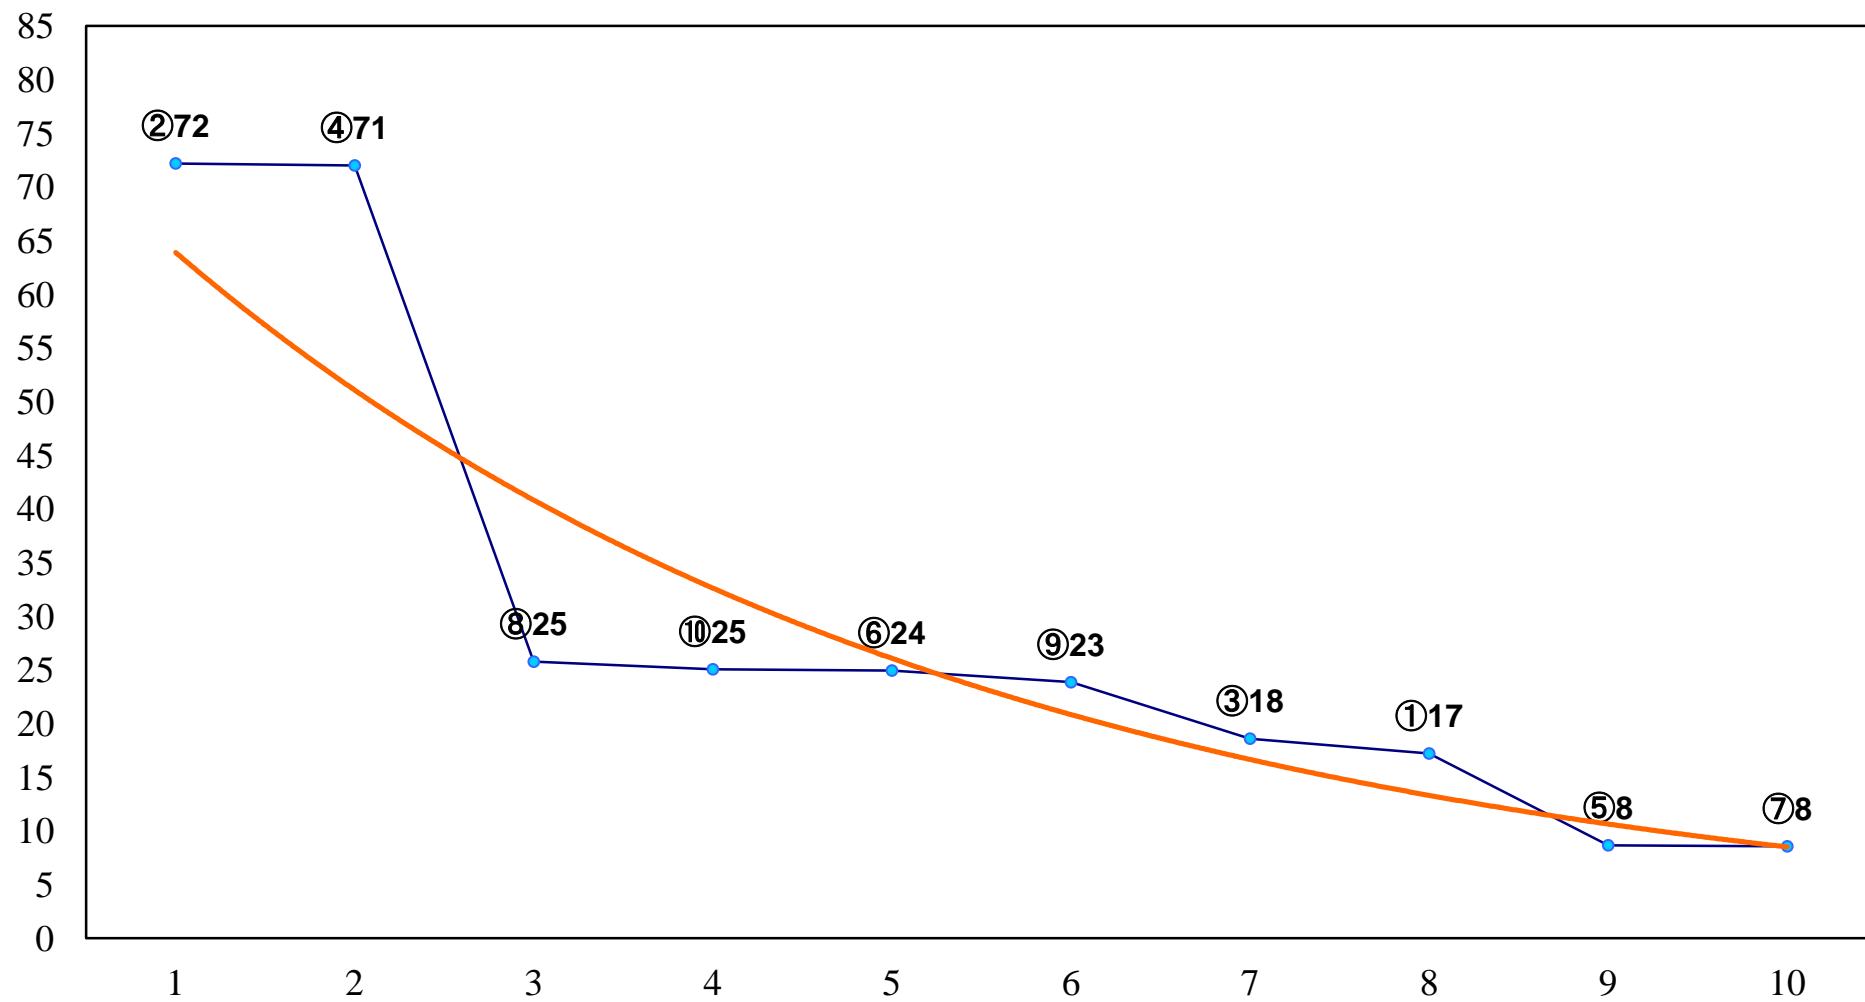

2016年07月28日(木) 川崎競馬 8R 19:05
地獄星人「ヒッポリト星人」杯C1四 左1400m