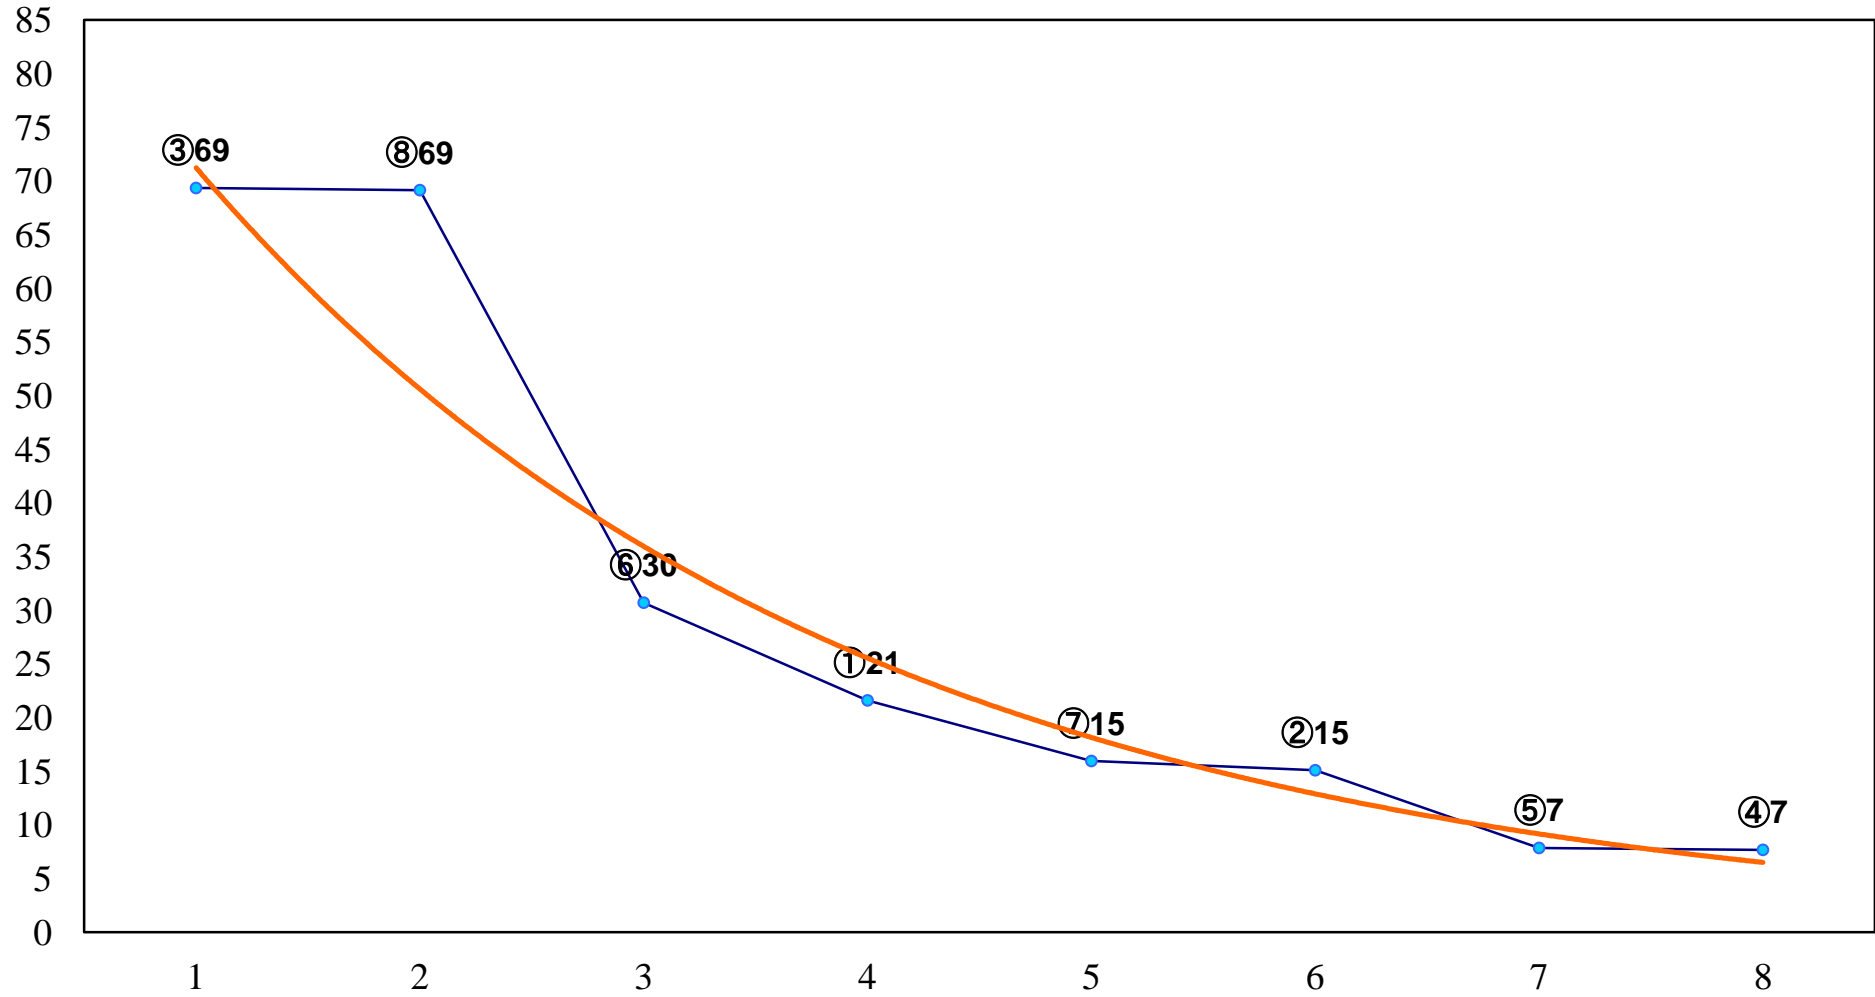

2016年07月28日(木) 川崎競馬 1R 15:30
脳波怪獣「ギャング」杯3歳8 左1400m

2016年07月28日(木) 川崎競馬 2R 16:00
戦車怪獣「恐竜戦車」杯3歳7口 左1400m

2016年07月28日(木) 川崎競馬 3R 16:30
宇宙恐竜「ゼットン」杯3歳6イ 左1400m

2016年07月28日(木) 川崎競馬 4R 17:00
双頭怪獣「パンドン」杯C3三 四 五 左1500m