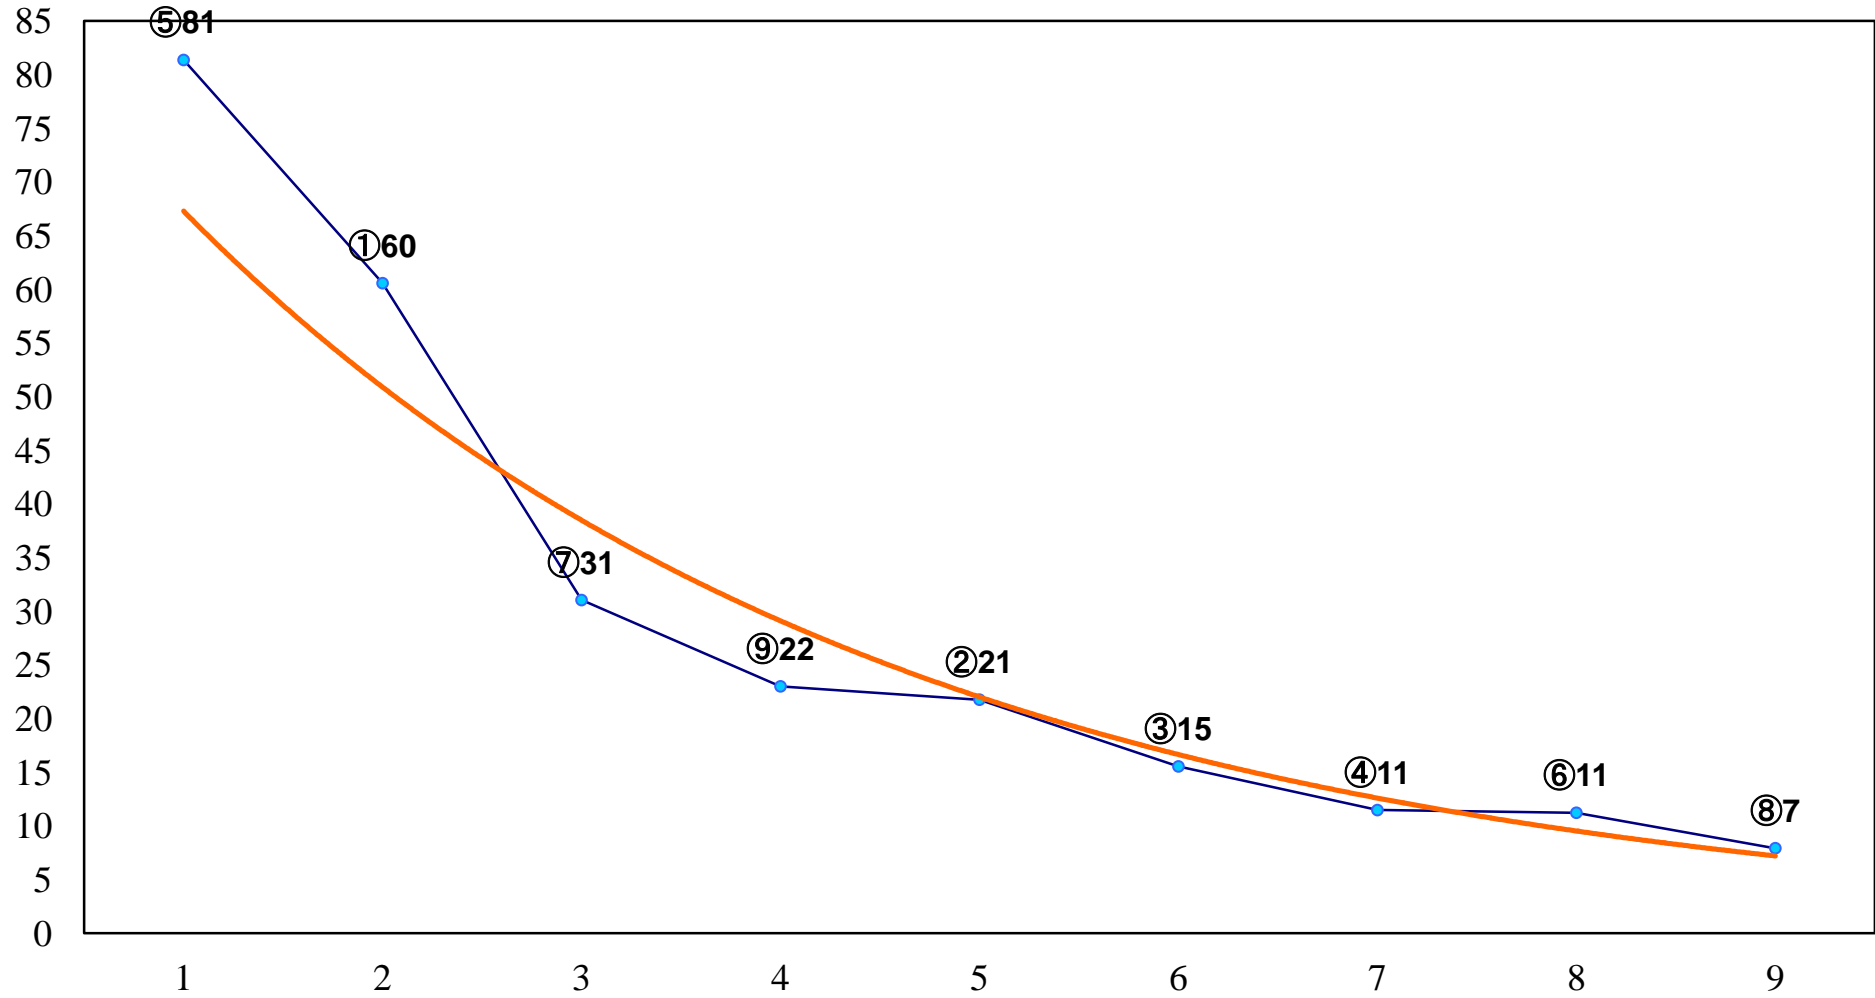

2016年07月28日(木) 川崎競馬 1R 15:30
脳波怪獣「ギャング」杯3歳8 左1400m

2016年07月28日(木) 川崎競馬 2R 16:00
戦車怪獣「恐竜戦車」杯3歳7口 左1400m

2016年07月28日(木) 川崎競馬 3R 16:30
宇宙恐竜「ゼットン」杯3歳6イ 左1400m

2016年07月28日(木) 川崎競馬 4R 17:00
双頭怪獣「パンドン」杯C3三 四 五 左1500m