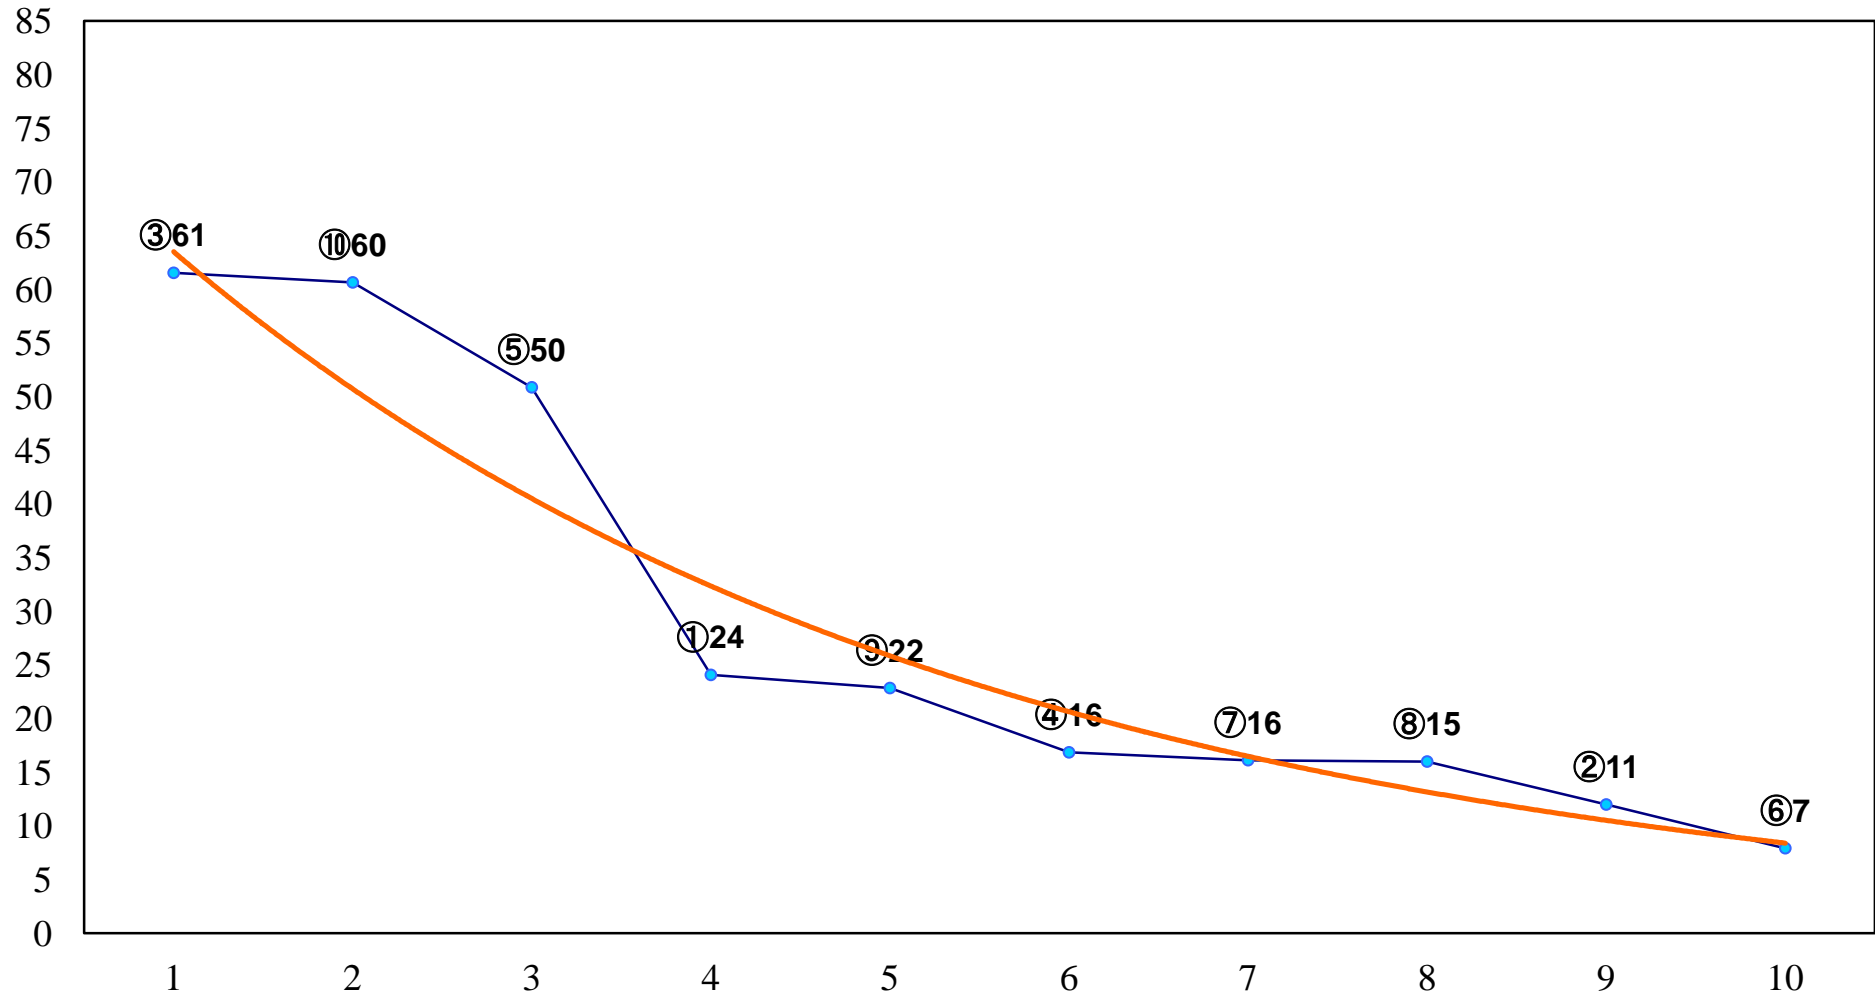

2016年07月28日(木) 川崎競馬 5R 17:30
触角宇宙人「バット星人」杯C3三 四 五 左1500m

2016年07月28日(木) 川崎競馬 7R 18:30
怪獣酋長「ジェロニモン」杯C2選定馬 左900m

2016年07月28日(木) 川崎競馬 8R 19:05
地獄星人「ヒッポリト星人」杯C1四 左1400m

2016年07月28日(木) 川崎競馬 9R 19:40
酔っぱらい怪獣「ベロン」杯3歳1 左1600m