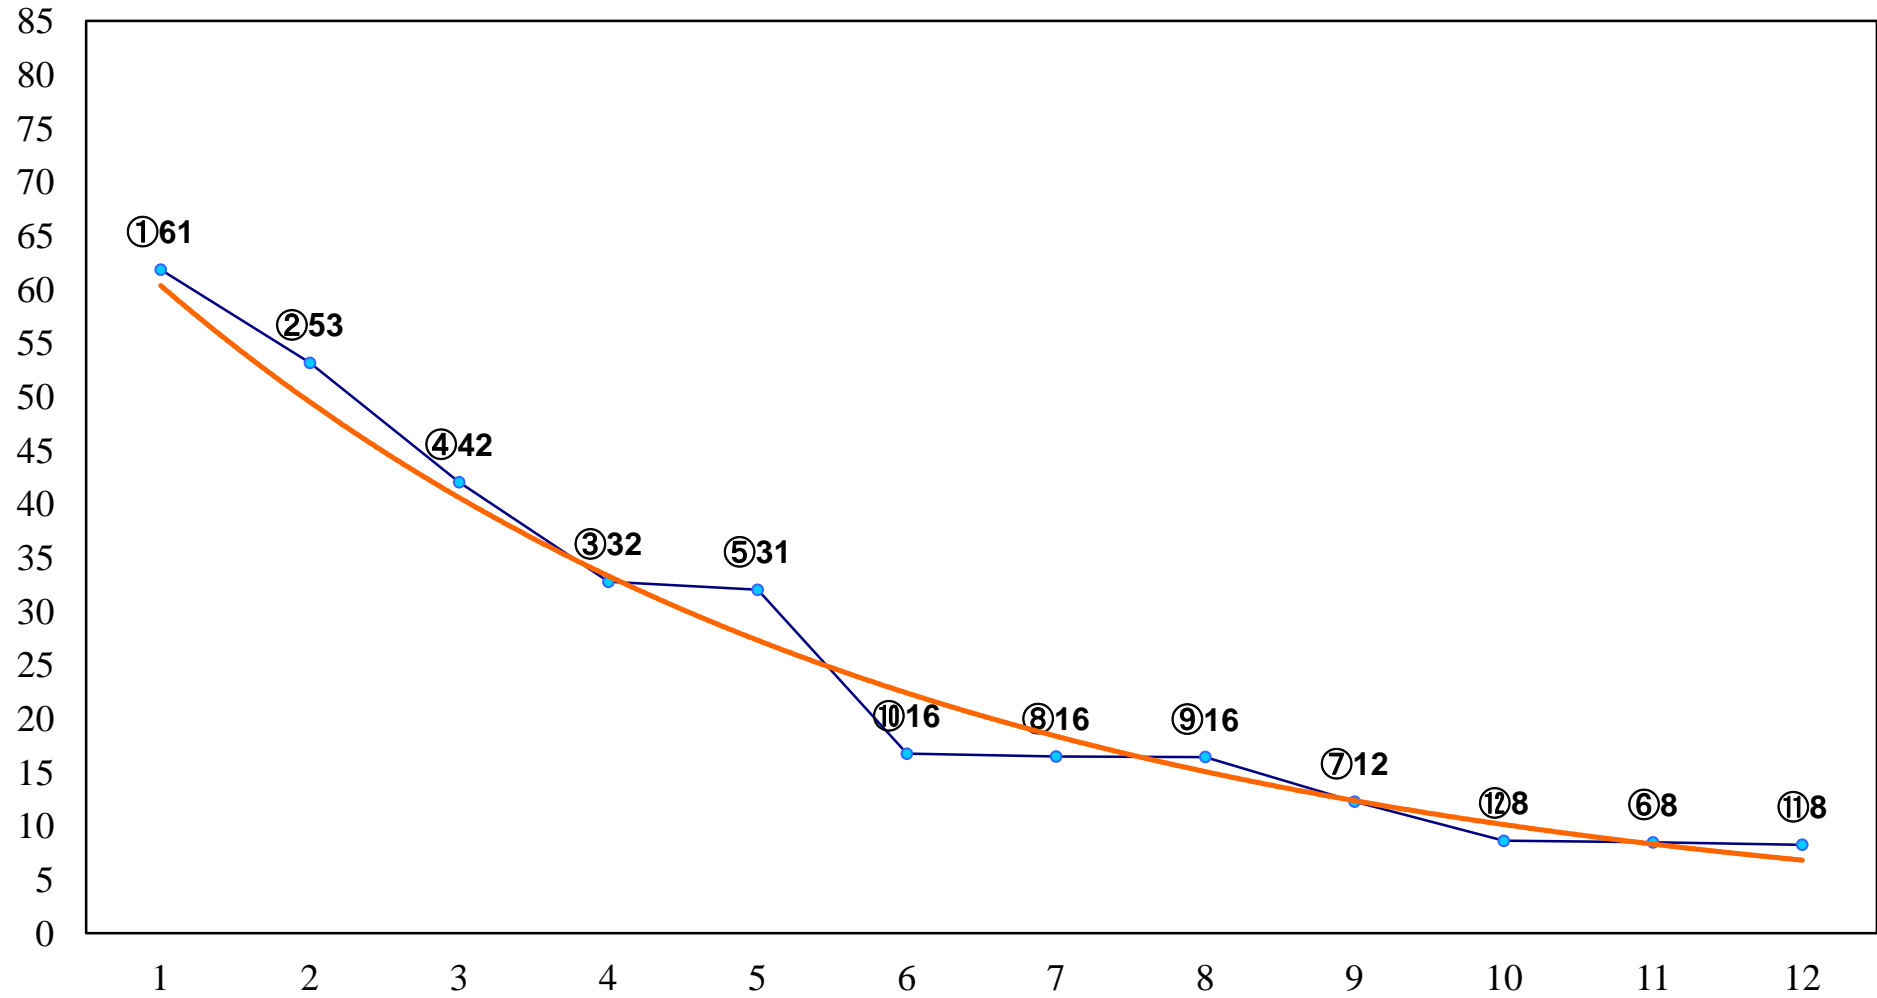

2016年07月28日(木) 川崎競馬 1R 15:30
脳波怪獣「ギャング」杯3歳8 左1400m

2016年07月28日(木) 川崎競馬 2R 16:00
戦車怪獣「恐竜戦車」杯3歳7口 左1400m

2016年07月28日(木) 川崎競馬 3R 16:30
宇宙恐竜「ゼットン」杯3歳6イ 左1400m

2016年07月28日(木) 川崎競馬 4R 17:00
双頭怪獣「パンドン」杯C3三 四 五 左1500m