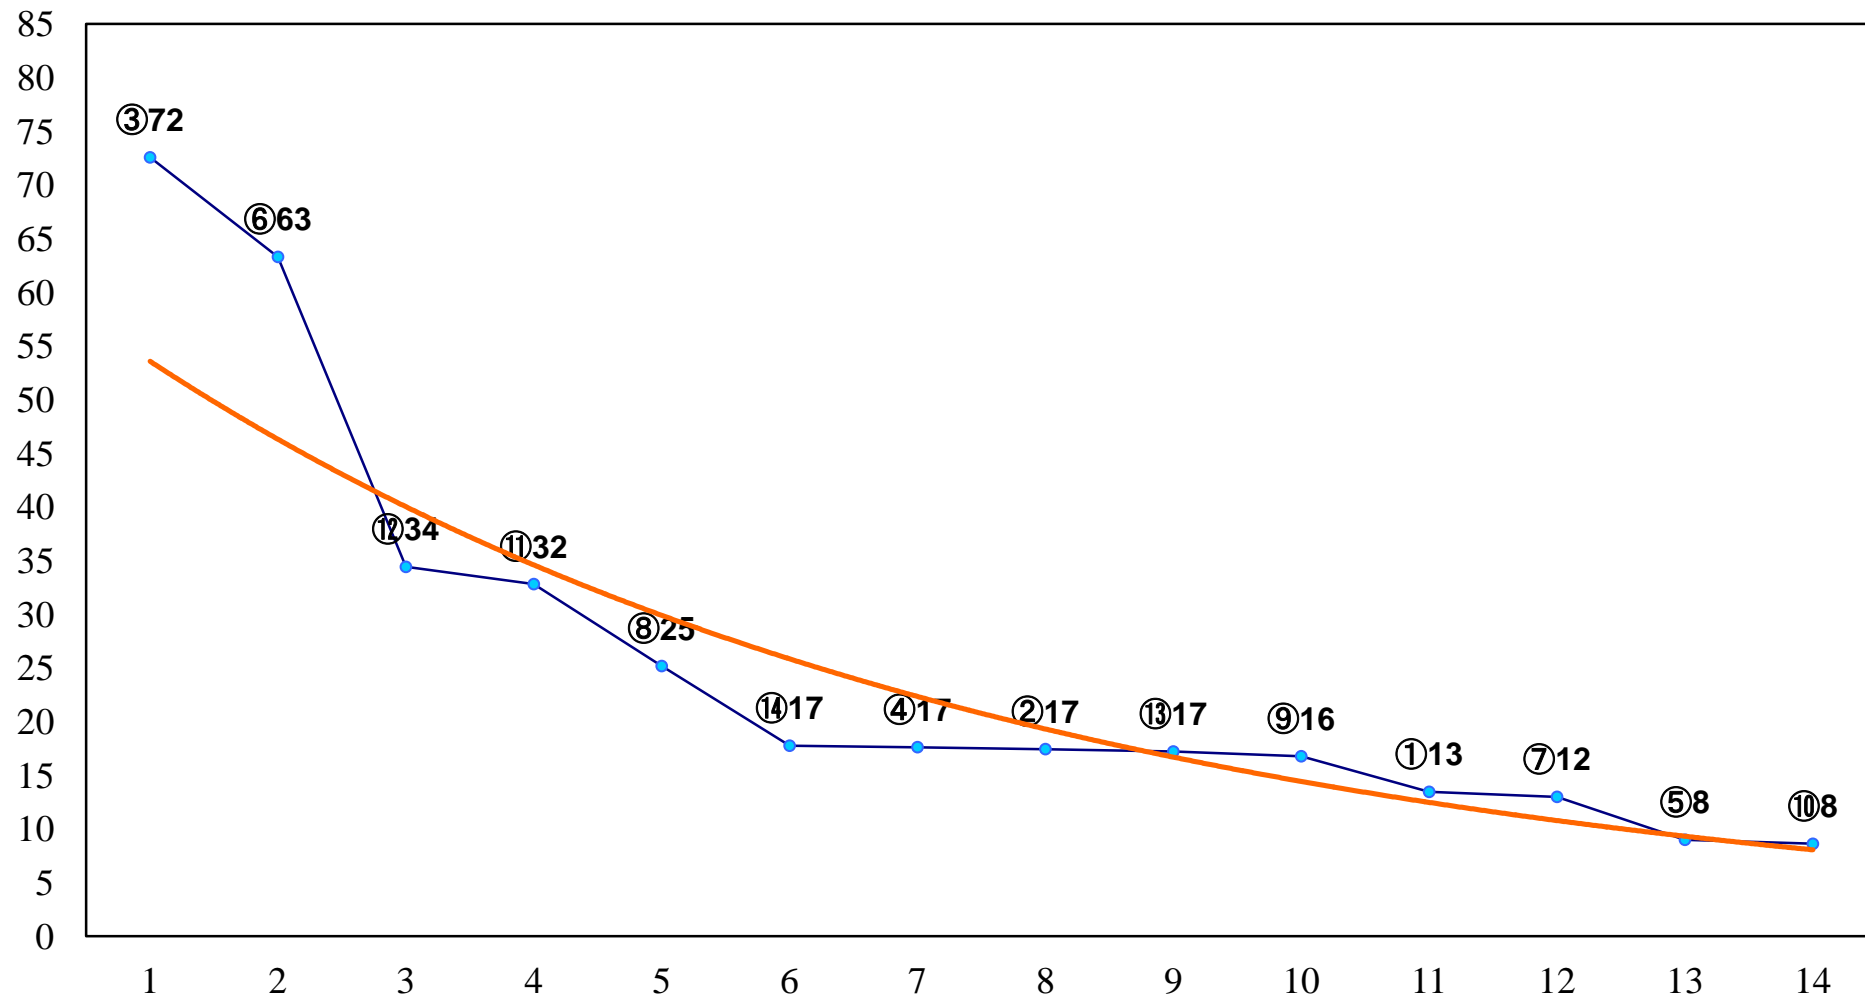

2016年07月28日(木) 川崎競馬 10R 20:15
宇宙忍者「バルタン店長」杯B1ニB2一 左1600m