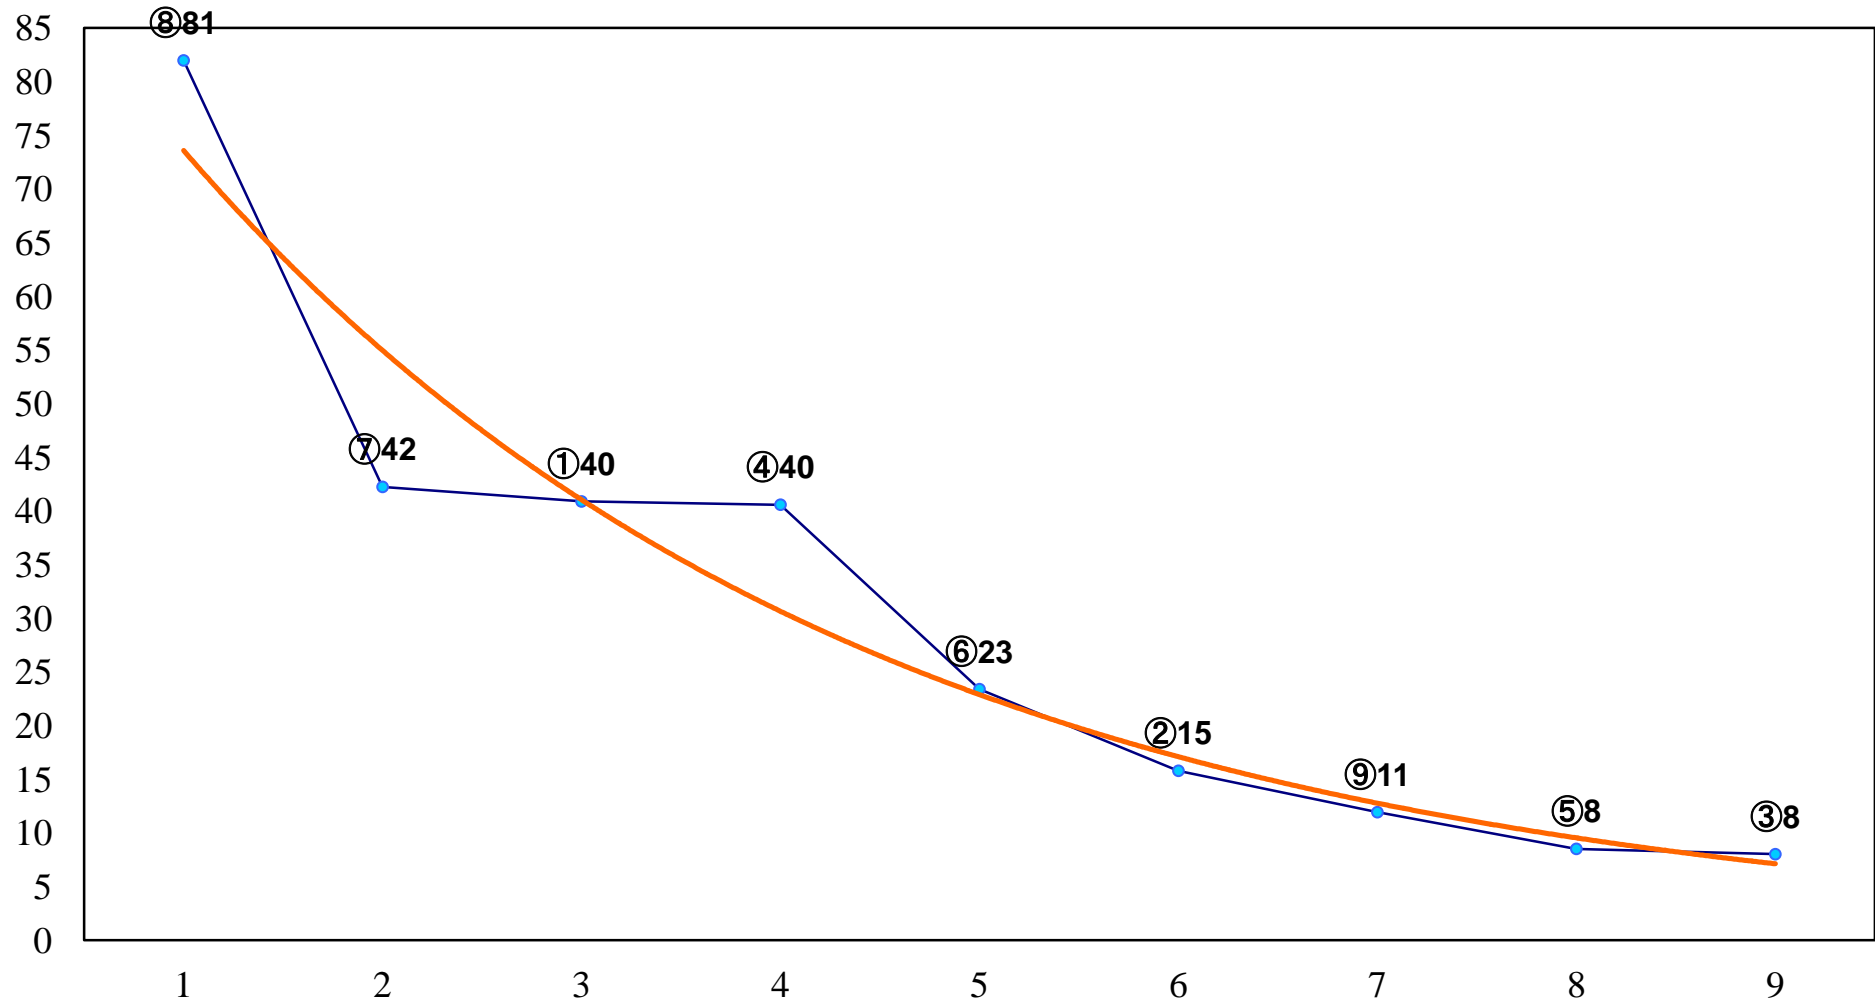

2016年07月28日(木) 川崎競馬 1R 15:30
脳波怪獣「ギャング」杯3歳8 左1400m

2016年07月28日(木) 川崎競馬 2R 16:00
戦車怪獣「恐竜戦車」杯3歳7口 左1400m

2016年07月28日(木) 川崎競馬 3R 16:30
宇宙恐竜「ゼットン」杯3歳6イ 左1400m

2016年07月28日(木) 川崎競馬 4R 17:00
双頭怪獣「パンドン」杯C3三 四 五 左1500m