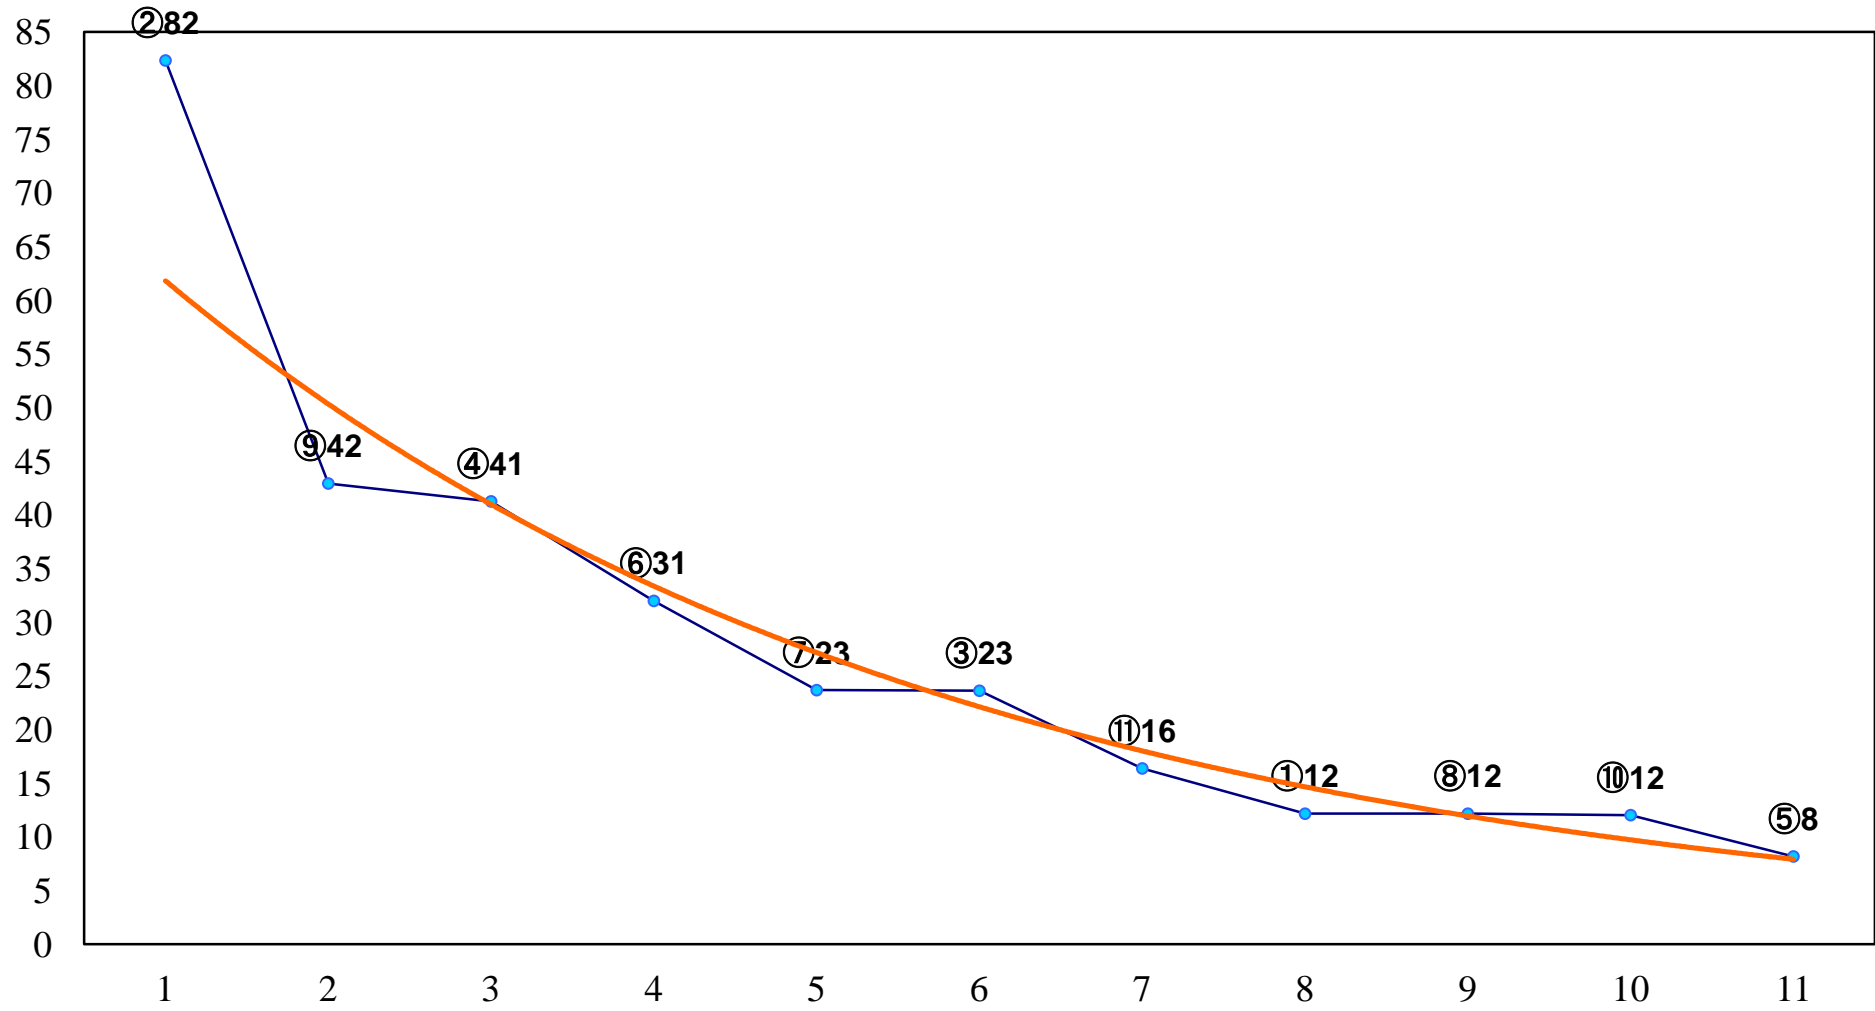

2016年07月20日(水) 船橋競馬 1R 15:00
3歳三 左1500m

2016年07月20日(水) 船橋競馬 2R 15:30
3歳二 左1500m

2016年07月20日(水) 船橋競馬 3R 16:00
C3五 六ア 左1000m

2016年07月20日(水) 船橋競馬 4R 16:30
C3五 六イ 左1000m

2016年07月20日(水) 船橋競馬 5R 17:00
西瓜特別3歳一 左1600m