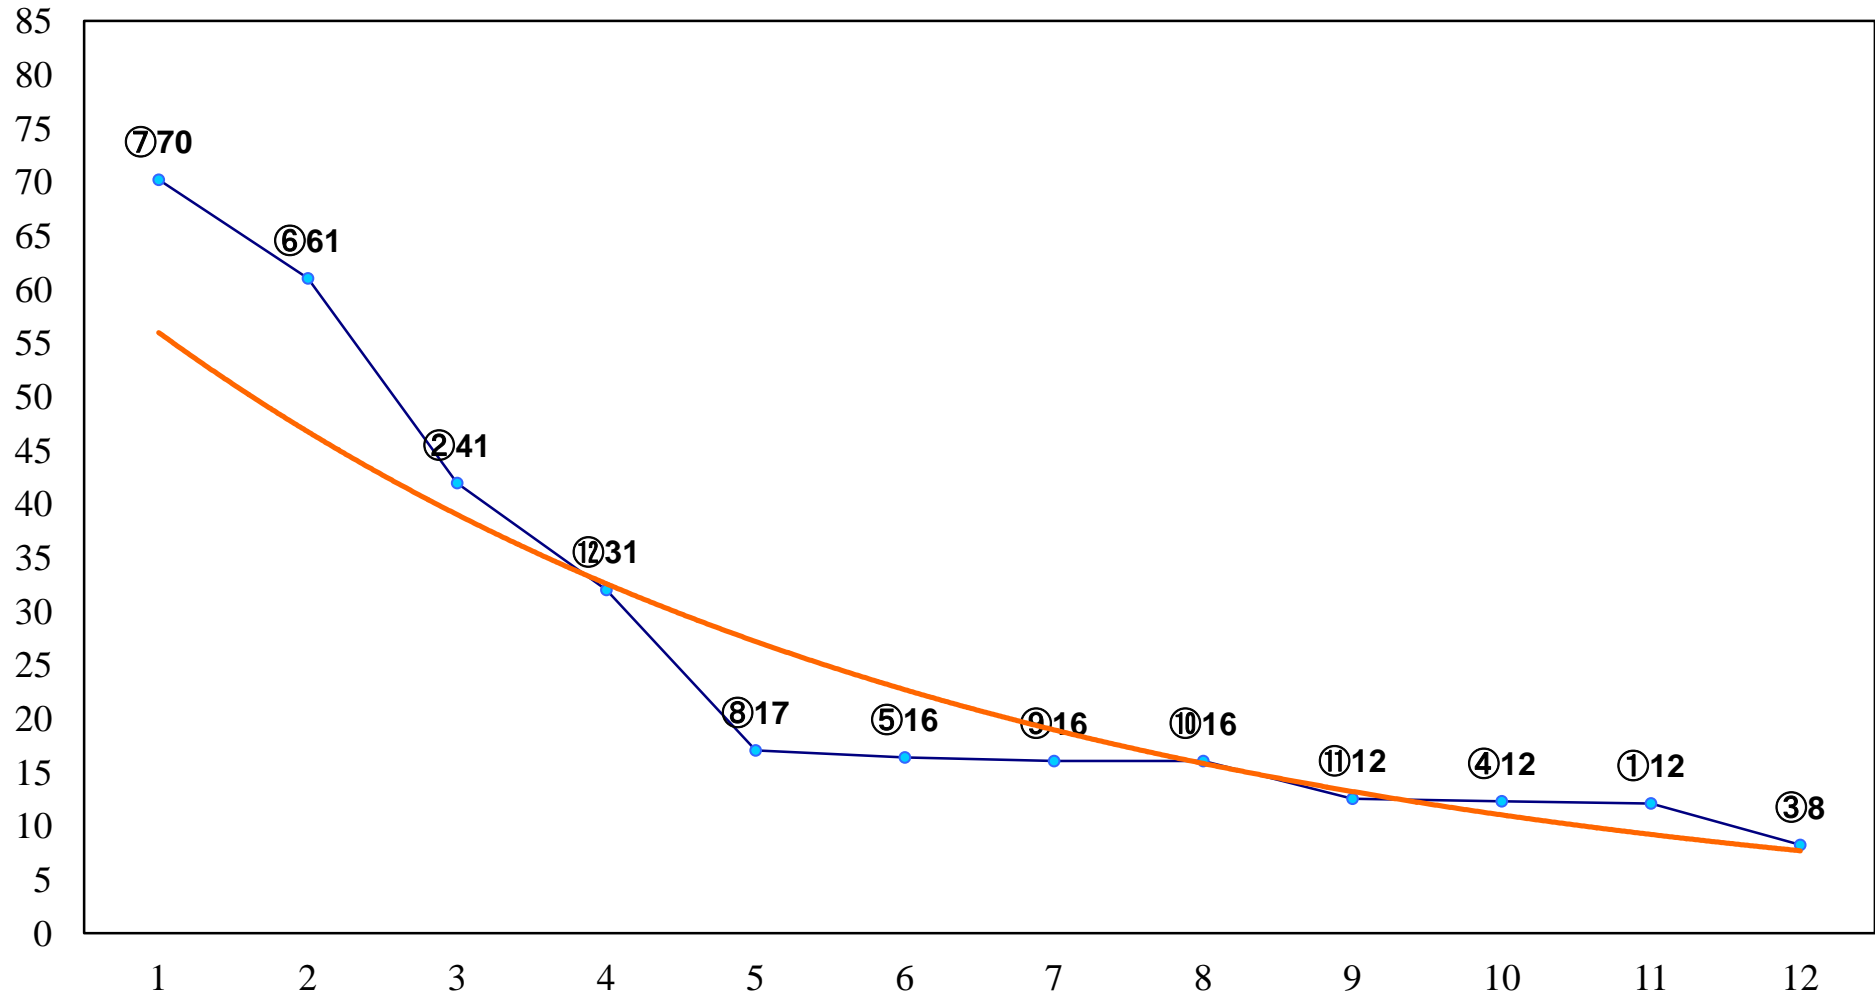

2016年07月20日(水) 船橋競馬 1R 15:00
3歳三 左1500m

2016年07月20日(水) 船橋競馬 2R 15:30
3歳二 左1500m

2016年07月20日(水) 船橋競馬 3R 16:00
C3五 六ア 左1000m

2016年07月20日(水) 船橋競馬 4R 16:30
C3五 六イ 左1000m

2016年07月20日(水) 船橋競馬 5R 17:00
西瓜特別3歳一 左1600m