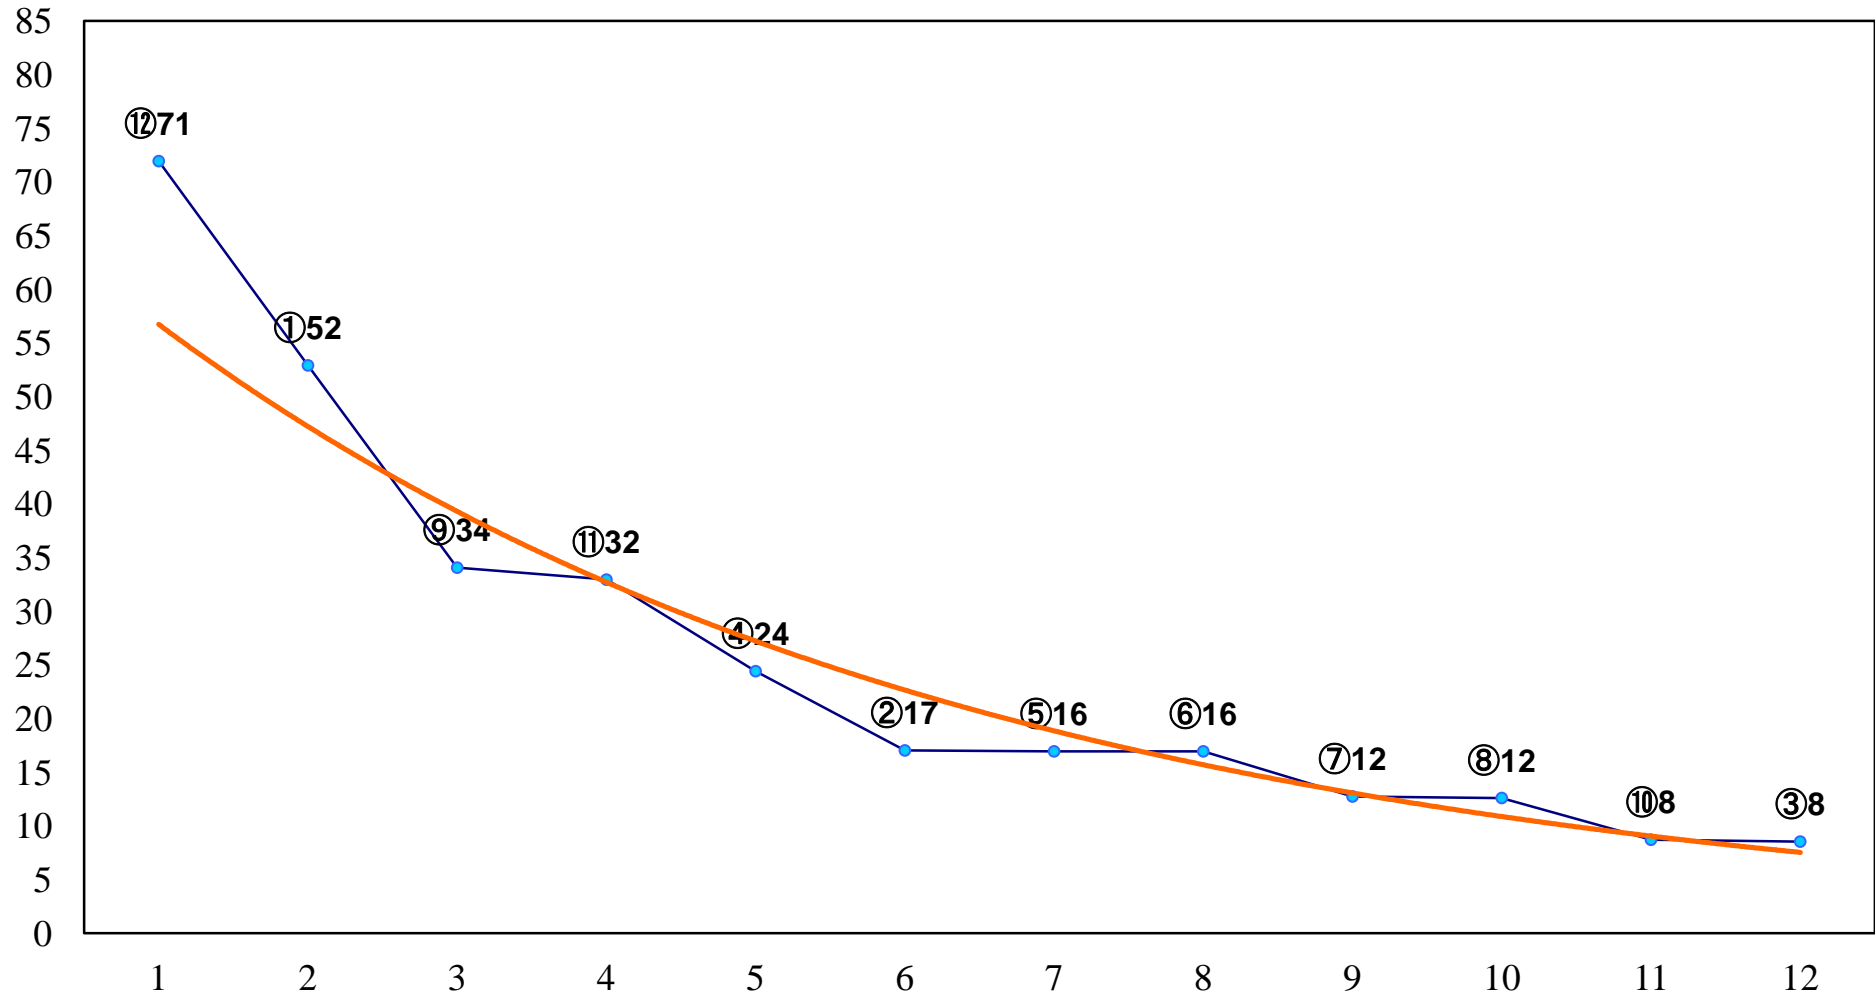

2016年07月20日(水) 船橋競馬 8R 18:30
大多喜特別C2一 左1600m