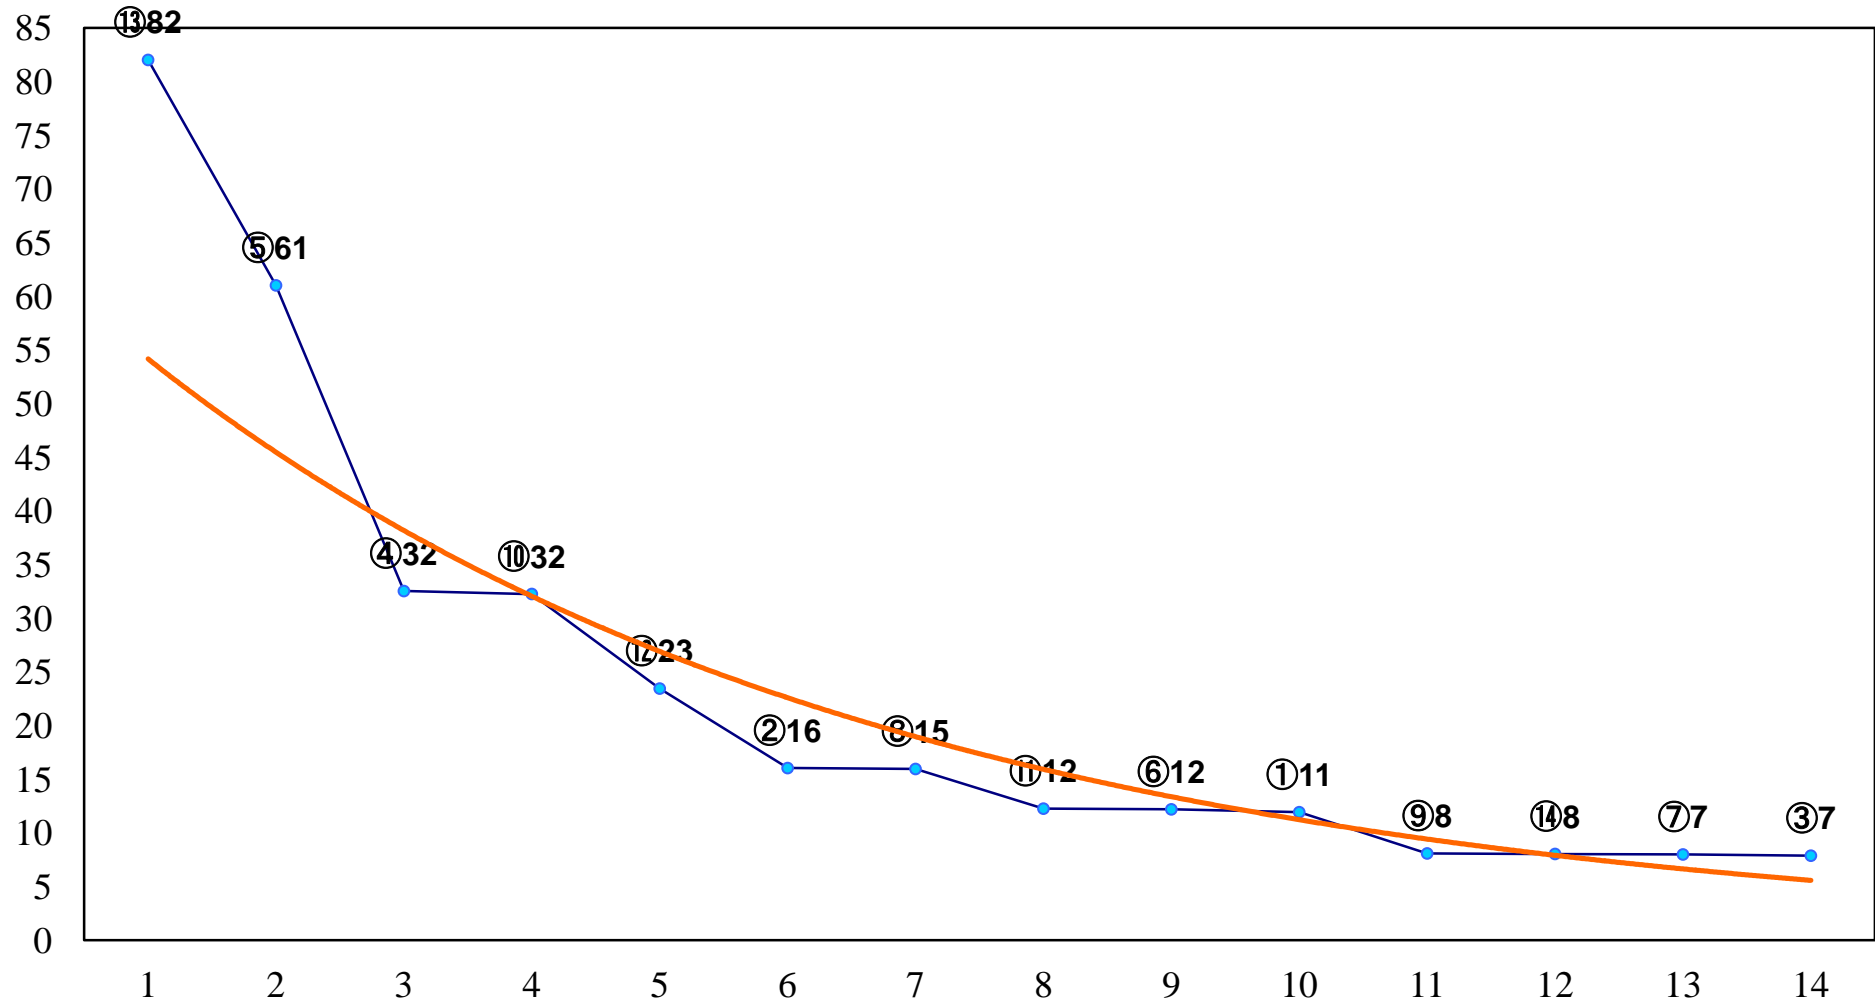

2016年07月20日(水) 船橋競馬 1R 15:00
3歳三 左1500m

2016年07月20日(水) 船橋競馬 2R 15:30
3歳二 左1500m

2016年07月20日(水) 船橋競馬 3R 16:00
C3五 六ア 左1000m

2016年07月20日(水) 船橋競馬 4R 16:30
C3五 六イ 左1000m

2016年07月20日(水) 船橋競馬 5R 17:00
西瓜特別3歳一 左1600m