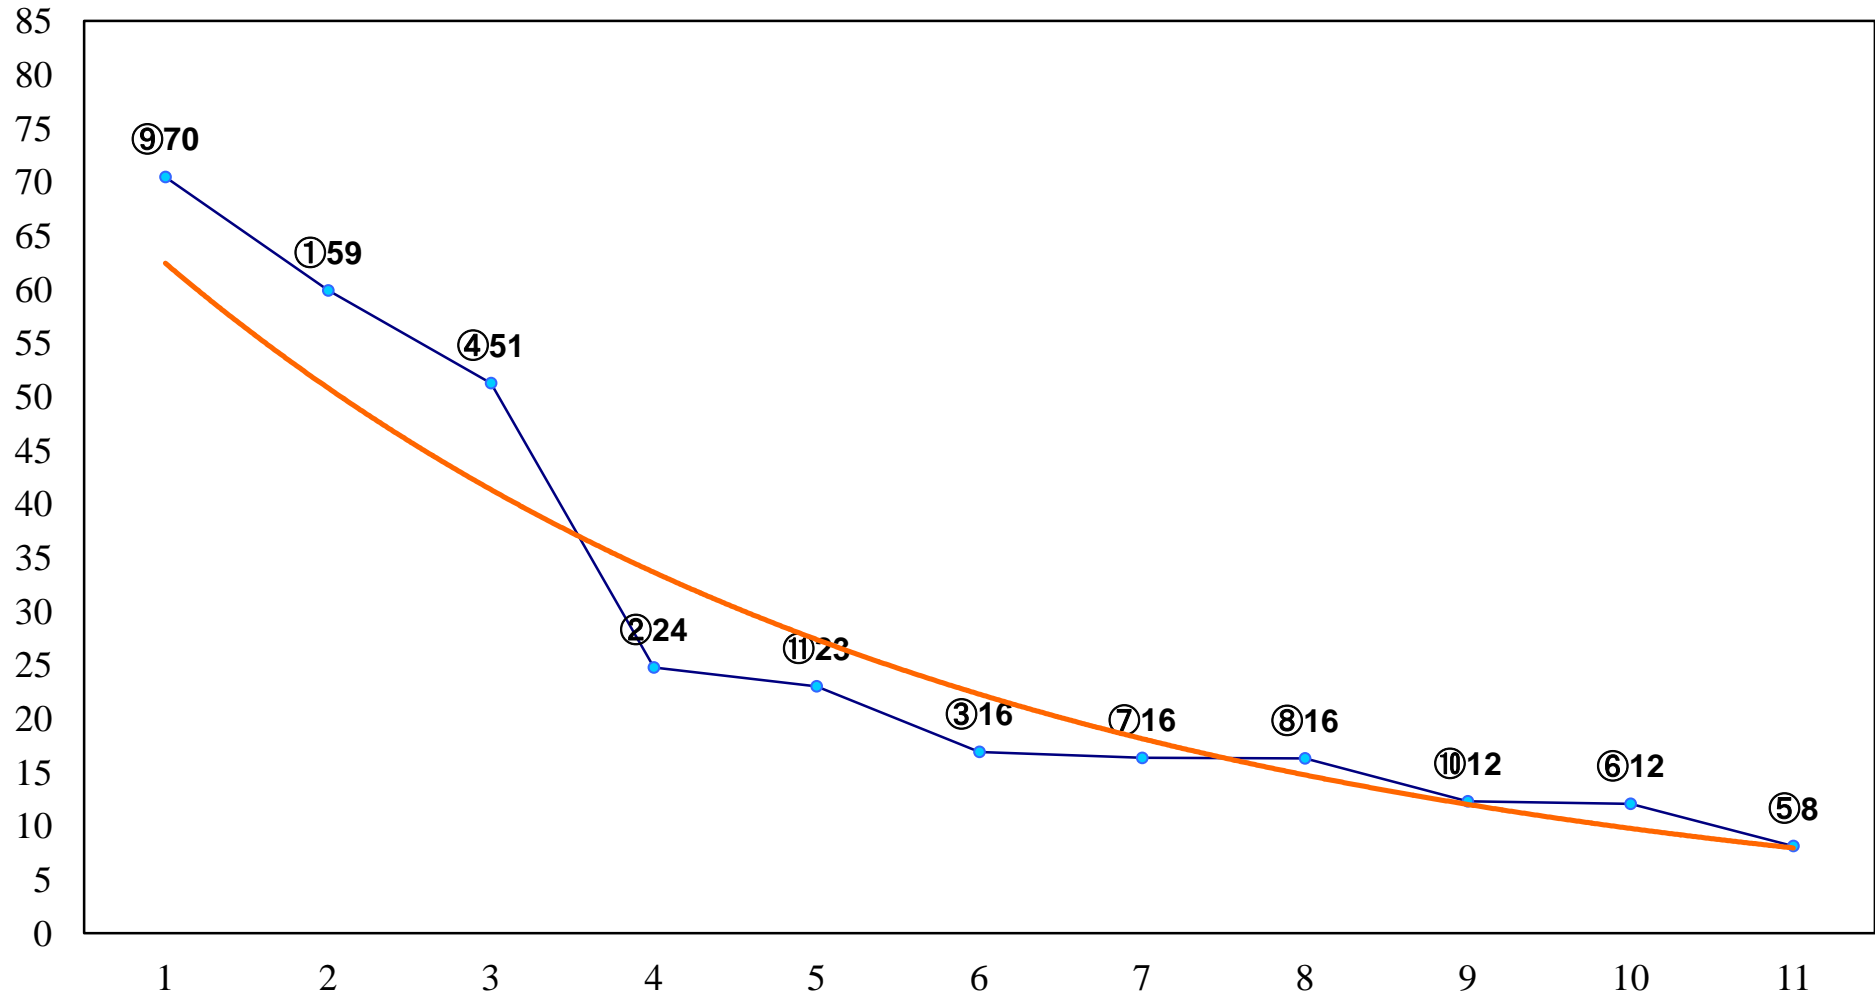

2016年07月20日(水) 船橋競馬 1R 15:00
3歳三 左1500m

2016年07月20日(水) 船橋競馬 2R 15:30
3歳二 左1500m

2016年07月20日(水) 船橋競馬 3R 16:00
C3五 六ア 左1000m

2016年07月20日(水) 船橋競馬 4R 16:30
C3五 六イ 左1000m

2016年07月20日(水) 船橋競馬 5R 17:00
西瓜特別3歳一 左1600m