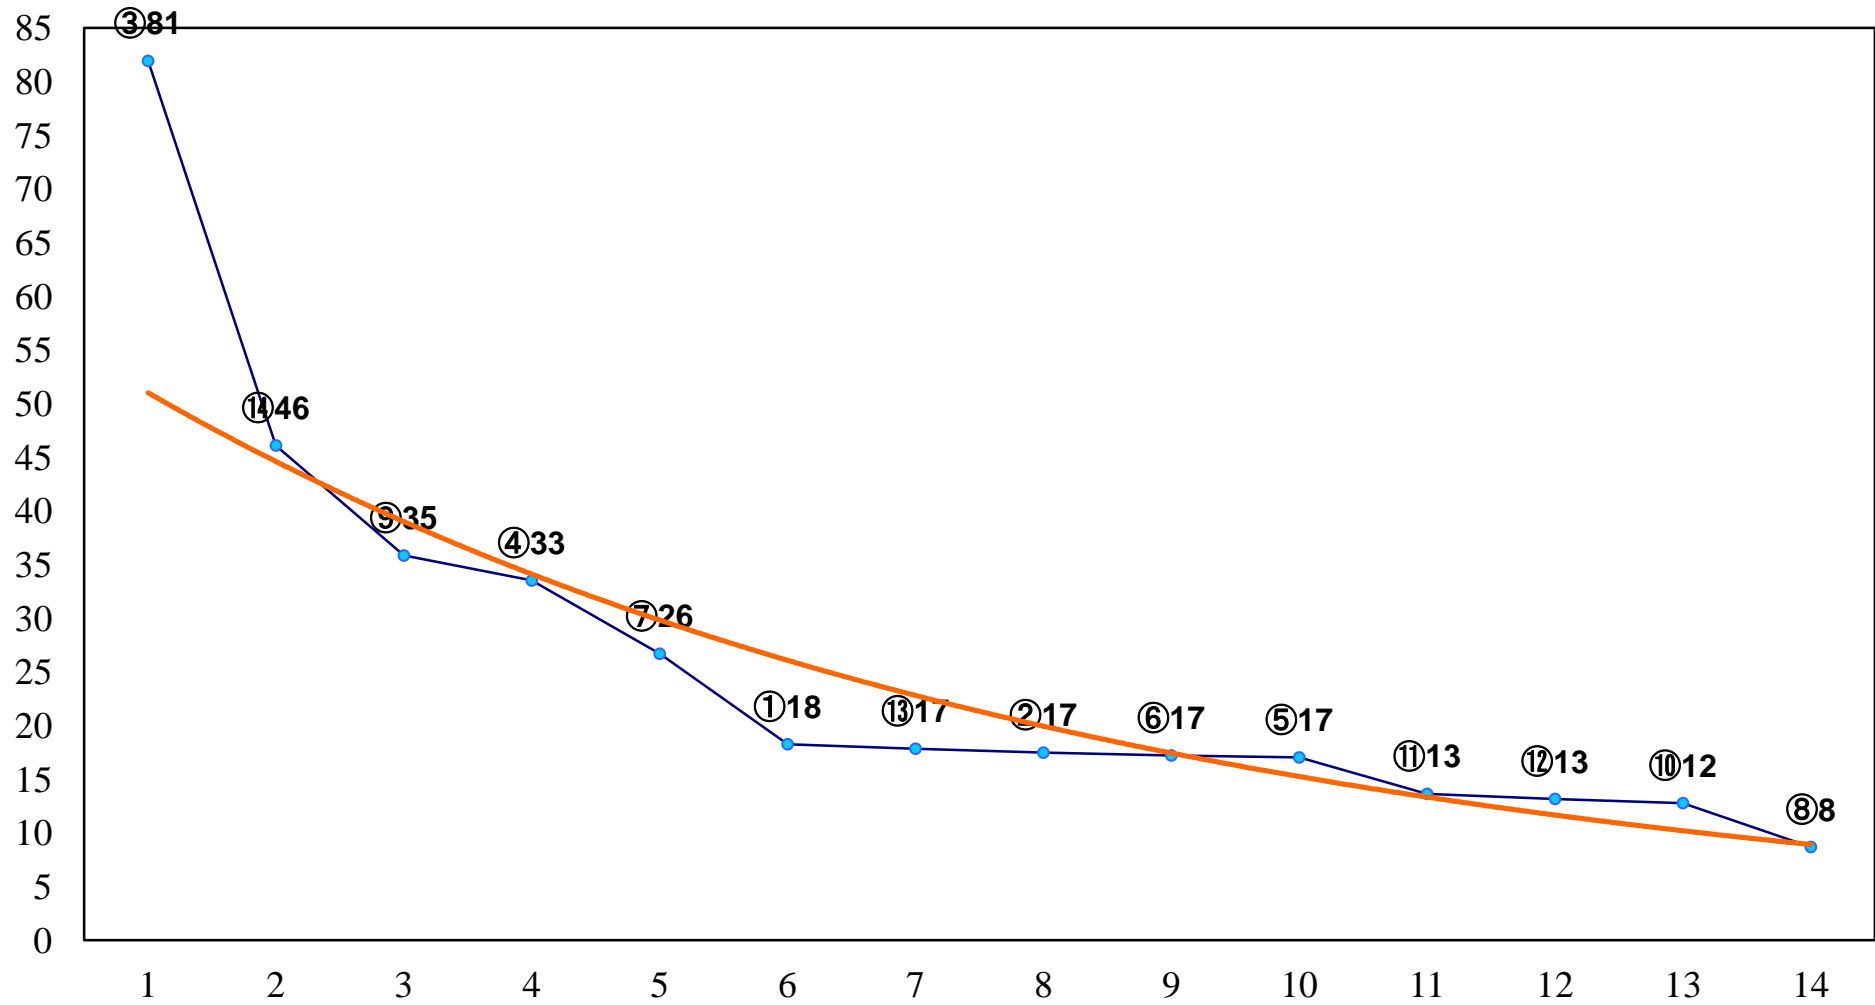

2016年07月20日(水) 船橋競馬 11R 20:15
習志野きらっとスプリント3上オープン 左1000m

2016年07月20日(水) 船橋競馬 12R 20:50
スパイラルカーブ賞B3二 左1600m