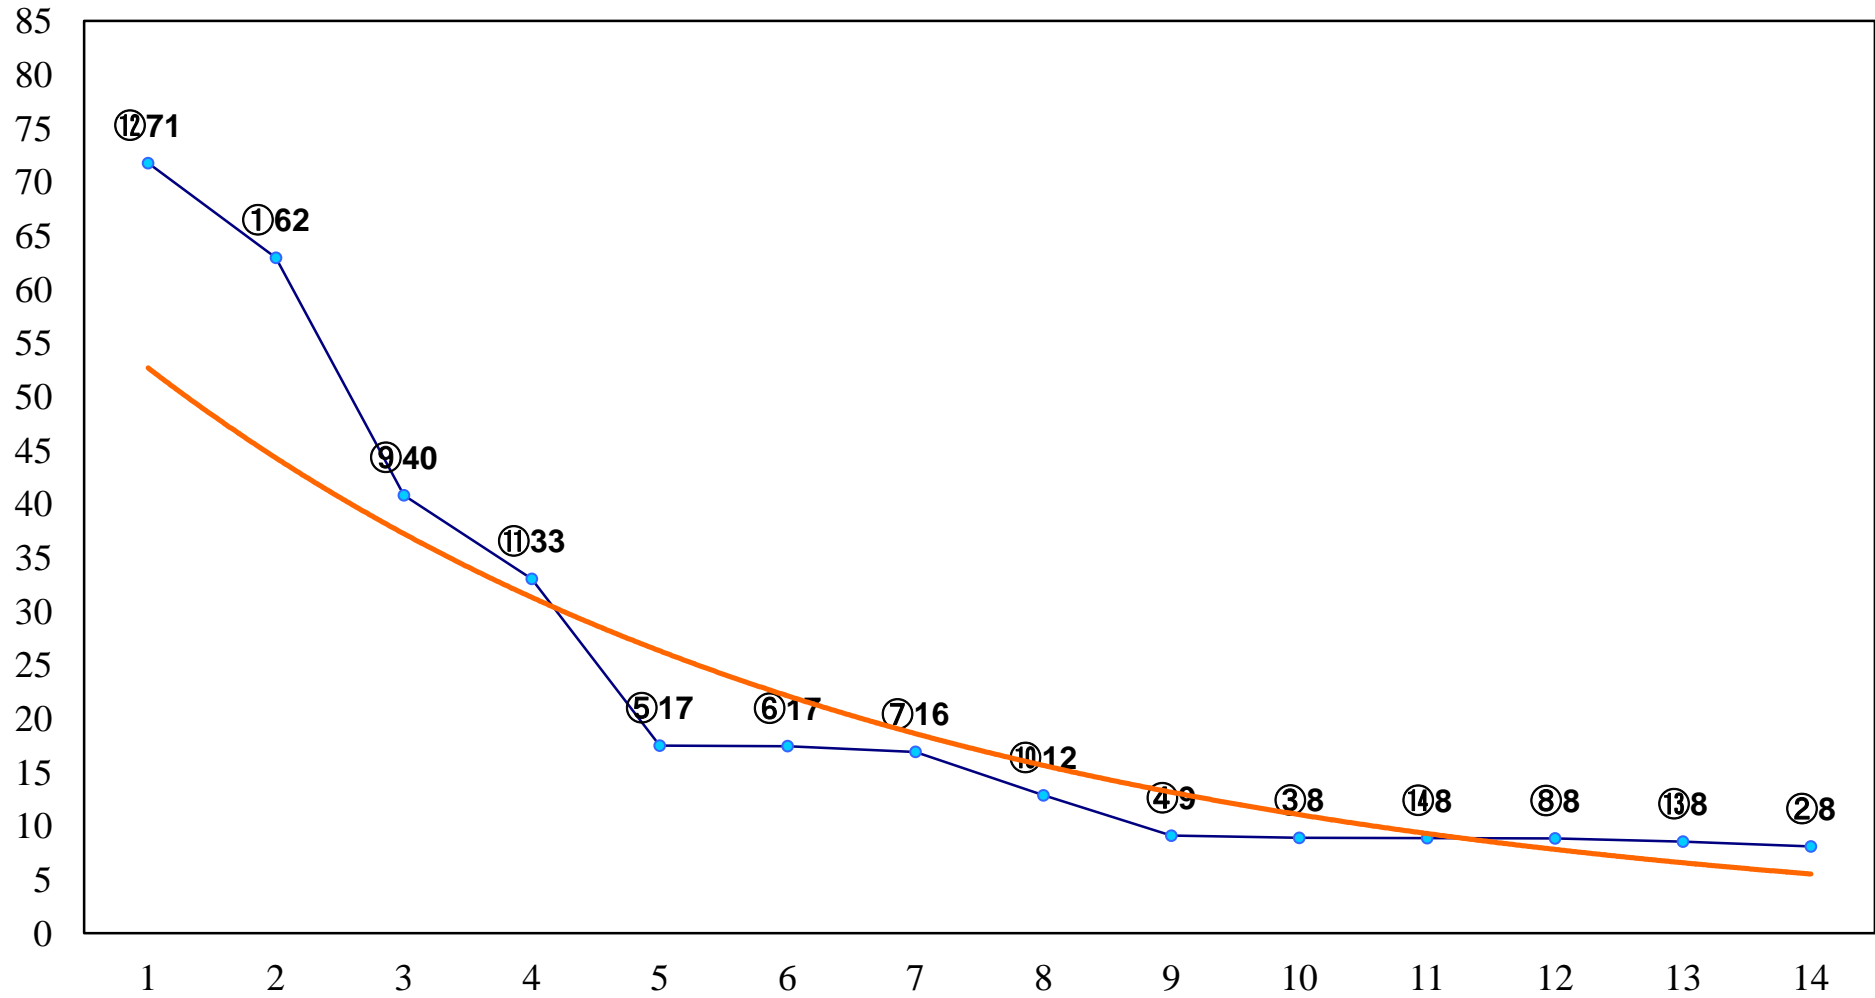

2016年07月20日(水) 船橋競馬 9R 19:05
風鈴賞C1二三 左1000m