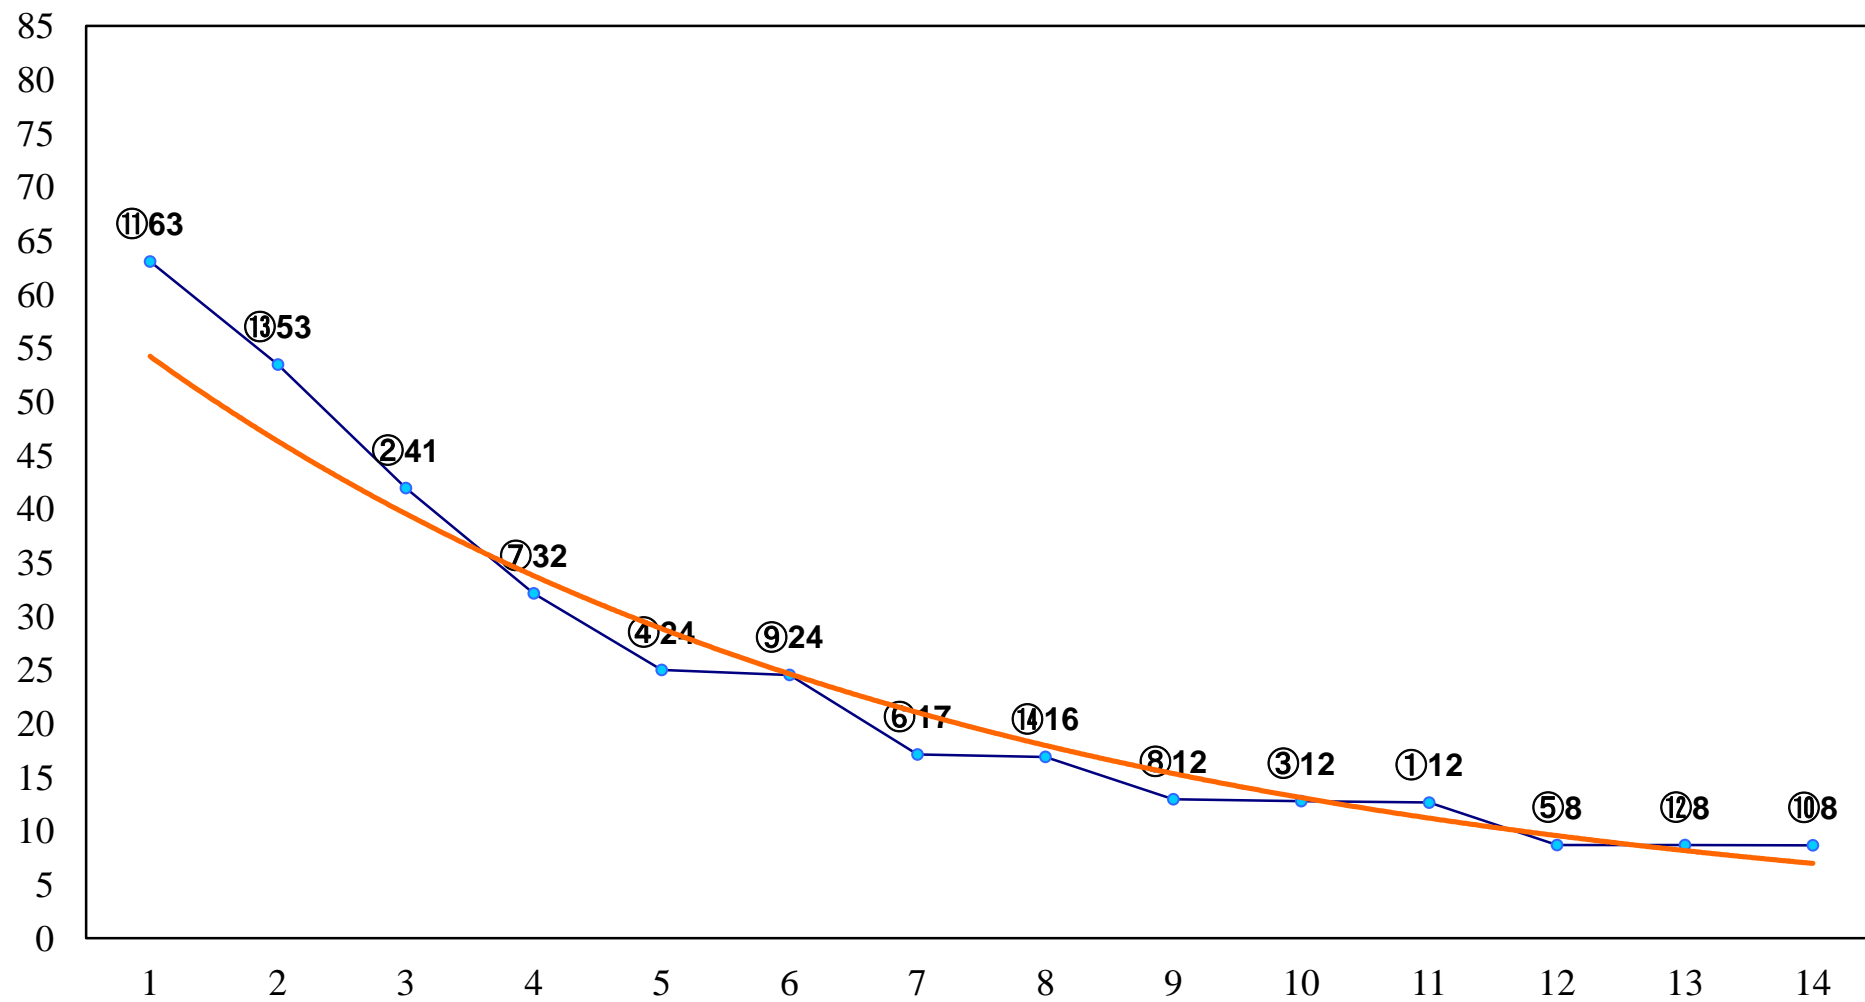

2016年07月20日(水) 船橋競馬 11R 20:15
習志野きらっとスプリント3上オープン 左1000m

2016年07月20日(水) 船橋競馬 12R 20:50
スパイラルカーブ賞B3二 左1600m