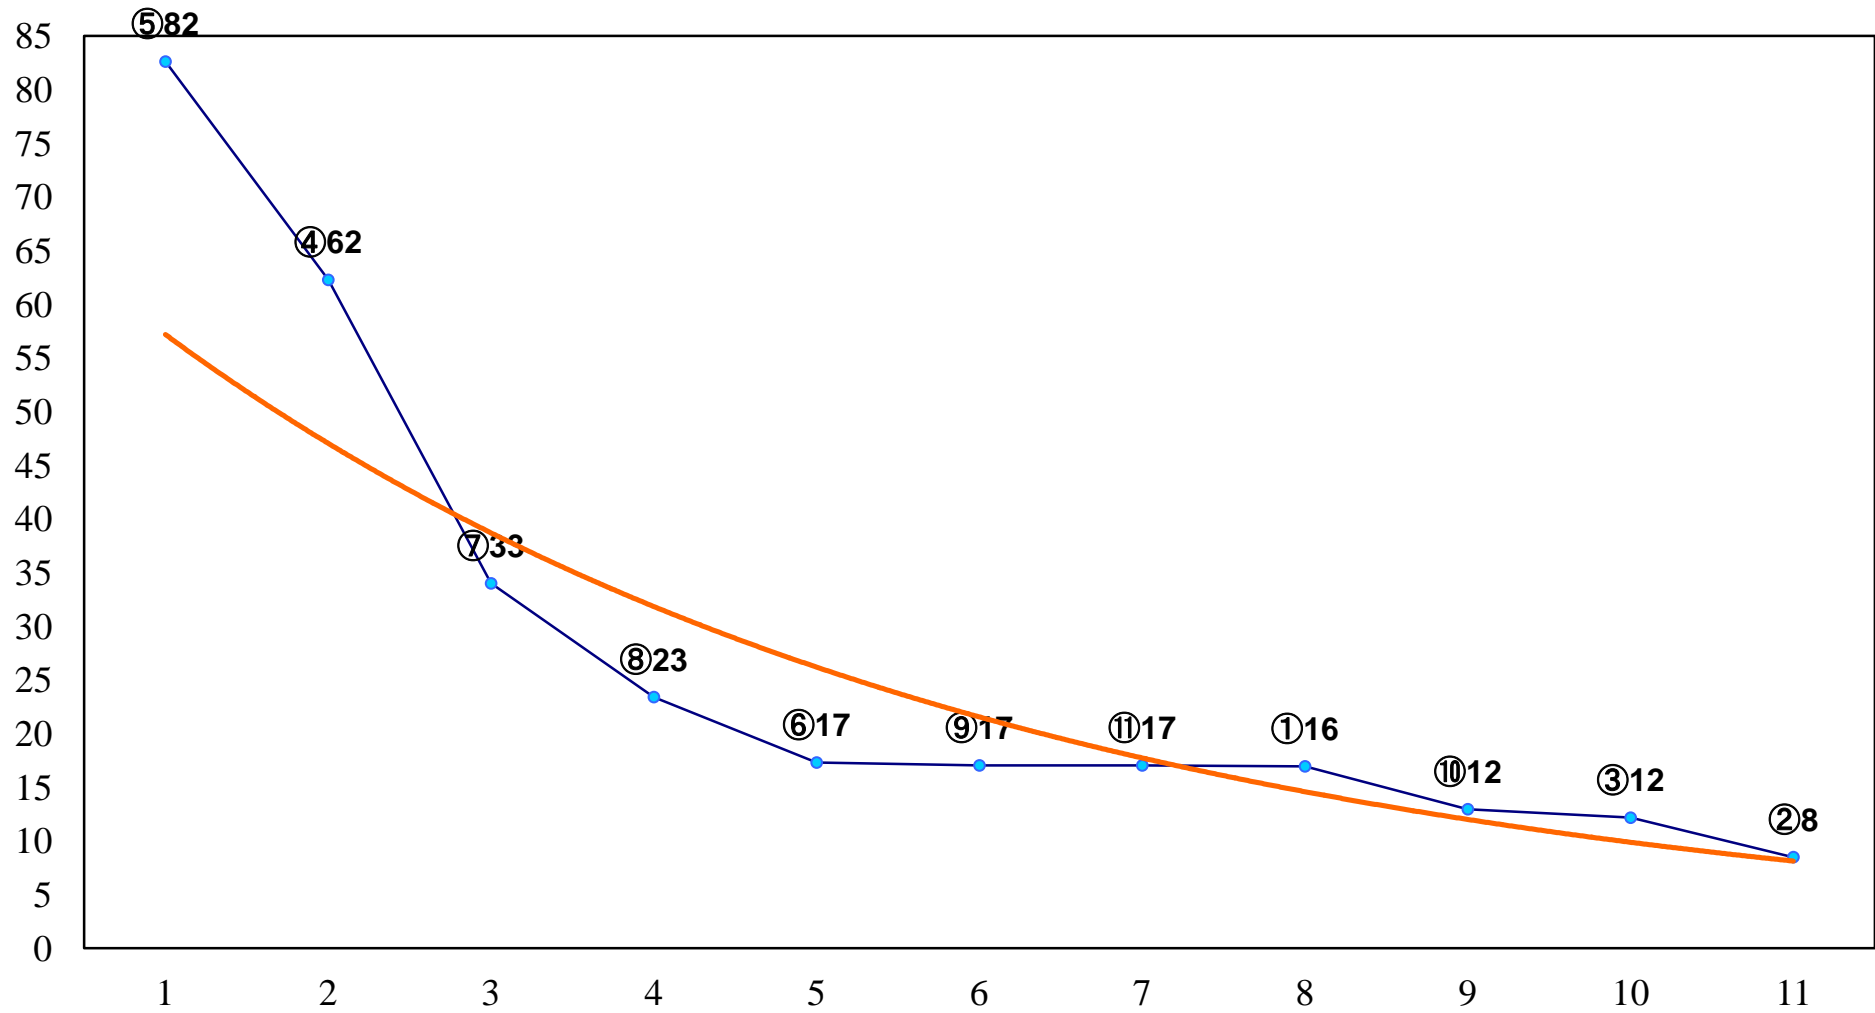

2016年07月20日(水) 船橋競馬 7R 18:00
よみうりランド プールWAI賞C2ニ 左1600m