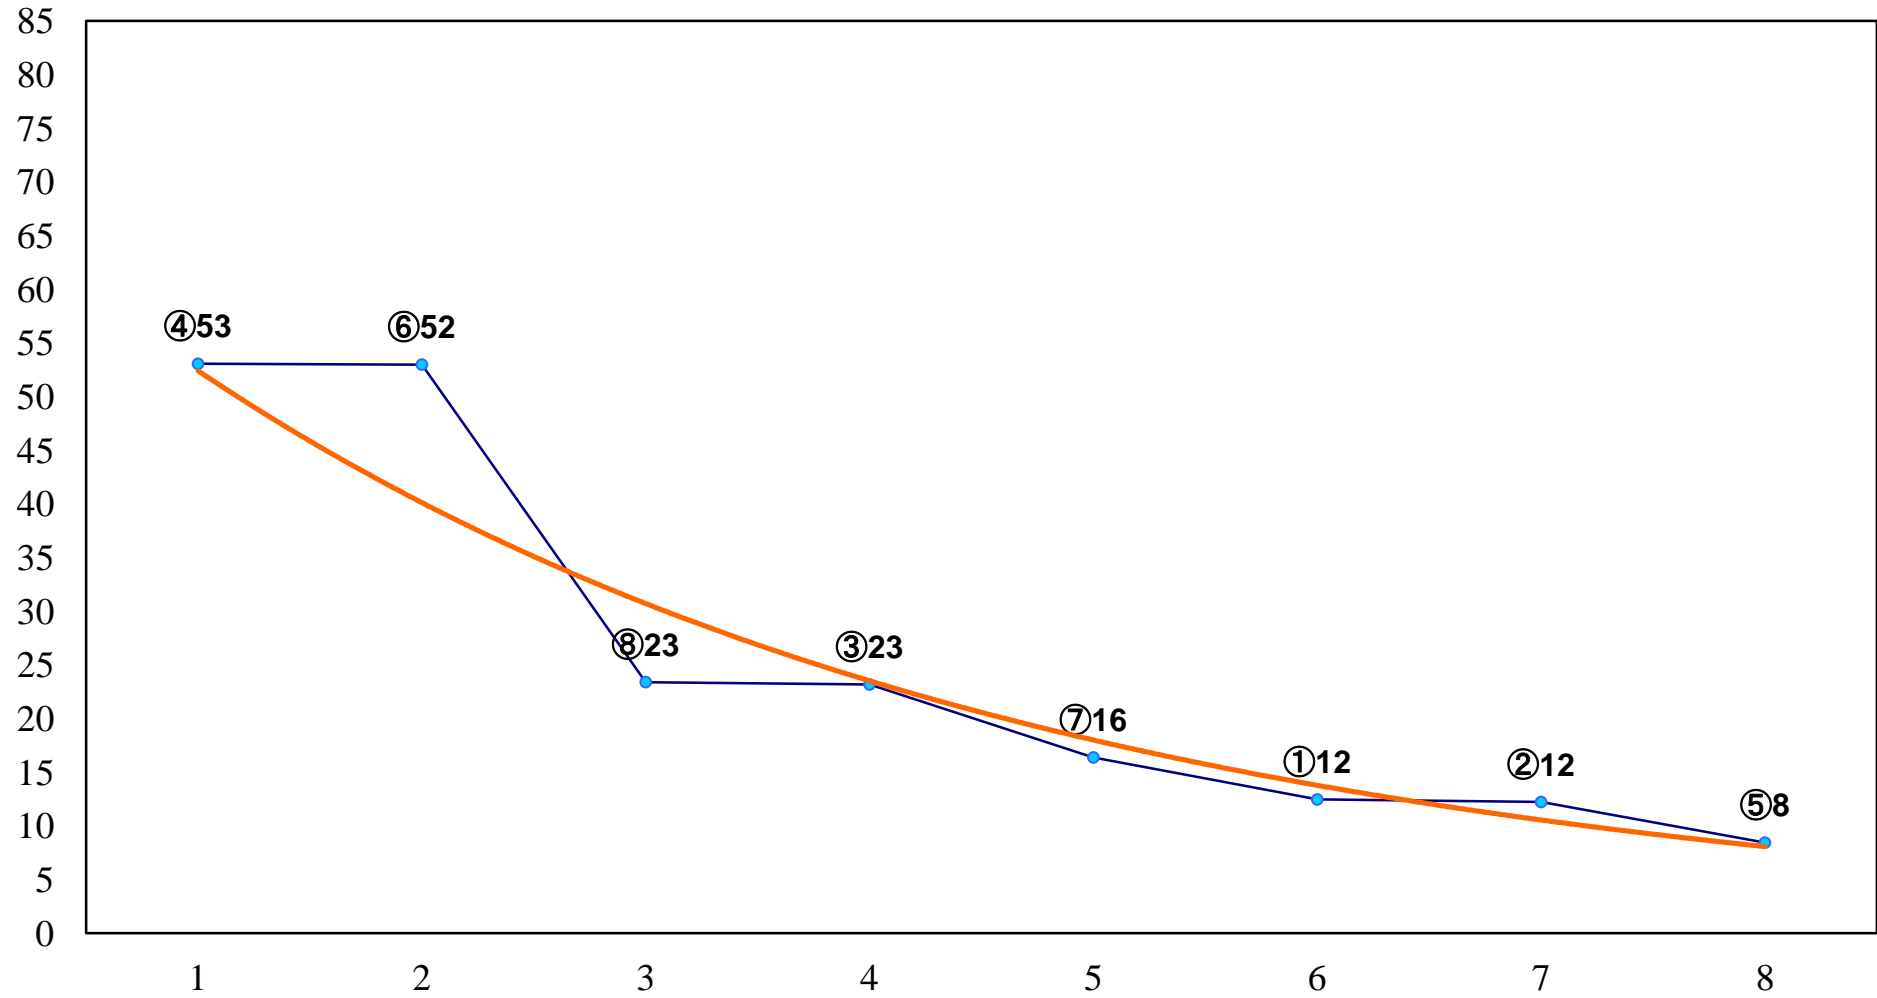

2016年07月20日(水) 船橋競馬 6R 17:30
J認 レイクサイドスター特別2歳一 左1500m