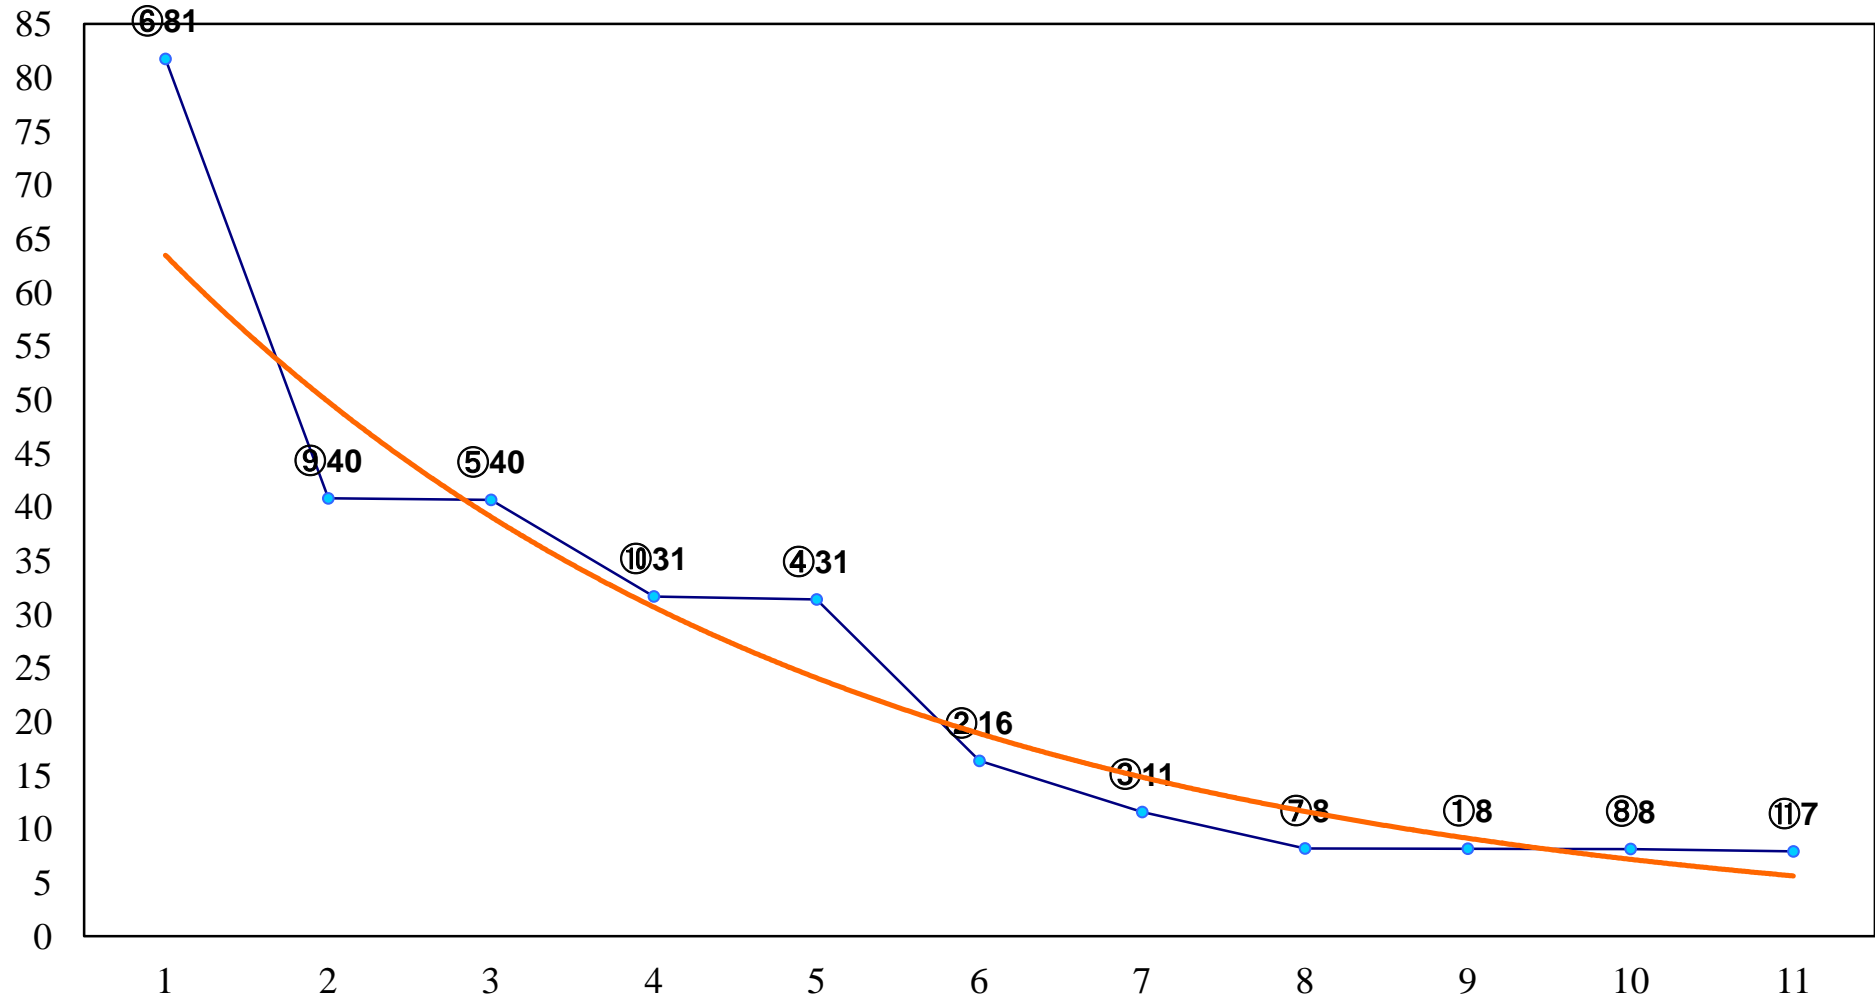

2016年07月20日(水) 船橋競馬 1R 15:00
3歳三 左1500m

2016年07月20日(水) 船橋競馬 2R 15:30
3歳二 左1500m

2016年07月20日(水) 船橋競馬 3R 16:00
C3五 六ア 左1000m

2016年07月20日(水) 船橋競馬 4R 16:30
C3五 六イ 左1000m

2016年07月20日(水) 船橋競馬 5R 17:00
西瓜特別3歳一 左1600m