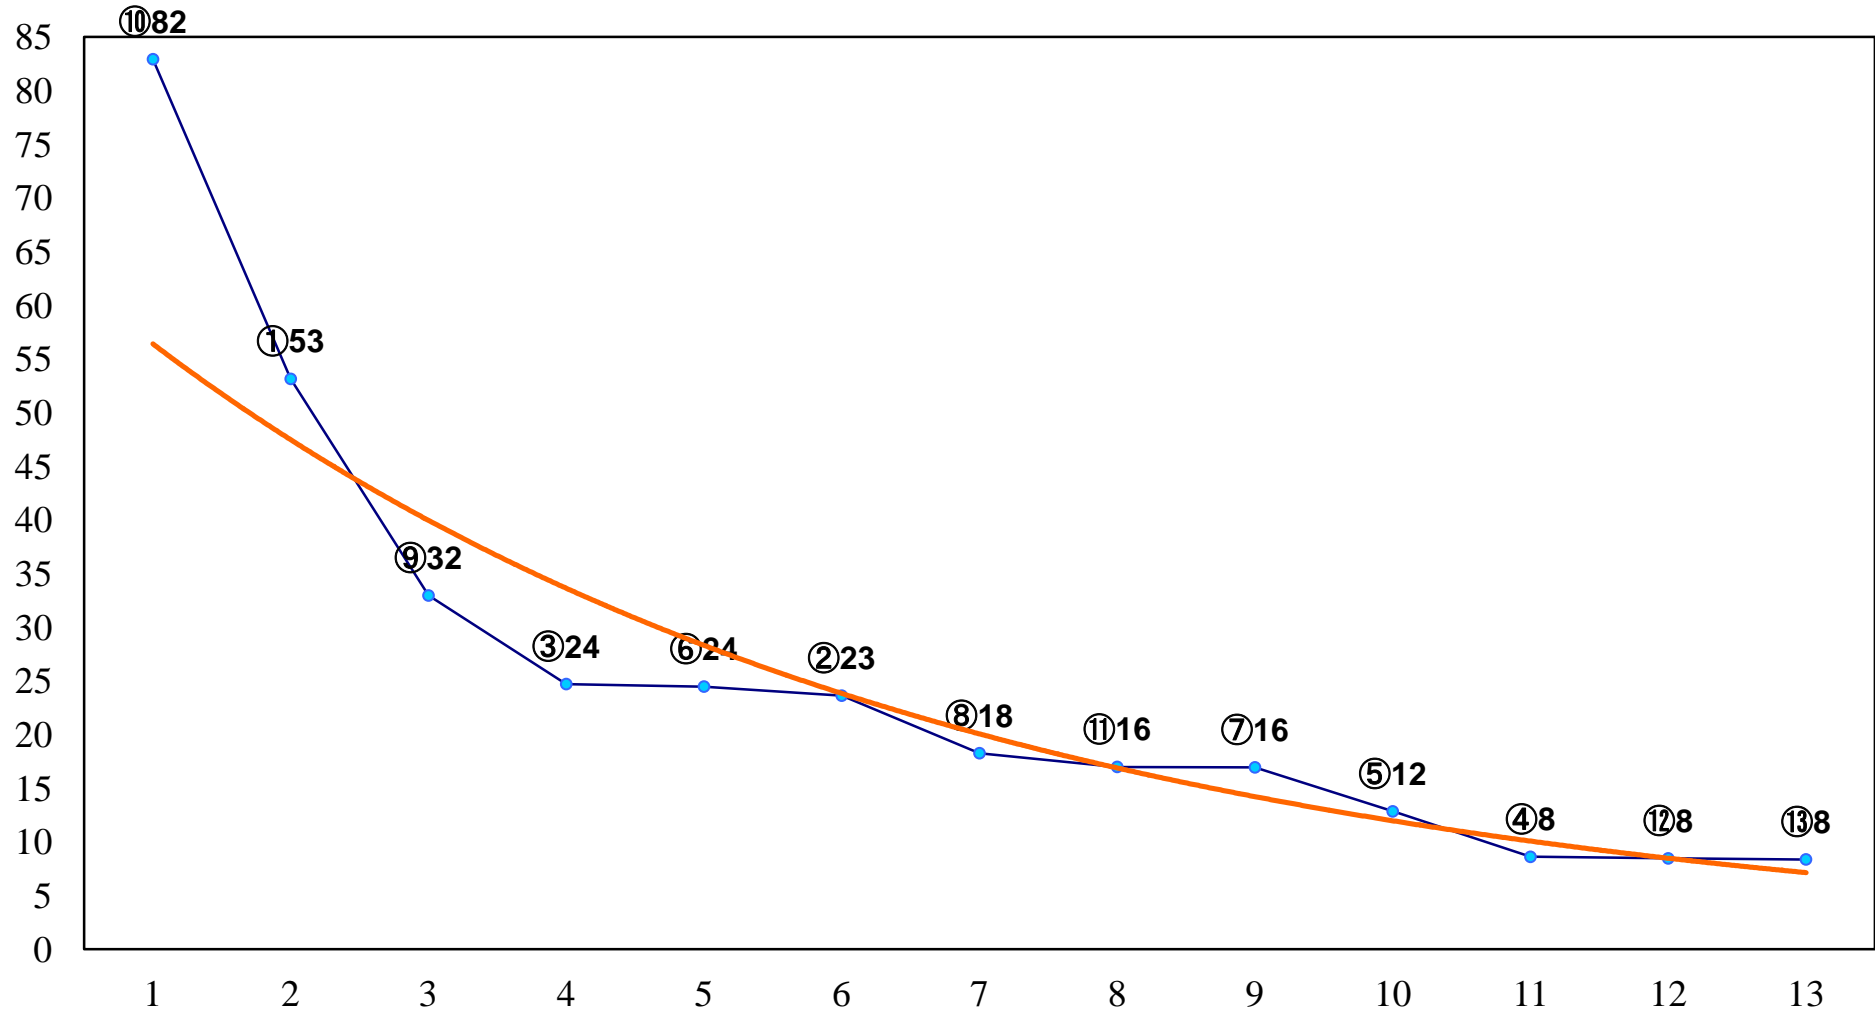

2016年08月01日(月) 大井競馬 1R 14:55
C3八九十 右1200m

2016年08月01日(月) 大井競馬 2R 15:25
C3八九十 右1400m

2016年08月01日(月) 大井競馬 4R 16:25
2歳新馬 右1200m

2016年08月01日(月) 大井競馬 5R 17:00
2歳新馬 右1200m

2016年08月01日(月) 大井競馬 6R 17:30
3歳180万円以下 右1200m

2016年08月01日(月) 大井競馬 12R 20:50
ペッパーツリー賞B3三選抜特別 右1200m