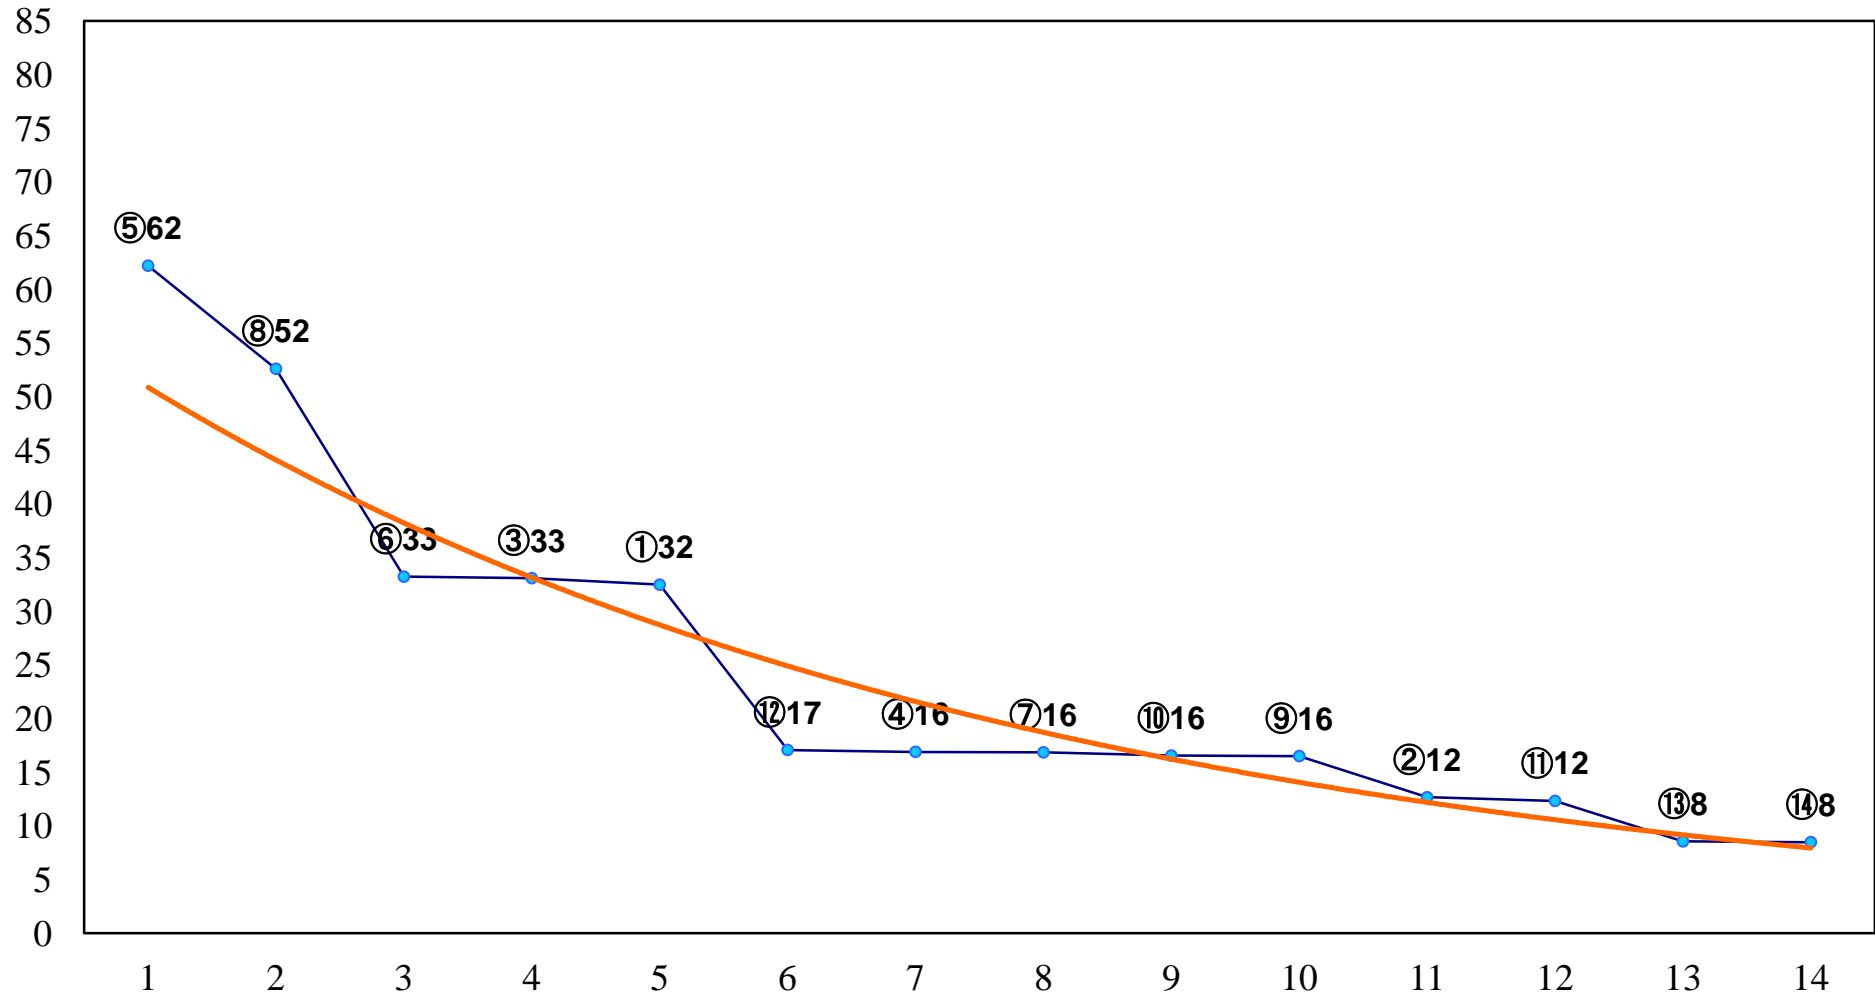

2016年08月01日(月) 大井競馬 1R 14:55
C3八九十 右1200m

2016年08月01日(月) 大井競馬 2R 15:25
C3八九十 右1400m

2016年08月01日(月) 大井競馬 4R 16:25
2歳新馬 右1200m

2016年08月01日(月) 大井競馬 5R 17:00
2歳新馬 右1200m

2016年08月01日(月) 大井競馬 6R 17:30
3歳180万円以下 右1200m

2016年08月01日(月) 大井競馬 7R 18:00
3歳180万円以下 右1500m

2016年08月01日(月) 大井競馬 8R 18:30
C2六七 右1200m

2016年08月01日(月) 大井競馬 9R 19:05
C2六七 右1600m

2016年08月01日(月) 大井競馬 10R 19:40
いるか座特別C1二選抜 右1400m

2016年08月01日(月) 大井競馬 11R 20:15
ロマンティックナイト賞B1-B2-選抜特 右1600m

2016年08月01日(月) 大井競馬 12R 20:50
ペッパーツリー賞B3三選抜特別 右1200m