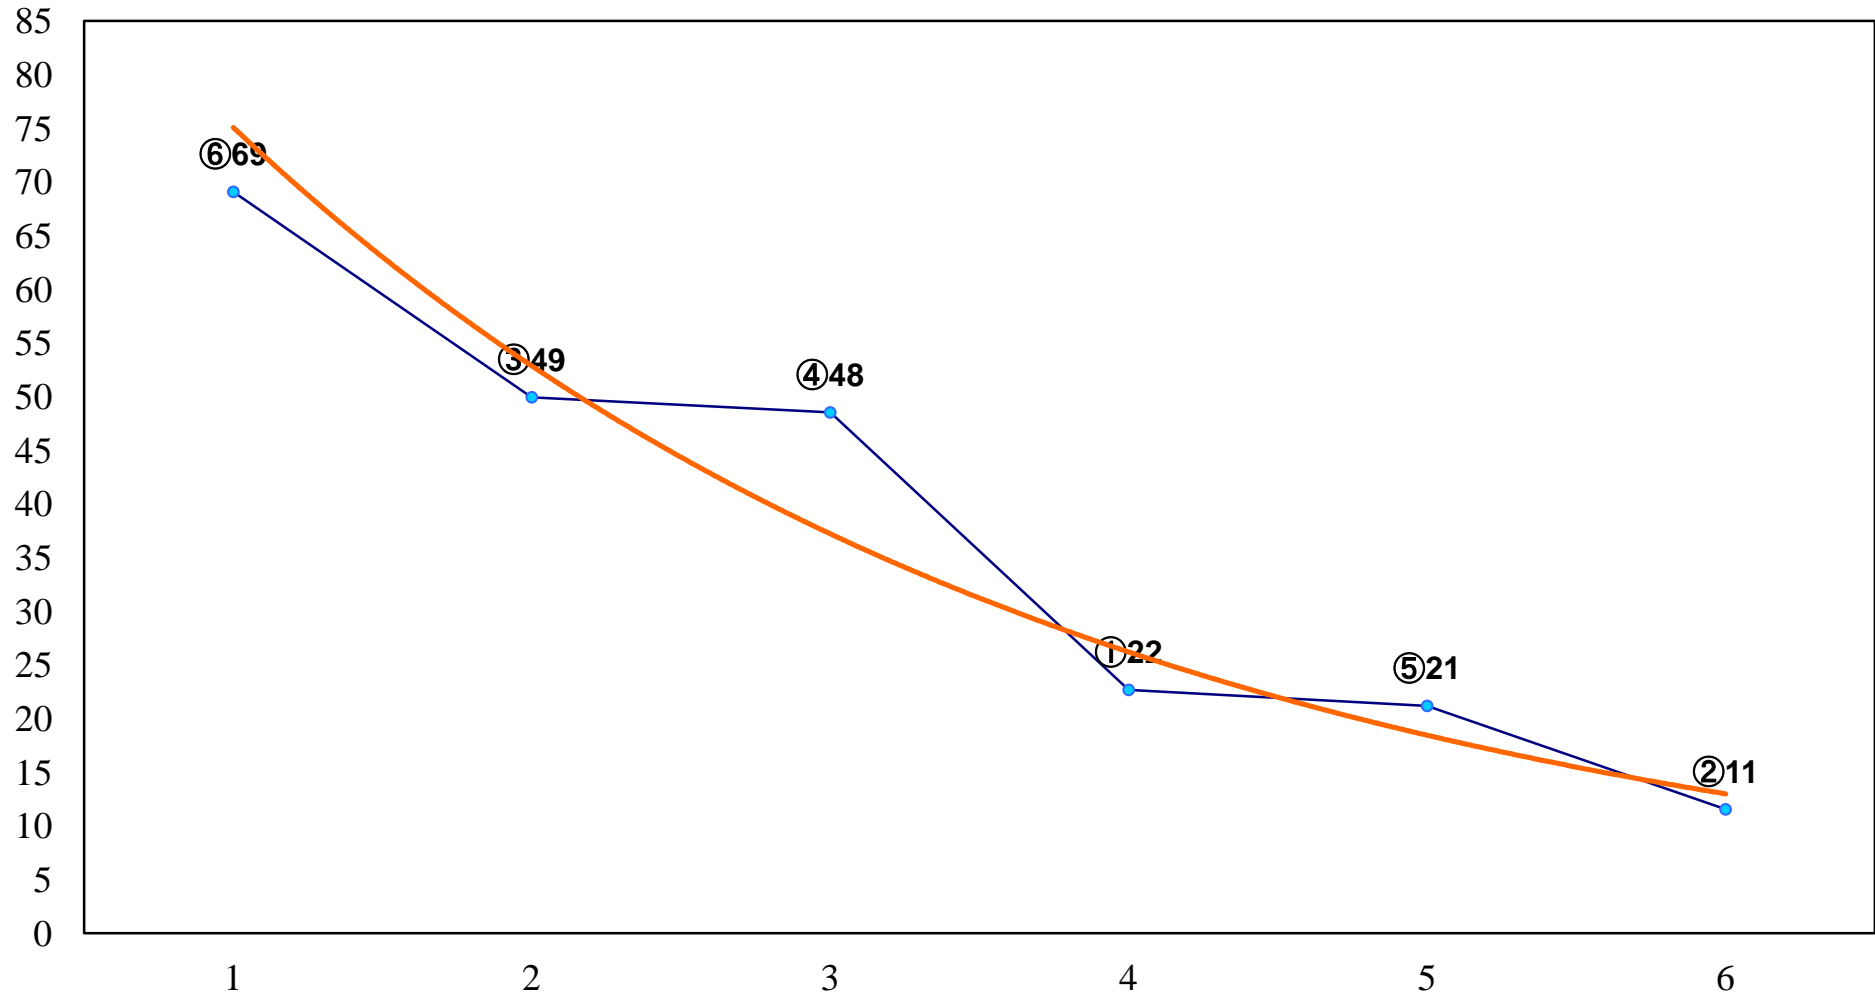

2016年08月01日(月) 大井競馬 1R 14:55
C3八九十 右1200m

2016年08月01日(月) 大井競馬 2R 15:25
C3八九十 右1400m

2016年08月01日(月) 大井競馬 4R 16:25
2歳新馬 右1200m

2016年08月01日(月) 大井競馬 5R 17:00
2歳新馬 右1200m

2016年08月01日(月) 大井競馬 6R 17:30
3歳180万円以下 右1200m