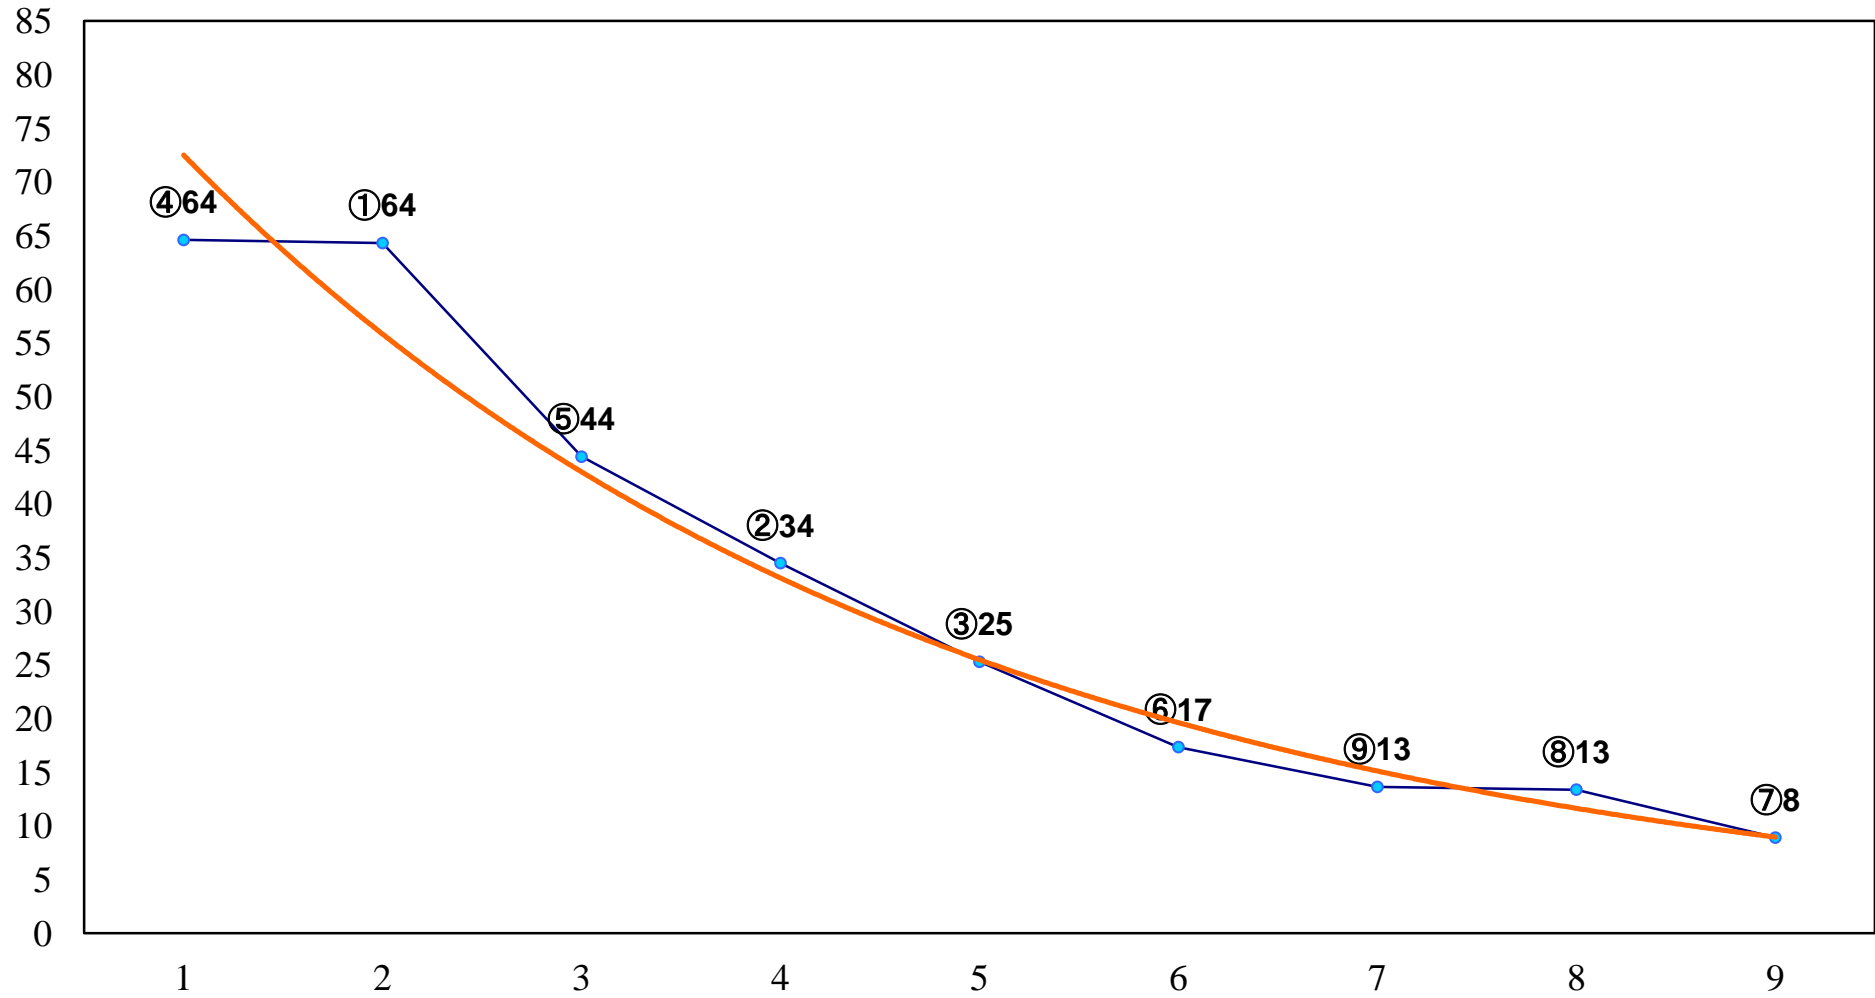

2016年08月01日(月) 大井競馬 7R 18:00
3歳180万円以下 右1500m

2016年08月01日(月) 大井競馬 8R 18:30
C2六七 右1200m

2016年08月01日(月) 大井競馬 9R 19:05
C2六七 右1600m

2016年08月01日(月) 大井競馬 10R 19:40
いるか座特別C1二選抜 右1400m

2016年08月01日(月) 大井競馬 11R 20:15
ロマンティックナイト賞B1-B2-選抜特 右1600m