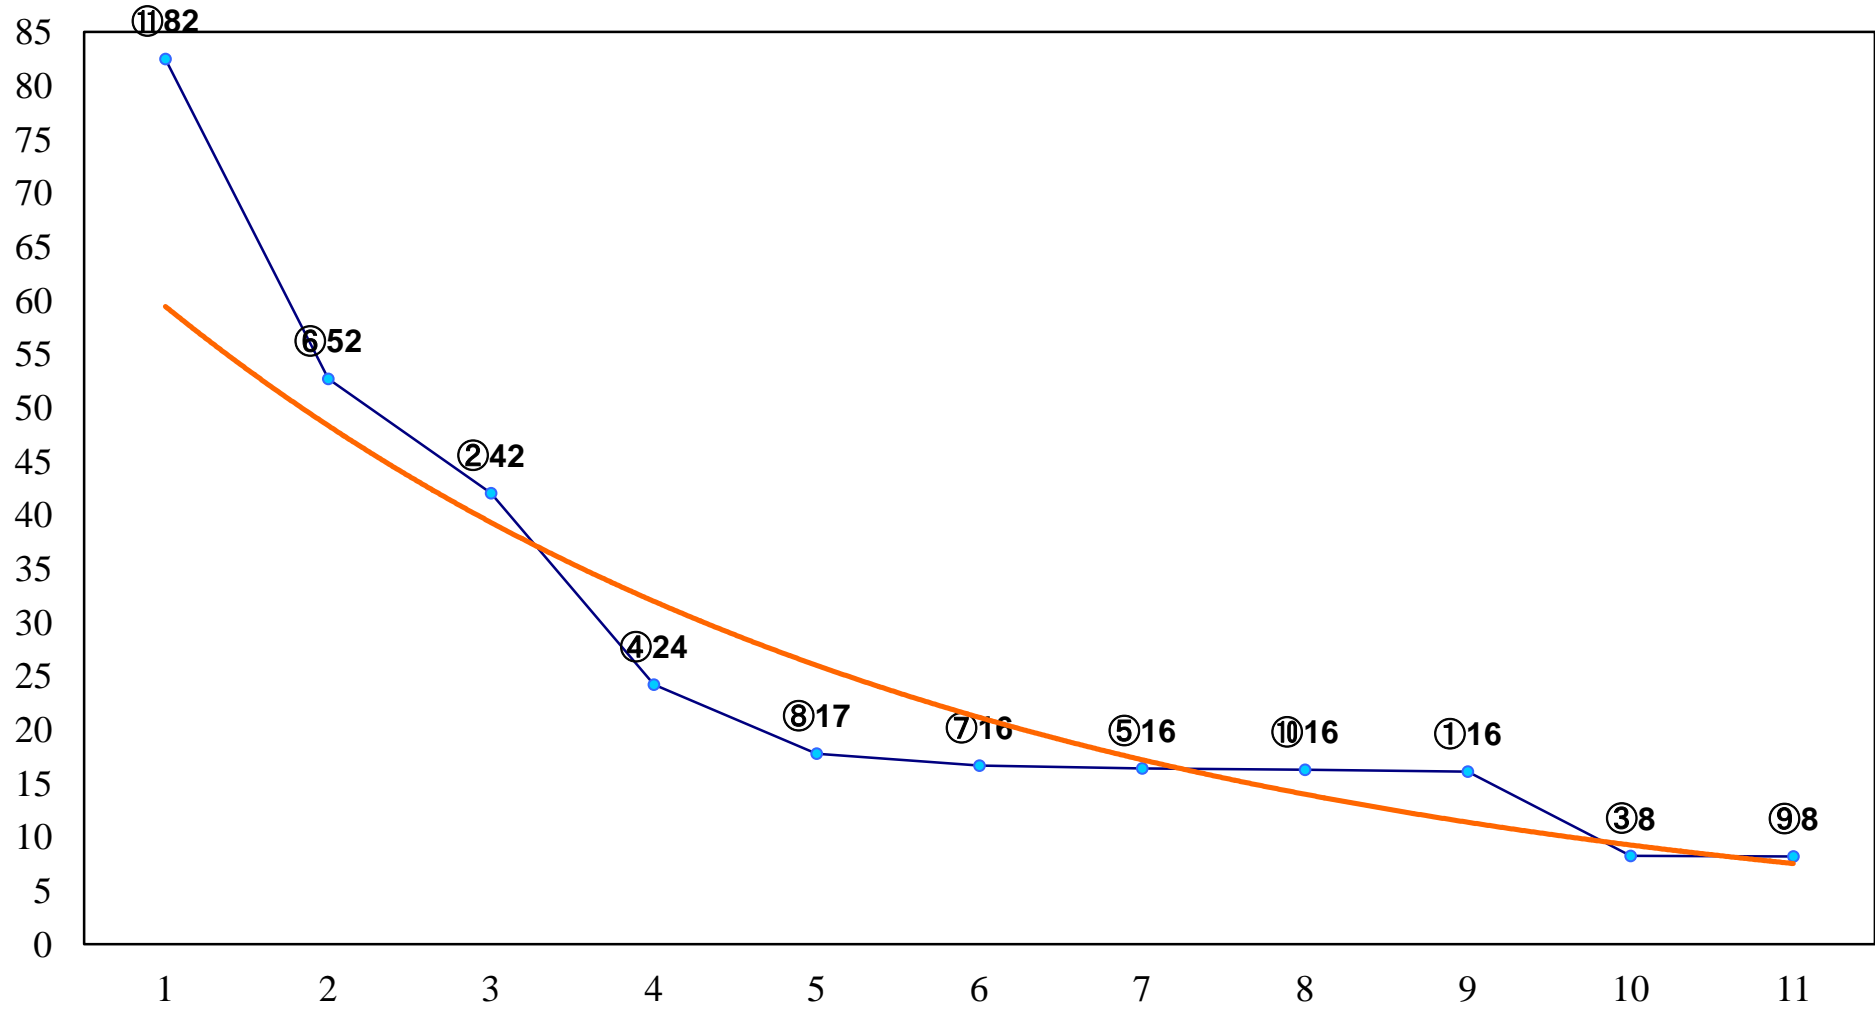

2016年08月01日(月) 大井競馬 7R 18:00
3歳180万円以下 右1500m