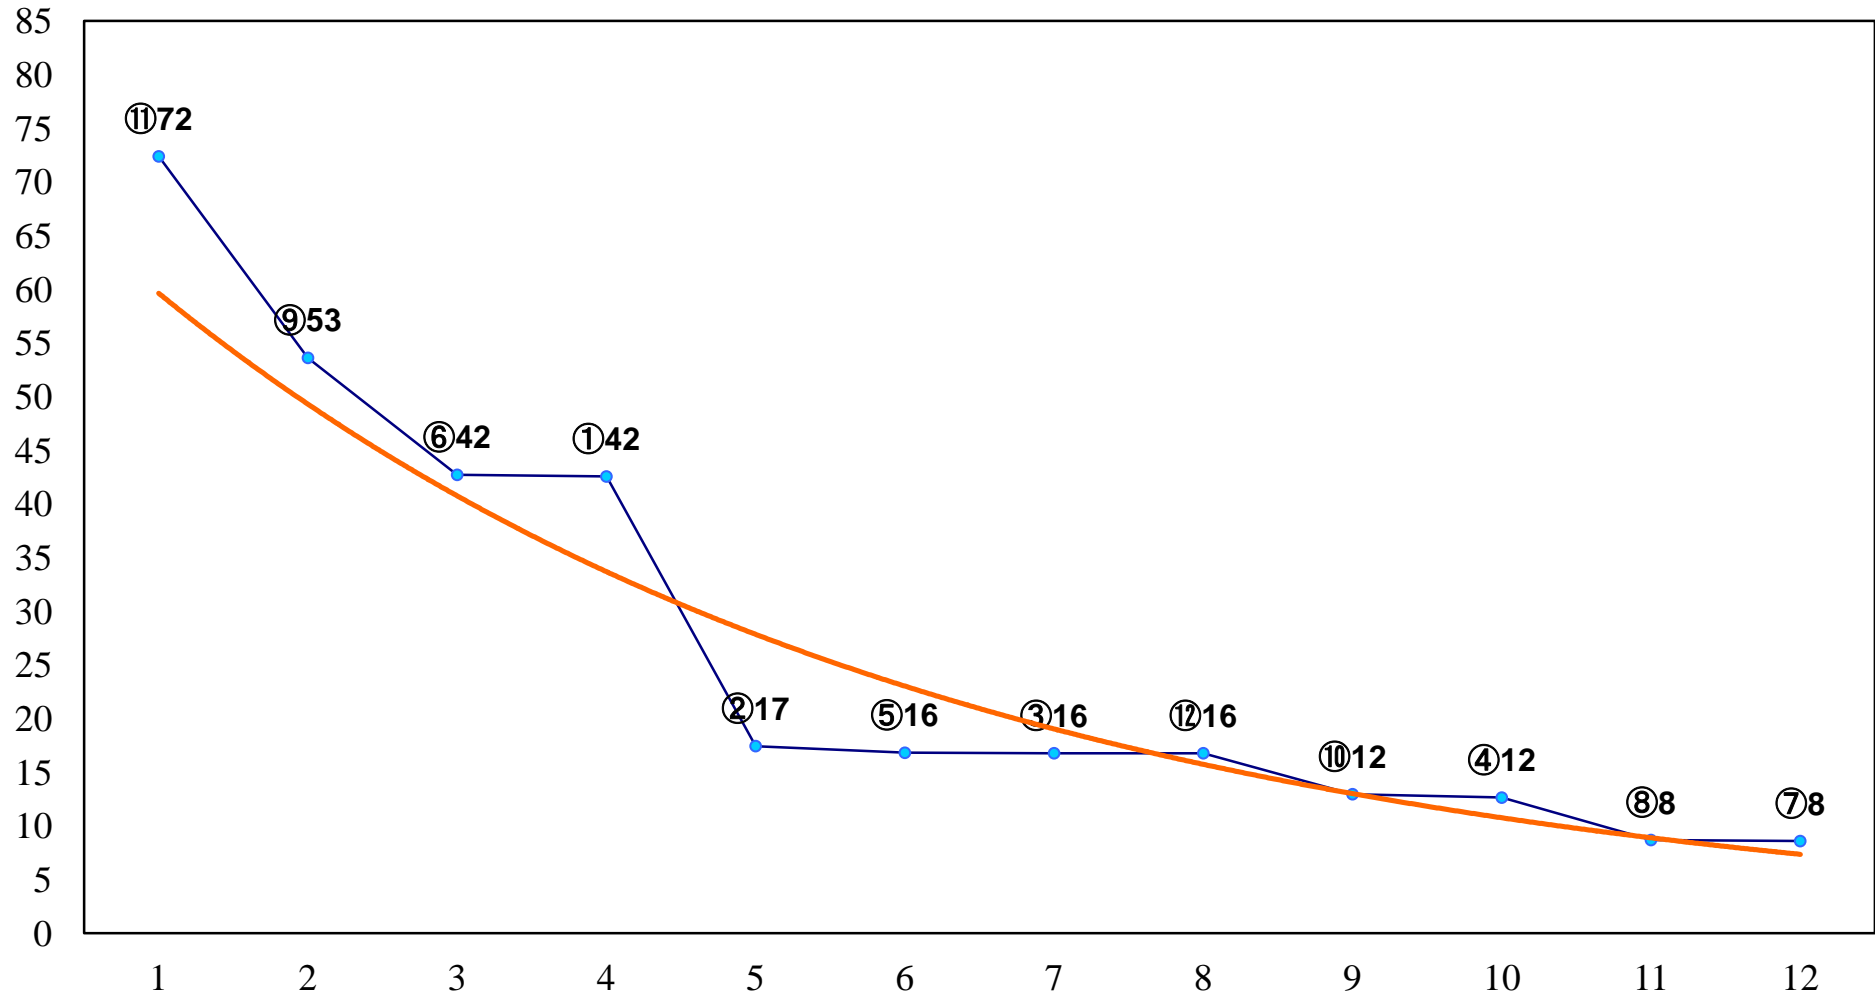

2016年08月01日(月) 大井競馬 9R 19:05
C2六七 右1600m