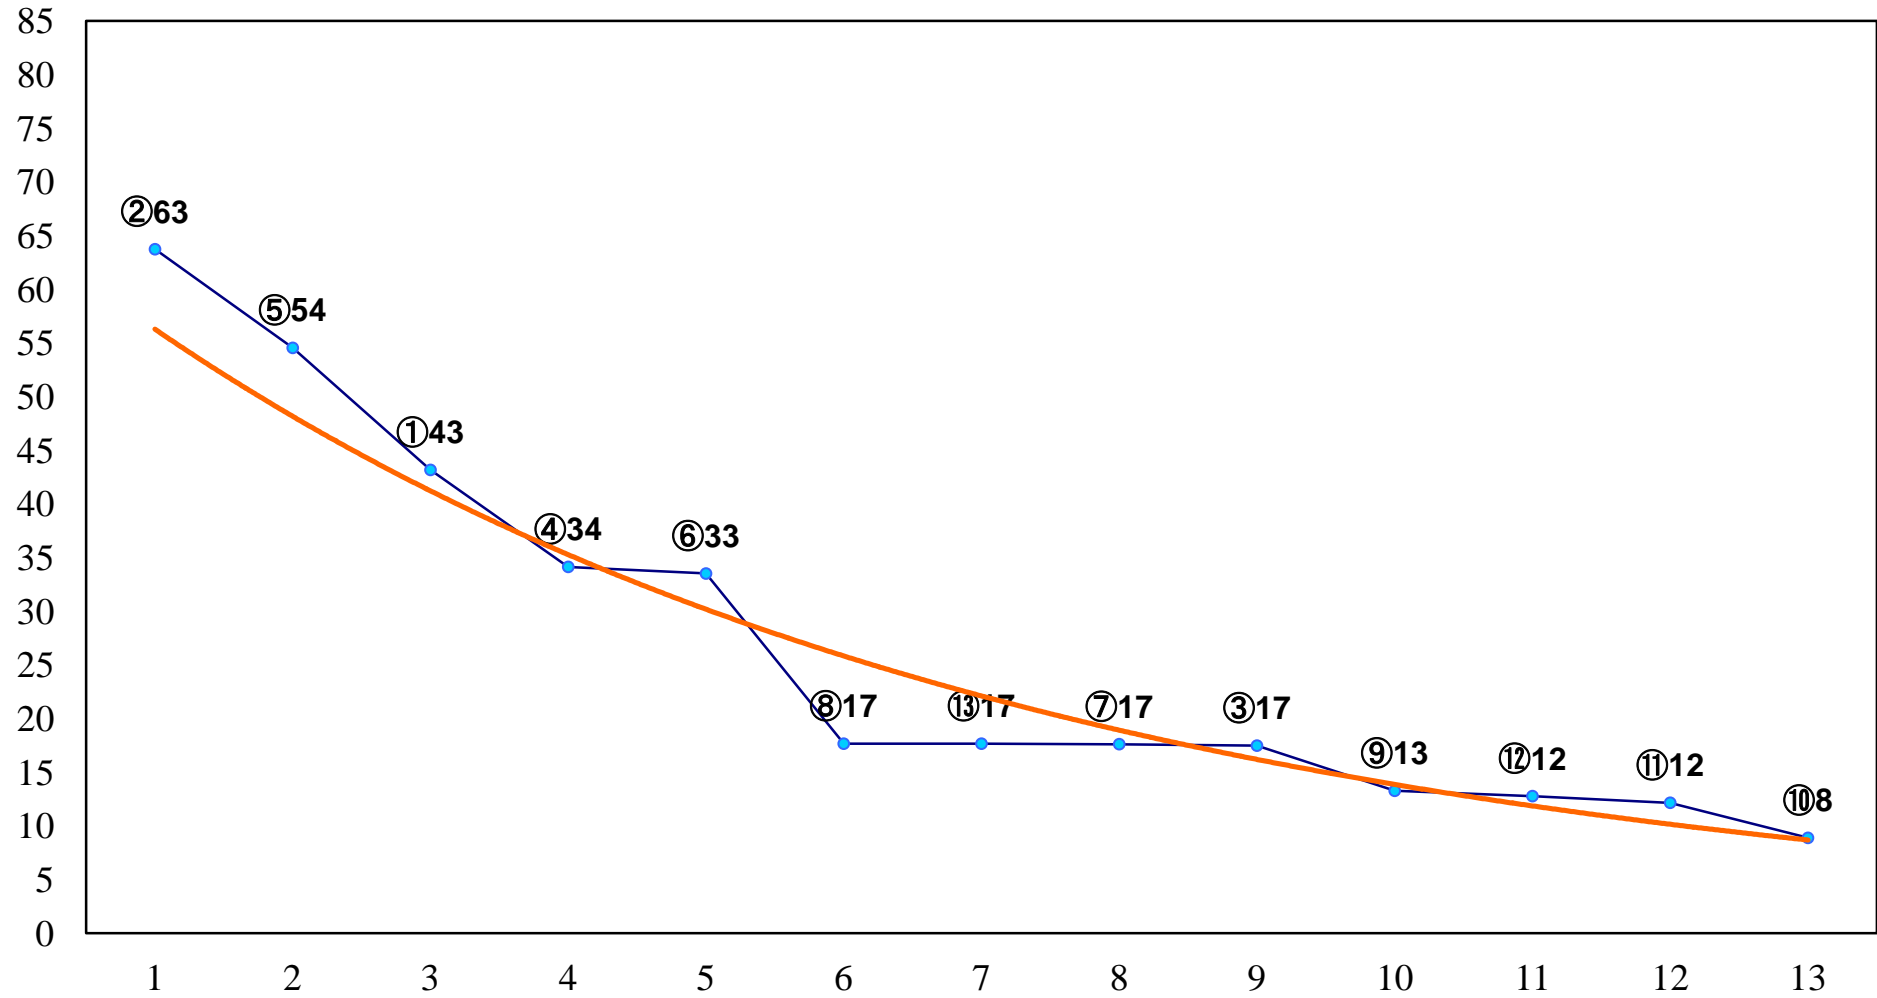

2016年08月01日(月) 大井競馬 7R 18:00
3歳180万円以下 右1500m

2016年08月01日(月) 大井競馬 8R 18:30
C2六七 右1200m

2016年08月01日(月) 大井競馬 9R 19:05
C2六七 右1600m

2016年08月01日(月) 大井競馬 10R 19:40
いるか座特別C1二選抜 右1400m

2016年08月01日(月) 大井競馬 11R 20:15
ロマンティックナイト賞B1-B2-選抜特 右1600m