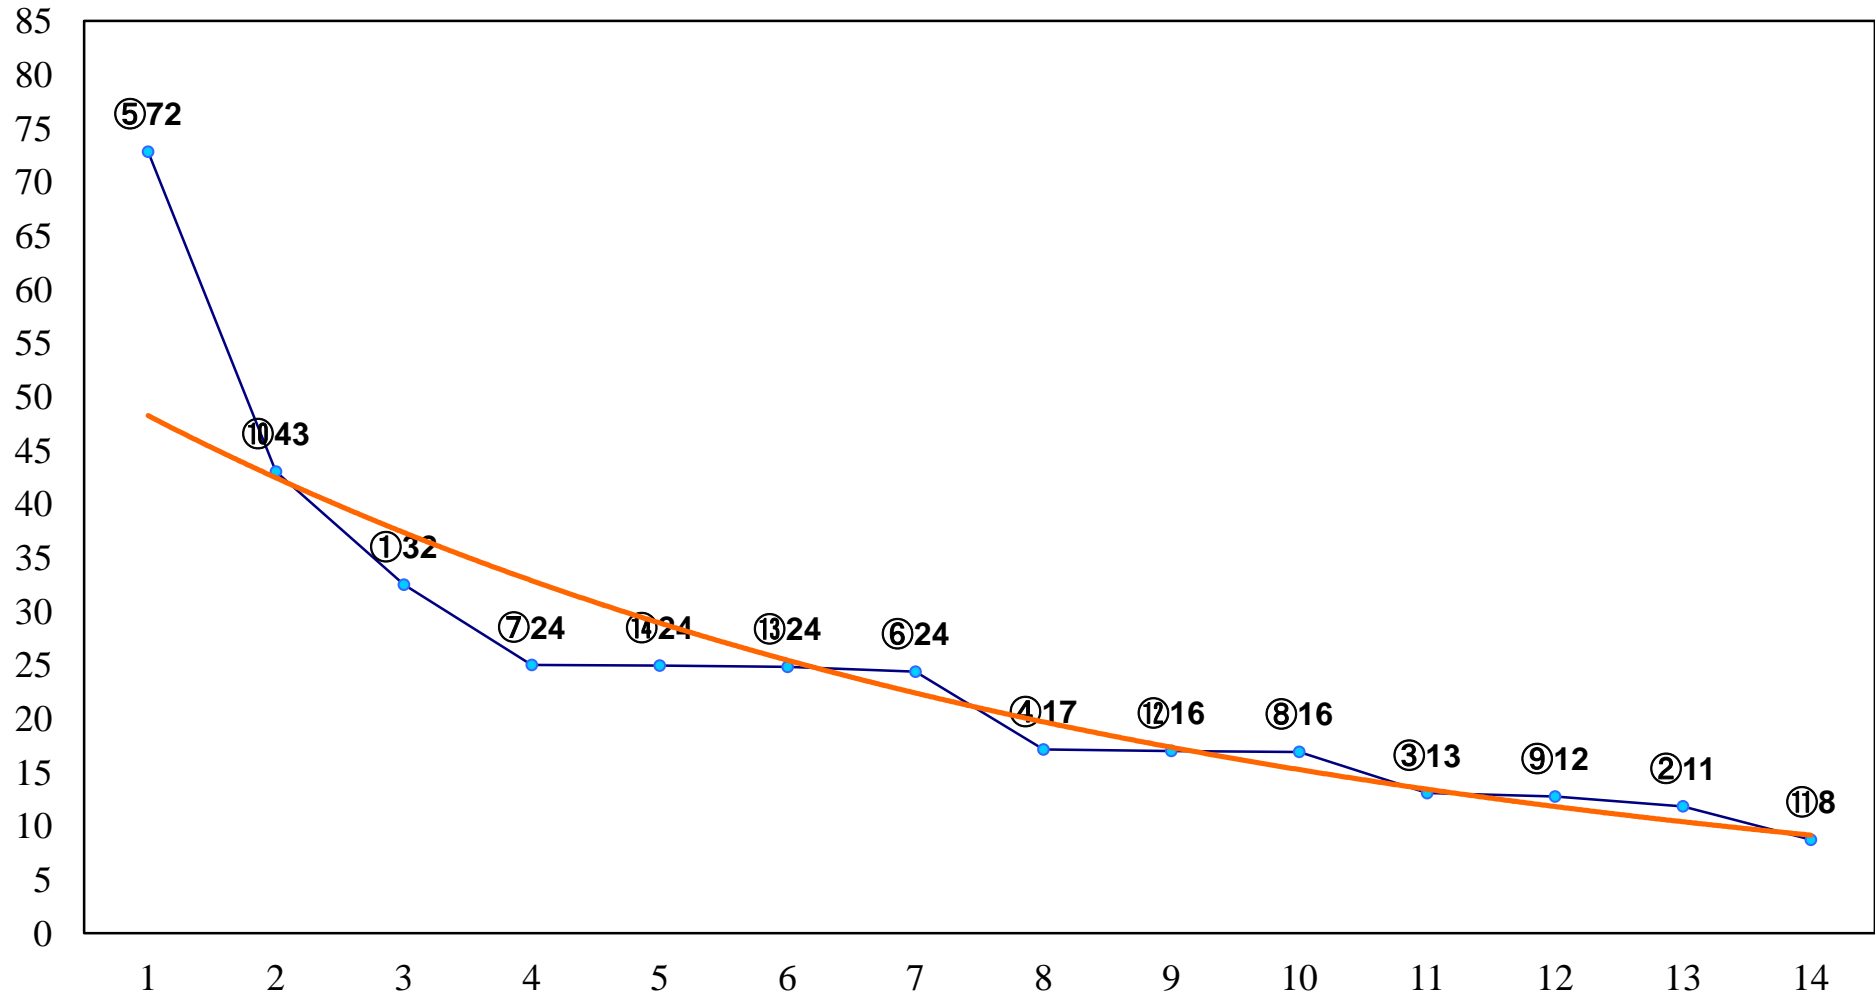

2016年08月01日(月) 大井競馬 1R 14:55
C3八九十 右1200m

2016年08月01日(月) 大井競馬 2R 15:25
C3八九十 右1400m

2016年08月01日(月) 大井競馬 4R 16:25
2歳新馬 右1200m

2016年08月01日(月) 大井競馬 5R 17:00
2歳新馬 右1200m

2016年08月01日(月) 大井競馬 6R 17:30
3歳180万円以下 右1200m

2016年08月01日(月) 大井競馬 7R 18:00
3歳180万円以下 右1500m

2016年08月01日(月) 大井競馬 8R 18:30
C2六七 右1200m

2016年08月01日(月) 大井競馬 9R 19:05
C2六七 右1600m

2016年08月01日(月) 大井競馬 10R 19:40
いるか座特別C1二選抜 右1400m

2016年08月01日(月) 大井競馬 11R 20:15
ロマンティックナイト賞B1-B2-選抜特 右1600m

2016年08月01日(月) 大井競馬 12R 20:50
ペッパーツリー賞B3三選抜特別 右1200m