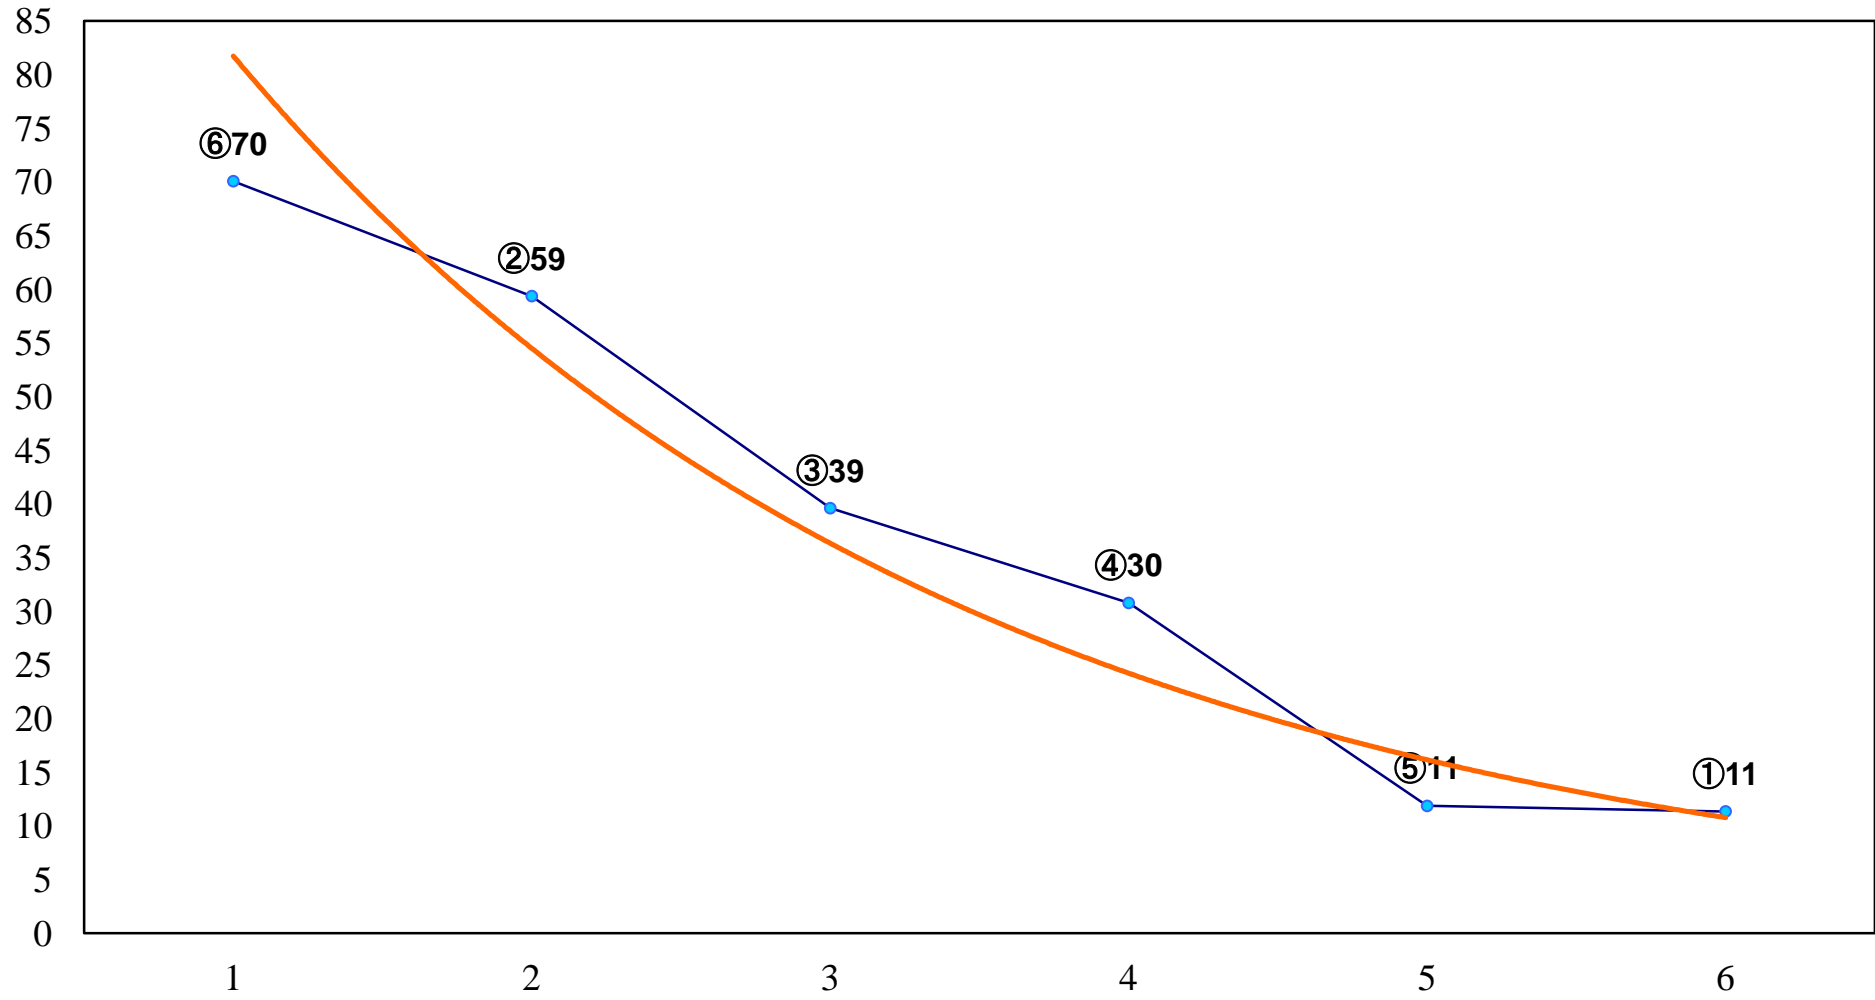

2016年08月01日(月) 大井競馬 1R 14:55
C3八九十 右1200m

2016年08月01日(月) 大井競馬 2R 15:25
C3八九十 右1400m

2016年08月01日(月) 大井競馬 4R 16:25
2歳新馬 右1200m

2016年08月01日(月) 大井競馬 5R 17:00
2歳新馬 右1200m

2016年08月01日(月) 大井競馬 6R 17:30
3歳180万円以下 右1200m