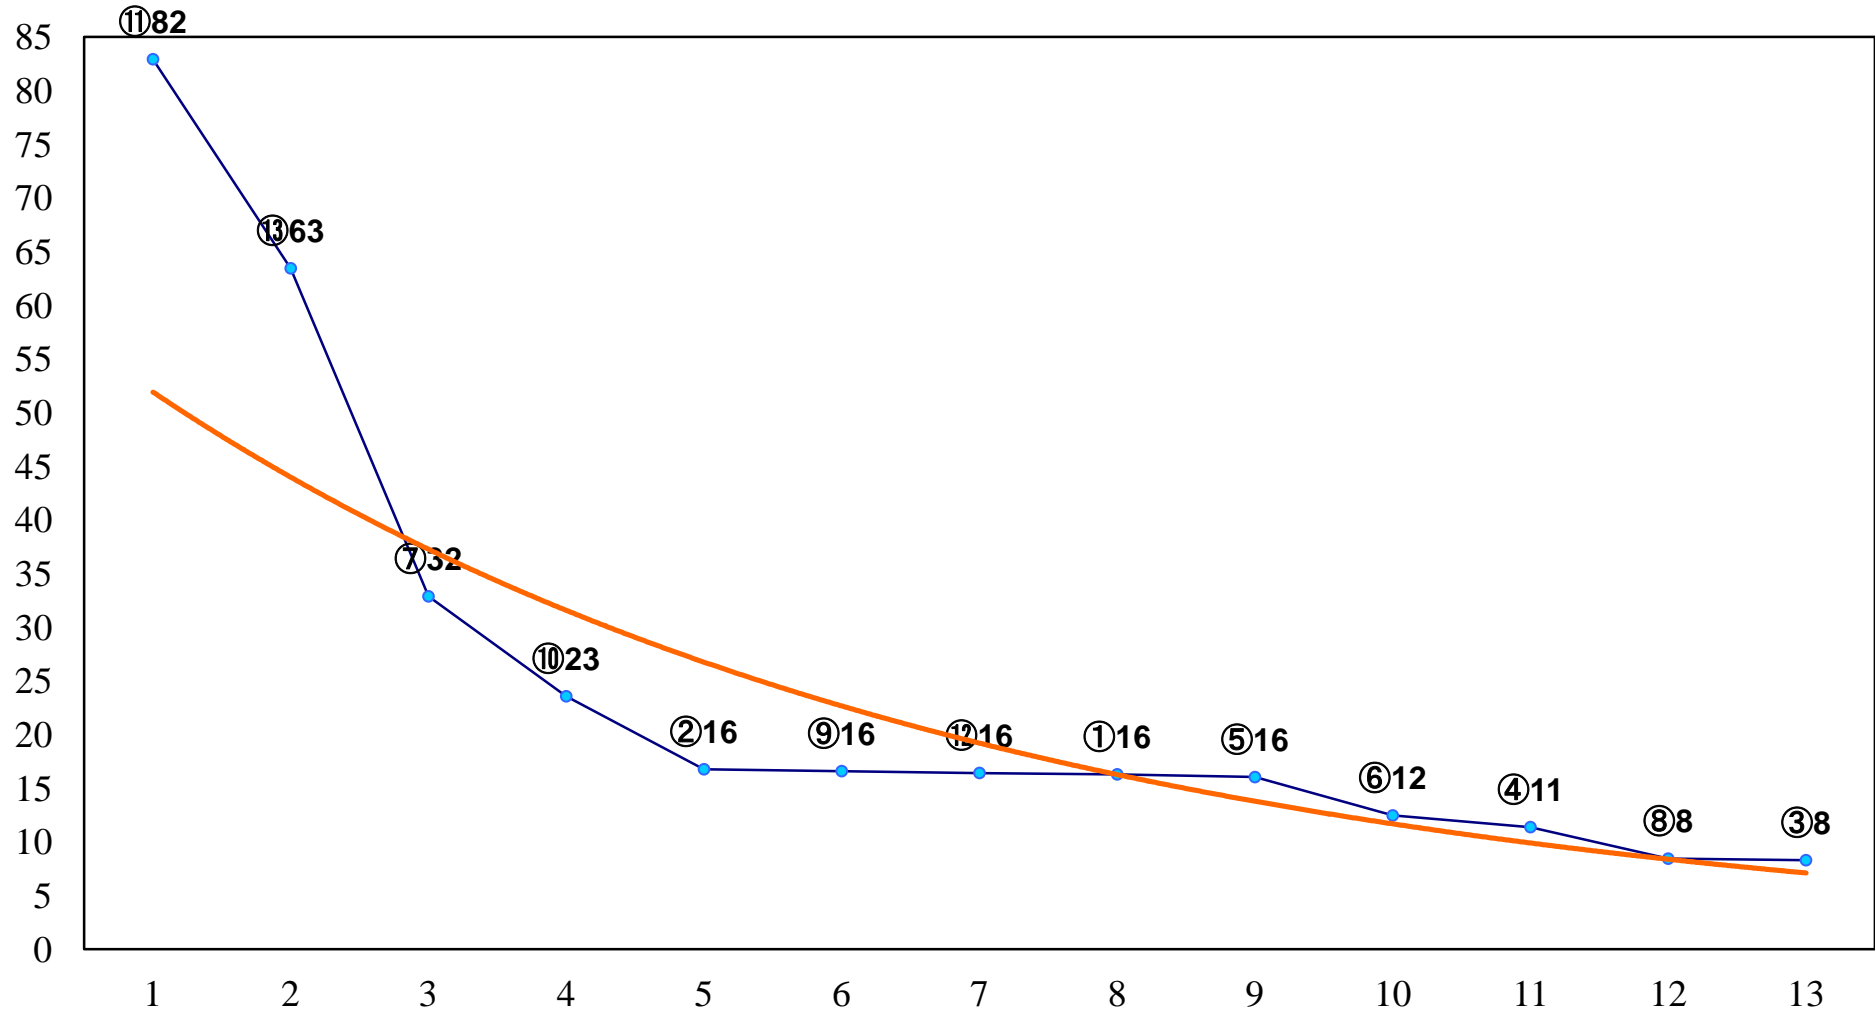

2016年08月01日(月) 大井競馬 1R 14:55
C3八九十 右1200m

2016年08月01日(月) 大井競馬 2R 15:25
C3八九十 右1400m

2016年08月01日(月) 大井競馬 4R 16:25
2歳新馬 右1200m

2016年08月01日(月) 大井競馬 5R 17:00
2歳新馬 右1200m

2016年08月01日(月) 大井競馬 6R 17:30
3歳180万円以下 右1200m