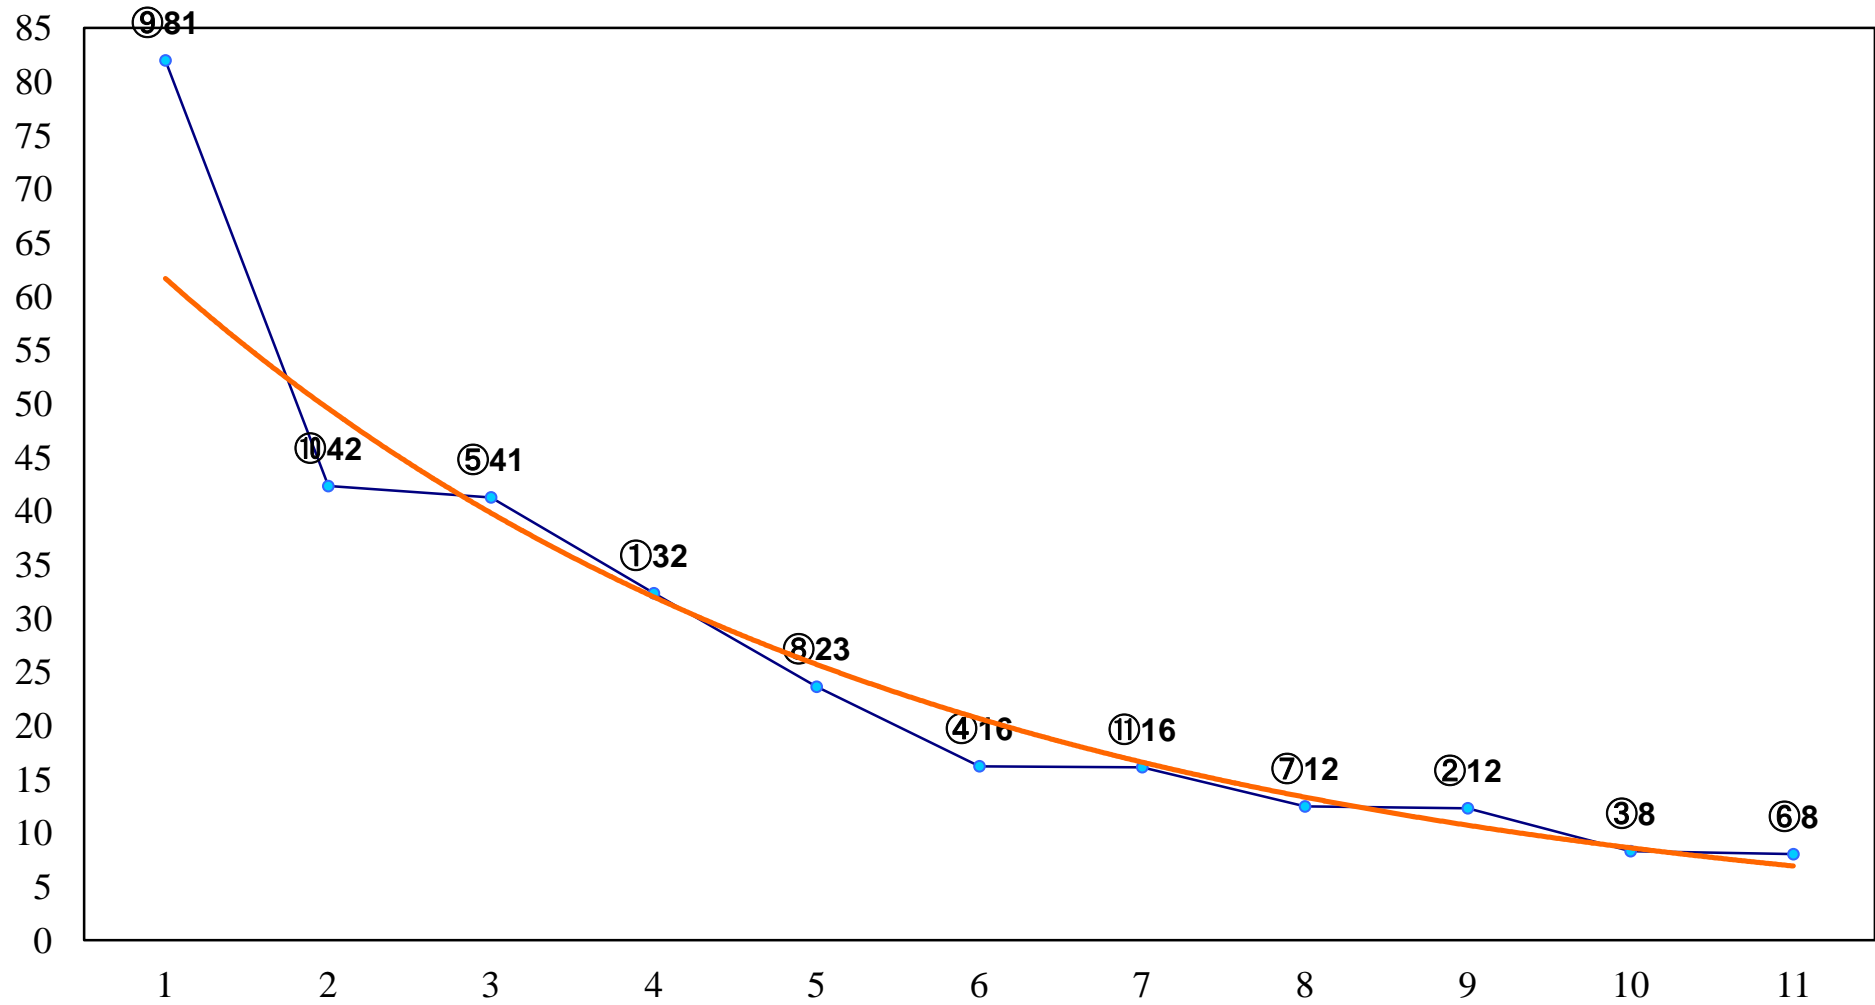

2016年08月10日(水) 浦和競馬 8R 15:20
C3八九十 左1500m