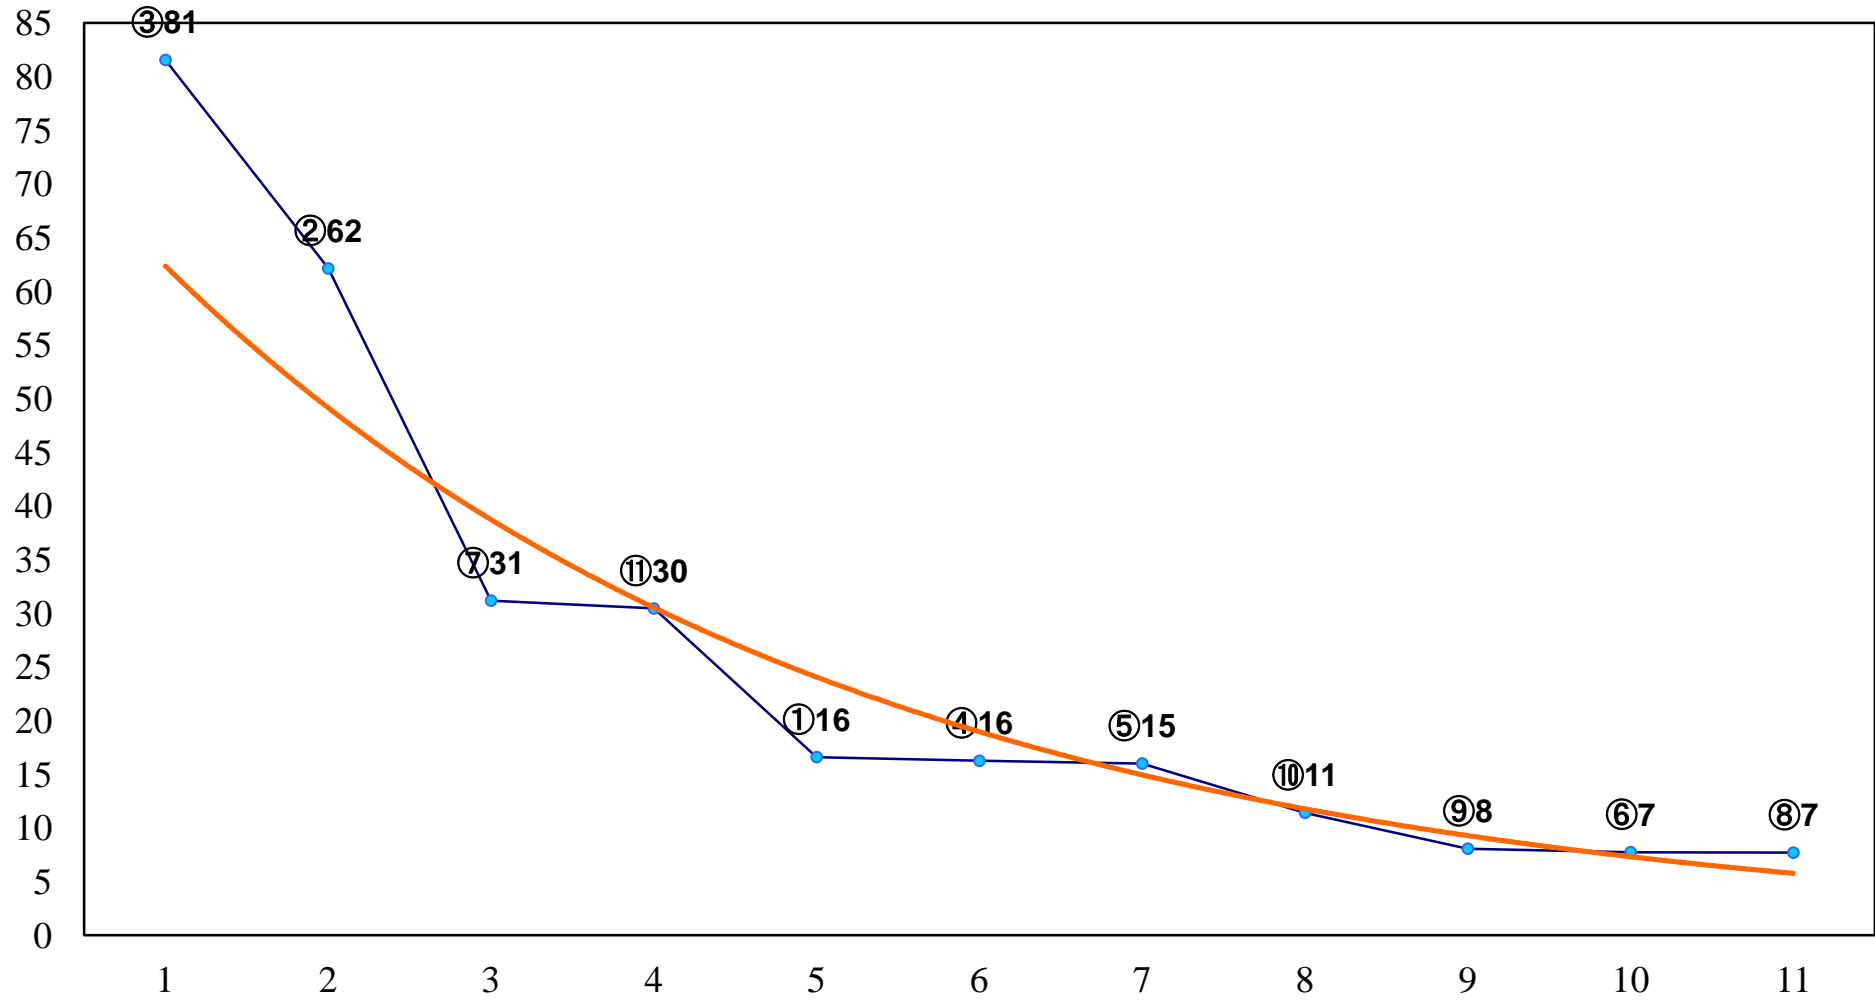

2016年08月10日(水) 浦和競馬 7R 14:45
J認 新選特別2歳一 左1400m