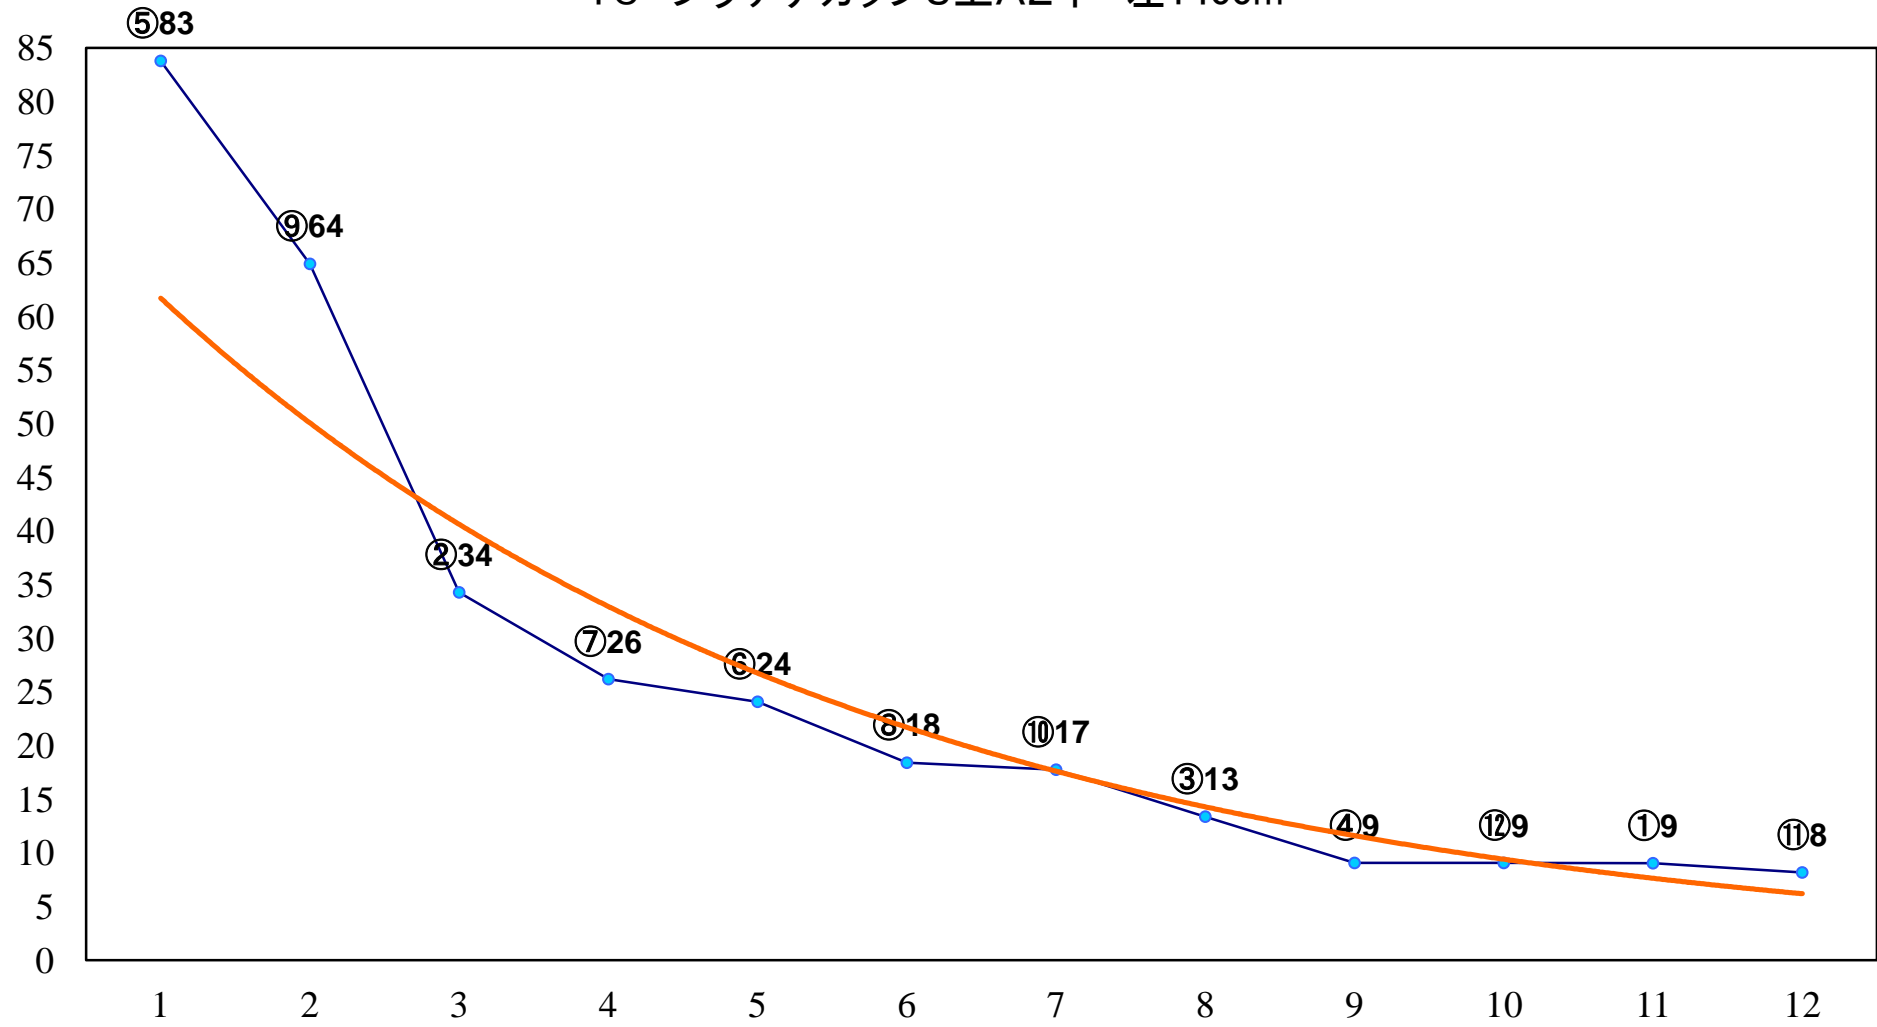

2016年08月10日(水) 浦和競馬 7R 14:45
J認 新選特別2歳一 左1400m

2016年08月10日(水) 浦和競馬 8R 15:20
C3八九十 左1500m

2016年08月10日(水) 浦和競馬 9R 15:55
ベゴニア賞C2四 左1400m

2016年08月10日(水) 浦和競馬 11R 17:05
'16 プラチナカップ3上A2下 左1400m

2016年08月10日(水) 浦和競馬 12R 17:40
サードニクス特別C1四 左1400m