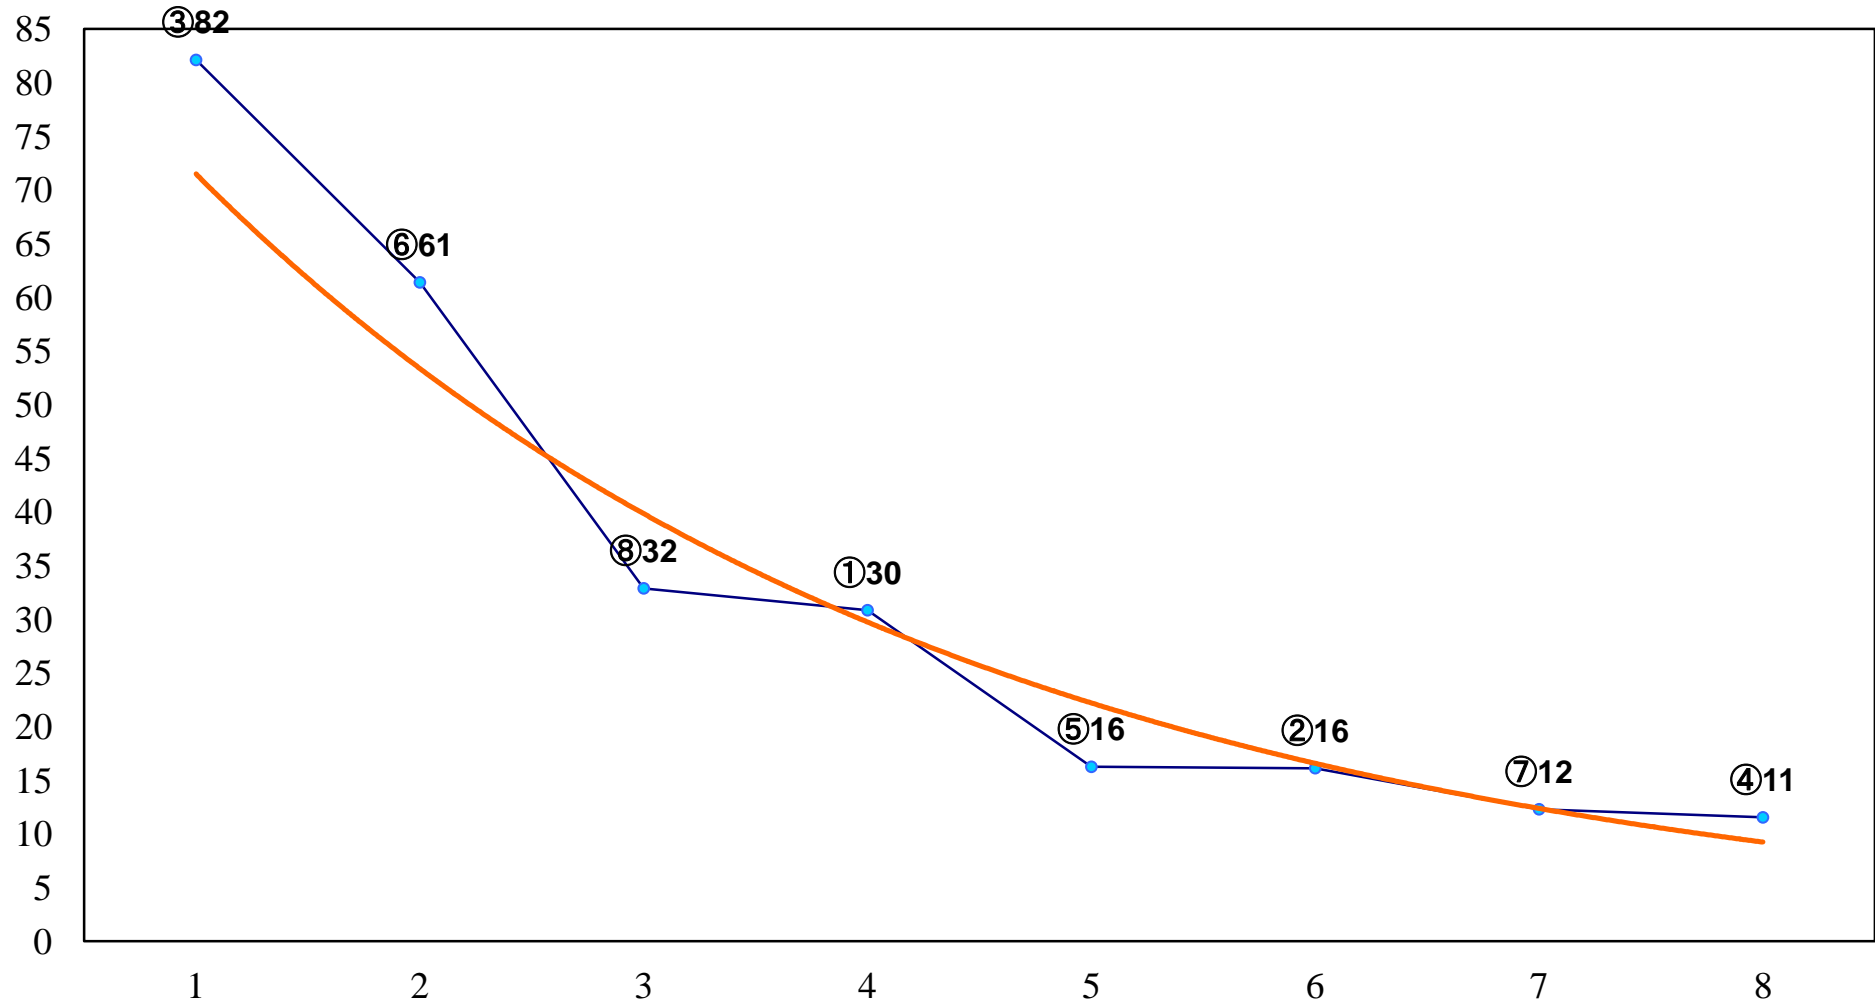

2016年08月10日(水) 浦和競馬 2R 12:00
3歳二 左1400m

2016年08月10日(水) 浦和競馬 3R 12:30
C3八九十 左1400m

2016年08月10日(水) 浦和競馬 4R 13:00
C3八九十 左1400m

2016年08月10日(水) 浦和競馬 5R 13:35
C3選抜馬 左800m

2016年08月10日(水) 浦和競馬 6R 14:10
アベリア賞3歳一 左1500m