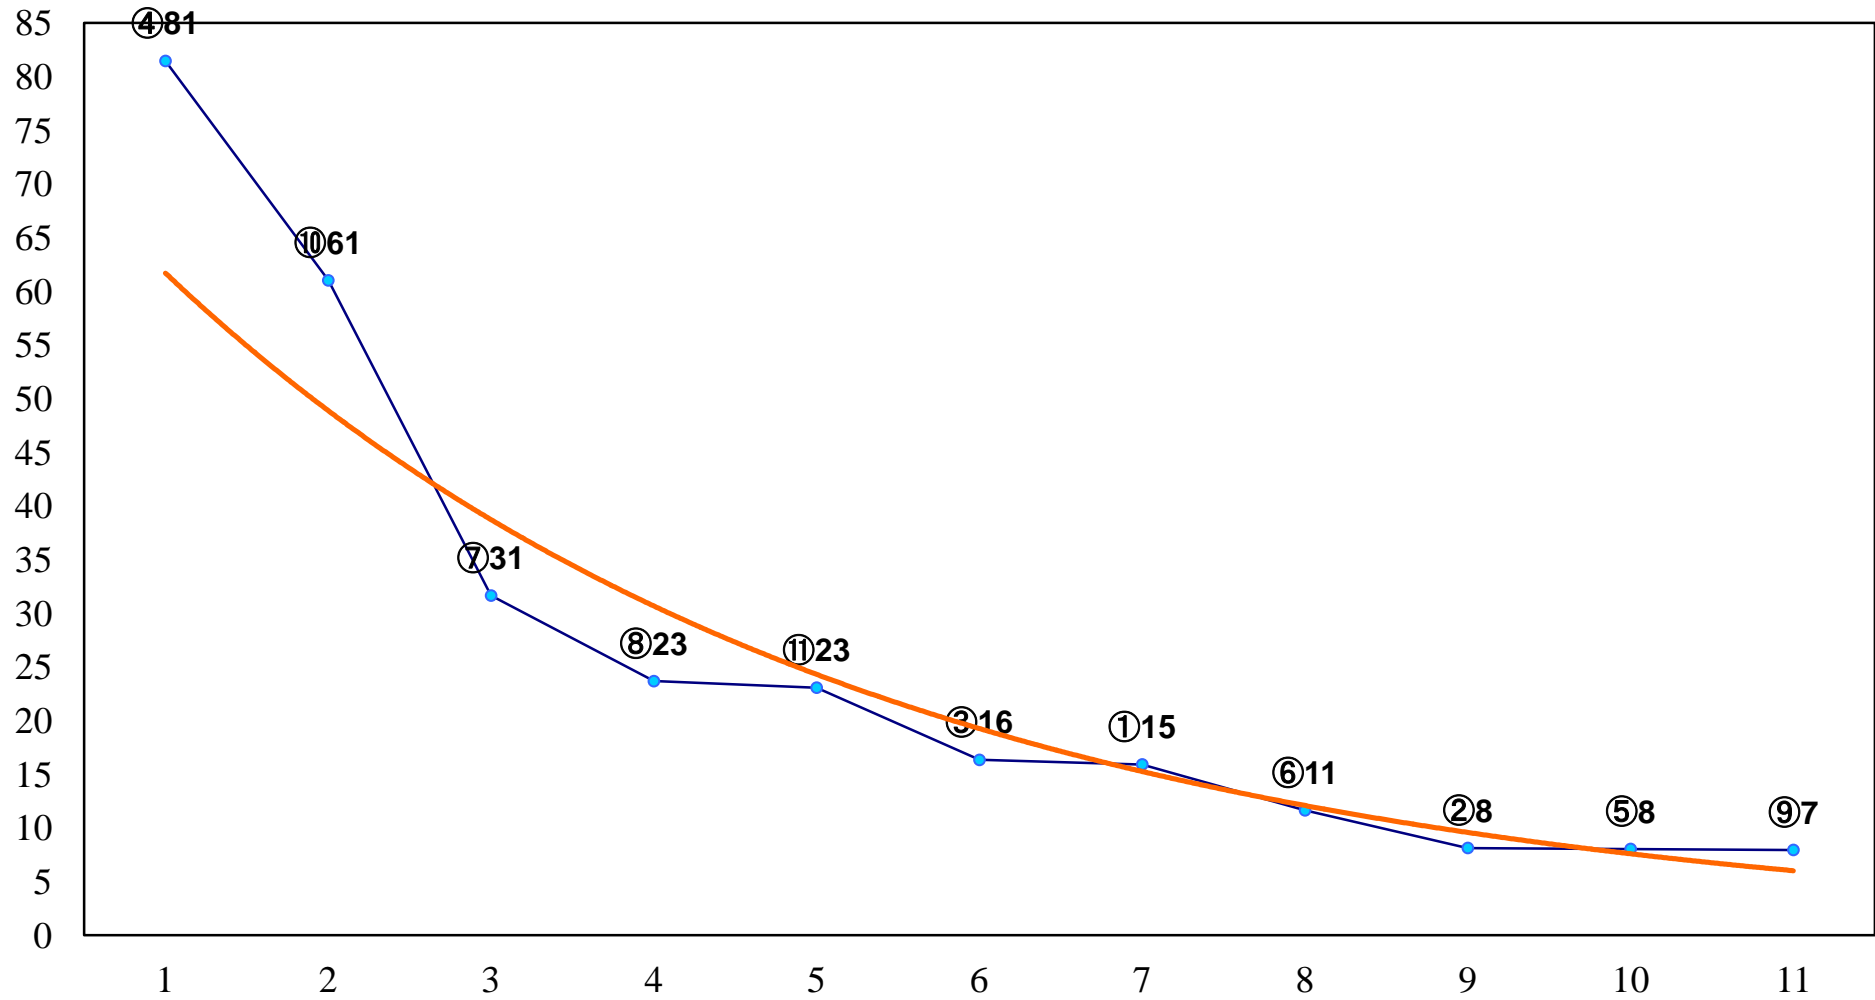

2016年08月10日(水) 浦和競馬 2R 12:00
3歳二 左1400m

2016年08月10日(水) 浦和競馬 3R 12:30
C3八九十 左1400m

2016年08月10日(水) 浦和競馬 4R 13:00
C3八九十 左1400m

2016年08月10日(水) 浦和競馬 5R 13:35
C3選抜馬 左800m

2016年08月10日(水) 浦和競馬 6R 14:10
アベリア賞3歳一 左1500m