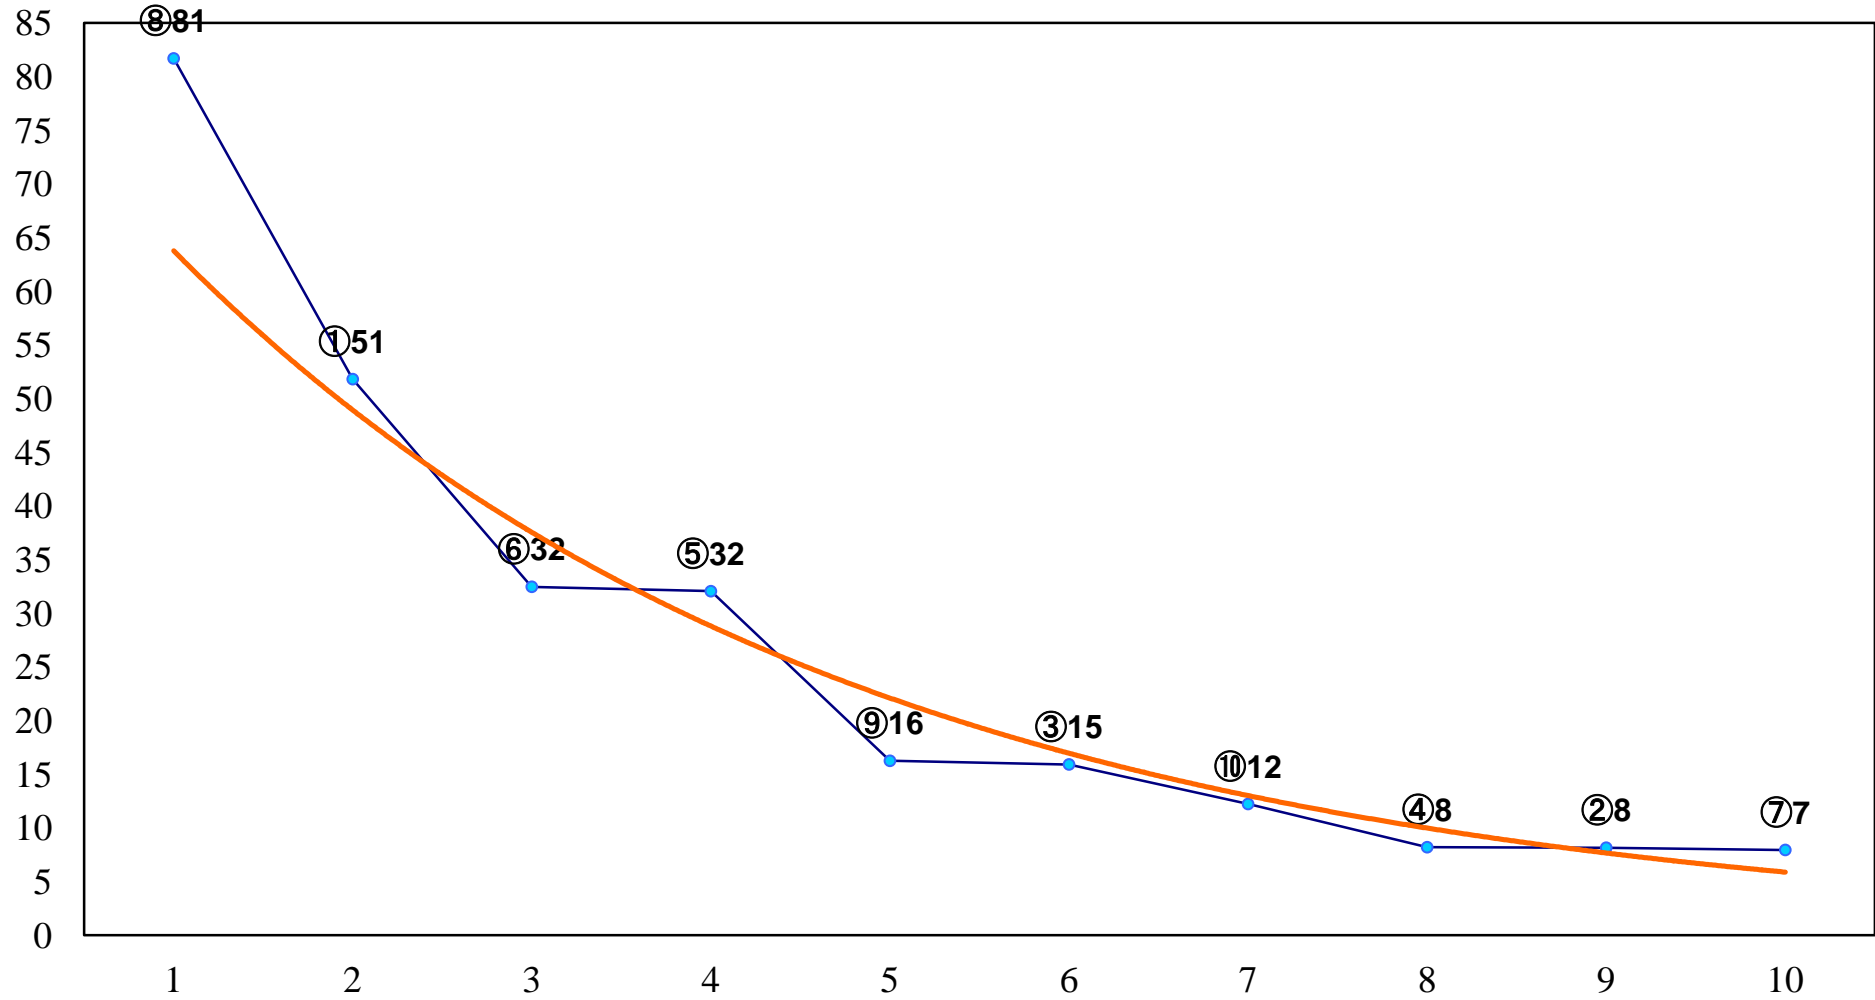

2016年08月10日(水) 浦和競馬 2R 12:00
3歳二 左1400m

2016年08月10日(水) 浦和競馬 3R 12:30
C3八九十 左1400m

2016年08月10日(水) 浦和競馬 4R 13:00
C3八九十 左1400m

2016年08月10日(水) 浦和競馬 5R 13:35
C3選抜馬 左800m

2016年08月10日(水) 浦和競馬 6R 14:10
アベリア賞3歳一 左1500m