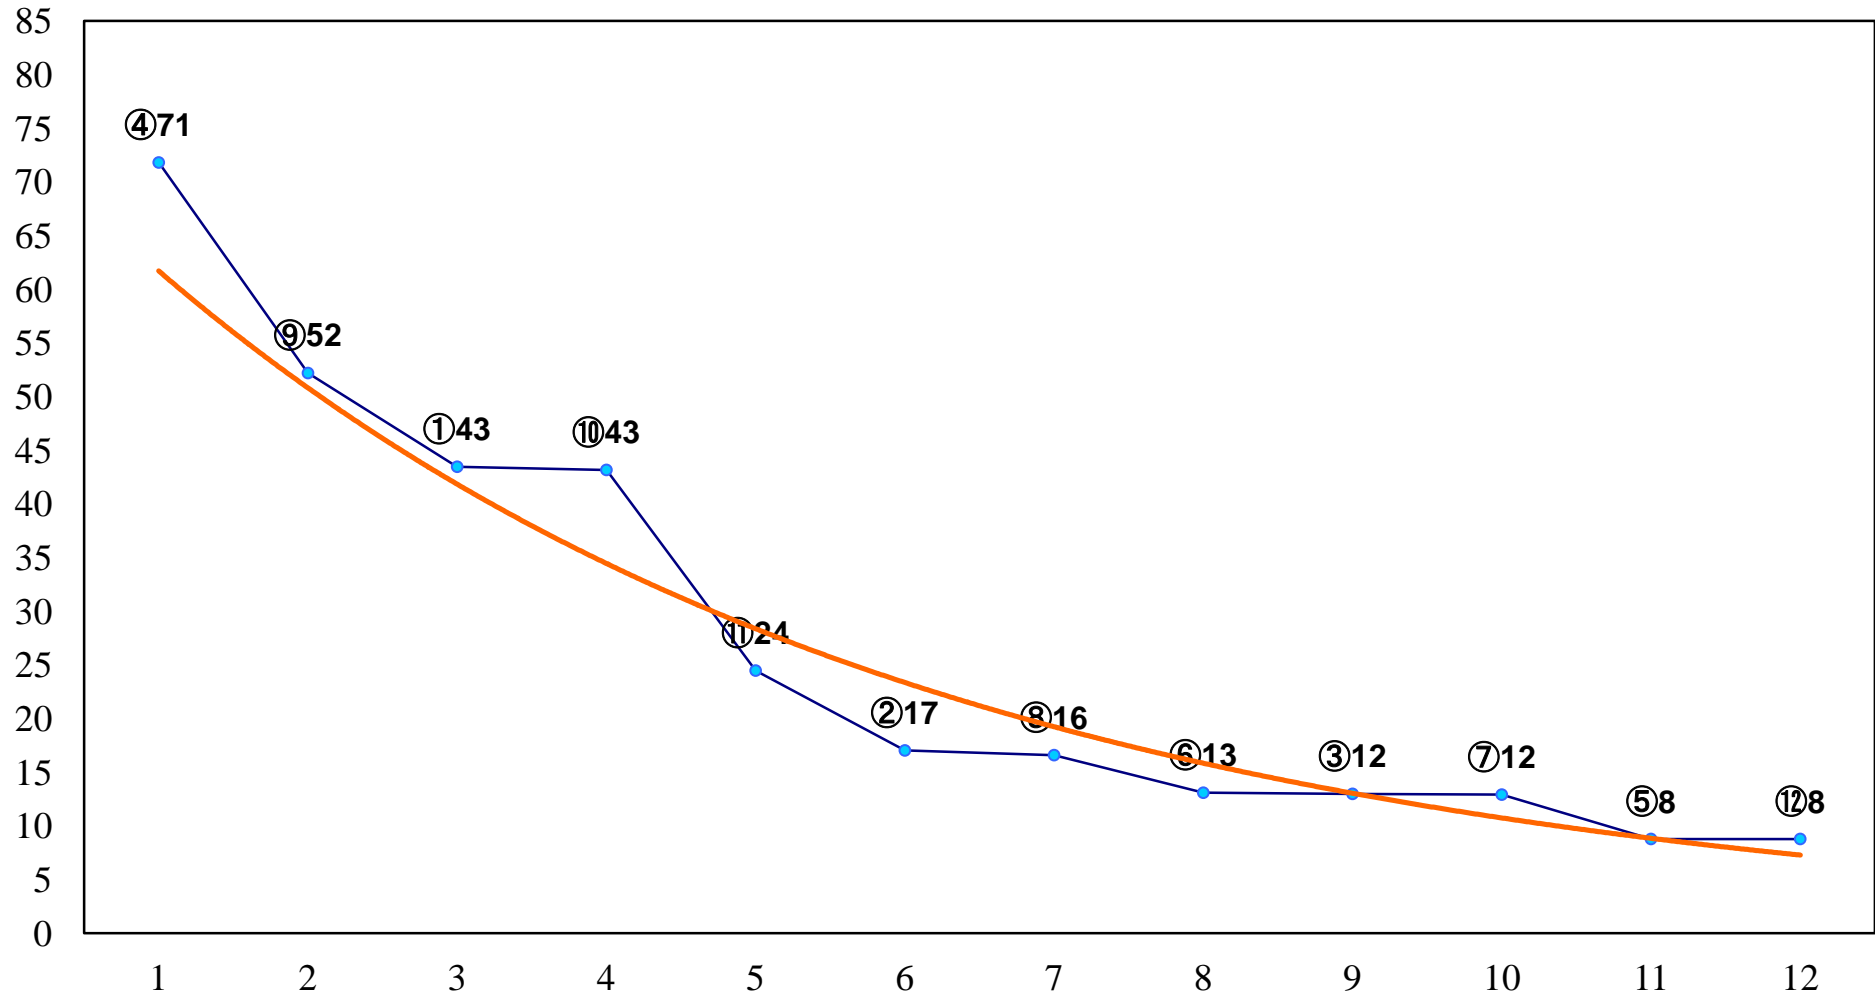

2016年08月10日(水) 浦和競馬 9R 15:55
ベゴニア賞C2四 左1400m