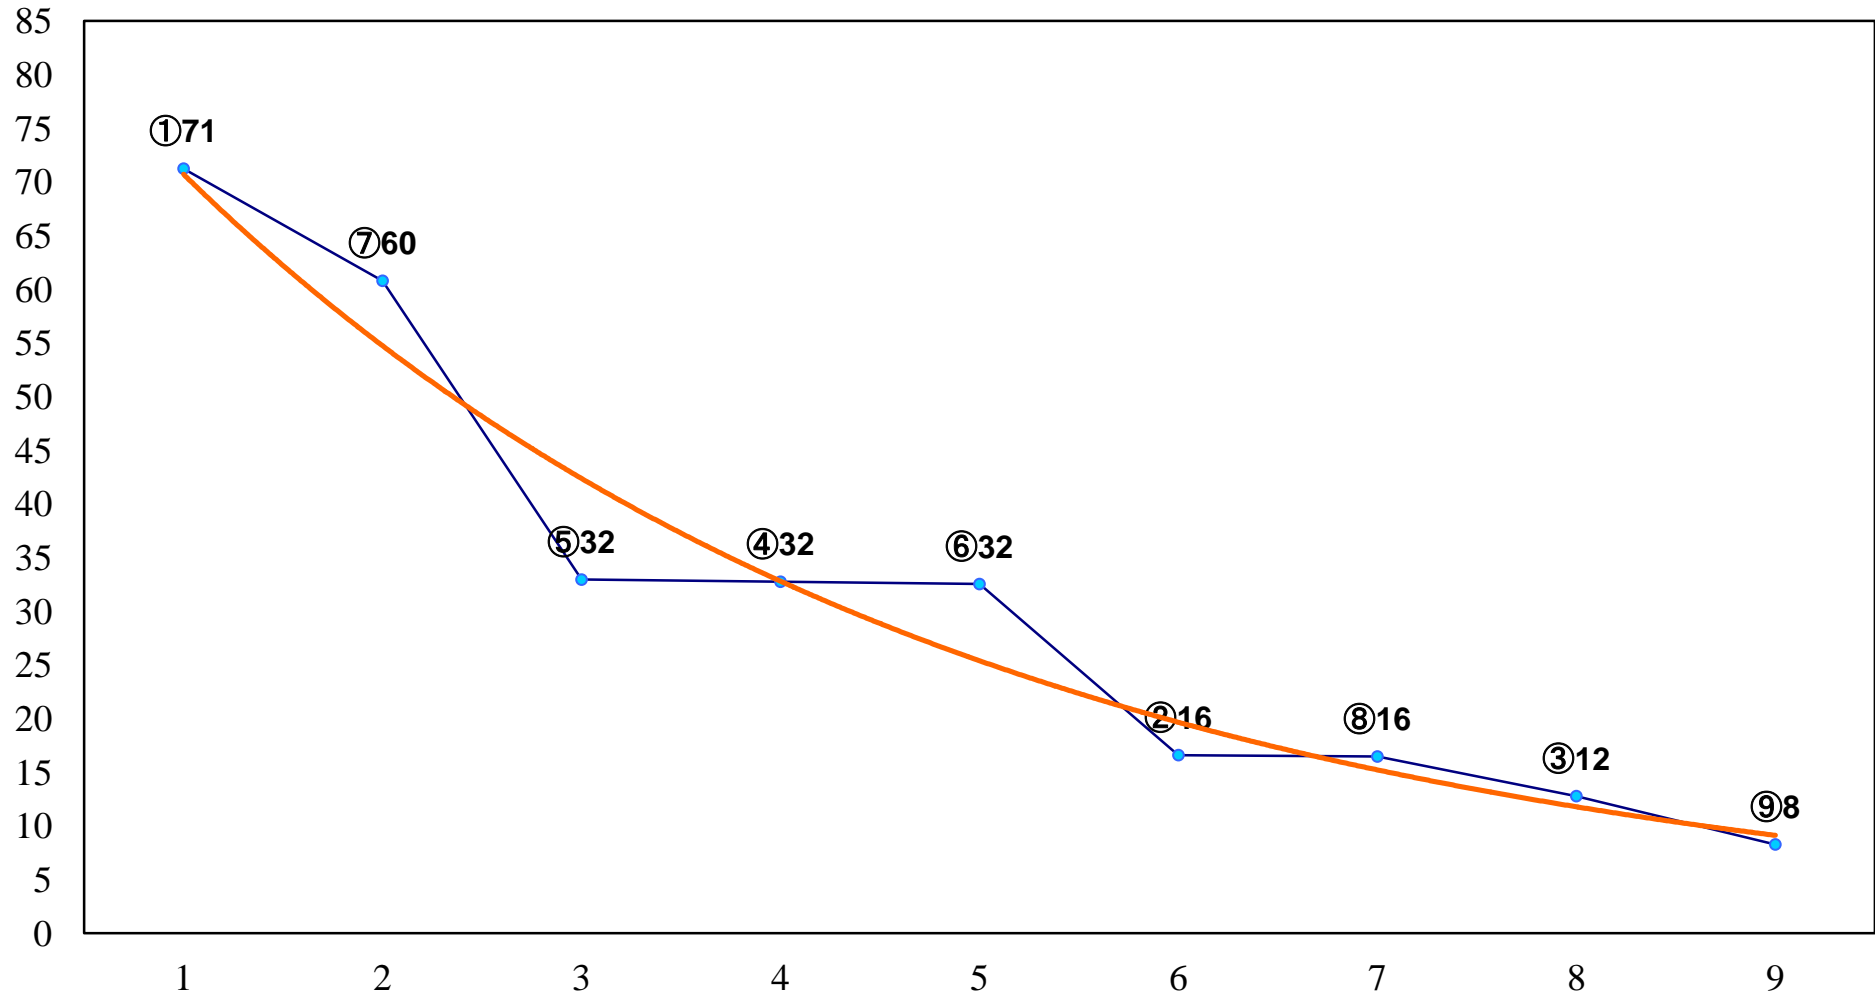

2016年08月10日(水) 浦和競馬 2R 12:00
3歳二 左1400m

2016年08月10日(水) 浦和競馬 3R 12:30
C3八九十 左1400m

2016年08月10日(水) 浦和競馬 4R 13:00
C3八九十 左1400m

2016年08月10日(水) 浦和競馬 5R 13:35
C3選抜馬 左800m

2016年08月10日(水) 浦和競馬 6R 14:10
アベリア賞3歳一 左1500m

2016年08月10日(水) 浦和競馬 7R 14:45
J認 新選特別2歳一 左1400m

2016年08月10日(水) 浦和競馬 8R 15:20
C3八九十 左1500m

2016年08月10日(水) 浦和競馬 9R 15:55
ベゴニア賞C2四 左1400m

2016年08月10日(水) 浦和競馬 11R 17:05
'16 プラチナカップ3上A2下 左1400m

2016年08月10日(水) 浦和競馬 12R 17:40
サードニクス特別C1四 左1400m