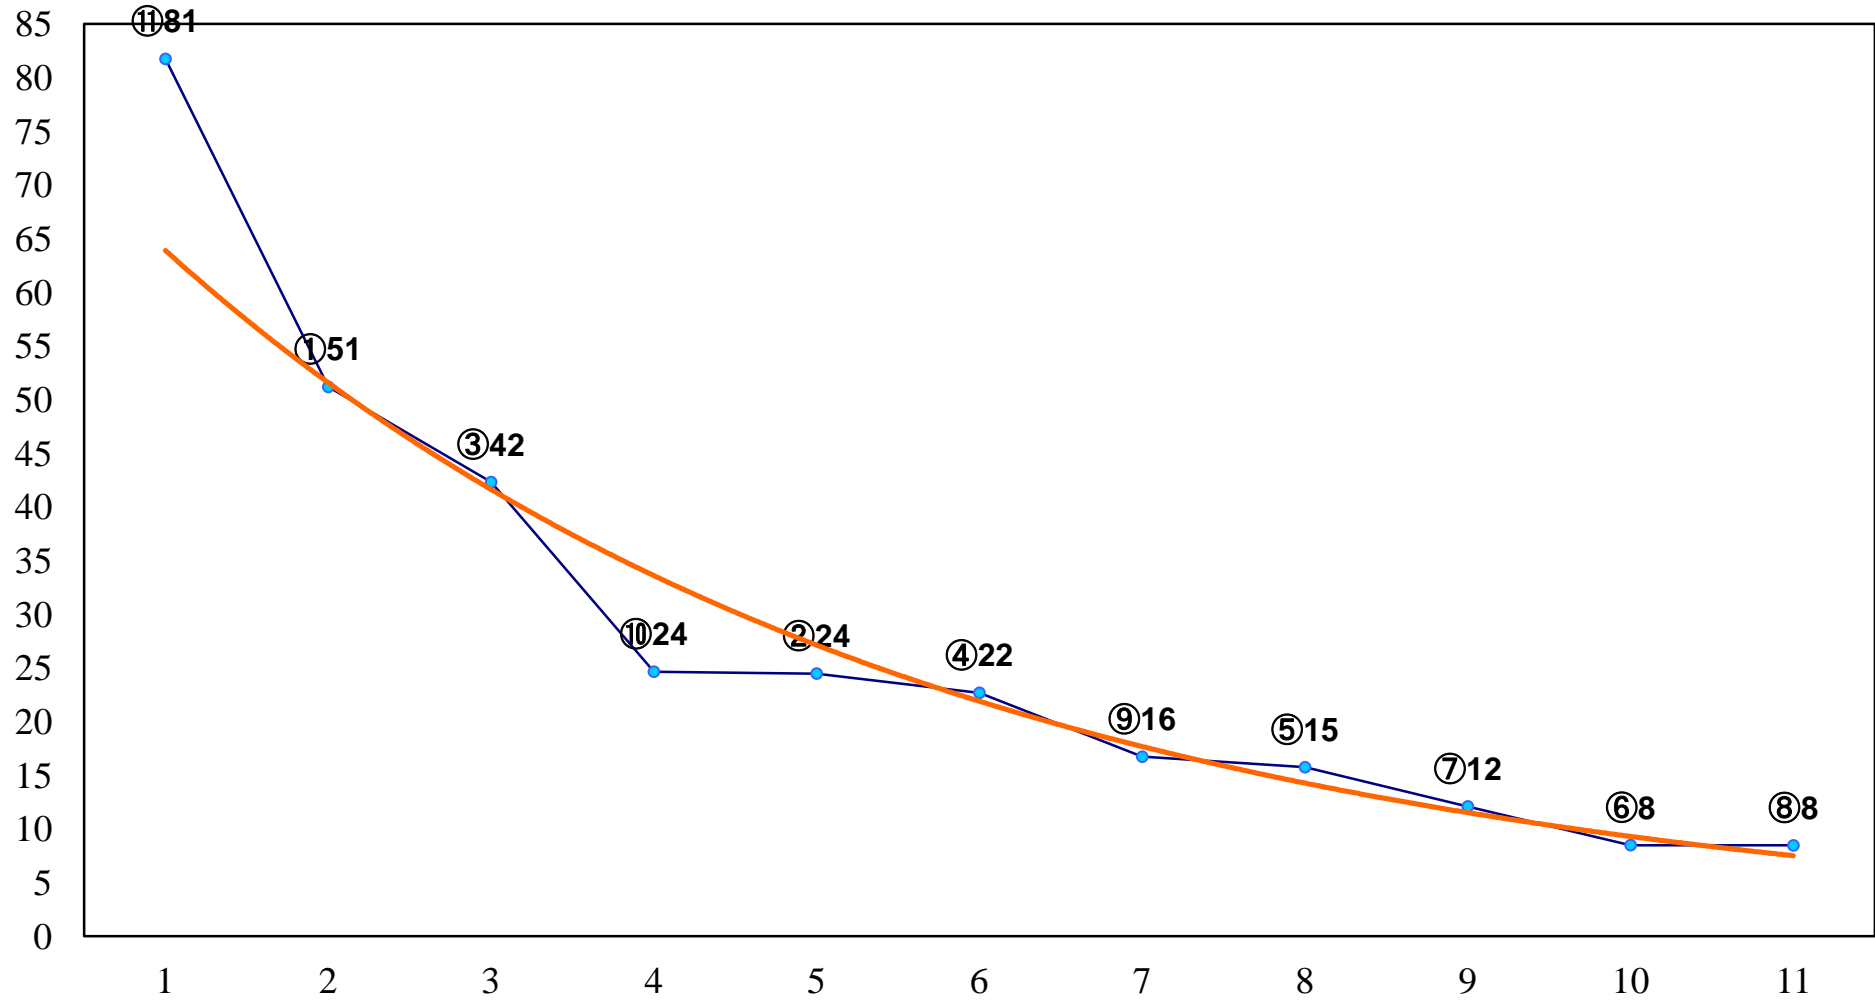

2016年08月10日(水) 浦和競馬 2R 12:00
3歳二 左1400m

2016年08月10日(水) 浦和競馬 3R 12:30
C3八九十 左1400m

2016年08月10日(水) 浦和競馬 4R 13:00
C3八九十 左1400m

2016年08月10日(水) 浦和競馬 5R 13:35
C3選抜馬 左800m

2016年08月10日(水) 浦和競馬 6R 14:10
アベリア賞3歳一 左1500m