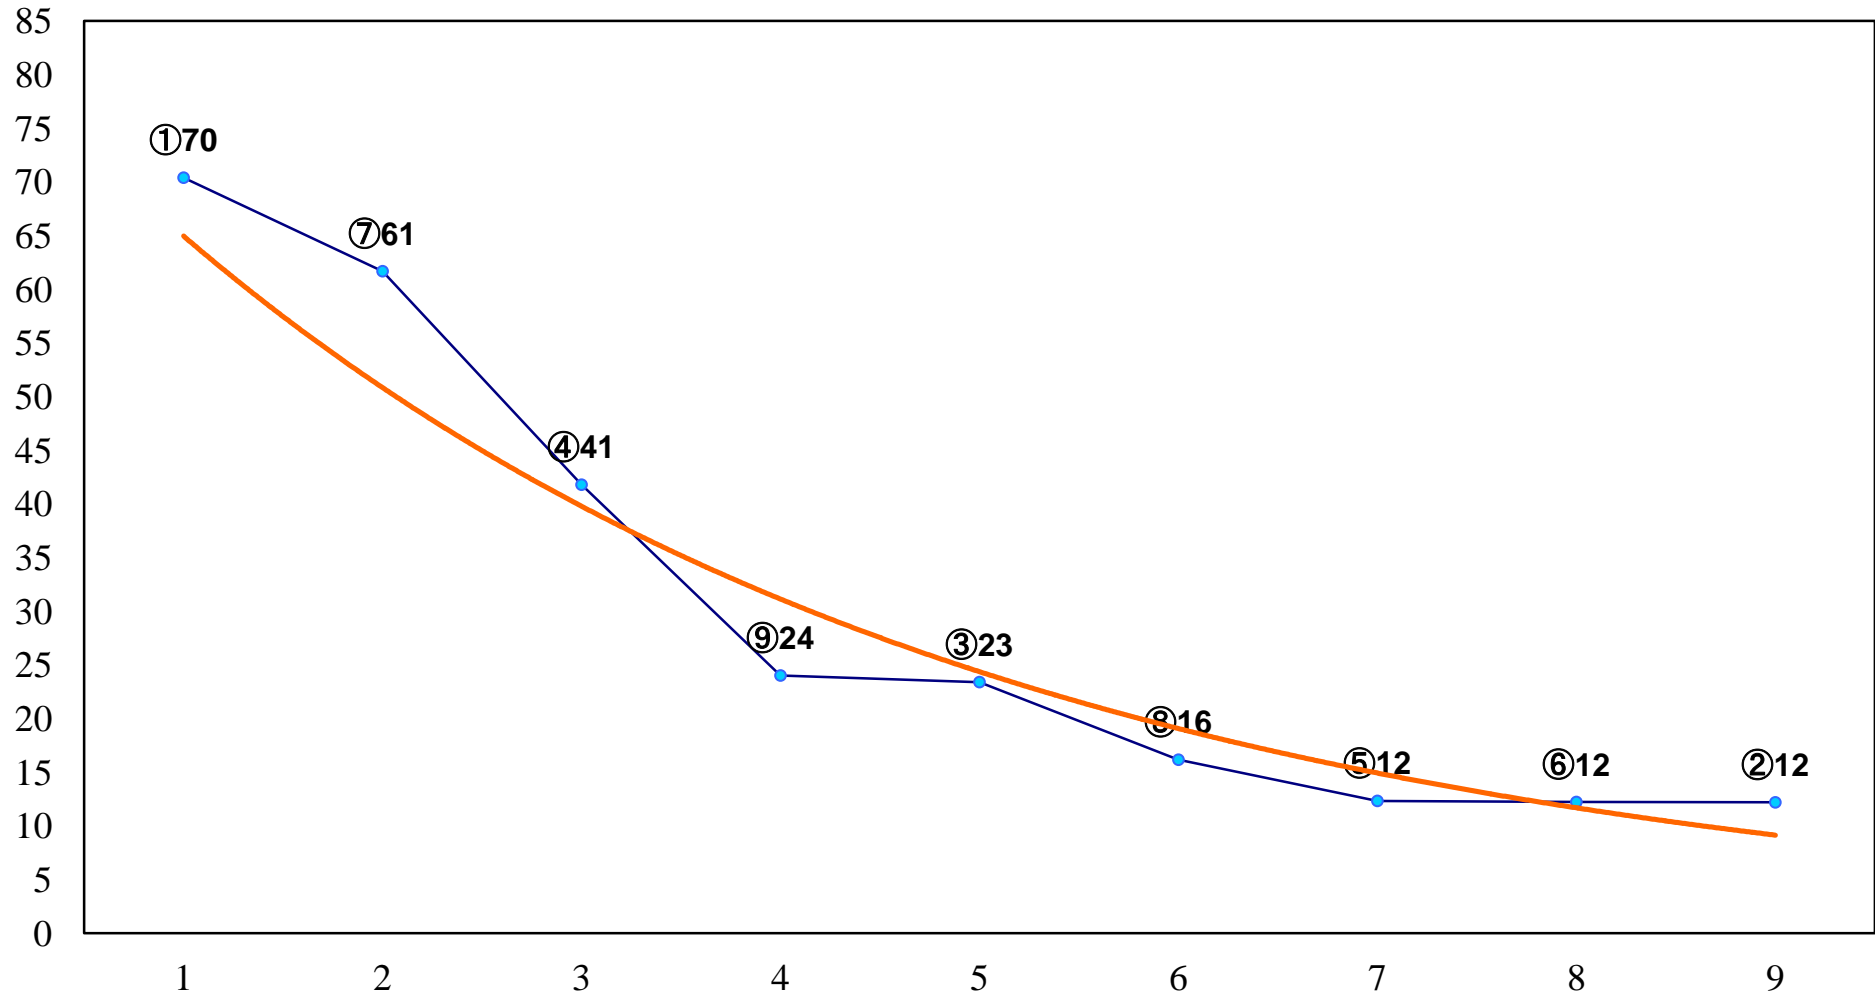

2016年08月11日(木) 浦和競馬 1R 11:30
2歳四 左1300m

2016年08月11日(木) 浦和競馬 2R 12:00
2歳三 左1300m

2016年08月11日(木) 浦和競馬 3R 12:30
3歳四 左1400m

2016年08月11日(木) 浦和競馬 4R 13:00
3歳三 左1400m

2016年08月11日(木) 浦和競馬 5R 13:35
C3五六七 左1400m

2016年08月11日(木) 浦和競馬 6R 14:10
C3五六七 左1500m