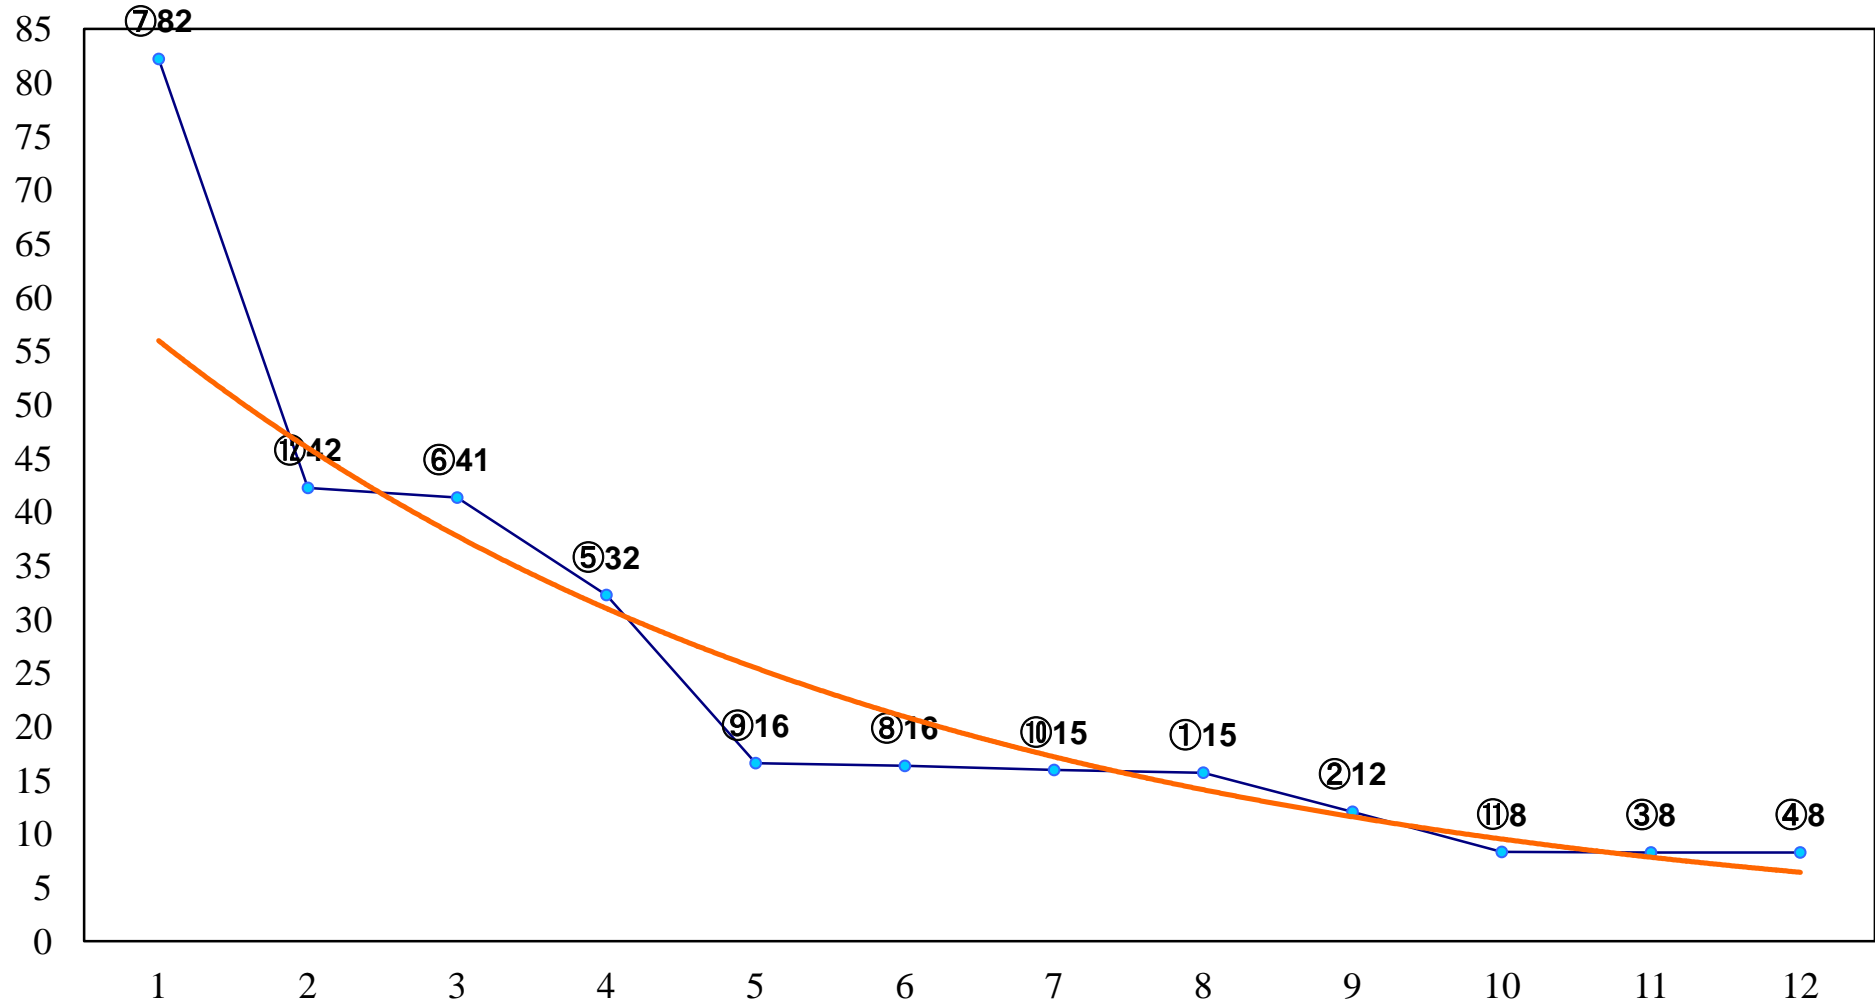

2016年08月11日(木) 浦和競馬 1R 11:30
2歳四 左1300m

2016年08月11日(木) 浦和競馬 2R 12:00
2歳三 左1300m

2016年08月11日(木) 浦和競馬 3R 12:30
3歳四 左1400m

2016年08月11日(木) 浦和競馬 4R 13:00
3歳三 左1400m

2016年08月11日(木) 浦和競馬 5R 13:35
C3五六七 左1400m

2016年08月11日(木) 浦和競馬 6R 14:10
C3五六七 左1500m