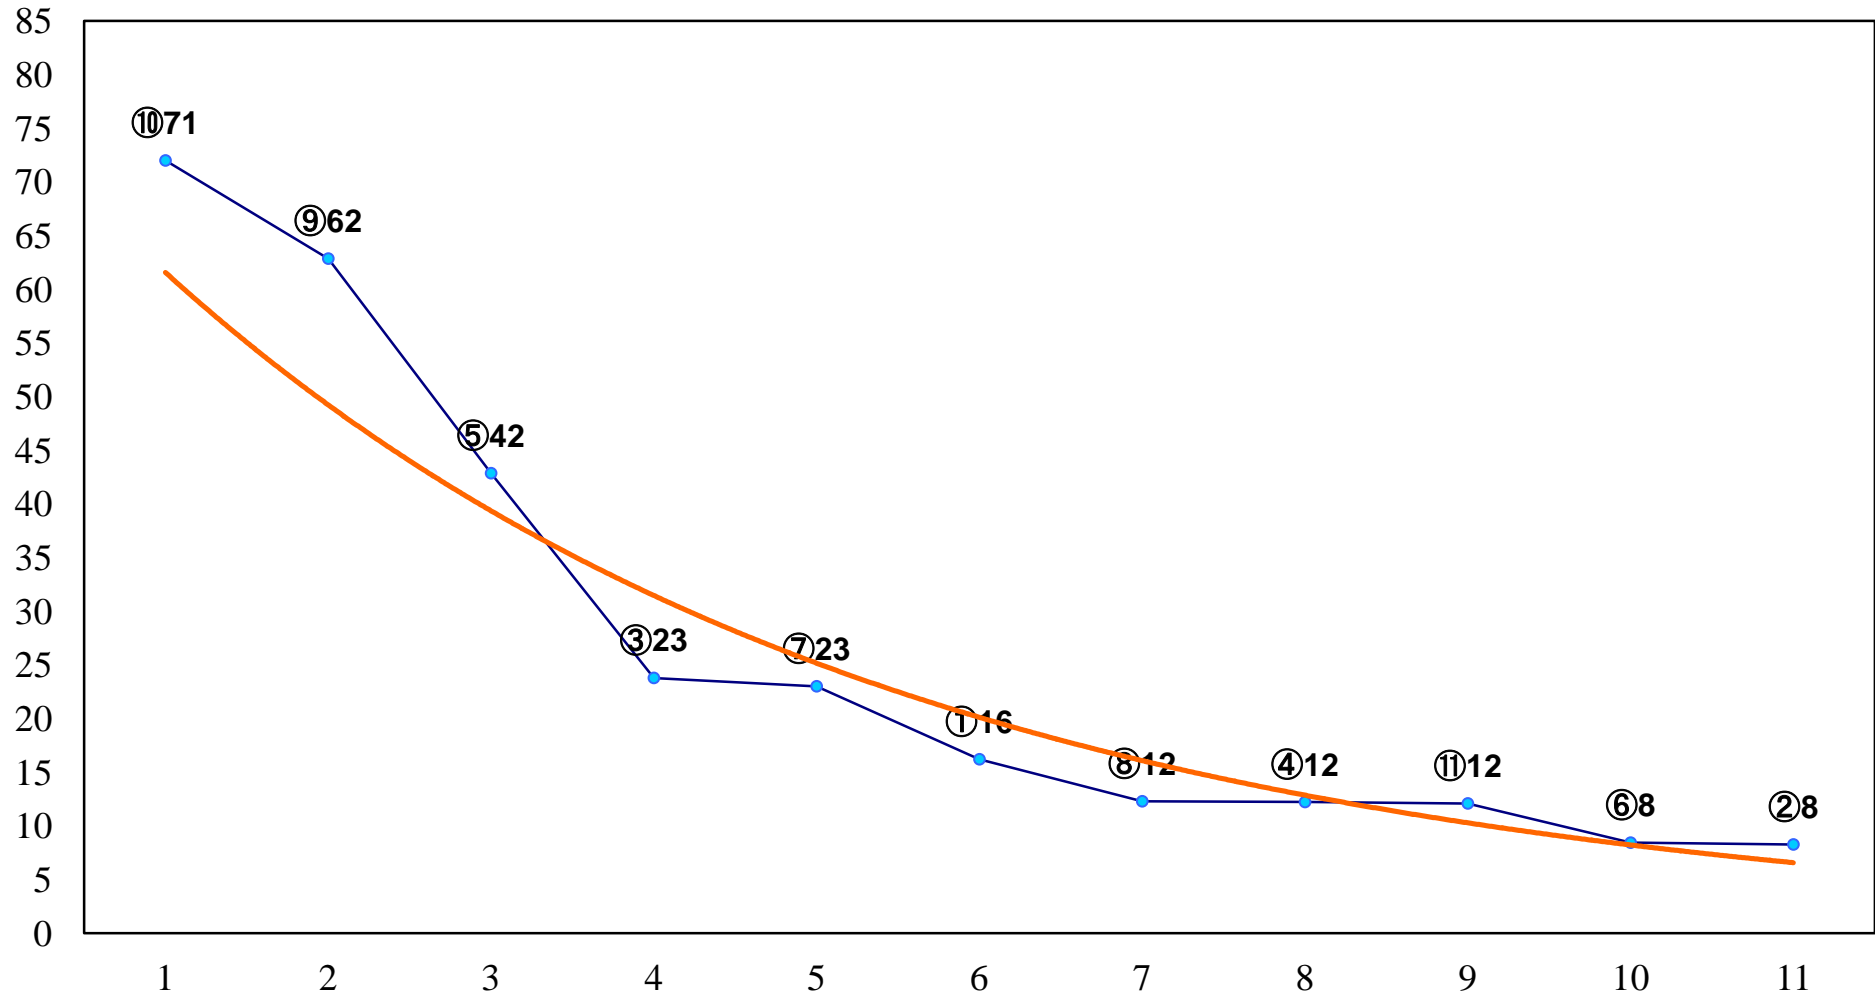

2016年08月11日(木) 浦和競馬 1R 11:30
2歳四 左1300m

2016年08月11日(木) 浦和競馬 2R 12:00
2歳三 左1300m

2016年08月11日(木) 浦和競馬 3R 12:30
3歳四 左1400m

2016年08月11日(木) 浦和競馬 4R 13:00
3歳三 左1400m

2016年08月11日(木) 浦和競馬 5R 13:35
C3五六七 左1400m

2016年08月11日(木) 浦和競馬 6R 14:10
C3五六七 左1500m