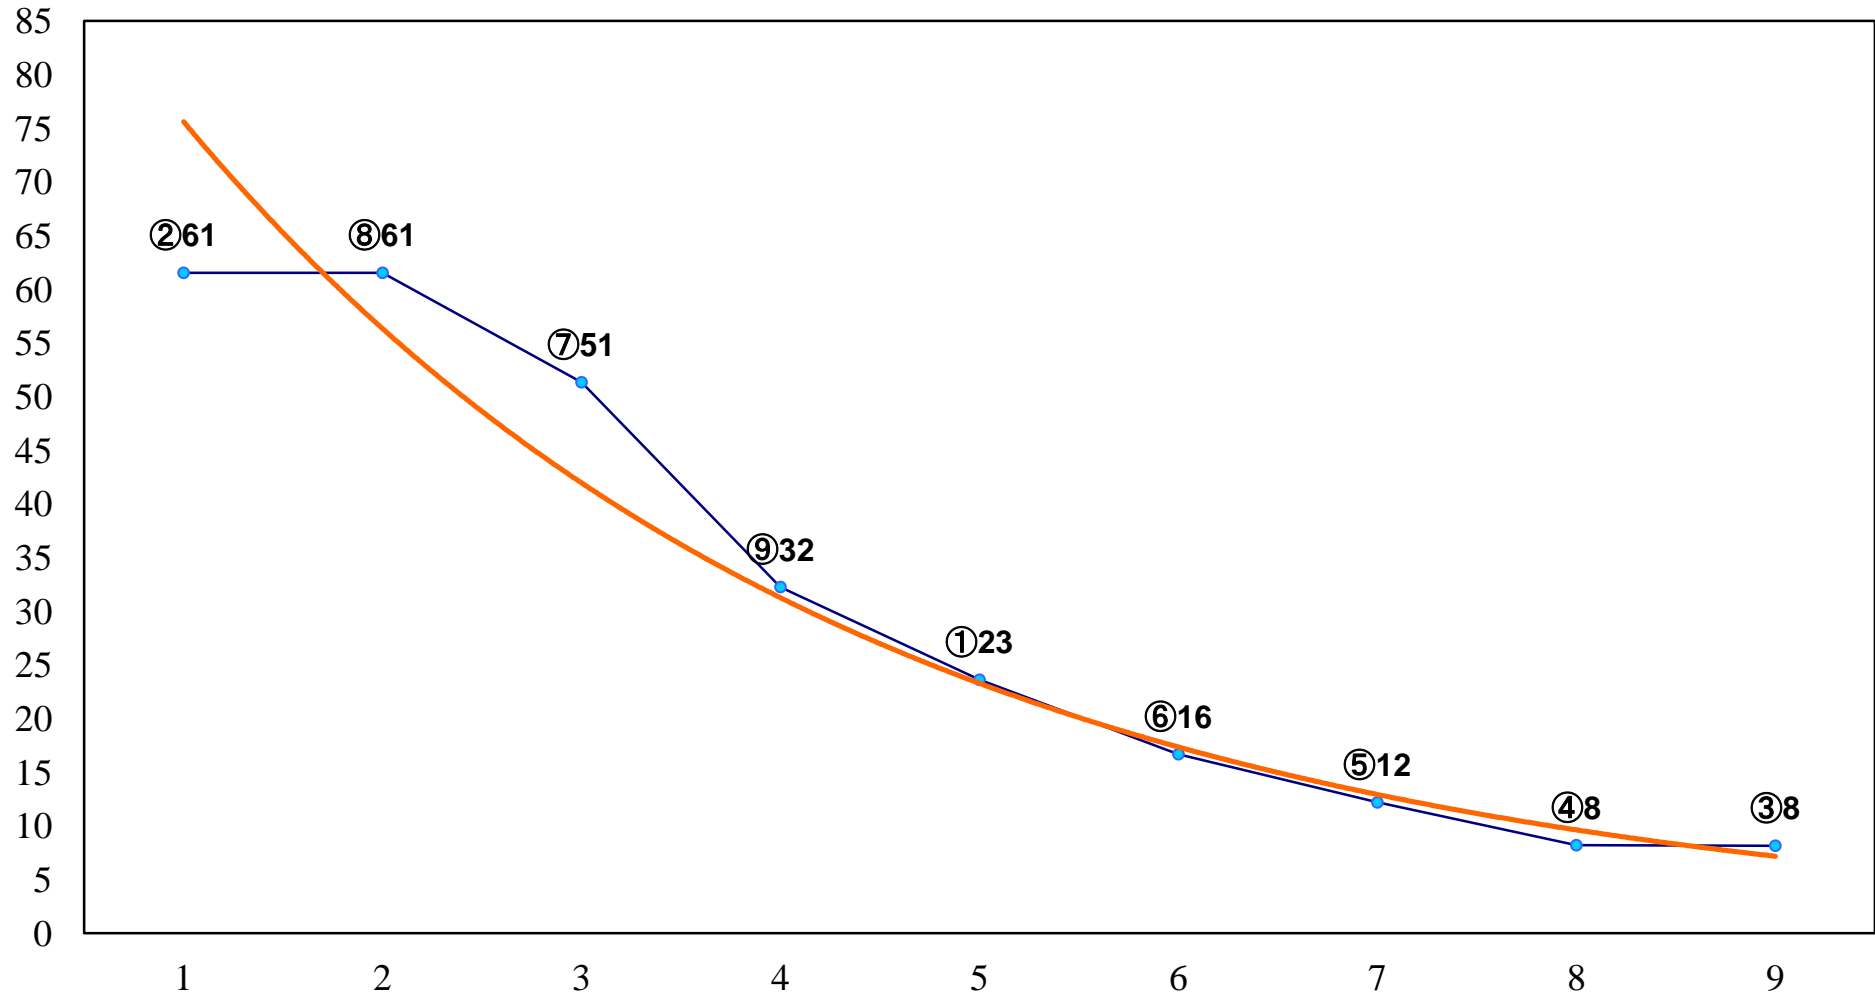

2016年08月11日(木) 浦和競馬 1R 11:30
2歳四 左1300m

2016年08月11日(木) 浦和競馬 2R 12:00
2歳三 左1300m

2016年08月11日(木) 浦和競馬 3R 12:30
3歳四 左1400m

2016年08月11日(木) 浦和競馬 4R 13:00
3歳三 左1400m

2016年08月11日(木) 浦和競馬 5R 13:35
C3五六七 左1400m

2016年08月11日(木) 浦和競馬 6R 14:10
C3五六七 左1500m