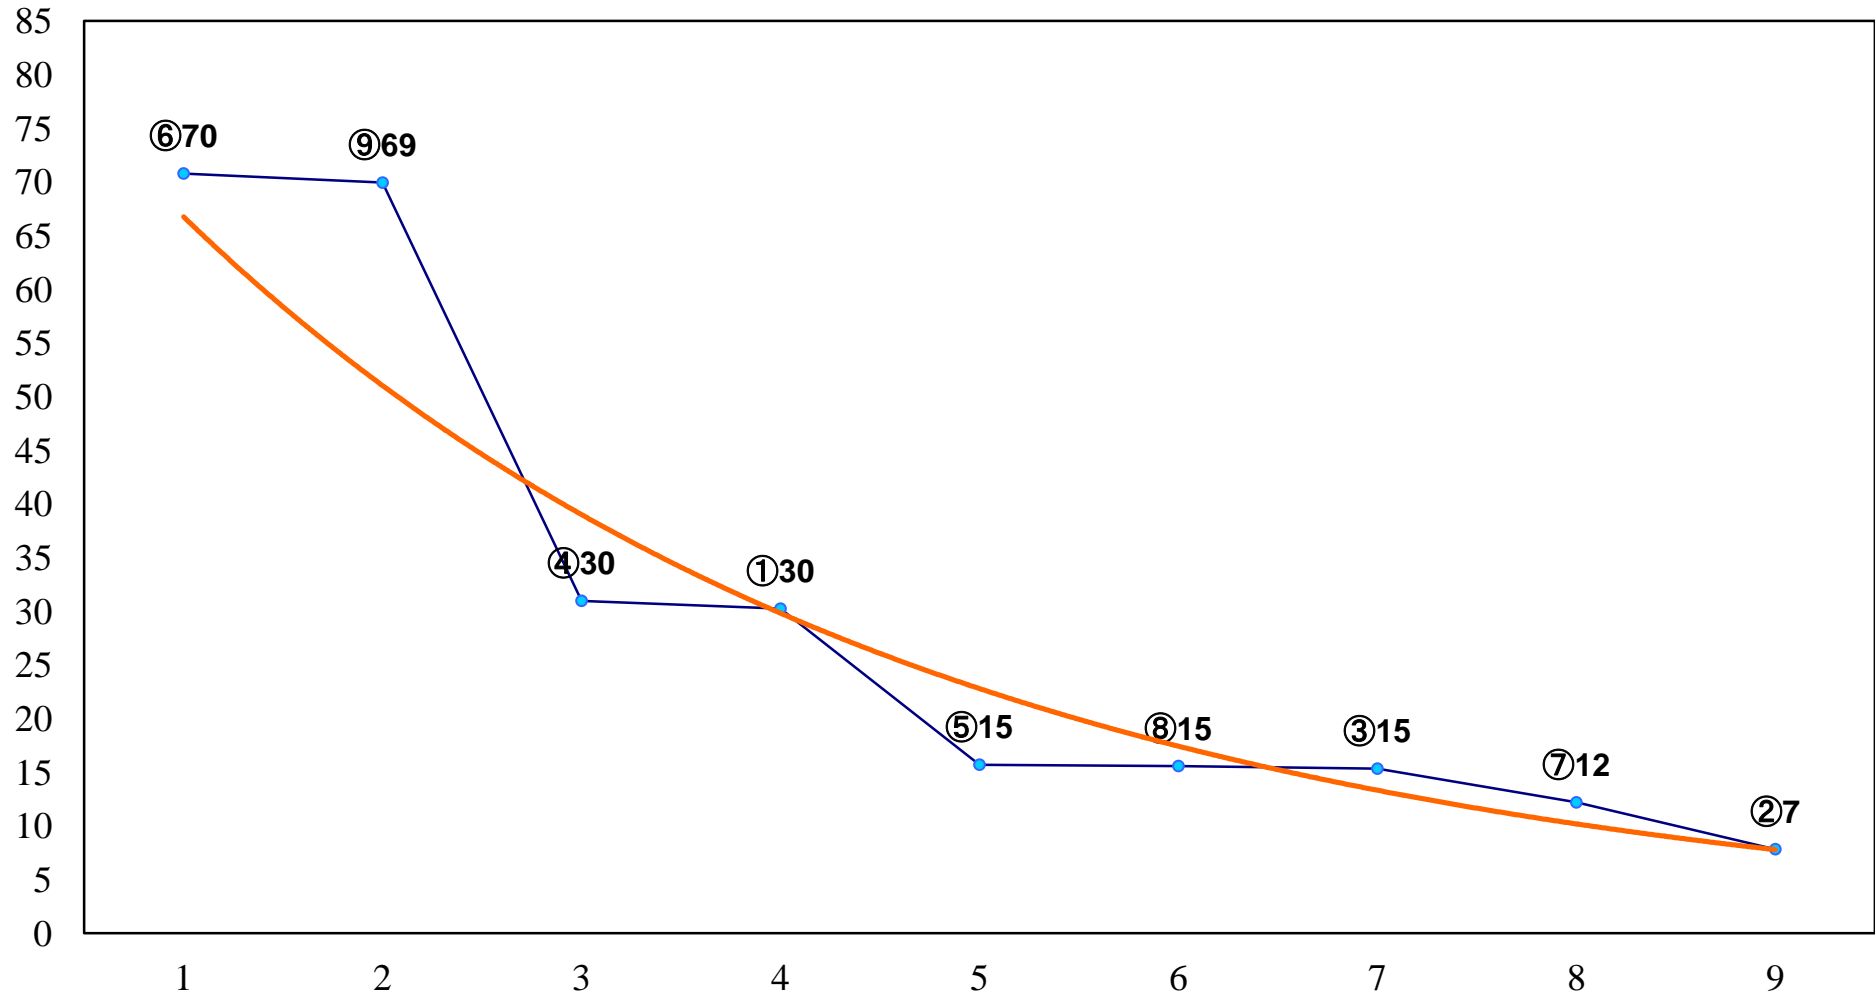

2016年08月11日(木) 浦和競馬 1R 11:30
2歳四 左1300m

2016年08月11日(木) 浦和競馬 2R 12:00
2歳三 左1300m

2016年08月11日(木) 浦和競馬 3R 12:30
3歳四 左1400m

2016年08月11日(木) 浦和競馬 4R 13:00
3歳三 左1400m

2016年08月11日(木) 浦和競馬 5R 13:35
C3五六七 左1400m

2016年08月11日(木) 浦和競馬 6R 14:10
C3五六七 左1500m