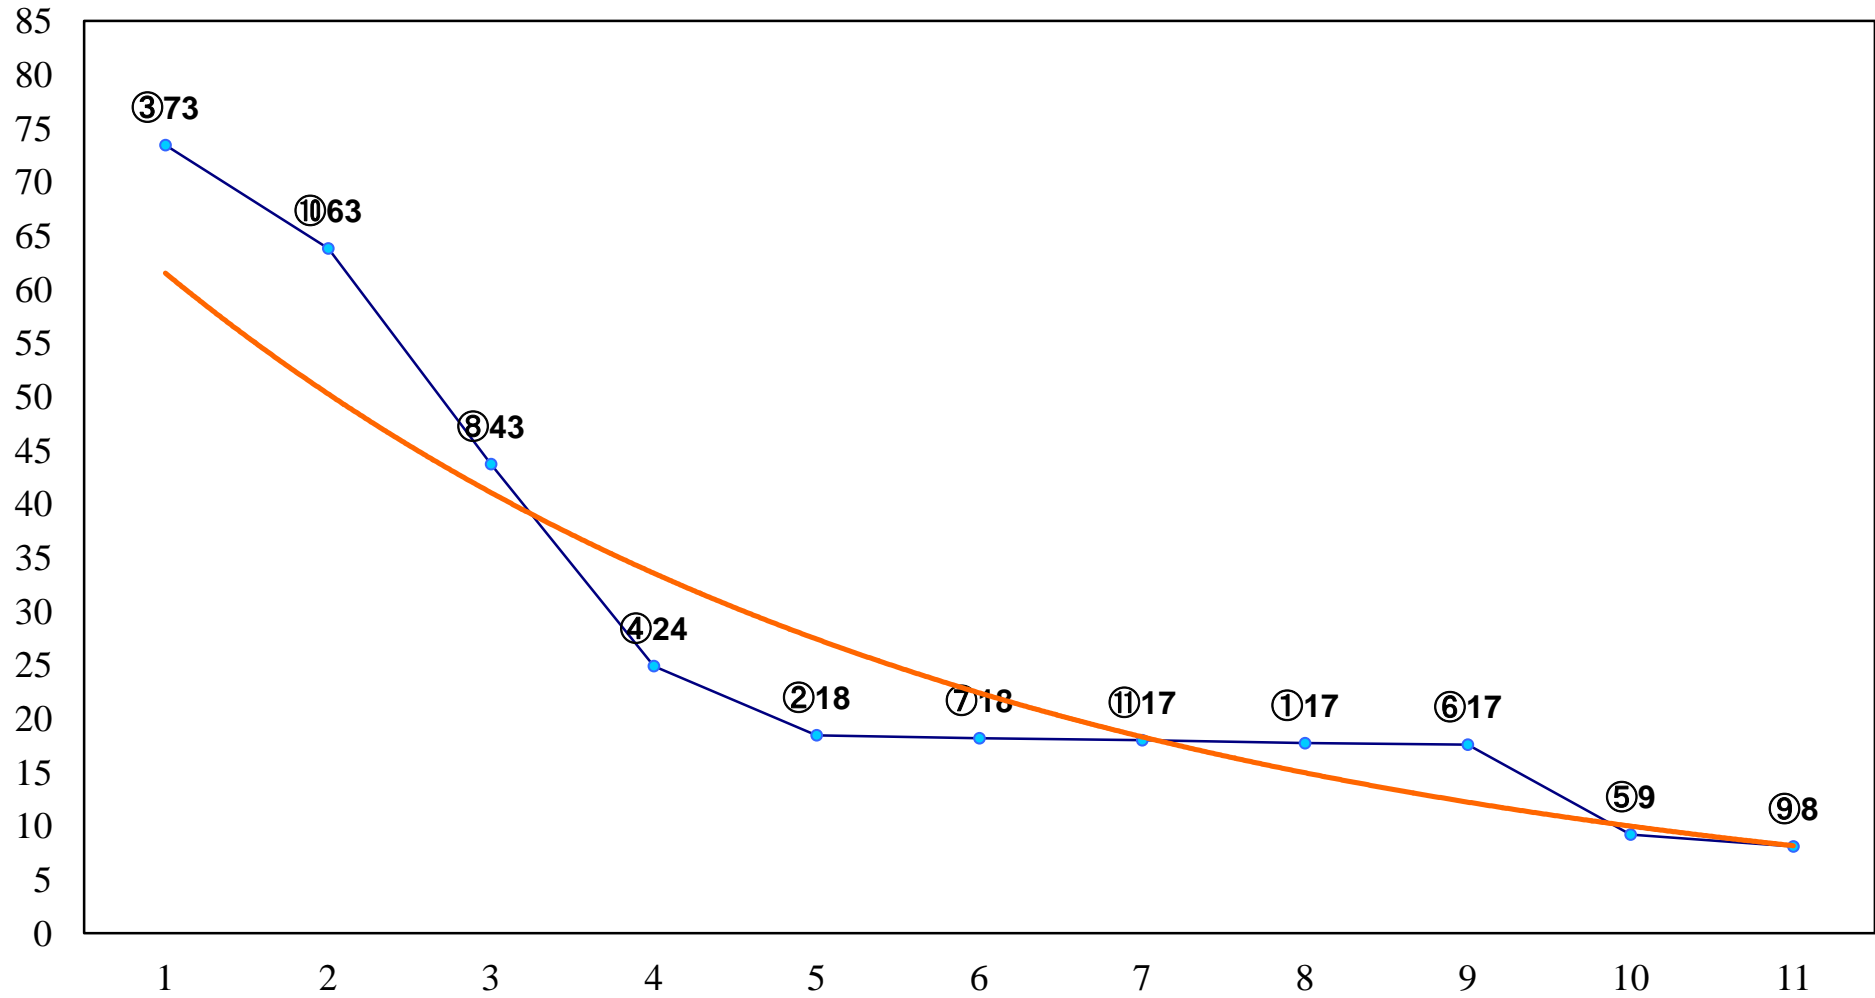

2016年08月11日(木) 浦和競馬 12R 17:40

甲武信ヶ岳特別B3二C1一 左1500m