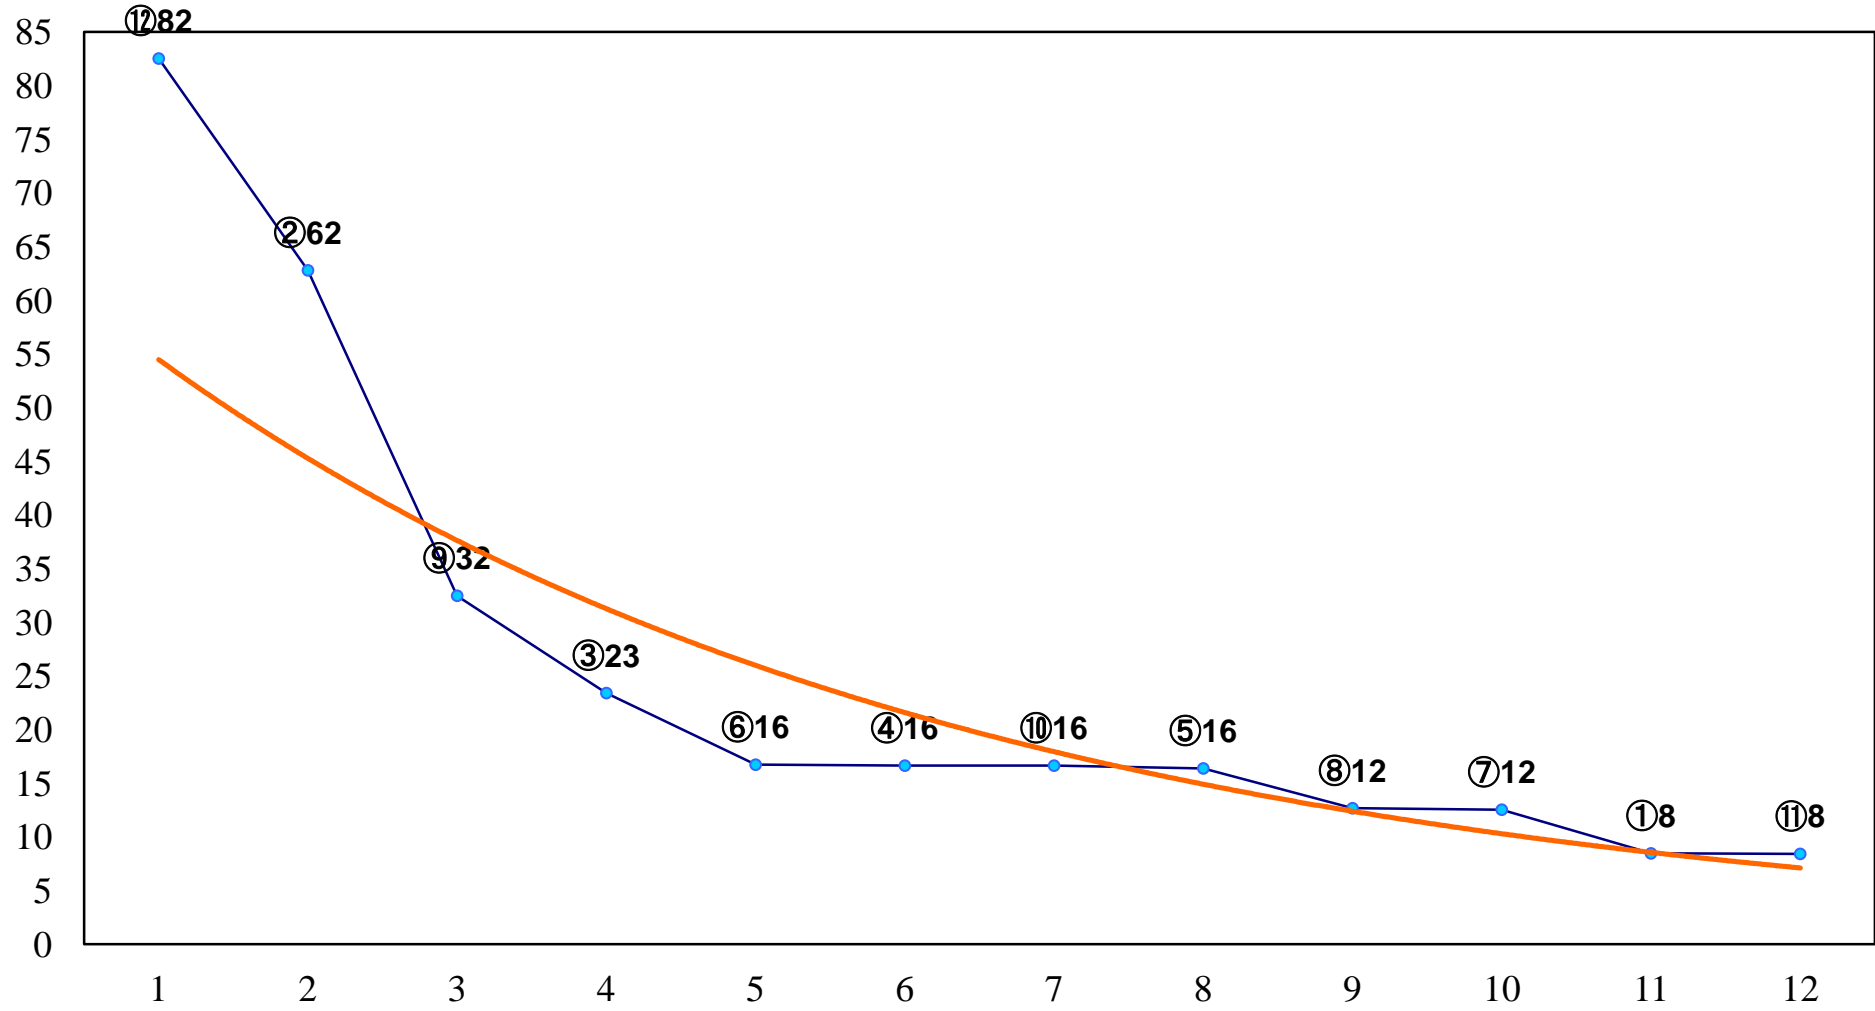

2016年08月11日(木) 浦和競馬 7R 14:45
C3五六七 左1400m