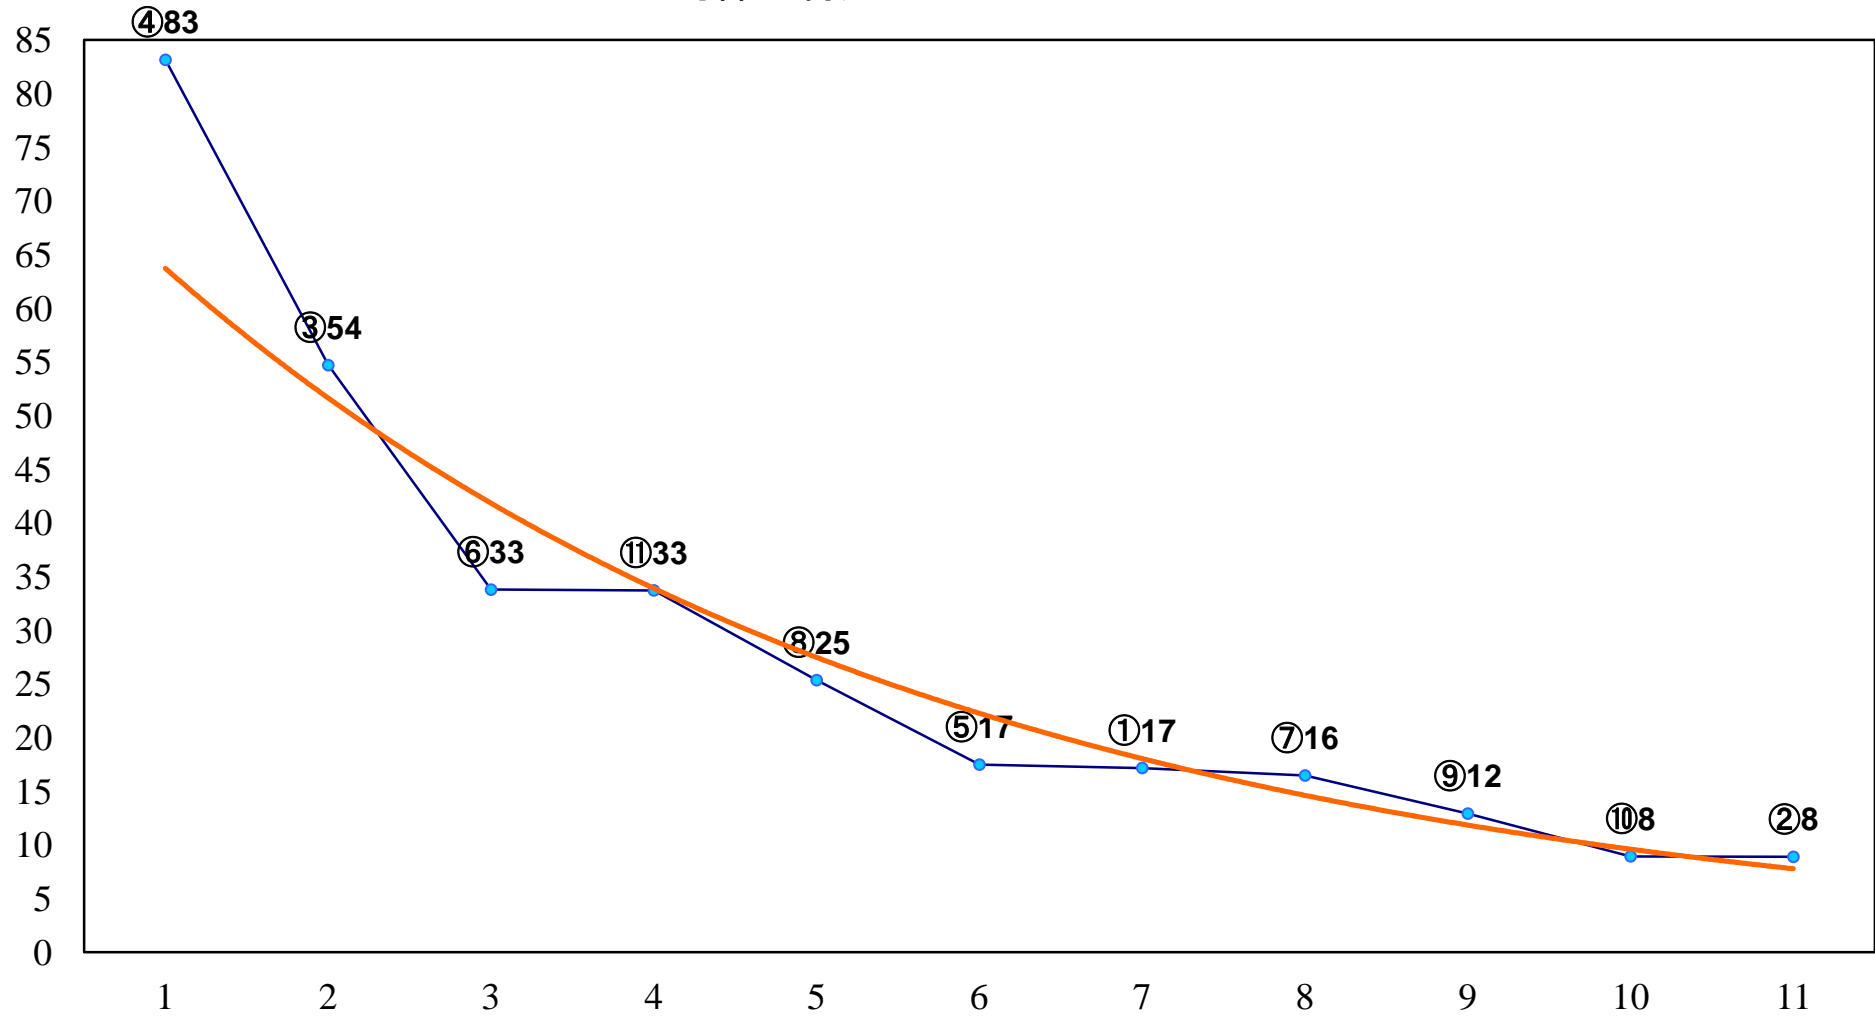

2016年08月11日(木) 浦和競馬 10R 16:30
両神山特別C1三 左1400m