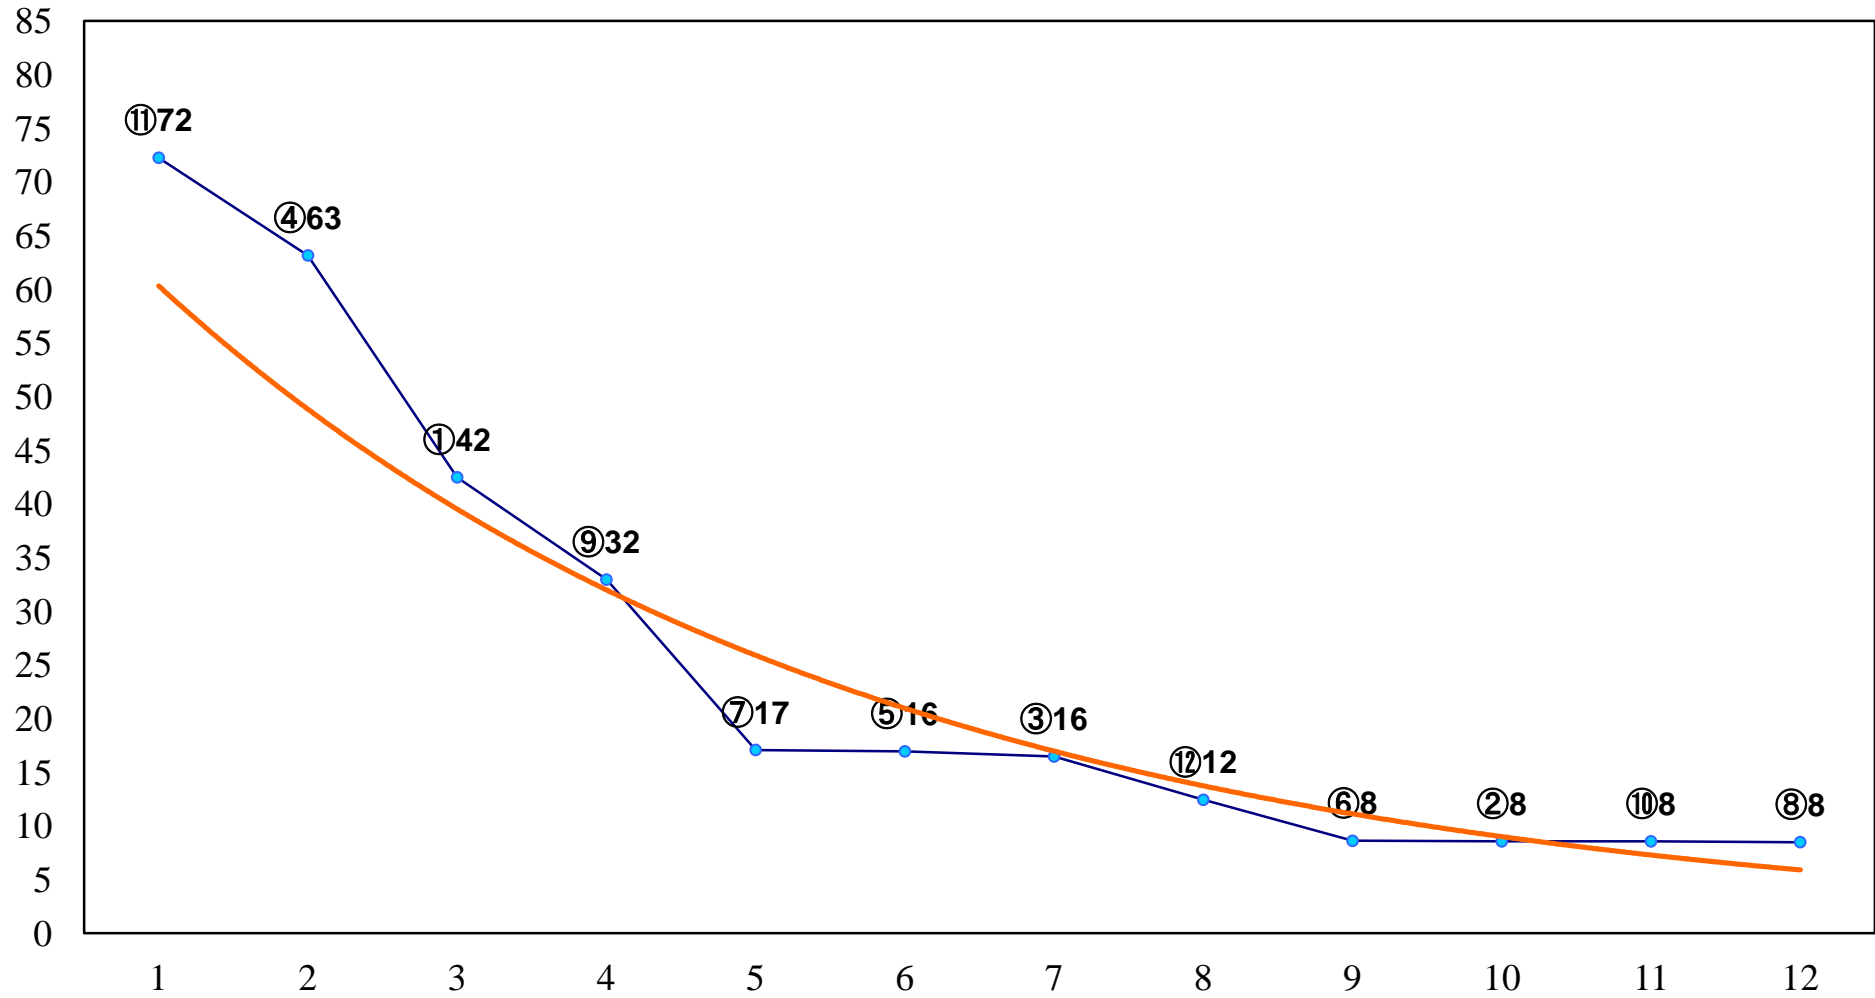

2016年08月11日(木) 浦和競馬 8R 15:20
登山家 加藤保男賞C2五 左1400m