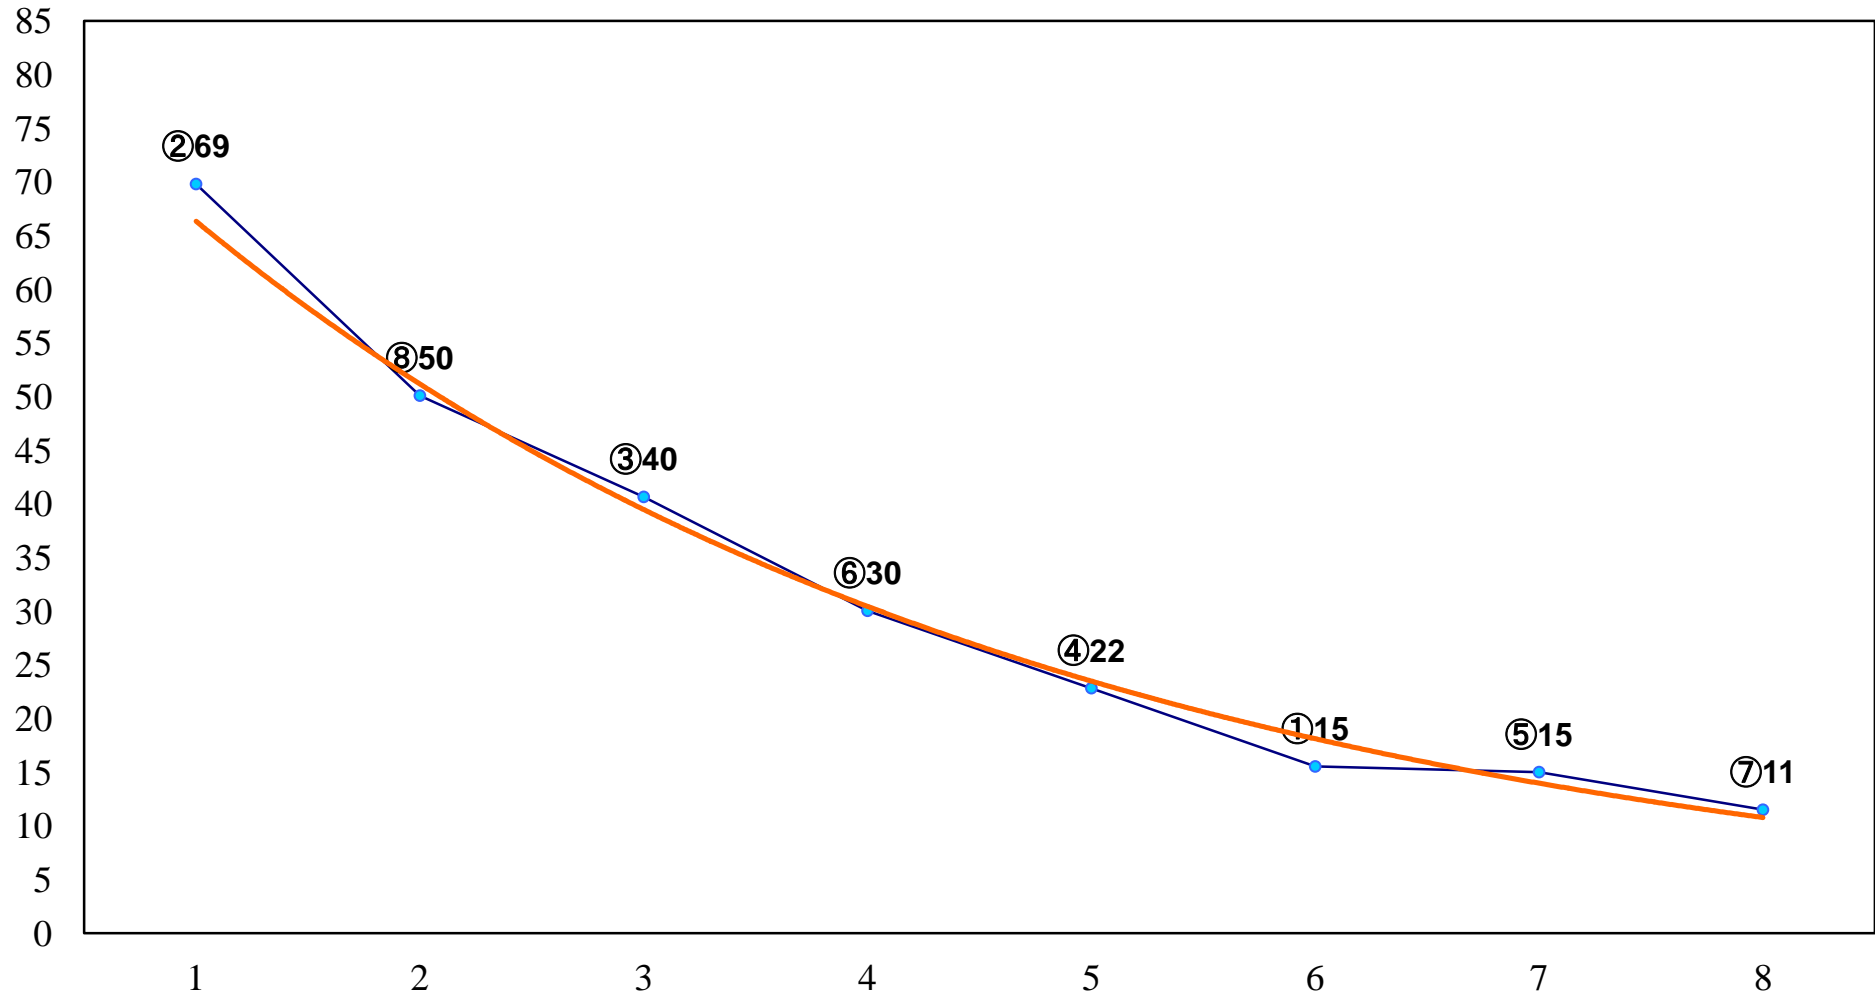

2016年08月11日(木) 浦和競馬 1R 11:30
2歳四 左1300m

2016年08月11日(木) 浦和競馬 2R 12:00
2歳三 左1300m

2016年08月11日(木) 浦和競馬 3R 12:30
3歳四 左1400m

2016年08月11日(木) 浦和競馬 4R 13:00
3歳三 左1400m

2016年08月11日(木) 浦和競馬 5R 13:35
C3五六七 左1400m

2016年08月11日(木) 浦和競馬 6R 14:10
C3五六七 左1500m