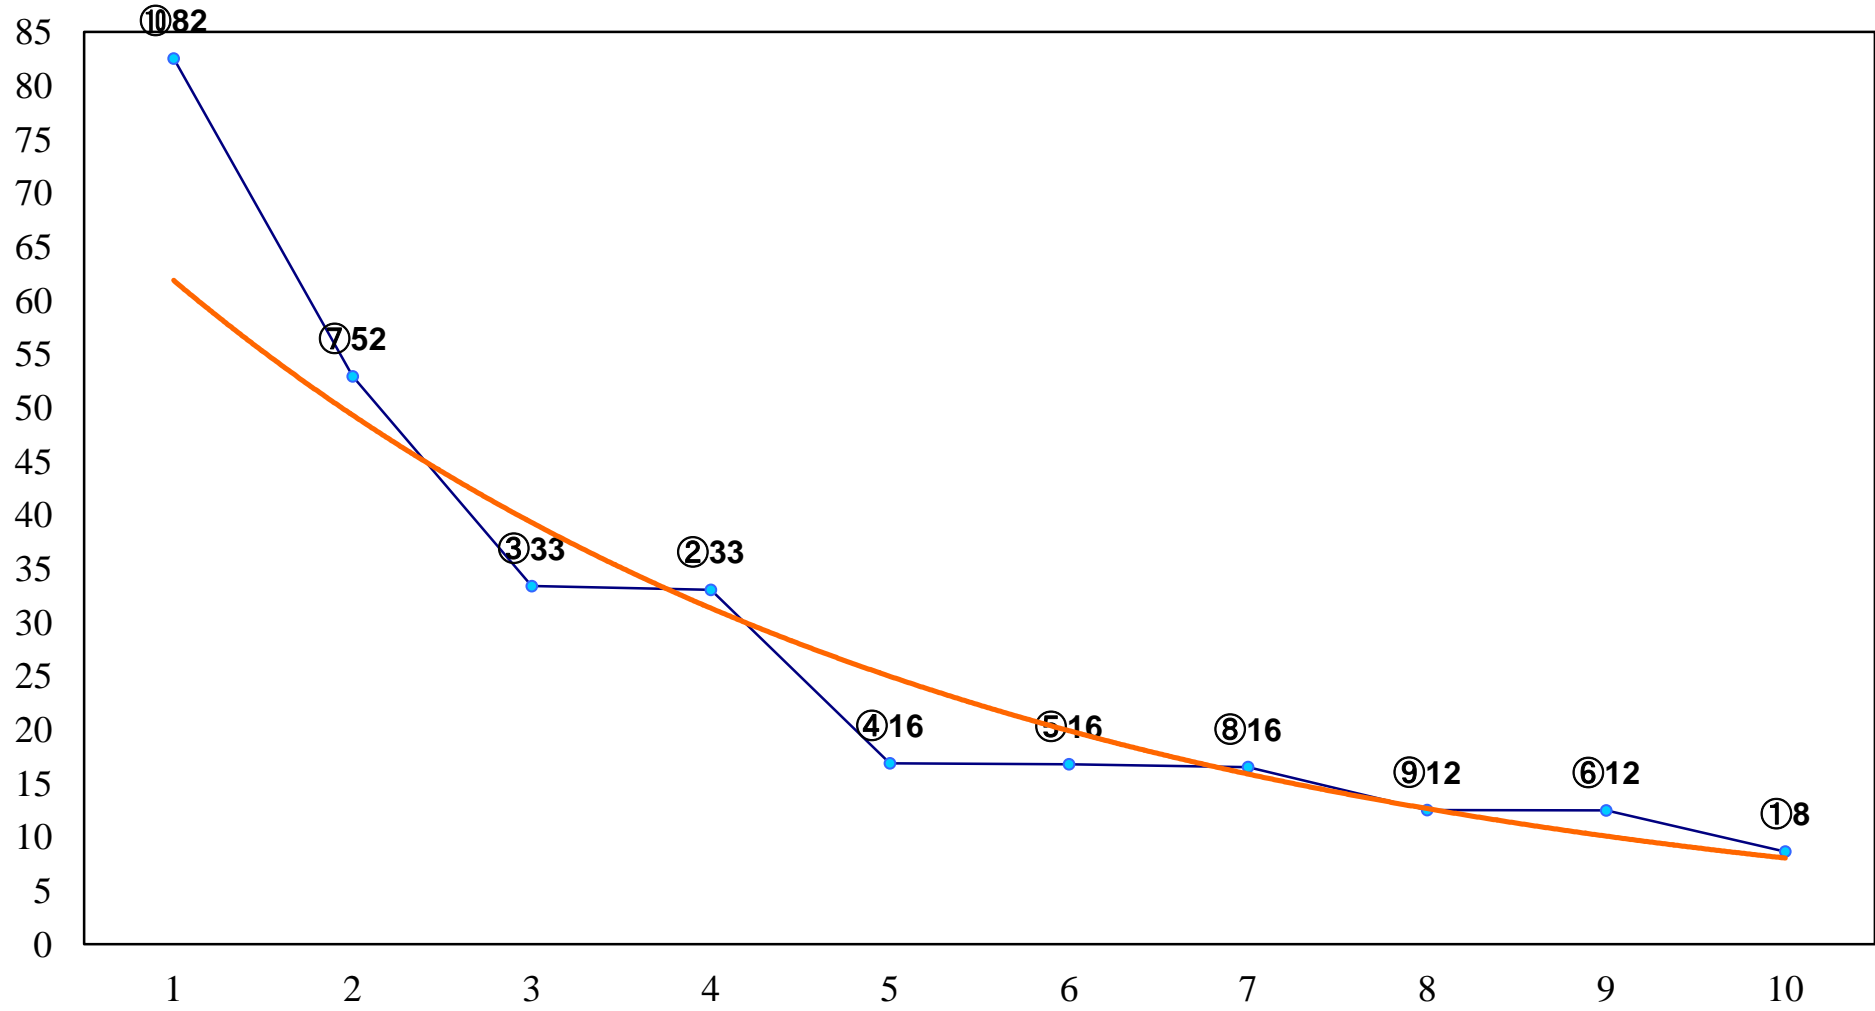

2016年08月11日(木) 浦和競馬 9R 15:55
林学博士 本多静六賞C3一 左1500m