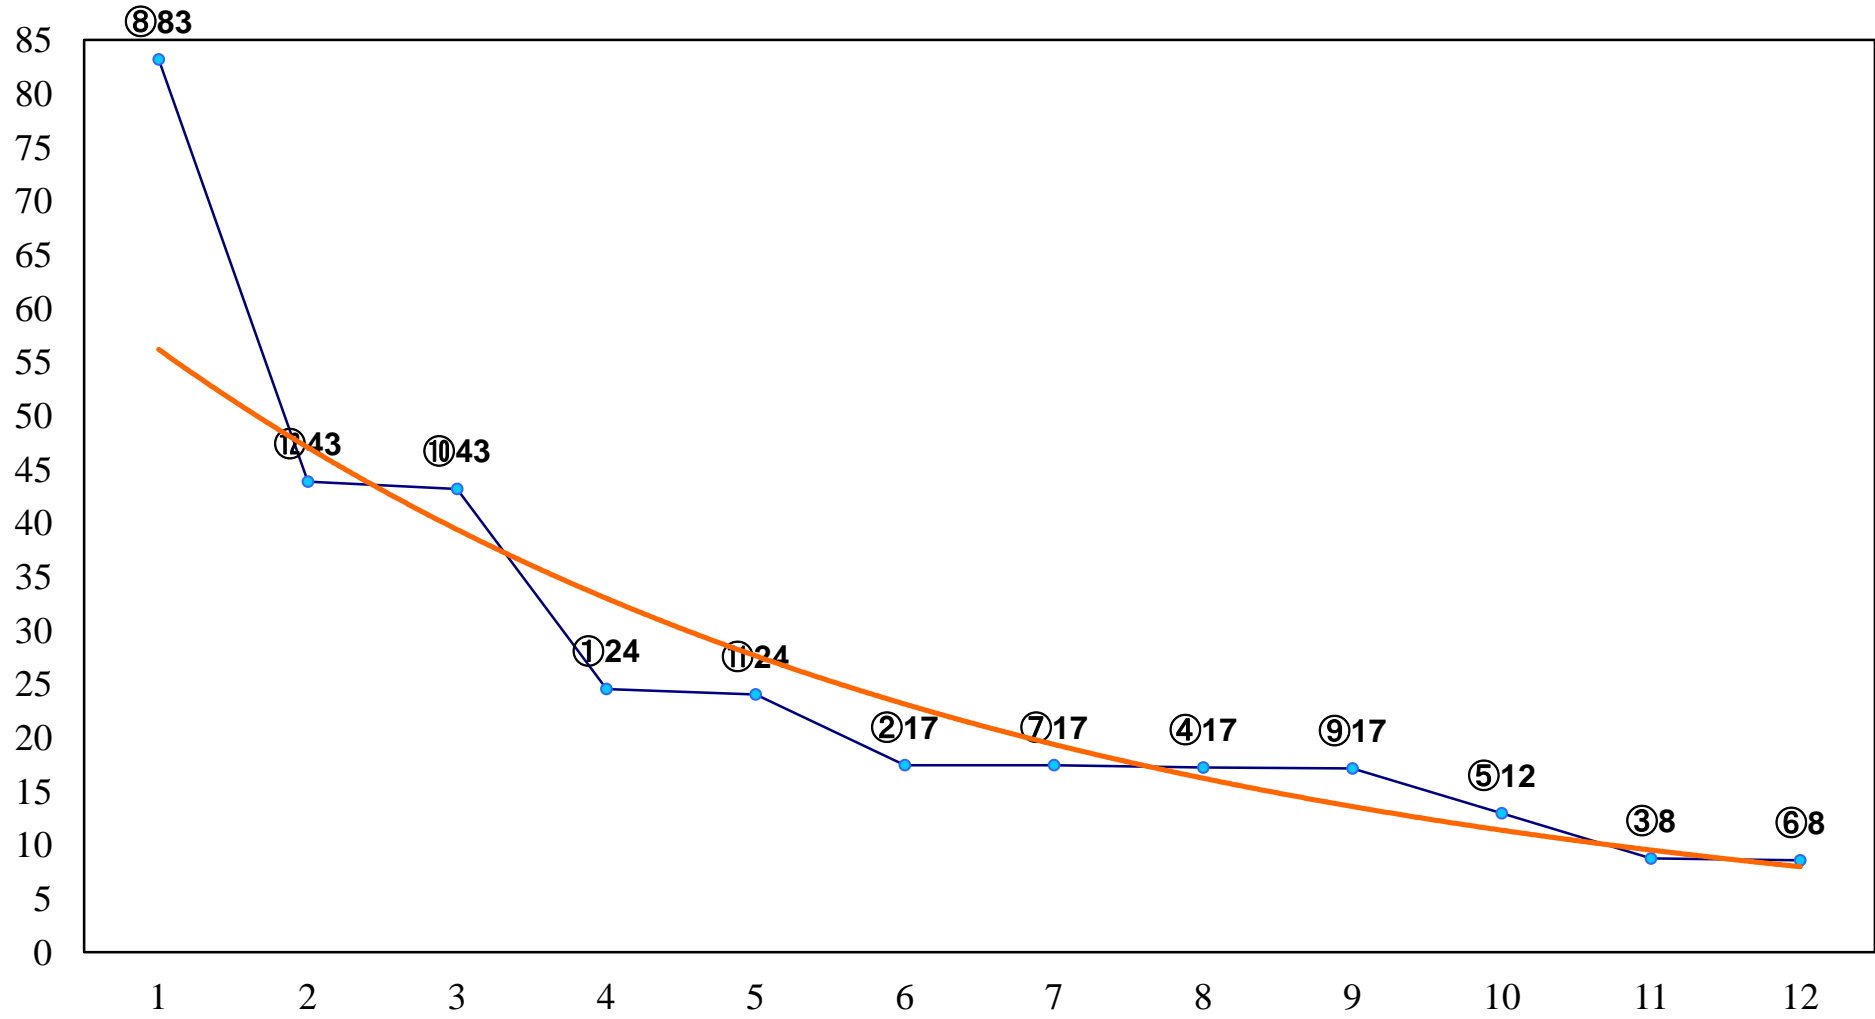

2016年08月15日(月) 大井競馬 1R 15:00  
C3九十 右1200m

2016年08月15日(月) 大井競馬 2R 15:30  
C3九十 右1400m

2016年08月15日(月) 大井競馬 3R 16:00

3歳175万円以下 右1200m

2016年08月15日(月) 大井競馬 4R 16:30  
3歳175万円以下 右1400m

2016年08月15日(月) 大井競馬 5R 17:05  
C2九十 右1200m