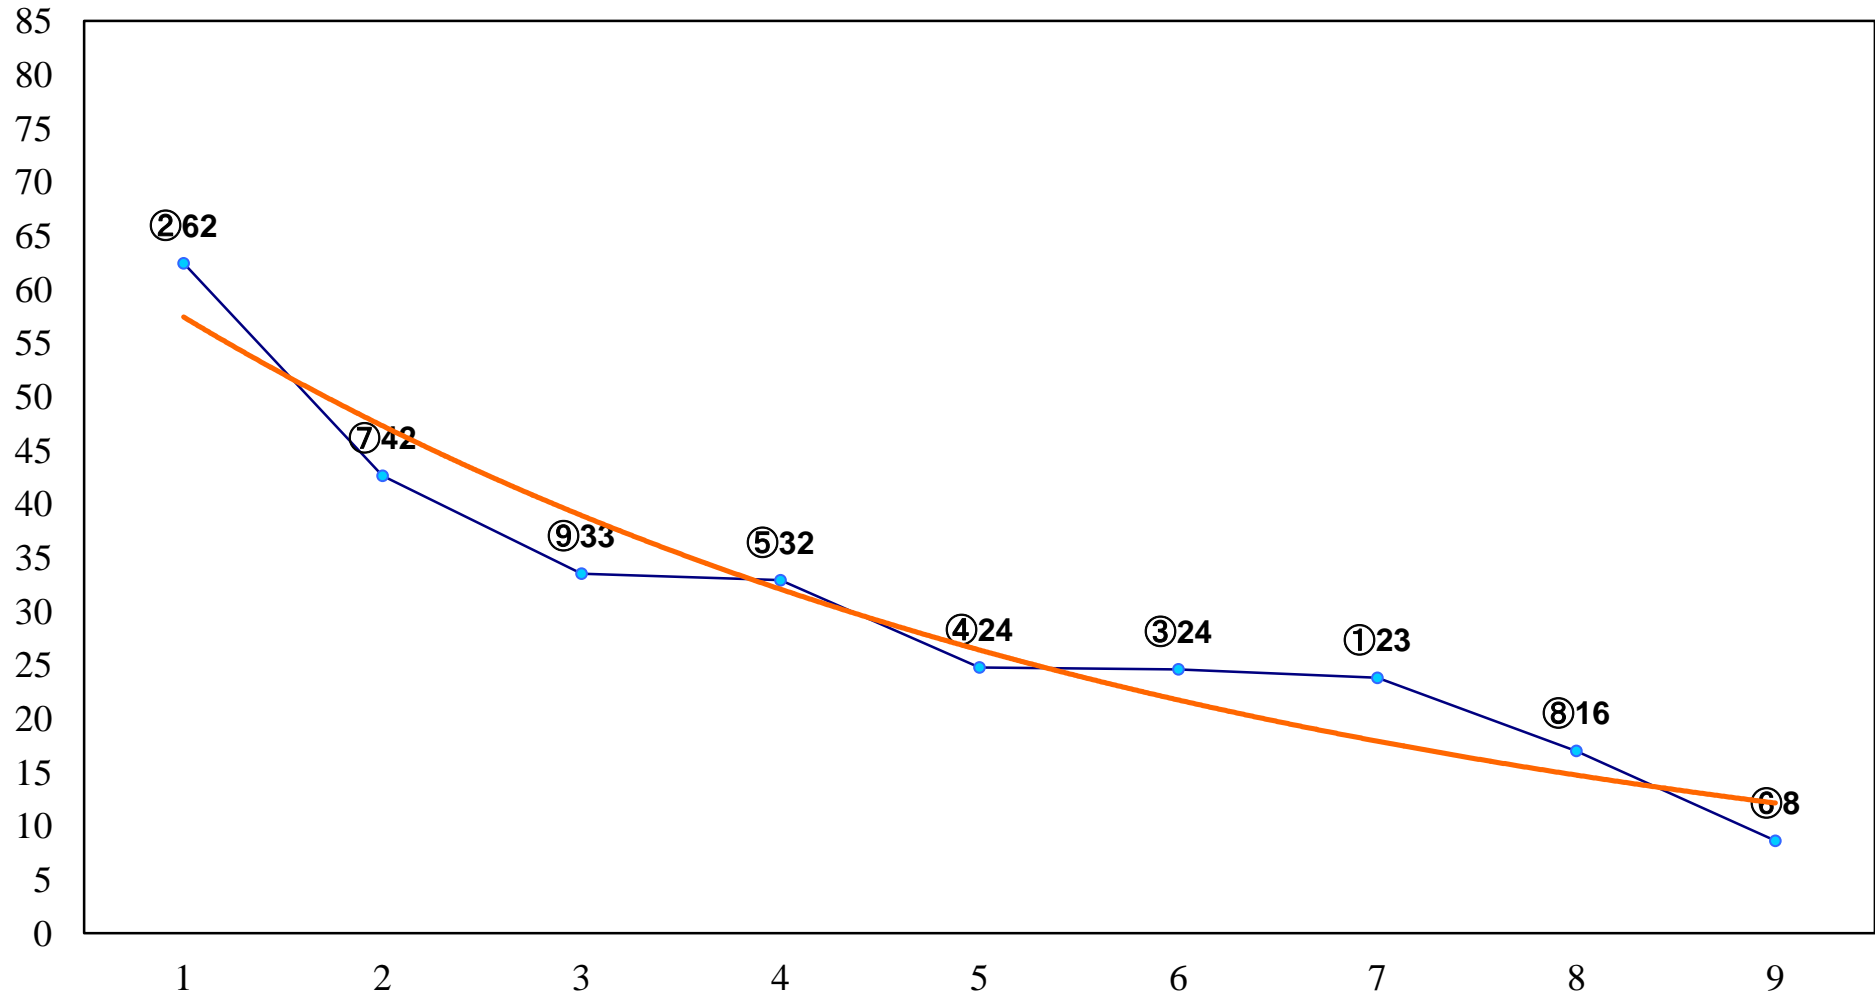

2016年08月15日(月) 大井競馬 6R 17:55
C2九十 右1600m