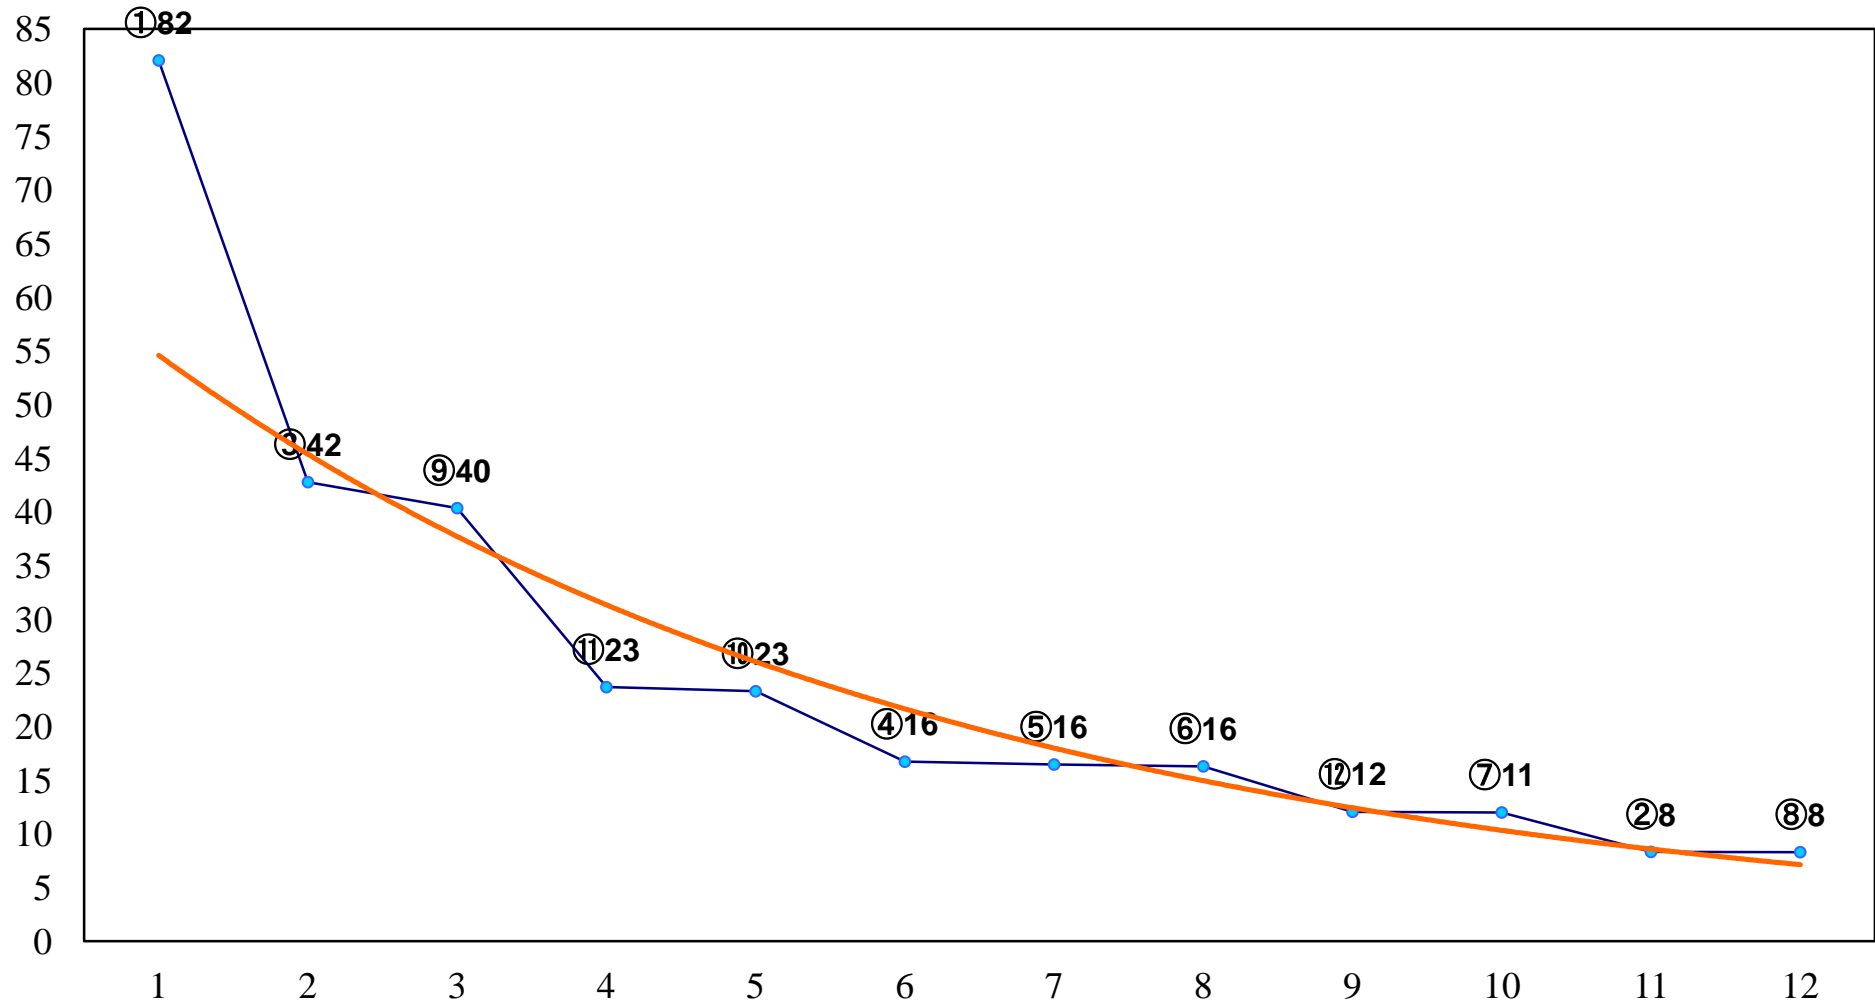

2016年08月15日(月) 大井競馬 1R 15:00  
C3九十 右1200m

2016年08月15日(月) 大井競馬 2R 15:30  
C3九十 右1400m

2016年08月15日(月) 大井競馬 3R 16:00

3歳175万円以下 右1200m

2016年08月15日(月) 大井競馬 4R 16:30  
3歳175万円以下 右1400m

2016年08月15日(月) 大井競馬 5R 17:05  
C2九十 右1200m