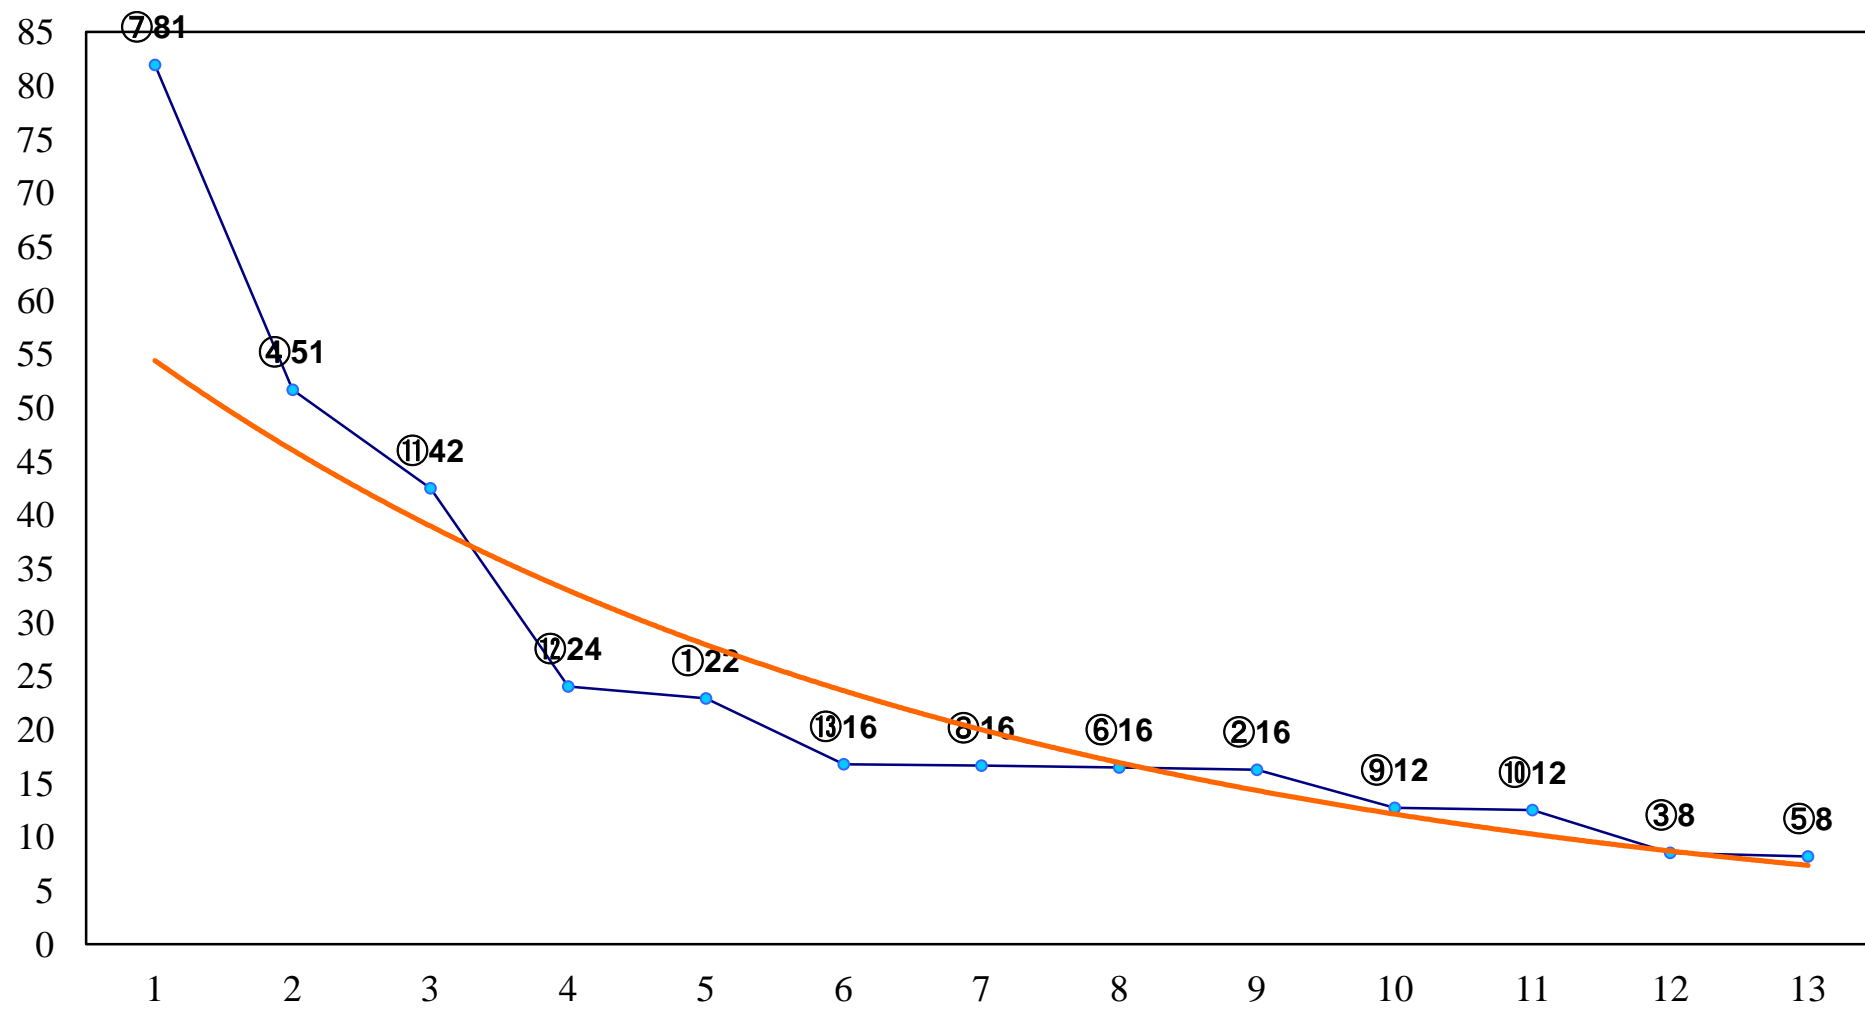

2016年08月15日(月) 大井競馬 1R 15:00  
C3九十 右1200m

2016年08月15日(月) 大井競馬 2R 15:30  
C3九十 右1400m

2016年08月15日(月) 大井競馬 3R 16:00

3歳175万円以下 右1200m

2016年08月15日(月) 大井競馬 4R 16:30  
3歳175万円以下 右1400m

2016年08月15日(月) 大井競馬 5R 17:05  
C2九十 右1200m