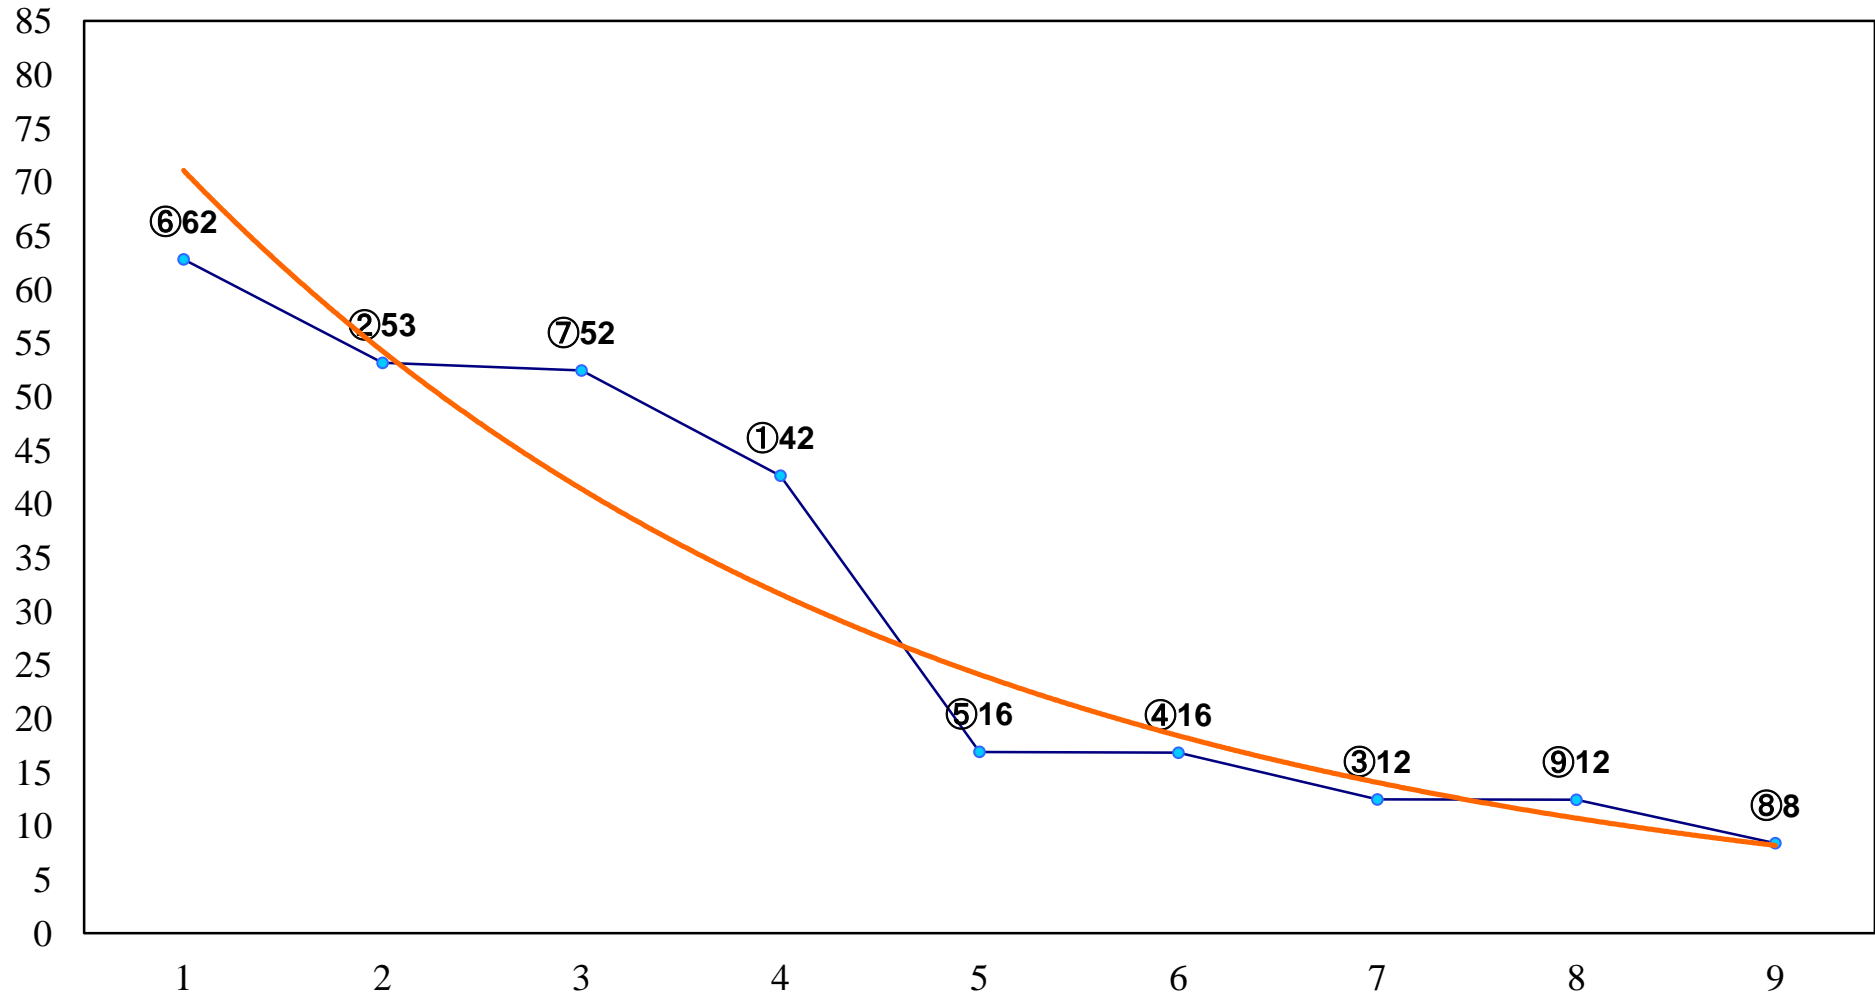

2016年08月15日(月) 大井競馬 1R 15:00  
C3九十 右1200m

2016年08月15日(月) 大井競馬 2R 15:30  
C3九十 右1400m

2016年08月15日(月) 大井競馬 3R 16:00

3歳175万円以下 右1200m

2016年08月15日(月) 大井競馬 4R 16:30  
3歳175万円以下 右1400m

2016年08月15日(月) 大井競馬 5R 17:05  
C2九十 右1200m