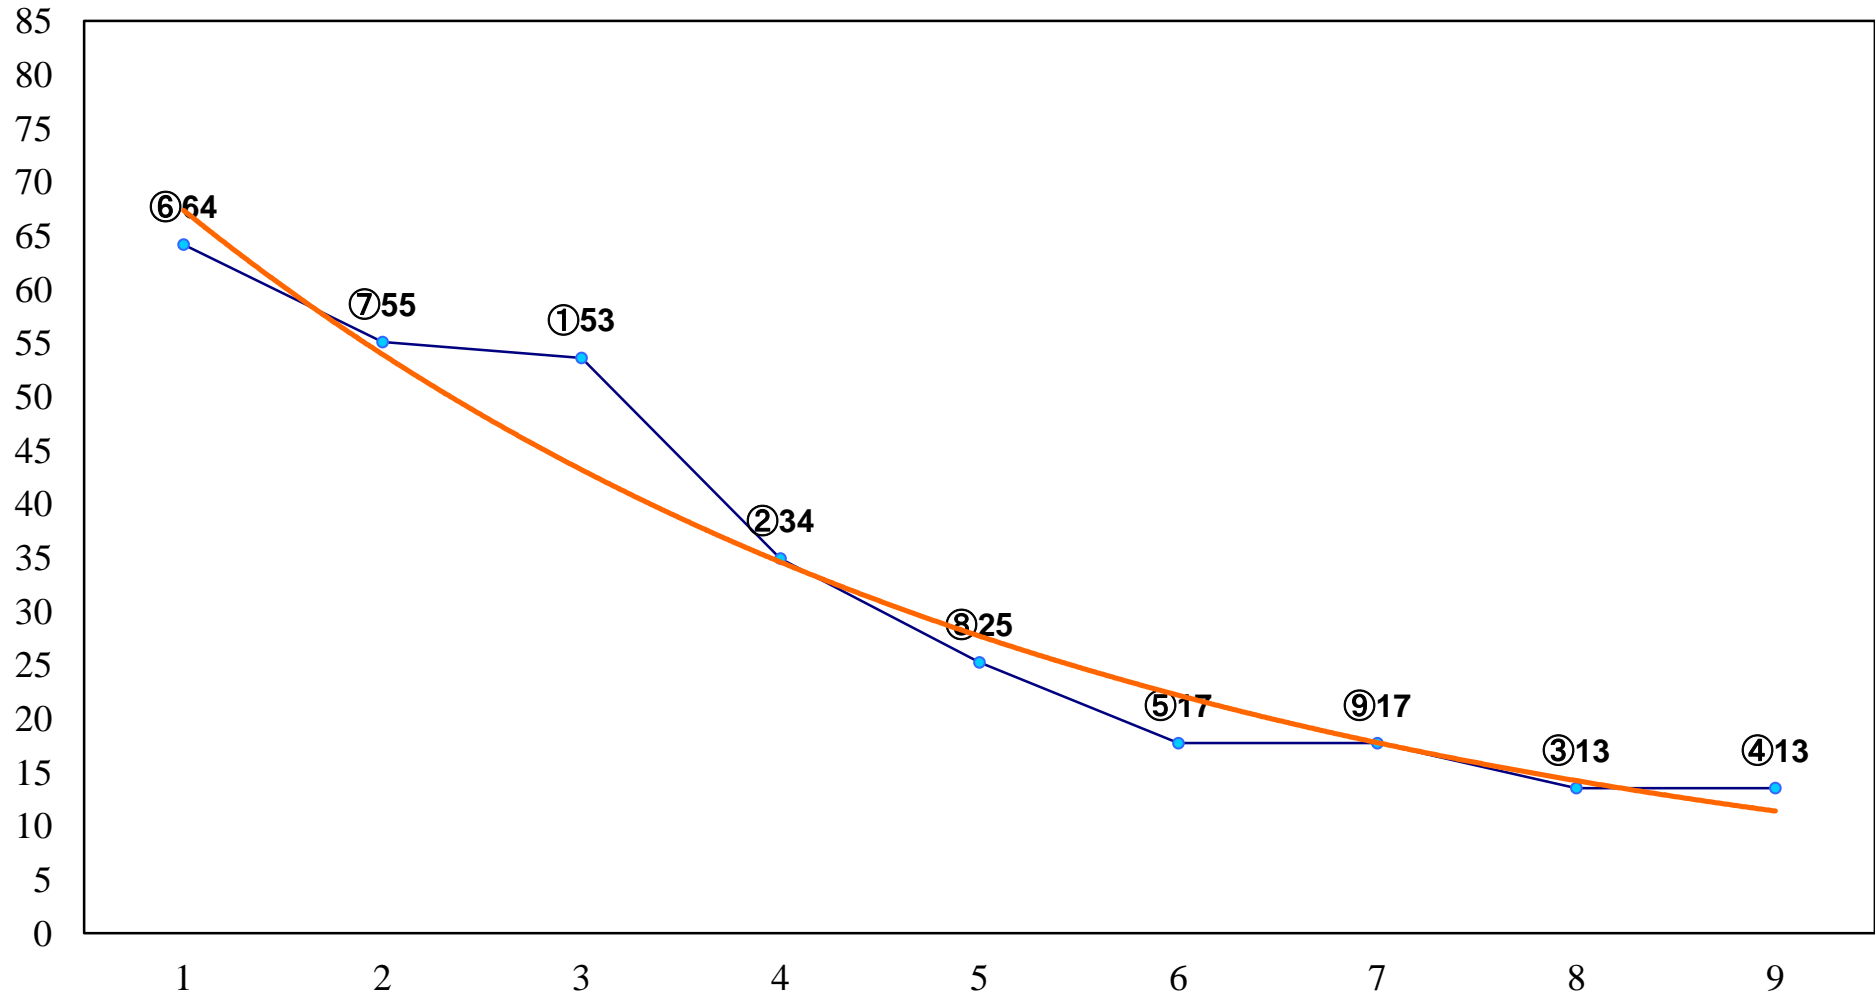

2016年08月15日(月) 大井競馬 6R 17:55  
C2九十 右1600m

2016年08月15日(月) 大井競馬 7R 18:30  
C2七八 右1200m

2016年08月15日(月) 大井競馬 8R 19:05  
C2七八 右1600m

2016年08月15日(月) 大井競馬 9R 19:40  
はくちょう座特別C1二選抜 右1600m

2016年08月15日(月) 大井競馬 10R 20:15  
アルビレオ賞B2三選抜特別 右1400m