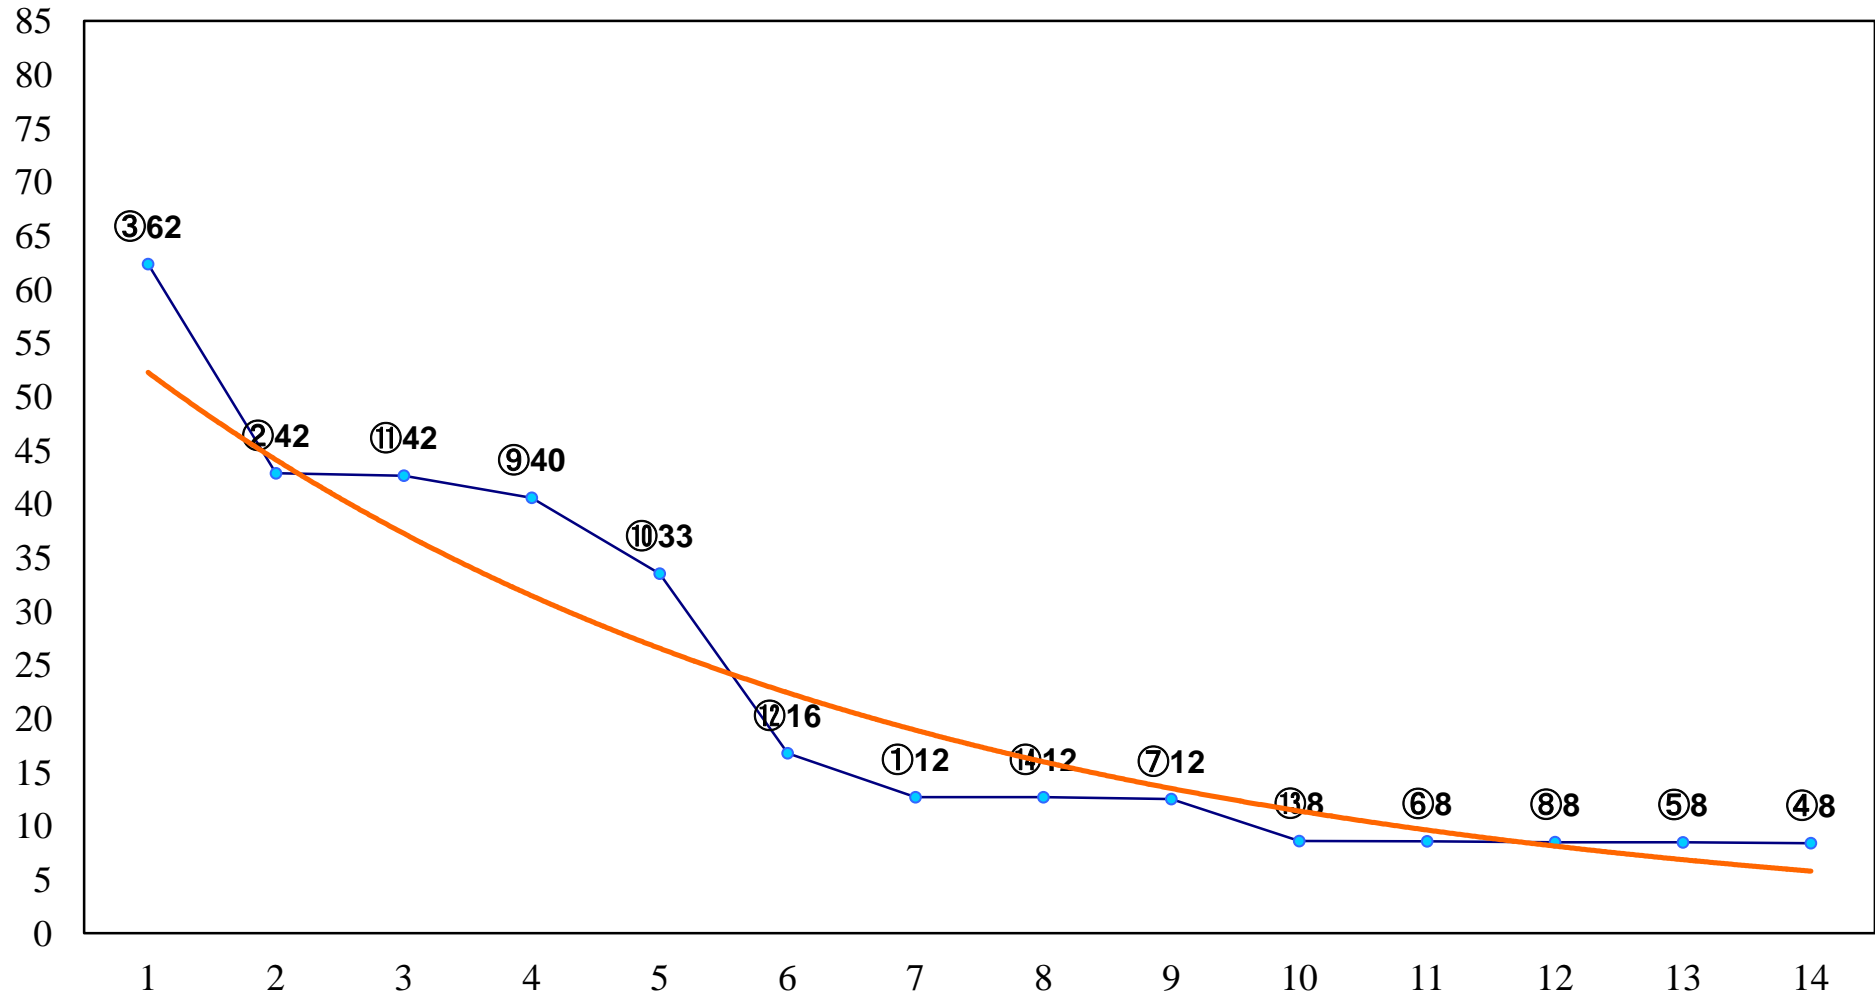

2016年08月15日(月) 大井競馬 1R 15:00  
C3九十 右1200m

2016年08月15日(月) 大井競馬 2R 15:30  
C3九十 右1400m

2016年08月15日(月) 大井競馬 3R 16:00

3歳175万円以下 右1200m

2016年08月15日(月) 大井競馬 4R 16:30  
3歳175万円以下 右1400m

2016年08月15日(月) 大井競馬 5R 17:05  
C2九十 右1200m