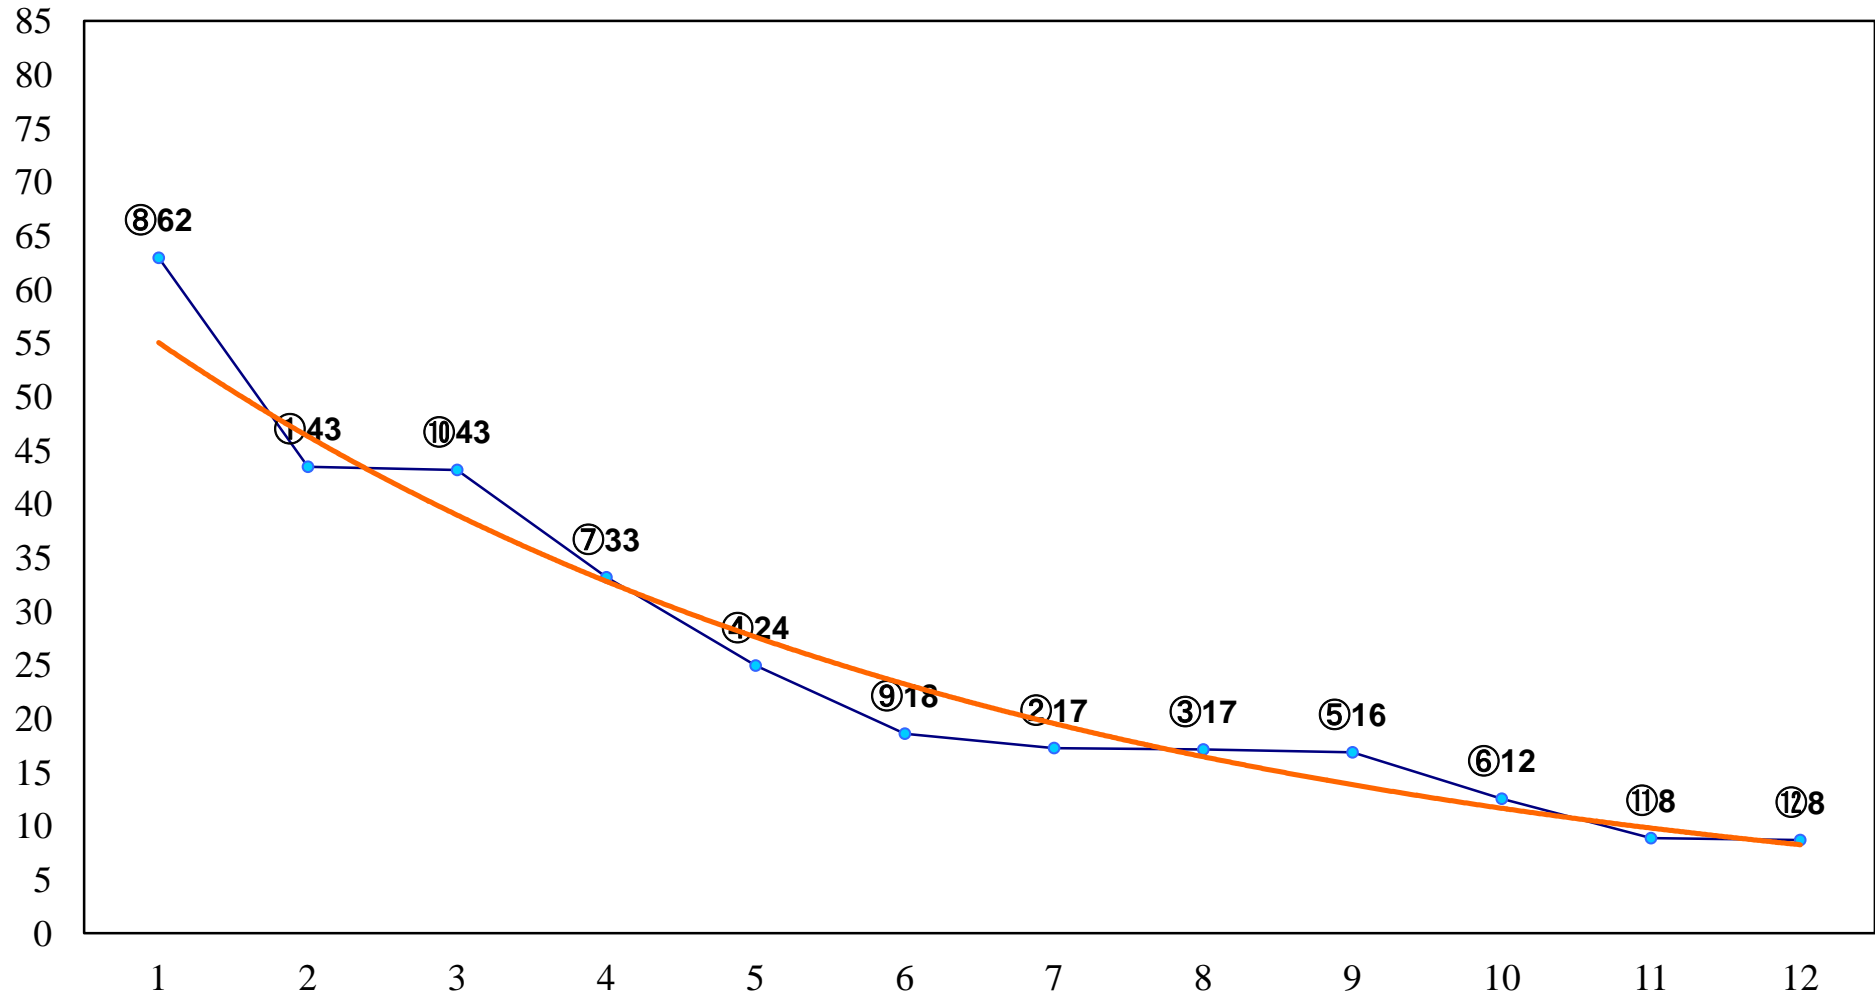

2016年08月15日(月) 大井競馬 7R 18:30
C2七八 右1200m