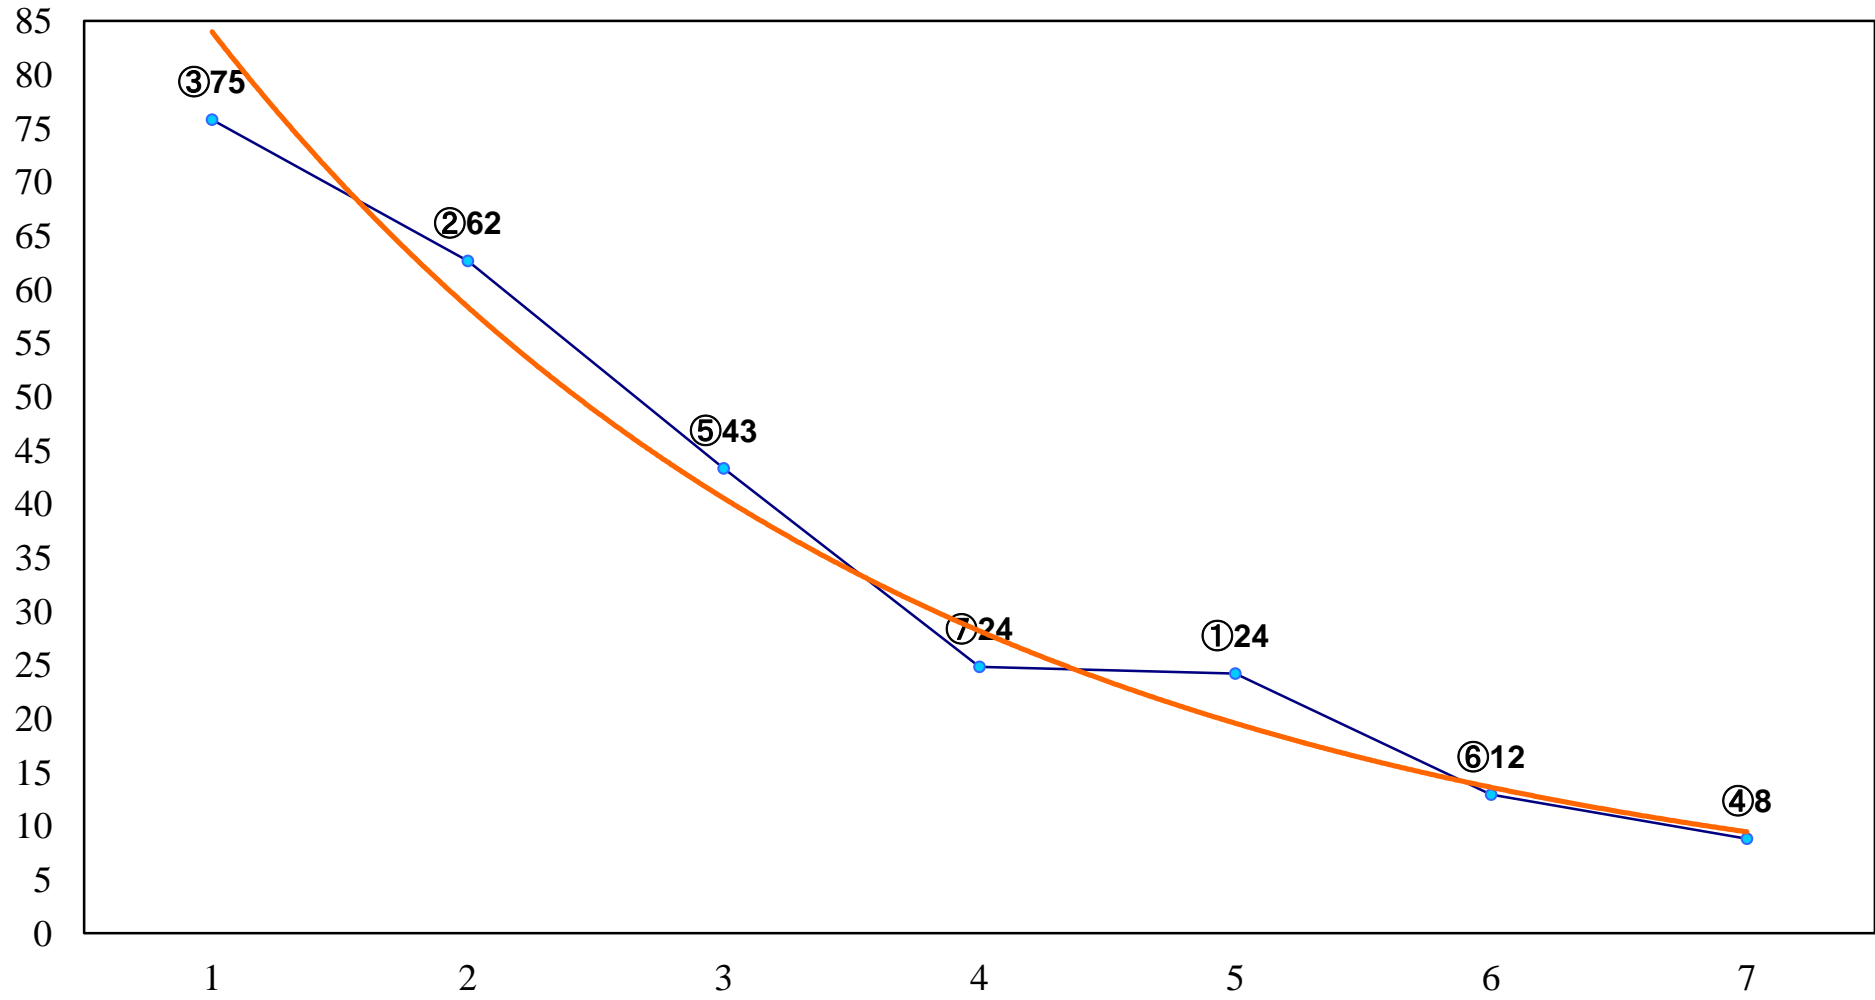

2016年08月15日(月) 大井競馬 8R 19:05
C2七八 右1600m