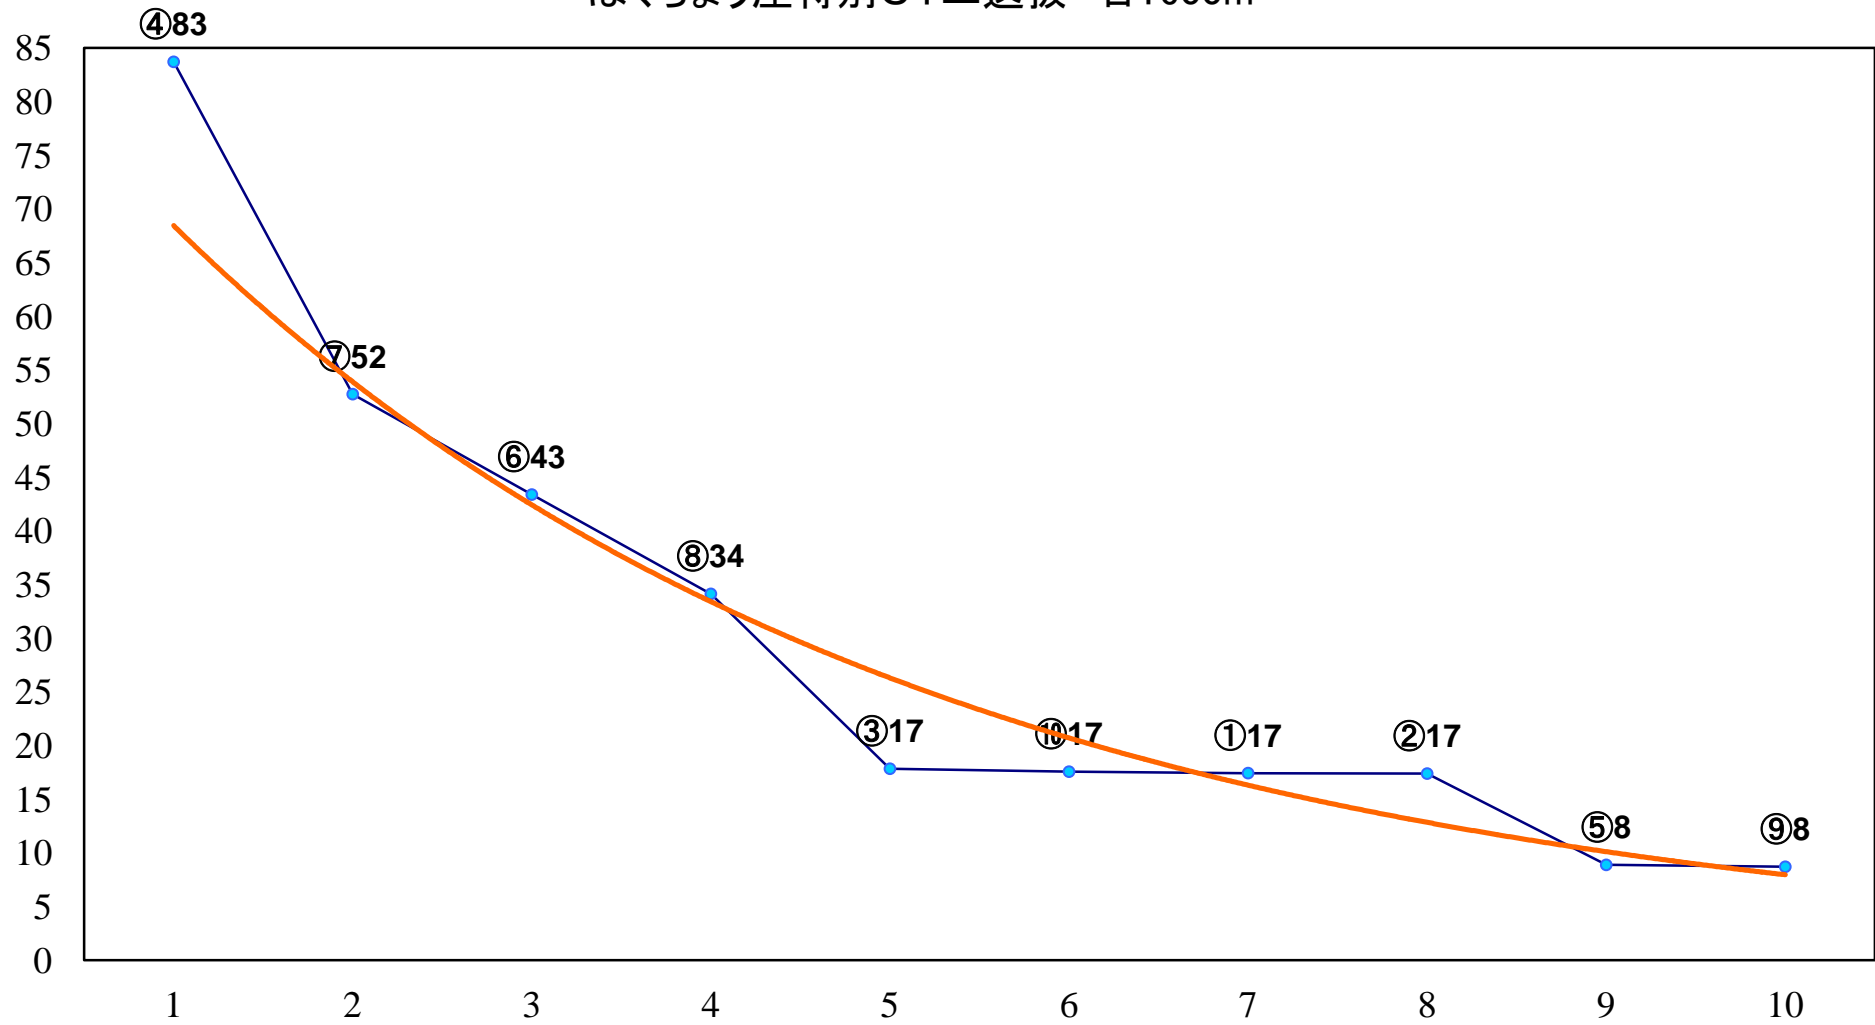

2016年08月15日(月) 大井競馬 6R 17:55  
C2九十 右1600m

2016年08月15日(月) 大井競馬 7R 18:30  
C2七八 右1200m

2016年08月15日(月) 大井競馬 8R 19:05  
C2七八 右1600m

2016年08月15日(月) 大井競馬 9R 19:40  
はくちょう座特別C1二選抜 右1600m

2016年08月15日(月) 大井競馬 10R 20:15  
アルビレオ賞B2三選抜特別 右1400m