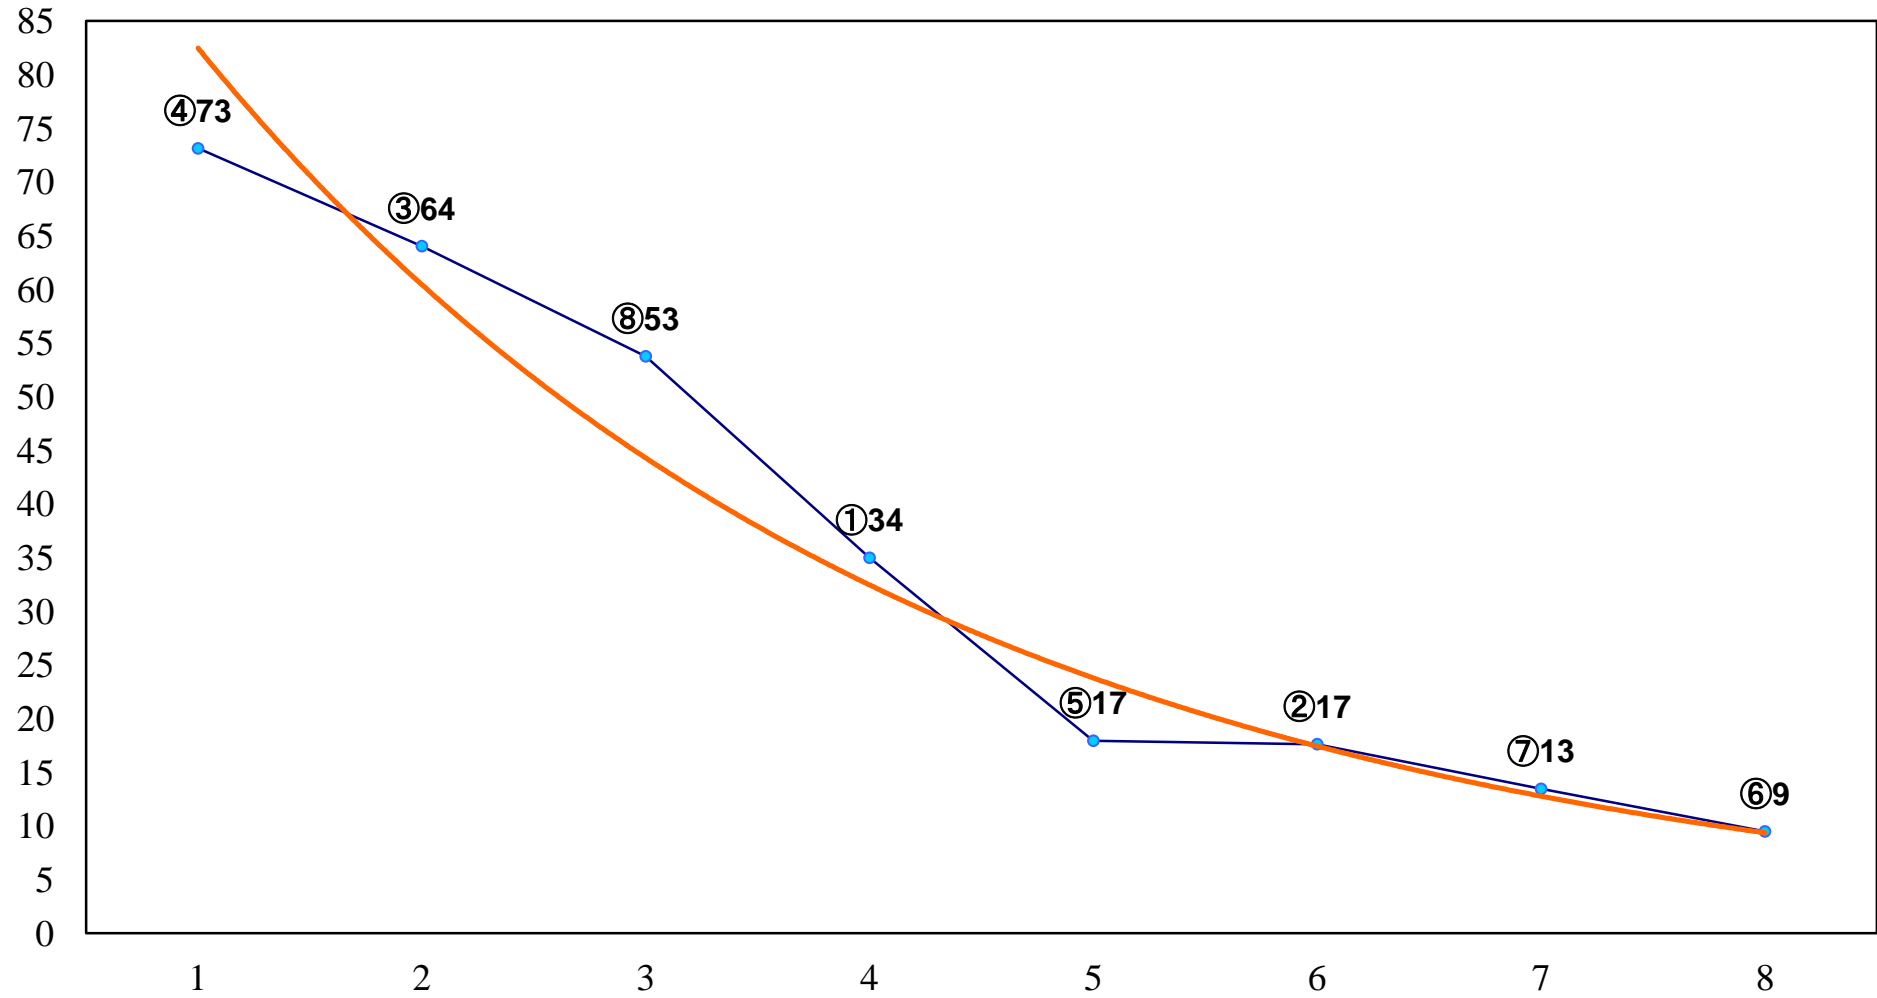

2016年08月18日(木) 大井競馬 6R 17:55  
C3三 四 右1600m

2016年08月18日(木) 大井競馬 7R 18:30  
3歳285万円以下 右1200m

2016年08月18日(木) 大井競馬 8R 19:05  
3歳285万円以下 右1500m

2016年08月18日(木) 大井競馬 9R 19:40  
J指 はやぶさ特別2歳選抜 右1400m

2016年08月18日(木) 大井競馬 10R 20:15  
京急立会川が面白いキャンペー-B1ニB2ニ 右1200m