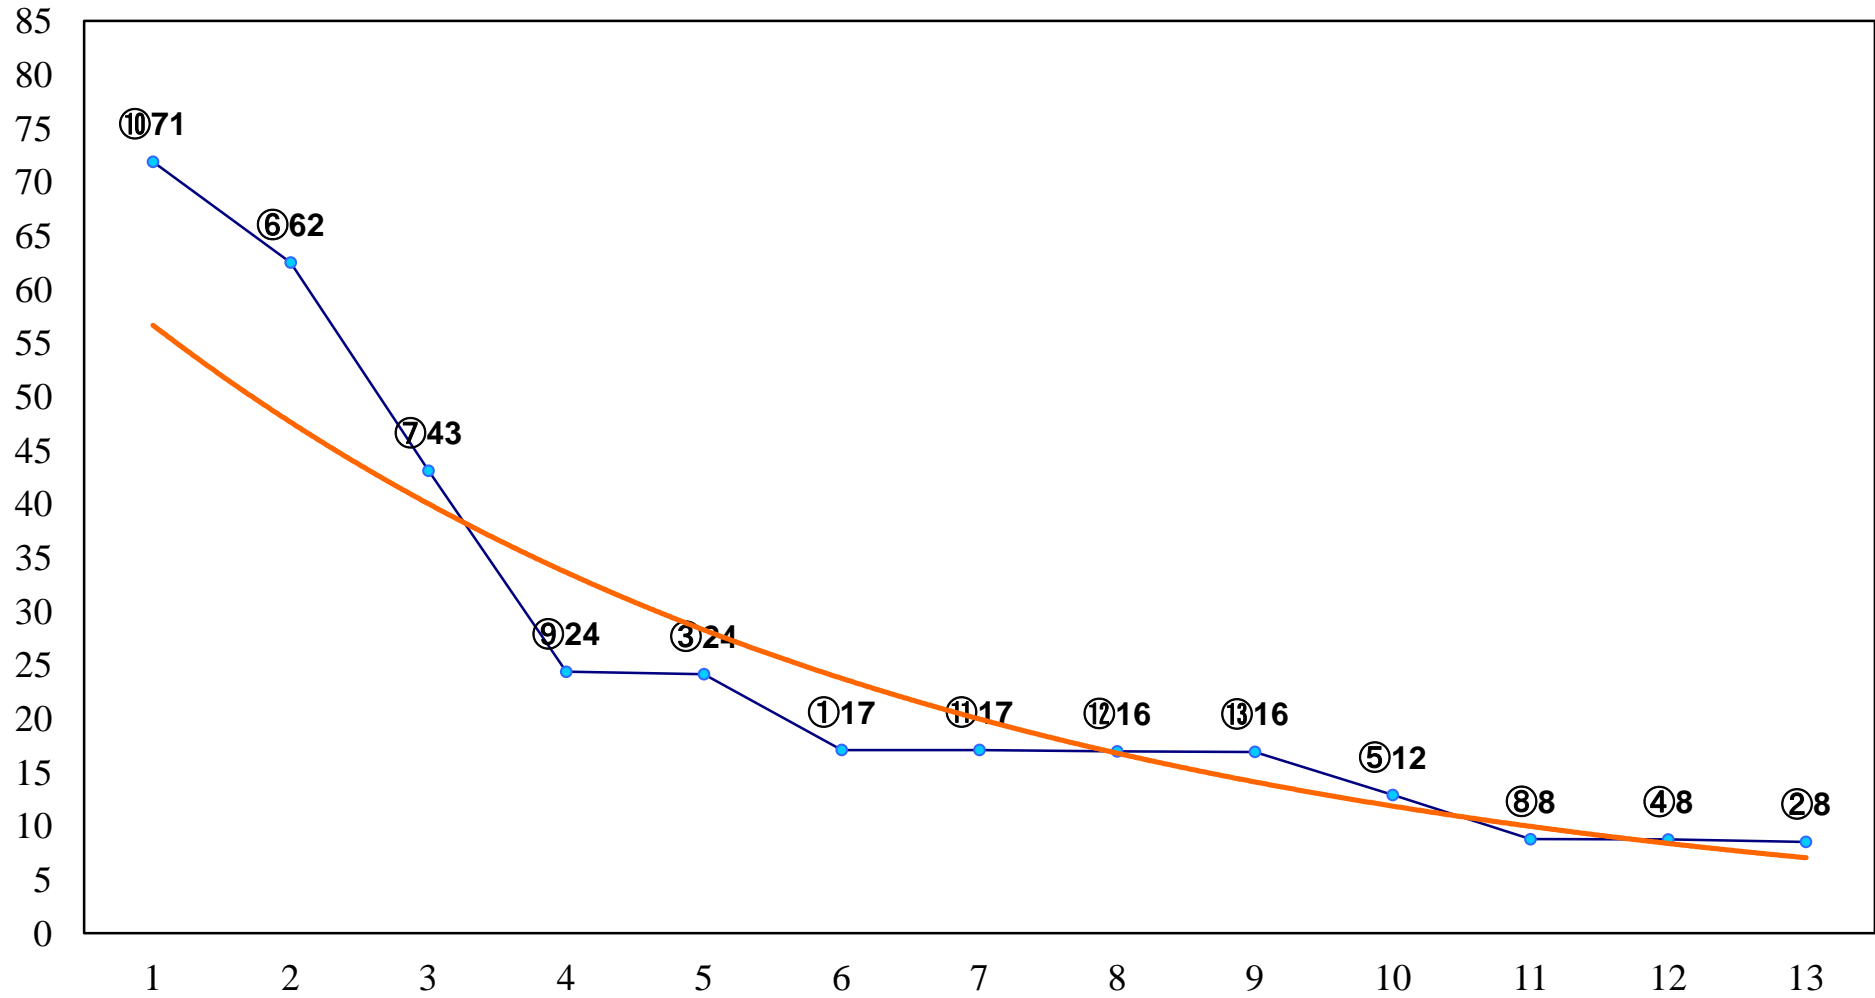

2016年08月18日(木) 大井競馬 1R 15:00  
C3五六 右1200m

2016年08月18日(木) 大井競馬 2R 15:30  
C3五六 右1500m

2016年08月18日(木) 大井競馬 3R 16:00  
2歳新馬 右1000m

2016年08月18日(木) 大井競馬 4R 16:30  
2歳新馬 右1200m

2016年08月18日(木) 大井競馬 5R 17:05  
C3三 四 右1200m

2016年08月18日(木) 大井競馬 6R 17:55  
C3三 四 右1600m

2016年08月18日(木) 大井競馬 7R 18:30  
3歳285万円以下 右1200m

2016年08月18日(木) 大井競馬 8R 19:05  
3歳285万円以下 右1500m

2016年08月18日(木) 大井競馬 9R 19:40  
J指 はやぶさ特別2歳選抜 右1400m

2016年08月18日(木) 大井競馬 10R 20:15  
京急立会川が面白いキャンペー-B1ニB2ニ 右1200m