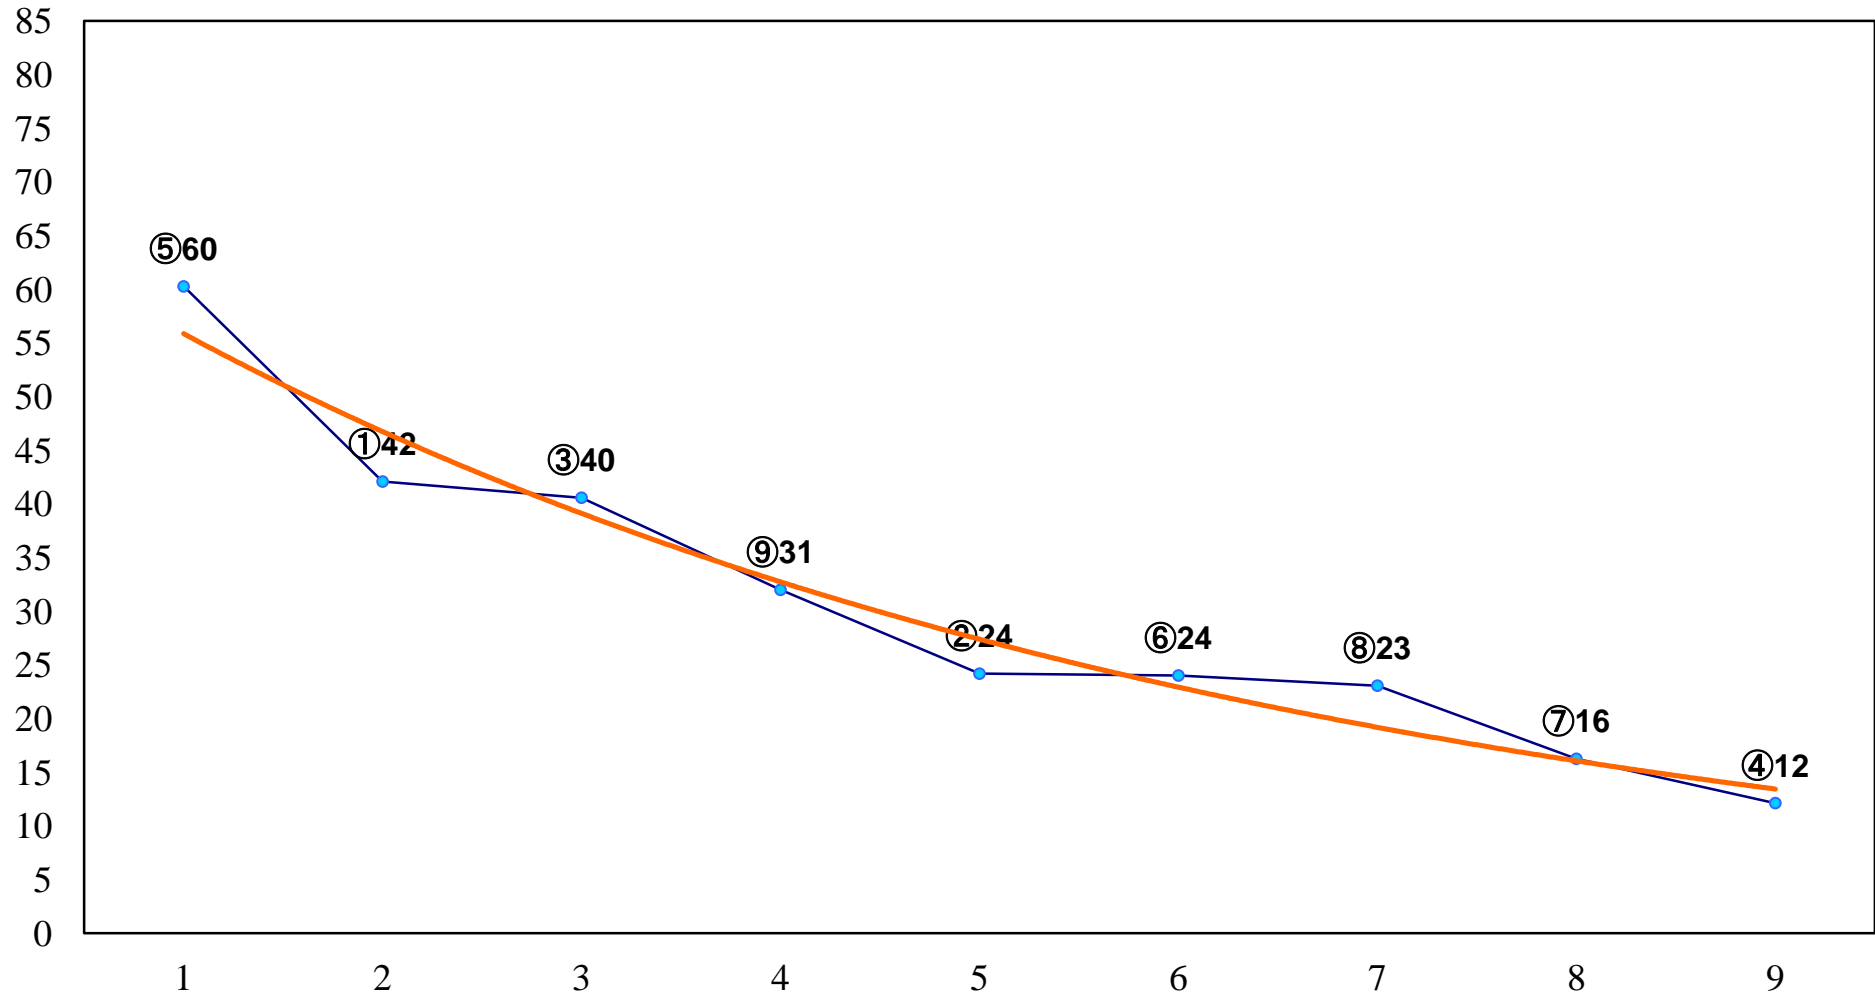

2016年08月18日(木) 大井競馬 1R 15:00  
C3五六 右1200m

2016年08月18日(木) 大井競馬 2R 15:30  
C3五六 右1500m

2016年08月18日(木) 大井競馬 3R 16:00  
2歳新馬 右1000m

2016年08月18日(木) 大井競馬 4R 16:30  
2歳新馬 右1200m

2016年08月18日(木) 大井競馬 5R 17:05  
C3三 四 右1200m

2016年08月18日(木) 大井競馬 6R 17:55  
C3三 四 右1600m

2016年08月18日(木) 大井競馬 7R 18:30  
3歳285万円以下 右1200m

2016年08月18日(木) 大井競馬 8R 19:05  
3歳285万円以下 右1500m

2016年08月18日(木) 大井競馬 9R 19:40  
J指 はやぶさ特別2歳選抜 右1400m

2016年08月18日(木) 大井競馬 10R 20:15  
京急立会川が面白いキャンペー-B1ニB2ニ 右1200m