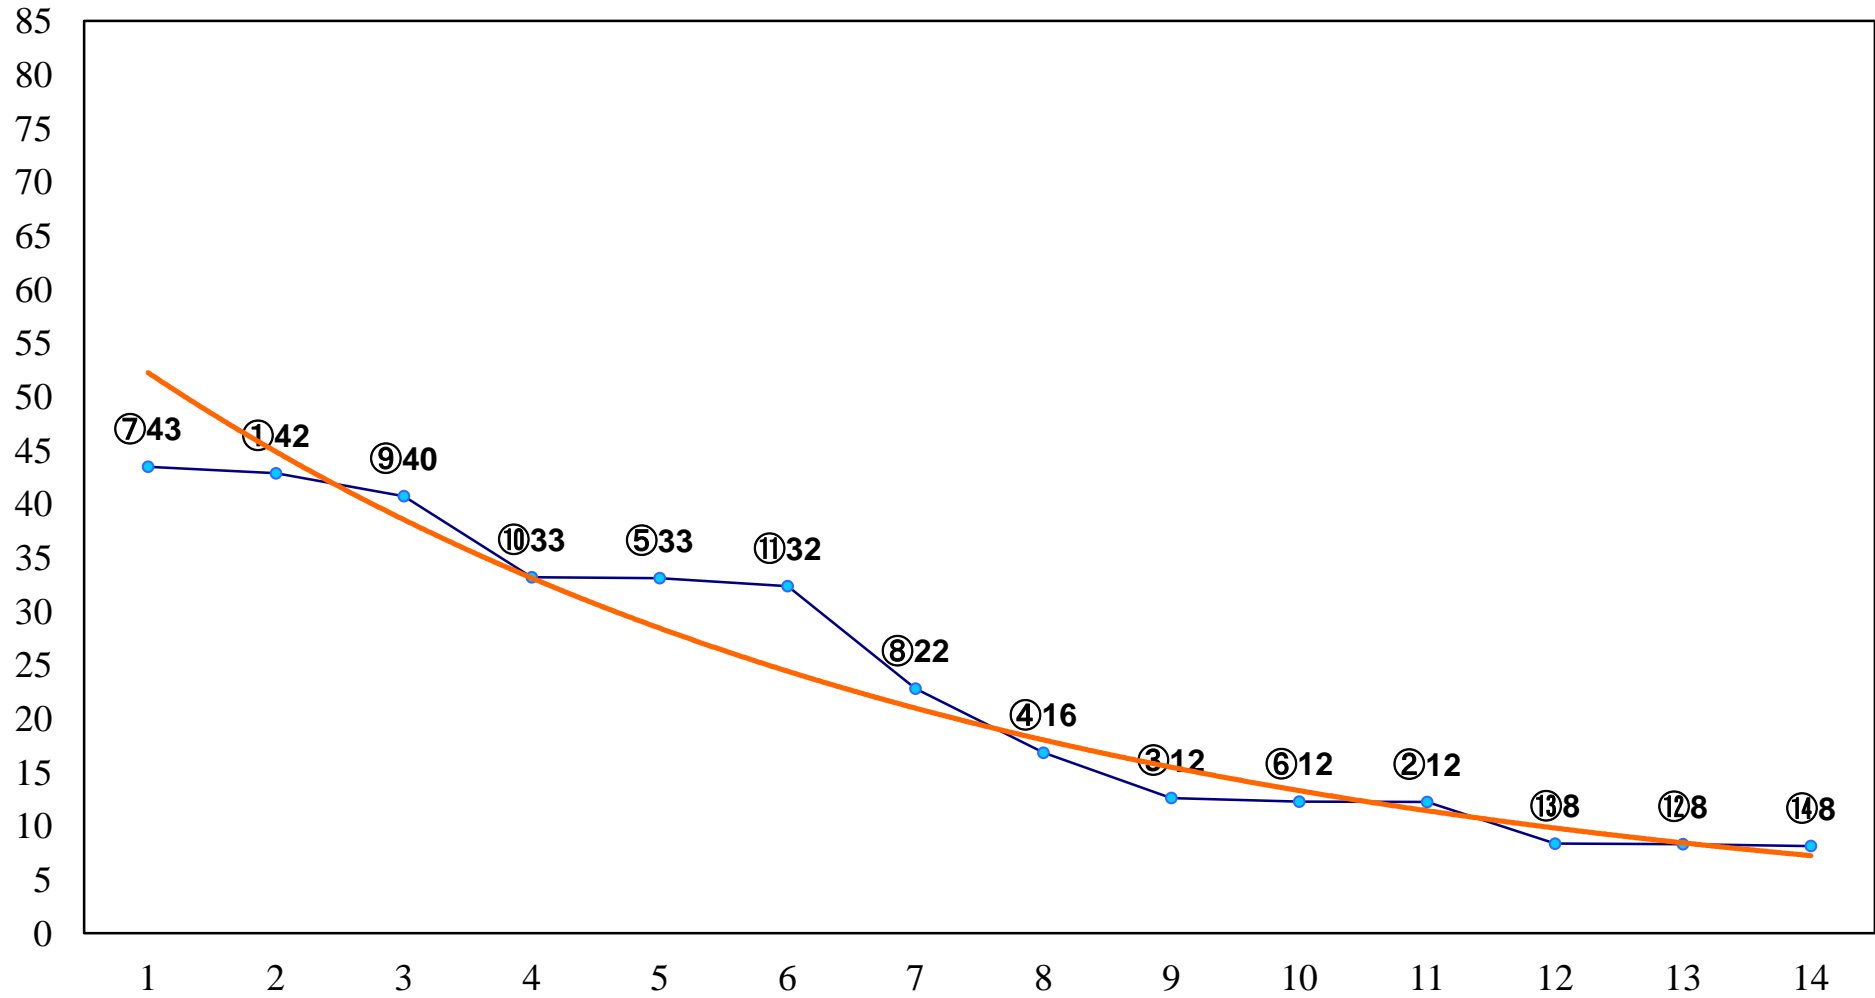

2016年08月18日(木) 大井競馬 1R 15:00  
C3五六 右1200m

2016年08月18日(木) 大井競馬 2R 15:30  
C3五六 右1500m

2016年08月18日(木) 大井競馬 3R 16:00  
2歳新馬 右1000m

2016年08月18日(木) 大井競馬 4R 16:30  
2歳新馬 右1200m

2016年08月18日(木) 大井競馬 5R 17:05  
C3三 四 右1200m

2016年08月18日(木) 大井競馬 6R 17:55  
C3三 四 右1600m

2016年08月18日(木) 大井競馬 7R 18:30  
3歳285万円以下 右1200m

2016年08月18日(木) 大井競馬 8R 19:05  
3歳285万円以下 右1500m

2016年08月18日(木) 大井競馬 9R 19:40  
J指 はやぶさ特別2歳選抜 右1400m

2016年08月18日(木) 大井競馬 10R 20:15  
京急立会川が面白いキャンペー-B1ニB2ニ 右1200m