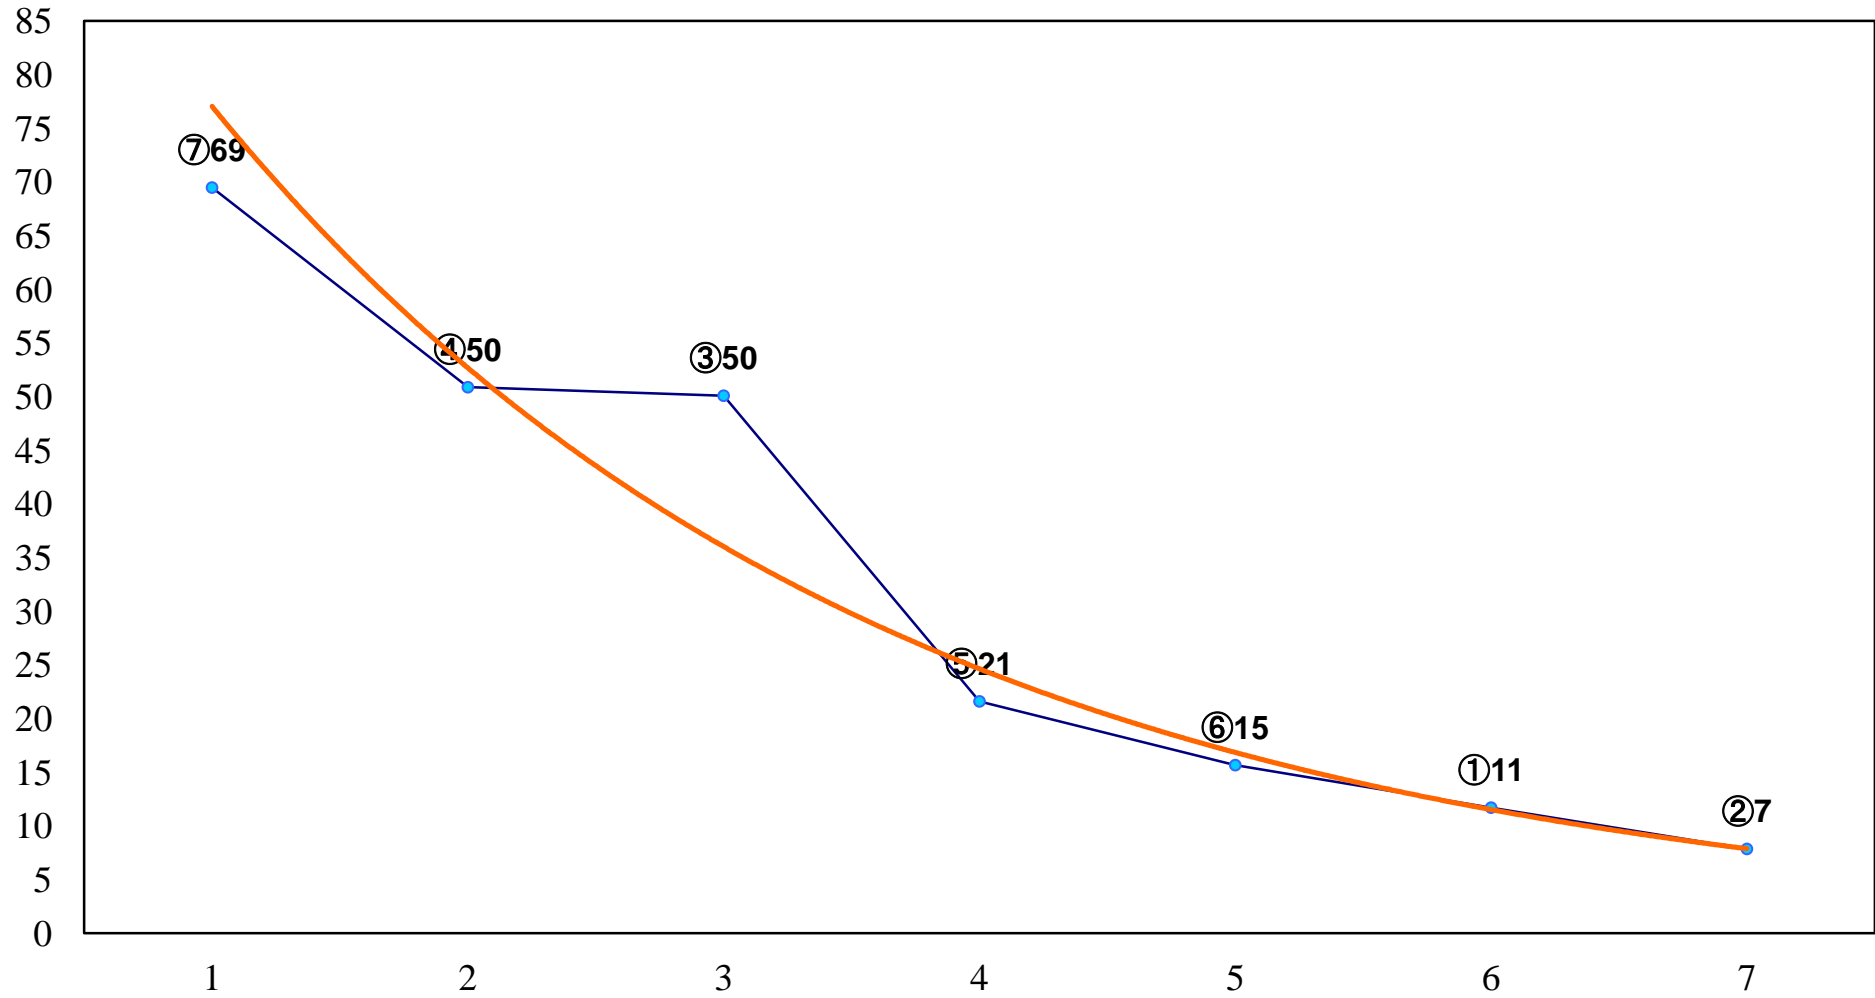

2016年08月18日(木) 大井競馬 1R 15:00  
C3五六 右1200m

2016年08月18日(木) 大井競馬 2R 15:30  
C3五六 右1500m

2016年08月18日(木) 大井競馬 3R 16:00  
2歳新馬 右1000m

2016年08月18日(木) 大井競馬 4R 16:30  
2歳新馬 右1200m

2016年08月18日(木) 大井競馬 5R 17:05  
C3三 四 右1200m