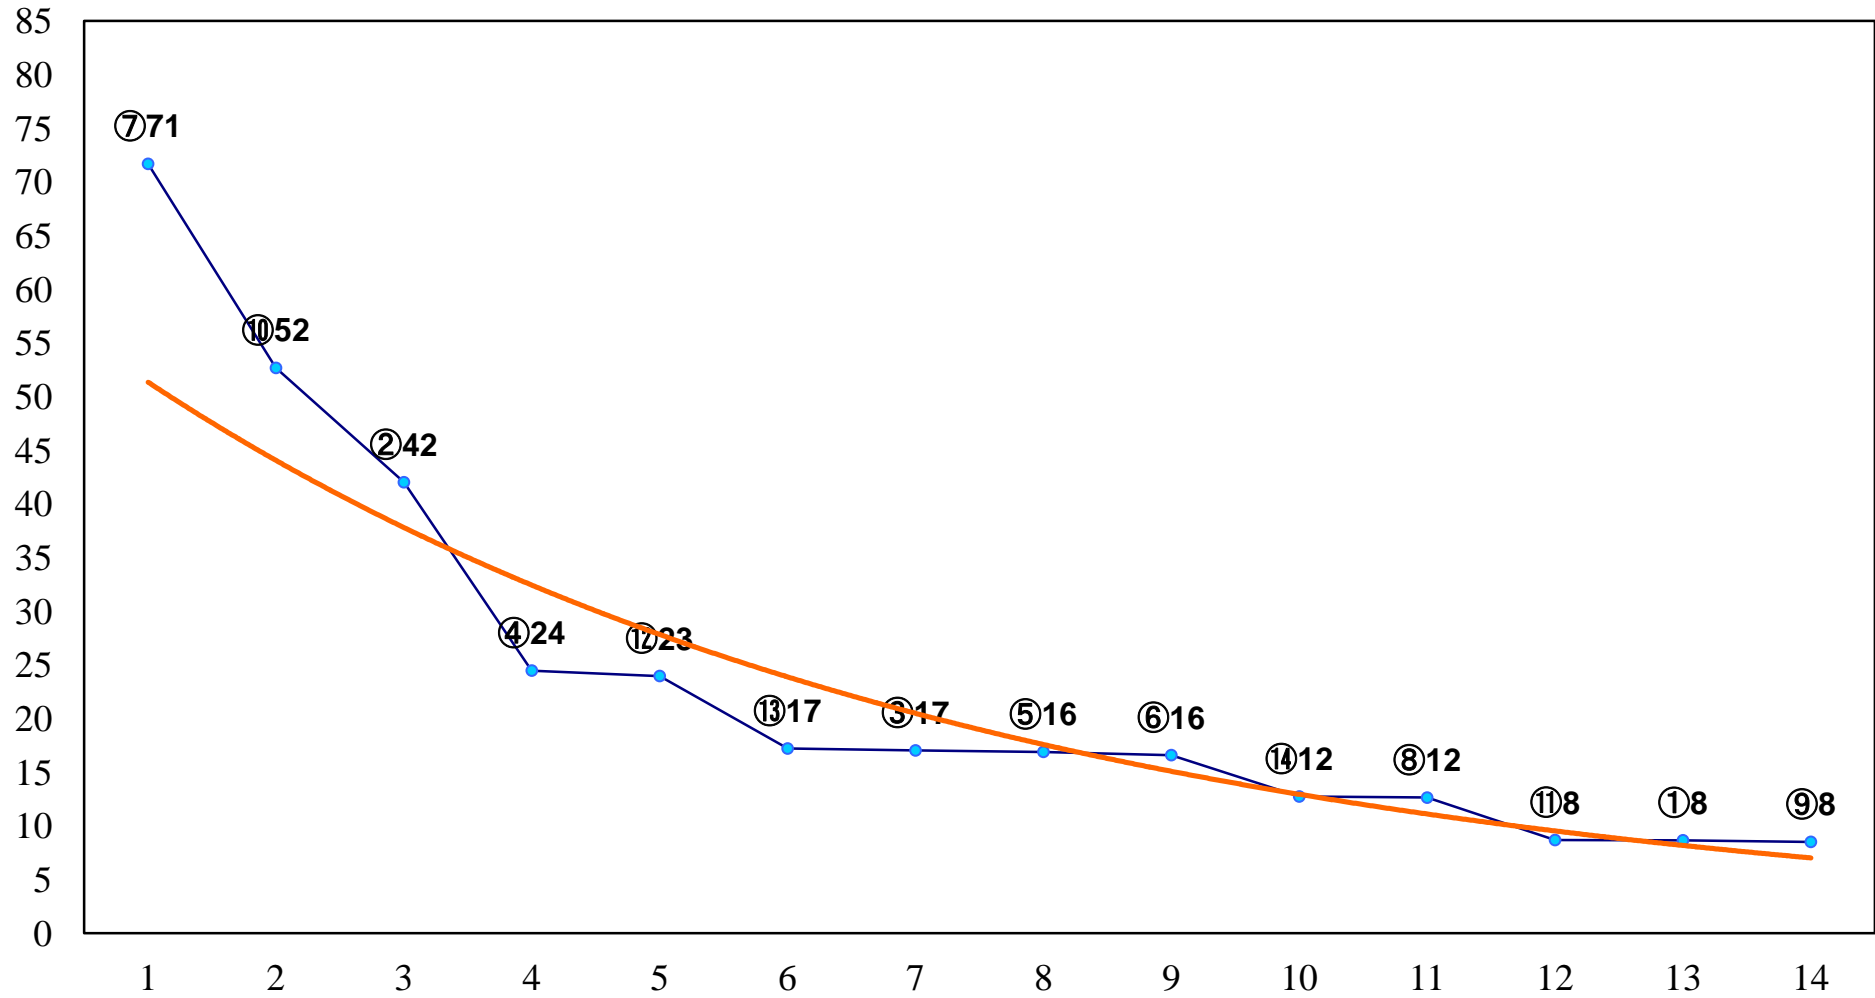

2016年08月18日(木) 大井競馬 1R 15:00  
C3五六 右1200m

2016年08月18日(木) 大井競馬 2R 15:30  
C3五六 右1500m

2016年08月18日(木) 大井競馬 3R 16:00  
2歳新馬 右1000m

2016年08月18日(木) 大井競馬 4R 16:30  
2歳新馬 右1200m

2016年08月18日(木) 大井競馬 5R 17:05  
C3三 四 右1200m

2016年08月18日(木) 大井競馬 6R 17:55  
C3三 四 右1600m

2016年08月18日(木) 大井競馬 7R 18:30  
3歳285万円以下 右1200m

2016年08月18日(木) 大井競馬 8R 19:05  
3歳285万円以下 右1500m

2016年08月18日(木) 大井競馬 9R 19:40  
J指 はやぶさ特別2歳選抜 右1400m

2016年08月18日(木) 大井競馬 10R 20:15  
京急立会川が面白いキャンペー-B1ニB2ニ 右1200m