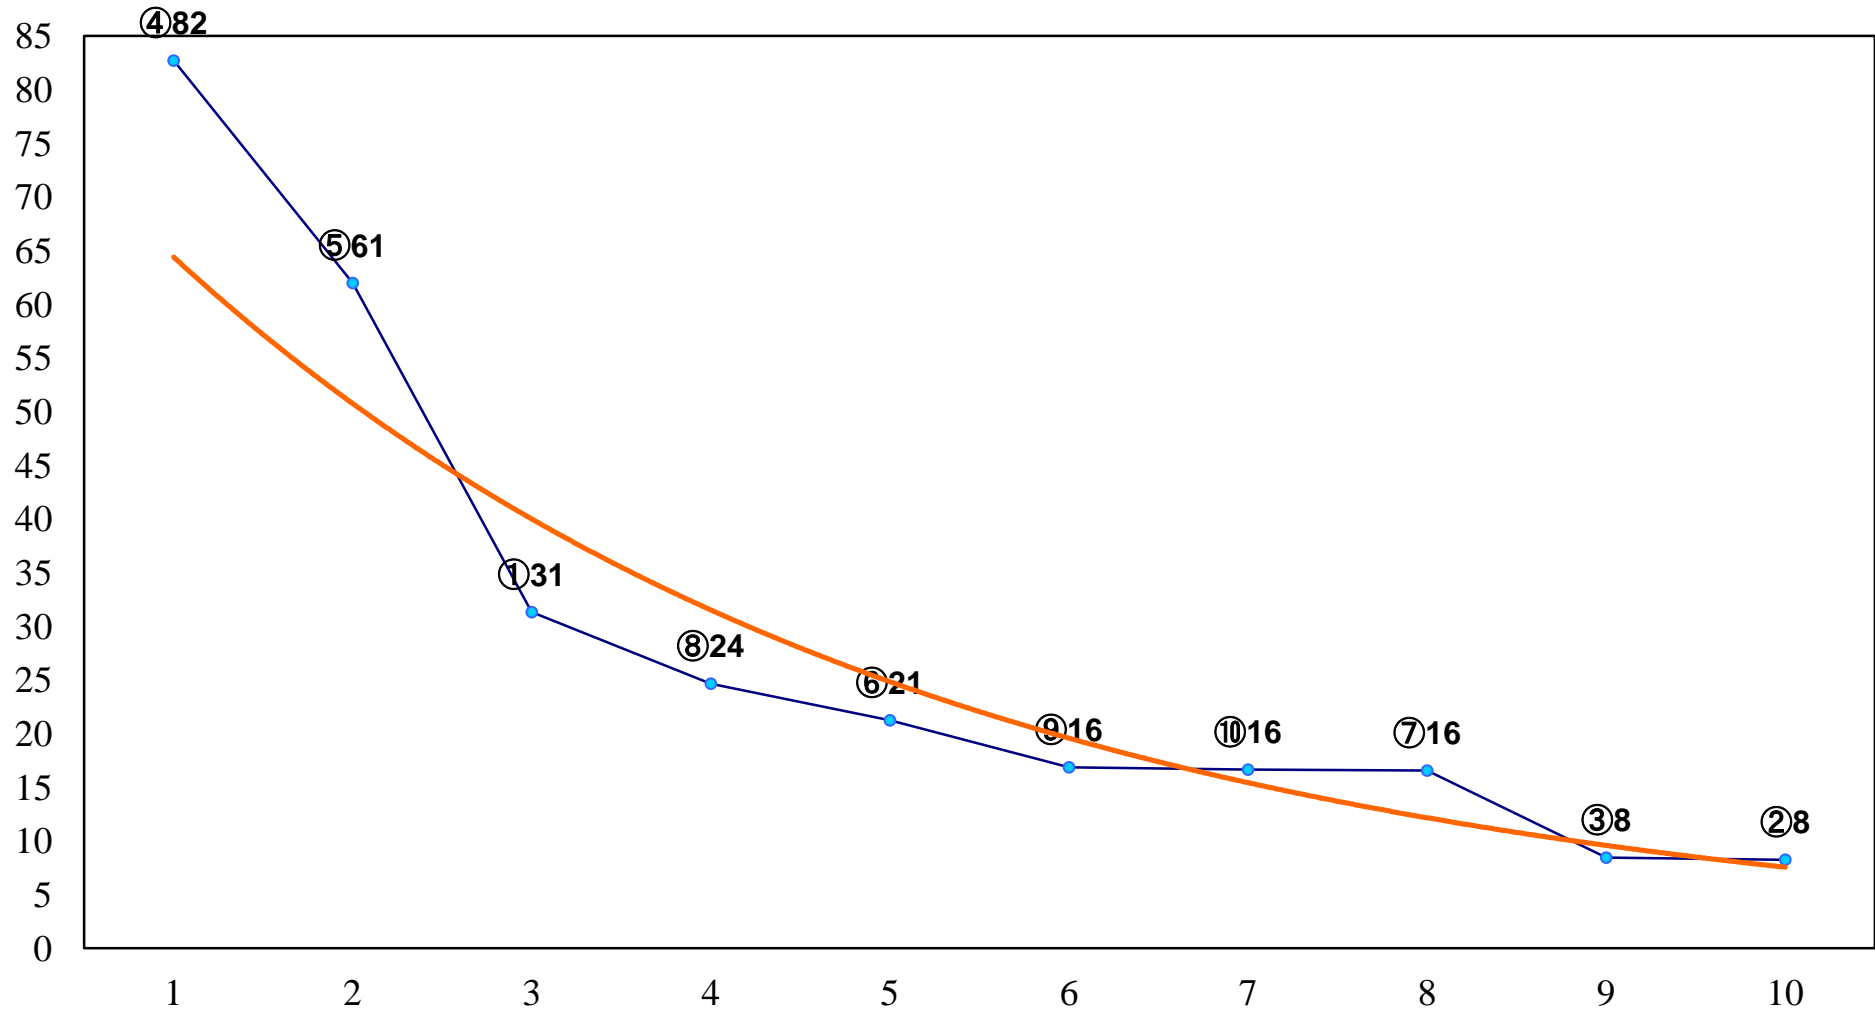

2016年08月18日(木) 大井競馬 6R 17:55  
C3三 四 右1600m

2016年08月18日(木) 大井競馬 7R 18:30  
3歳285万円以下 右1200m

2016年08月18日(木) 大井競馬 8R 19:05  
3歳285万円以下 右1500m

2016年08月18日(木) 大井競馬 9R 19:40  
J指 はやぶさ特別2歳選抜 右1400m

2016年08月18日(木) 大井競馬 10R 20:15  
京急立会川が面白いキャンペー-B1ニB2ニ 右1200m