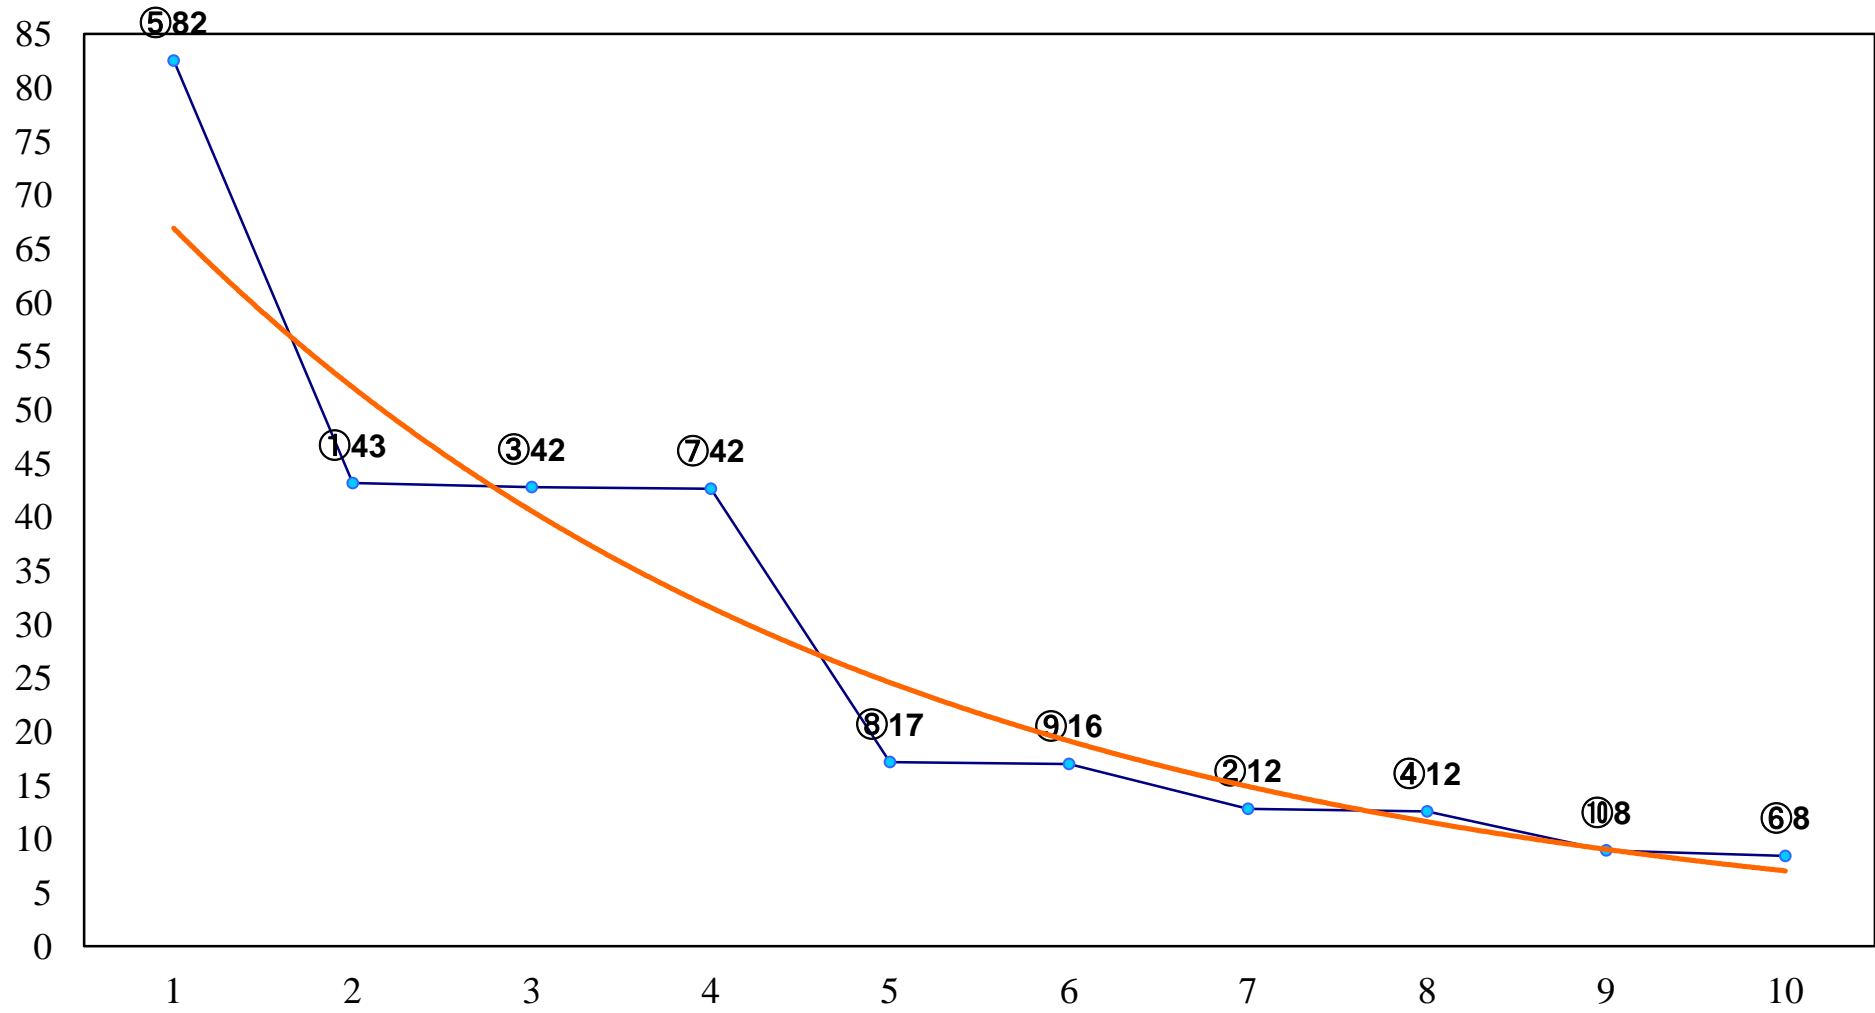

2016年08月18日(木) 大井競馬 1R 15:00  
C3五六 右1200m

2016年08月18日(木) 大井競馬 2R 15:30  
C3五六 右1500m

2016年08月18日(木) 大井競馬 3R 16:00  
2歳新馬 右1000m

2016年08月18日(木) 大井競馬 4R 16:30  
2歳新馬 右1200m

2016年08月18日(木) 大井競馬 5R 17:05  
C3三 四 右1200m