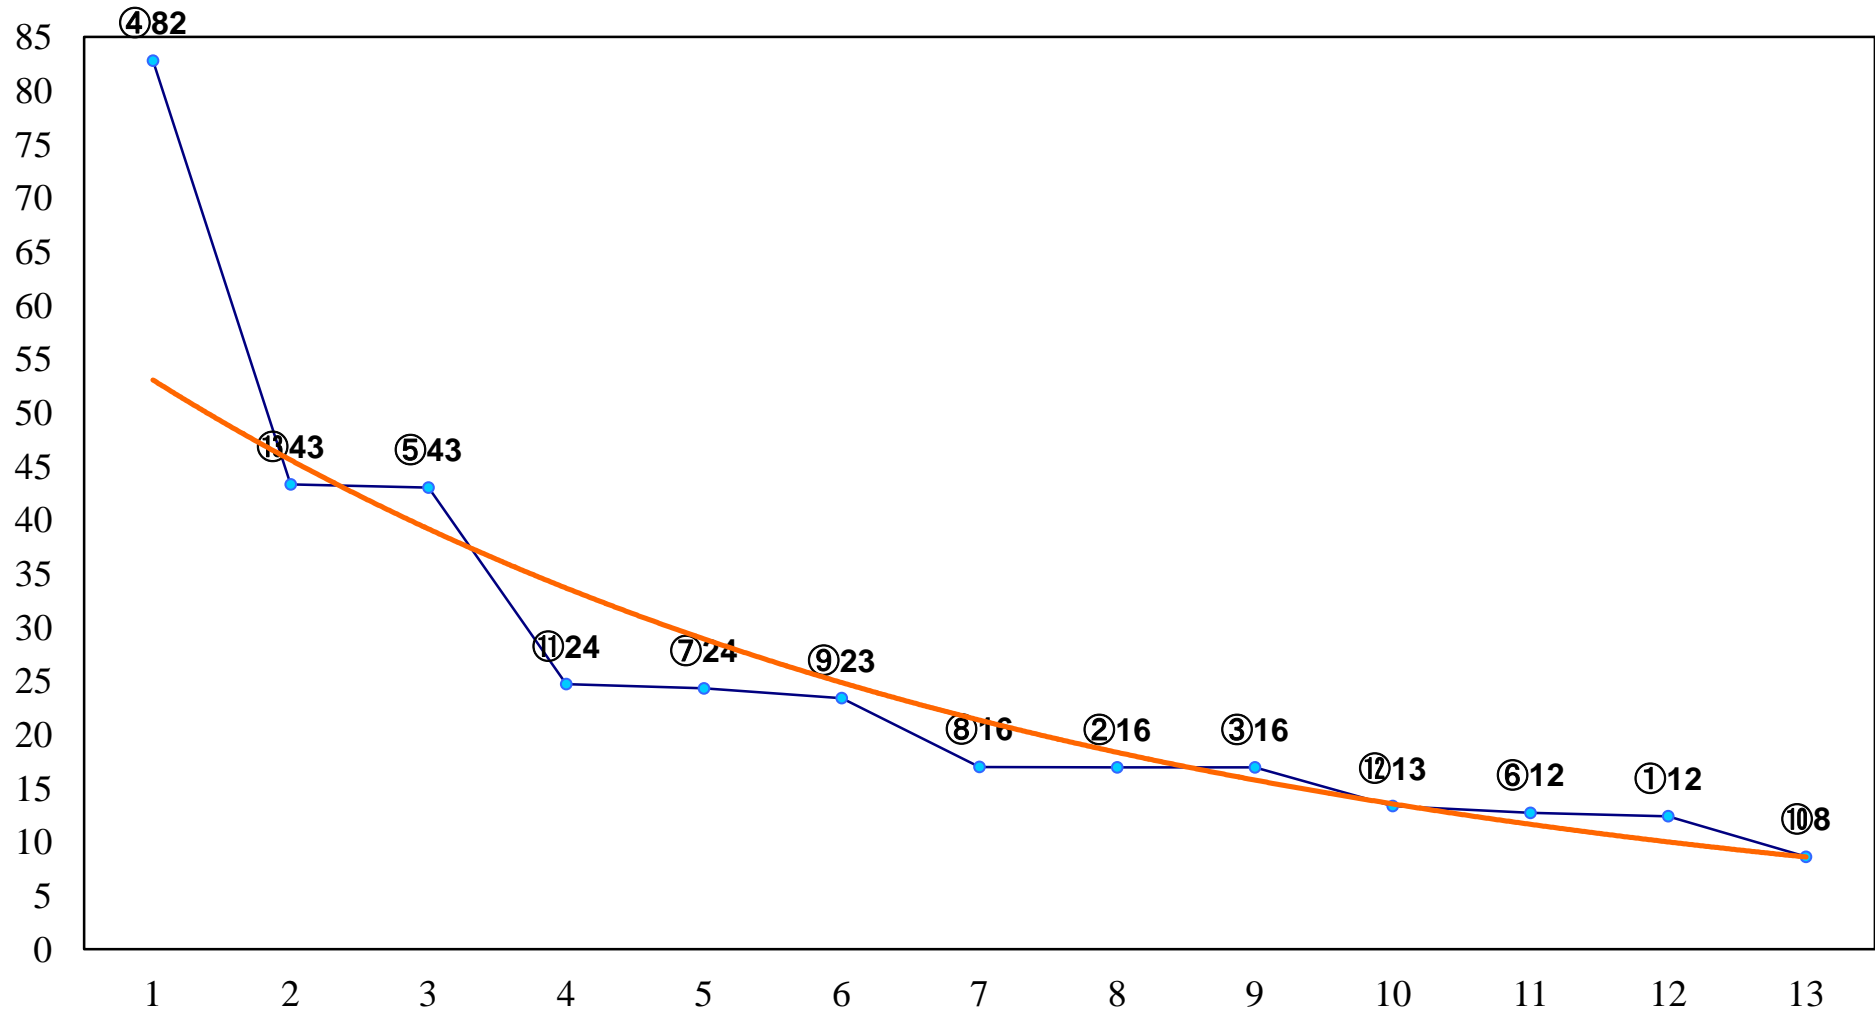

2016年08月18日(木) 大井競馬 1R 15:00  
C3五六 右1200m

2016年08月18日(木) 大井競馬 2R 15:30  
C3五六 右1500m

2016年08月18日(木) 大井競馬 3R 16:00  
2歳新馬 右1000m

2016年08月18日(木) 大井競馬 4R 16:30  
2歳新馬 右1200m

2016年08月18日(木) 大井競馬 5R 17:05  
C3三 四 右1200m

2016年08月18日(木) 大井競馬 6R 17:55  
C3三 四 右1600m

2016年08月18日(木) 大井競馬 7R 18:30  
3歳285万円以下 右1200m

2016年08月18日(木) 大井競馬 8R 19:05  
3歳285万円以下 右1500m

2016年08月18日(木) 大井競馬 9R 19:40  
J指 はやぶさ特別2歳選抜 右1400m

2016年08月18日(木) 大井競馬 10R 20:15  
京急立会川が面白いキャンペー-B1ニB2ニ 右1200m