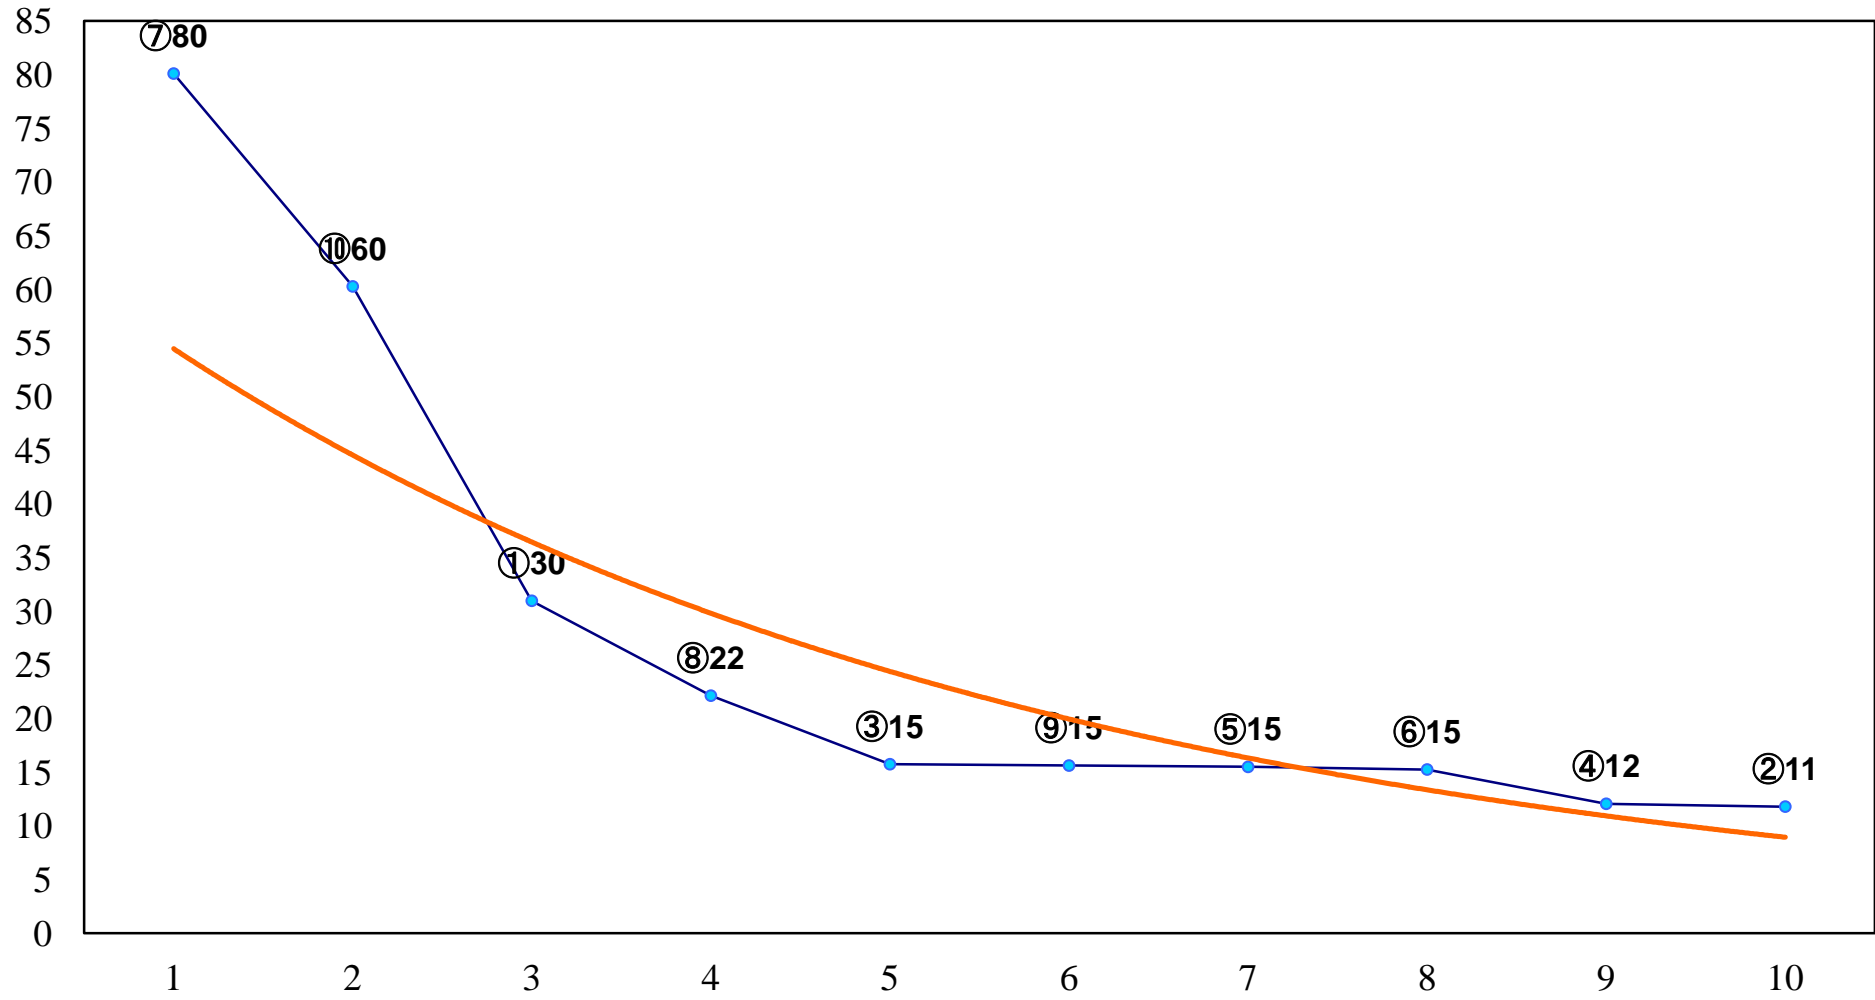

2016年08月18日(木) 大井競馬 1R 15:00  
C3五六 右1200m

2016年08月18日(木) 大井競馬 2R 15:30  
C3五六 右1500m

2016年08月18日(木) 大井競馬 3R 16:00  
2歳新馬 右1000m

2016年08月18日(木) 大井競馬 4R 16:30  
2歳新馬 右1200m

2016年08月18日(木) 大井競馬 5R 17:05  
C3三 四 右1200m