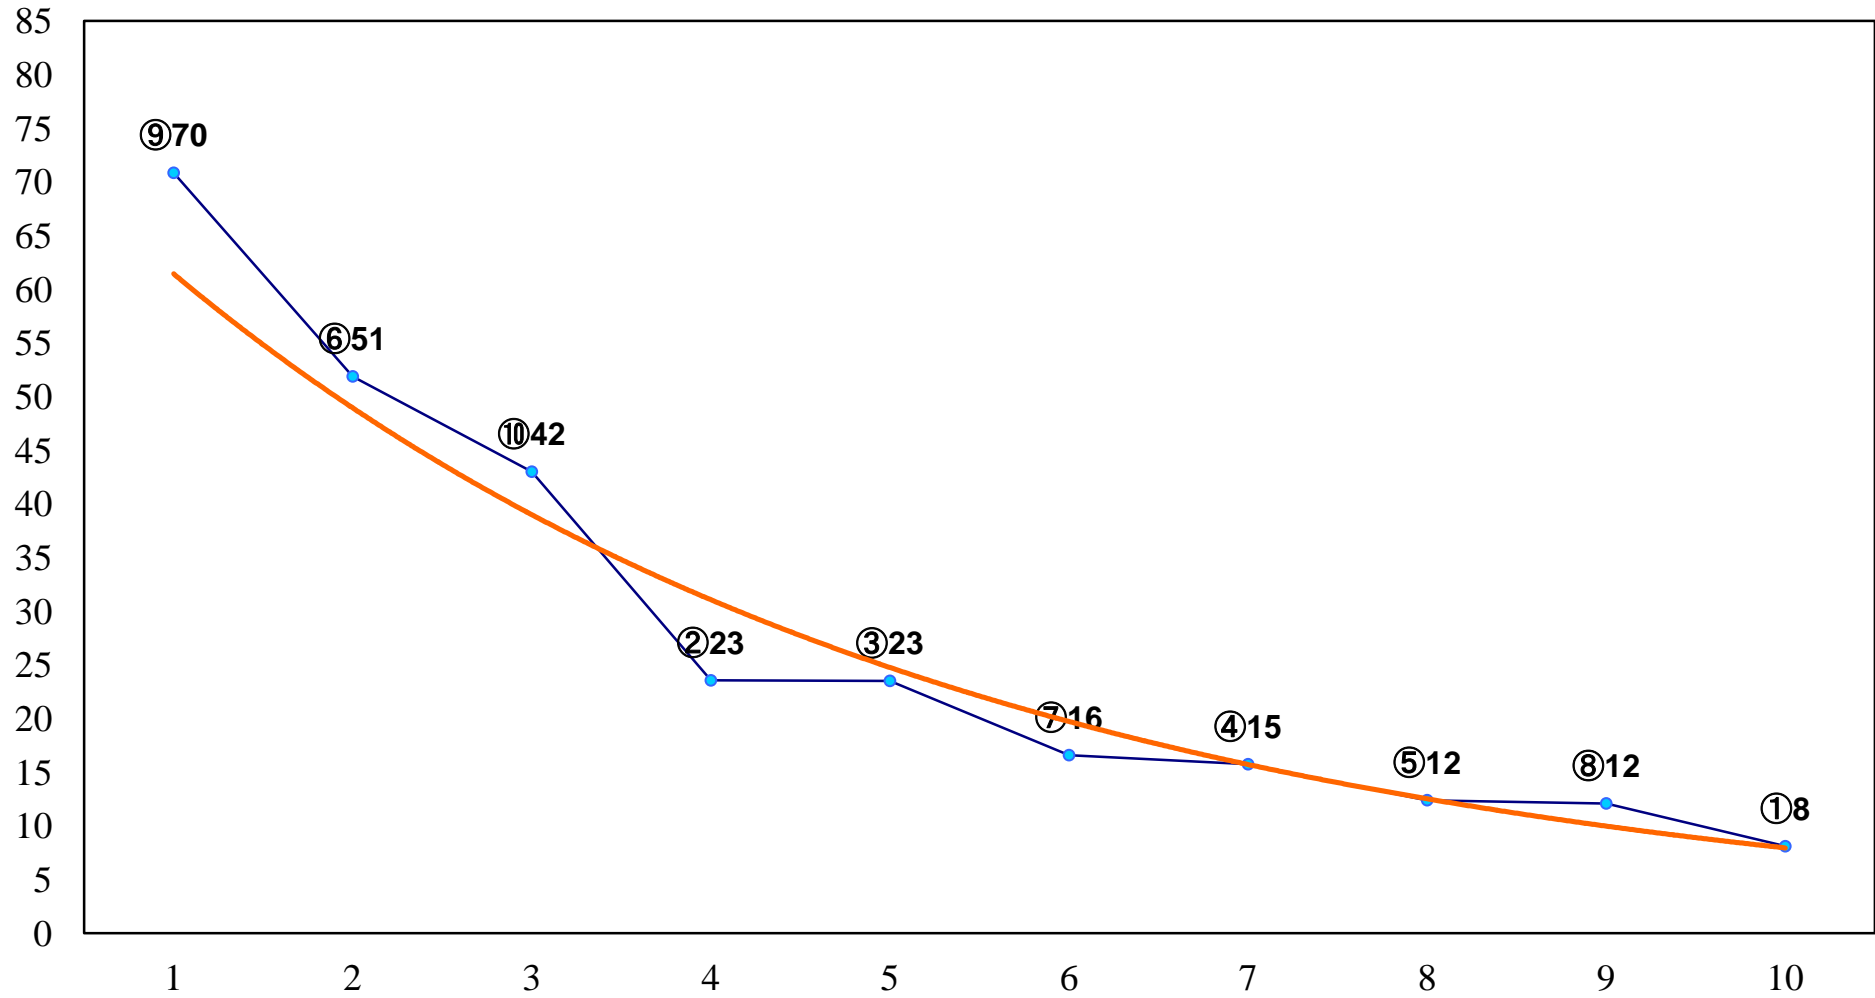

2016年08月25日(木) 浦和競馬 6R 13:40
J交 ツインホープ特別3歳C1未格付馬 左1400m

2016年08月25日(木) 浦和競馬 5R 13:05
C3選抜馬 左800m