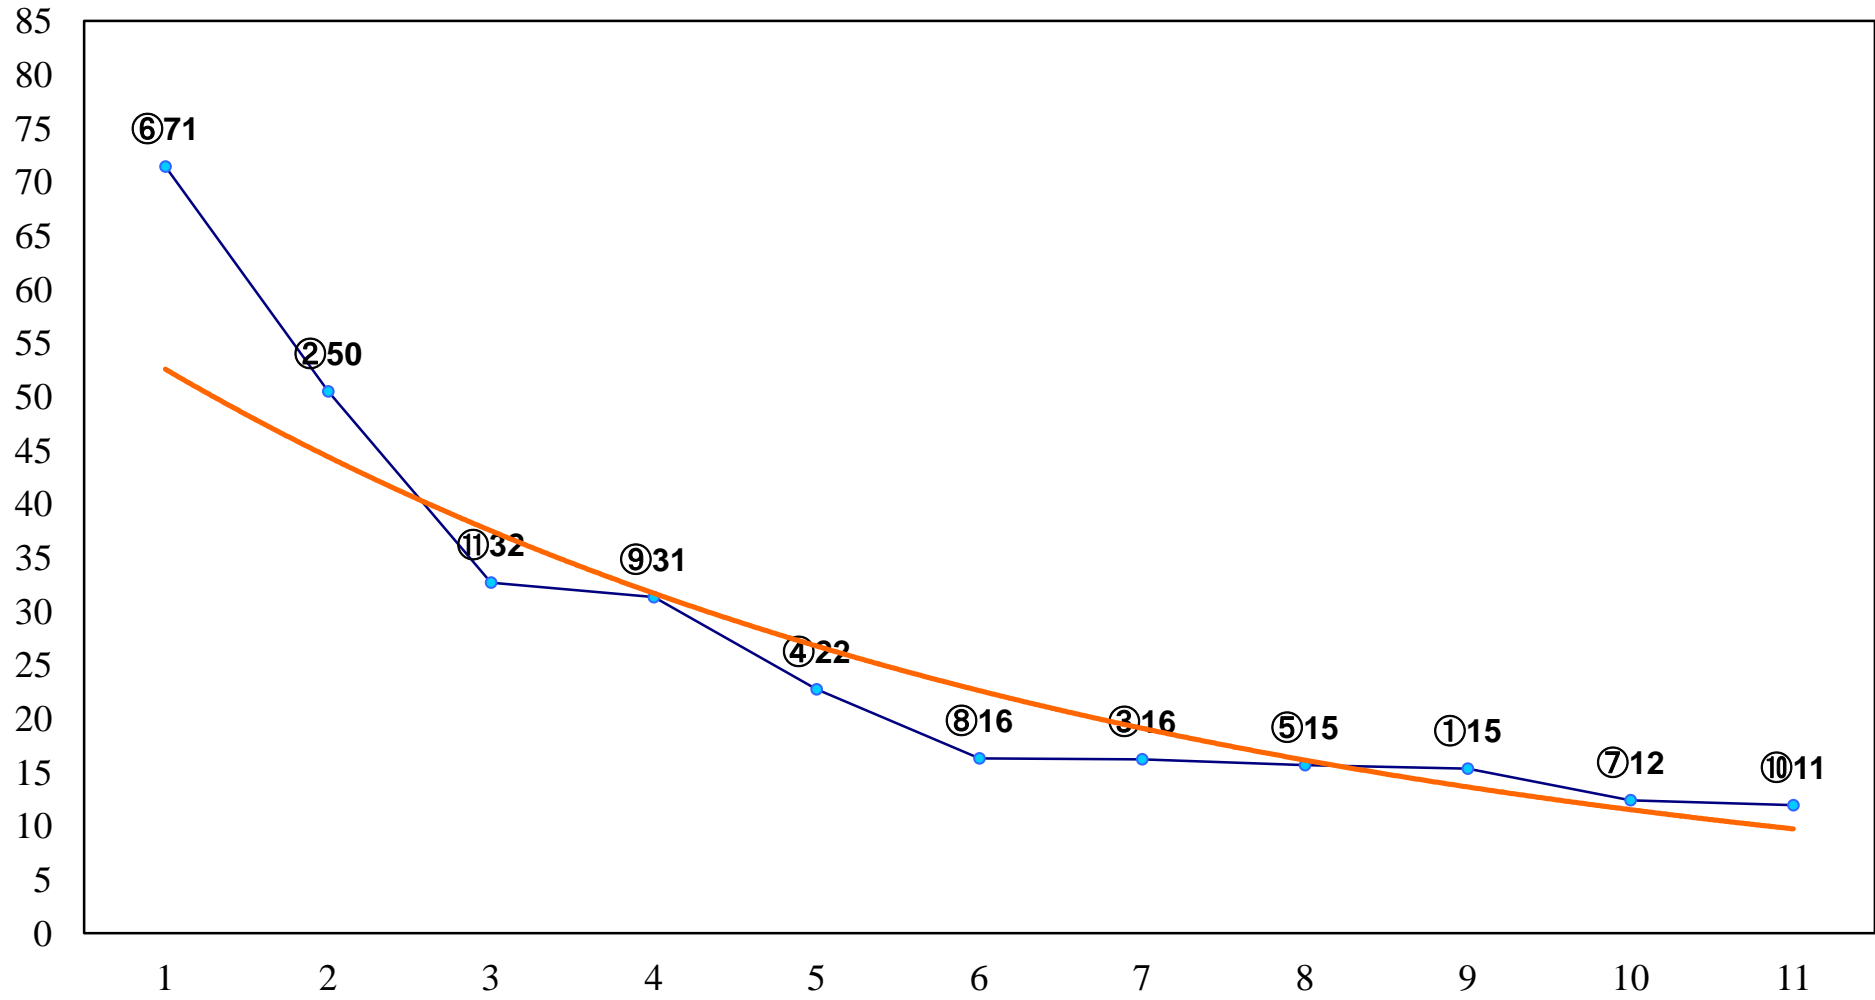

2016年08月25日(木) 浦和競馬 2R 11:30
2歳一 左1400m