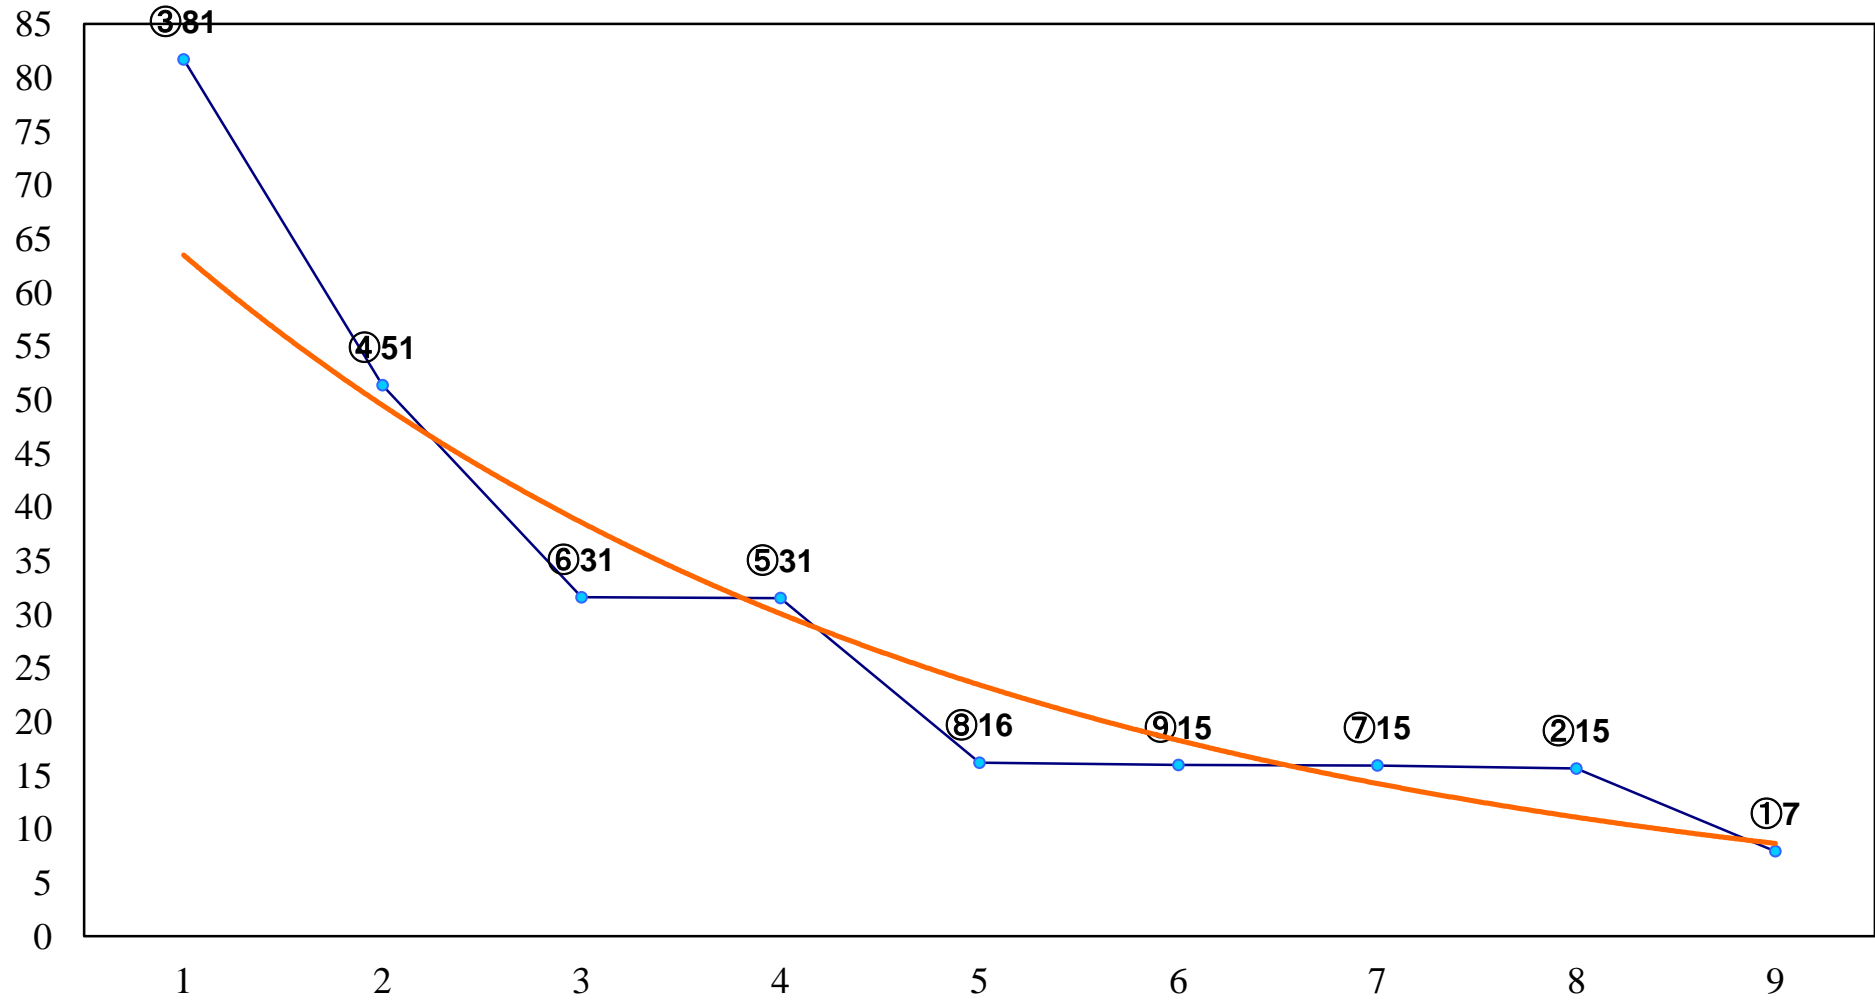

2016年08月25日(木) 浦和競馬 4R 12:30
C3九十 左1400m