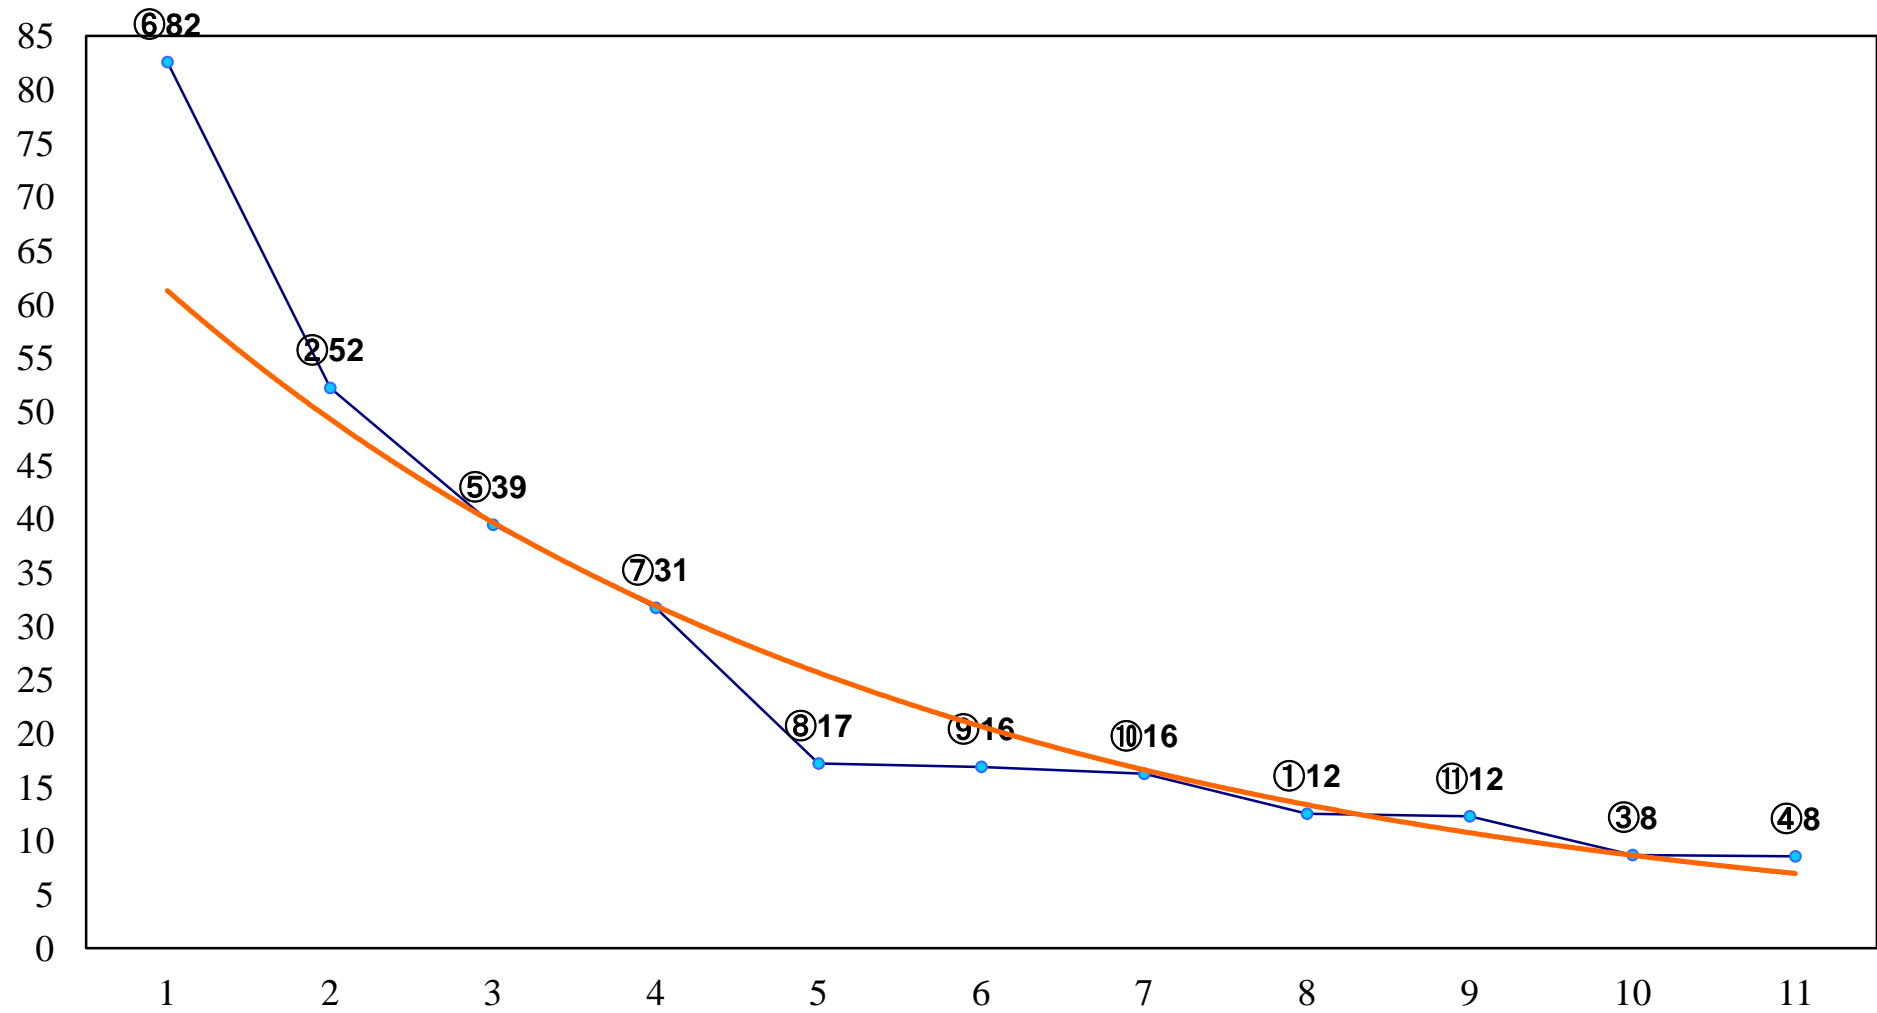

2016年08月25日(木) 浦和競馬 6R 13:40
J交 ツインホープ特別3歳C1未格付馬 左1400m