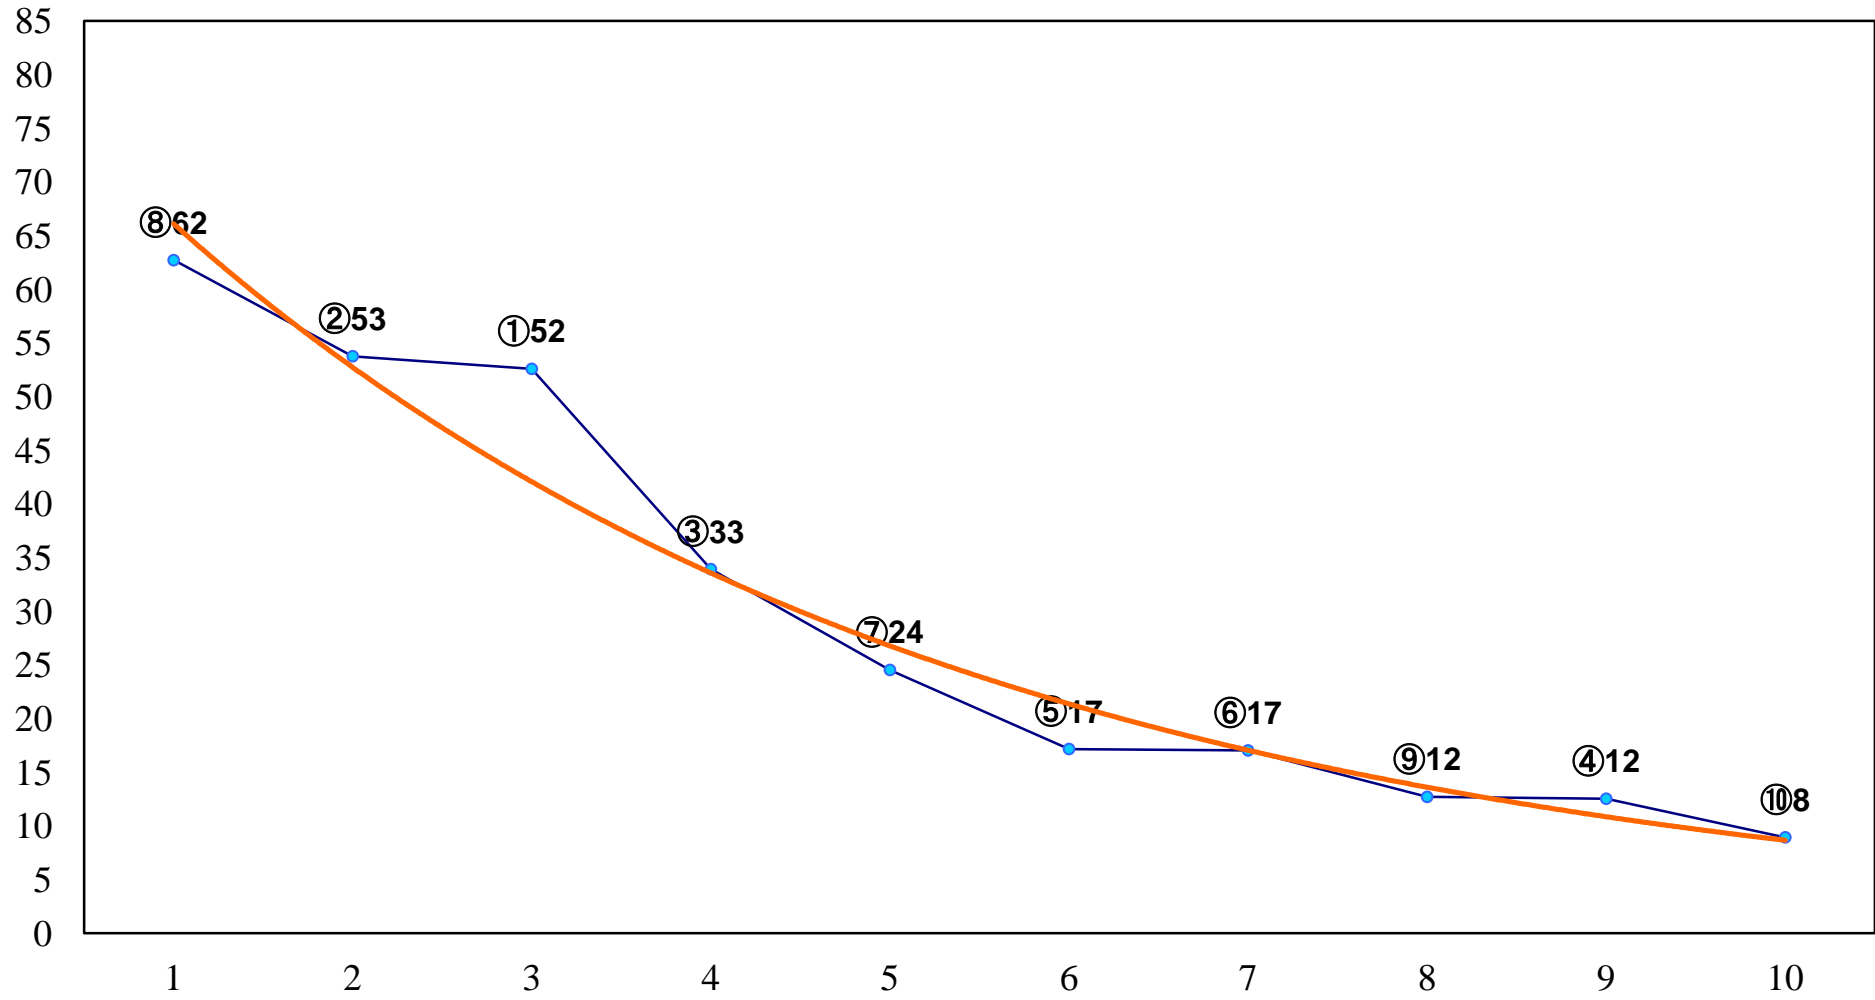

2016年08月25日(木) 浦和競馬 9R 15:25
埼玉の美味しい梨「彩玉」賞C1四C2一 左1600m

2016年08月25日(木) 浦和競馬 8R 14:50
川の国埼玉 中川賞C2五 左1500m