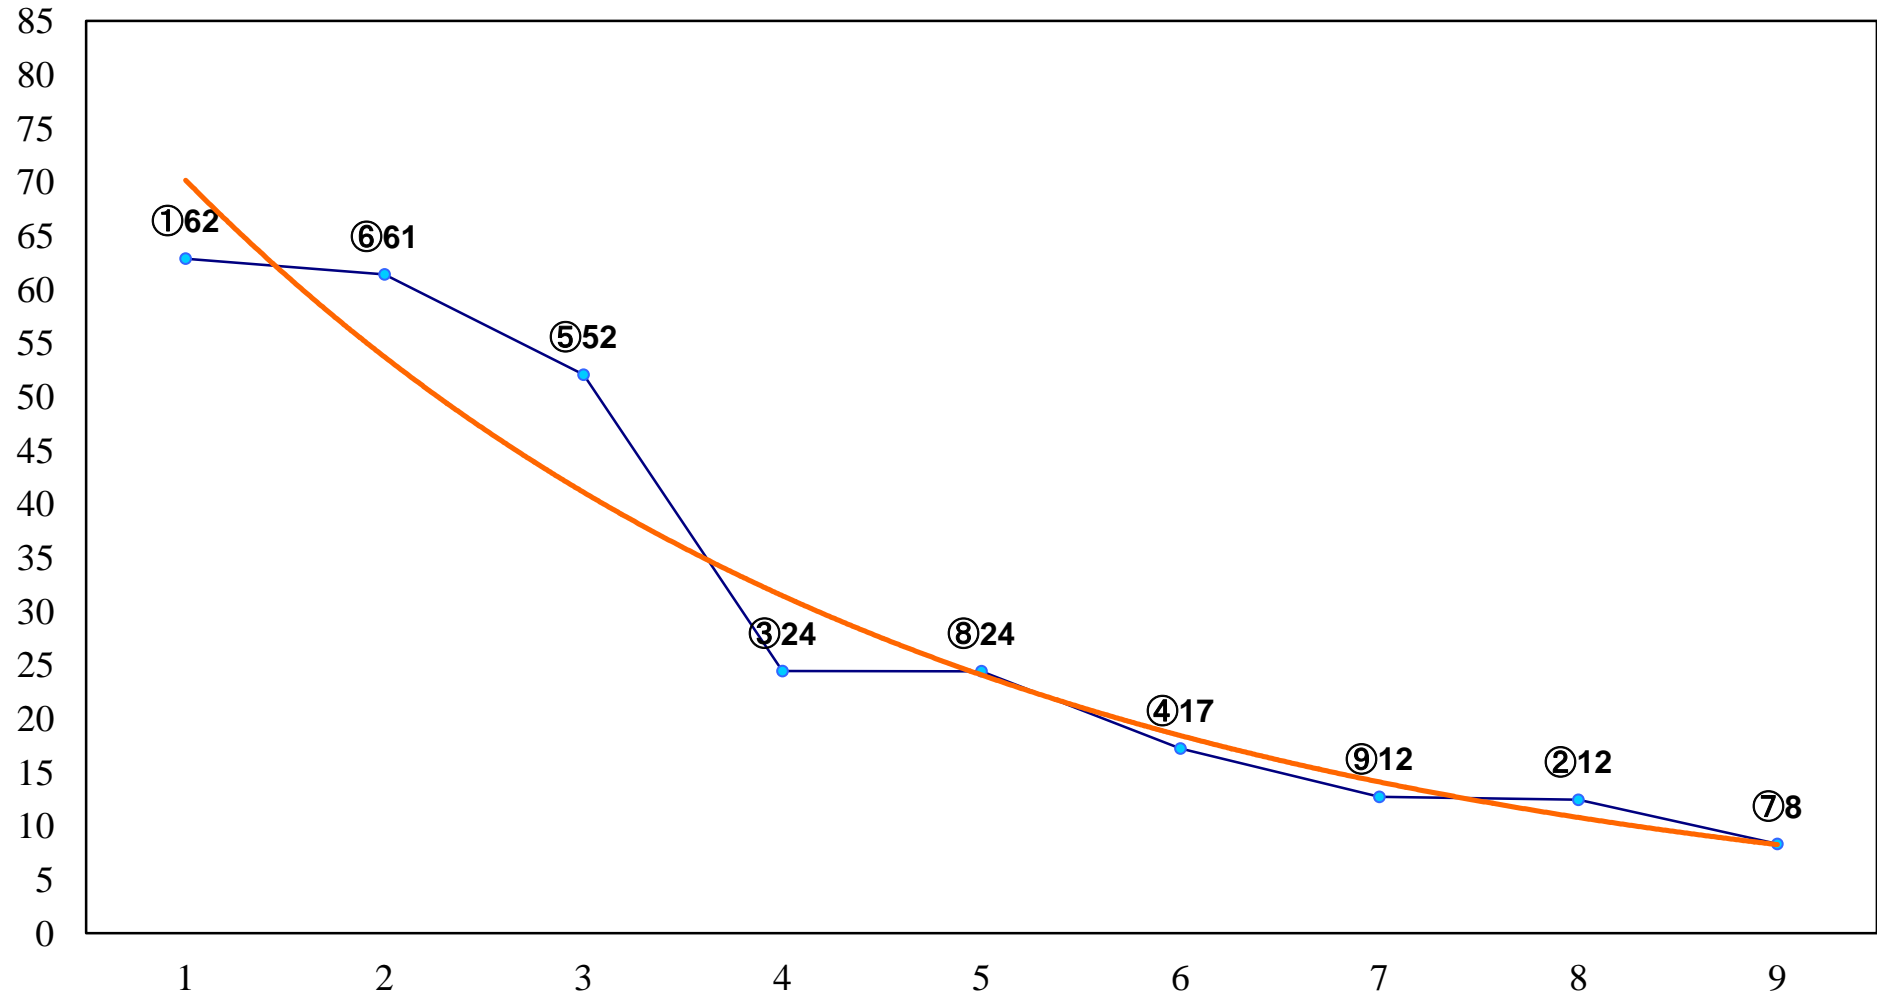

2016年08月25日(木) 浦和競馬 9R 15:25
埼玉の美味しい梨「彩玉」賞C1四C2一 左1600m