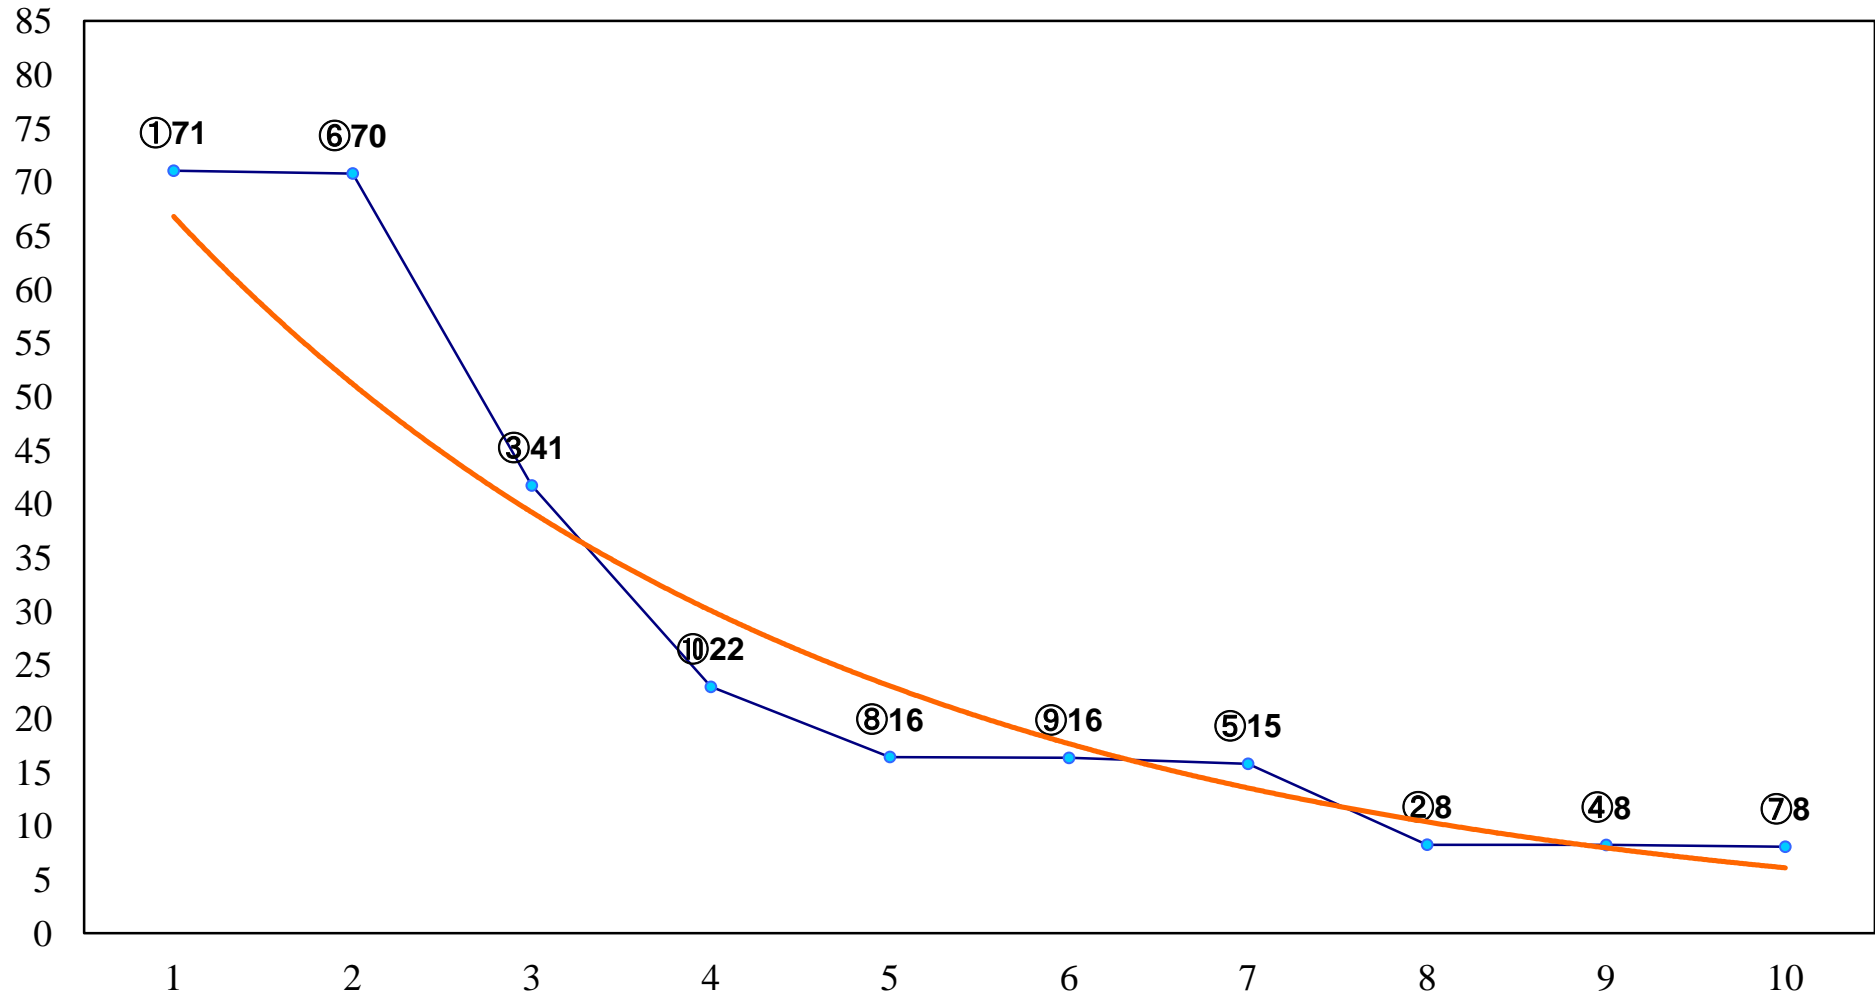

2016年08月25日(木) 浦和競馬 7R 14:15
C3九十 左1400m