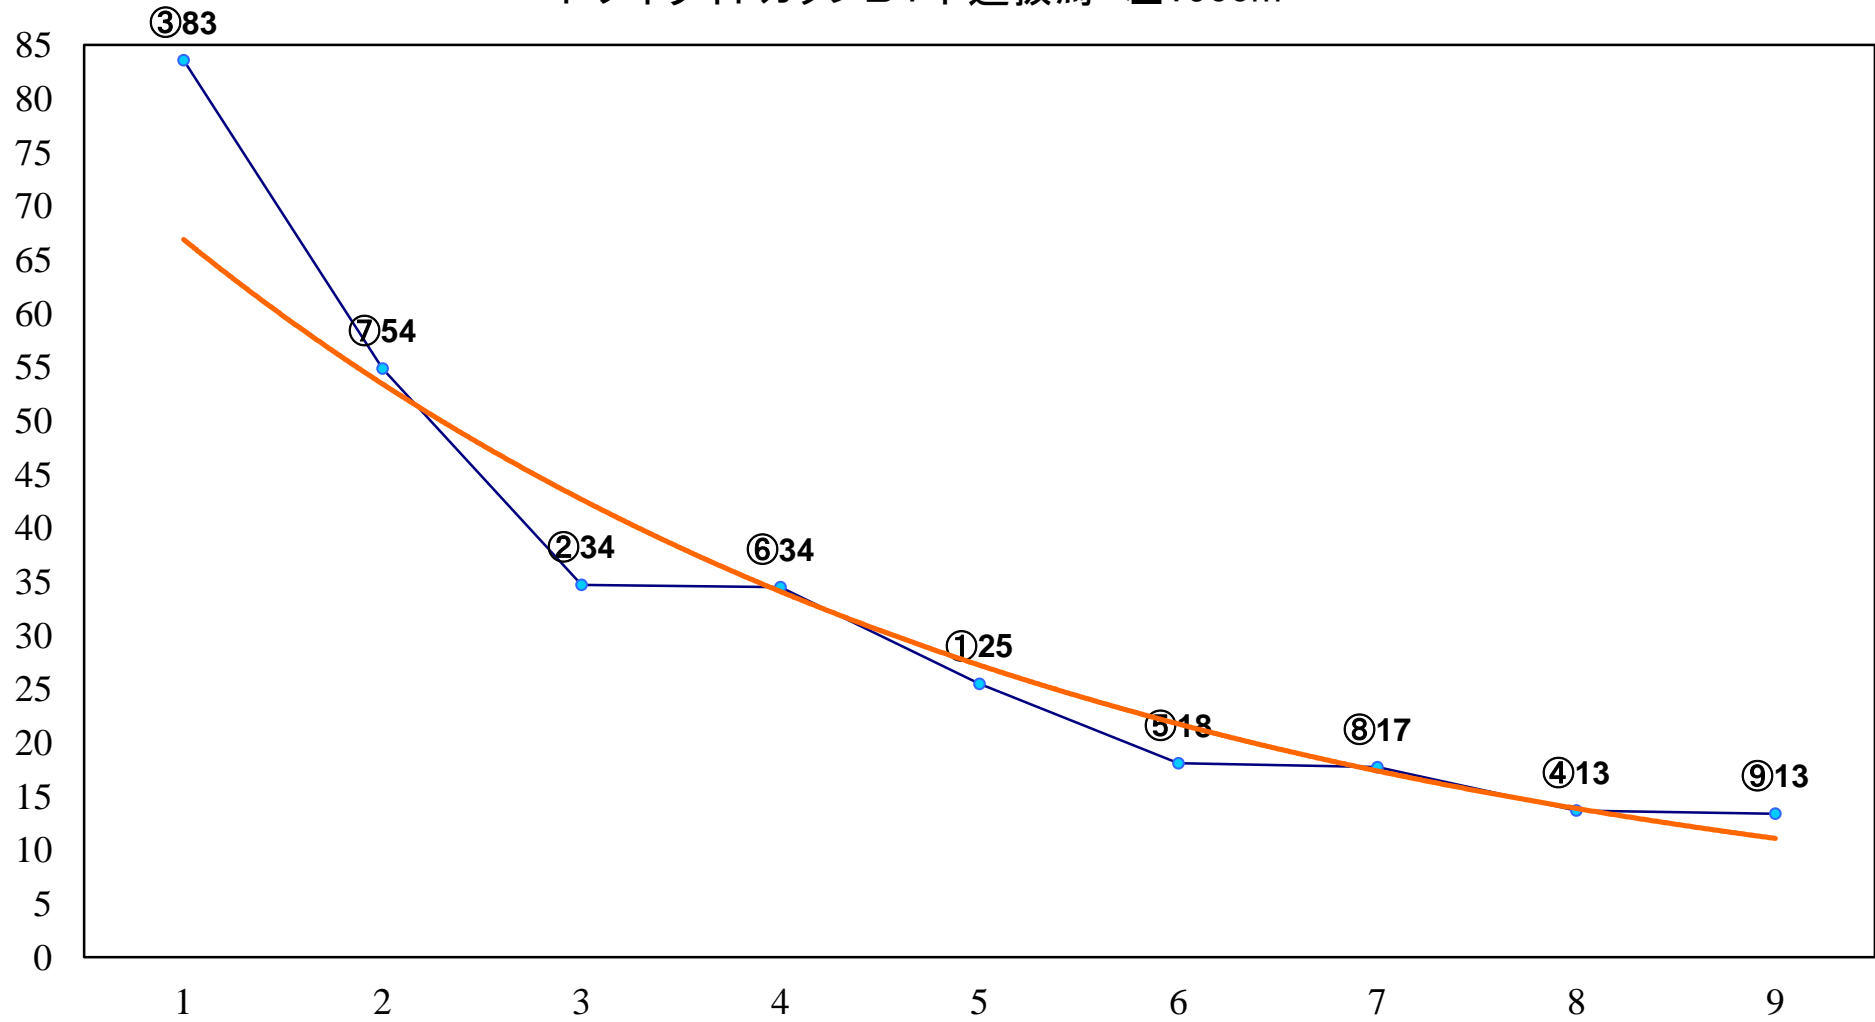

2016年08月25日(木) 浦和競馬 12R 17:10
睡蓮特別C2二 左1400m