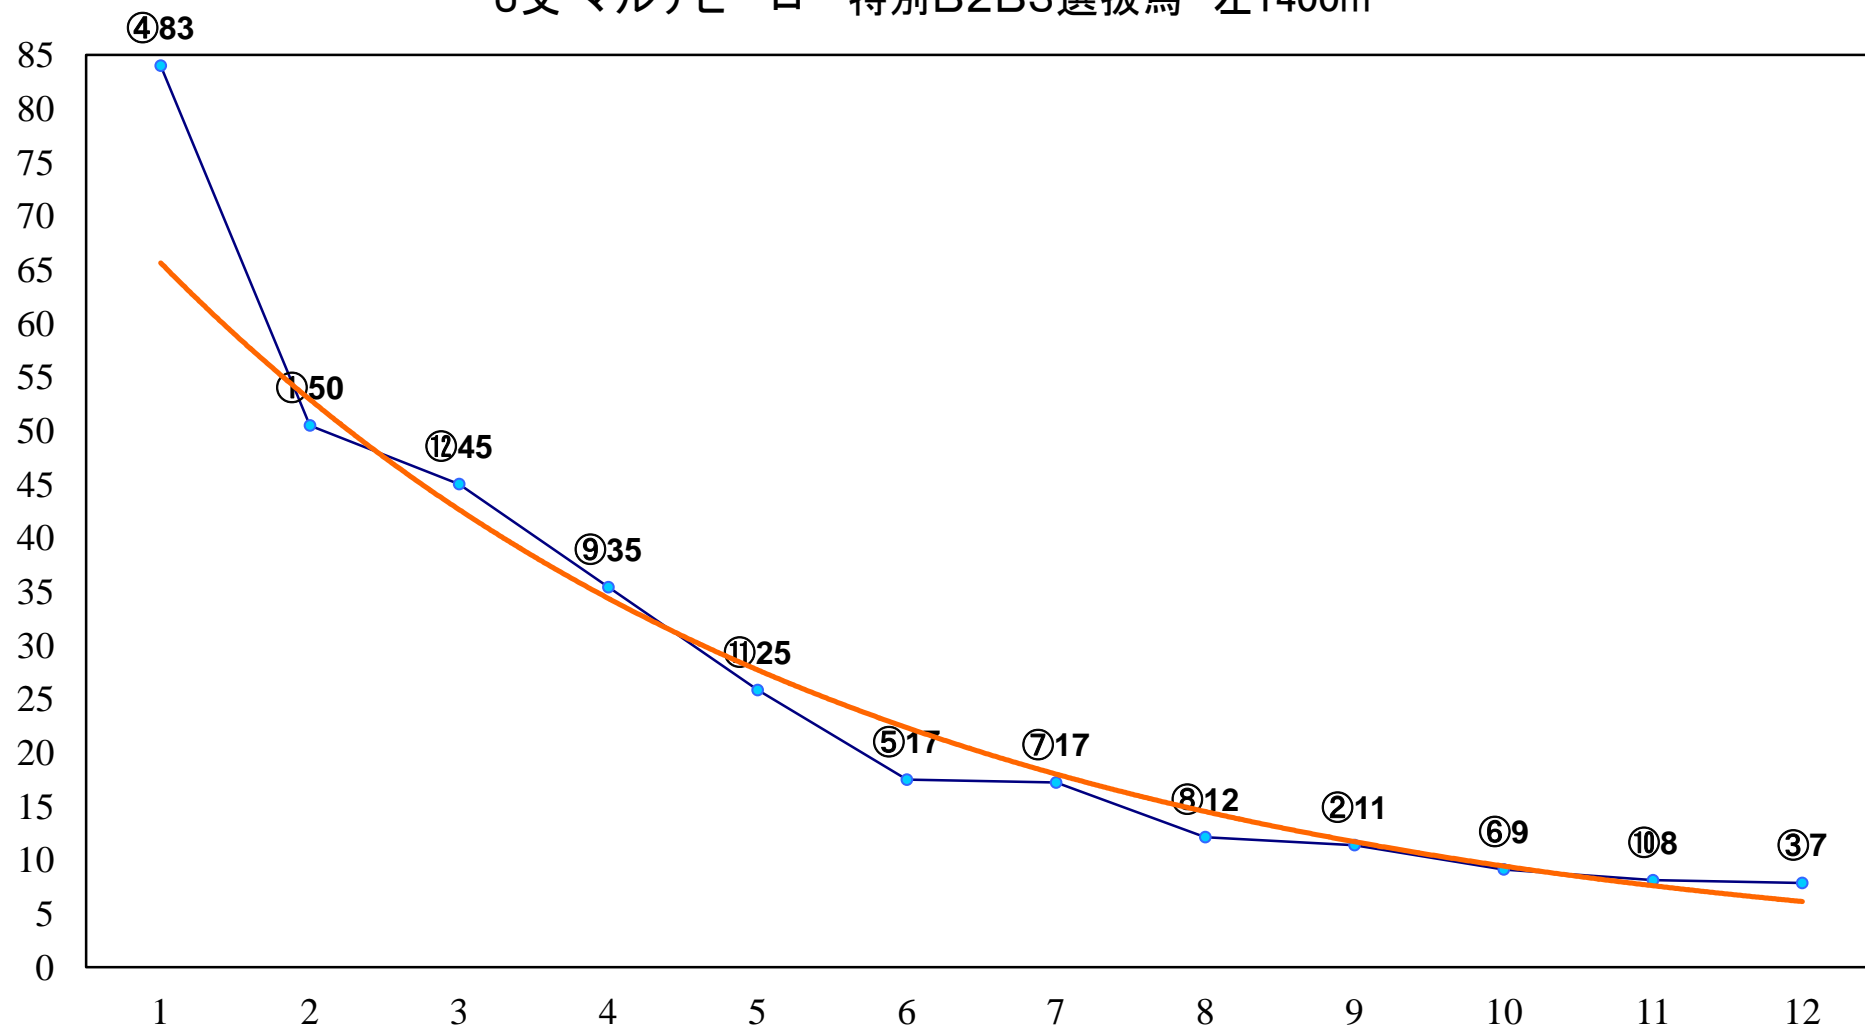

2016年08月25日(木) 浦和競馬 10R 16:00
J交 マルチヒーロー特別B2B3選抜馬 左1400m