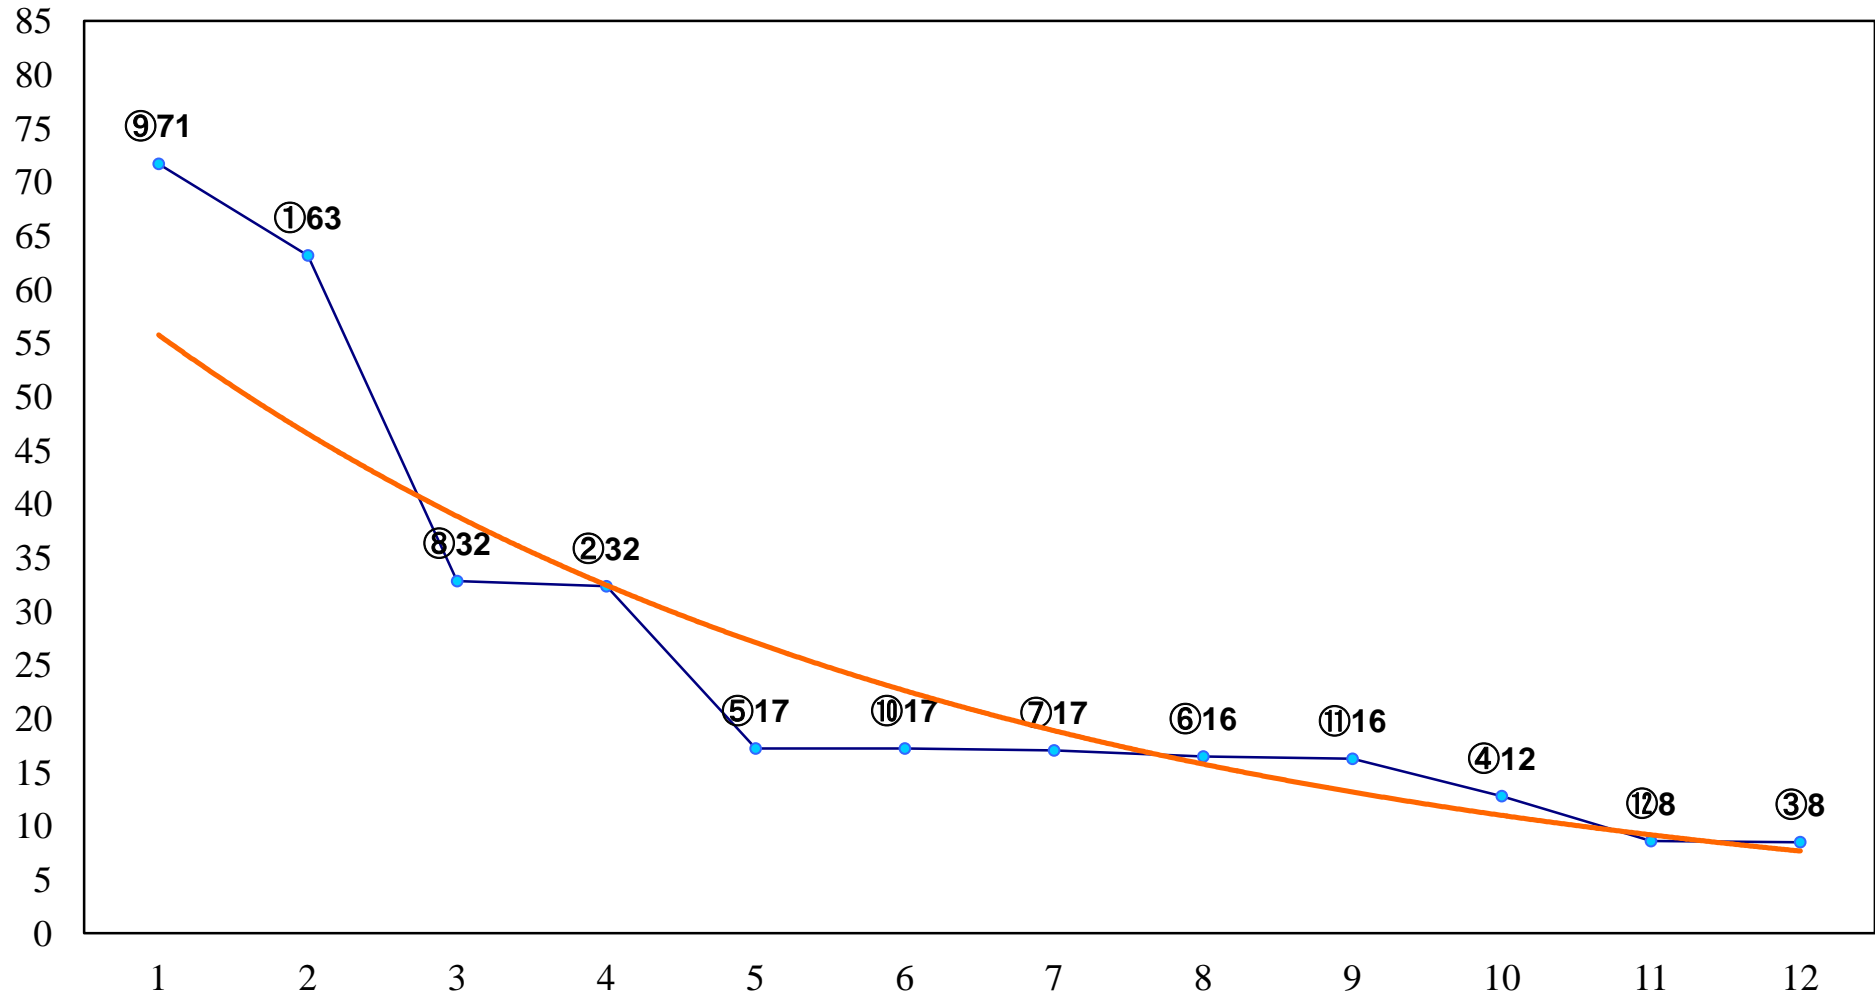

2016年08月25日(木) 浦和競馬 3R 12:00
3歳一 左1400m