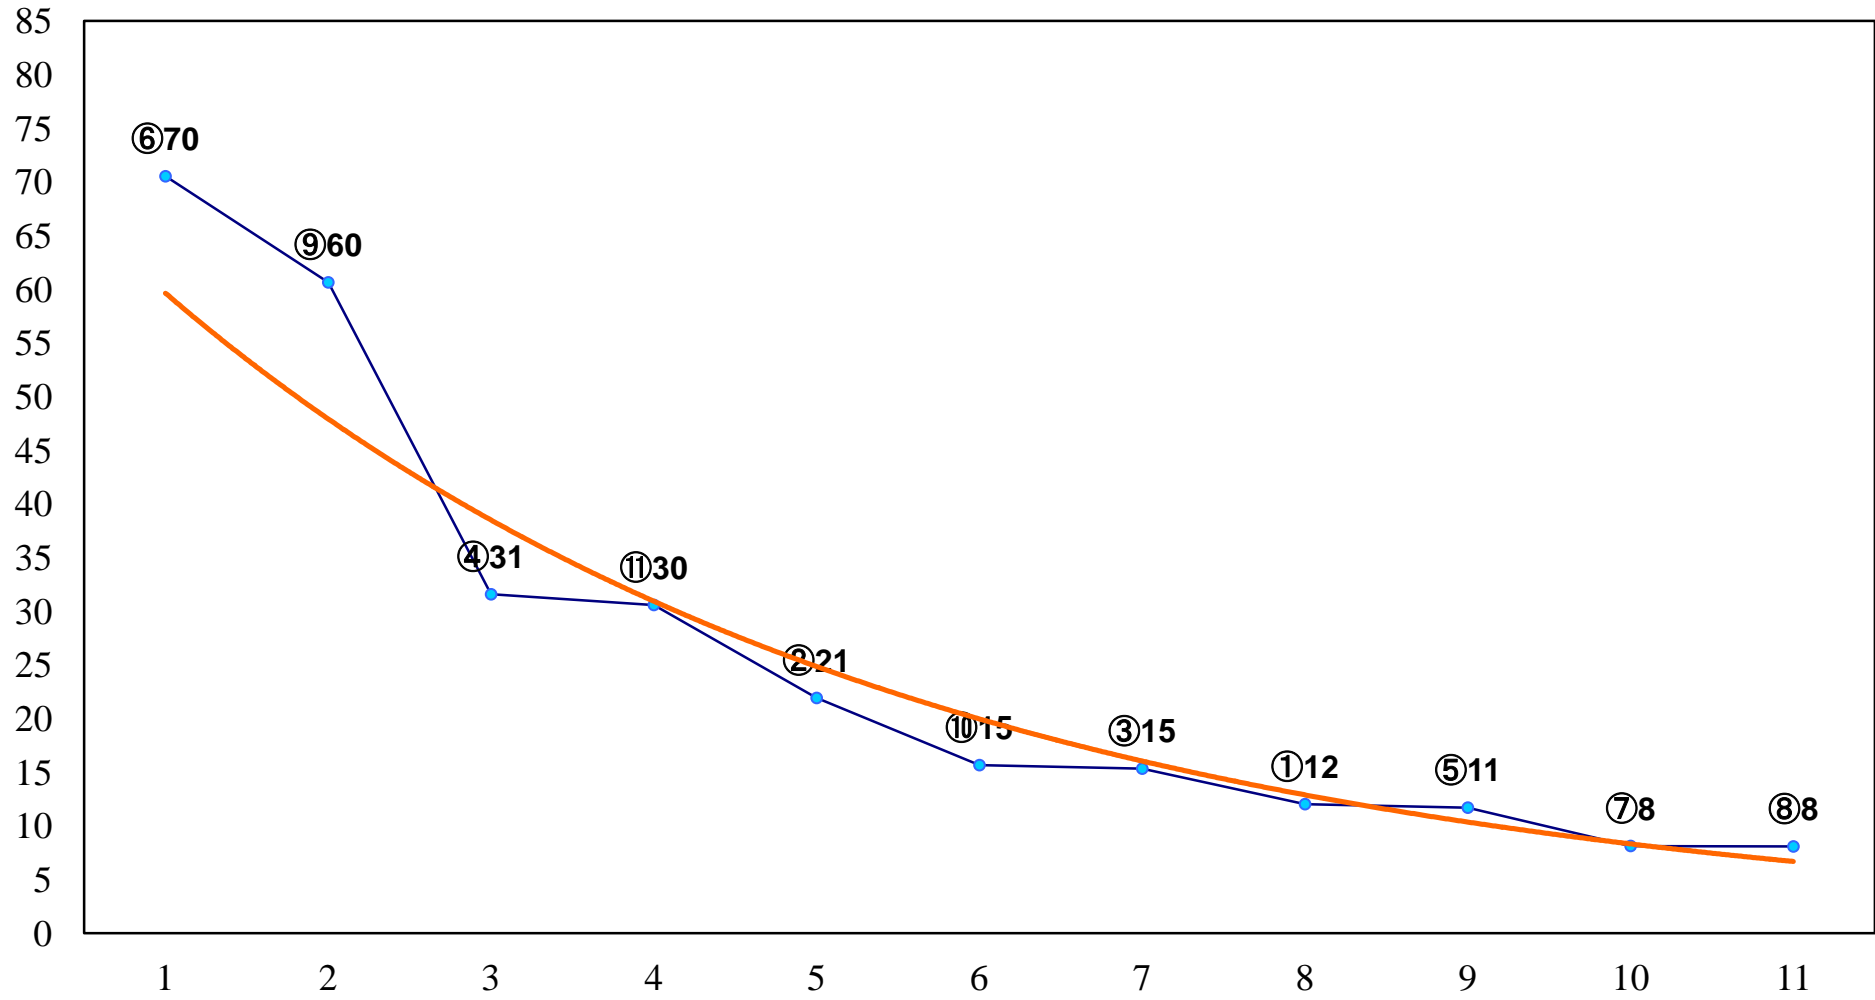

2016年08月25日(木) 浦和競馬 1R 11:00
2歳二 左1400m