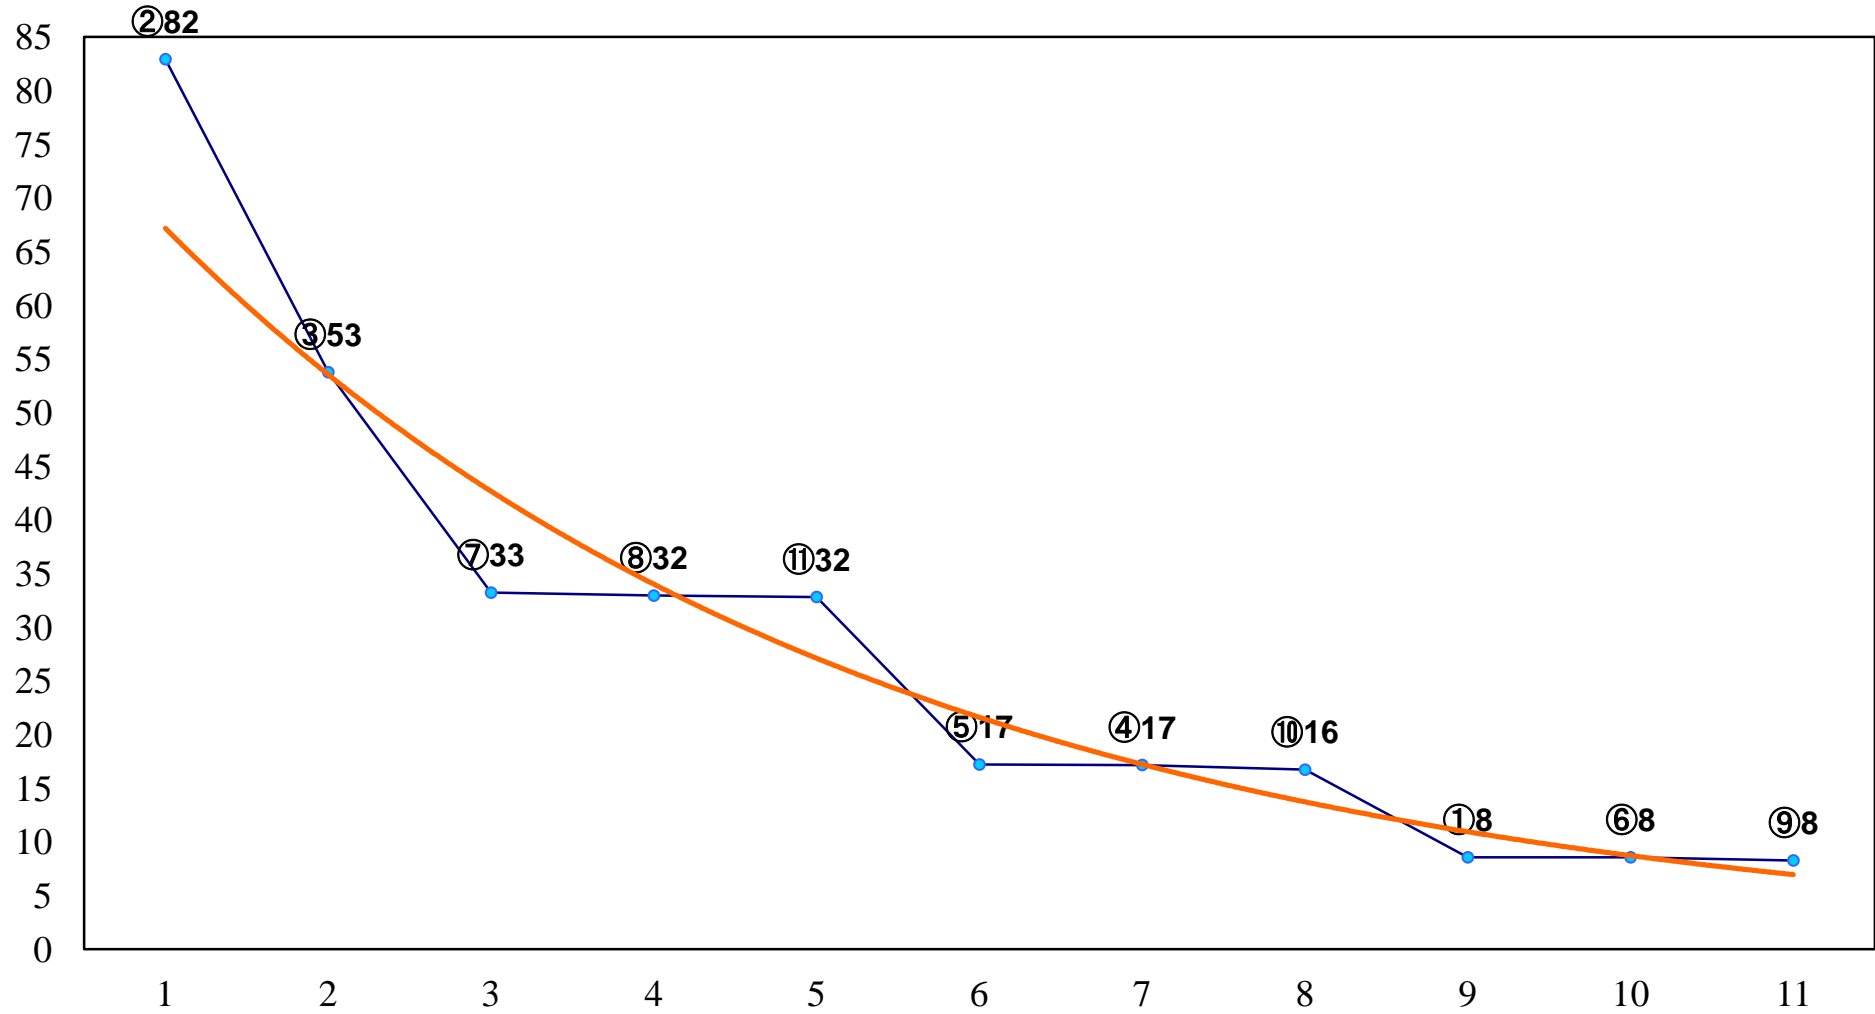

2016年08月26日(金) 浦和競馬 9R 15:25
川の国埼玉 元荒川賞C2六七 左1400m