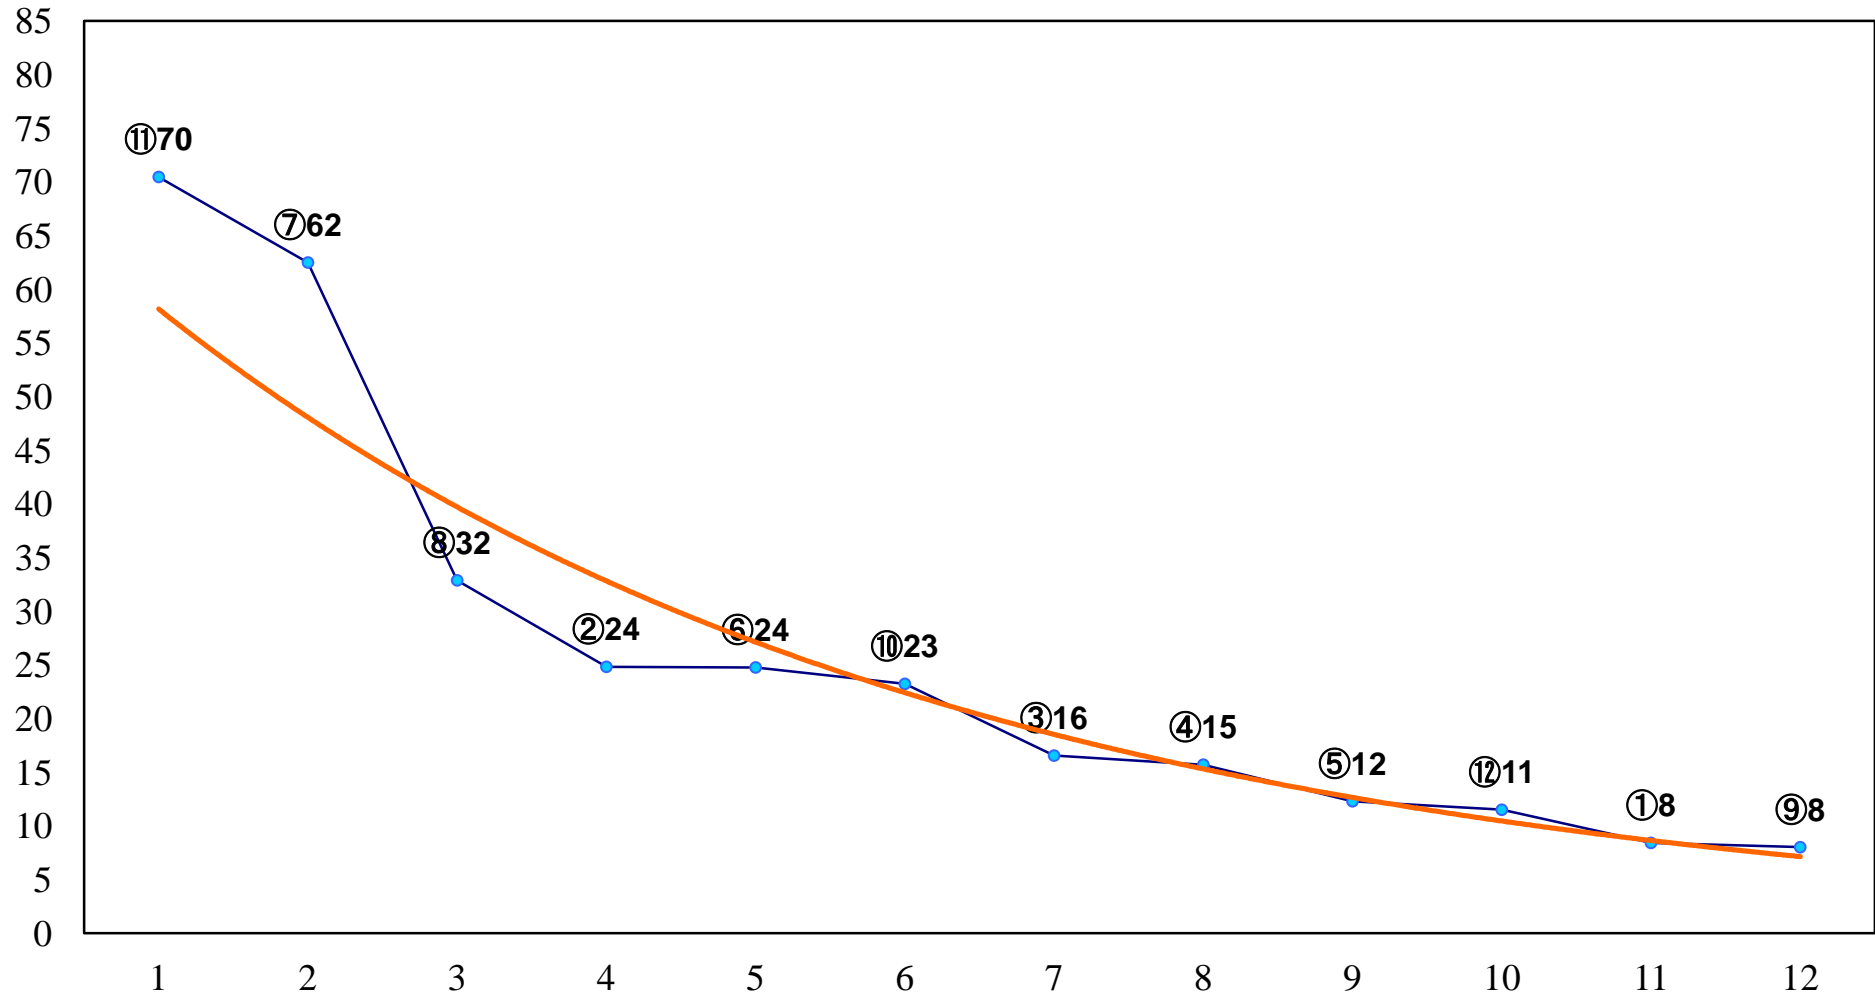

2016年08月26日(金) 浦和競馬 1R 11:00
2歳三 左1300m

2016年08月26日(金) 浦和競馬 2R 11:30
3歳三 左1400m

2016年08月26日(金) 浦和競馬 3R 12:00
3歳二 左1400m

2016年08月26日(金) 浦和競馬 4R 12:30
C3七八 左1400m

2016年08月26日(金) 浦和競馬 5R 13:05
C3七八 左1500m

2016年08月26日(金) 浦和競馬 6R 13:40
J認 新星特別2歳選抜馬 左1500m