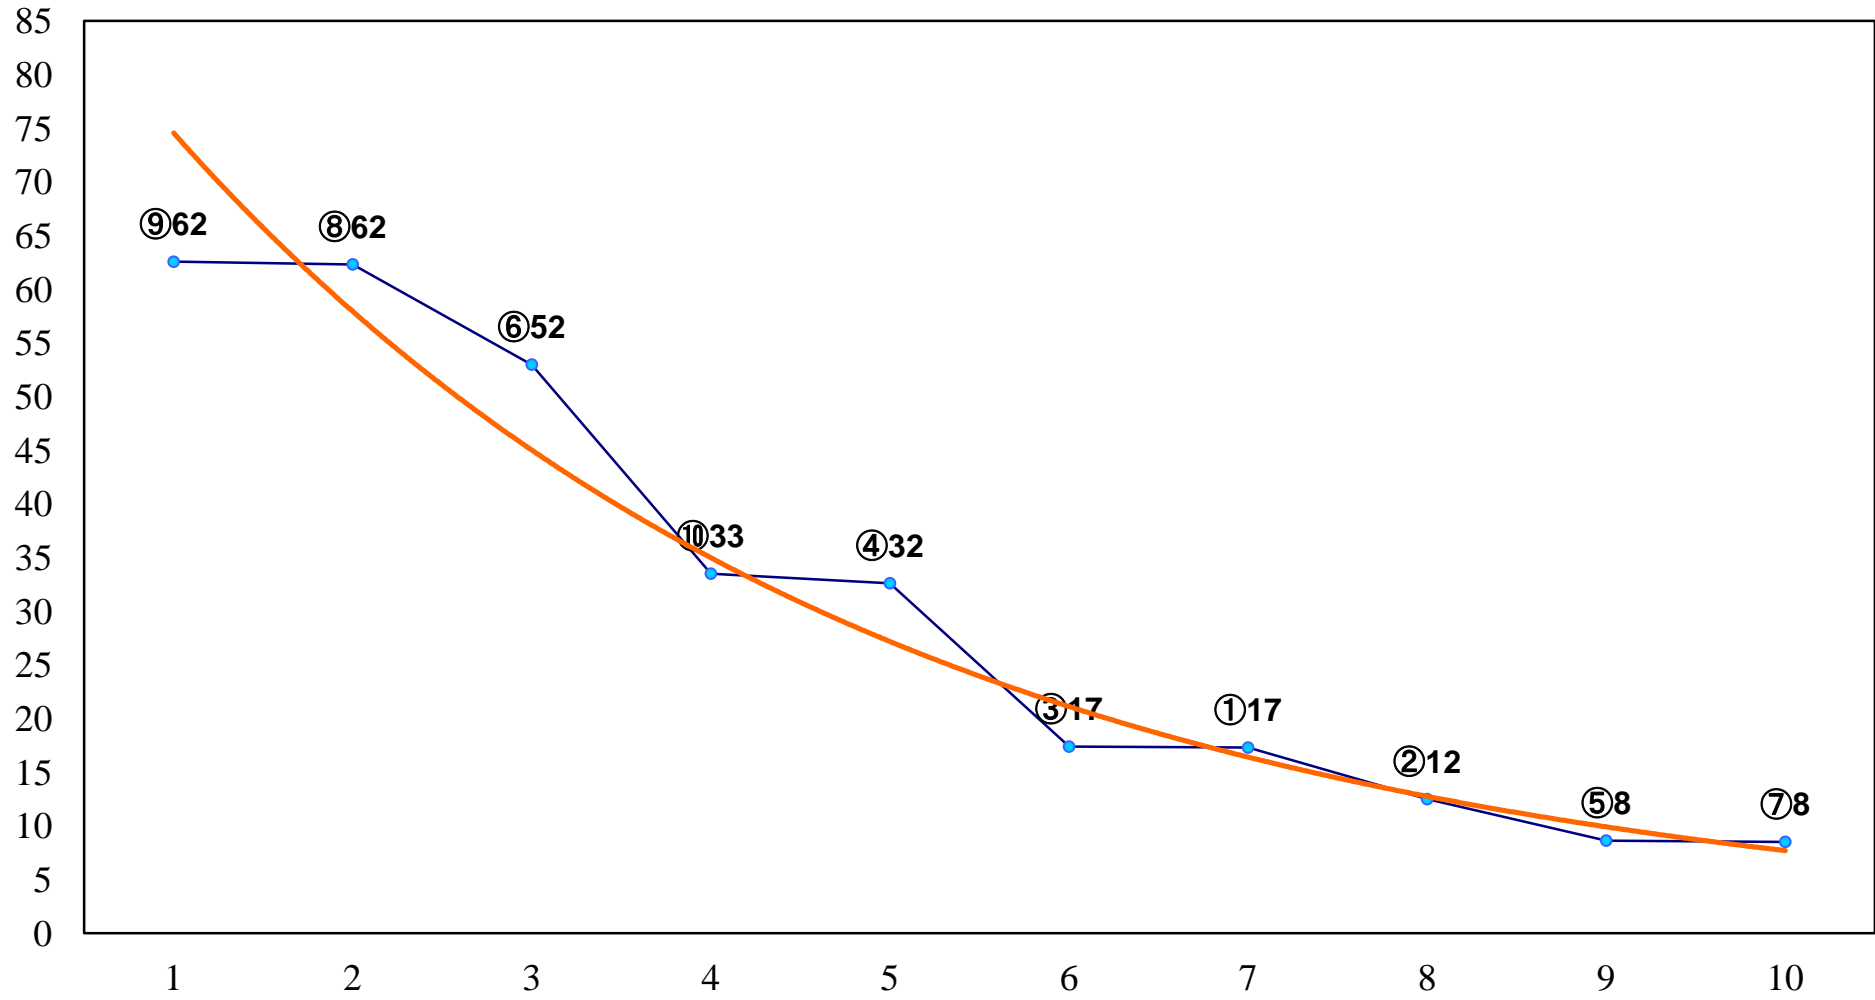

2016年08月26日(金) 浦和競馬 7R 14:15
C2六七 左1400m