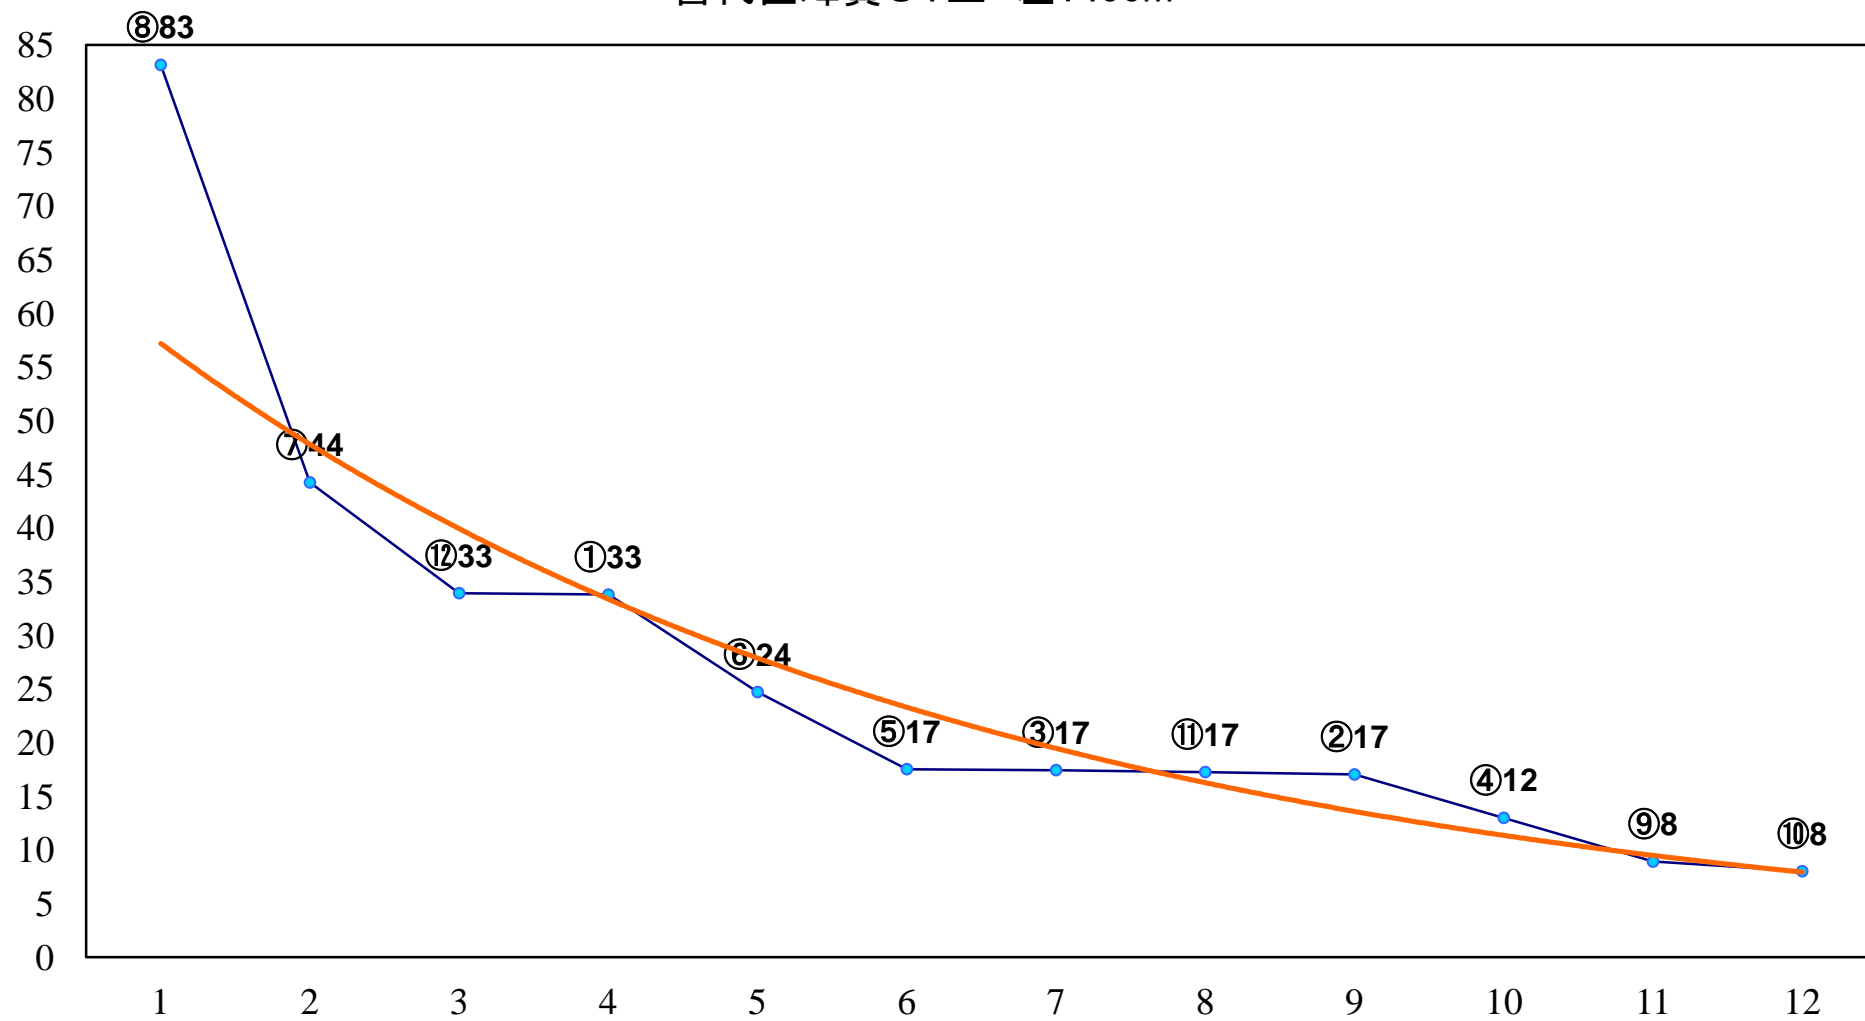

2016年08月26日(金) 浦和競馬 7R 14:15
C2六七 左1400m

2016年08月26日(金) 浦和競馬 8R 14:50
日本の道100選 草加松原賞C2八C3一 左1500m

2016年08月26日(金) 浦和競馬 9R 15:25
川の国埼玉 元荒川賞C2六七 左1400m

2016年08月26日(金) 浦和競馬 10R 16:00

宮代巨峰賞C1三 左1400m

2016年08月26日(金) 浦和競馬 11R 16:35
芙蓉特別B3下選抜馬 左1600m