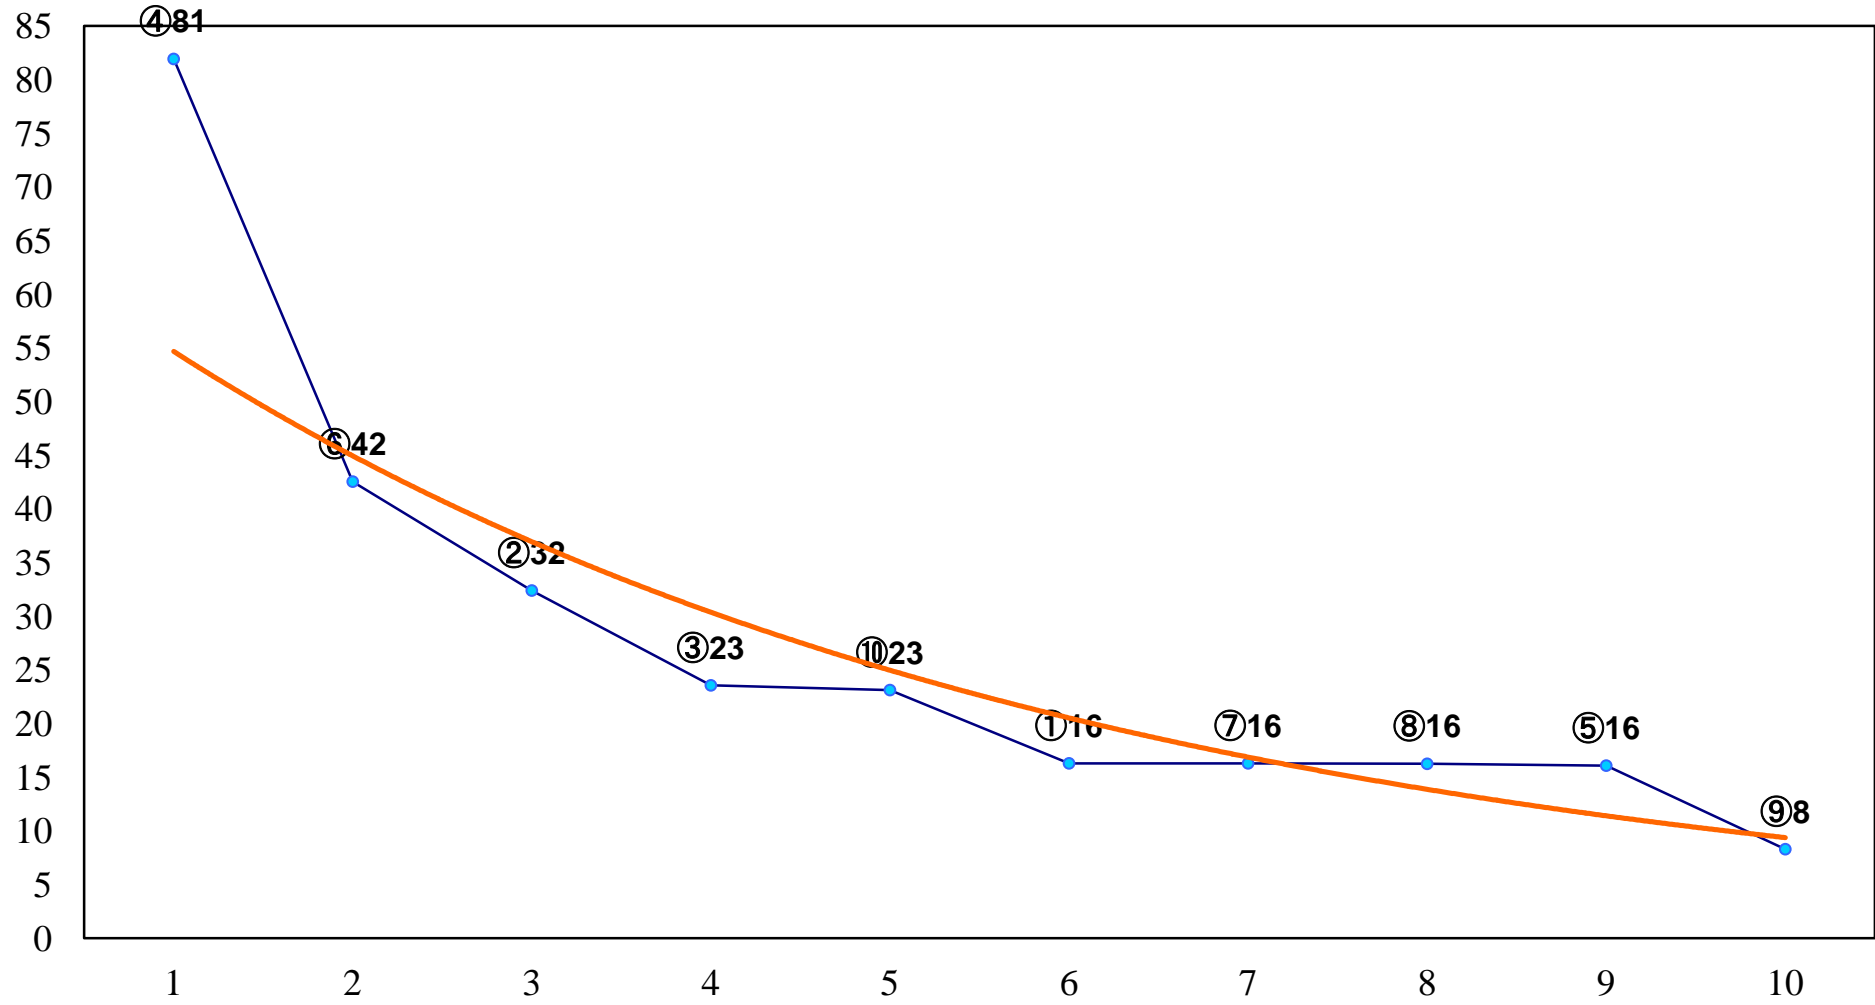

2016年08月26日(金) 浦和競馬 1R 11:00
2歳三 左1300m

2016年08月26日(金) 浦和競馬 2R 11:30
3歳三 左1400m

2016年08月26日(金) 浦和競馬 3R 12:00
3歳二 左1400m

2016年08月26日(金) 浦和競馬 4R 12:30
C3七八 左1400m

2016年08月26日(金) 浦和競馬 5R 13:05
C3七八 左1500m

2016年08月26日(金) 浦和競馬 6R 13:40
J認 新星特別2歳選抜馬 左1500m