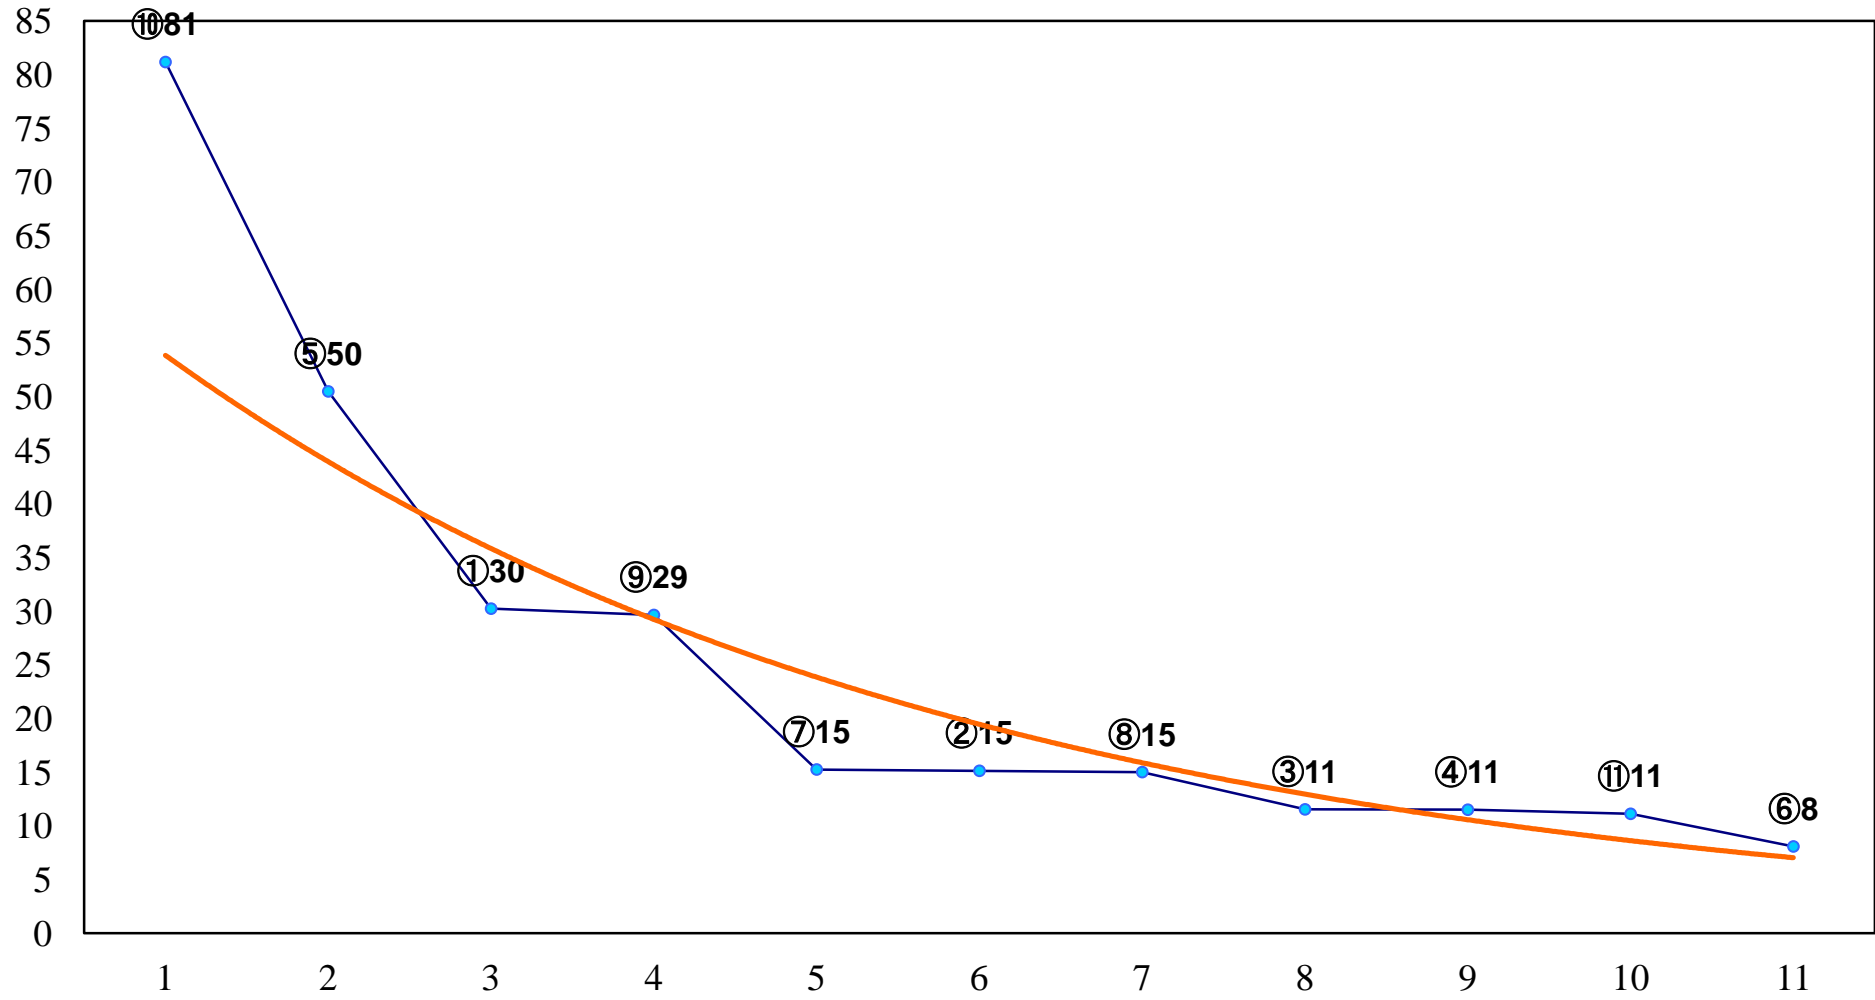

2016年08月26日(金) 浦和競馬 1R 11:00
2歳三 左1300m

2016年08月26日(金) 浦和競馬 2R 11:30
3歳三 左1400m

2016年08月26日(金) 浦和競馬 3R 12:00
3歳二 左1400m

2016年08月26日(金) 浦和競馬 4R 12:30
C3七八 左1400m

2016年08月26日(金) 浦和競馬 5R 13:05
C3七八 左1500m

2016年08月26日(金) 浦和競馬 6R 13:40
J認 新星特別2歳選抜馬 左1500m