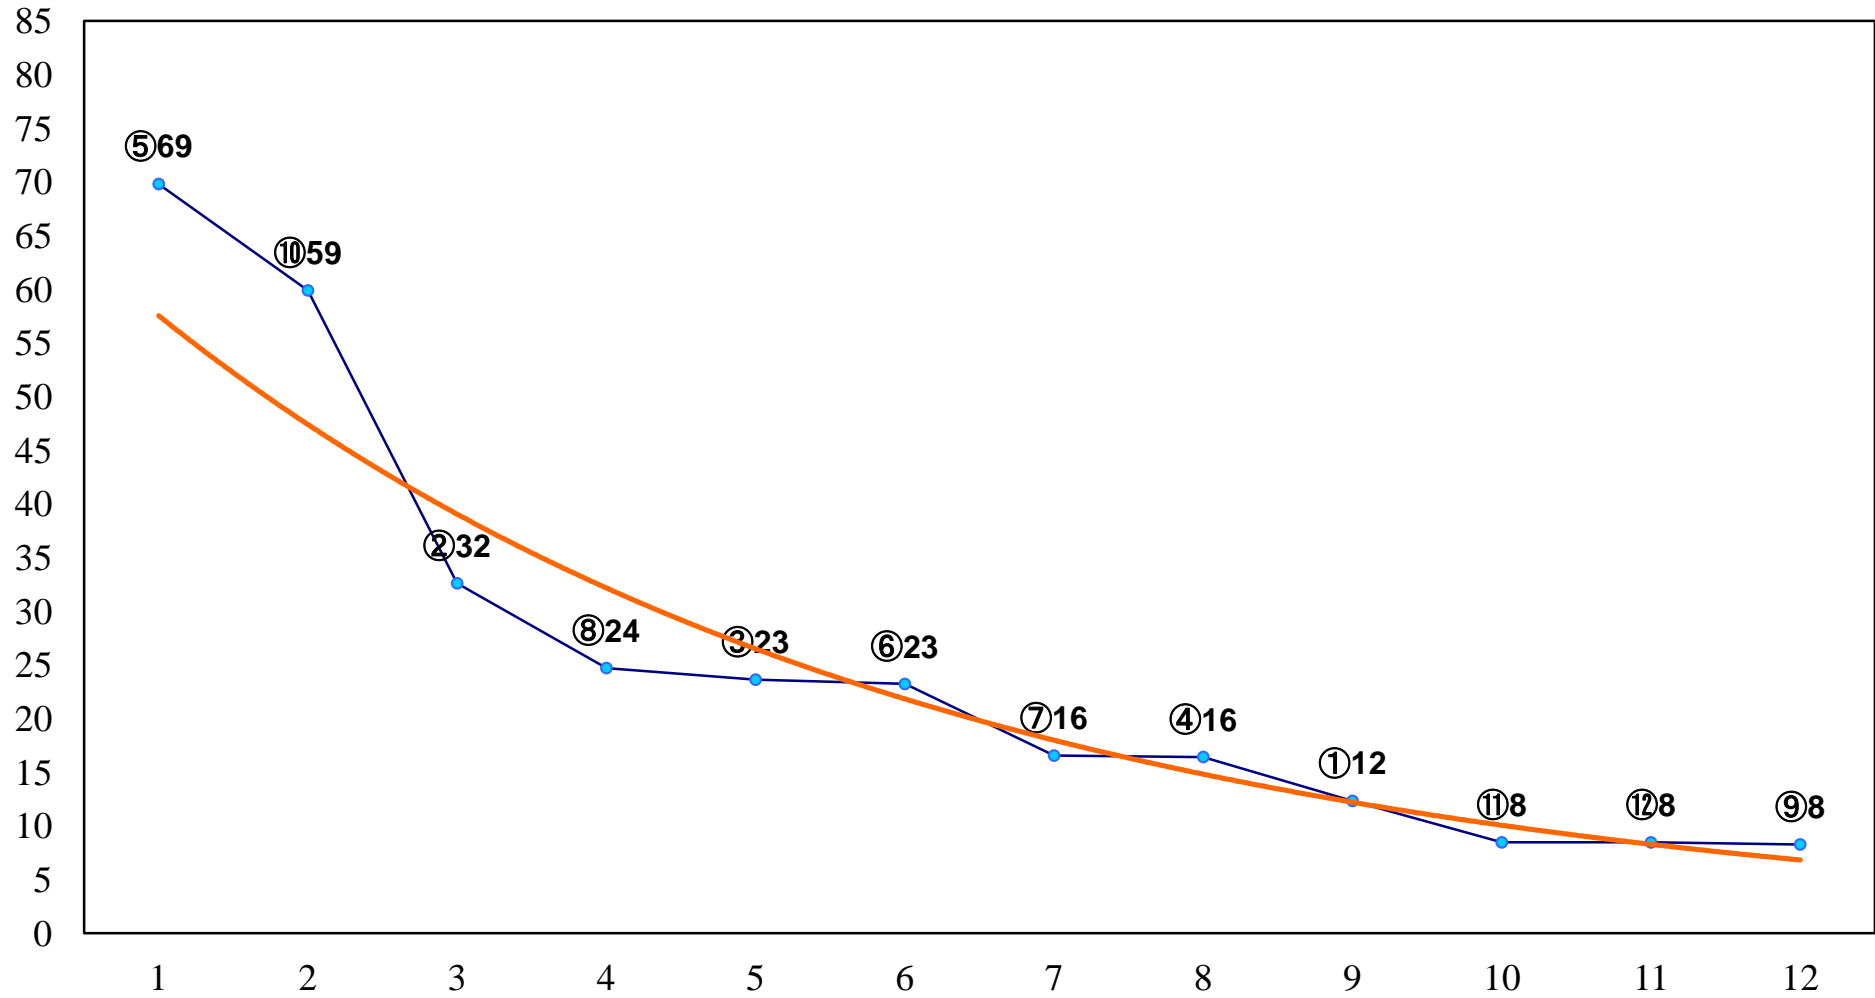

2016年08月26日(金) 浦和競馬 1R 11:00
2歳三 左1300m

2016年08月26日(金) 浦和競馬 2R 11:30
3歳三 左1400m

2016年08月26日(金) 浦和競馬 3R 12:00
3歳二 左1400m

2016年08月26日(金) 浦和競馬 4R 12:30
C3七八 左1400m

2016年08月26日(金) 浦和競馬 5R 13:05
C3七八 左1500m

2016年08月26日(金) 浦和競馬 6R 13:40
J認 新星特別2歳選抜馬 左1500m