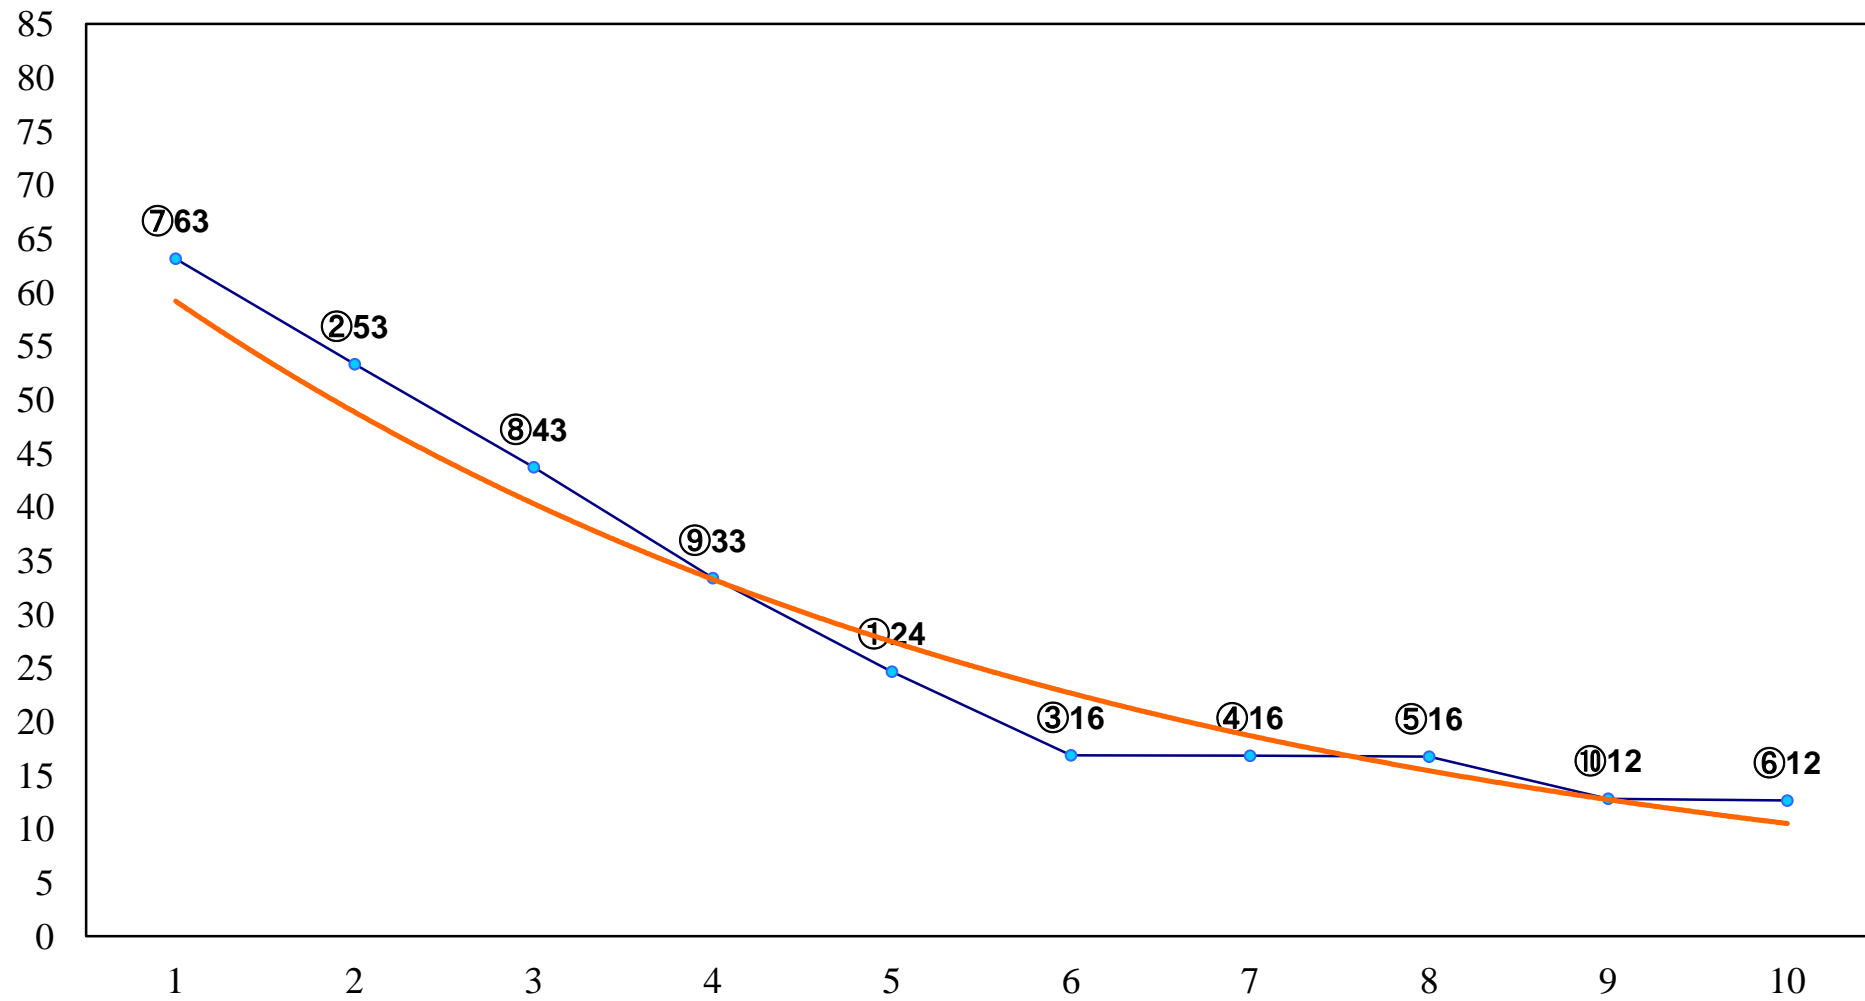

2016年08月26日(金) 浦和競馬 8R 14:50
日本の道100選 草加松原賞C2八C3一 左1500m