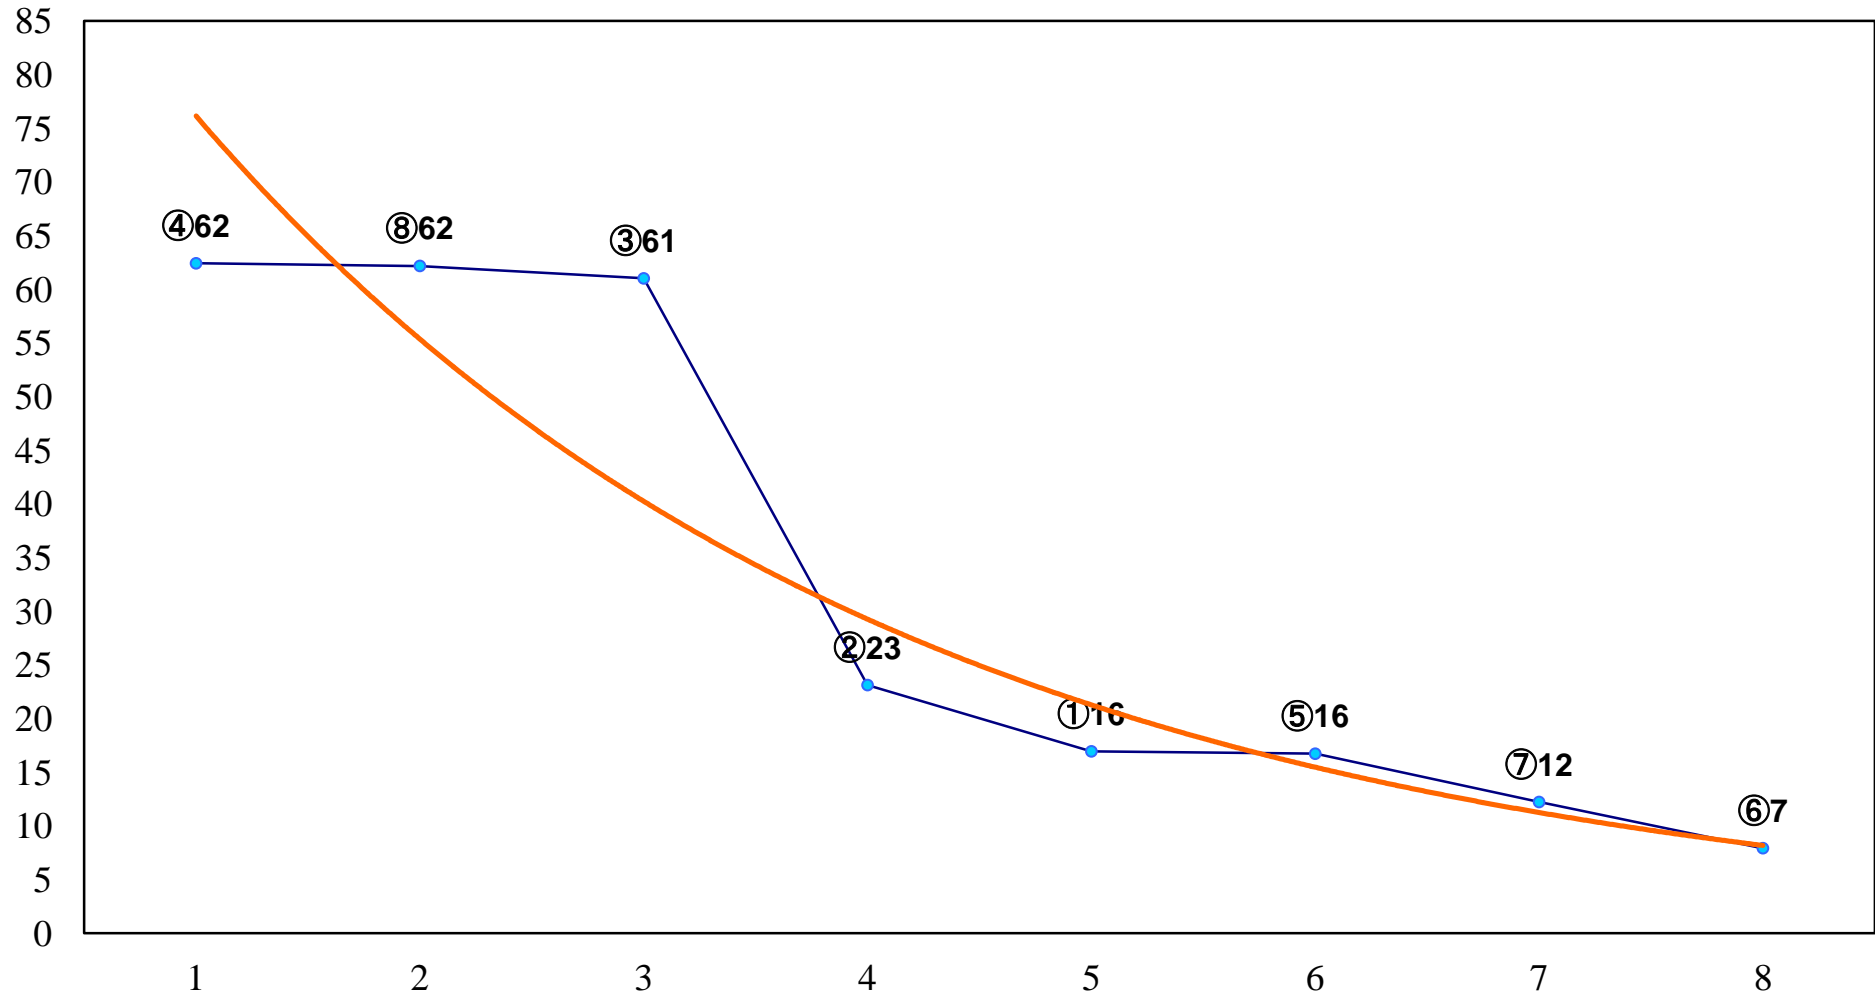

2016年08月26日(金) 浦和競馬 1R 11:00
2歳三 左1300m

2016年08月26日(金) 浦和競馬 2R 11:30
3歳三 左1400m

2016年08月26日(金) 浦和競馬 3R 12:00
3歳二 左1400m

2016年08月26日(金) 浦和競馬 4R 12:30
C3七八 左1400m

2016年08月26日(金) 浦和競馬 5R 13:05
C3七八 左1500m

2016年08月26日(金) 浦和競馬 6R 13:40
J認 新星特別2歳選抜馬 左1500m