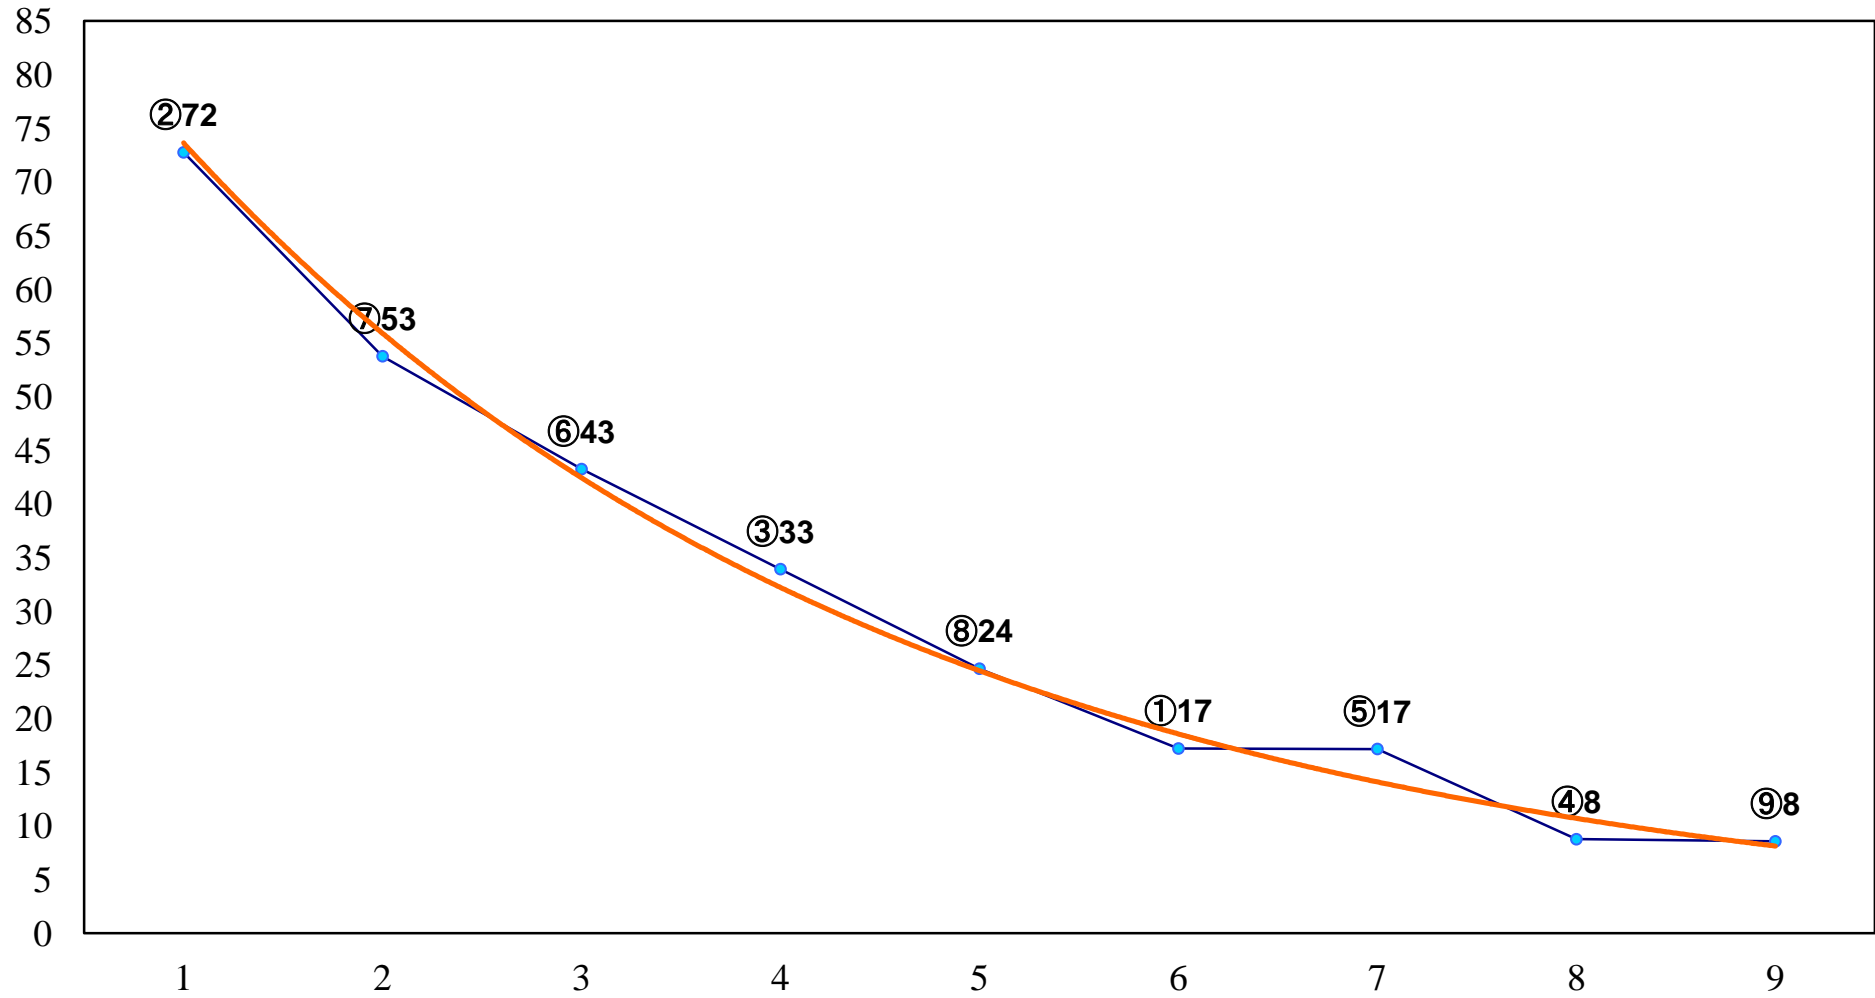

2016年08月26日(金) 浦和競馬 12R 17:10
ペリドット特別C1ニ 左1500m