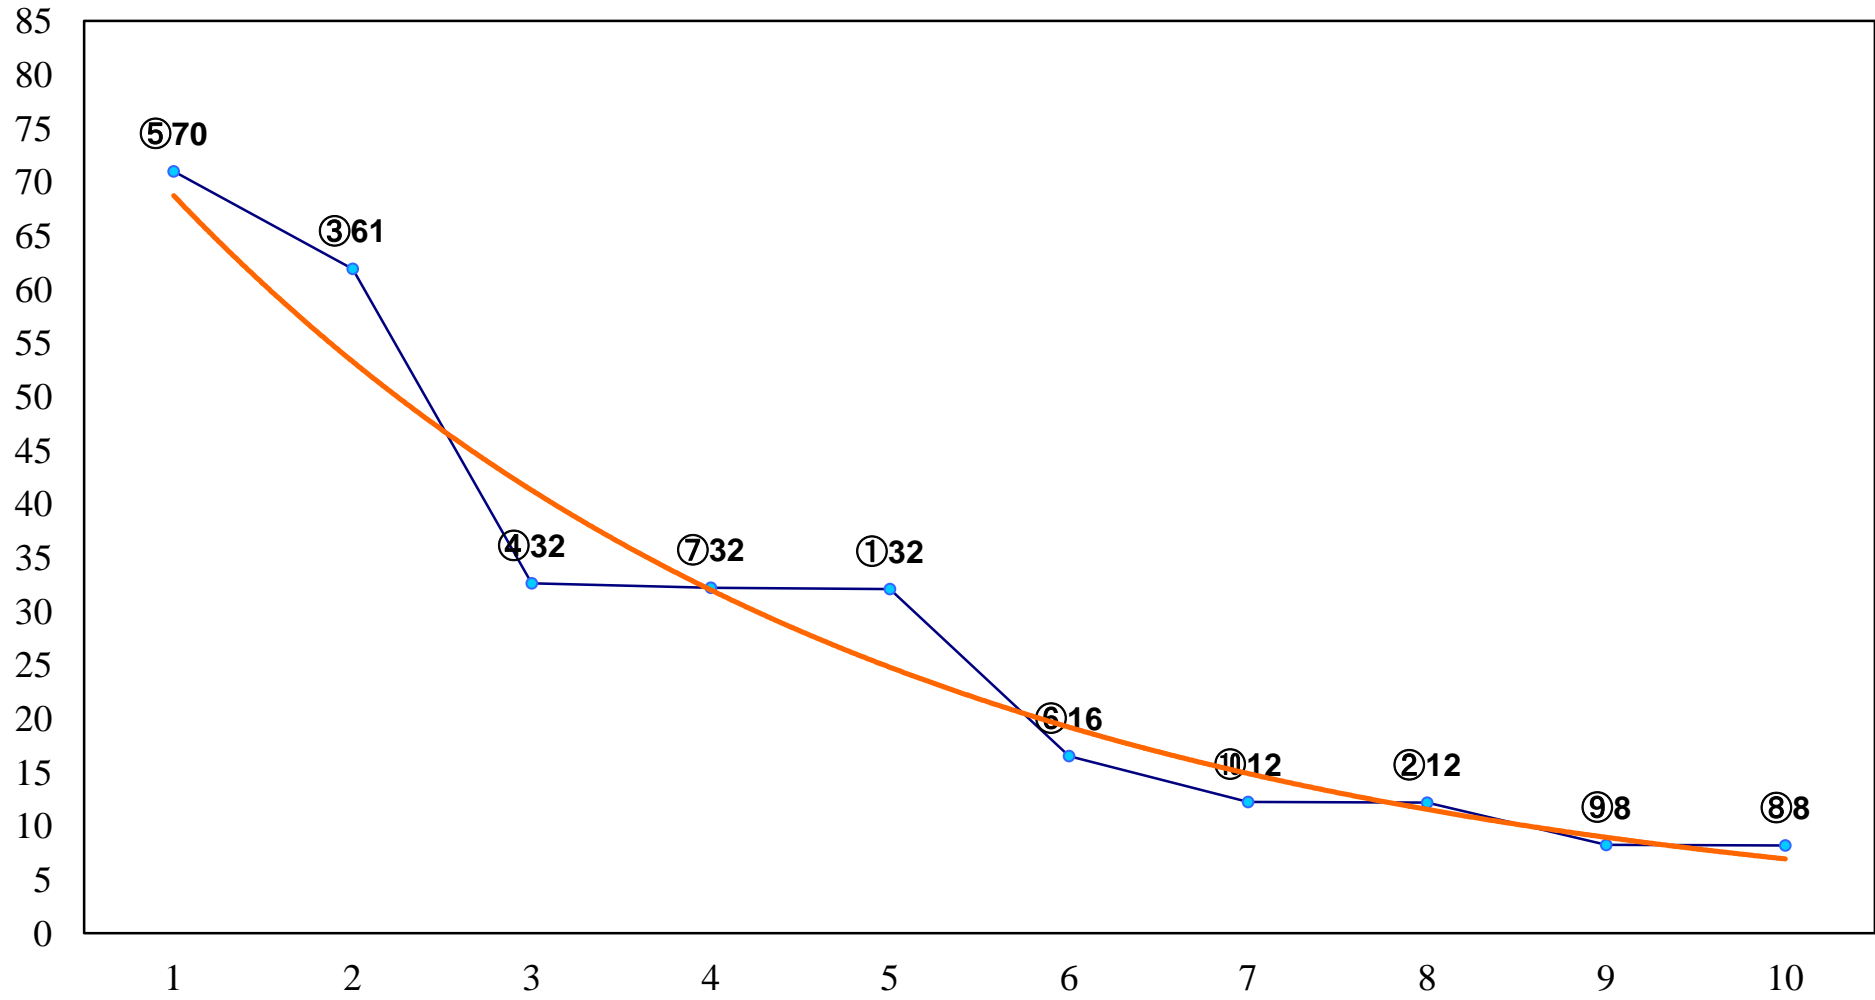

2016年08月26日(金) 浦和競馬 1R 11:00
2歳三 左1300m

2016年08月26日(金) 浦和競馬 2R 11:30
3歳三 左1400m

2016年08月26日(金) 浦和競馬 3R 12:00
3歳二 左1400m

2016年08月26日(金) 浦和競馬 4R 12:30
C3七八 左1400m

2016年08月26日(金) 浦和競馬 5R 13:05
C3七八 左1500m

2016年08月26日(金) 浦和競馬 6R 13:40
J認 新星特別2歳選抜馬 左1500m