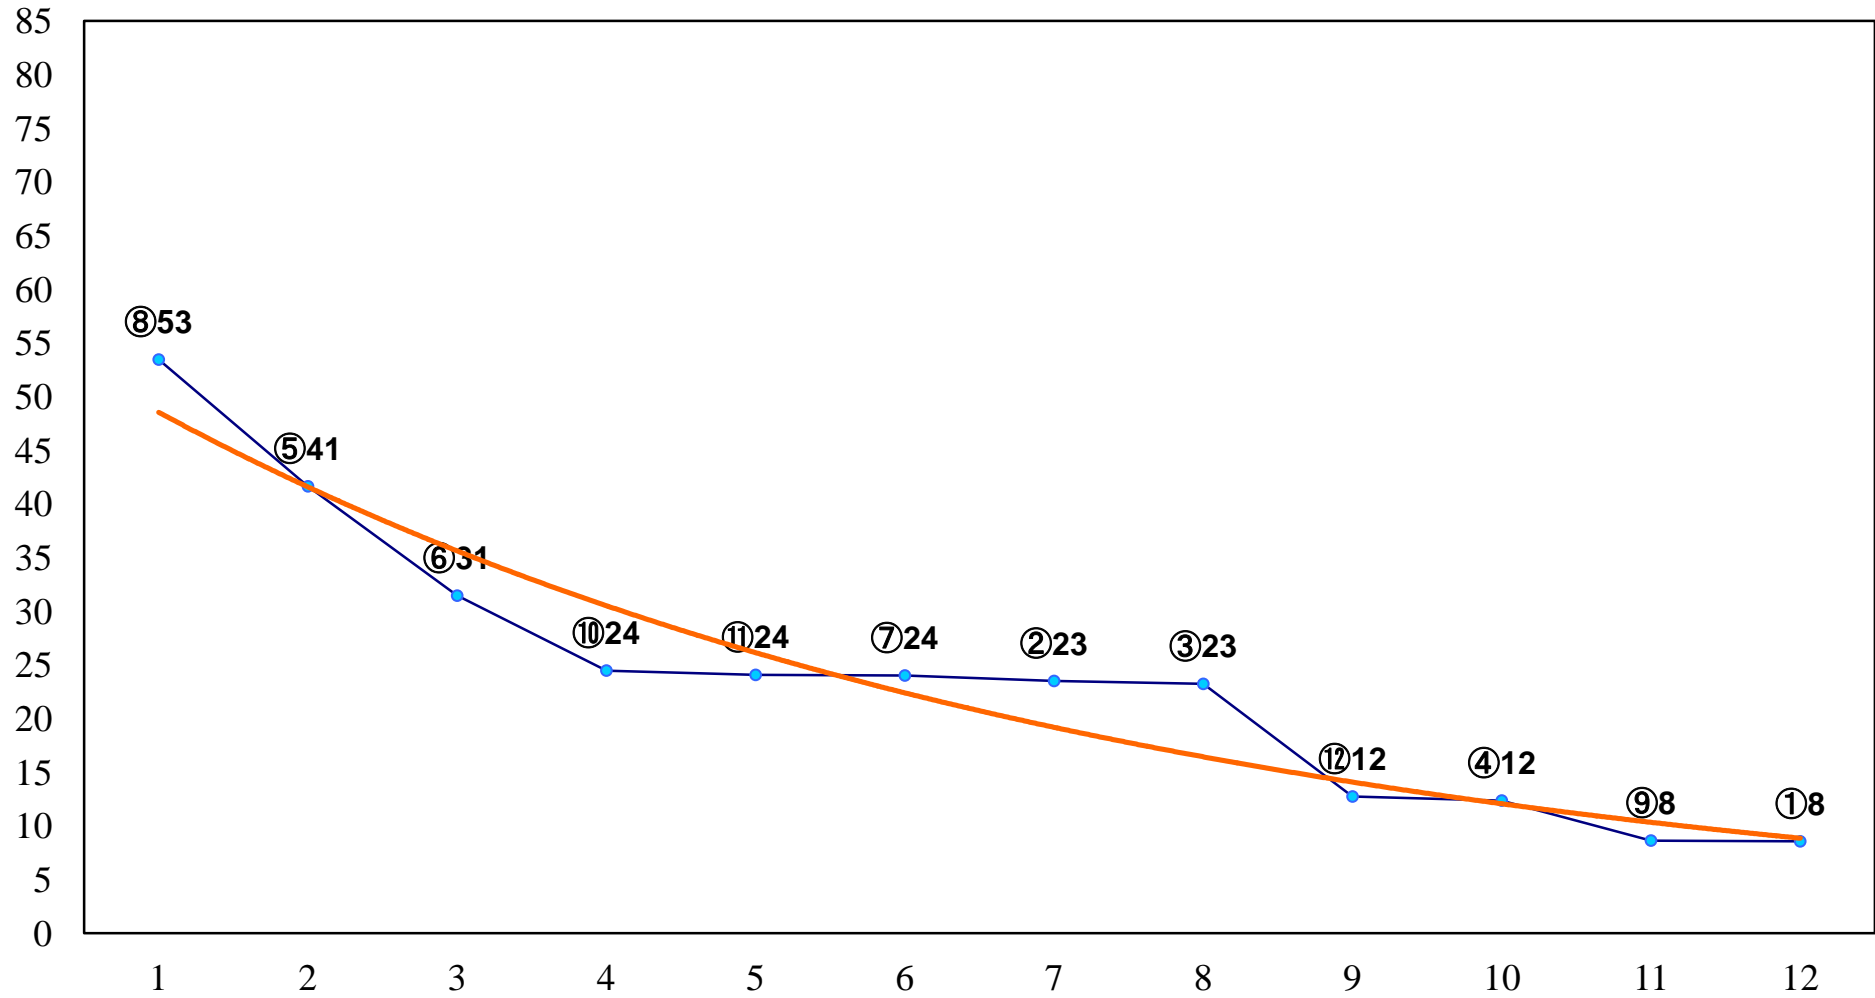

2016年09月02日(金) 大井競馬 2R 15:25
C3一 二 右1600m

2016年09月02日(金) 大井競馬 3R 15:55
2歳新馬 右1400m

2016年09月02日(金) 大井競馬 4R 16:25
3歳400万円未満 右1200m

2016年09月02日(金) 大井競馬 5R 17:00
3歳400万円未満 右1600m

2016年09月02日(金) 大井競馬 6R 17:30
C2八九 右1200m

2016年09月02日(金) 大井競馬 7R 18:00
C2八九 右1600m

2016年09月02日(金) 大井競馬 8R 18:30
C2六七 右1200m

2016年09月02日(金) 大井競馬 9R 19:05
C2六七 右1600m

2016年09月02日(金) 大井競馬 11R 20:15
オフト伊勢崎賞B1以下選抜特別 右1800m

2016年09月02日(金) 大井競馬 12R 20:50
新涼特別C1二選抜 右1400m