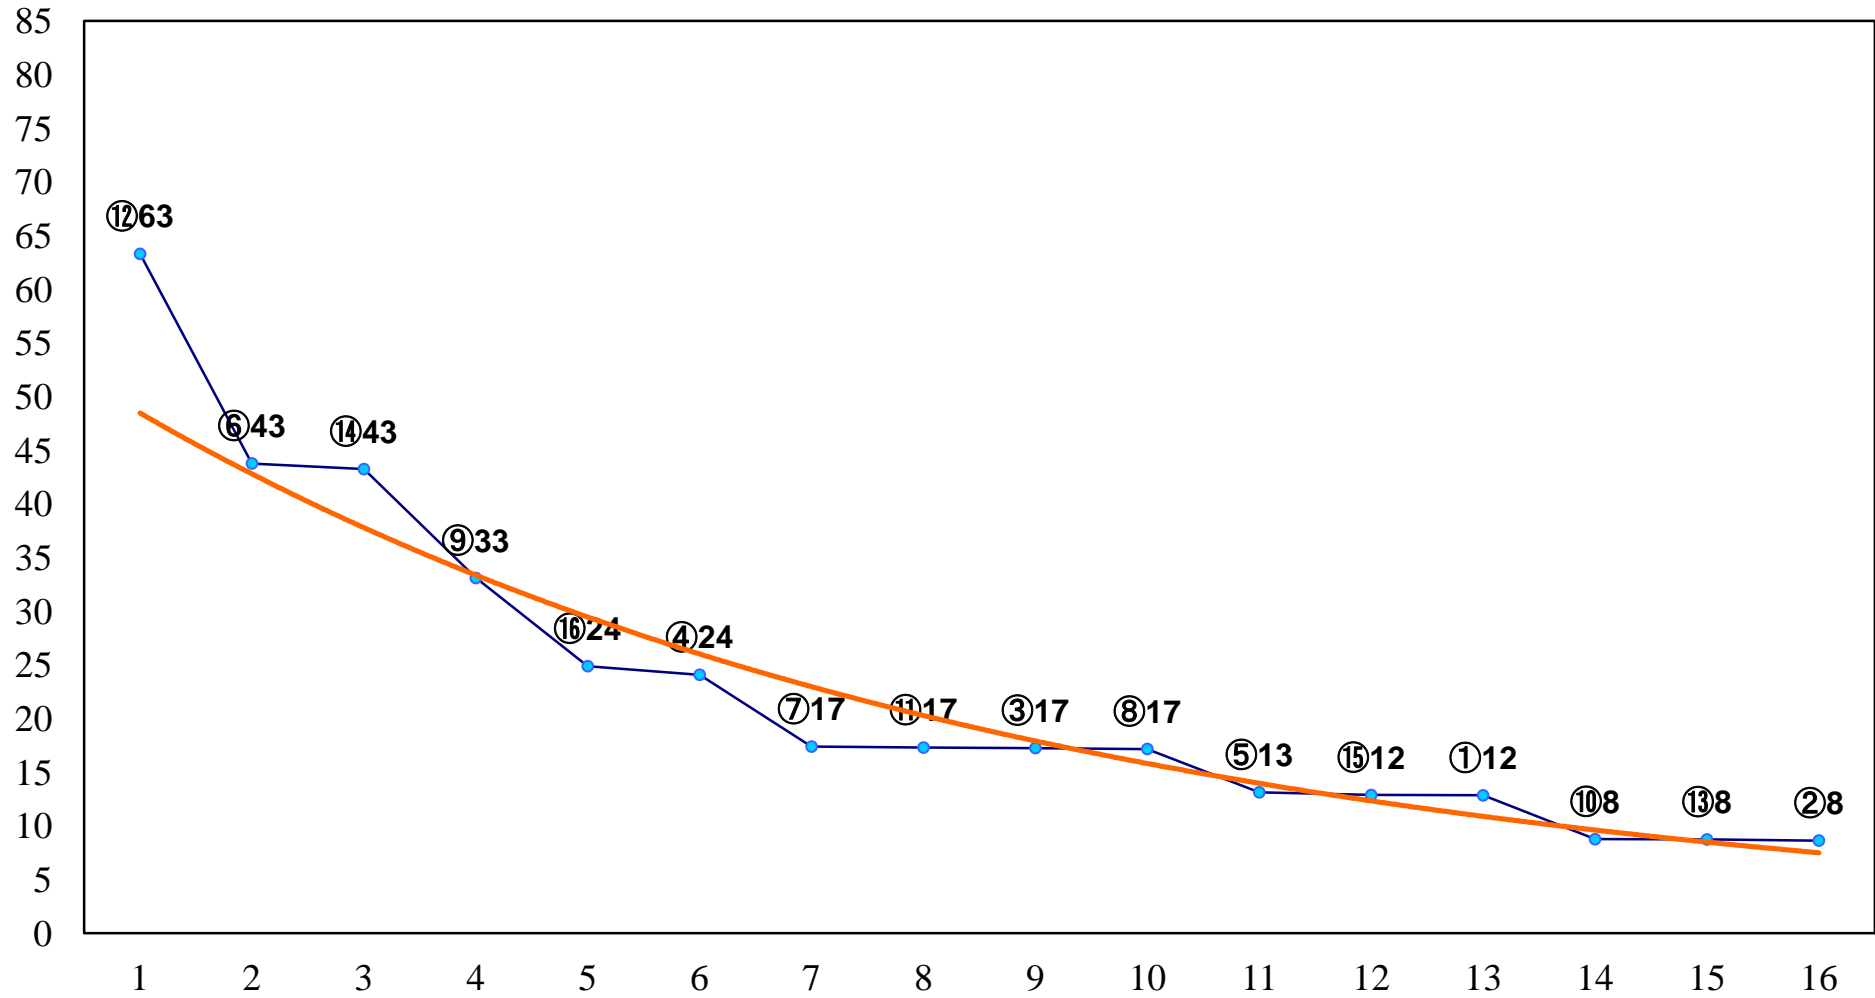

2016年09月02日(金) 大井競馬 2R 15:25
C3一 二 右1600m

2016年09月02日(金) 大井競馬 3R 15:55
2歳新馬 右1400m

2016年09月02日(金) 大井競馬 4R 16:25
3歳400万円未満 右1200m

2016年09月02日(金) 大井競馬 5R 17:00
3歳400万円未満 右1600m

2016年09月02日(金) 大井競馬 6R 17:30
C2八九 右1200m

2016年09月02日(金) 大井競馬 7R 18:00
C2八九 右1600m

2016年09月02日(金) 大井競馬 8R 18:30
C2六七 右1200m

2016年09月02日(金) 大井競馬 9R 19:05
C2六七 右1600m

2016年09月02日(金) 大井競馬 11R 20:15
オフト伊勢崎賞B1以下選抜特別 右1800m

2016年09月02日(金) 大井競馬 12R 20:50
新涼特別C1二選抜 右1400m