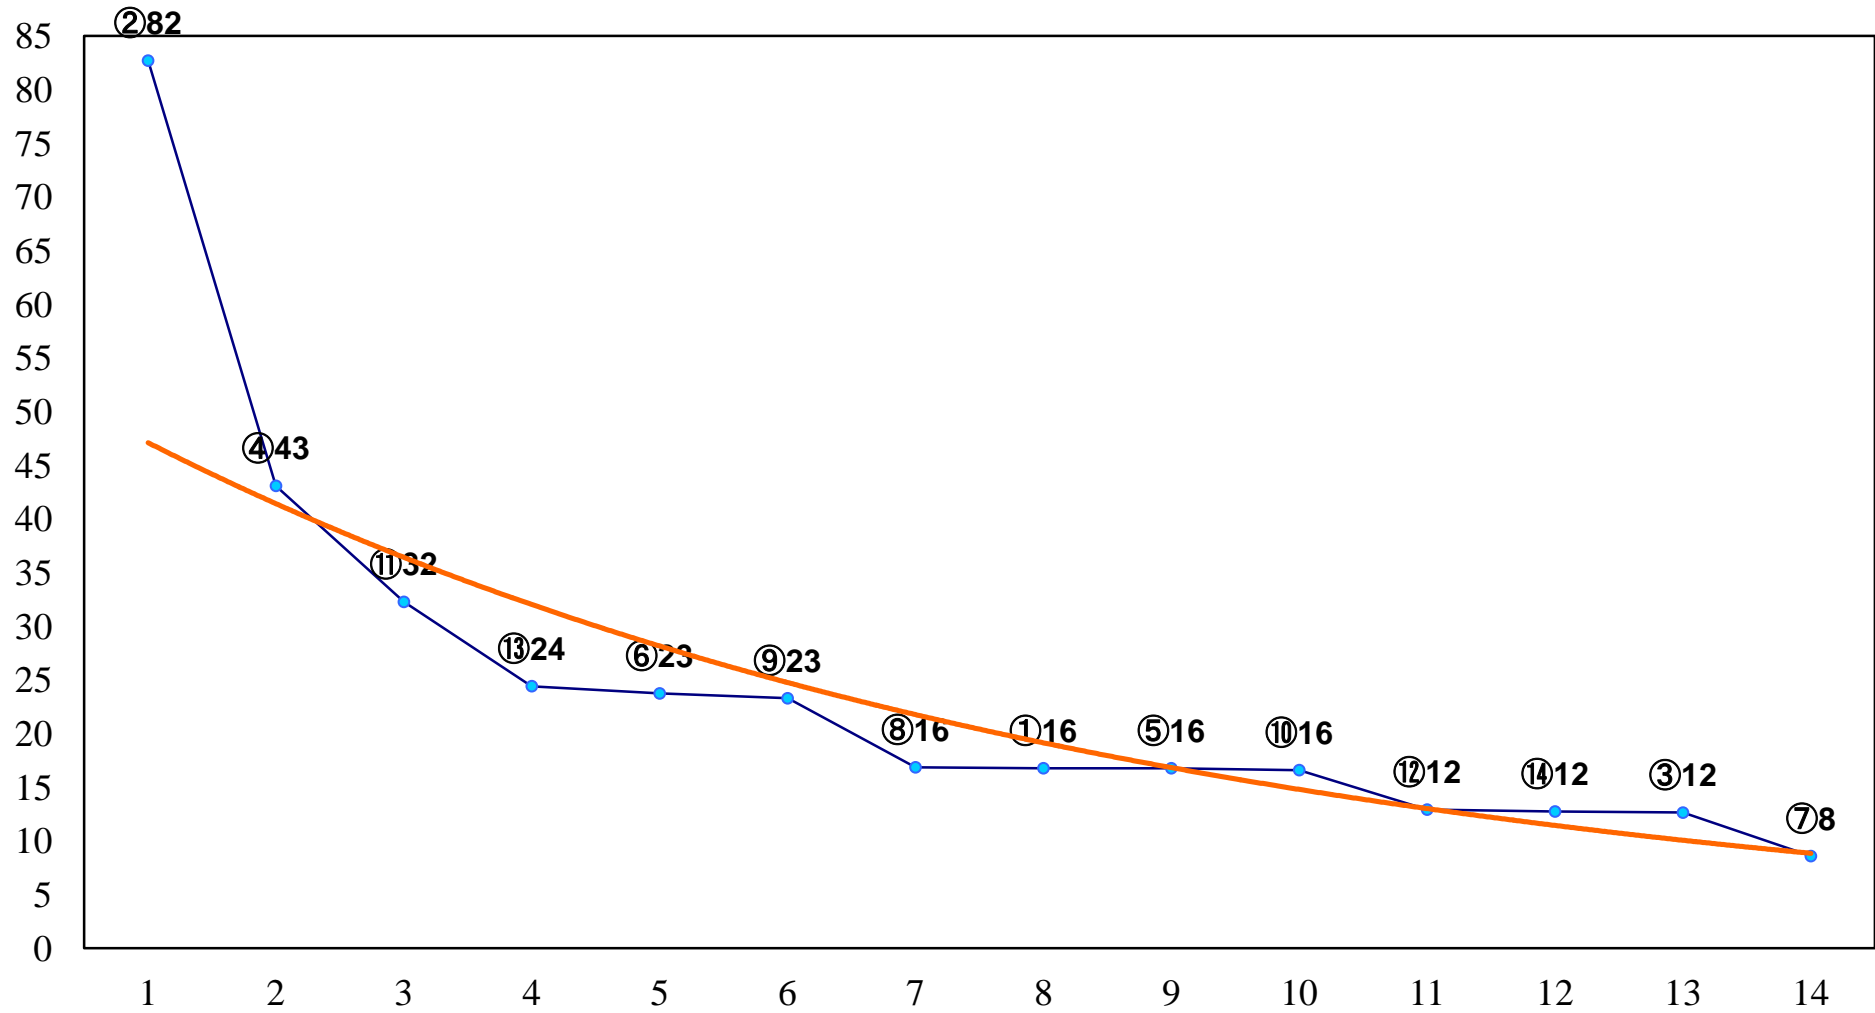

2016年09月02日(金) 大井競馬 2R 15:25
C3一 二 右1600m

2016年09月02日(金) 大井競馬 3R 15:55
2歳新馬 右1400m

2016年09月02日(金) 大井競馬 4R 16:25
3歳400万円未満 右1200m

2016年09月02日(金) 大井競馬 5R 17:00
3歳400万円未満 右1600m

2016年09月02日(金) 大井競馬 6R 17:30
C2八九 右1200m

2016年09月02日(金) 大井競馬 7R 18:00
C2八九 右1600m

2016年09月02日(金) 大井競馬 8R 18:30
C2六七 右1200m

2016年09月02日(金) 大井競馬 9R 19:05
C2六七 右1600m

2016年09月02日(金) 大井競馬 11R 20:15
オフト伊勢崎賞B1以下選抜特別 右1800m

2016年09月02日(金) 大井競馬 12R 20:50
新涼特別C1二選抜 右1400m