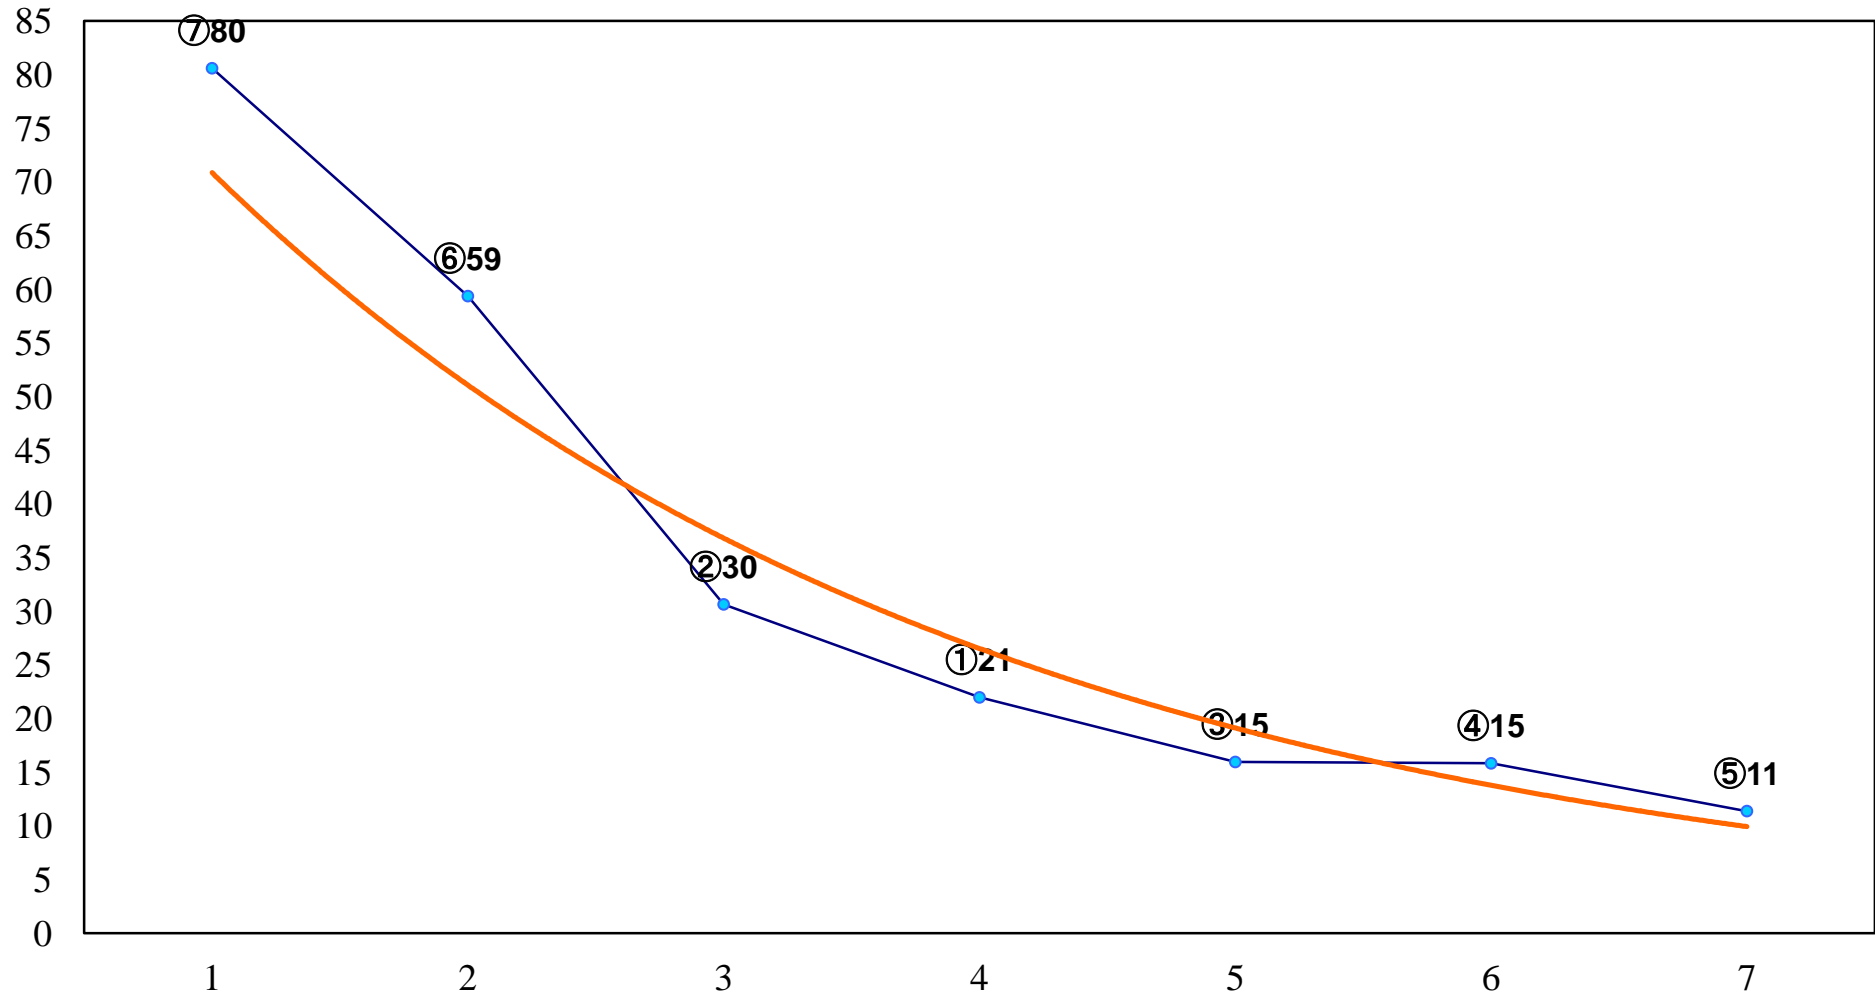

2016年09月02日(金) 大井競馬 2R 15:25
C3一 二 右1600m

2016年09月02日(金) 大井競馬 3R 15:55
2歳新馬 右1400m

2016年09月02日(金) 大井競馬 4R 16:25
3歳400万円未満 右1200m

2016年09月02日(金) 大井競馬 5R 17:00
3歳400万円未満 右1600m

2016年09月02日(金) 大井競馬 6R 17:30
C2八九 右1200m