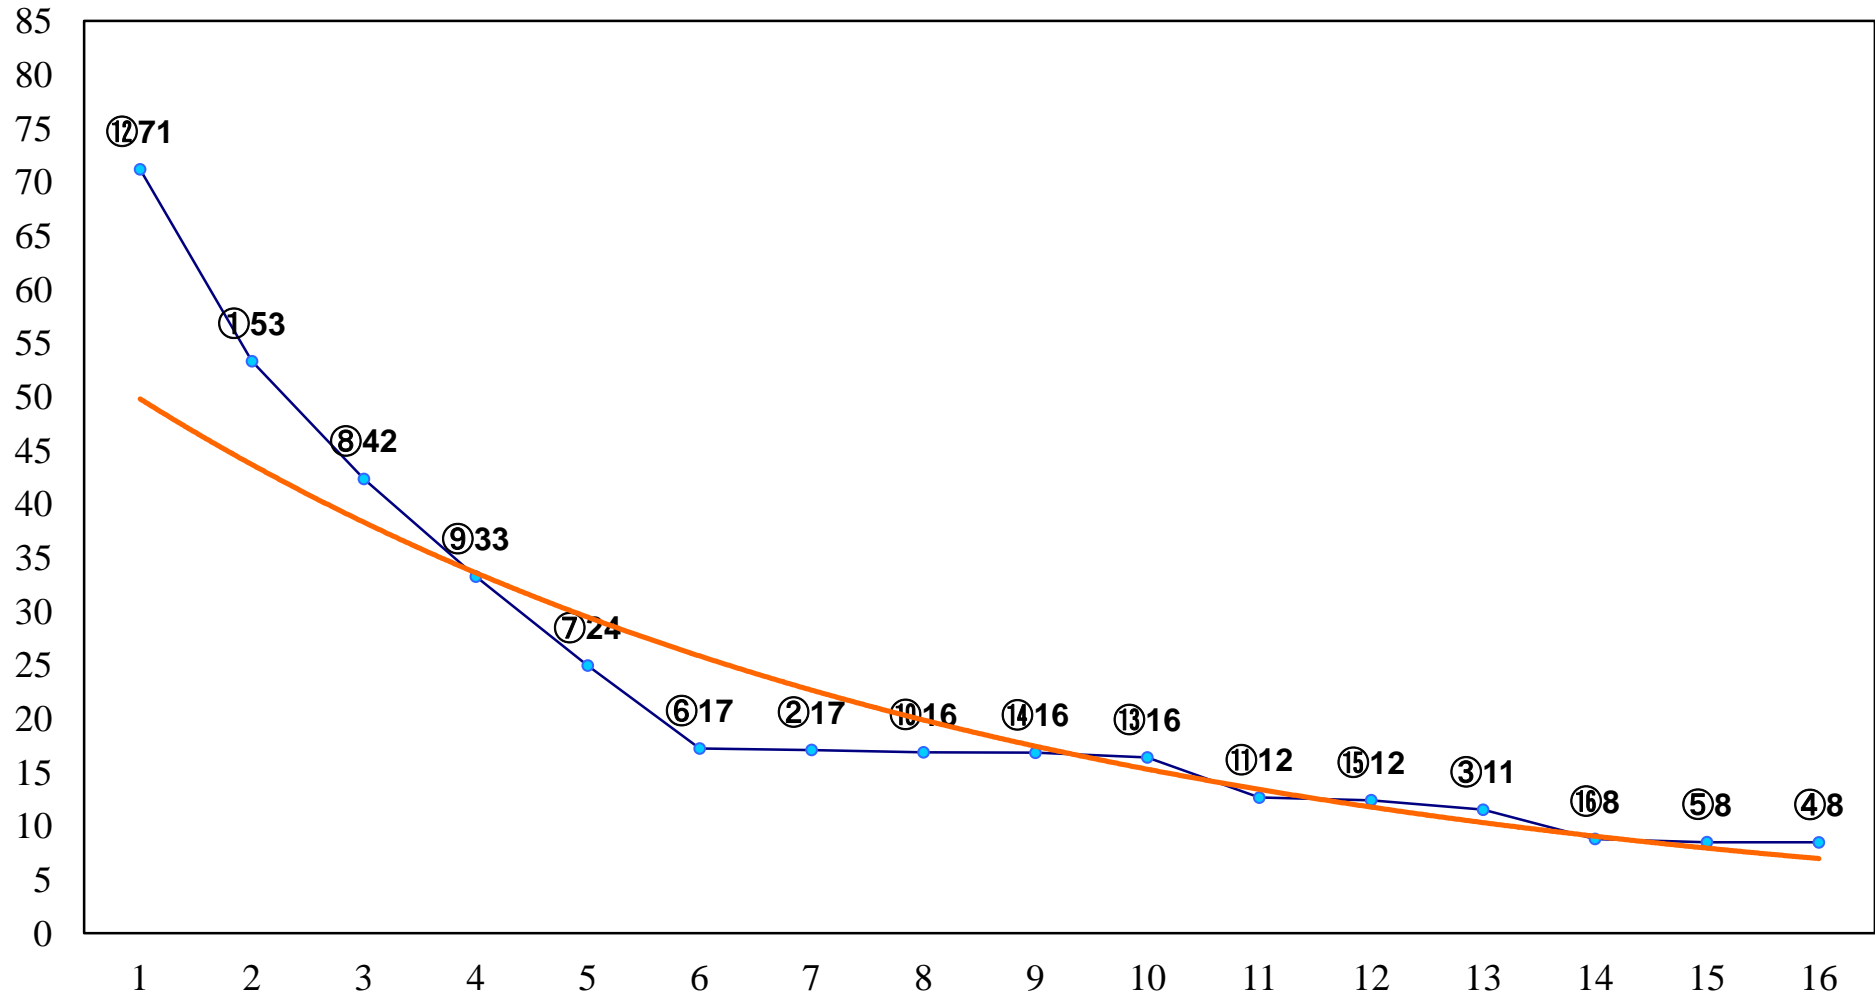

2016年09月02日(金) 大井競馬 2R 15:25
C3一 二 右1600m

2016年09月02日(金) 大井競馬 3R 15:55
2歳新馬 右1400m

2016年09月02日(金) 大井競馬 4R 16:25
3歳400万円未満 右1200m

2016年09月02日(金) 大井競馬 5R 17:00
3歳400万円未満 右1600m

2016年09月02日(金) 大井競馬 6R 17:30
C2八九 右1200m

2016年09月02日(金) 大井競馬 7R 18:00
C2八九 右1600m

2016年09月02日(金) 大井競馬 8R 18:30
C2六七 右1200m

2016年09月02日(金) 大井競馬 9R 19:05
C2六七 右1600m

2016年09月02日(金) 大井競馬 11R 20:15
オフト伊勢崎賞B1以下選抜特別 右1800m

2016年09月02日(金) 大井競馬 12R 20:50
新涼特別C1二選抜 右1400m