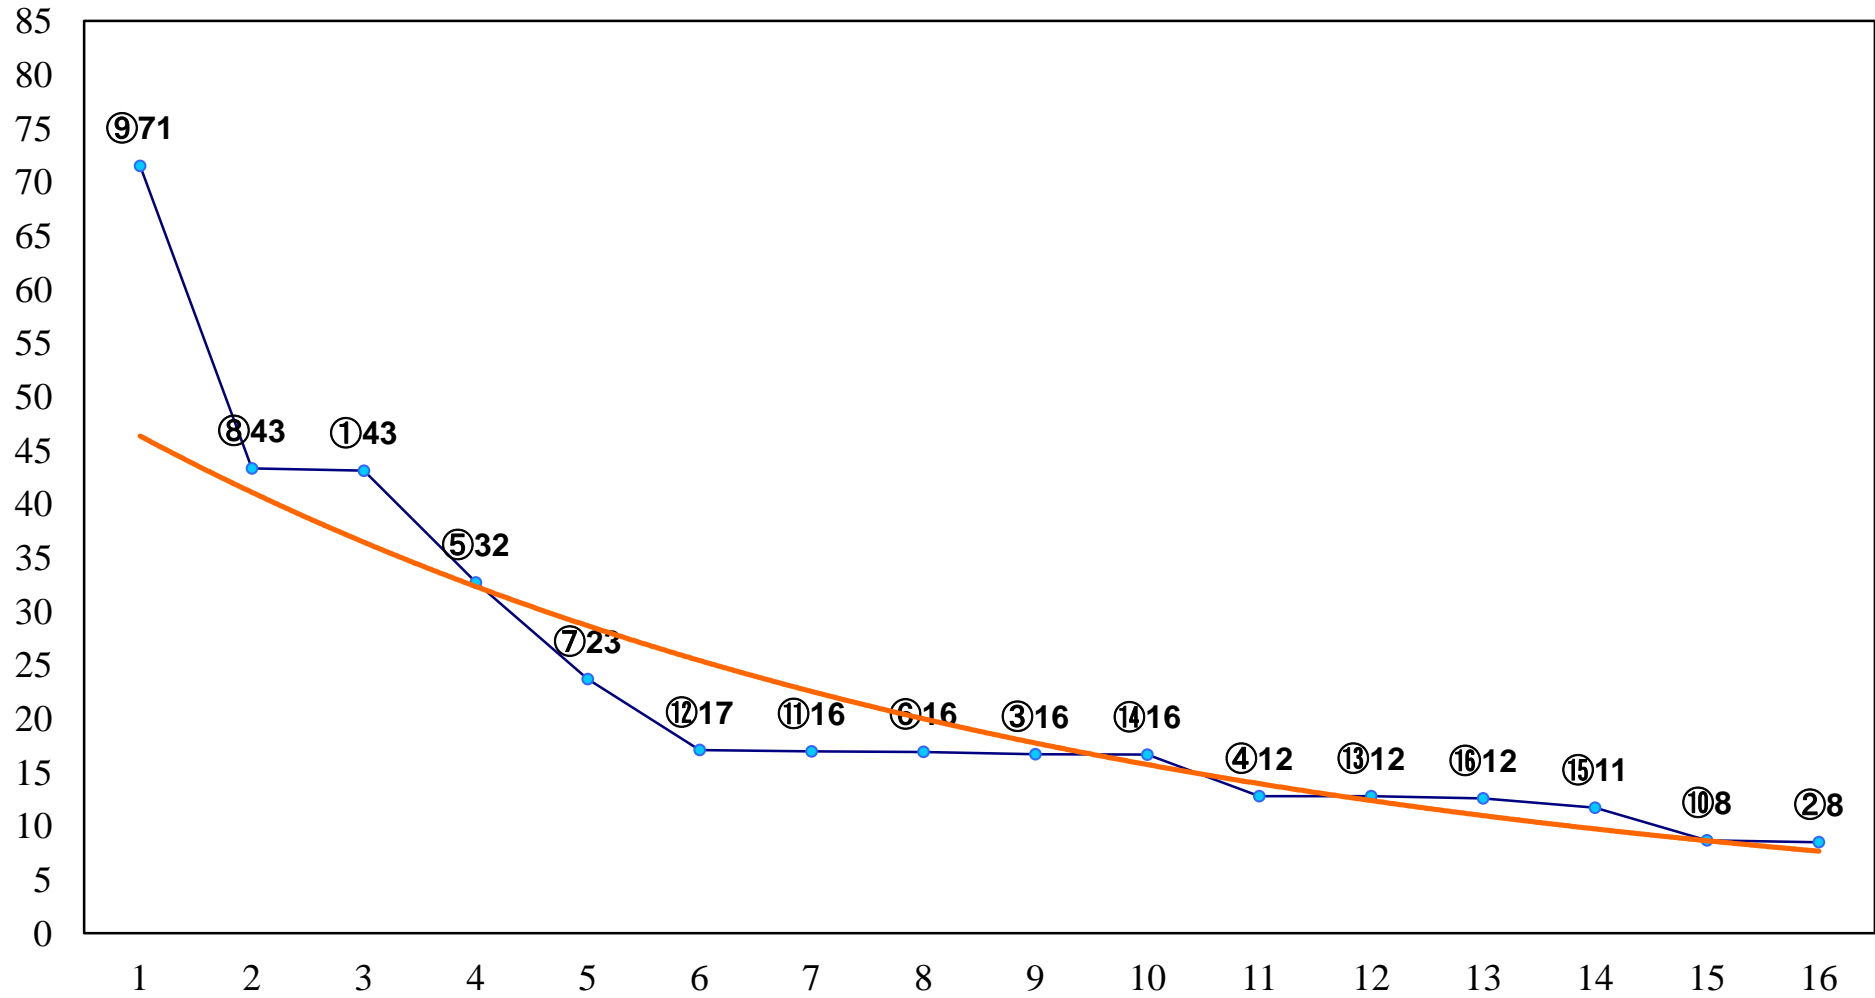

2016年09月02日(金) 大井競馬 2R 15:25
C3一 二 右1600m

2016年09月02日(金) 大井競馬 3R 15:55
2歳新馬 右1400m

2016年09月02日(金) 大井競馬 4R 16:25
3歳400万円未満 右1200m

2016年09月02日(金) 大井競馬 5R 17:00
3歳400万円未満 右1600m

2016年09月02日(金) 大井競馬 6R 17:30
C2八九 右1200m

2016年09月02日(金) 大井競馬 7R 18:00
C2八九 右1600m

2016年09月02日(金) 大井競馬 8R 18:30
C2六七 右1200m

2016年09月02日(金) 大井競馬 9R 19:05
C2六七 右1600m

2016年09月02日(金) 大井競馬 11R 20:15
オフト伊勢崎賞B1以下選抜特別 右1800m

2016年09月02日(金) 大井競馬 12R 20:50
新涼特別C1二選抜 右1400m