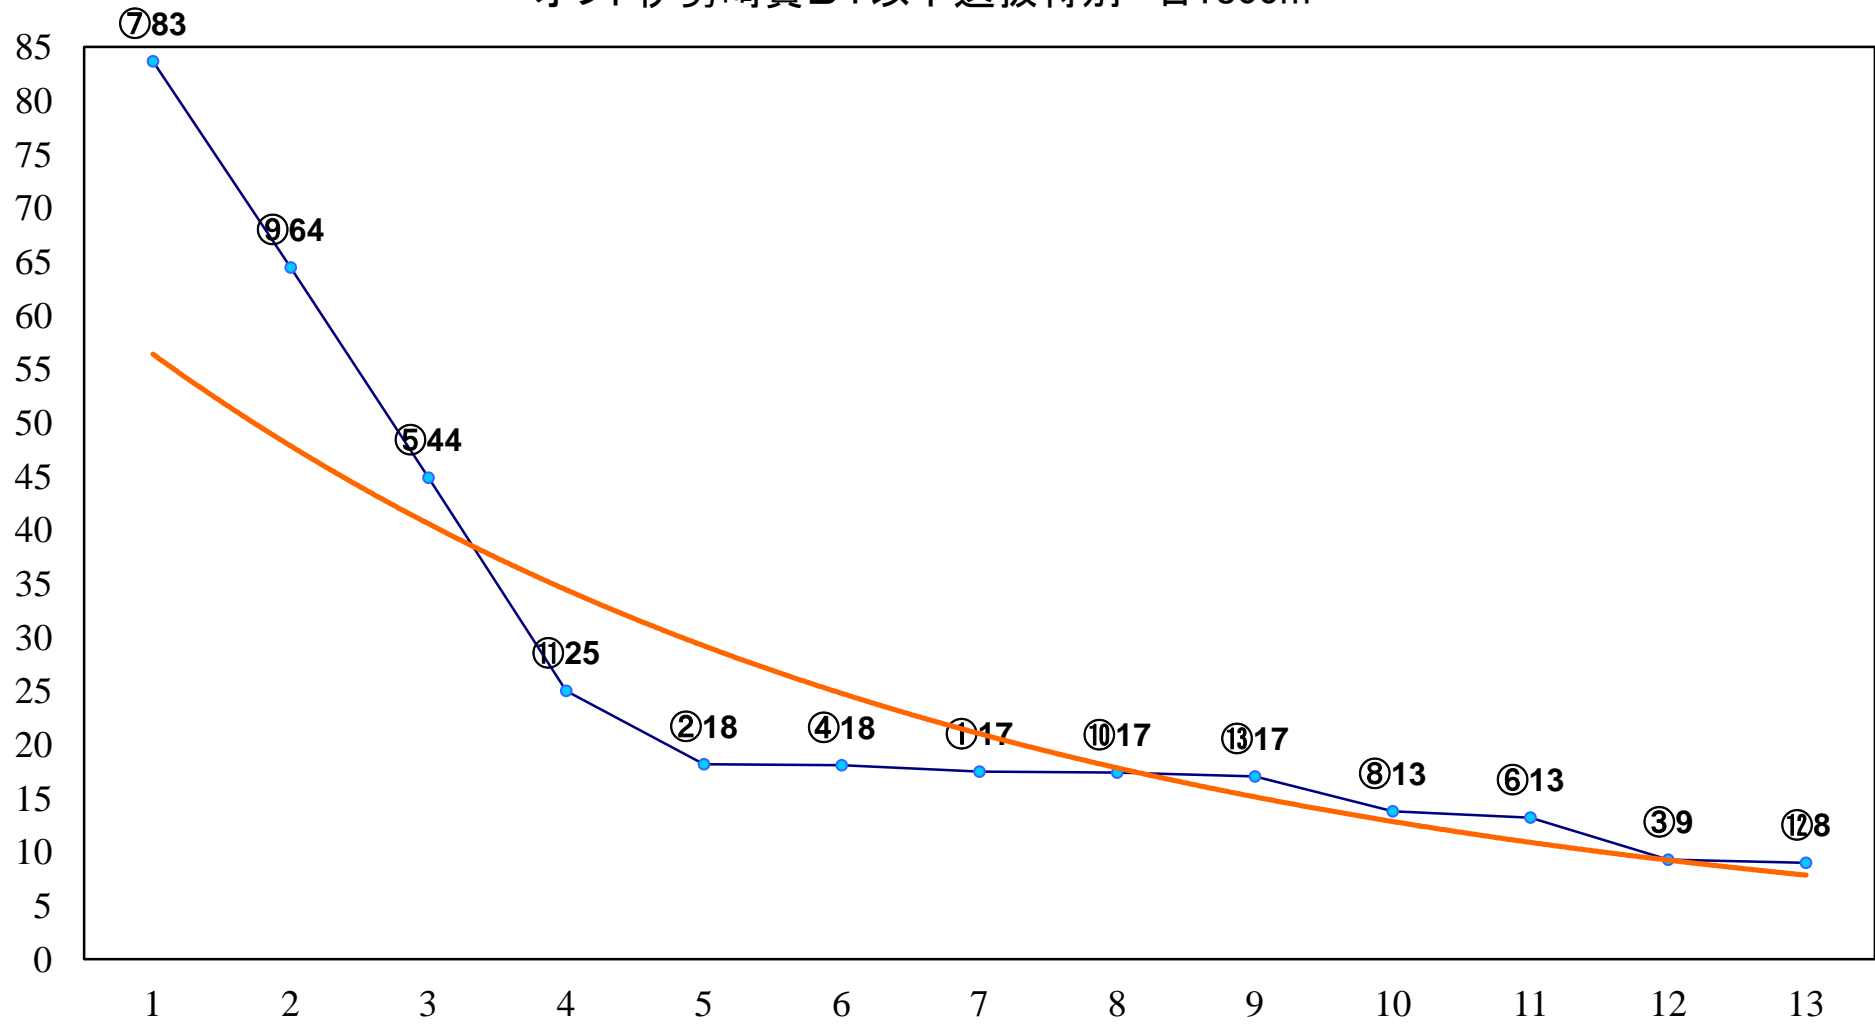

2016年09月02日(金) 大井競馬 7R 18:00
C2八九 右1600m

2016年09月02日(金) 大井競馬 8R 18:30
C2六七 右1200m

2016年09月02日(金) 大井競馬 9R 19:05
C2六七 右1600m

2016年09月02日(金) 大井競馬 11R 20:15
オフト伊勢崎賞B1以下選抜特別 右1800m

2016年09月02日(金) 大井競馬 12R 20:50
新涼特別C1二選抜 右1400m