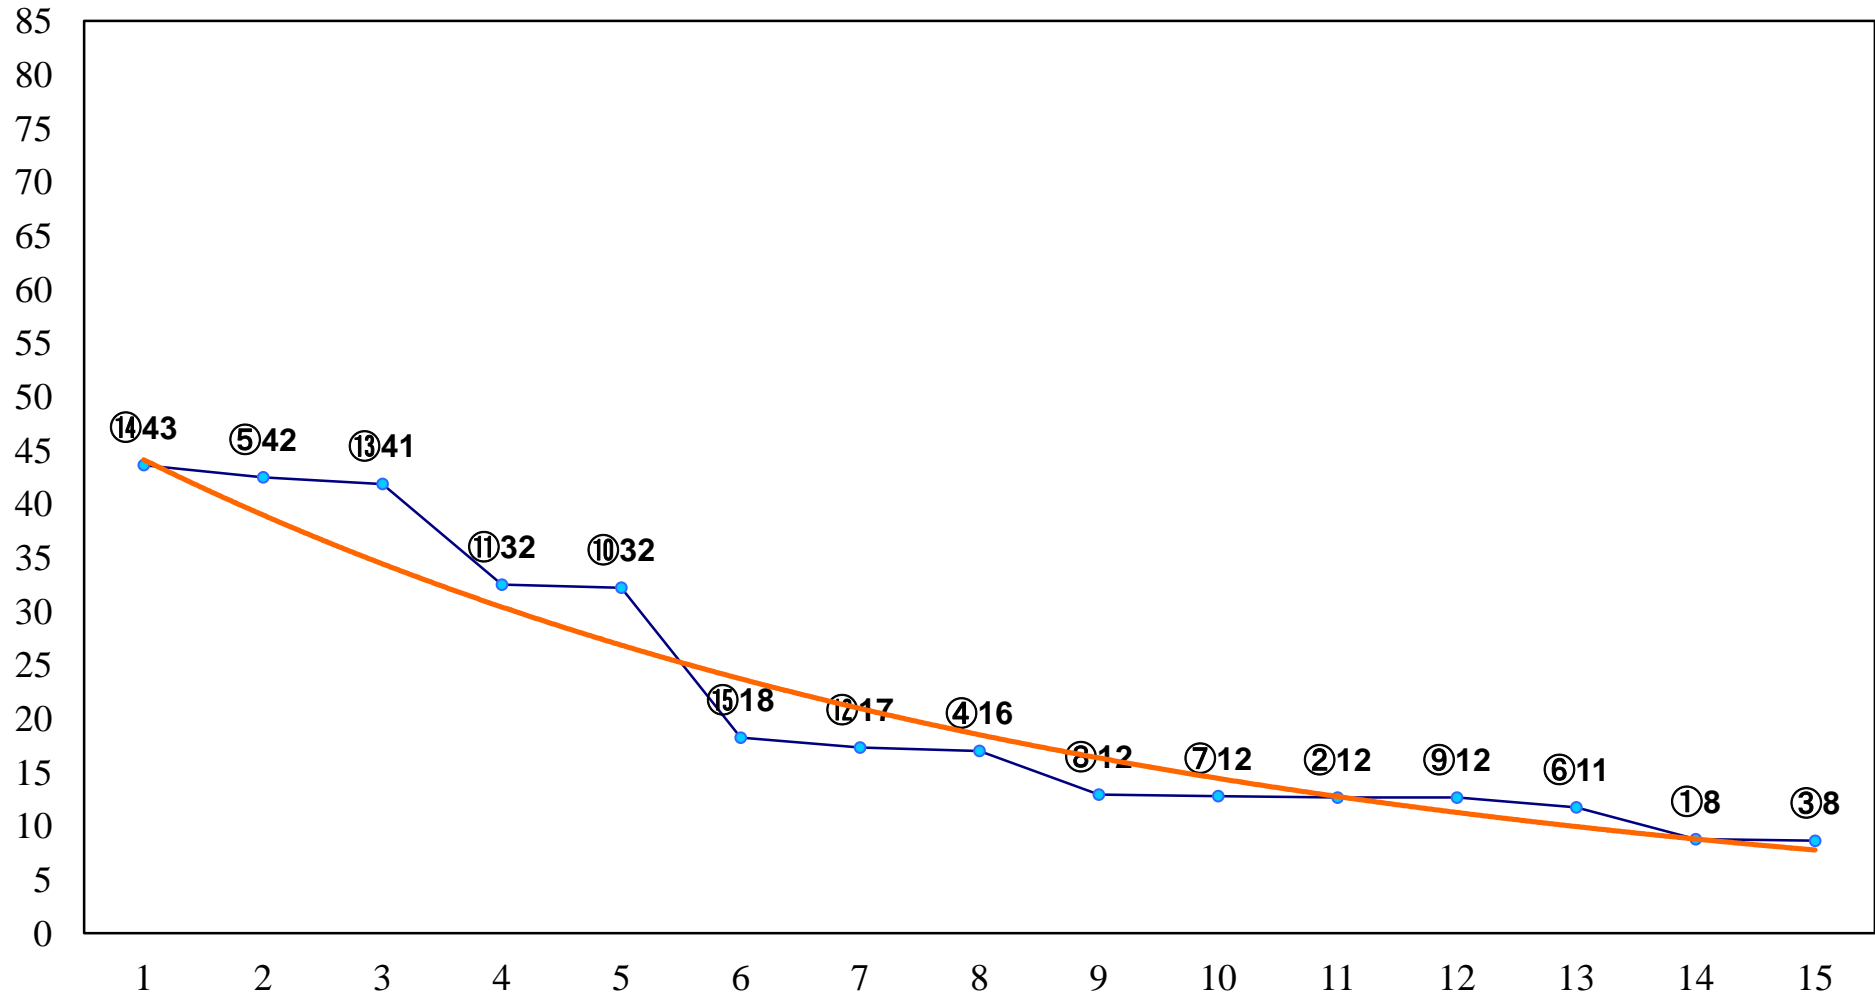

2016年09月02日(金) 大井競馬 2R 15:25
C3一 二 右1600m

2016年09月02日(金) 大井競馬 3R 15:55
2歳新馬 右1400m

2016年09月02日(金) 大井競馬 4R 16:25
3歳400万円未満 右1200m

2016年09月02日(金) 大井競馬 5R 17:00
3歳400万円未満 右1600m

2016年09月02日(金) 大井競馬 6R 17:30
C2八九 右1200m

2016年09月02日(金) 大井競馬 7R 18:00
C2八九 右1600m

2016年09月02日(金) 大井競馬 8R 18:30
C2六七 右1200m

2016年09月02日(金) 大井競馬 9R 19:05
C2六七 右1600m

2016年09月02日(金) 大井競馬 11R 20:15
オフト伊勢崎賞B1以下選抜特別 右1800m

2016年09月02日(金) 大井競馬 12R 20:50
新涼特別C1二選抜 右1400m