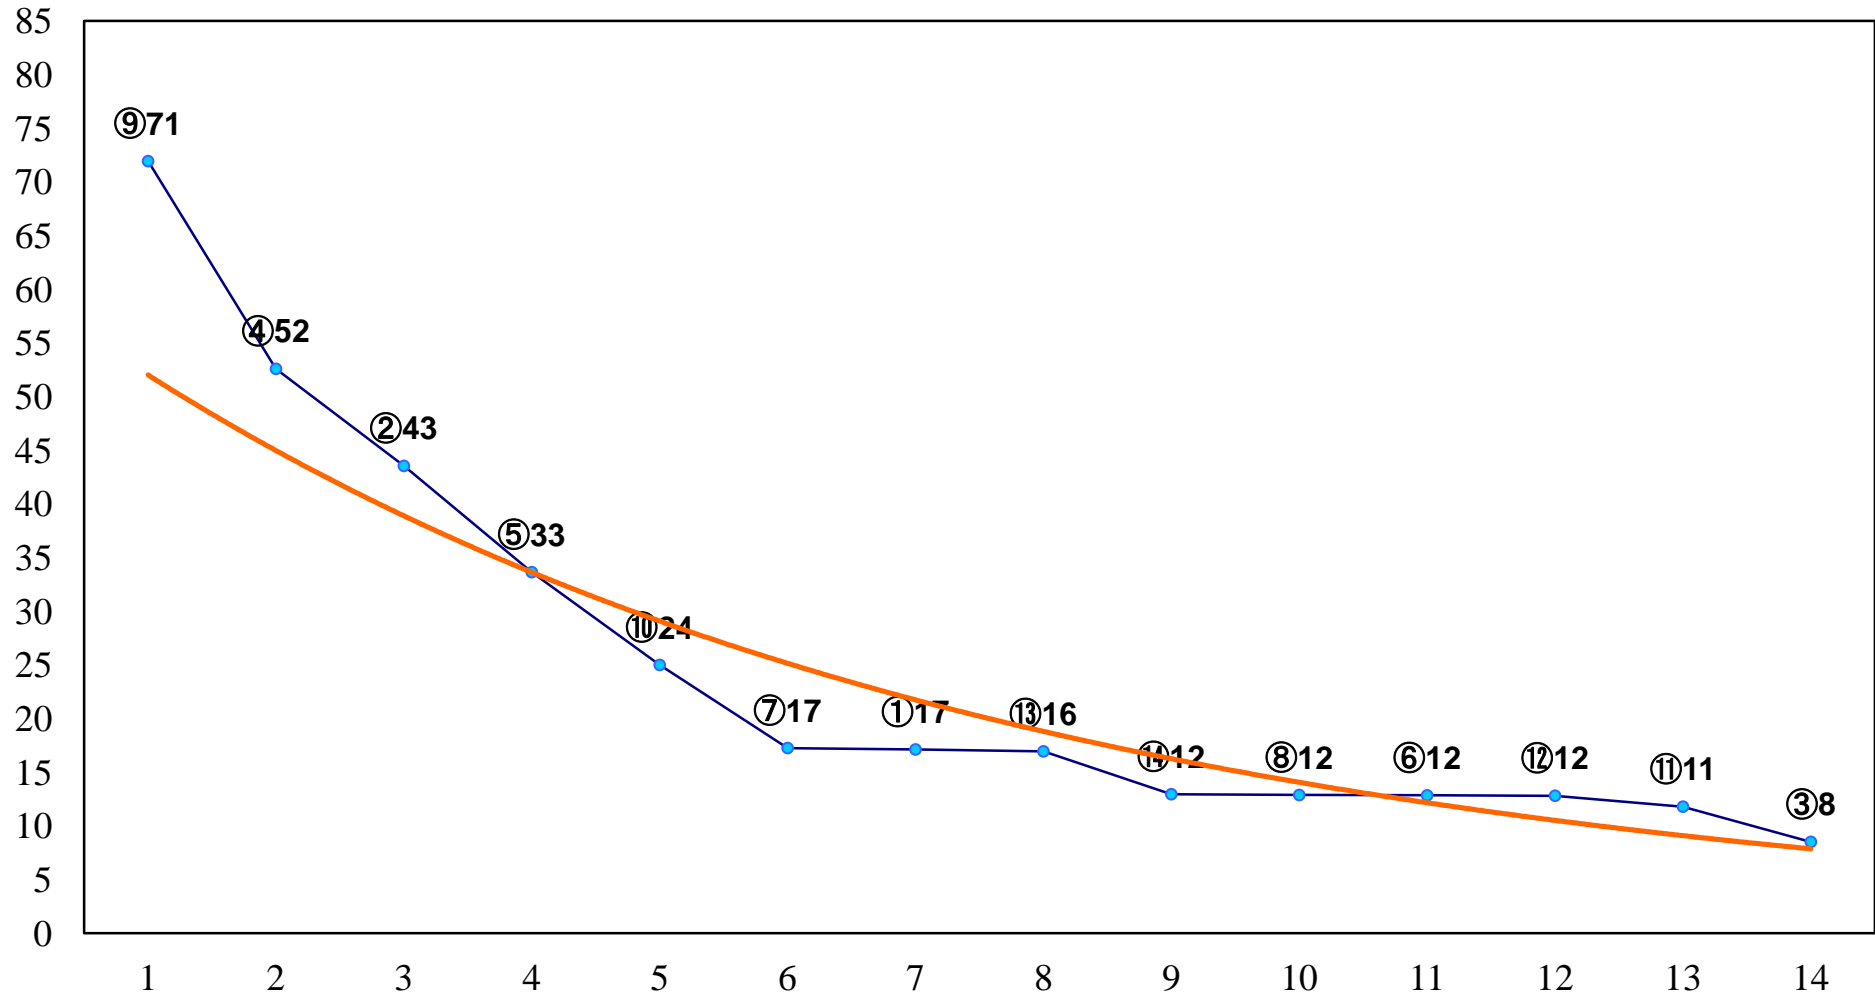

2016年09月02日(金) 大井競馬 2R 15:25
C3一 二 右1600m

2016年09月02日(金) 大井競馬 3R 15:55
2歳新馬 右1400m

2016年09月02日(金) 大井競馬 4R 16:25
3歳400万円未満 右1200m

2016年09月02日(金) 大井競馬 5R 17:00
3歳400万円未満 右1600m

2016年09月02日(金) 大井競馬 6R 17:30
C2八九 右1200m

2016年09月02日(金) 大井競馬 7R 18:00
C2八九 右1600m

2016年09月02日(金) 大井競馬 8R 18:30
C2六七 右1200m

2016年09月02日(金) 大井競馬 9R 19:05
C2六七 右1600m

2016年09月02日(金) 大井競馬 11R 20:15
オフト伊勢崎賞B1以下選抜特別 右1800m

2016年09月02日(金) 大井競馬 12R 20:50
新涼特別C1二選抜 右1400m