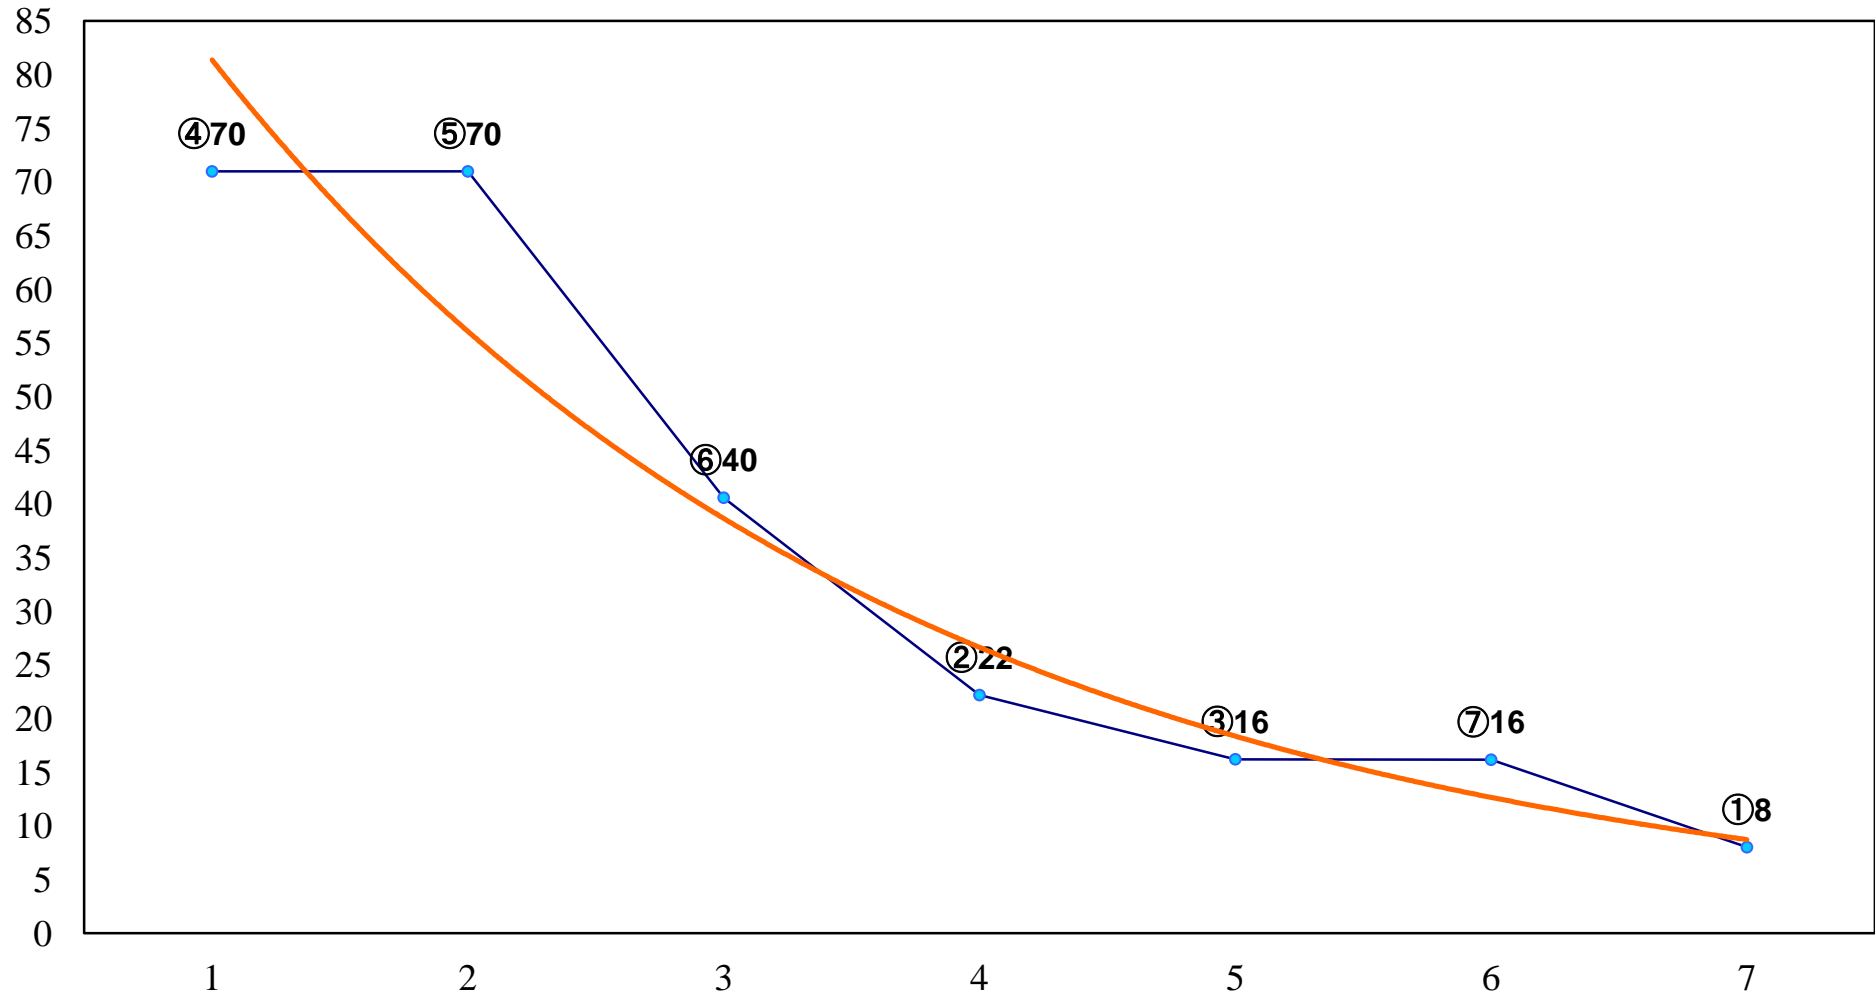

2016年09月06日(火) 船橋競馬 1R 15:00
C3六七 左1500m

2016年09月06日(火) 船橋競馬 2R 15:30
C3六七 左1200m

2016年09月06日(火) 船橋競馬 3R 16:00
3歳五六 左1200m

2016年09月06日(火) 船橋競馬 4R 16:30
3歳五六 左1500m

2016年09月06日(火) 船橋競馬 5R 17:00
天晴記念2歳二 左1200m