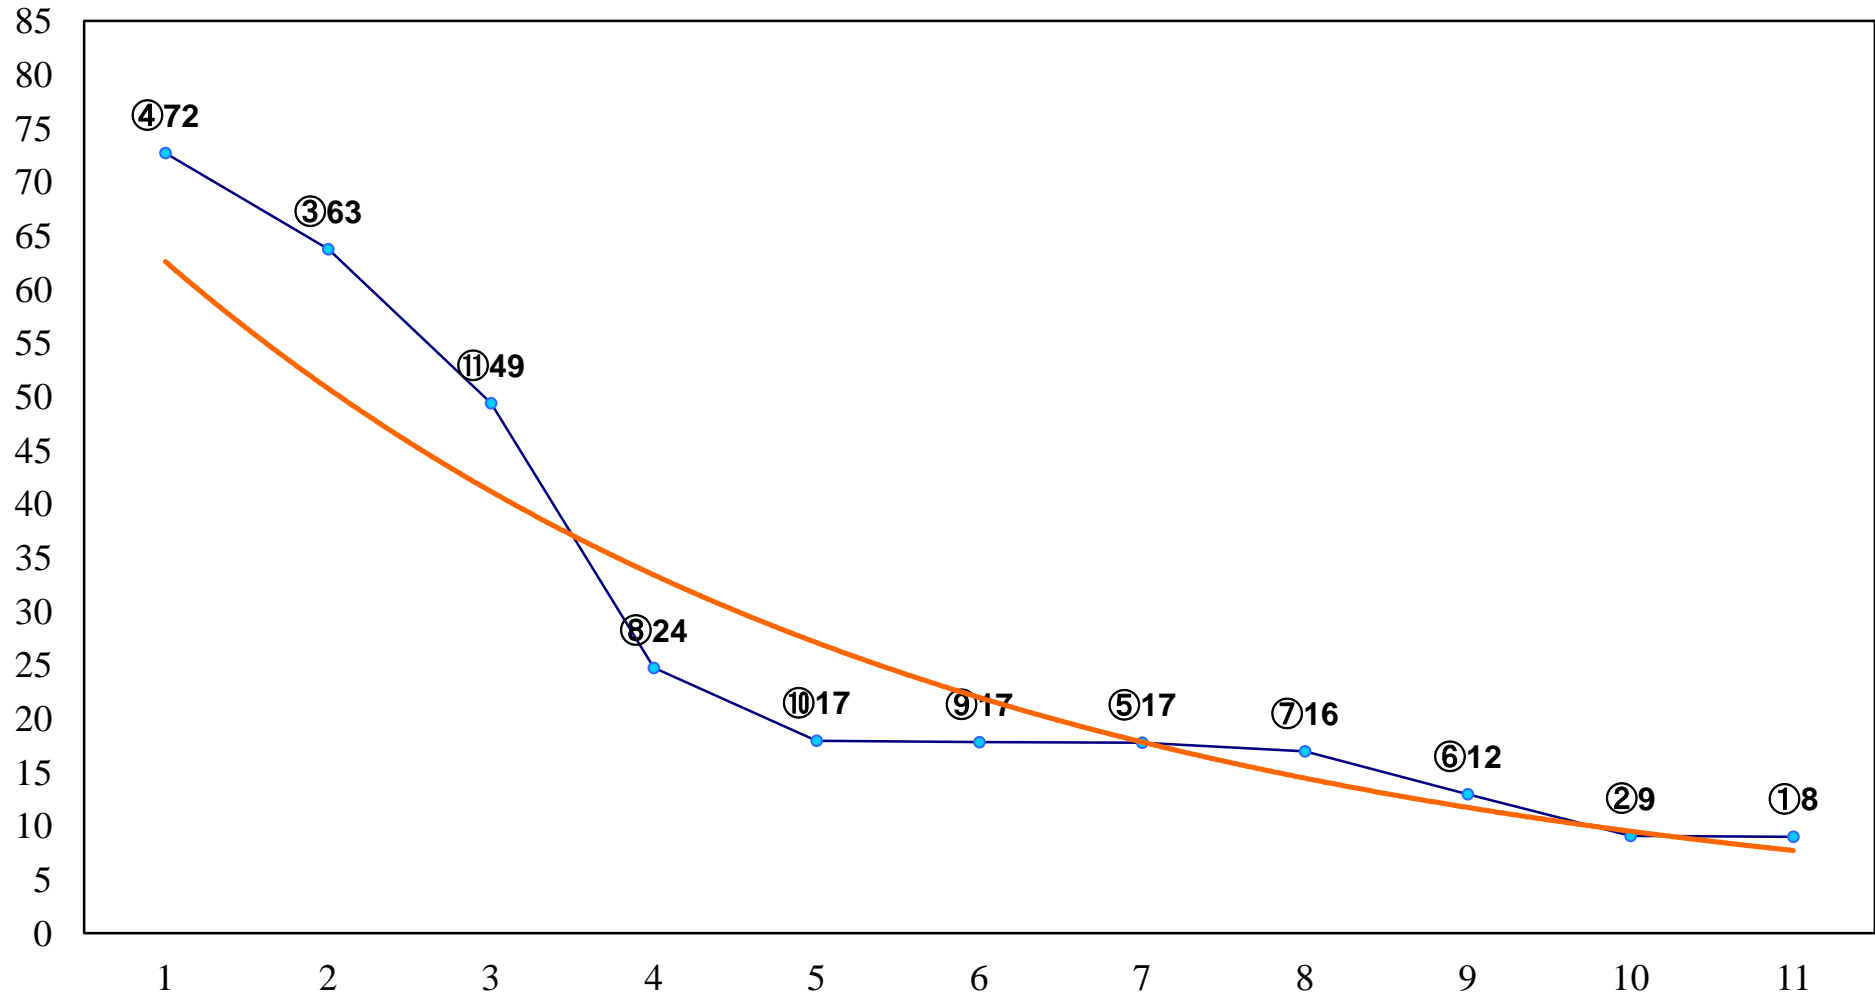

2016年09月06日(火) 船橋競馬 7R 18:00
C2二 左1500m

2016年09月06日(火) 船橋競馬 8R 18:30

C2選抜馬 左1000m

2016年09月06日(火) 船橋競馬 9R 19:05
印旛沼特別C2一 左1600m

2016年09月06日(火) 船橋競馬 10R 19:40
J交 ナイスブーツ特別C1未格中央競馬会 左1600m

2016年09月06日(火) 船橋競馬 11R 20:15
桑島孝春記念B1B2選抜馬 左1200m