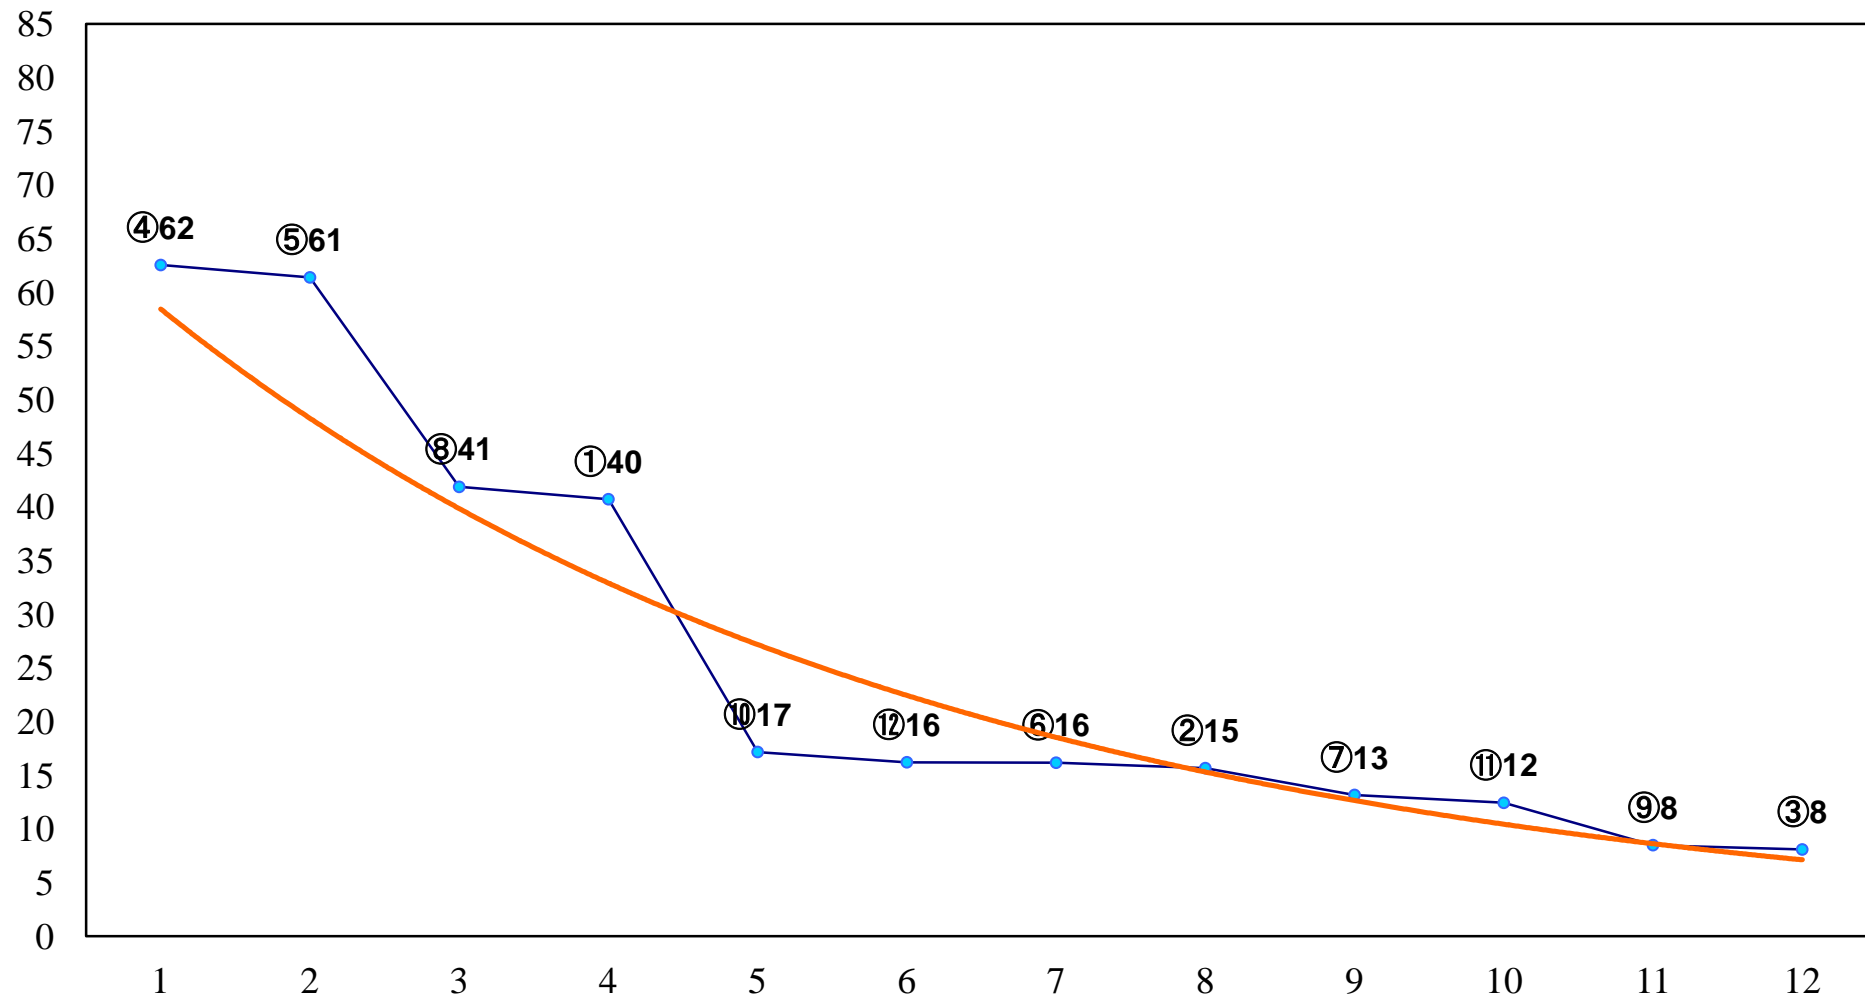

2016年09月06日(火) 船橋競馬 7R 18:00
C2二 左1500m

2016年09月06日(火) 船橋競馬 8R 18:30

C2選抜馬 左1000m

2016年09月06日(火) 船橋競馬 9R 19:05
印旛沼特別C2一 左1600m

2016年09月06日(火) 船橋競馬 10R 19:40
J交 ナイスブーツ特別C1未格中央競馬会 左1600m

2016年09月06日(火) 船橋競馬 11R 20:15
桑島孝春記念B1B2選抜馬 左1200m