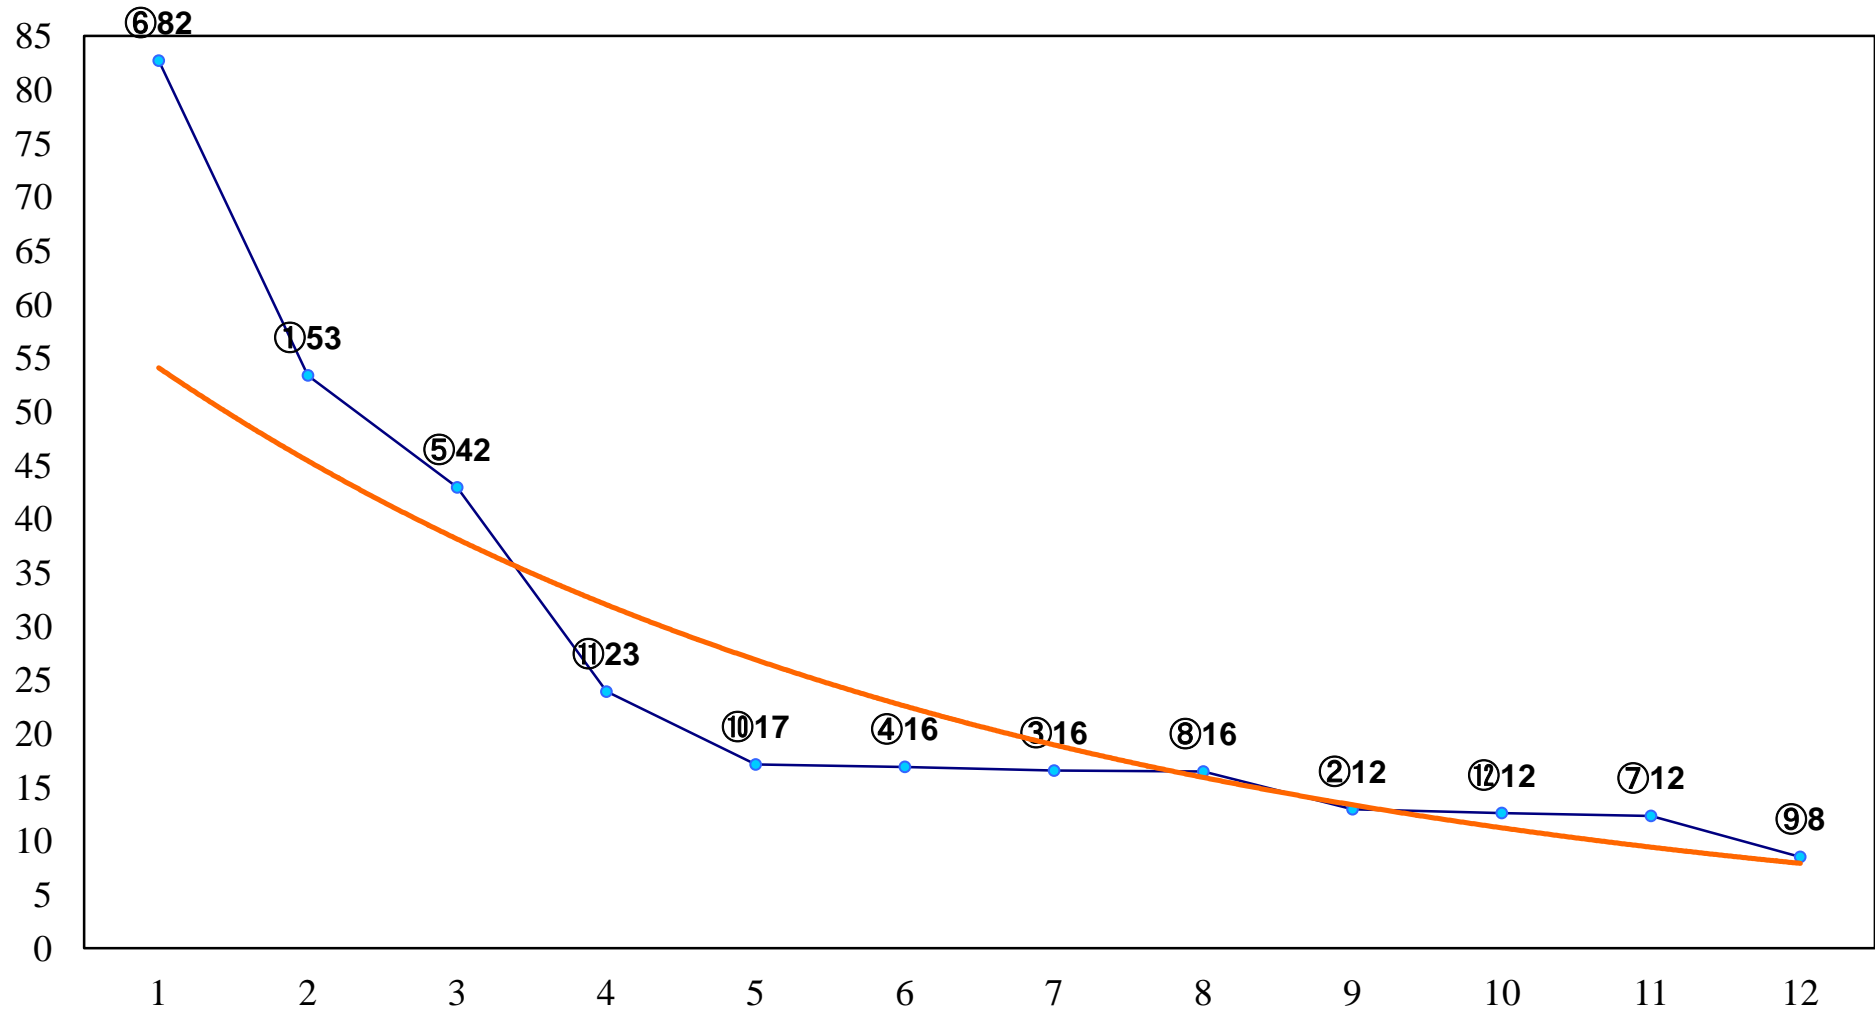

2016年09月06日(火) 船橋競馬 8R 18:30

C2選抜馬 左1000m