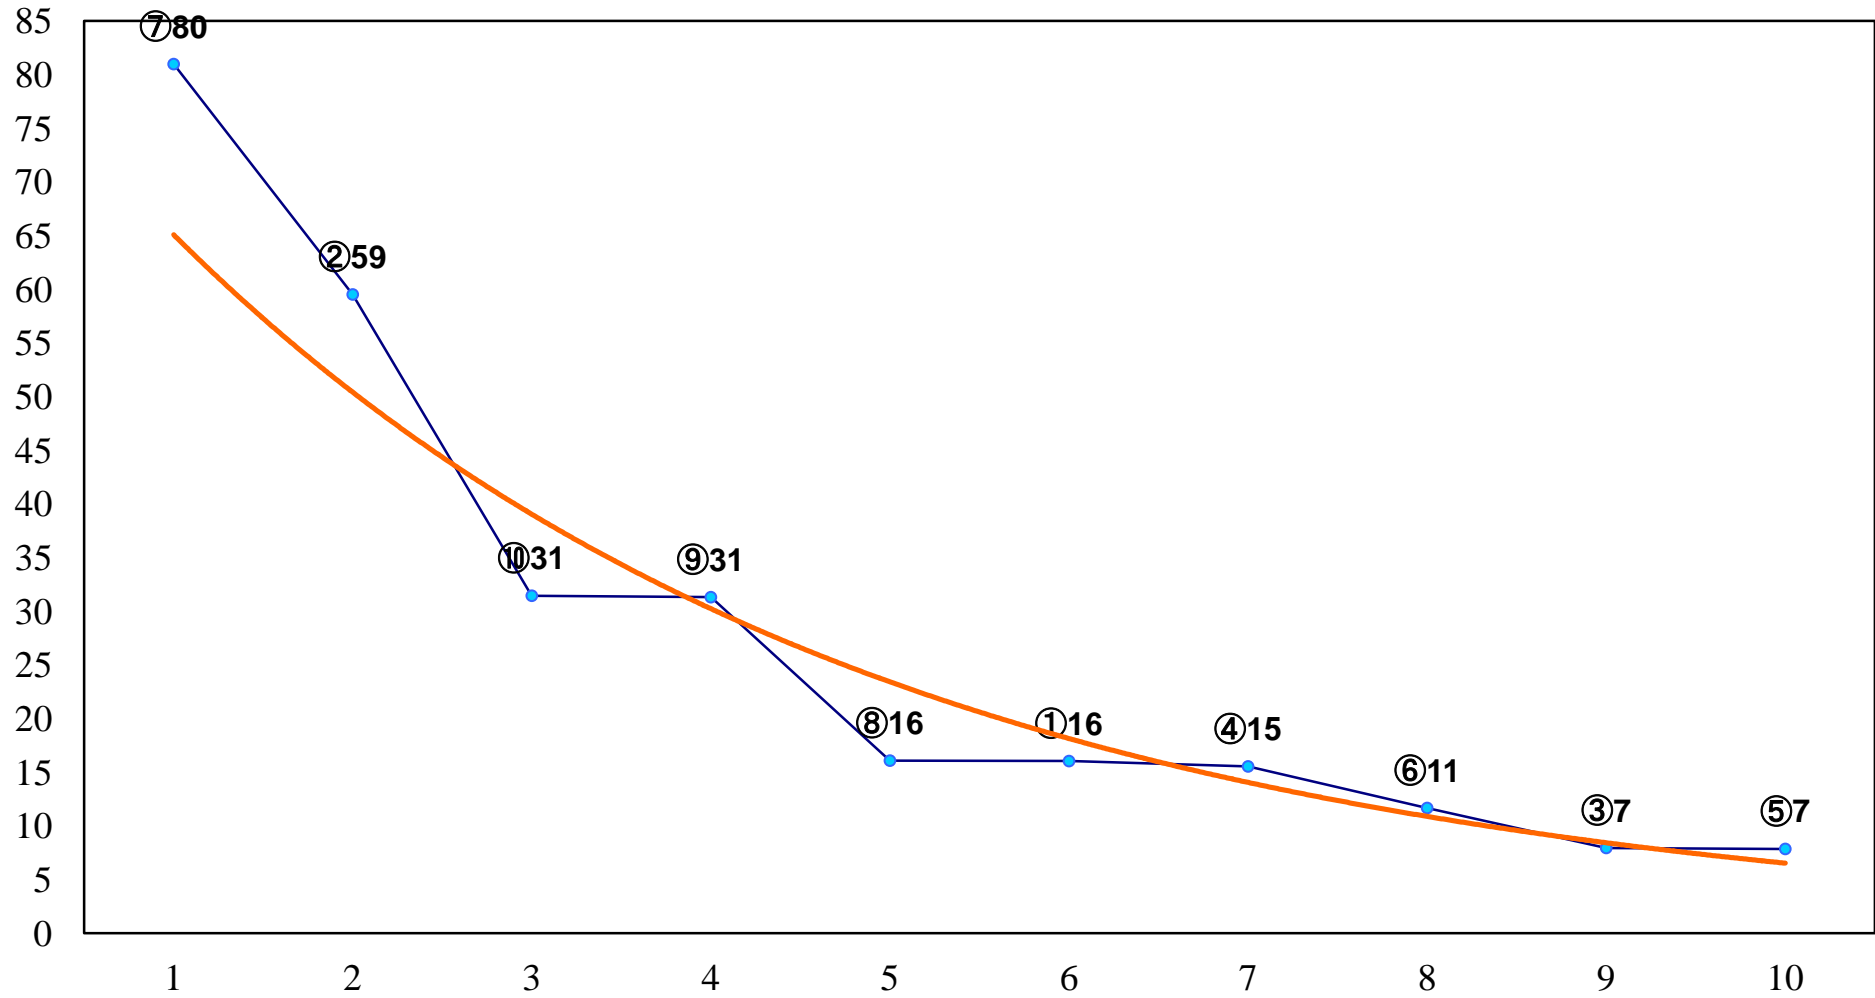

2016年09月06日(火) 船橋競馬 1R 15:00
C3六七 左1500m

2016年09月06日(火) 船橋競馬 2R 15:30
C3六七 左1200m

2016年09月06日(火) 船橋競馬 3R 16:00
3歳五六 左1200m

2016年09月06日(火) 船橋競馬 4R 16:30
3歳五六 左1500m

2016年09月06日(火) 船橋競馬 5R 17:00
天晴記念2歳二 左1200m