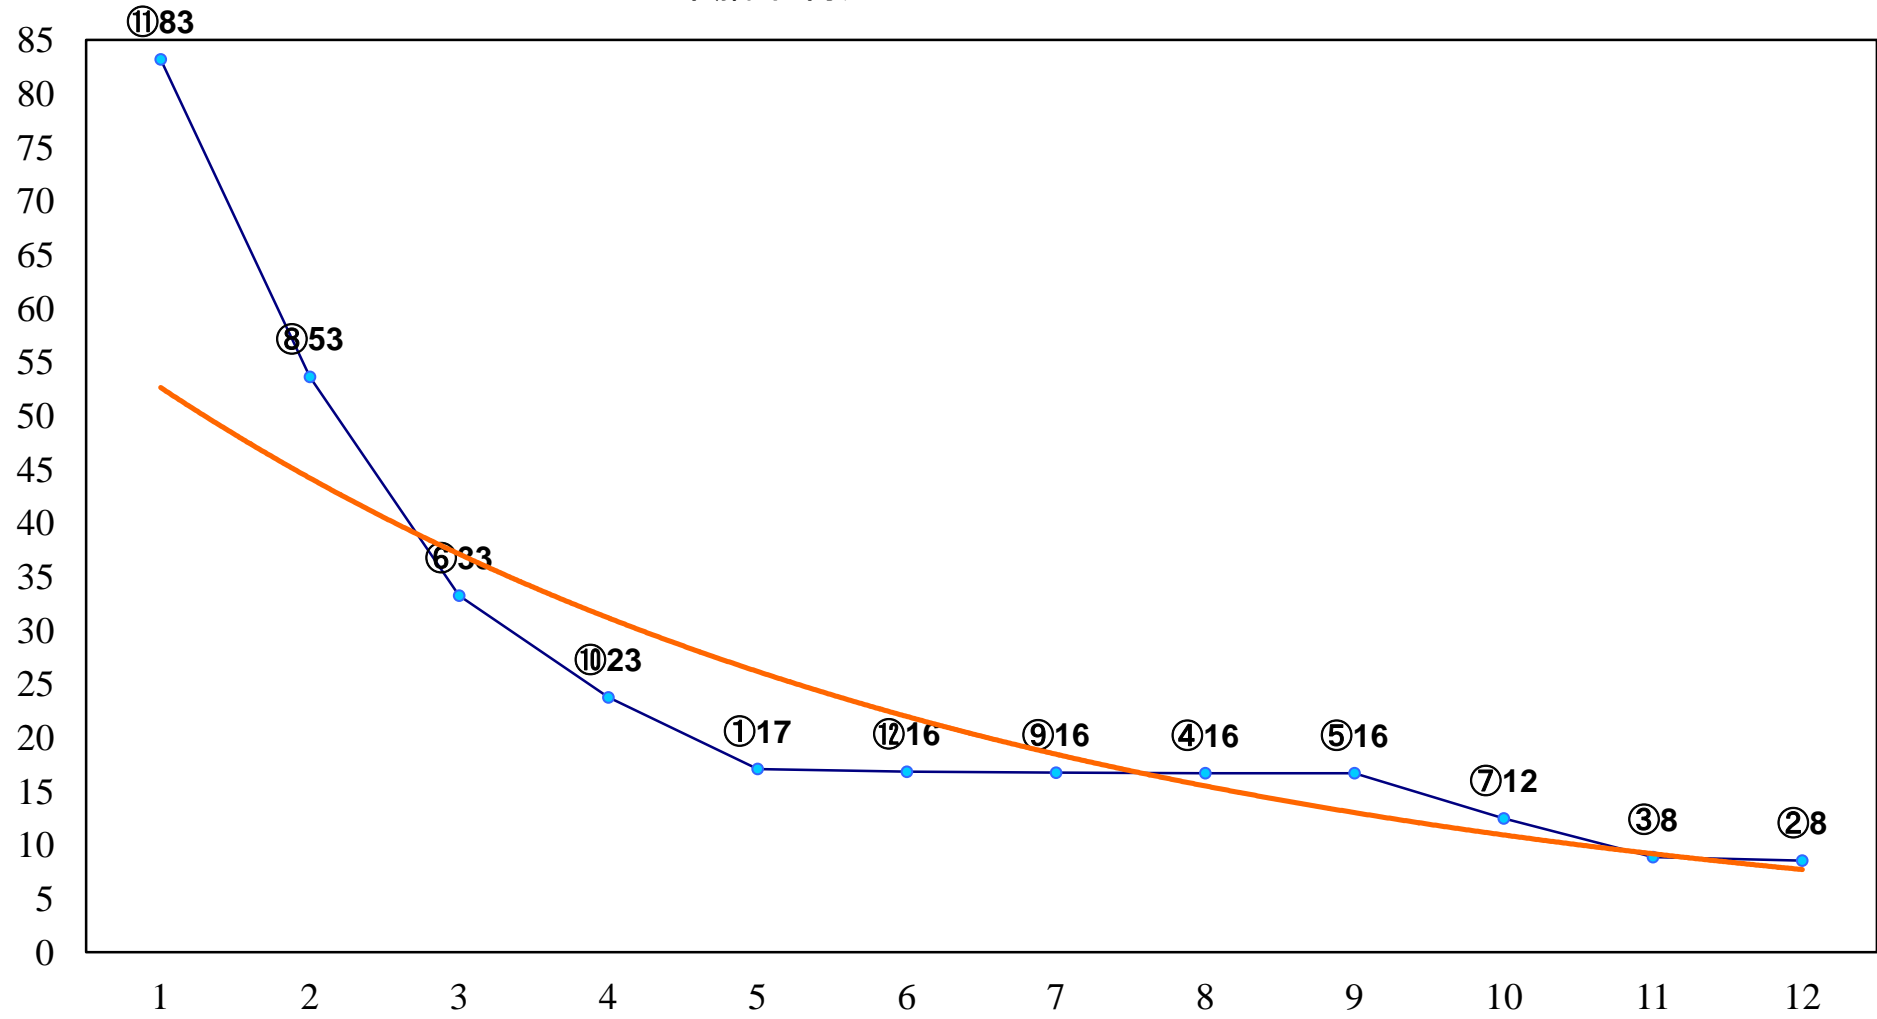

2016年09月06日(火) 船橋競馬 7R 18:00
C2二 左1500m

2016年09月06日(火) 船橋競馬 8R 18:30

C2選抜馬 左1000m

2016年09月06日(火) 船橋競馬 9R 19:05
印旛沼特別C2一 左1600m

2016年09月06日(火) 船橋競馬 10R 19:40
J交 ナイスブーツ特別C1未格中央競馬会 左1600m

2016年09月06日(火) 船橋競馬 11R 20:15
桑島孝春記念B1B2選抜馬 左1200m