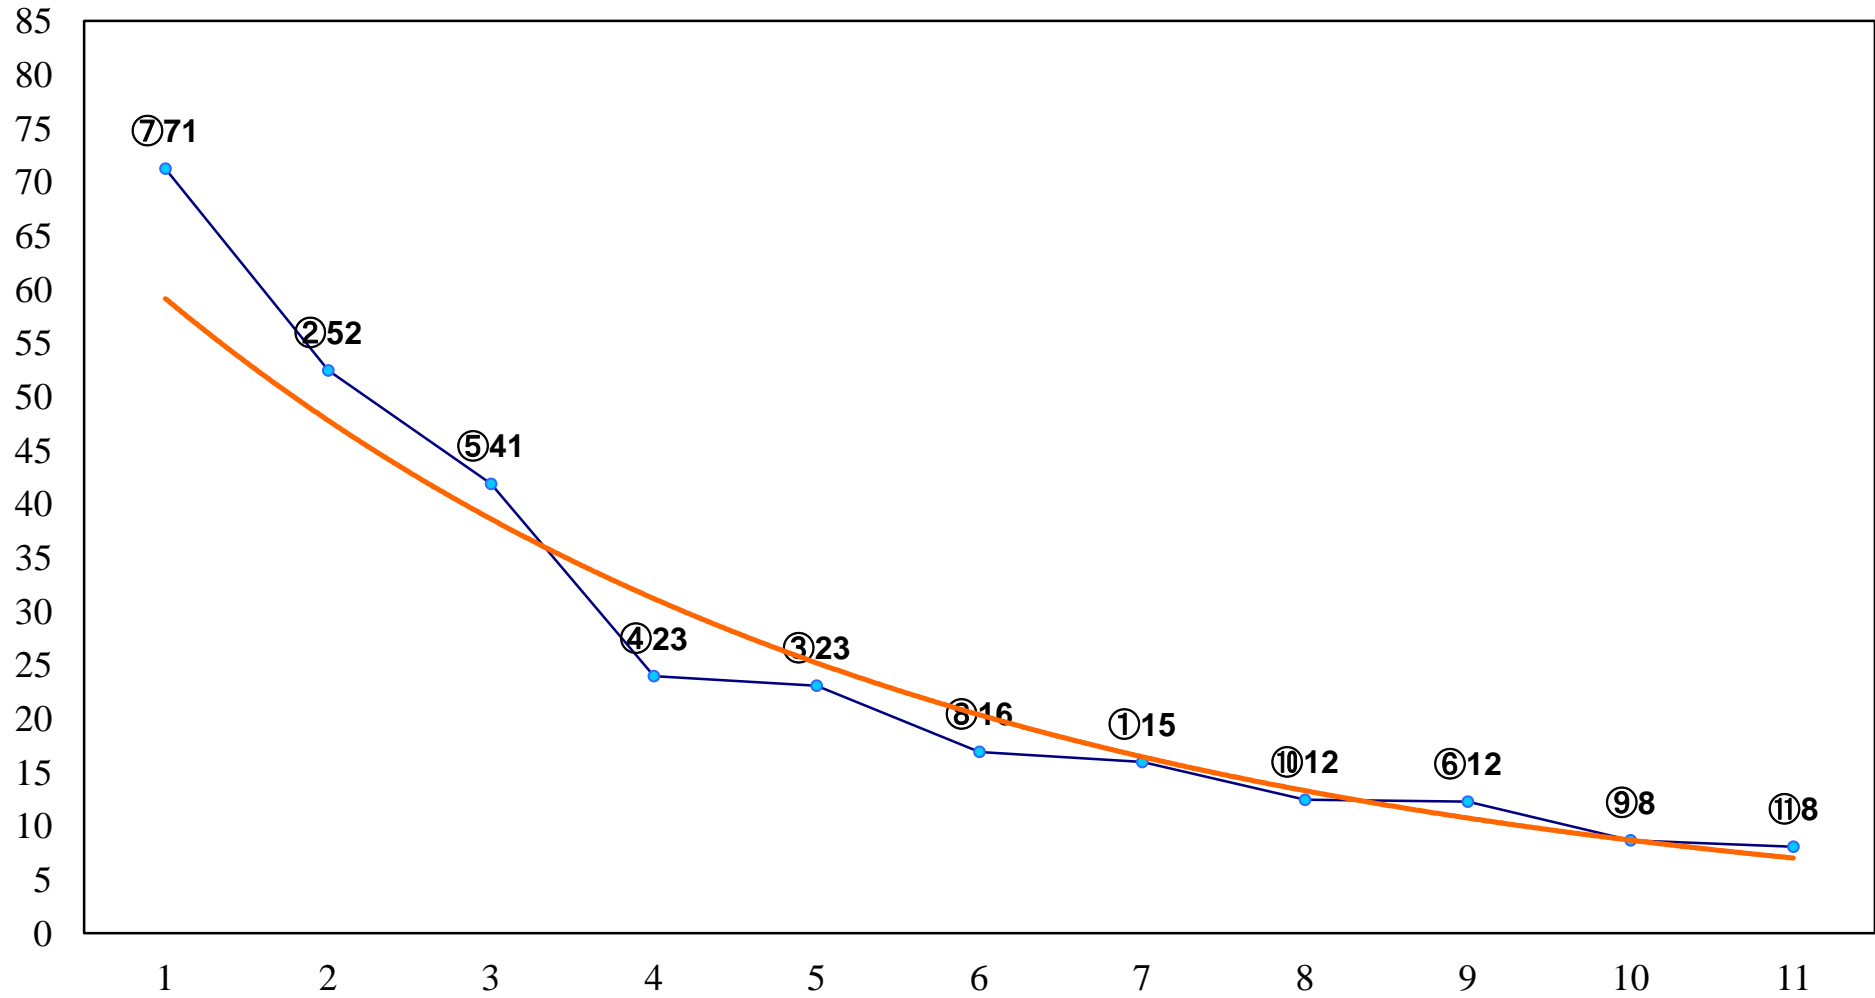

2016年09月06日(火) 船橋競馬 1R 15:00
C3六七 左1500m

2016年09月06日(火) 船橋競馬 2R 15:30
C3六七 左1200m

2016年09月06日(火) 船橋競馬 3R 16:00
3歳五六 左1200m

2016年09月06日(火) 船橋競馬 4R 16:30
3歳五六 左1500m

2016年09月06日(火) 船橋競馬 5R 17:00
天晴記念2歳二 左1200m