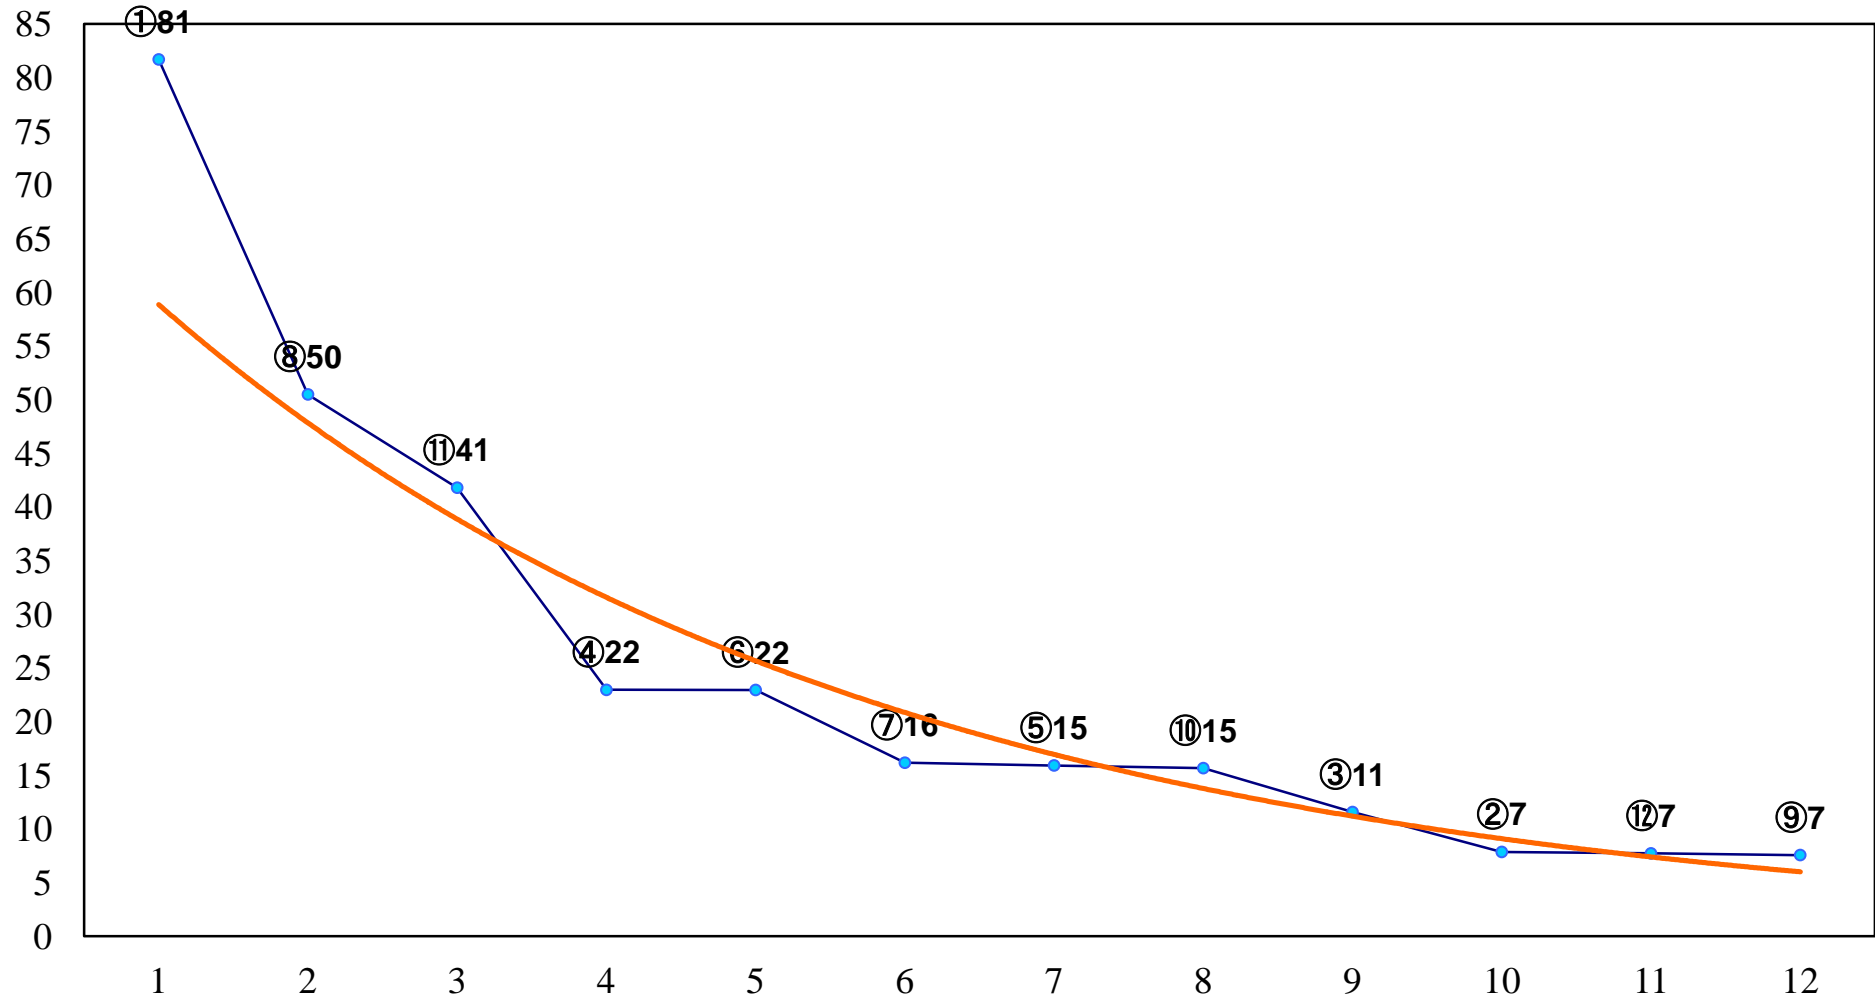

2016年09月06日(火) 船橋競馬 1R 15:00
C3六七 左1500m

2016年09月06日(火) 船橋競馬 2R 15:30
C3六七 左1200m

2016年09月06日(火) 船橋競馬 3R 16:00
3歳五六 左1200m

2016年09月06日(火) 船橋競馬 4R 16:30
3歳五六 左1500m

2016年09月06日(火) 船橋競馬 5R 17:00
天晴記念2歳二 左1200m