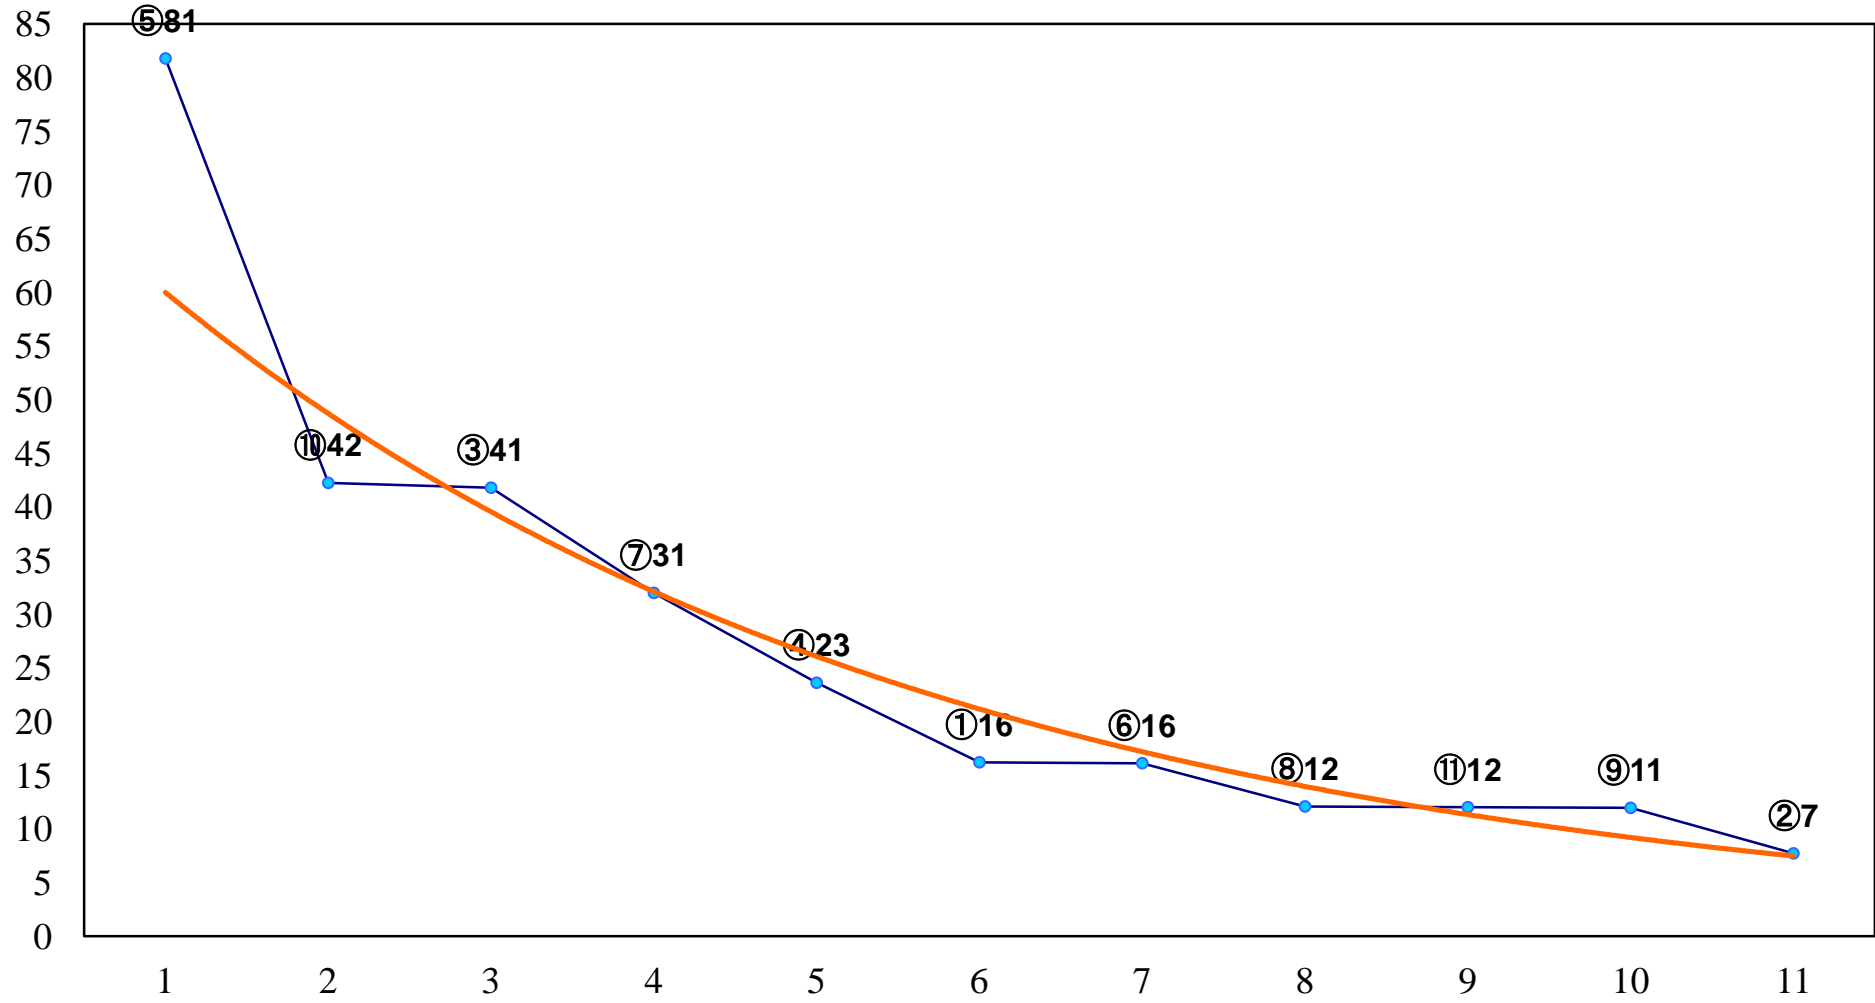

2016年09月06日(火) 船橋競馬 1R 15:00
C3六七 左1500m

2016年09月06日(火) 船橋競馬 2R 15:30
C3六七 左1200m

2016年09月06日(火) 船橋競馬 3R 16:00
3歳五六 左1200m

2016年09月06日(火) 船橋競馬 4R 16:30
3歳五六 左1500m

2016年09月06日(火) 船橋競馬 5R 17:00
天晴記念2歳二 左1200m