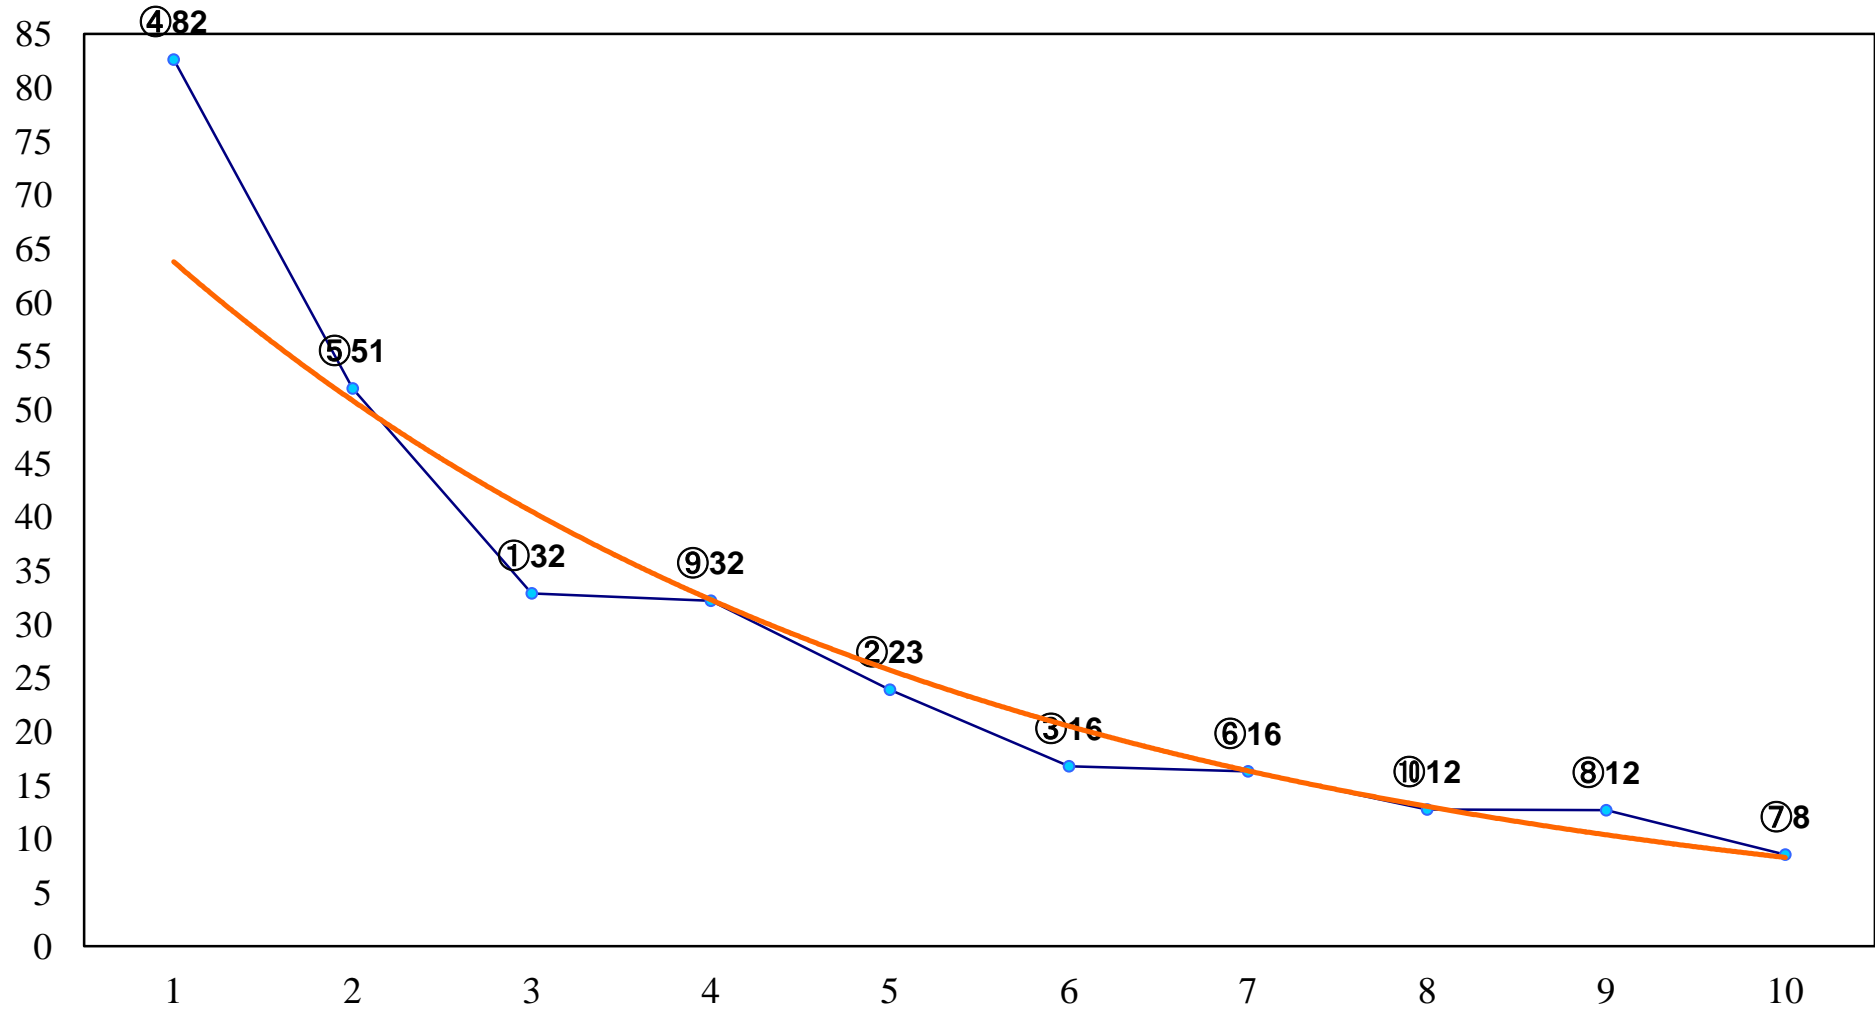

2016年09月06日(火) 船橋競馬 7R 18:00
C2二 左1500m