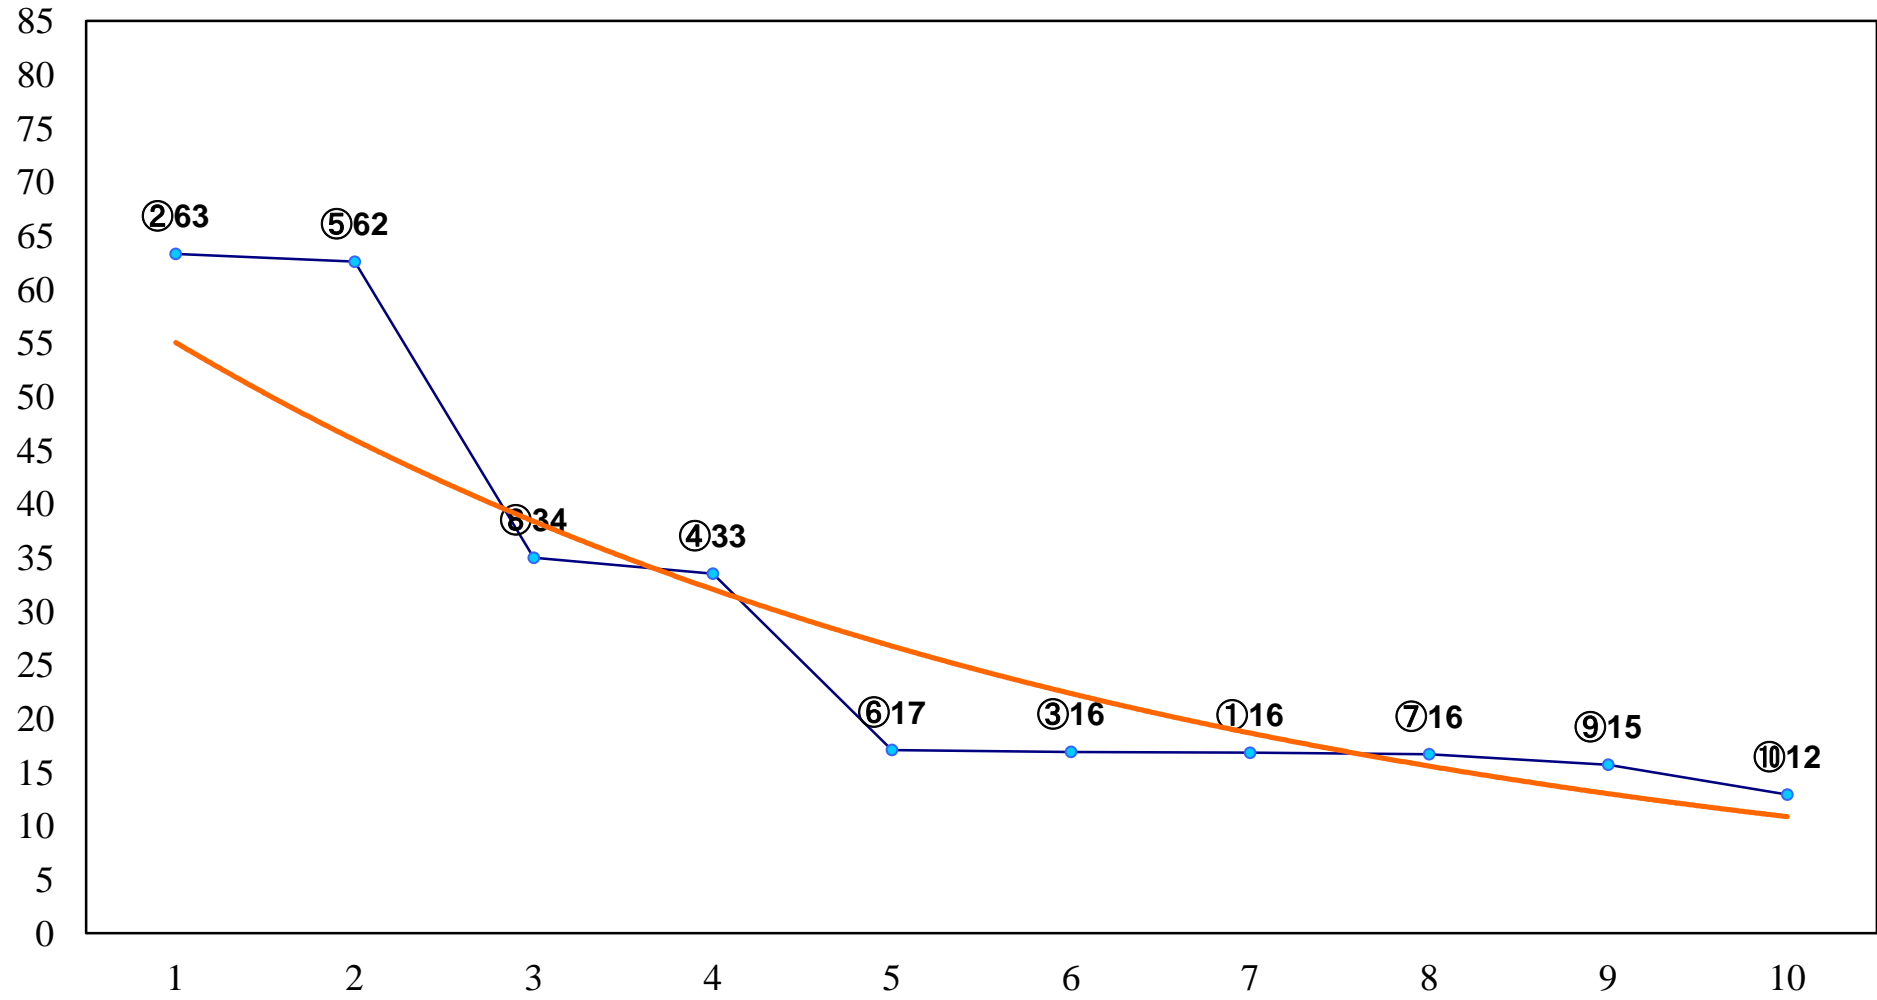

2016年09月09日(金) 川崎競馬 11R 20:15
伊勢原観光道灌まつり記念B1二B2一 左1600m

2016年09月09日(金) 川崎競馬 12R 20:50
伊勢原市公式キャラクター・クルリンC2ー 左1600m