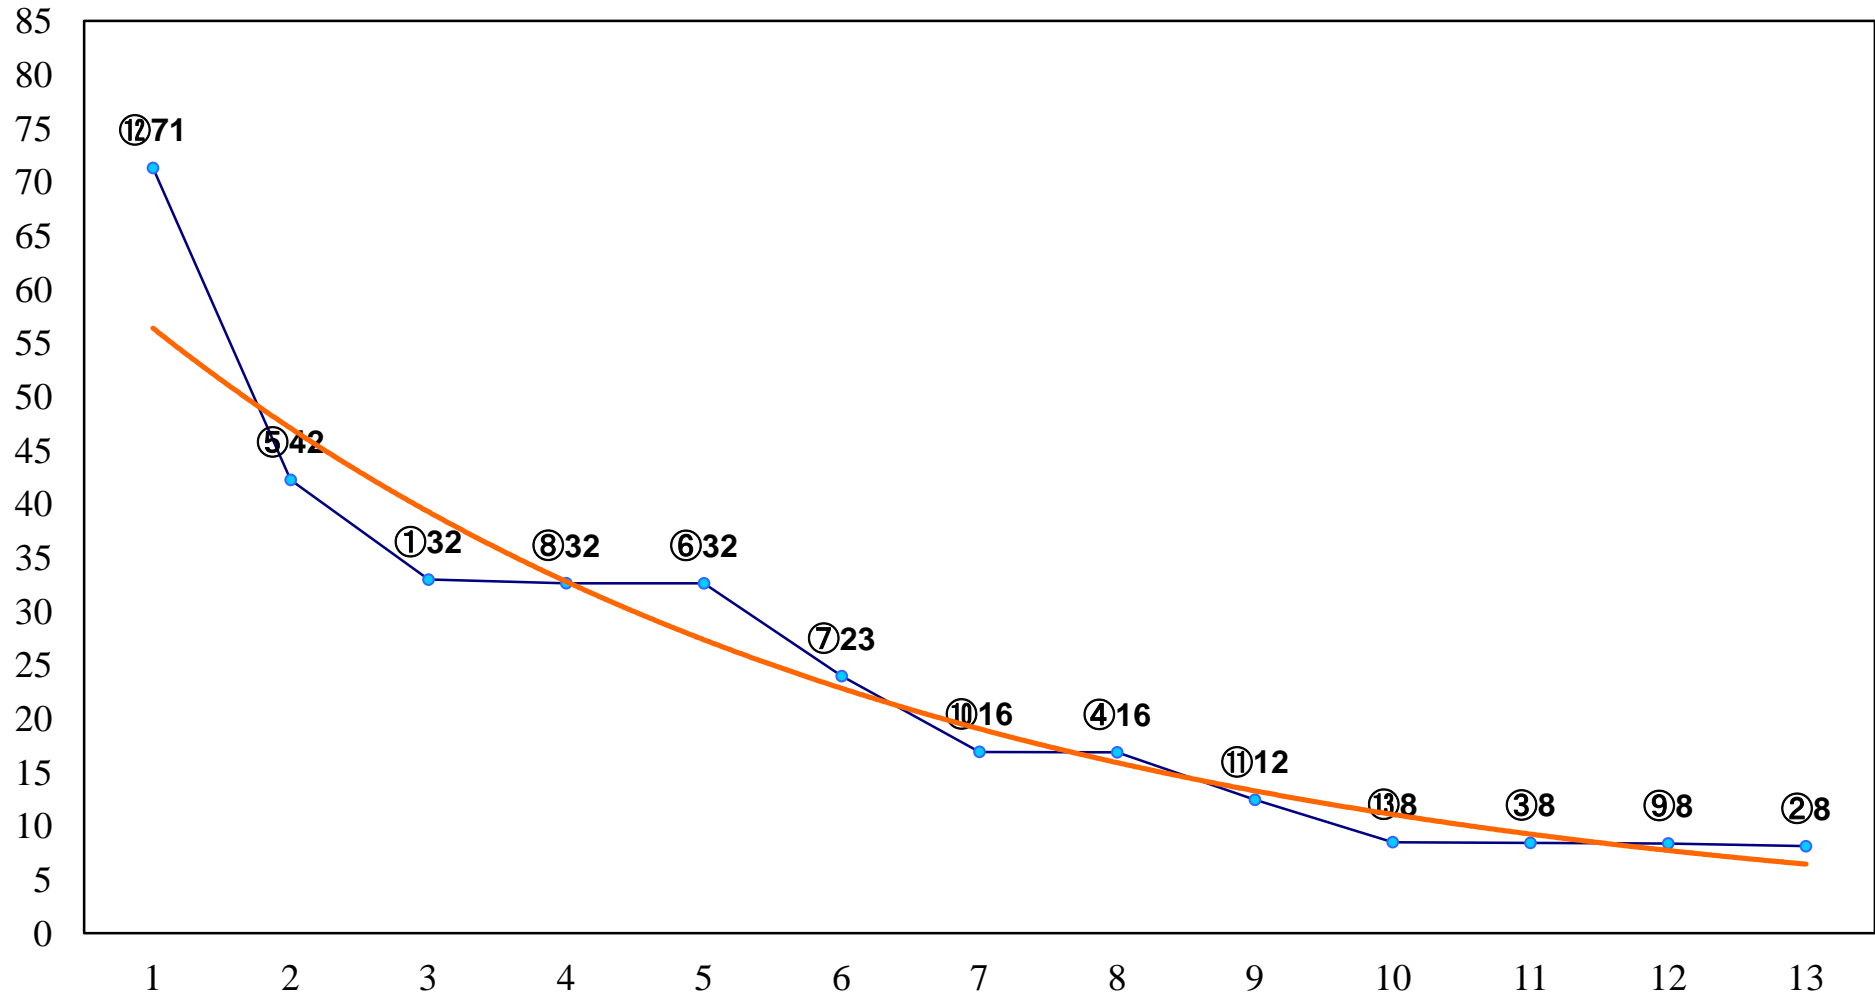

2016年09月09日(金) 川崎競馬 6R 17:30
C2三 四 五 左1500m