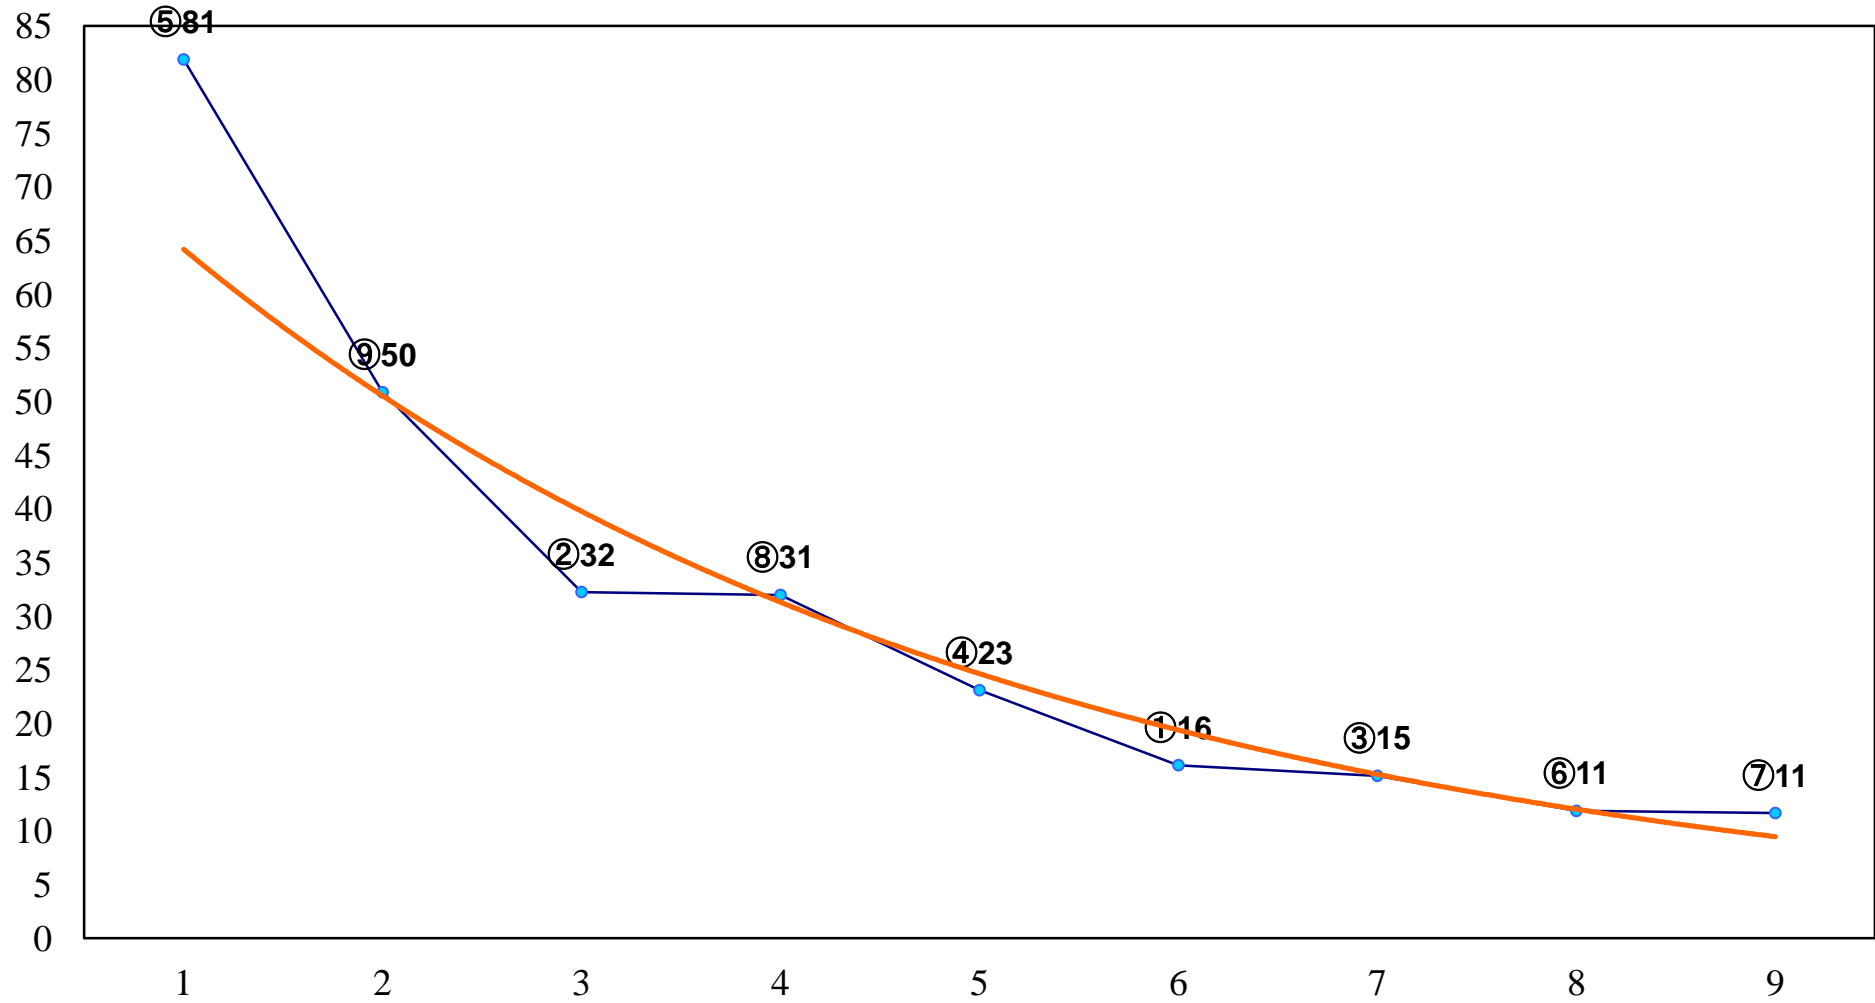

2016年09月09日(金) 川崎競馬 2R 15:30
3歳2イ 左1500m