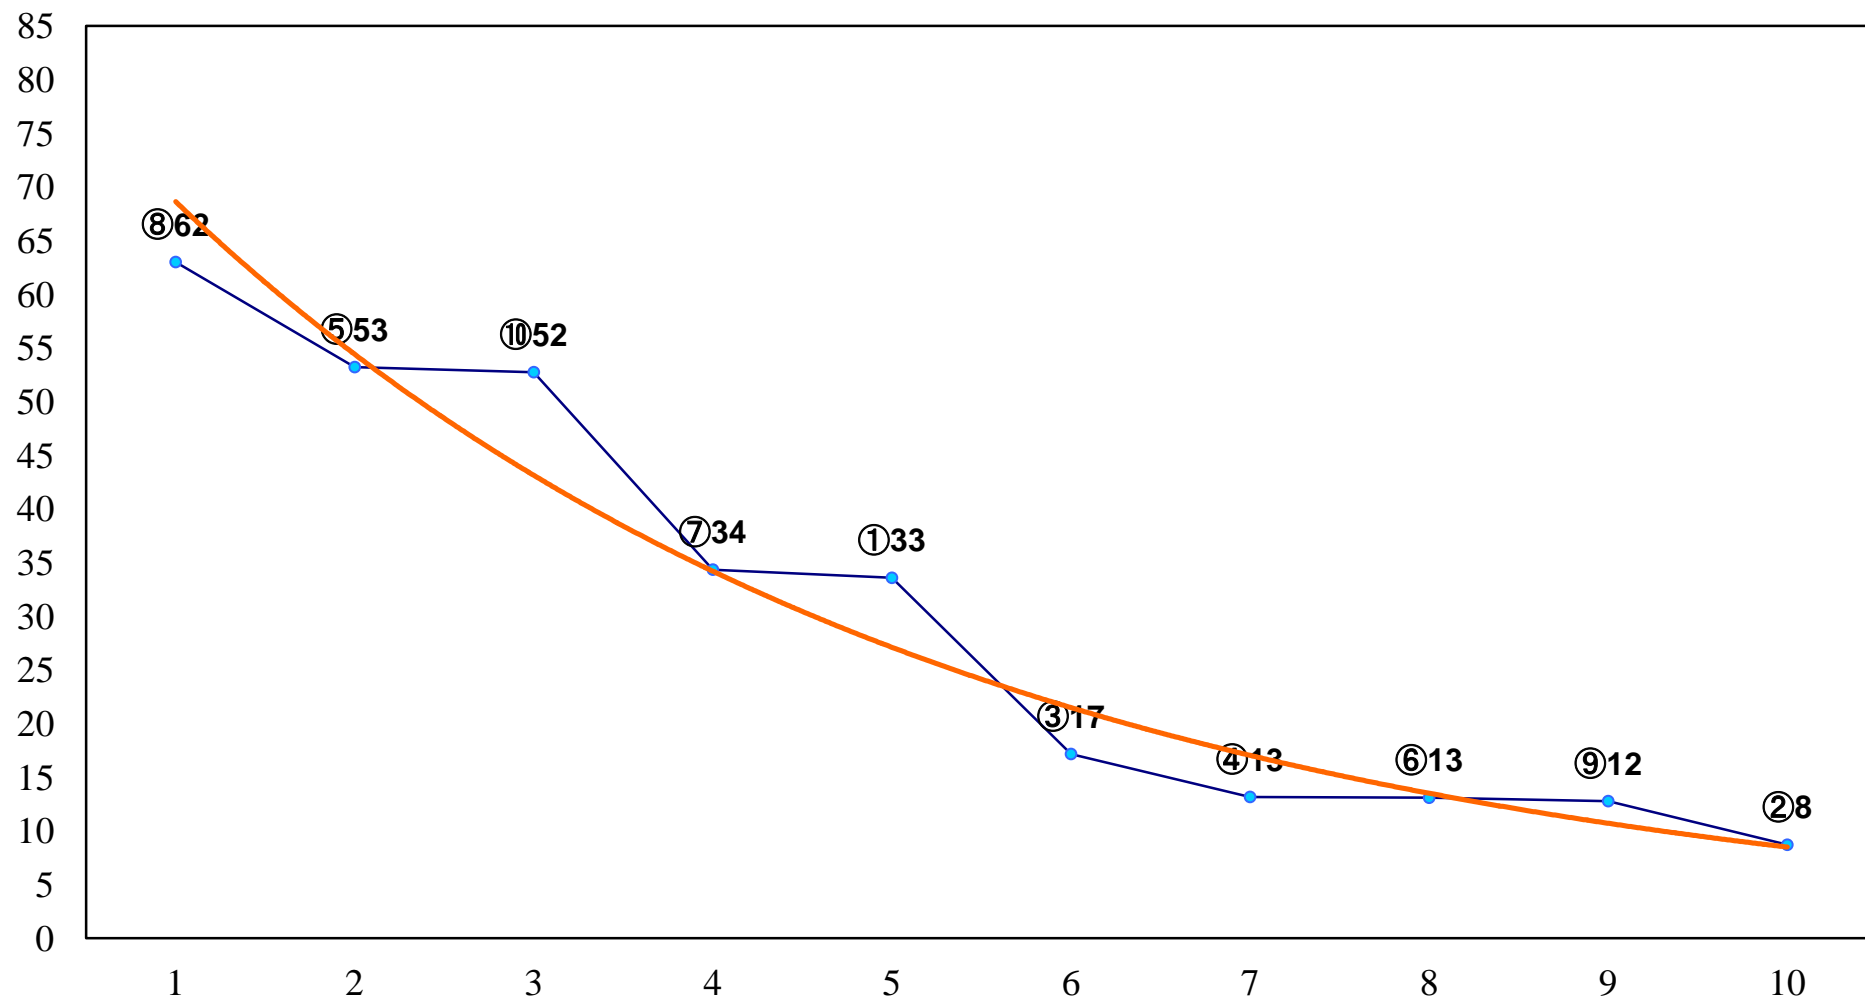

2016年09月09日(金) 川崎競馬 11R 20:15
伊勢原観光道灌まつり記念B1二B2一 左1600m

2016年09月09日(金) 川崎競馬 12R 20:50
伊勢原市公式キャラクター・クルリンC2ー 左1600m