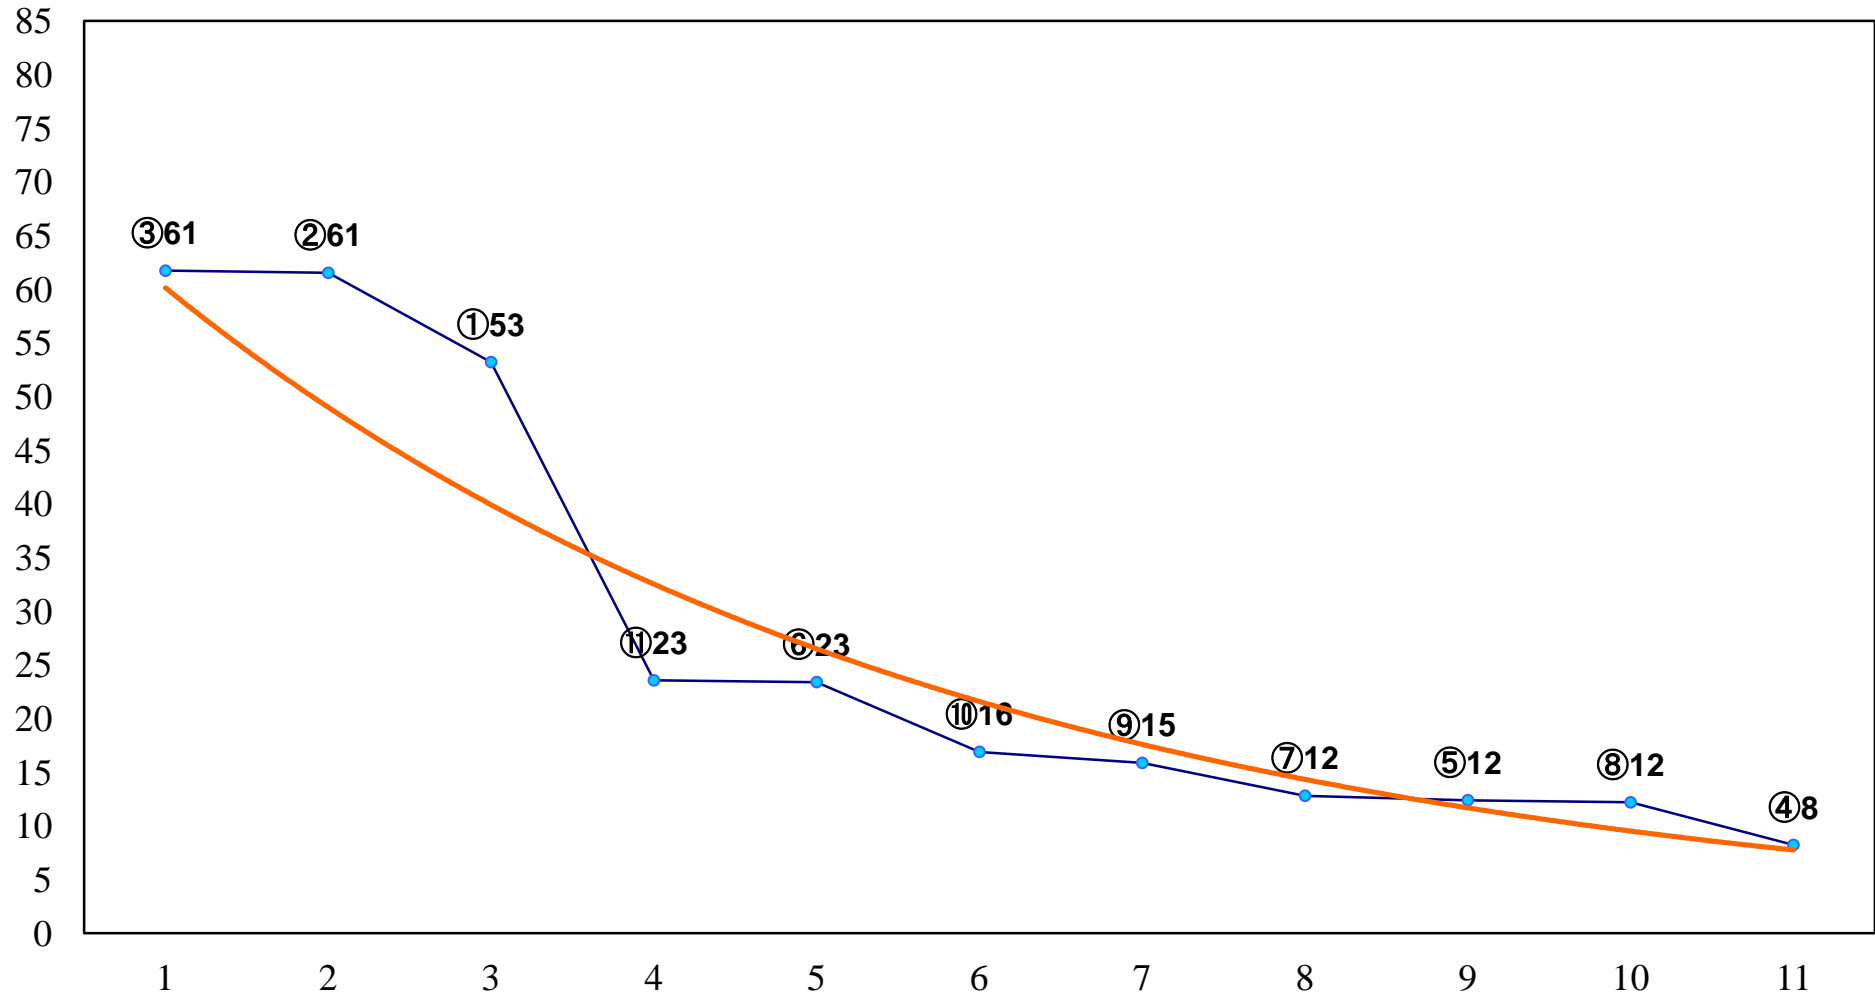

2016年09月09日(金) 川崎競馬 4R 16:30
あきなハッピーバースデー記念C3三 四 左1400m

2016年09月09日(金) 川崎競馬 3R 16:00
コスモス賞C3選定牝馬 左1400m