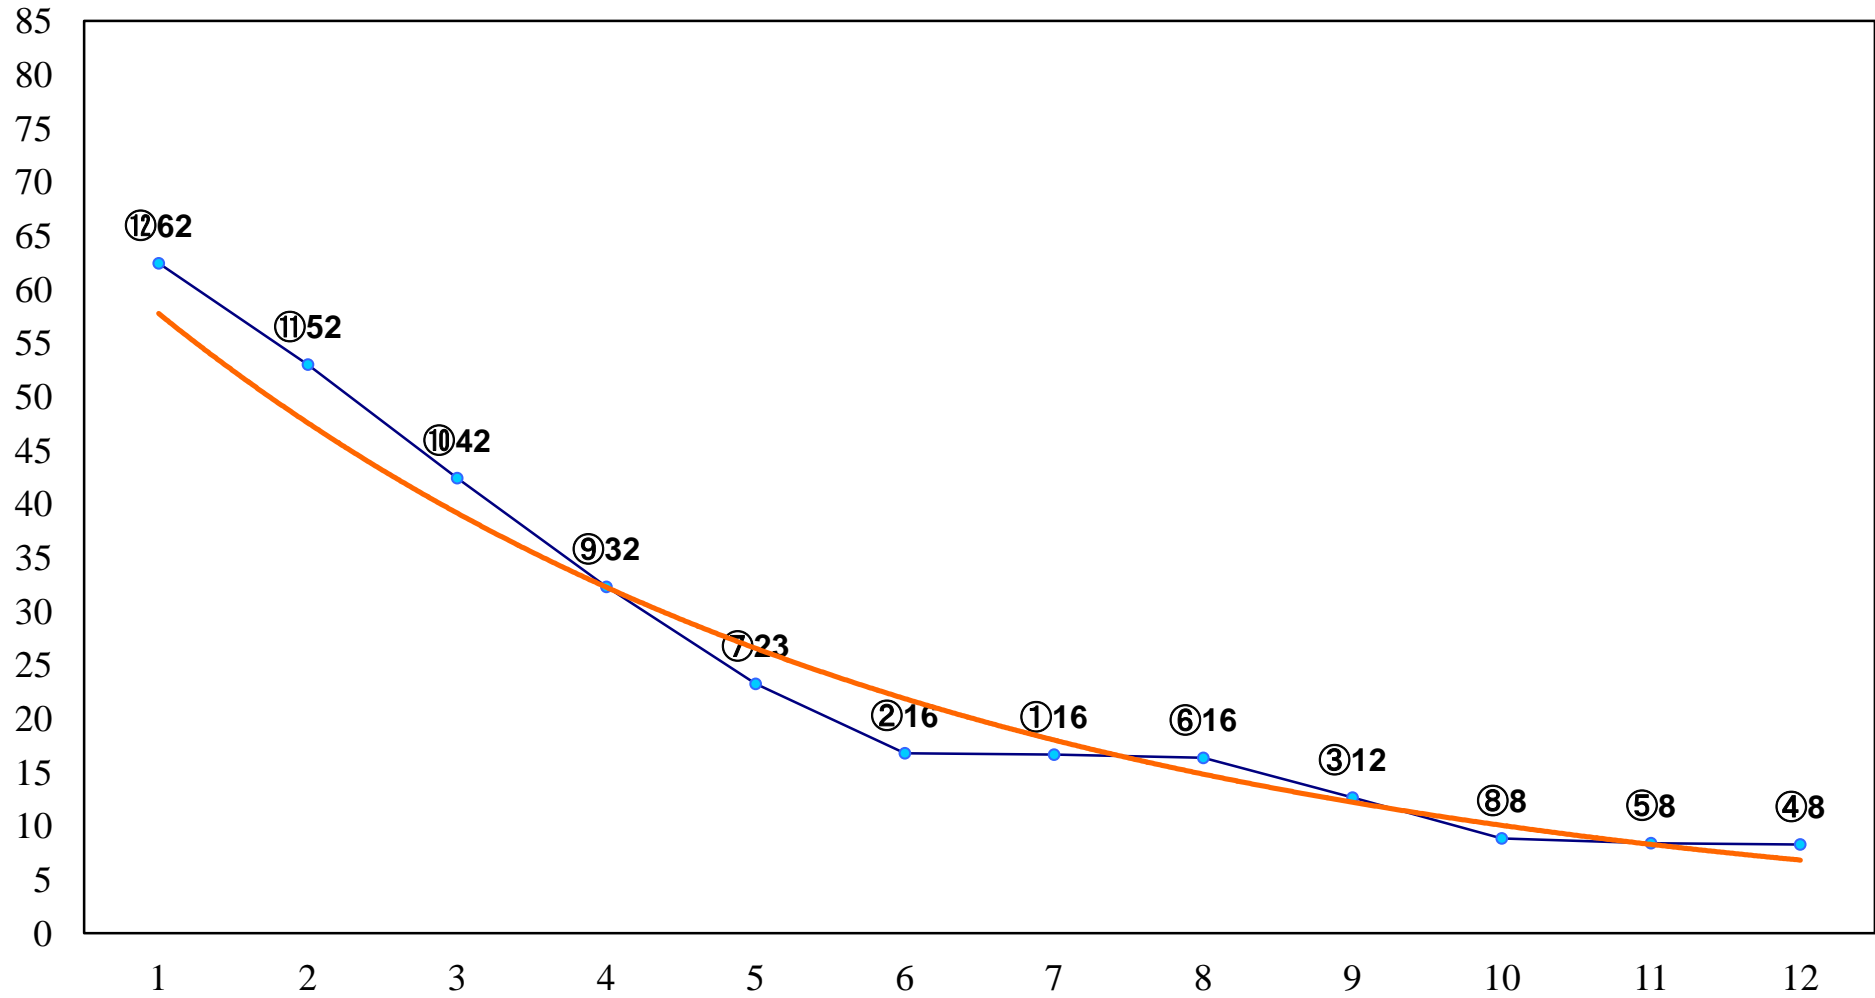

2016年09月09日(金) 川崎競馬 8R 18:30
C2三 四 五 左1400m