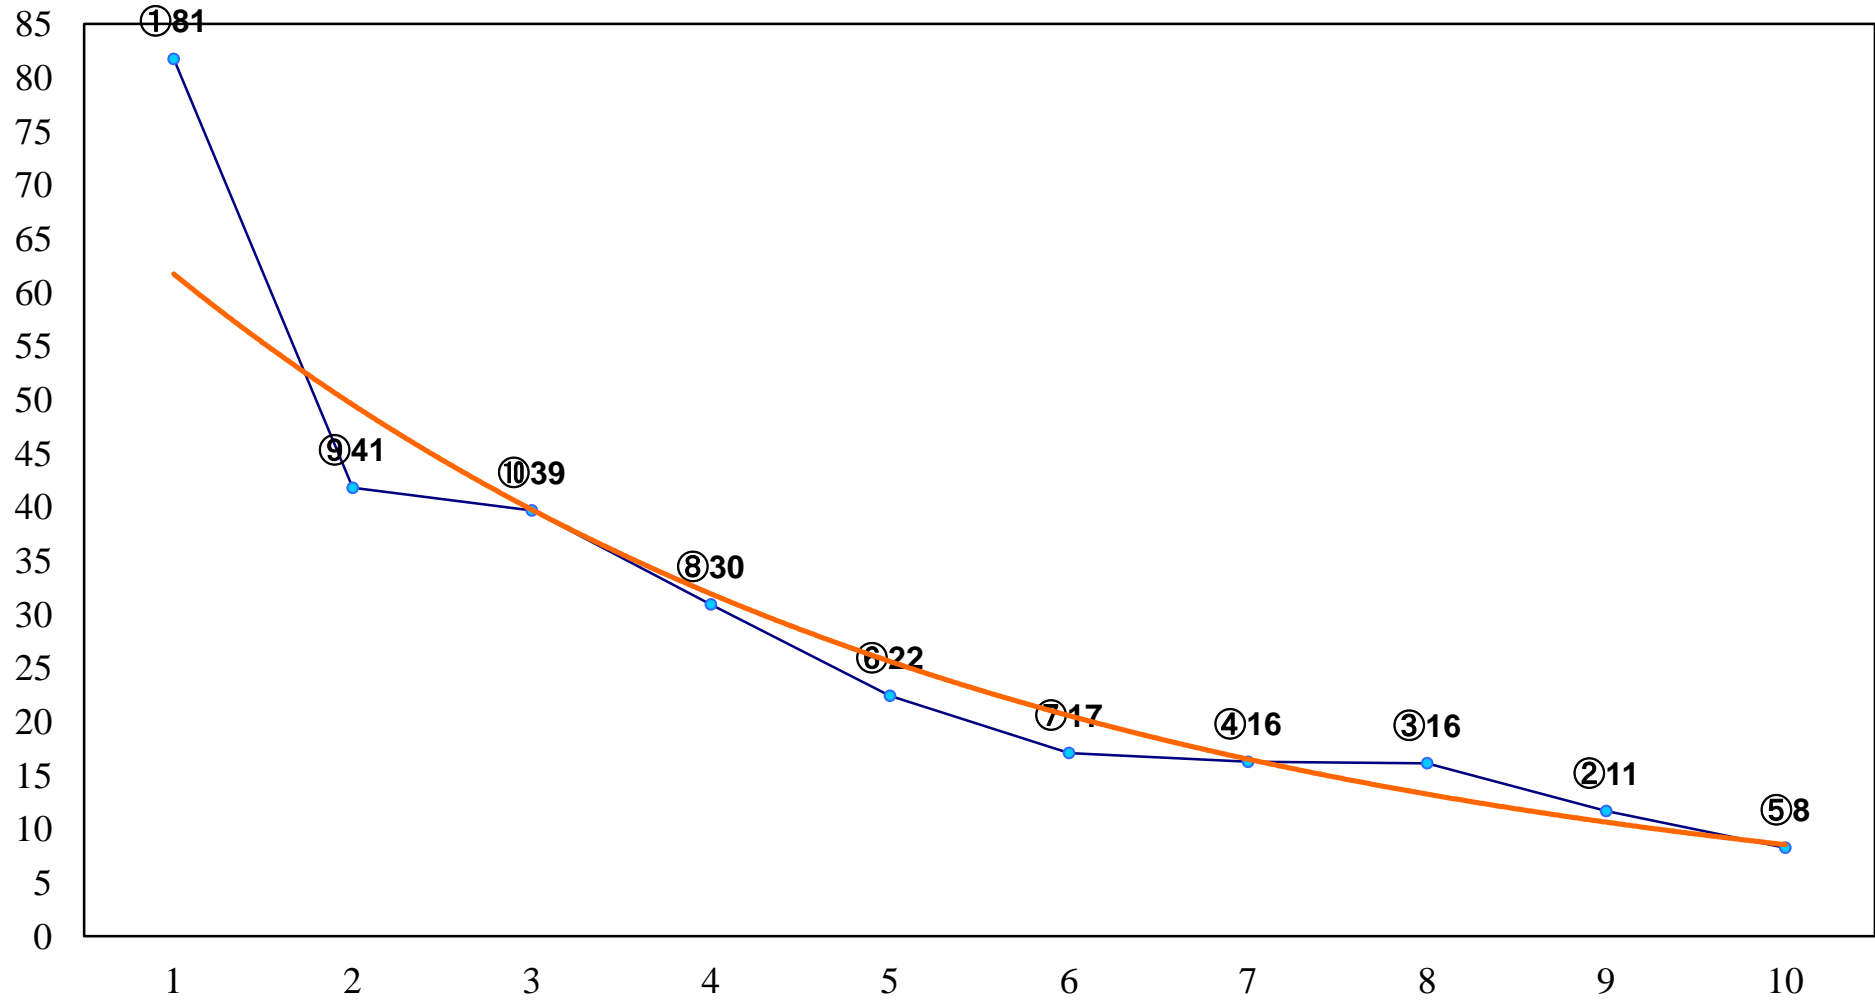

2016年09月09日(金) 川崎競馬 4R 16:30
あきなハッピーバースデー記念C3三 四 左1400m