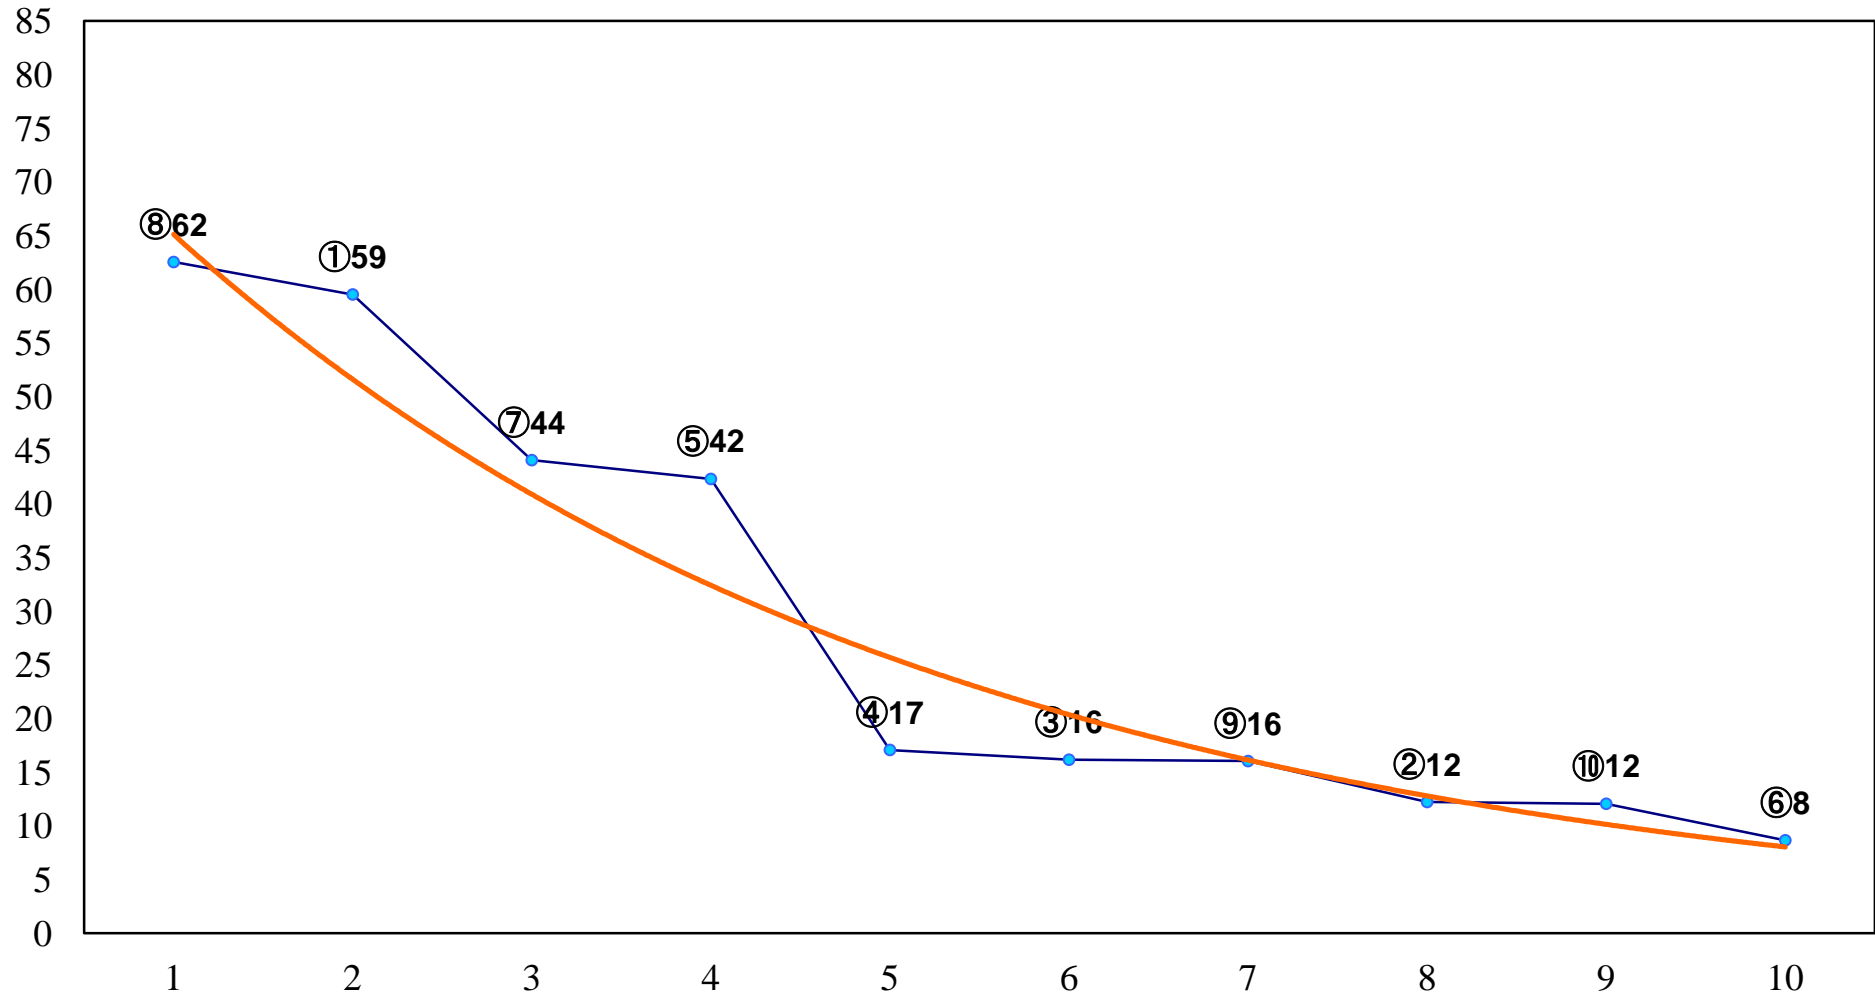

2016年09月09日(金) 川崎競馬 9R 19:05
ヤマドリ賞C1選定馬 左900m