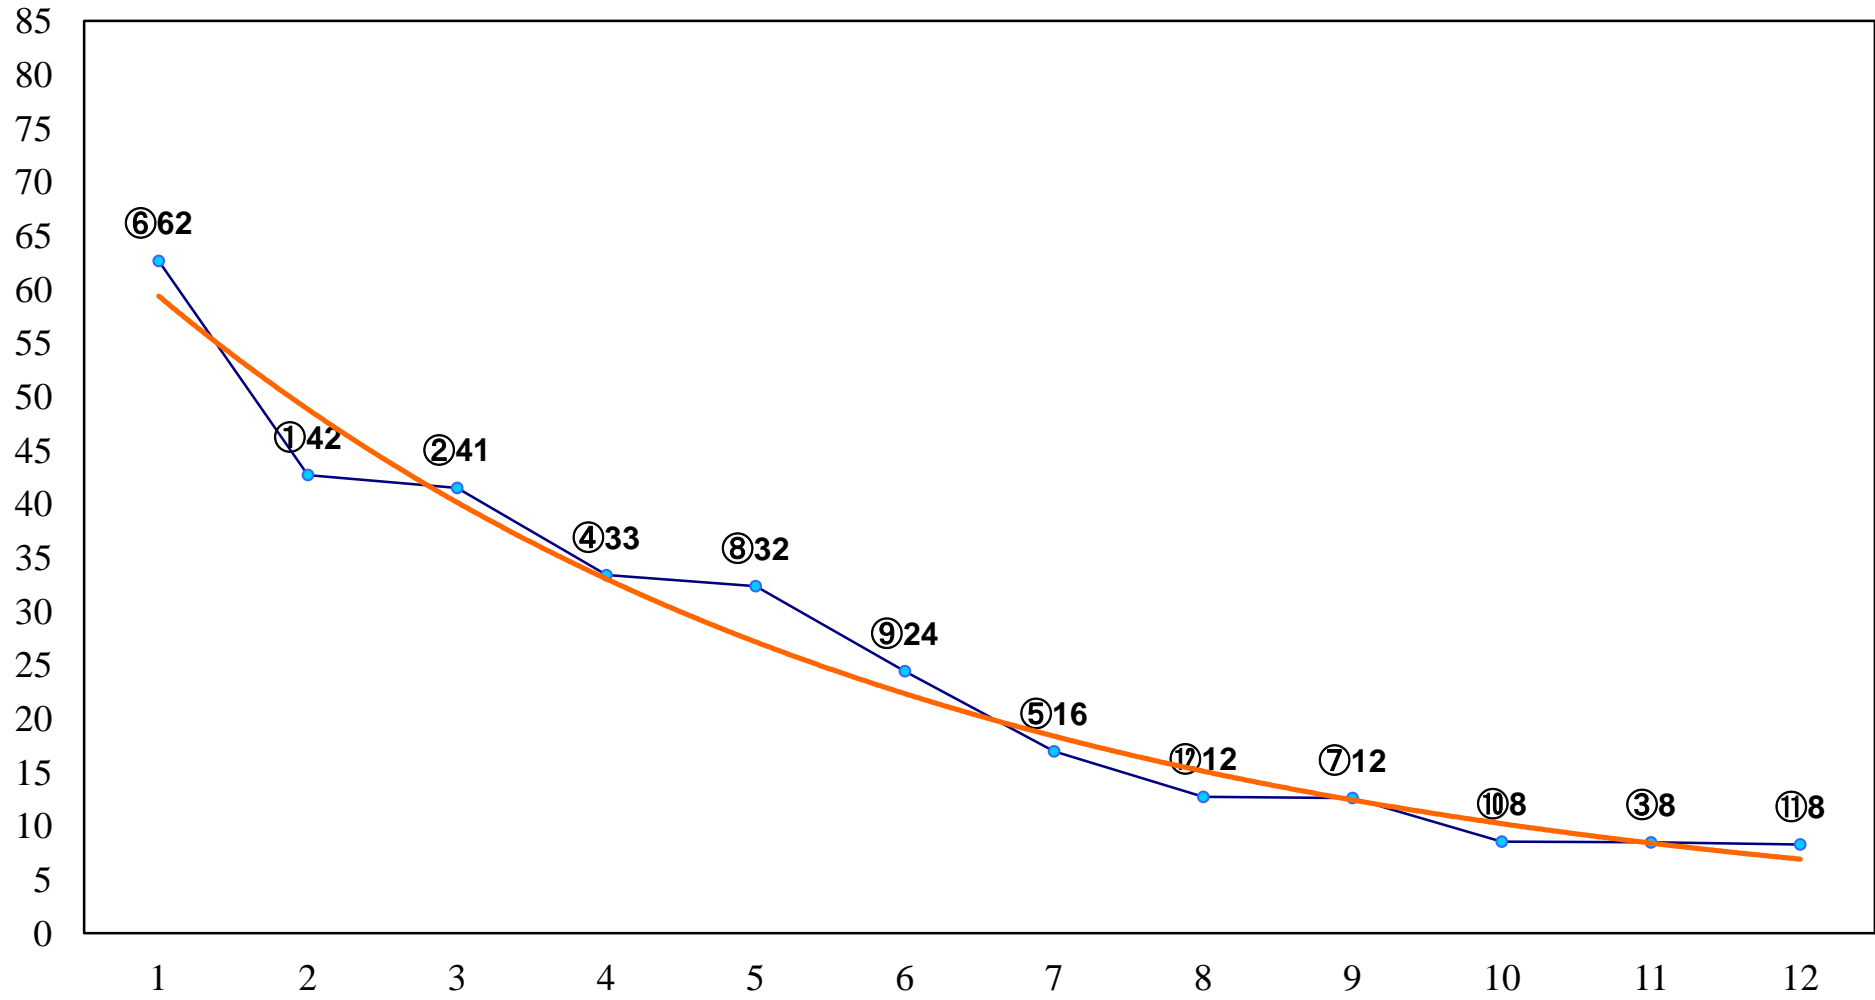

2016年09月09日(金) 川崎競馬 7R 18:00

C2三 四 五 左1400m