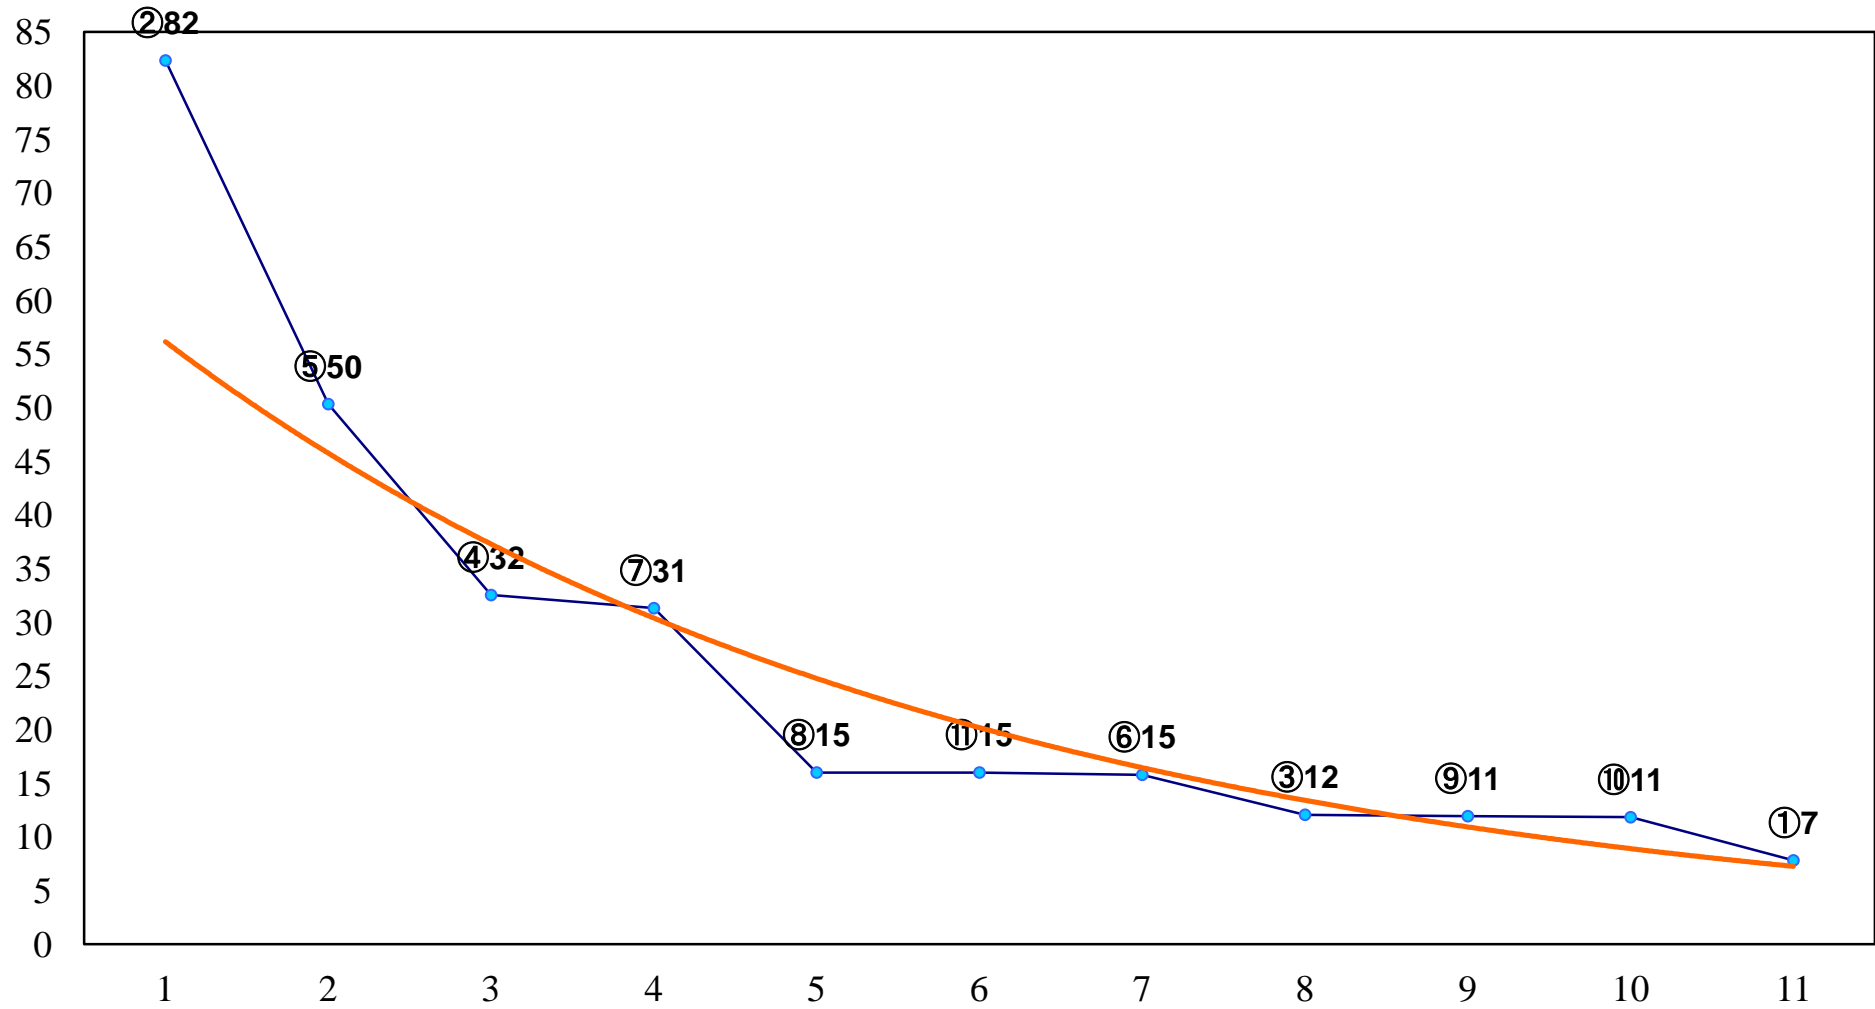

2016年09月09日(金) 川崎競馬 1R 15:00
3歳3口 左1500m