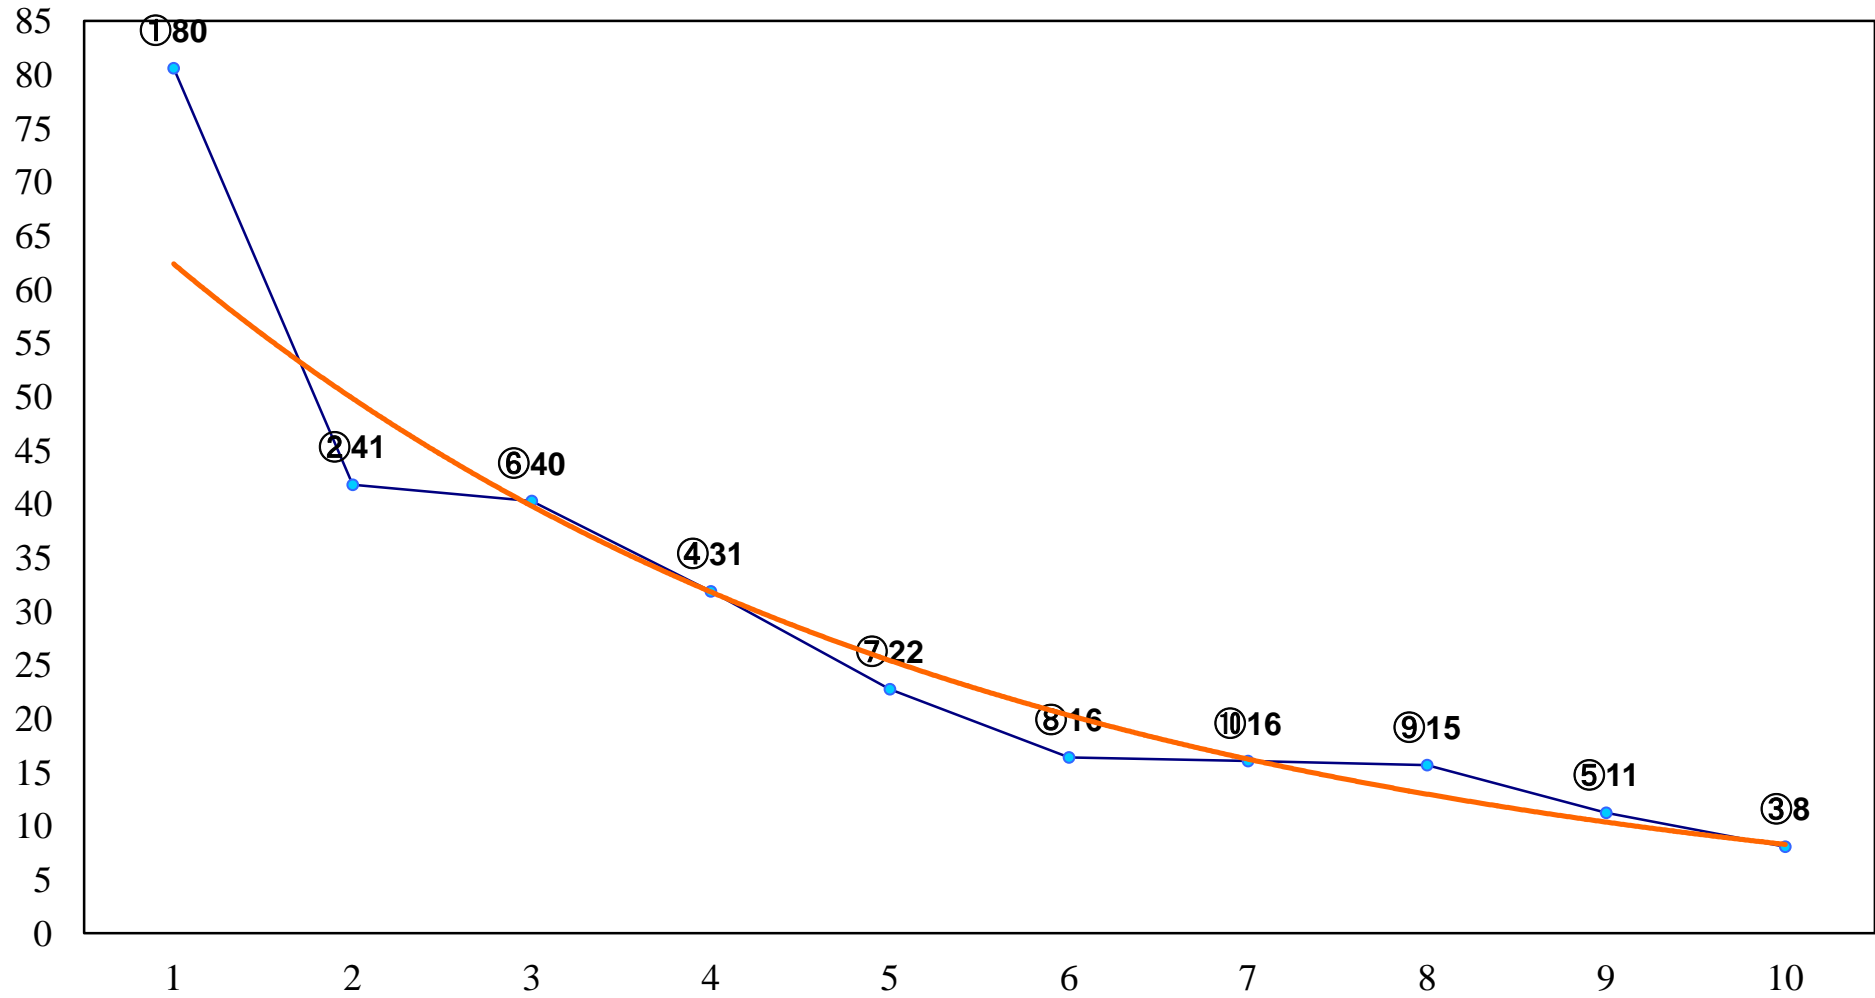

2016年09月09日(金) 川崎競馬 5R 17:00
のりちゃん☆ケイタマン☆お幸せC3三 四 左1400m