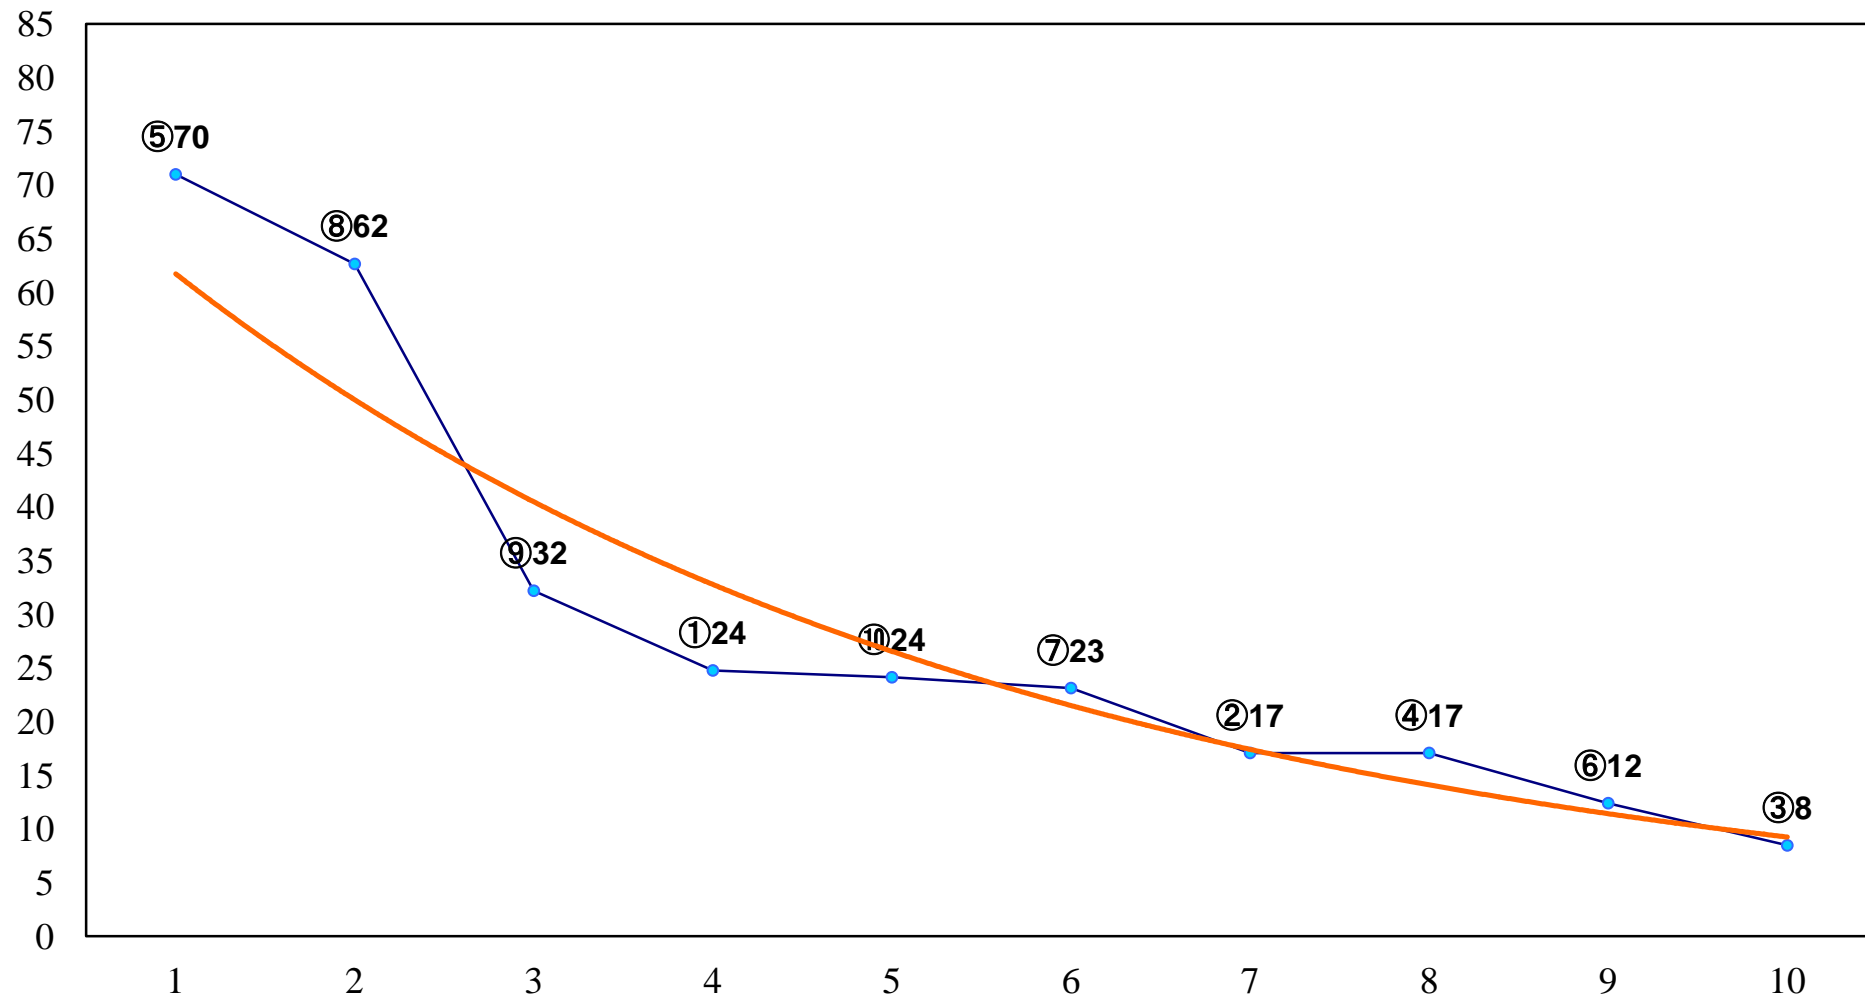

2016年09月13日(火) 川崎競馬 7R 18:00
秀一&紗弥子結婚記念大賞C1三 左1500m