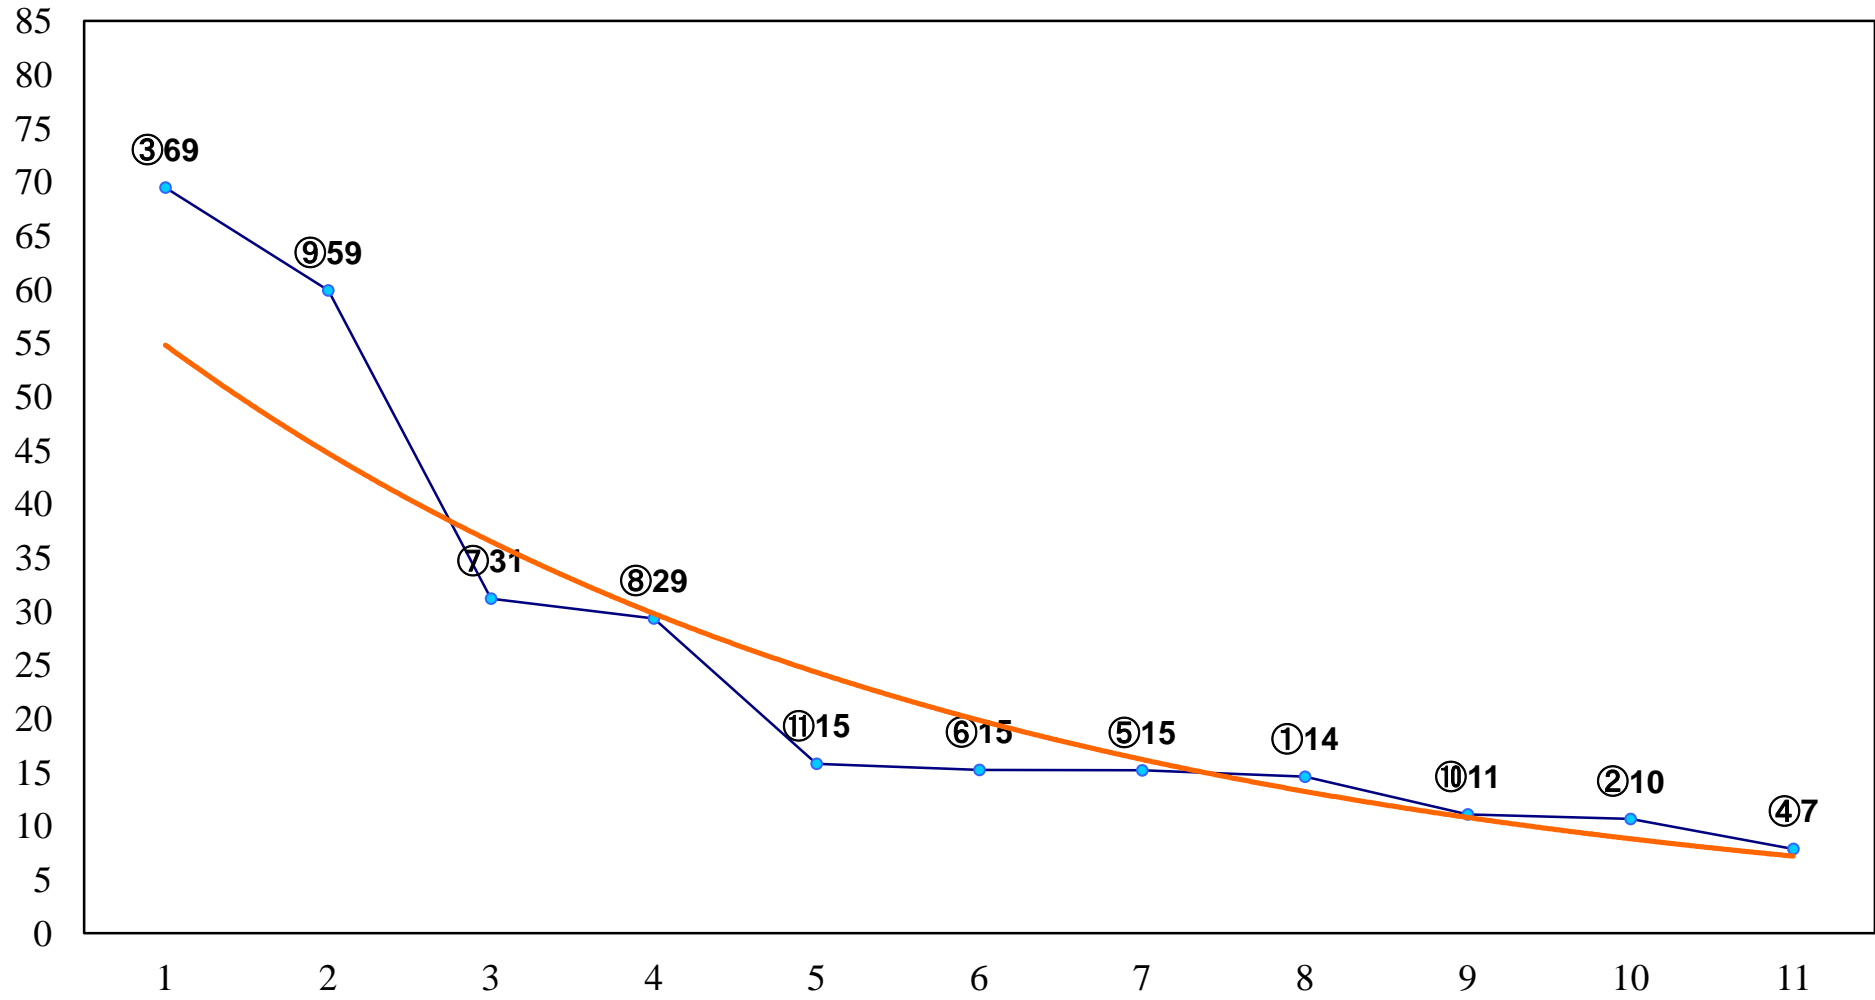

2016年09月13日(火) 川崎競馬 1R 15:00
2歳3 左1400m

2016年09月13日(火) 川崎競馬 2R 15:30
2歳2 左1400m

2016年09月13日(火) 川崎競馬 3R 16:00
3歳6 左1400m

2016年09月13日(火) 川崎競馬 4R 16:30
秋風賞3歳未格付選定馬 左900m

2016年09月13日(火) 川崎競馬 5R 17:00
C3一 二 左1500m