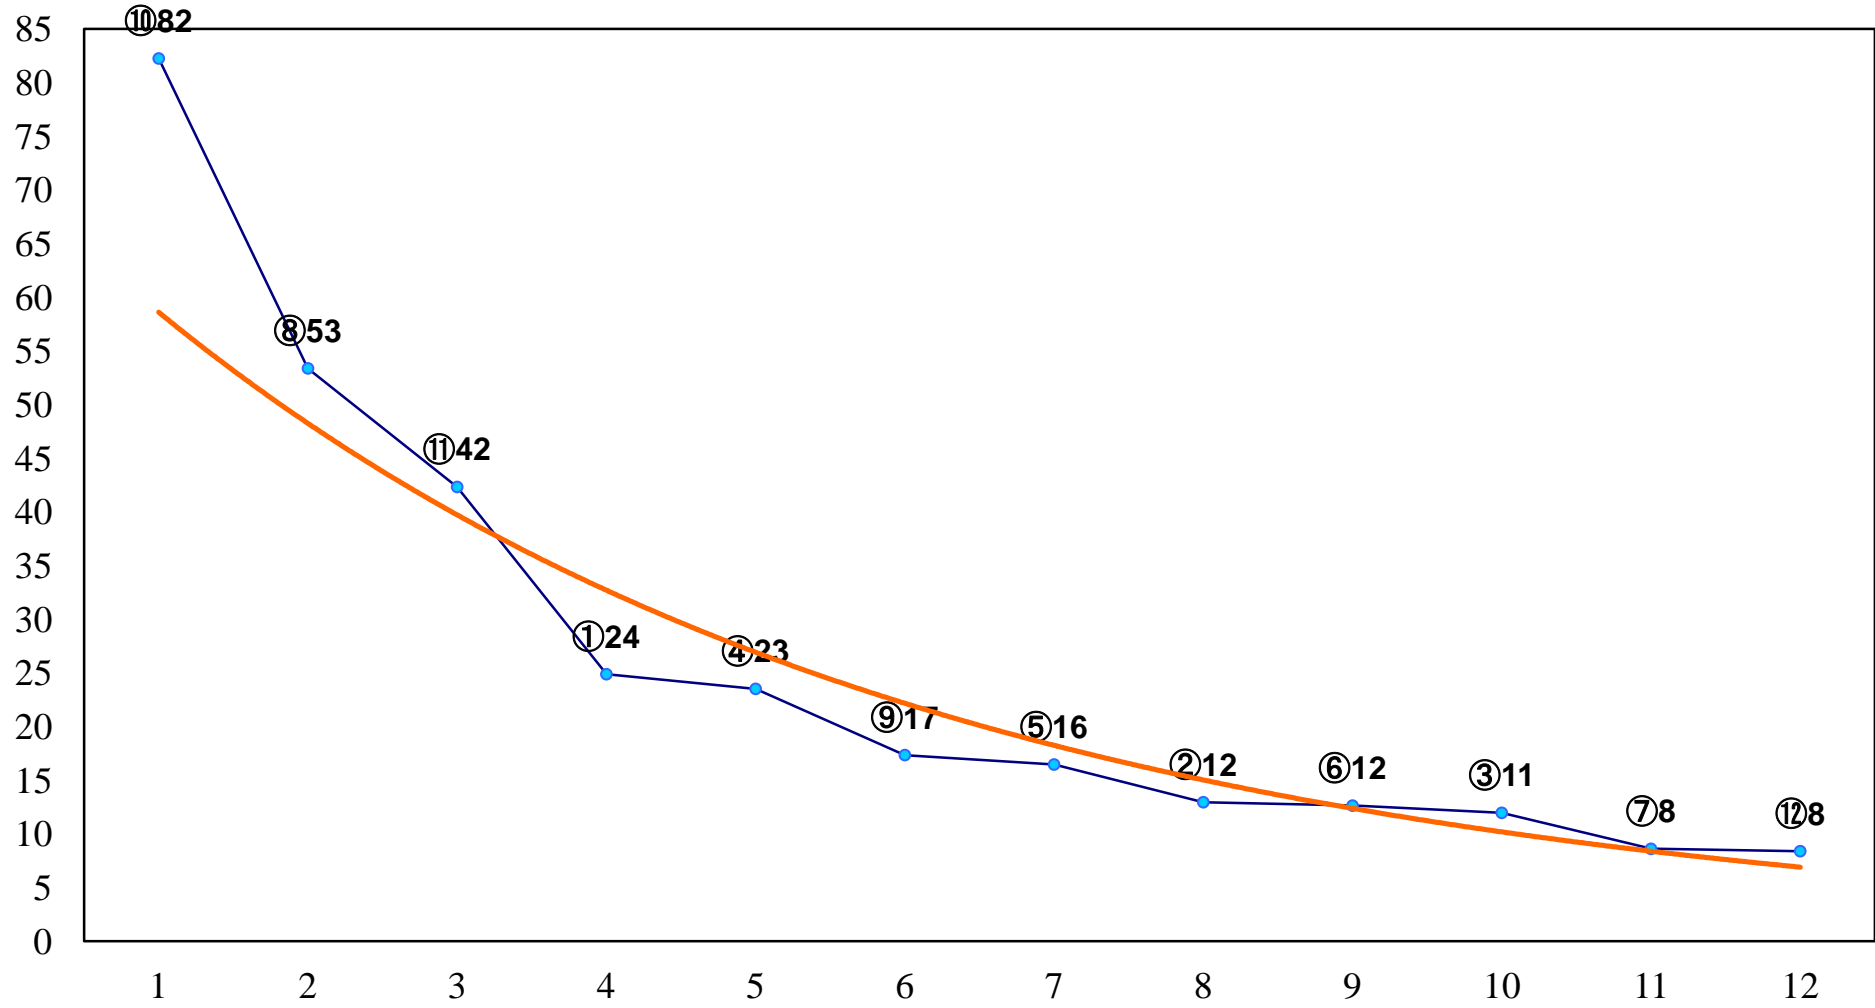

2016年09月13日(火) 川崎競馬 8R 18:30
音速賞C2選定馬 左900m