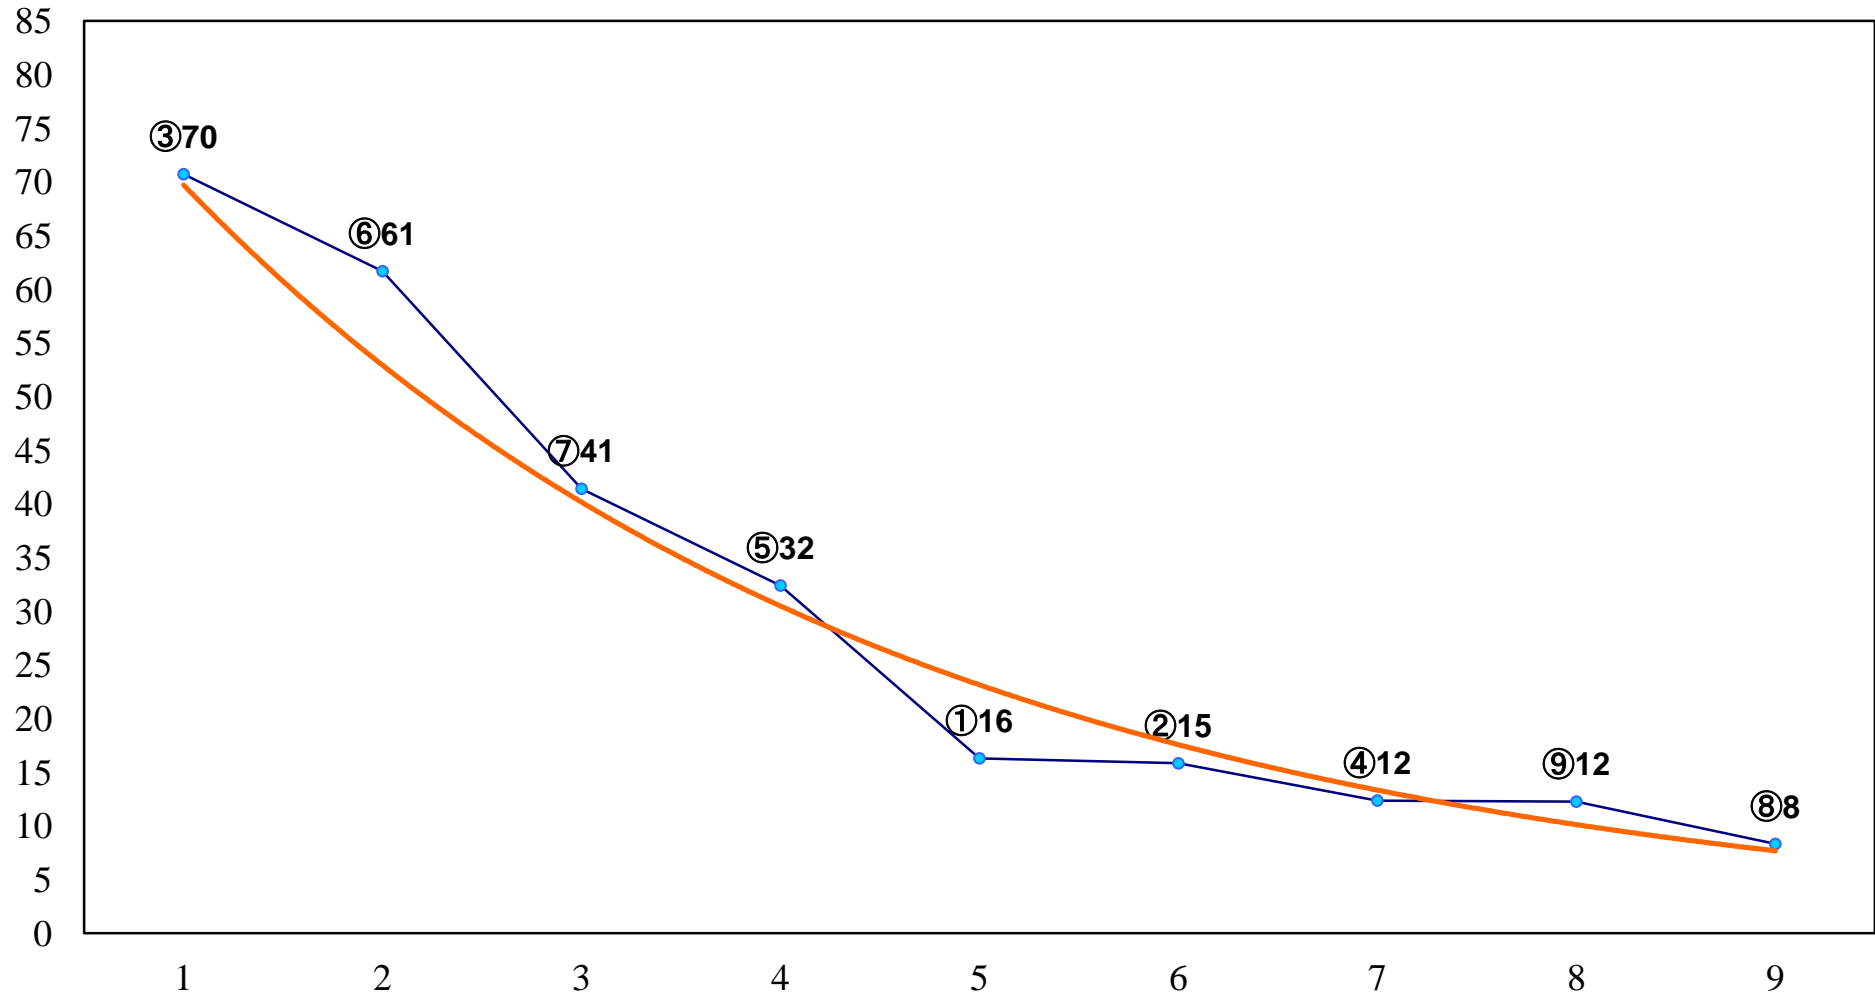

2016年09月13日(火) 川崎競馬 1R 15:00
2歳3 左1400m

2016年09月13日(火) 川崎競馬 2R 15:30
2歳2 左1400m

2016年09月13日(火) 川崎競馬 3R 16:00
3歳6 左1400m

2016年09月13日(火) 川崎競馬 4R 16:30
秋風賞3歳未格付選定馬 左900m

2016年09月13日(火) 川崎競馬 5R 17:00
C3一 二 左1500m