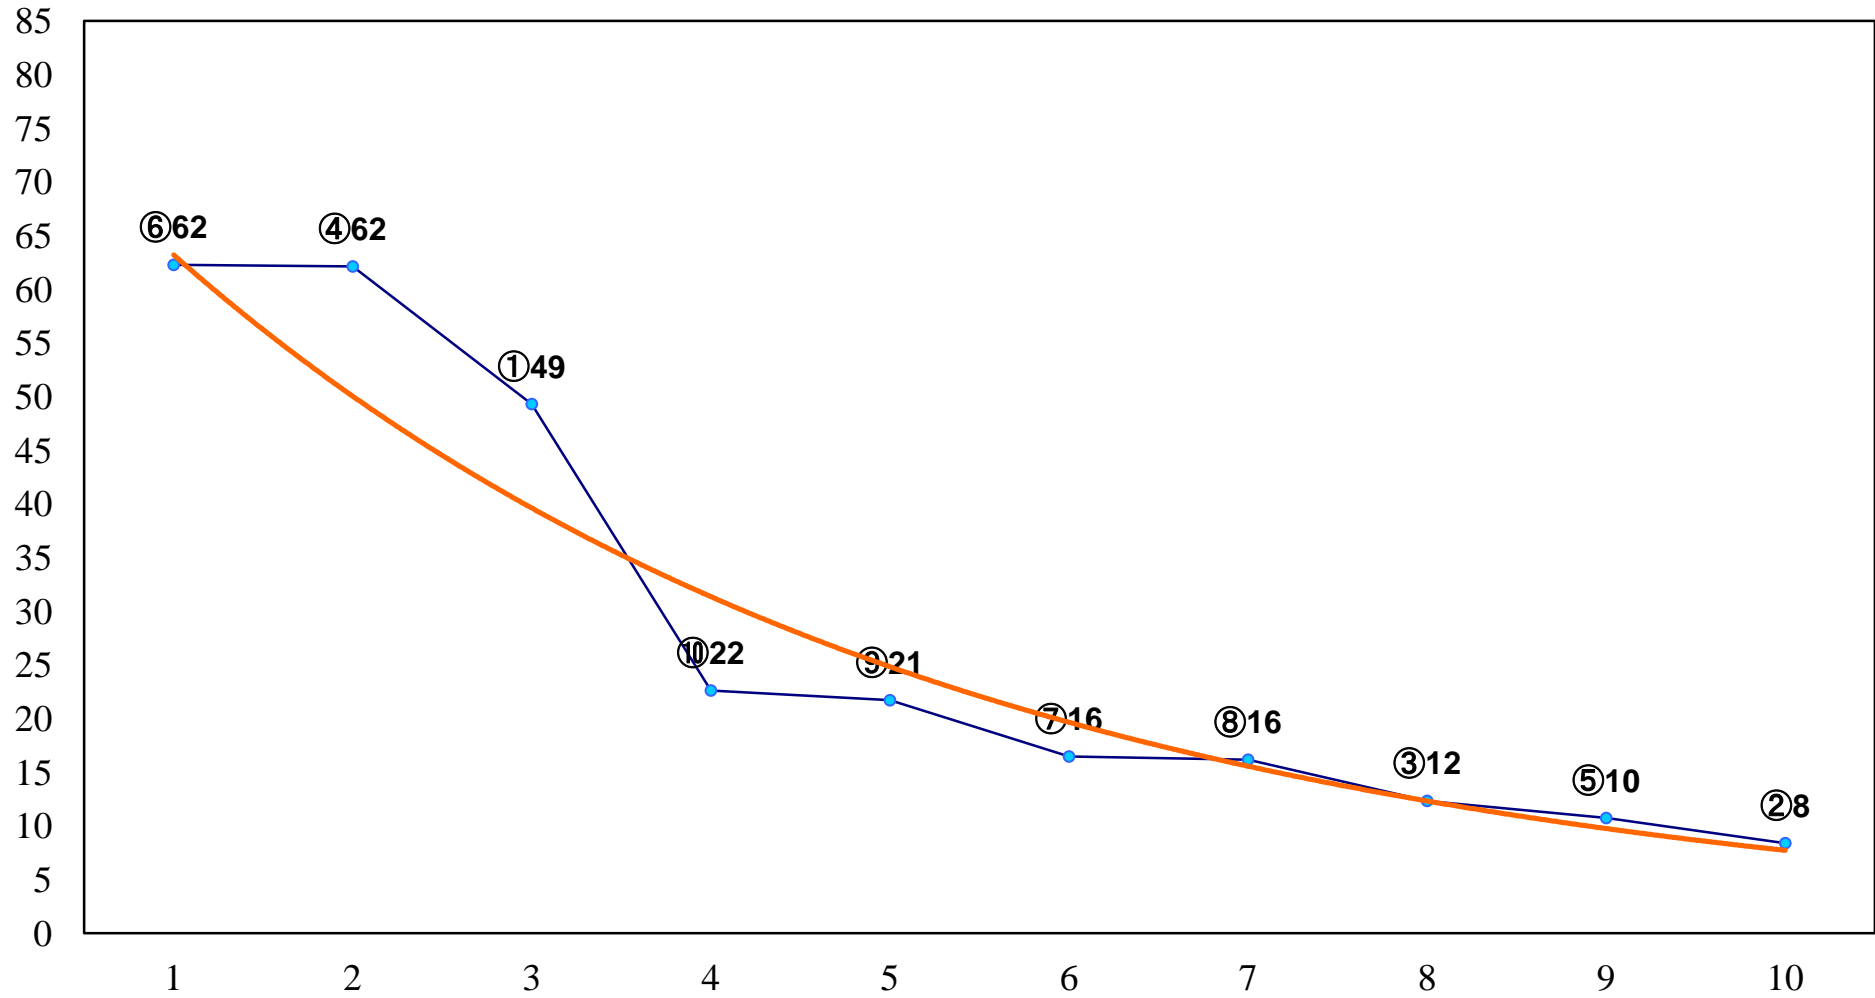

2016年09月13日(火) 川崎競馬 9R 19:05
J認 若武者賞 2歳1 左1500m