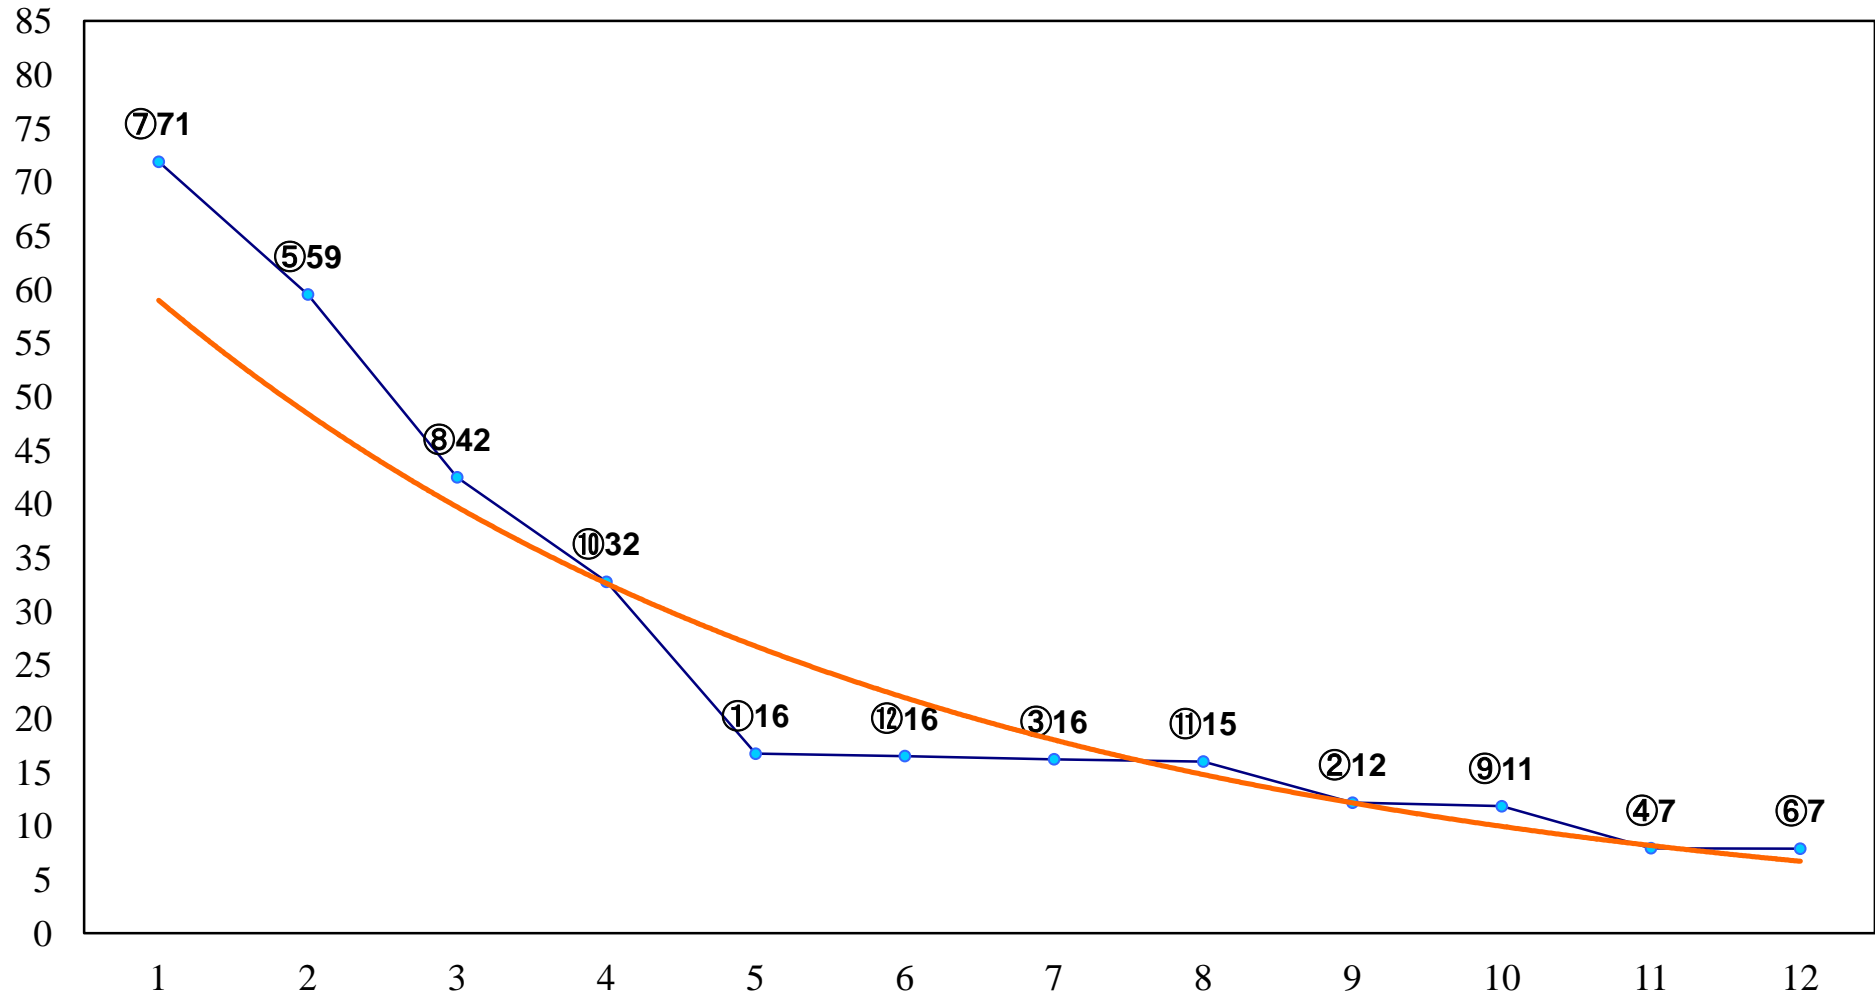

2016年09月13日(火) 川崎競馬 1R 15:00
2歳3 左1400m

2016年09月13日(火) 川崎競馬 2R 15:30
2歳2 左1400m

2016年09月13日(火) 川崎競馬 3R 16:00
3歳6 左1400m

2016年09月13日(火) 川崎競馬 4R 16:30
秋風賞3歳未格付選定馬 左900m

2016年09月13日(火) 川崎競馬 5R 17:00
C3一 二 左1500m