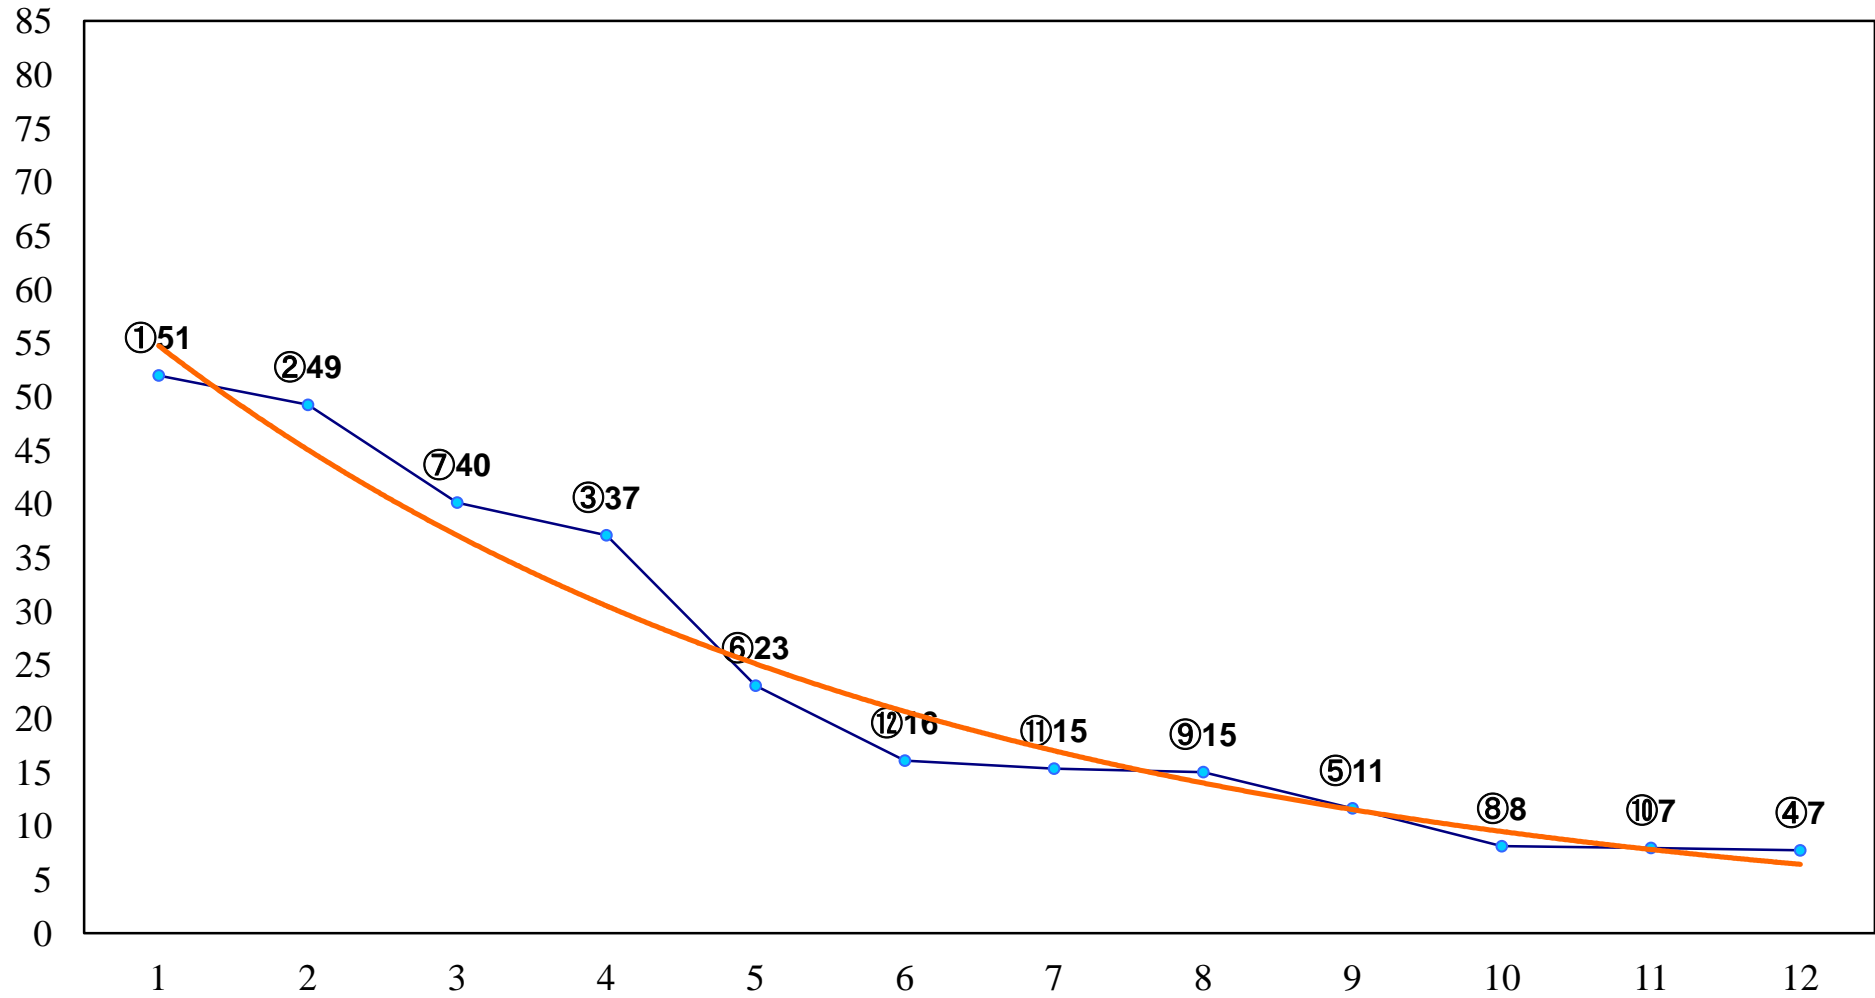

2016年09月13日(火) 川崎競馬 1R 15:00
2歳3 左1400m

2016年09月13日(火) 川崎競馬 2R 15:30
2歳2 左1400m

2016年09月13日(火) 川崎競馬 3R 16:00
3歳6 左1400m

2016年09月13日(火) 川崎競馬 4R 16:30
秋風賞3歳未格付選定馬 左900m

2016年09月13日(火) 川崎競馬 5R 17:00
C3一 二 左1500m