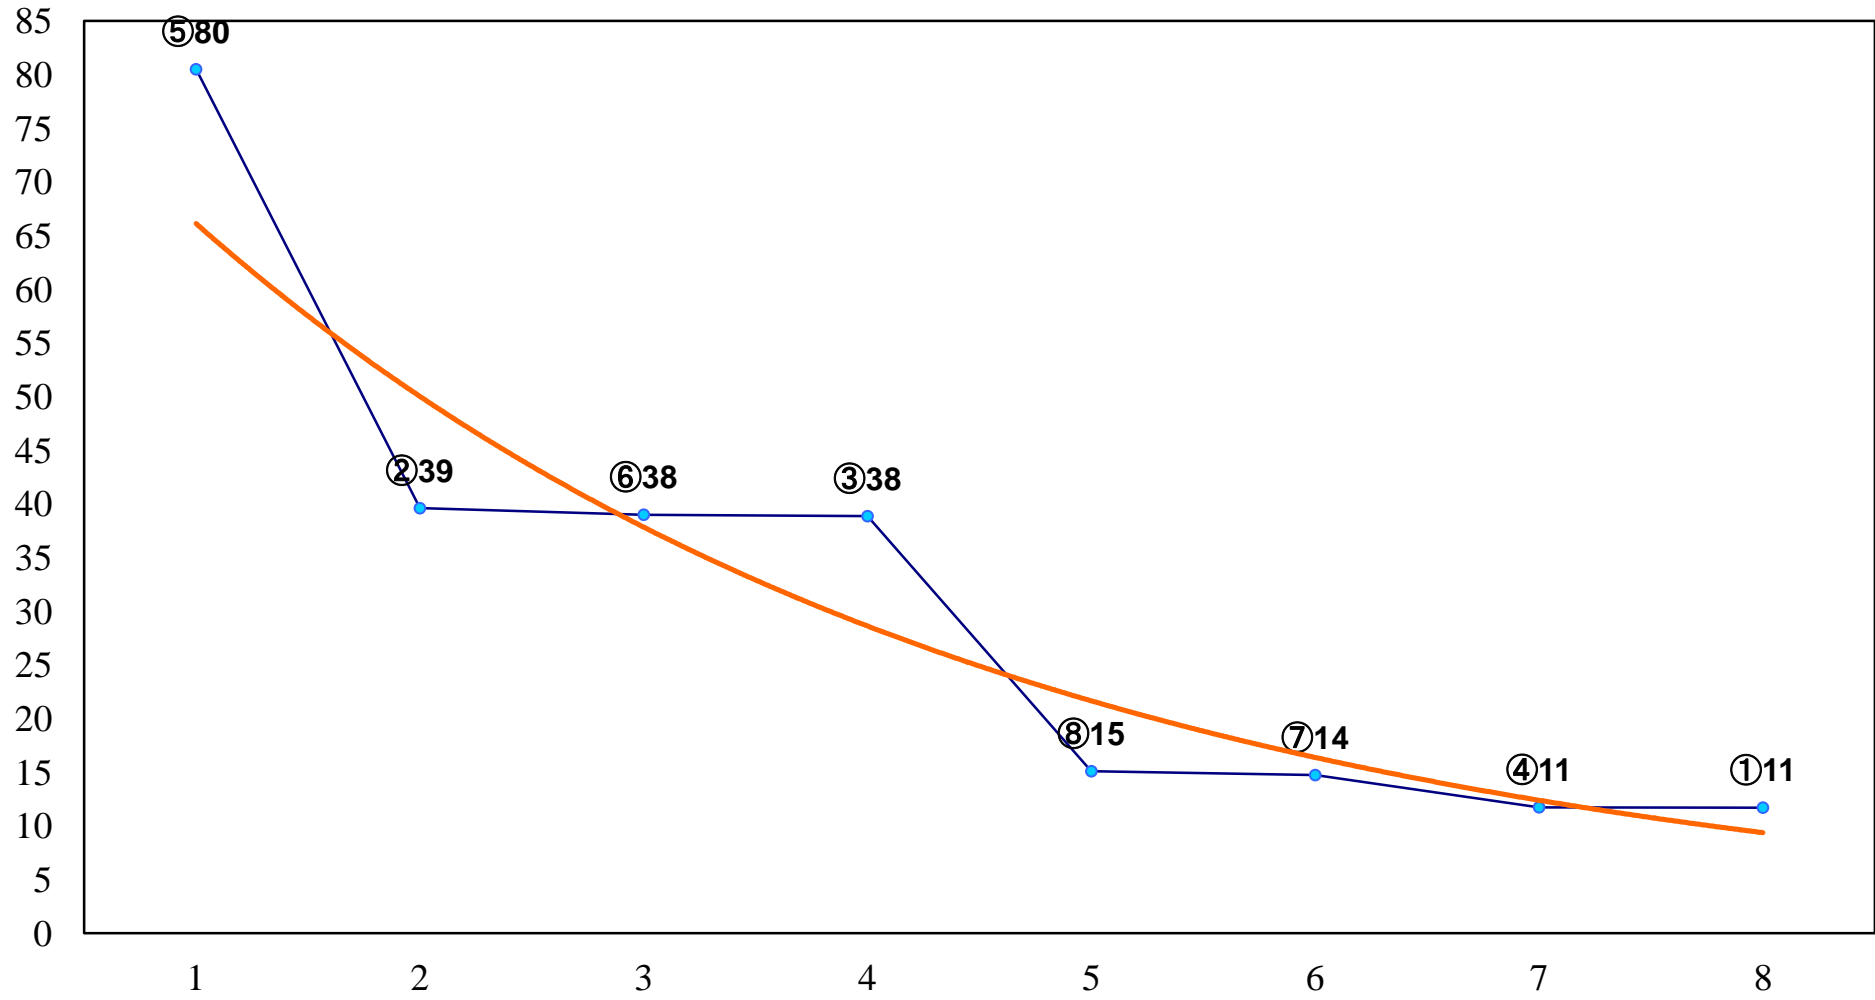

2016年09月13日(火) 川崎競馬 1R 15:00
2歳3 左1400m

2016年09月13日(火) 川崎競馬 2R 15:30
2歳2 左1400m

2016年09月13日(火) 川崎競馬 3R 16:00
3歳6 左1400m

2016年09月13日(火) 川崎競馬 4R 16:30
秋風賞3歳未格付選定馬 左900m

2016年09月13日(火) 川崎競馬 5R 17:00
C3一 二 左1500m