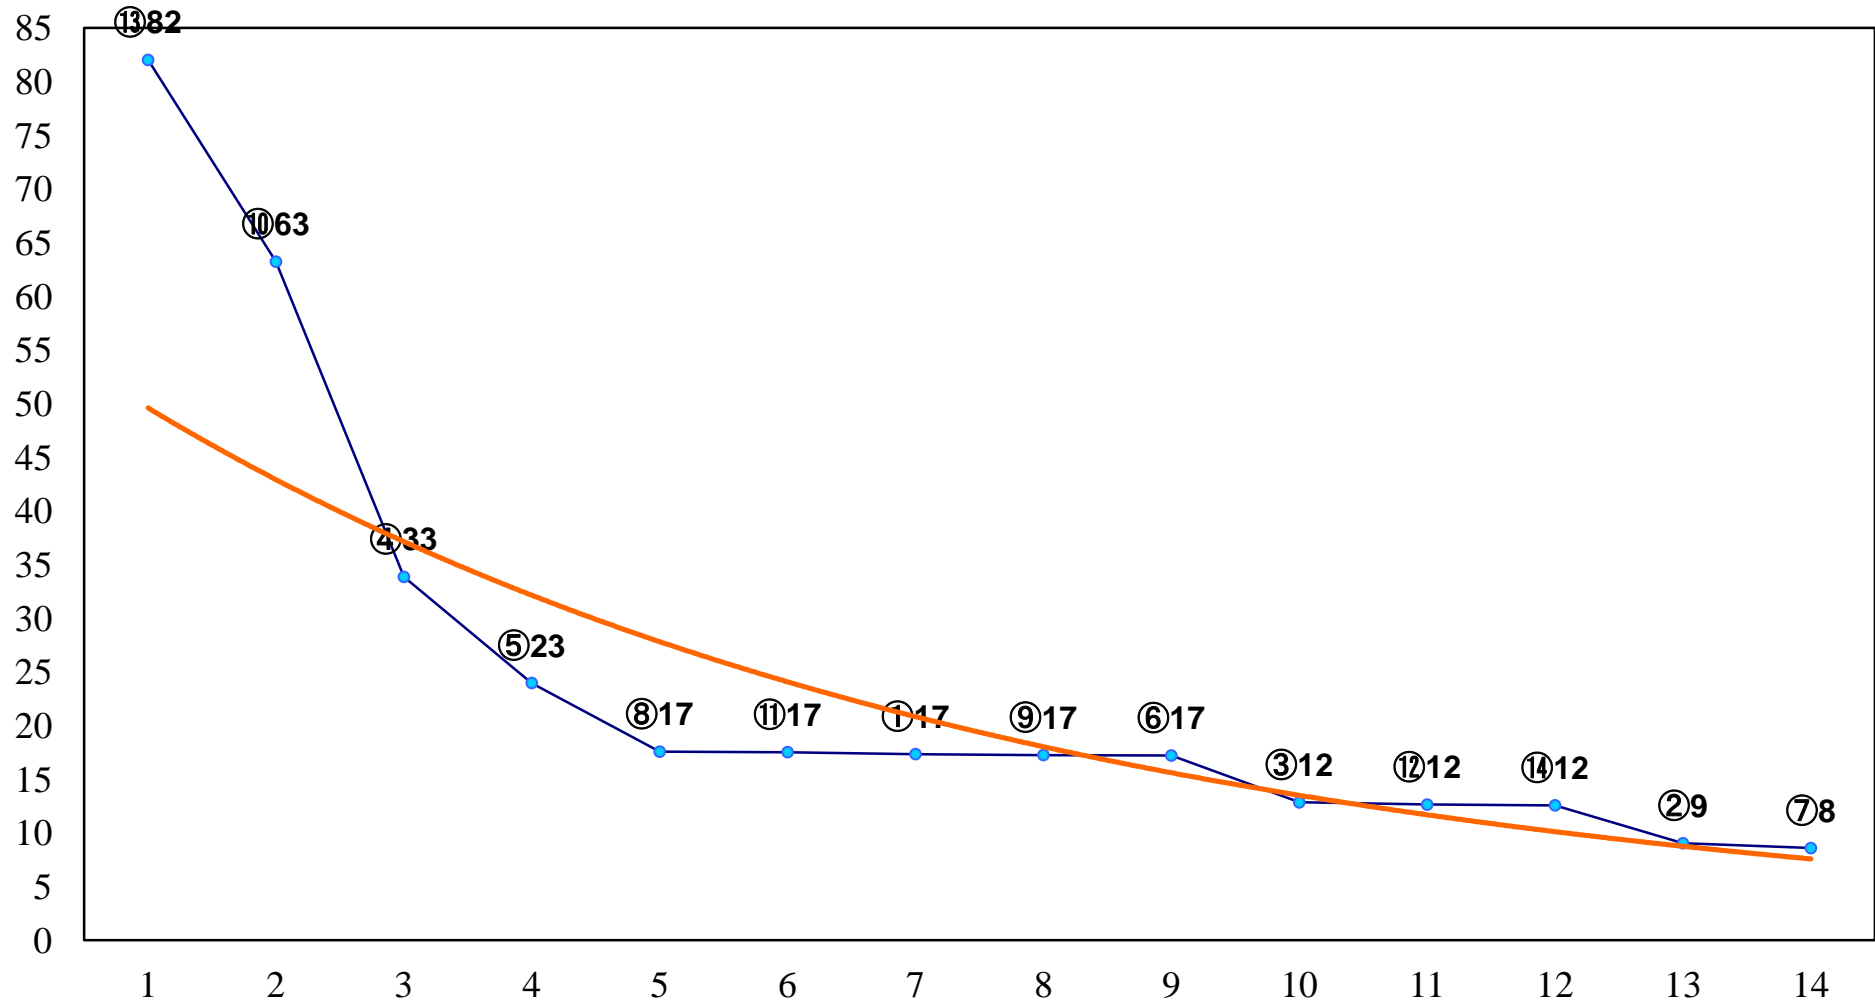

2016年09月13日(火) 川崎競馬 11R 20:15
戸塚記念3歳オープン 左2100m

2016年09月13日(火) 川崎競馬 12R 20:50
いわし雲特別C1ニ 左1500m