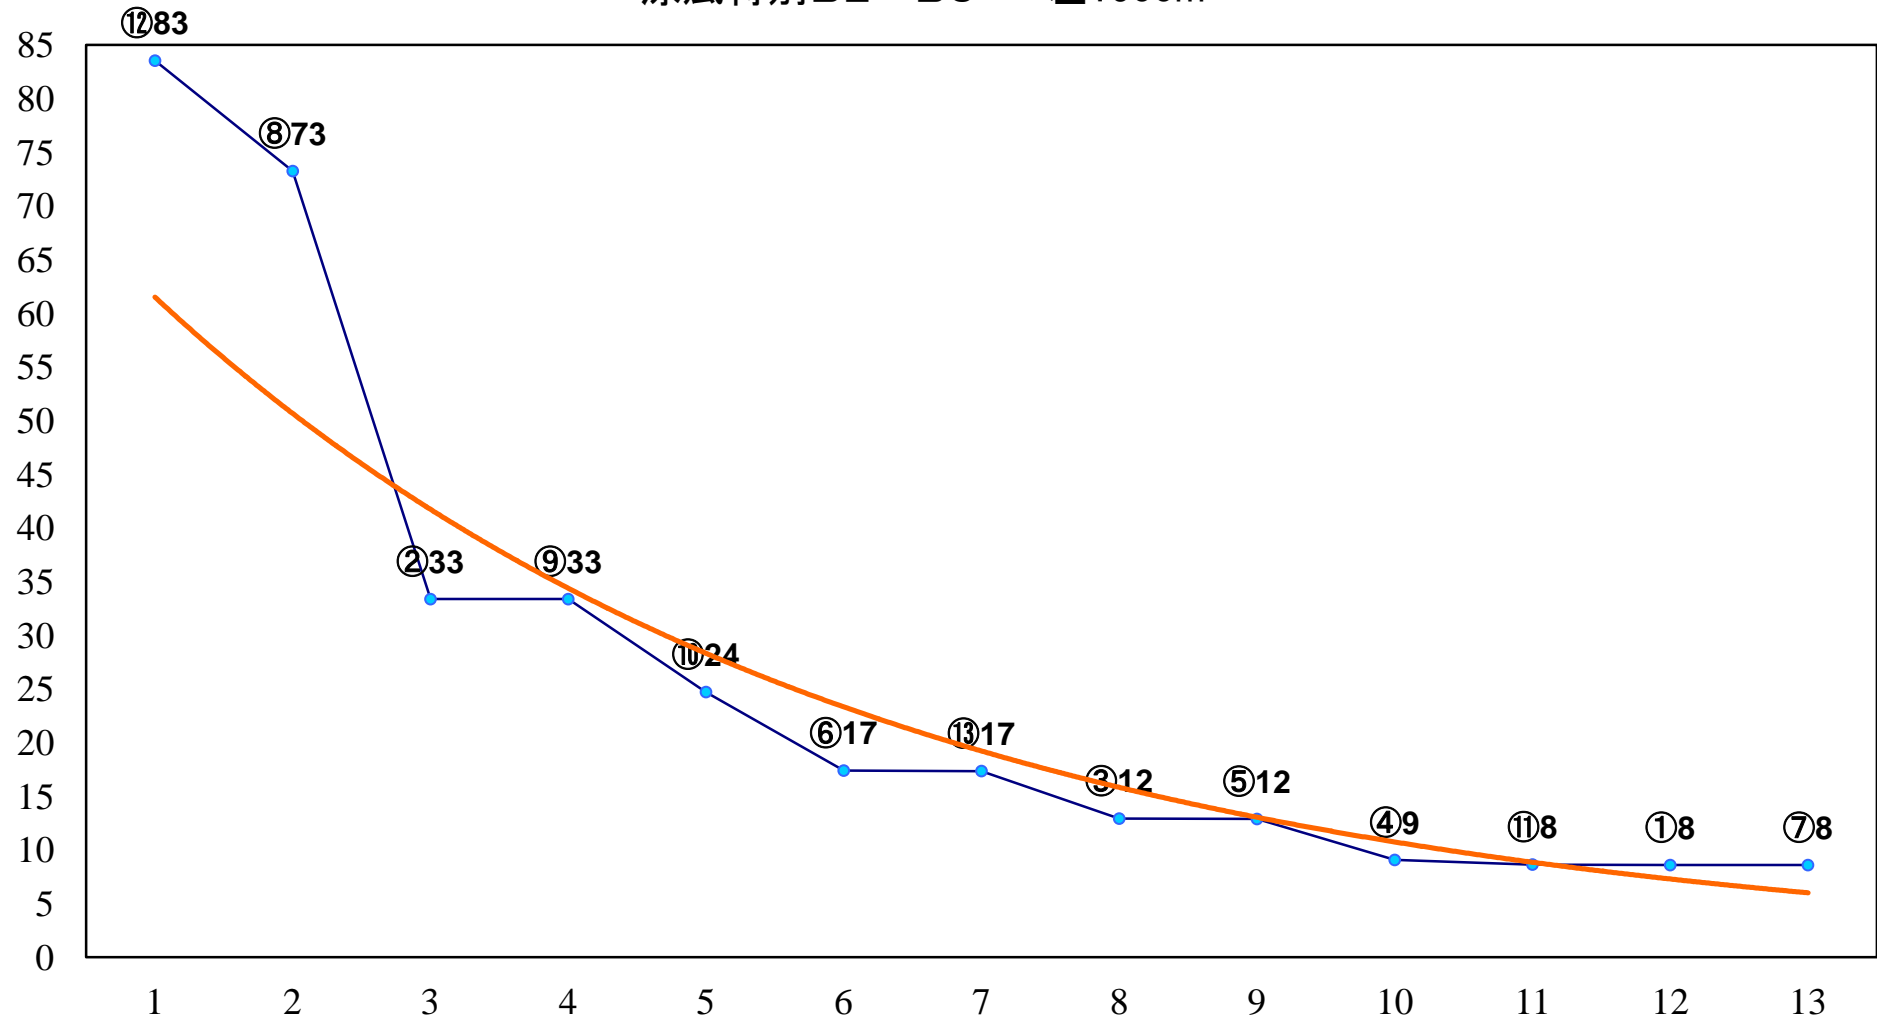

2016年09月13日(火) 川崎競馬 11R 20:15
戸塚記念3歳オープン 左2100m

2016年09月13日(火) 川崎競馬 12R 20:50
いわし雲特別C1ニ 左1500m