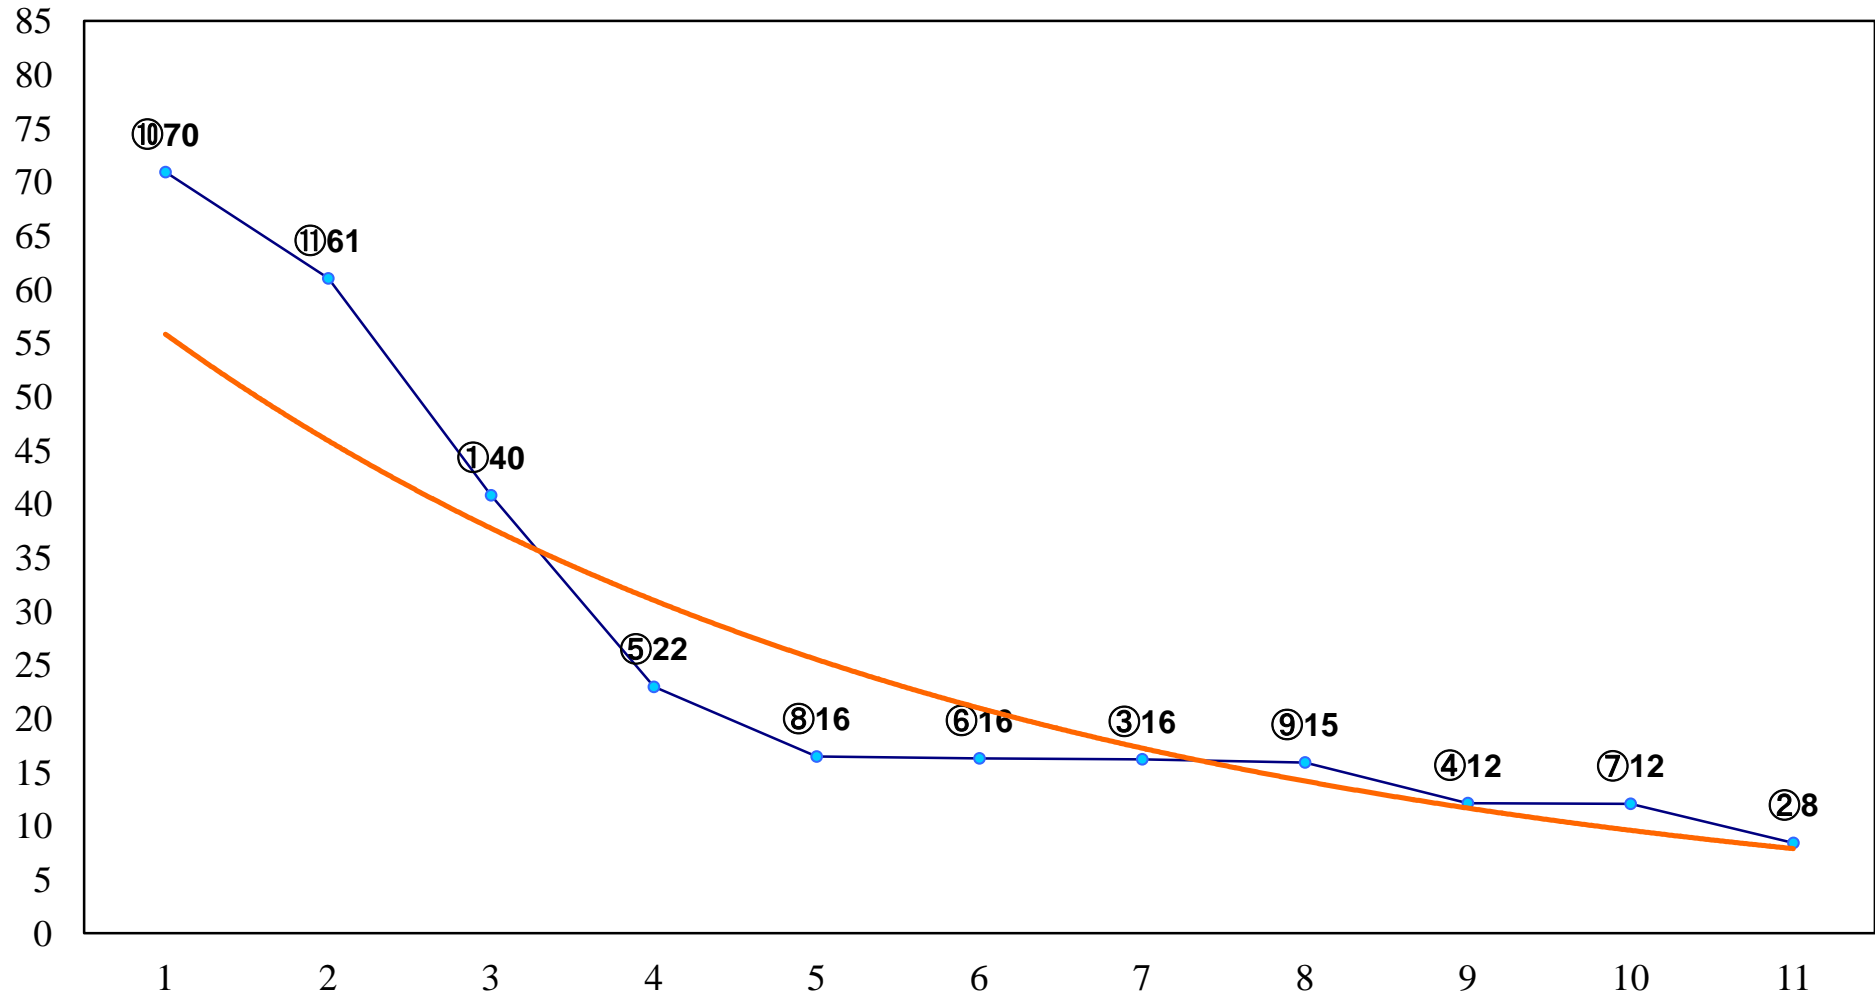

2016年09月13日(火) 川崎競馬 6R 17:30
C3一 二 左1500m