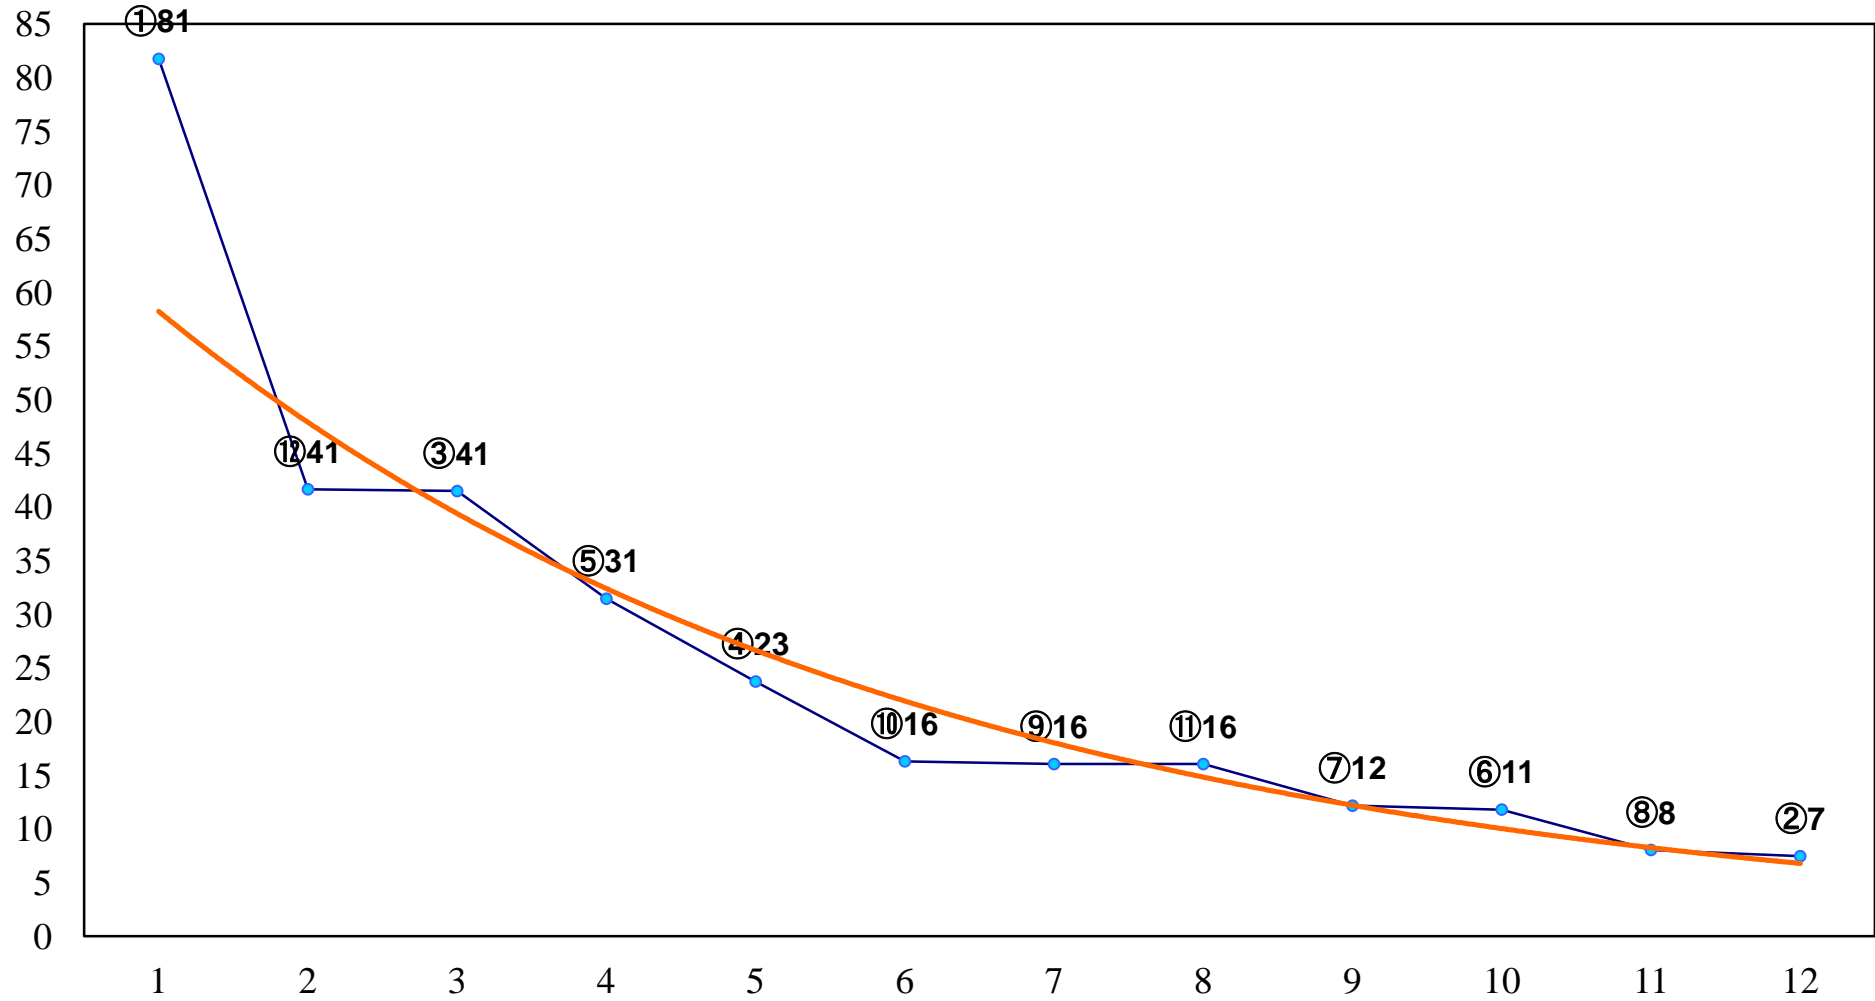

2016年09月14日(水) 浦和競馬 1R 11:00  
2歳二 左1400m

2016年09月14日(水) 浦和競馬 2R 11:30  
3歳三 左1400m

2016年09月14日(水) 浦和競馬 3R 12:00  
3歳二 左1500m

2016年09月14日(水) 浦和競馬 4R 12:30  
J認 新鋭特別2歳一 左1500m

2016年09月14日(水) 浦和競馬 5R 13:05  
C3八九 左1400m