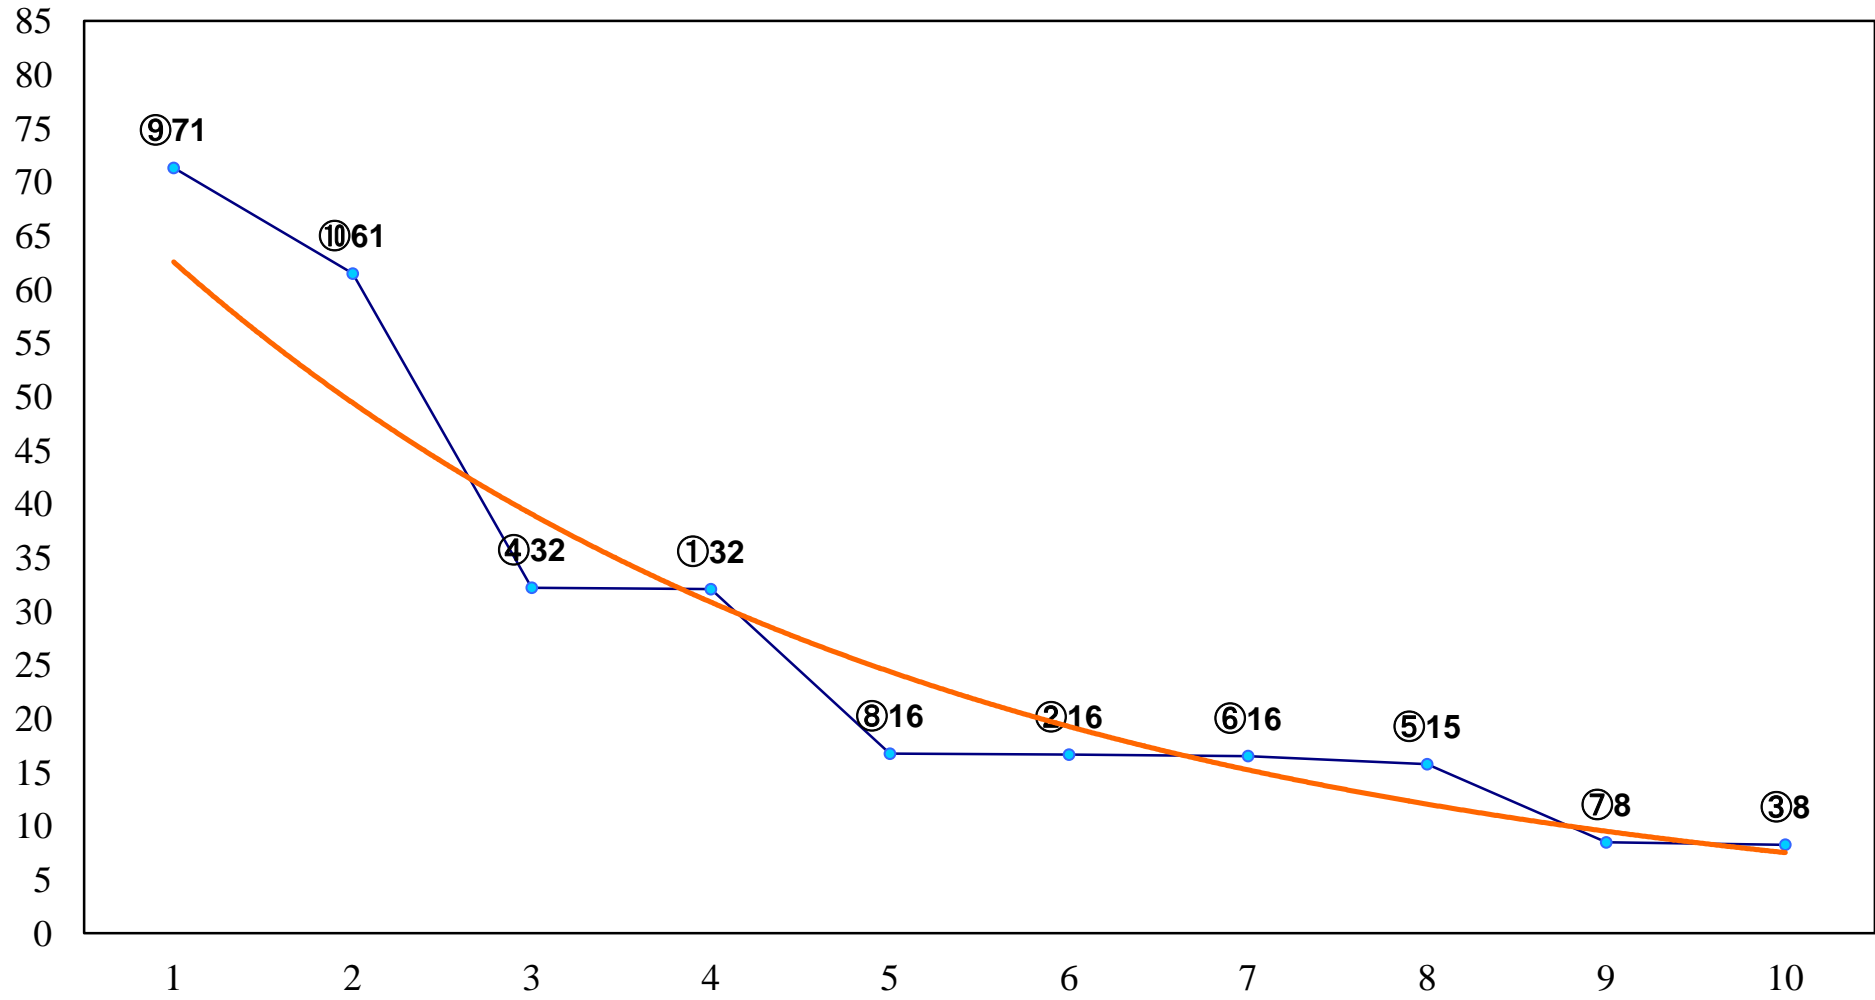

2016年09月14日(水) 浦和競馬 6R 13:40
C3選抜馬 左800m