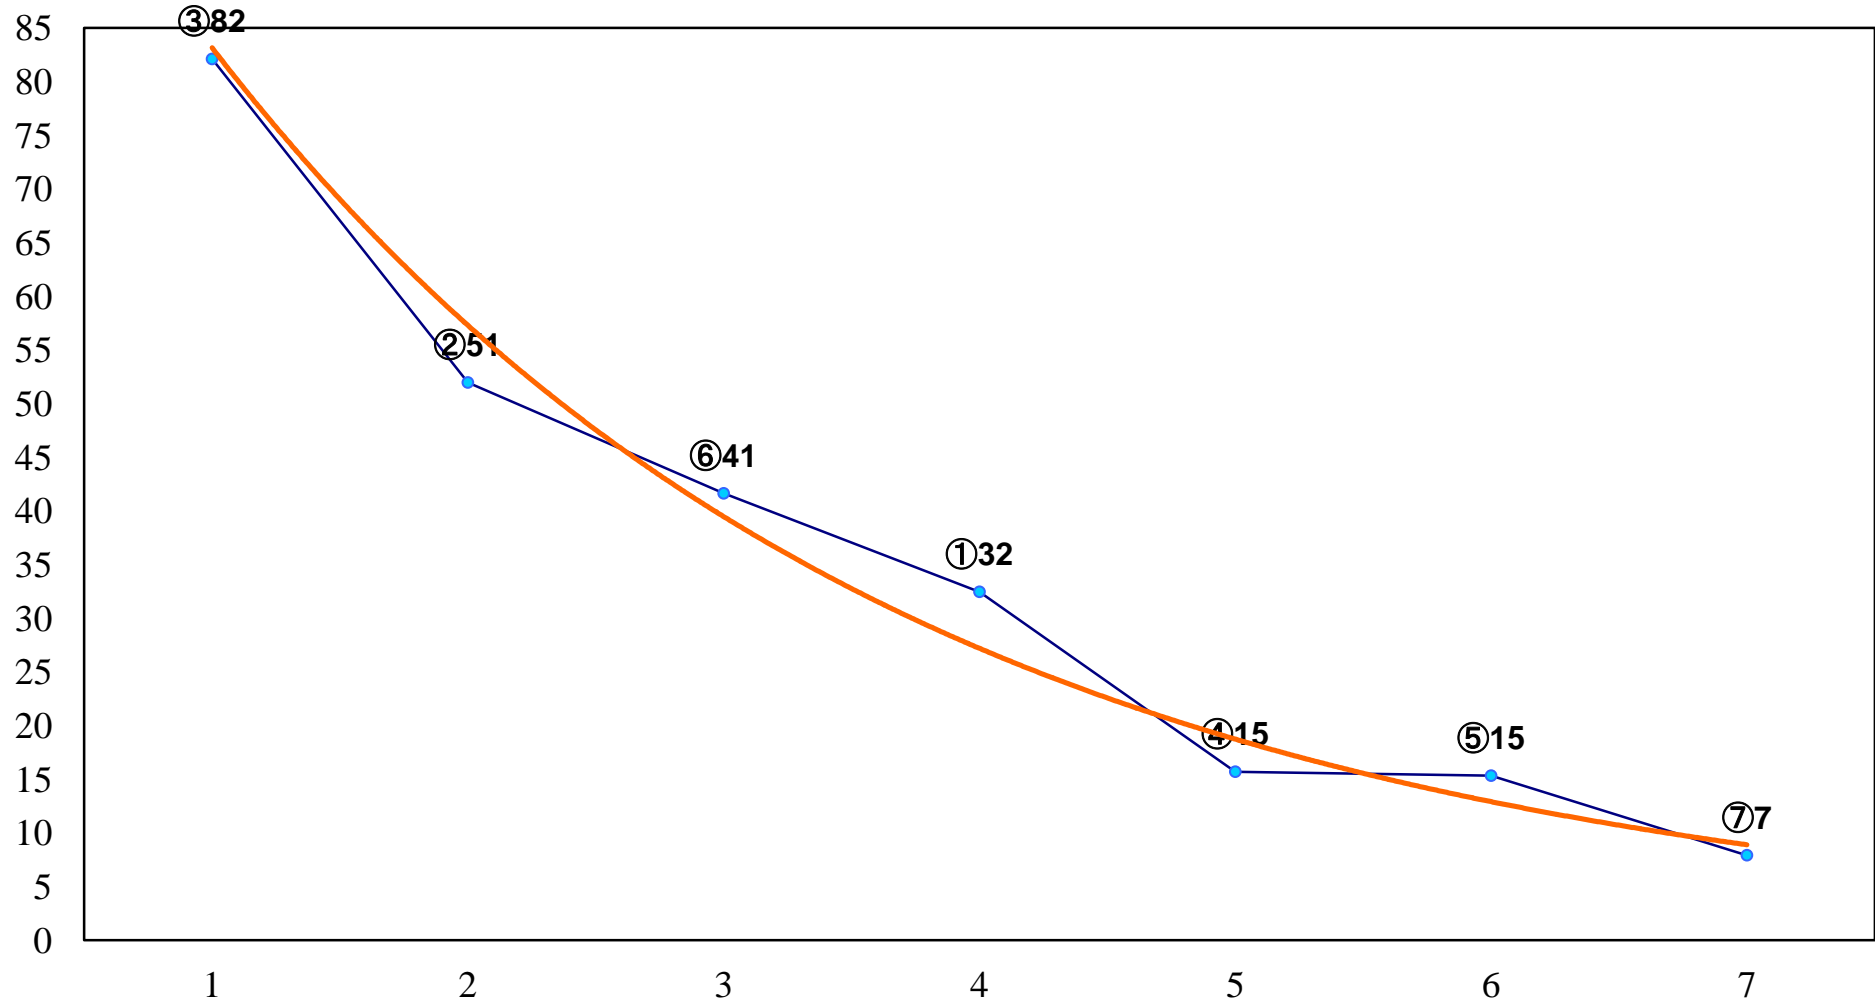

2016年09月14日(水) 浦和競馬 1R 11:00  
2歳二 左1400m

2016年09月14日(水) 浦和競馬 2R 11:30  
3歳三 左1400m

2016年09月14日(水) 浦和競馬 3R 12:00  
3歳二 左1500m

2016年09月14日(水) 浦和競馬 4R 12:30  
J認 新鋭特別2歳一 左1500m

2016年09月14日(水) 浦和競馬 5R 13:05  
C3八九 左1400m