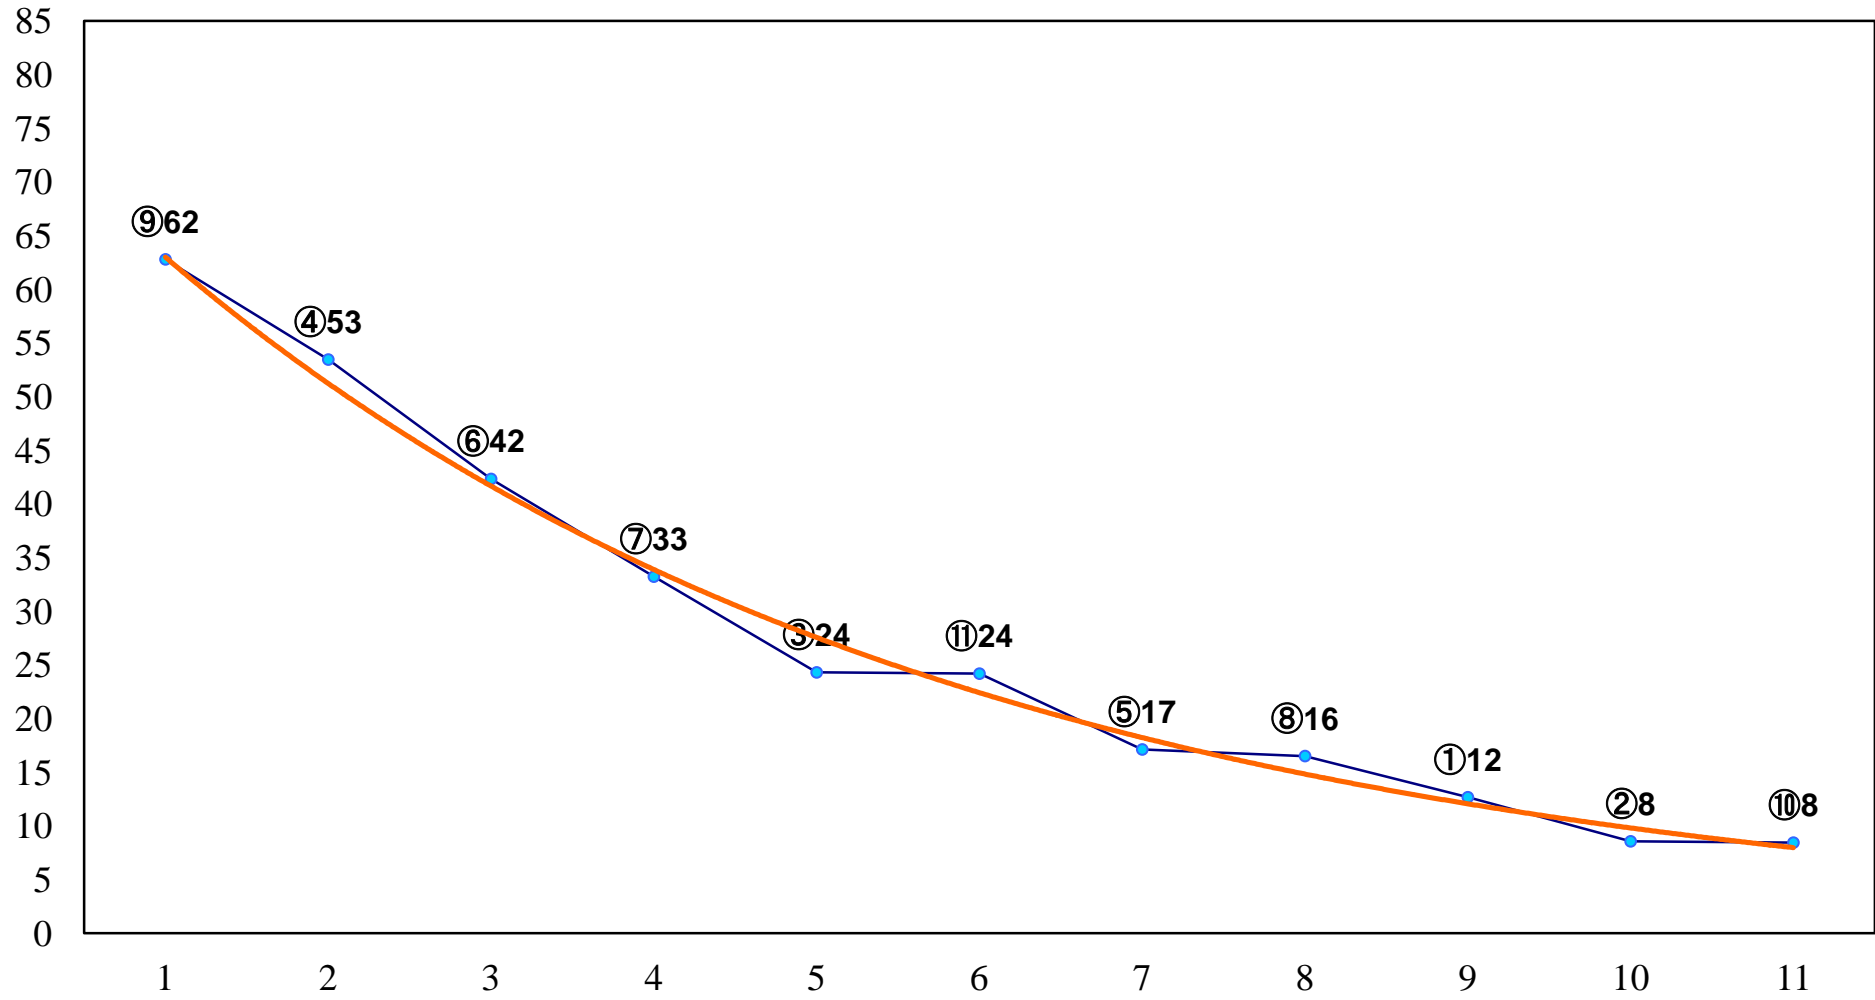

2016年09月14日(水) 浦和競馬 1R 11:00  
2歳二 左1400m

2016年09月14日(水) 浦和競馬 2R 11:30  
3歳三 左1400m

2016年09月14日(水) 浦和競馬 3R 12:00  
3歳二 左1500m

2016年09月14日(水) 浦和競馬 4R 12:30  
J認 新鋭特別2歳一 左1500m

2016年09月14日(水) 浦和競馬 5R 13:05  
C3八九 左1400m