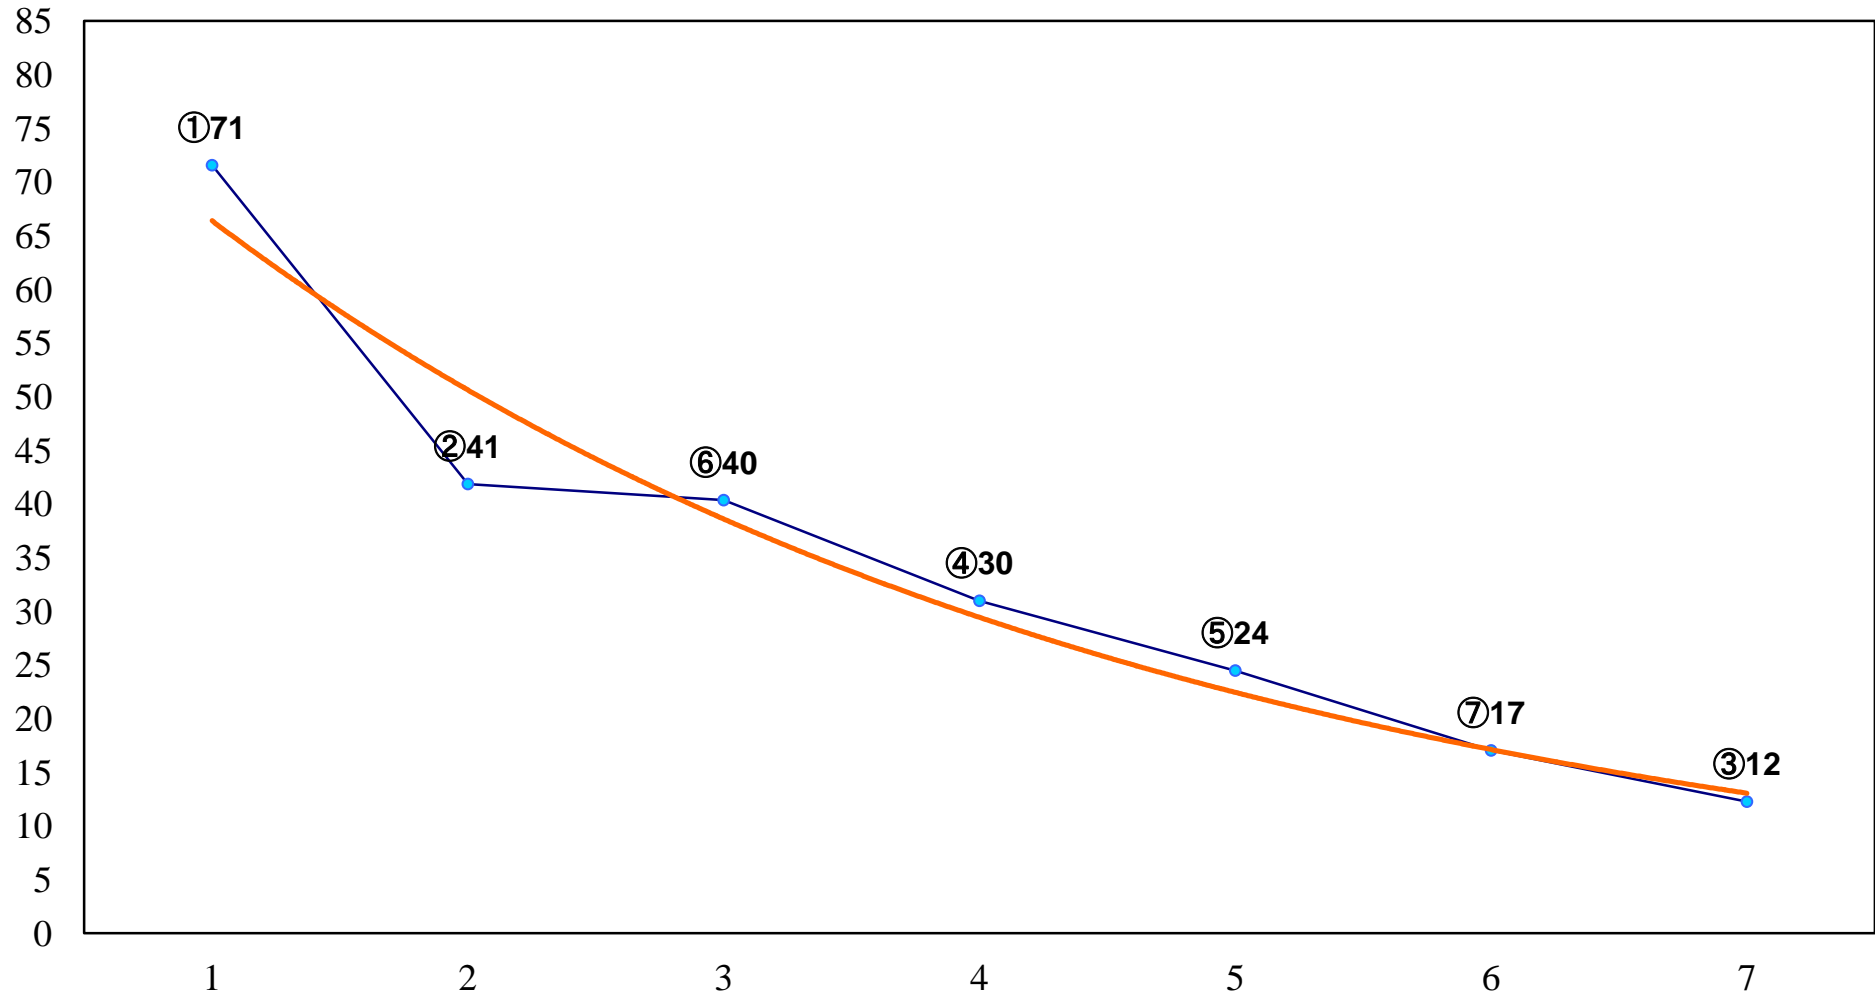

2016年09月14日(水) 浦和競馬 1R 11:00  
2歳二 左1400m

2016年09月14日(水) 浦和競馬 2R 11:30  
3歳三 左1400m

2016年09月14日(水) 浦和競馬 3R 12:00  
3歳二 左1500m

2016年09月14日(水) 浦和競馬 4R 12:30  
J認 新鋭特別2歳一 左1500m

2016年09月14日(水) 浦和競馬 5R 13:05  
C3八九 左1400m