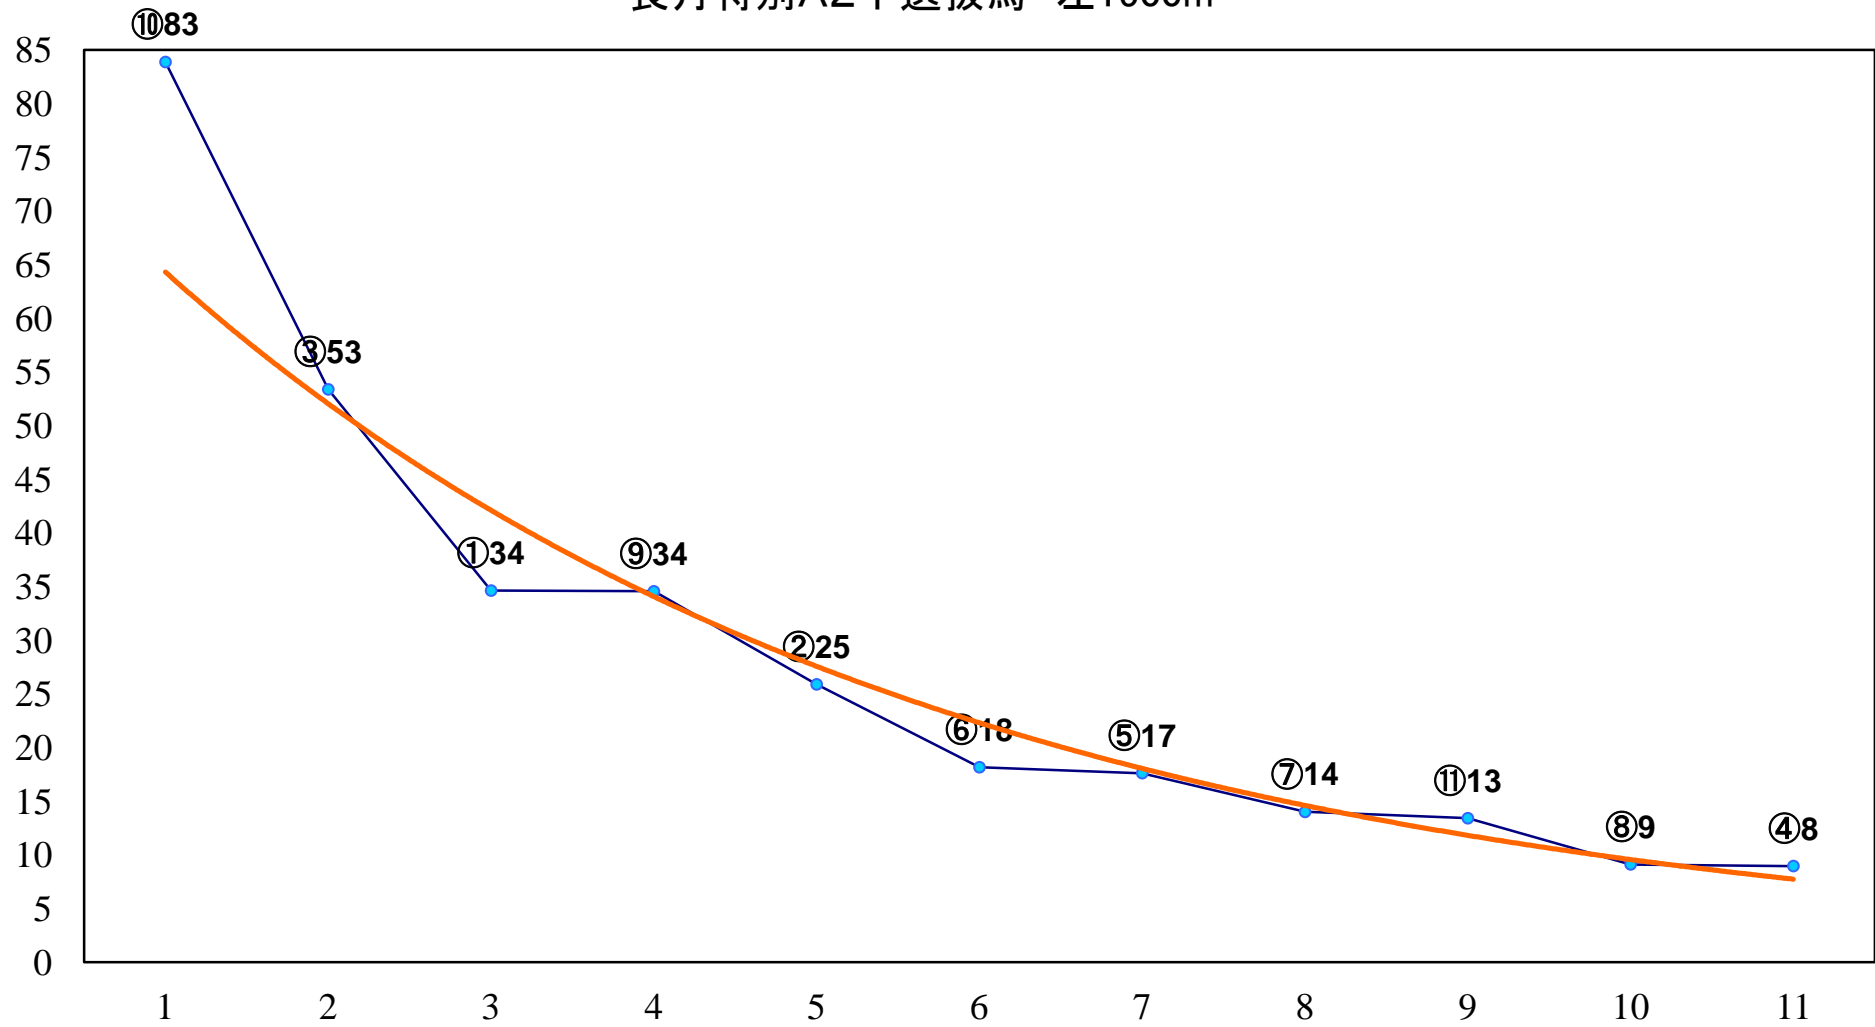

2016年09月14日(水) 浦和競馬 11R 16:35
長月特別A2下選抜馬 左1500m