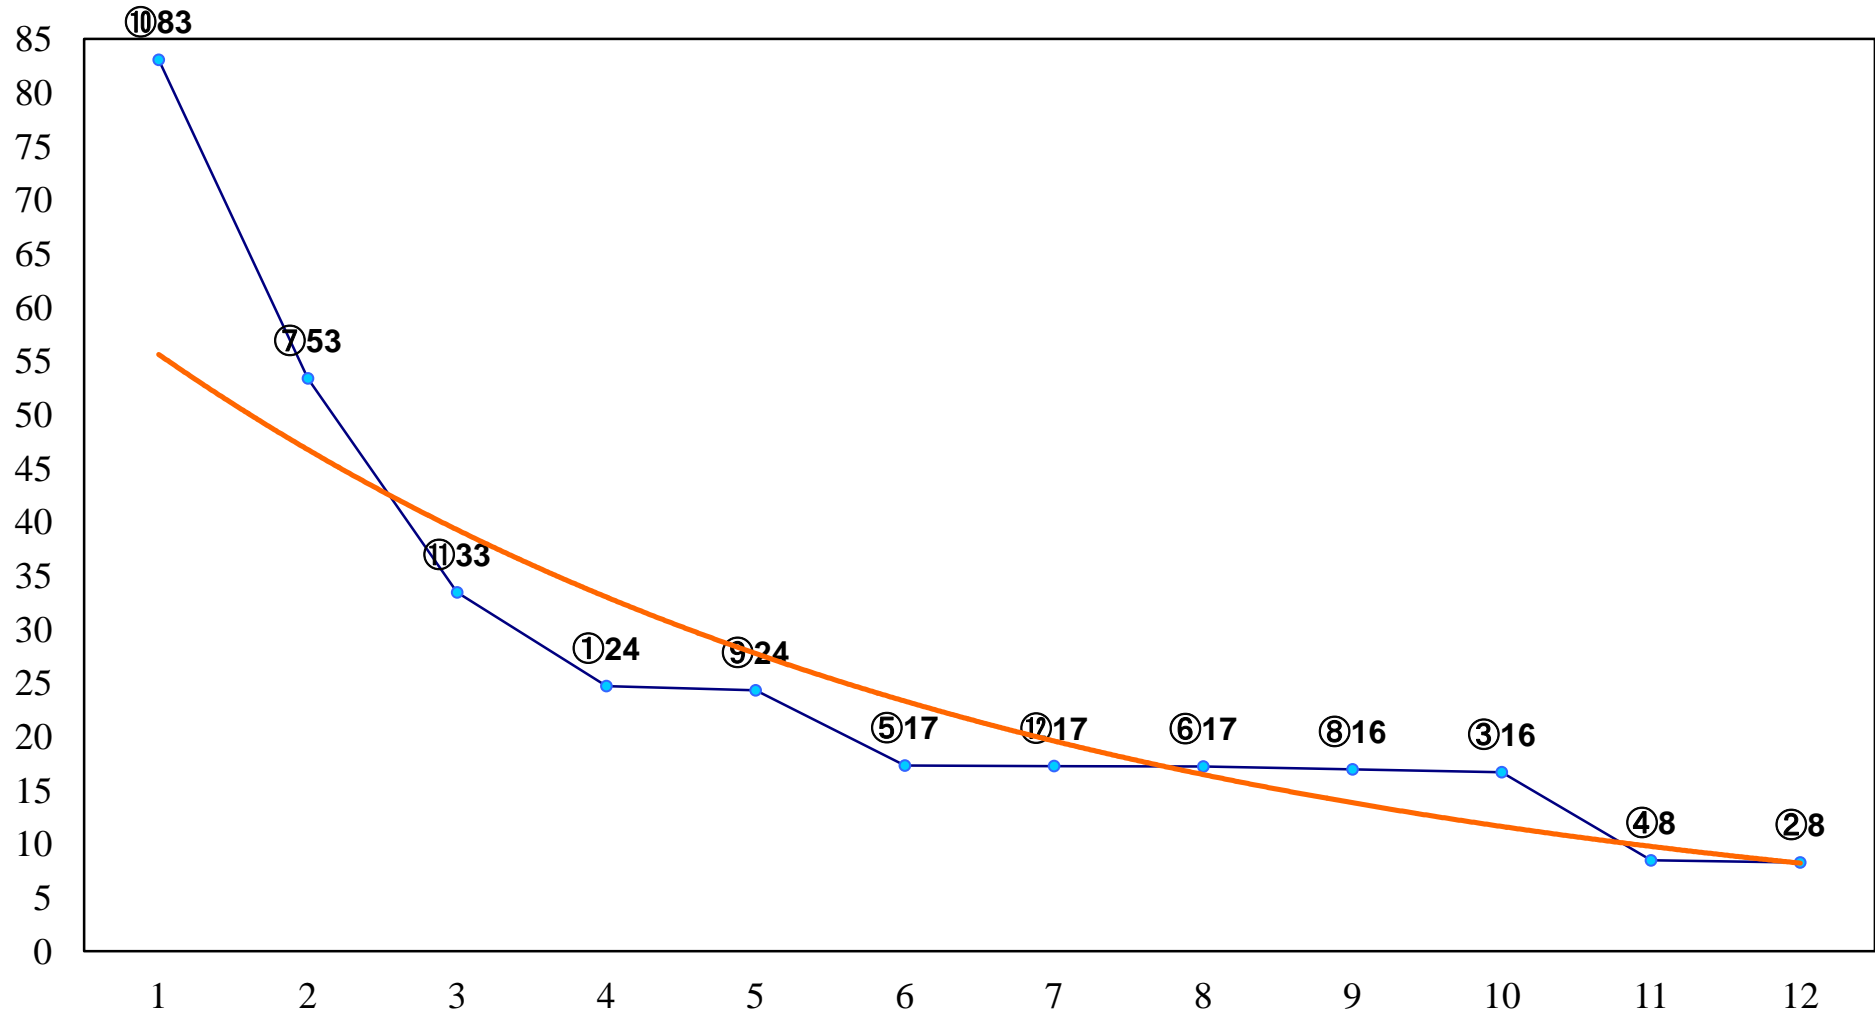

2016年09月14日(水) 浦和競馬 8R 14:50
ニコンコプレミアムカップ4C2三 左1500m