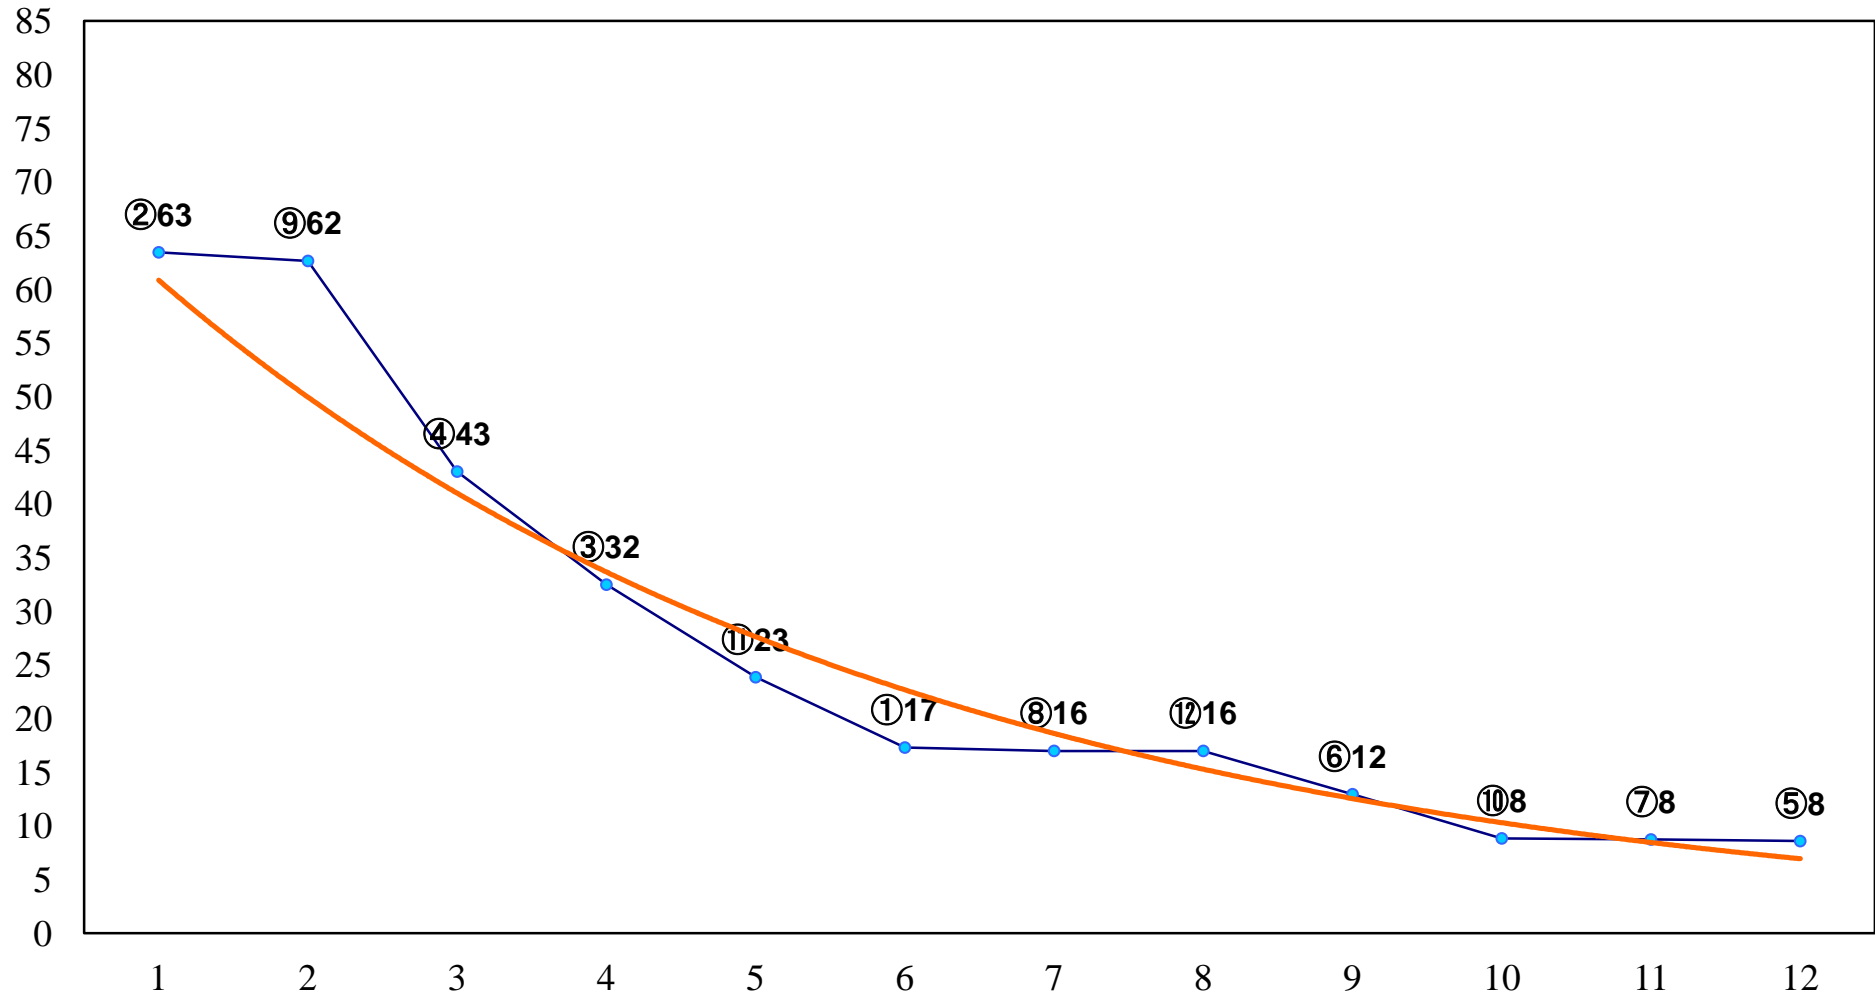

2016年09月14日(水) 浦和競馬 6R 13:40  
C3選抜馬 左800m

2016年09月14日(水) 浦和競馬 7R 14:15  
C3八九 左1400m

2016年09月14日(水) 浦和競馬 8R 14:50  
ニコンコプレミアムカップ4C2三 左1500m

2016年09月14日(水) 浦和競馬 9R 15:25  
鴻巣小松姫賞C1五 左1400m

2016年09月14日(水) 浦和競馬 10R 16:00  
J交 マルチサンド特別B2B3選抜馬 左1400m