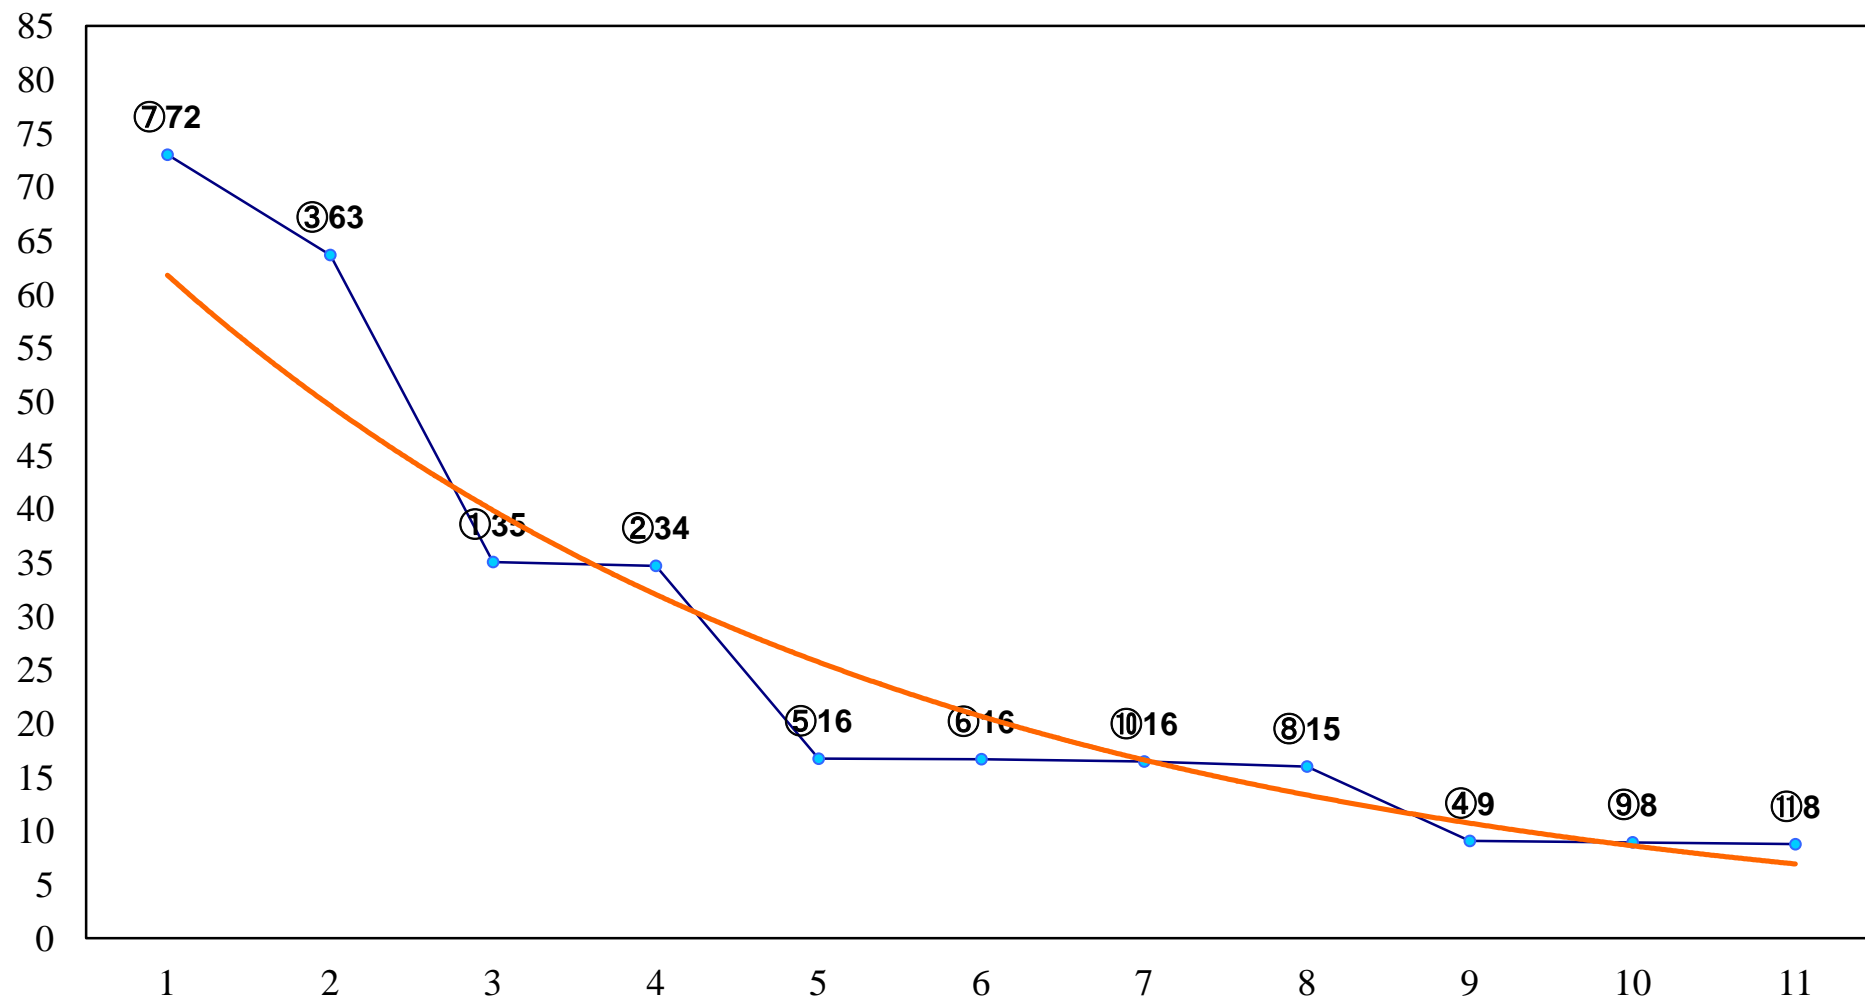

2016年09月14日(水) 浦和競馬 6R 13:40  
C3選抜馬 左800m

2016年09月14日(水) 浦和競馬 7R 14:15  
C3八九 左1400m

2016年09月14日(水) 浦和競馬 8R 14:50  
ニコンコプレミアムカップ4C2三 左1500m

2016年09月14日(水) 浦和競馬 9R 15:25  
鴻巣小松姫賞C1五 左1400m

2016年09月14日(水) 浦和競馬 10R 16:00  
J交 マルチサンド特別B2B3選抜馬 左1400m