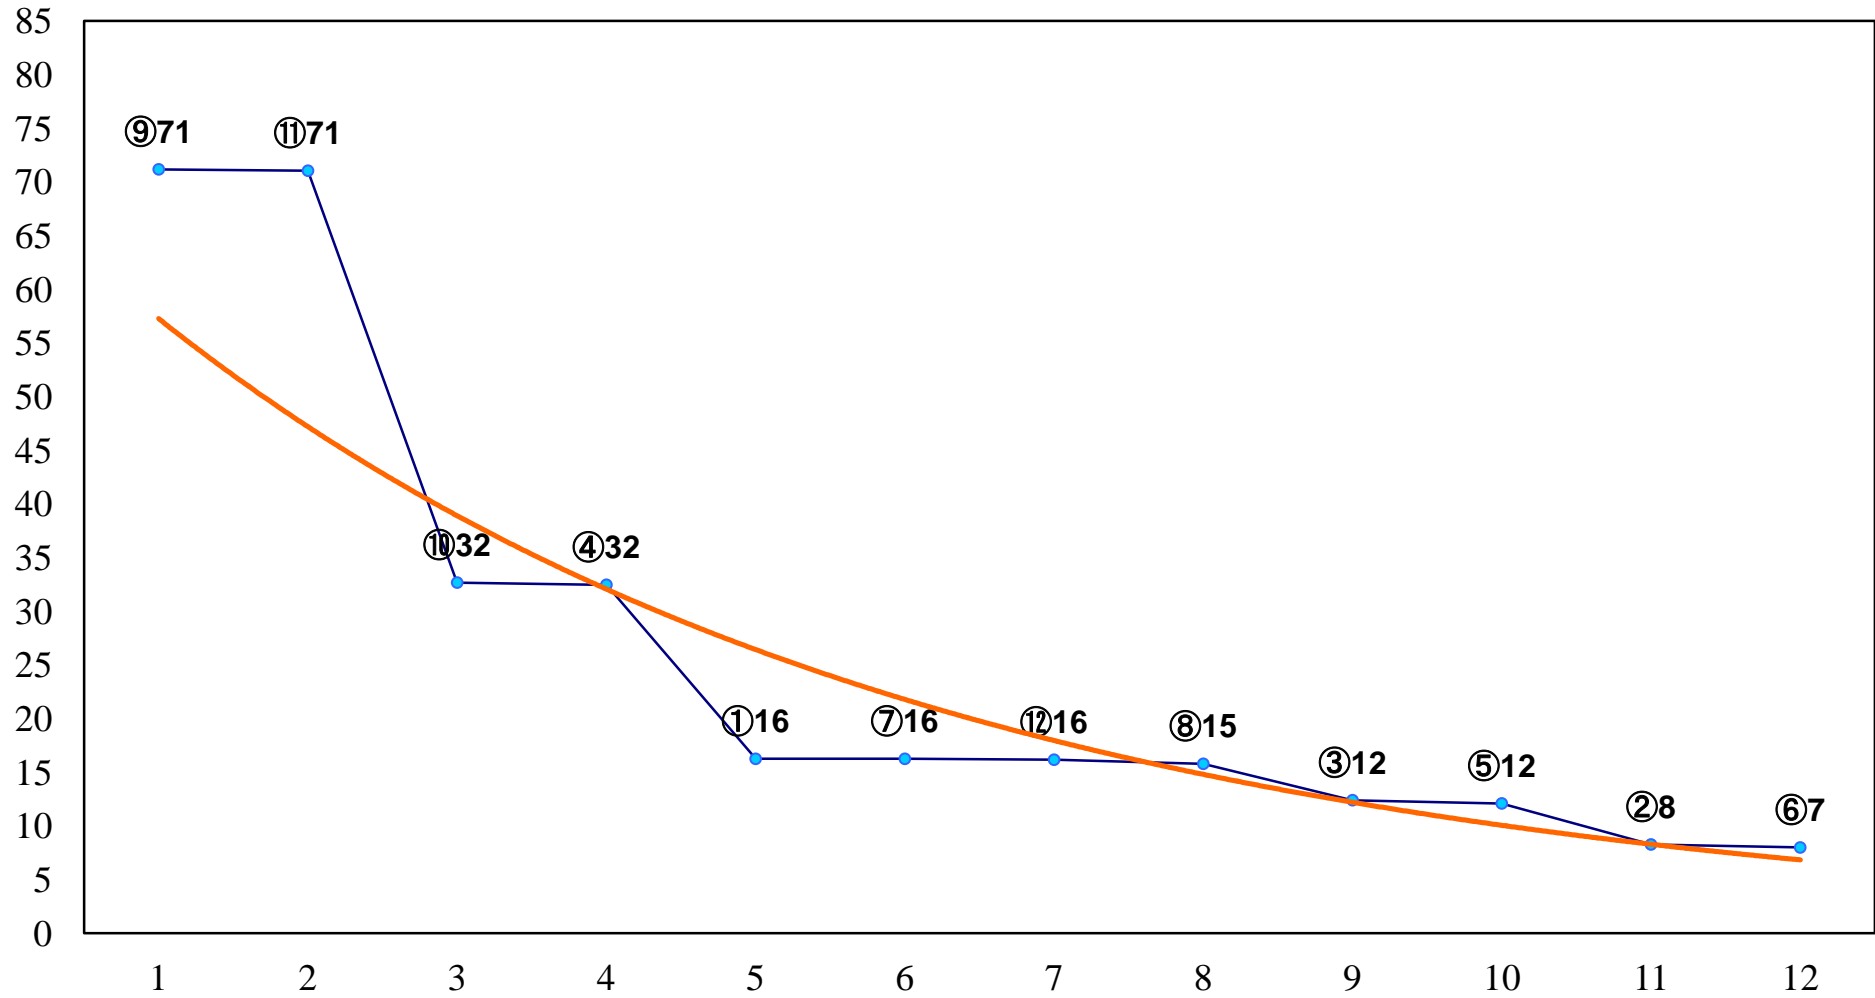

2016年09月14日(水) 浦和競馬 7R 14:15
C3八九 左1400m