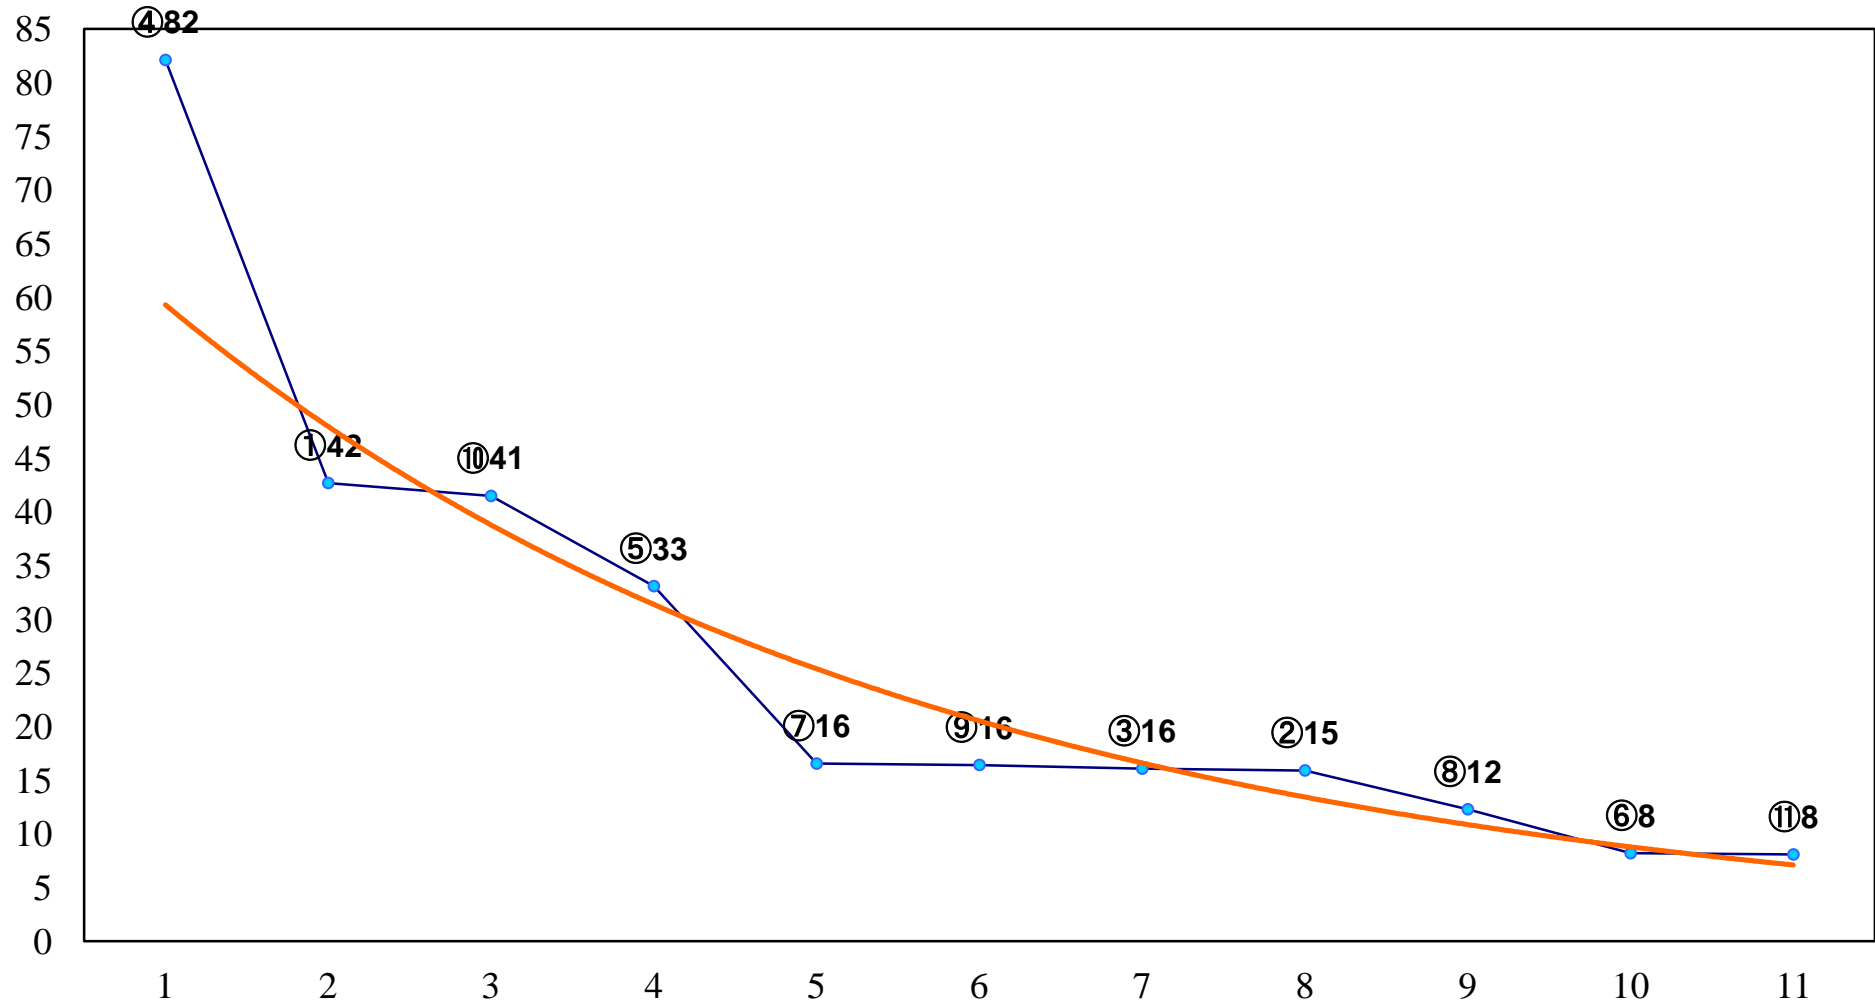

2016年09月14日(水) 浦和競馬 1R 11:00  
2歳二 左1400m

2016年09月14日(水) 浦和競馬 2R 11:30  
3歳三 左1400m

2016年09月14日(水) 浦和競馬 3R 12:00  
3歳二 左1500m

2016年09月14日(水) 浦和競馬 4R 12:30  
J認 新鋭特別2歳一 左1500m

2016年09月14日(水) 浦和競馬 5R 13:05  
C3八九 左1400m