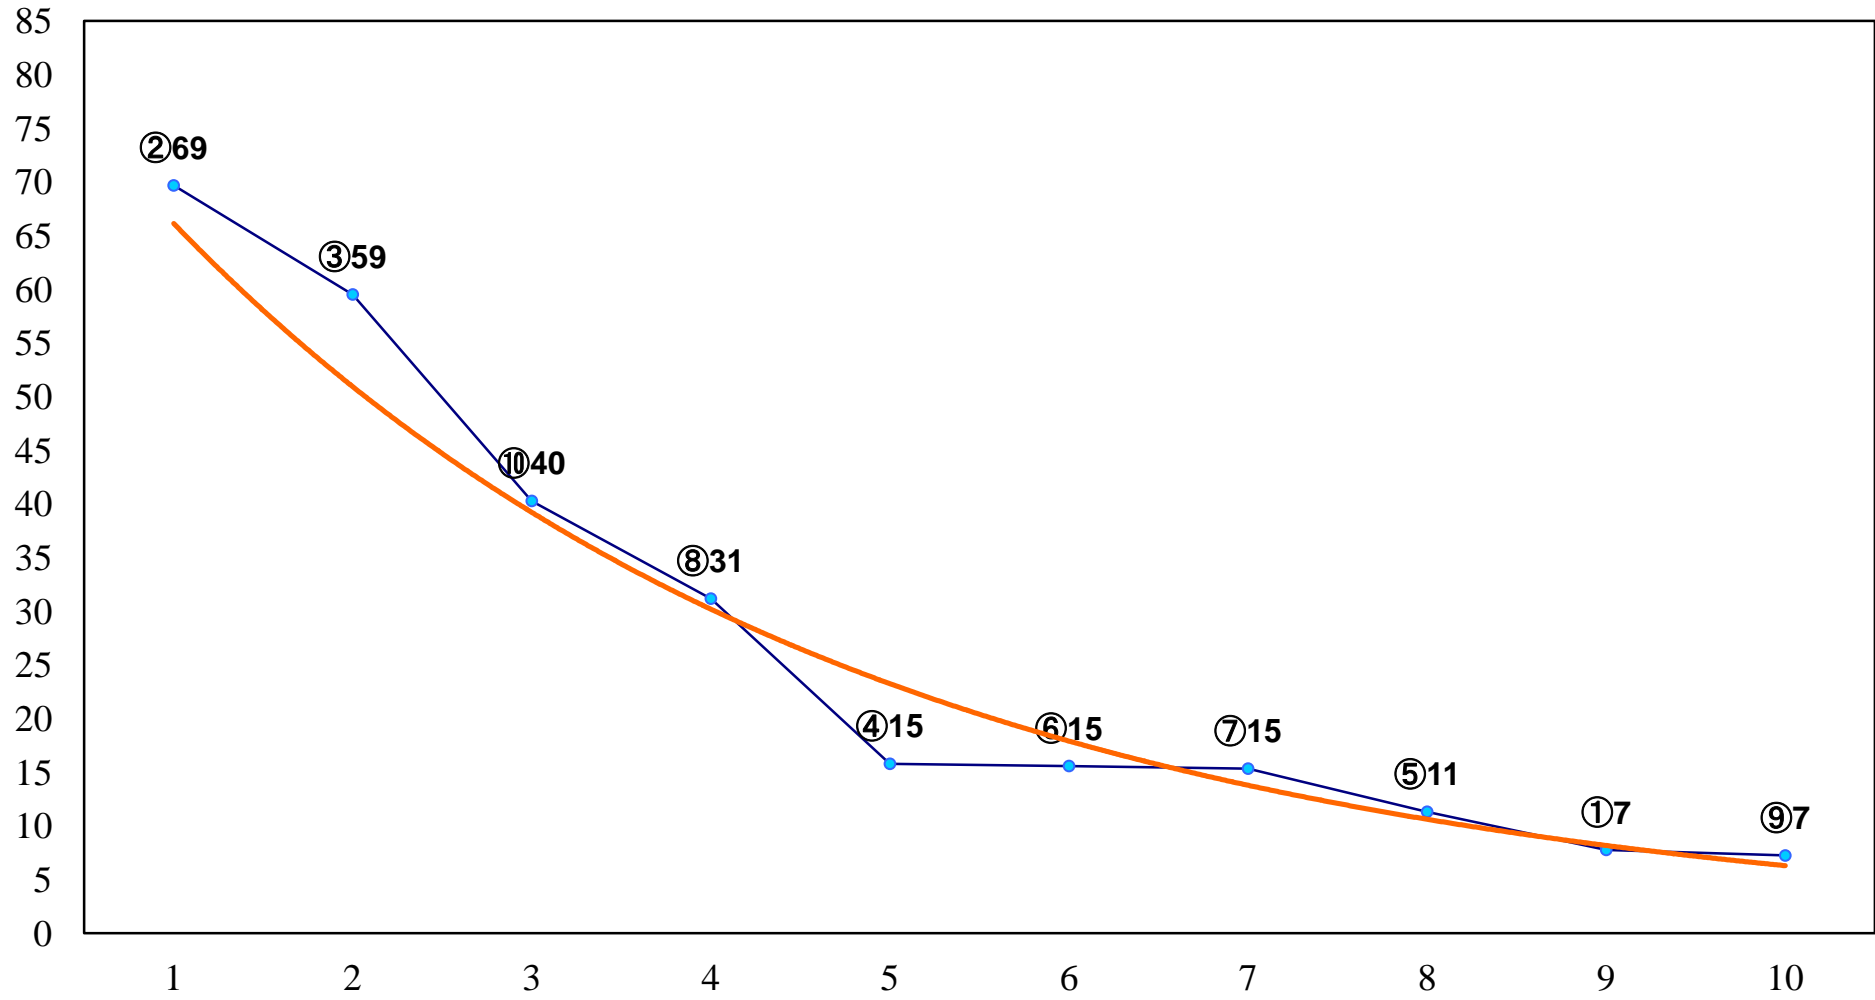

2016年09月16日(金) 浦和競馬 3R 12:00
3歳六 左1300m