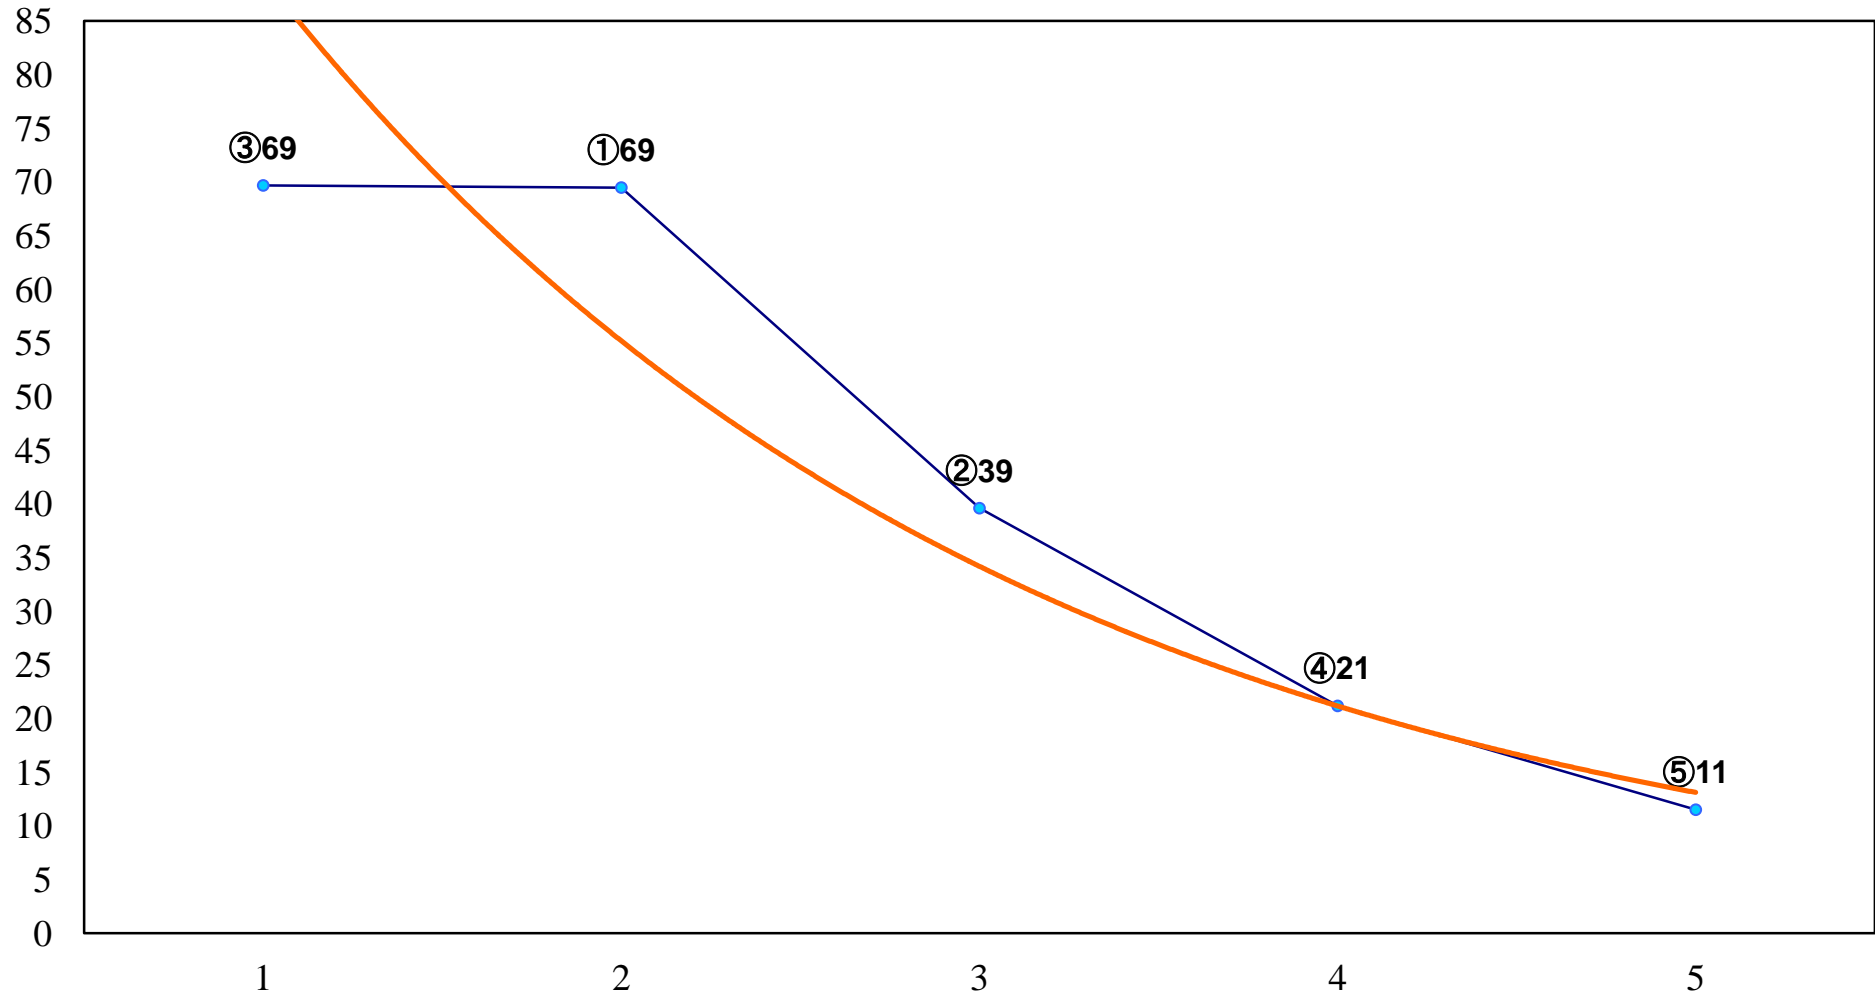

2016年09月16日(金) 浦和競馬 1R 11:00
ドリームチャレンジ2歳新馬 左800m

2016年09月16日(金) 浦和競馬 2R 11:30
2歳五 左1300m

2016年09月16日(金) 浦和競馬 3R 12:00
3歳六 左1300m

2016年09月16日(金) 浦和競馬 4R 12:30
3歳五 左1300m

2016年09月16日(金) 浦和競馬 5R 13:05
C3二三四 左1500m