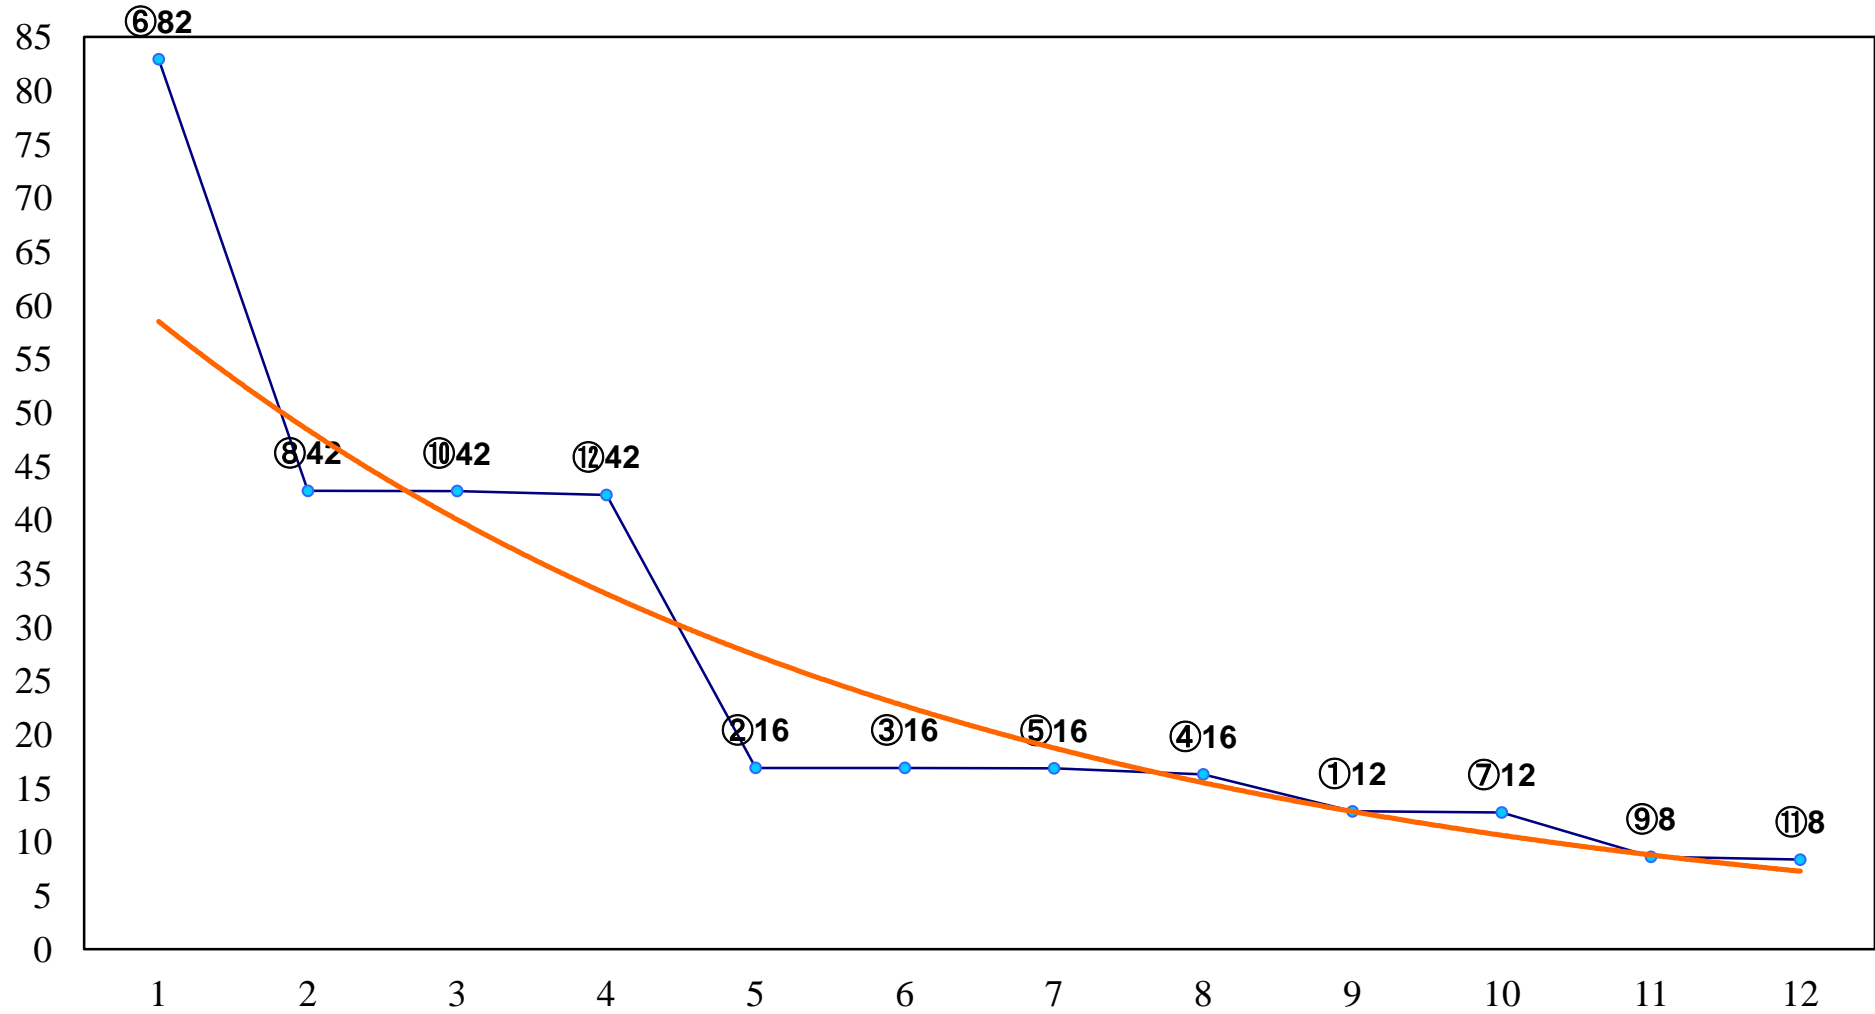

2016年09月16日(金) 浦和競馬 6R 13:40

C3二三四 左1400m