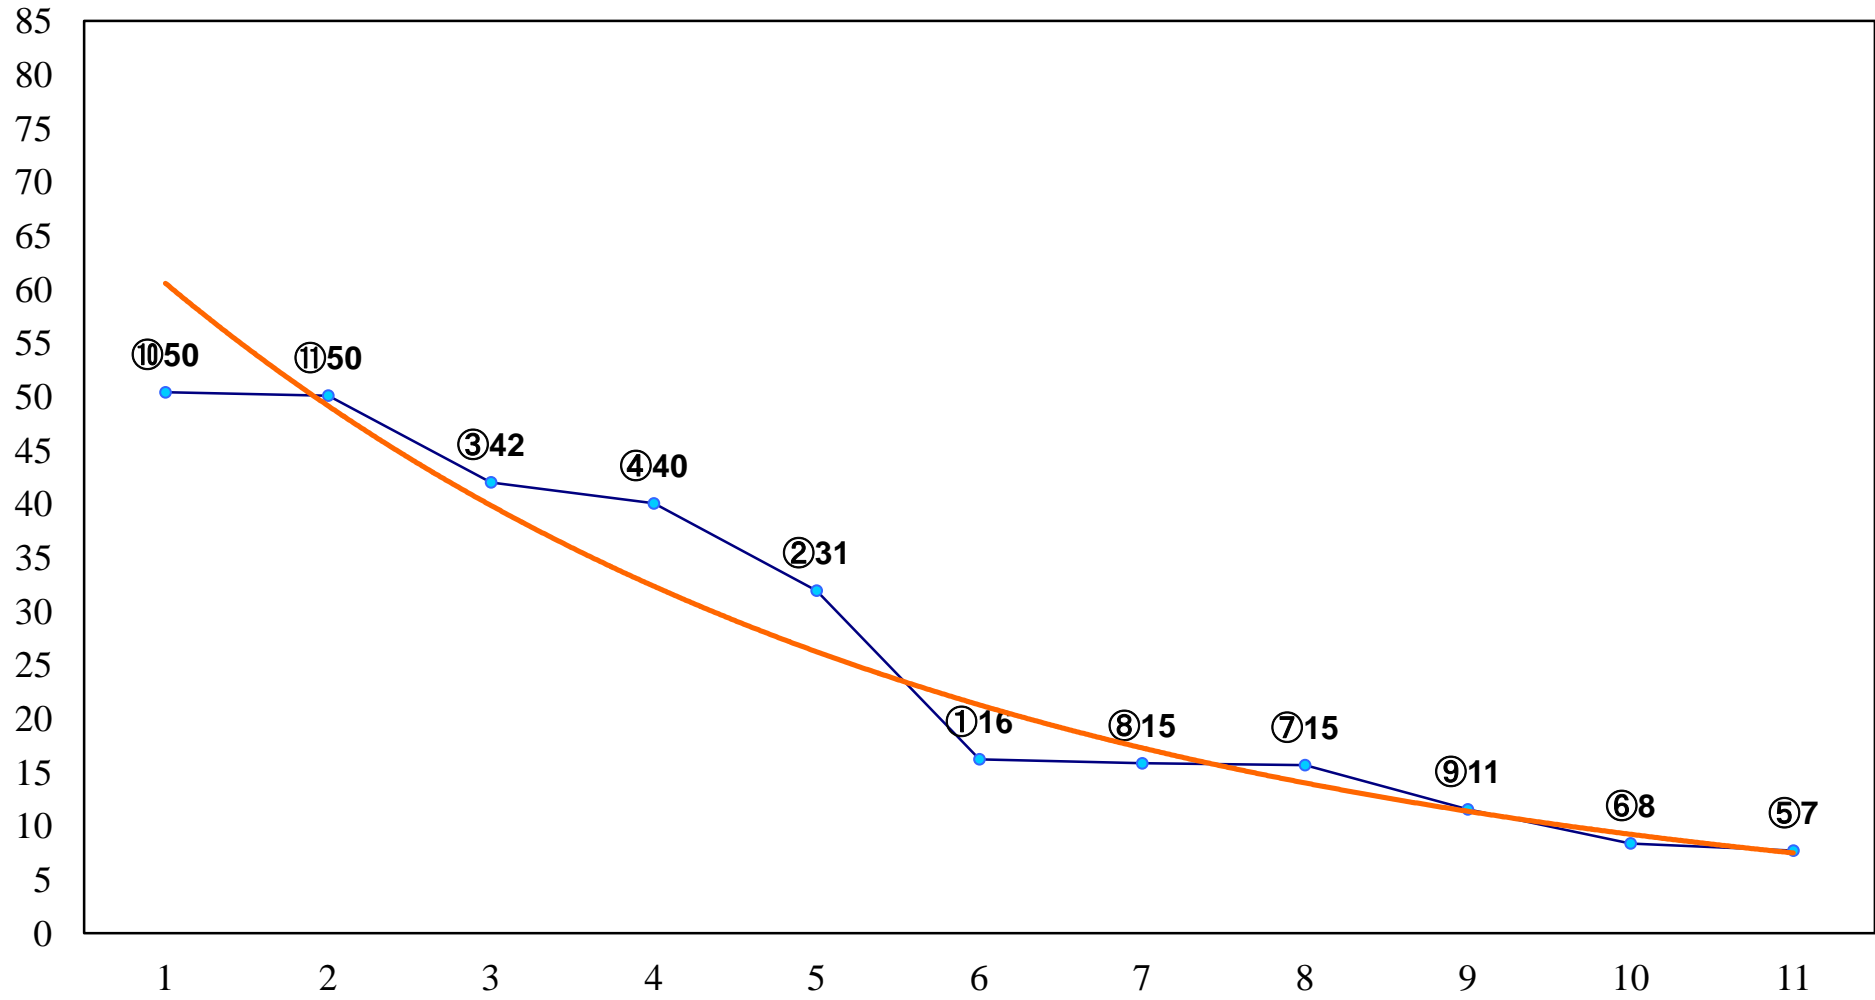

2016年09月16日(金) 浦和競馬 4R 12:30
3歳五 左1300m