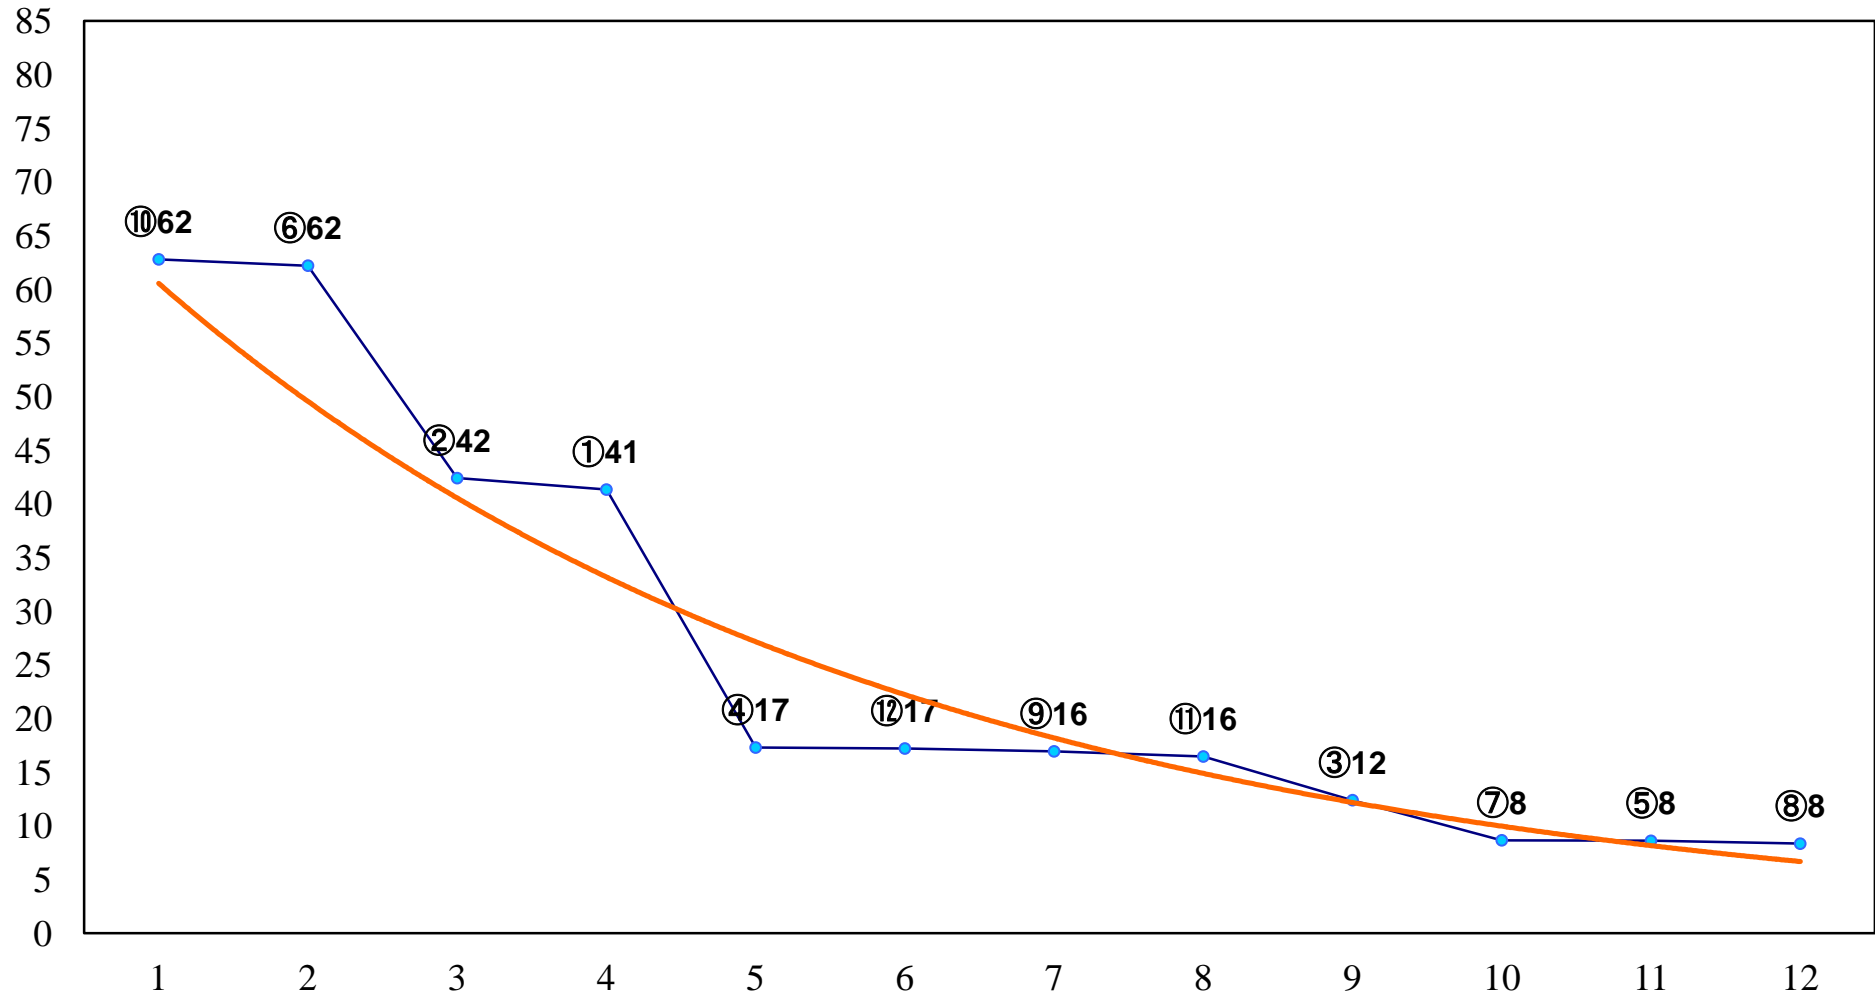

2016年09月16日(金) 浦和競馬 6R 13:40

C3二三四 左1400m

2016年09月16日(金) 浦和競馬 7R 14:15

C3二三四 左1400m

2016年09月16日(金) 浦和競馬 8R 14:50
C2五 左1500m

2016年09月16日(金) 浦和競馬 10R 16:00
桜区区民ふれあいまつり杯C1四 左1500m

2016年09月16日(金) 浦和競馬 11R 16:35
菊月特別B2B3一 左1400m