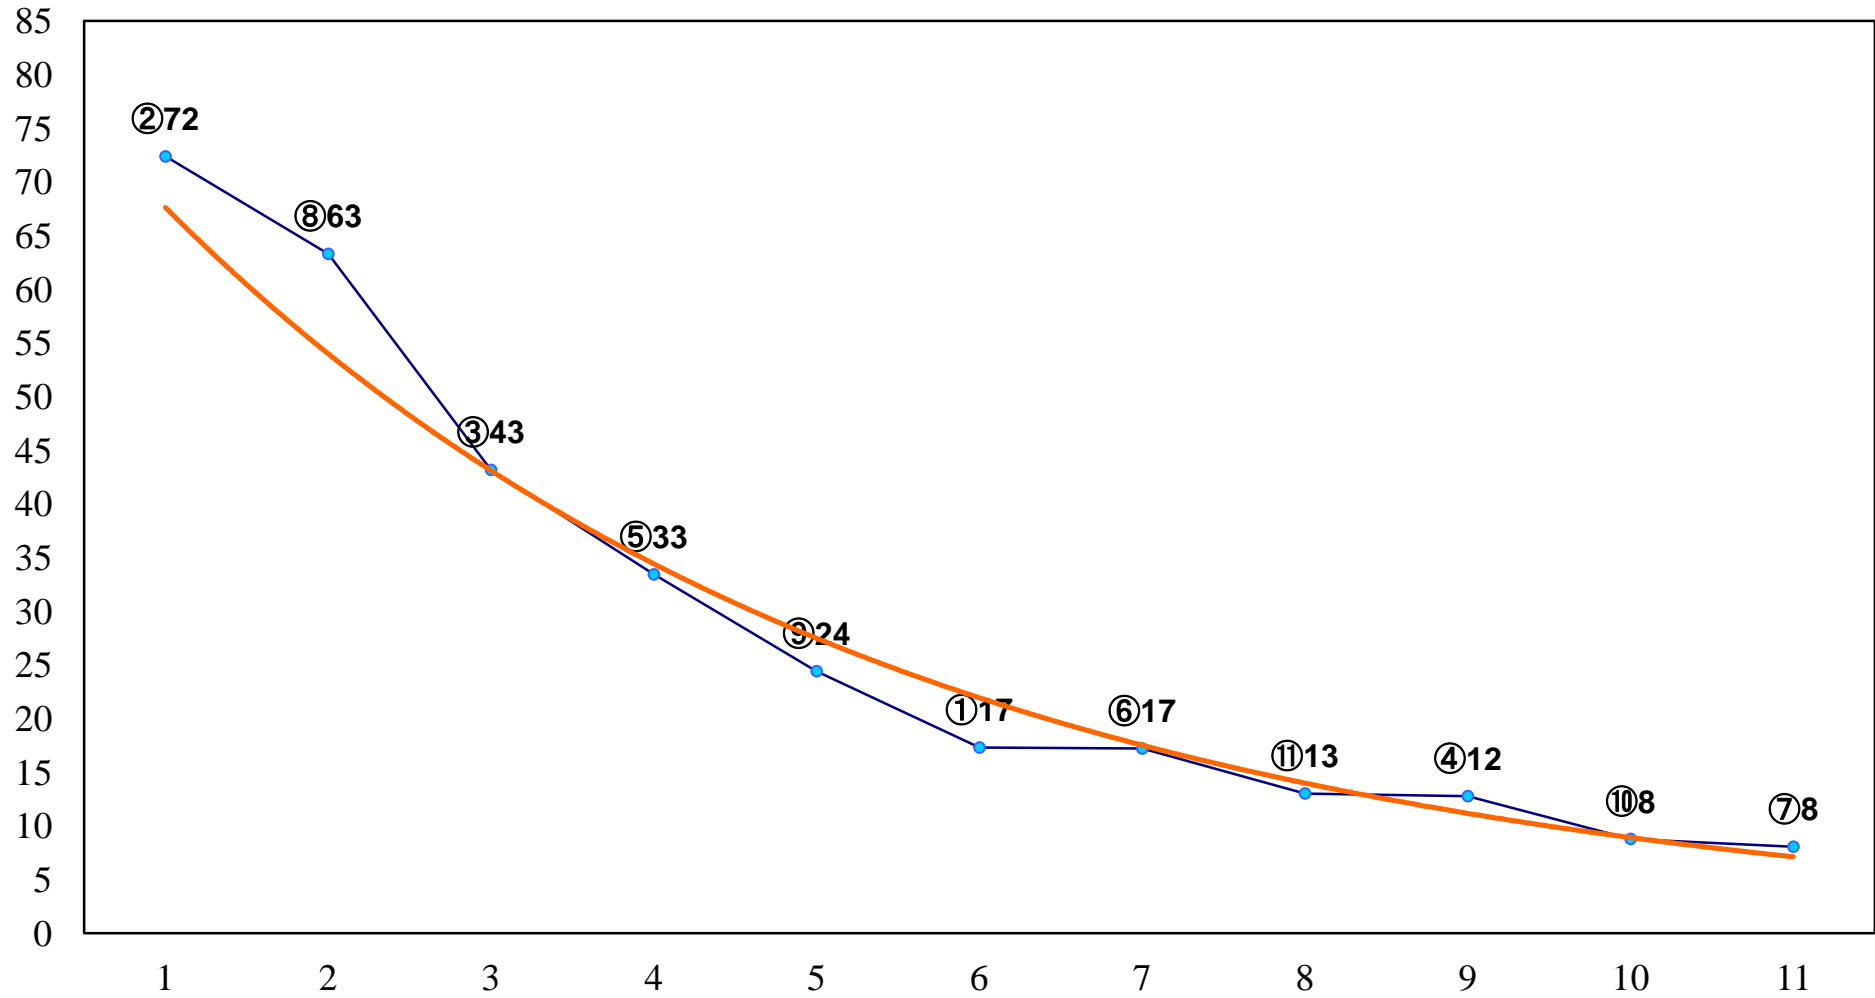

2016年09月16日(金) 浦和競馬 10R 16:00
桜区区民ふれあいまつり杯C1四 左1500m