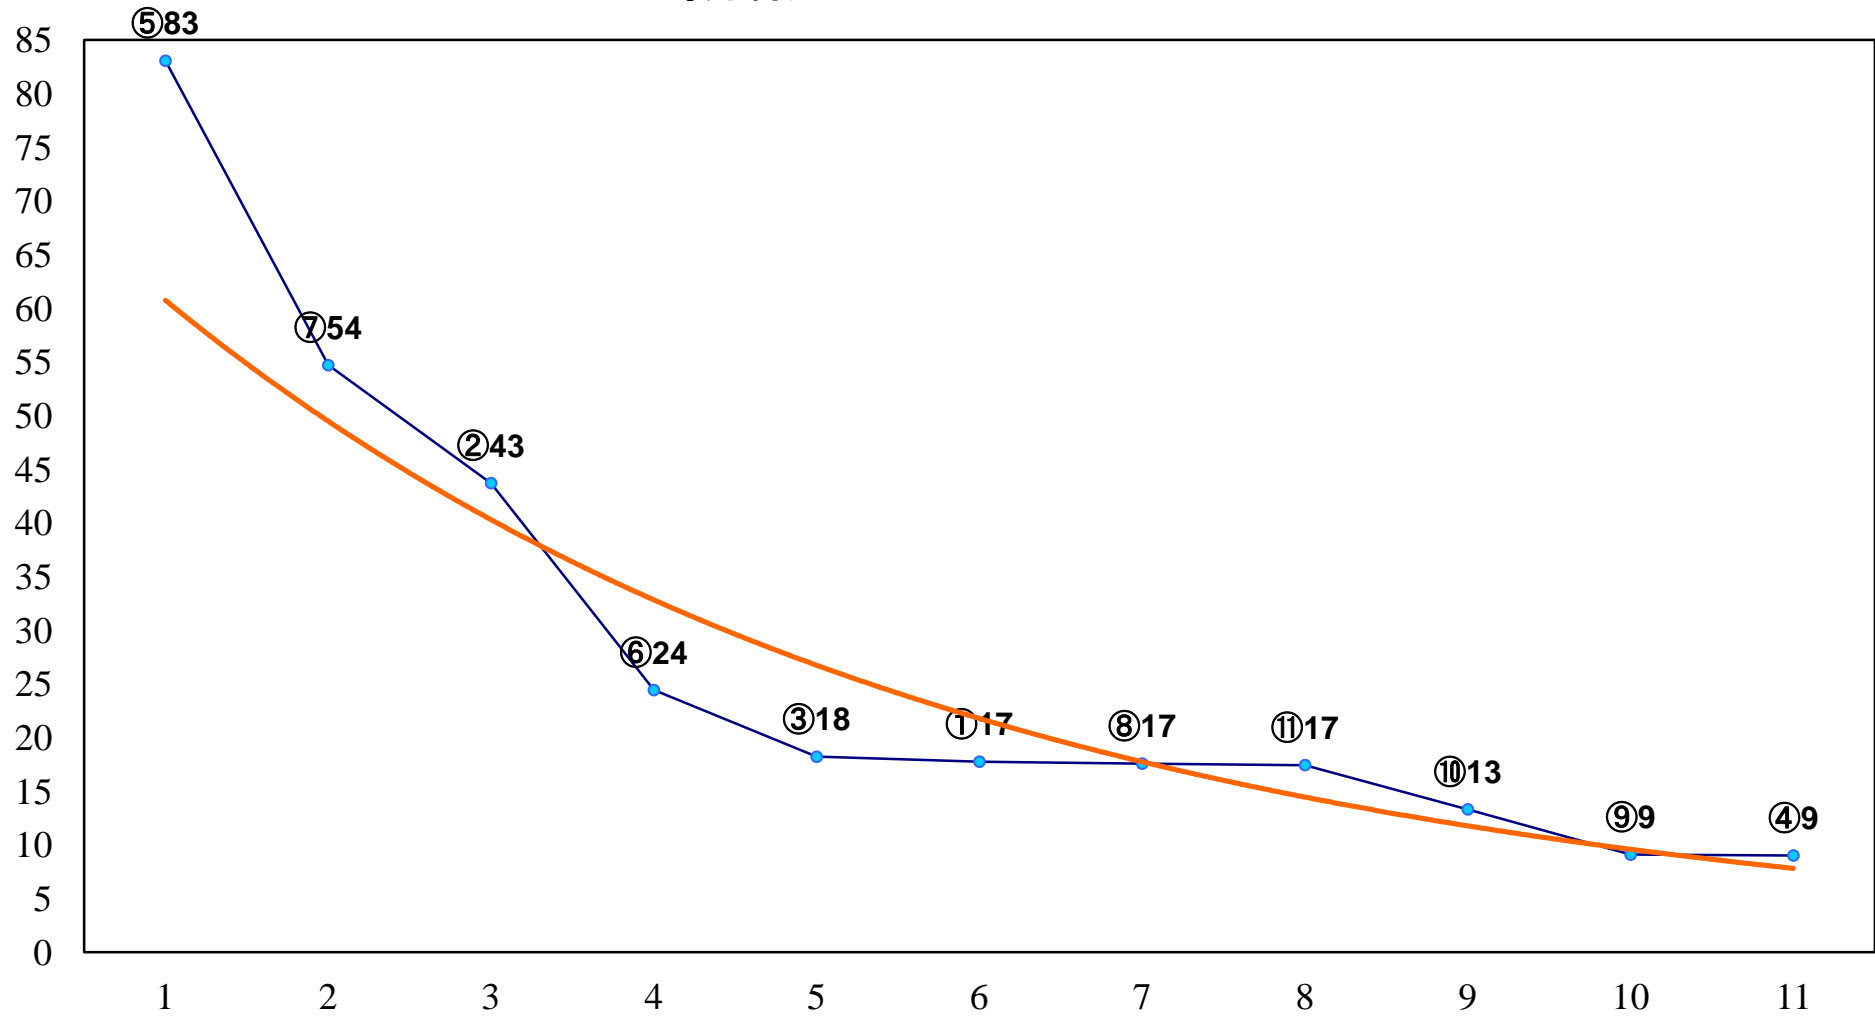

2016年09月16日(金) 浦和競馬 12R 17:10
秋桜特別C1二 左1600m