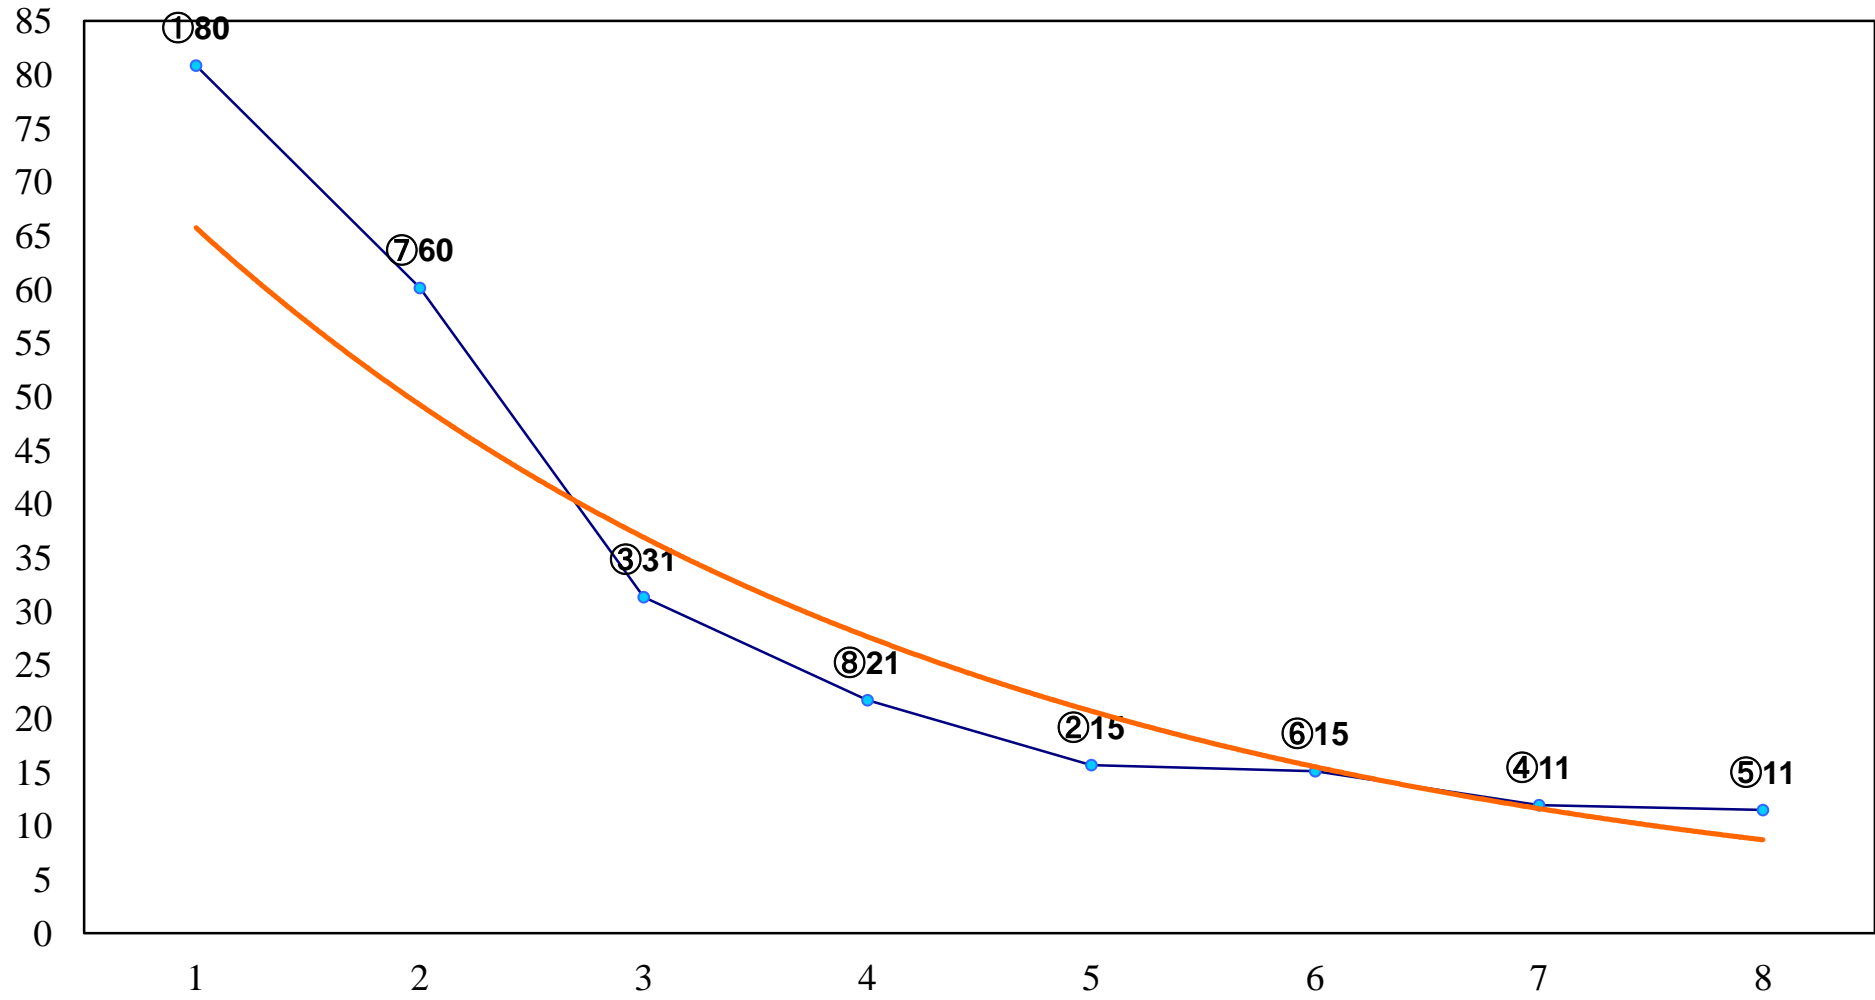

2016年09月16日(金) 浦和競馬 1R 11:00
ドリームチャレンジ2歳新馬 左800m

2016年09月16日(金) 浦和競馬 2R 11:30
2歳五 左1300m

2016年09月16日(金) 浦和競馬 3R 12:00
3歳六 左1300m

2016年09月16日(金) 浦和競馬 4R 12:30
3歳五 左1300m

2016年09月16日(金) 浦和競馬 5R 13:05
C3二三四 左1500m