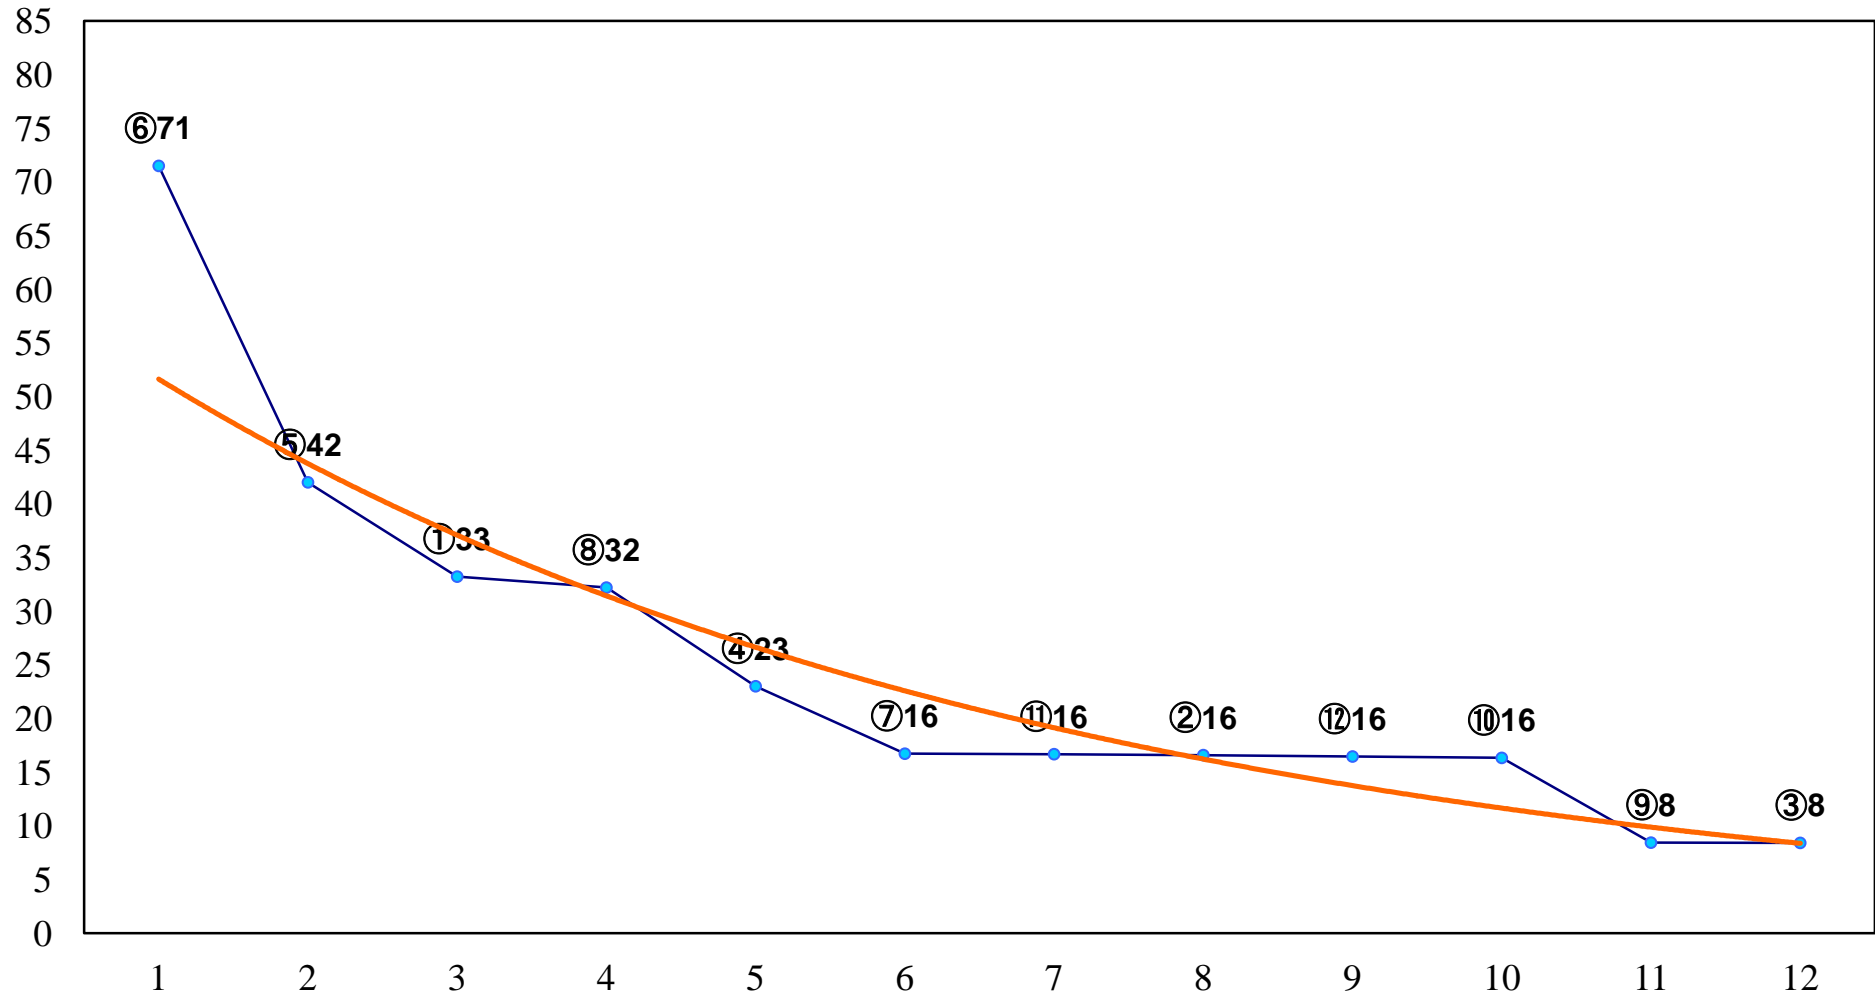

2016年09月16日(金) 浦和競馬 5R 13:05
C3二三四 左1500m