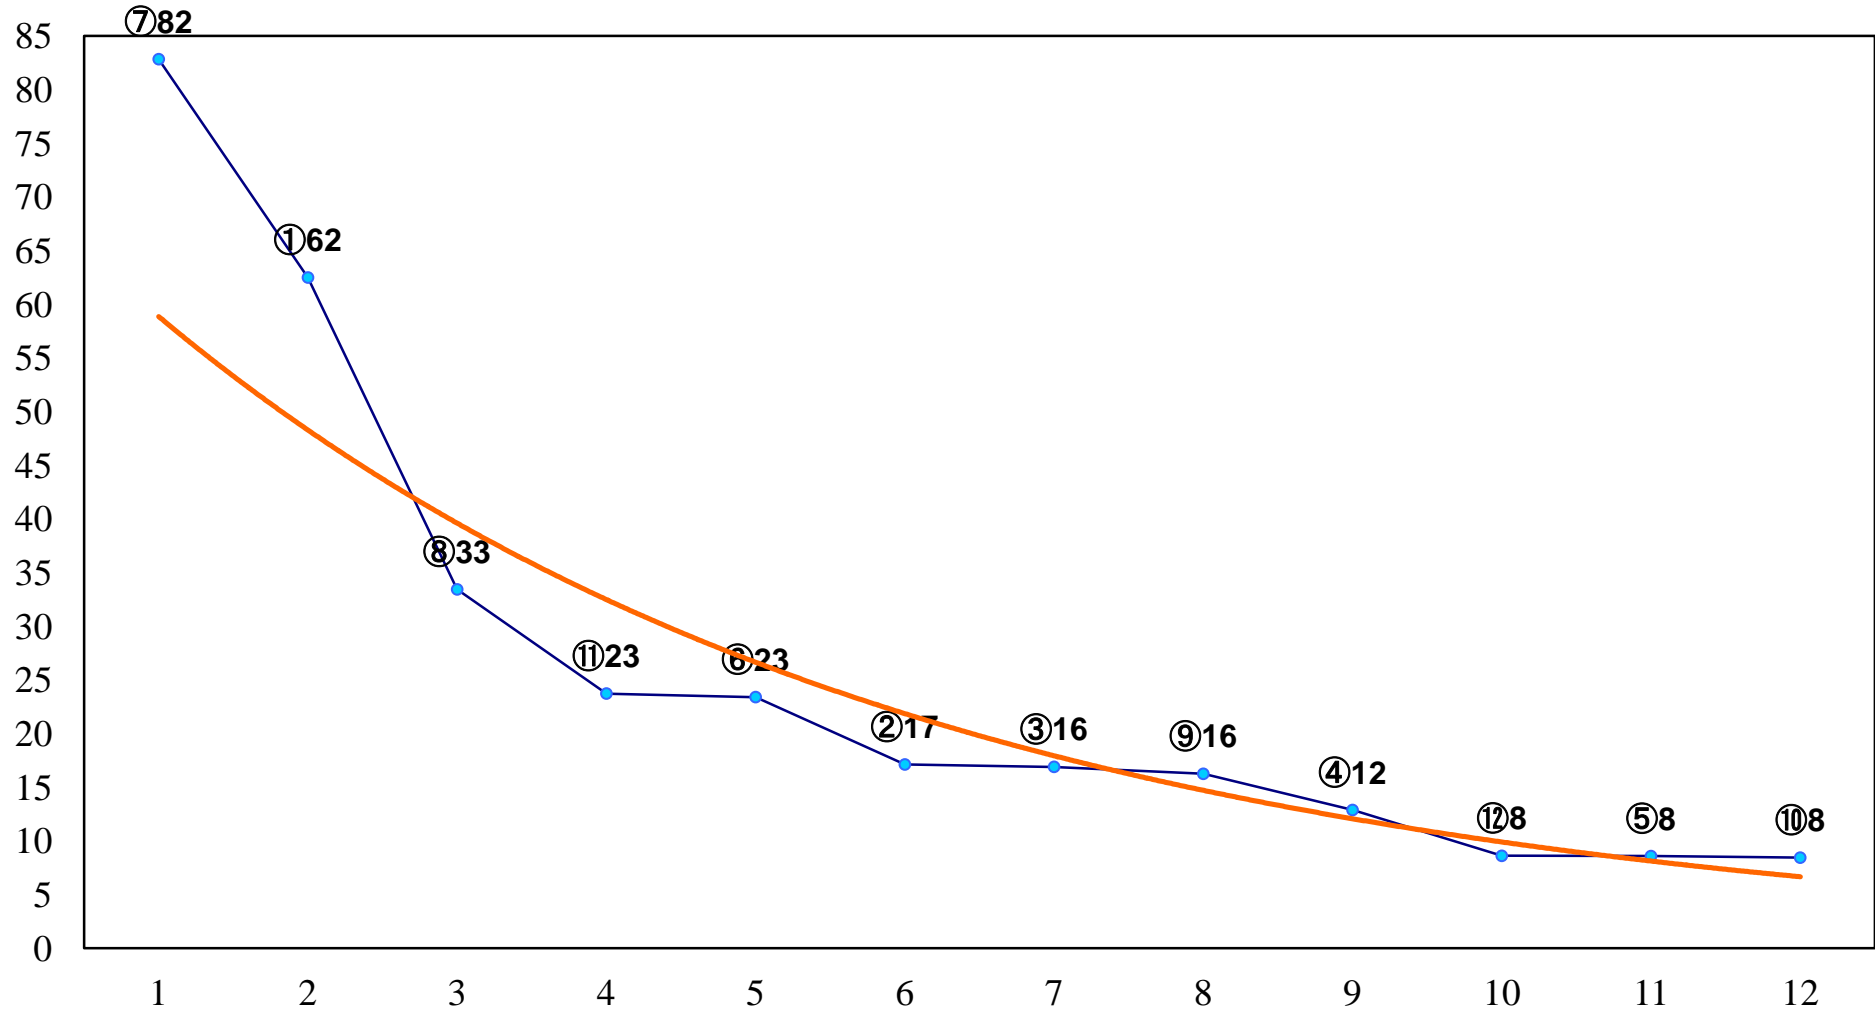

2016年09月16日(金) 浦和競馬 7R 14:15

C3二三四 左1400m