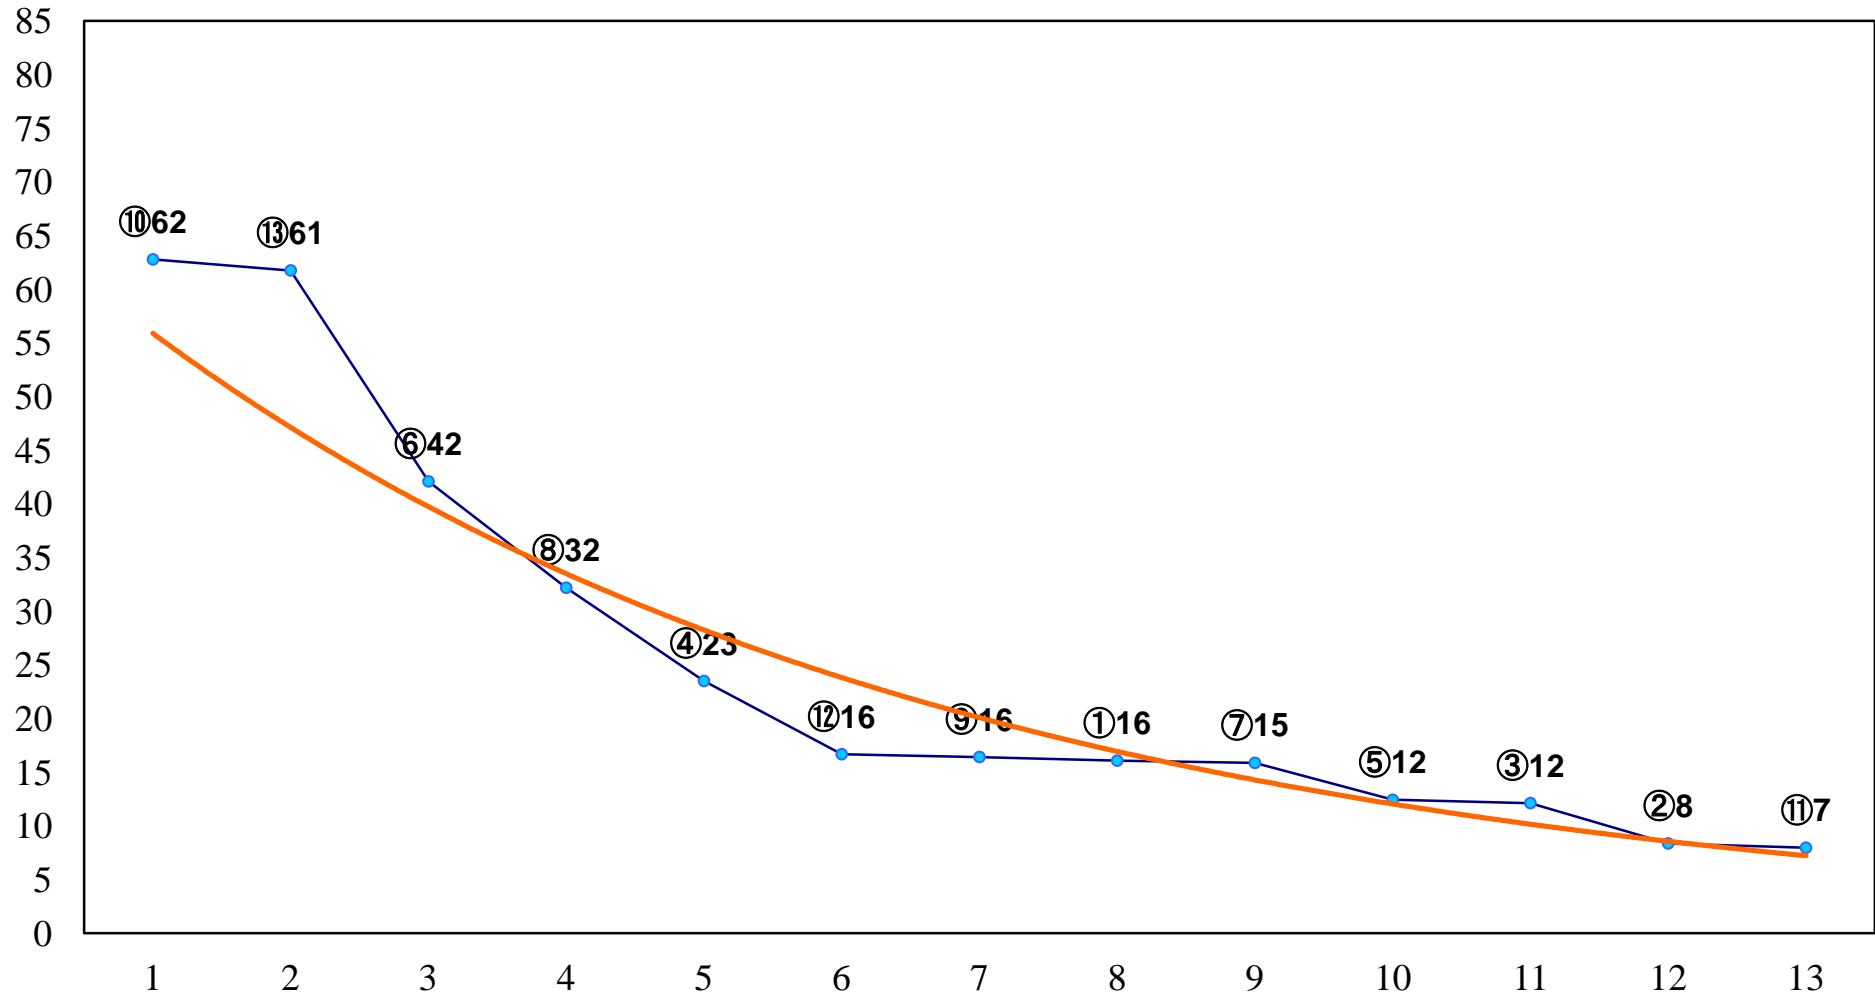

2016年09月20日(火) 大井競馬 1R 14:55
C3七八 右1200m

2016年09月20日(火) 大井競馬 2R 15:25
C3七八 右1400m

2016年09月20日(火) 大井競馬 3R 15:55
2歳新馬 右1200m

2016年09月20日(火) 大井競馬 4R 16:25
3歳150万円以下 右1200m

2016年09月20日(火) 大井競馬 5R 17:00
3歳150万円以下 右1400m

2016年09月20日(火) 大井競馬 6R 17:30
3歳205万円以下 右1200m

2016年09月20日(火) 大井競馬 7R 18:00
3歳205万円以下 右1500m

2016年09月20日(火) 大井競馬 8R 18:30
C1四五 右1200m

2016年09月20日(火) 大井競馬 9R 19:05
C1四五 右1600m

2016年09月20日(火) 大井競馬 10R 19:40
J指 つばめ特別2歳選抜 右1200m