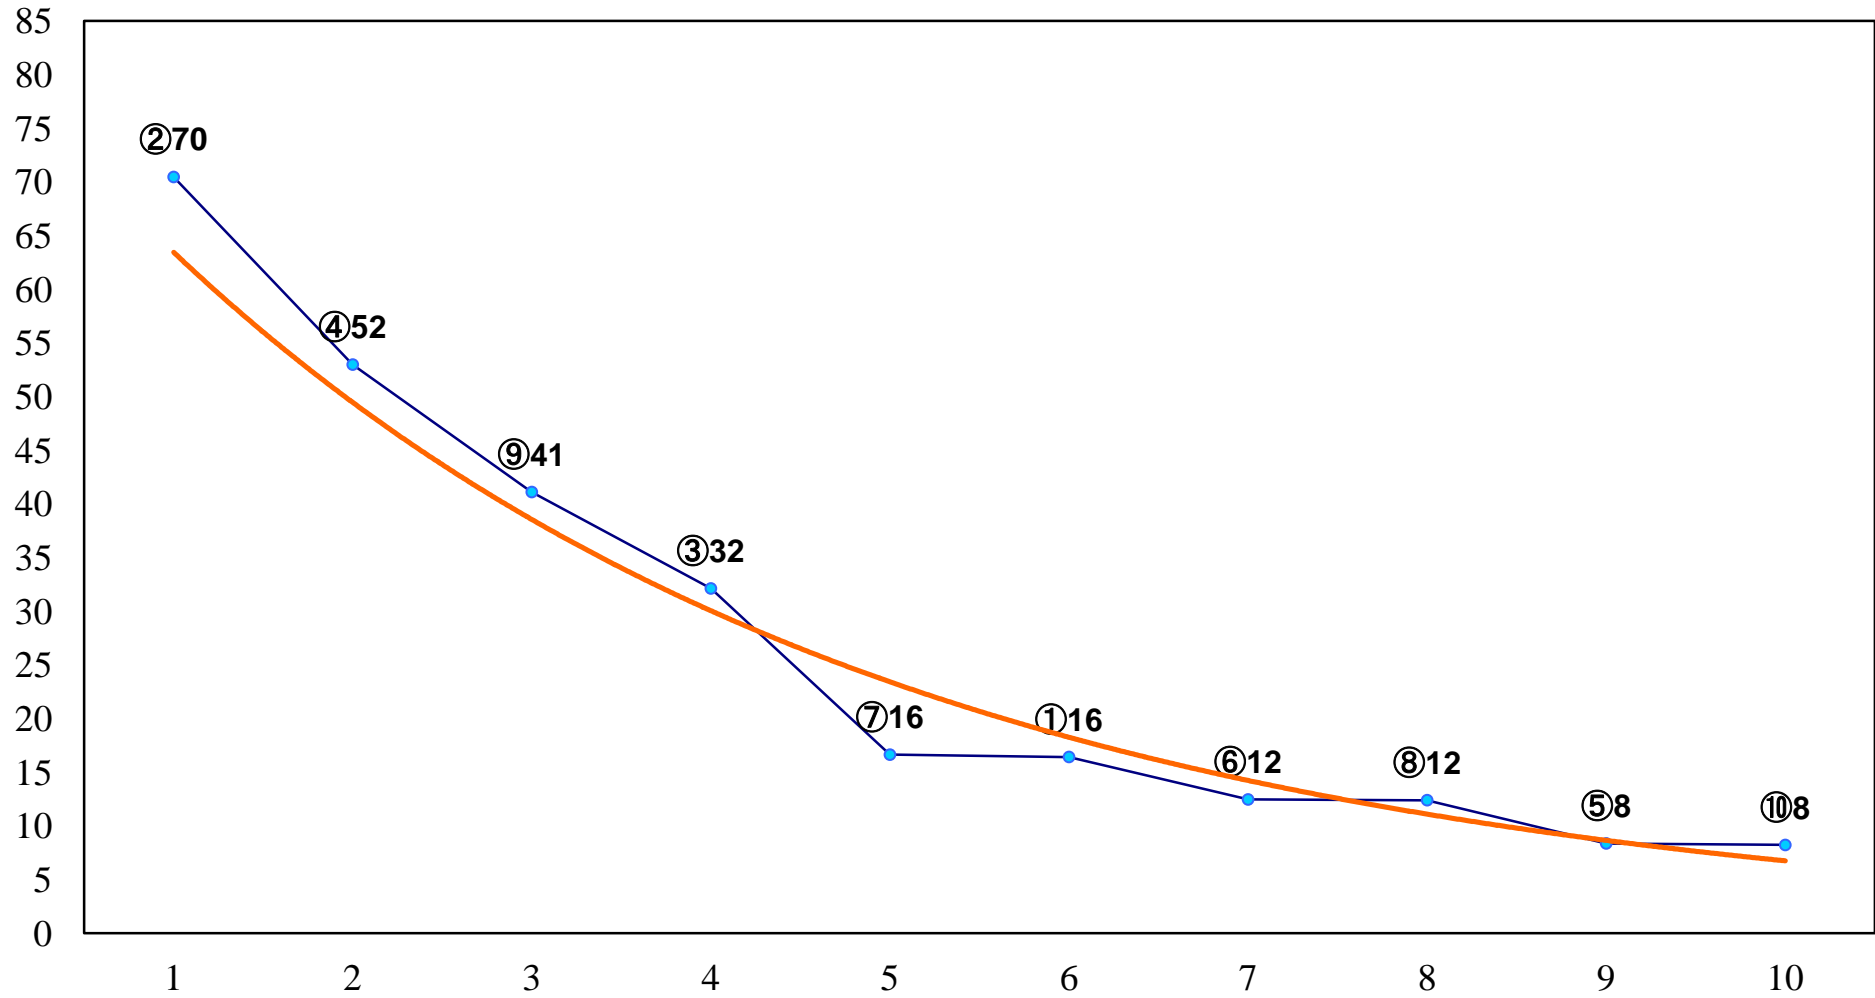

2016年09月20日(火) 大井競馬 1R 14:55
C3七八 右1200m

2016年09月20日(火) 大井競馬 2R 15:25
C3七八 右1400m

2016年09月20日(火) 大井競馬 3R 15:55
2歳新馬 右1200m

2016年09月20日(火) 大井競馬 4R 16:25
3歳150万円以下 右1200m

2016年09月20日(火) 大井競馬 5R 17:00
3歳150万円以下 右1400m