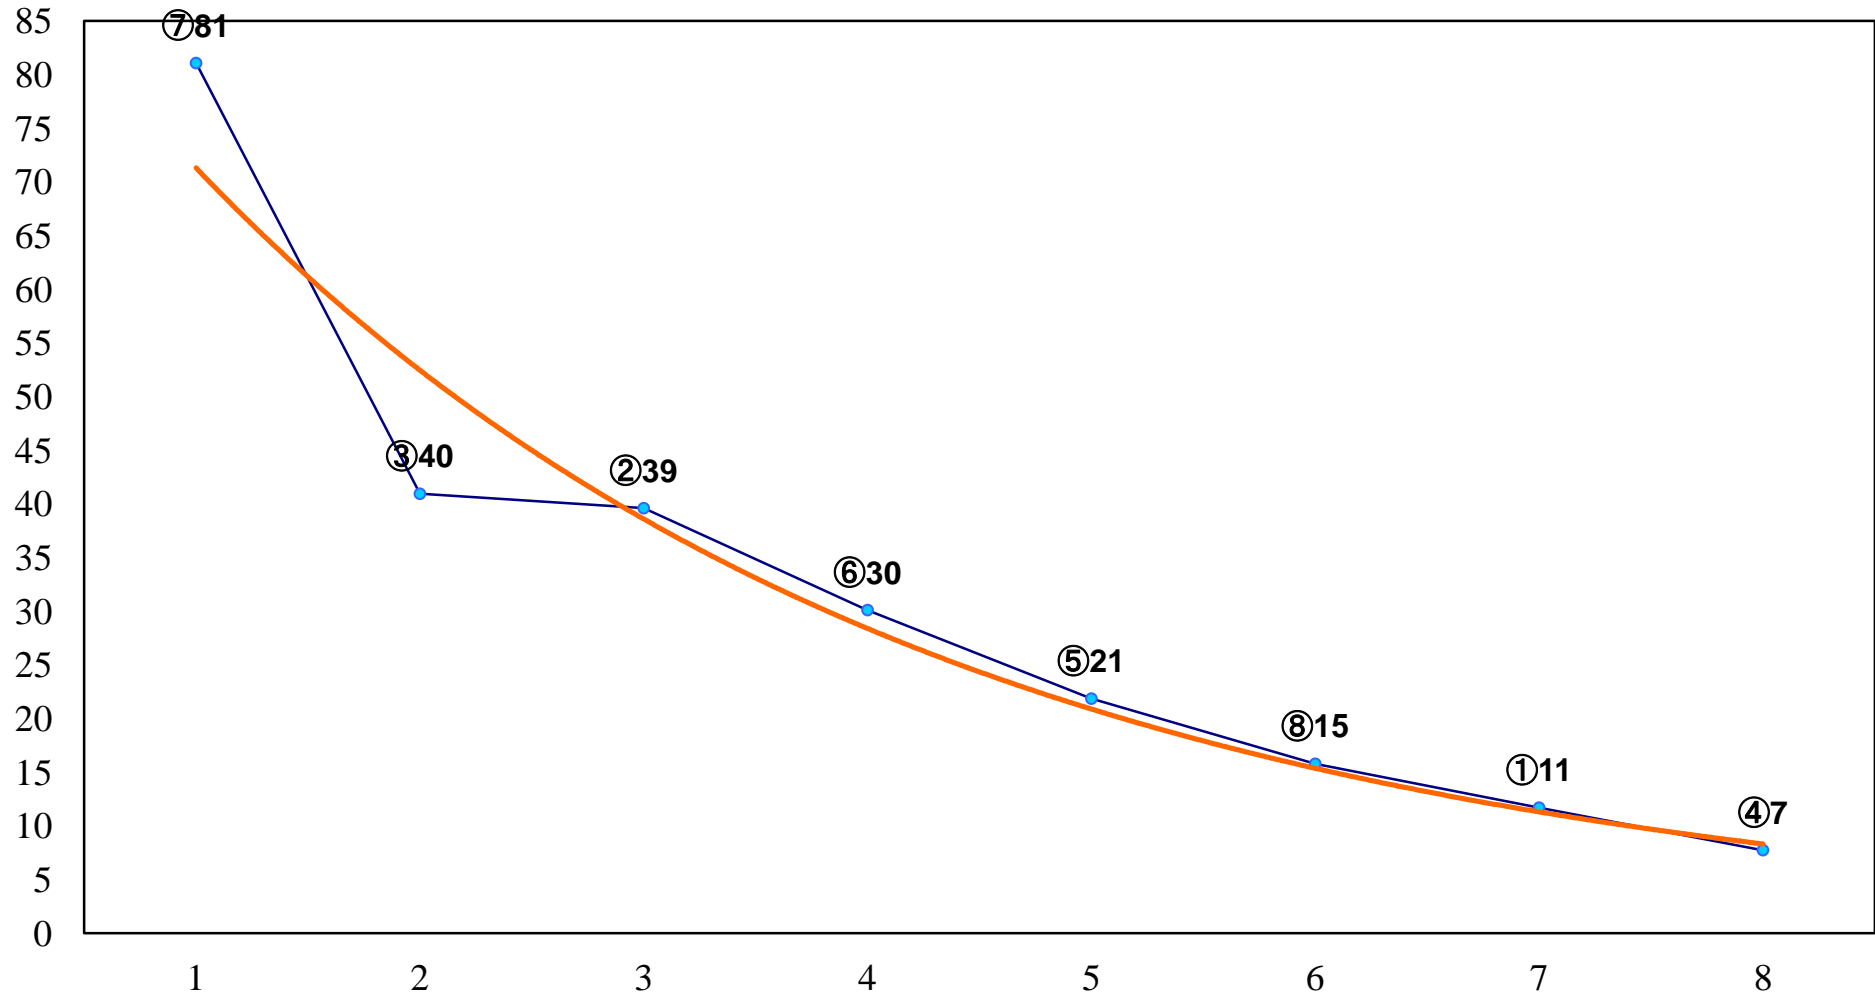

2016年09月20日(火) 大井競馬 1R 14:55
C3七八 右1200m

2016年09月20日(火) 大井競馬 2R 15:25
C3七八 右1400m

2016年09月20日(火) 大井競馬 3R 15:55
2歳新馬 右1200m

2016年09月20日(火) 大井競馬 4R 16:25
3歳150万円以下 右1200m

2016年09月20日(火) 大井競馬 5R 17:00
3歳150万円以下 右1400m