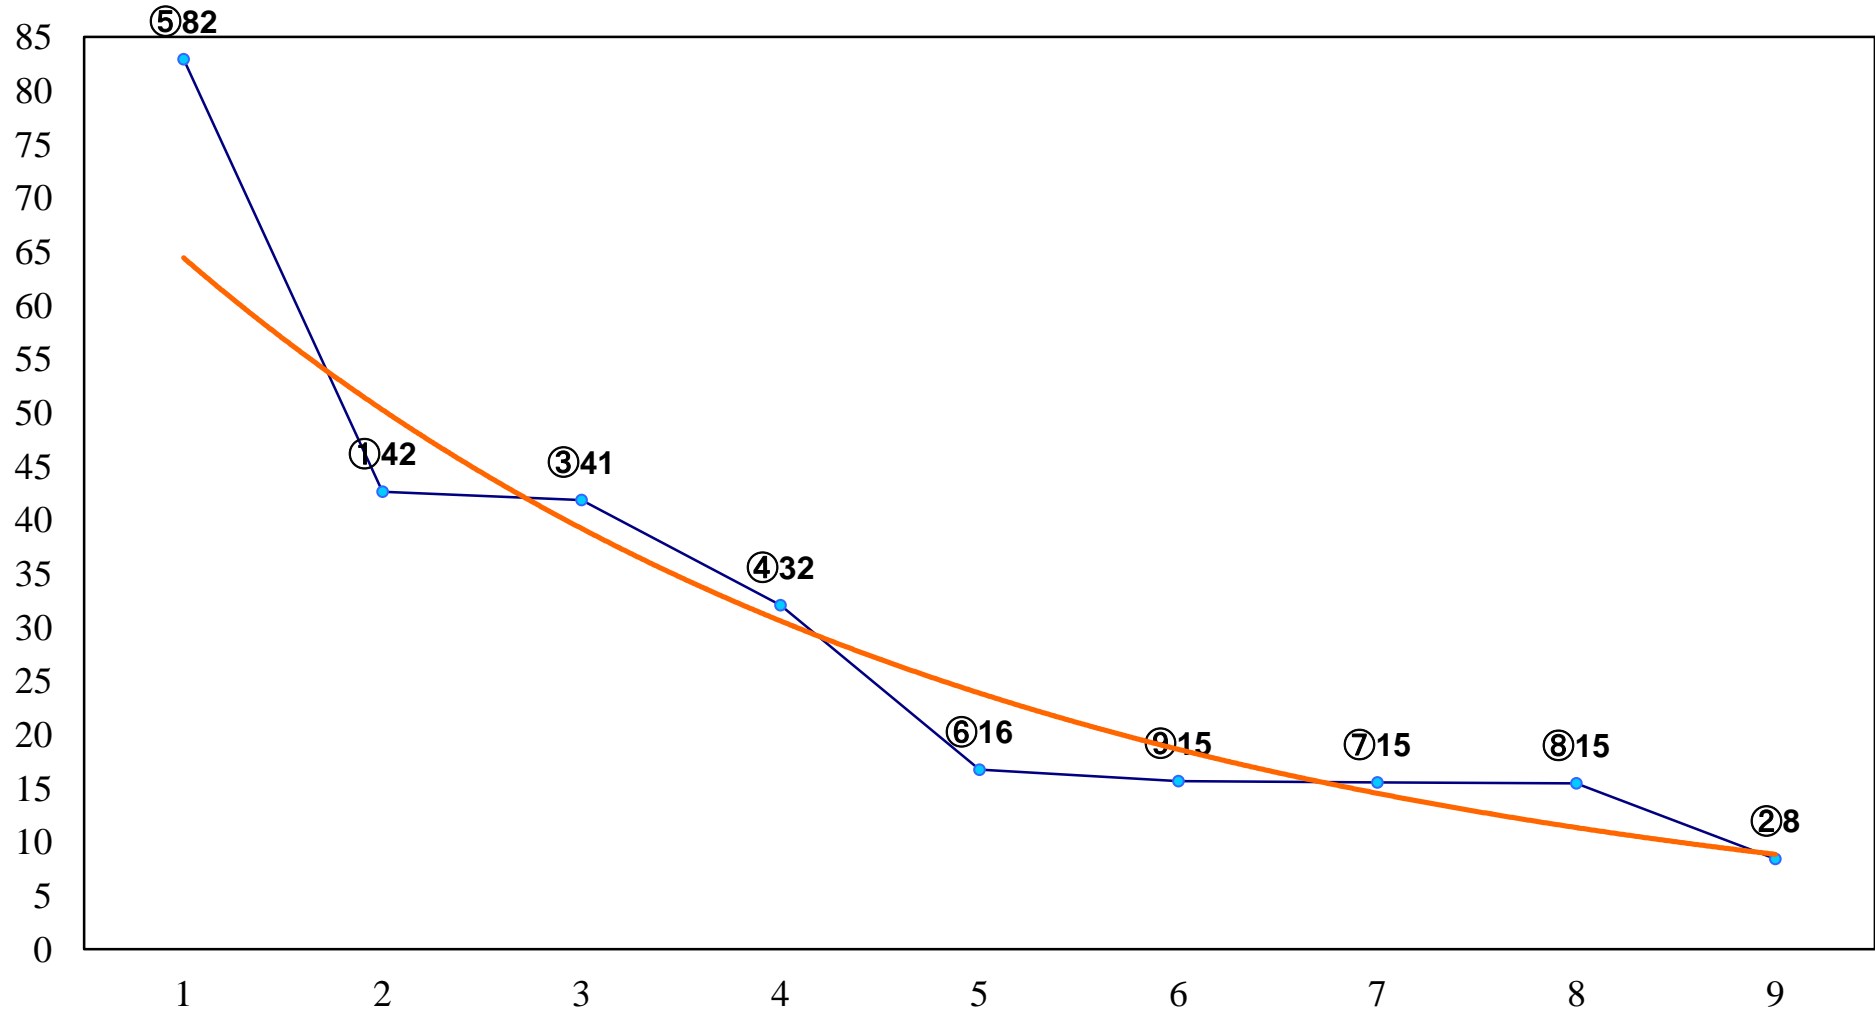

2016年09月20日(火) 大井競馬 6R 17:30
3歳205万円以下 右1200m

2016年09月20日(火) 大井競馬 7R 18:00
3歳205万円以下 右1500m

2016年09月20日(火) 大井競馬 8R 18:30
C1四五 右1200m

2016年09月20日(火) 大井競馬 9R 19:05
C1四五 右1600m

2016年09月20日(火) 大井競馬 10R 19:40
J指 つばめ特別2歳選抜 右1200m