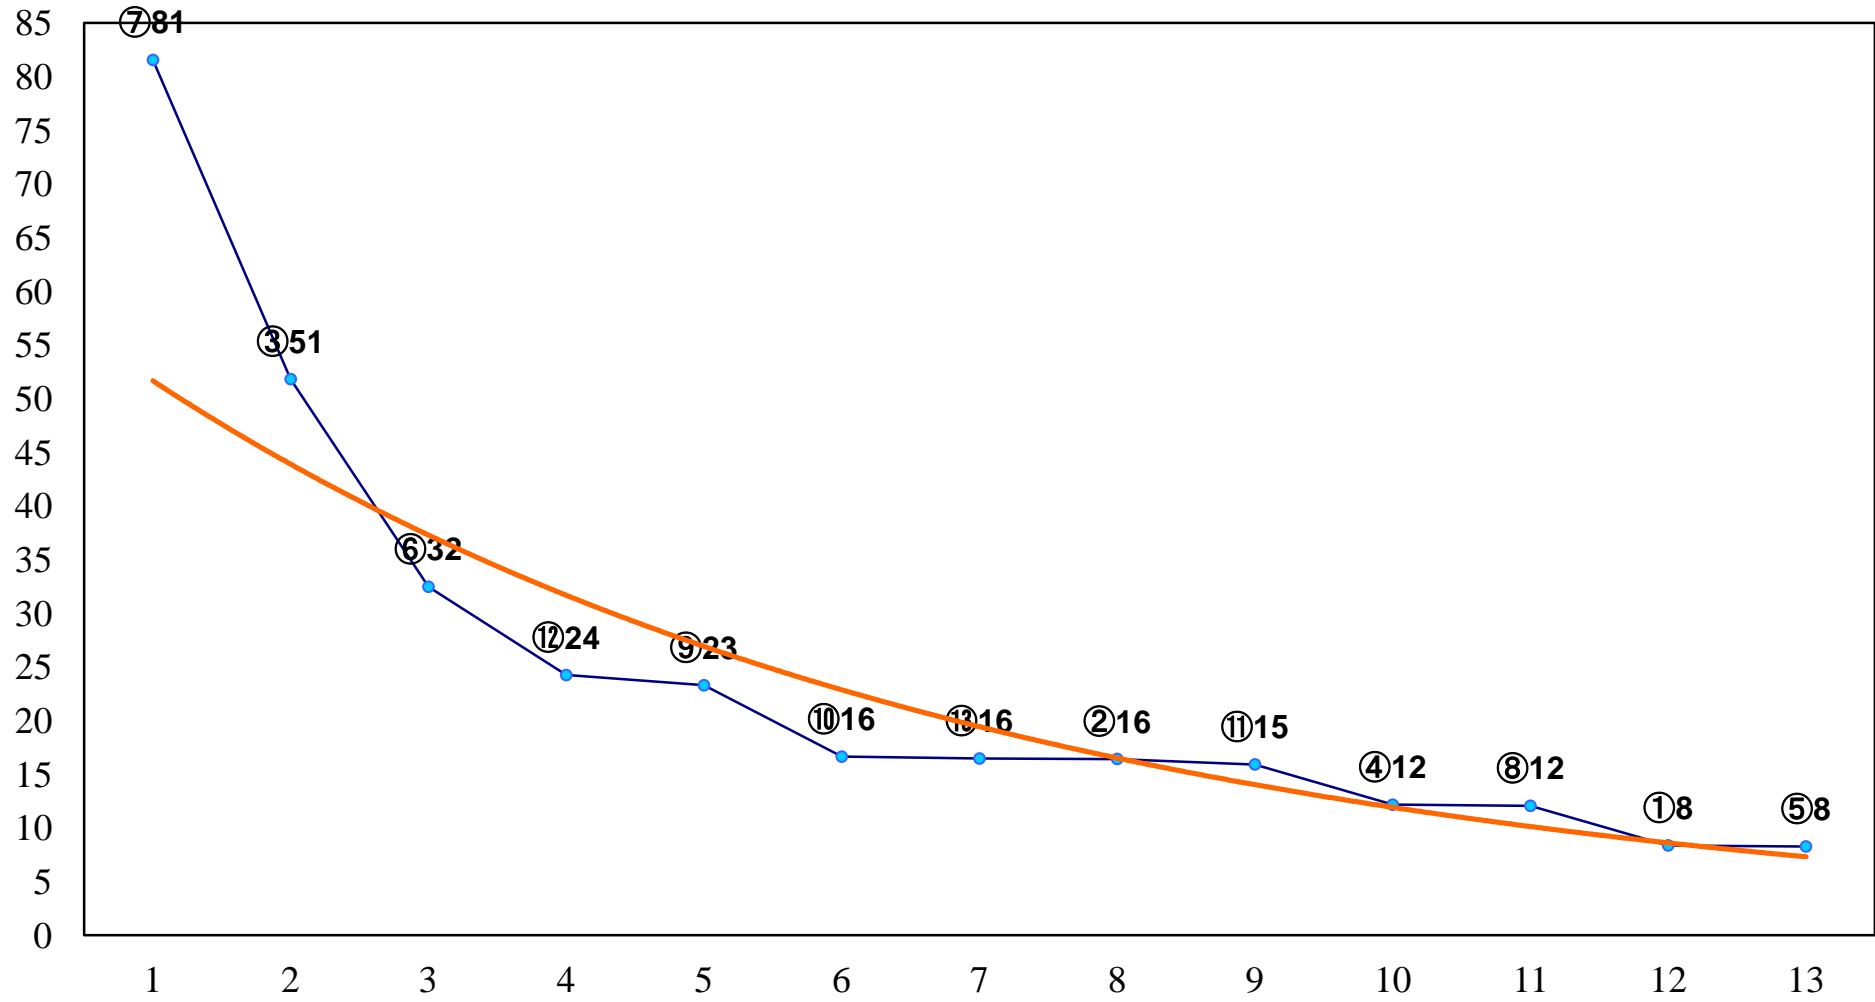

2016年09月20日(火) 大井競馬 1R 14:55
C3七八 右1200m

2016年09月20日(火) 大井競馬 2R 15:25
C3七八 右1400m

2016年09月20日(火) 大井競馬 3R 15:55
2歳新馬 右1200m

2016年09月20日(火) 大井競馬 4R 16:25
3歳150万円以下 右1200m

2016年09月20日(火) 大井競馬 5R 17:00
3歳150万円以下 右1400m

2016年09月20日(火) 大井競馬 6R 17:30
3歳205万円以下 右1200m

2016年09月20日(火) 大井競馬 7R 18:00
3歳205万円以下 右1500m

2016年09月20日(火) 大井競馬 8R 18:30
C1四五 右1200m

2016年09月20日(火) 大井競馬 9R 19:05
C1四五 右1600m

2016年09月20日(火) 大井競馬 10R 19:40
J指 つばめ特別2歳選抜 右1200m