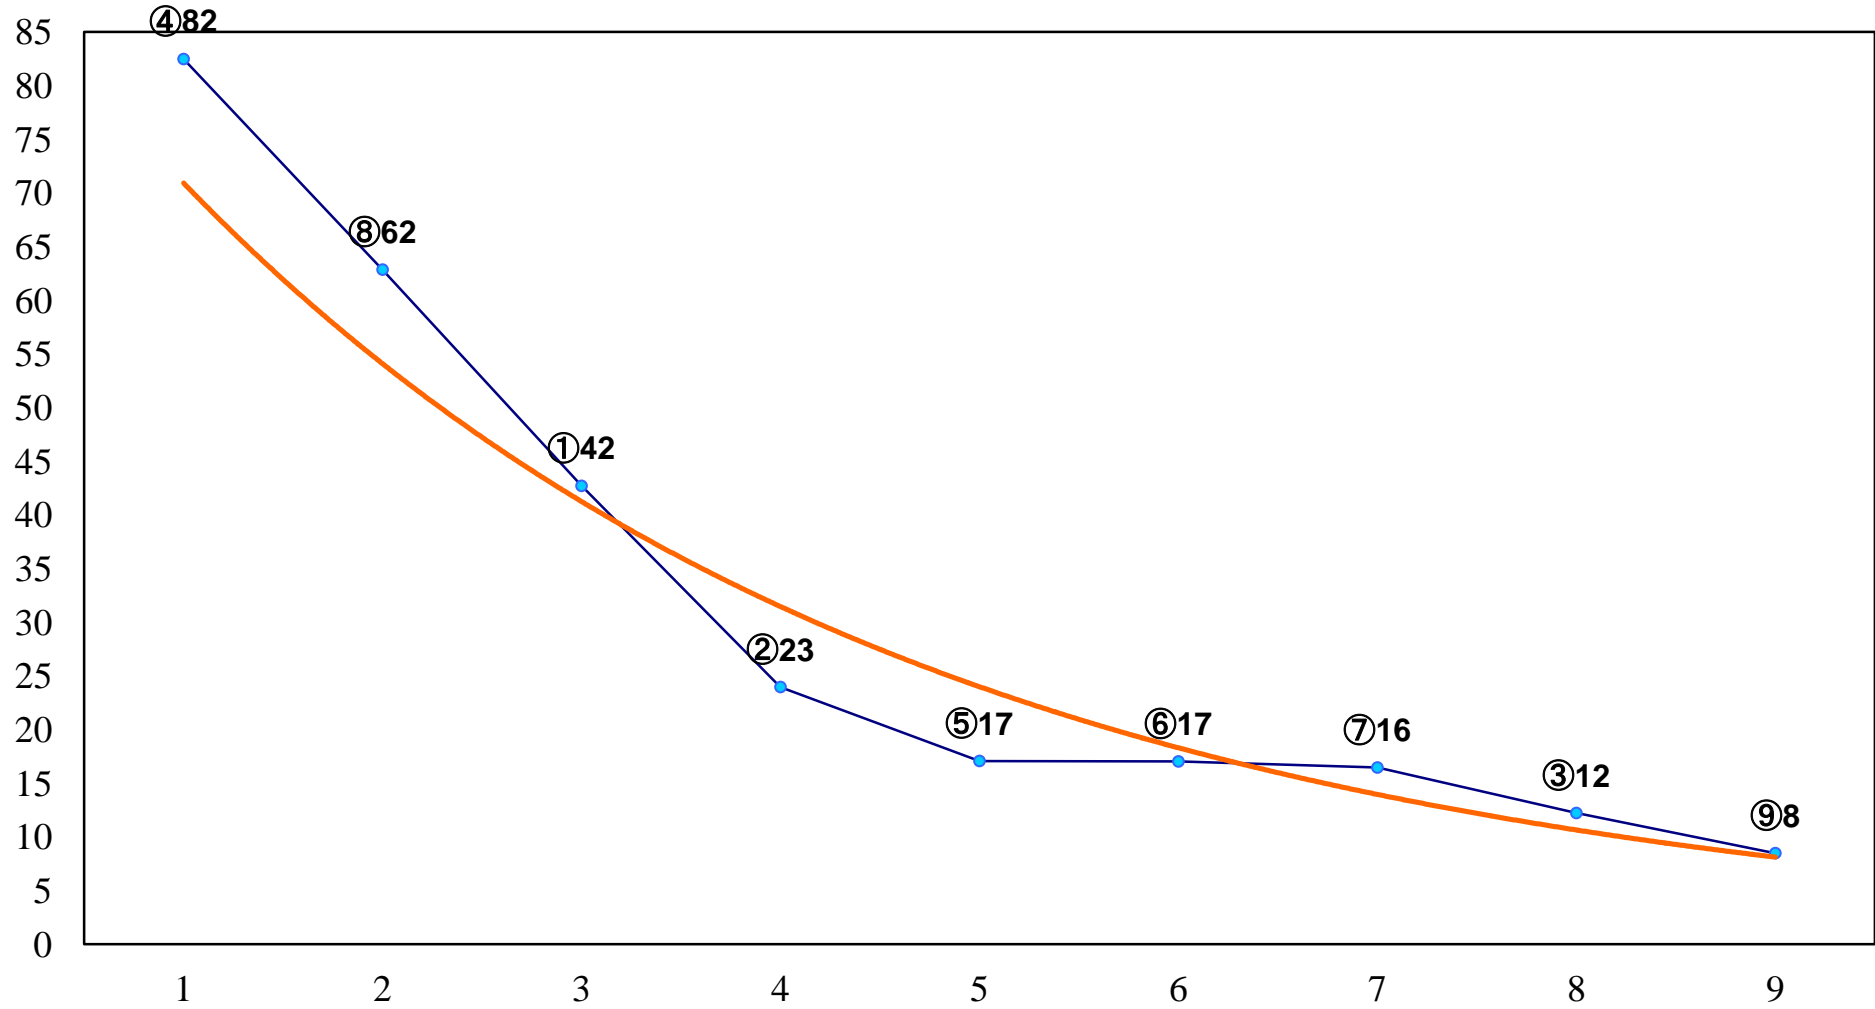

2016年09月20日(火) 大井競馬 1R 14:55
C3七八 右1200m

2016年09月20日(火) 大井競馬 2R 15:25
C3七八 右1400m

2016年09月20日(火) 大井競馬 3R 15:55
2歳新馬 右1200m

2016年09月20日(火) 大井競馬 4R 16:25
3歳150万円以下 右1200m

2016年09月20日(火) 大井競馬 5R 17:00
3歳150万円以下 右1400m