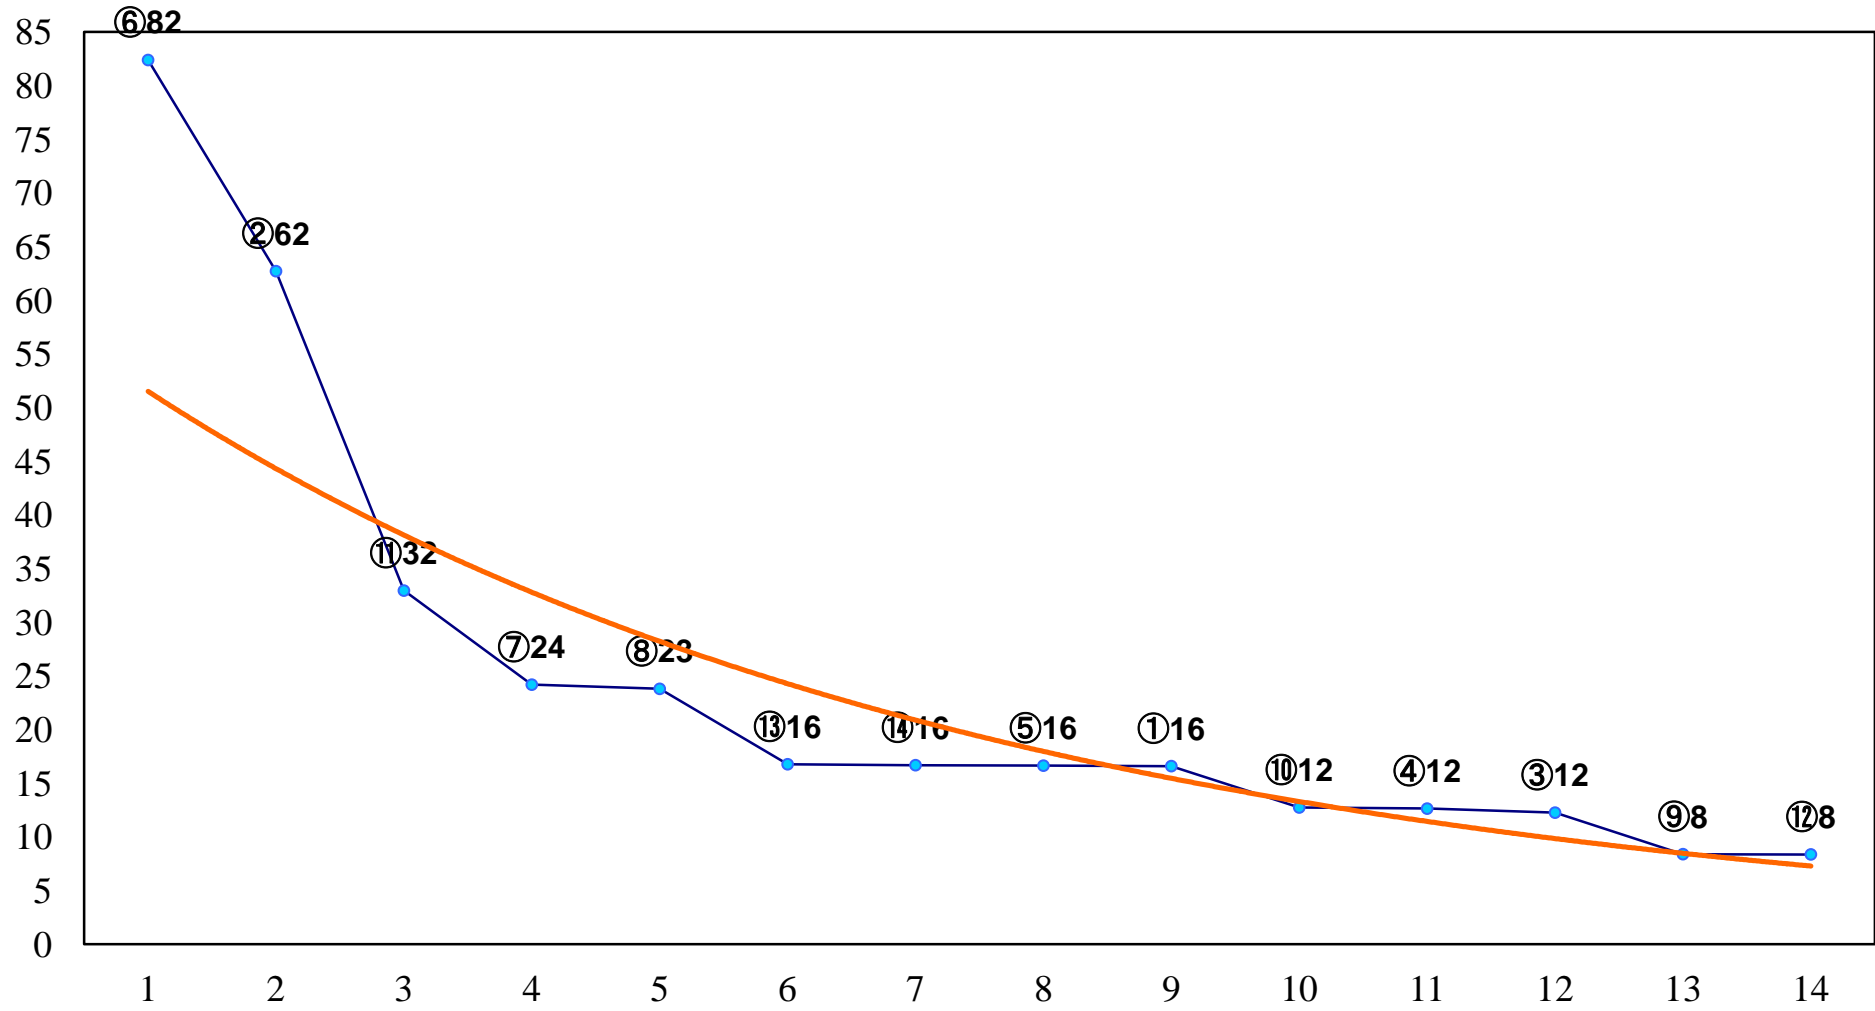

2016年09月20日(火) 大井競馬 1R 14:55
C3七八 右1200m

2016年09月20日(火) 大井競馬 2R 15:25
C3七八 右1400m

2016年09月20日(火) 大井競馬 3R 15:55
2歳新馬 右1200m

2016年09月20日(火) 大井競馬 4R 16:25
3歳150万円以下 右1200m

2016年09月20日(火) 大井競馬 5R 17:00
3歳150万円以下 右1400m