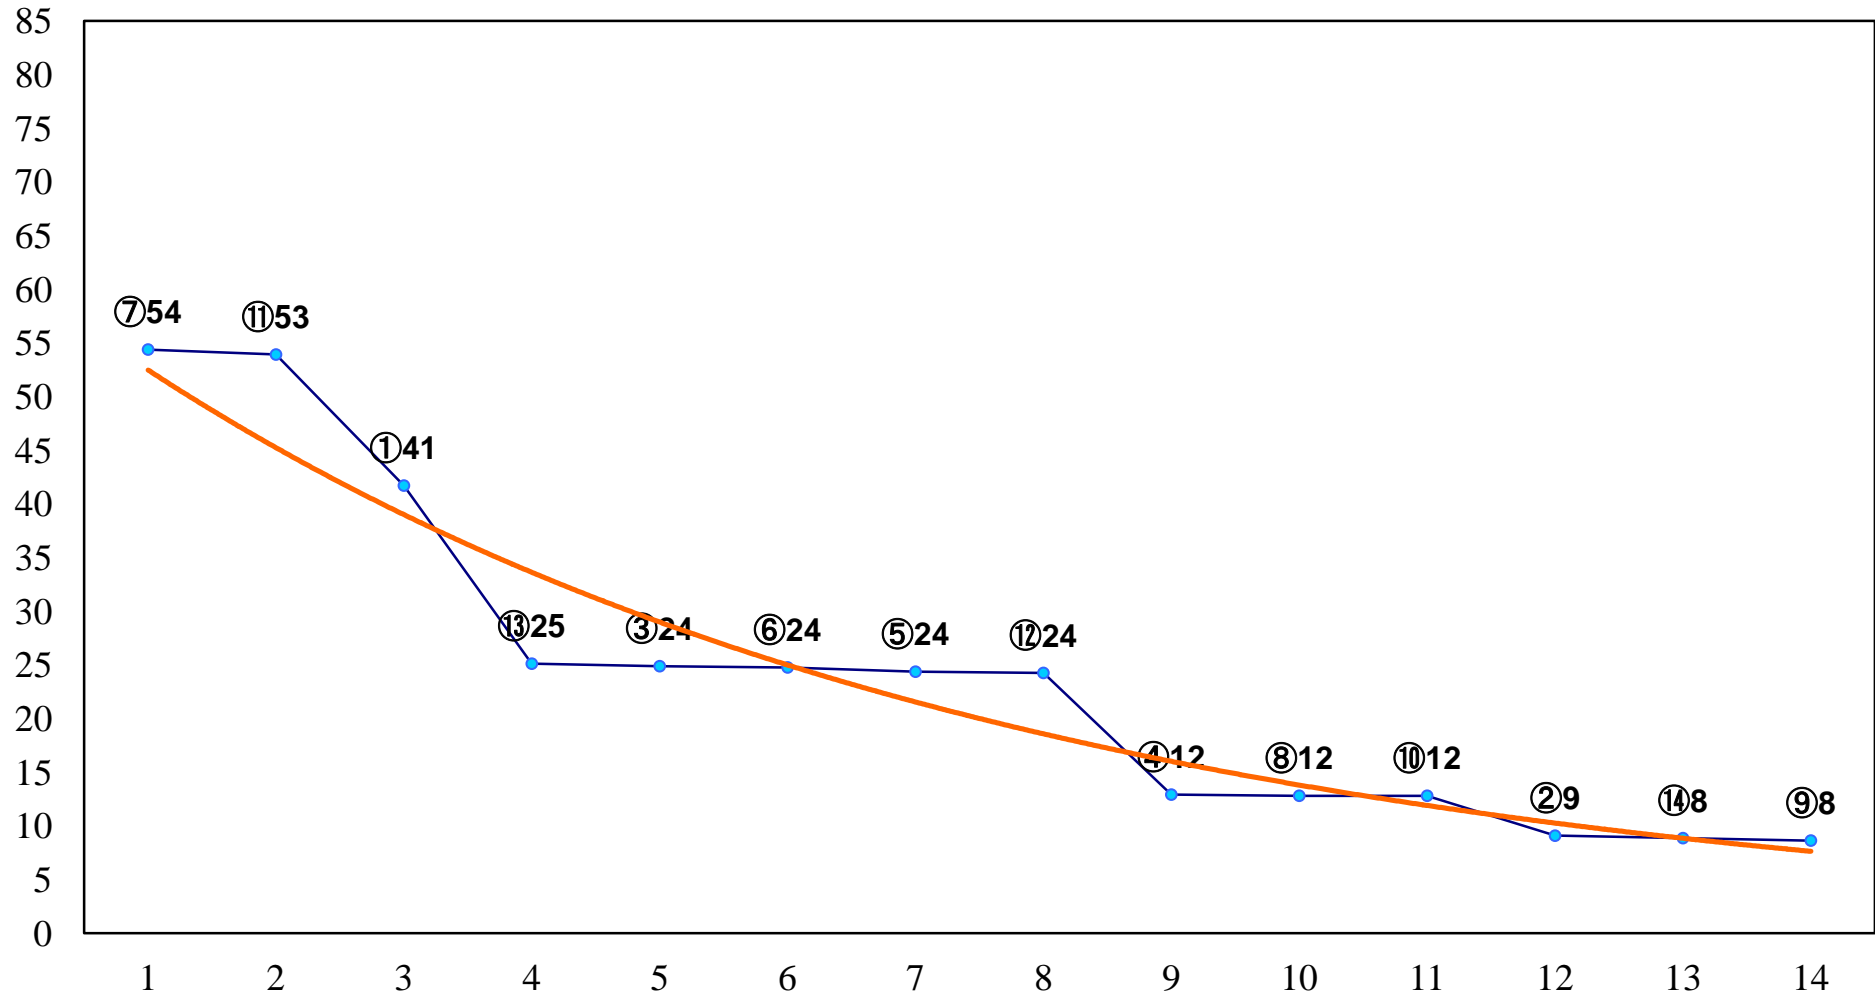

2016年09月20日(火) 大井競馬 6R 17:30
3歳205万円以下 右1200m

2016年09月20日(火) 大井競馬 7R 18:00
3歳205万円以下 右1500m

2016年09月20日(火) 大井競馬 8R 18:30
C1四五 右1200m

2016年09月20日(火) 大井競馬 9R 19:05
C1四五 右1600m

2016年09月20日(火) 大井競馬 10R 19:40
J指 つばめ特別2歳選抜 右1200m