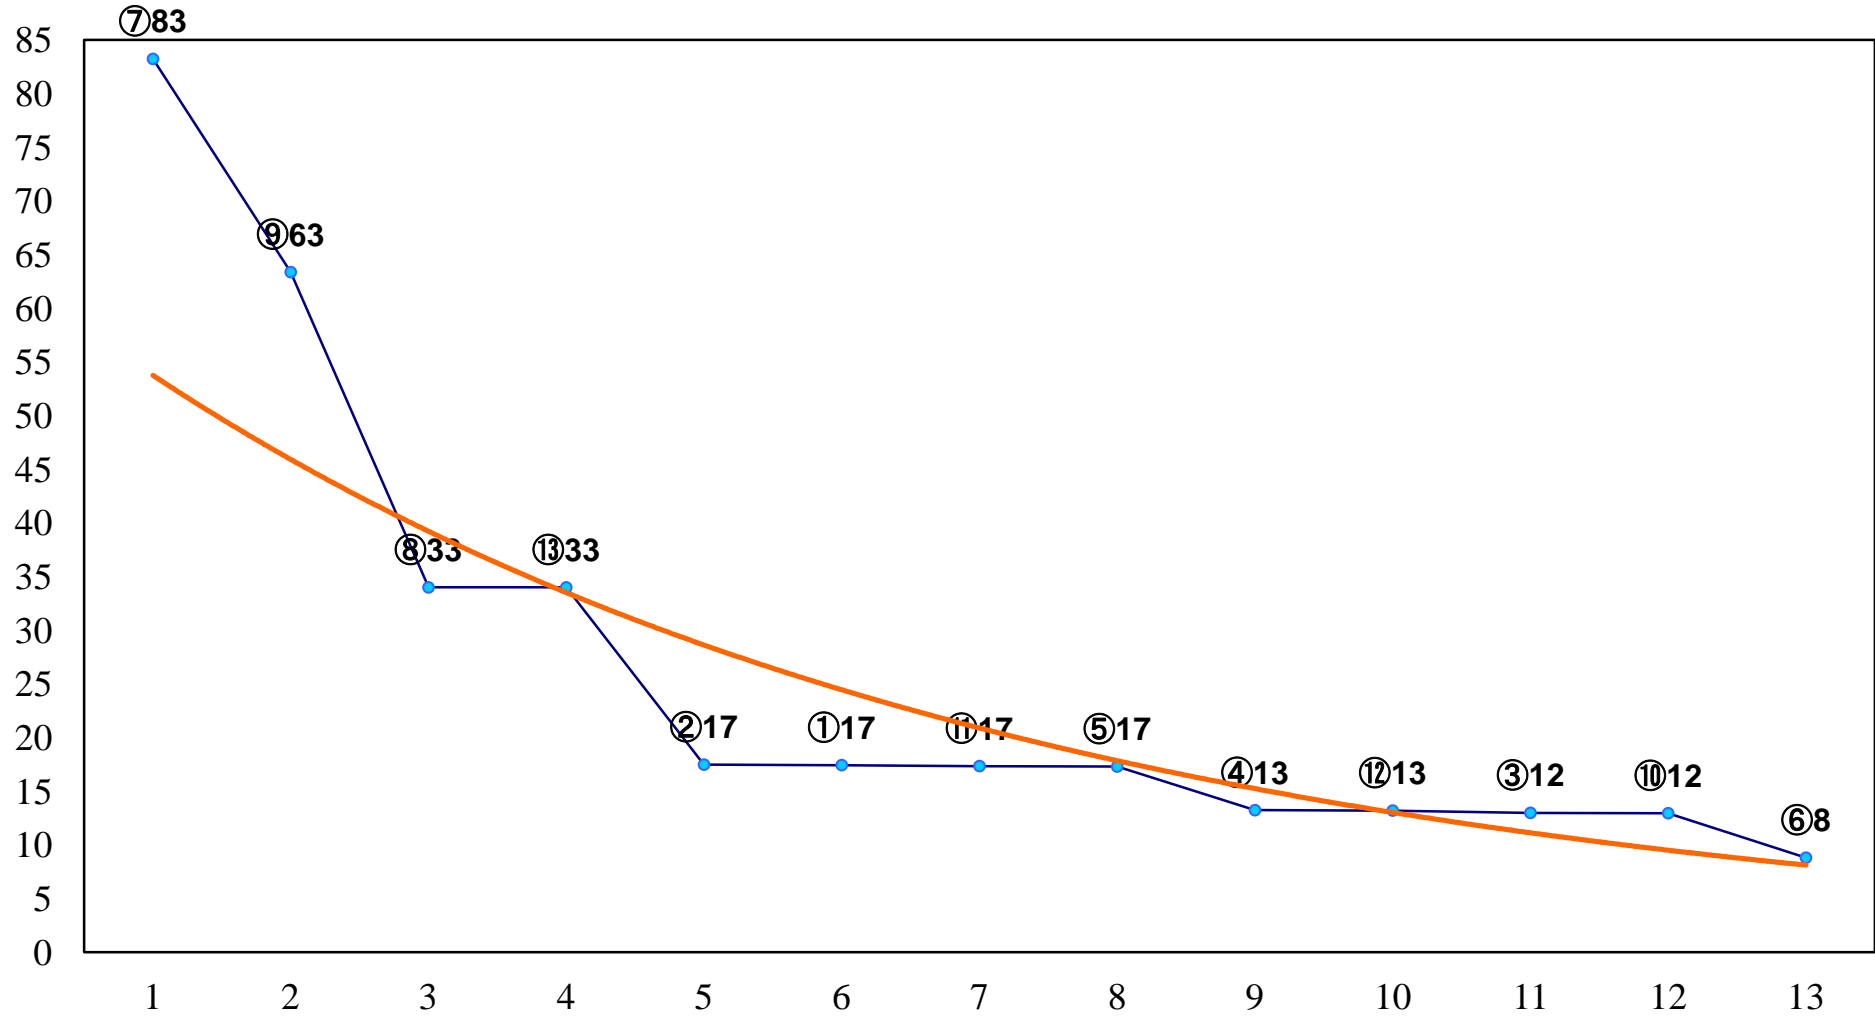

2016年09月20日(火) 大井競馬 8R 18:30
C1四五 右1200m