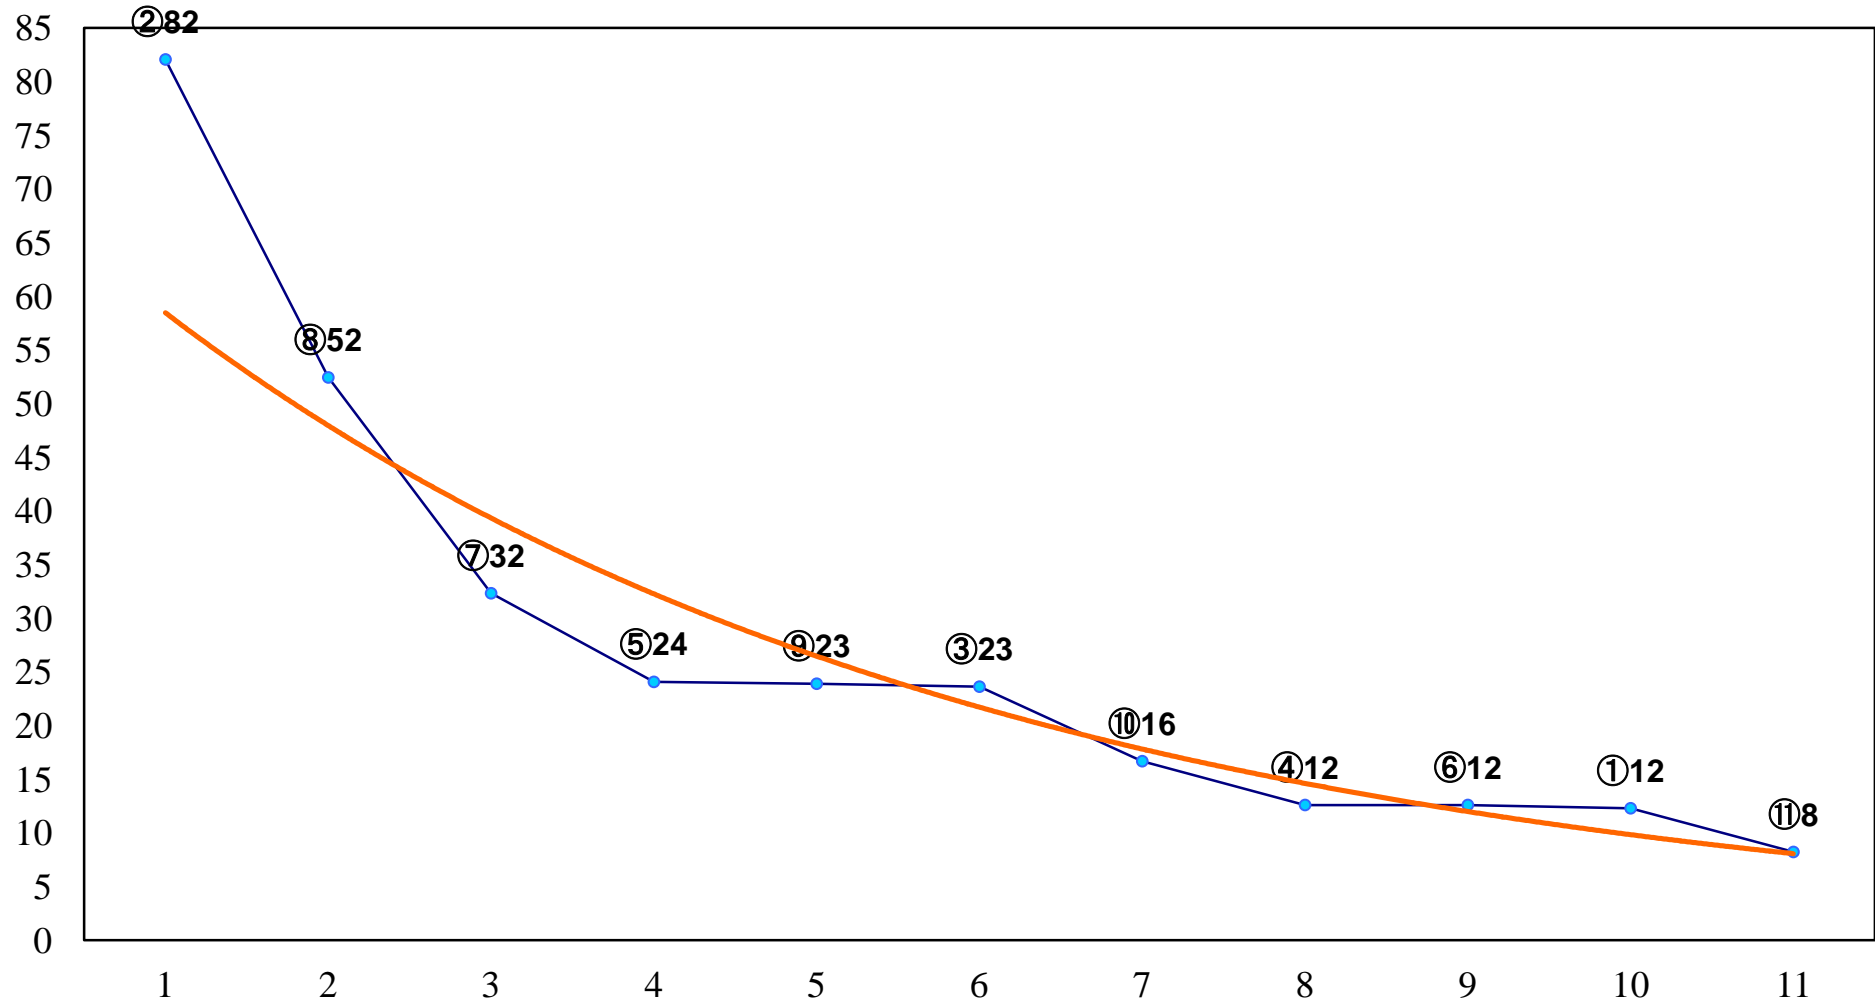

2016年09月20日(火) 大井競馬 6R 17:30
3歳205万円以下 右1200m