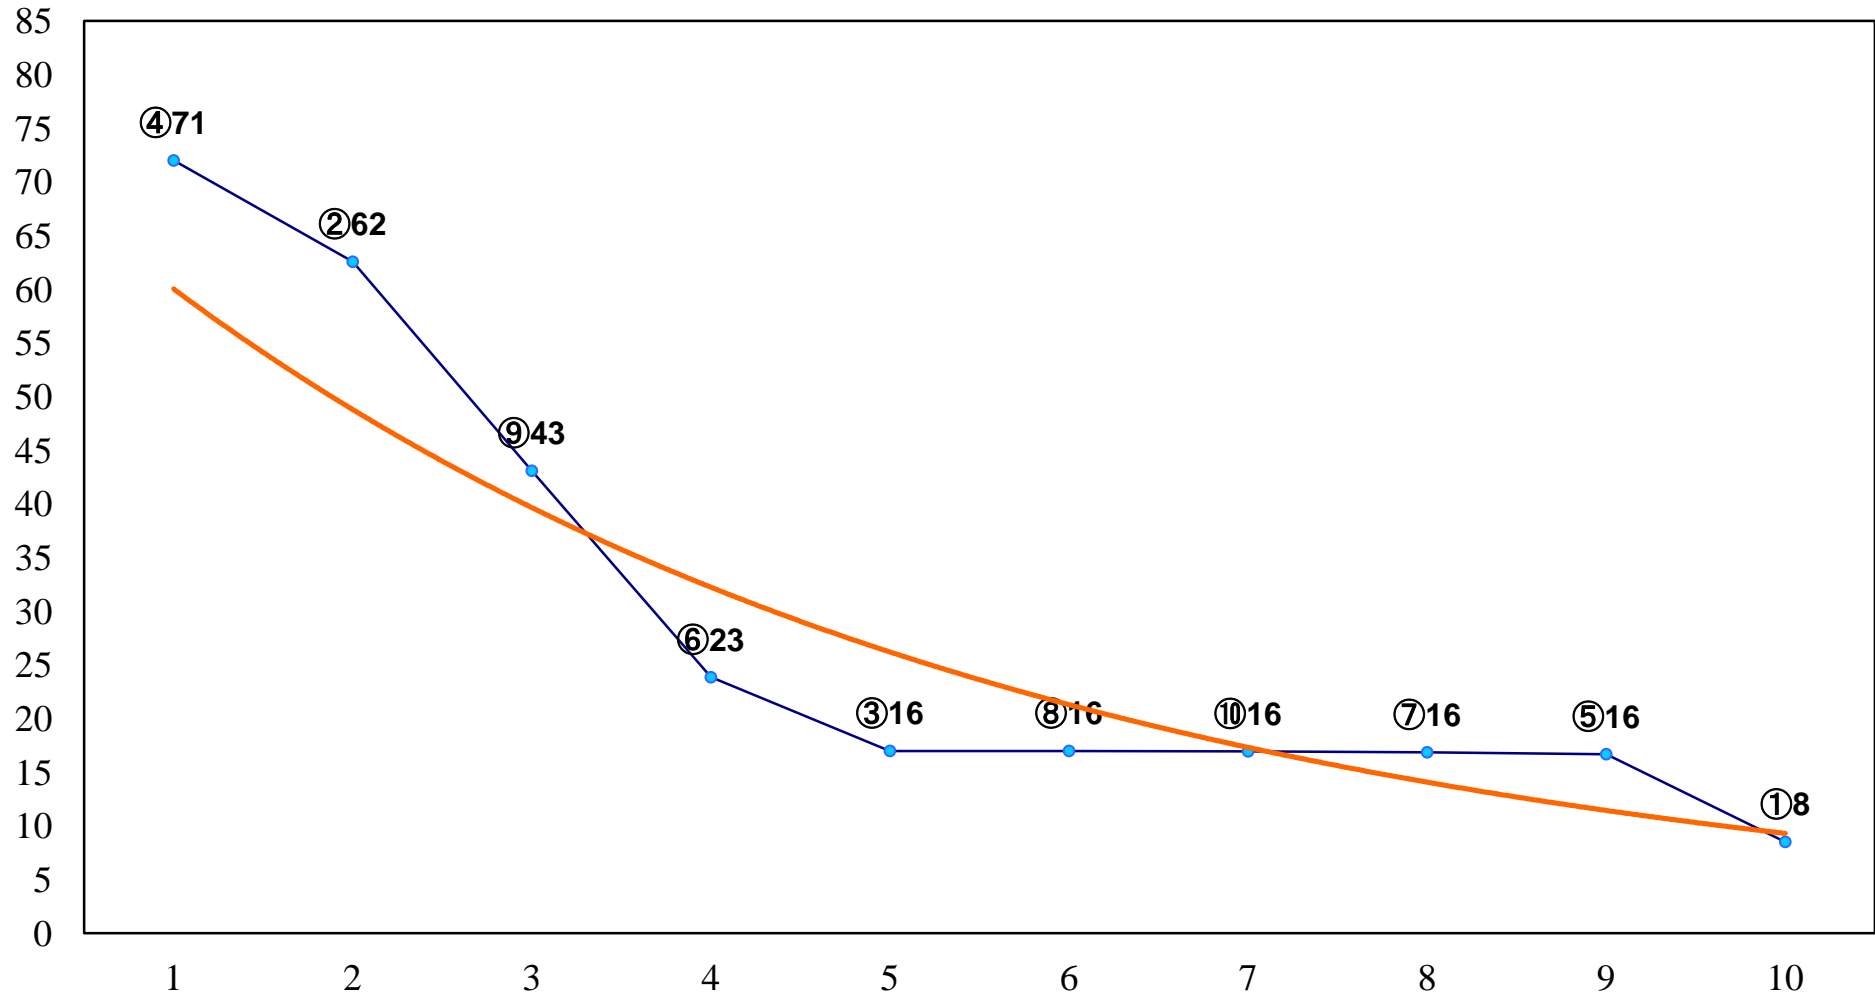

2016年09月21日(水) 大井競馬 1R 14:55
C3五六 右1200m

2016年09月21日(水) 大井競馬 2R 15:25
C3五六 右1500m

2016年09月21日(水) 大井競馬 3R 15:55
選抜牝馬2歳115万円以下 右1200m

2016年09月21日(水) 大井競馬 4R 16:25
2歳105万円以下 右1200m

2016年09月21日(水) 大井競馬 5R 17:00
2歳105万円以下 右1400m