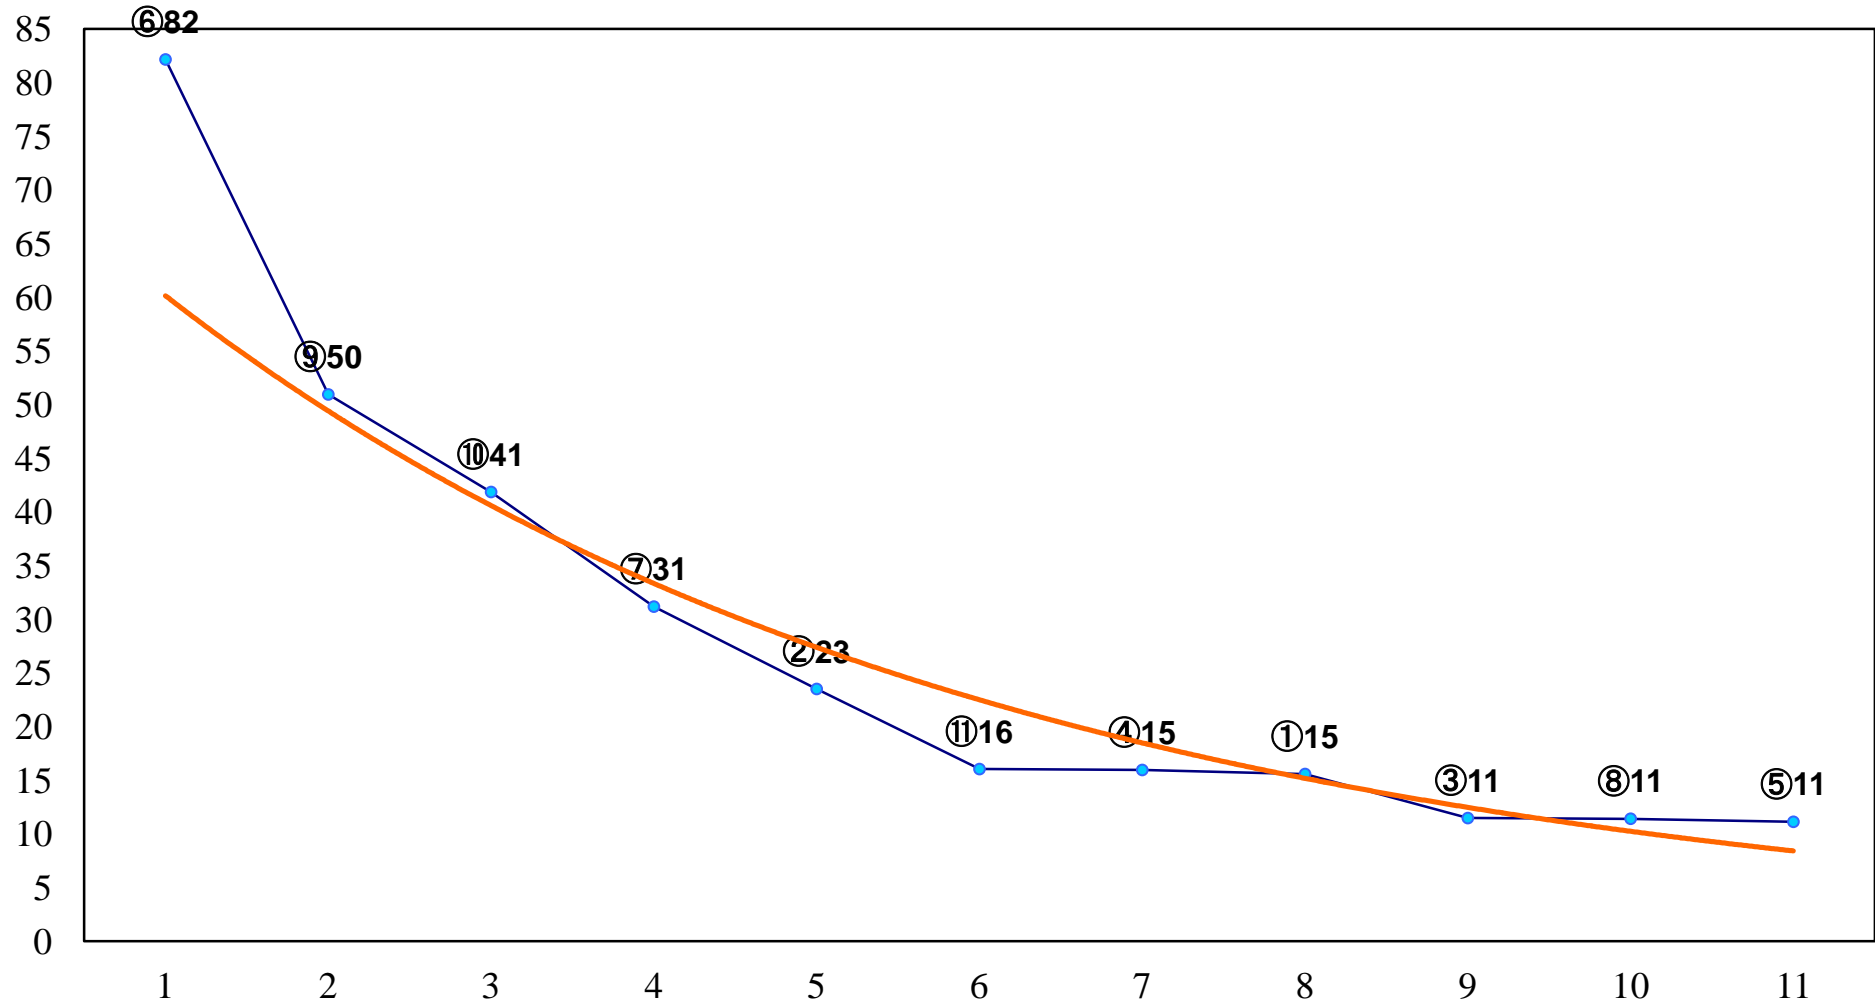

2016年09月21日(水) 大井競馬 1R 14:55
C3五六 右1200m

2016年09月21日(水) 大井競馬 2R 15:25
C3五六 右1500m

2016年09月21日(水) 大井競馬 3R 15:55
選抜牝馬2歳115万円以下 右1200m

2016年09月21日(水) 大井競馬 4R 16:25
2歳105万円以下 右1200m

2016年09月21日(水) 大井競馬 5R 17:00
2歳105万円以下 右1400m