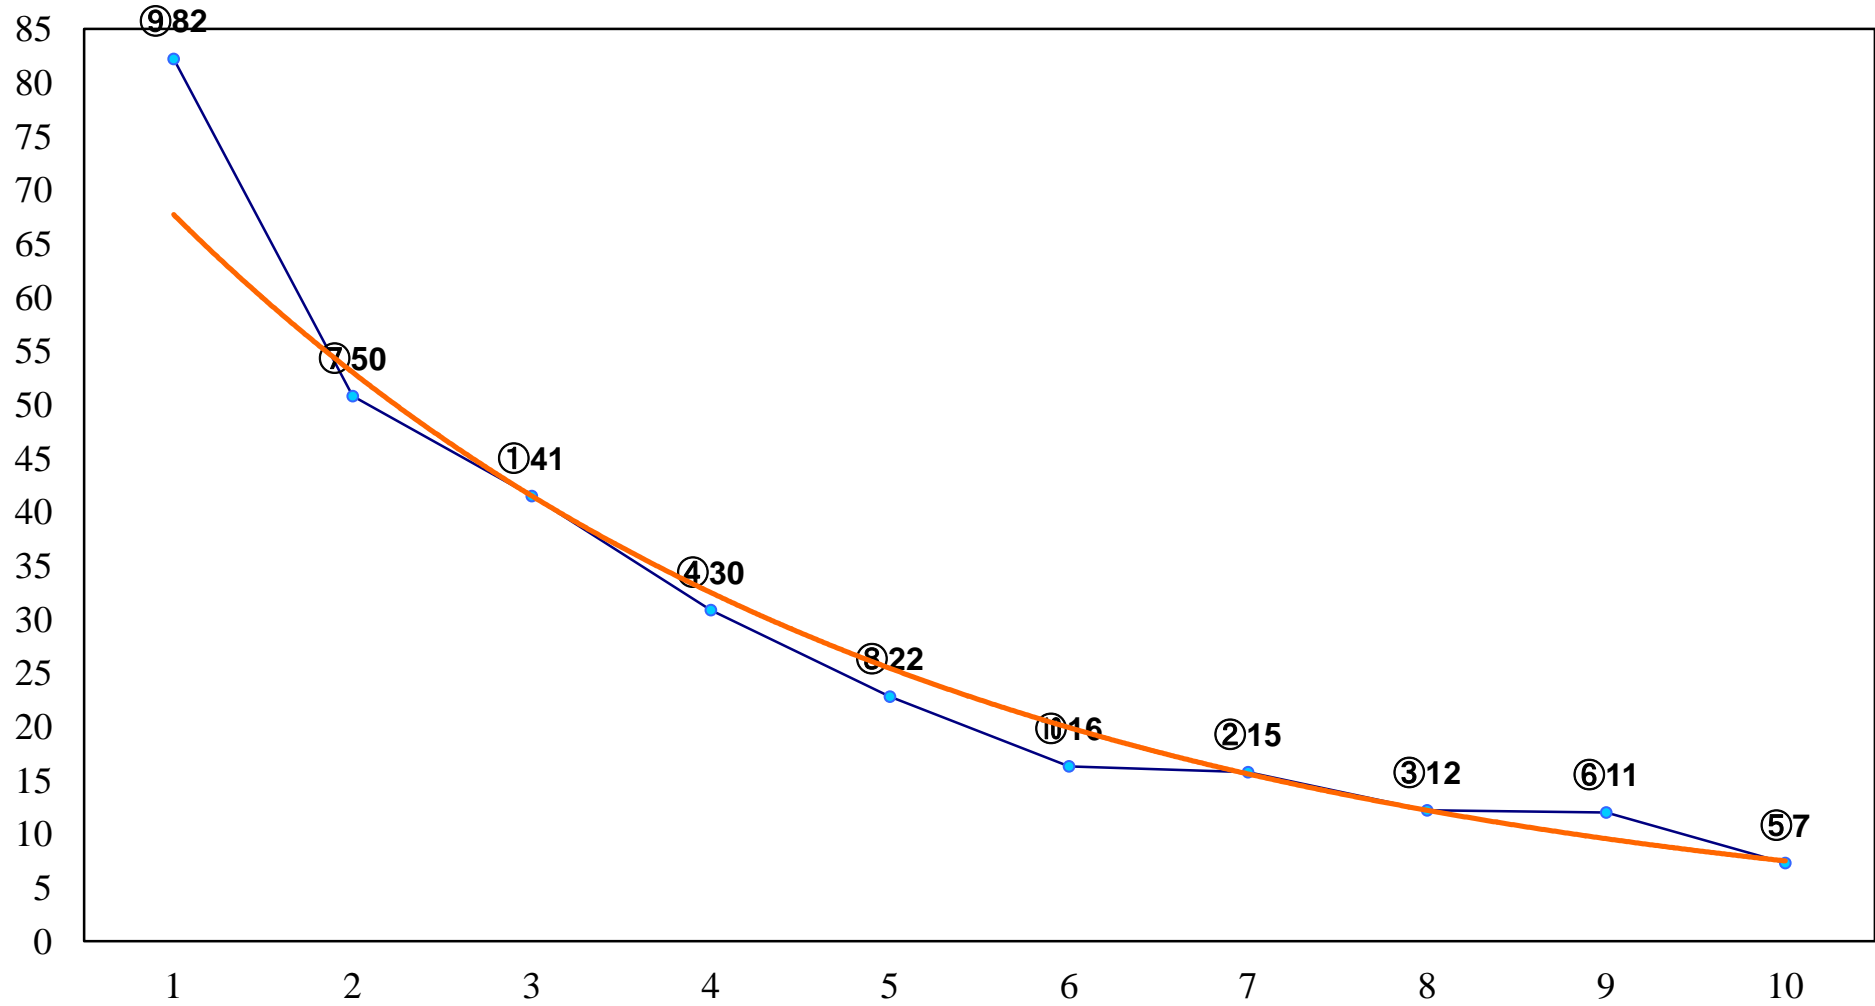

2016年09月21日(水) 大井競馬 1R 14:55
C3五六 右1200m

2016年09月21日(水) 大井競馬 2R 15:25
C3五六 右1500m

2016年09月21日(水) 大井競馬 3R 15:55
選抜牝馬2歳115万円以下 右1200m

2016年09月21日(水) 大井競馬 4R 16:25
2歳105万円以下 右1200m

2016年09月21日(水) 大井競馬 5R 17:00
2歳105万円以下 右1400m