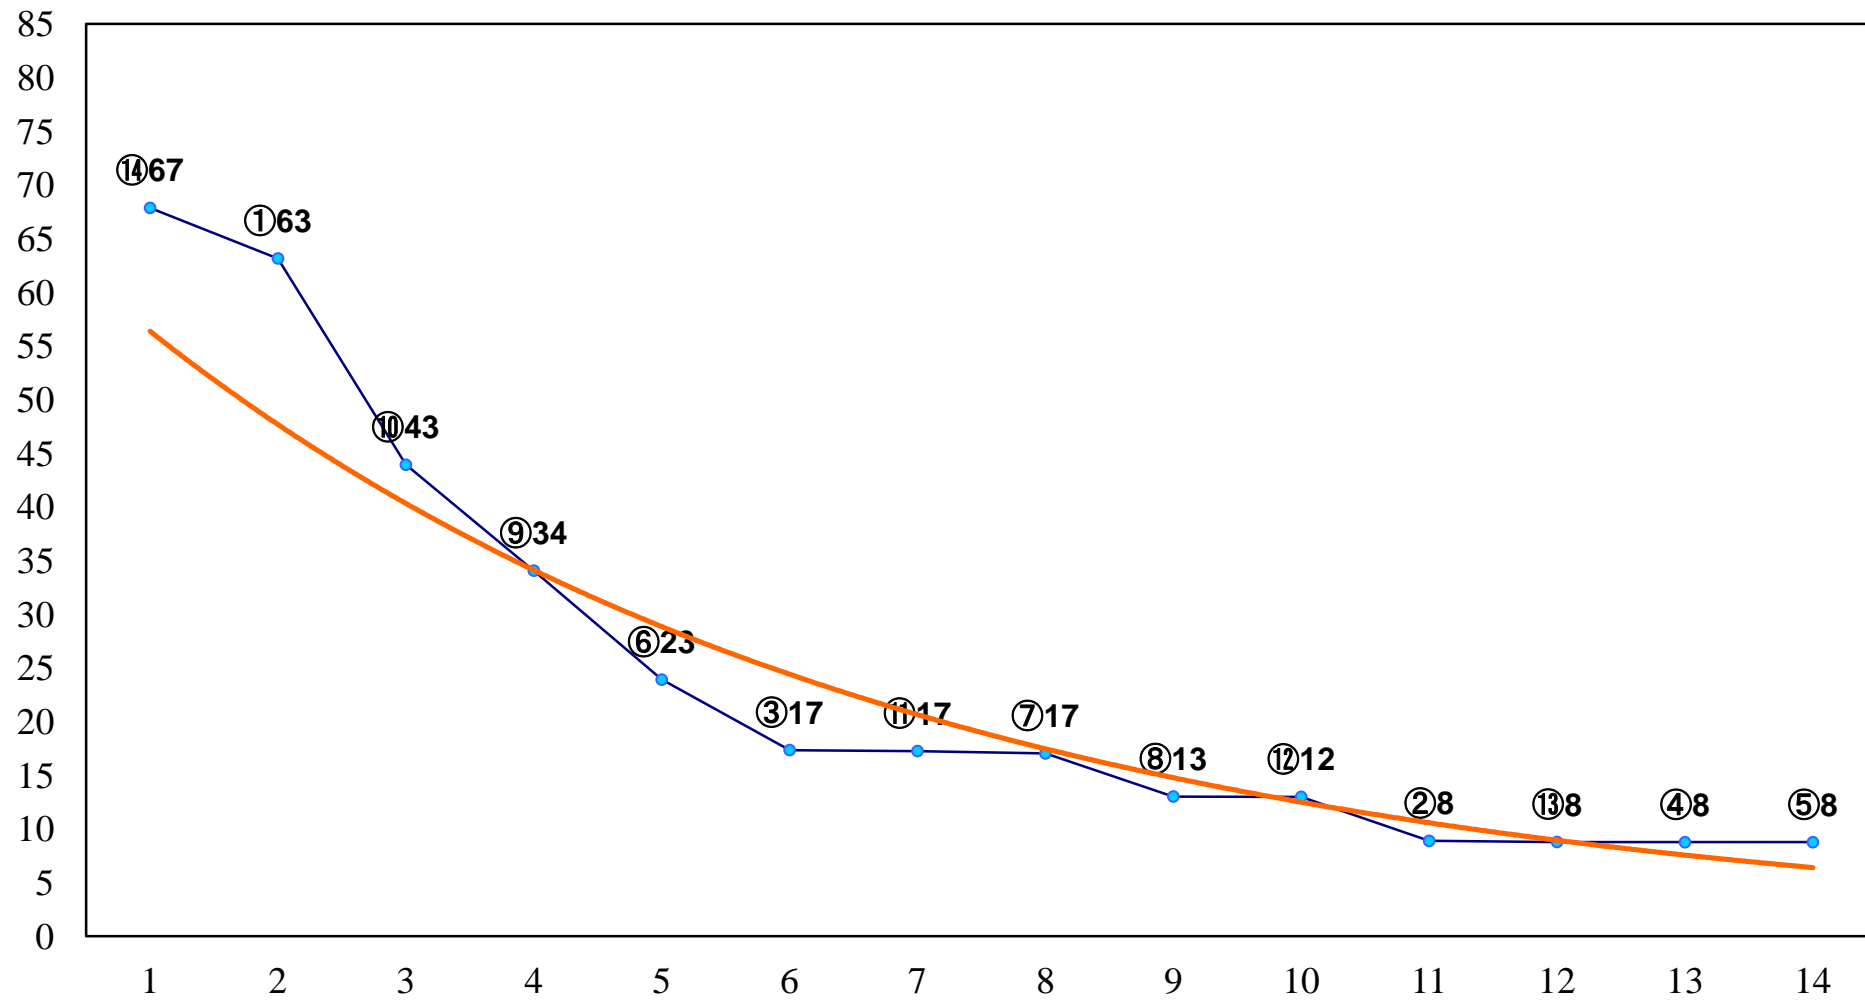

2016年09月21日(水) 大井競馬 11R 20:15
'16ムーンライトカップ3上オープン準重 右1600m

2016年09月21日(水) 大井競馬 12R 20:50
うお座特別C1二選抜 右1200m