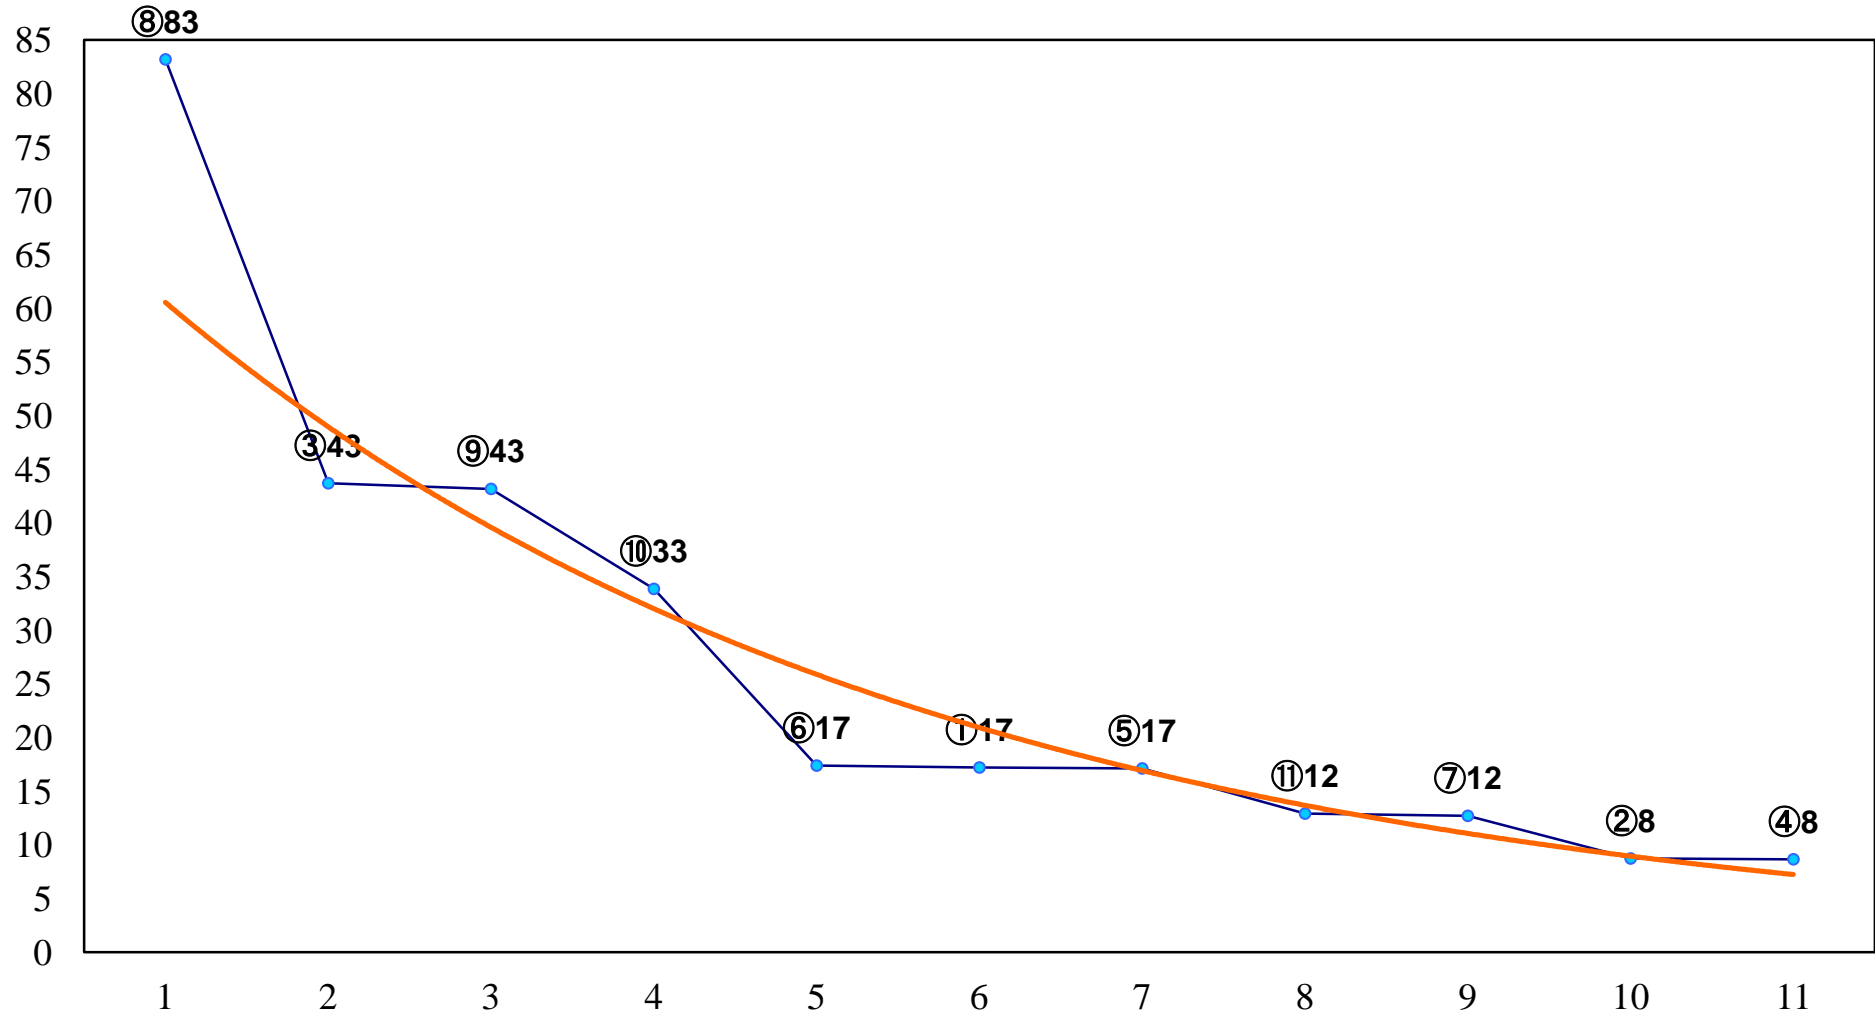

2016年09月21日(水) 大井競馬 8R 18:30
C2七八 右1200m