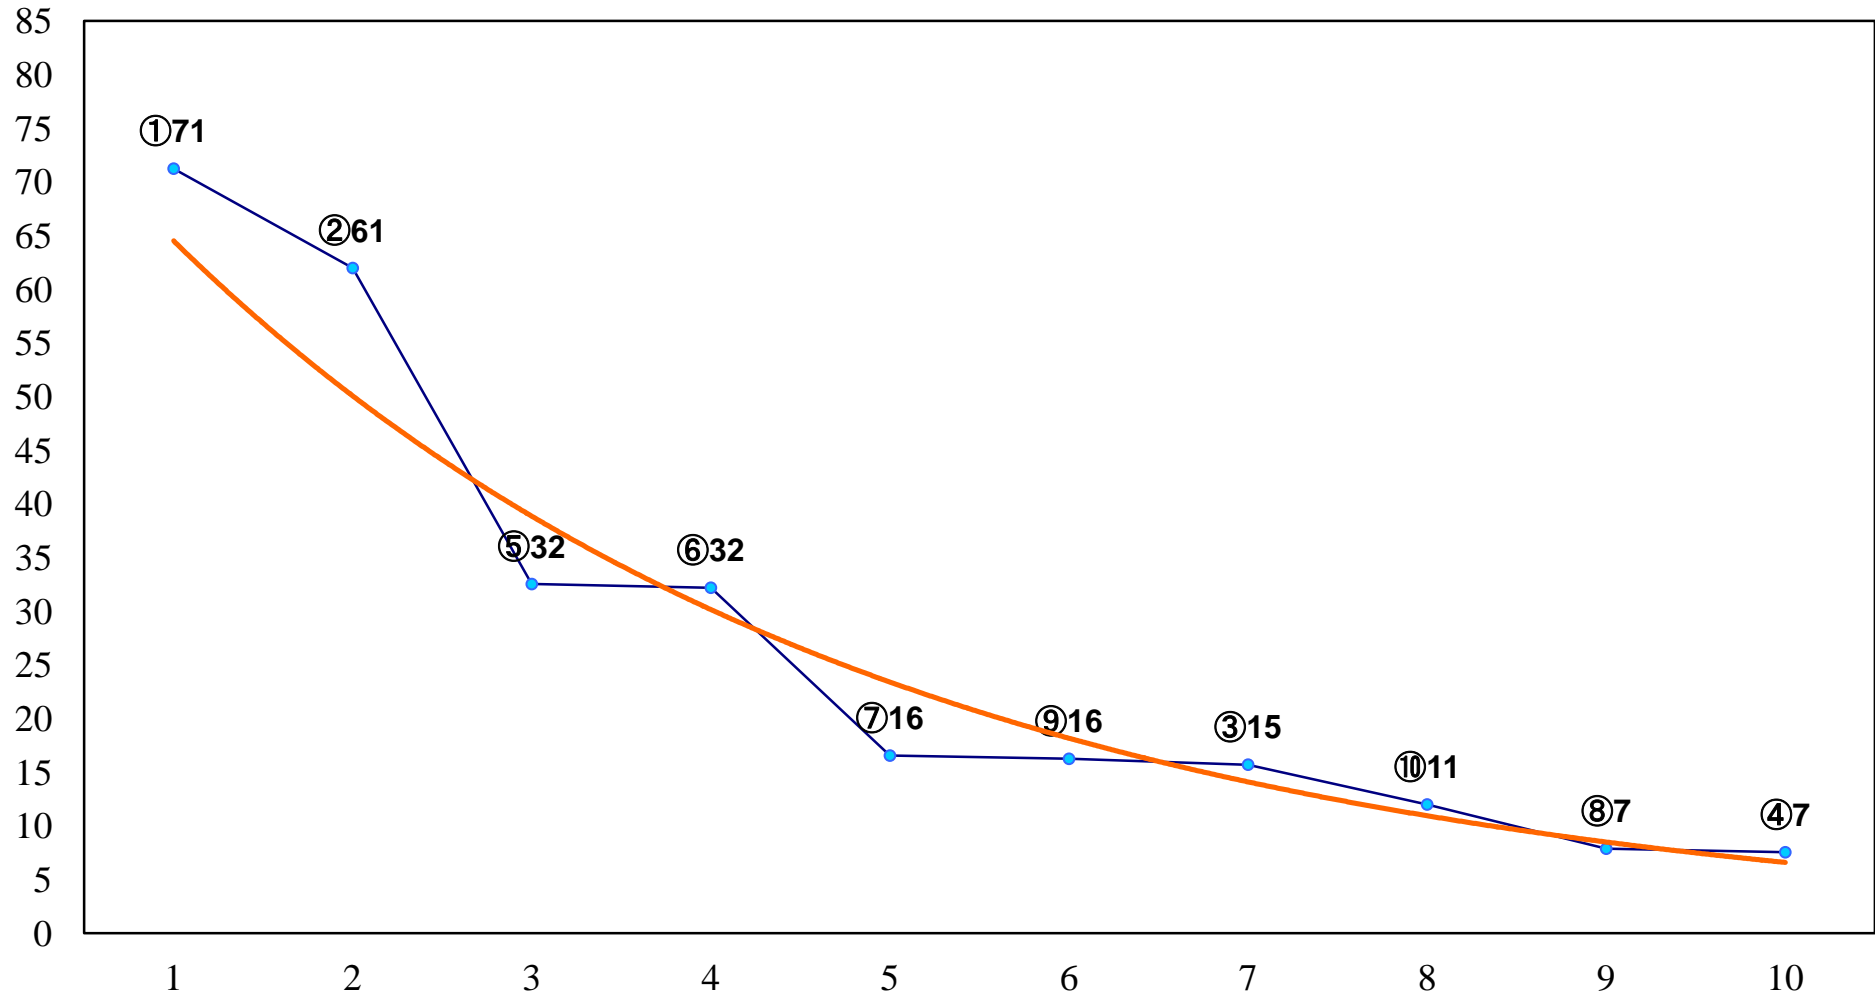

2016年09月21日(水) 大井競馬 1R 14:55
C3五六 右1200m

2016年09月21日(水) 大井競馬 2R 15:25
C3五六 右1500m

2016年09月21日(水) 大井競馬 3R 15:55
選抜牝馬2歳115万円以下 右1200m

2016年09月21日(水) 大井競馬 4R 16:25
2歳105万円以下 右1200m

2016年09月21日(水) 大井競馬 5R 17:00
2歳105万円以下 右1400m