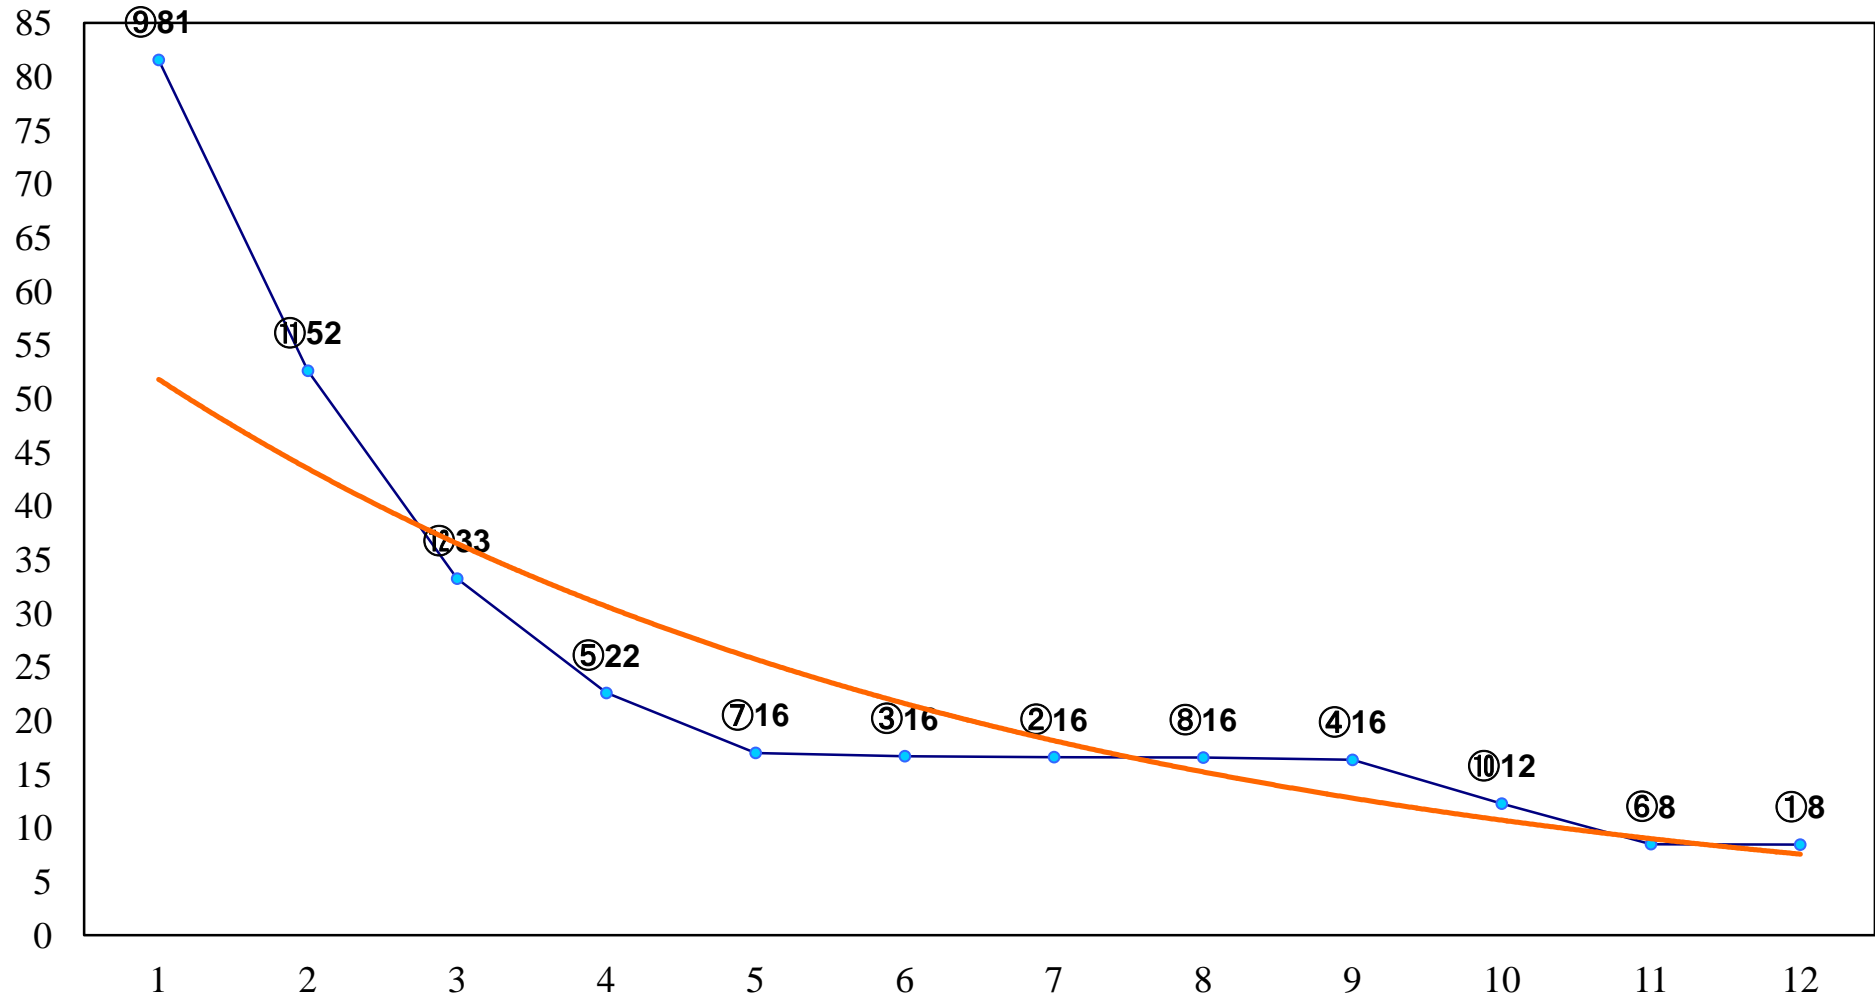

2016年09月21日(水) 大井競馬 7R 18:00
3歳255万円以下 右1500m