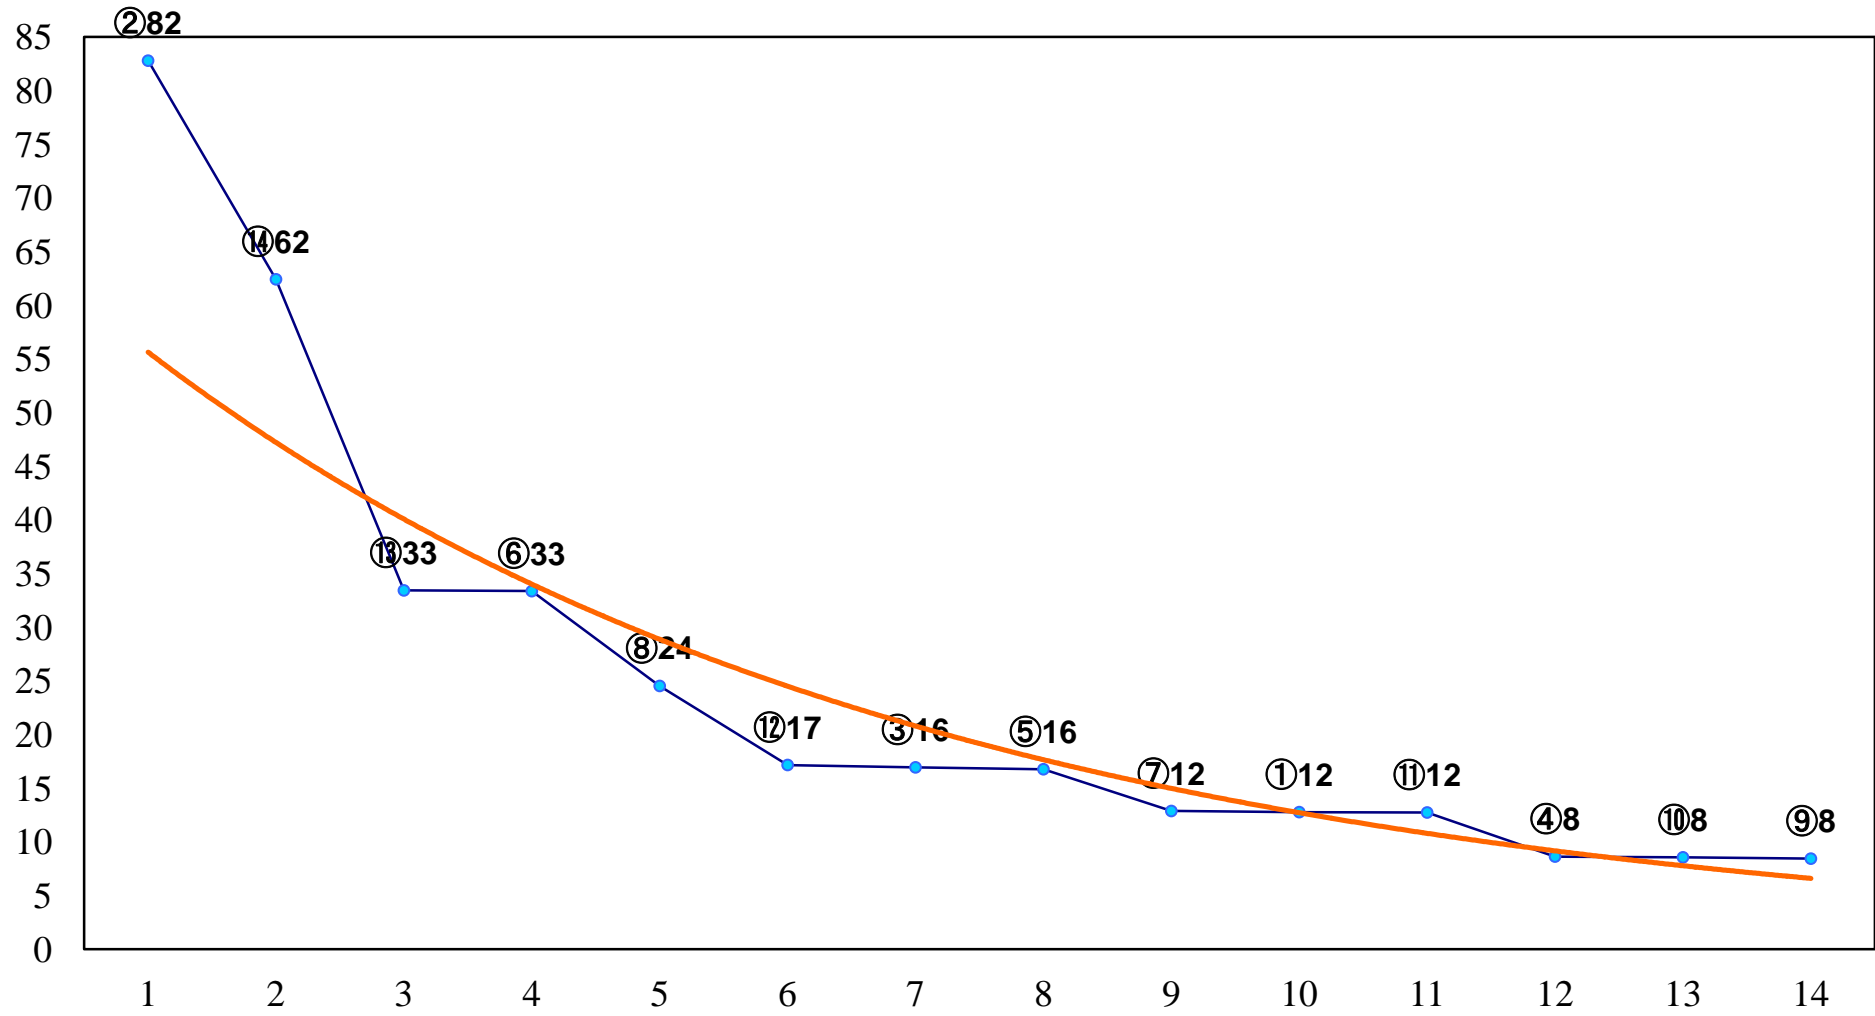

2016年09月21日(水) 大井競馬 1R 14:55
C3五六 右1200m

2016年09月21日(水) 大井競馬 2R 15:25
C3五六 右1500m

2016年09月21日(水) 大井競馬 3R 15:55
選抜牝馬2歳115万円以下 右1200m

2016年09月21日(水) 大井競馬 4R 16:25
2歳105万円以下 右1200m

2016年09月21日(水) 大井競馬 5R 17:00
2歳105万円以下 右1400m