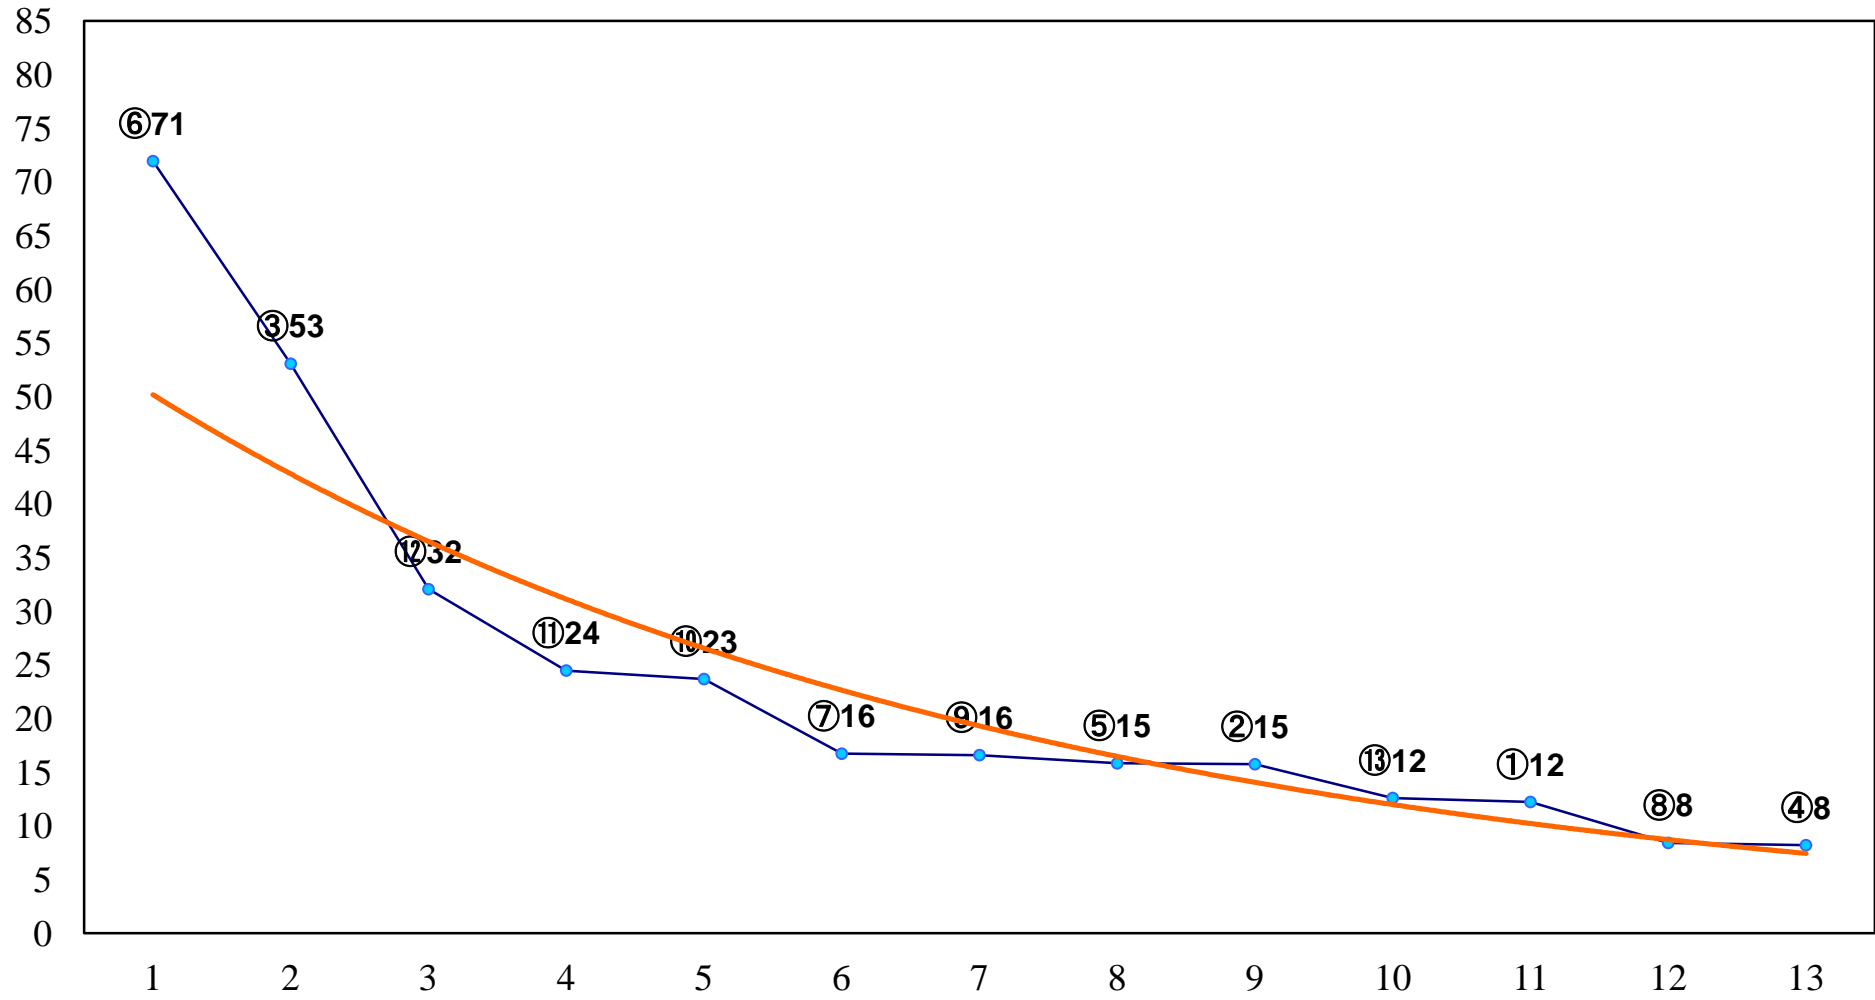

2016年09月21日(水) 大井競馬 6R 17:30
3歳255万円以下 右1200m