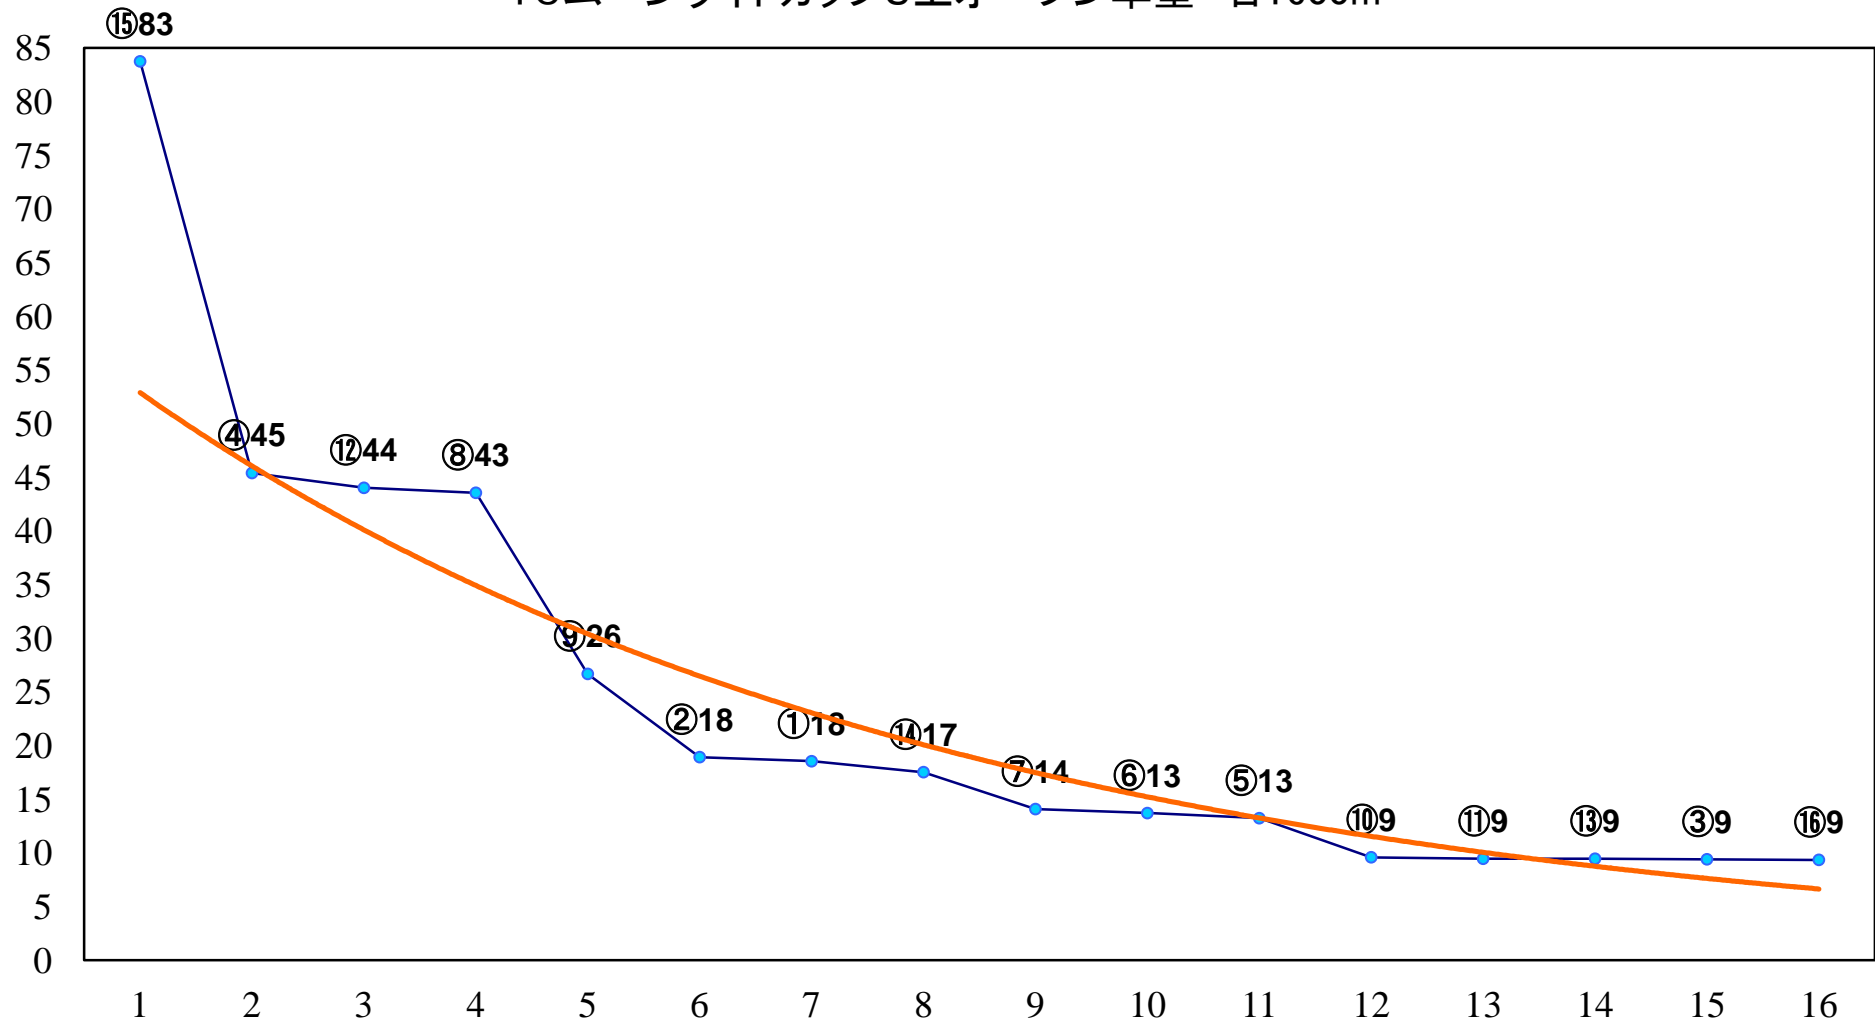

2016年09月21日(水) 大井競馬 11R 20:15
'16ムーンライトカップ3上オープン準重 右1600m

2016年09月21日(水) 大井競馬 12R 20:50
うお座特別C1二選抜 右1200m