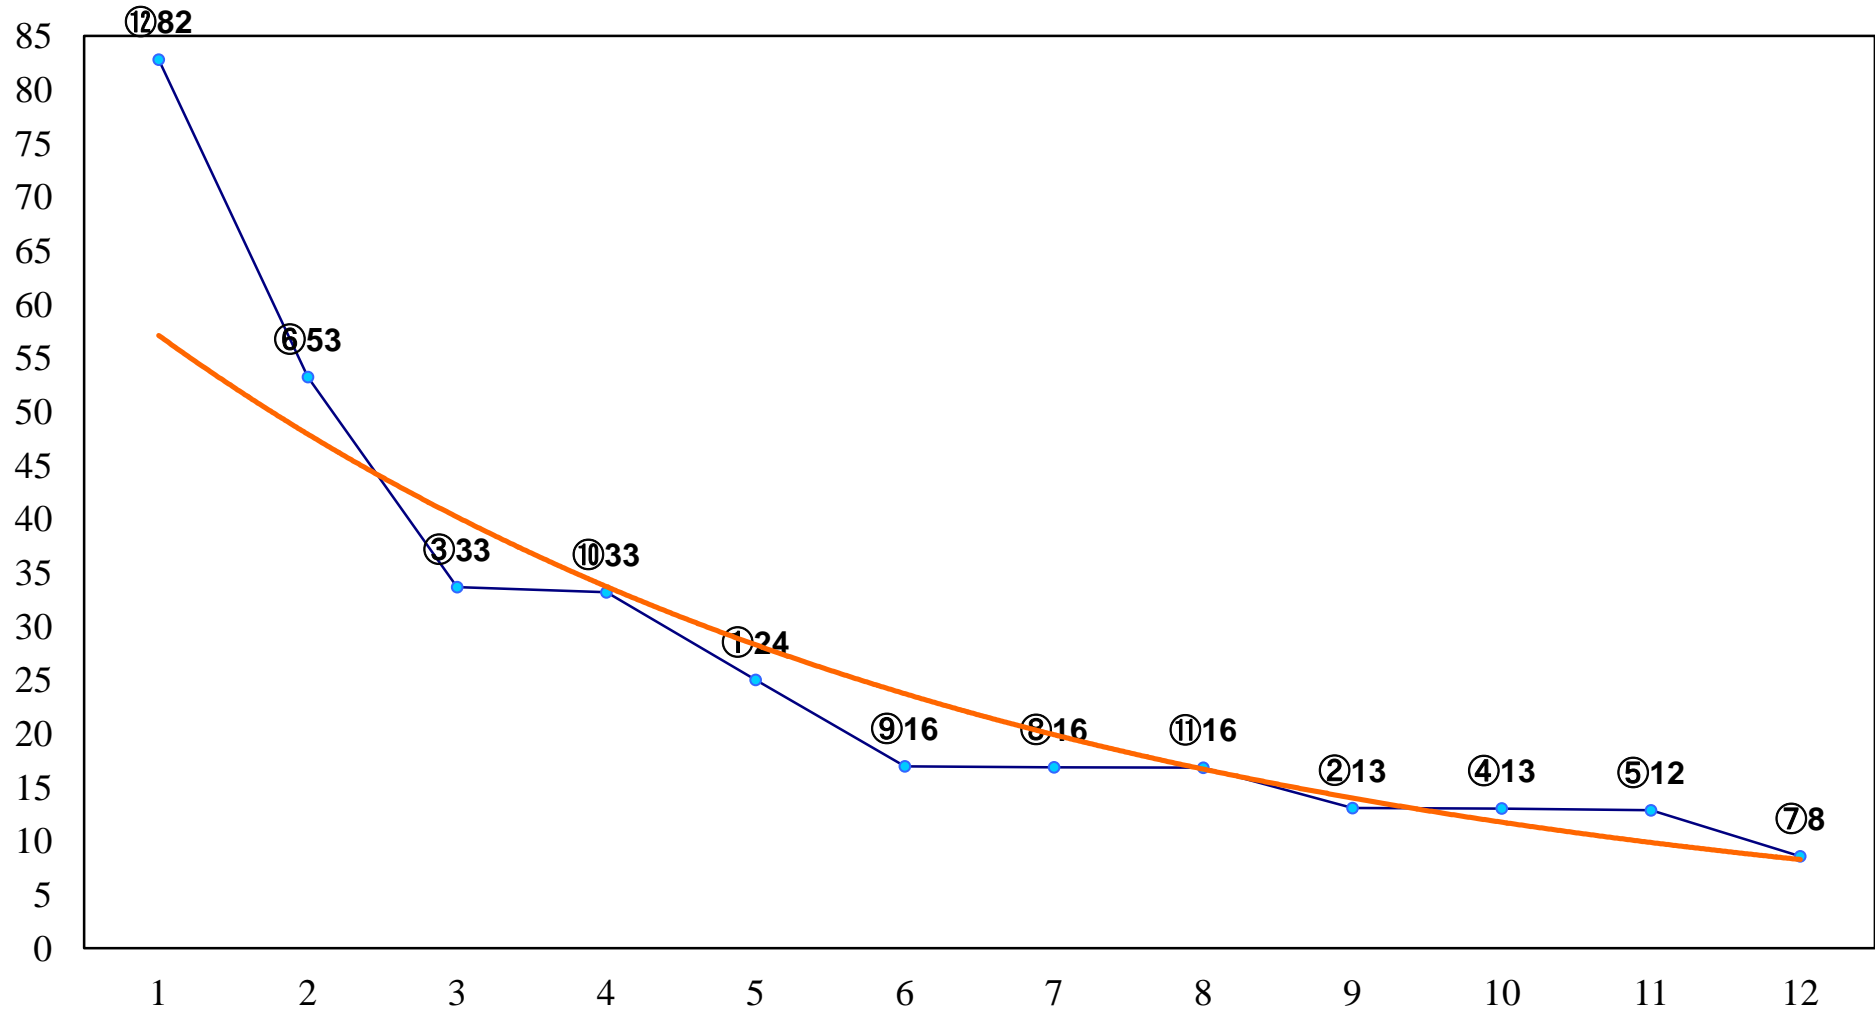

2016年09月21日(水) 大井競馬 6R 17:30
3歳255万円以下 右1200m

2016年09月21日(水) 大井競馬 7R 18:00
3歳255万円以下 右1500m

2016年09月21日(水) 大井競馬 8R 18:30
C2七八 右1200m

2016年09月21日(水) 大井競馬 9R 19:05
C2七八 右1600m

2016年09月21日(水) 大井競馬 10R 19:40
オフトひたちなか賞C2一選抜特別 右1400m