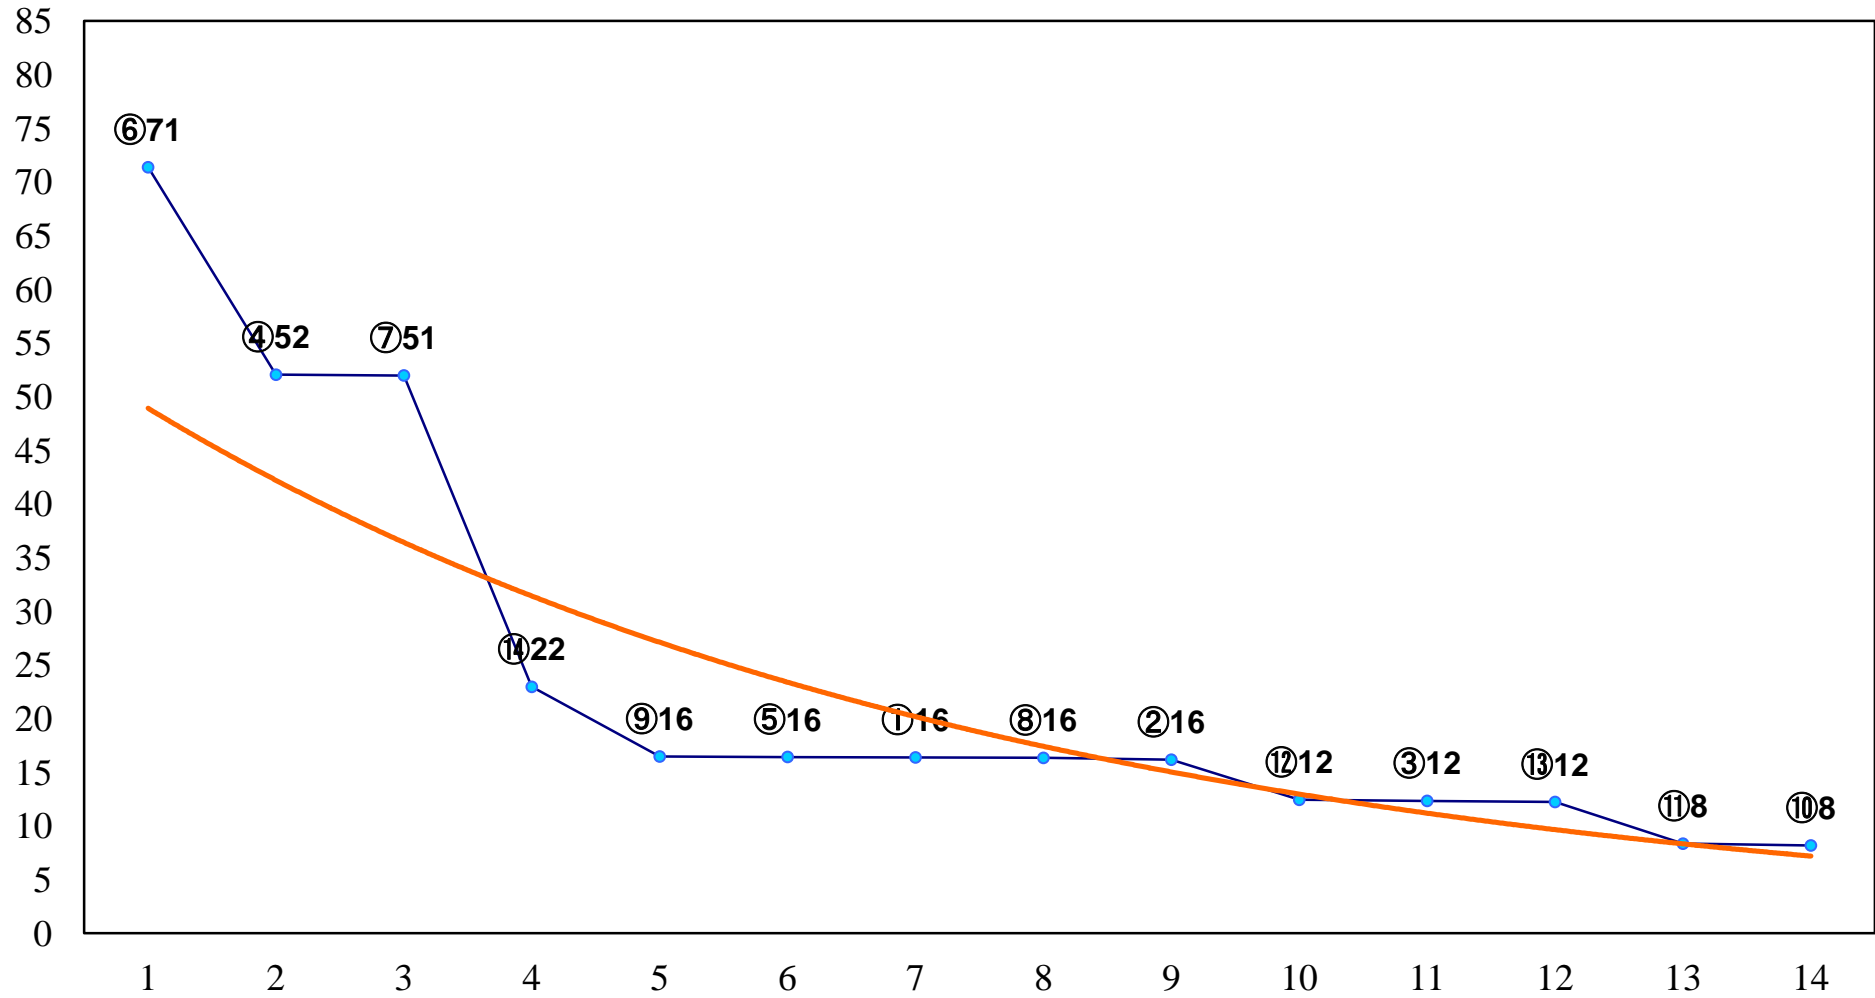

2016年09月22日(木) 大井競馬 1R 11:00
C3三 四 右1200m

2016年09月22日(木) 大井競馬 2R 11:30
C3三 四 右1500m

2016年09月22日(木) 大井競馬 3R 12:00
2歳220万円以下 右1200m

2016年09月22日(木) 大井競馬 4R 12:30
2歳220万円以下 右1400m

2016年09月22日(木) 大井競馬 5R 13:05
3歳325万円以下 右1200m

2016年09月22日(木) 大井競馬 6R 13:35
3歳325万円以下 右1600m

2016年09月22日(木) 大井競馬 7R 14:05
C1九C2四 右1200m

2016年09月22日(木) 大井競馬 8R 14:40
C1九C2四 右1600m

2016年09月22日(木) 大井競馬 9R 15:15
特選C2三選抜 右1700m

2016年09月22日(木) 大井競馬 10R 15:50
白露特別C1一選抜 右1400m