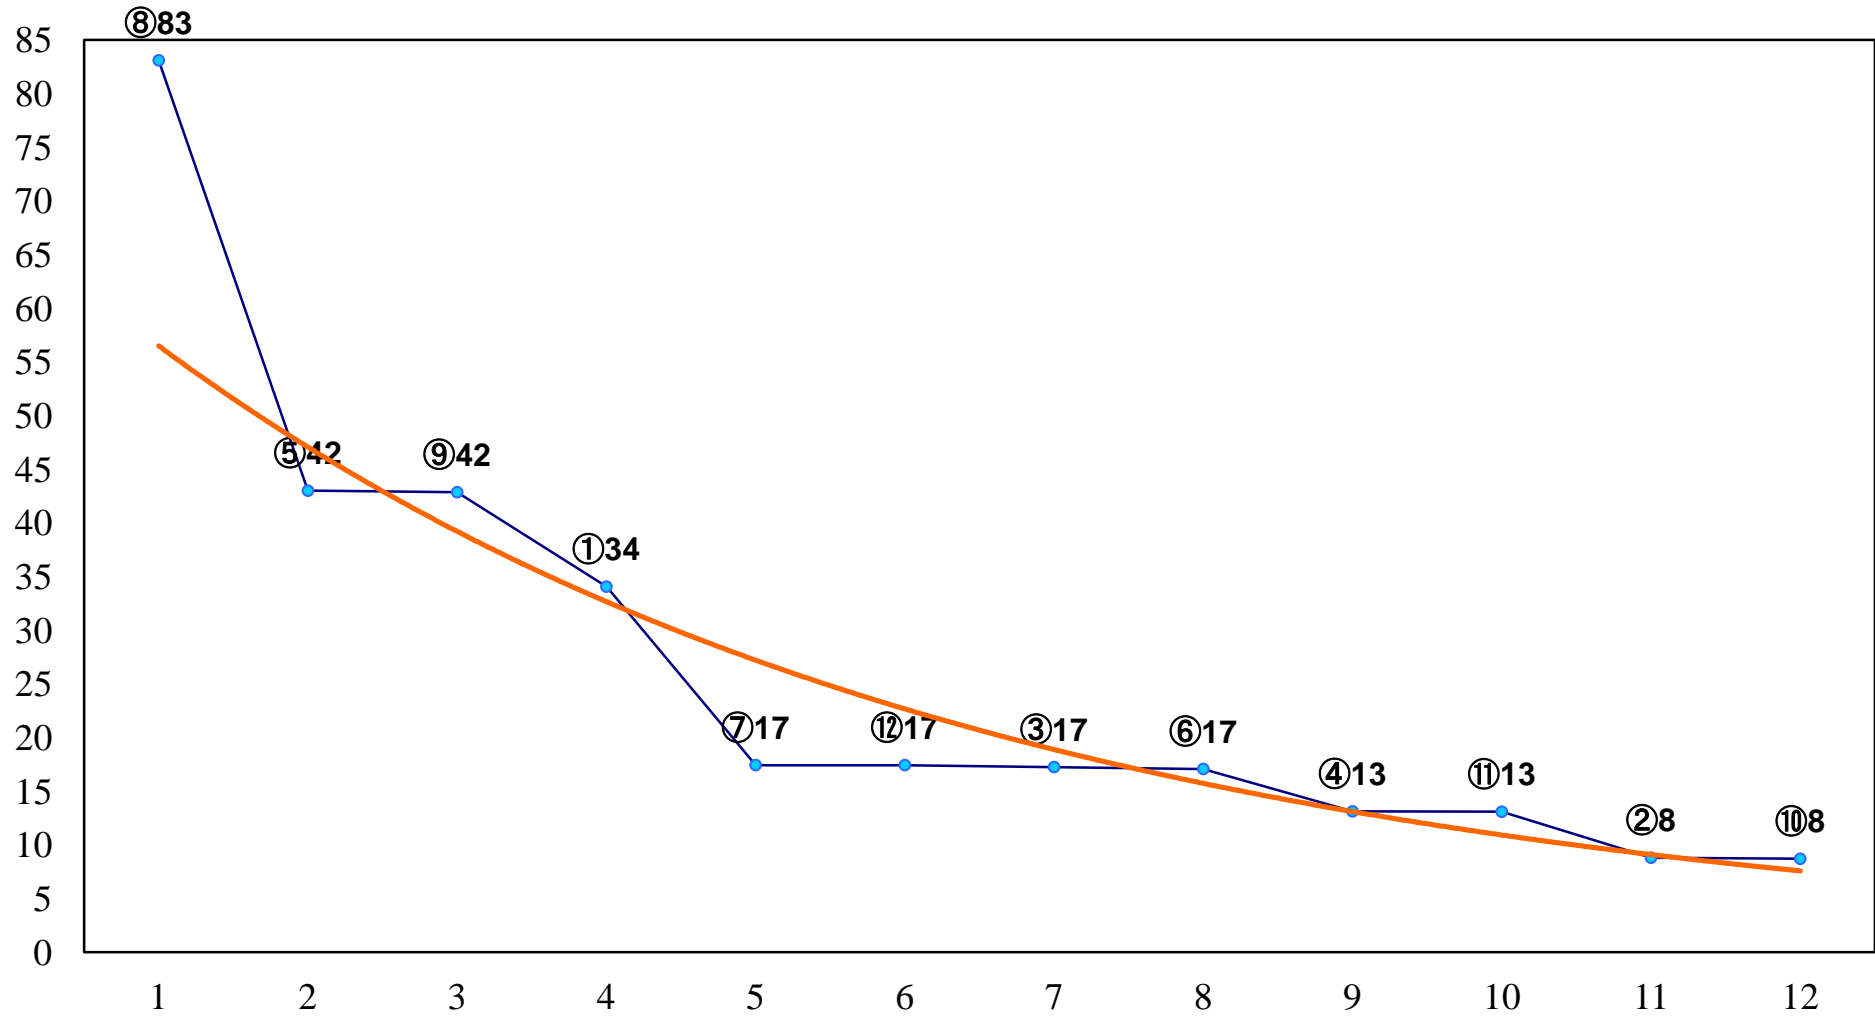

2016年09月22日(木) 大井競馬 7R 14:05
C1九C2四 右1200m