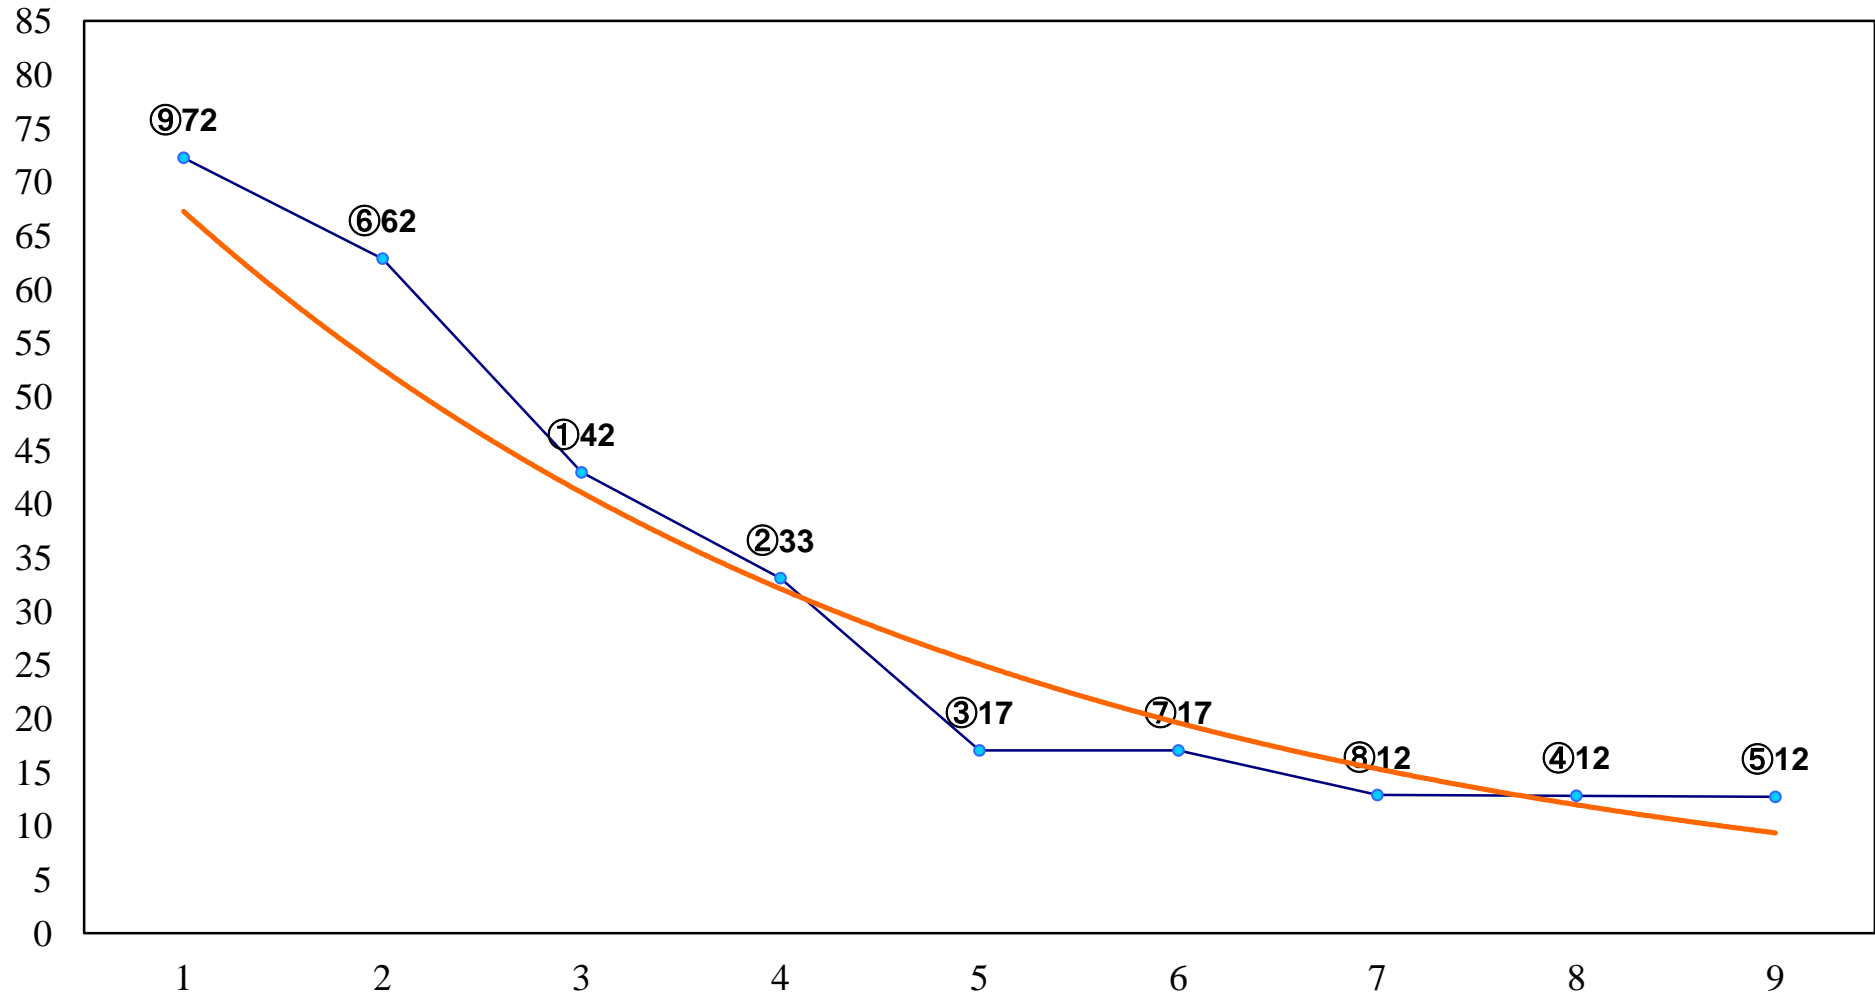

2016年09月22日(木) 大井競馬 1R 11:00
C3三 四 右1200m

2016年09月22日(木) 大井競馬 2R 11:30
C3三 四 右1500m

2016年09月22日(木) 大井競馬 3R 12:00
2歳220万円以下 右1200m

2016年09月22日(木) 大井競馬 4R 12:30
2歳220万円以下 右1400m

2016年09月22日(木) 大井競馬 5R 13:05
3歳325万円以下 右1200m