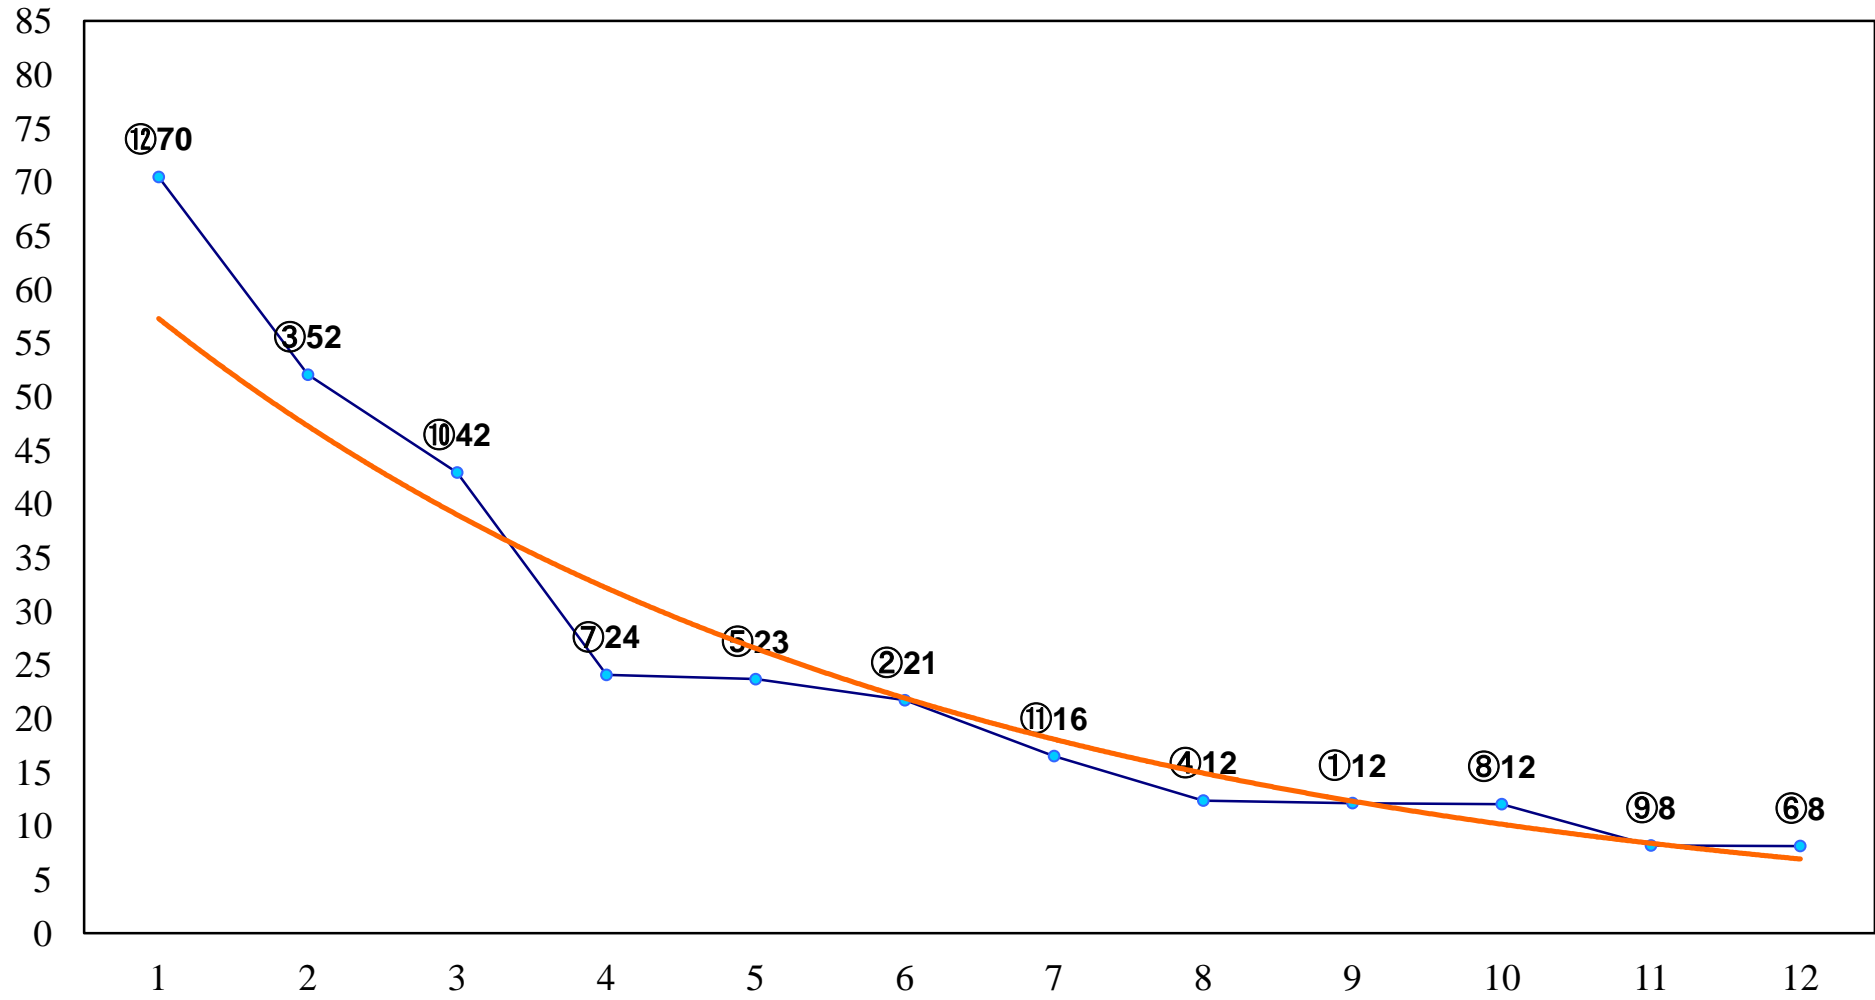

2016年09月22日(木) 大井競馬 1R 11:00
C3三 四 右1200m

2016年09月22日(木) 大井競馬 2R 11:30
C3三 四 右1500m

2016年09月22日(木) 大井競馬 3R 12:00
2歳220万円以下 右1200m

2016年09月22日(木) 大井競馬 4R 12:30
2歳220万円以下 右1400m

2016年09月22日(木) 大井競馬 5R 13:05
3歳325万円以下 右1200m