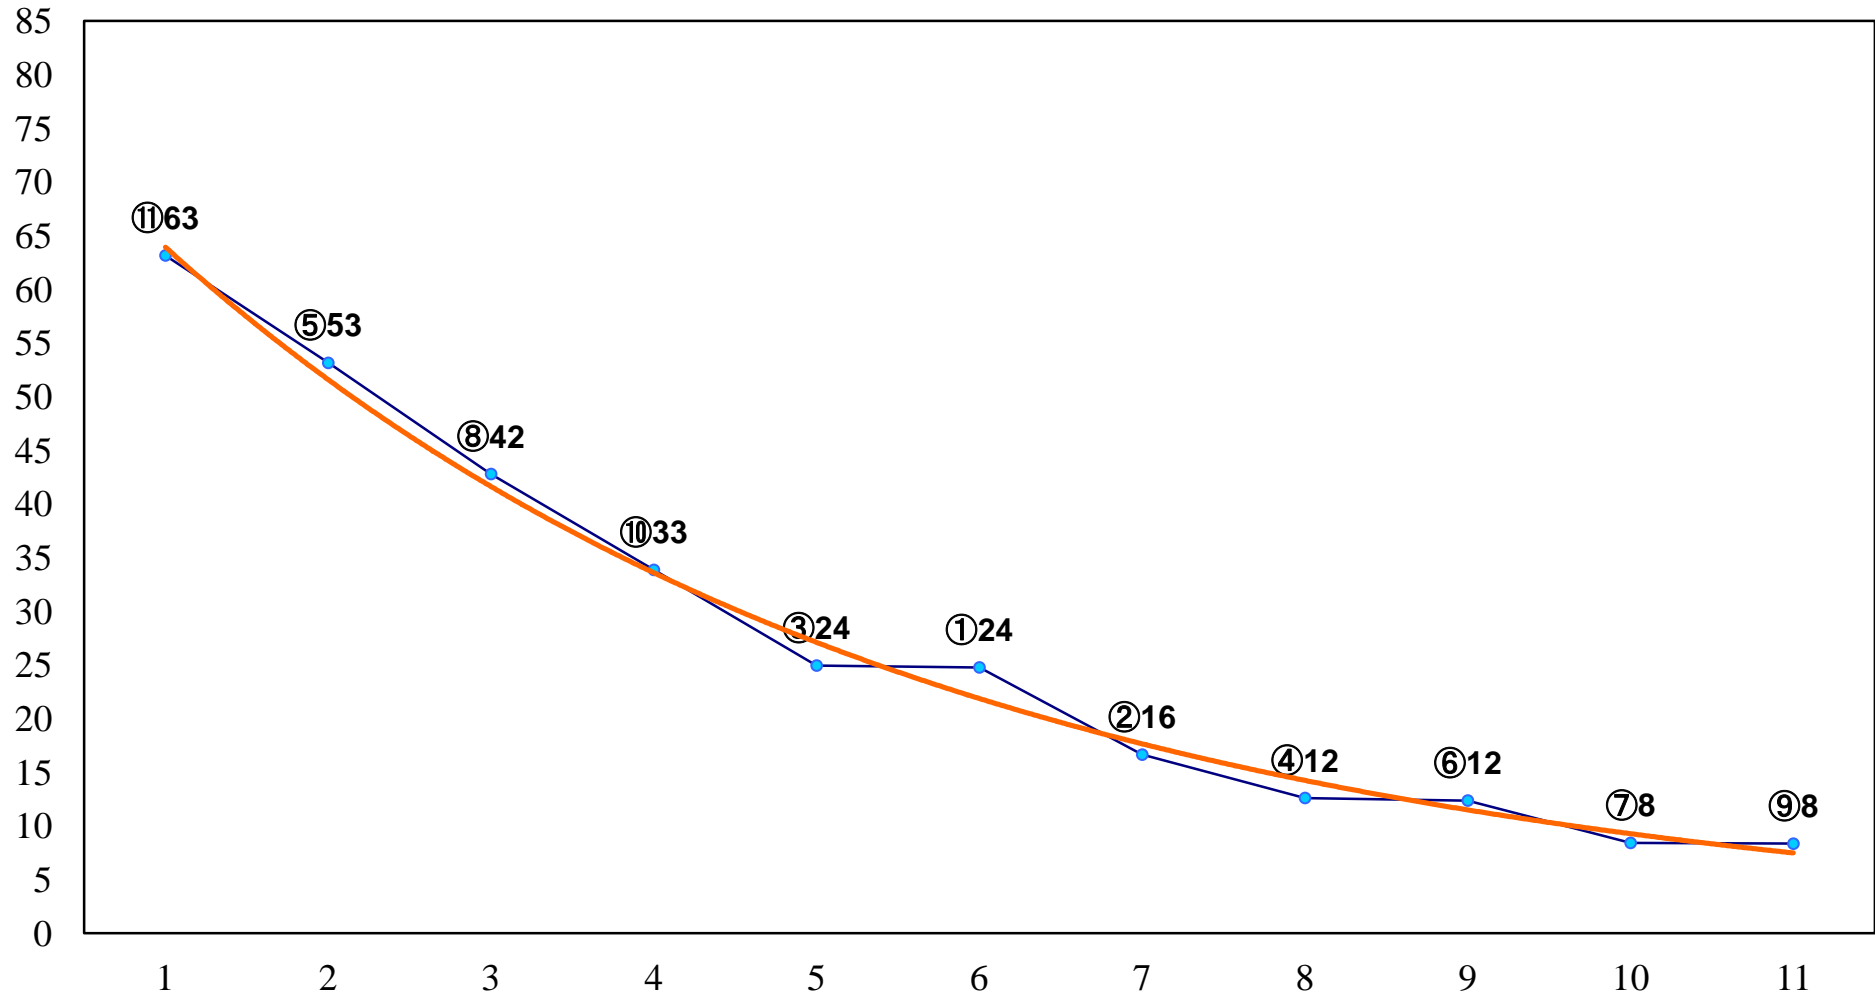

2016年09月22日(木) 大井競馬 8R 14:40
C1九C2四 右1600m