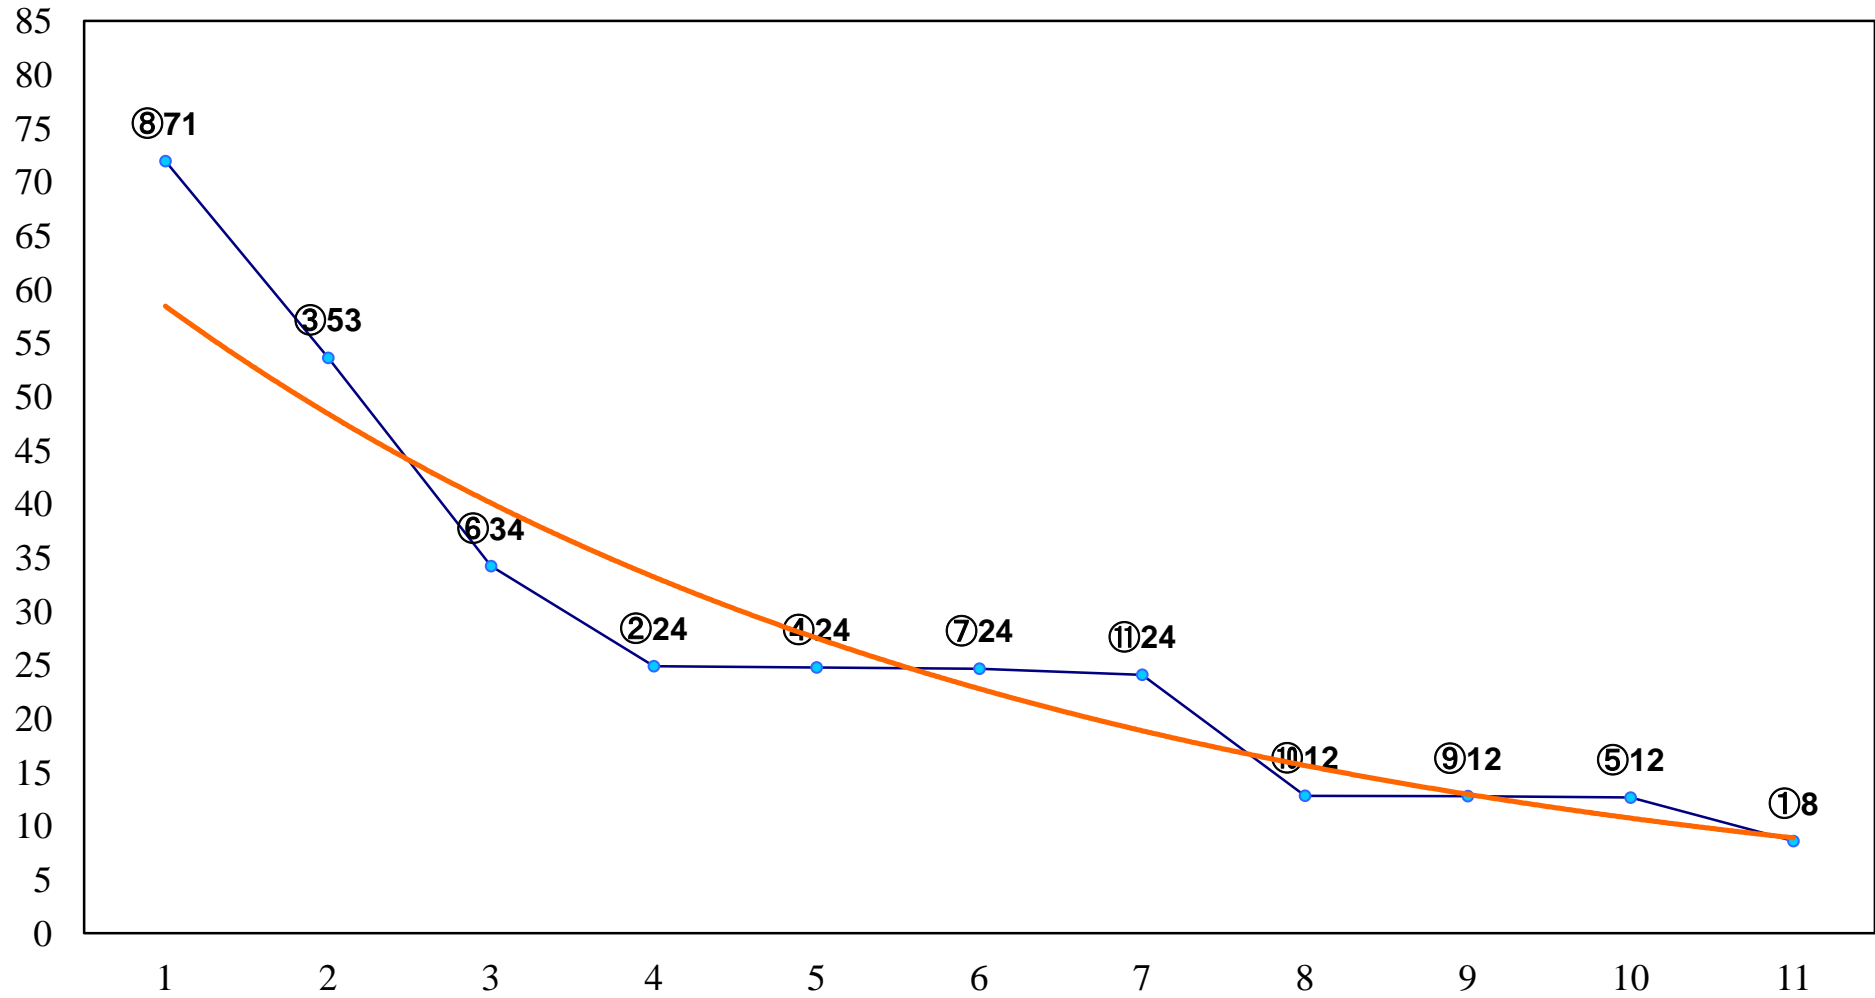

2016年09月22日(木) 大井競馬 6R 13:35
3歳325万円以下 右1600m

2016年09月22日(木) 大井競馬 7R 14:05
C1九C2四 右1200m

2016年09月22日(木) 大井競馬 8R 14:40
C1九C2四 右1600m

2016年09月22日(木) 大井競馬 9R 15:15
特選C2三選抜 右1700m

2016年09月22日(木) 大井競馬 10R 15:50
白露特別C1一選抜 右1400m