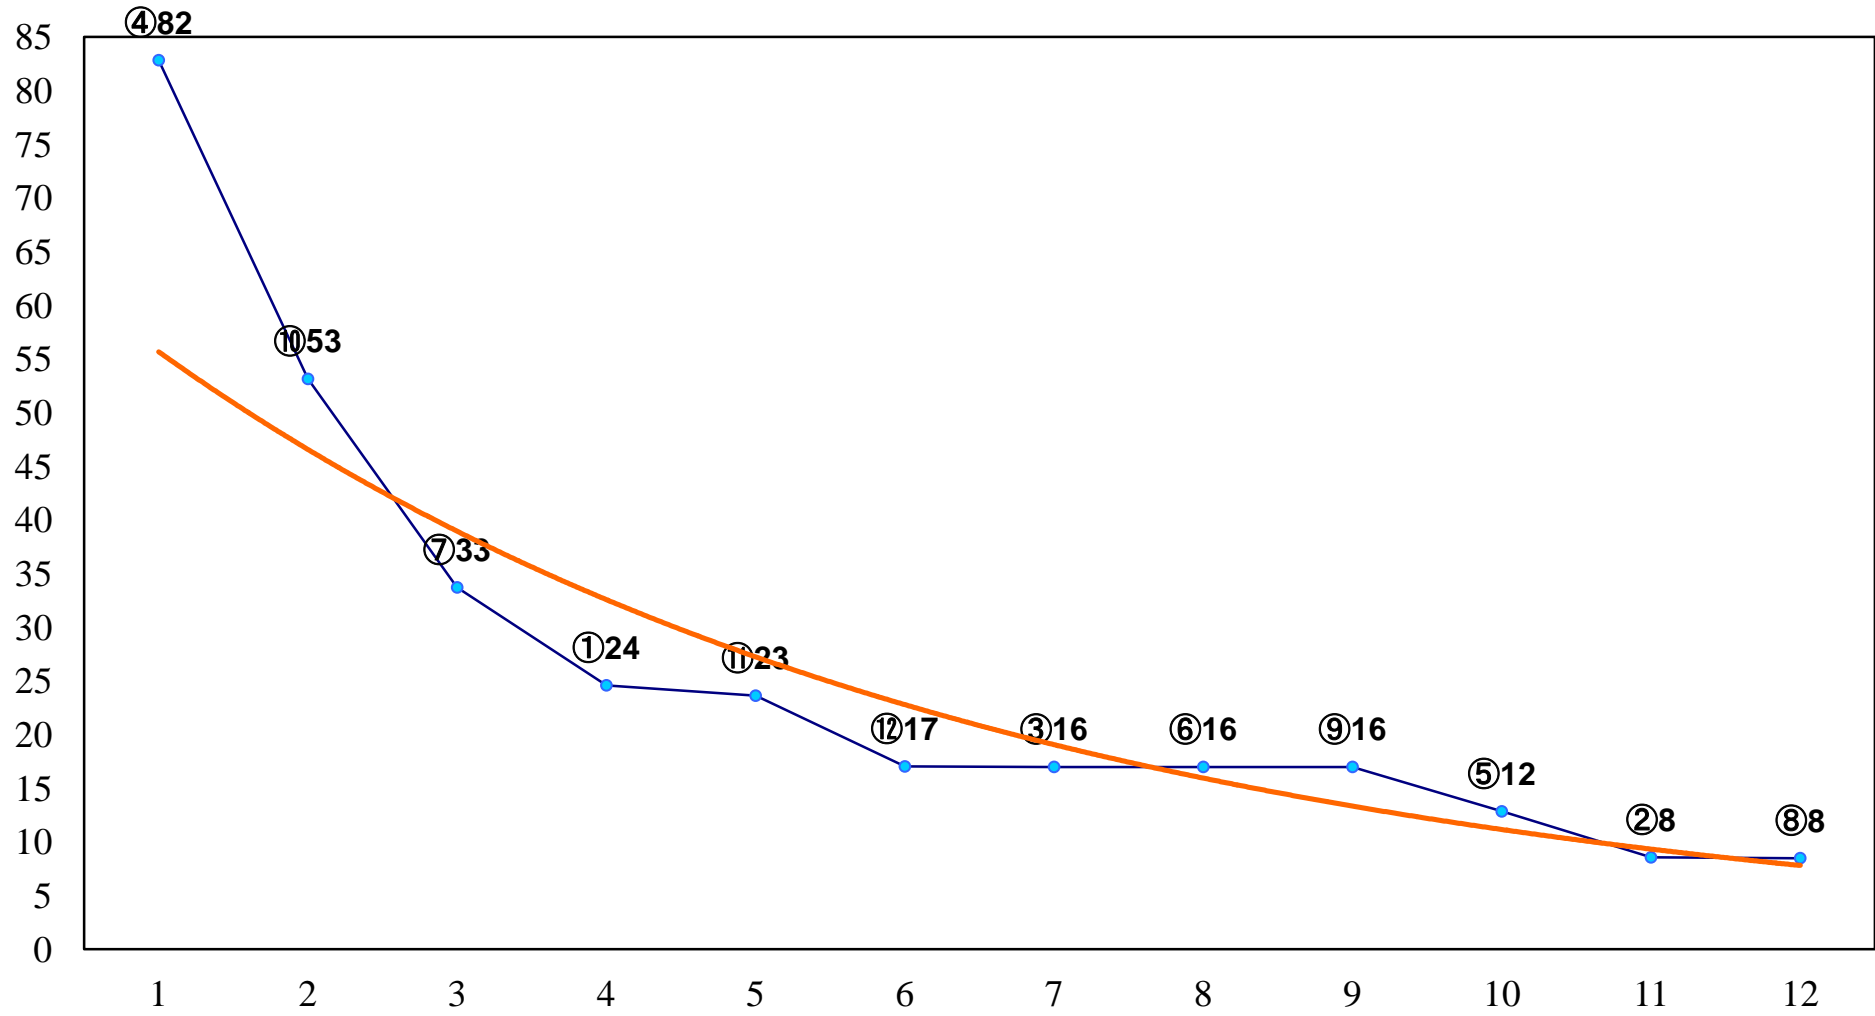

2016年09月22日(木) 大井競馬 1R 11:00
C3三 四 右1200m

2016年09月22日(木) 大井競馬 2R 11:30
C3三 四 右1500m

2016年09月22日(木) 大井競馬 3R 12:00
2歳220万円以下 右1200m

2016年09月22日(木) 大井競馬 4R 12:30
2歳220万円以下 右1400m

2016年09月22日(木) 大井競馬 5R 13:05
3歳325万円以下 右1200m