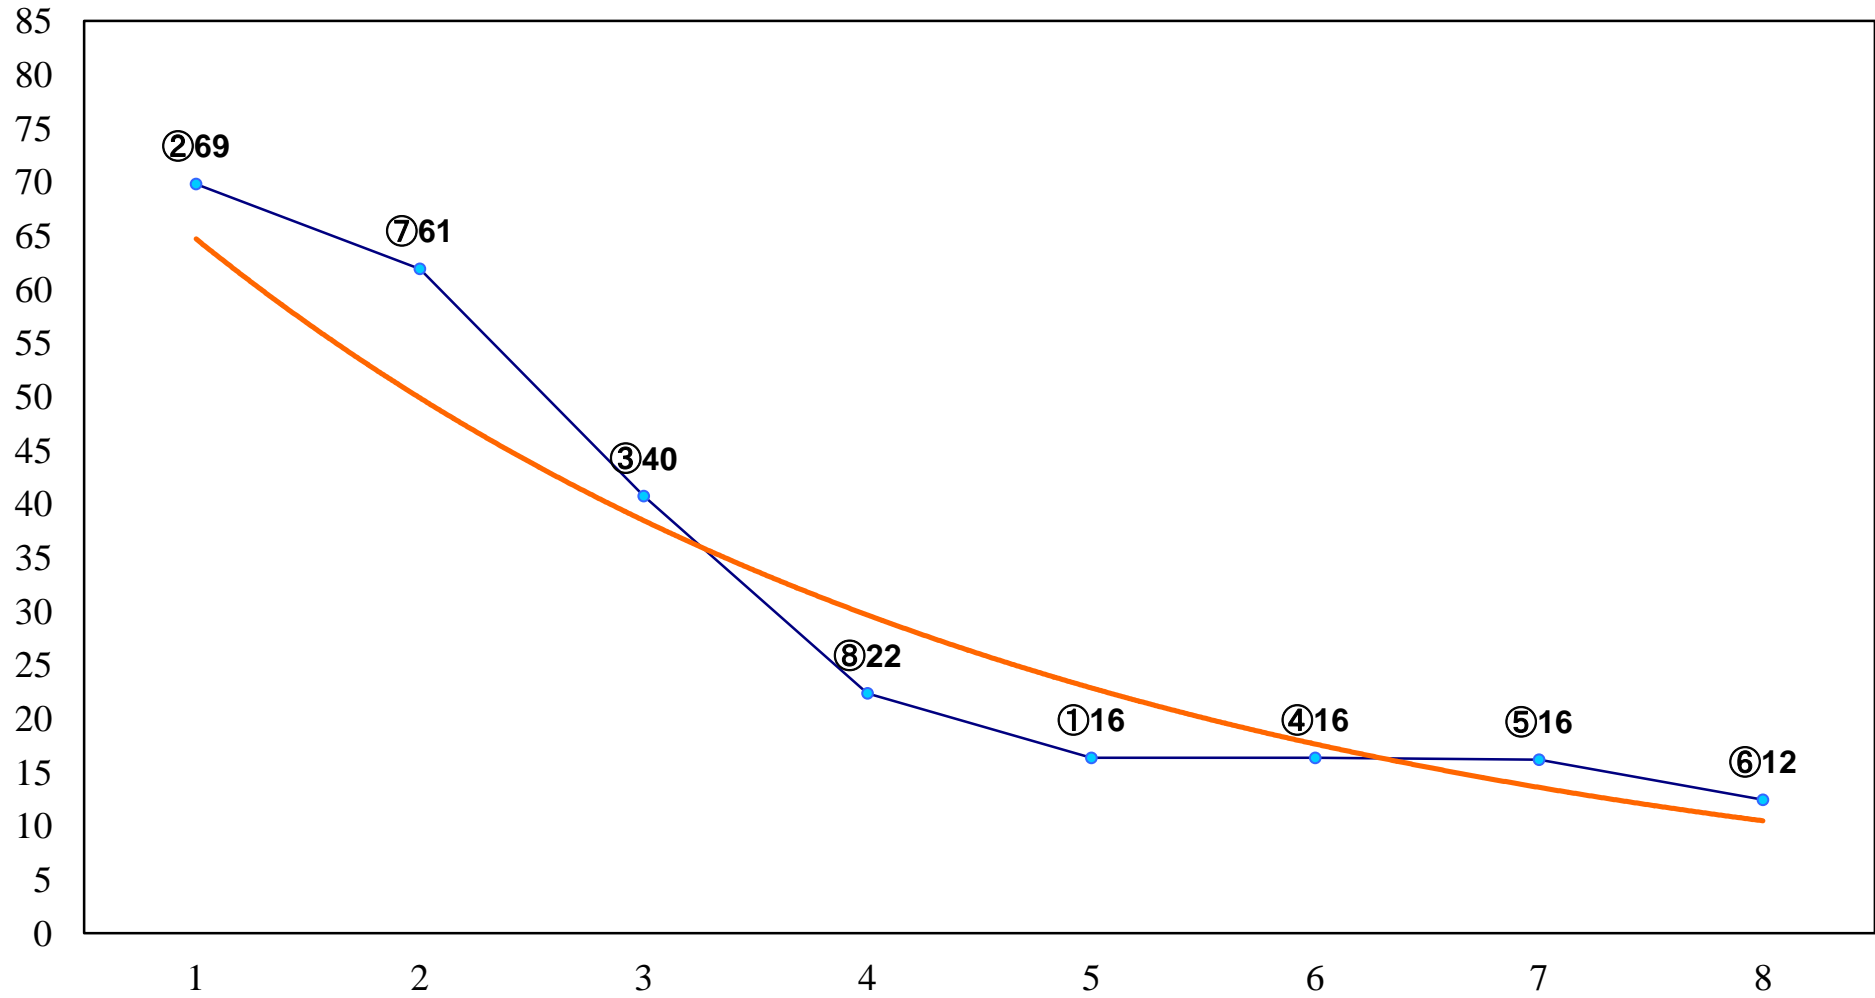

2016年09月22日(木) 大井競馬 1R 11:00
C3三 四 右1200m

2016年09月22日(木) 大井競馬 2R 11:30
C3三 四 右1500m

2016年09月22日(木) 大井競馬 3R 12:00
2歳220万円以下 右1200m

2016年09月22日(木) 大井競馬 4R 12:30
2歳220万円以下 右1400m

2016年09月22日(木) 大井競馬 5R 13:05
3歳325万円以下 右1200m