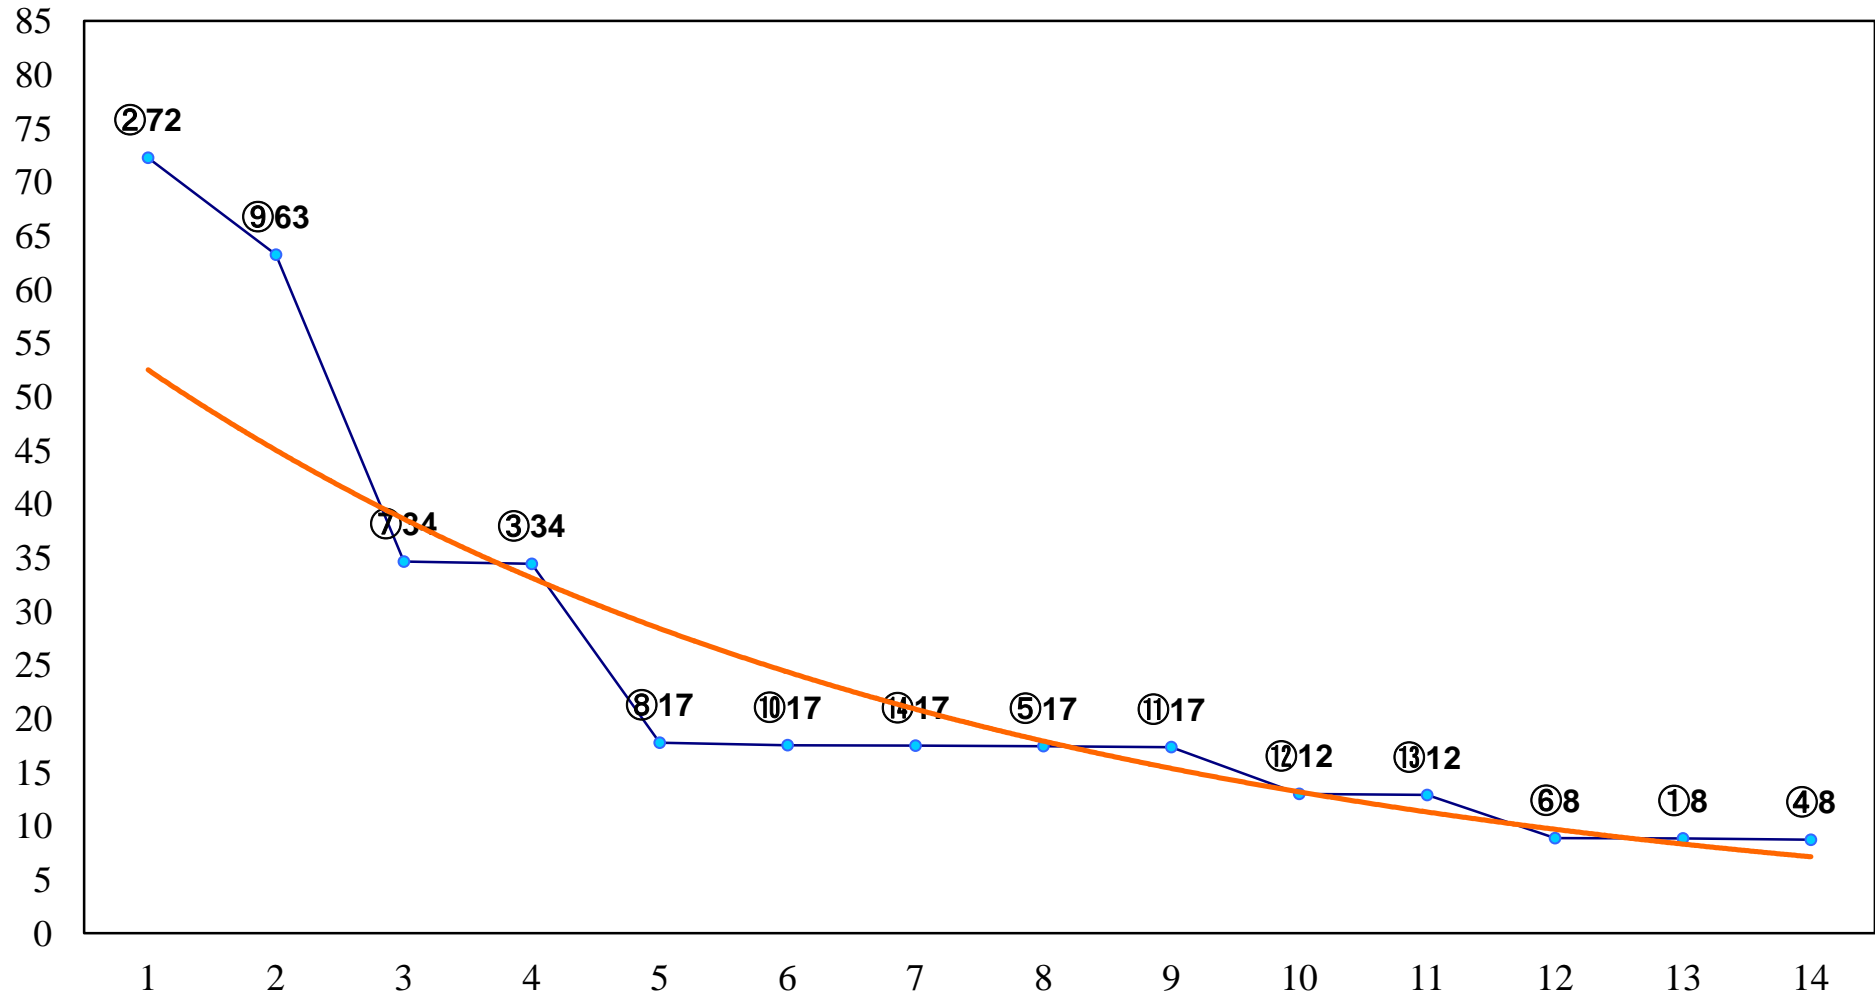

2016年09月22日(木) 大井競馬 6R 13:35
3歳325万円以下 右1600m

2016年09月22日(木) 大井競馬 7R 14:05
C1九C2四 右1200m

2016年09月22日(木) 大井競馬 8R 14:40
C1九C2四 右1600m

2016年09月22日(木) 大井競馬 9R 15:15
特選C2三選抜 右1700m

2016年09月22日(木) 大井競馬 10R 15:50
白露特別C1一選抜 右1400m