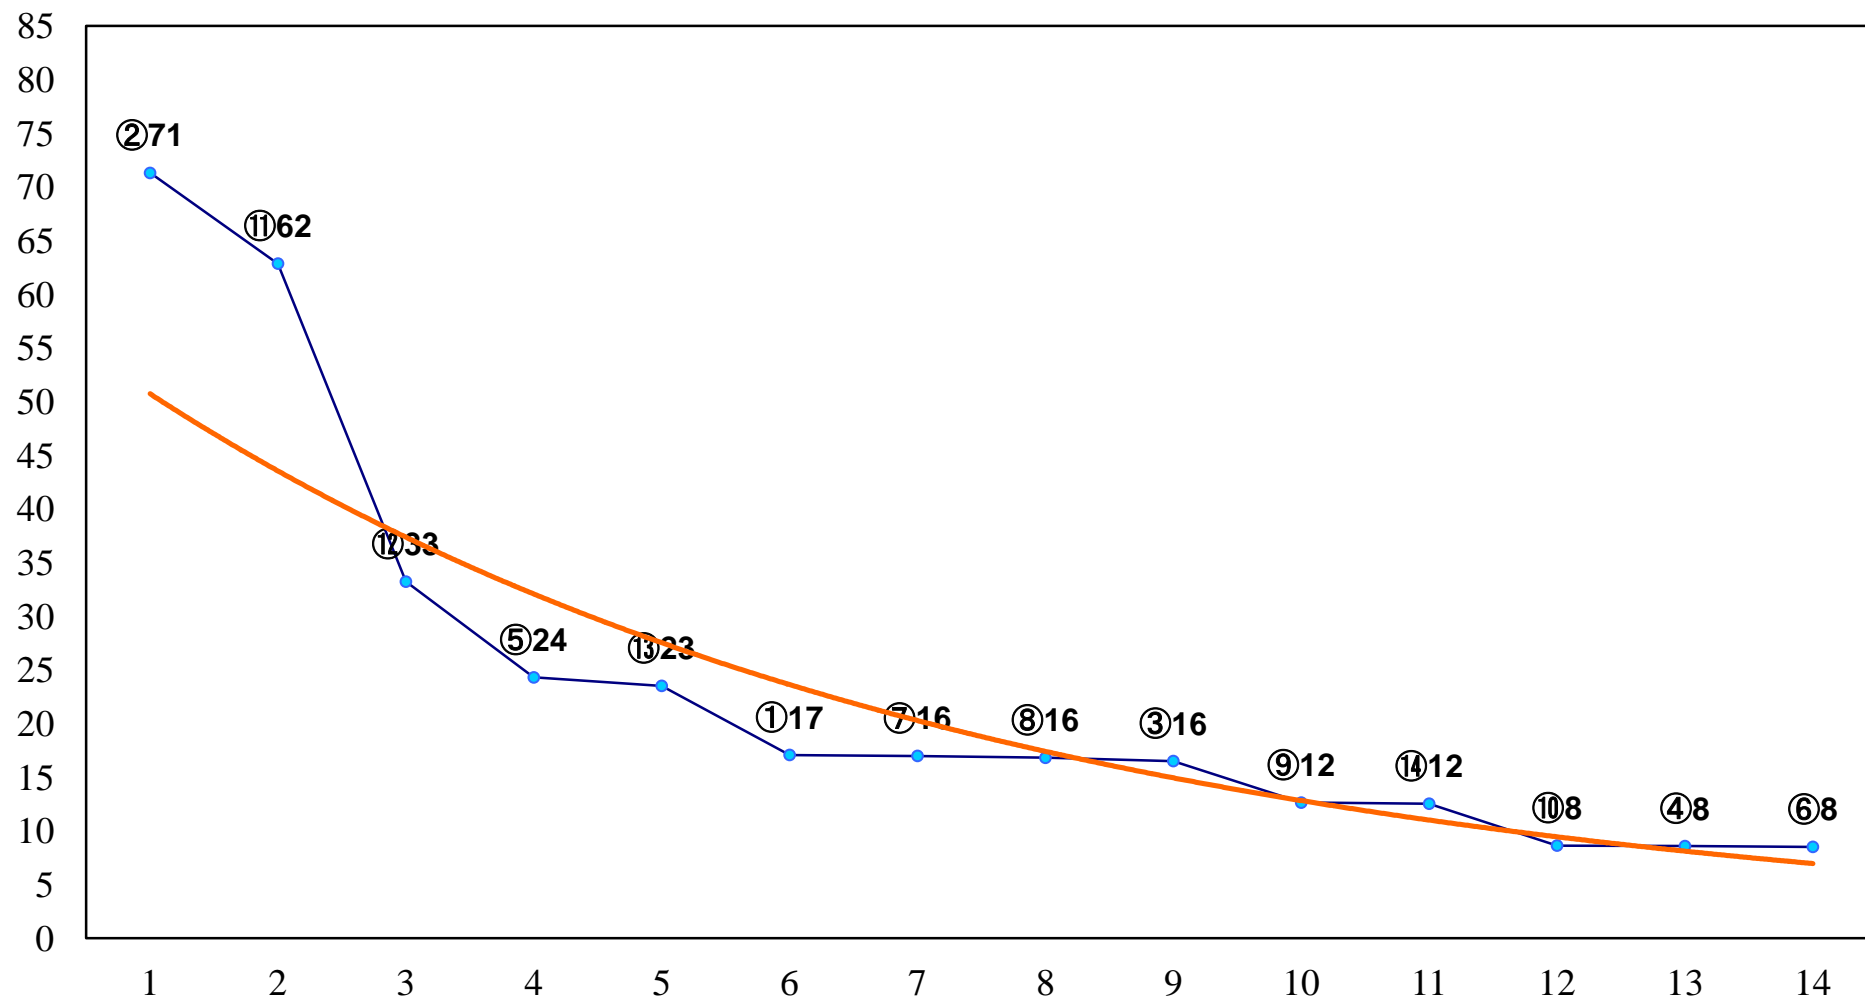

2016年09月22日(木) 大井競馬 1R 11:00
C3三 四 右1200m

2016年09月22日(木) 大井競馬 2R 11:30
C3三 四 右1500m

2016年09月22日(木) 大井競馬 3R 12:00
2歳220万円以下 右1200m

2016年09月22日(木) 大井競馬 4R 12:30
2歳220万円以下 右1400m

2016年09月22日(木) 大井競馬 5R 13:05
3歳325万円以下 右1200m

2016年09月22日(木) 大井競馬 6R 13:35
3歳325万円以下 右1600m

2016年09月22日(木) 大井競馬 7R 14:05
C1九C2四 右1200m

2016年09月22日(木) 大井競馬 8R 14:40
C1九C2四 右1600m

2016年09月22日(木) 大井競馬 9R 15:15
特選C2三選抜 右1700m

2016年09月22日(木) 大井競馬 10R 15:50
白露特別C1一選抜 右1400m