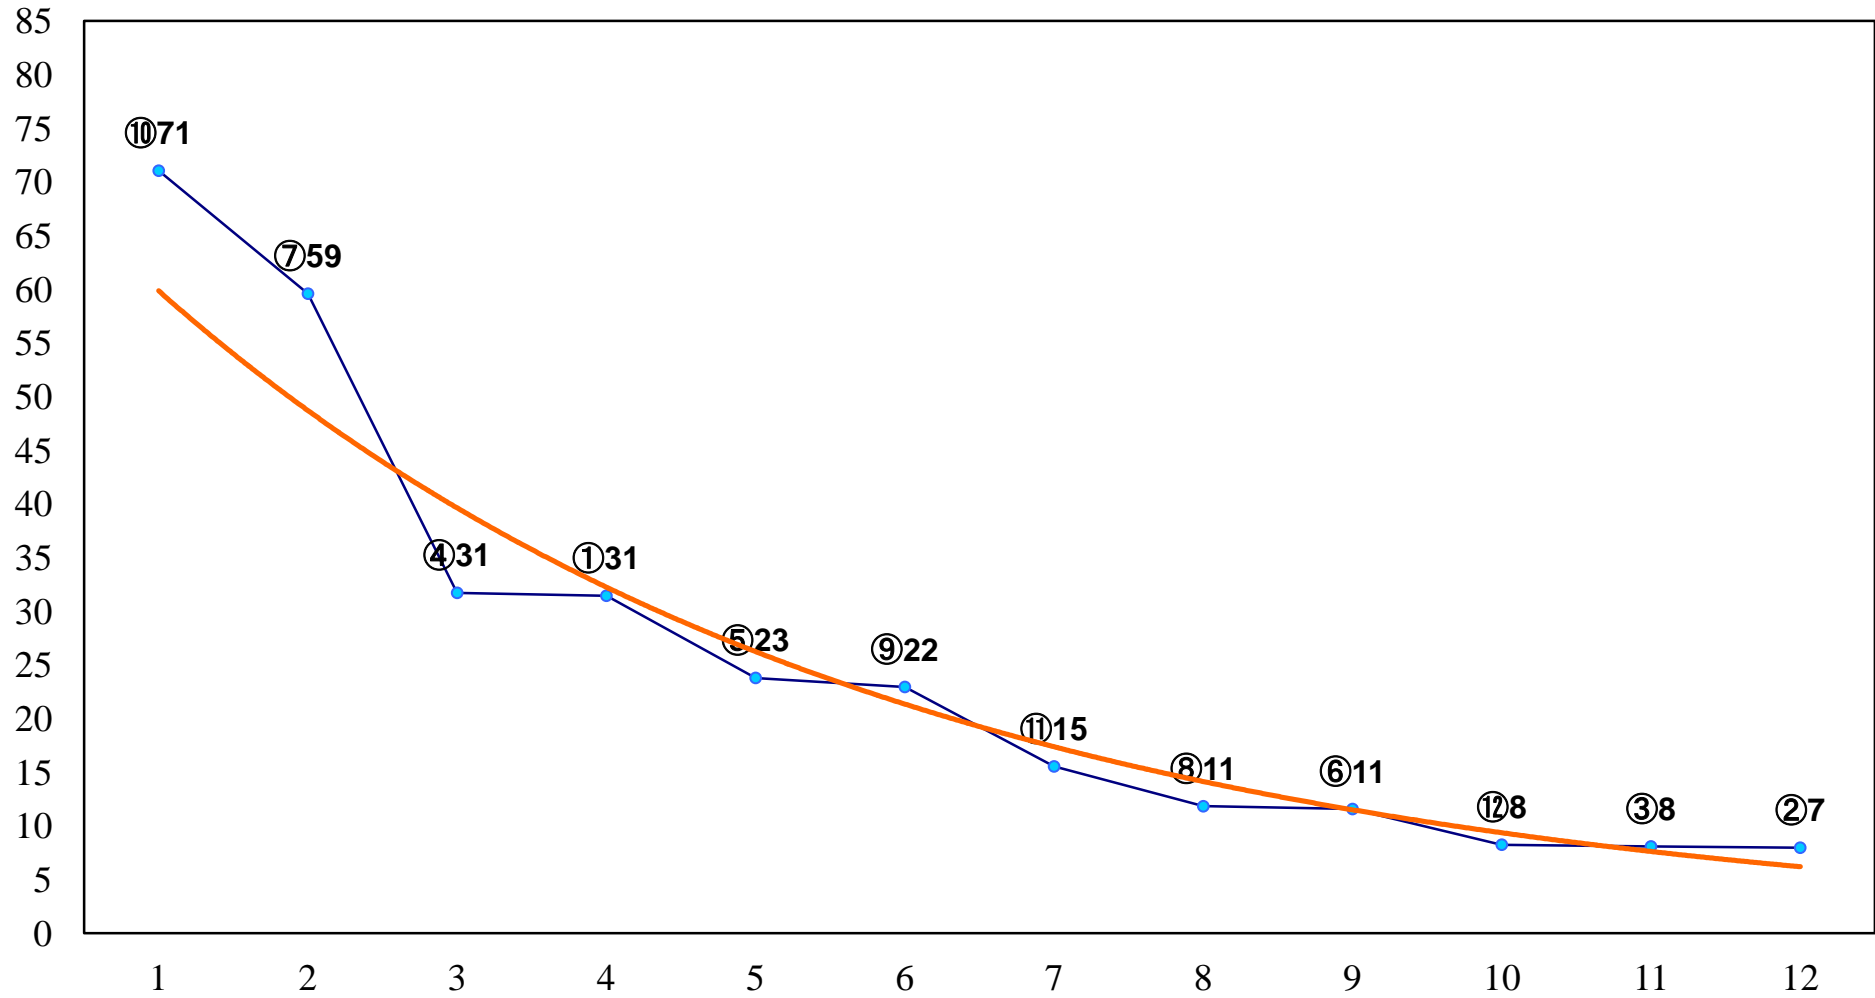

2016年09月26日(月) 船橋競馬 1R 15:30
2歳三 左1500m

2016年09月26日(月) 船橋競馬 2R 16:00
2歳二 左1500m

2016年09月26日(月) 船橋競馬 3R 16:30
C3八九ア 左1200m

2016年09月26日(月) 船橋競馬 4R 17:00
C3八九イ 左1200m

2016年09月26日(月) 船橋競馬 5R 17:30
萌の事は俺が守る！ 萌LOVEドッキ3歳二 左1500m