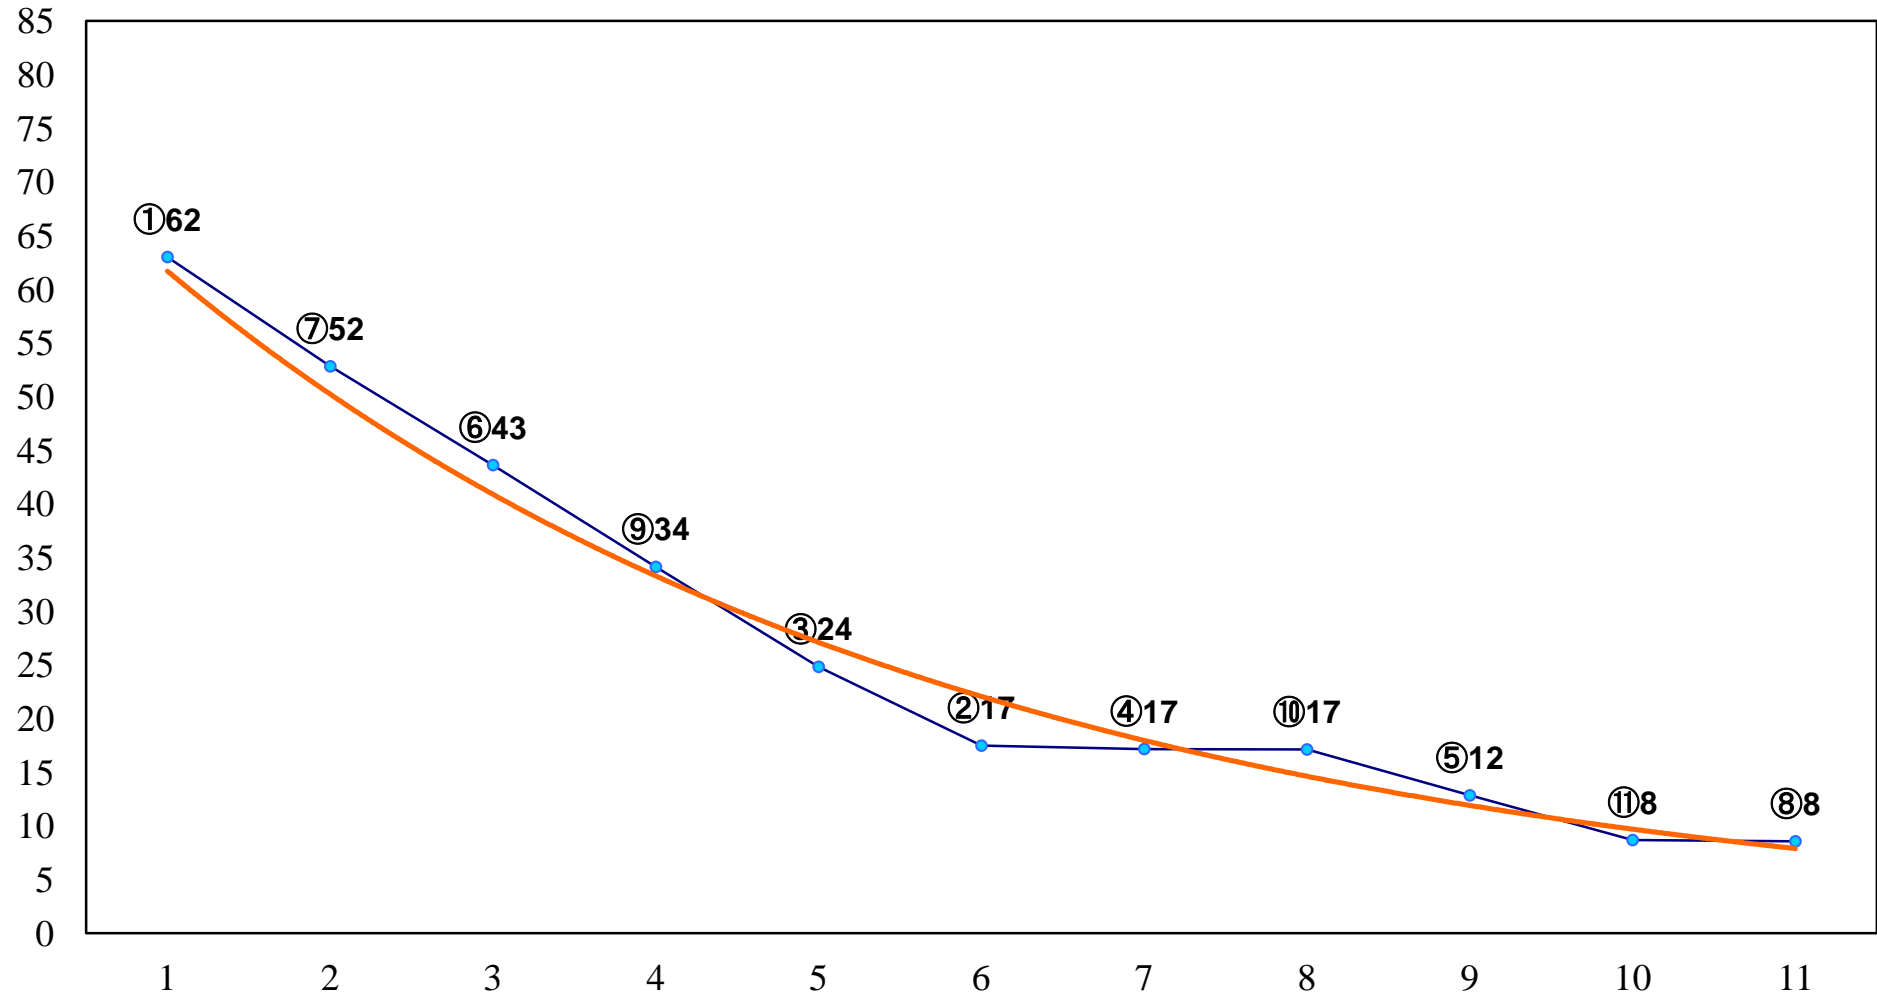

2016年09月26日(月) 船橋競馬 6R 18:00
薄特別3歳一 左1600m

2016年09月26日(月) 船橋競馬 7R 18:30

C2三 左1500m

2016年09月26日(月) 船橋競馬 8R 19:05
C2二 左1500m

2016年09月26日(月) 船橋競馬 9R 19:40
食の宝庫ちば 千産千消賞C1四 五 左1200m

2016年09月26日(月) 船橋競馬 10R 20:15
穂波スプリントB1以下選抜馬 左1200m