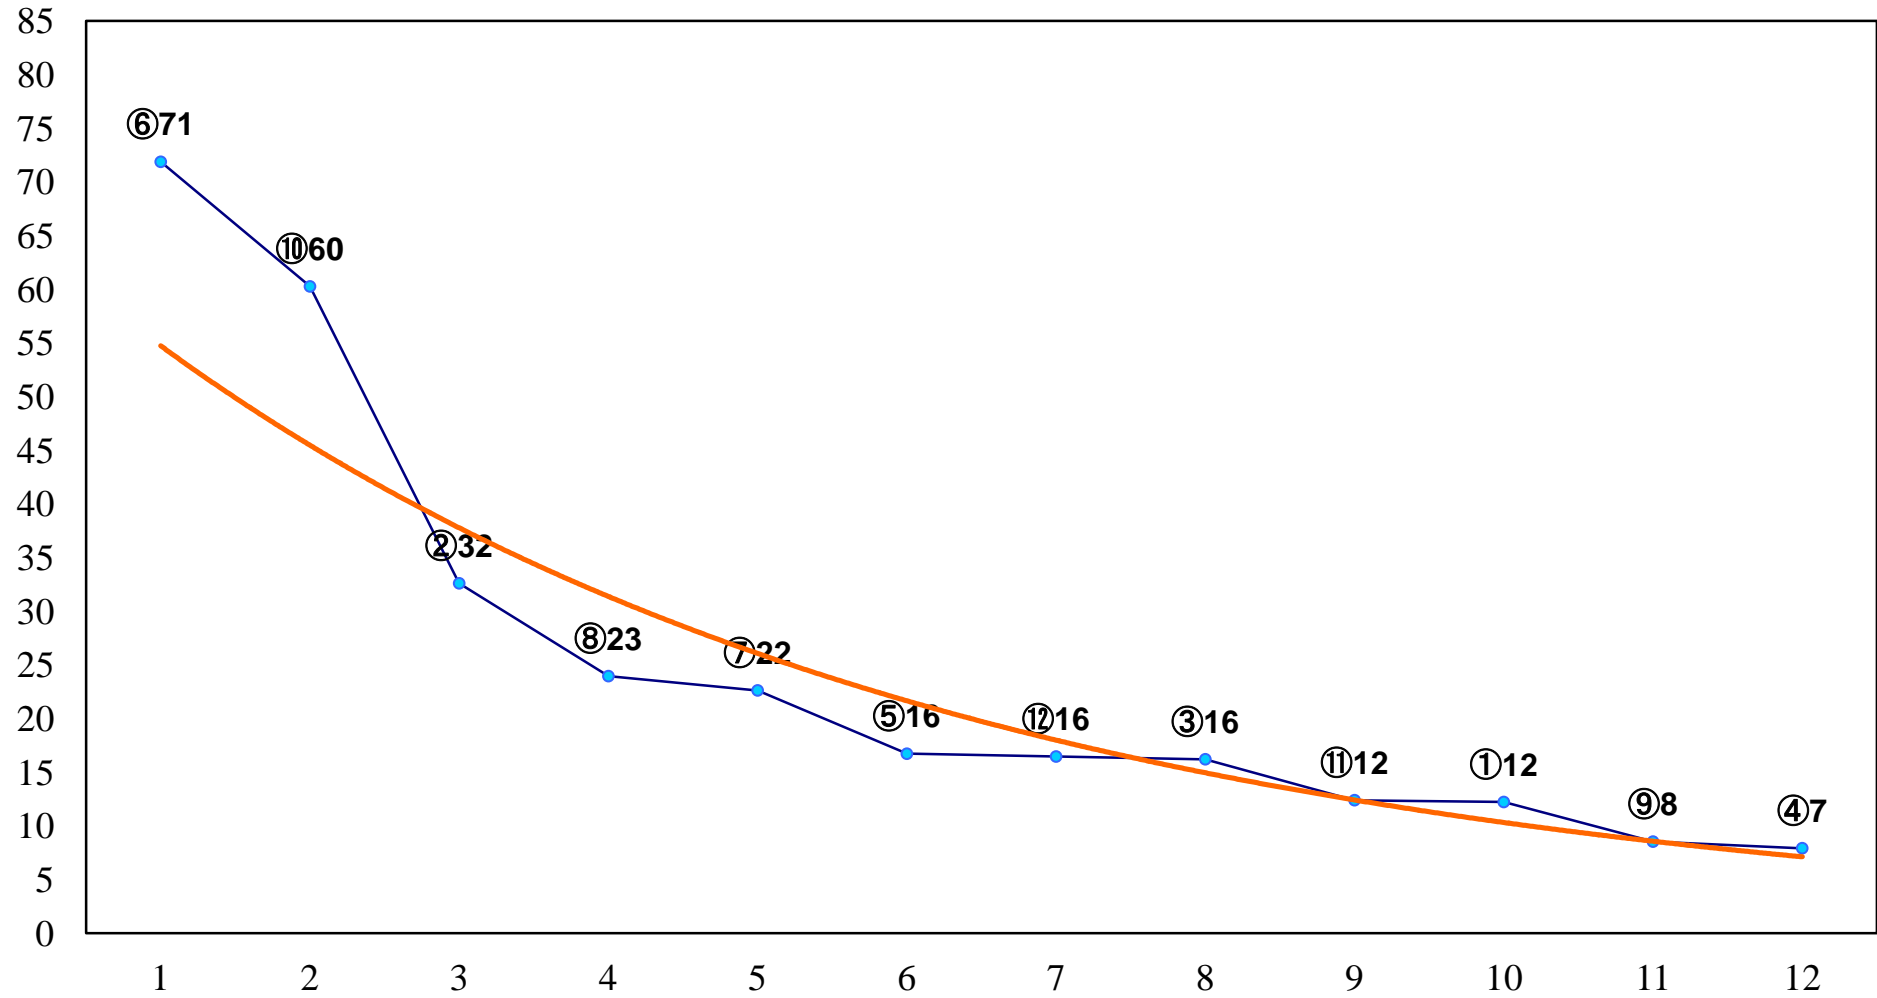

2016年09月26日(月) 船橋競馬 1R 15:30
2歳三 左1500m

2016年09月26日(月) 船橋競馬 2R 16:00
2歳二 左1500m

2016年09月26日(月) 船橋競馬 3R 16:30
C3八九ア 左1200m

2016年09月26日(月) 船橋競馬 4R 17:00
C3八九イ 左1200m

2016年09月26日(月) 船橋競馬 5R 17:30
萌の事は俺が守る！ 萌LOVEドッキ3歳二 左1500m