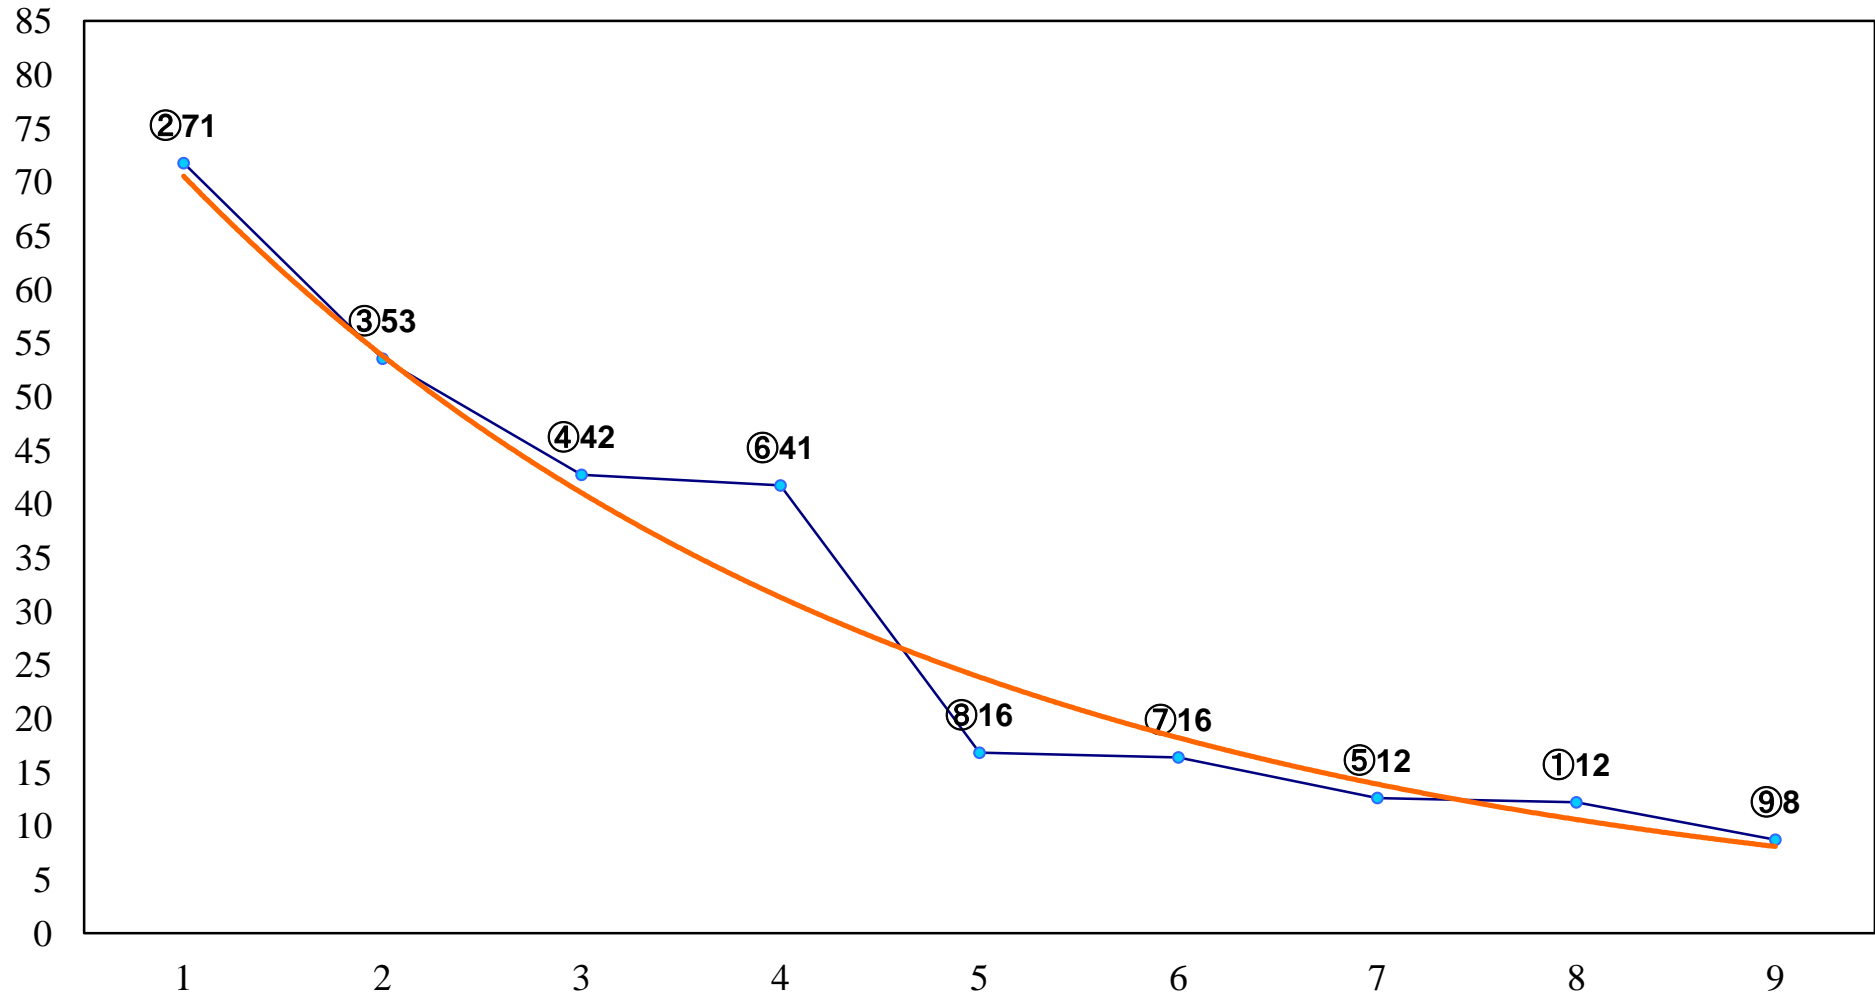

2016年09月26日(月) 船橋競馬 6R 18:00
薄特別3歳一 左1600m

2016年09月26日(月) 船橋競馬 7R 18:30

C2三 左1500m

2016年09月26日(月) 船橋競馬 8R 19:05
C2二 左1500m

2016年09月26日(月) 船橋競馬 9R 19:40
食の宝庫ちば 千産千消賞C1四 五 左1200m

2016年09月26日(月) 船橋競馬 10R 20:15
穂波スプリントB1以下選抜馬 左1200m