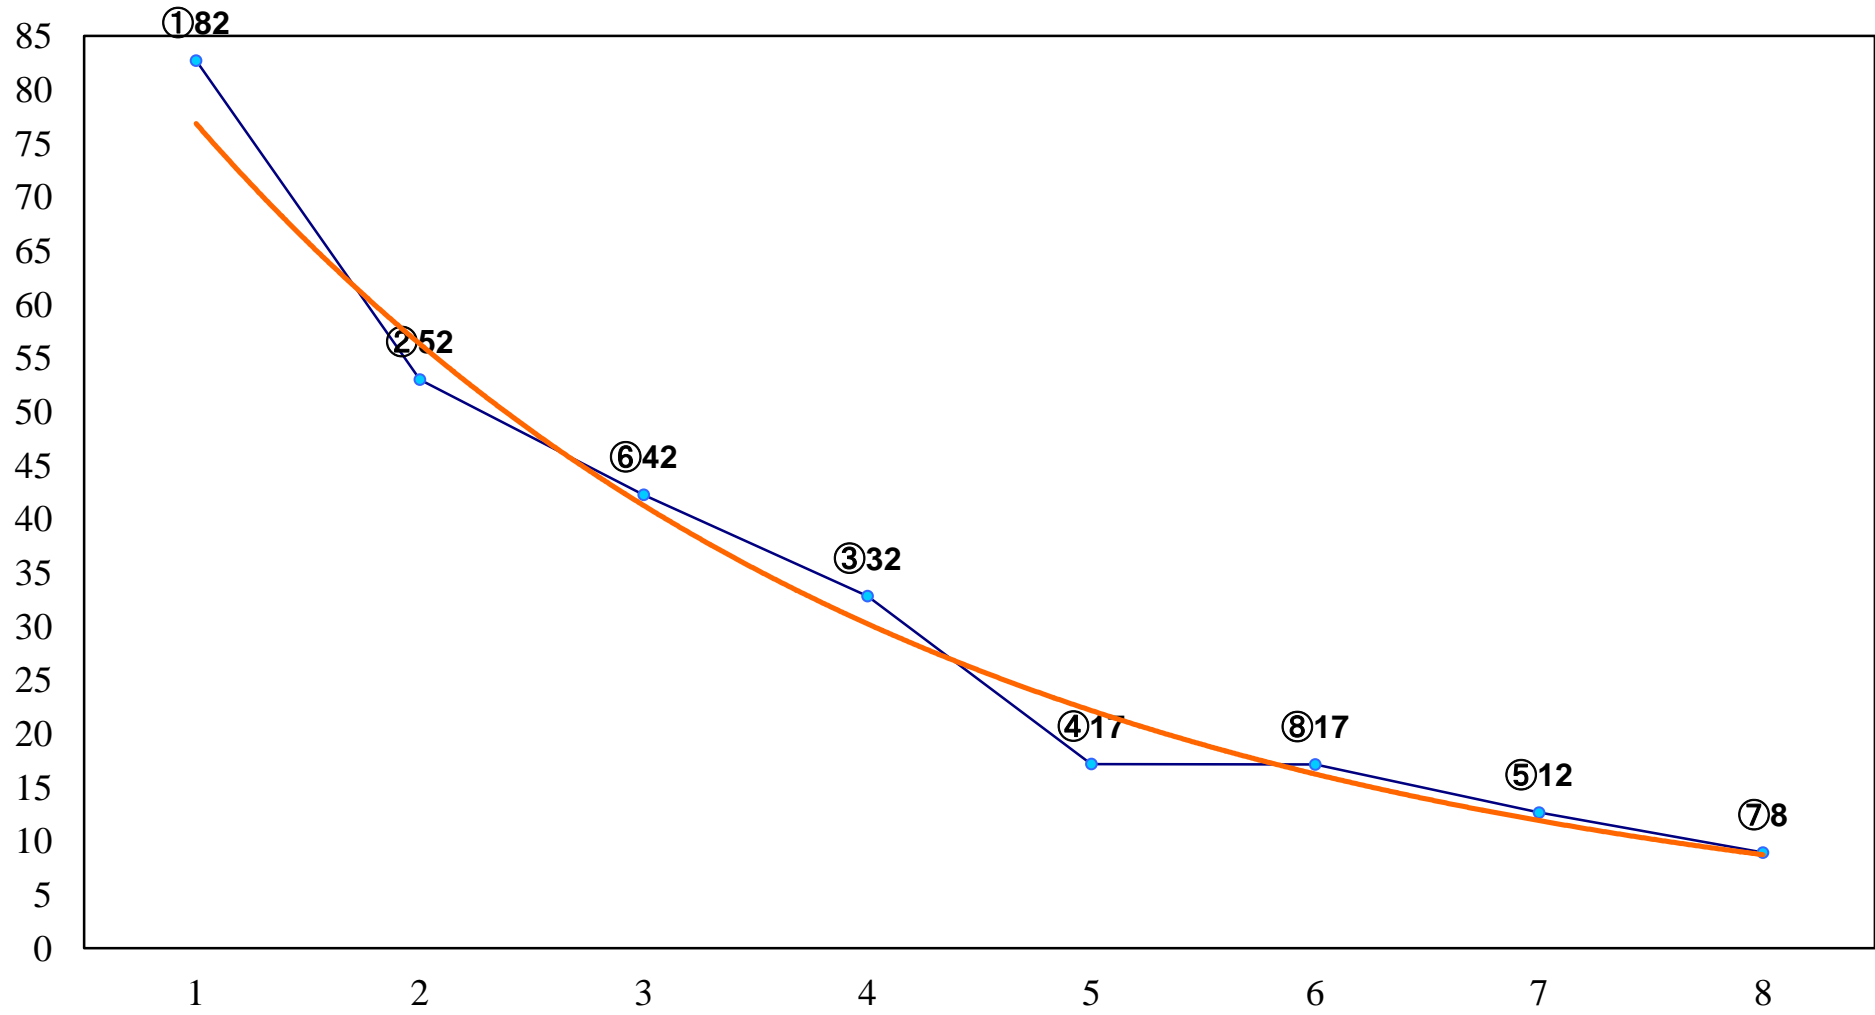

2016年09月26日(月) 船橋競馬 7R 18:30

C2三 左1500m