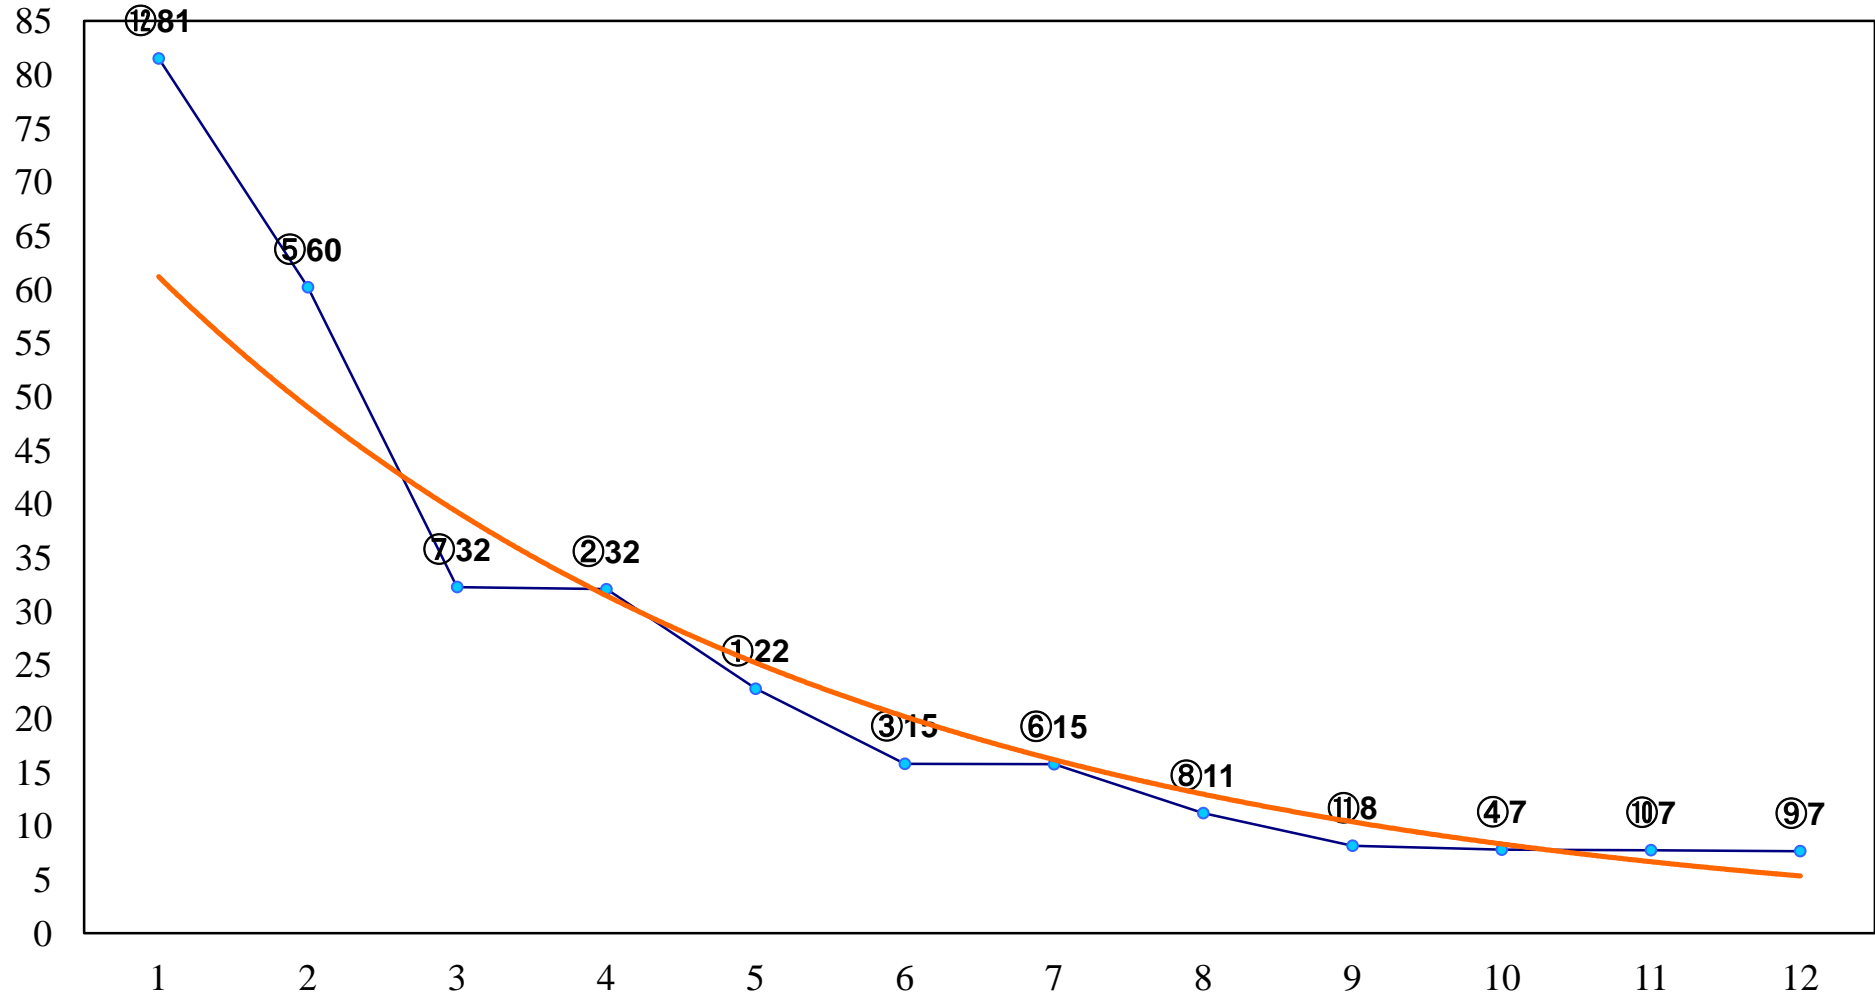

2016年09月26日(月) 船橋競馬 1R 15:30
2歳三 左1500m

2016年09月26日(月) 船橋競馬 2R 16:00
2歳二 左1500m

2016年09月26日(月) 船橋競馬 3R 16:30
C3八九ア 左1200m

2016年09月26日(月) 船橋競馬 4R 17:00
C3八九イ 左1200m

2016年09月26日(月) 船橋競馬 5R 17:30
萌の事は俺が守る！ 萌LOVEドッキ3歳二 左1500m