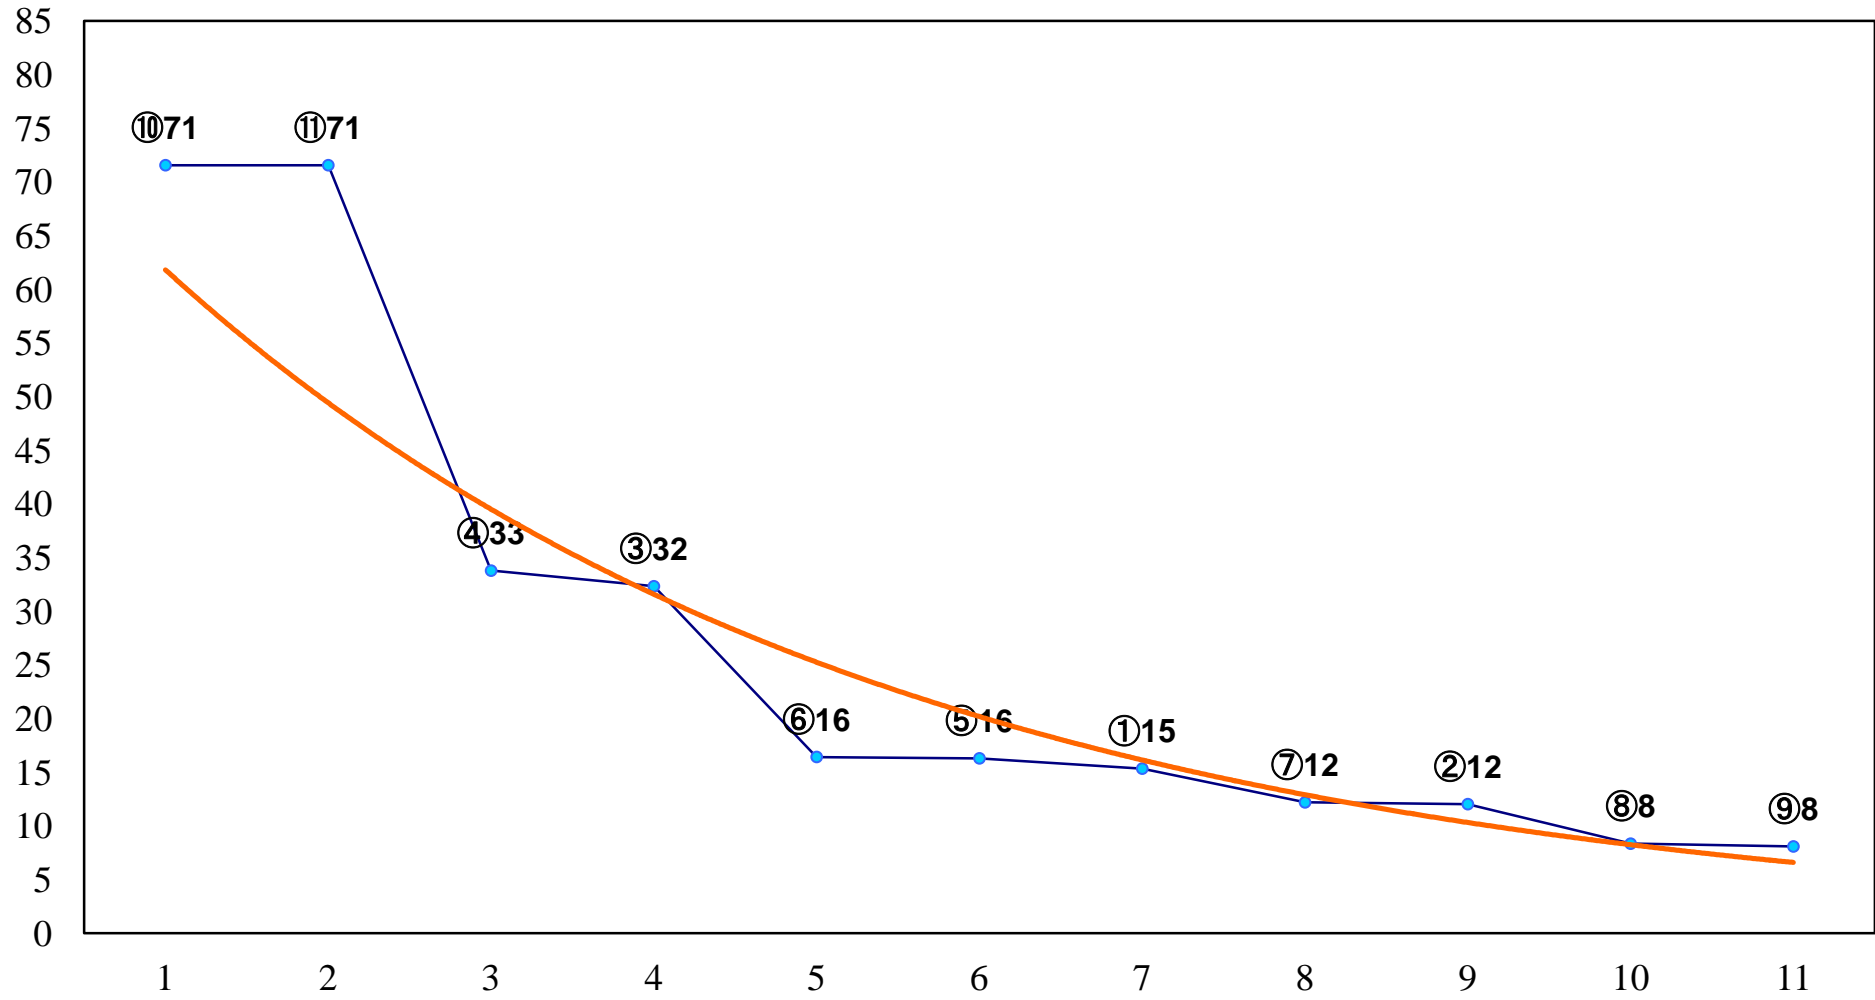

2016年09月26日(月) 船橋競馬 6R 18:00
薄特別3歳一 左1600m