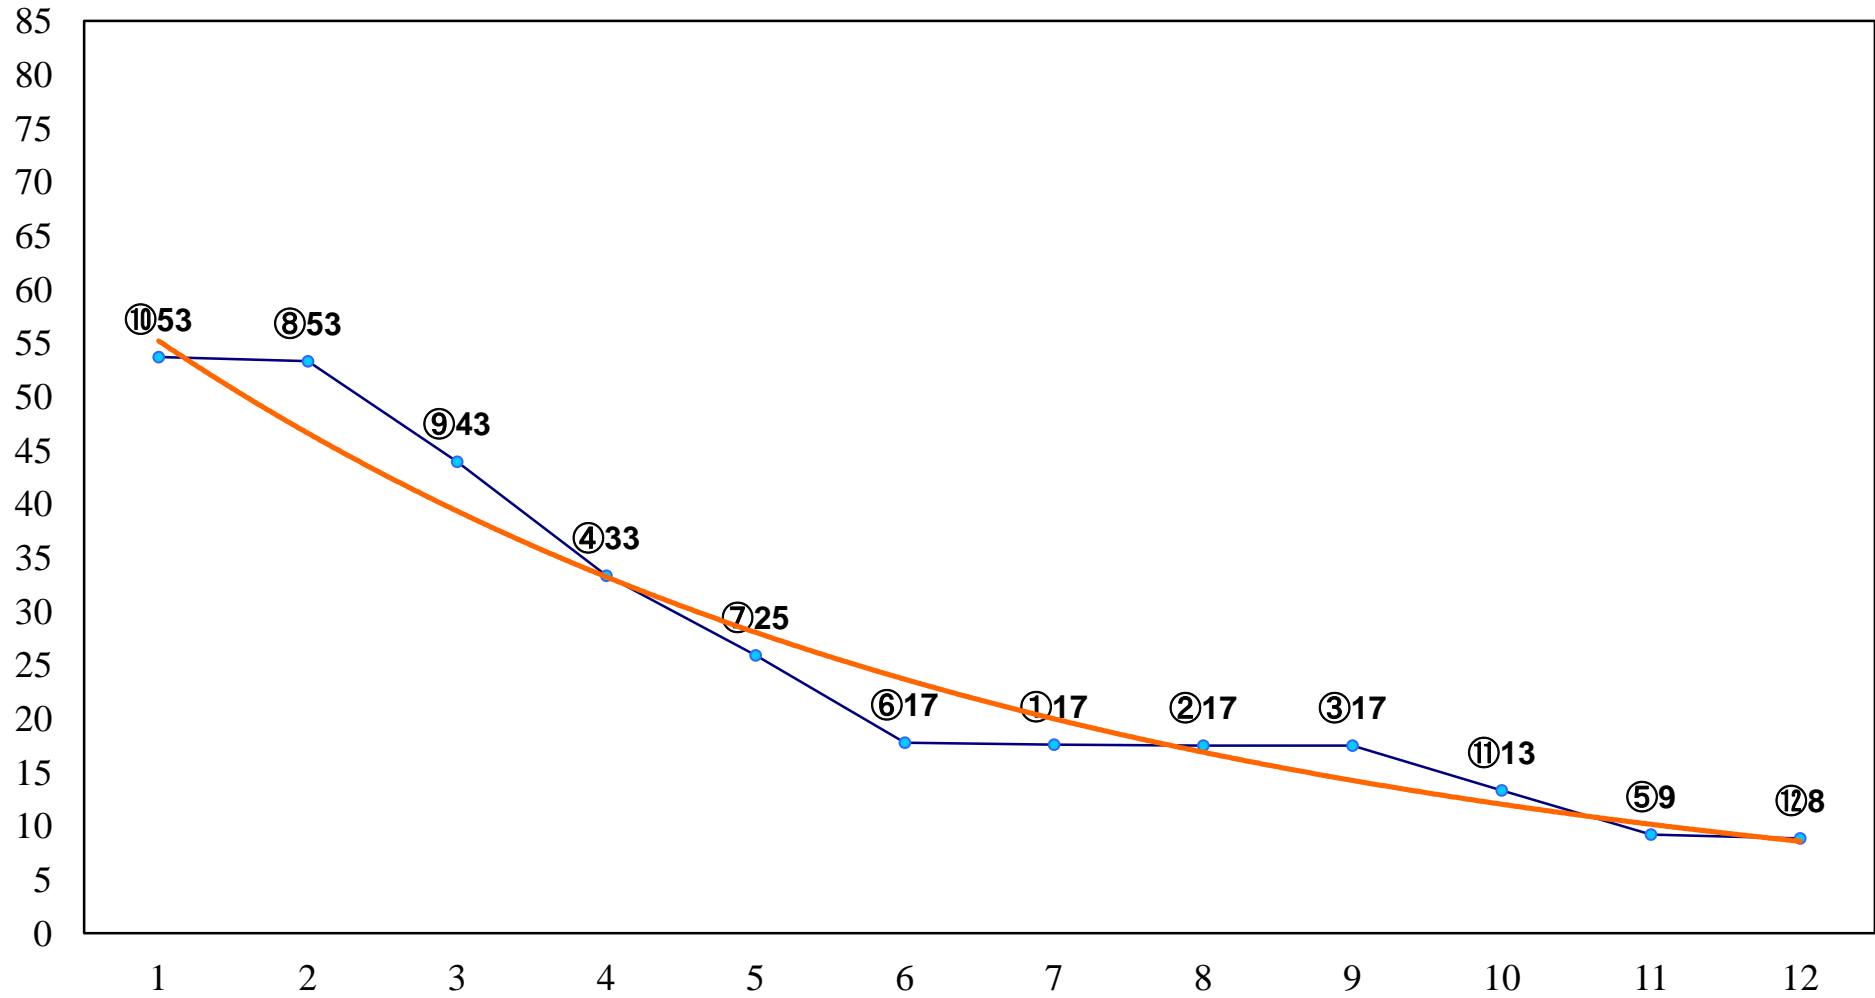

2016年09月26日(月) 船橋競馬 6R 18:00
薄特別3歳一 左1600m

2016年09月26日(月) 船橋競馬 7R 18:30

C2三 左1500m

2016年09月26日(月) 船橋競馬 8R 19:05
C2二 左1500m

2016年09月26日(月) 船橋競馬 9R 19:40
食の宝庫ちば 千産千消賞C1四 五 左1200m

2016年09月26日(月) 船橋競馬 10R 20:15
穂波スプリントB1以下選抜馬 左1200m