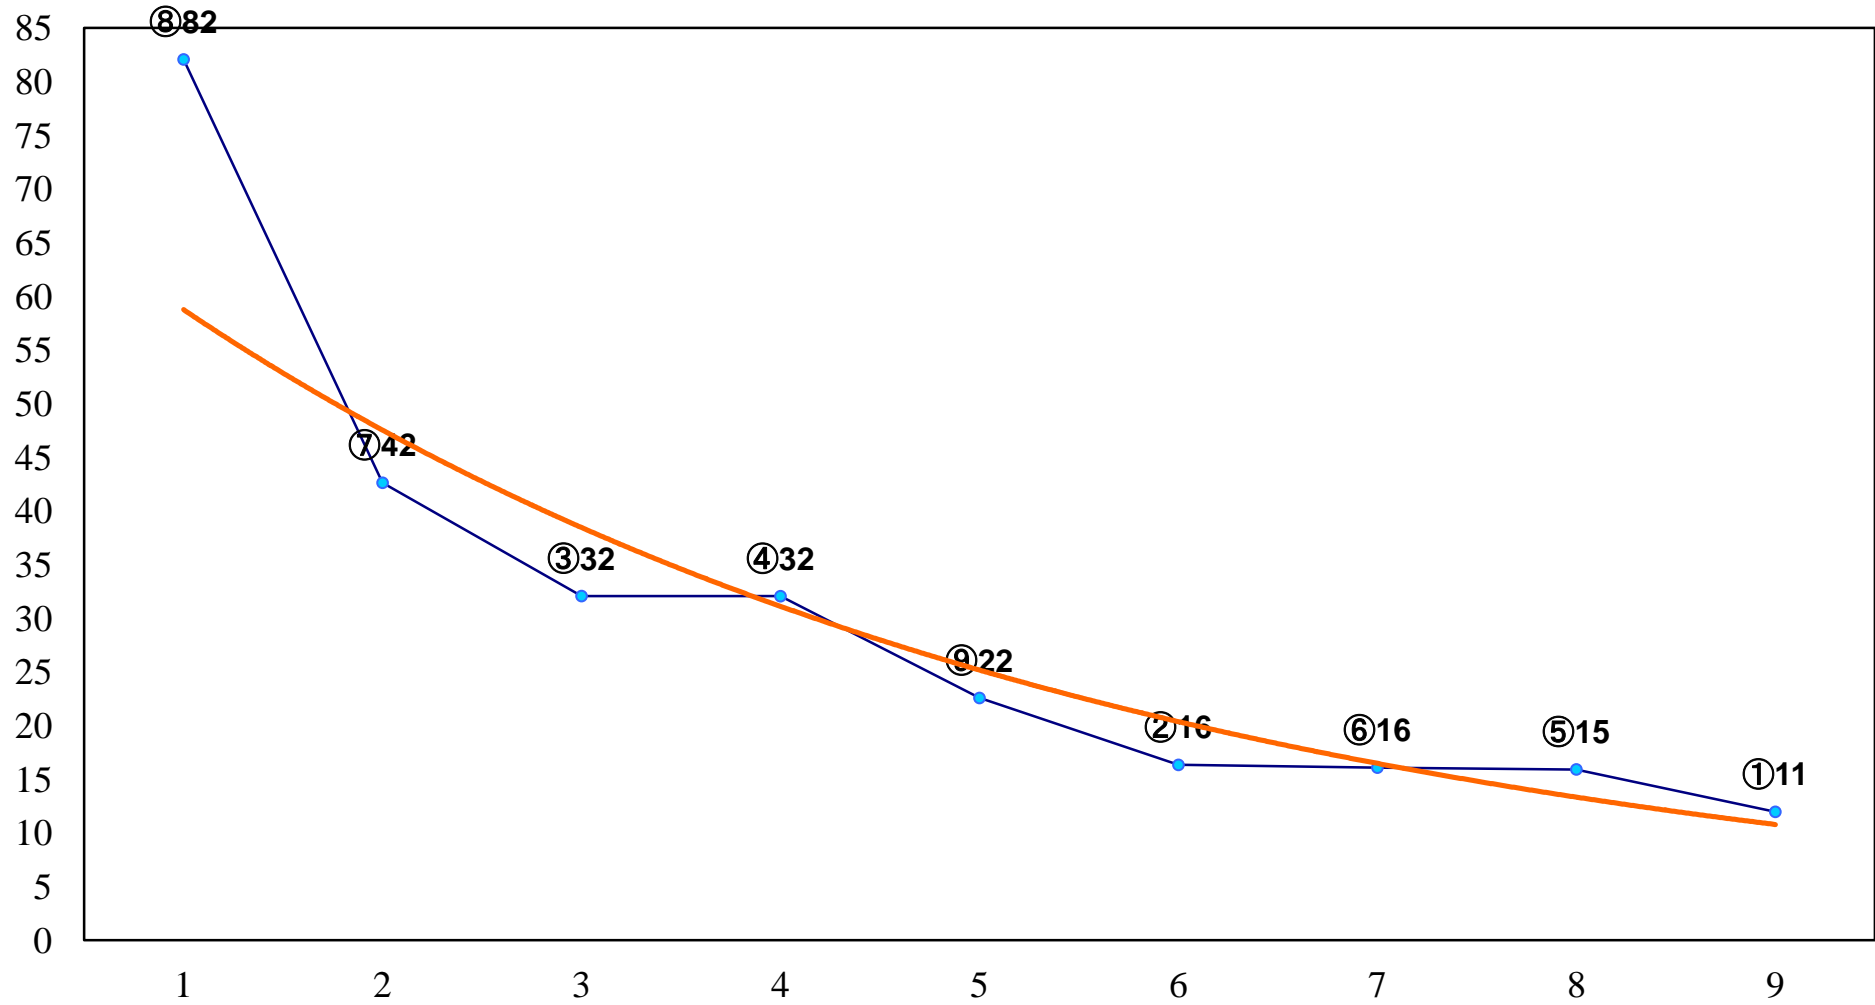

2016年09月26日(月) 船橋競馬 1R 15:30
2歳三 左1500m

2016年09月26日(月) 船橋競馬 2R 16:00
2歳二 左1500m

2016年09月26日(月) 船橋競馬 3R 16:30
C3八九ア 左1200m

2016年09月26日(月) 船橋競馬 4R 17:00
C3八九イ 左1200m

2016年09月26日(月) 船橋競馬 5R 17:30
萌の事は俺が守る！ 萌LOVEドッキ3歳二 左1500m