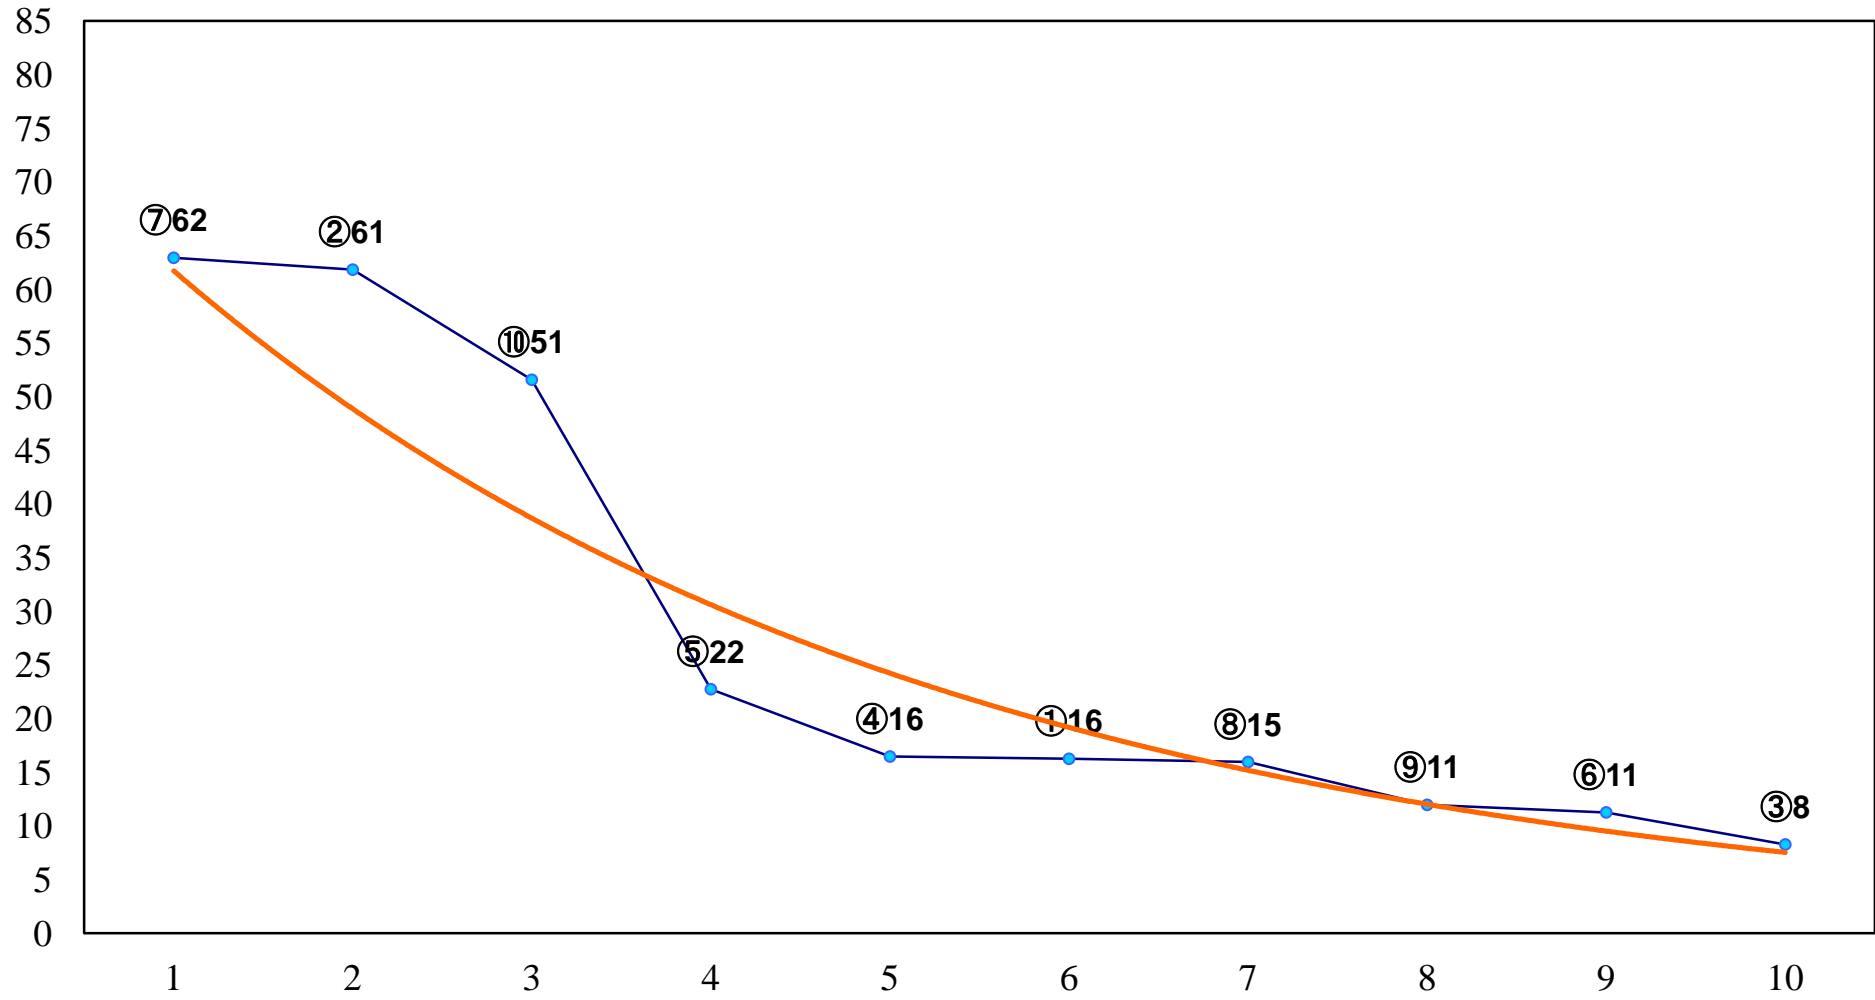

2016年09月26日(月) 船橋競馬 1R 15:30
2歳三 左1500m

2016年09月26日(月) 船橋競馬 2R 16:00
2歳二 左1500m

2016年09月26日(月) 船橋競馬 3R 16:30
C3八九ア 左1200m

2016年09月26日(月) 船橋競馬 4R 17:00
C3八九イ 左1200m

2016年09月26日(月) 船橋競馬 5R 17:30
萌の事は俺が守る！ 萌LOVEドッキ3歳二 左1500m