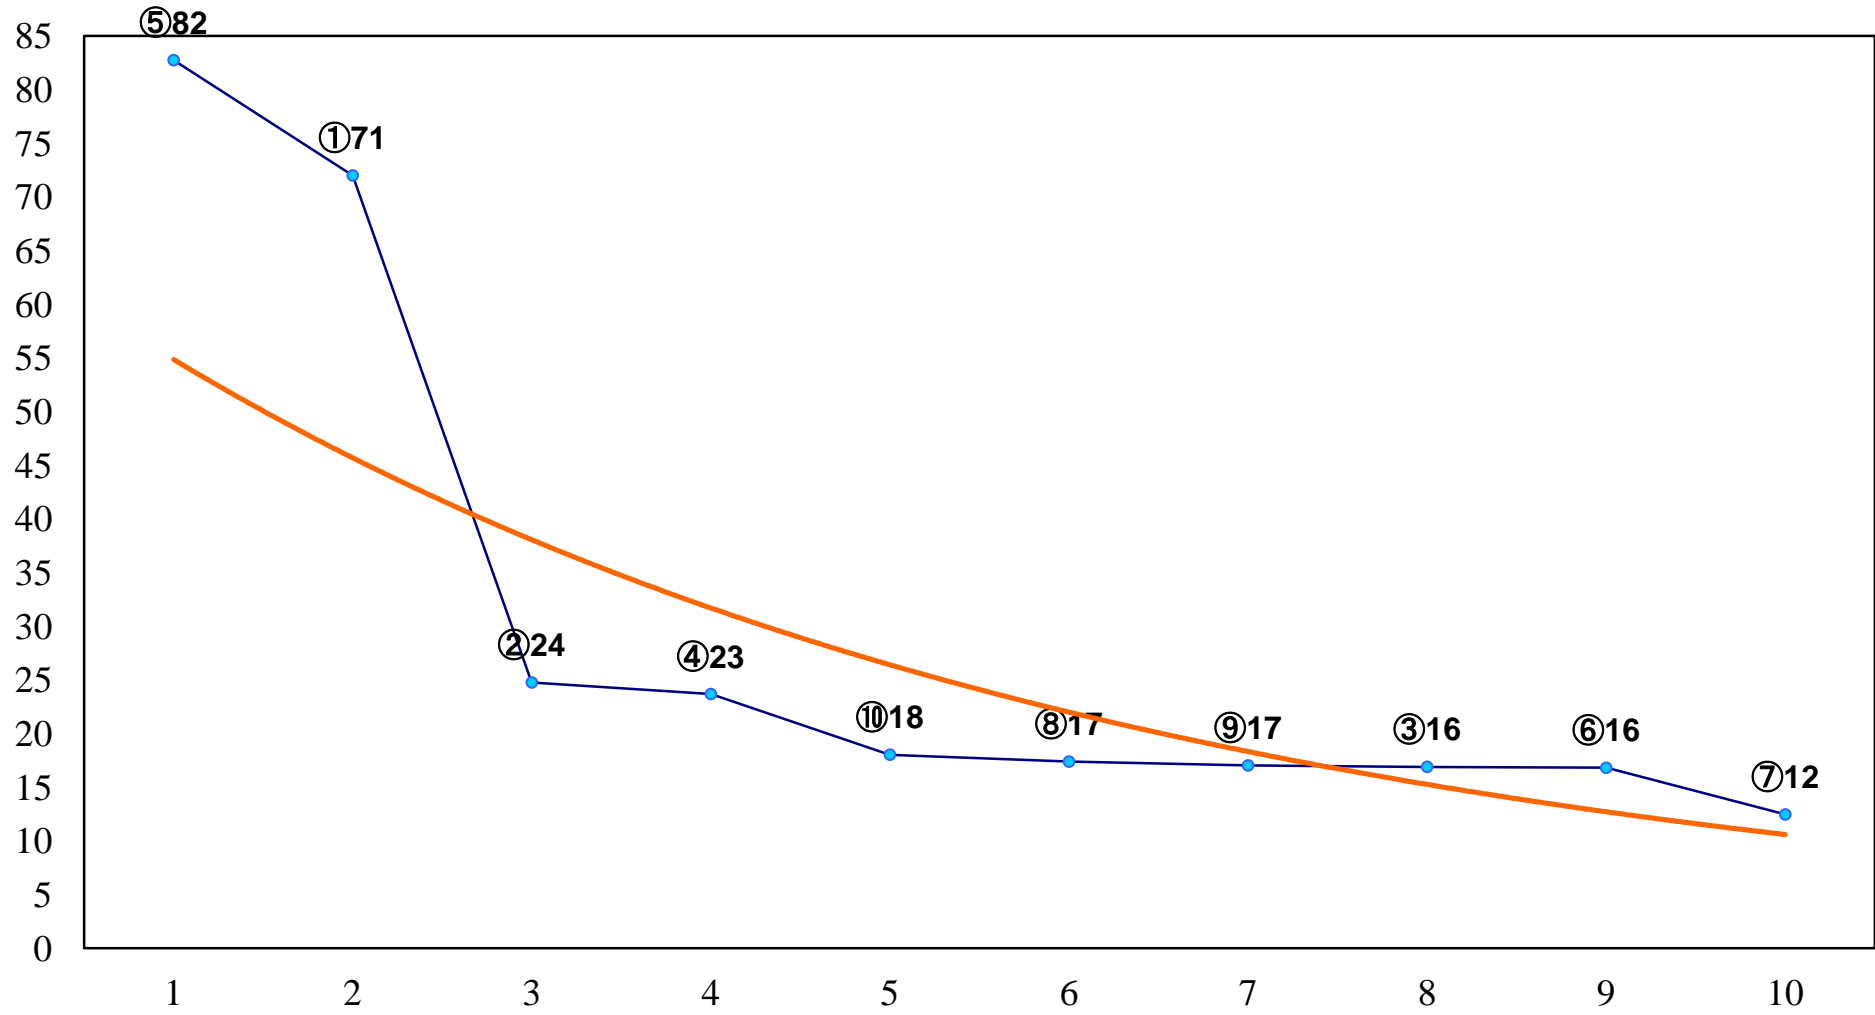

2016年09月30日(金) 船橋競馬 8R 18:30
C2選抜馬 左1000m