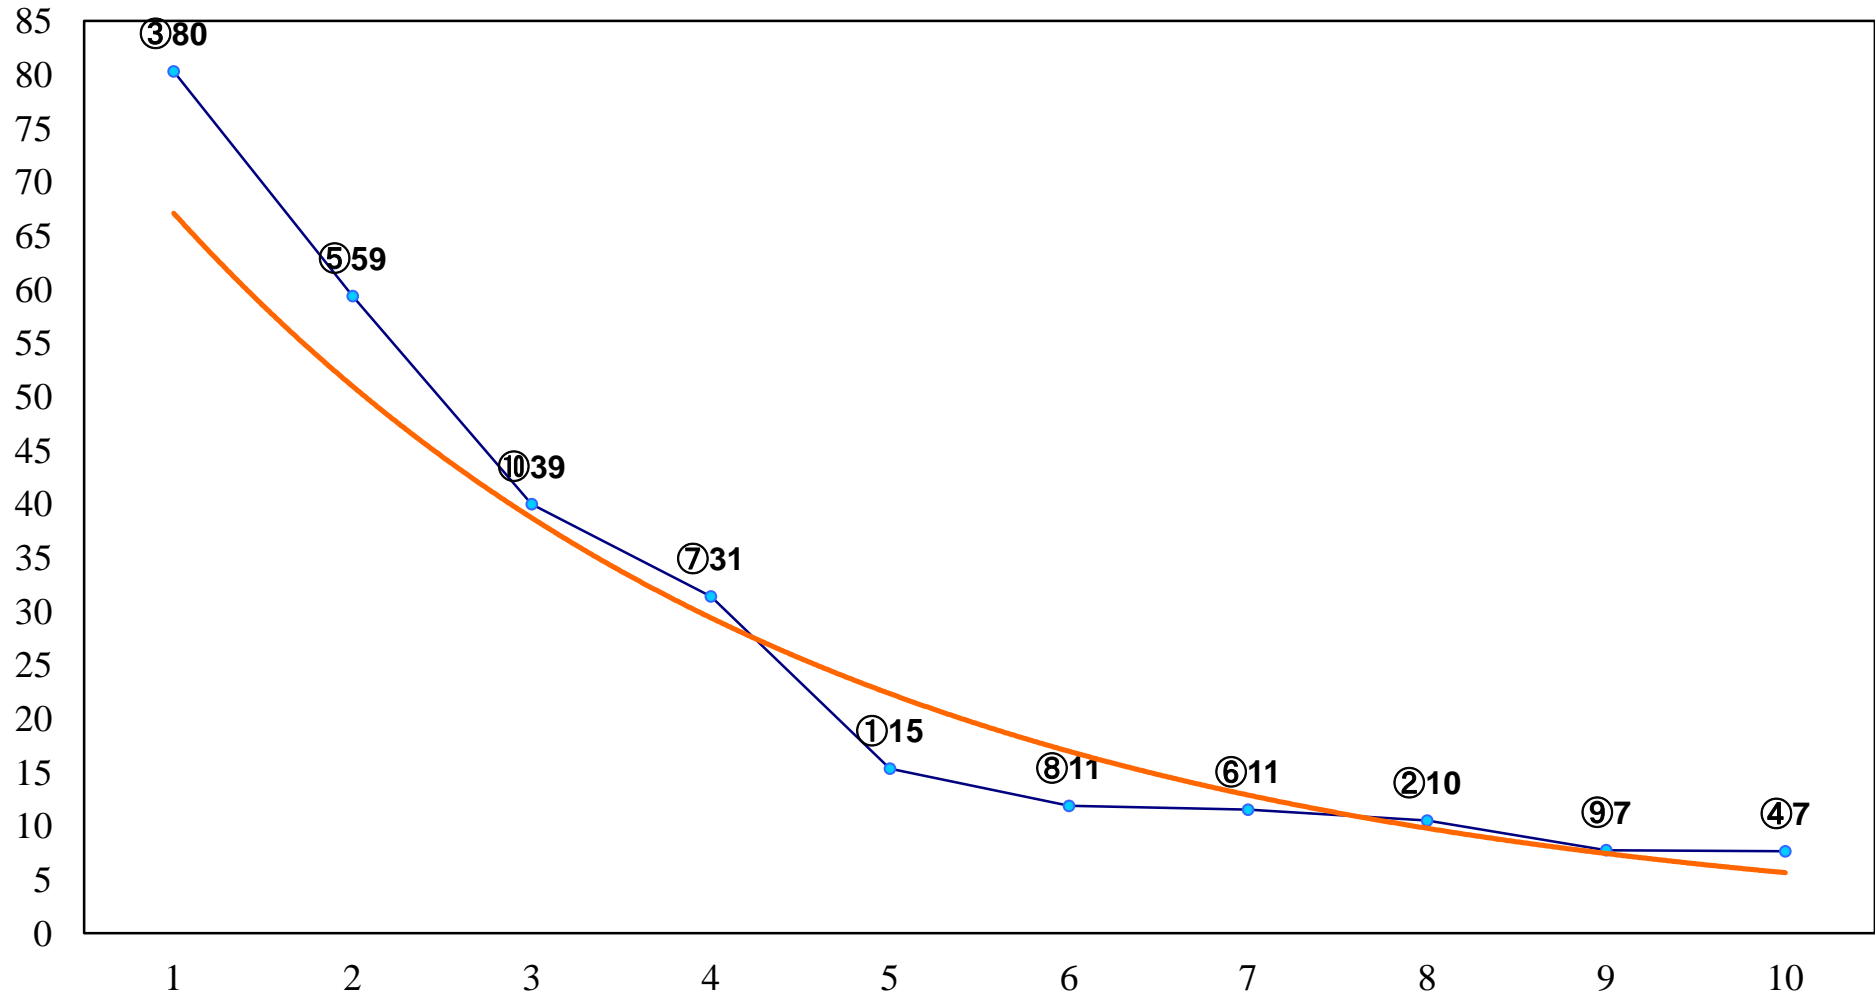

2016年09月30日(金) 船橋競馬 1R 15:00  
紅蜀葵デビュー2歳新馬ア 左1000m

2016年09月30日(金) 船橋競馬 2R 15:30  
紅蜀葵デビュー2歳新馬イ 左1000m

2016年09月30日(金) 船橋競馬 3R 16:00  
3歳八九 左1500m

2016年09月30日(金) 船橋競馬 4R 16:30  
3歳八九 左1200m

2016年09月30日(金) 船橋競馬 5R 17:00  
C3二 三ア 左1500m