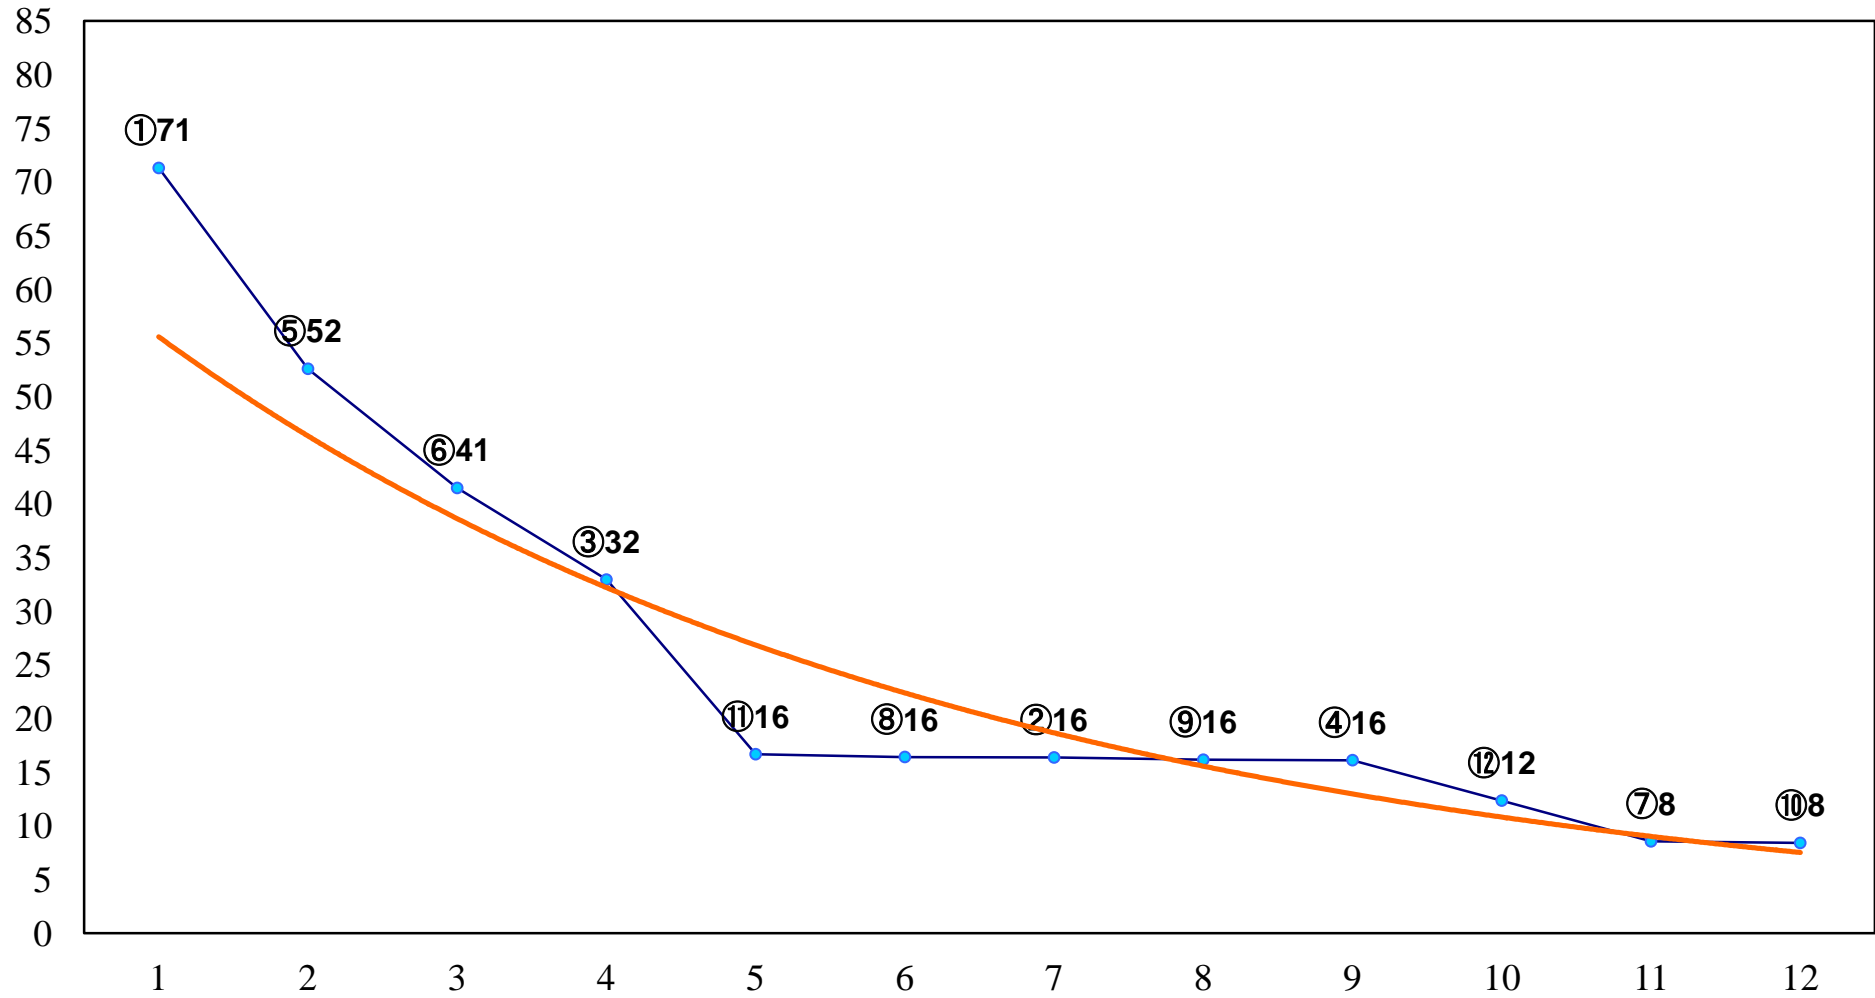

2016年09月30日(金) 船橋競馬 1R 15:00  
紅蜀葵デビュー2歳新馬ア 左1000m

2016年09月30日(金) 船橋競馬 2R 15:30  
紅蜀葵デビュー2歳新馬イ 左1000m

2016年09月30日(金) 船橋競馬 3R 16:00  
3歳八九 左1500m

2016年09月30日(金) 船橋競馬 4R 16:30  
3歳八九 左1200m

2016年09月30日(金) 船橋競馬 5R 17:00  
C3二 三ア 左1500m