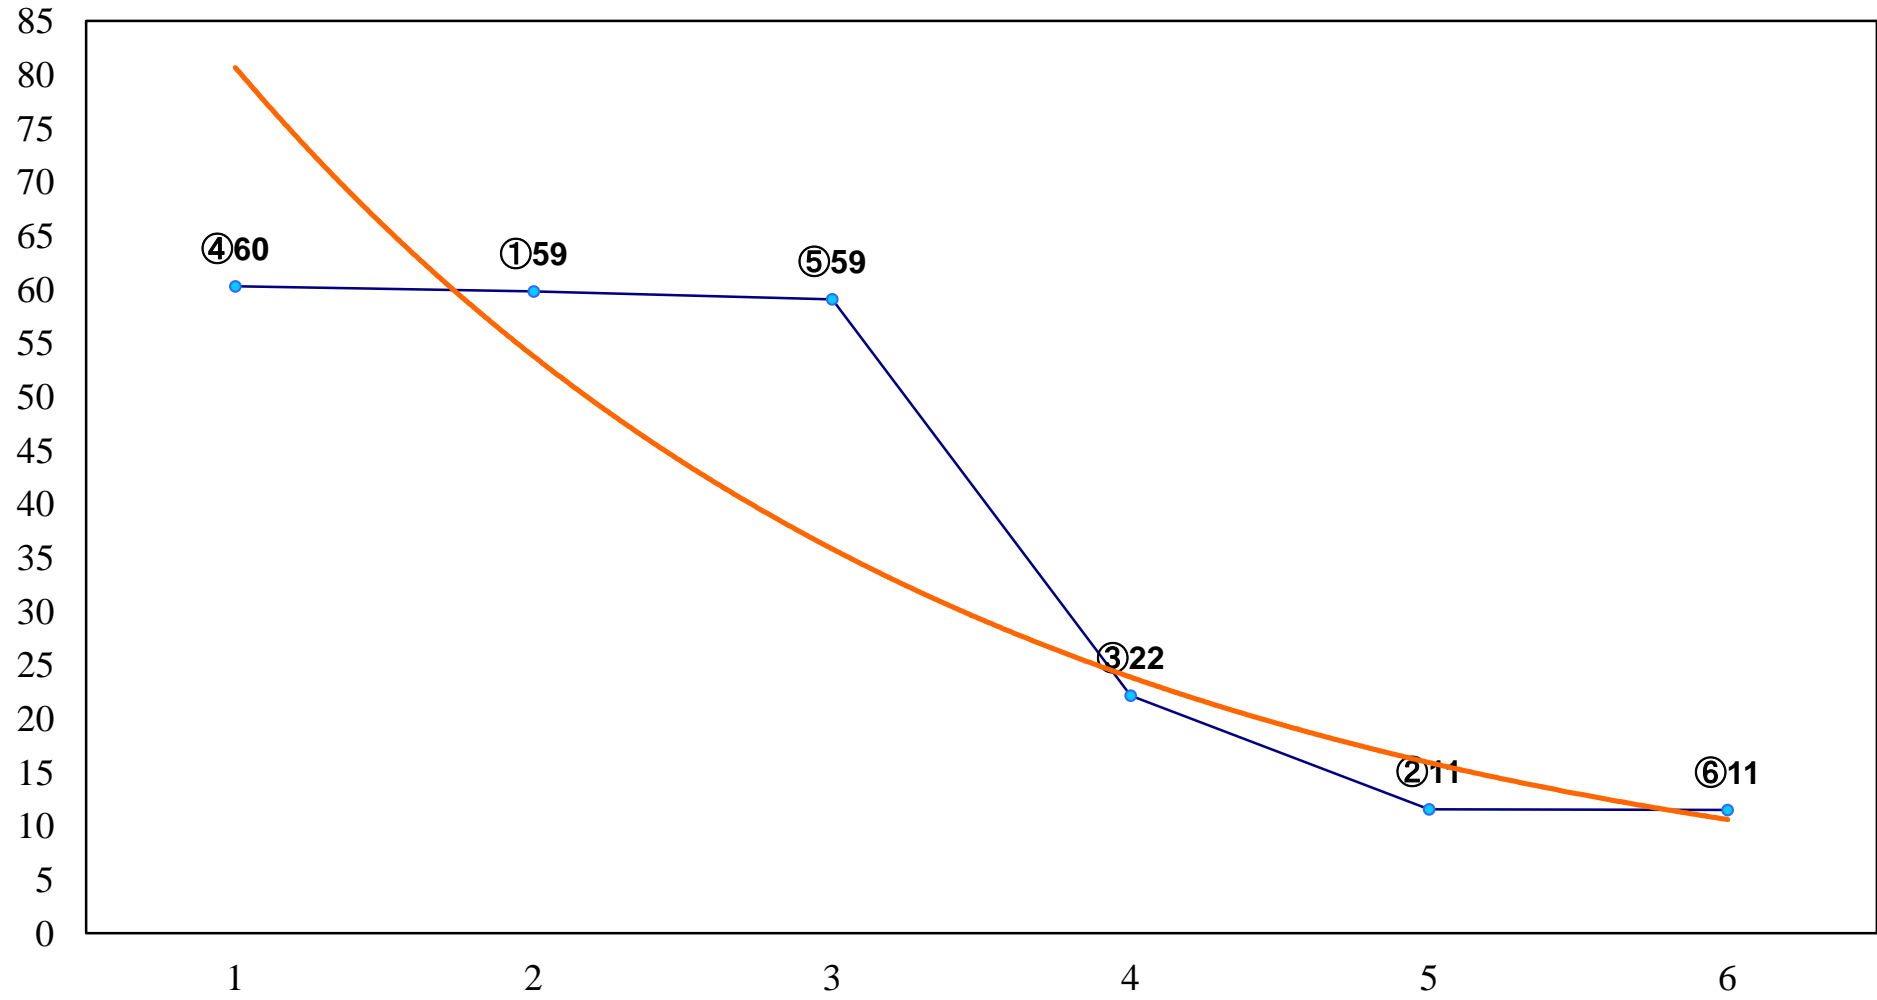

2016年09月30日(金) 船橋競馬 1R 15:00  
紅蜀葵デビュー2歳新馬ア 左1000m

2016年09月30日(金) 船橋競馬 2R 15:30  
紅蜀葵デビュー2歳新馬イ 左1000m

2016年09月30日(金) 船橋競馬 3R 16:00  
3歳八九 左1500m

2016年09月30日(金) 船橋競馬 4R 16:30  
3歳八九 左1200m

2016年09月30日(金) 船橋競馬 5R 17:00  
C3二 三ア 左1500m