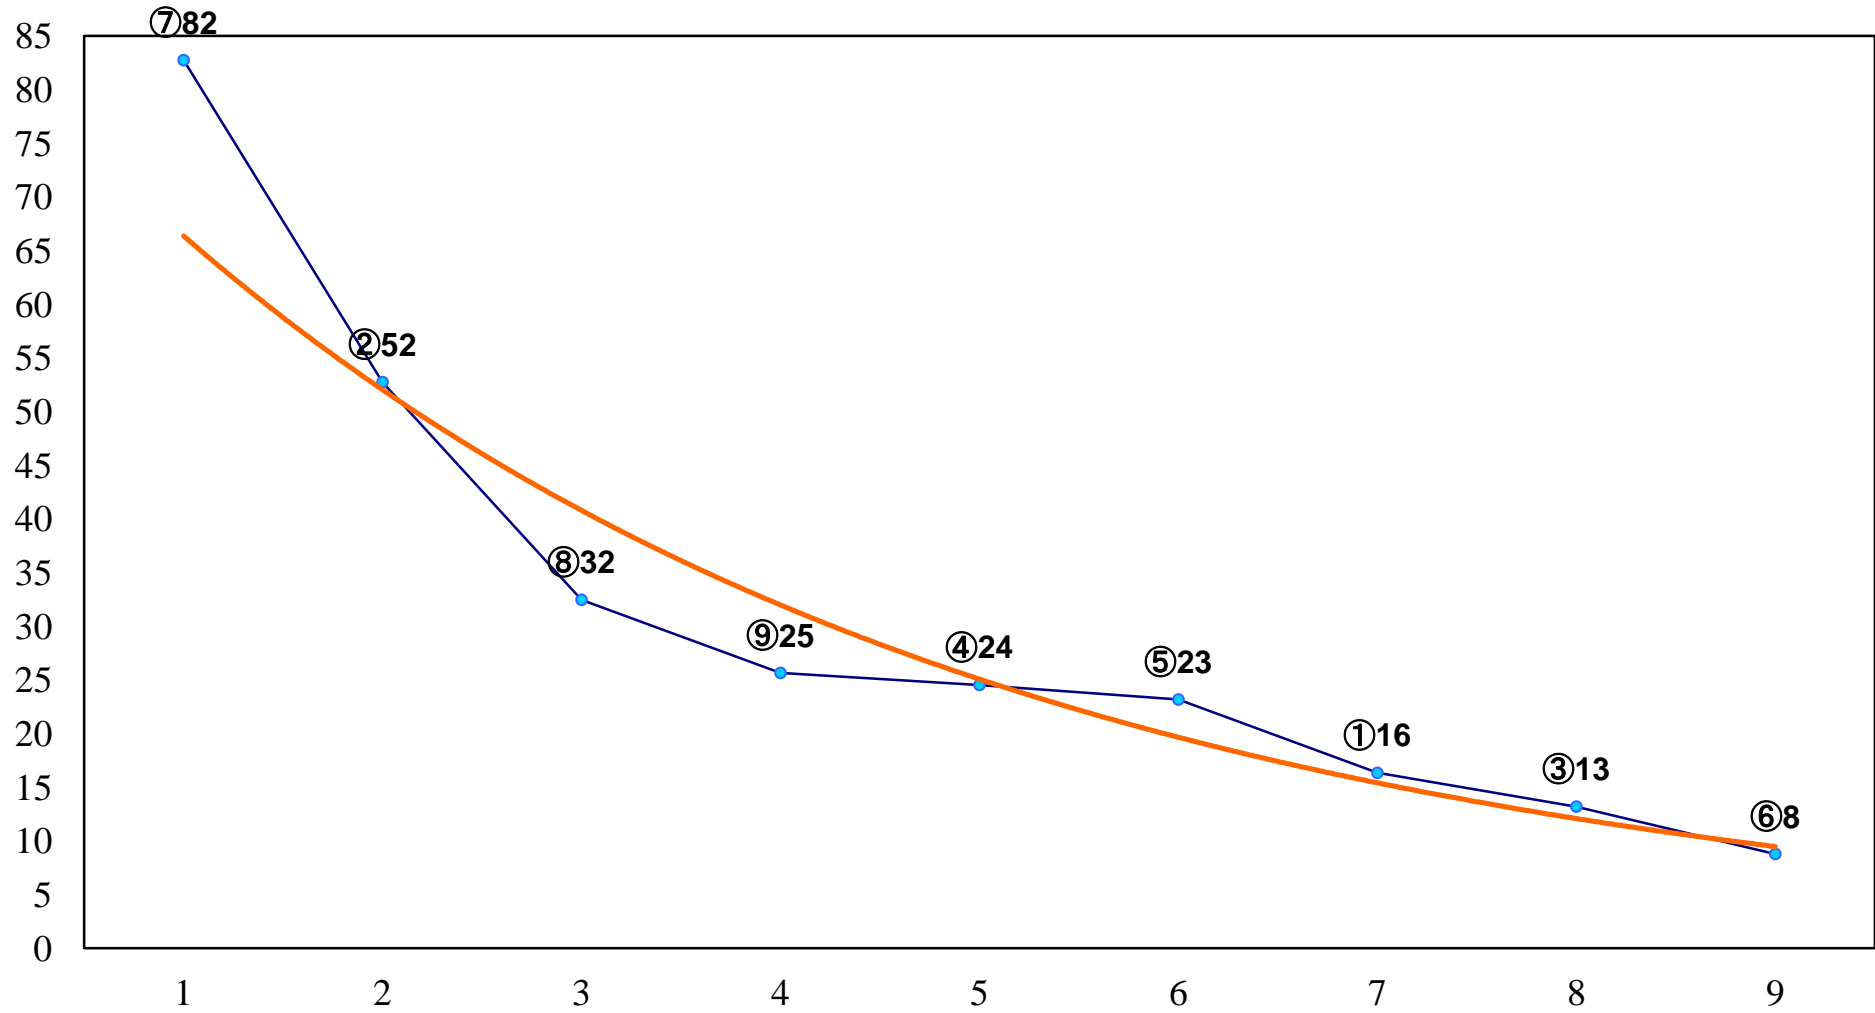

2016年09月30日(金) 船橋競馬 9R 19:05
月光賞C1C2選抜馬 左1800m