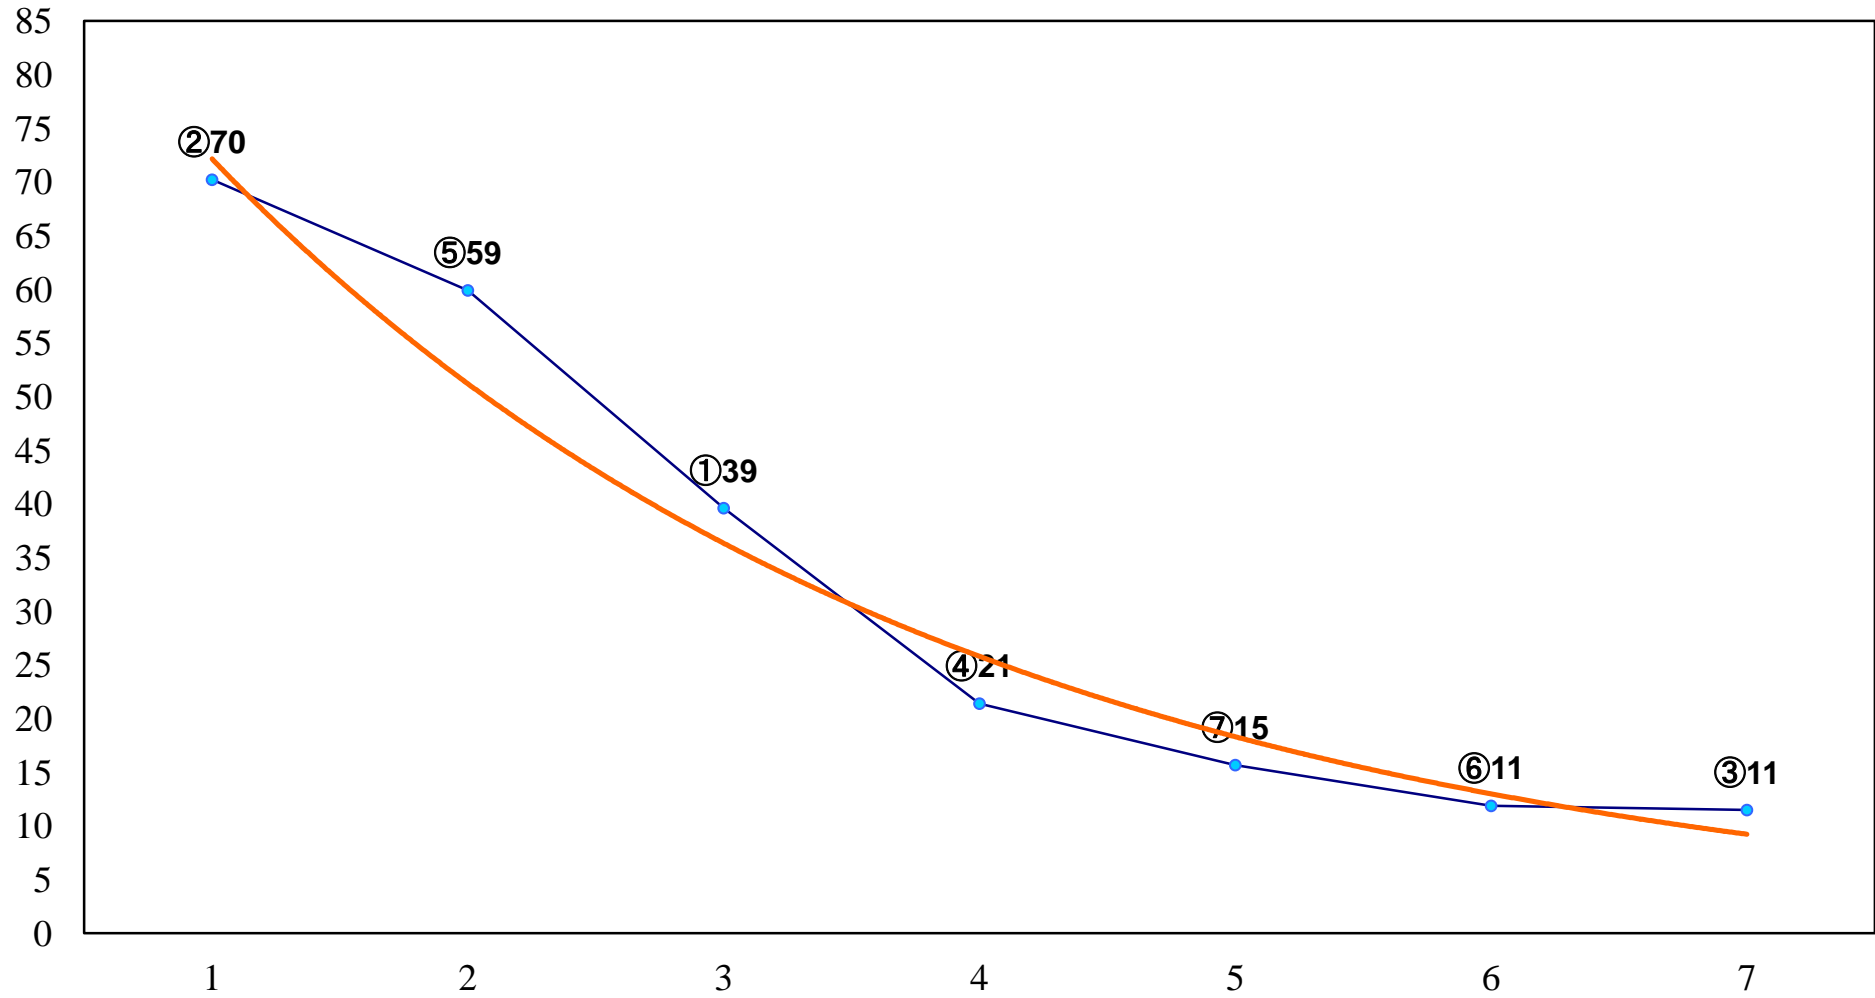

2016年09月30日(金) 船橋競馬 1R 15:00  
紅蜀葵デビュー2歳新馬ア 左1000m

2016年09月30日(金) 船橋競馬 2R 15:30  
紅蜀葵デビュー2歳新馬イ 左1000m

2016年09月30日(金) 船橋競馬 3R 16:00  
3歳八九 左1500m

2016年09月30日(金) 船橋競馬 4R 16:30  
3歳八九 左1200m

2016年09月30日(金) 船橋競馬 5R 17:00  
C3二 三ア 左1500m