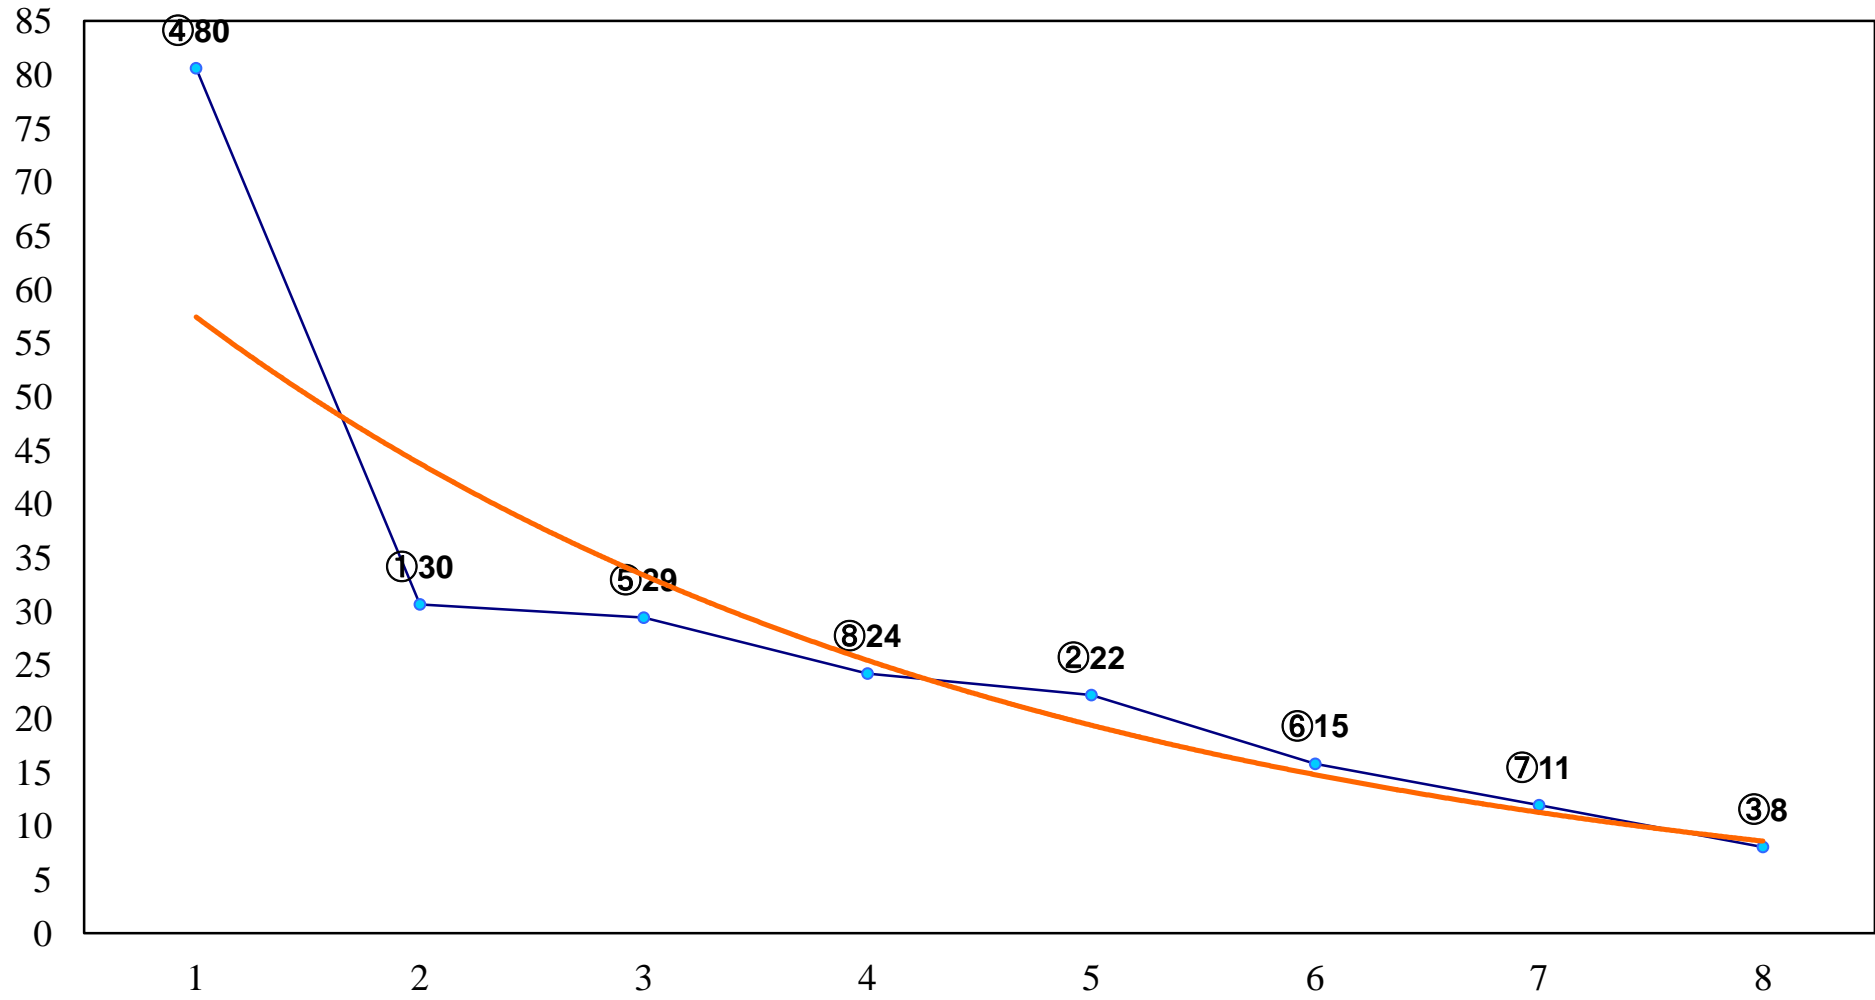

2016年09月30日(金) 船橋競馬 1R 15:00  
紅蜀葵デビュー2歳新馬ア 左1000m

2016年09月30日(金) 船橋競馬 2R 15:30  
紅蜀葵デビュー2歳新馬イ 左1000m

2016年09月30日(金) 船橋競馬 3R 16:00  
3歳八九 左1500m

2016年09月30日(金) 船橋競馬 4R 16:30  
3歳八九 左1200m

2016年09月30日(金) 船橋競馬 5R 17:00  
C3二 三ア 左1500m