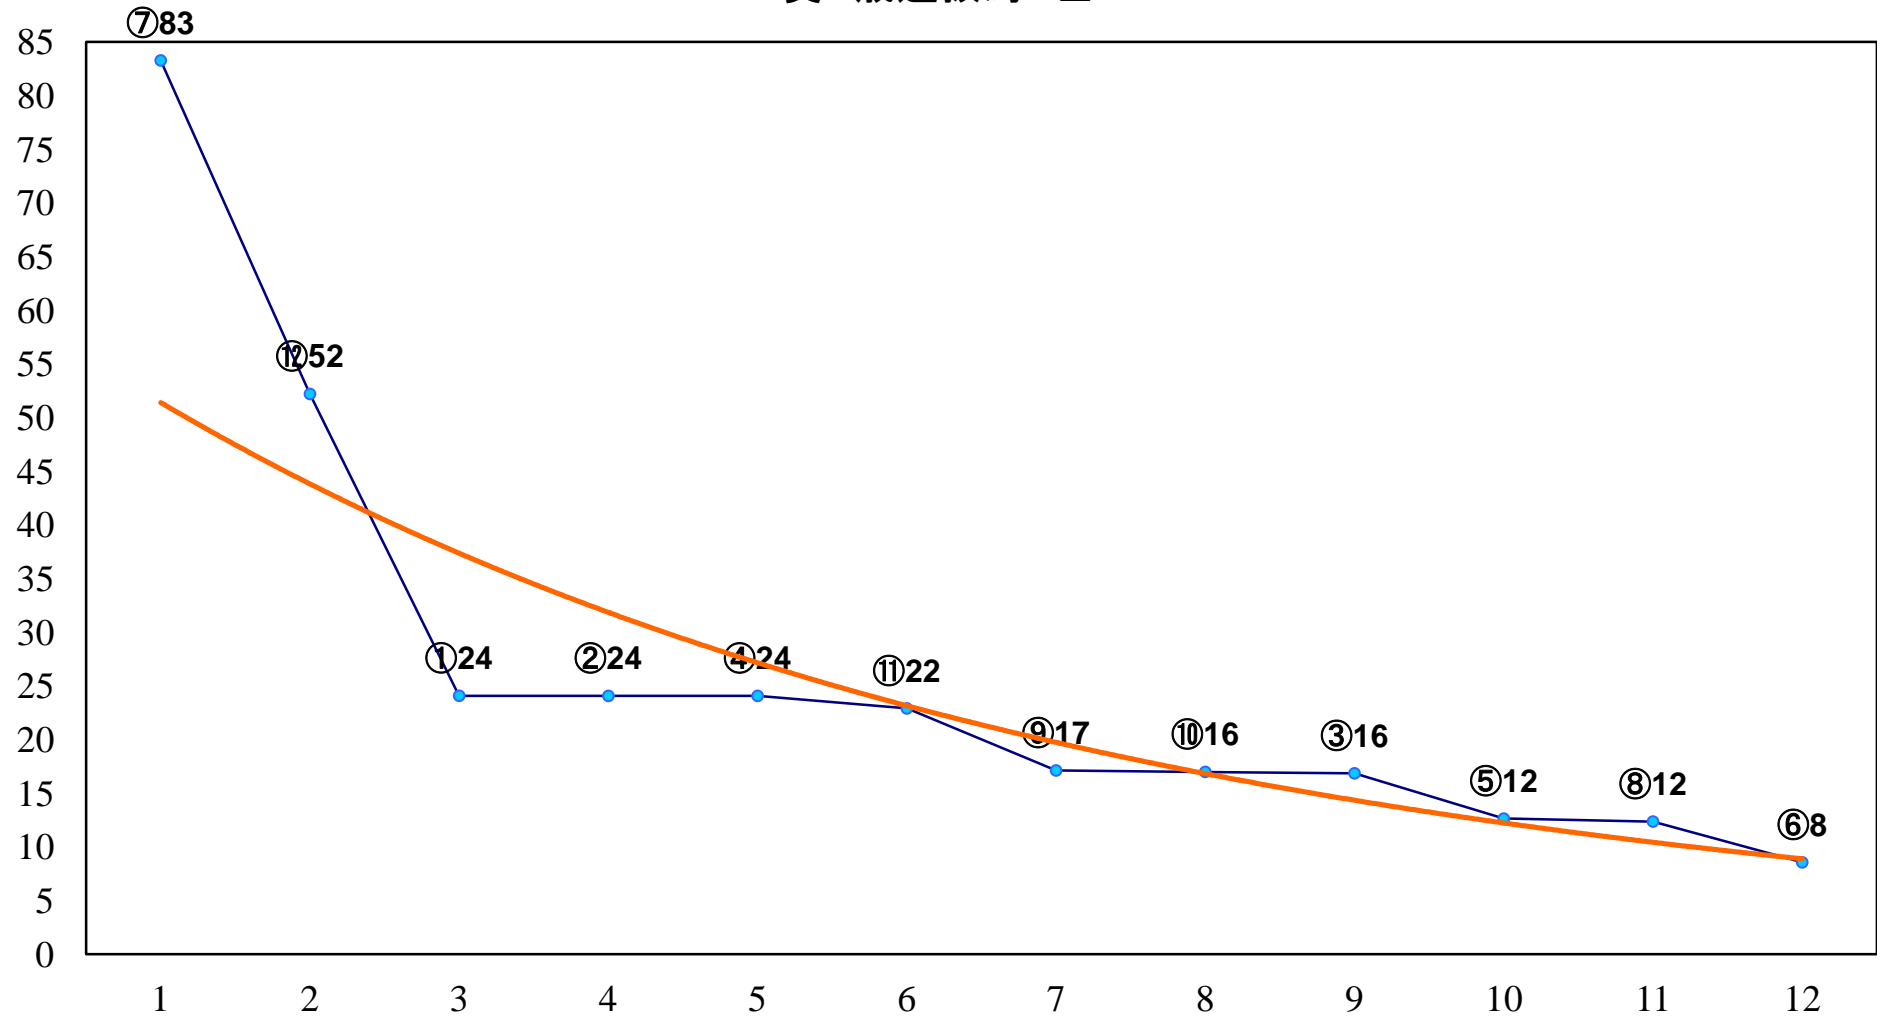

2016年09月30日(金) 船橋競馬 7R 18:00
コスモス賞3歳選抜馬 左1200m