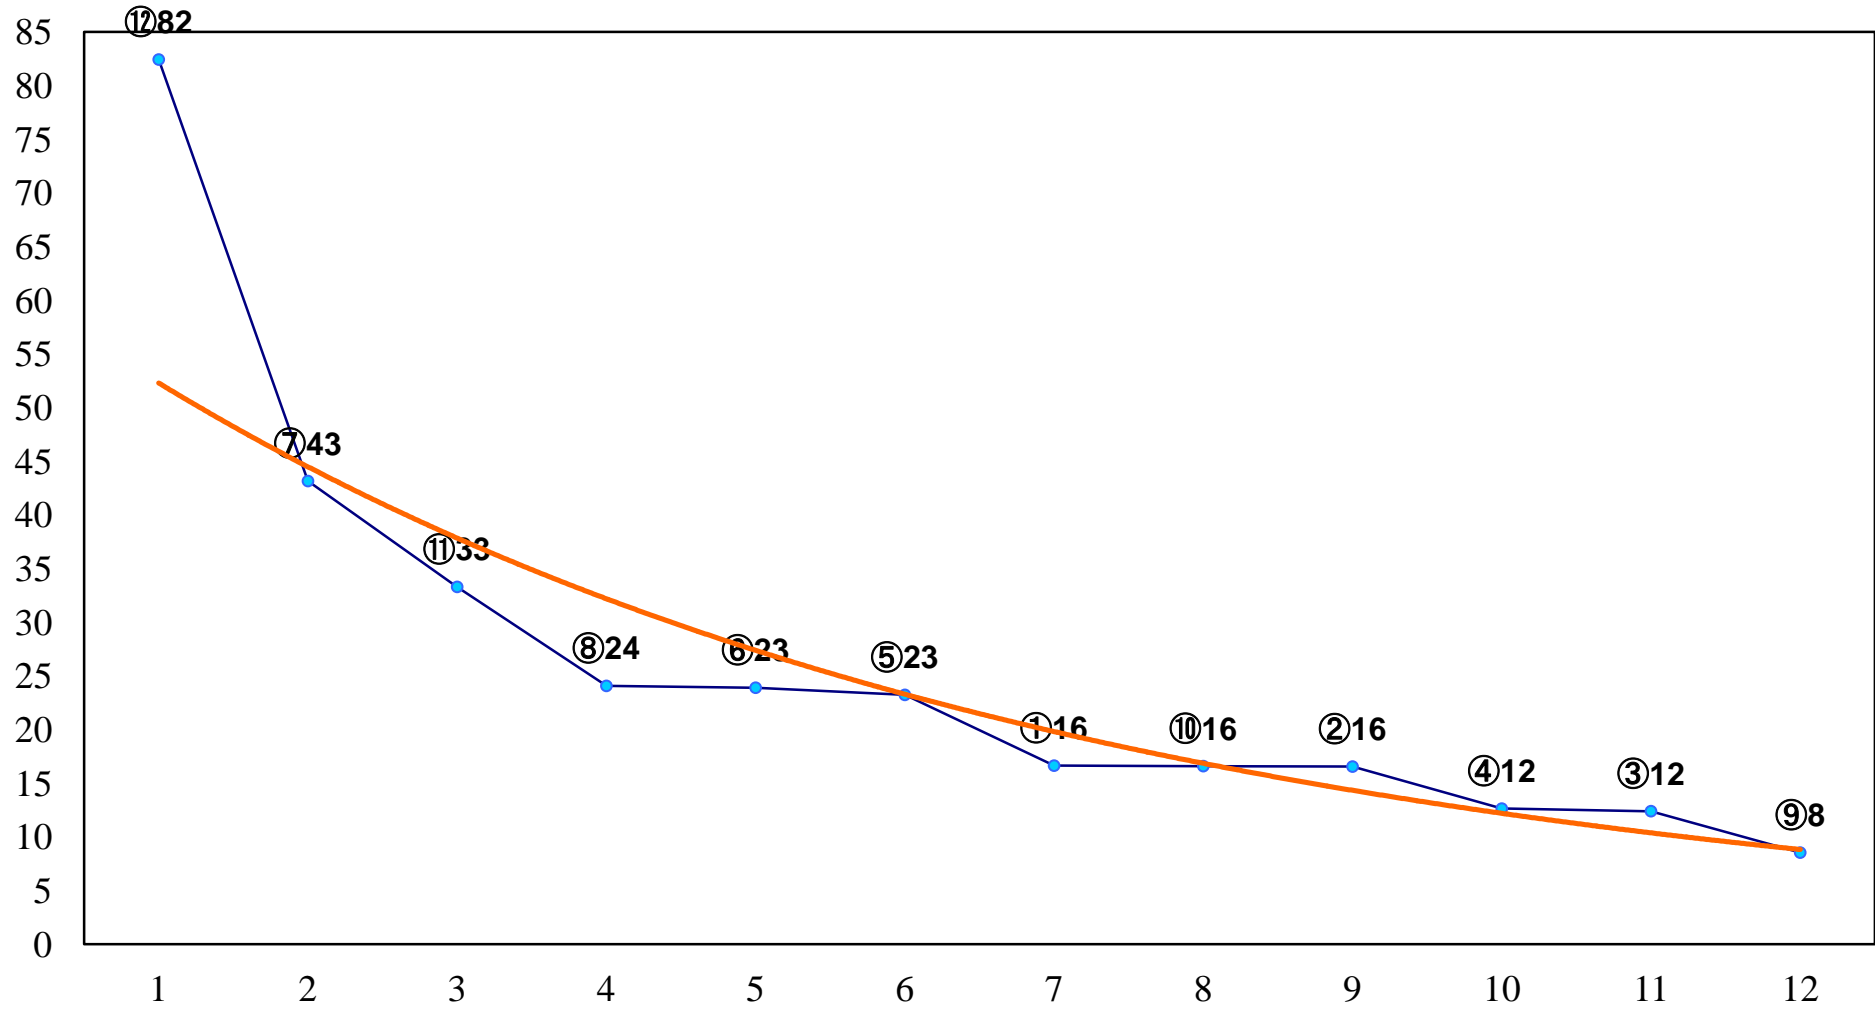

2016年09月30日(金) 船橋競馬 6R 17:30
川島章裕さん御結魂記念C3二 ミイ 左1500m