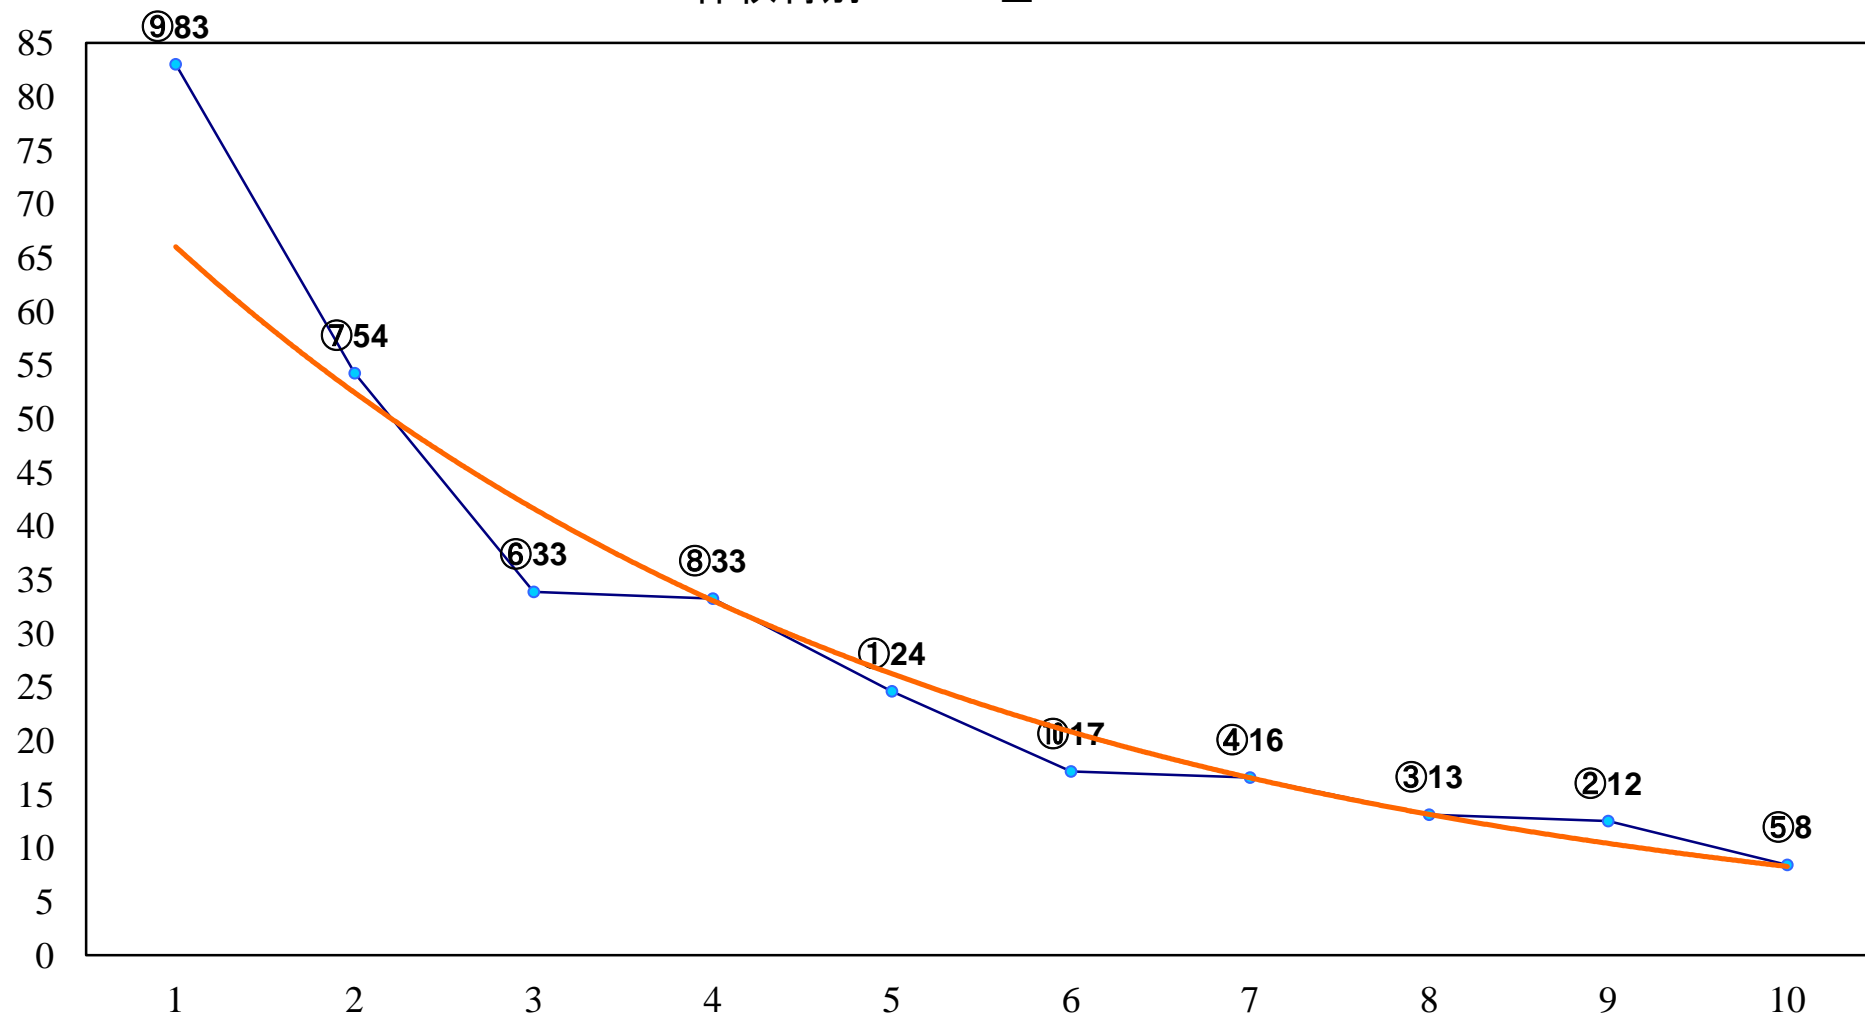

仲秋特別C1ー 左1600m

2016年09月30日(金) 船橋競馬 11R 20:15  
長月特別B1二 左1600m

2016年09月30日(金) 船橋競馬 12R 20:50  
クライマックススプリントB3選抜馬 左1200m