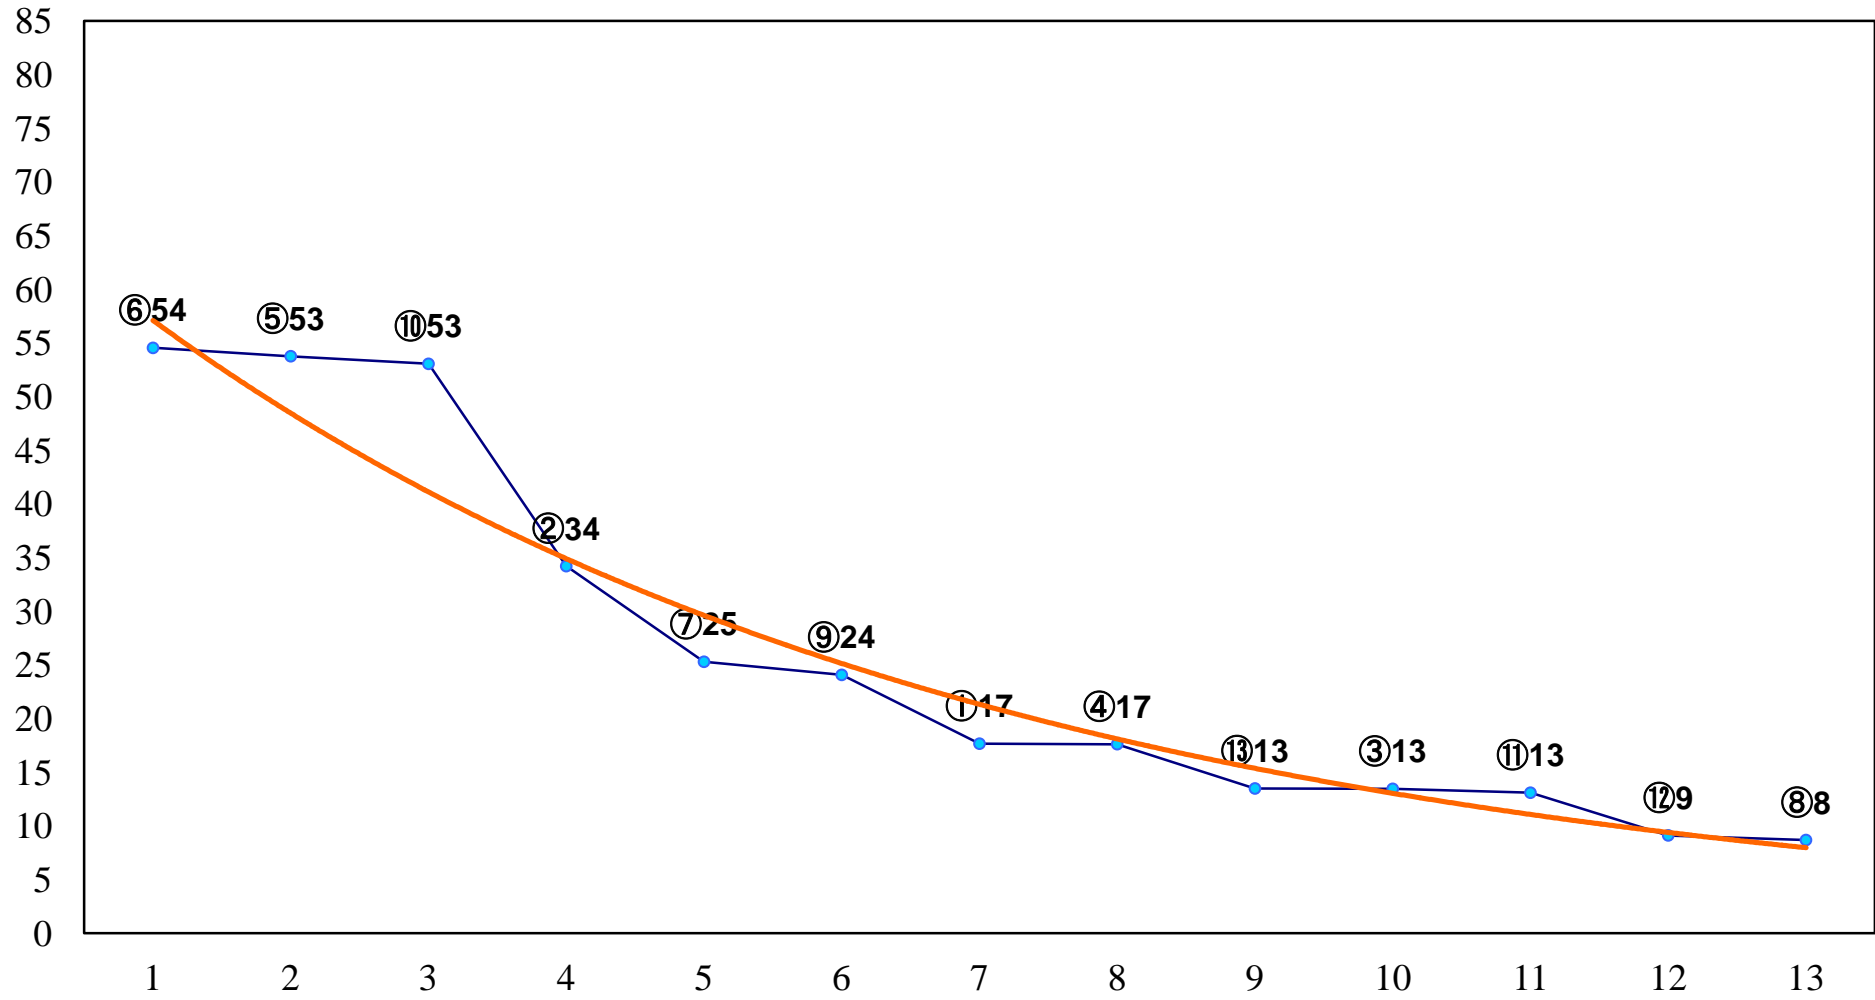

仲秋特別C1ー 左1600m

2016年09月30日(金) 船橋競馬 11R 20:15  
長月特別B1二 左1600m

2016年09月30日(金) 船橋競馬 12R 20:50  
クライマックススプリントB3選抜馬 左1200m