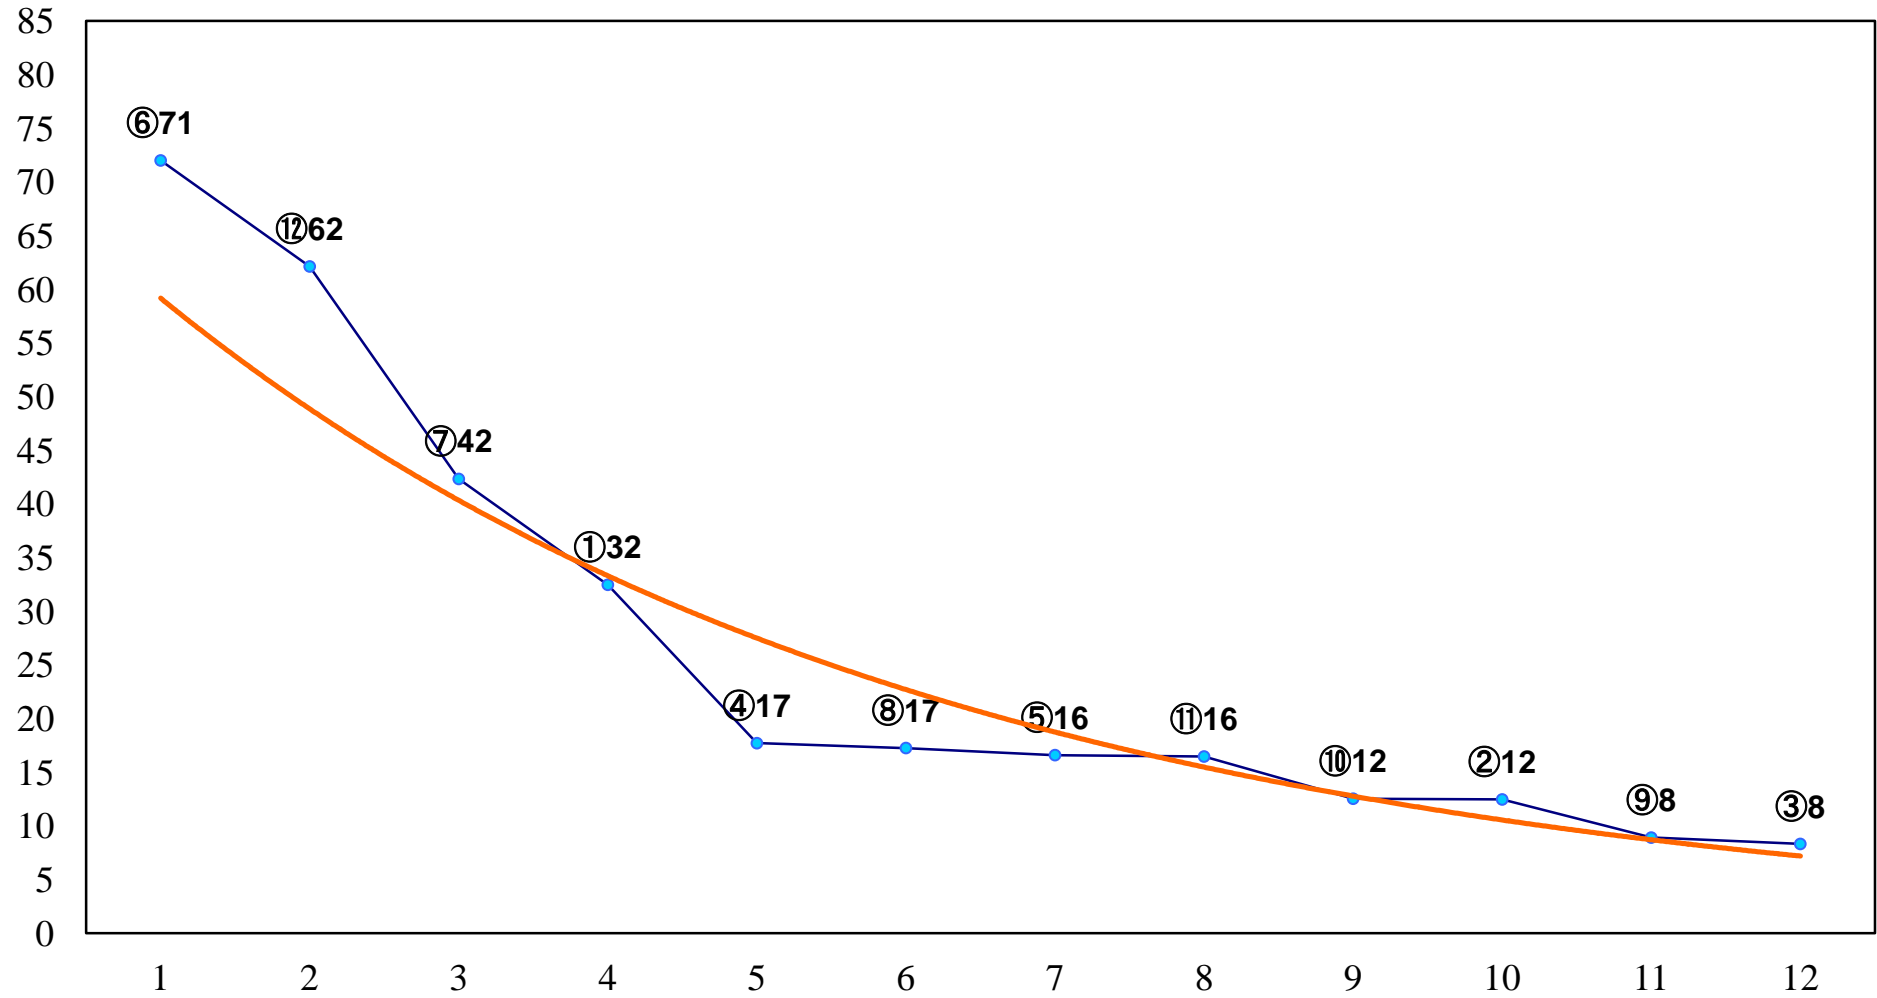

2016年10月04日(火) 川崎競馬 6R 17:30
C2四五 左1600m

2016年10月04日(火) 川崎競馬 7R 18:00
シャーク賞C2選定馬 左900m

2016年10月04日(火) 川崎競馬 8R 18:30
C1四五 左1400m

2016年10月04日(火) 川崎競馬 9R 19:05
株式会社データプロセスサービC1四 五 左1500m

2016年10月04日(火) 川崎競馬 10R 19:40
サルビアカップ3歳B3下選定牝馬 左2000m