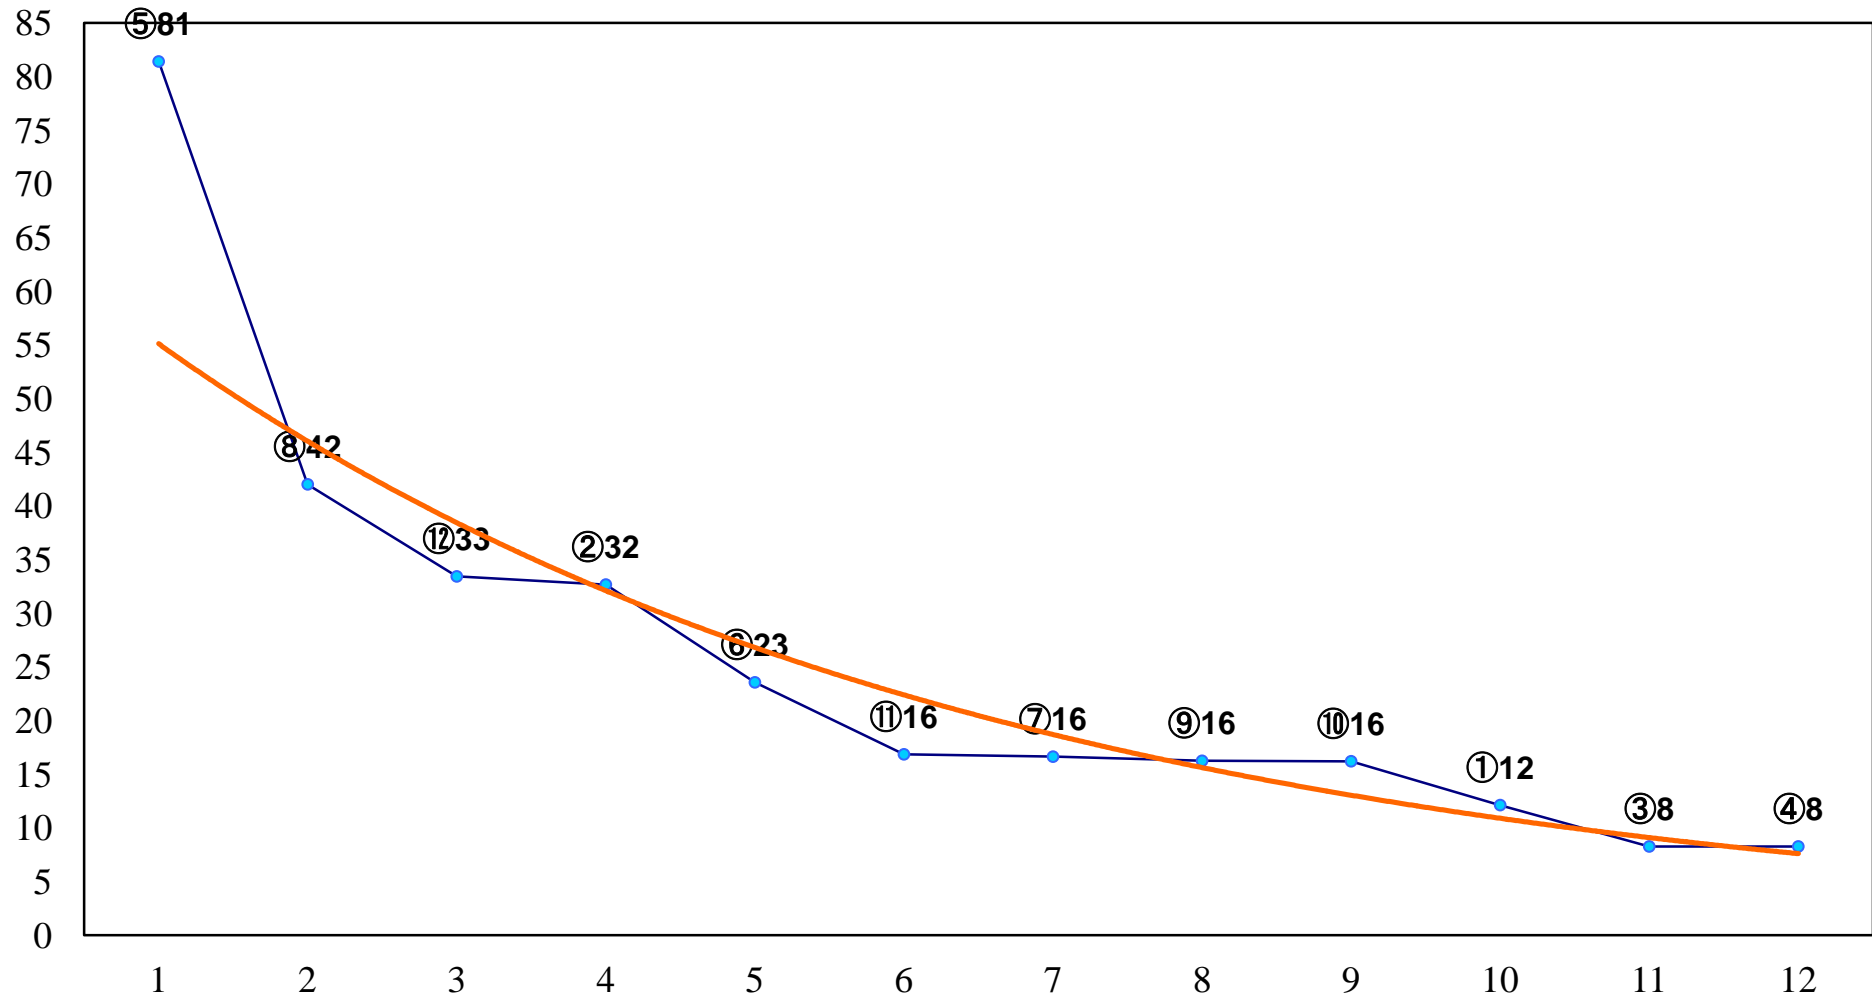

2016年10月04日(火) 川崎競馬 1R 15:00
2歳6 左1400m

2016年10月04日(火) 川崎競馬 2R 15:30
2歳5口 左1400m

2016年10月04日(火) 川崎競馬 3R 16:00
2歳4イ 左1400m

2016年10月04日(火) 川崎競馬 4R 16:30
はやぶさ賞C3選定馬 左900m

2016年10月04日(火) 川崎競馬 5R 17:00
C2四五 左1400m