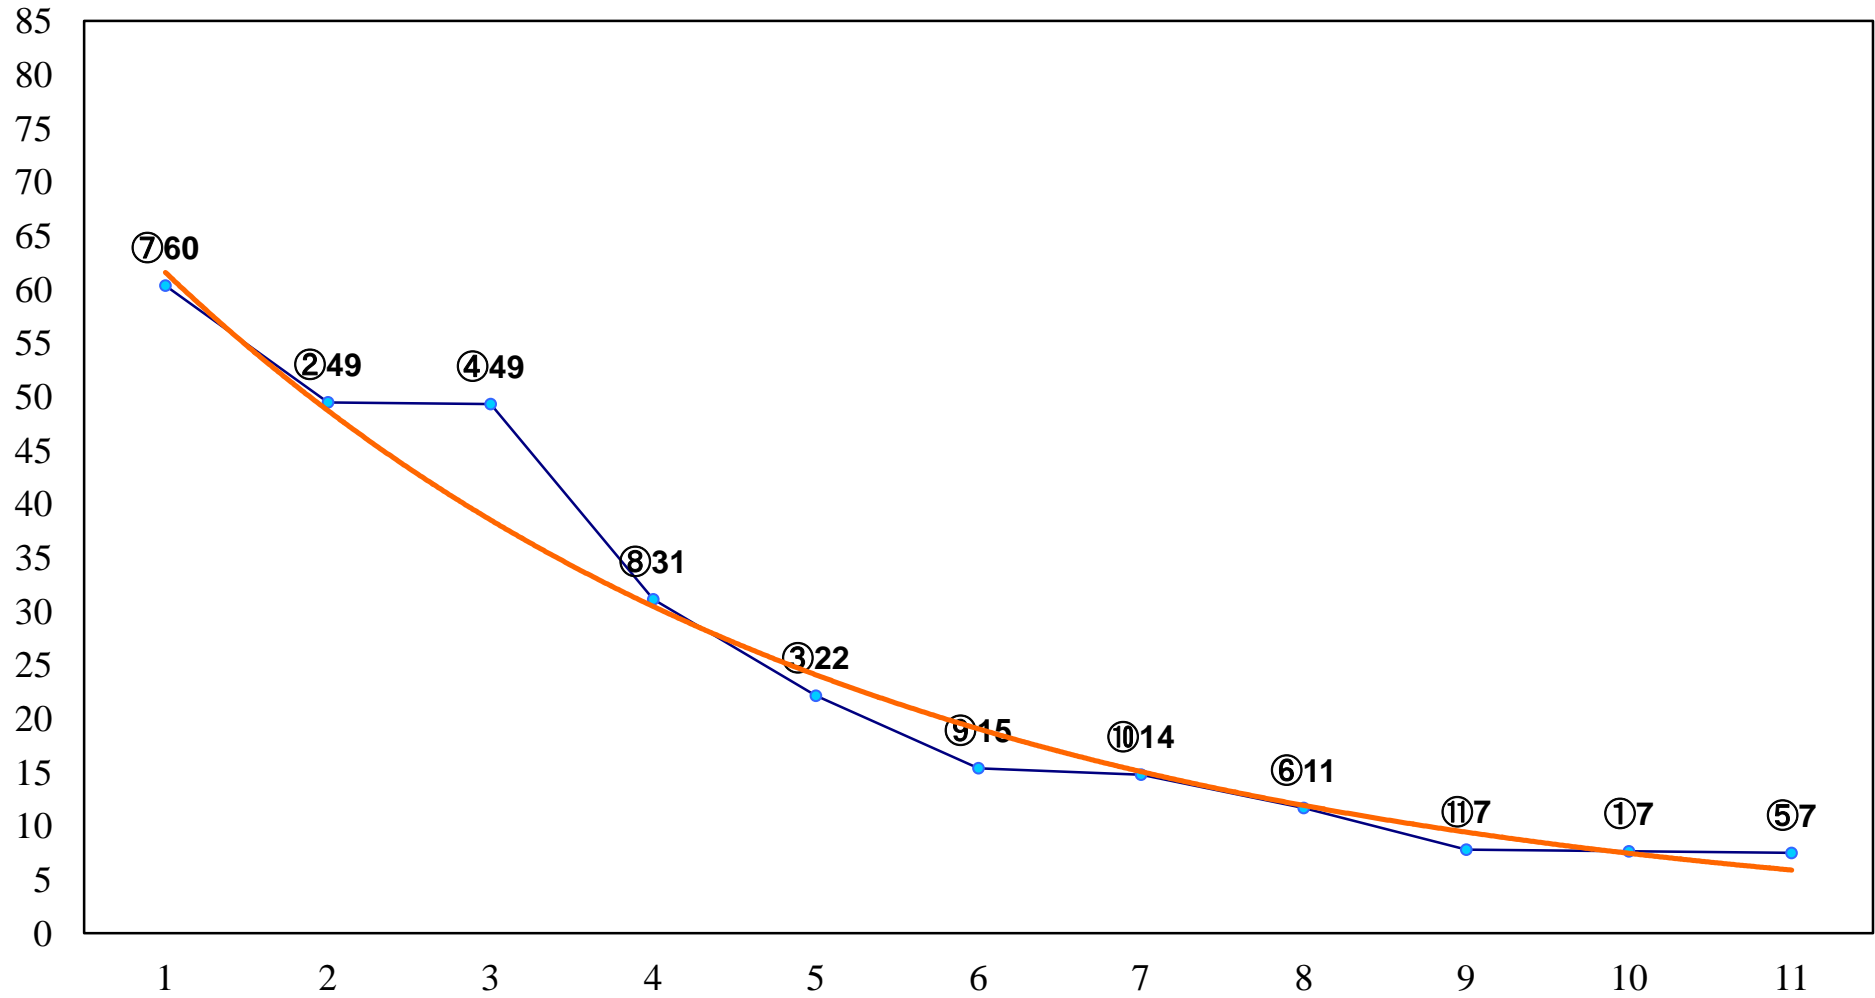

2016年10月04日(火) 川崎競馬 1R 15:00
2歳6 左1400m

2016年10月04日(火) 川崎競馬 2R 15:30
2歳5口 左1400m

2016年10月04日(火) 川崎競馬 3R 16:00
2歳4イ 左1400m

2016年10月04日(火) 川崎競馬 4R 16:30
はやぶさ賞C3選定馬 左900m

2016年10月04日(火) 川崎競馬 5R 17:00
C2四五 左1400m