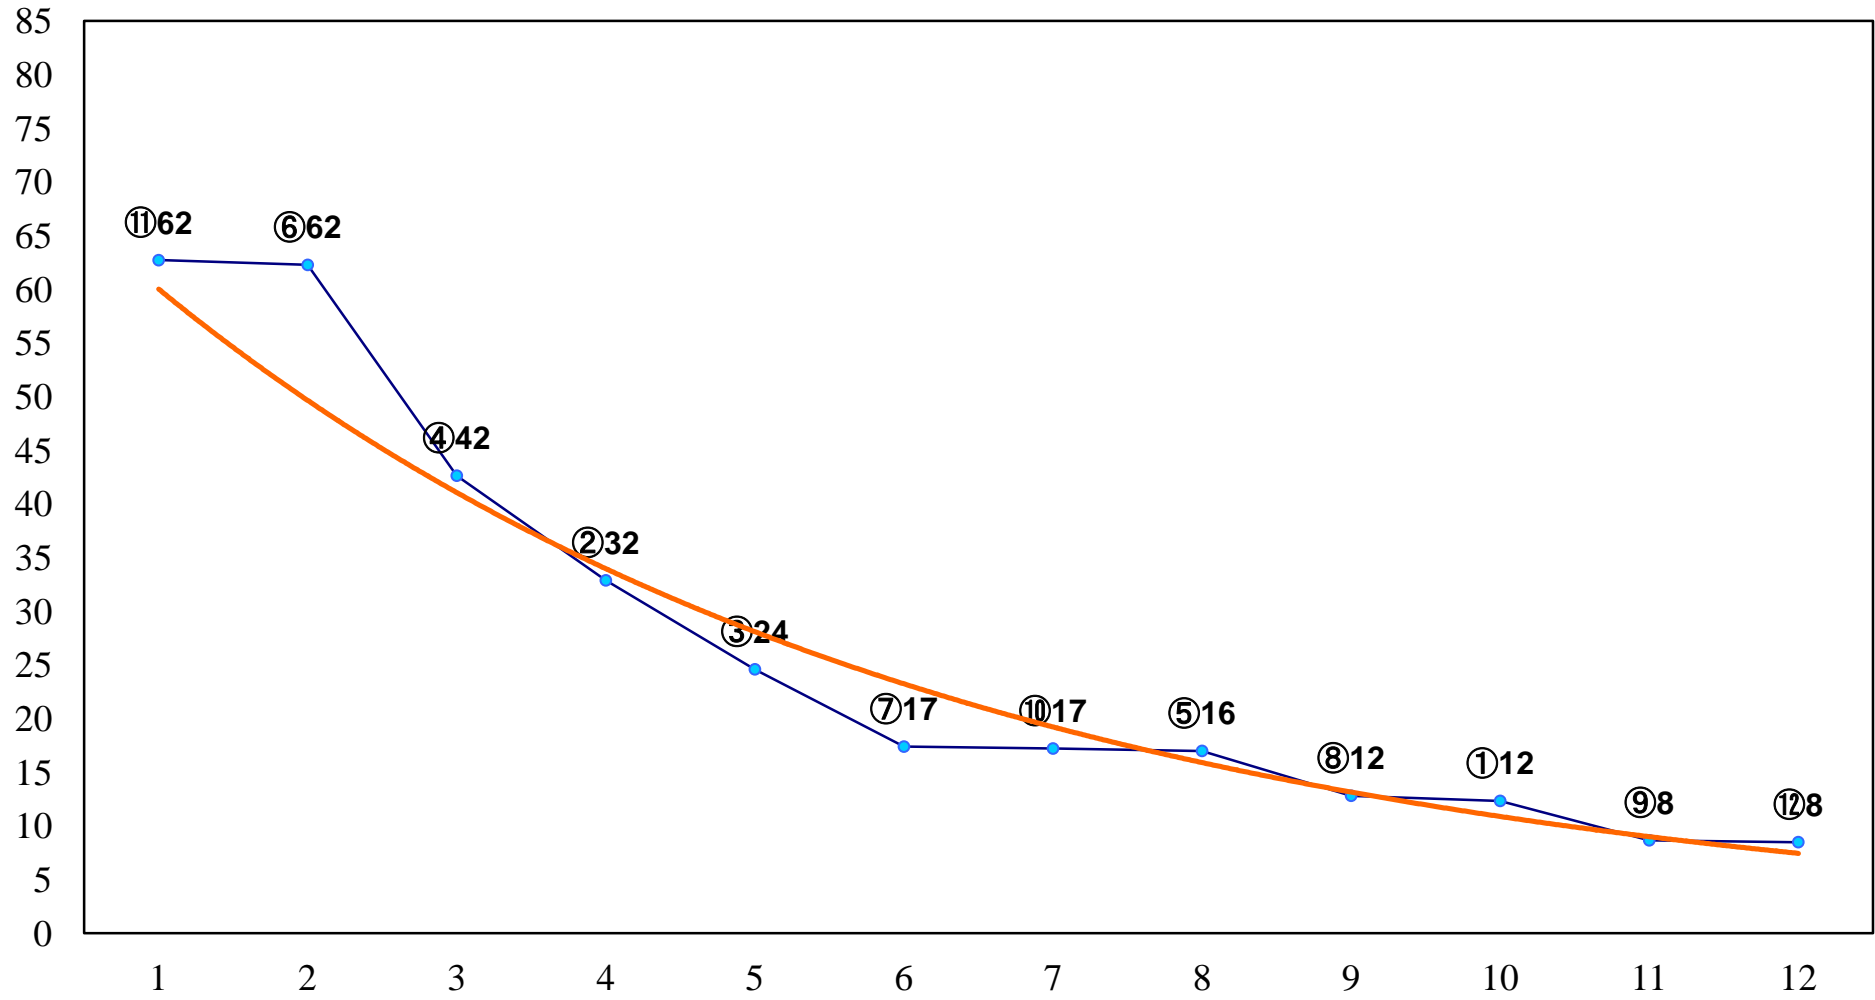

2016年10月04日(火) 川崎競馬 8R 18:30
C1四五 左1400m