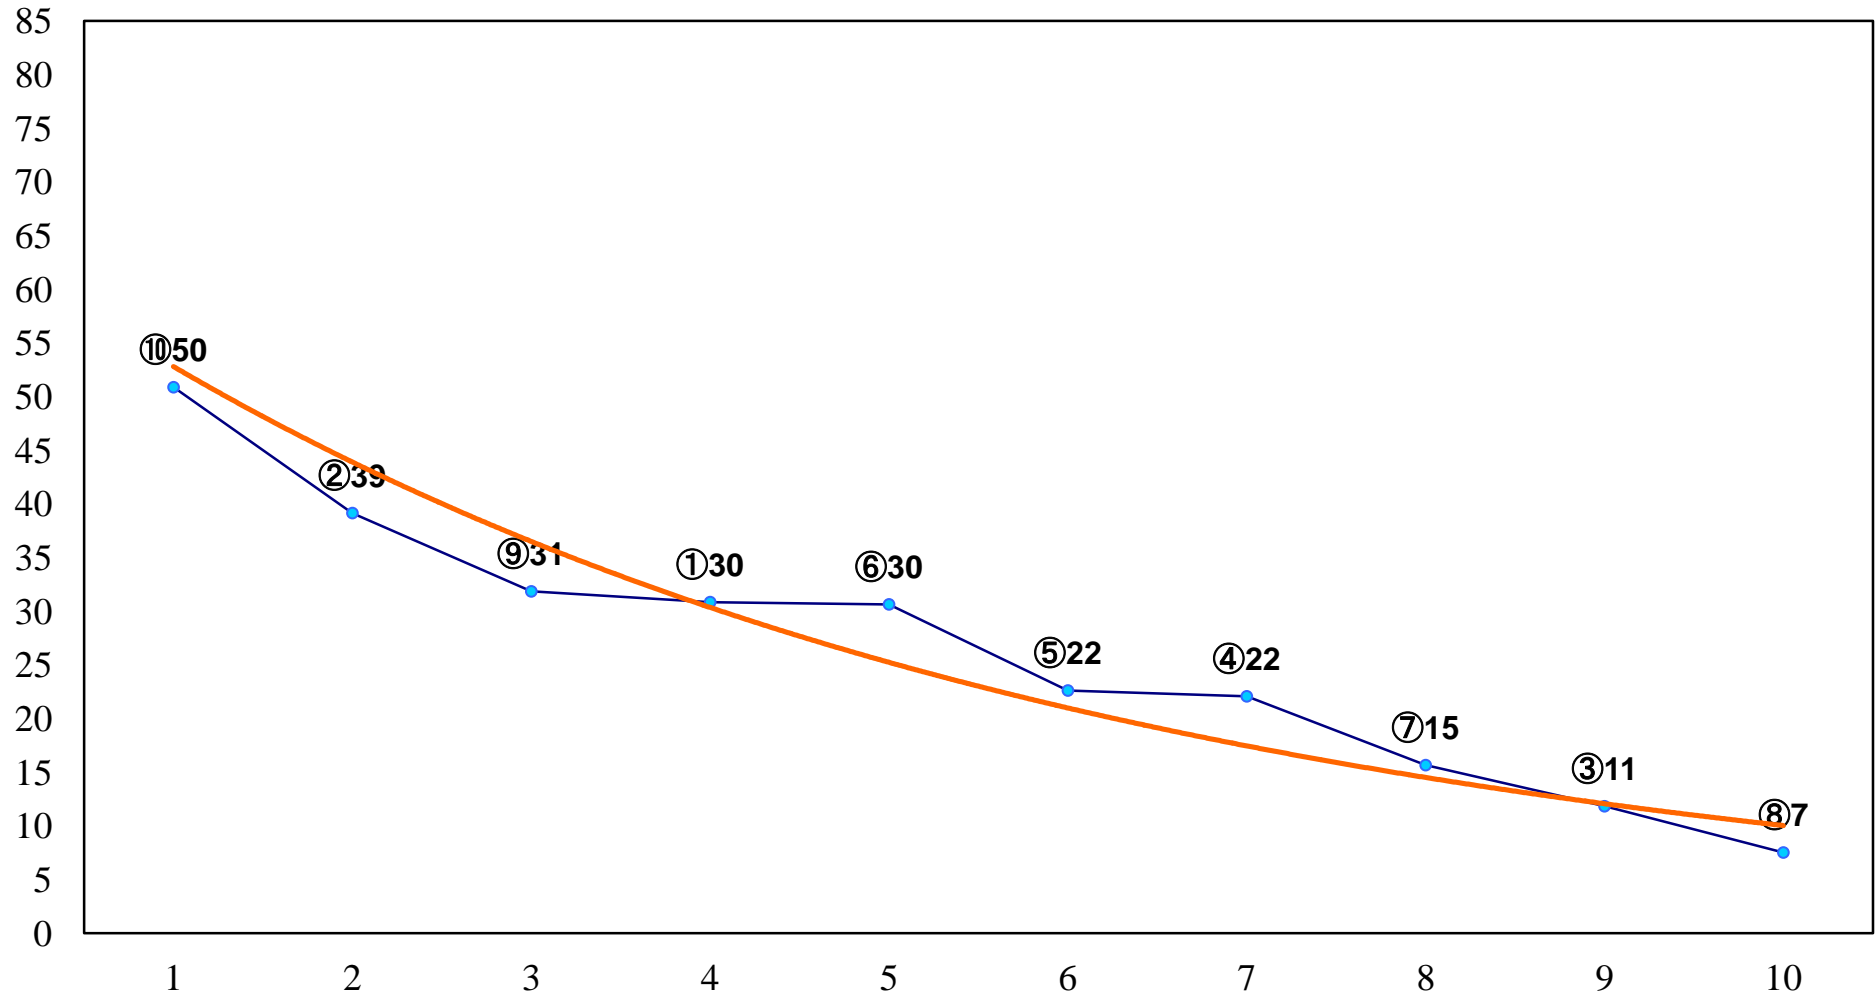

2016年10月04日(火) 川崎競馬 1R 15:00
2歳6 左1400m

2016年10月04日(火) 川崎競馬 2R 15:30
2歳5口 左1400m

2016年10月04日(火) 川崎競馬 3R 16:00
2歳4イ 左1400m

2016年10月04日(火) 川崎競馬 4R 16:30
はやぶさ賞C3選定馬 左900m

2016年10月04日(火) 川崎競馬 5R 17:00
C2四五 左1400m