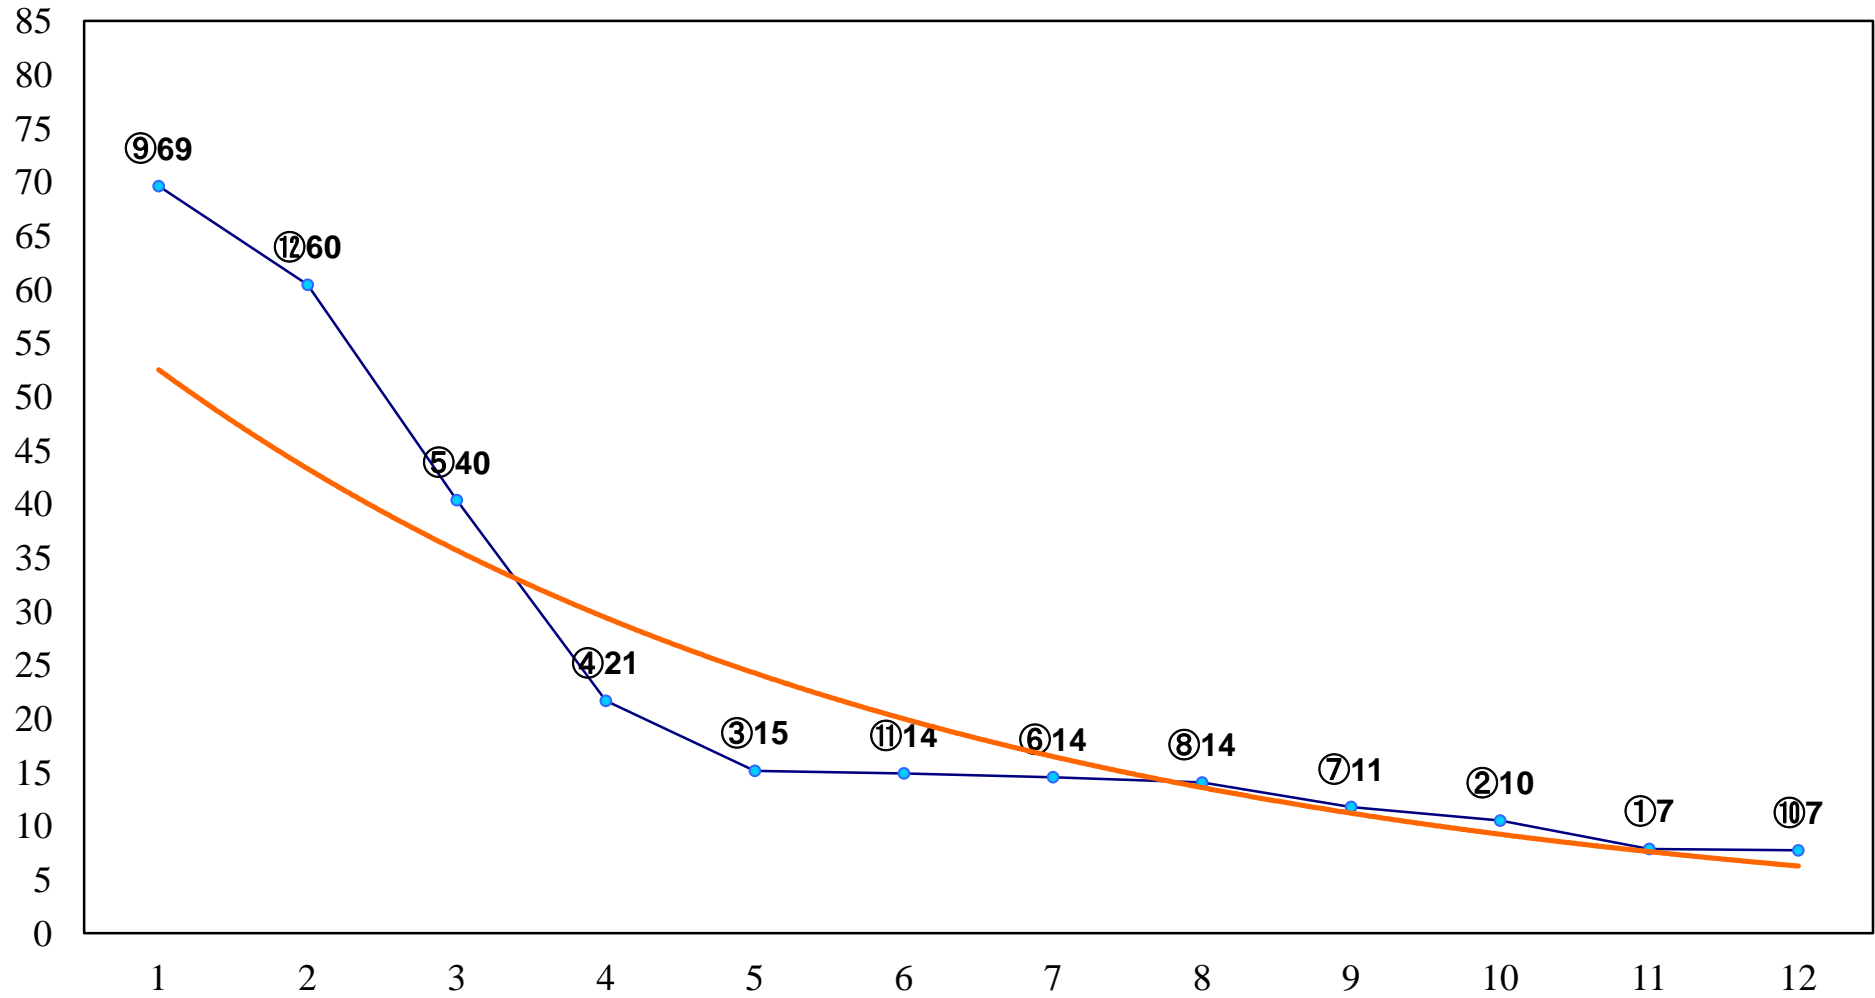

2016年10月04日(火) 川崎競馬 1R 15:00
2歳6 左1400m

2016年10月04日(火) 川崎競馬 2R 15:30
2歳5口 左1400m

2016年10月04日(火) 川崎競馬 3R 16:00
2歳4イ 左1400m

2016年10月04日(火) 川崎競馬 4R 16:30
はやぶさ賞C3選定馬 左900m

2016年10月04日(火) 川崎競馬 5R 17:00
C2四五 左1400m