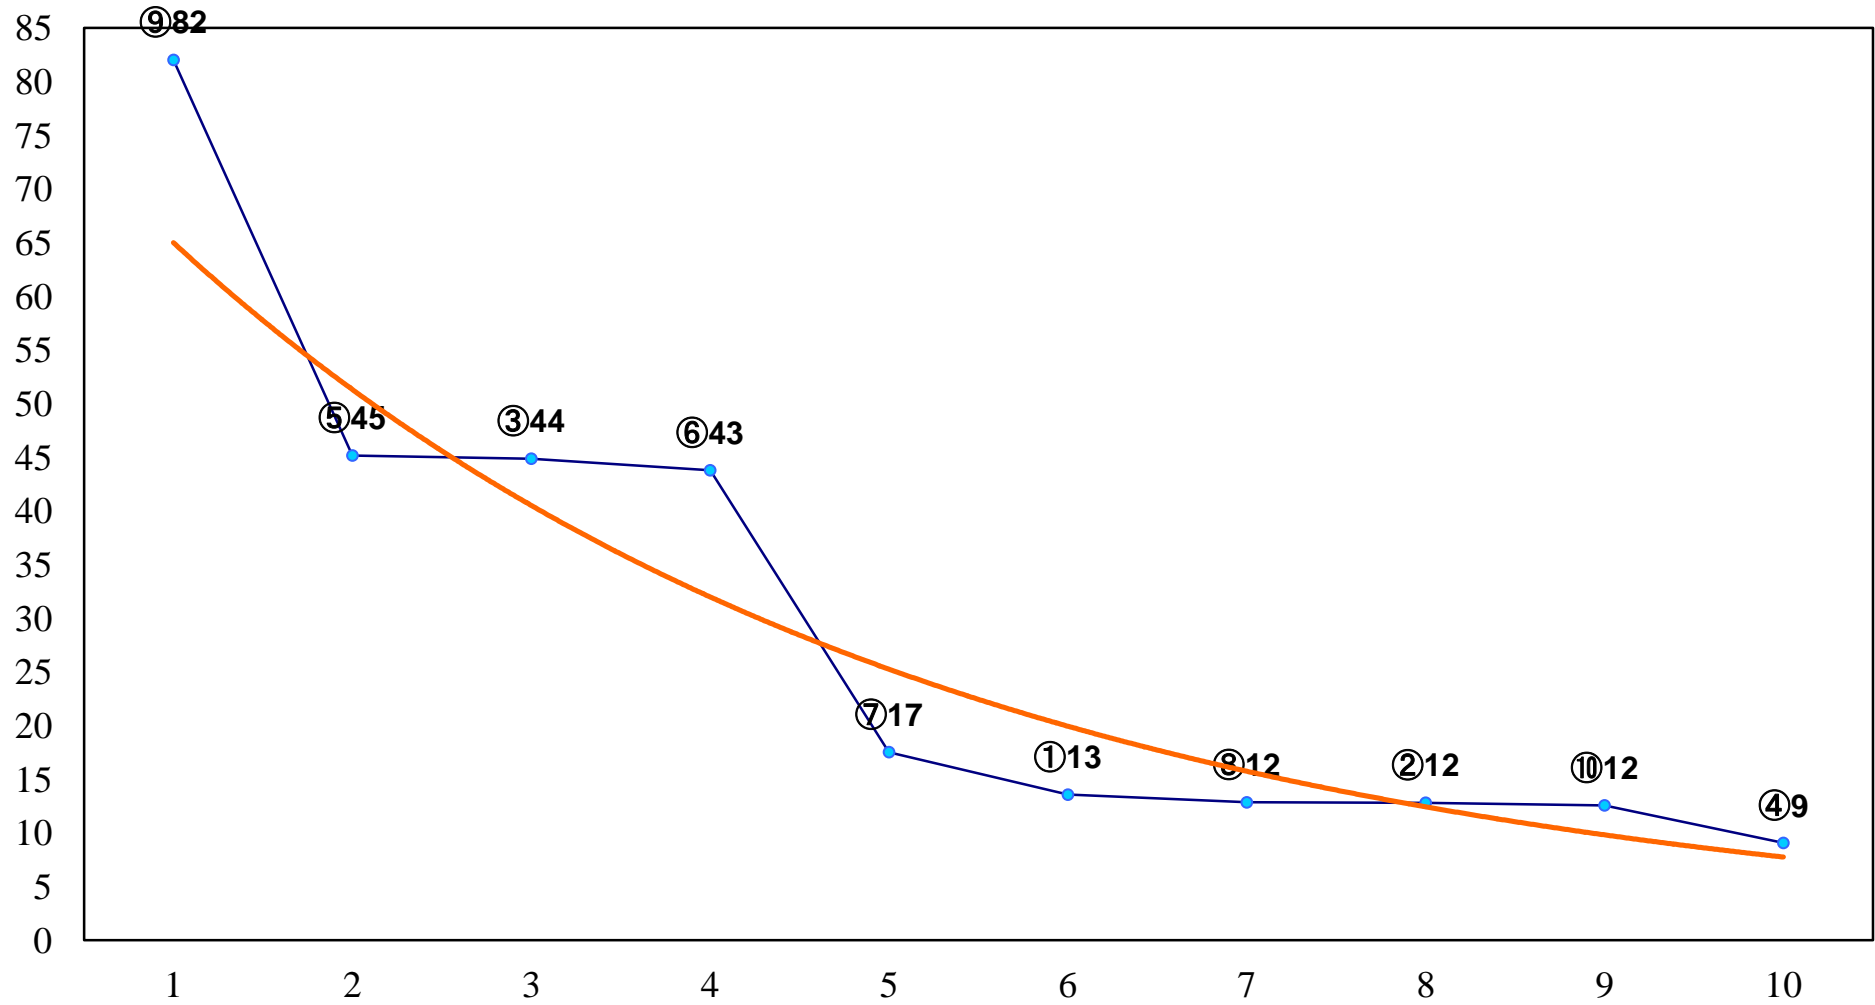

2016年10月04日(火) 川崎競馬 11R 20:15
JBC川崎カウントダウン30A1下オープ 左2000m