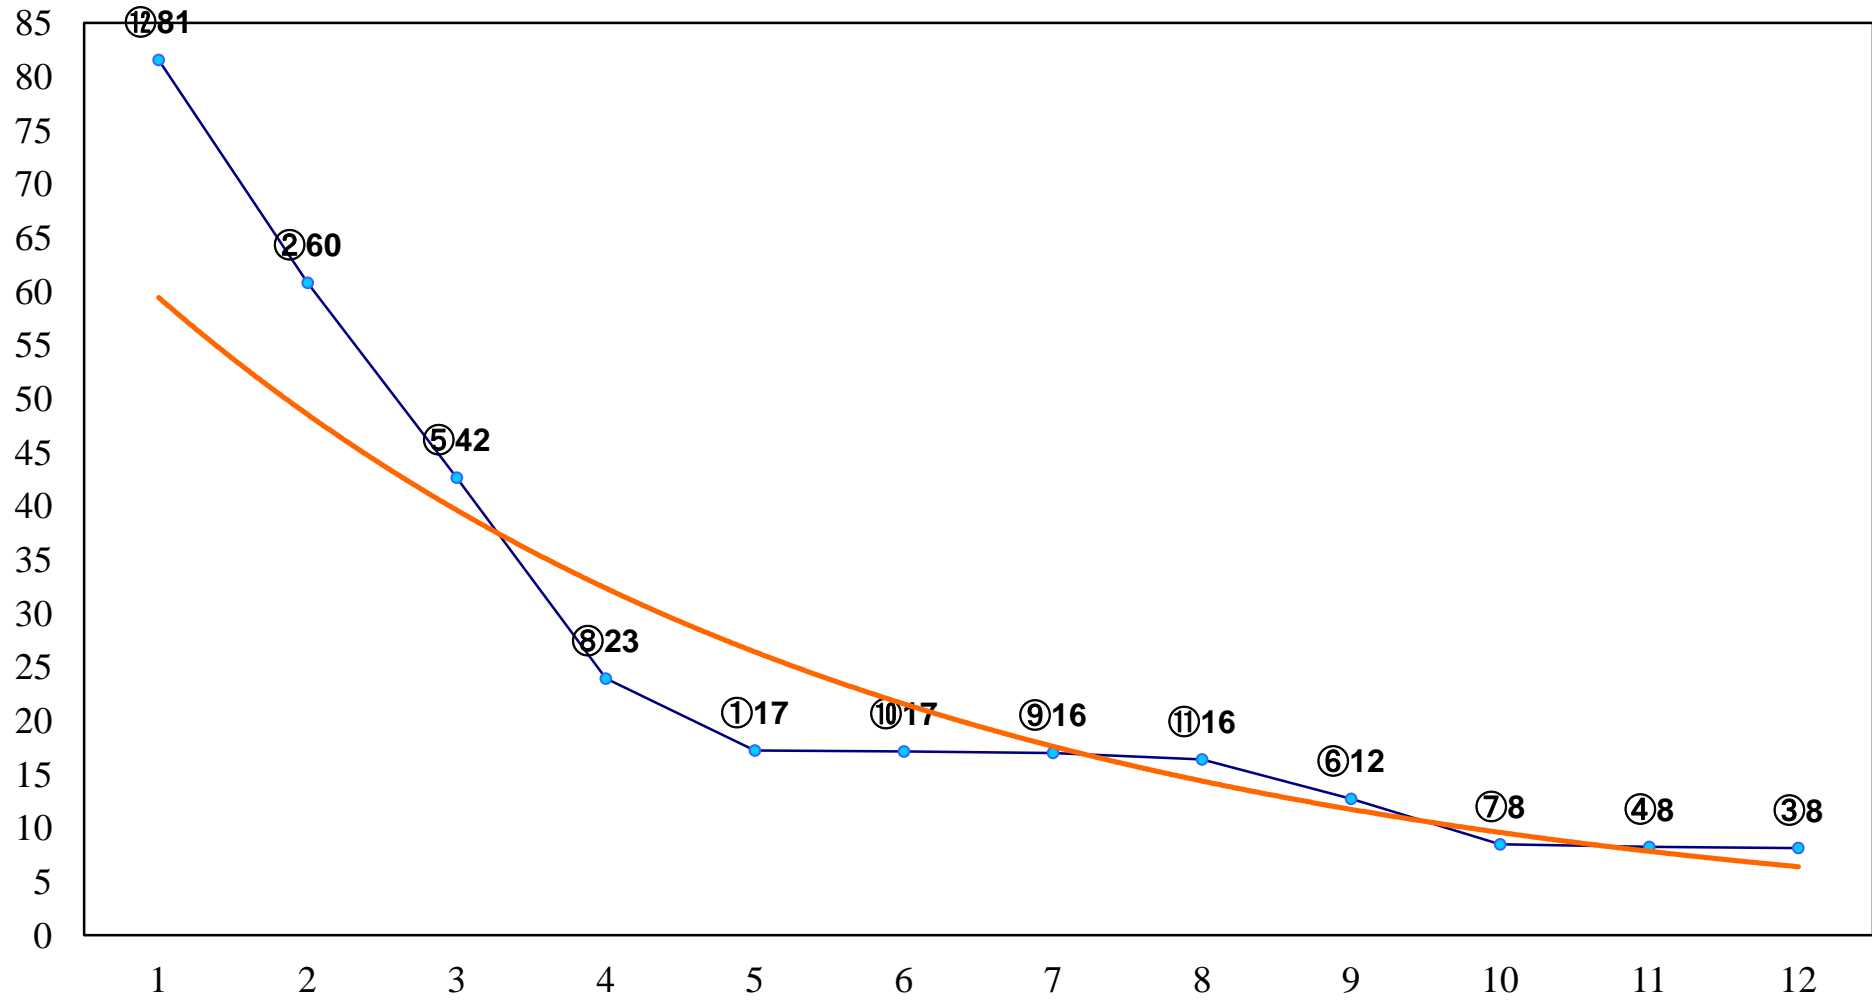

2016年10月04日(火) 川崎競馬 1R 15:00
2歳6 左1400m

2016年10月04日(火) 川崎競馬 2R 15:30
2歳5口 左1400m

2016年10月04日(火) 川崎競馬 3R 16:00
2歳4イ 左1400m

2016年10月04日(火) 川崎競馬 4R 16:30
はやぶさ賞C3選定馬 左900m

2016年10月04日(火) 川崎競馬 5R 17:00
C2四五 左1400m