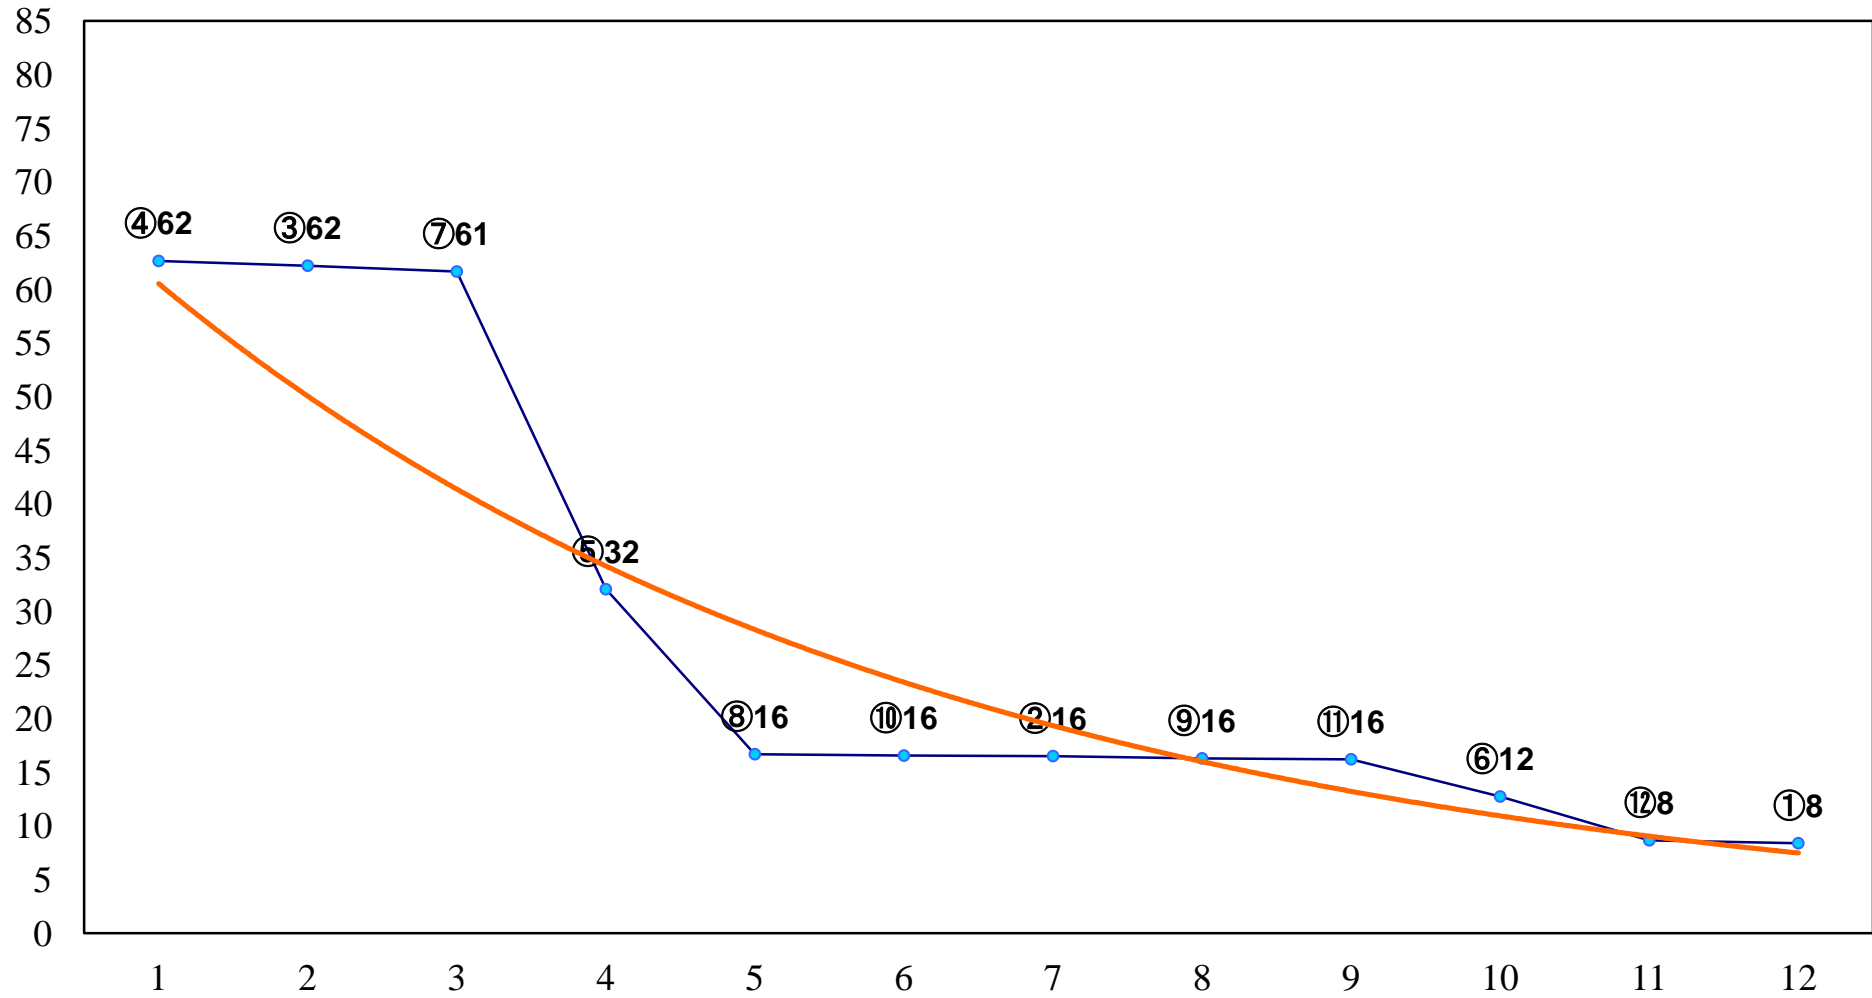

2016年10月04日(火) 川崎競馬 6R 17:30
C2四五 左1600m

2016年10月04日(火) 川崎競馬 7R 18:00
シャーク賞C2選定馬 左900m

2016年10月04日(火) 川崎競馬 8R 18:30
C1四五 左1400m

2016年10月04日(火) 川崎競馬 9R 19:05
株式会社データプロセスサービC1四 五 左1500m

2016年10月04日(火) 川崎競馬 10R 19:40
サルビアカップ3歳B3下選定牝馬 左2000m