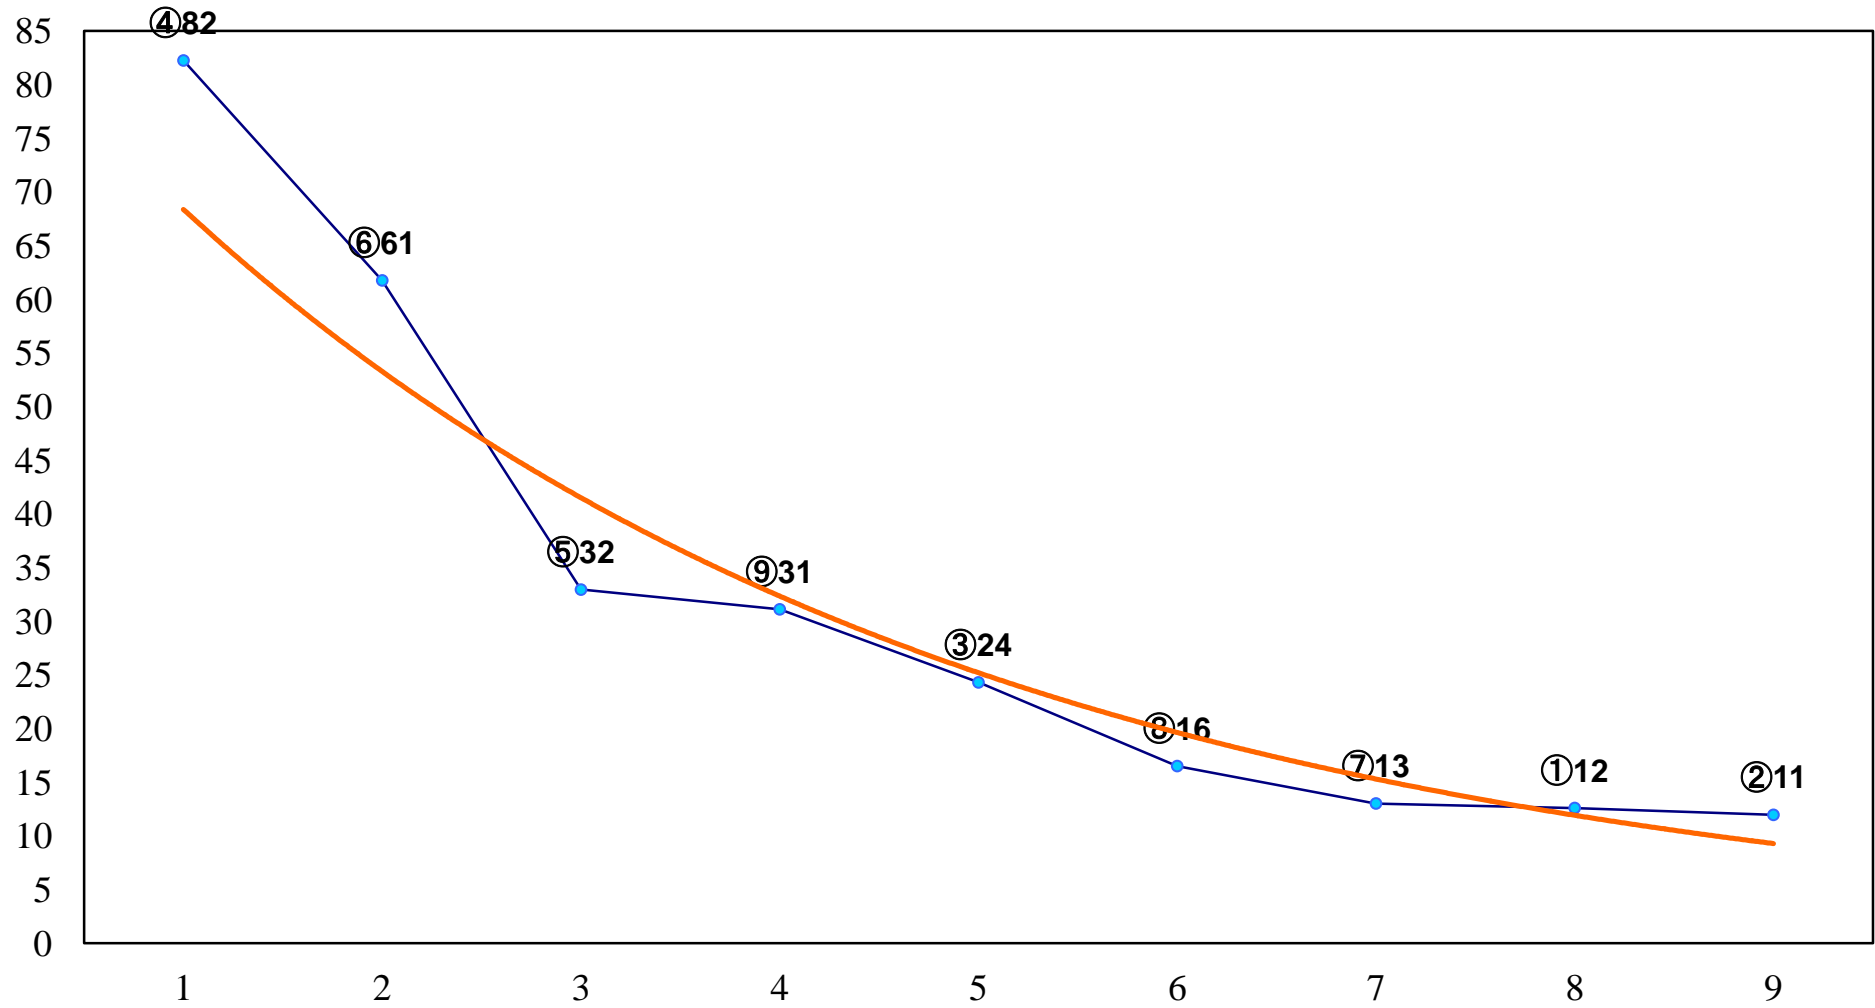

2016年10月04日(火) 川崎競馬 7R 18:00
シャーク賞C2選定馬 左900m