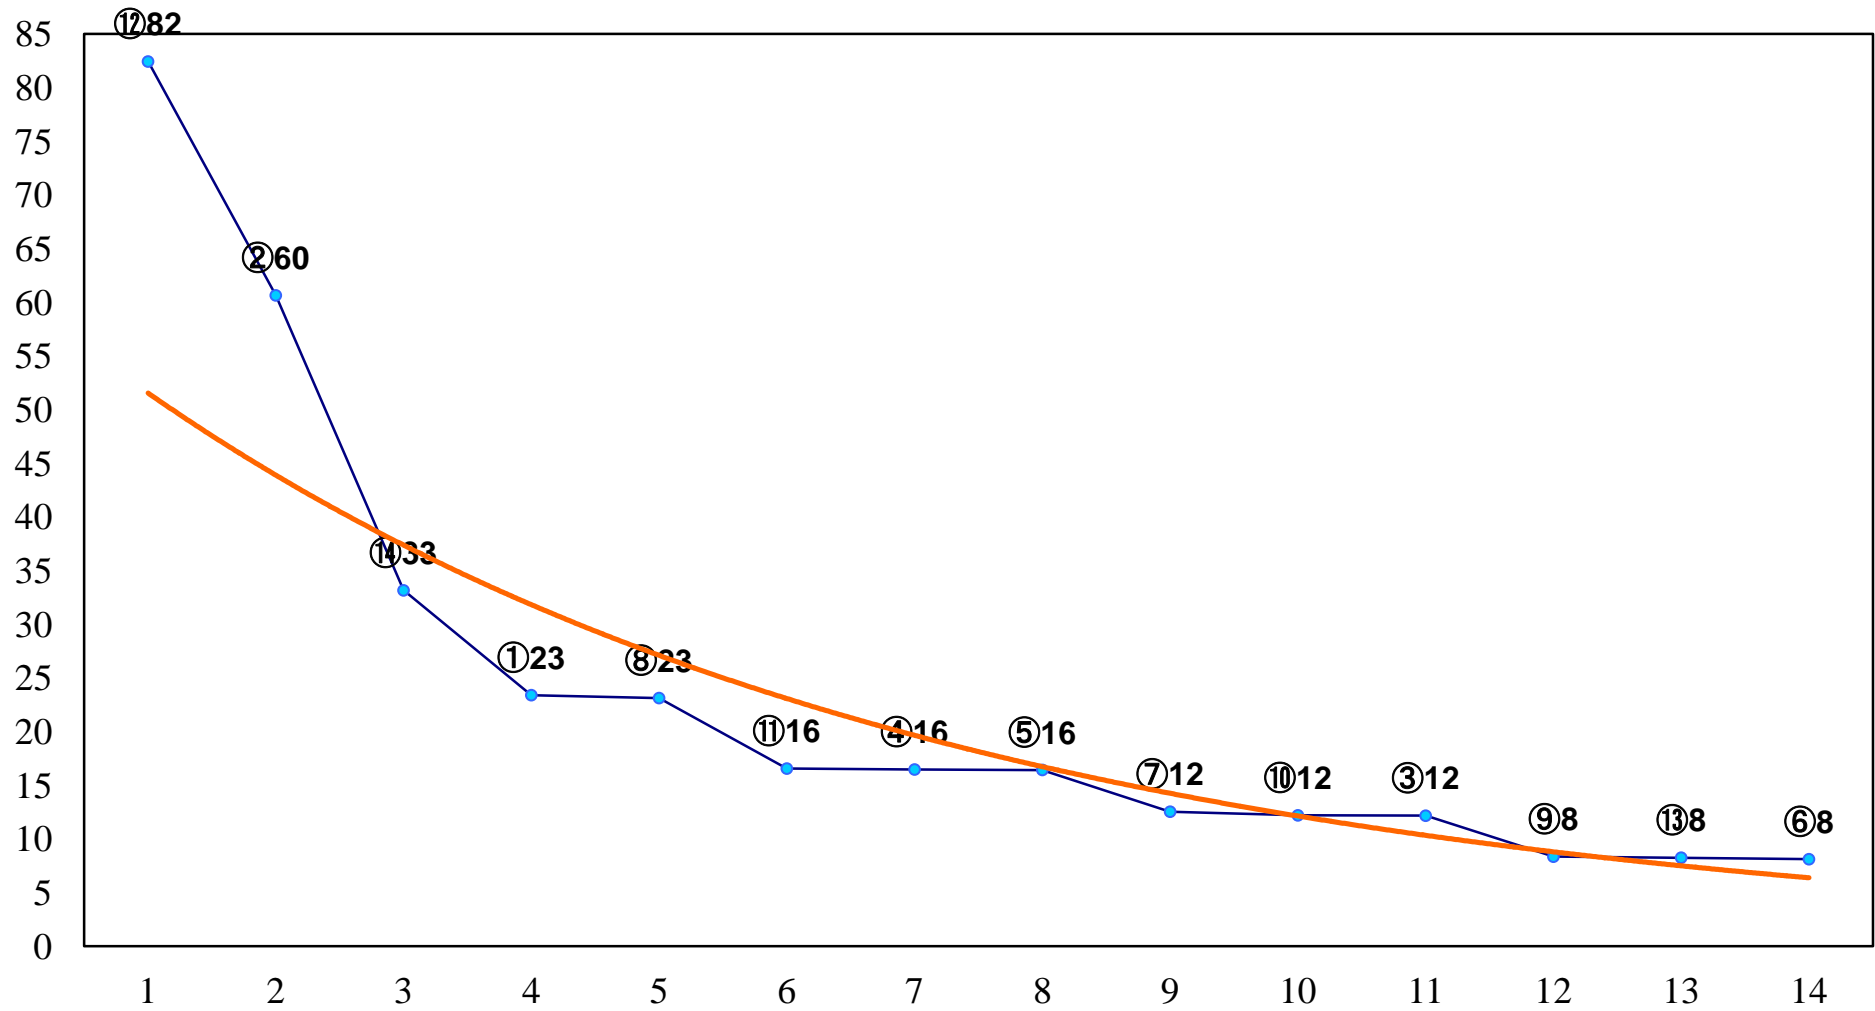

2016年10月04日(火) 川崎競馬 6R 17:30
C2四五 左1600m