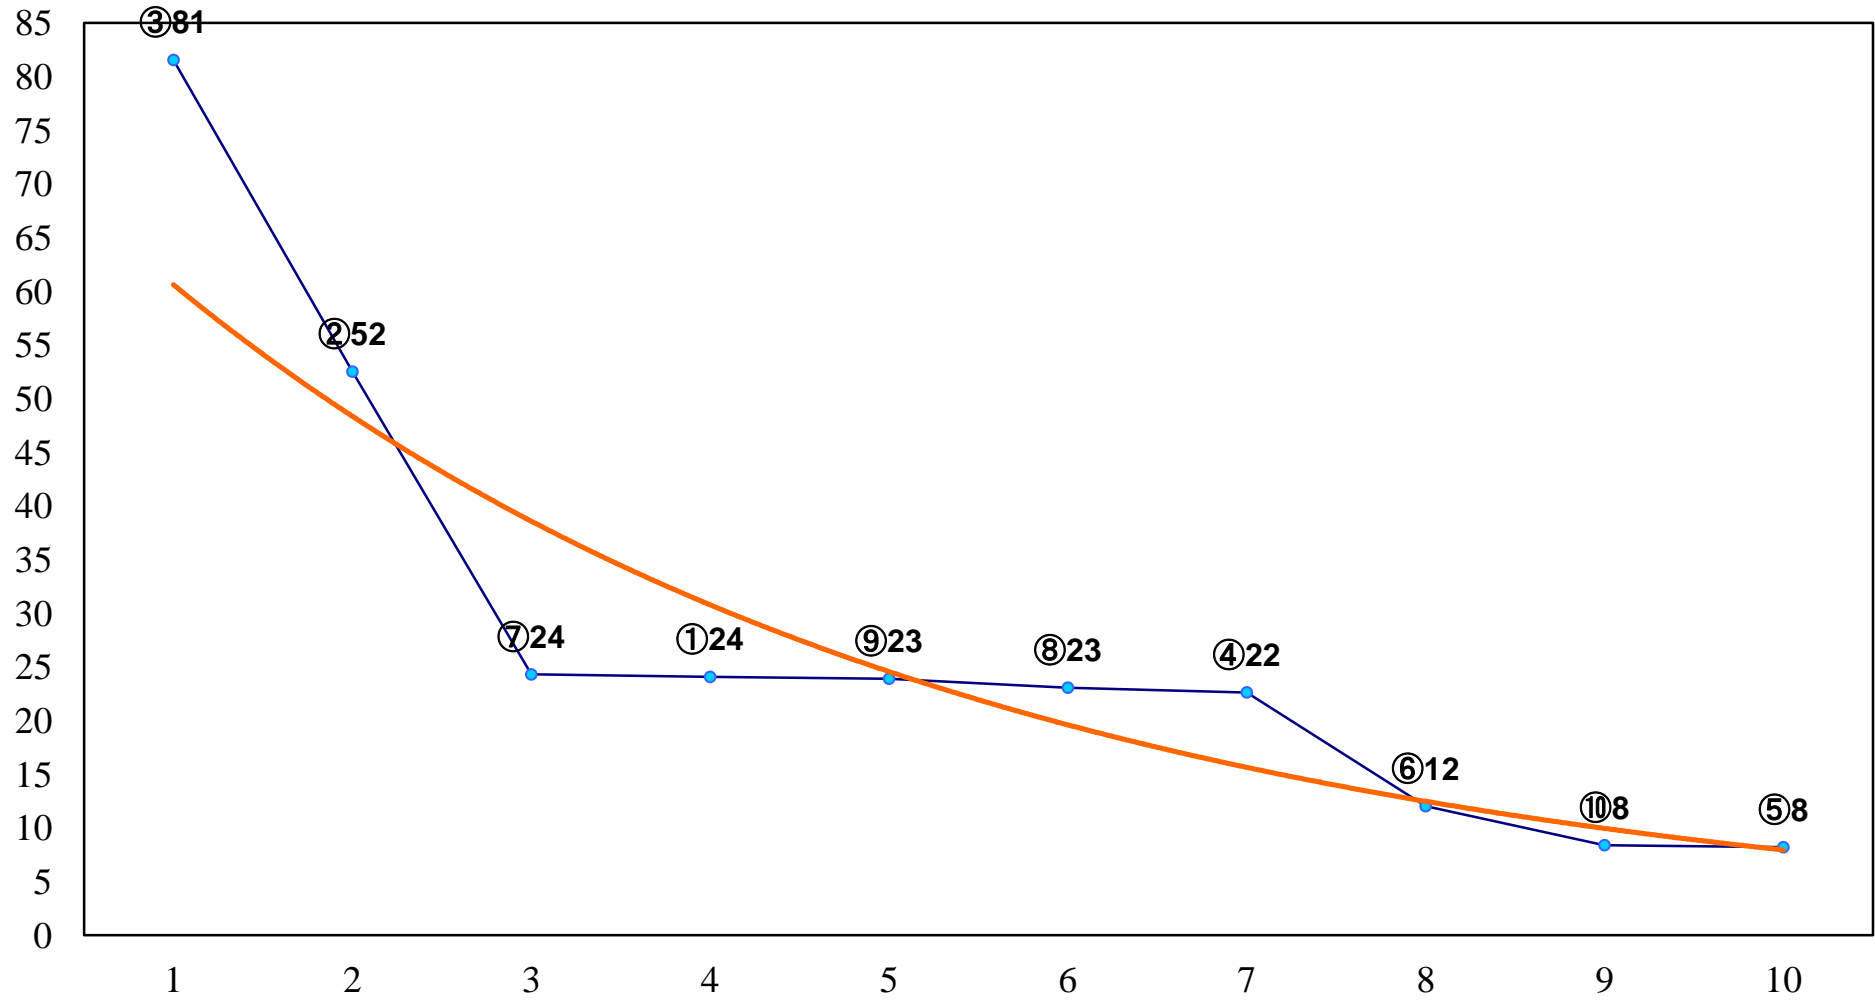

2016年10月06日(木) 川崎競馬 1R 15:30  
3歳7 左1400m

2016年10月06日(木) 川崎競馬 2R 16:00  
3歳6 左1400m

2016年10月06日(木) 川崎競馬 3R 16:30  
C3一 二三 左1500m

2016年10月06日(木) 川崎競馬 4R 17:00  
C3一 二 三 左1500m

2016年10月06日(木) 川崎競馬 5R 17:30

C3一 二 三 左1500m