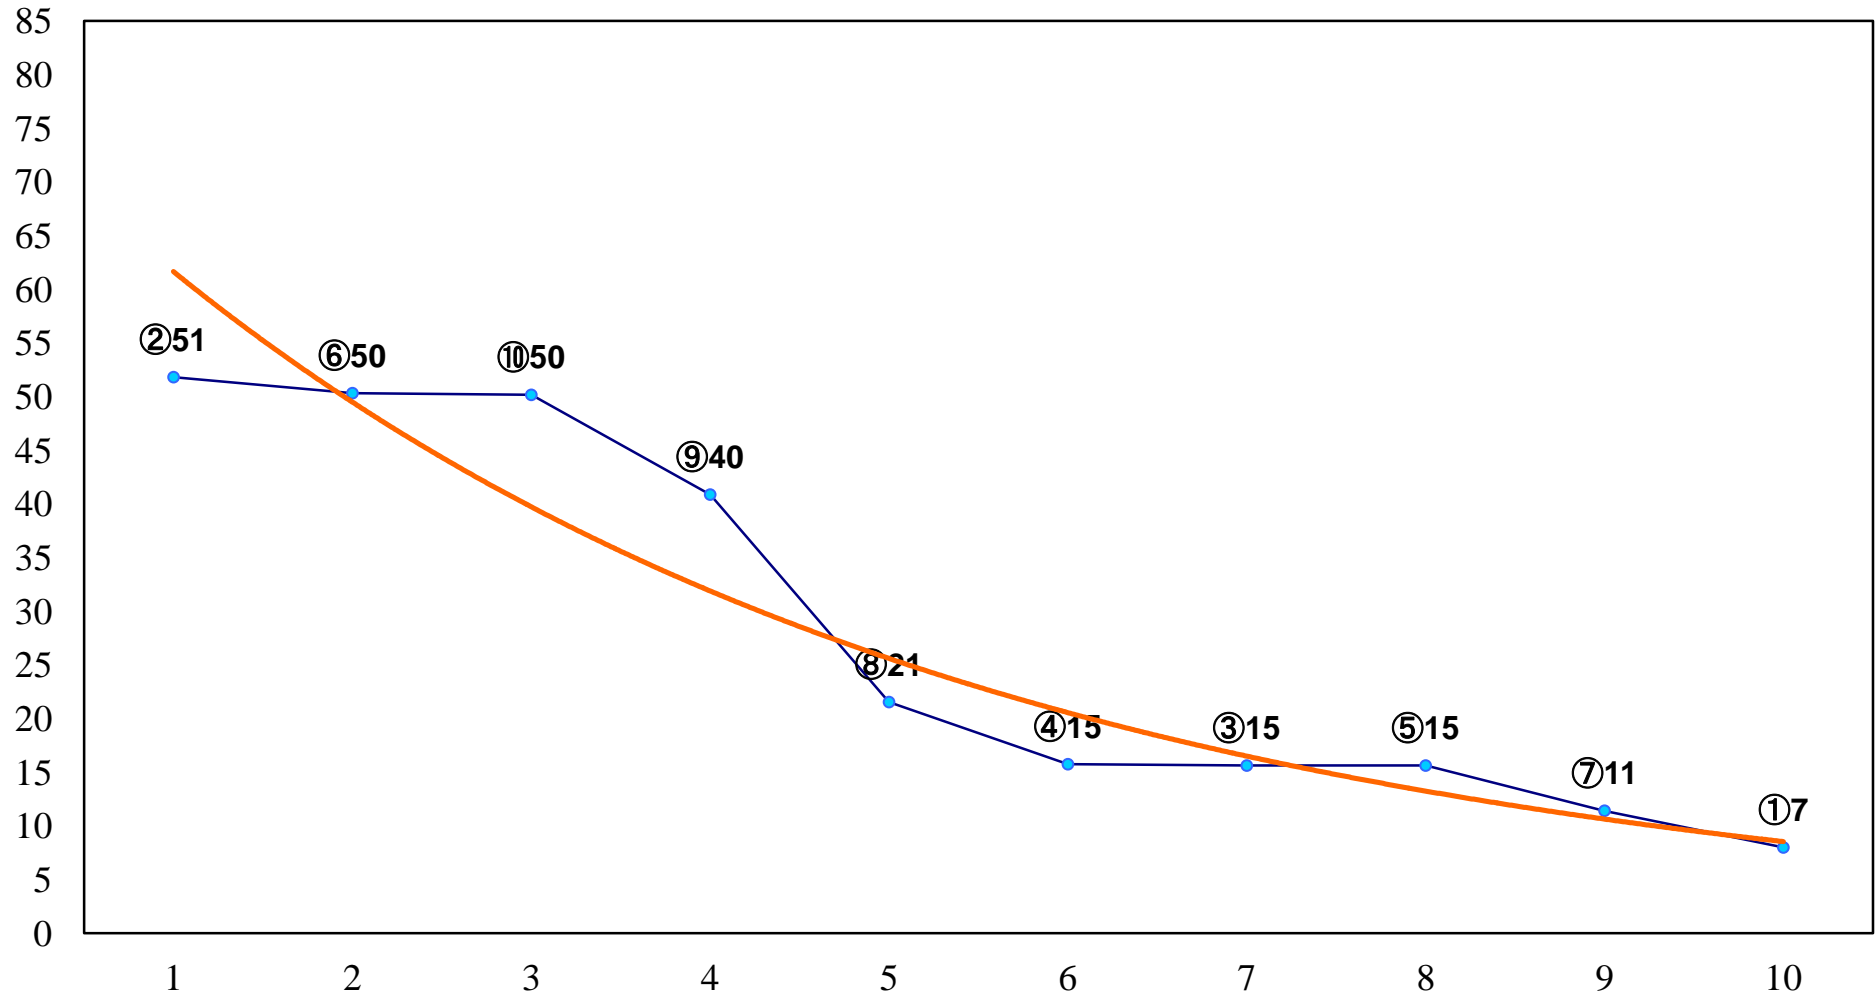

2016年10月06日(木) 川崎競馬 1R 15:30  
3歳7 左1400m

2016年10月06日(木) 川崎競馬 2R 16:00  
3歳6 左1400m

2016年10月06日(木) 川崎競馬 3R 16:30  
C3一 二三 左1500m

2016年10月06日(木) 川崎競馬 4R 17:00  
C3一 二 三 左1500m

2016年10月06日(木) 川崎競馬 5R 17:30

C3一 二 三 左1500m