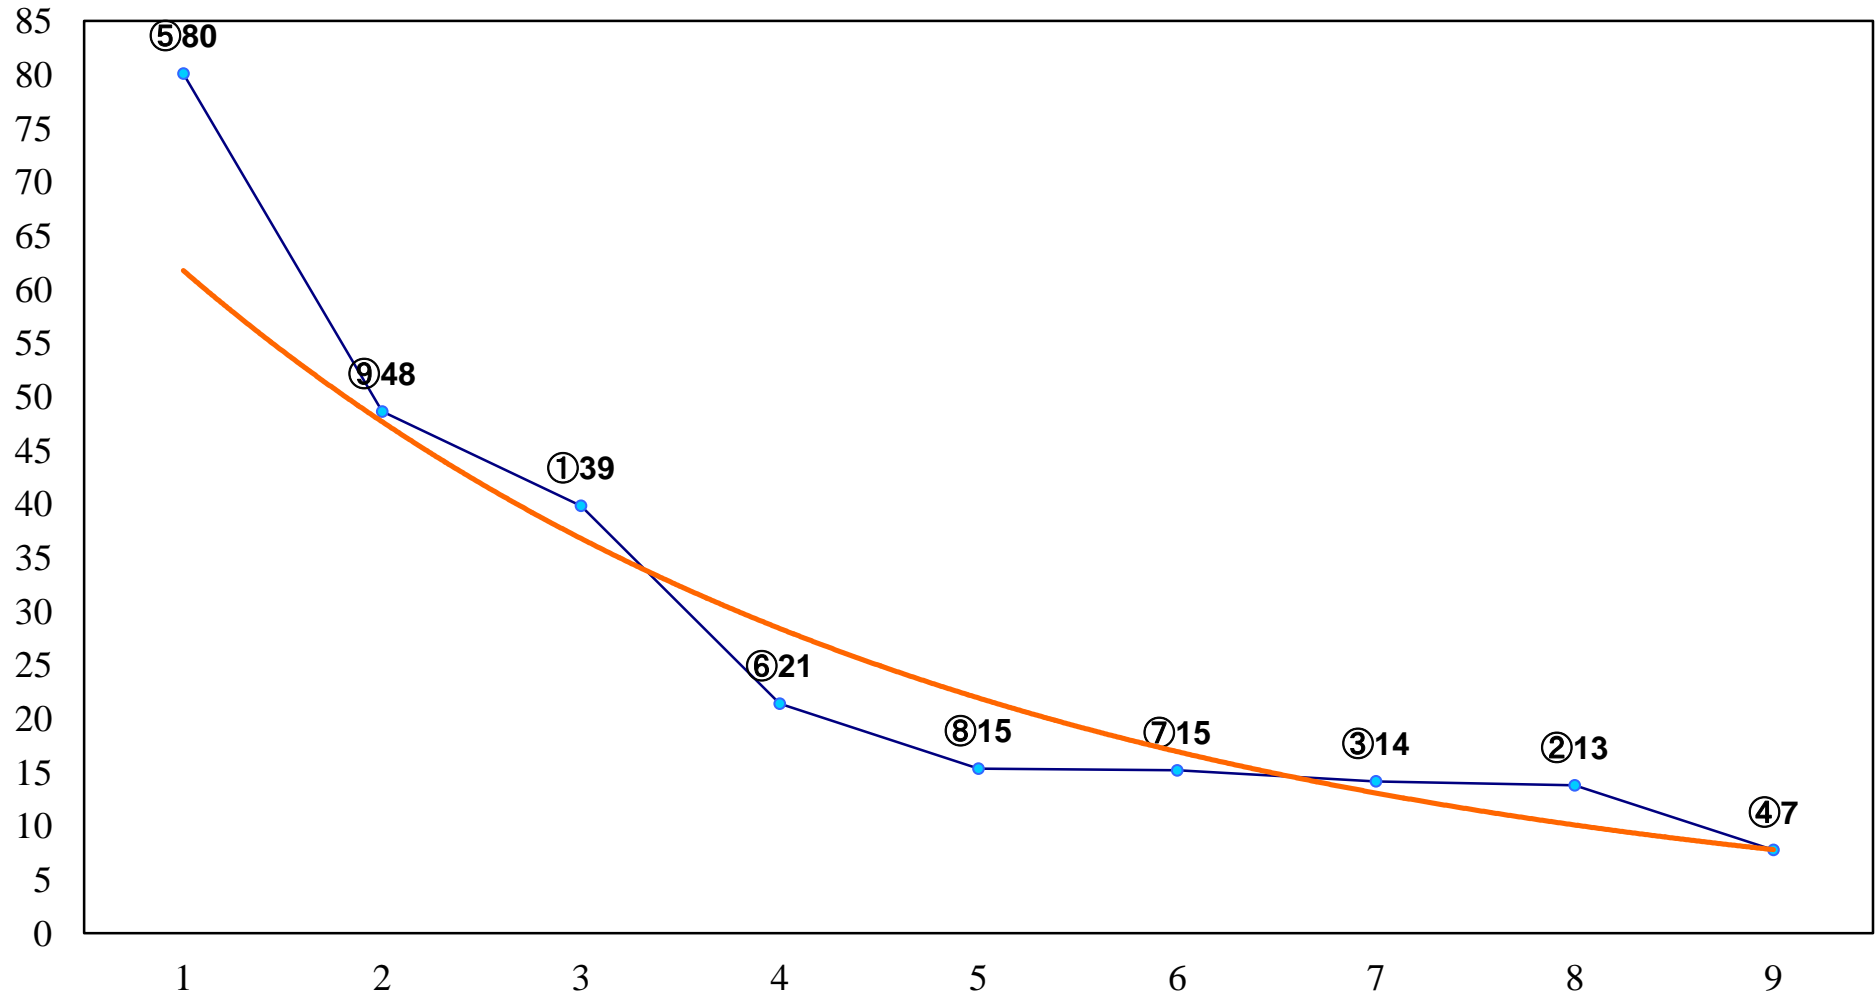

2016年10月06日(木) 川崎競馬 1R 15:30  
3歳7 左1400m

2016年10月06日(木) 川崎競馬 2R 16:00  
3歳6 左1400m

2016年10月06日(木) 川崎競馬 3R 16:30  
C3一 二三 左1500m

2016年10月06日(木) 川崎競馬 4R 17:00  
C3一 二 三 左1500m

2016年10月06日(木) 川崎競馬 5R 17:30

C3一 二 三 左1500m