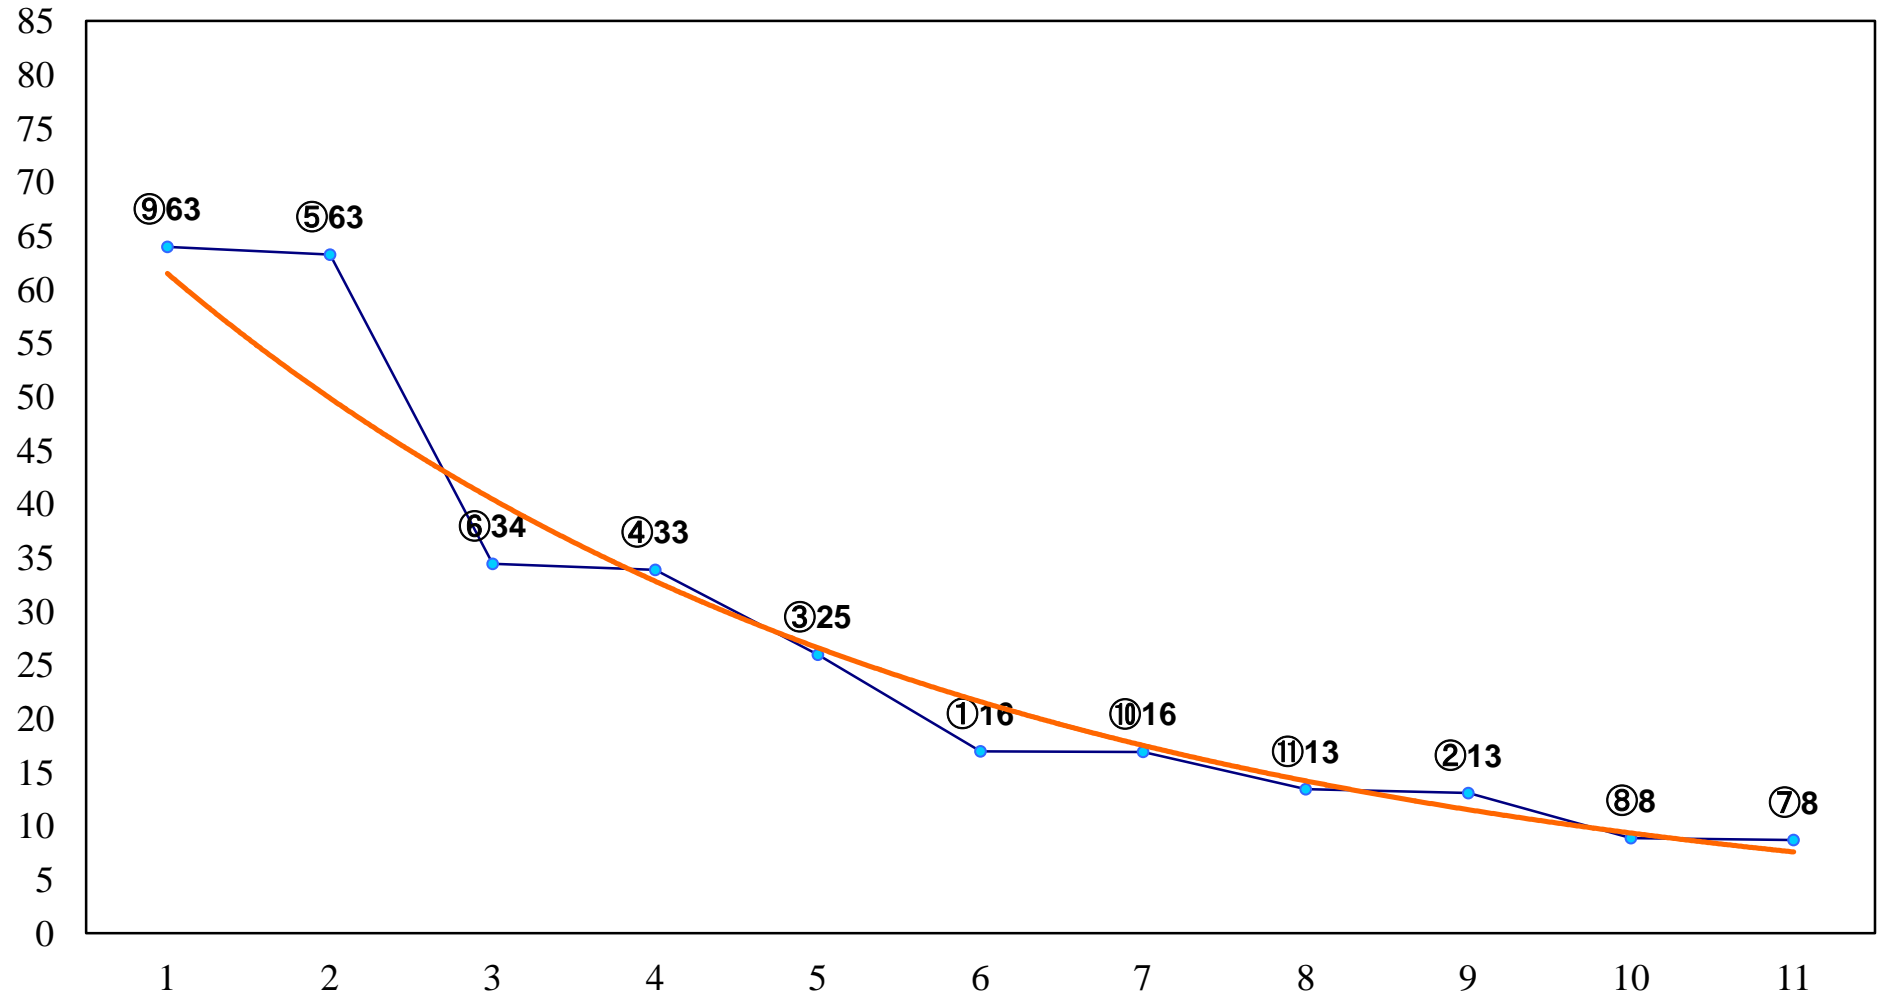

2016年10月06日(木) 川崎競馬 11R 20:50  
水と緑の心の源流郷『清川村』特別C2三 左1500m