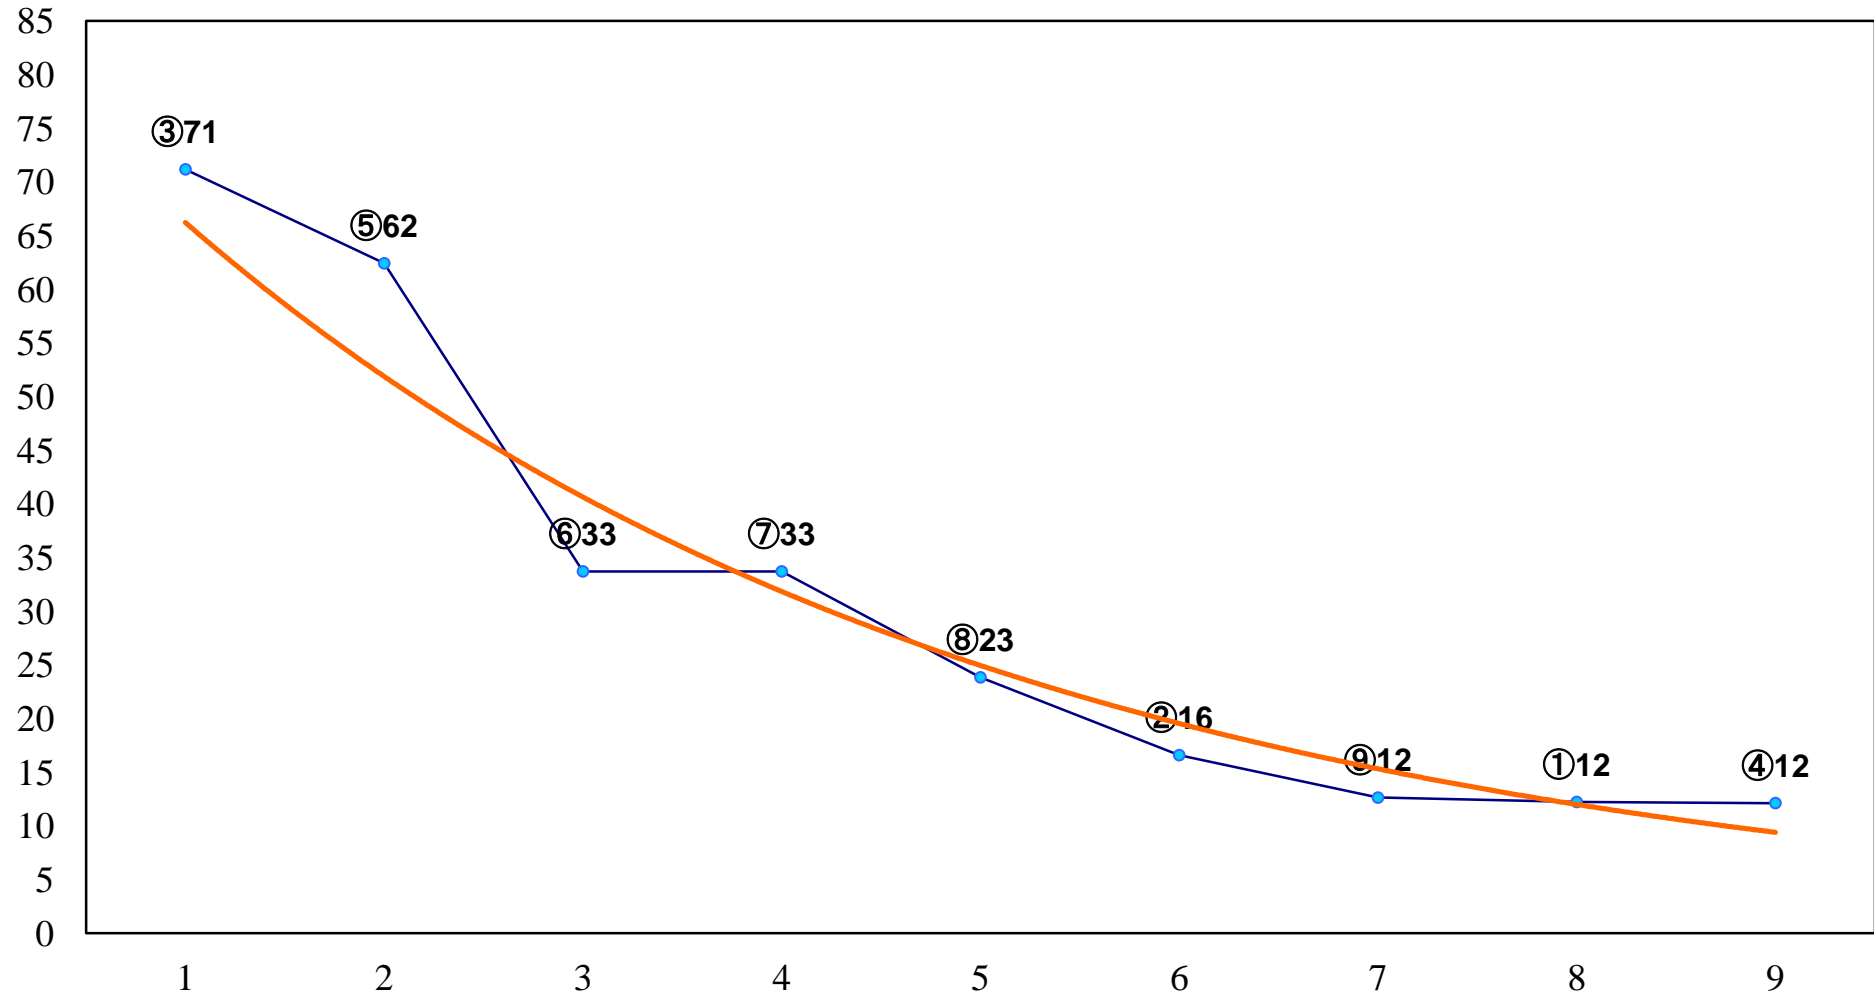

2016年10月06日(木) 川崎競馬 7R 18:30
道の駅『清川』開所一周年記念C2選定馬 左2000m