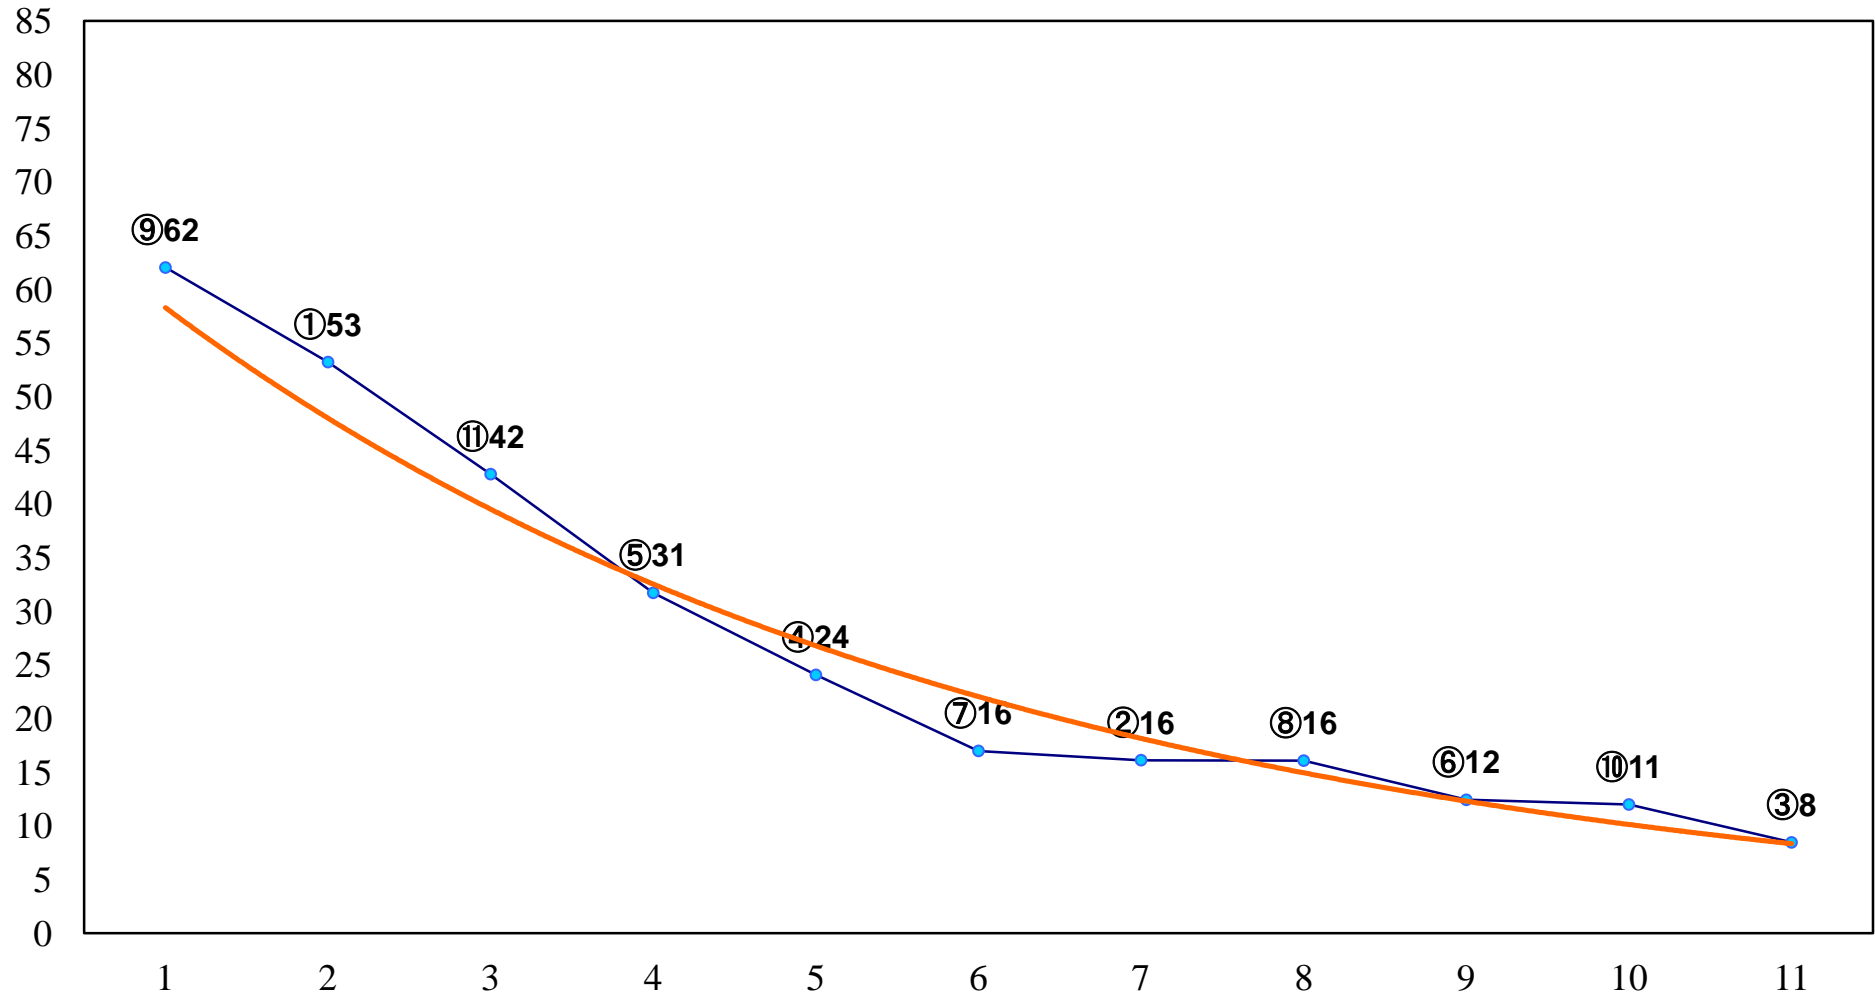

2016年10月06日(木) 川崎競馬 1R 15:30  
3歳7 左1400m

2016年10月06日(木) 川崎競馬 2R 16:00  
3歳6 左1400m

2016年10月06日(木) 川崎競馬 3R 16:30  
C3一 二三 左1500m

2016年10月06日(木) 川崎競馬 4R 17:00  
C3一 二 三 左1500m

2016年10月06日(木) 川崎競馬 5R 17:30

C3一 二 三 左1500m