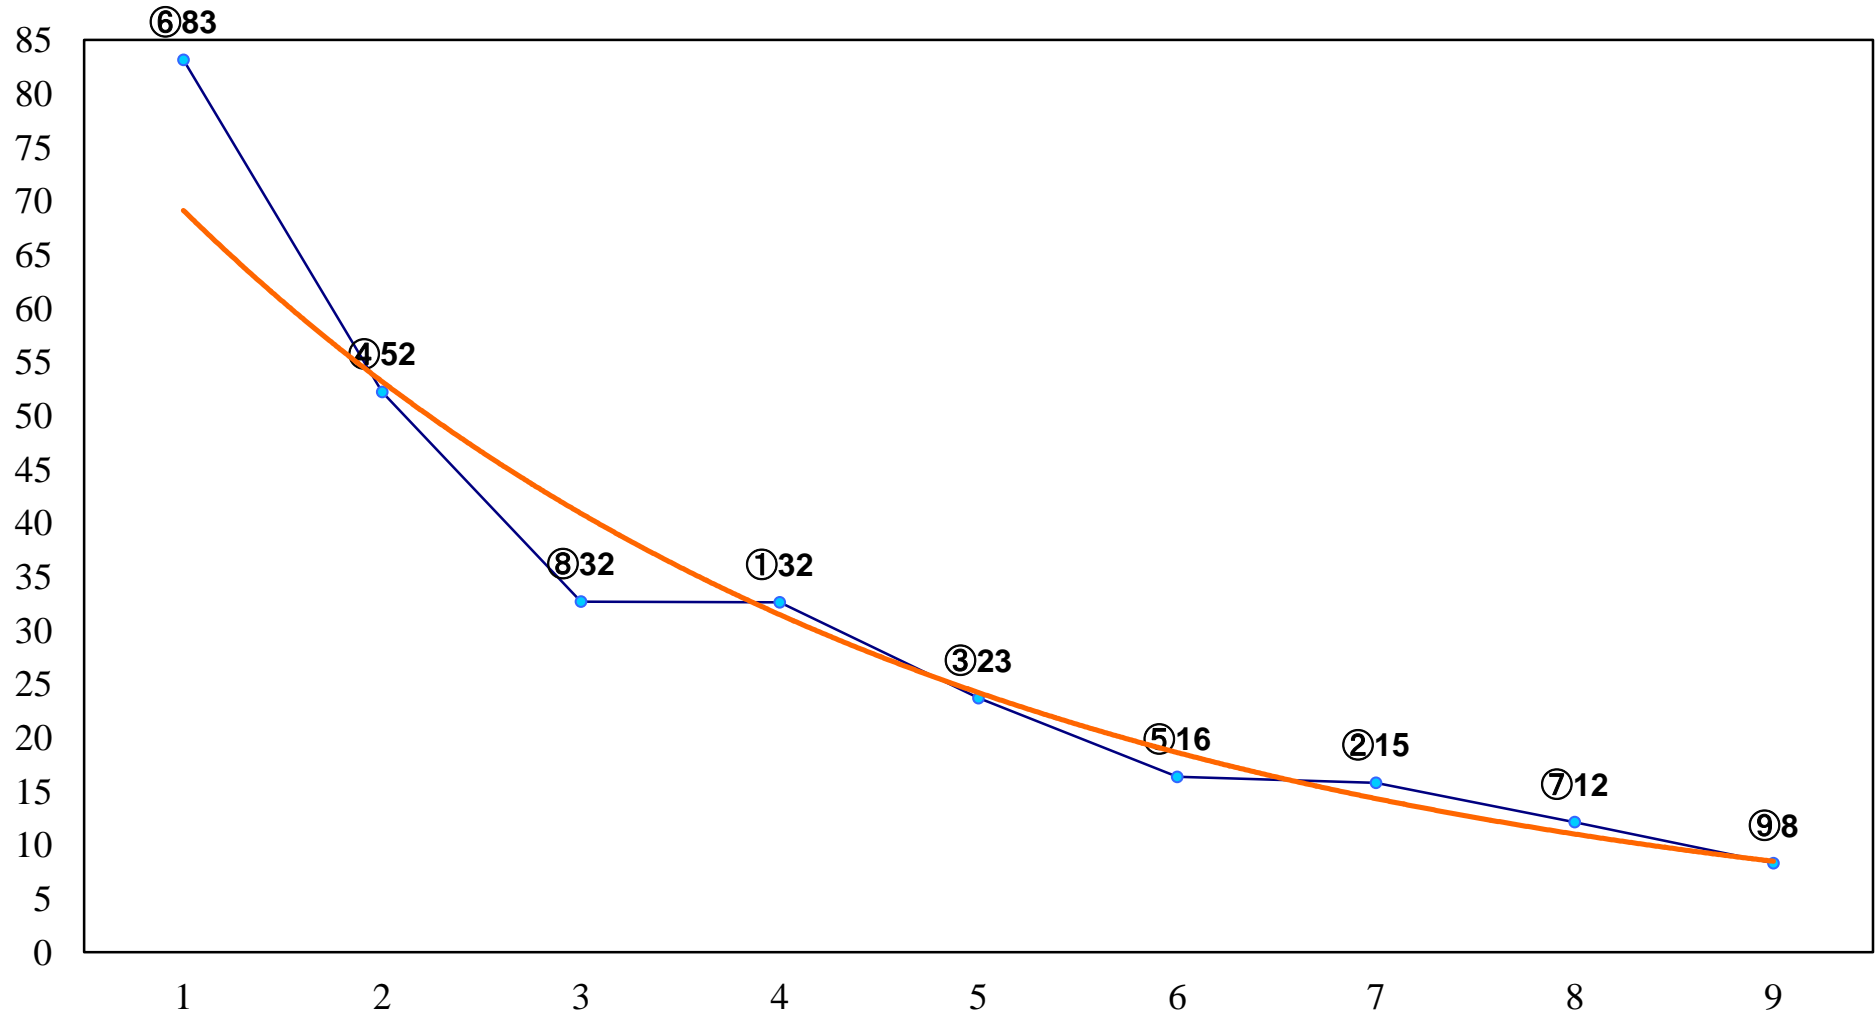

2016年10月06日(木) 川崎競馬 1R 15:30  
3歳7 左1400m

2016年10月06日(木) 川崎競馬 2R 16:00  
3歳6 左1400m

2016年10月06日(木) 川崎競馬 3R 16:30  
C3一 二三 左1500m

2016年10月06日(木) 川崎競馬 4R 17:00  
C3一 二 三 左1500m

2016年10月06日(木) 川崎競馬 5R 17:30

C3一 二 三 左1500m