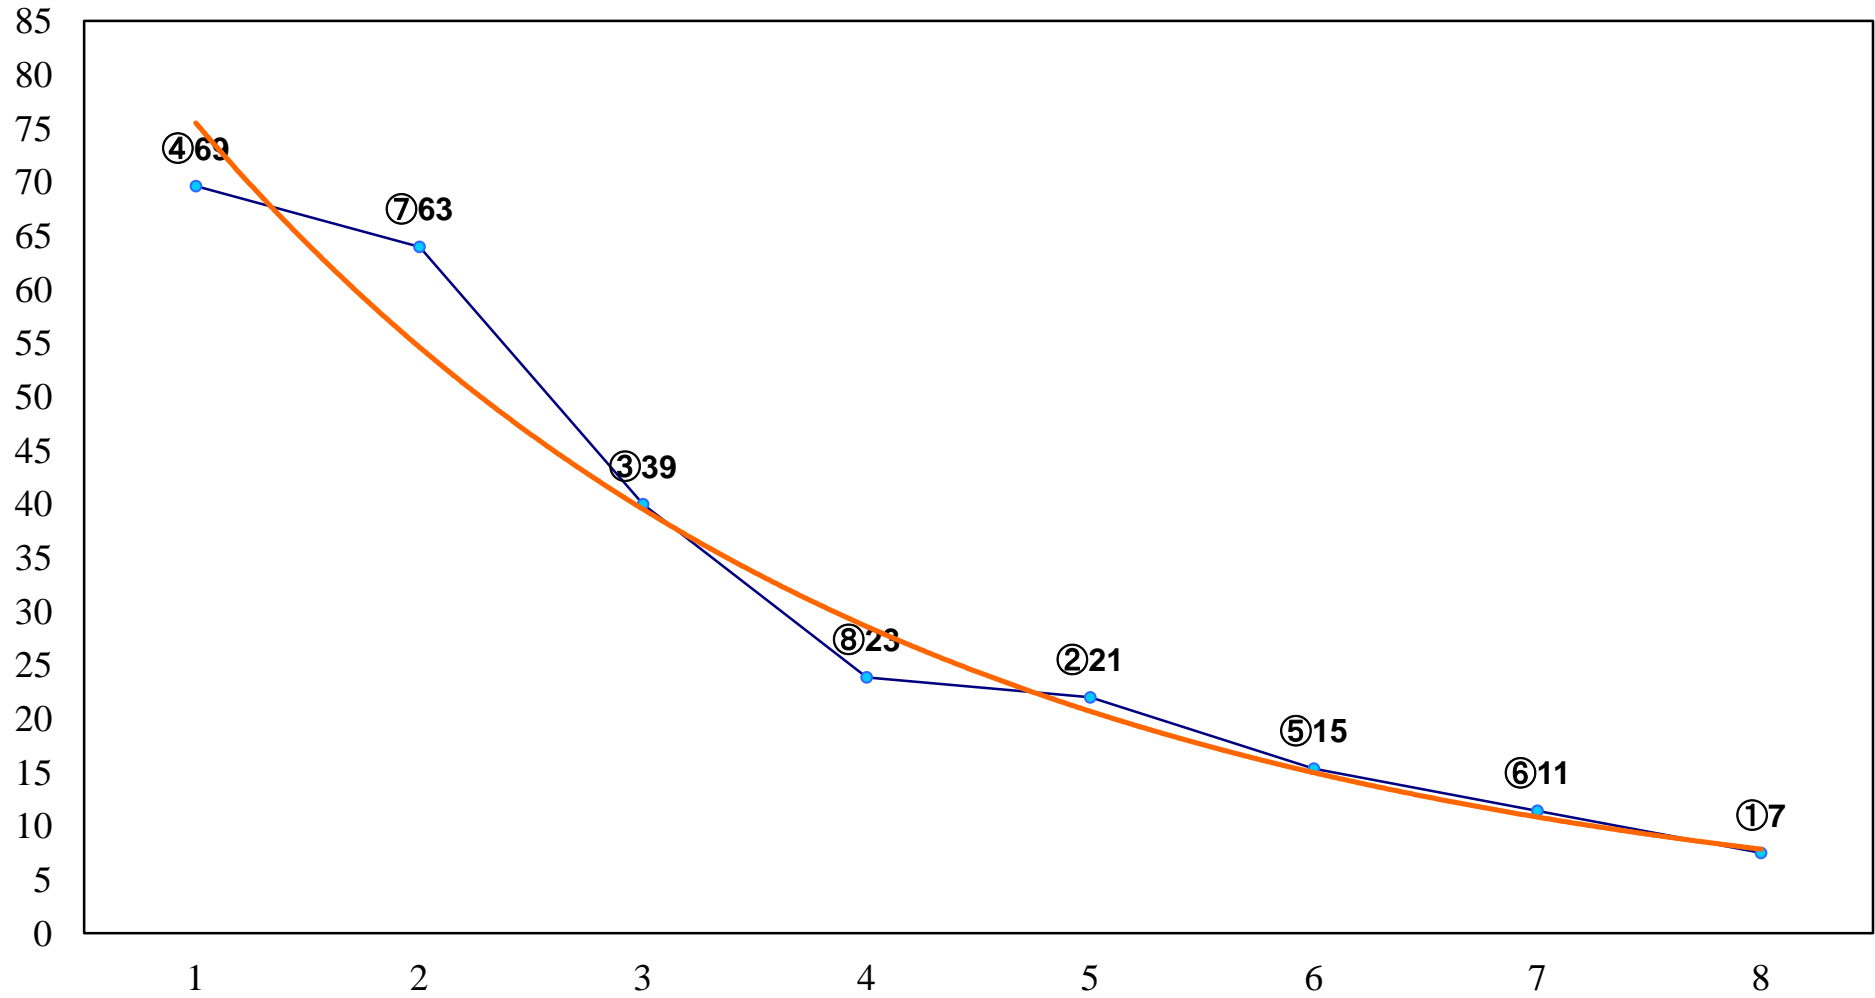

2016年10月06日(木) 川崎競馬 6R 18:00
J認 サウンドホース賞2歳1 左1600m