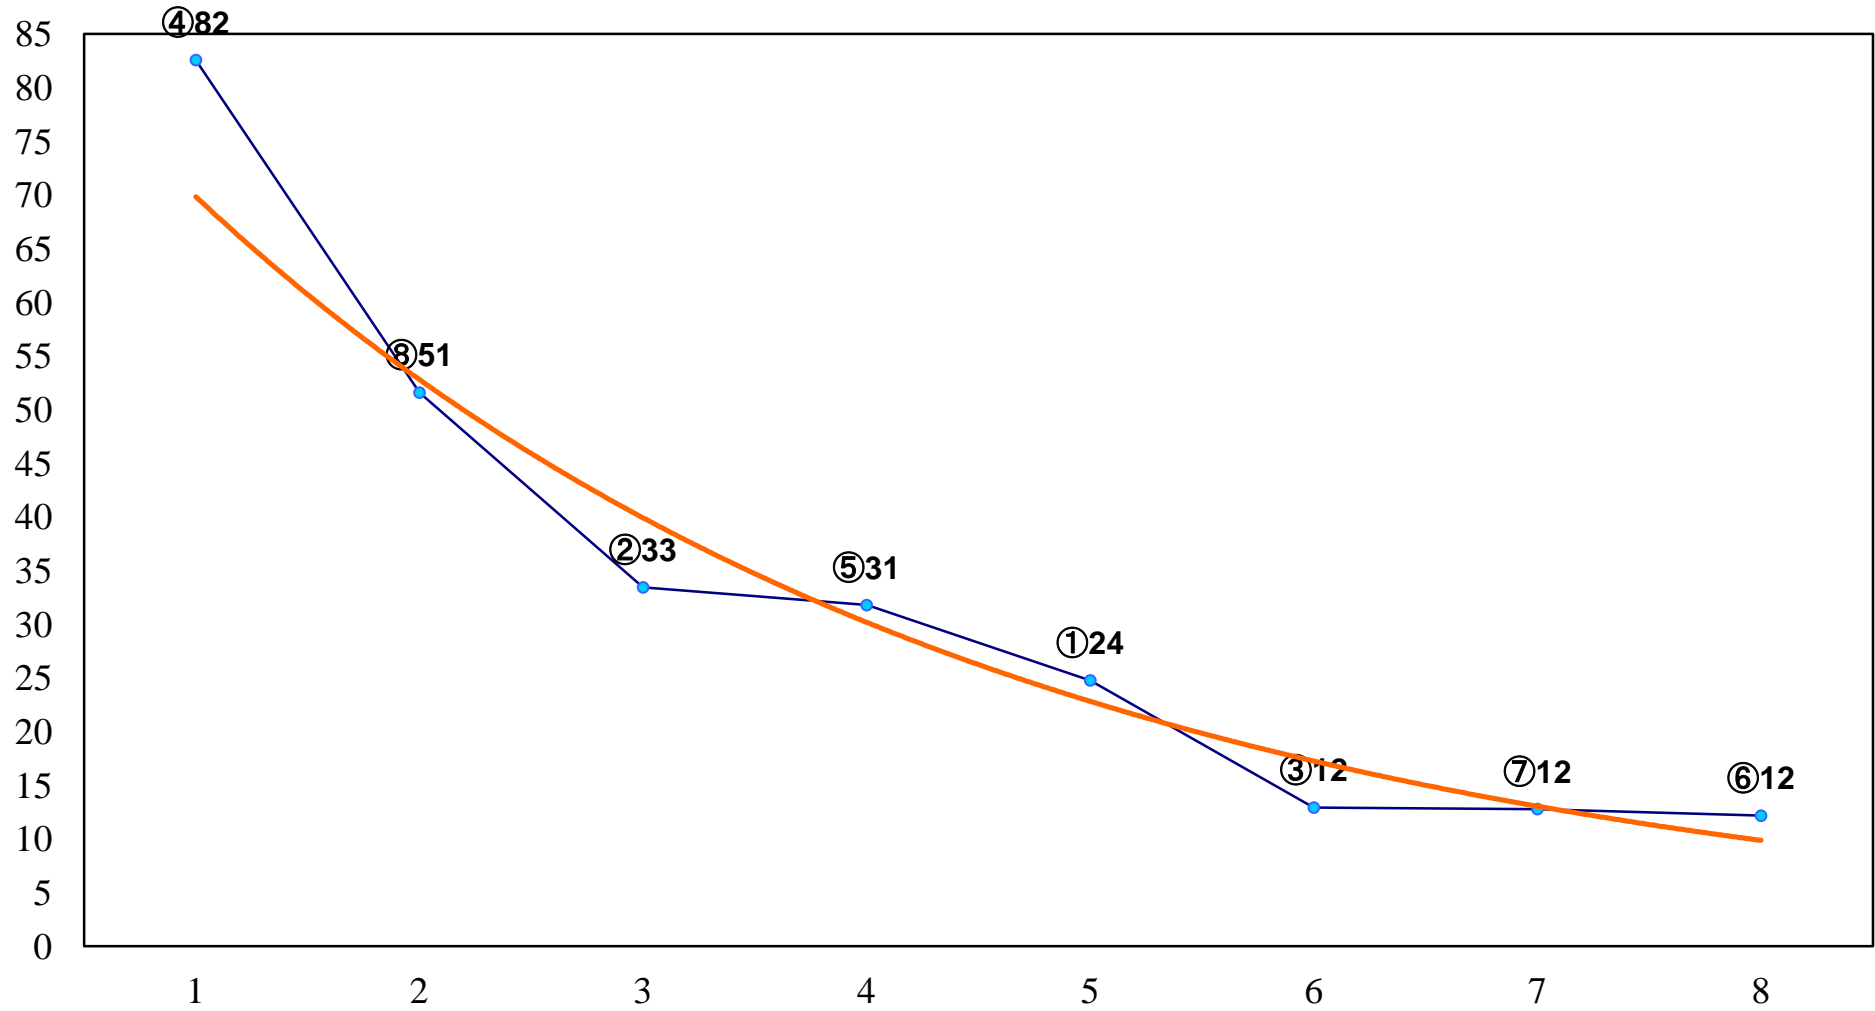

2016年10月06日(木) 川崎競馬 8R 19:05
ハリーアップ賞C1選定馬 左900m