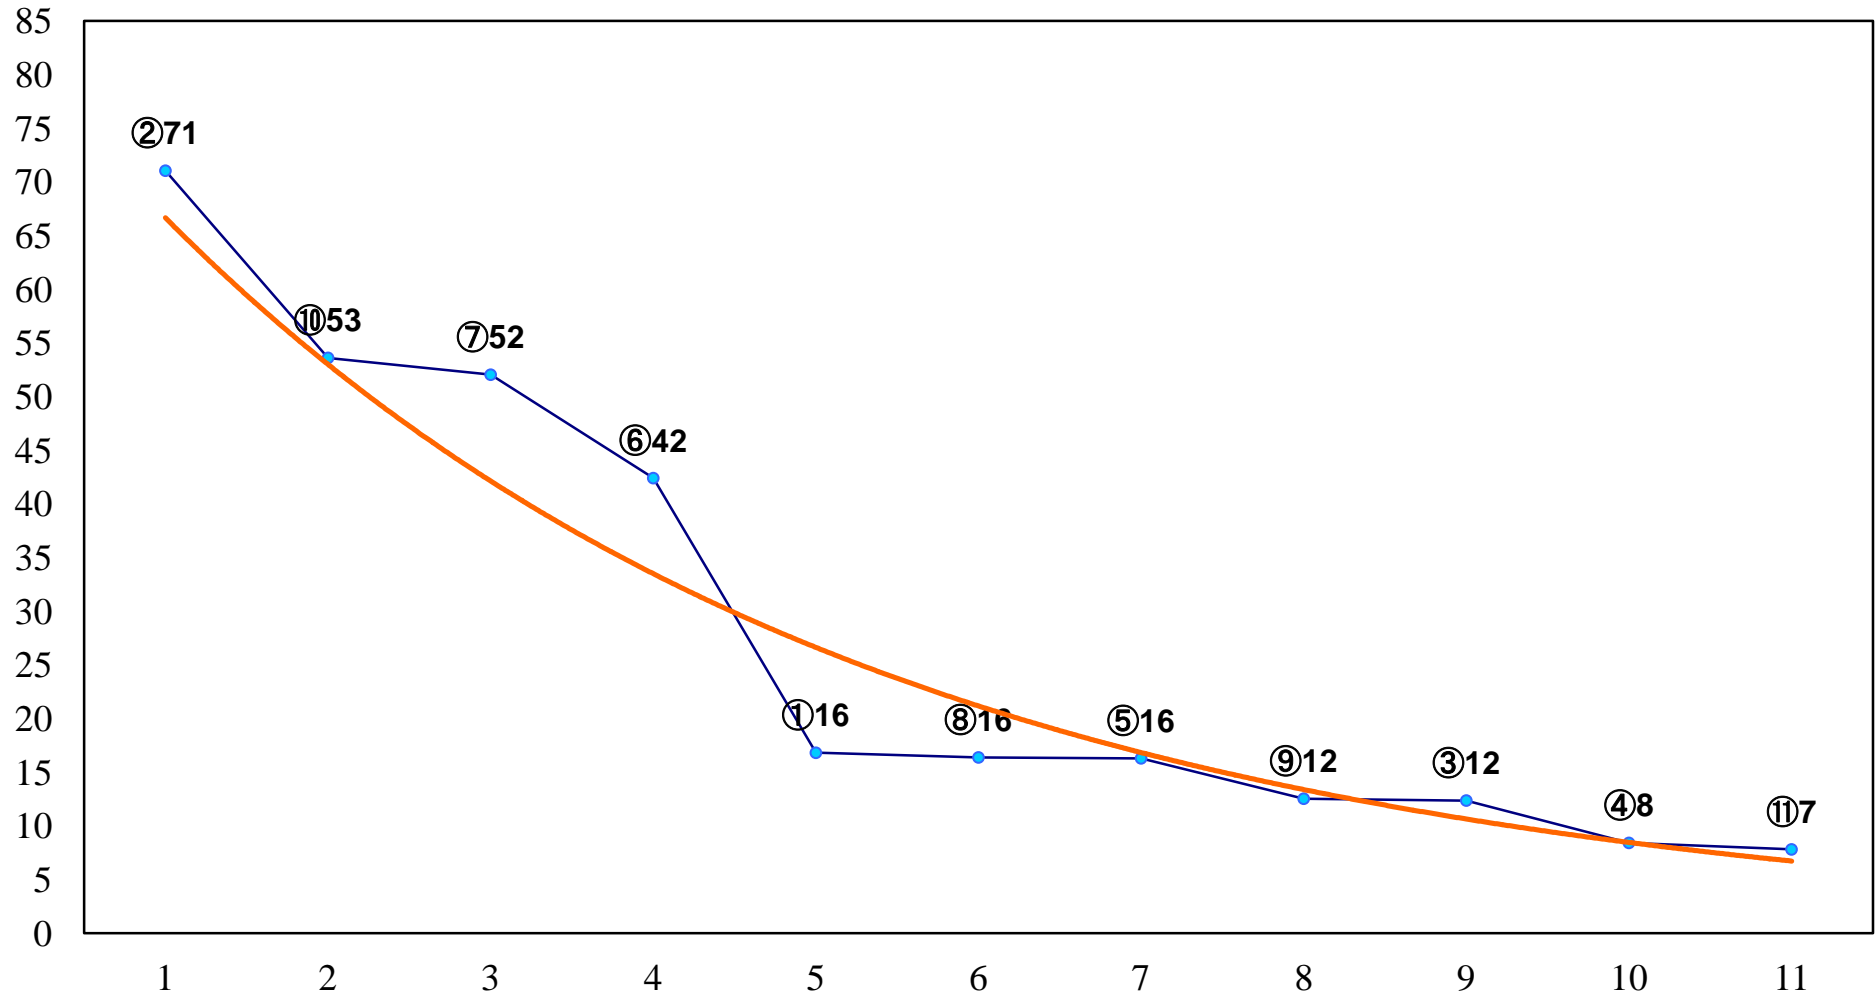

2016年10月12日(水) 大井競馬 6R 17:30
特選2歳選抜 右1600m