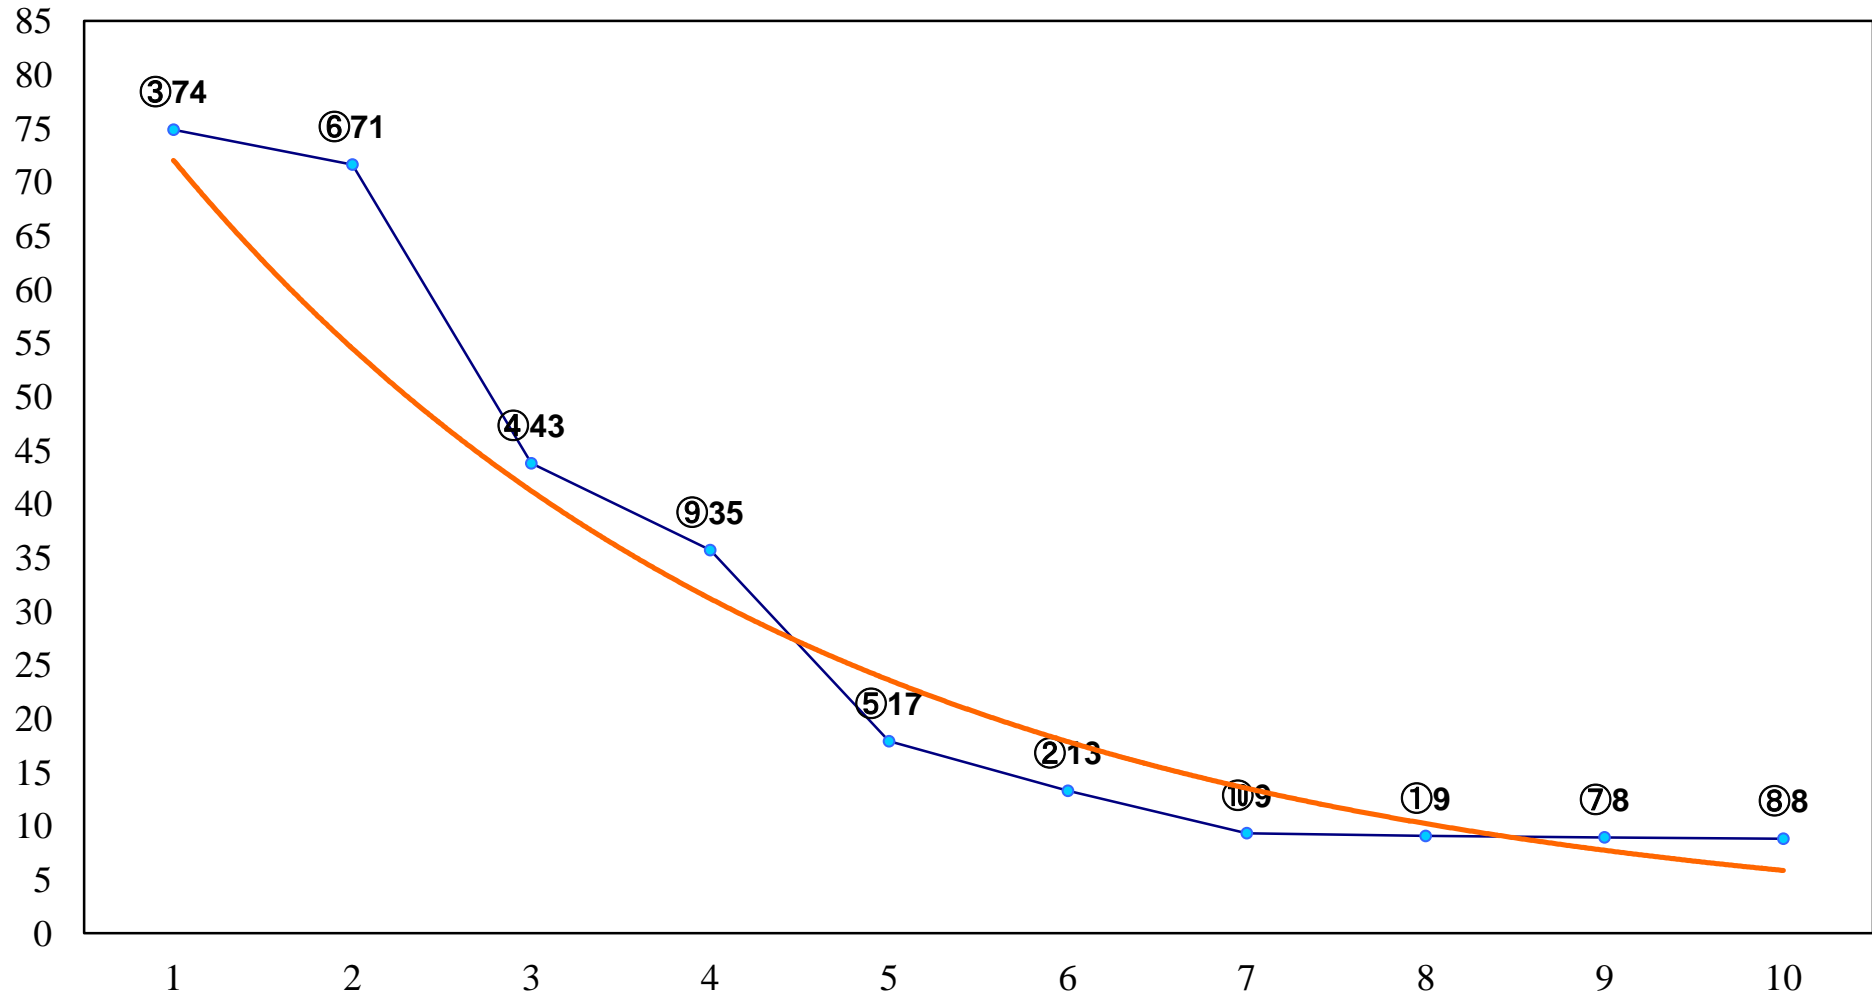

2016年10月12日(水) 大井競馬 11R 20:15
東京記念3上地方競馬選定馬重賞 右2400m