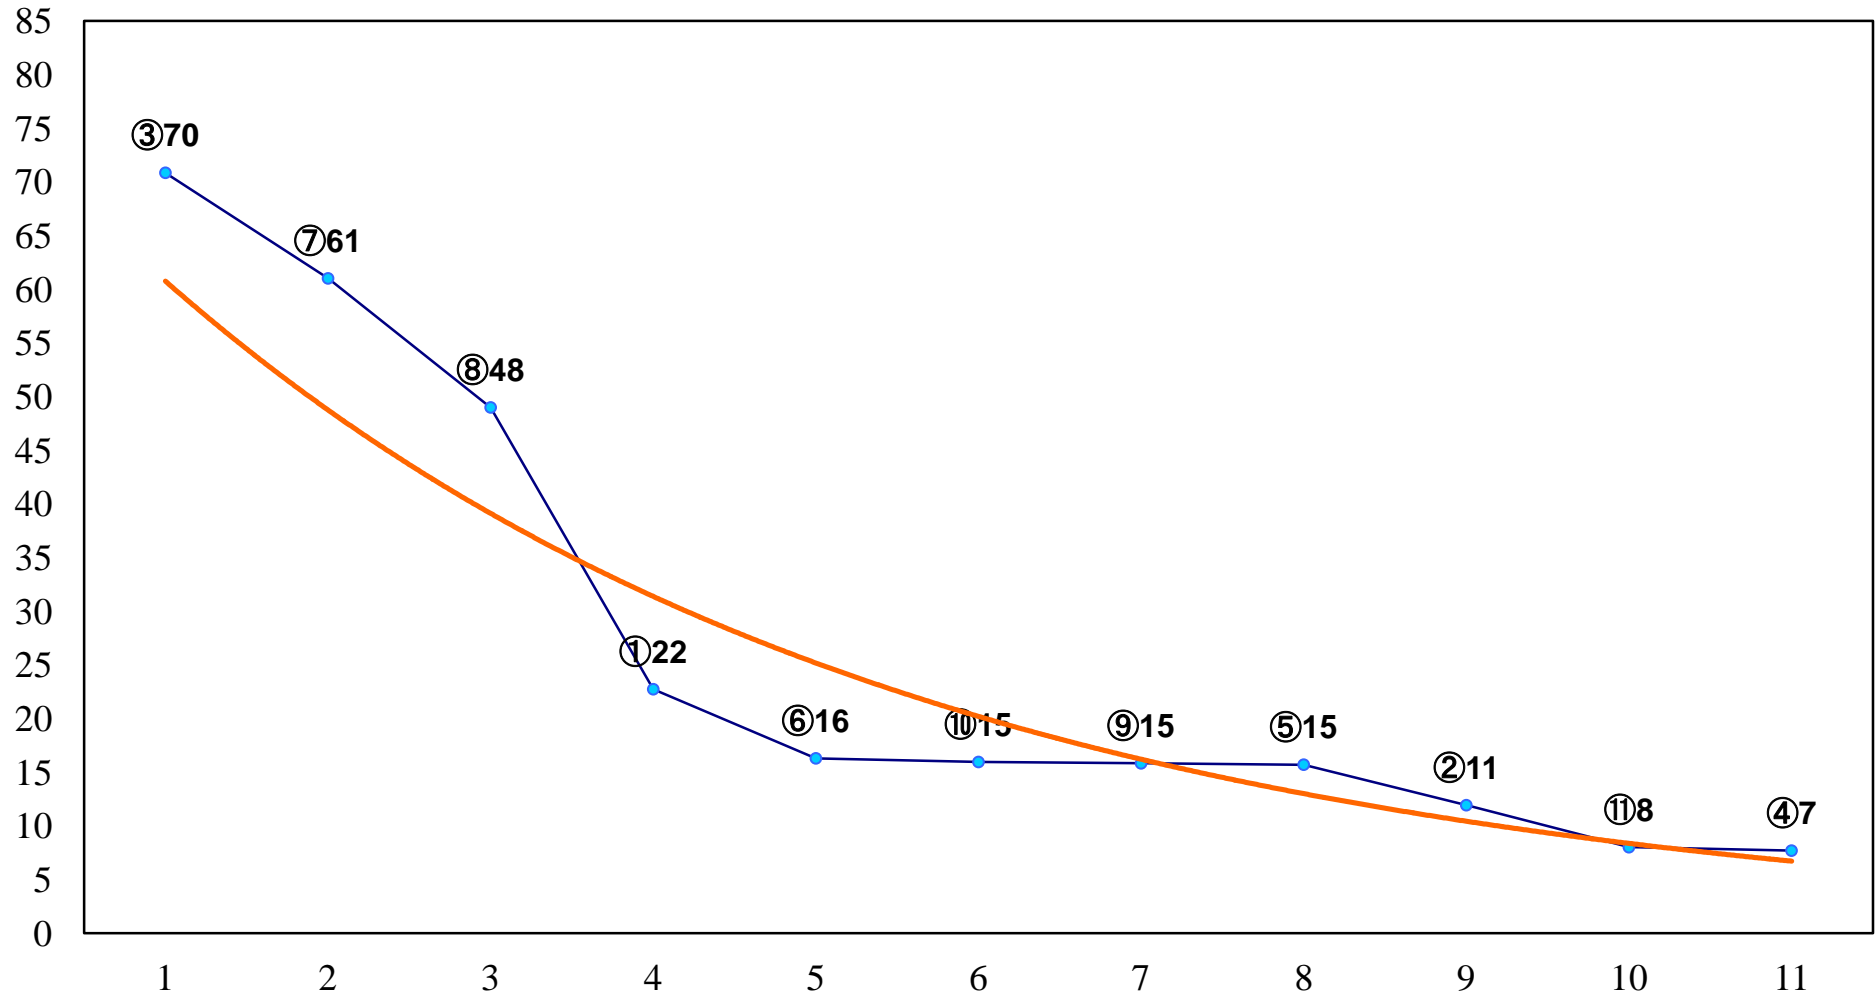

2016年10月12日(水) 大井競馬 1R 14:55
選抜牝馬2歳60万円以下 右1200m

2016年10月12日(水) 大井競馬 2R 15:25
3歳95万円以下 右1200m

2016年10月12日(水) 大井競馬 3R 15:55
3歳95万円以下 右1400m

2016年10月12日(水) 大井競馬 4R 16:25
C3五六 右1200m

2016年10月12日(水) 大井競馬 5R 17:00
C3五六 右1500m