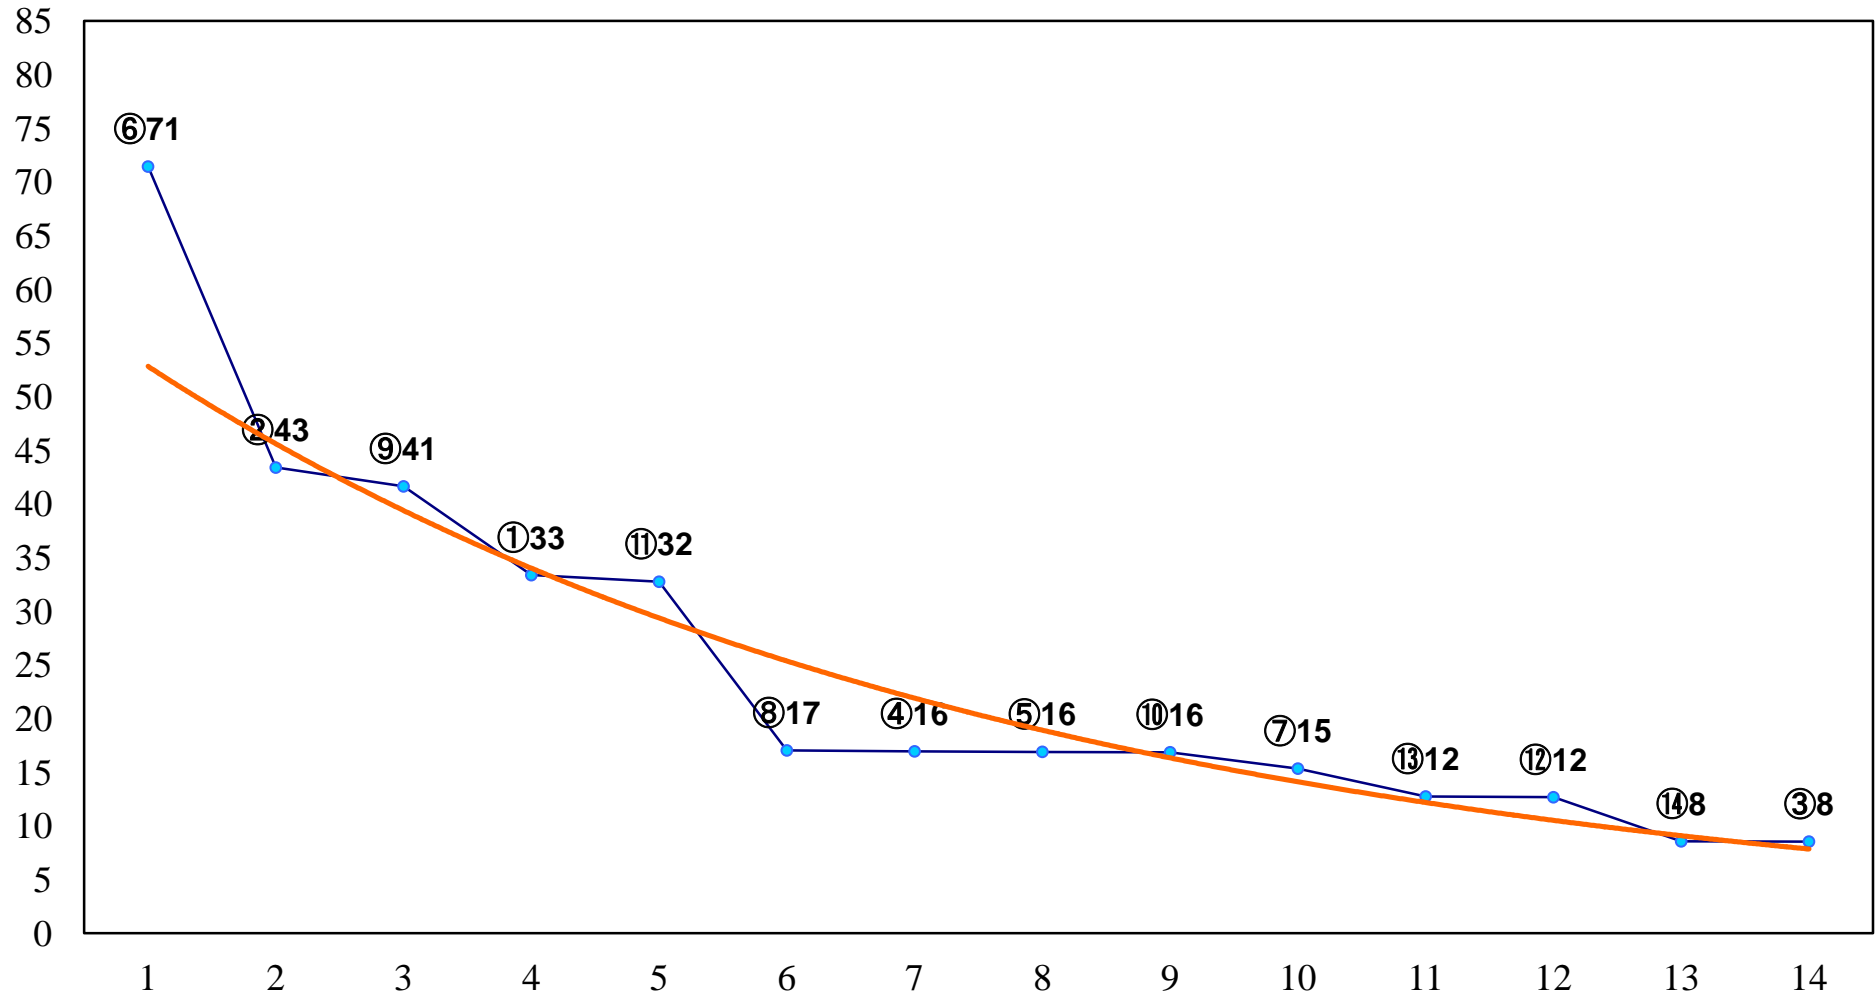

2016年10月12日(水) 大井競馬 1R 14:55
選抜牝馬2歳60万円以下 右1200m

2016年10月12日(水) 大井競馬 2R 15:25
3歳95万円以下 右1200m

2016年10月12日(水) 大井競馬 3R 15:55
3歳95万円以下 右1400m

2016年10月12日(水) 大井競馬 4R 16:25
C3五六 右1200m

2016年10月12日(水) 大井競馬 5R 17:00
C3五六 右1500m