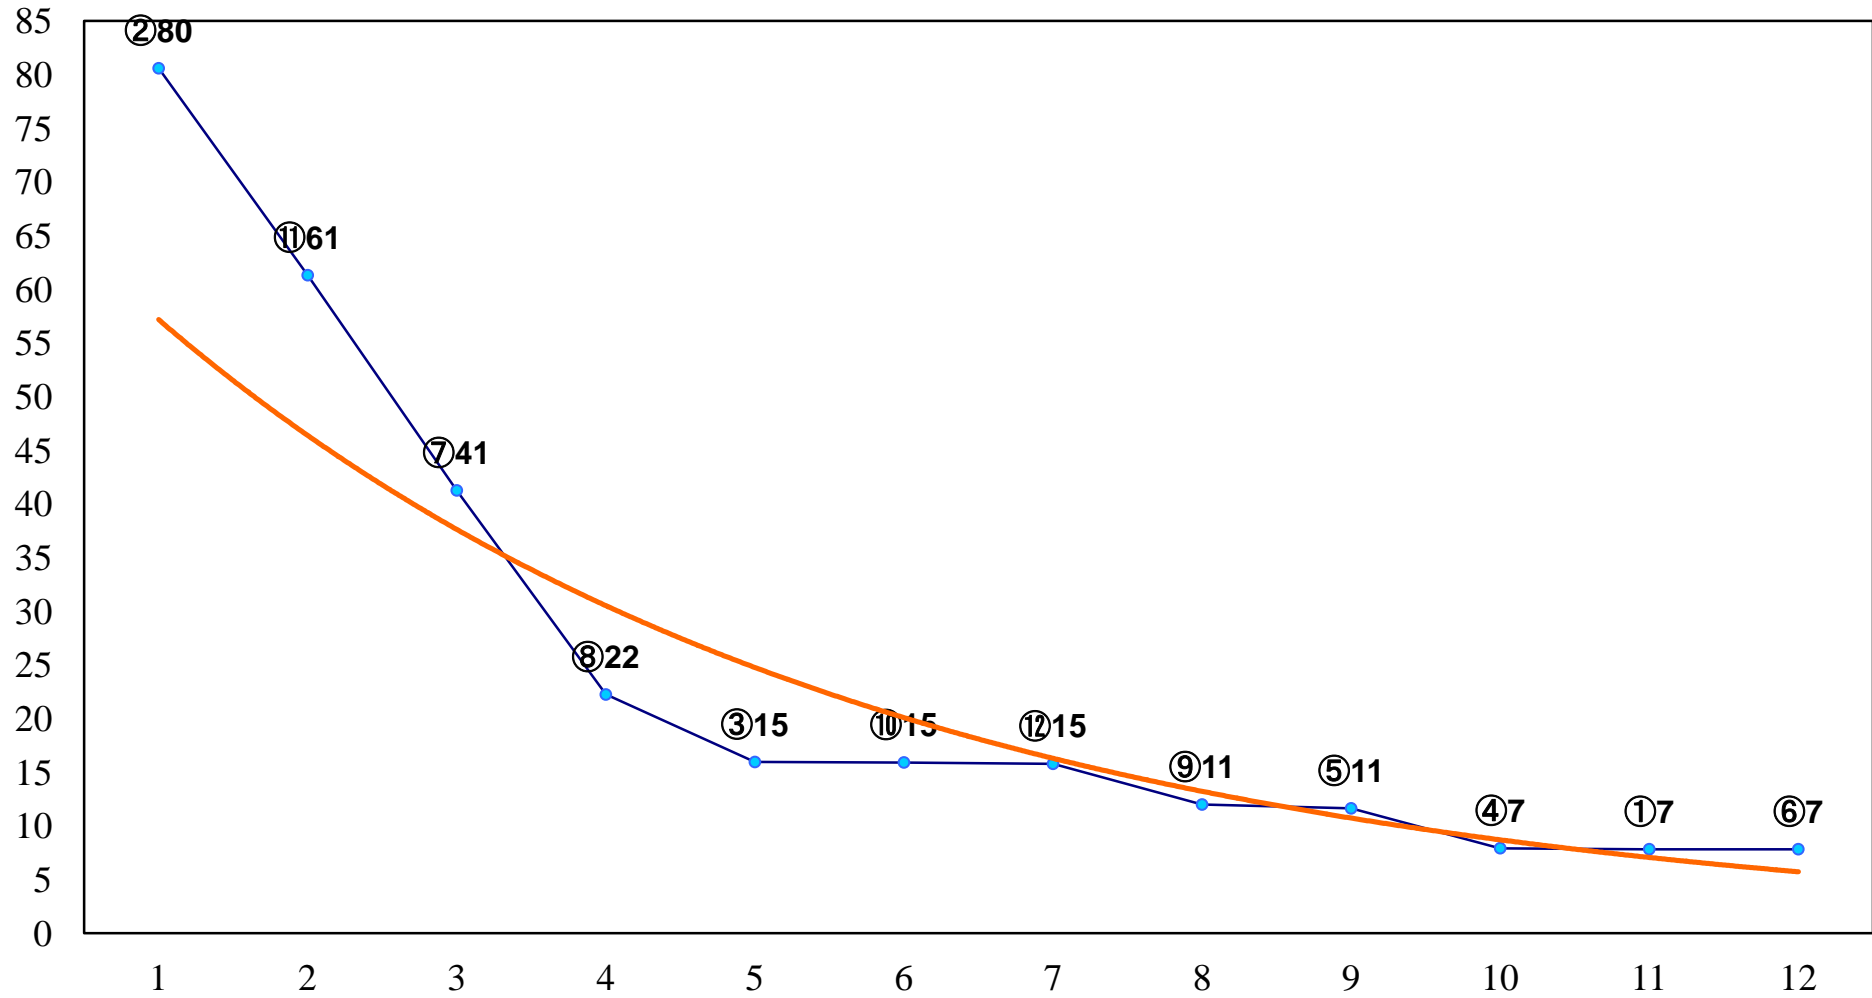

2016年10月12日(水) 大井競馬 1R 14:55
選抜牝馬2歳60万円以下 右1200m

2016年10月12日(水) 大井競馬 2R 15:25
3歳95万円以下 右1200m

2016年10月12日(水) 大井競馬 3R 15:55
3歳95万円以下 右1400m

2016年10月12日(水) 大井競馬 4R 16:25
C3五六 右1200m

2016年10月12日(水) 大井競馬 5R 17:00
C3五六 右1500m