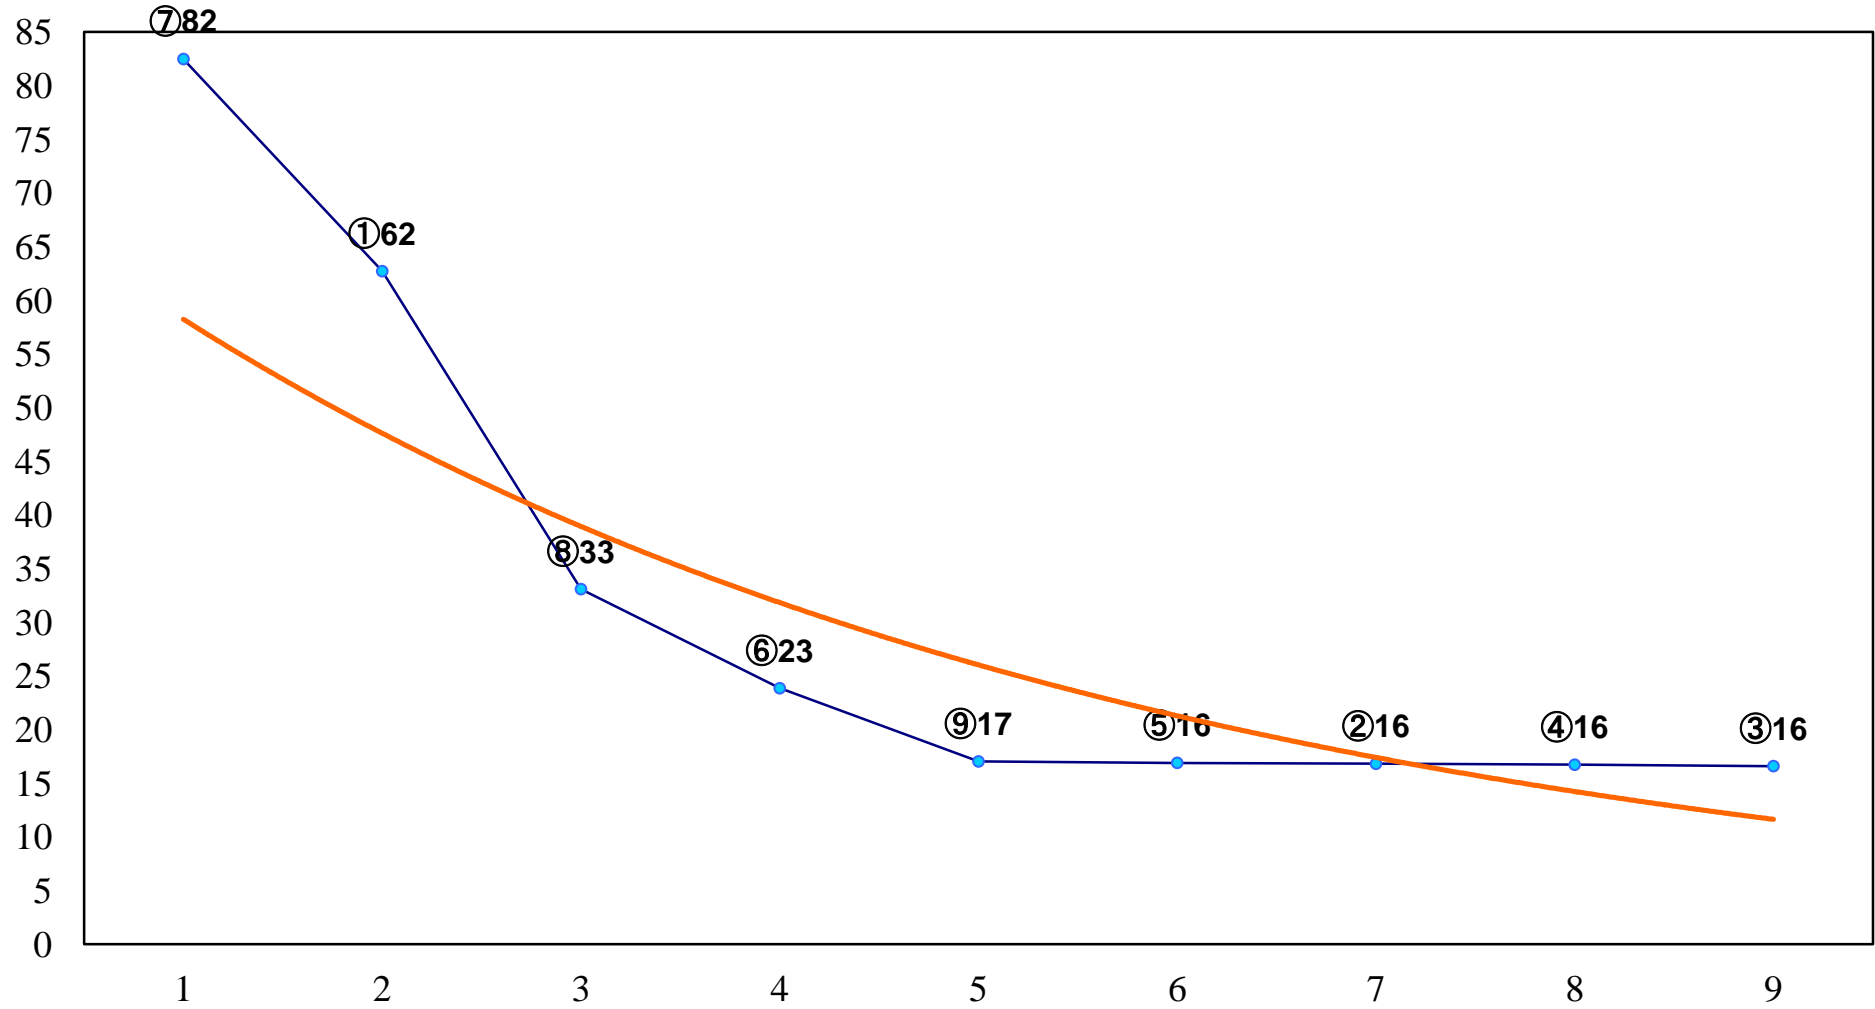

2016年10月12日(水) 大井競馬 1R 14:55
選抜牝馬2歳60万円以下 右1200m

2016年10月12日(水) 大井競馬 2R 15:25
3歳95万円以下 右1200m

2016年10月12日(水) 大井競馬 3R 15:55
3歳95万円以下 右1400m

2016年10月12日(水) 大井競馬 4R 16:25
C3五六 右1200m

2016年10月12日(水) 大井競馬 5R 17:00
C3五六 右1500m