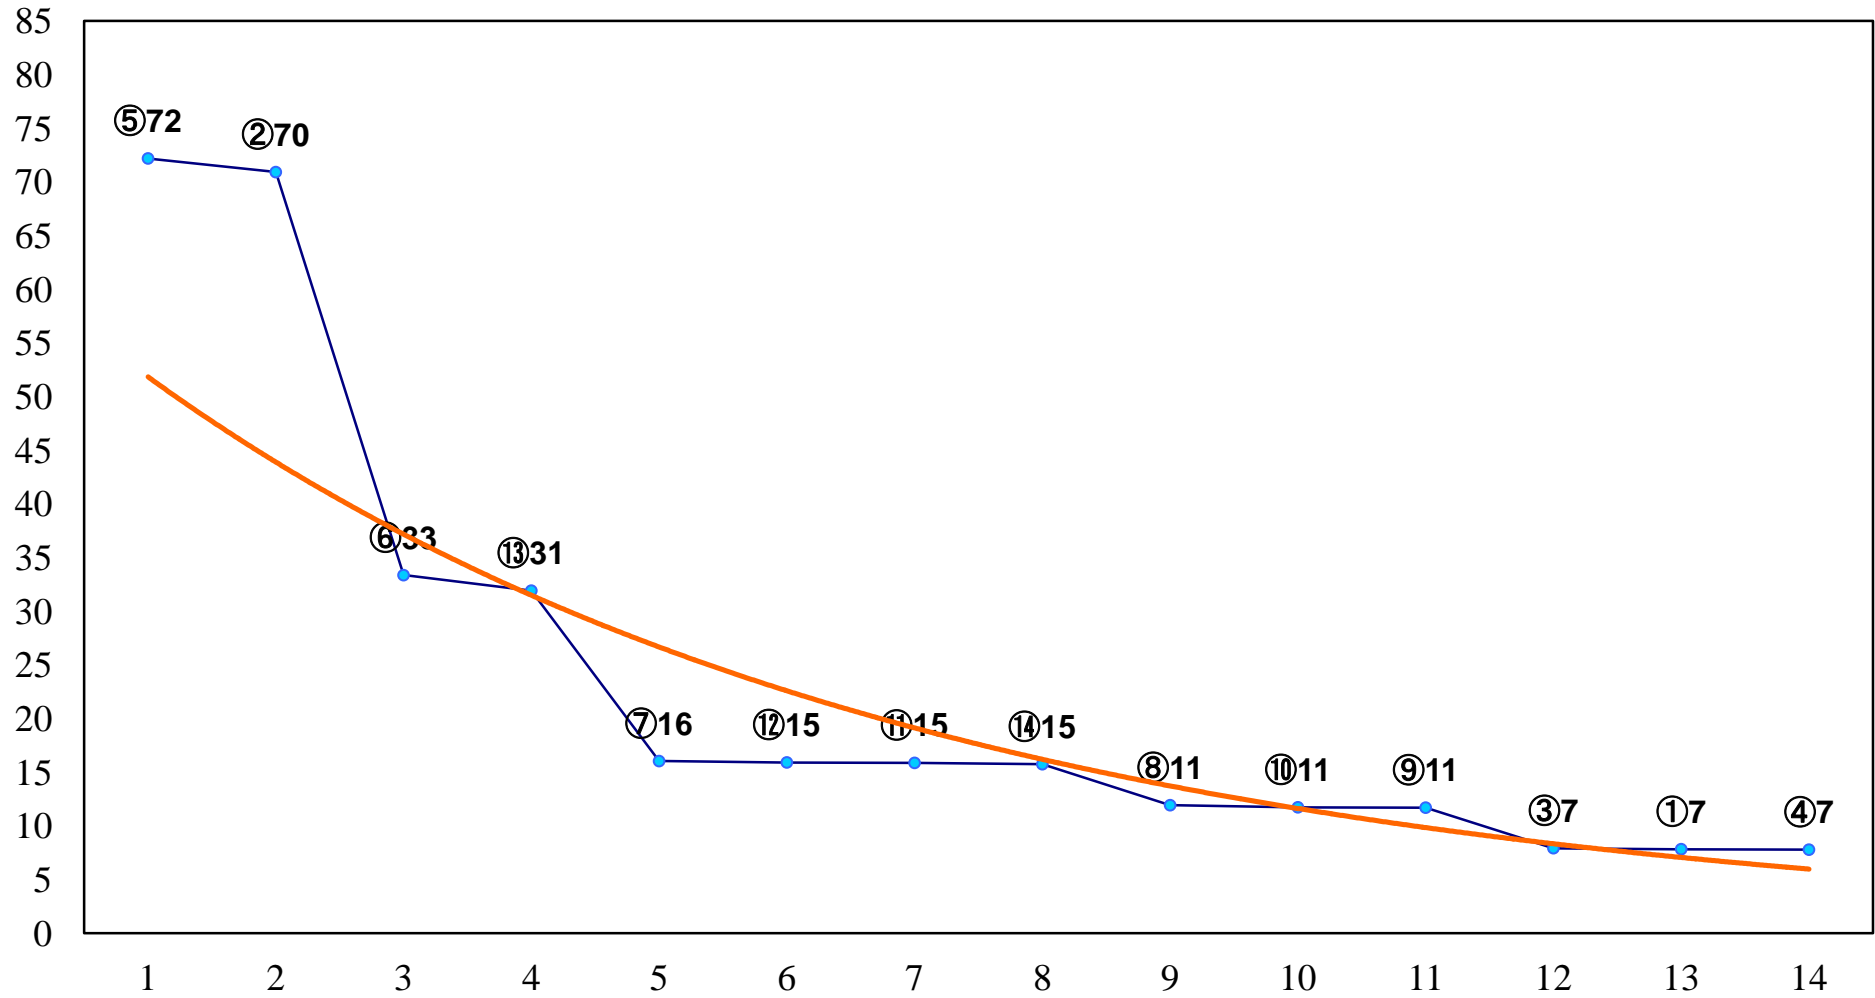

2016年10月12日(水) 大井競馬 1R 14:55
選抜牝馬2歳60万円以下 右1200m

2016年10月12日(水) 大井競馬 2R 15:25
3歳95万円以下 右1200m

2016年10月12日(水) 大井競馬 3R 15:55
3歳95万円以下 右1400m

2016年10月12日(水) 大井競馬 4R 16:25
C3五六 右1200m

2016年10月12日(水) 大井競馬 5R 17:00
C3五六 右1500m