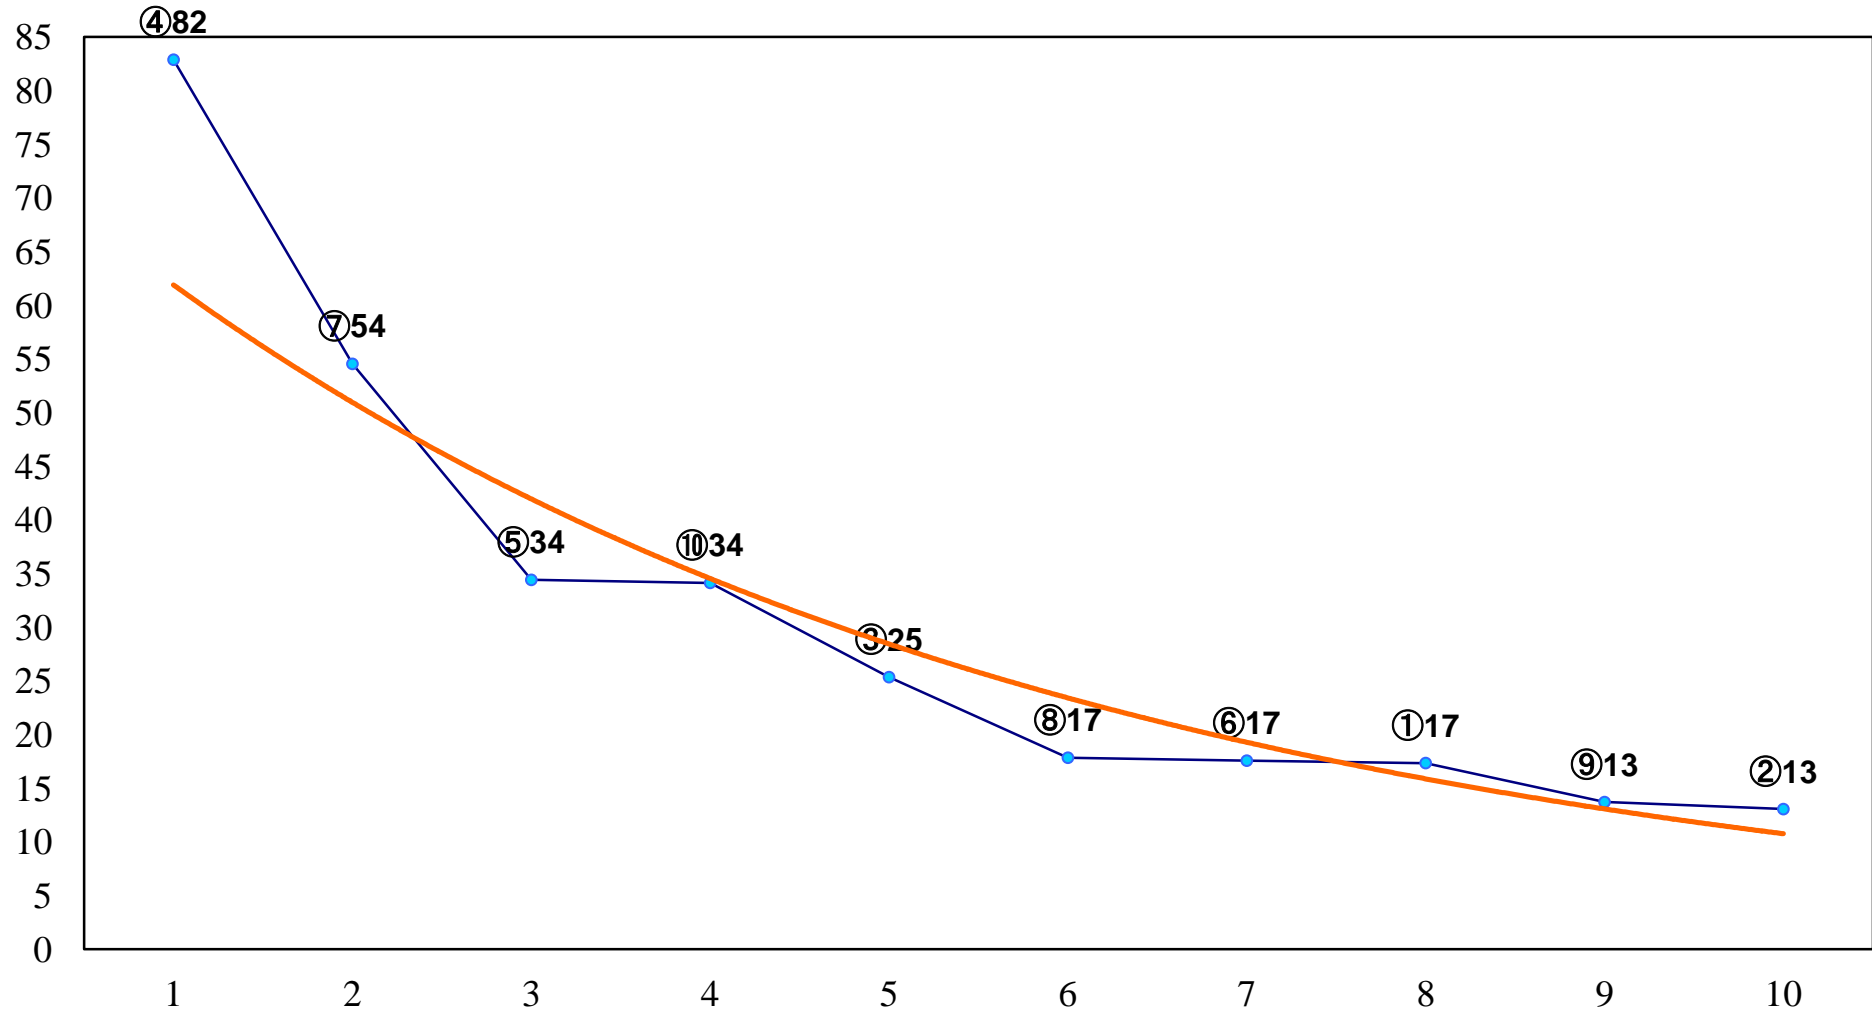

2016年10月12日(水) 大井競馬 11R 20:15
東京記念3上地方競馬選定馬重賞 右2400m

2016年10月12日(水) 大井競馬 12R 20:50
C2九十一 右1600m