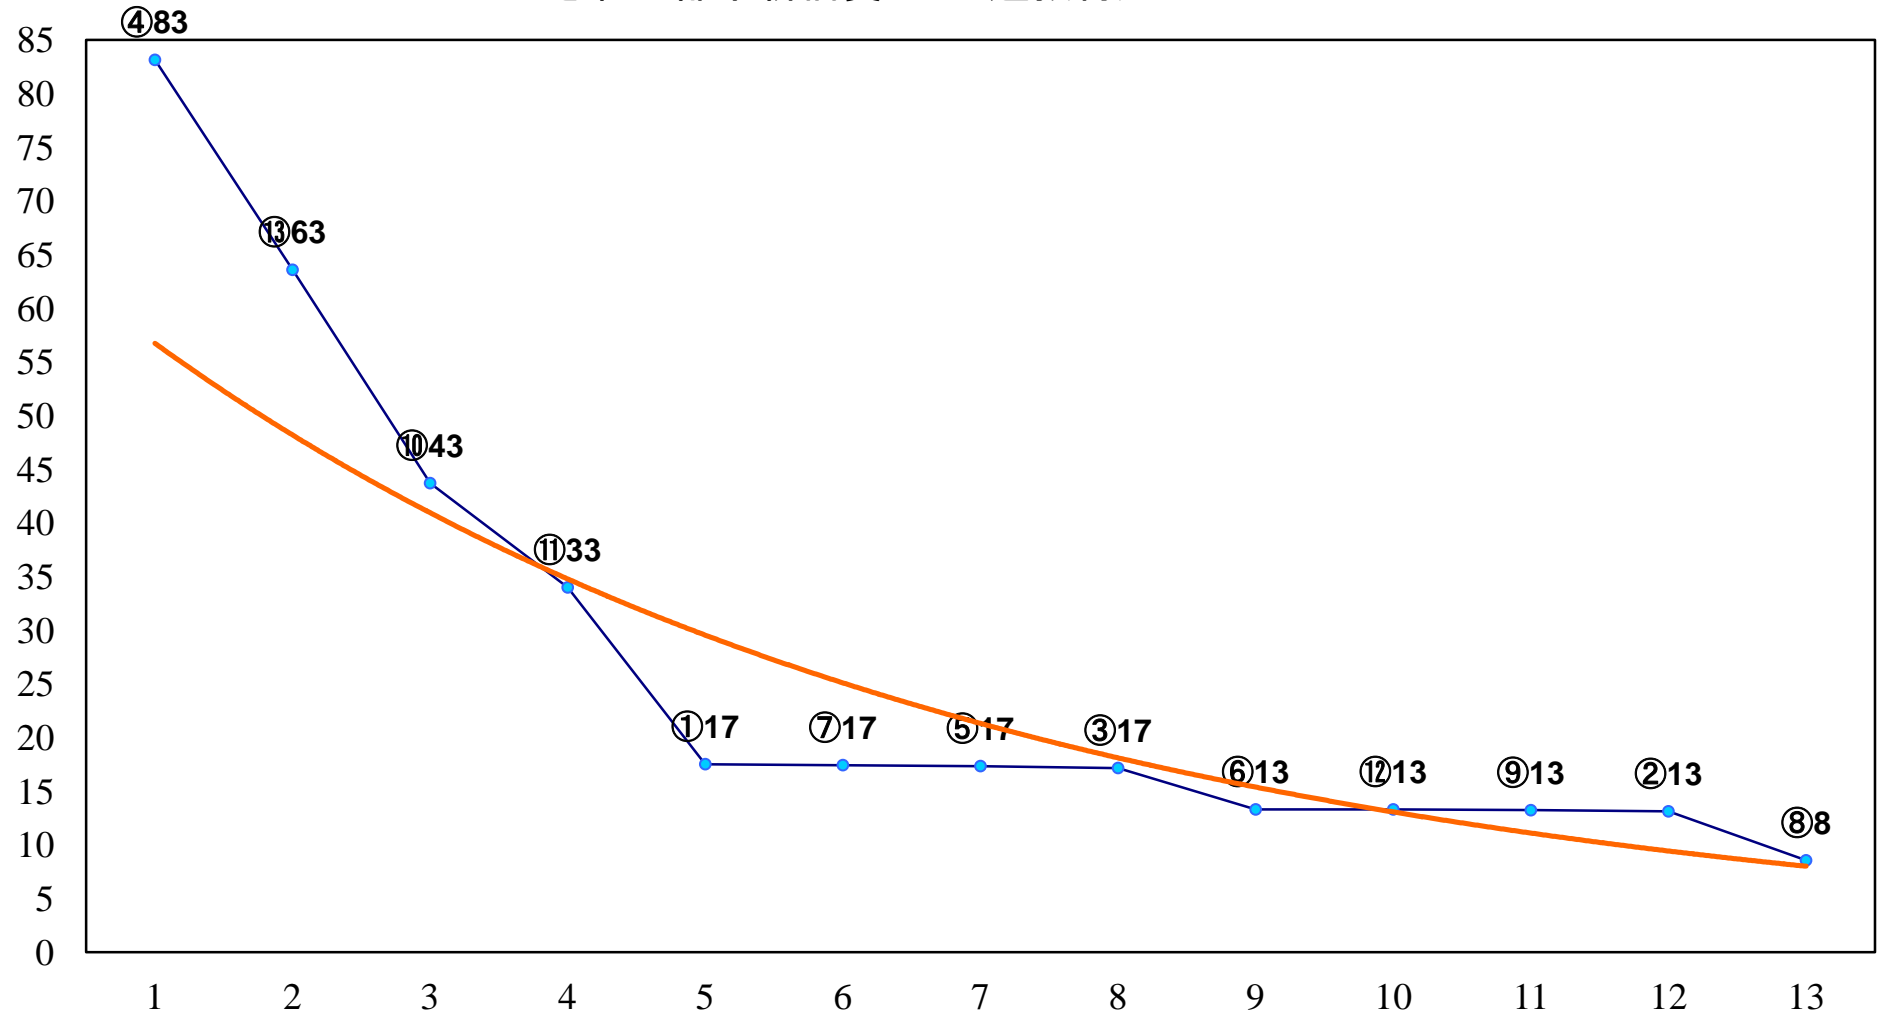

2016年10月12日(水) 大井競馬 6R 17:30
特選2歳選抜 右1600m

2016年10月12日(水) 大井競馬 7R 18:00
新宿つつじ賞C2九 十 十一 右1200m

2016年10月12日(水) 大井競馬 8R 18:30
浅草橋マロニエ賞C2九 十 十一 右1400m

2016年10月12日(水) 大井競馬 9R 19:05
にぎわい都市新宿賞C1三選抜特別 右1200m

2016年10月12日(水) 大井競馬 10R 19:40
世界遺産登録記念たいとう特別B3三選抜 右1800m