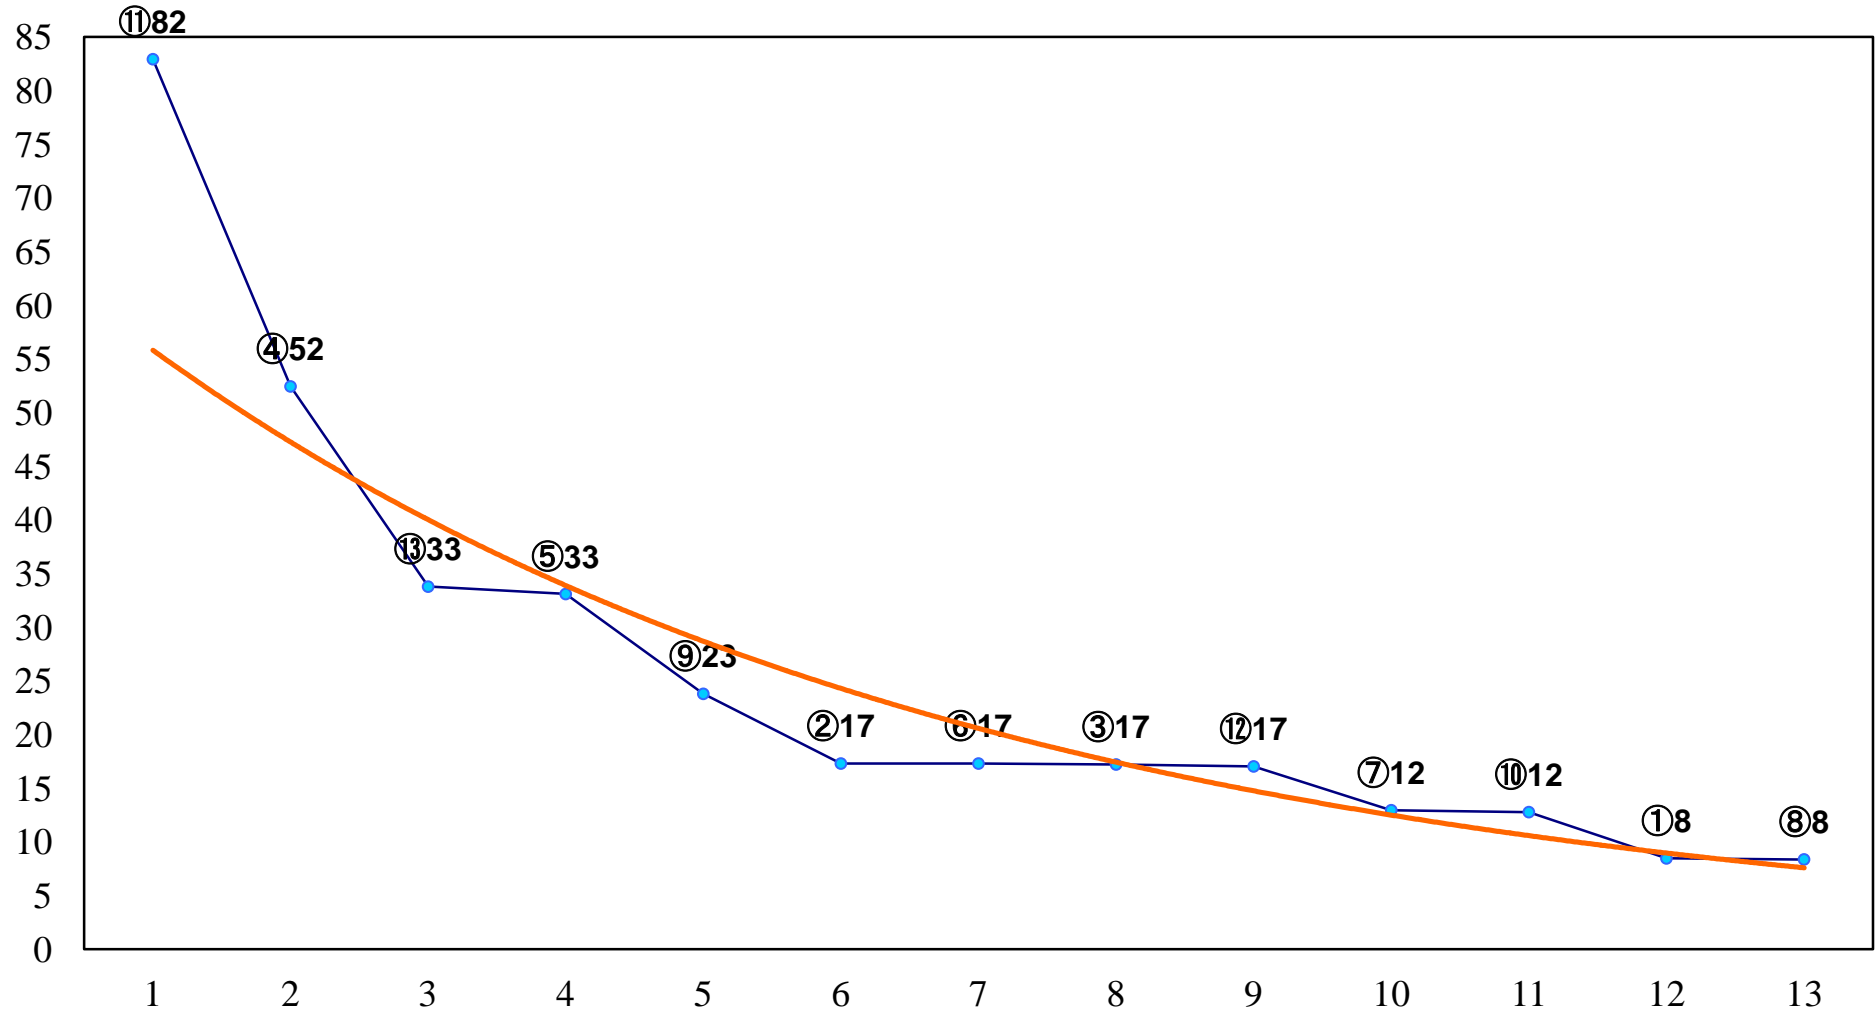

2016年10月12日(水) 大井競馬 7R 18:00
新宿つつじ賞C2九 十 十一 右1200m