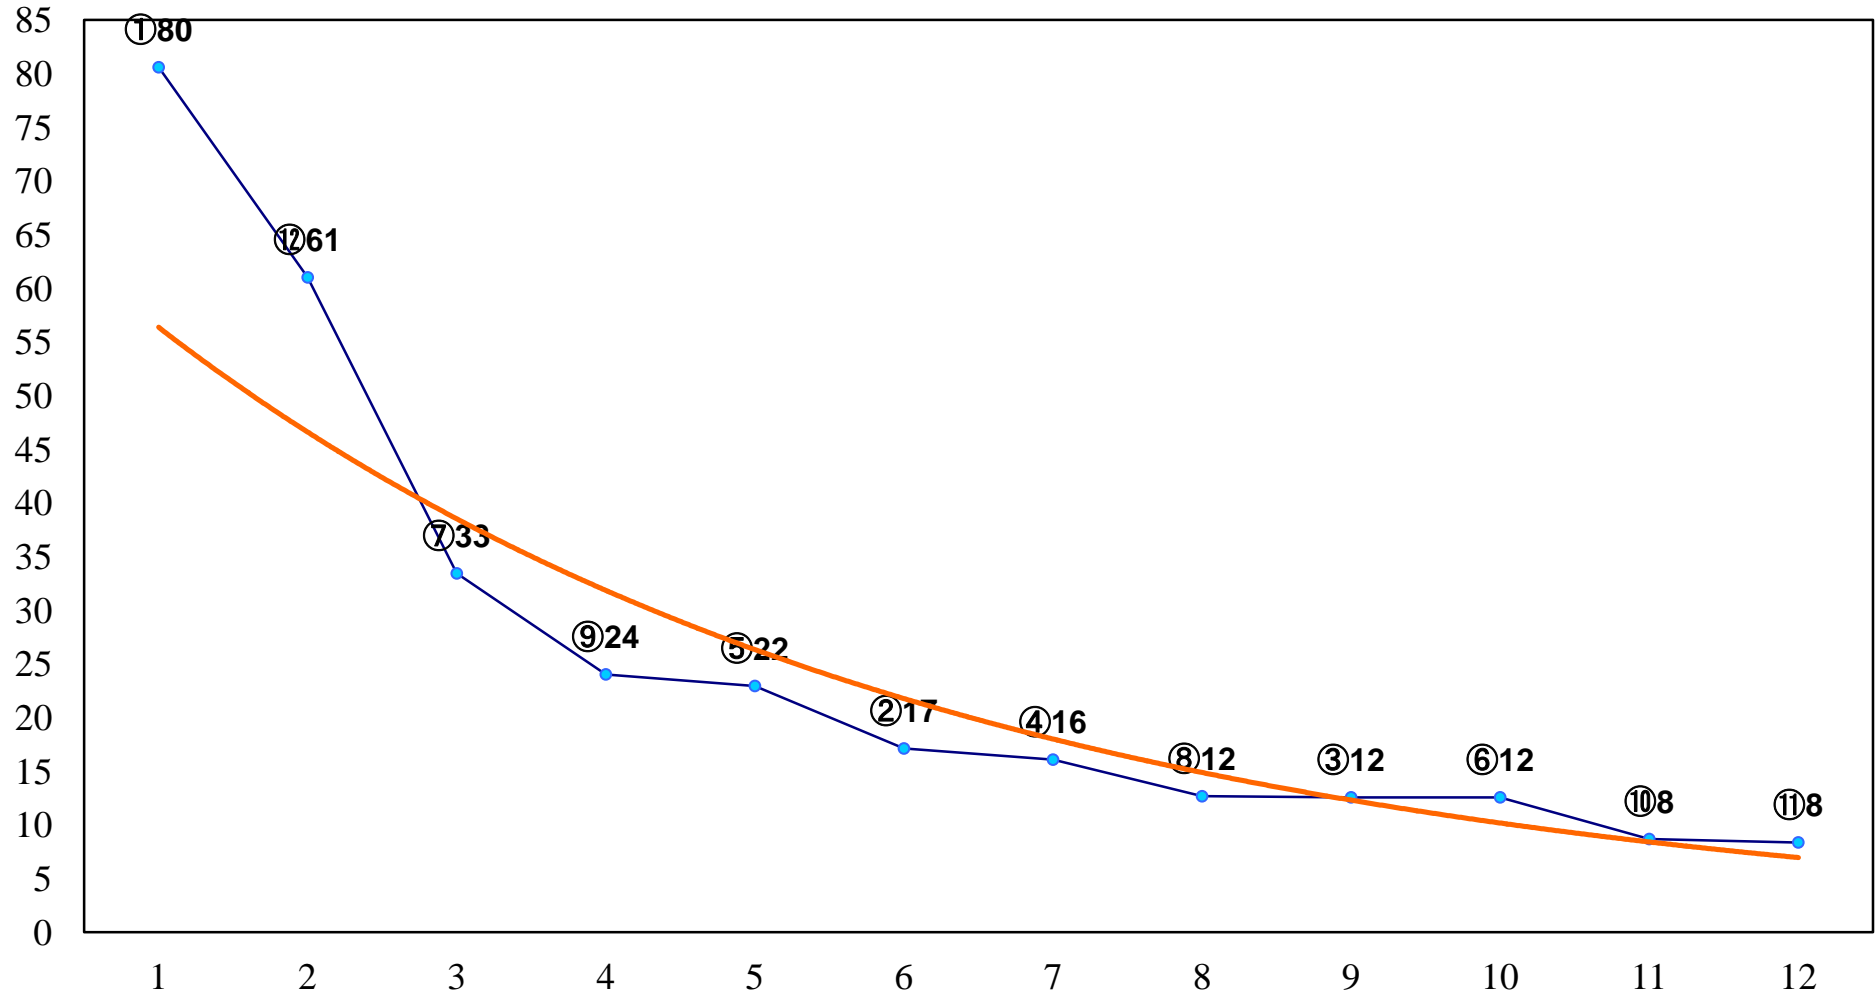

2016年10月12日(水) 大井競馬 8R 18:30
浅草橋マロニエ賞C2九 十 十一 右1400m