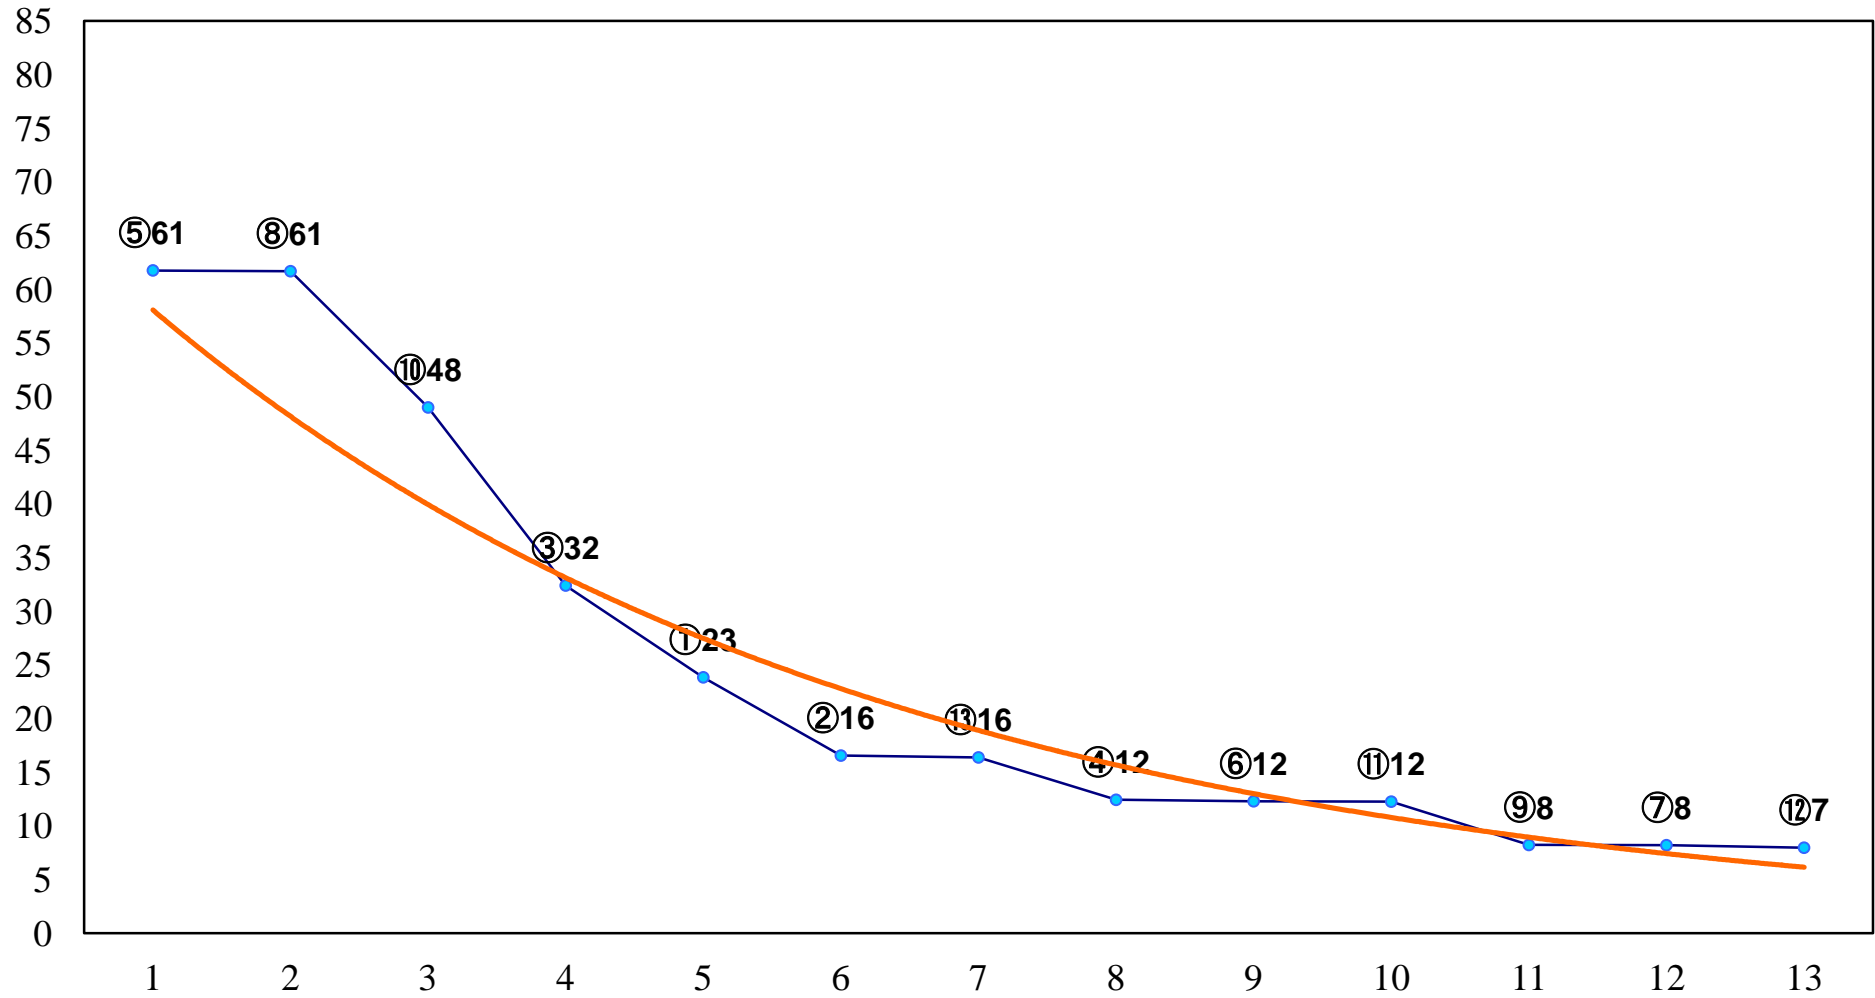

2016年10月13日(木) 大井競馬 1R 14:55
2歳125万円以下 右1200m

2016年10月13日(木) 大井競馬 2R 15:25
2歳125万円以下 右1400m

2016年10月13日(木) 大井競馬 3R 15:55
3歳140万円以下 右1200m

2016年10月13日(木) 大井競馬 4R 16:25
3歳140万円以下 右1500m

2016年10月13日(木) 大井競馬 5R 17:00
C3三 四 右1200m