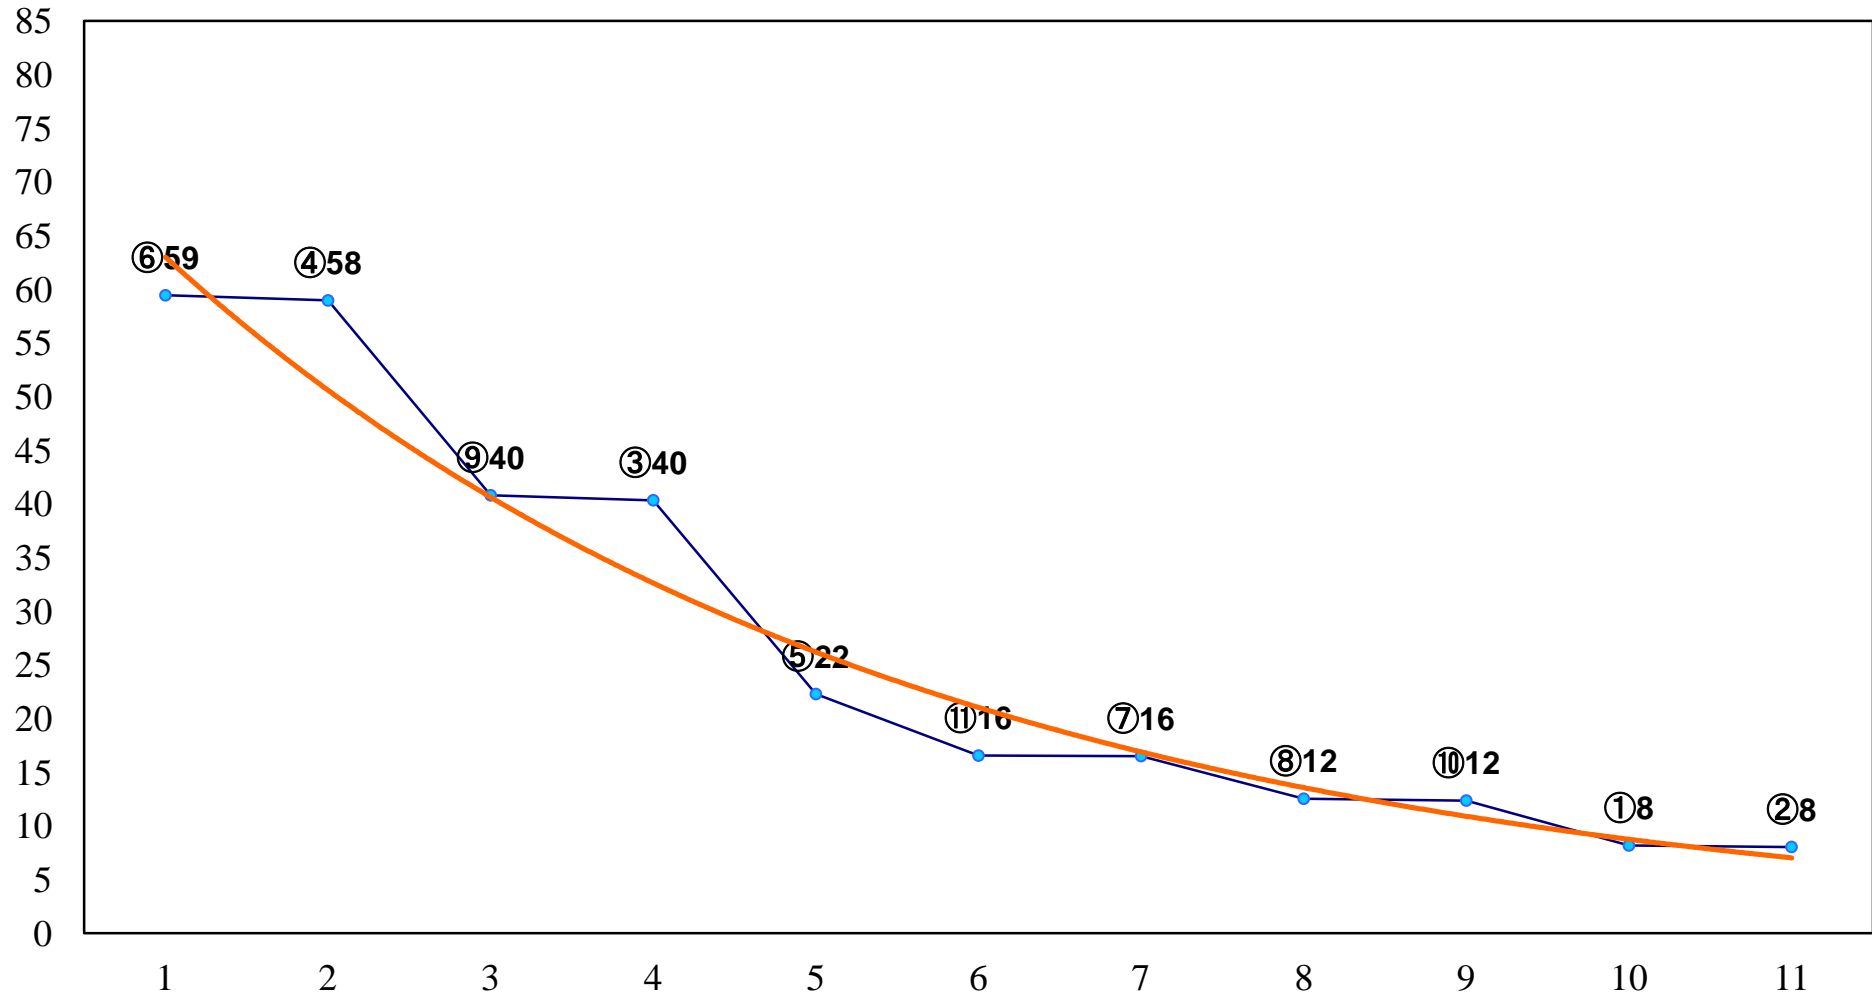

2016年10月13日(木) 大井競馬 1R 14:55
2歳125万円以下 右1200m

2016年10月13日(木) 大井競馬 2R 15:25
2歳125万円以下 右1400m

2016年10月13日(木) 大井競馬 3R 15:55
3歳140万円以下 右1200m

2016年10月13日(木) 大井競馬 4R 16:25
3歳140万円以下 右1500m

2016年10月13日(木) 大井競馬 5R 17:00
C3三 四 右1200m