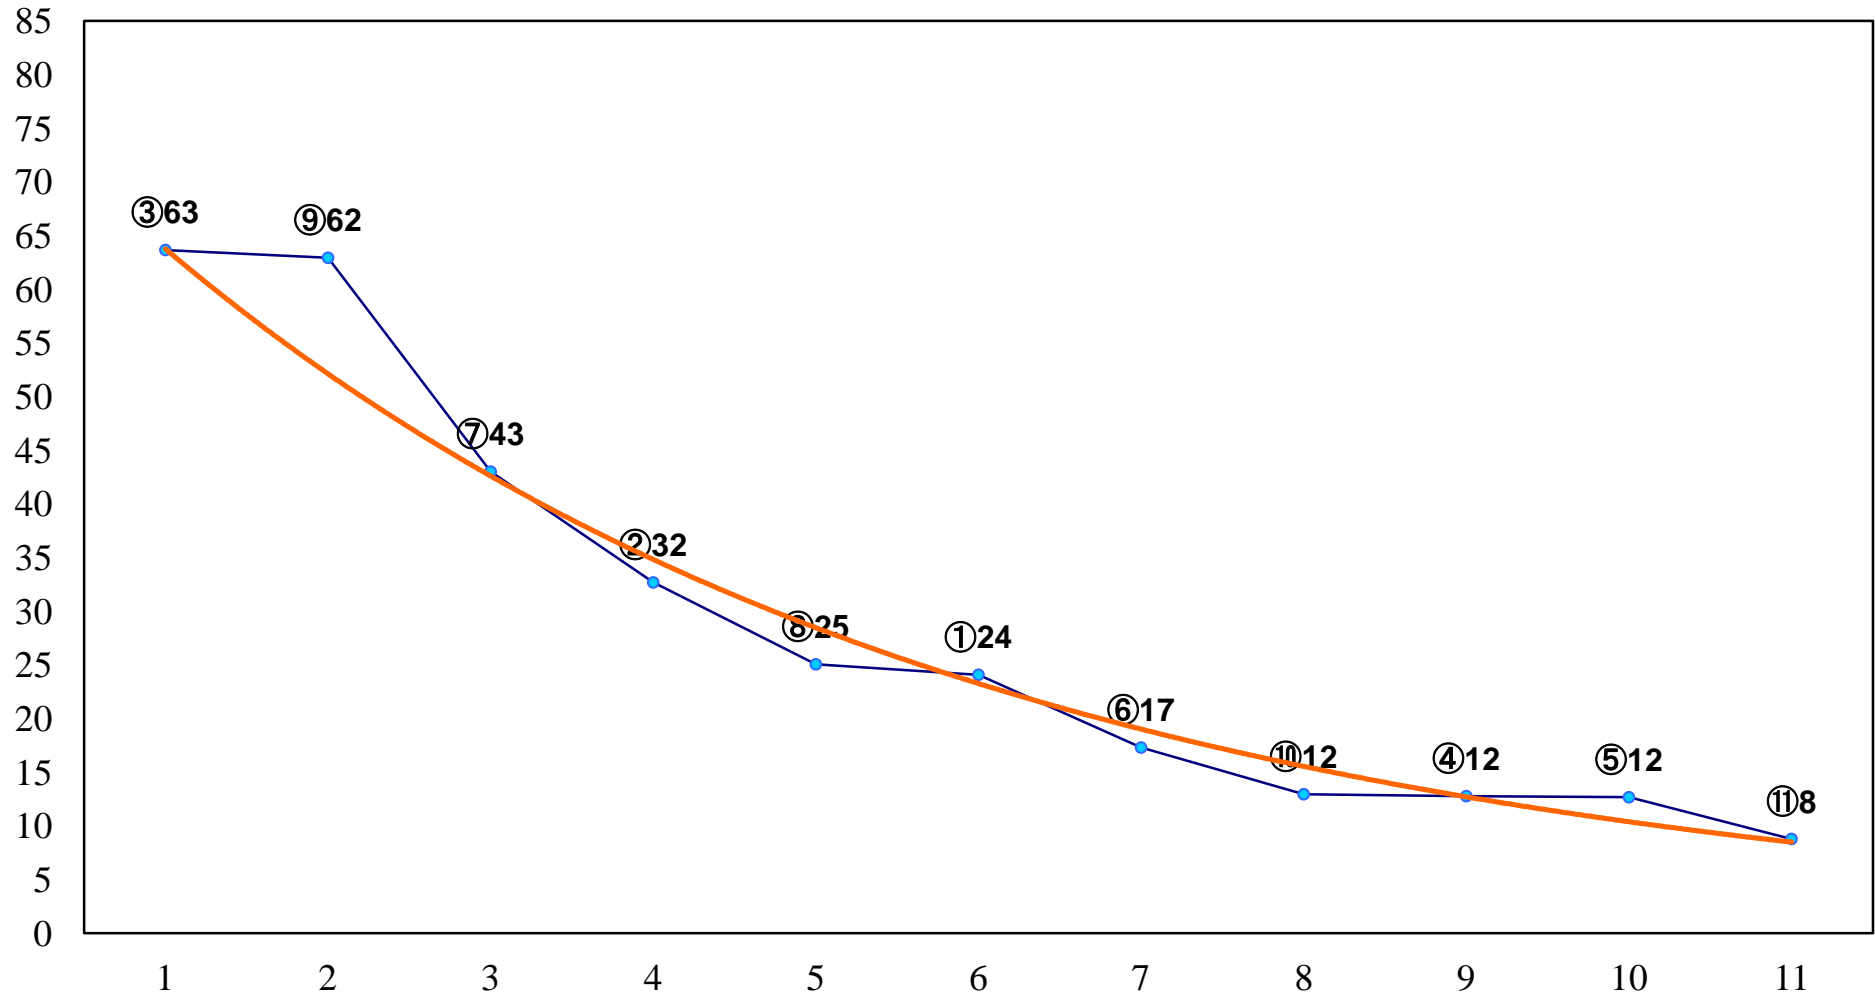

2016年10月13日(木) 大井競馬 11R 20:15
あいりっすん賞B2ニB3一選抜特別 右1600m

2016年10月13日(木) 大井競馬 12R 20:50
B3五 右1200m