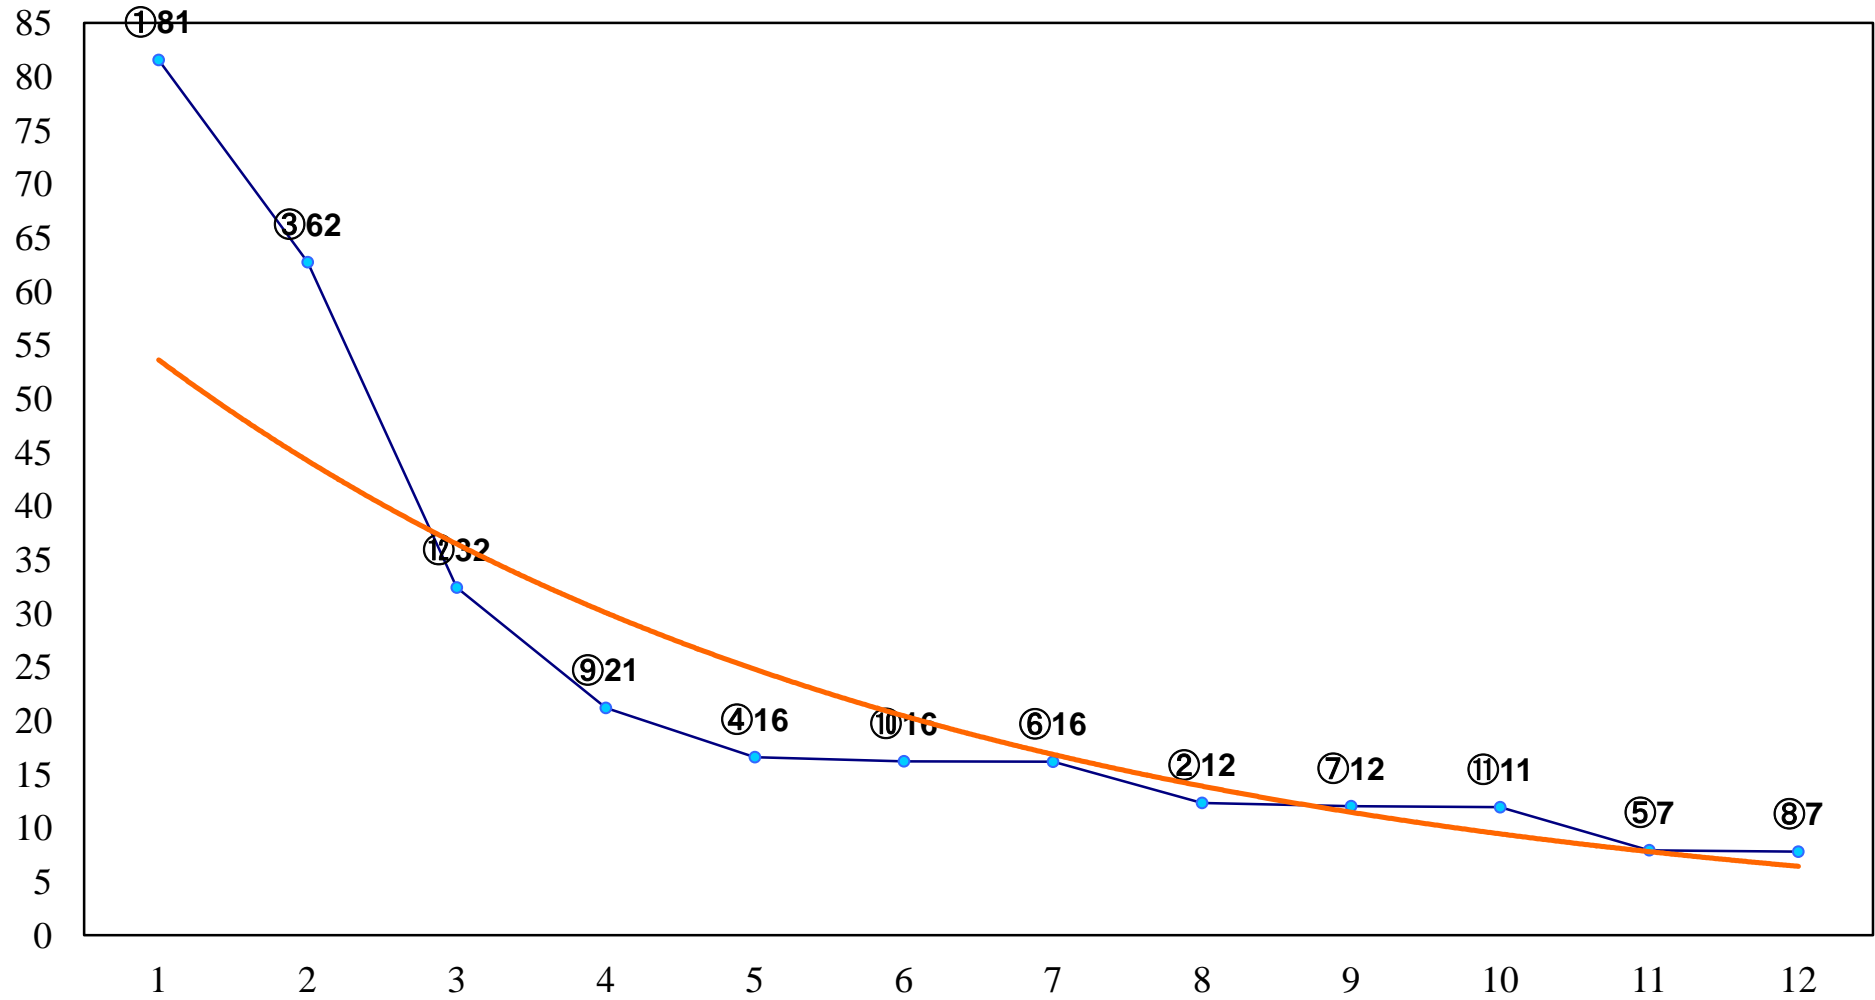

2016年10月13日(木) 大井競馬 1R 14:55
2歳125万円以下 右1200m

2016年10月13日(木) 大井競馬 2R 15:25
2歳125万円以下 右1400m

2016年10月13日(木) 大井競馬 3R 15:55
3歳140万円以下 右1200m

2016年10月13日(木) 大井競馬 4R 16:25
3歳140万円以下 右1500m

2016年10月13日(木) 大井競馬 5R 17:00
C3三 四 右1200m