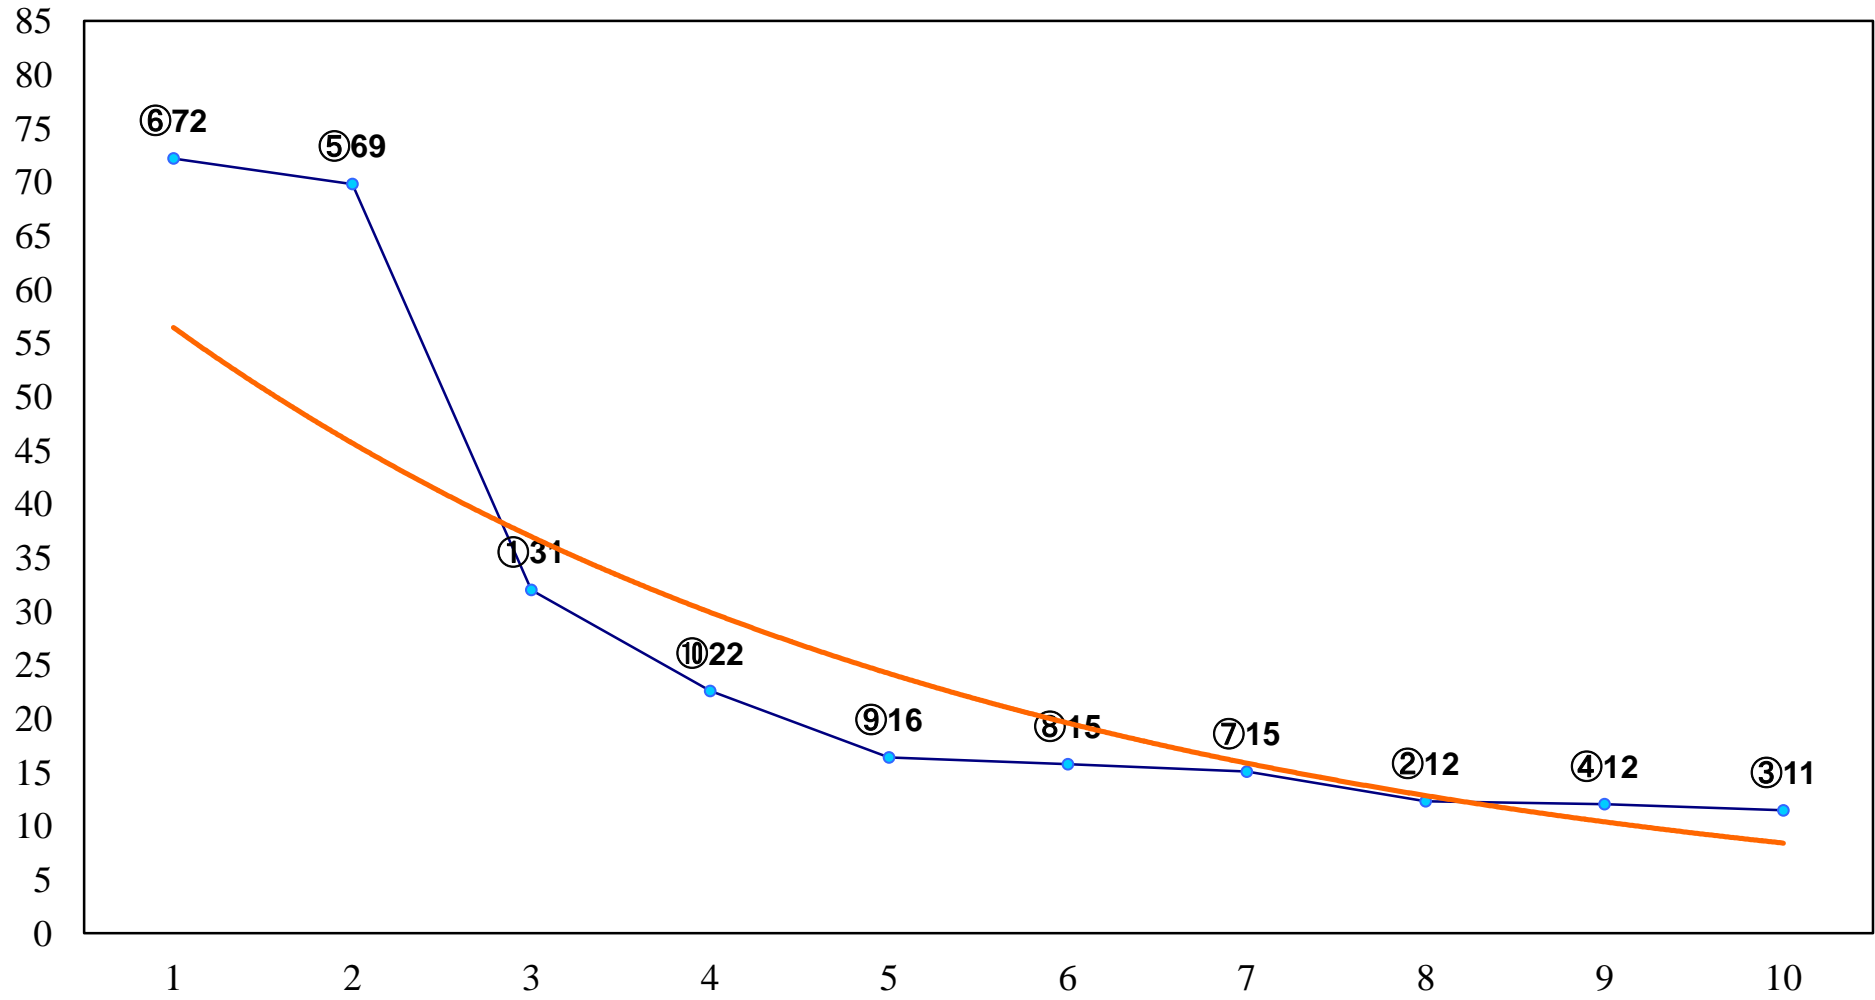

2016年10月13日(木) 大井競馬 1R 14:55
2歳125万円以下 右1200m

2016年10月13日(木) 大井競馬 2R 15:25
2歳125万円以下 右1400m

2016年10月13日(木) 大井競馬 3R 15:55
3歳140万円以下 右1200m

2016年10月13日(木) 大井競馬 4R 16:25
3歳140万円以下 右1500m

2016年10月13日(木) 大井競馬 5R 17:00
C3三 四 右1200m