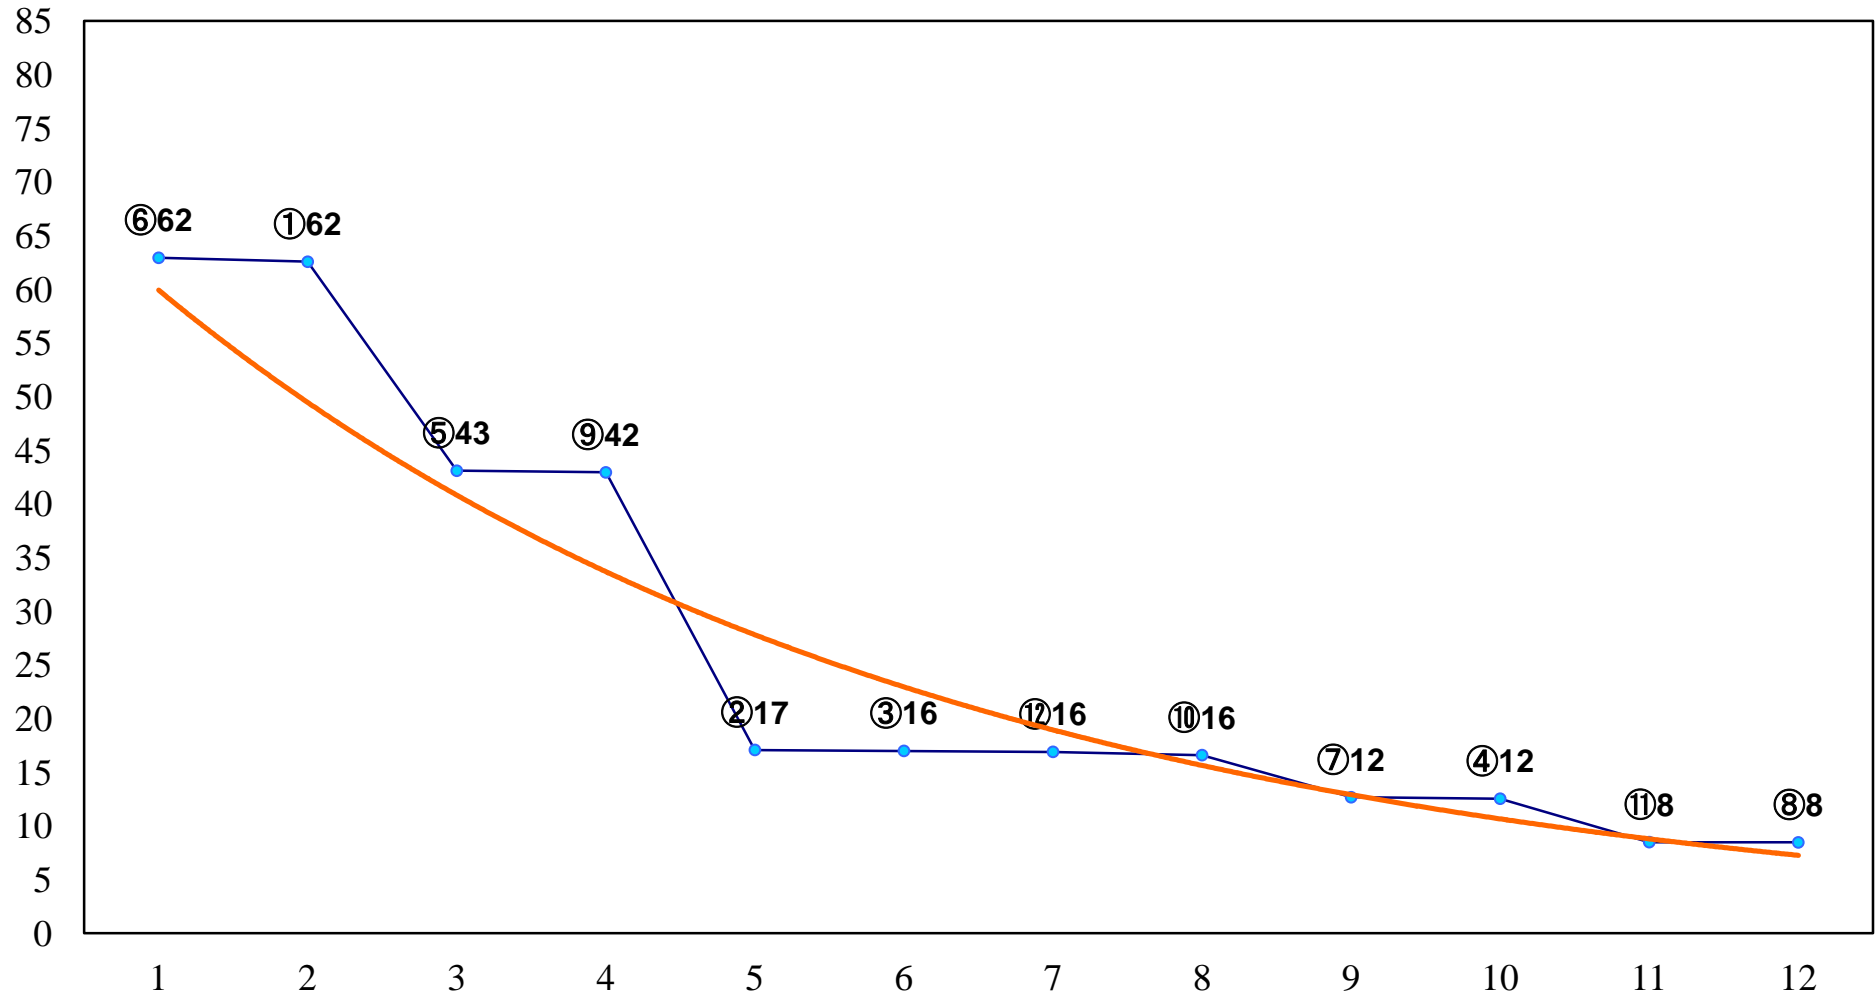

2016年10月13日(木) 大井競馬 1R 14:55
2歳125万円以下 右1200m

2016年10月13日(木) 大井競馬 2R 15:25
2歳125万円以下 右1400m

2016年10月13日(木) 大井競馬 3R 15:55
3歳140万円以下 右1200m

2016年10月13日(木) 大井競馬 4R 16:25
3歳140万円以下 右1500m

2016年10月13日(木) 大井競馬 5R 17:00
C3三 四 右1200m