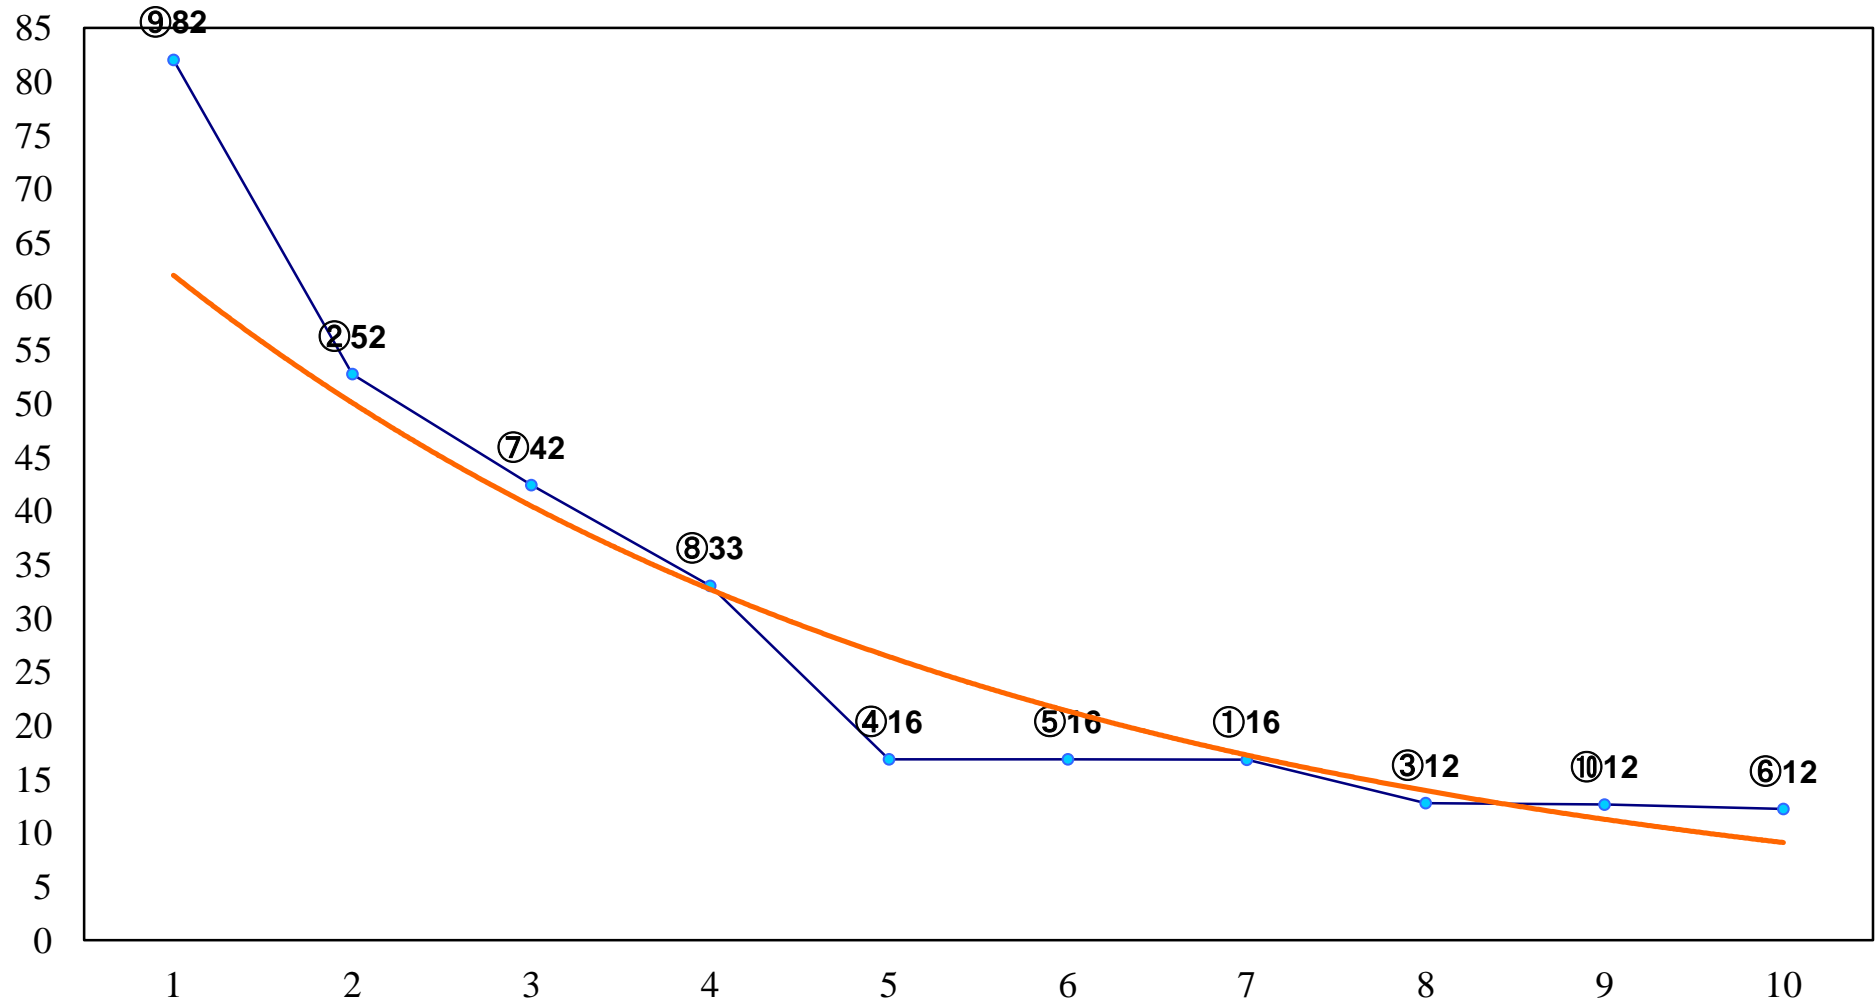

2016年10月13日(木) 大井競馬 8R 18:30
代々木賞C2十二 十三 右1600m