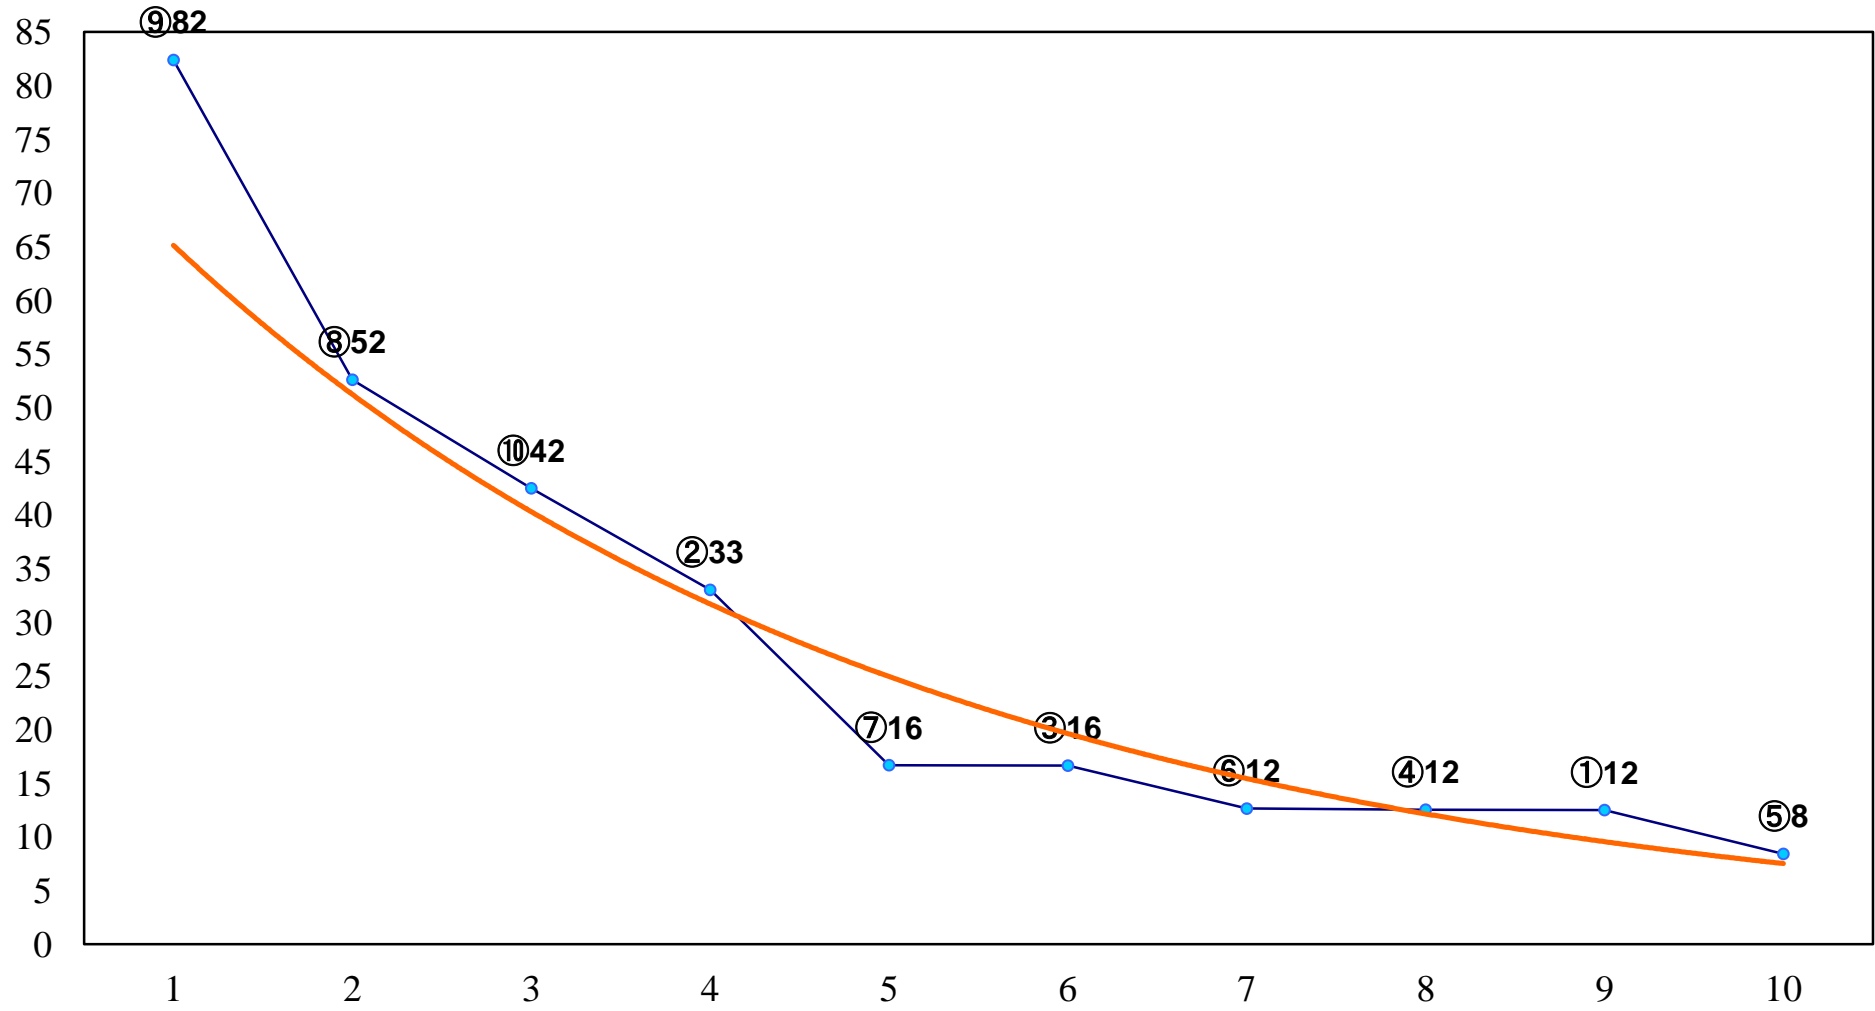

2016年10月13日(木) 大井競馬 6R 17:30
都電とバラの街あらかわ賞C3三 四 右1600m