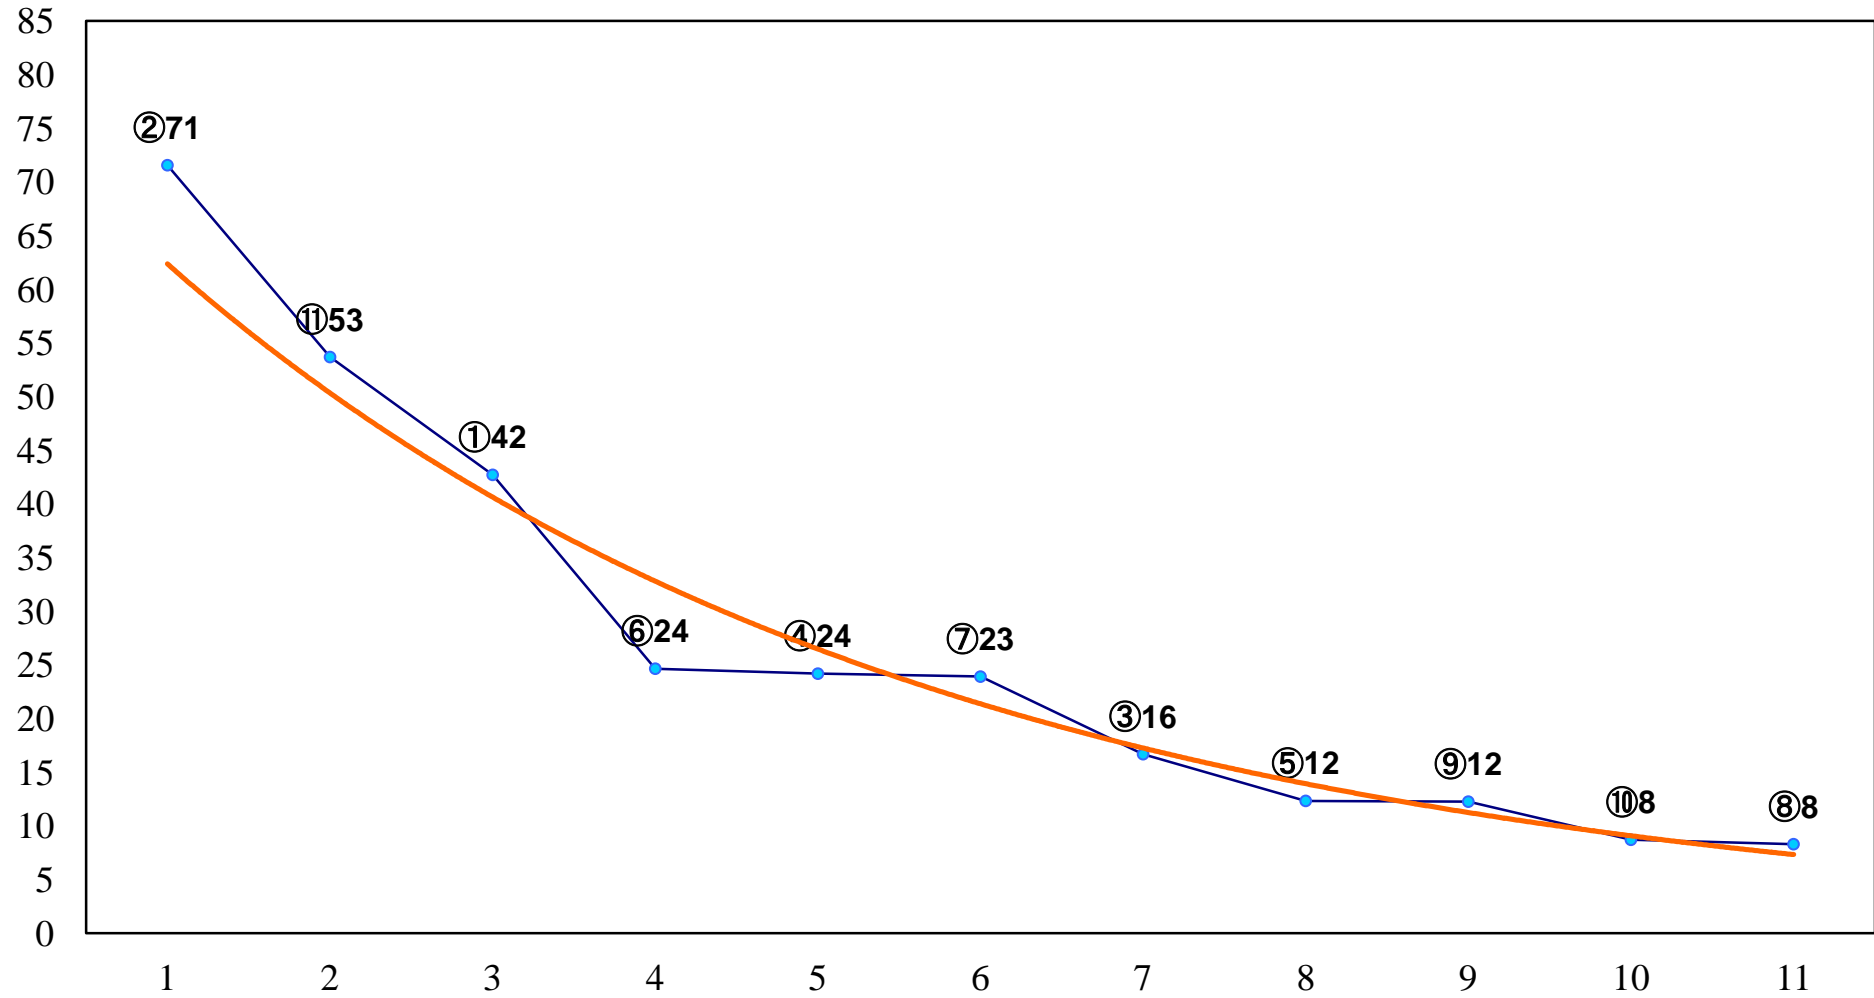

2016年10月13日(木) 大井競馬 7R 18:00
江戸川区のおいしい小松菜賞C2十二 十三 右1200m