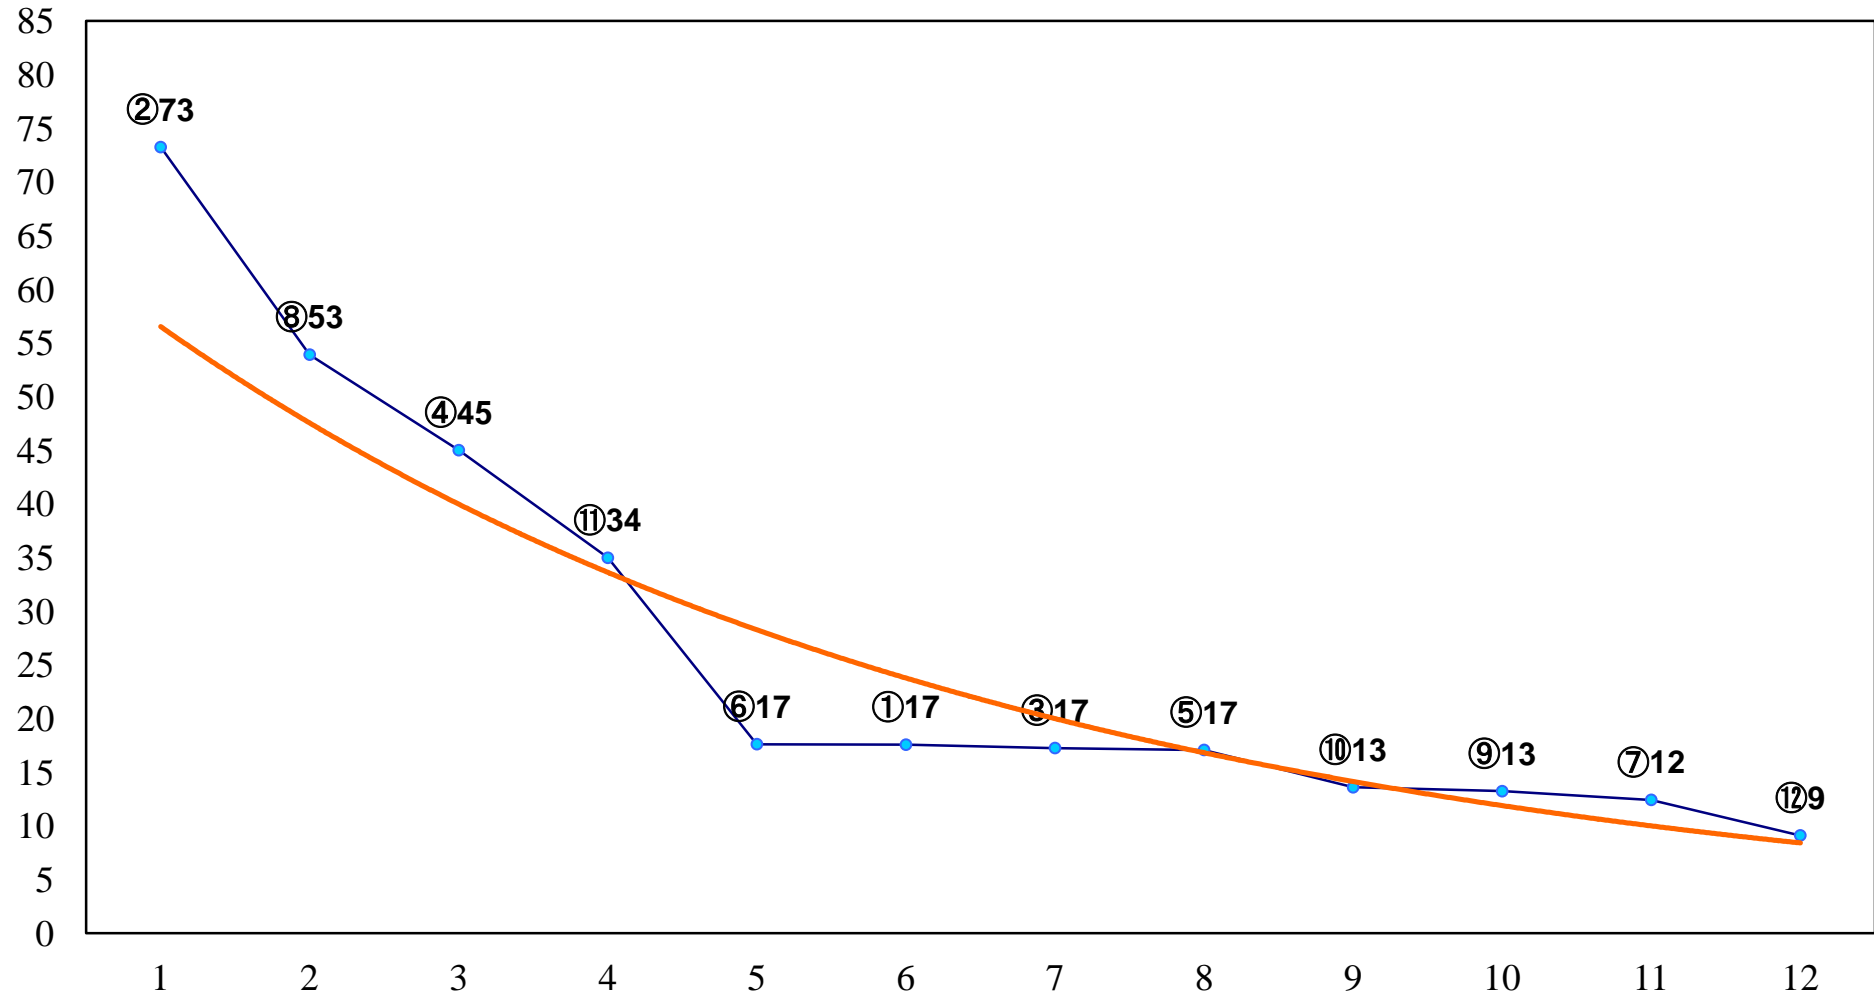

2016年10月13日(木) 大井競馬 11R 20:15
あいりっすん賞B2ニB3一選抜特別 右1600m

2016年10月13日(木) 大井競馬 12R 20:50
B3五 右1200m