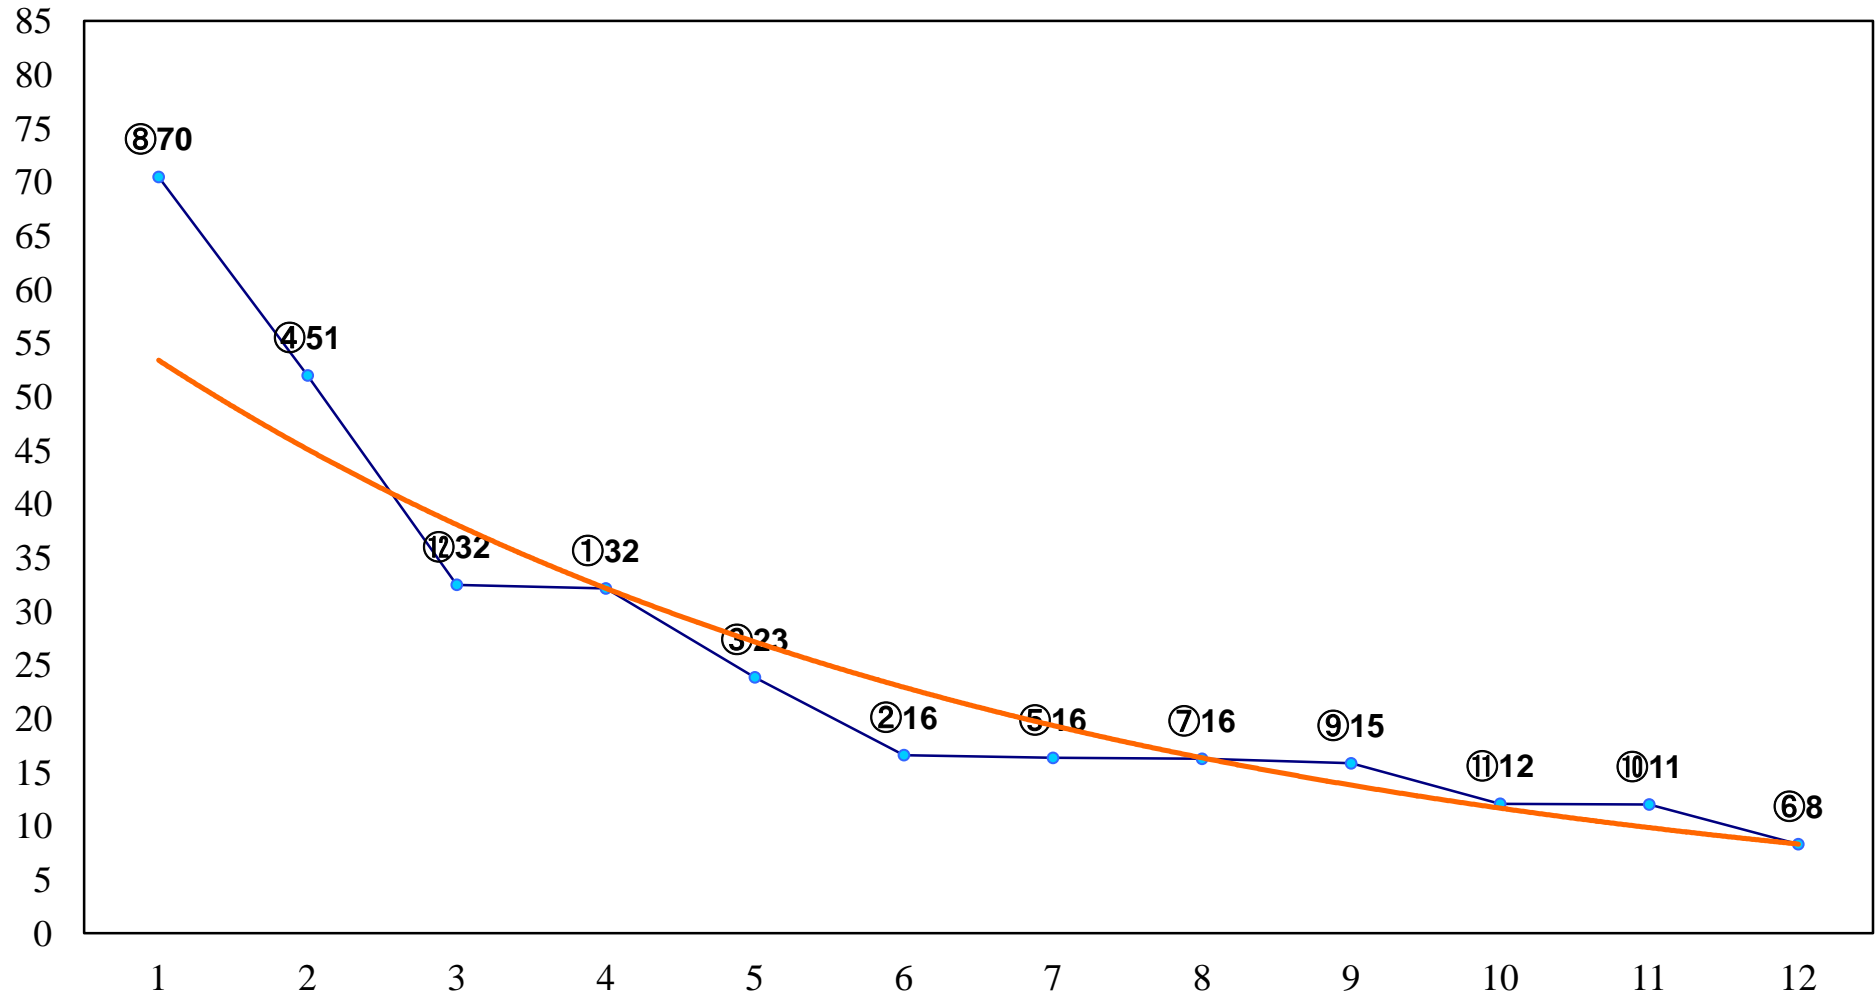

2016年10月14日(金) 大井競馬 1R 14:55
2歳220万円以下 右1200m

2016年10月14日(金) 大井競馬 2R 15:25
2歳220万円以下 右1400m

2016年10月14日(金) 大井競馬 3R 15:55
3歳200万円未満 右1200m

2016年10月14日(金) 大井競馬 4R 16:25
3歳200万円未満 右1600m

2016年10月14日(金) 大井競馬 5R 17:00
C3一 二 右1200m