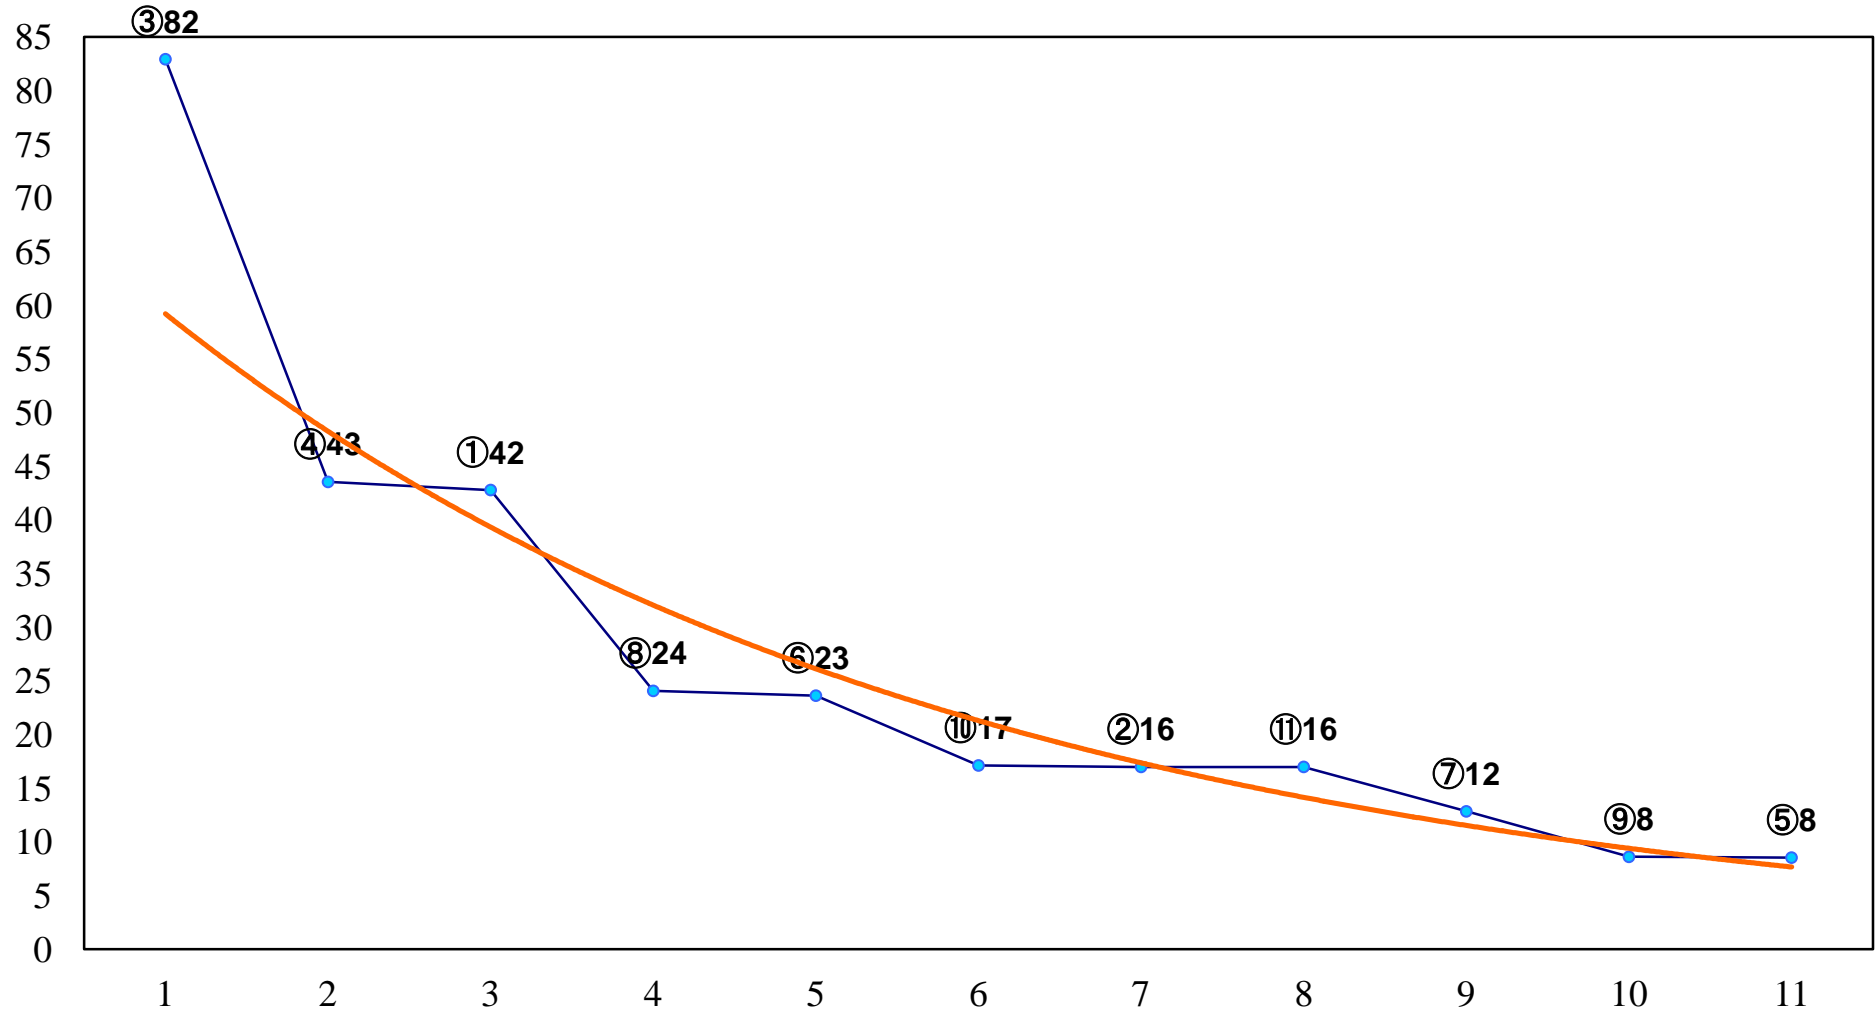

2016年10月14日(金) 大井競馬 1R 14:55
2歳220万円以下 右1200m

2016年10月14日(金) 大井競馬 2R 15:25
2歳220万円以下 右1400m

2016年10月14日(金) 大井競馬 3R 15:55
3歳200万円未満 右1200m

2016年10月14日(金) 大井競馬 4R 16:25
3歳200万円未満 右1600m

2016年10月14日(金) 大井競馬 5R 17:00
C3一 二 右1200m