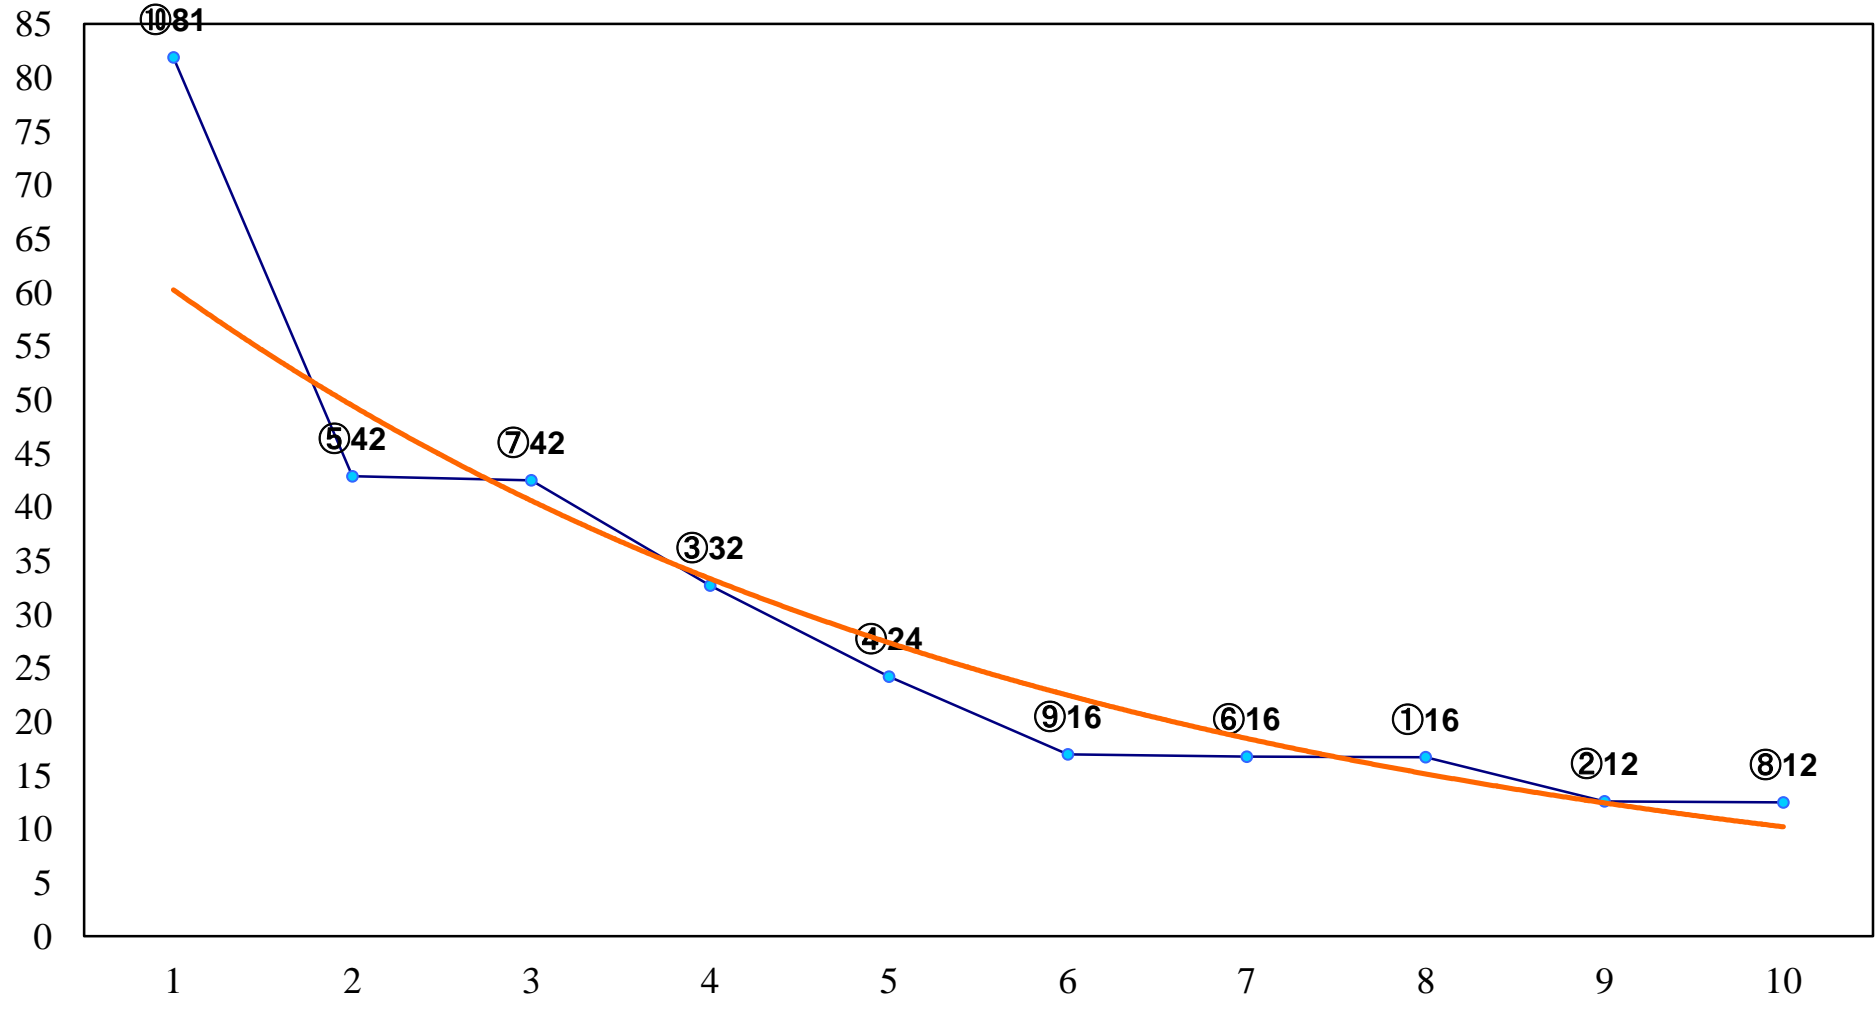

2016年10月14日(金) 大井競馬 6R 17:30
C3-二 右1600m

2016年10月14日(金) 大井競馬 7R 18:00
C2十四 十五 十六 右1200m

2016年10月14日(金) 大井競馬 8R 18:30
C2十四 十五 十六 右1400m

2016年10月14日(金) 大井競馬 9R 19:05
わ!しながわ かえで賞C2十四 十五 十六 右1600m

2016年10月14日(金) 大井競馬 11R 20:15
スマイルシティ・わ!しながわ特別B3四選 右1200m