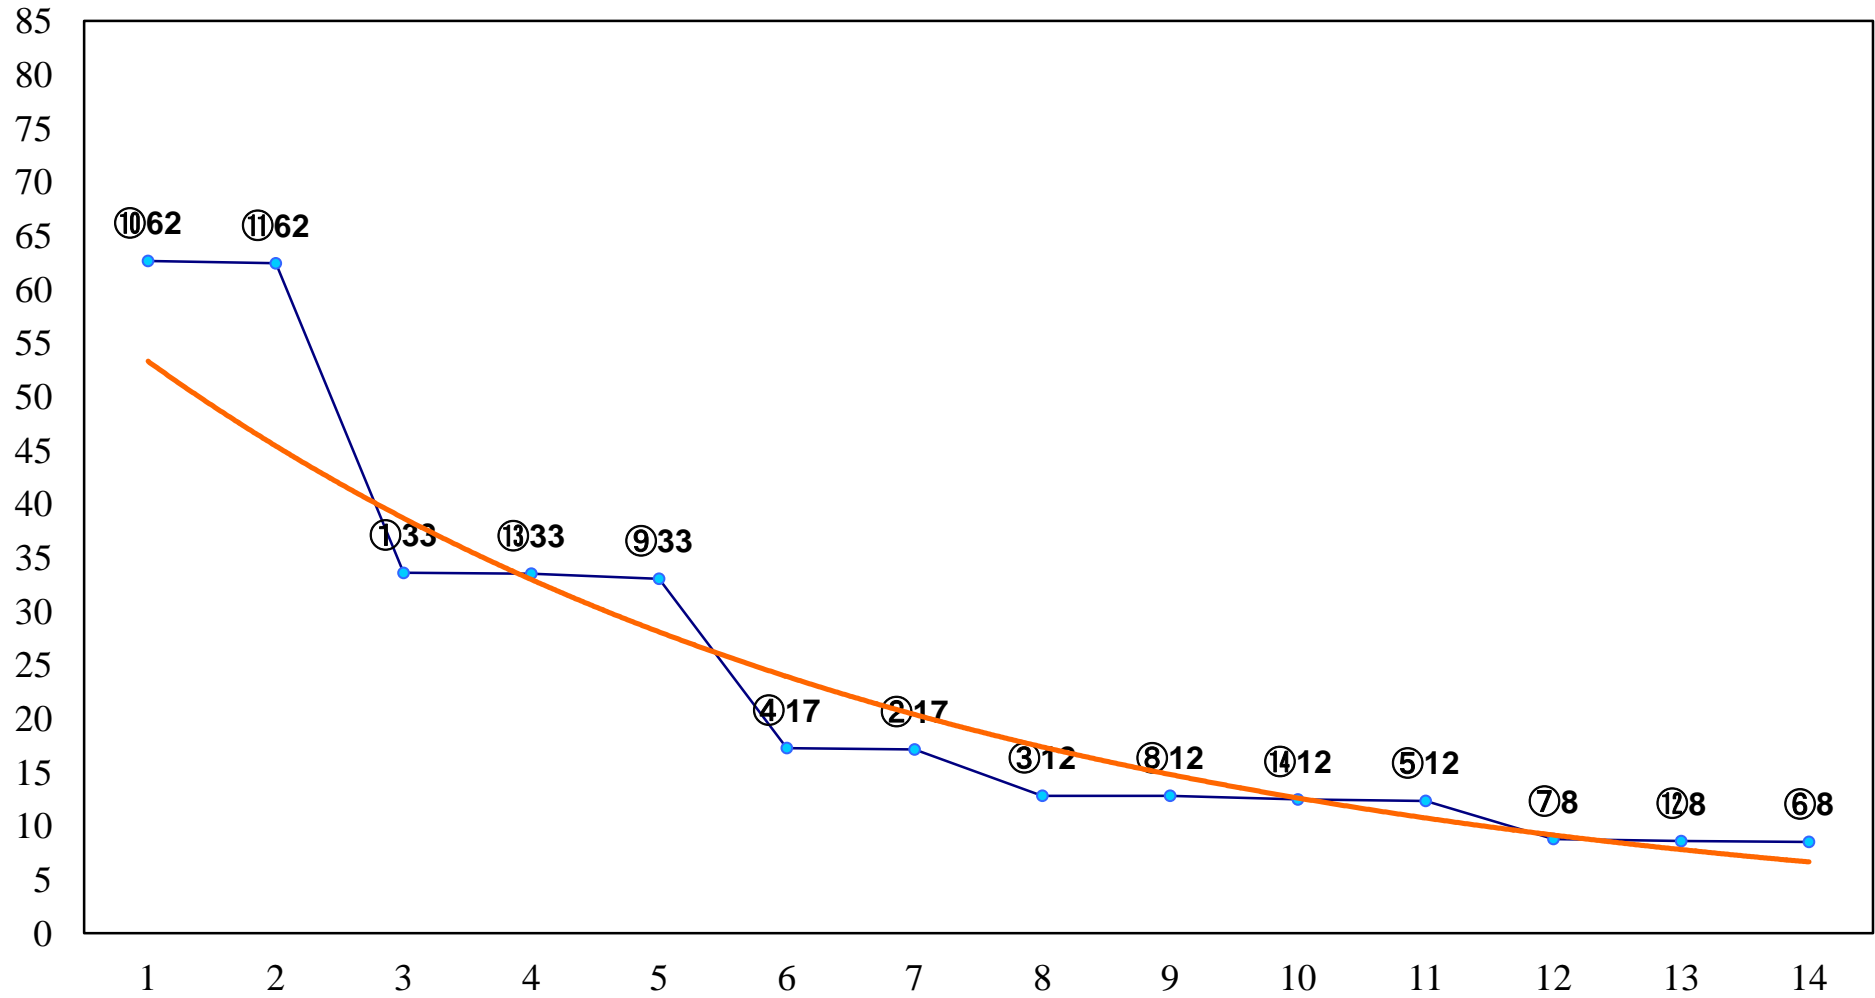

2016年10月14日(金) 大井競馬 7R 18:00
C2十四 十五 十六 右1200m