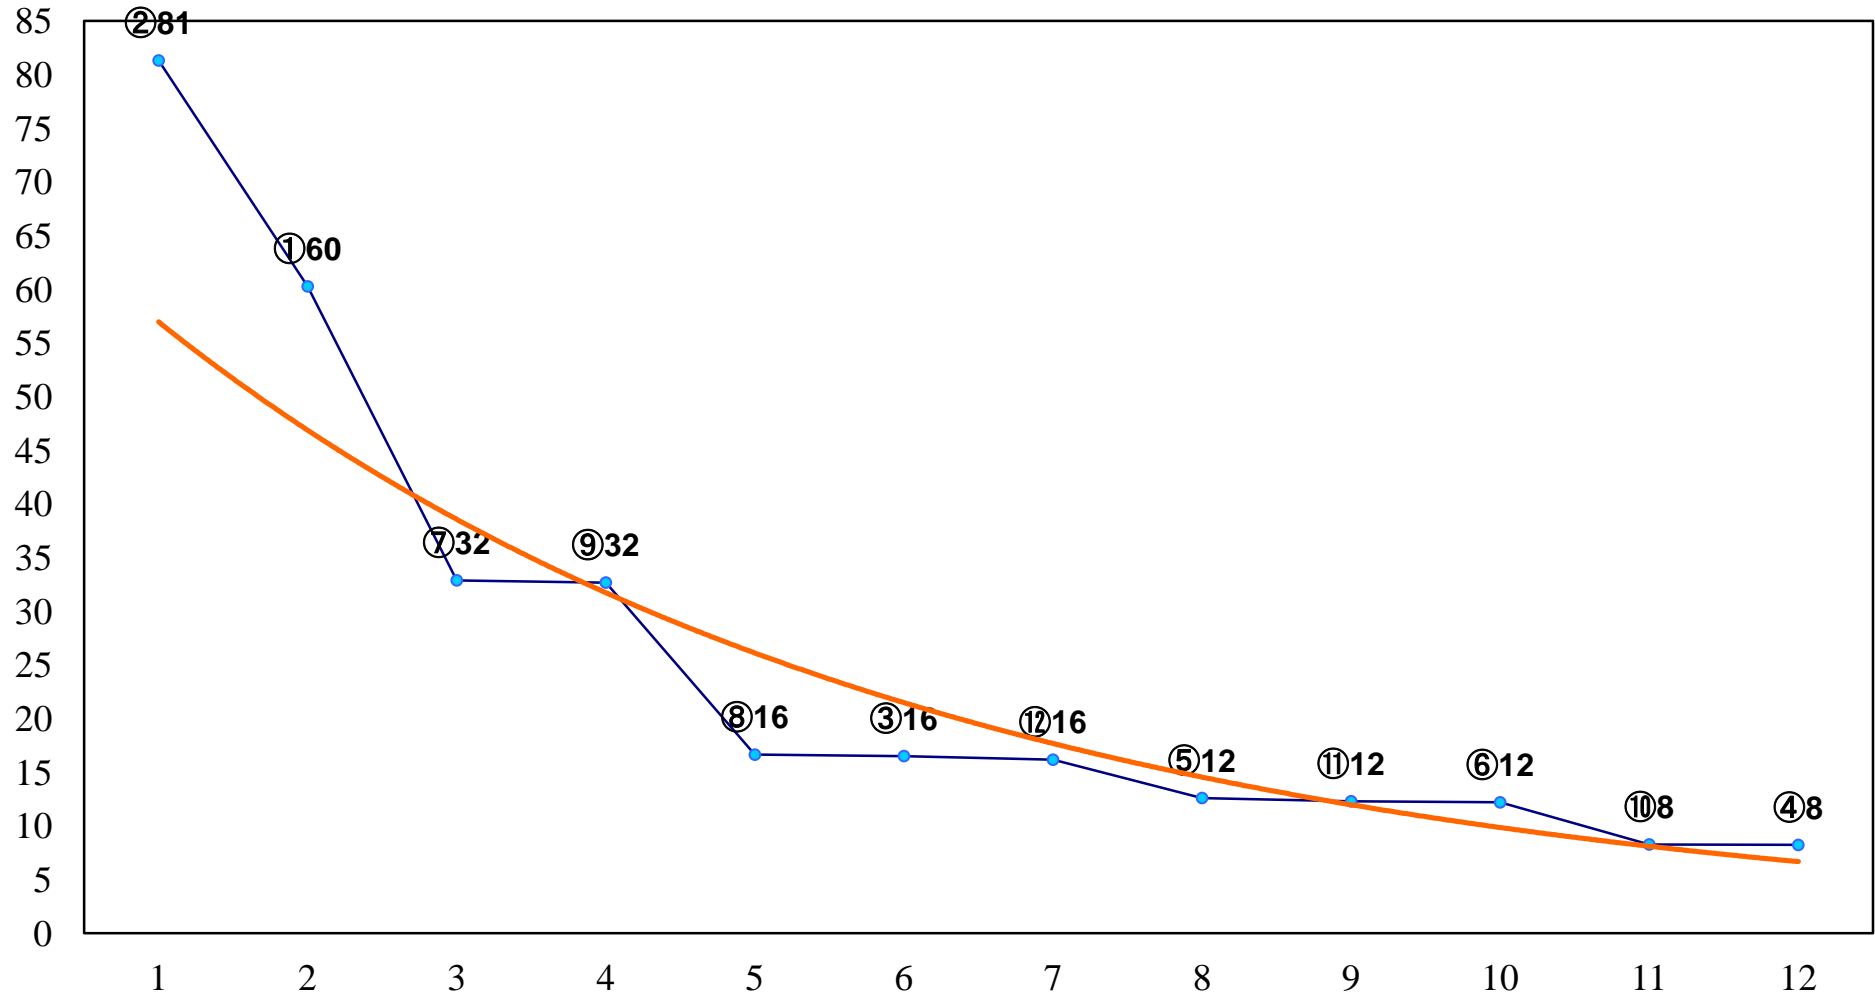

2016年10月14日(金) 大井競馬 1R 14:55
2歳220万円以下 右1200m

2016年10月14日(金) 大井競馬 2R 15:25
2歳220万円以下 右1400m

2016年10月14日(金) 大井競馬 3R 15:55
3歳200万円未満 右1200m

2016年10月14日(金) 大井競馬 4R 16:25
3歳200万円未満 右1600m

2016年10月14日(金) 大井競馬 5R 17:00
C3一 二 右1200m