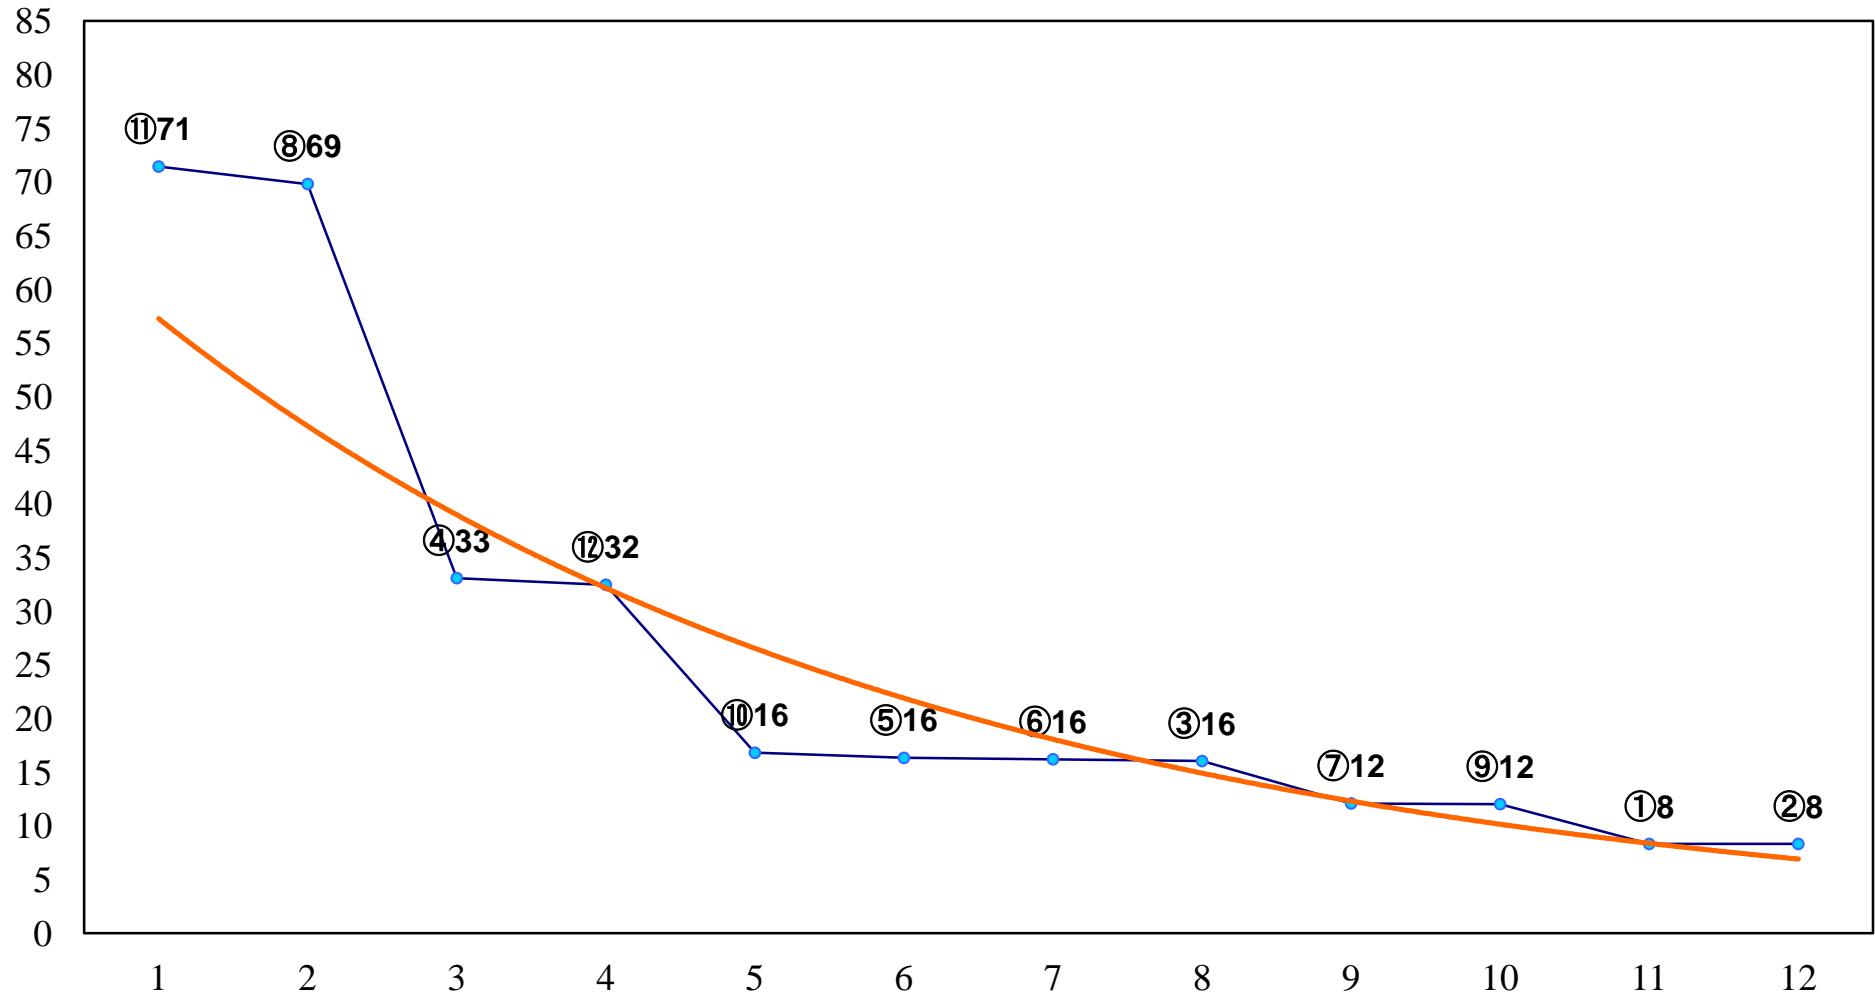

2016年10月14日(金) 大井競馬 1R 14:55
2歳220万円以下 右1200m

2016年10月14日(金) 大井競馬 2R 15:25
2歳220万円以下 右1400m

2016年10月14日(金) 大井競馬 3R 15:55
3歳200万円未満 右1200m

2016年10月14日(金) 大井競馬 4R 16:25
3歳200万円未満 右1600m

2016年10月14日(金) 大井競馬 5R 17:00
C3一 二 右1200m