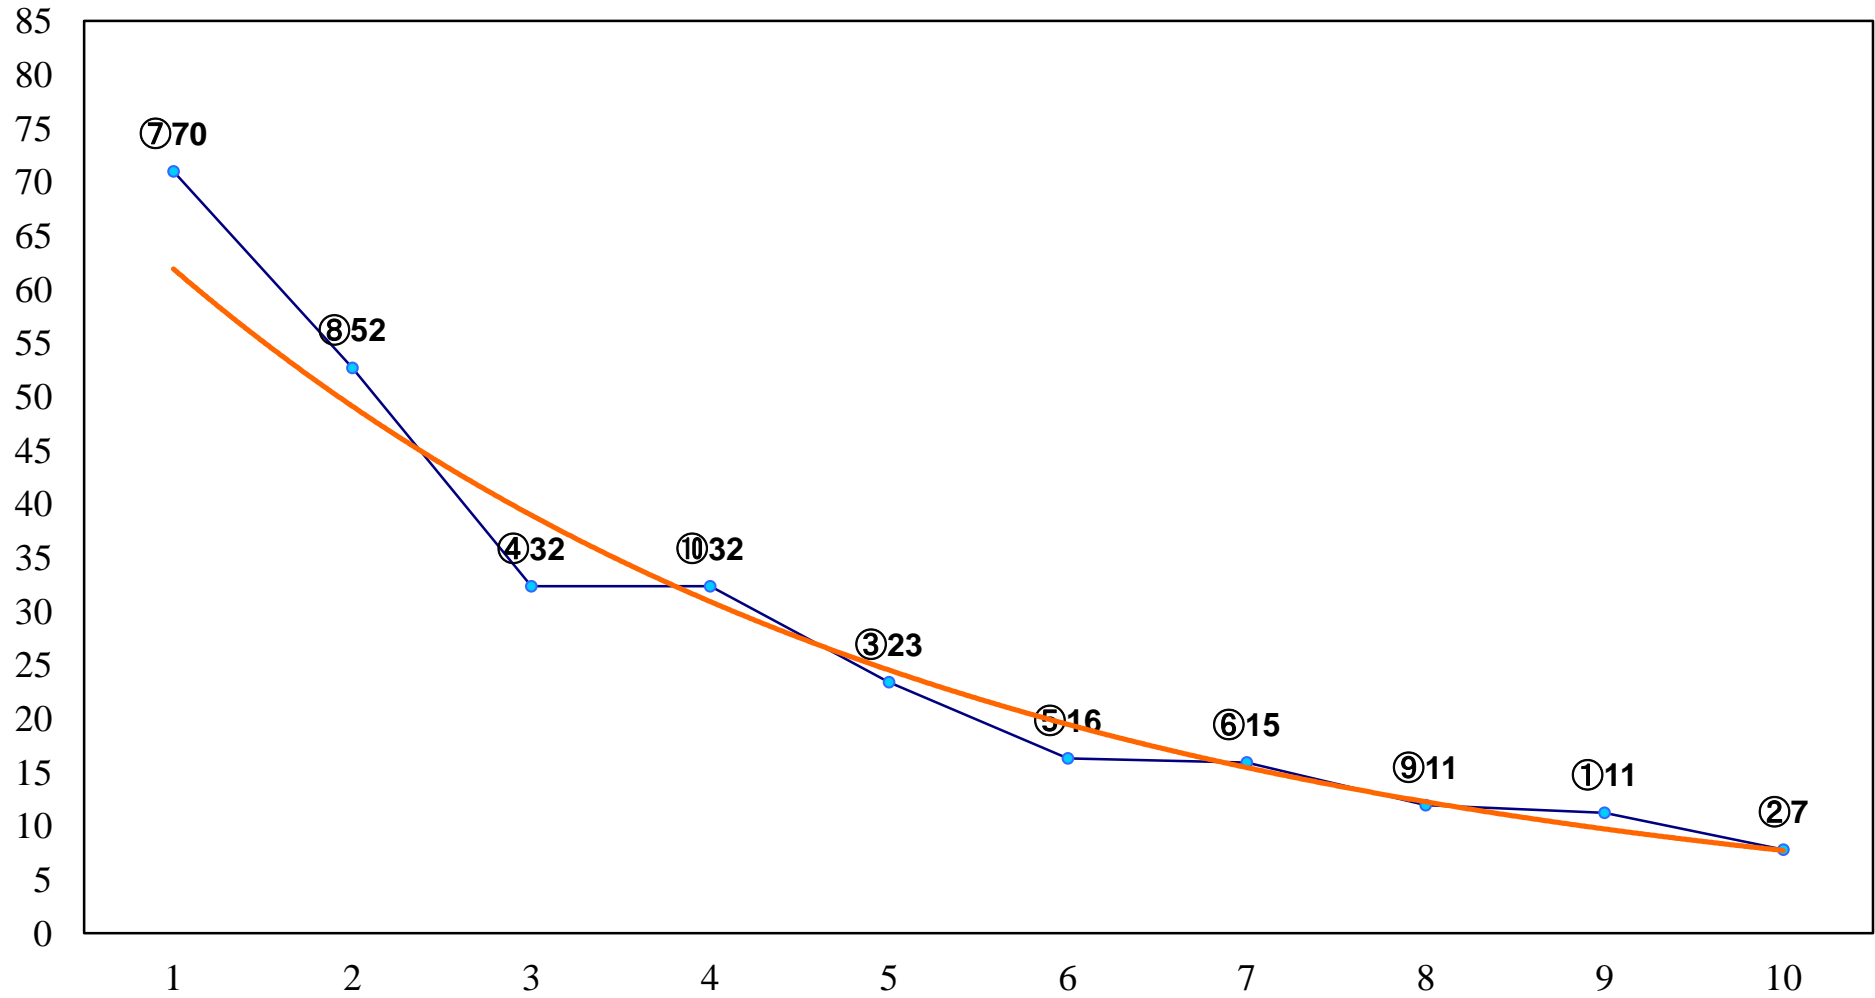

2016年10月14日(金) 大井競馬 1R 14:55
2歳220万円以下 右1200m

2016年10月14日(金) 大井競馬 2R 15:25
2歳220万円以下 右1400m

2016年10月14日(金) 大井競馬 3R 15:55
3歳200万円未満 右1200m

2016年10月14日(金) 大井競馬 4R 16:25
3歳200万円未満 右1600m

2016年10月14日(金) 大井競馬 5R 17:00
C3一 二 右1200m