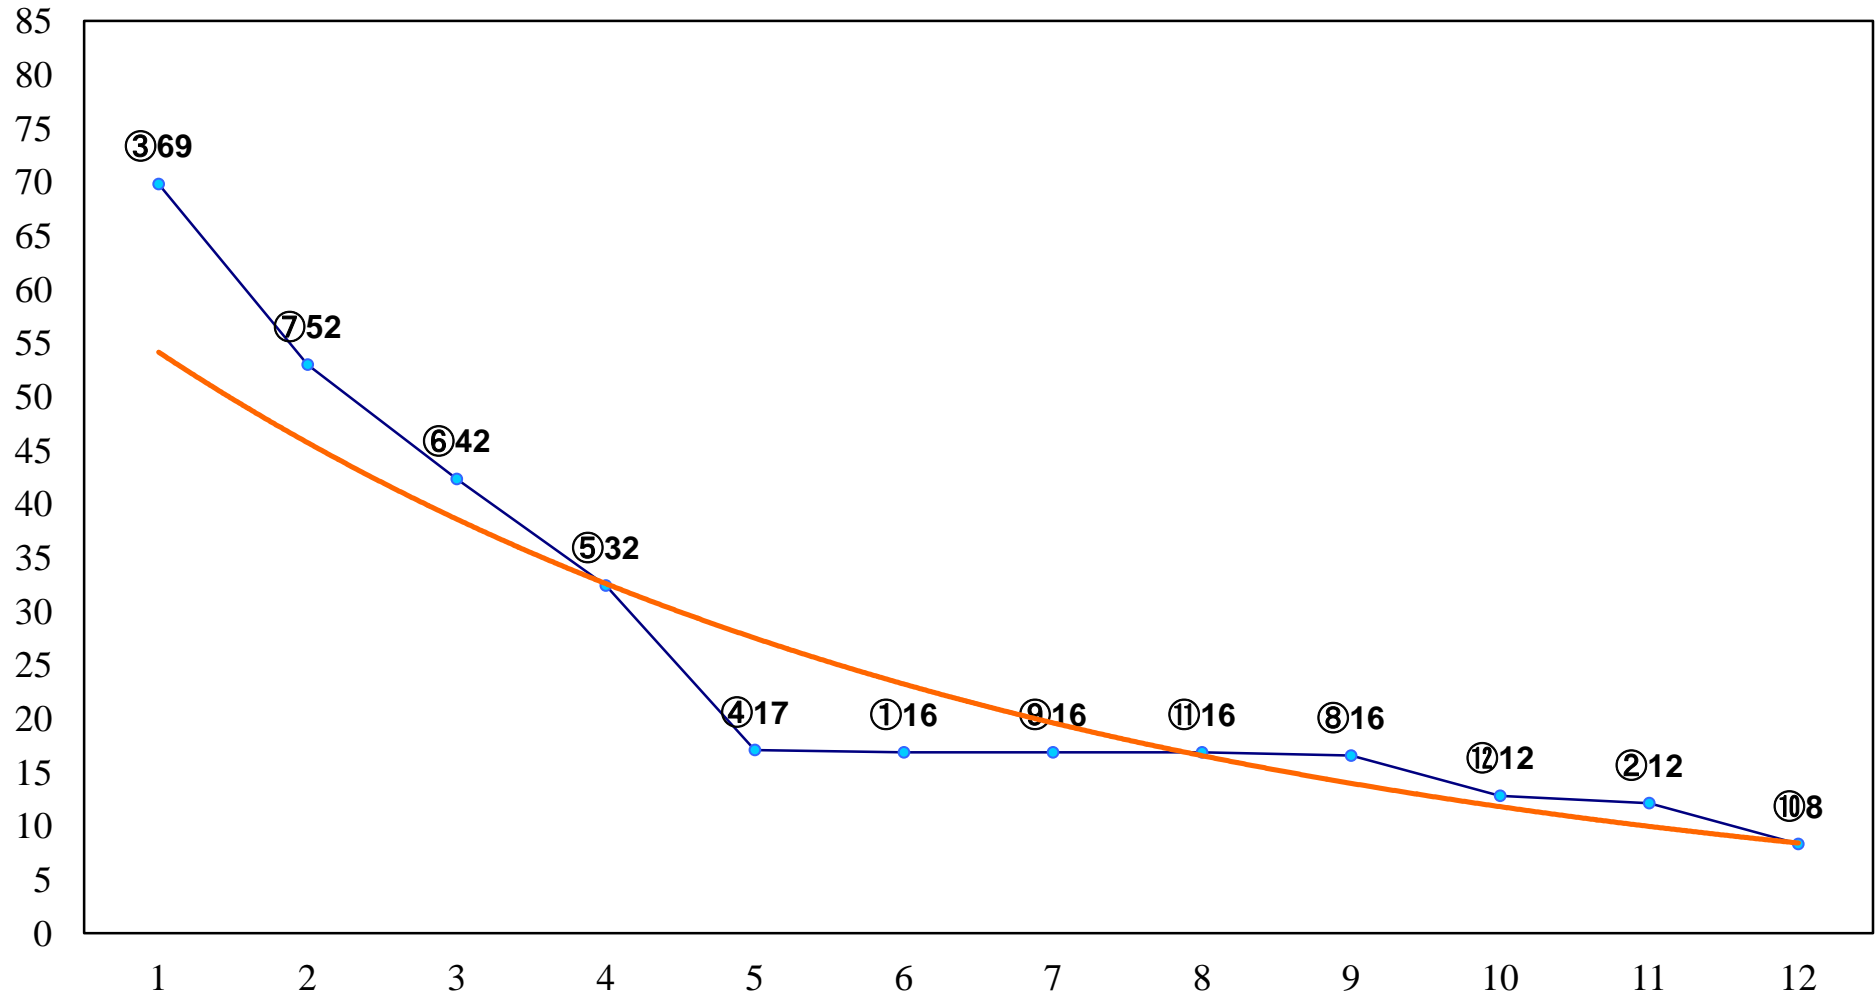

2016年10月14日(金) 大井競馬 9R 19:05
わ!しながわ かえで賞C2十四 十五 十六 右1600m

2016年10月14日(金) 大井競馬 8R 18:30
C2十四 十五 十六 右1400m