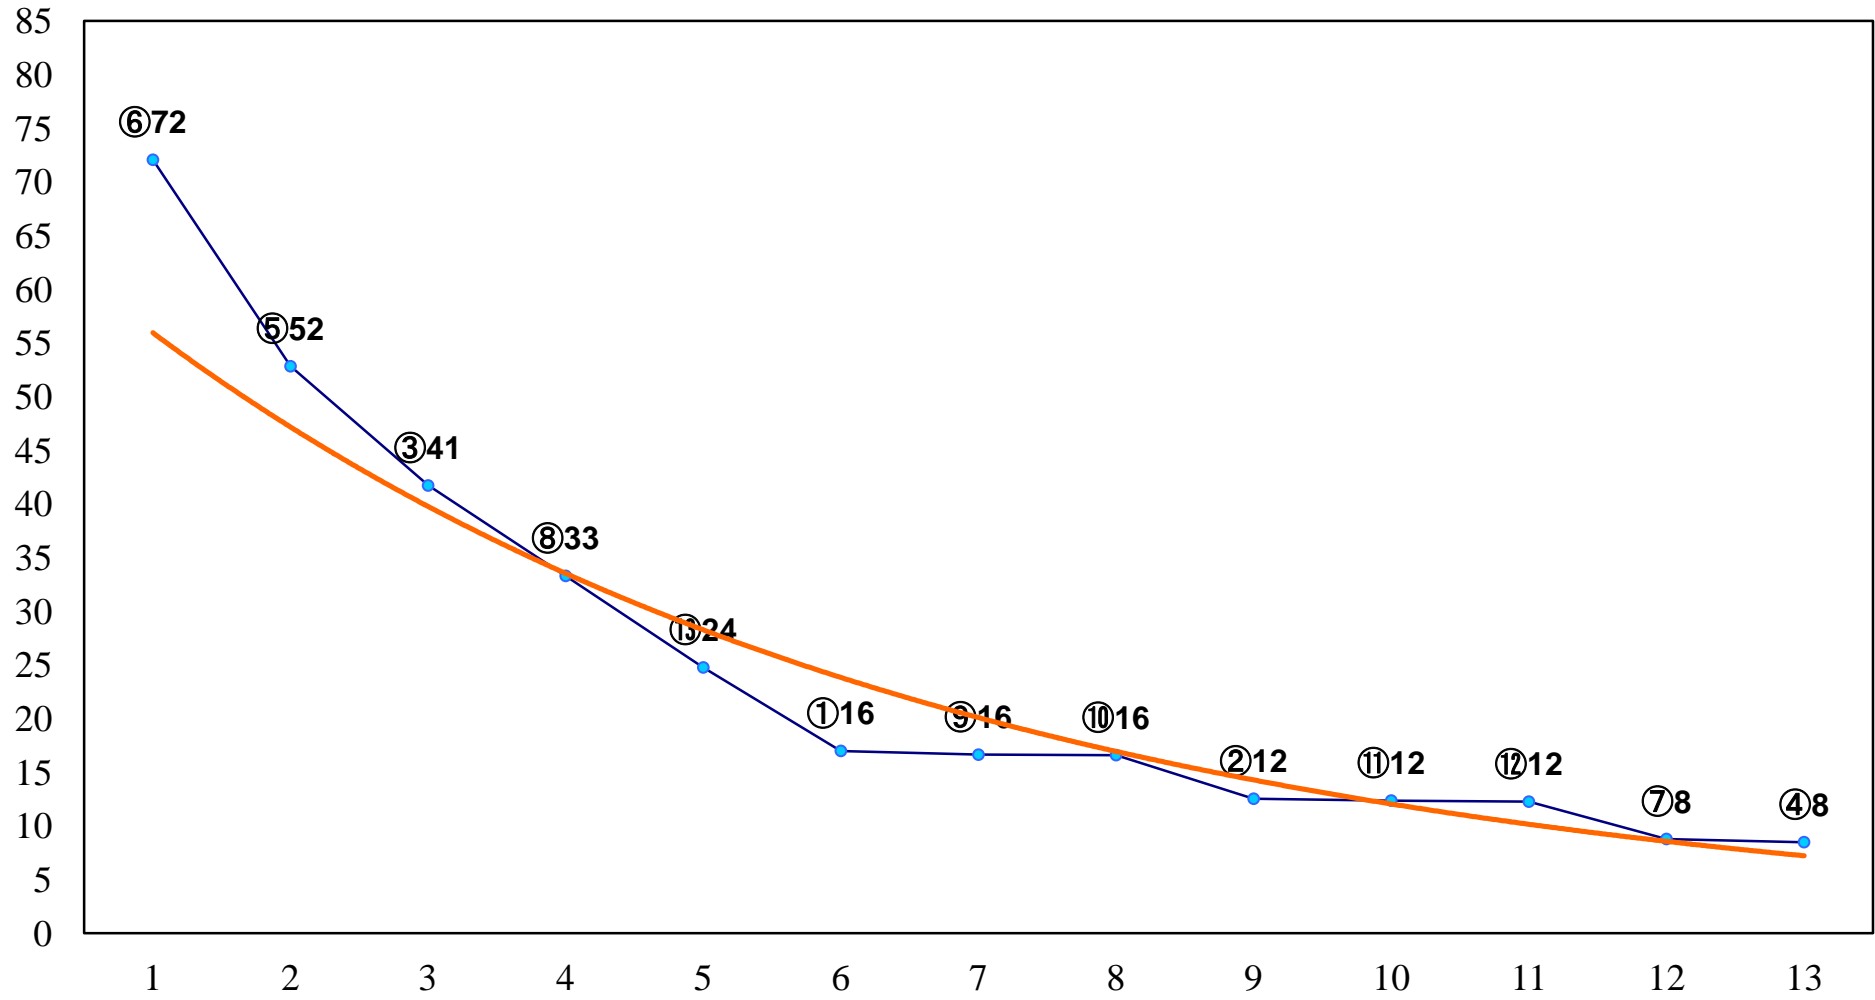

2016年10月14日(金) 大井競馬 6R 17:30
C3-二 右1600m