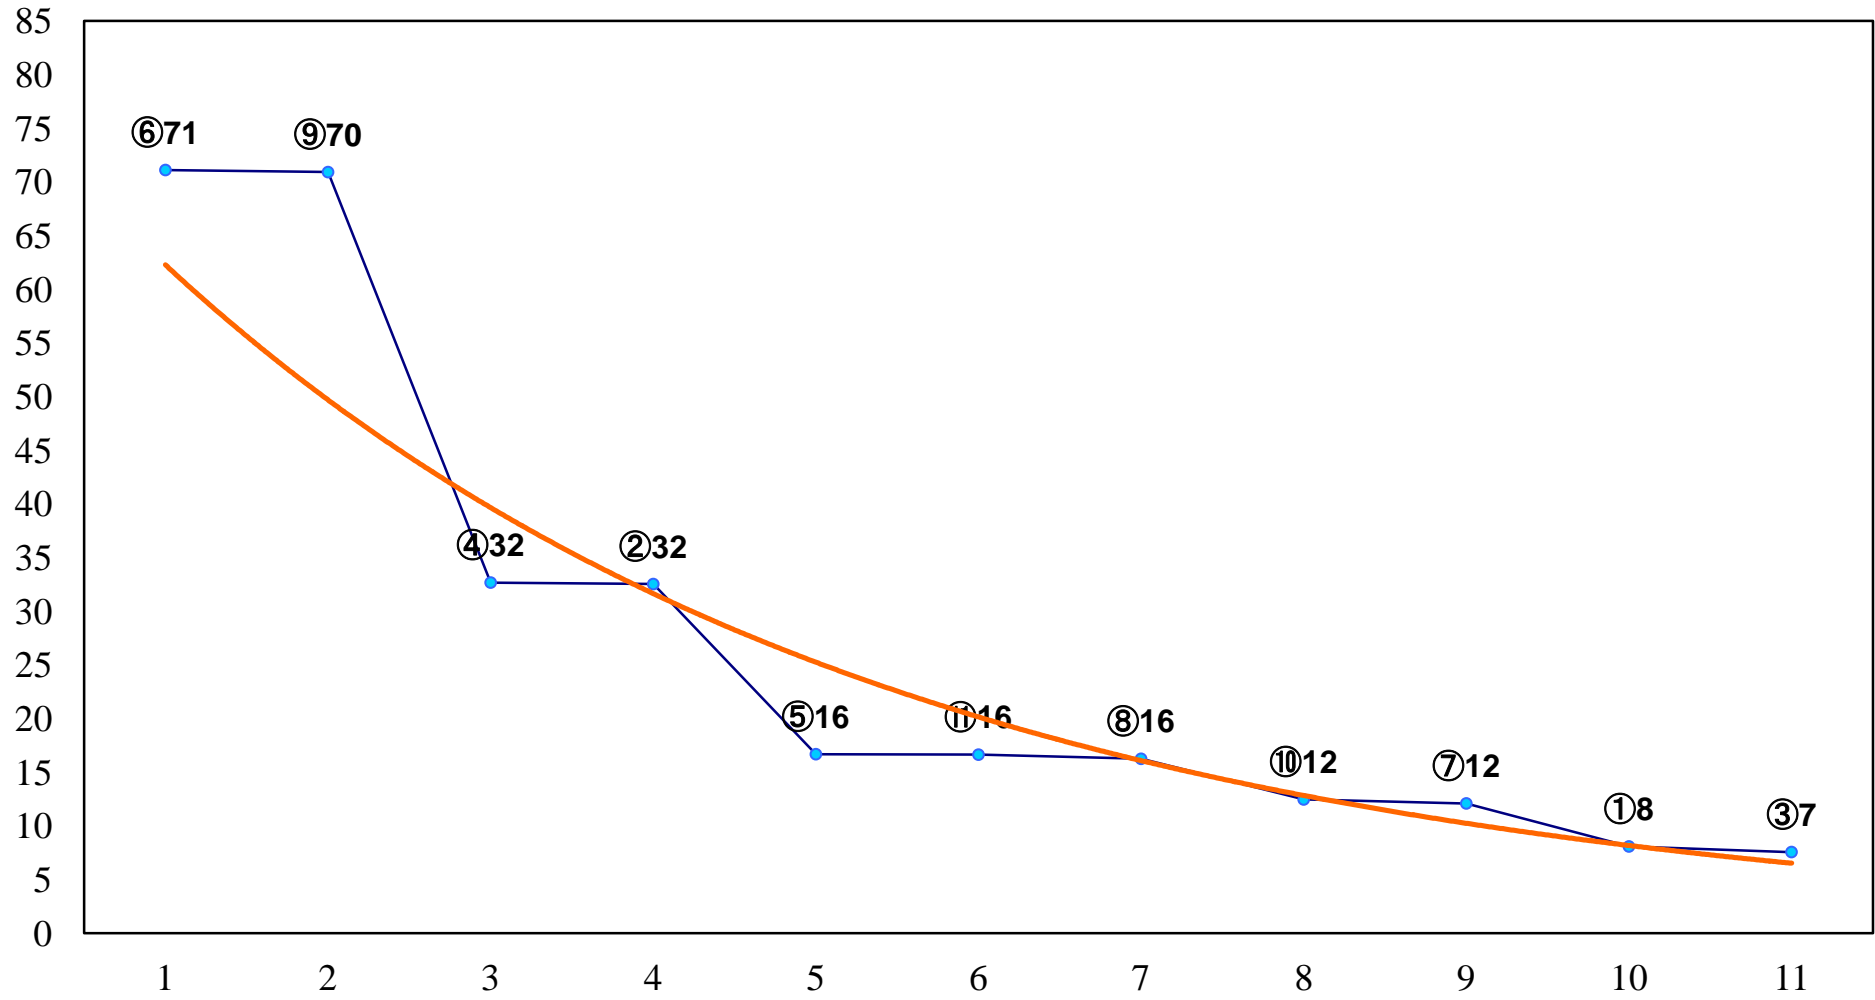

2016年10月17日(月) 浦和競馬 1R 10:20
3歳二 左1400m

2016年10月17日(月) 浦和競馬 2R 10:50
3歳一 左1400m

2016年10月17日(月) 浦和競馬 3R 11:20
C3九 十 十一 左1400m

2016年10月17日(月) 浦和競馬 4R 11:50
C3九 十 十一 左1400m

2016年10月17日(月) 浦和競馬 5R 12:20
C3九 十 十一 左1400m