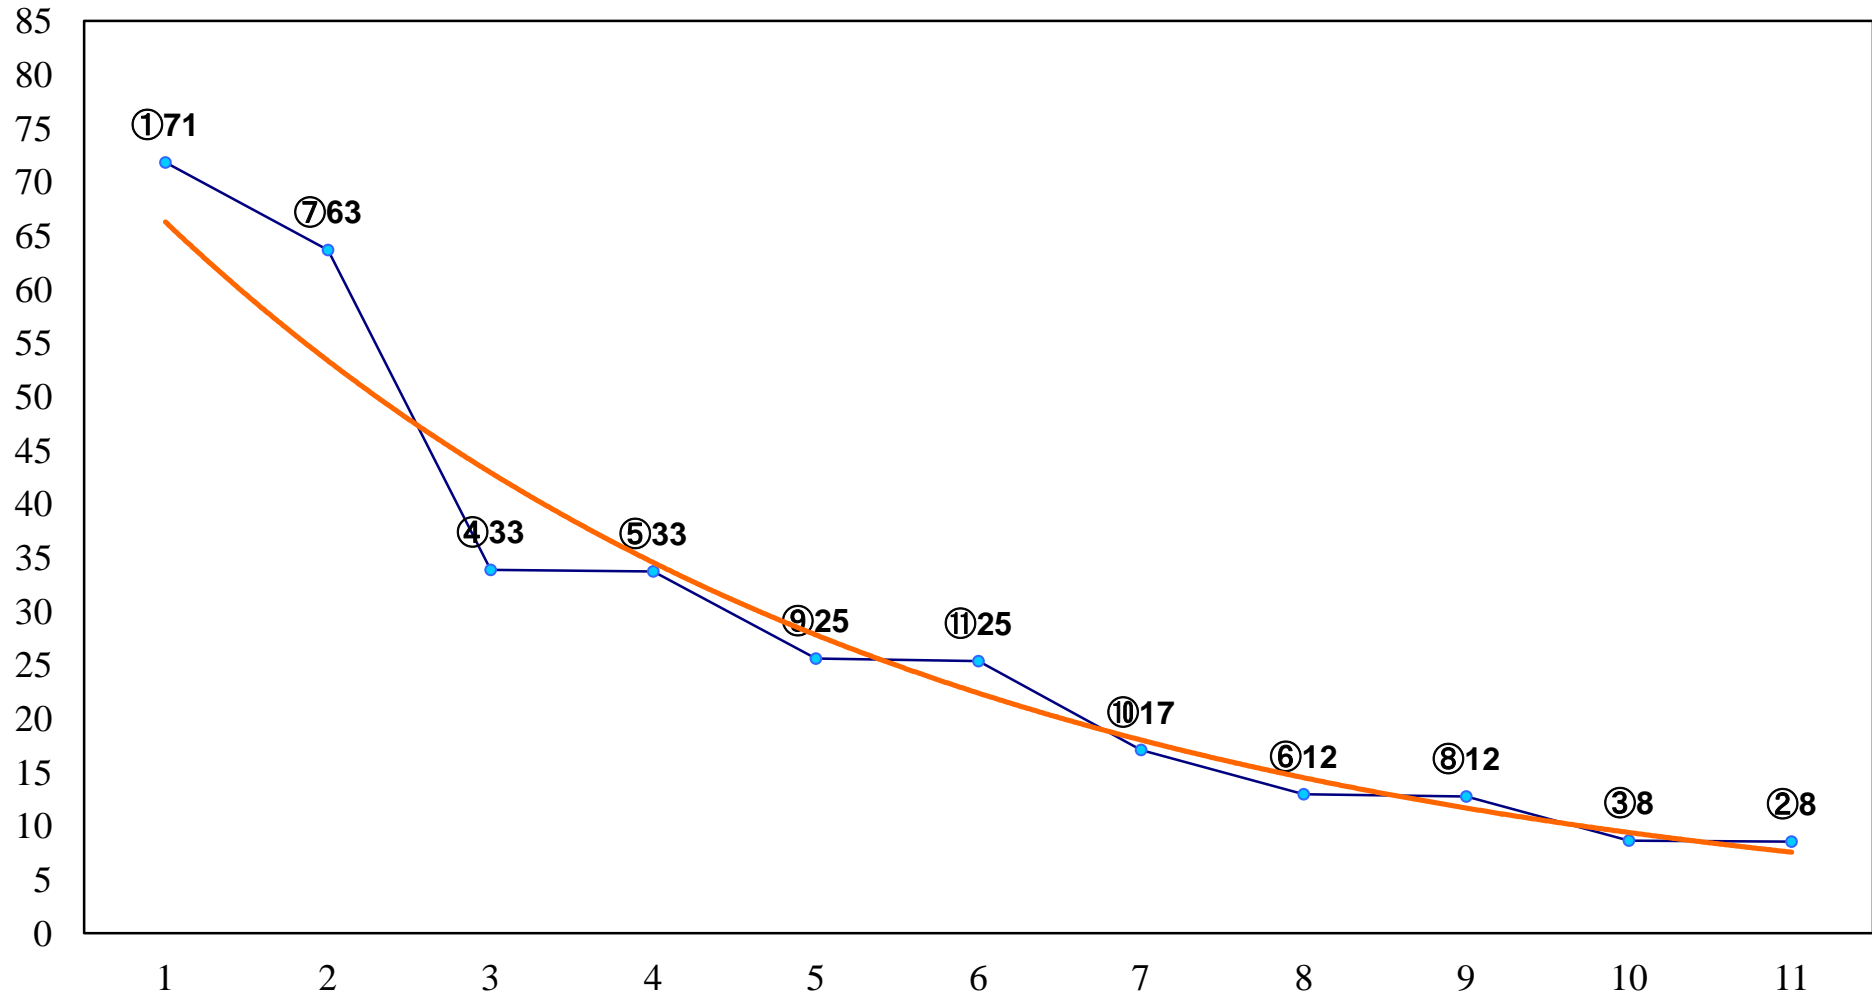

2016年10月17日(月) 浦和競馬 7R 13:25
C2五六 左1500m

2016年10月17日(月) 浦和競馬 8R 14:00
C2五六 左1400m

2016年10月17日(月) 浦和競馬 9R 14:35
彩の国たまご賞C1八九 左1400m

2016年10月17日(月) 浦和競馬 10R 15:10
彩の国黒豚賞C1八九 左1500m

2016年10月17日(月) 浦和競馬 11R 15:45
錦秋特別B2二B3一 左1600m