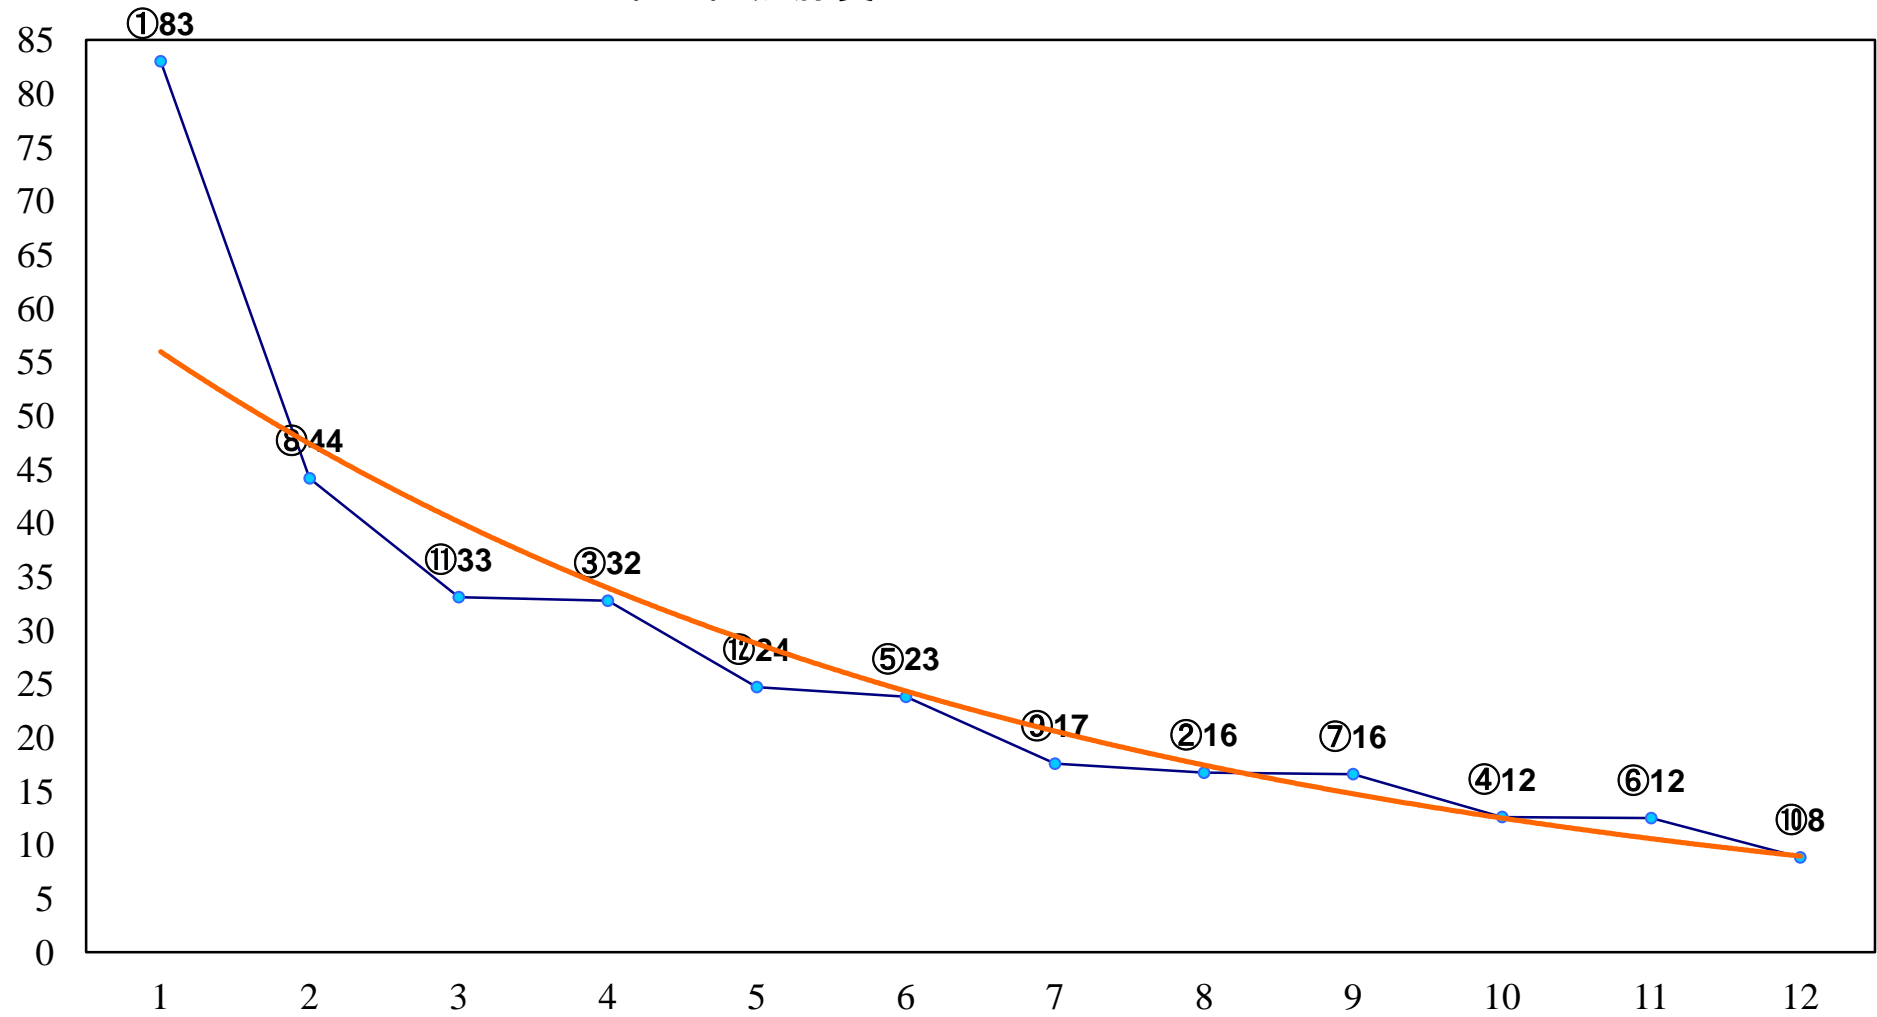

2016年10月17日(月) 浦和競馬 7R 13:25
C2五六 左1500m

2016年10月17日(月) 浦和競馬 8R 14:00
C2五六 左1400m

2016年10月17日(月) 浦和競馬 9R 14:35
彩の国たまご賞C1八九 左1400m

2016年10月17日(月) 浦和競馬 10R 15:10
彩の国黒豚賞C1八九 左1500m

2016年10月17日(月) 浦和競馬 11R 15:45
錦秋特別B2二B3一 左1600m