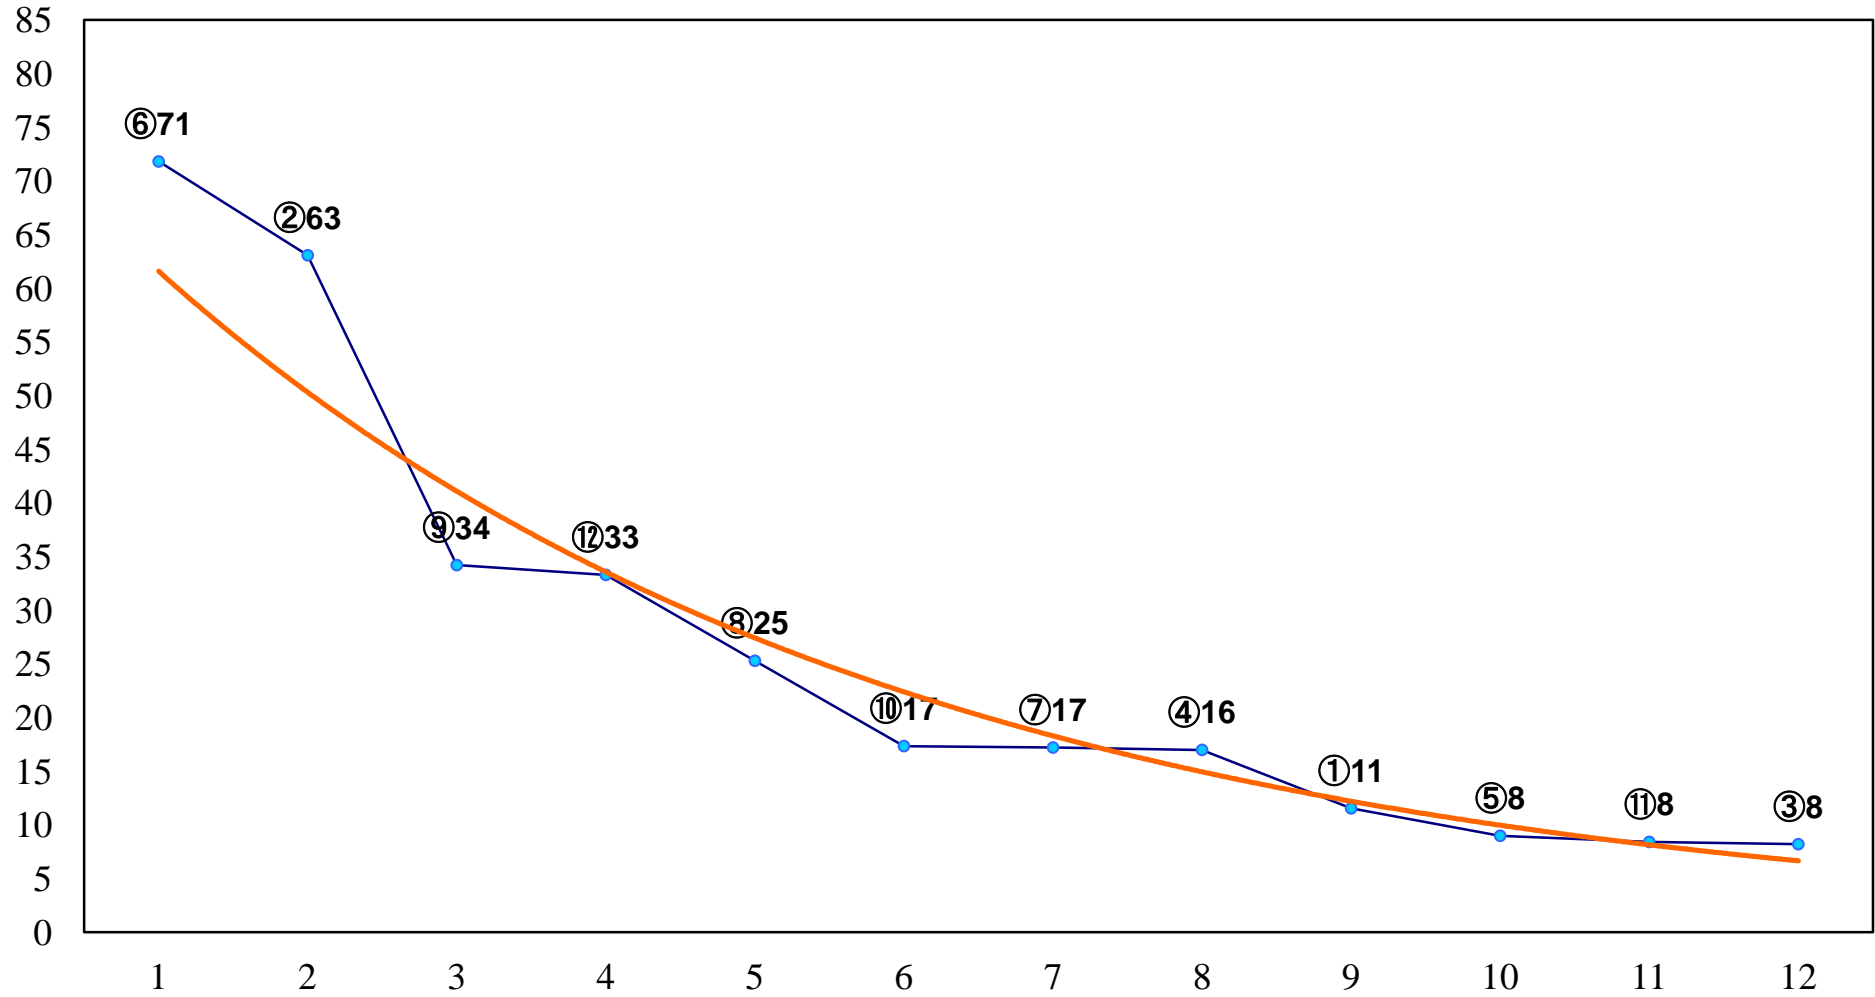

2016年10月17日(月) 浦和競馬 9R 14:35
彩の国たまご賞C1八九 左1400m