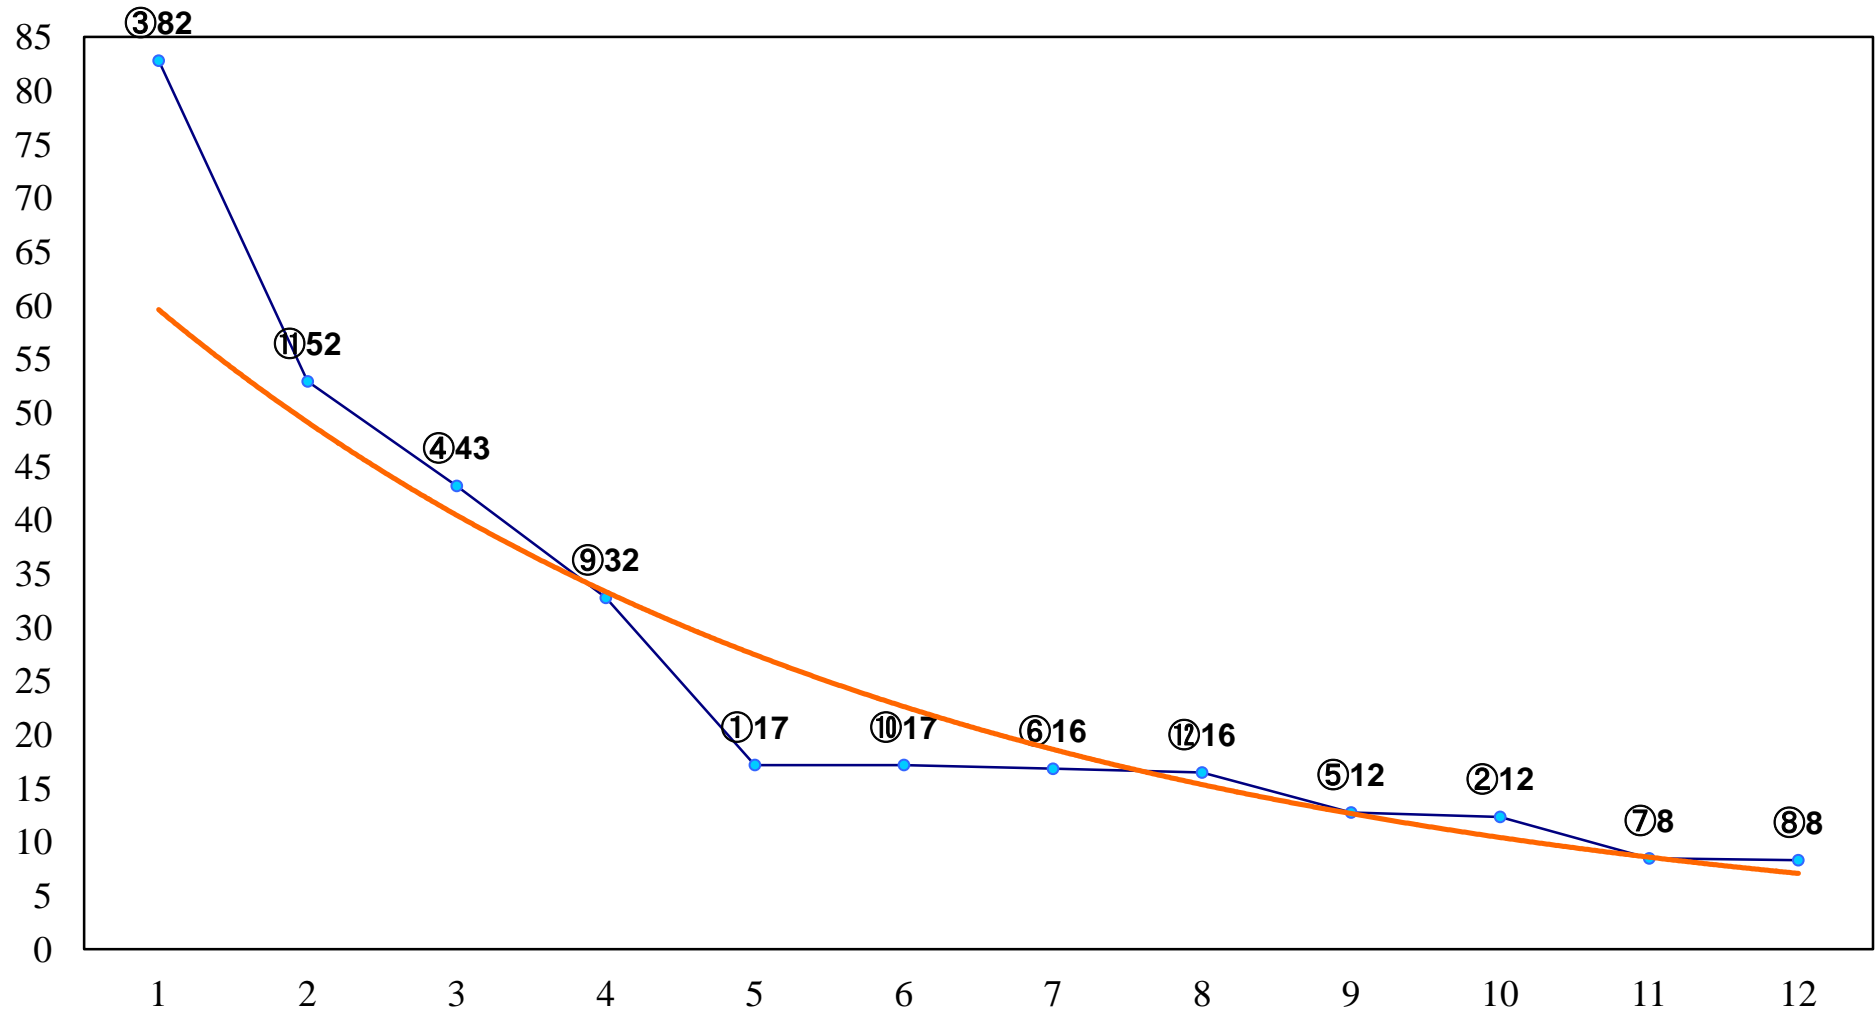

2016年10月17日(月) 浦和競馬 7R 13:25
C2五六 左1500m