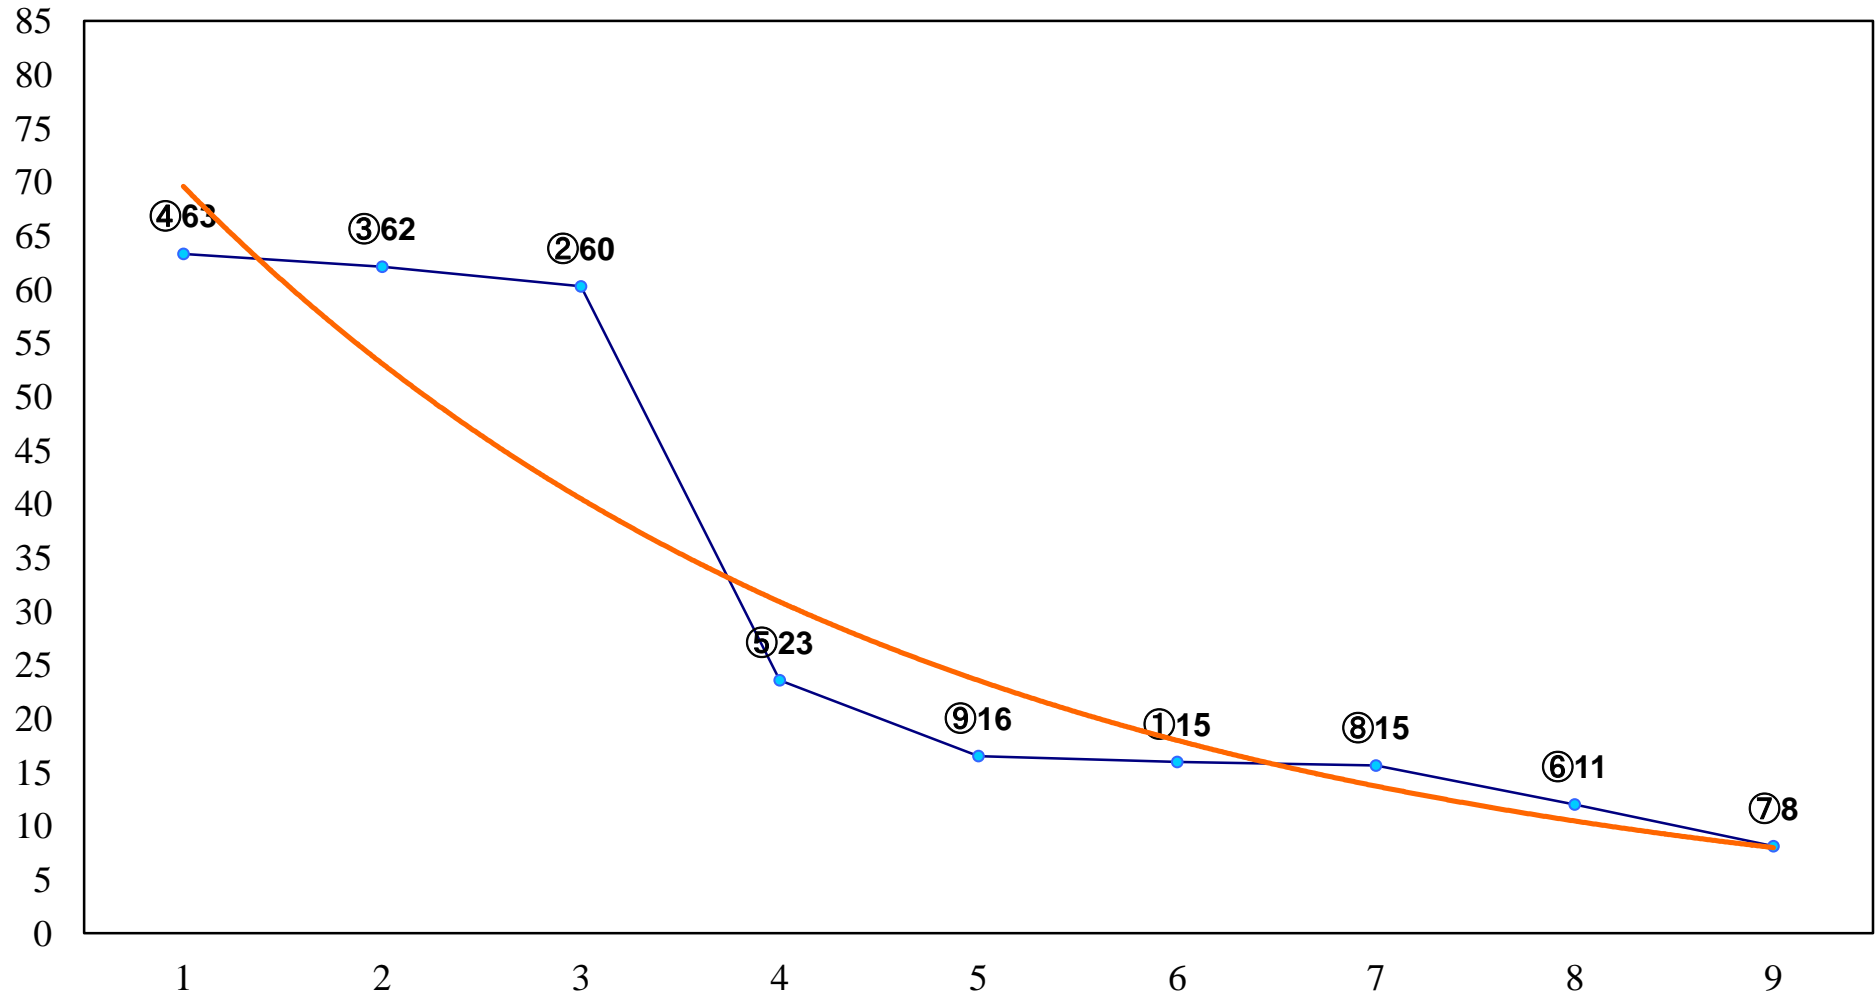

2016年10月17日(月) 浦和競馬 1R 10:20
3歳二 左1400m

2016年10月17日(月) 浦和競馬 2R 10:50
3歳一 左1400m

2016年10月17日(月) 浦和競馬 3R 11:20
C3九 十 十一 左1400m

2016年10月17日(月) 浦和競馬 4R 11:50
C3九 十 十一 左1400m

2016年10月17日(月) 浦和競馬 5R 12:20
C3九 十 十一 左1400m