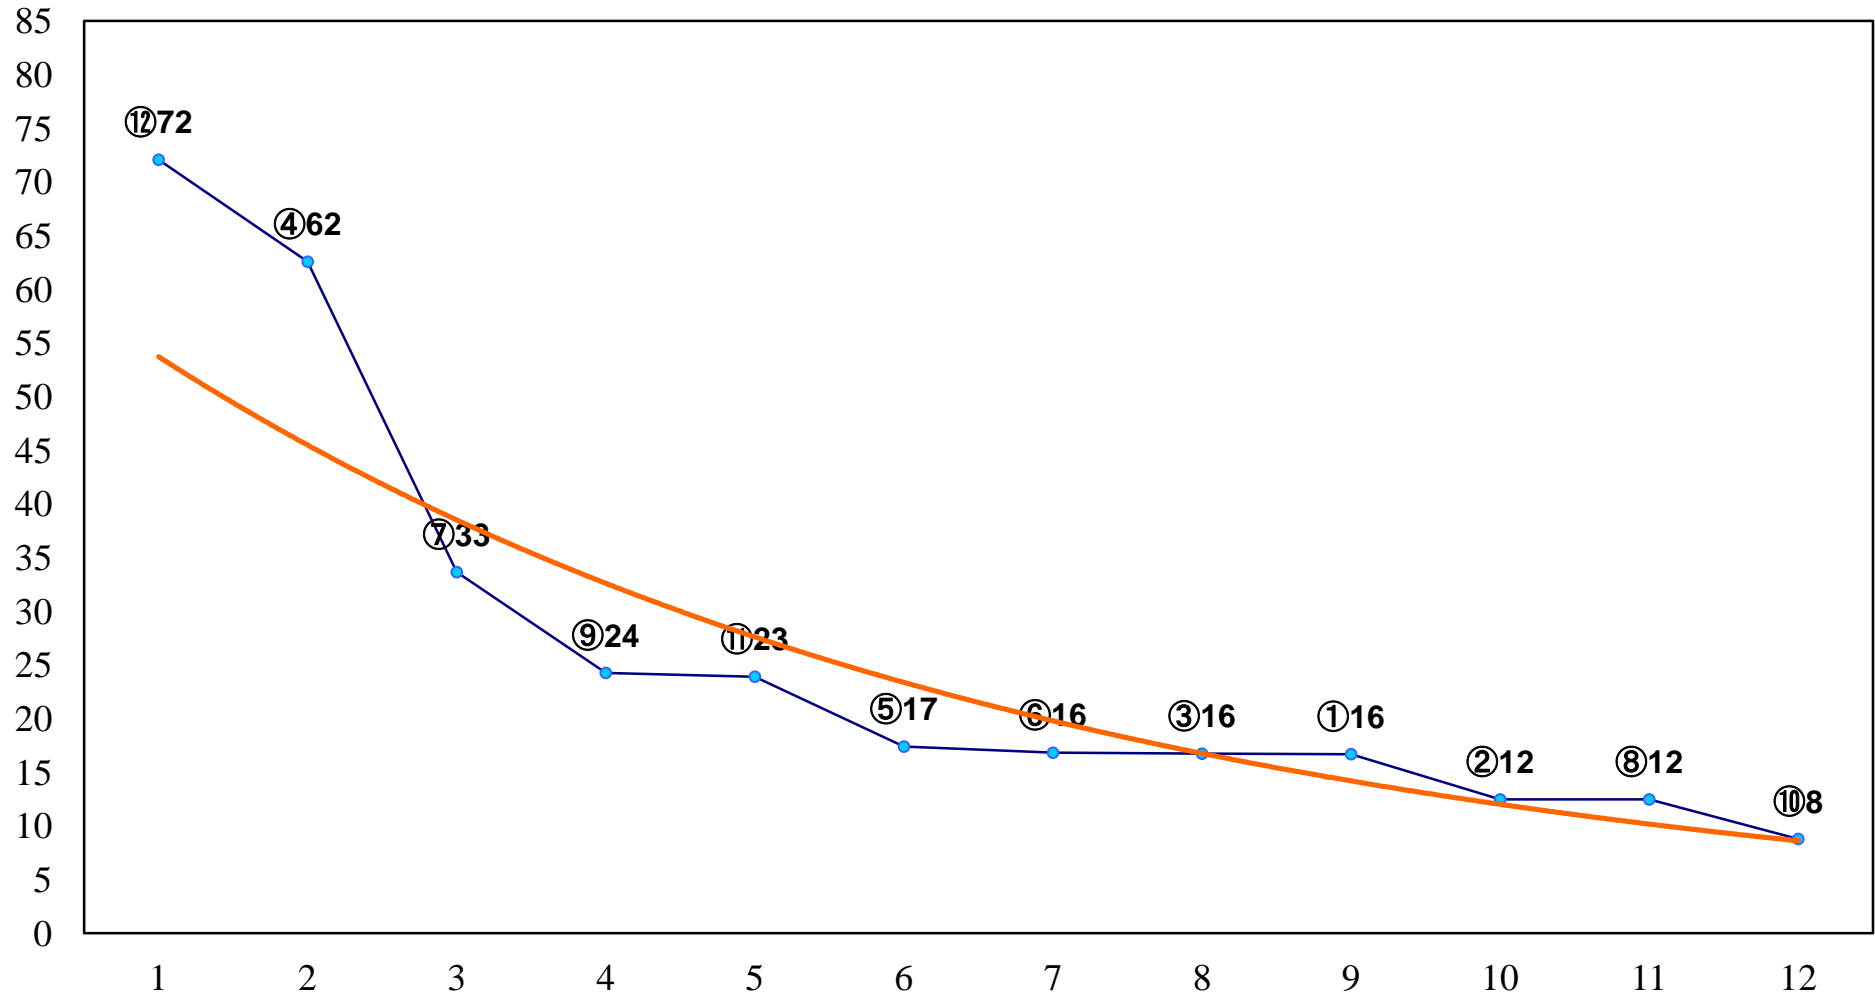

2016年10月17日(月) 浦和競馬 8R 14:00
C2五六 左1400m