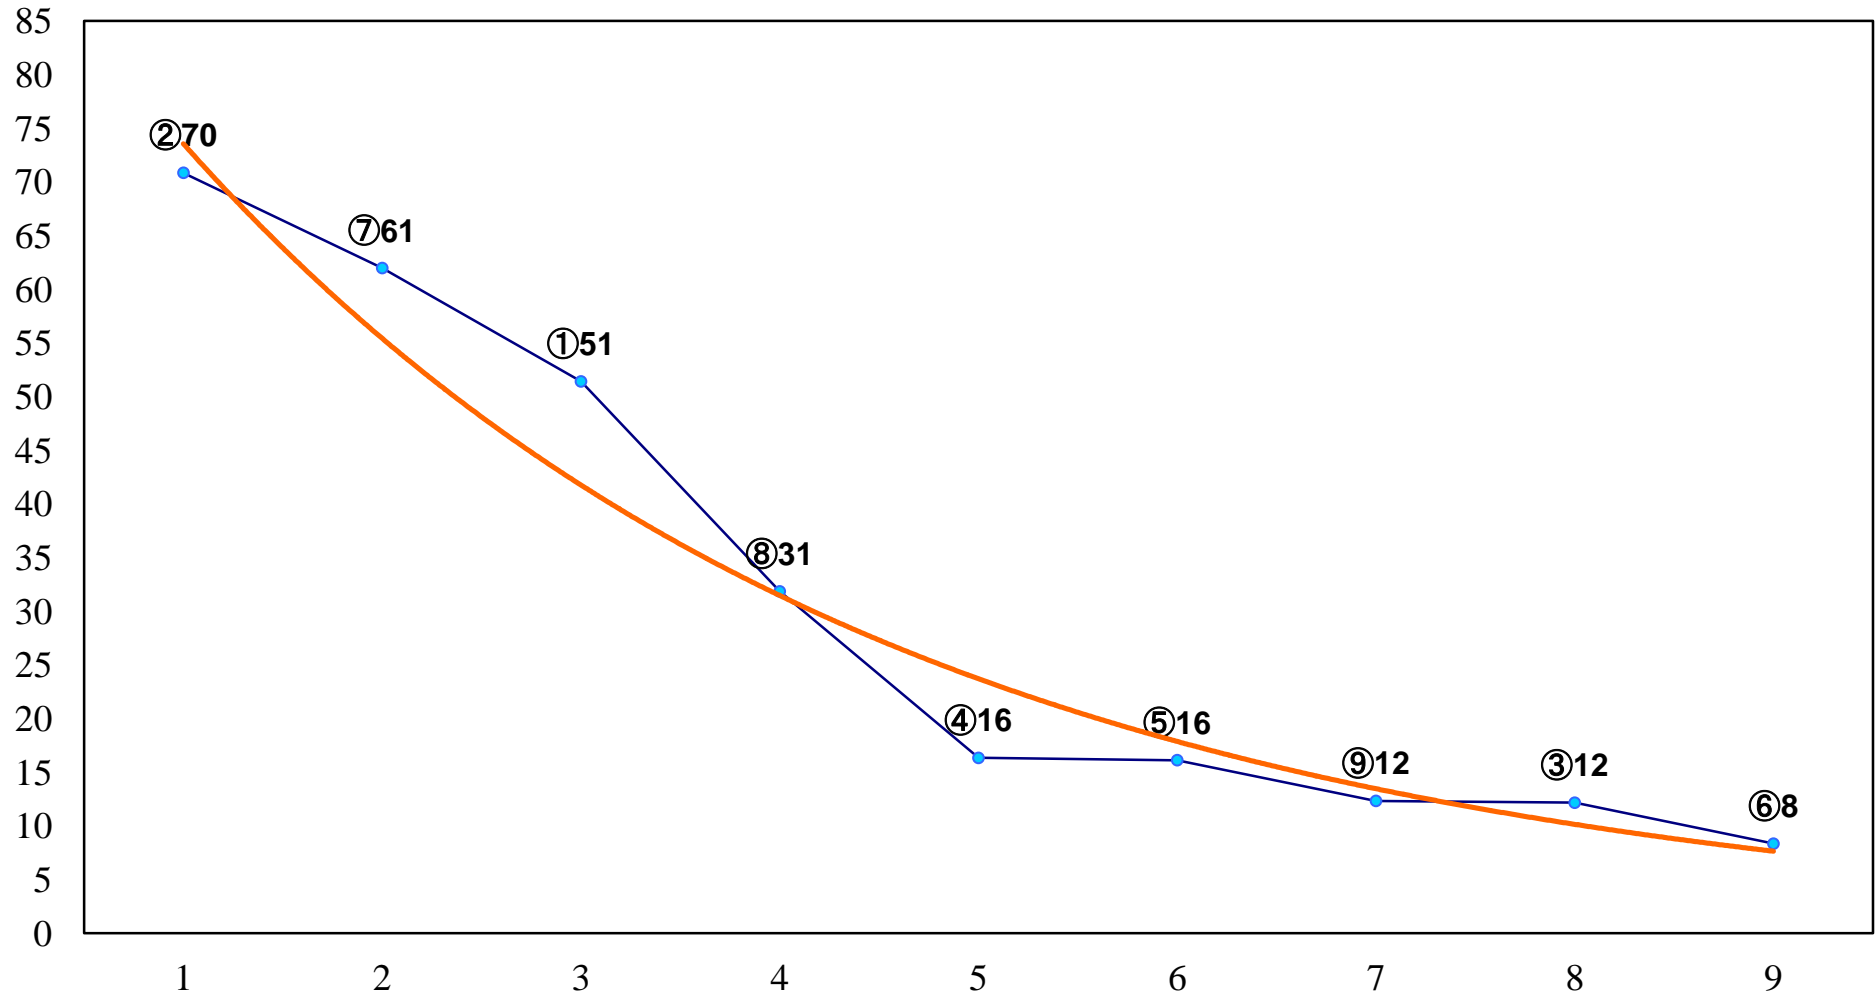

2016年10月17日(月) 浦和競馬 1R 10:20
3歳二 左1400m

2016年10月17日(月) 浦和競馬 2R 10:50
3歳一 左1400m

2016年10月17日(月) 浦和競馬 3R 11:20
C3九 十 十一 左1400m

2016年10月17日(月) 浦和競馬 4R 11:50
C3九 十 十一 左1400m

2016年10月17日(月) 浦和競馬 5R 12:20
C3九 十 十一 左1400m