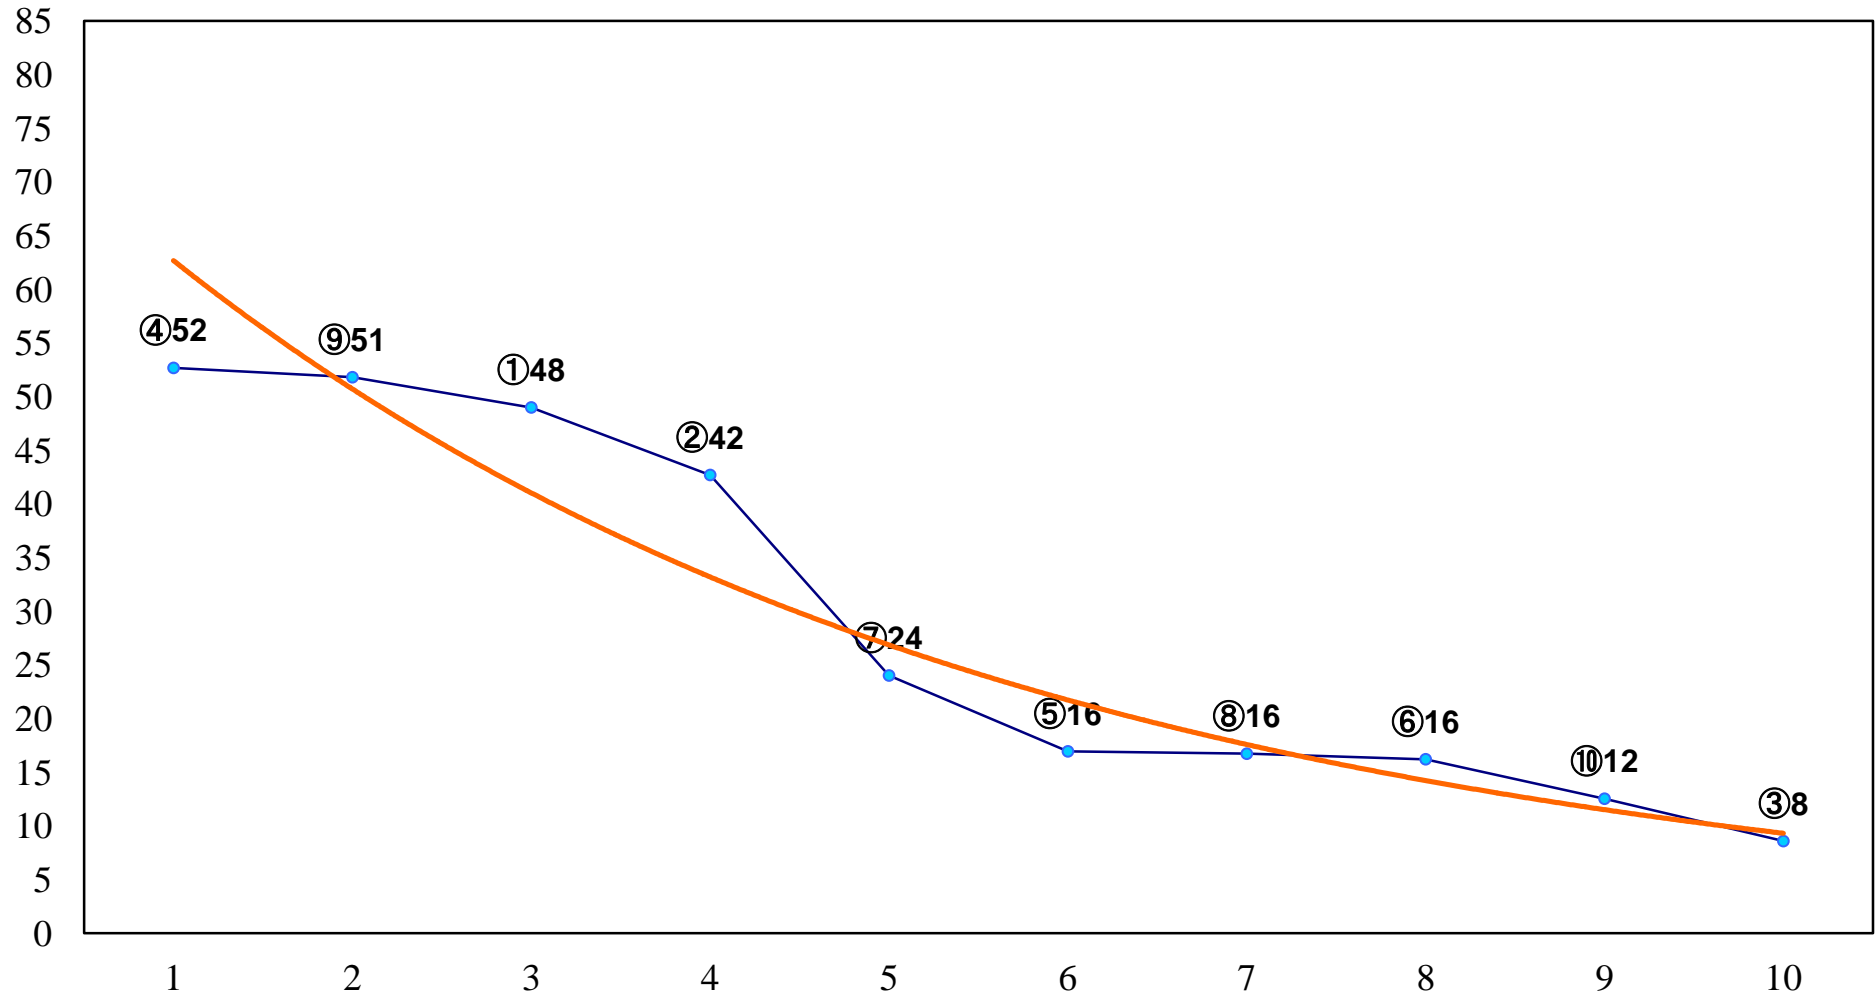

2016年10月17日(月) 浦和競馬 1R 10:20
3歳二 左1400m

2016年10月17日(月) 浦和競馬 2R 10:50
3歳一 左1400m

2016年10月17日(月) 浦和競馬 3R 11:20
C3九 十 十一 左1400m

2016年10月17日(月) 浦和競馬 4R 11:50
C3九 十 十一 左1400m

2016年10月17日(月) 浦和競馬 5R 12:20
C3九 十 十一 左1400m