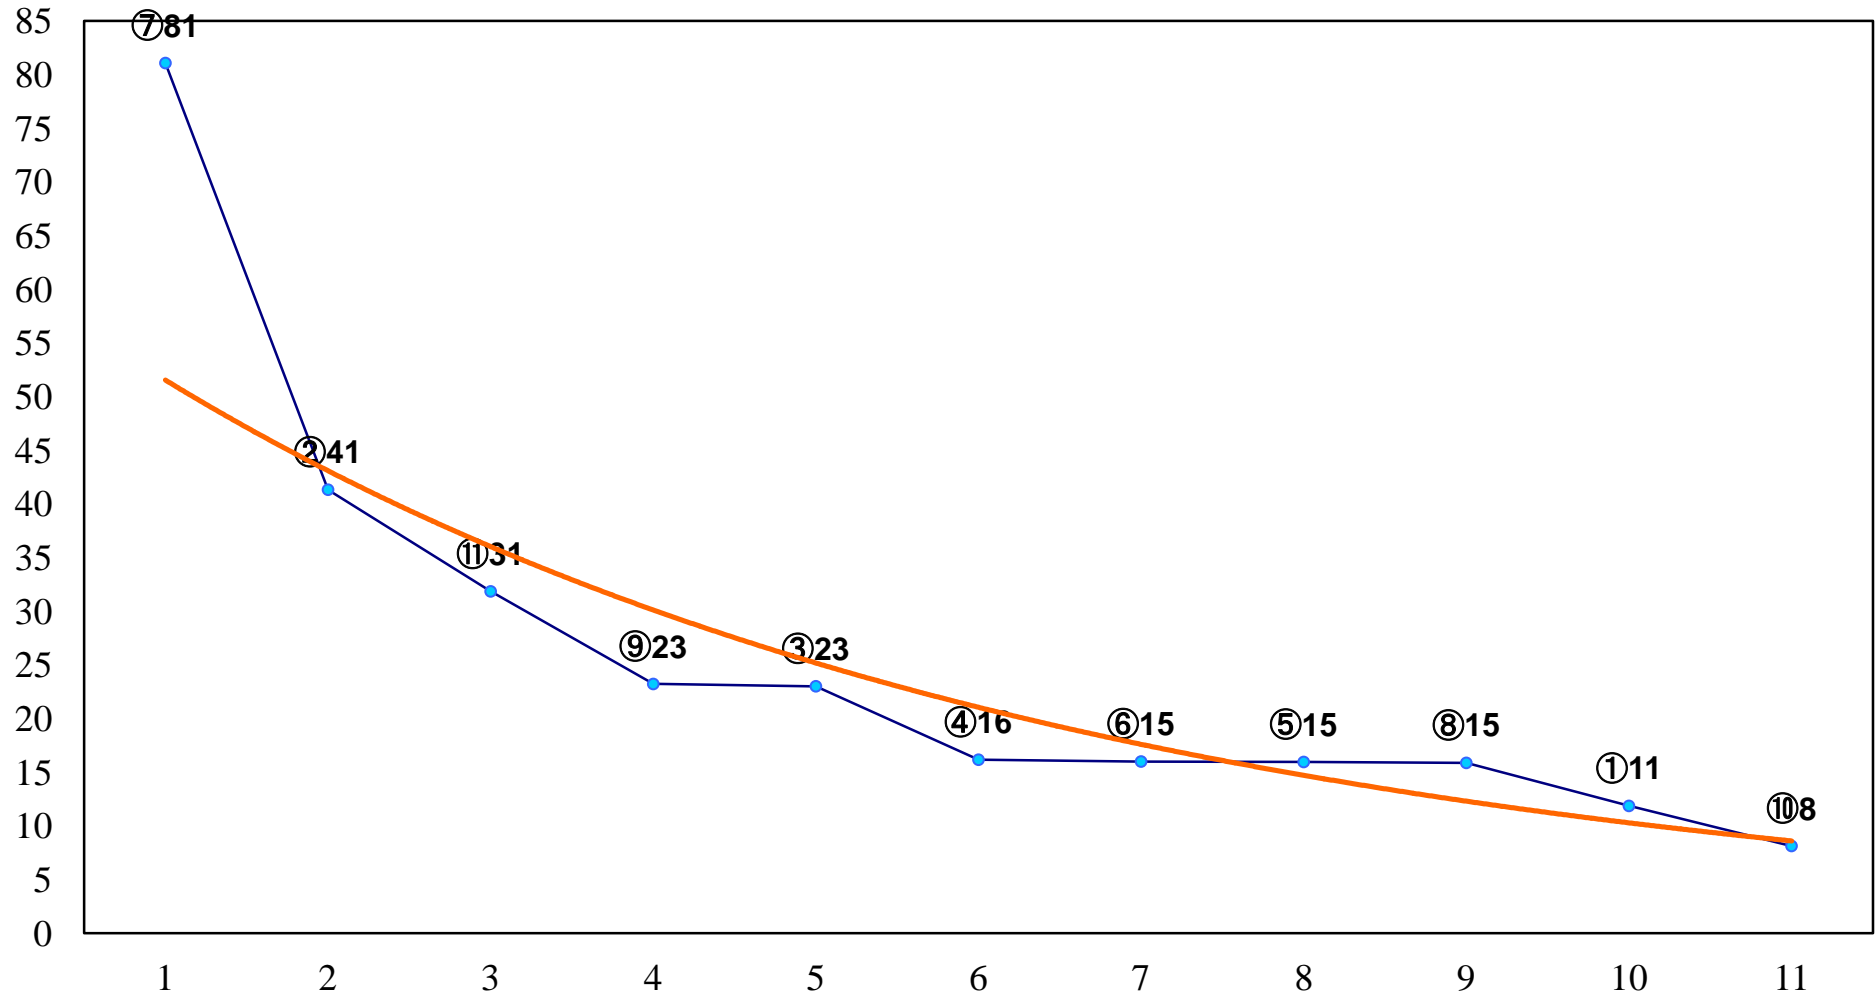

2016年10月17日(月) 浦和競馬 1R 10:20
3歳二 左1400m

2016年10月17日(月) 浦和競馬 2R 10:50
3歳一 左1400m

2016年10月17日(月) 浦和競馬 3R 11:20
C3九 十 十一 左1400m

2016年10月17日(月) 浦和競馬 4R 11:50
C3九 十 十一 左1400m

2016年10月17日(月) 浦和競馬 5R 12:20
C3九 十 十一 左1400m