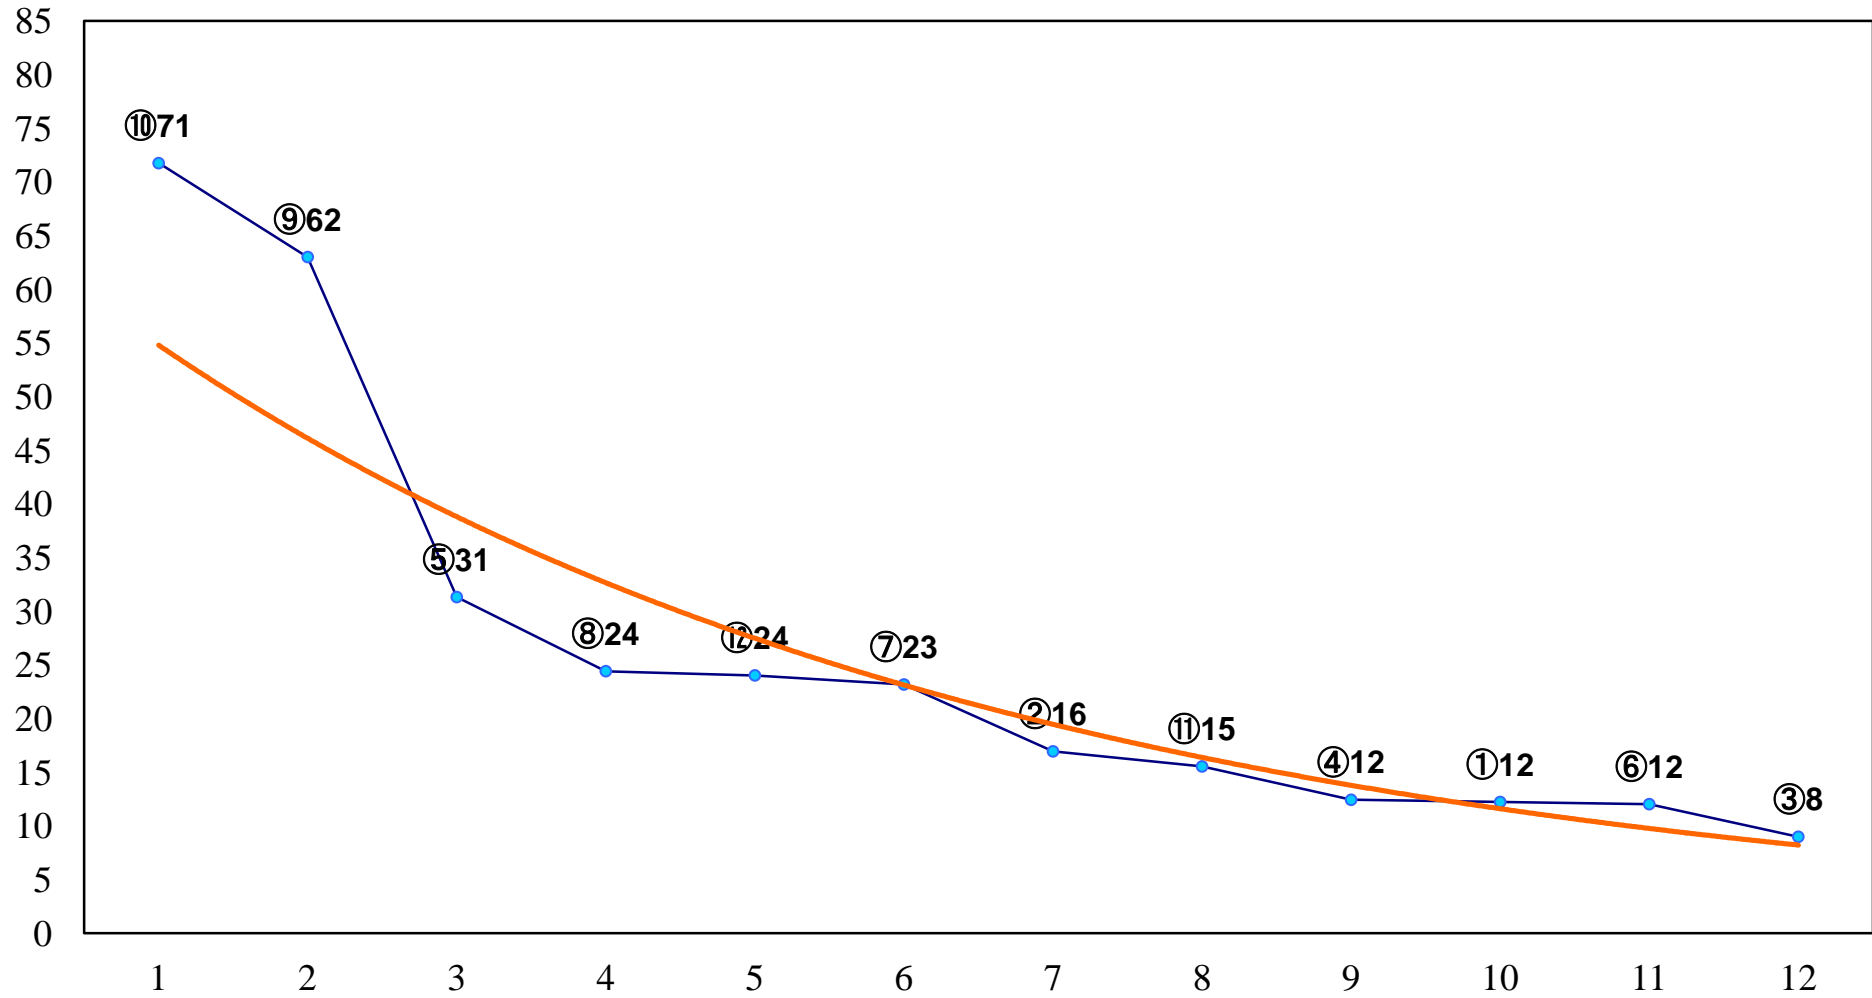

2016年10月19日(水) 浦和競馬 1R 10:20
2歳四 左1400m

2016年10月19日(水) 浦和競馬 3R 11:20
3歳五 左1400m

2016年10月19日(水) 浦和競馬 4R 11:50
C3六七 左1400m

2016年10月19日(水) 浦和競馬 7R 13:20
彩の国 ふれあい牧場賞C2九十 左1500m

2016年10月19日(水) 浦和競馬 8R 13:55
公益社団法人 栃木県畜産協会長賞C2三 左1400m