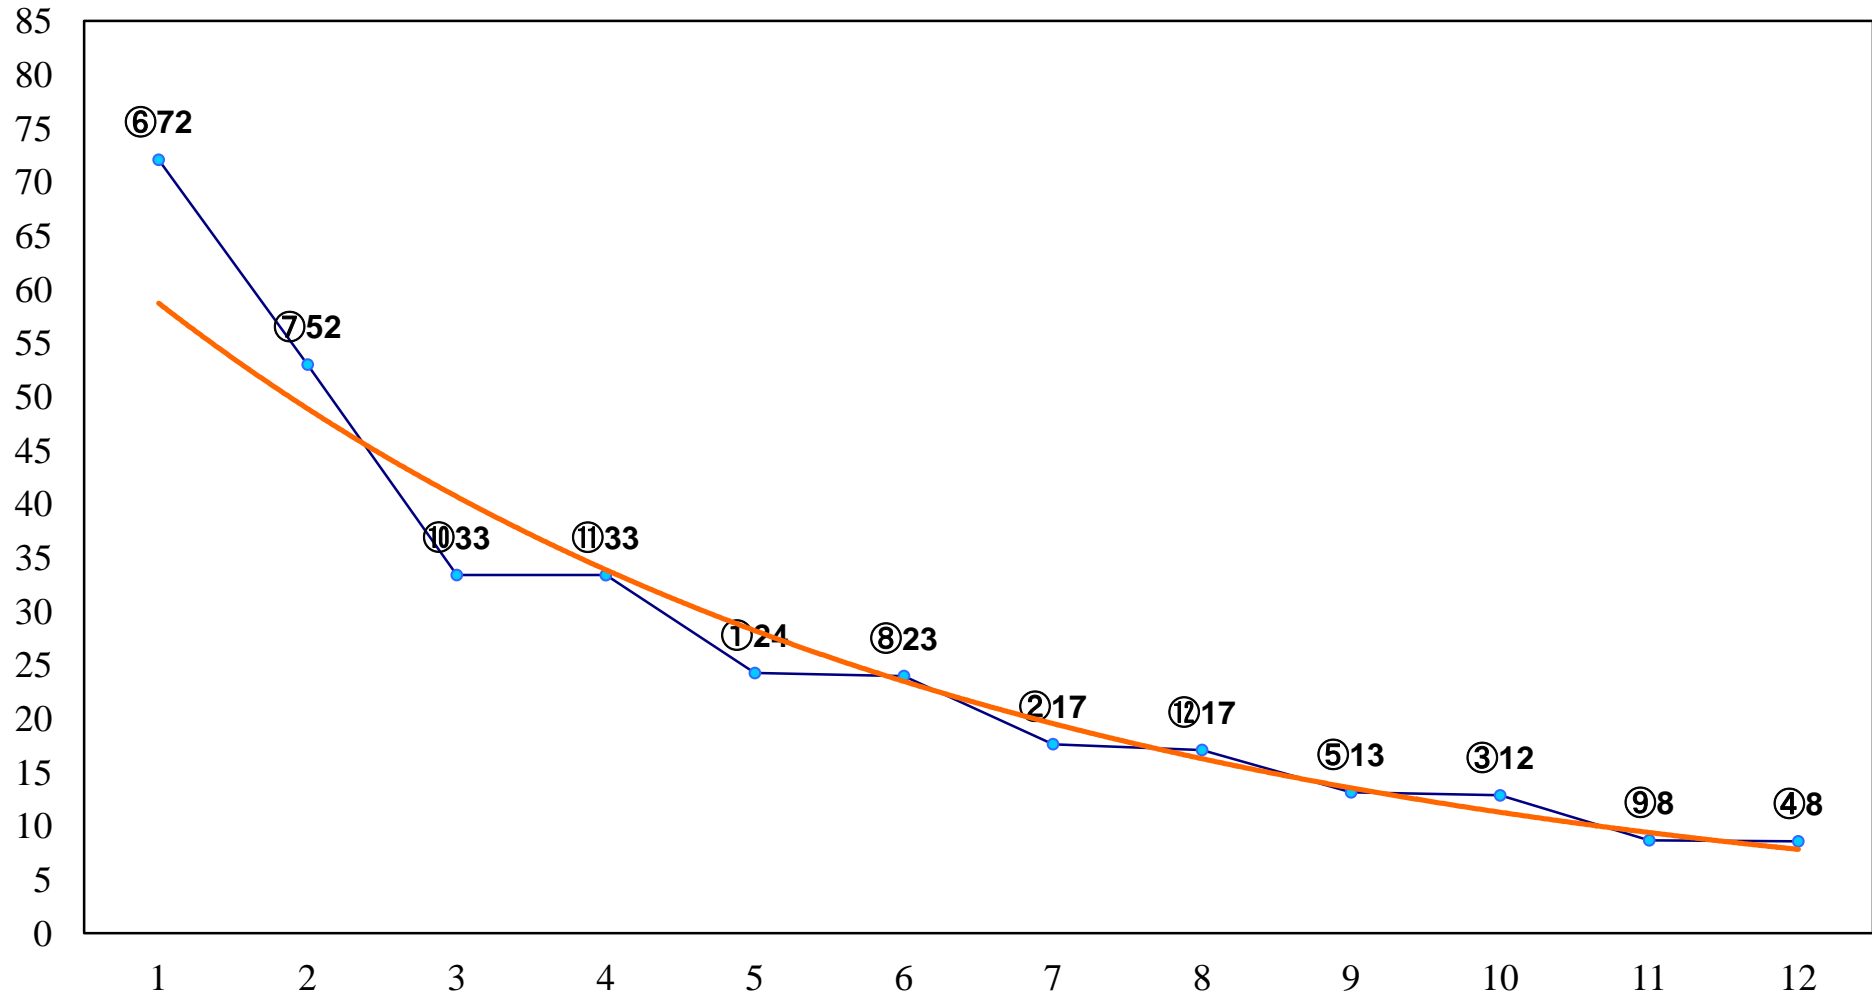

2016年10月19日(水) 浦和競馬 9R 14:30
彩の国地鶏タマシャモ賞C1六 左1400m