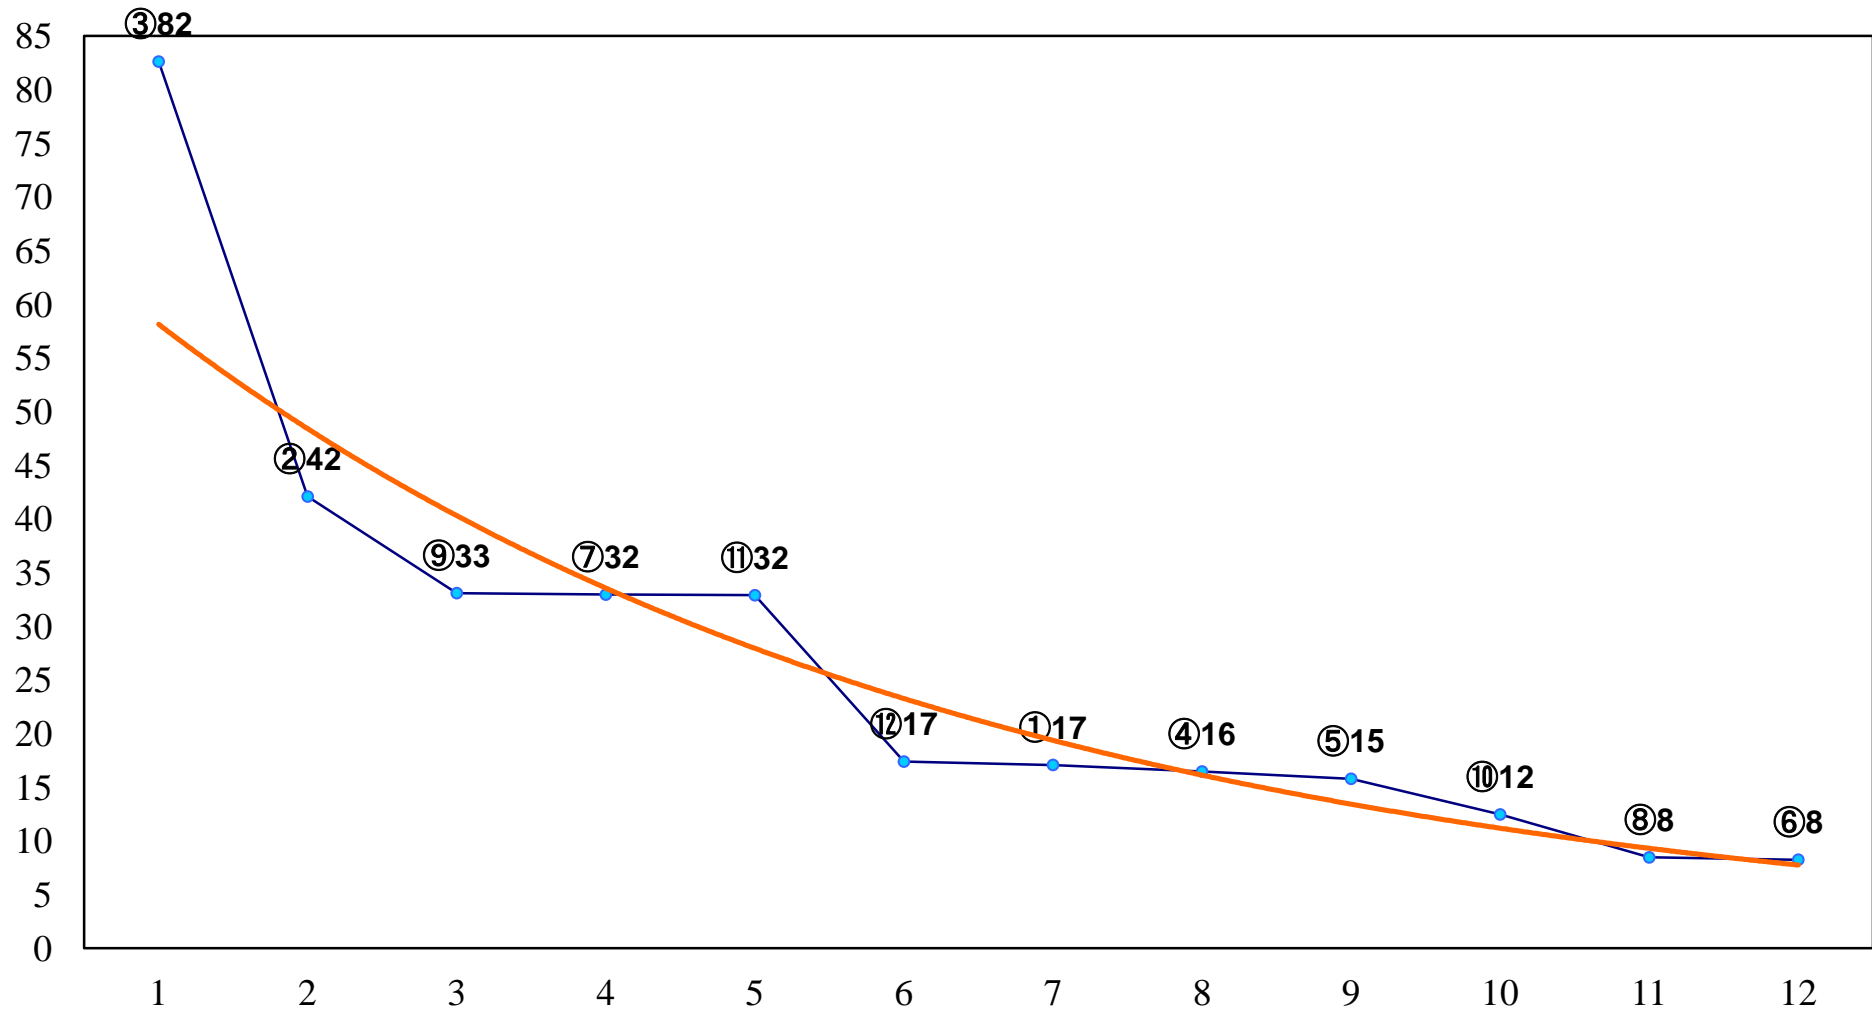

2016年10月19日(水) 浦和競馬 1R 10:20
2歳四 左1400m

2016年10月19日(水) 浦和競馬 3R 11:20
3歳五 左1400m

2016年10月19日(水) 浦和競馬 4R 11:50
C3六七 左1400m

2016年10月19日(水) 浦和競馬 7R 13:20
彩の国 ふれあい牧場賞C2九十 左1500m

2016年10月19日(水) 浦和競馬 8R 13:55
公益社団法人 栃木県畜産協会長賞C2三 左1400m