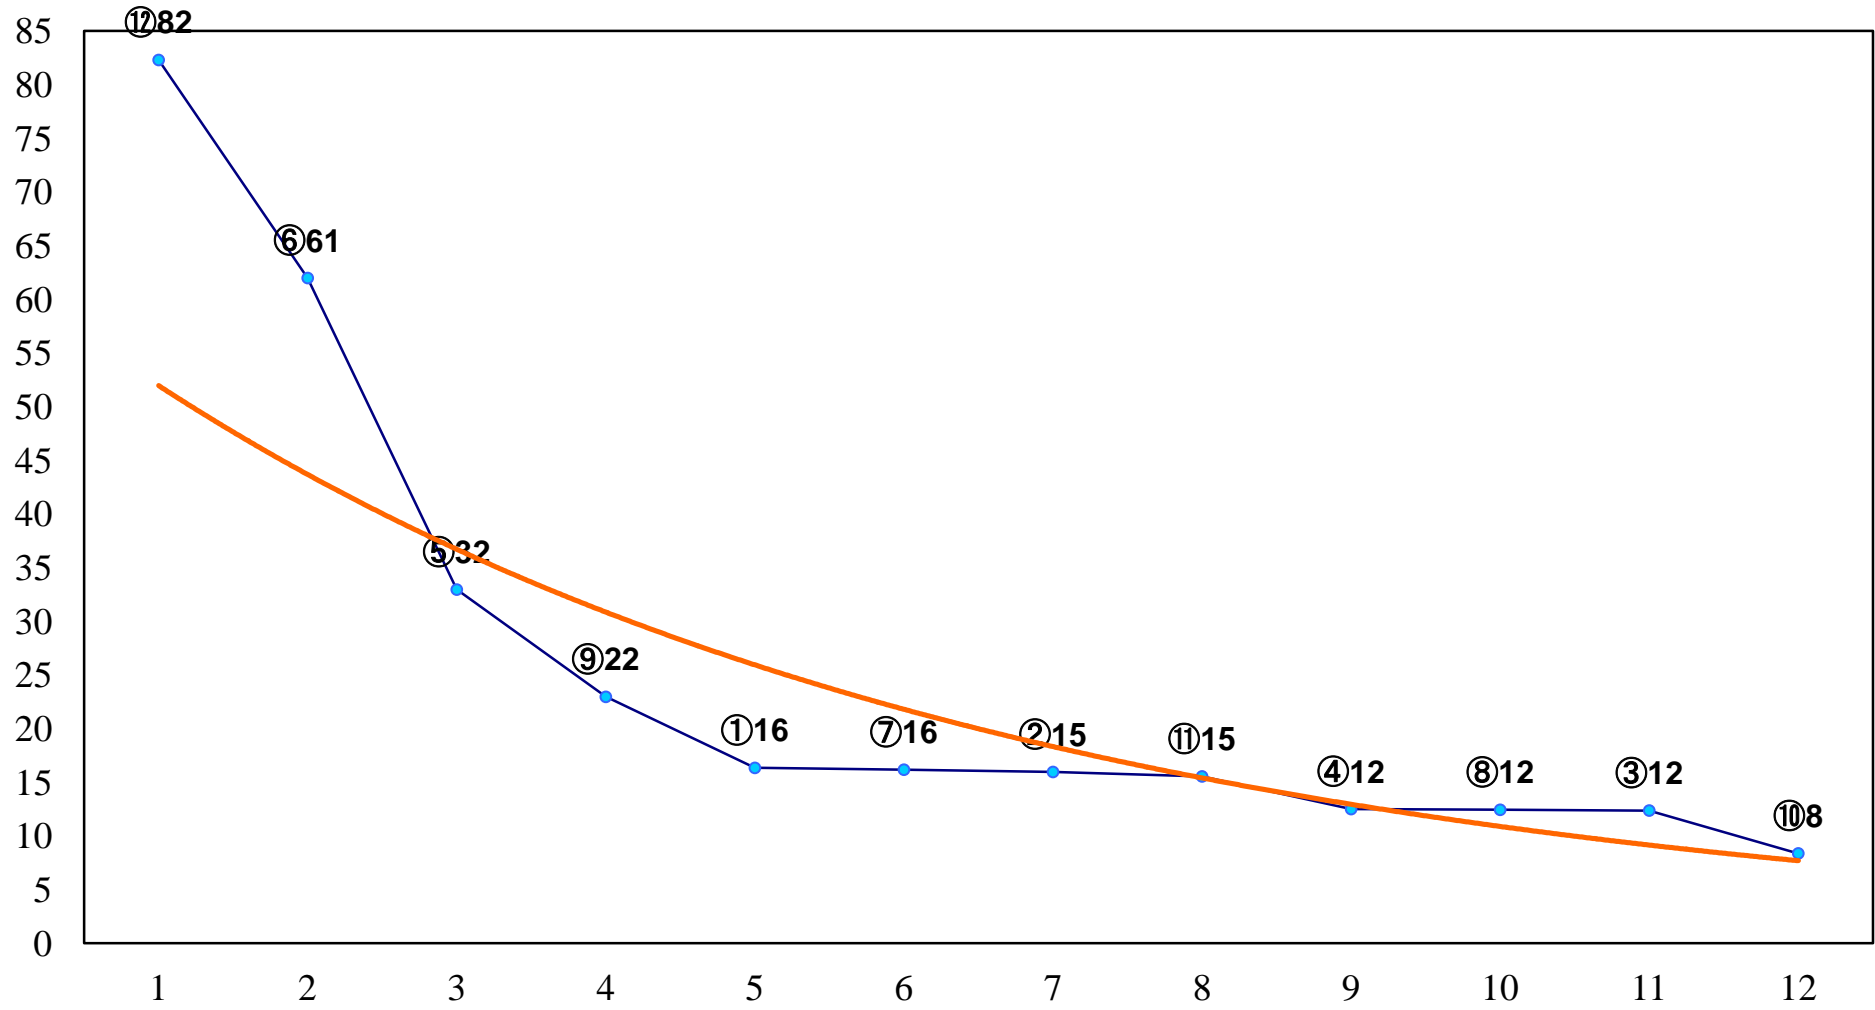

2016年10月19日(水) 浦和競馬 1R 10:20
2歳四 左1400m

2016年10月19日(水) 浦和競馬 3R 11:20
3歳五 左1400m

2016年10月19日(水) 浦和競馬 4R 11:50
C3六七 左1400m

2016年10月19日(水) 浦和競馬 7R 13:20
彩の国 ふれあい牧場賞C2九十 左1500m

2016年10月19日(水) 浦和競馬 8R 13:55
公益社団法人 栃木県畜産協会長賞C2三 左1400m