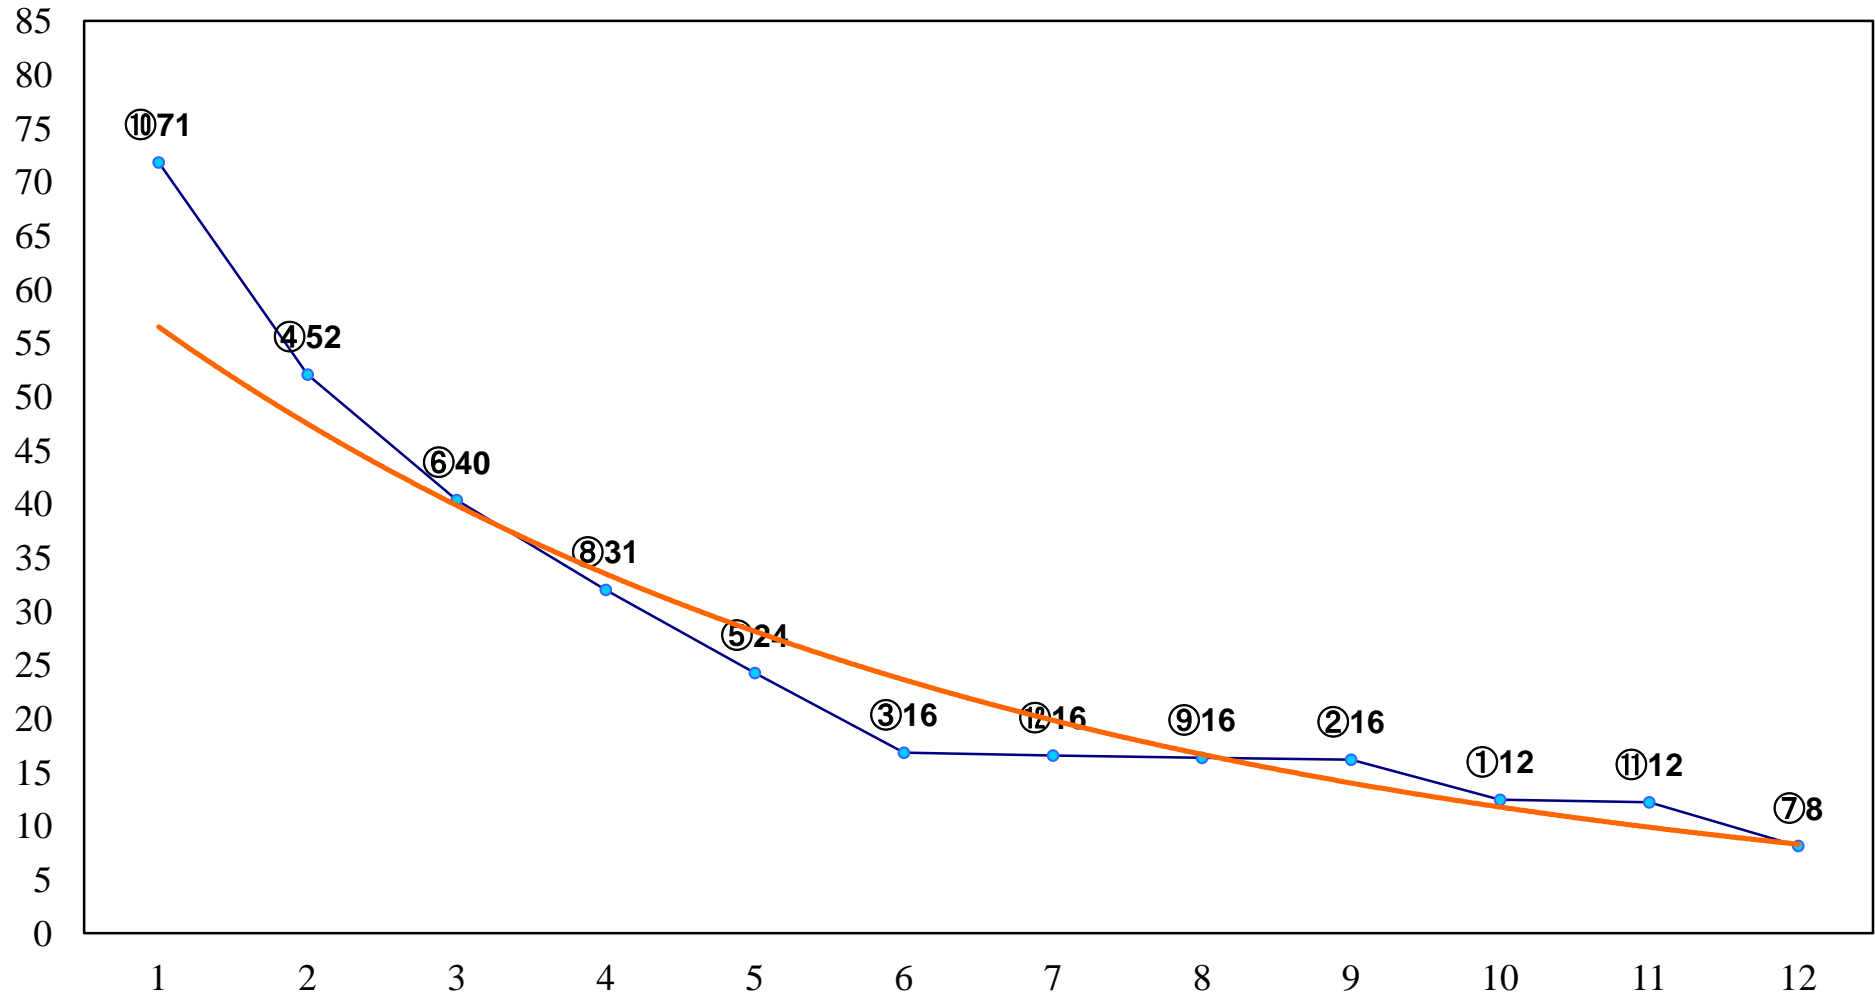

2016年10月19日(水) 浦和競馬 1R 10:20
2歳四 左1400m

2016年10月19日(水) 浦和競馬 3R 11:20
3歳五 左1400m

2016年10月19日(水) 浦和競馬 4R 11:50
C3六七 左1400m

2016年10月19日(水) 浦和競馬 7R 13:20
彩の国 ふれあい牧場賞C2九十 左1500m

2016年10月19日(水) 浦和競馬 8R 13:55
公益社団法人 栃木県畜産協会長賞C2三 左1400m