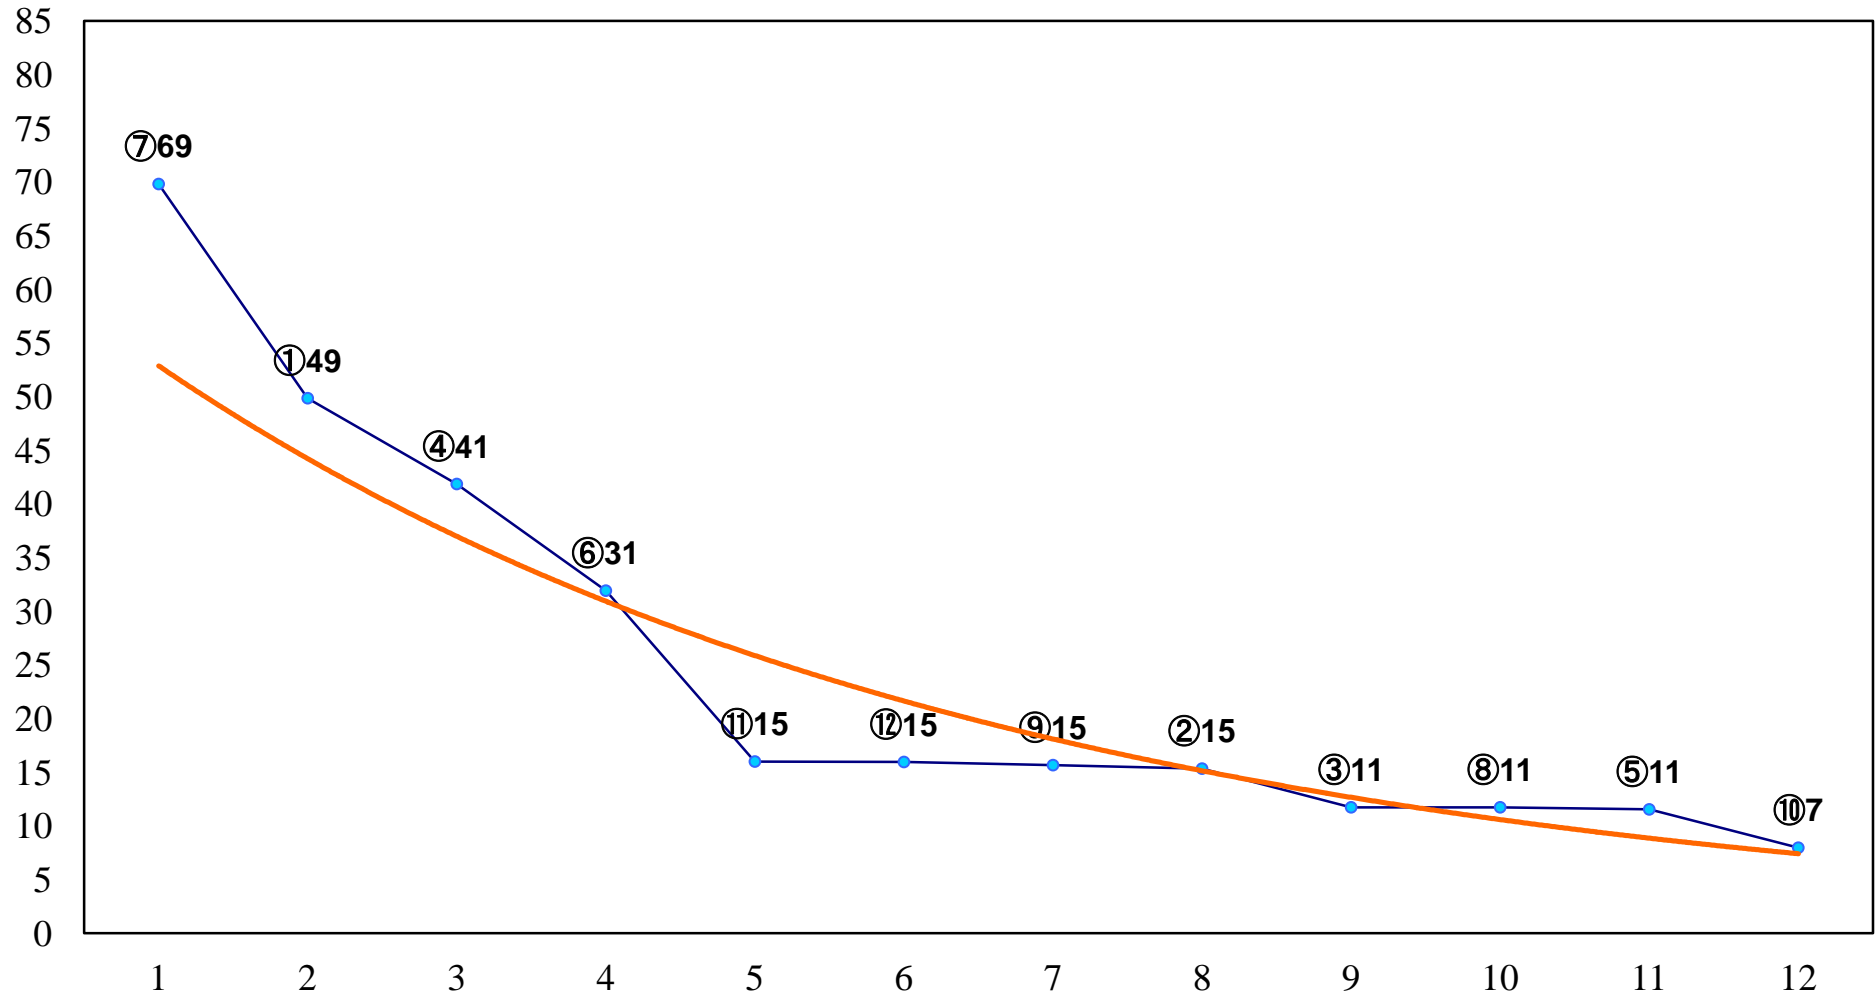

2016年10月19日(水) 浦和競馬 1R 10:20
2歳四 左1400m

2016年10月19日(水) 浦和競馬 3R 11:20
3歳五 左1400m

2016年10月19日(水) 浦和競馬 4R 11:50
C3六七 左1400m

2016年10月19日(水) 浦和競馬 7R 13:20
彩の国 ふれあい牧場賞C2九十 左1500m

2016年10月19日(水) 浦和競馬 8R 13:55
公益社団法人 栃木県畜産協会長賞C2三 左1400m