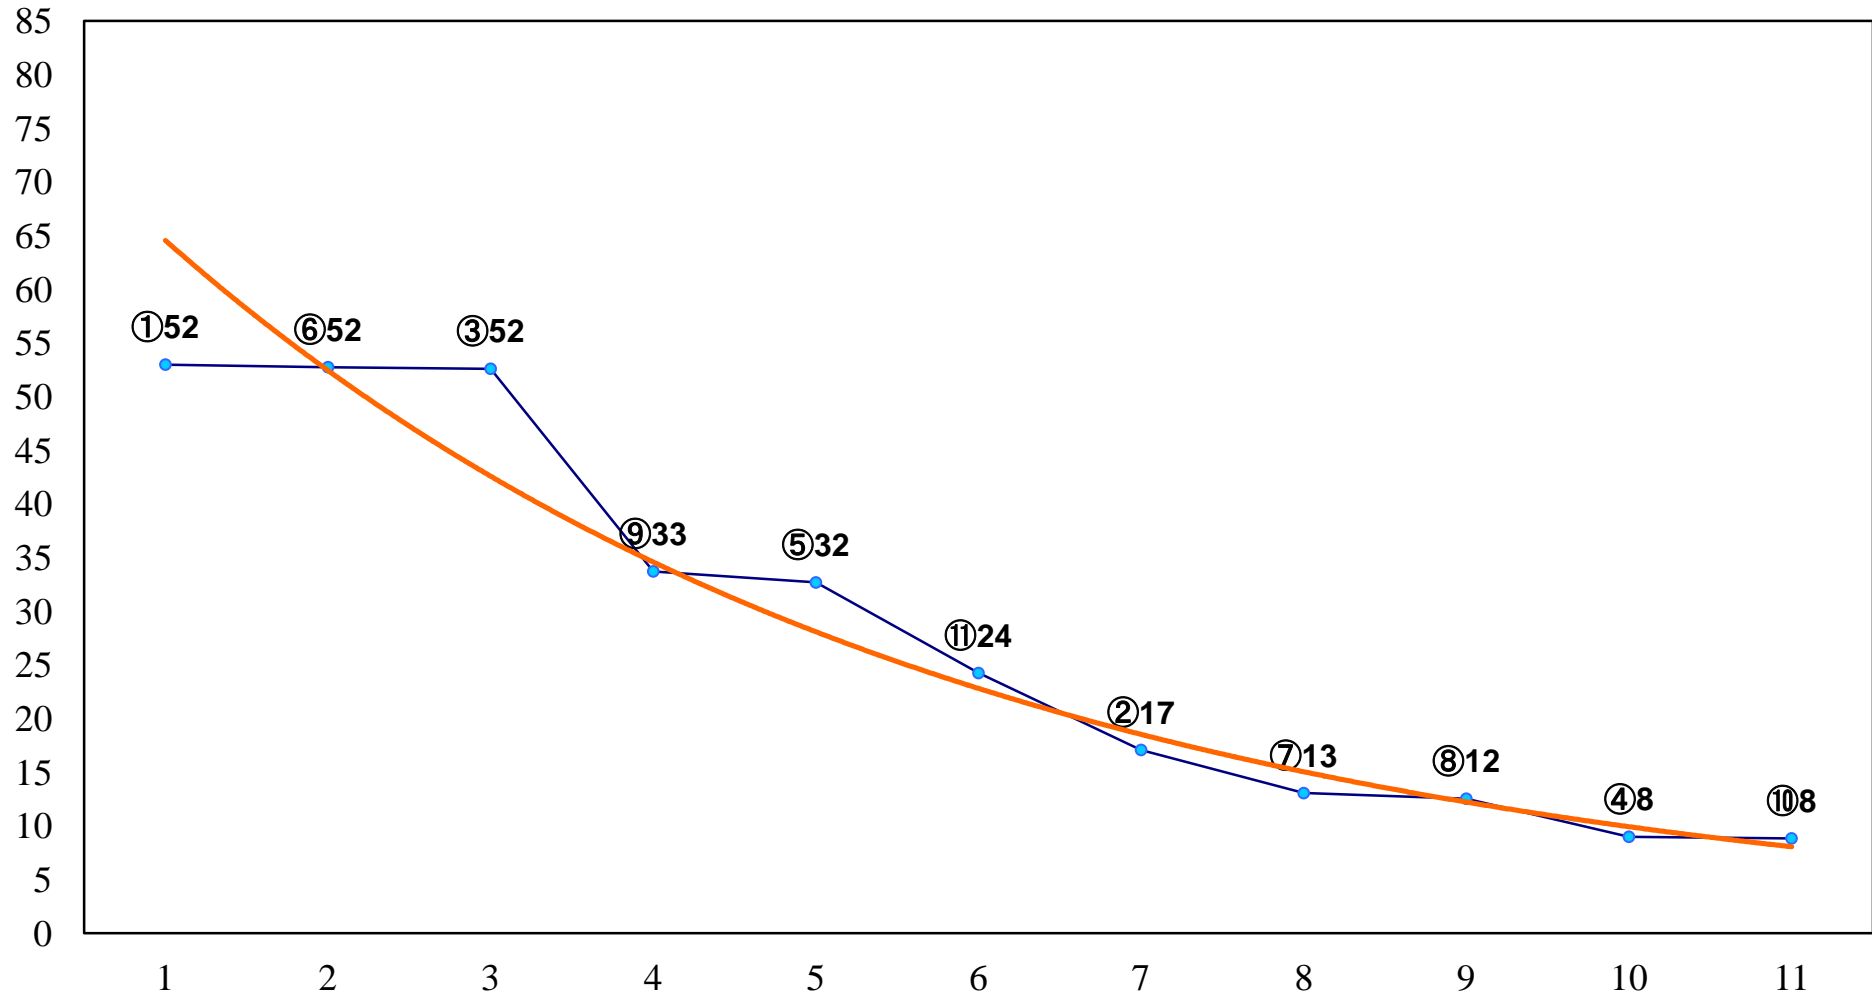

2016年10月19日(水) 浦和競馬 10R 15:05
メープル特別C1三 左1600m