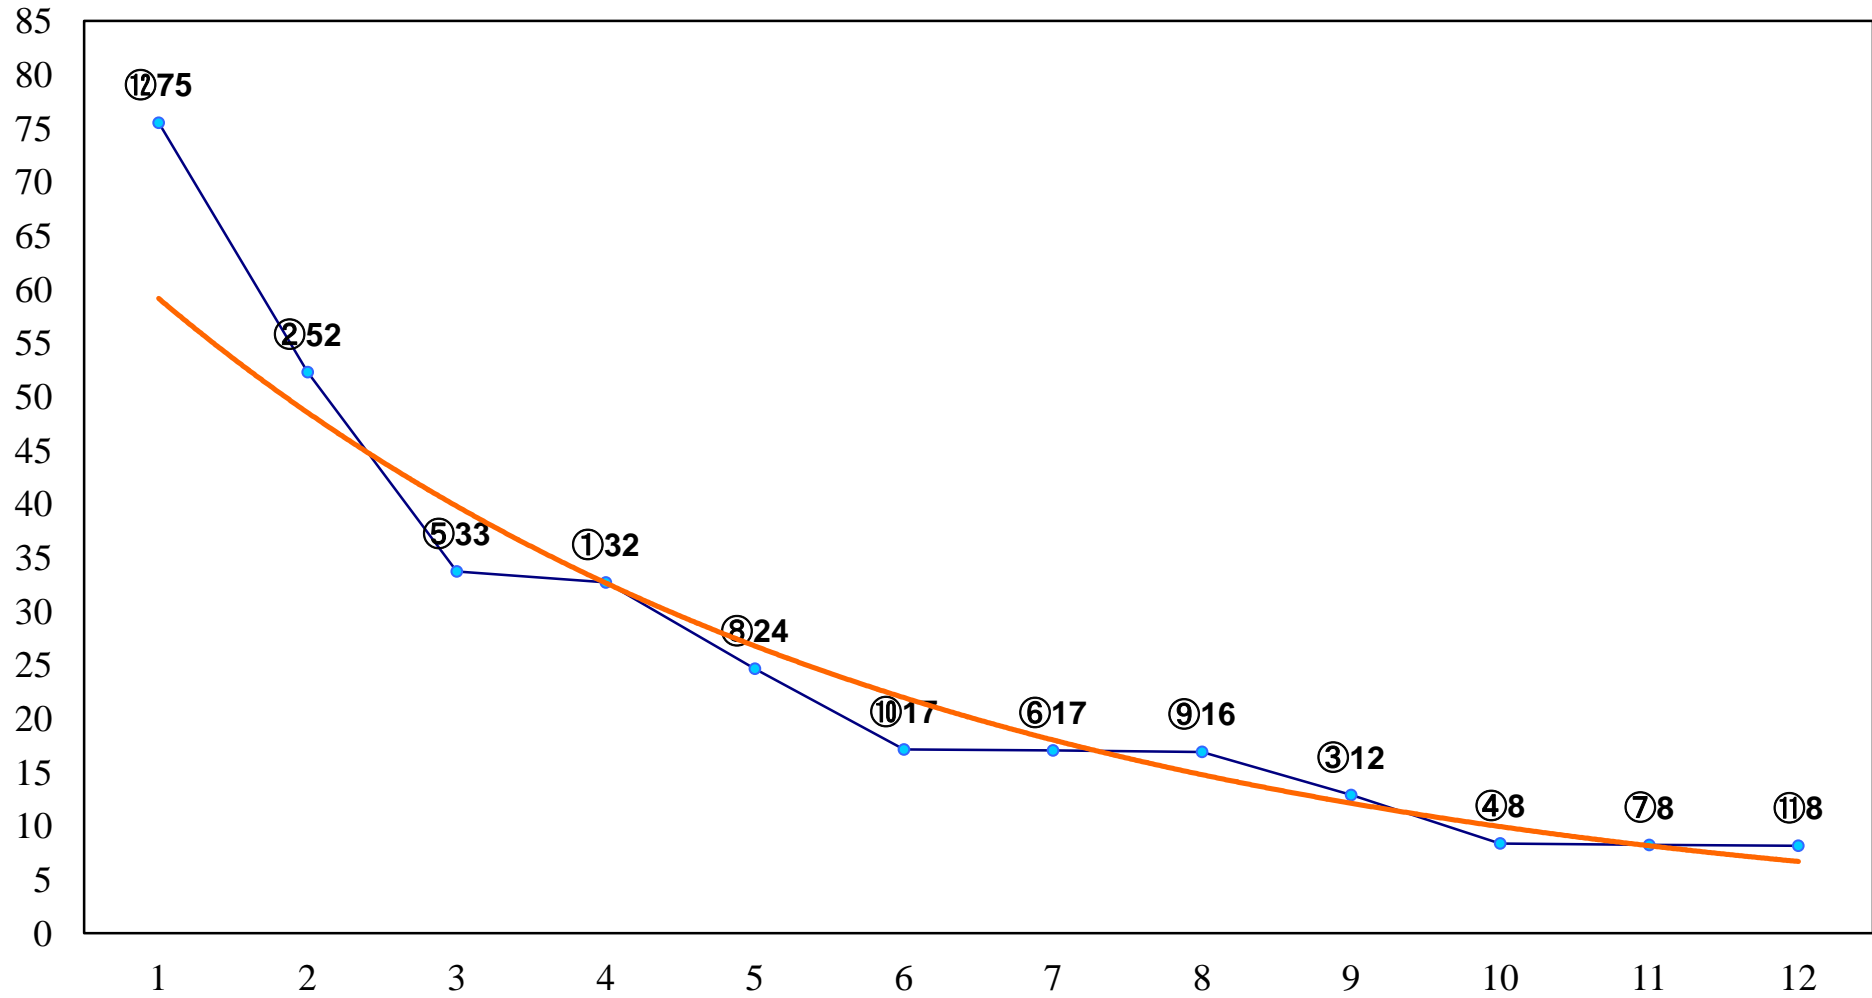

2016年10月20日(木) 浦和競馬 7R 13:25
JA高崎ハム賞C2十一 十二 十三 左1500m