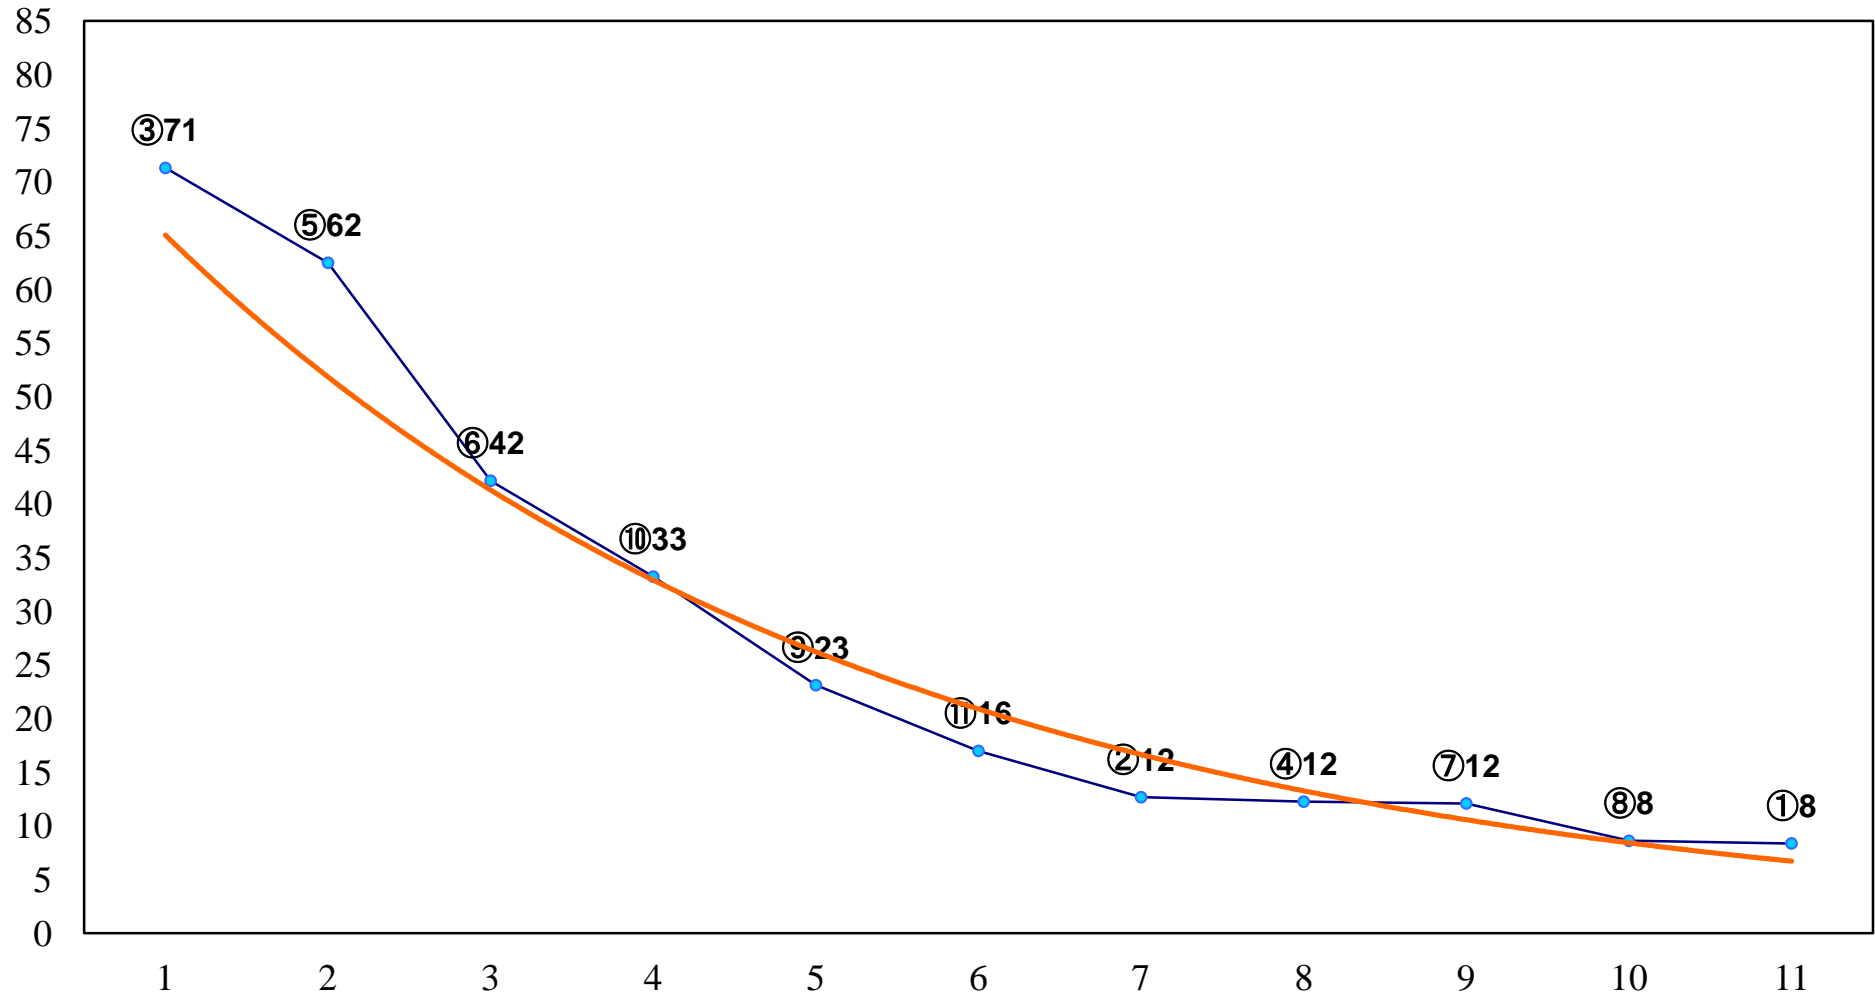

2016年10月20日(木) 浦和競馬 1R 10:20
2歳五 左1300m

2016年10月20日(木) 浦和競馬 2R 10:50
3歳八 左1400m

2016年10月20日(木) 浦和競馬 3R 11:20
3歳七 左1400m

2016年10月20日(木) 浦和競馬 4R 11:50
C3五 左1400m

2016年10月20日(木) 浦和競馬 5R 12:20
上州和牛賞C3一 左1600m