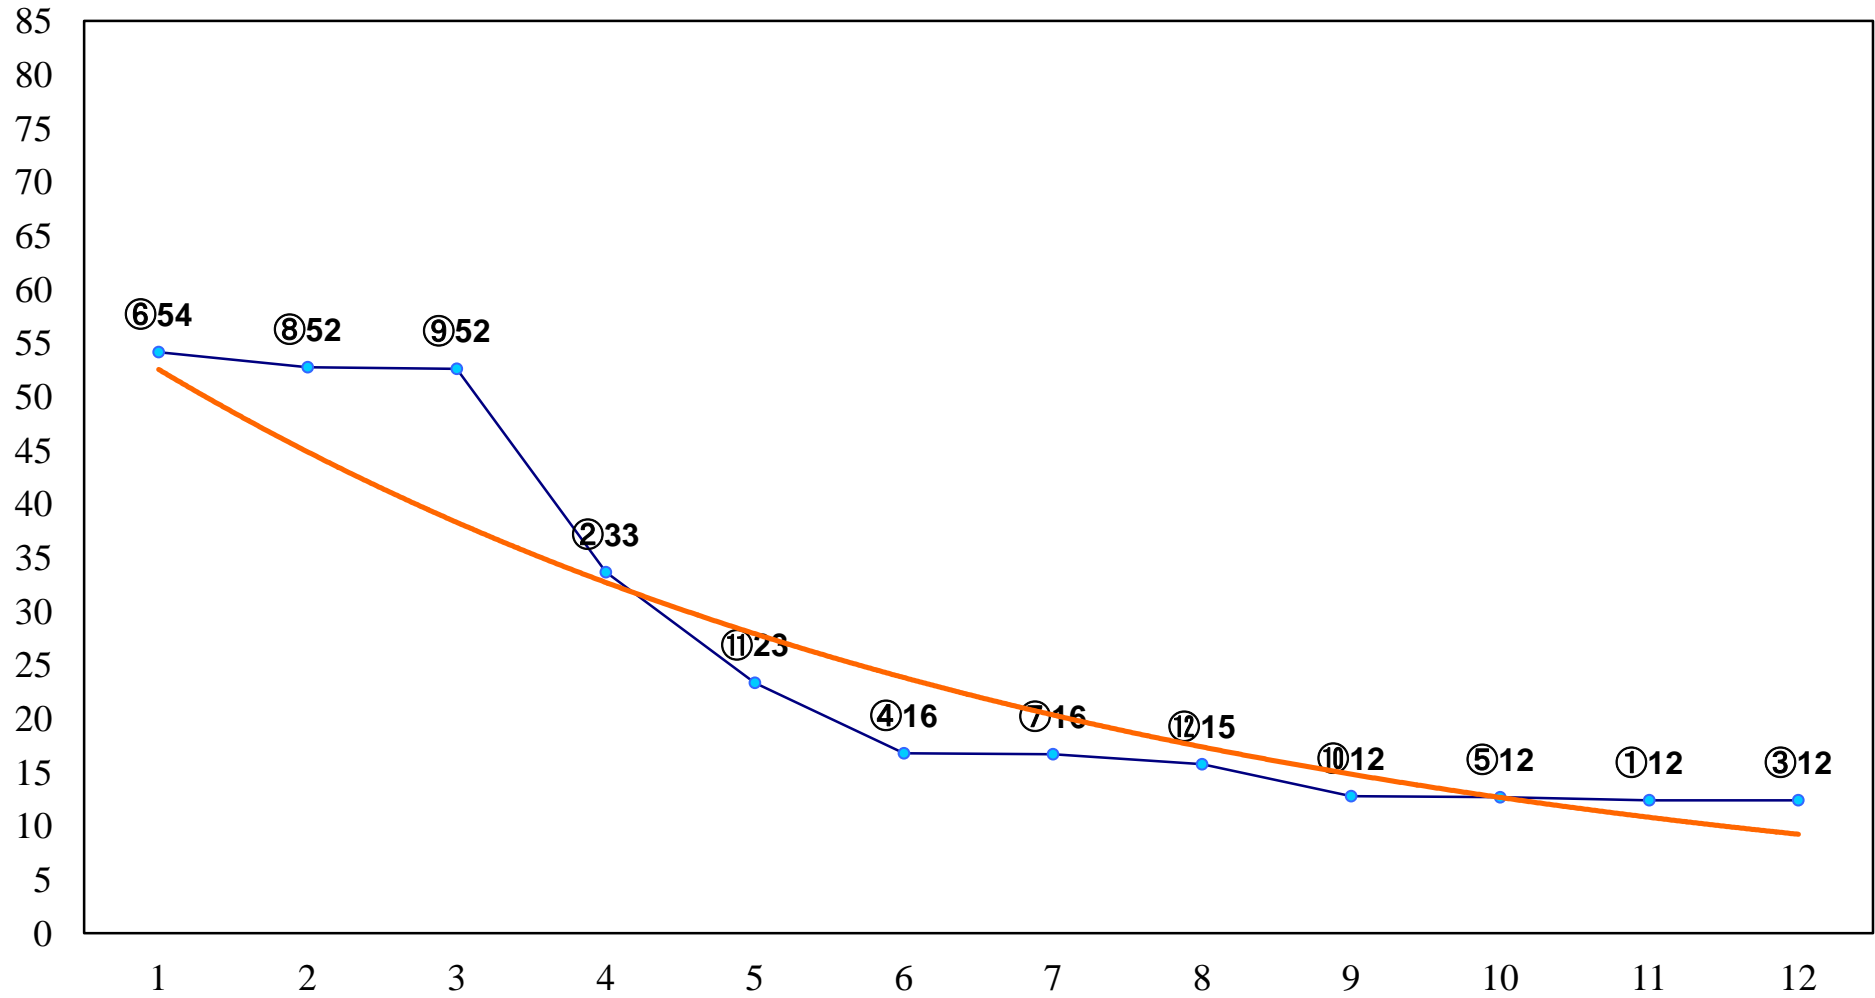

2016年10月20日(木) 浦和競馬 9R 14:35
彩さい牛賞C2四 左1500m