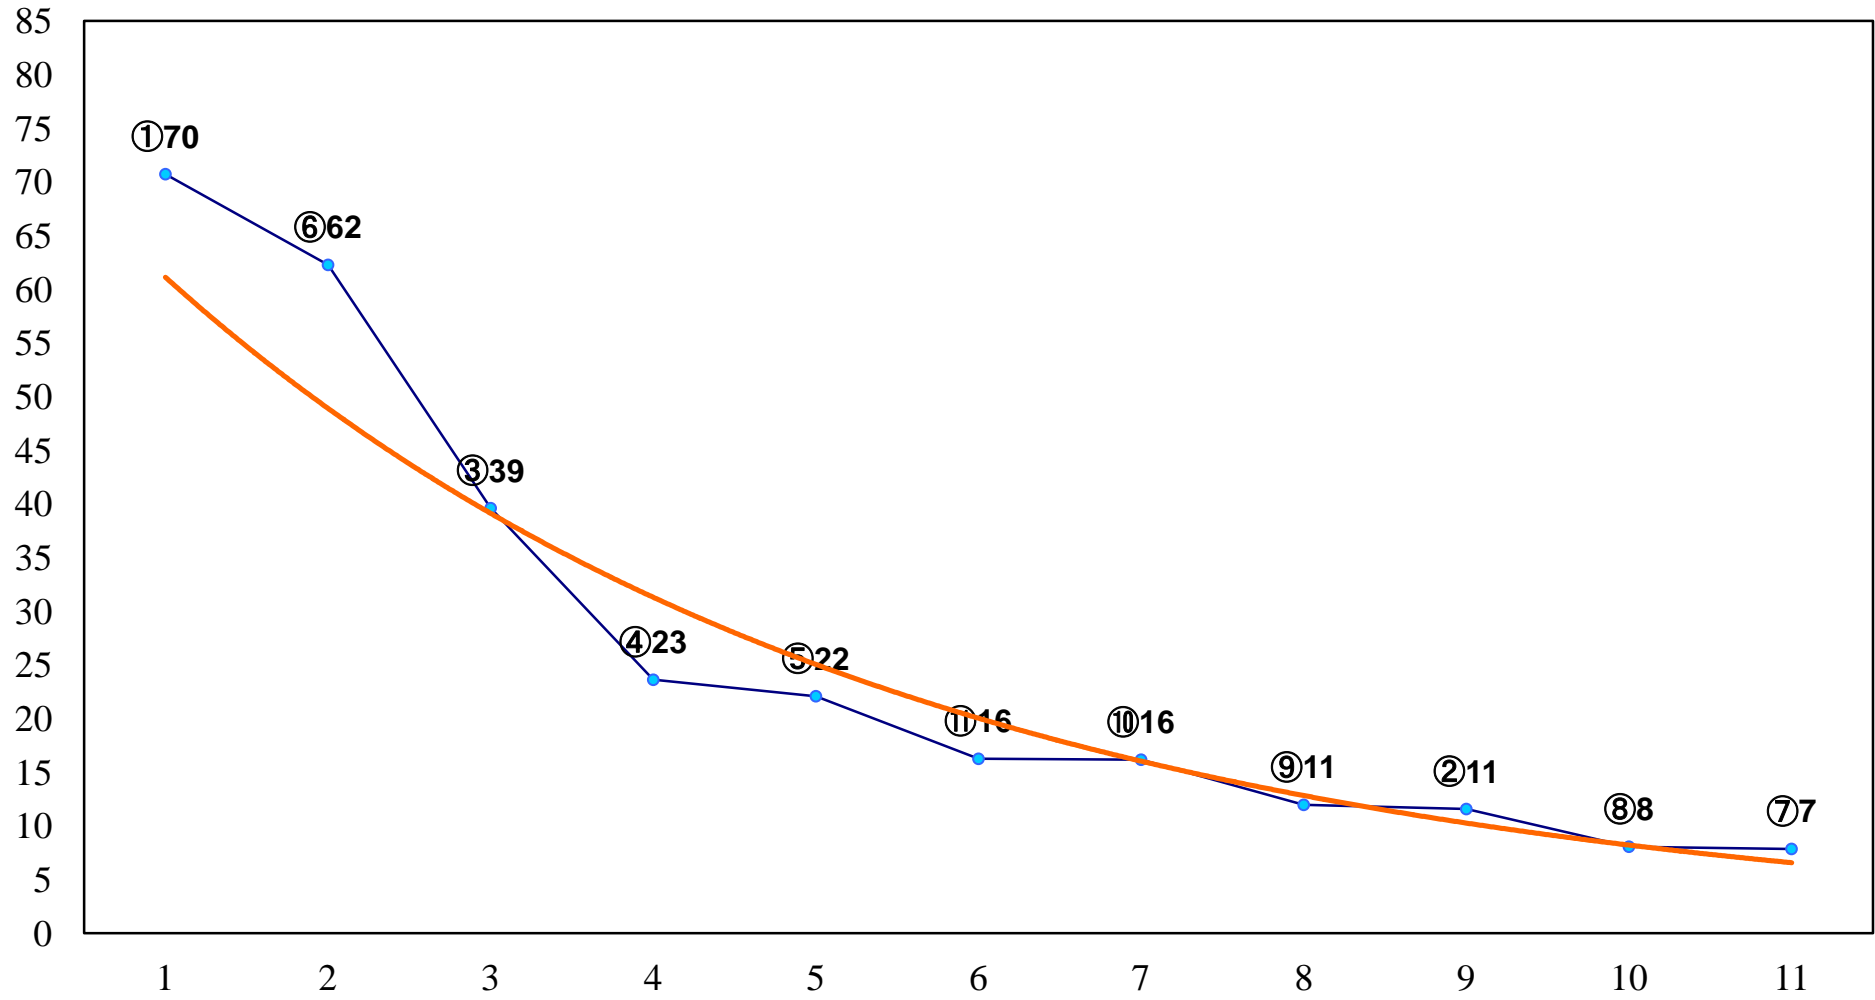

2016年10月20日(木) 浦和競馬 1R 10:20
2歳五 左1300m

2016年10月20日(木) 浦和競馬 2R 10:50
3歳八 左1400m

2016年10月20日(木) 浦和競馬 3R 11:20
3歳七 左1400m

2016年10月20日(木) 浦和競馬 4R 11:50
C3五 左1400m

2016年10月20日(木) 浦和競馬 5R 12:20
上州和牛賞C3一 左1600m