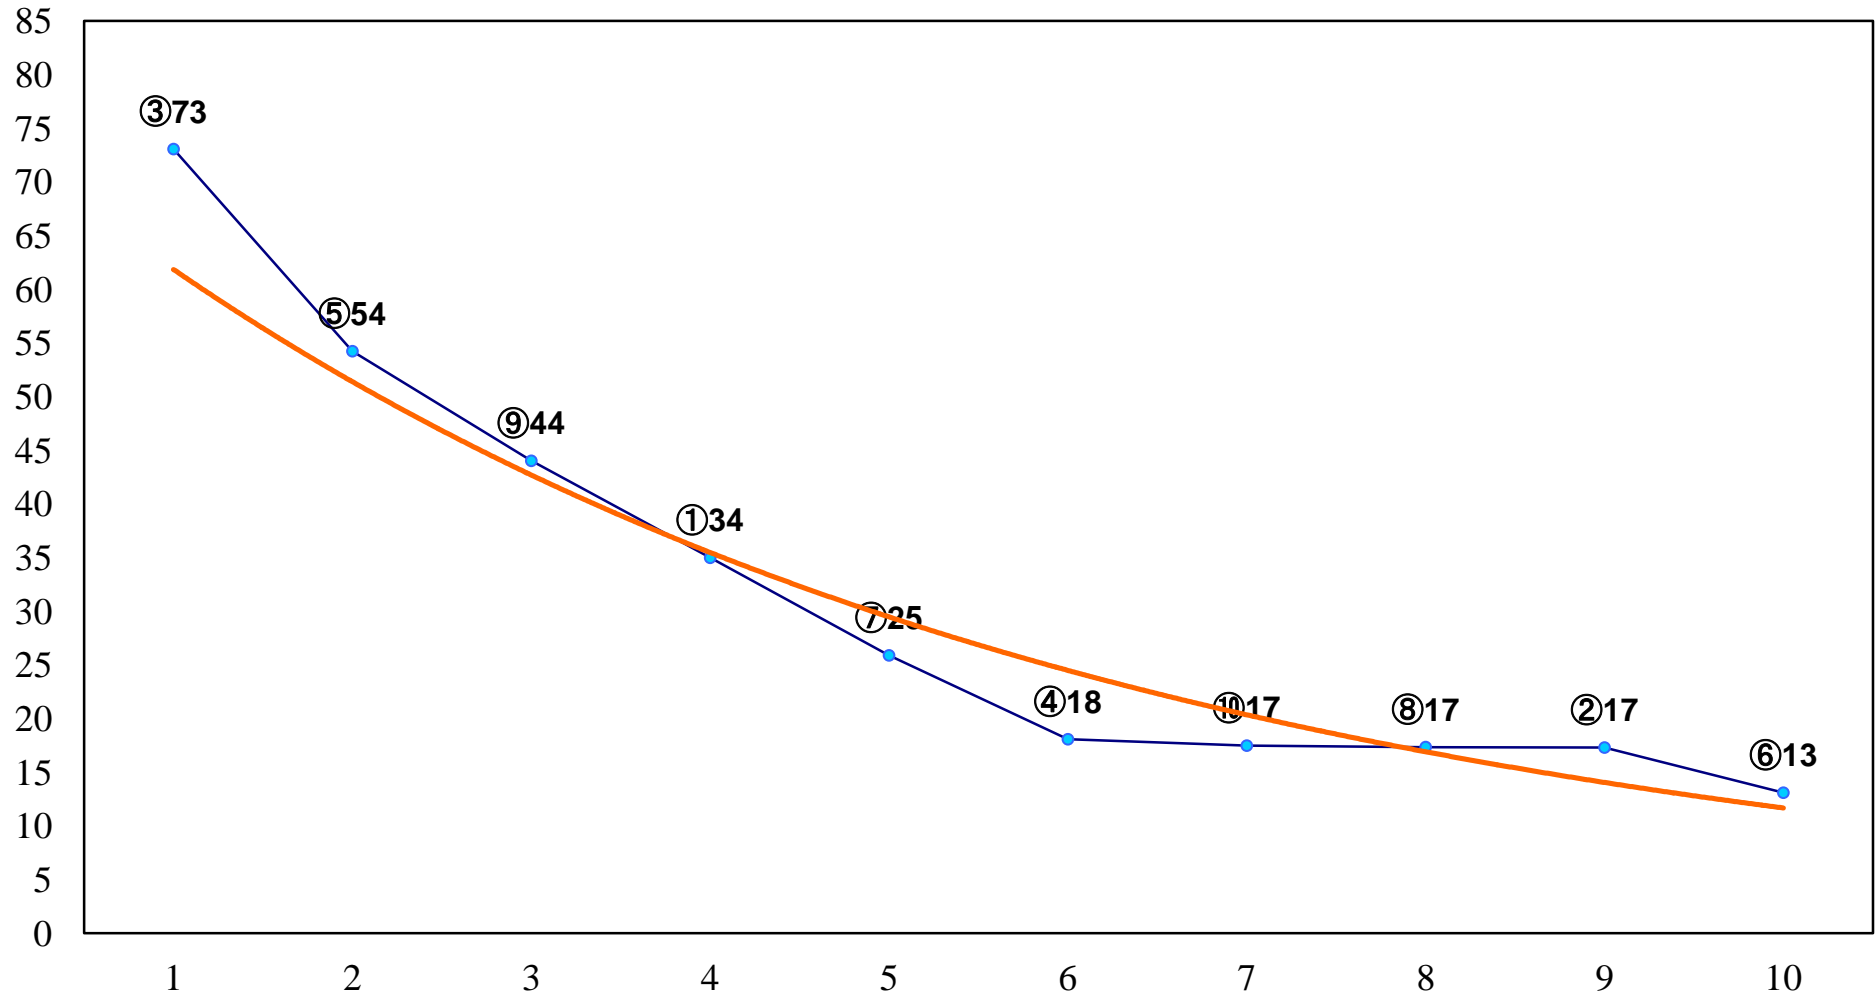

2016年10月20日(木) 浦和競馬 11R 15:45
陽月特別B1二B2一 左1500m

2016年10月20日(木) 浦和競馬 12R 16:20
秋陽特別C1二 左1600m