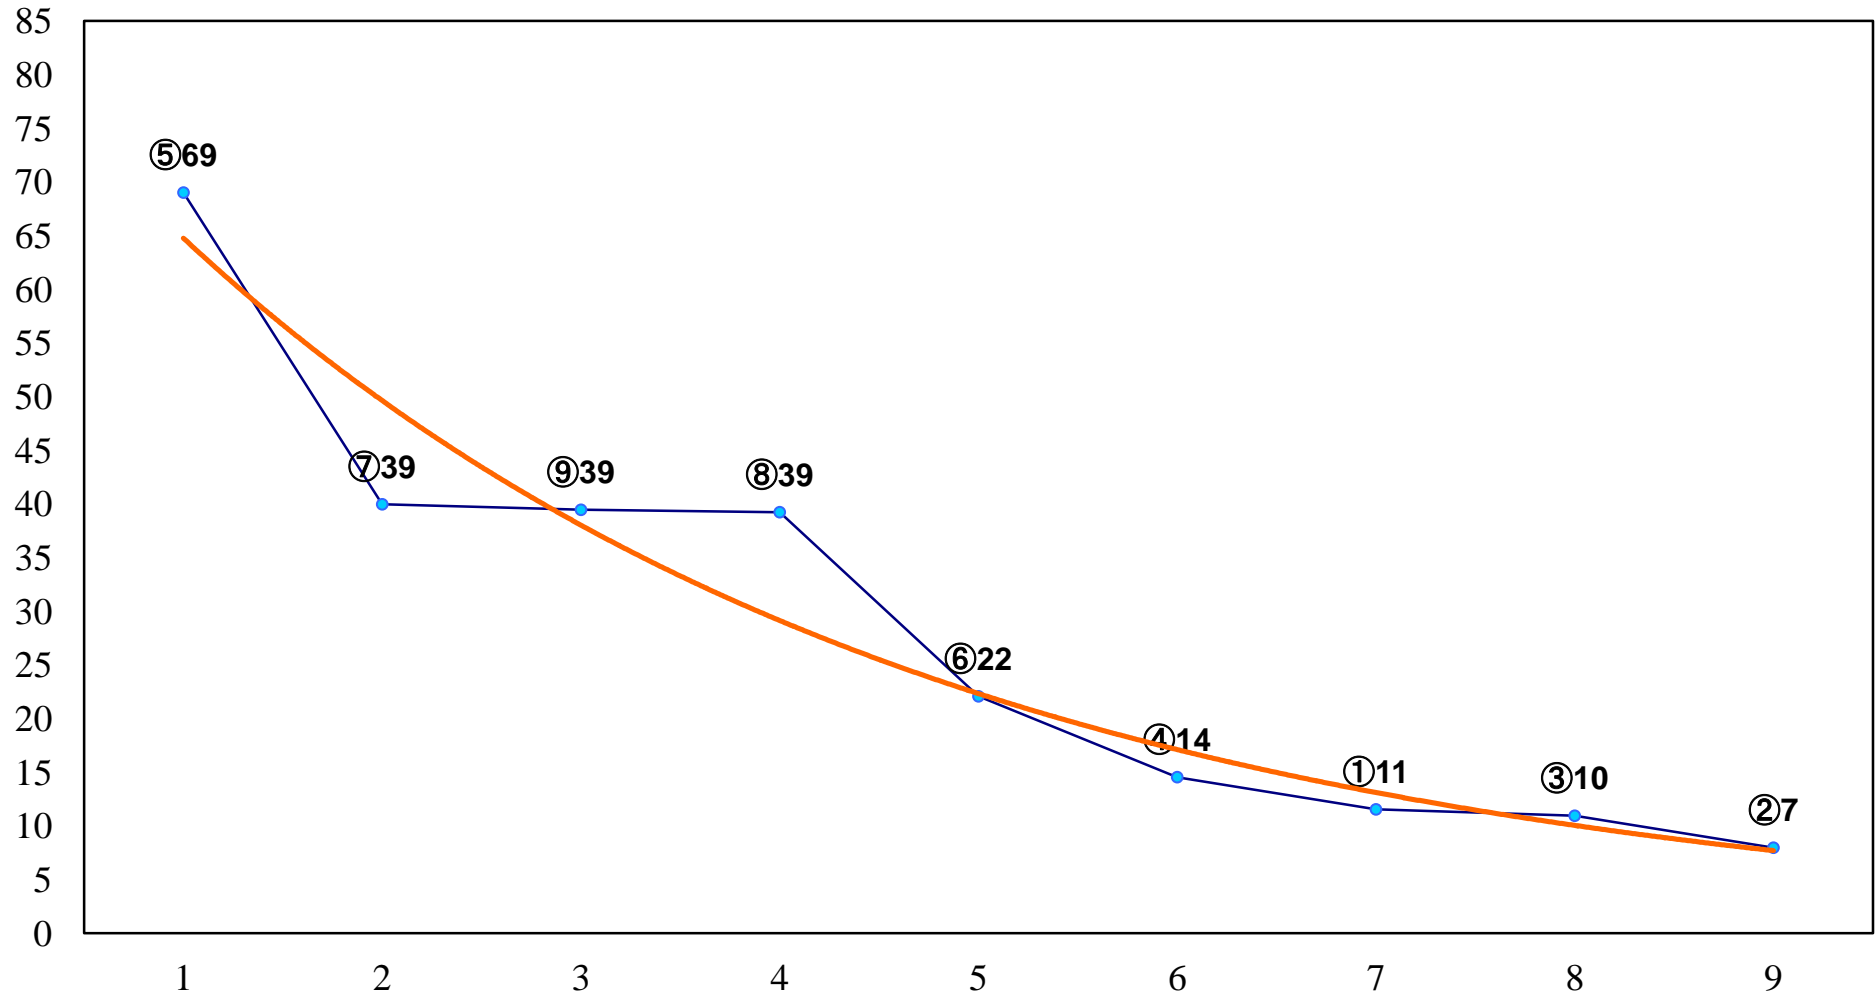

2016年10月20日(木) 浦和競馬 1R 10:20
2歳五 左1300m

2016年10月20日(木) 浦和競馬 2R 10:50
3歳八 左1400m

2016年10月20日(木) 浦和競馬 3R 11:20
3歳七 左1400m

2016年10月20日(木) 浦和競馬 4R 11:50
C3五 左1400m

2016年10月20日(木) 浦和競馬 5R 12:20
上州和牛賞C3一 左1600m