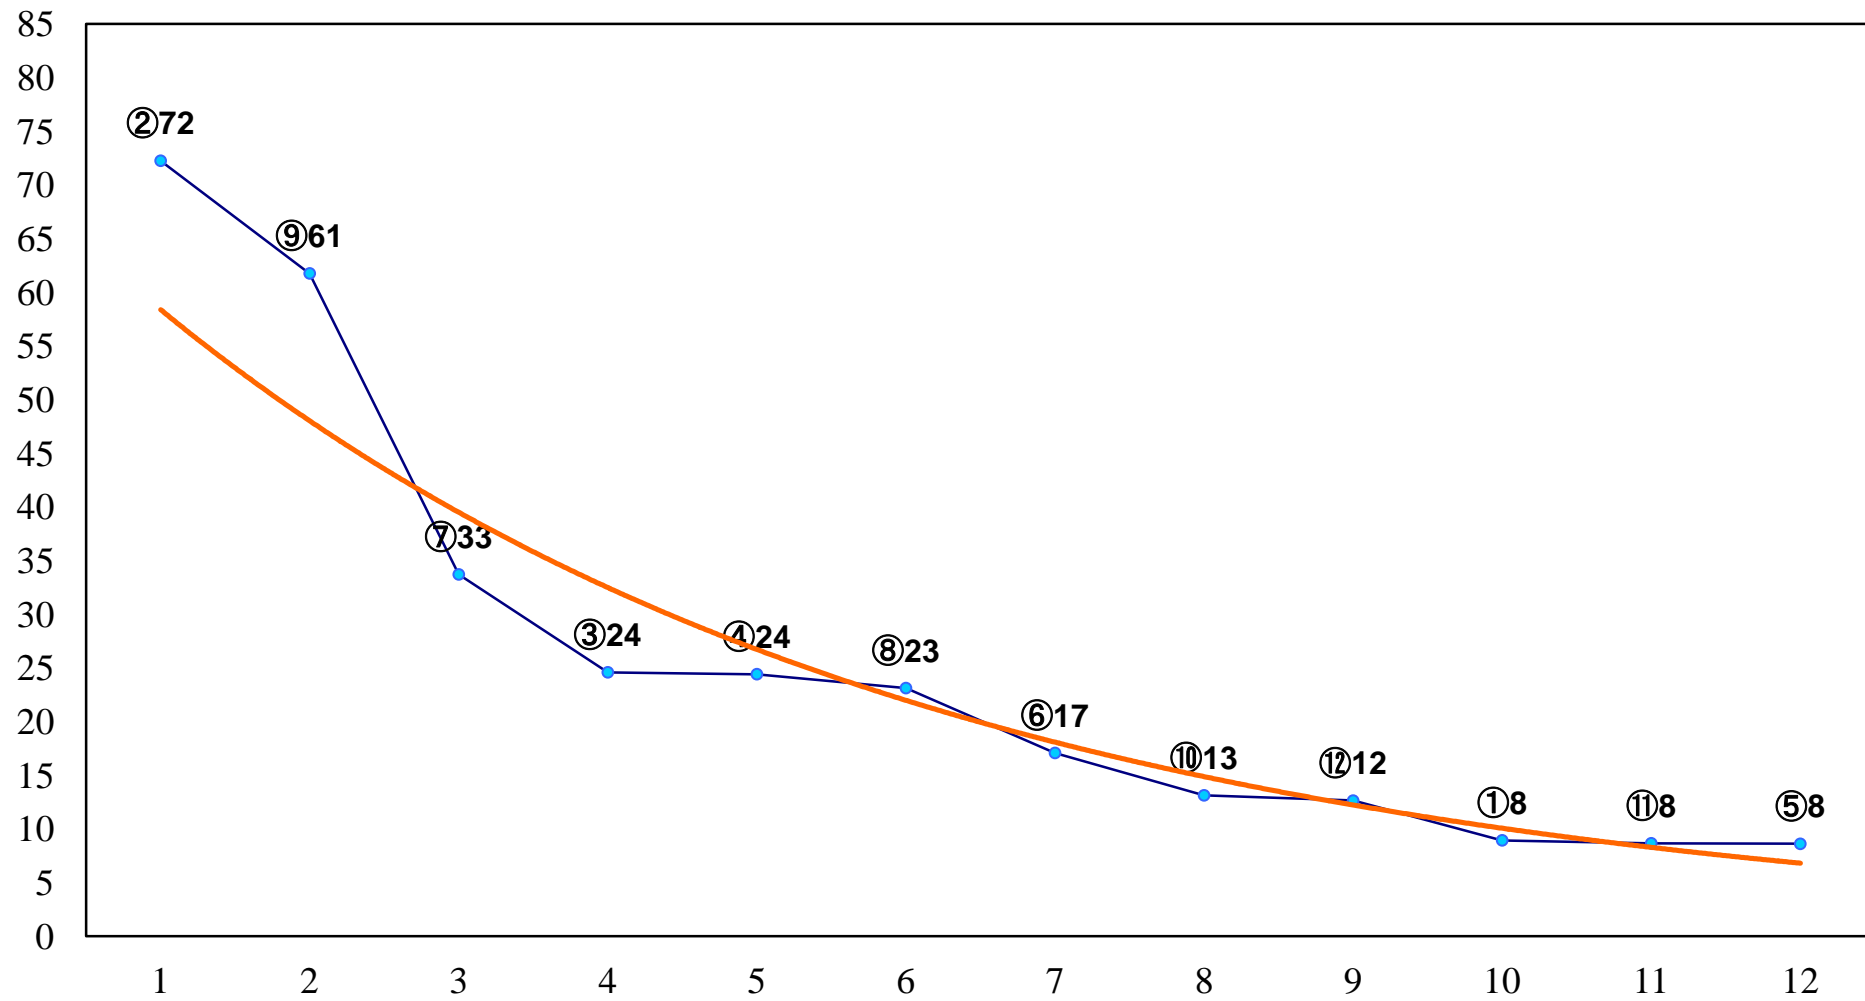

2016年10月20日(木) 浦和競馬 6R 12:50
東毛酪農63°C賞C2十一 十二 十三 左1400m