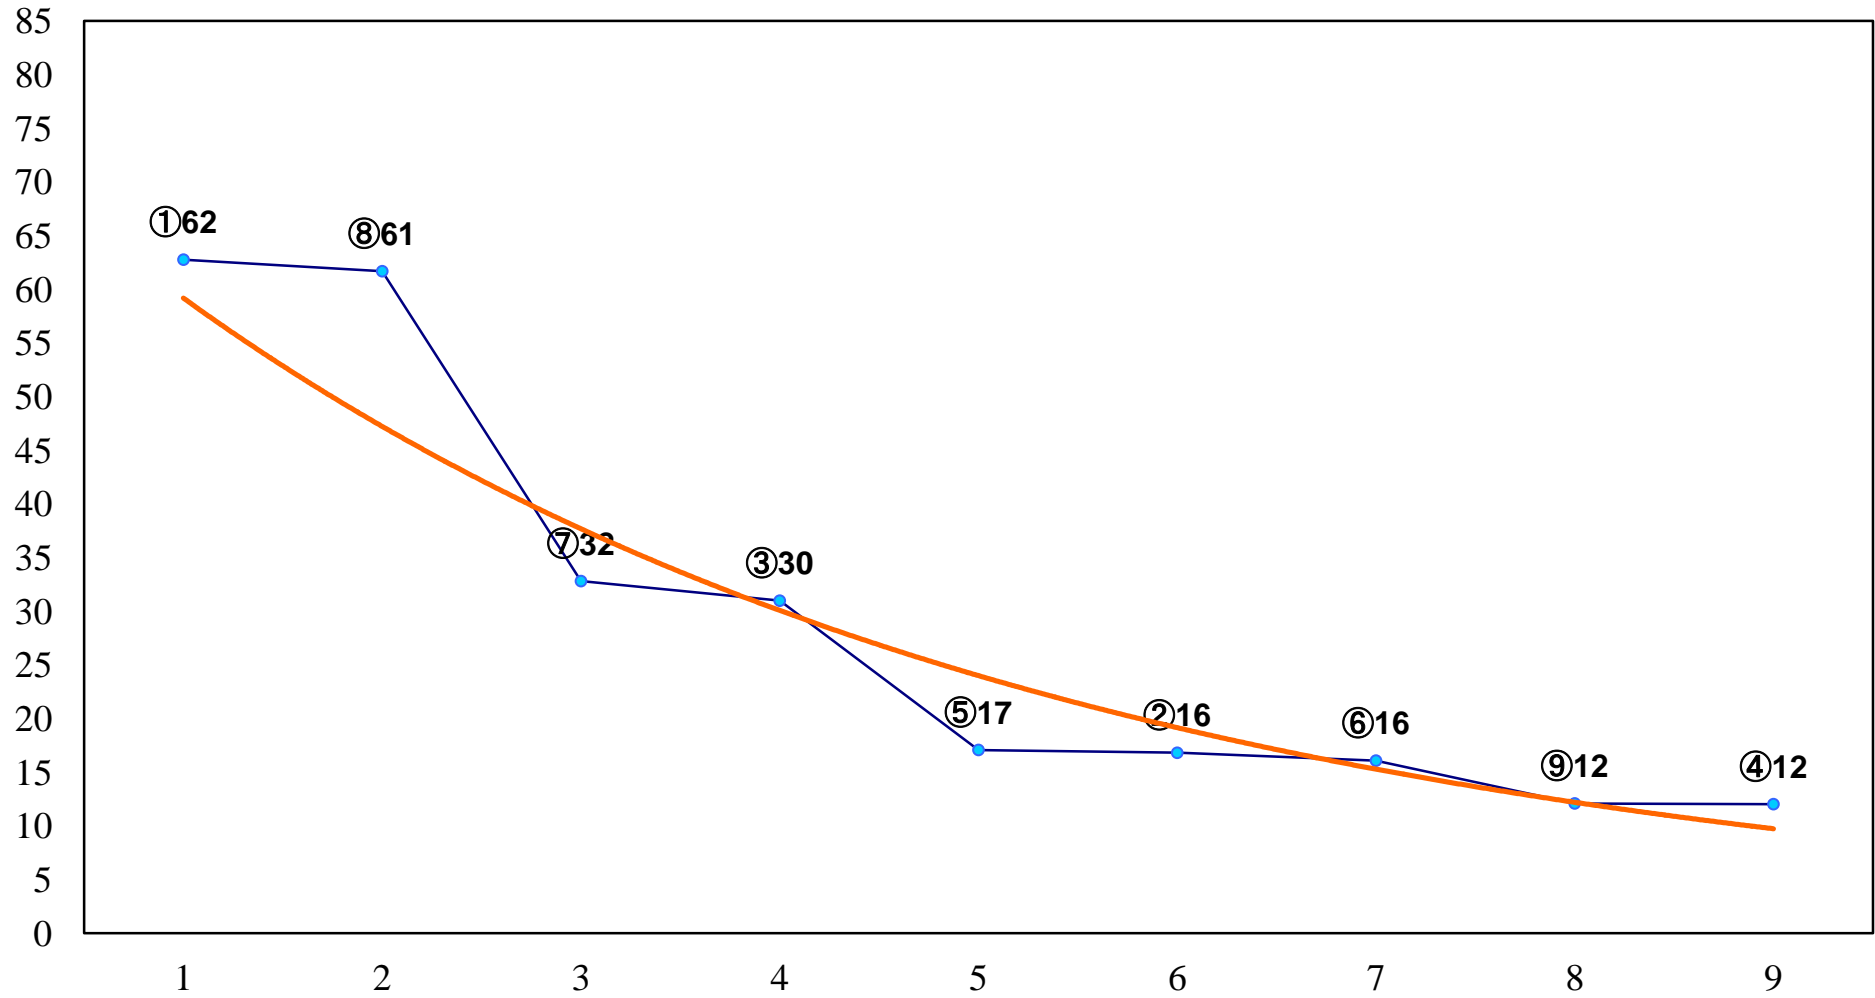

2016年10月20日(木) 浦和競馬 1R 10:20
2歳五 左1300m

2016年10月20日(木) 浦和競馬 2R 10:50
3歳八 左1400m

2016年10月20日(木) 浦和競馬 3R 11:20
3歳七 左1400m

2016年10月20日(木) 浦和競馬 4R 11:50
C3五 左1400m

2016年10月20日(木) 浦和競馬 5R 12:20
上州和牛賞C3一 左1600m