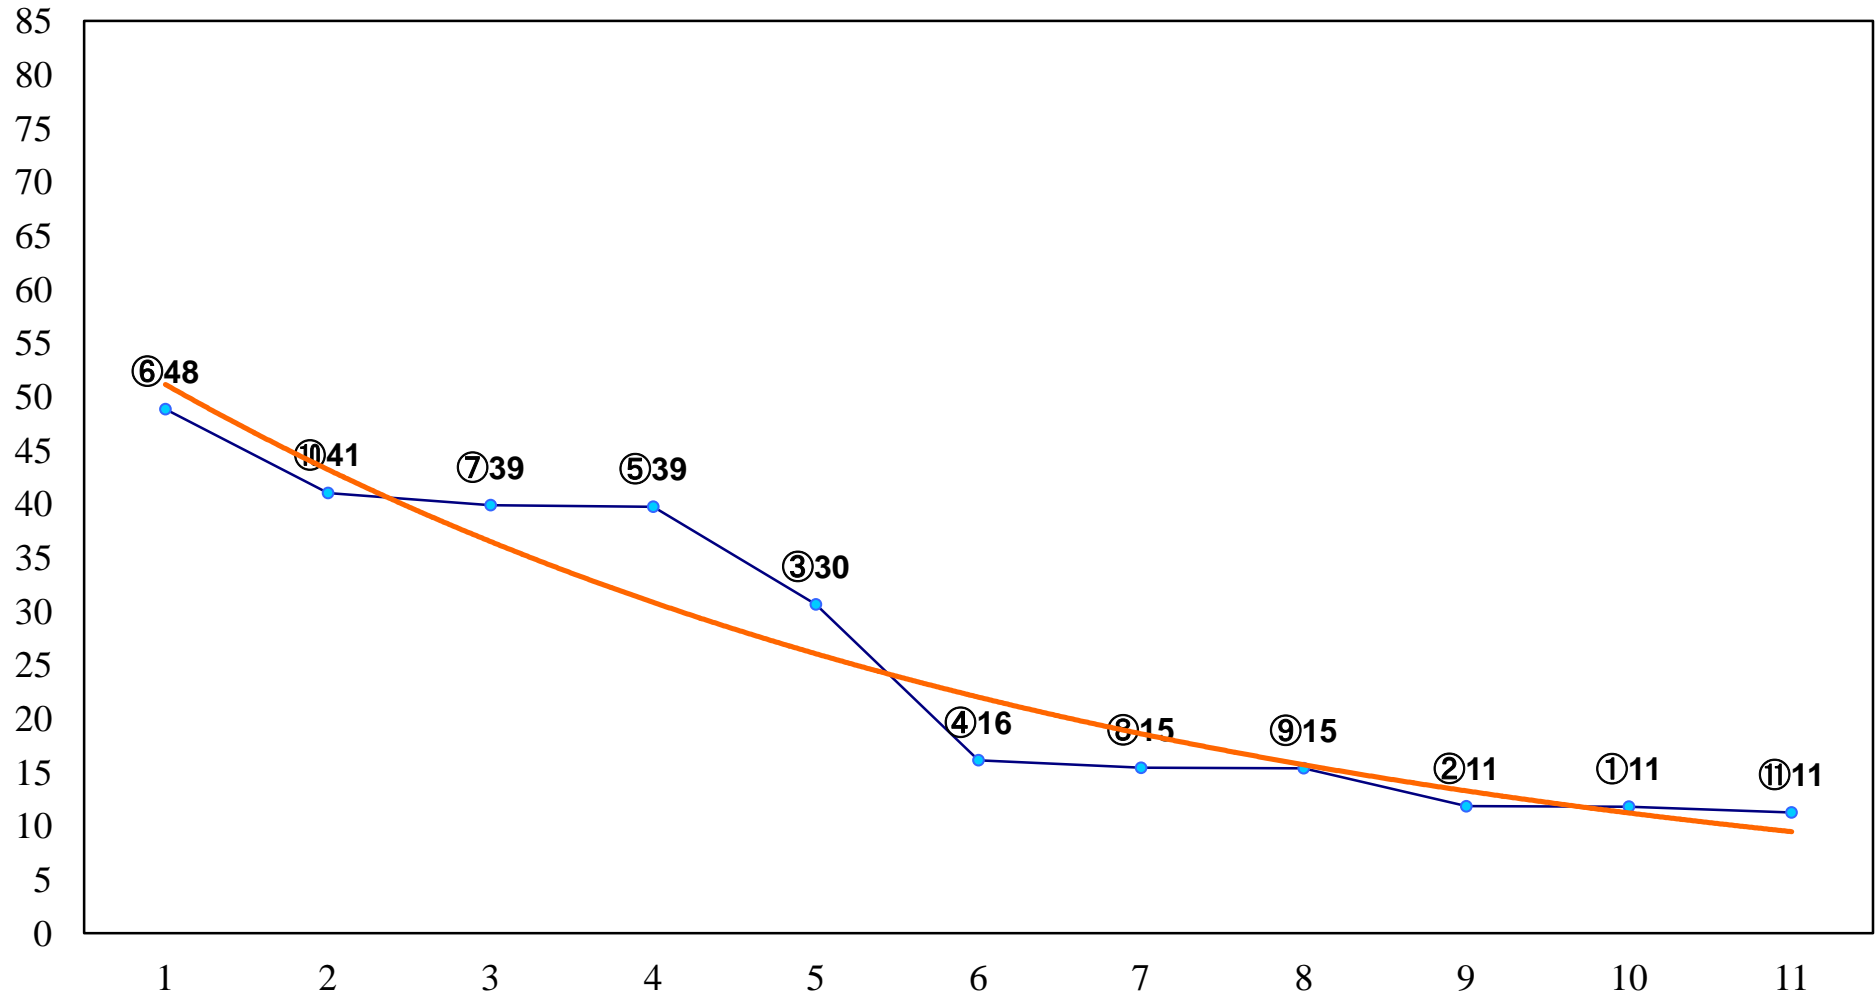

2016年10月20日(木) 浦和競馬 1R 10:20
2歳五 左1300m

2016年10月20日(木) 浦和競馬 2R 10:50
3歳八 左1400m

2016年10月20日(木) 浦和競馬 3R 11:20
3歳七 左1400m

2016年10月20日(木) 浦和競馬 4R 11:50
C3五 左1400m

2016年10月20日(木) 浦和競馬 5R 12:20
上州和牛賞C3一 左1600m