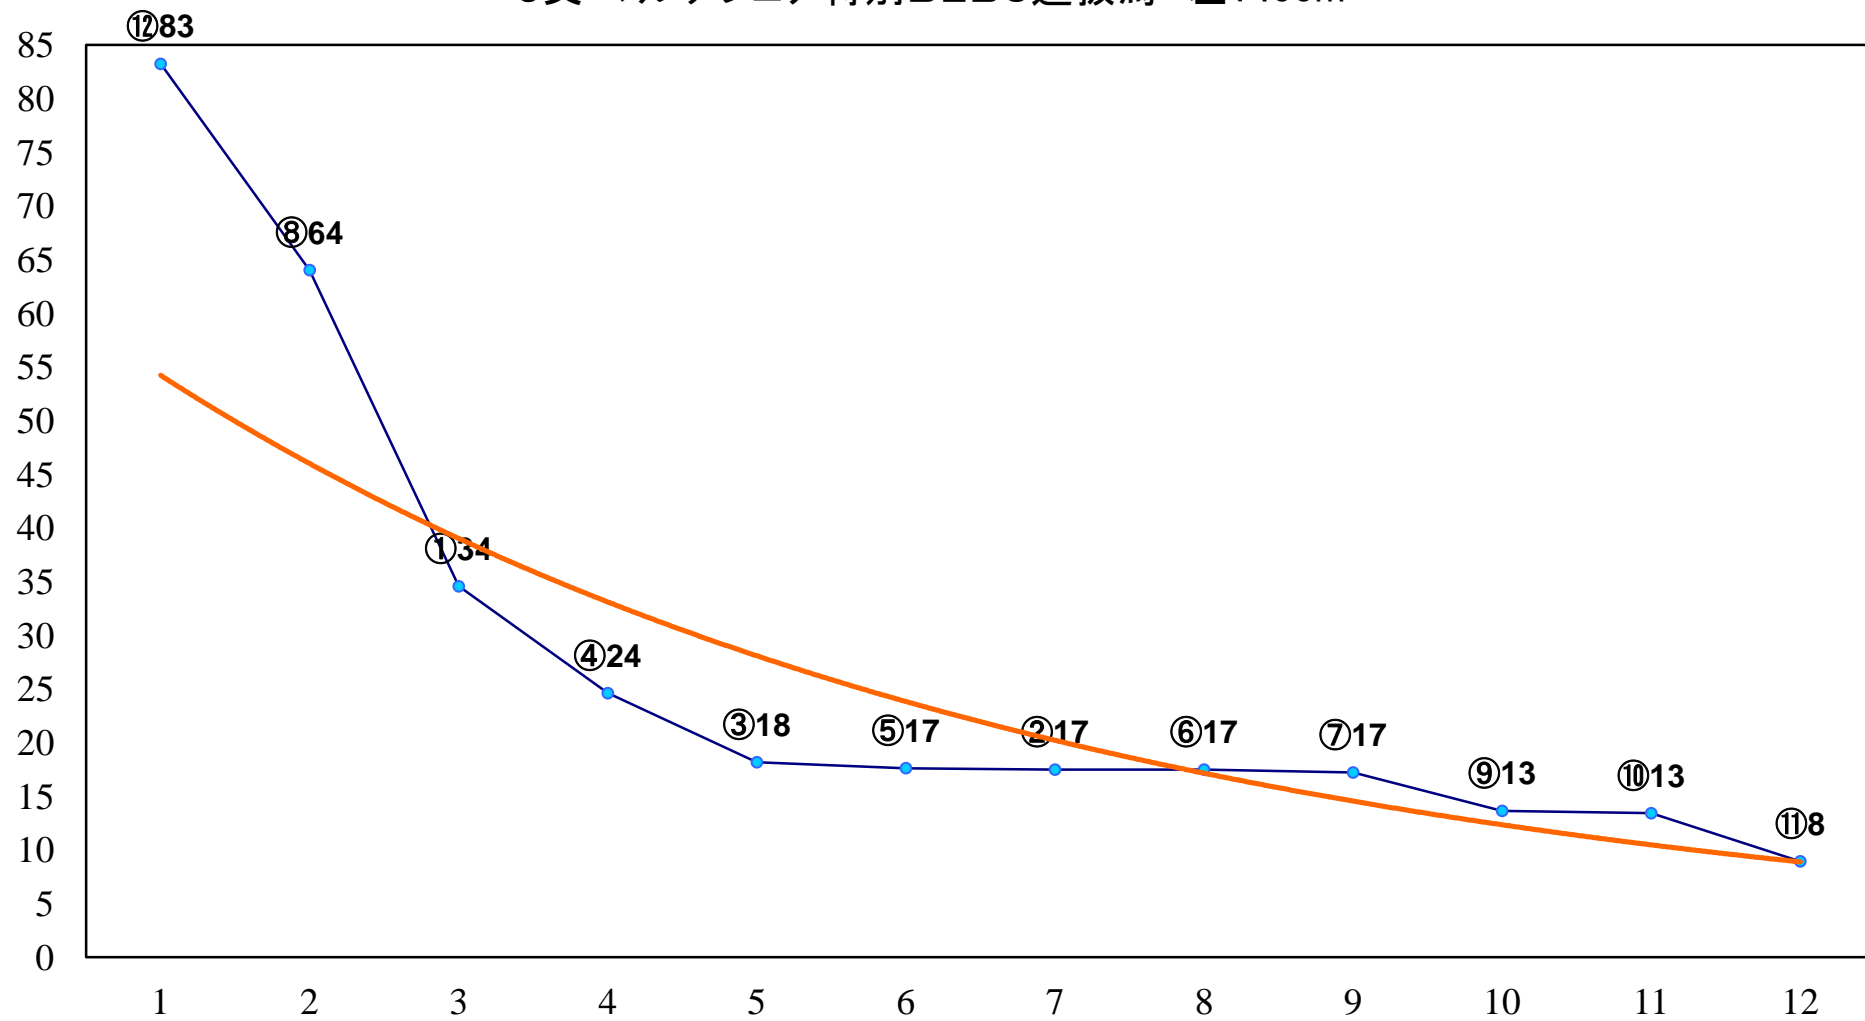

2016年10月20日(木) 浦和競馬 11R 15:45
陽月特別B1二B2一 左1500m

2016年10月20日(木) 浦和競馬 12R 16:20
秋陽特別C1二 左1600m