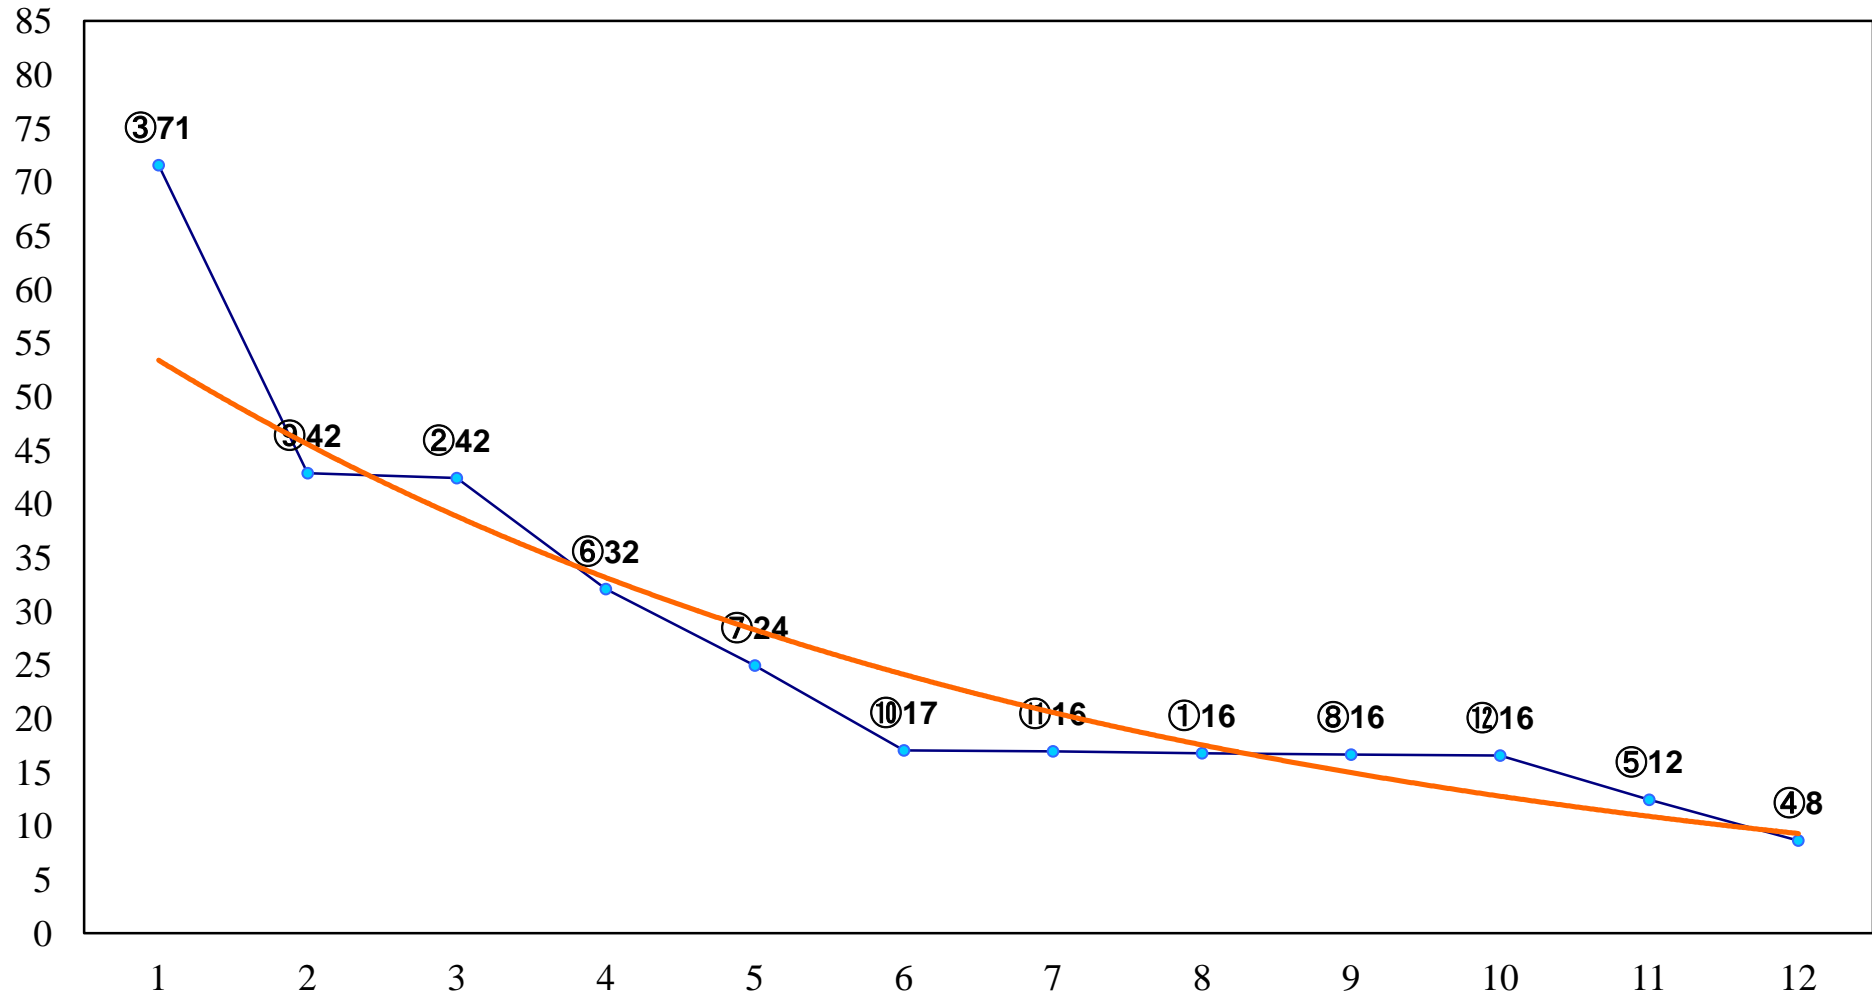

2016年10月21日(金) 浦和競馬 6R 12:50  
C2選抜馬 左800m

2016年10月21日(金) 浦和競馬 7R 13:25  
C2十四 十五 十六 左1400m

2016年10月21日(金) 浦和競馬 8R 14:00  
深谷牛賞C2十四 十五 十六 左1400m

2016年10月21日(金) 浦和競馬 9R 14:35  
一般社団法人 埼玉県畜C2十四 十五 十六 左1500m