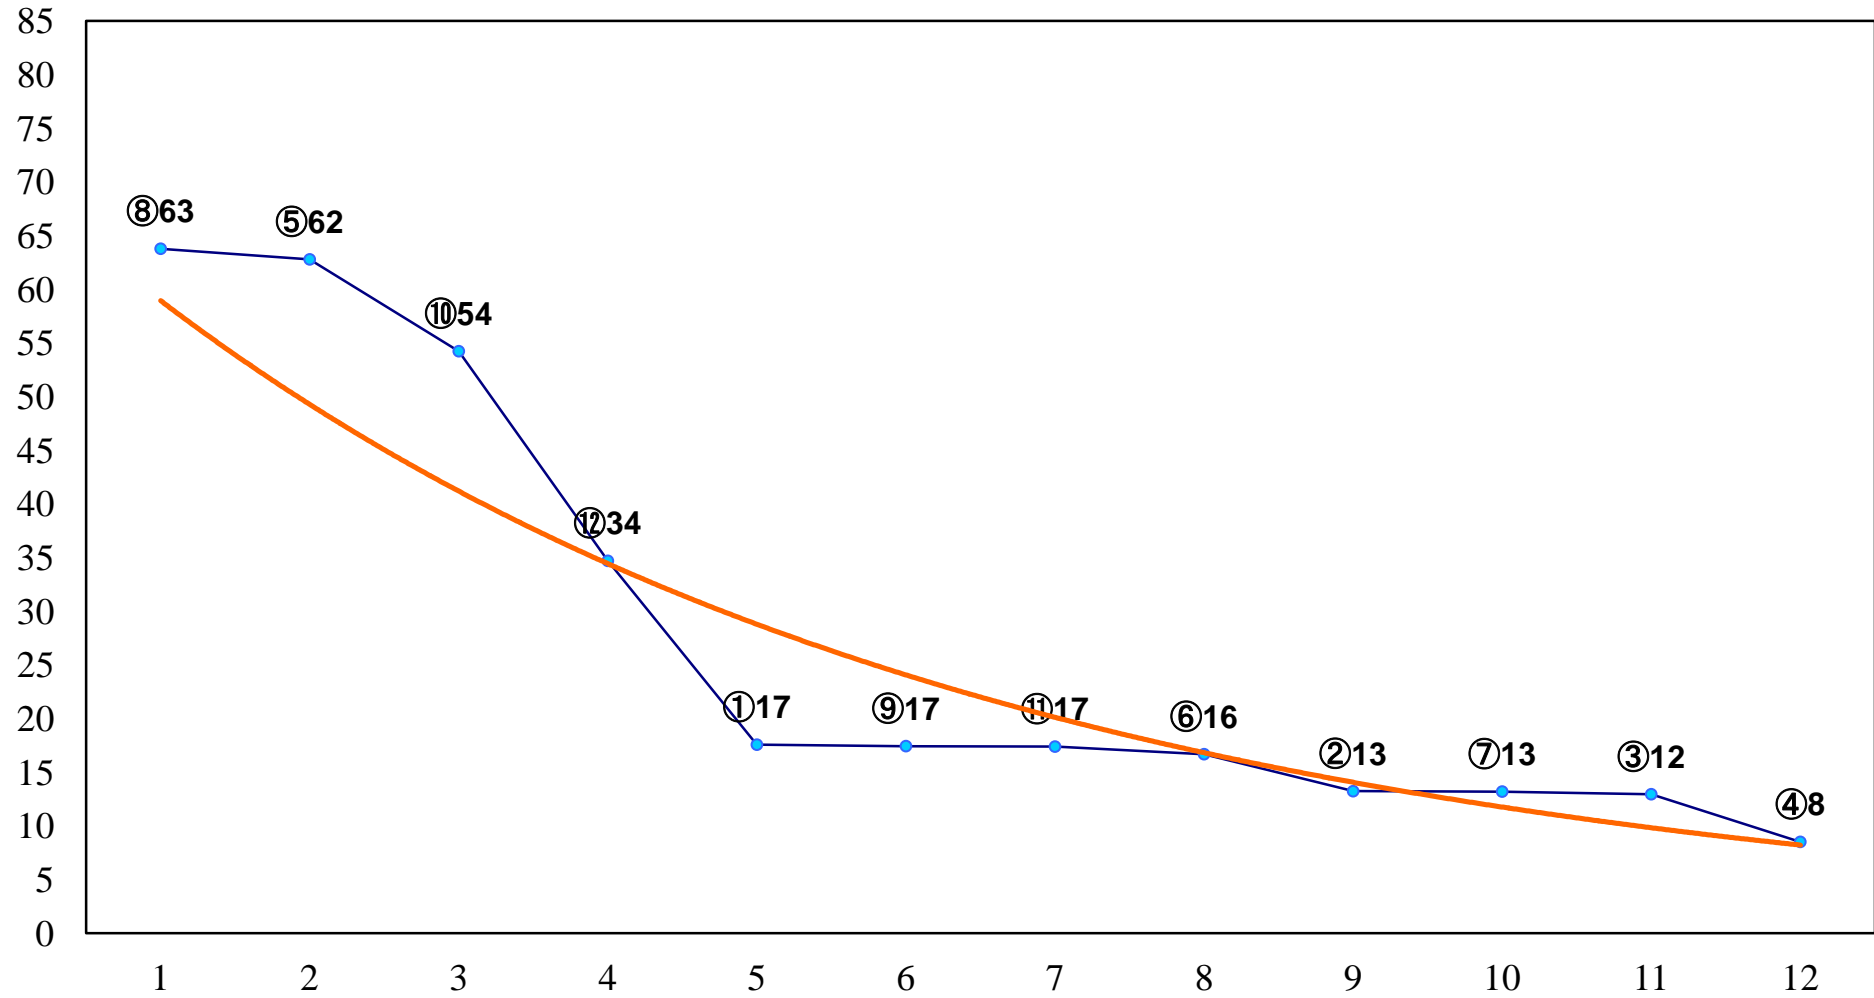

2016年10月21日(金) 浦和競馬 11R 15:45
オパール特別B3三 左1400m