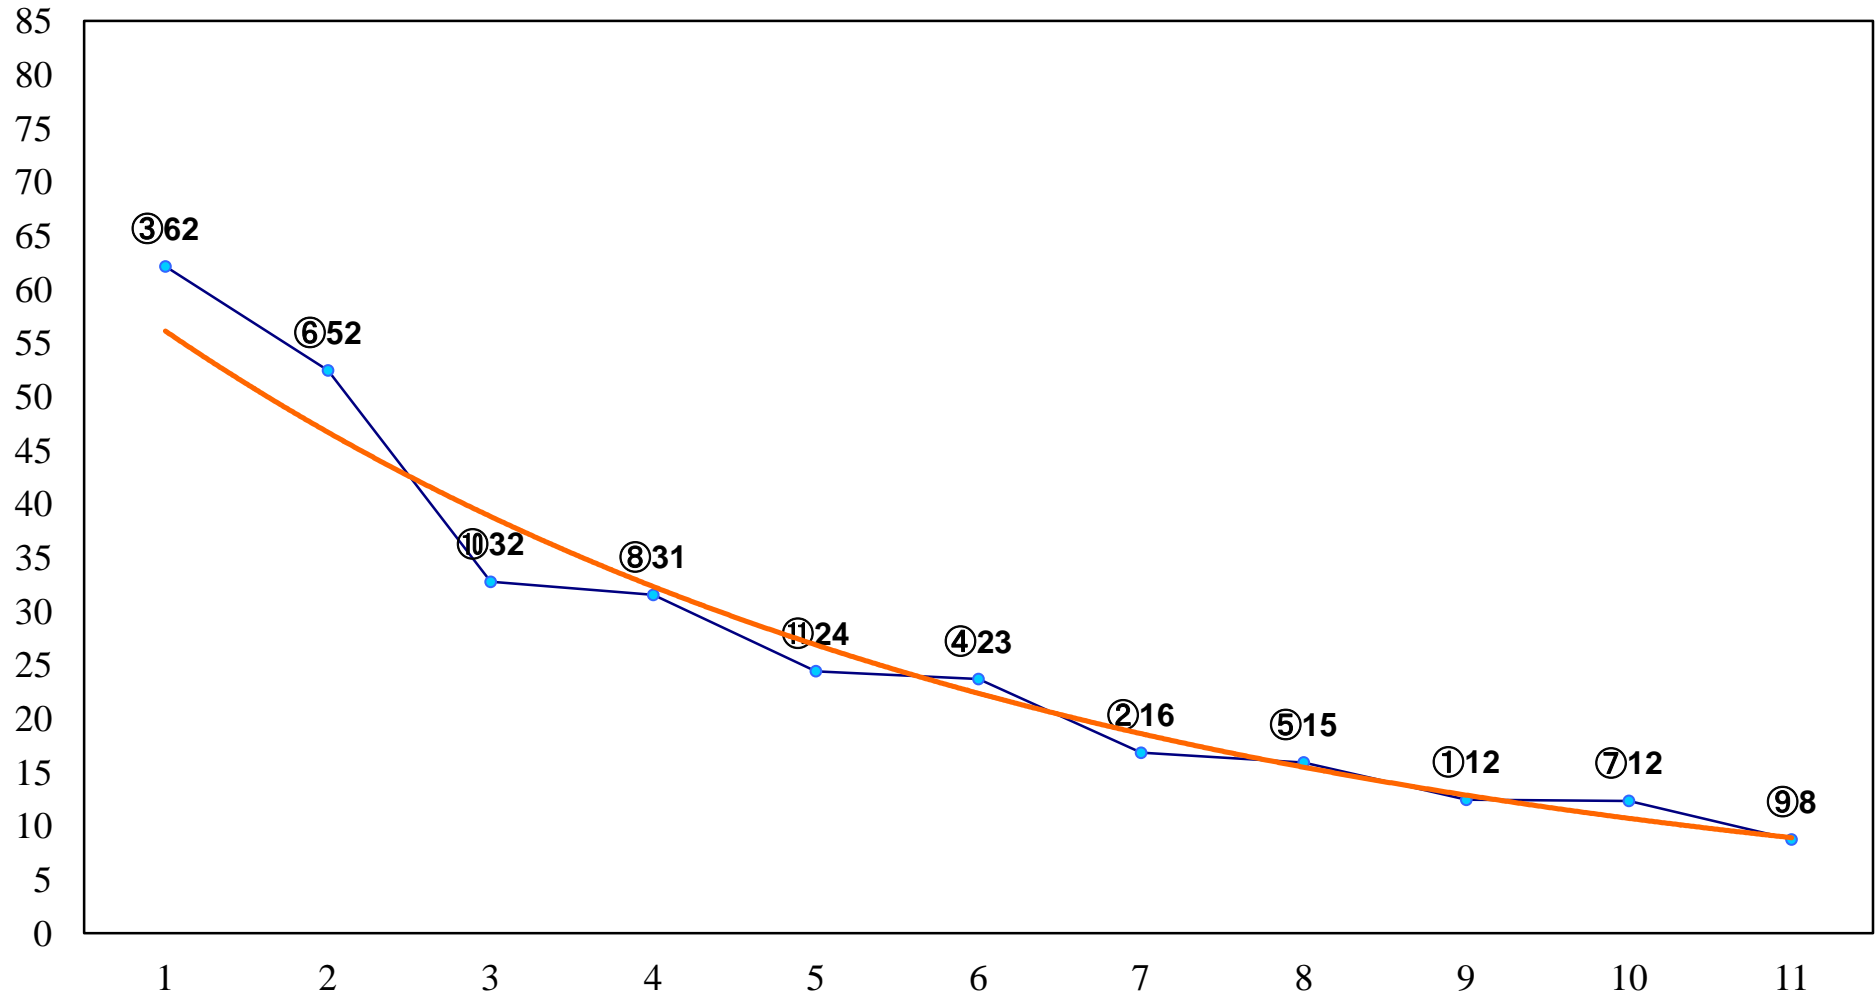

2016年10月21日(金) 浦和競馬 1R 10:20  
ドリームチャレンジ2歳新馬 左800m

2016年10月21日(金) 浦和競馬 2R 10:50  
3歳九 左1300m

2016年10月21日(金) 浦和競馬 3R 11:20  
C3二三四 左1400m

2016年10月21日(金) 浦和競馬 4R 11:50  
C3二三四 左1400m

2016年10月21日(金) 浦和競馬 5R 12:20  
C3二三四 左1400m