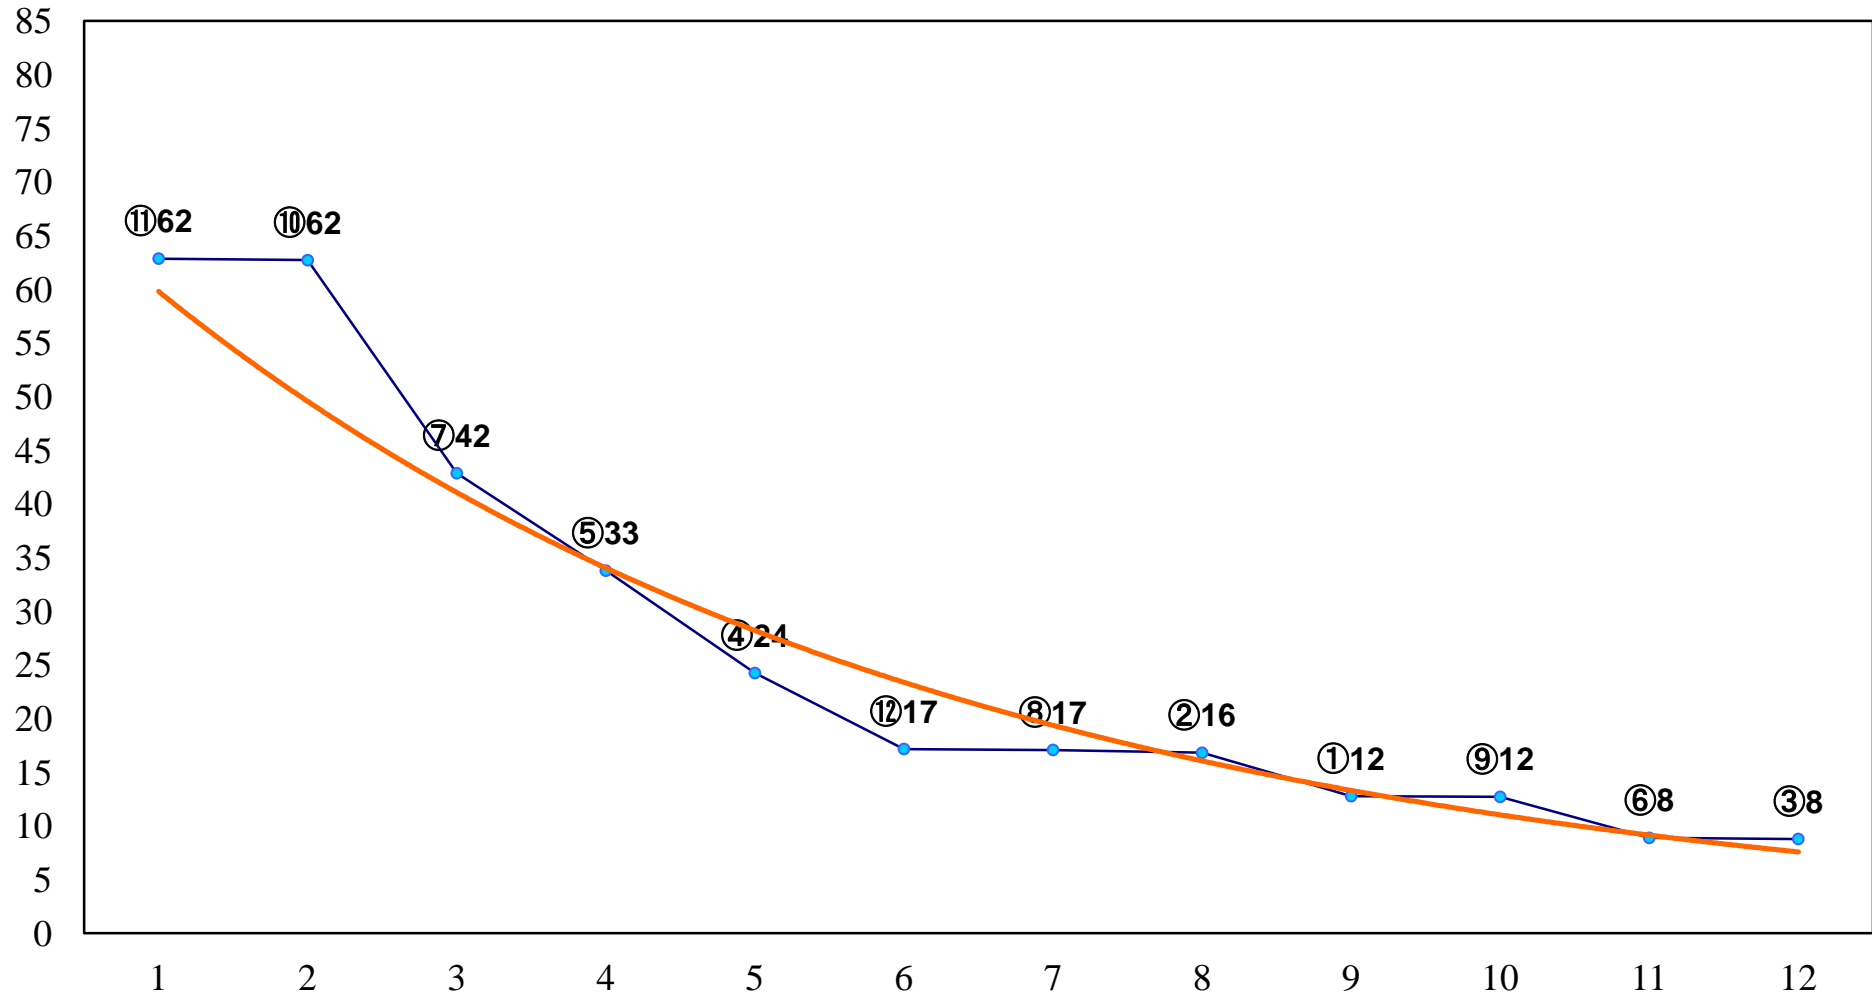

2016年10月21日(金) 浦和競馬 8R 14:00
深谷牛賞C2十四 十五 十六 左1400m