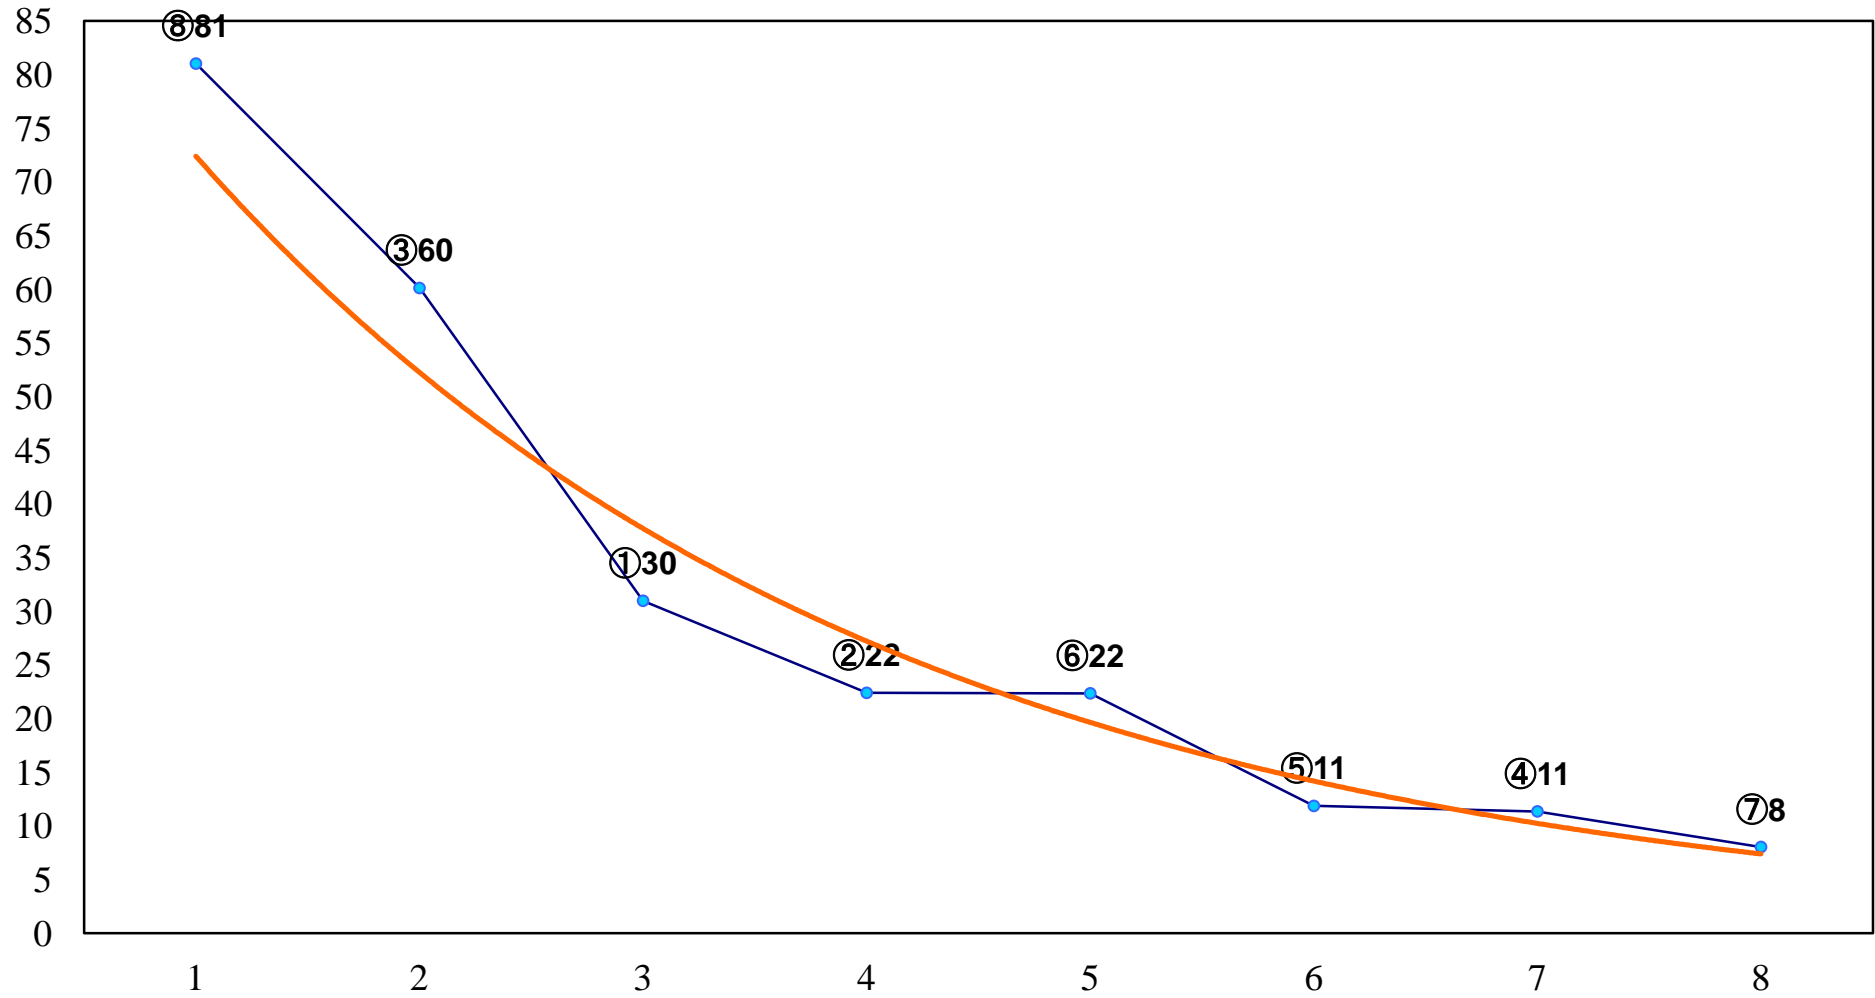

2016年10月21日(金) 浦和競馬 1R 10:20  
ドリームチャレンジ2歳新馬 左800m

2016年10月21日(金) 浦和競馬 2R 10:50  
3歳九 左1300m

2016年10月21日(金) 浦和競馬 3R 11:20  
C3二三四 左1400m

2016年10月21日(金) 浦和競馬 4R 11:50  
C3二三四 左1400m

2016年10月21日(金) 浦和競馬 5R 12:20  
C3二三四 左1400m