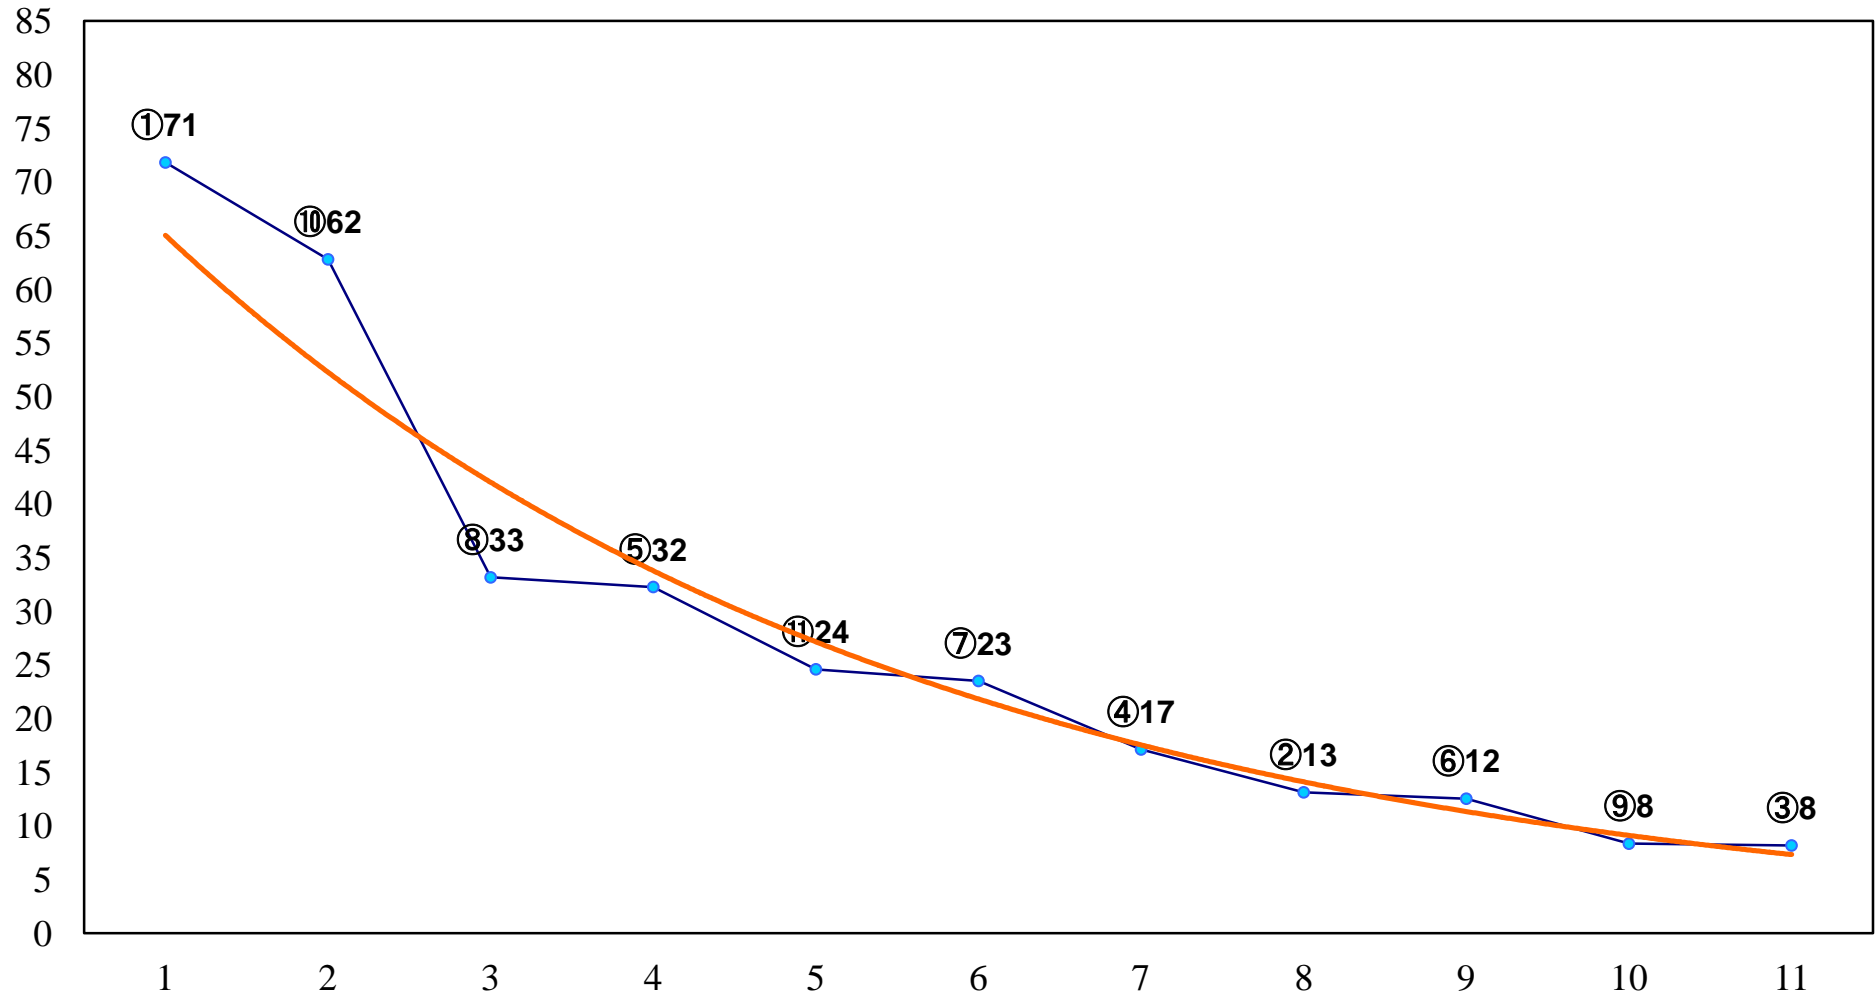

2016年10月21日(金) 浦和競馬 6R 12:50
C2選抜馬 左800m