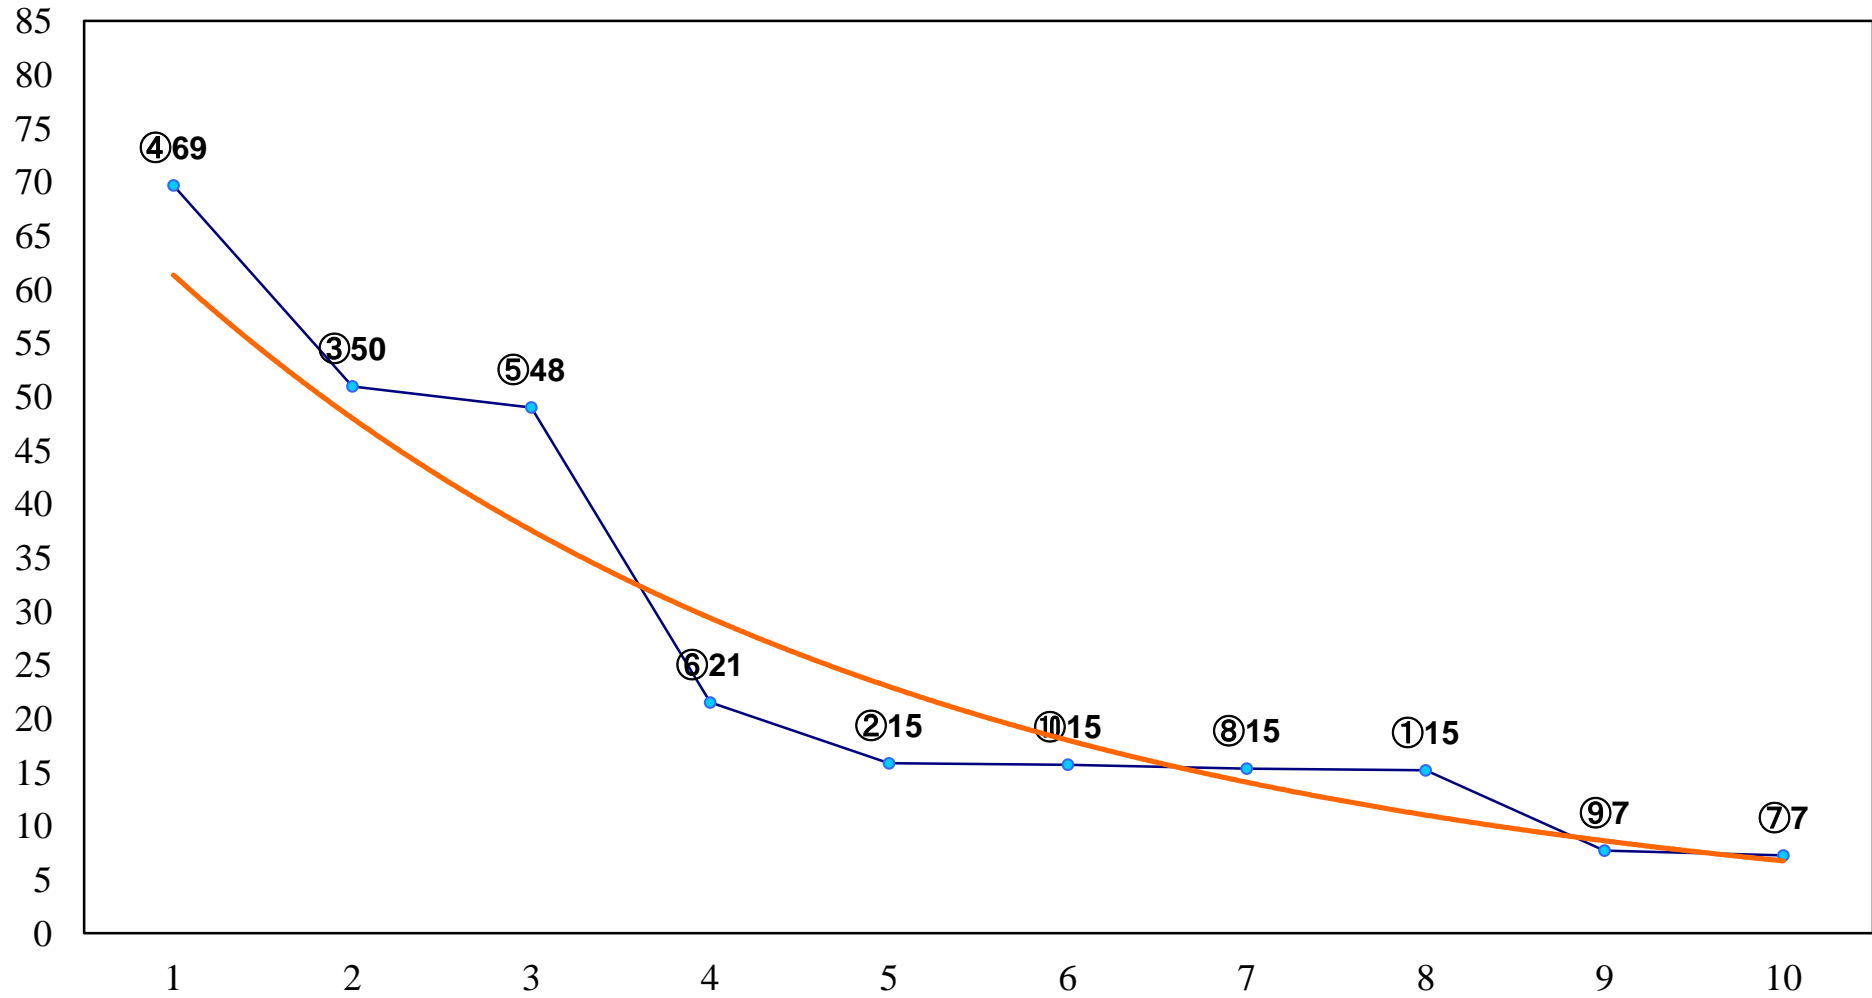

2016年10月21日(金) 浦和競馬 1R 10:20  
ドリームチャレンジ2歳新馬 左800m

2016年10月21日(金) 浦和競馬 2R 10:50  
3歳九 左1300m

2016年10月21日(金) 浦和競馬 3R 11:20  
C3二三四 左1400m

2016年10月21日(金) 浦和競馬 4R 11:50  
C3二三四 左1400m

2016年10月21日(金) 浦和競馬 5R 12:20  
C3二三四 左1400m