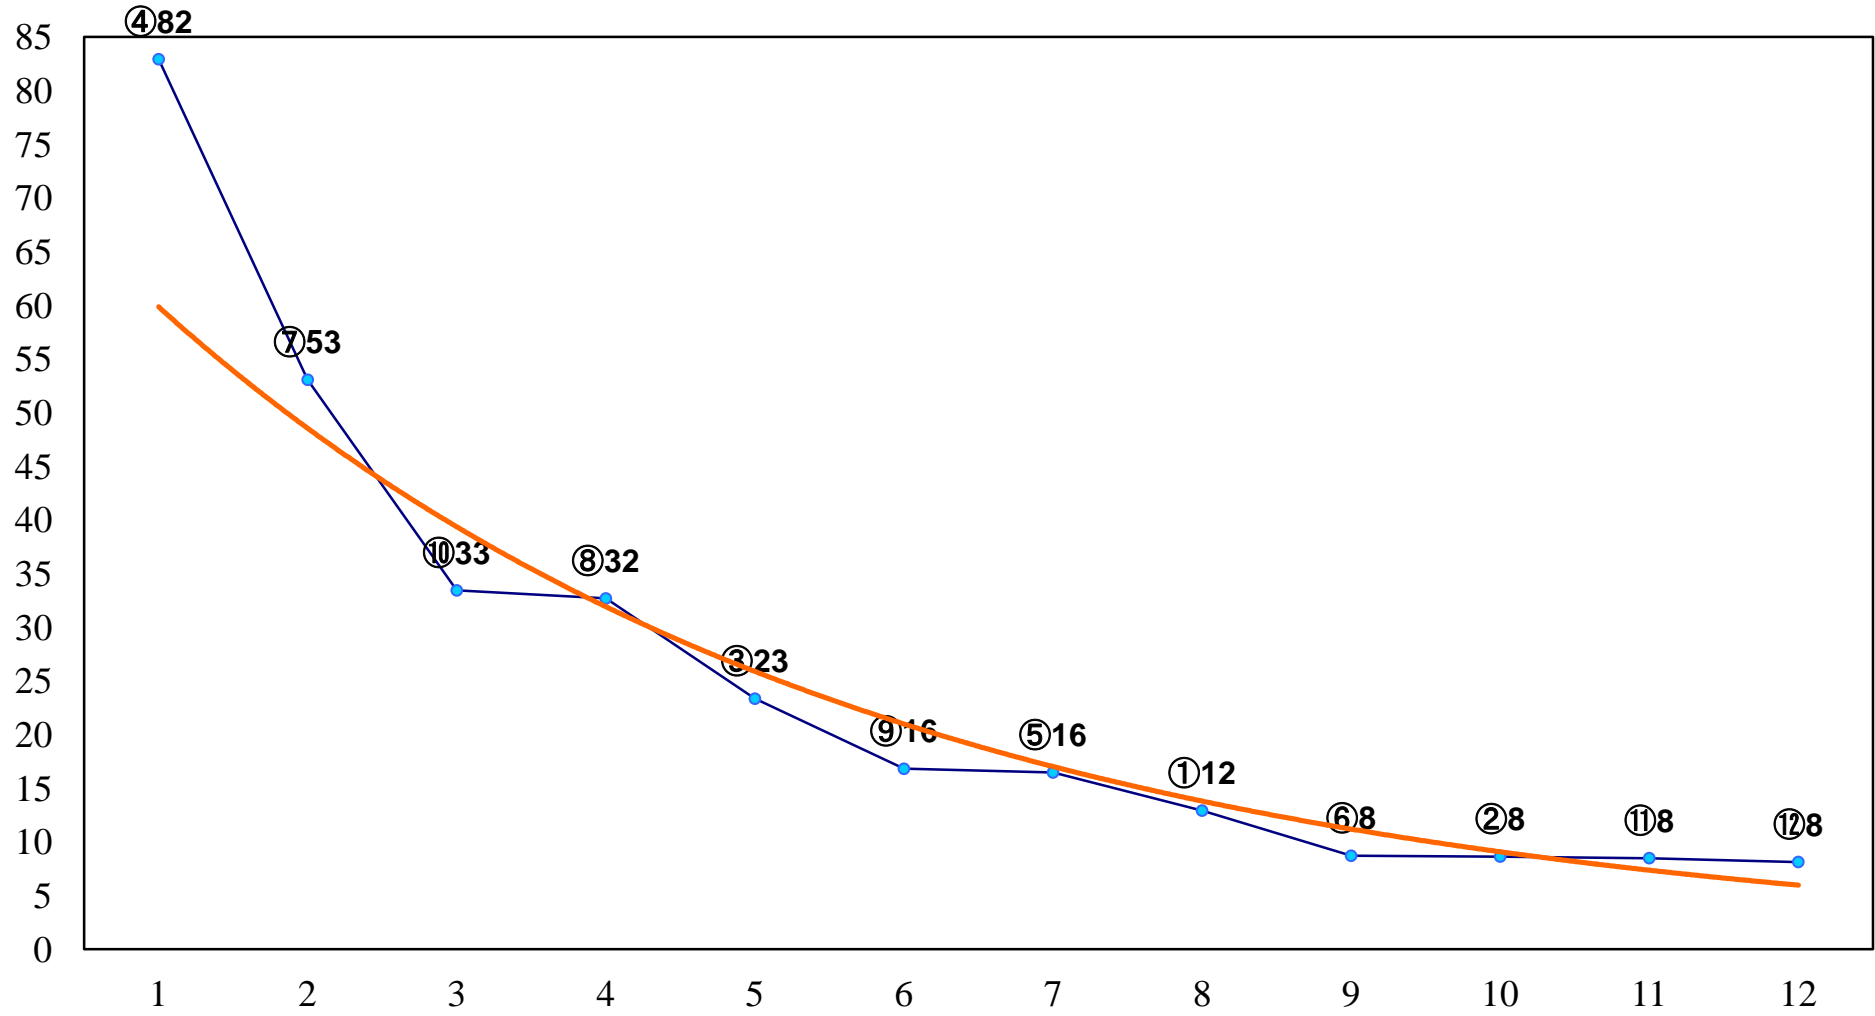

2016年10月21日(金) 浦和競馬 7R 13:25
C2十四 十五 十六 左1400m