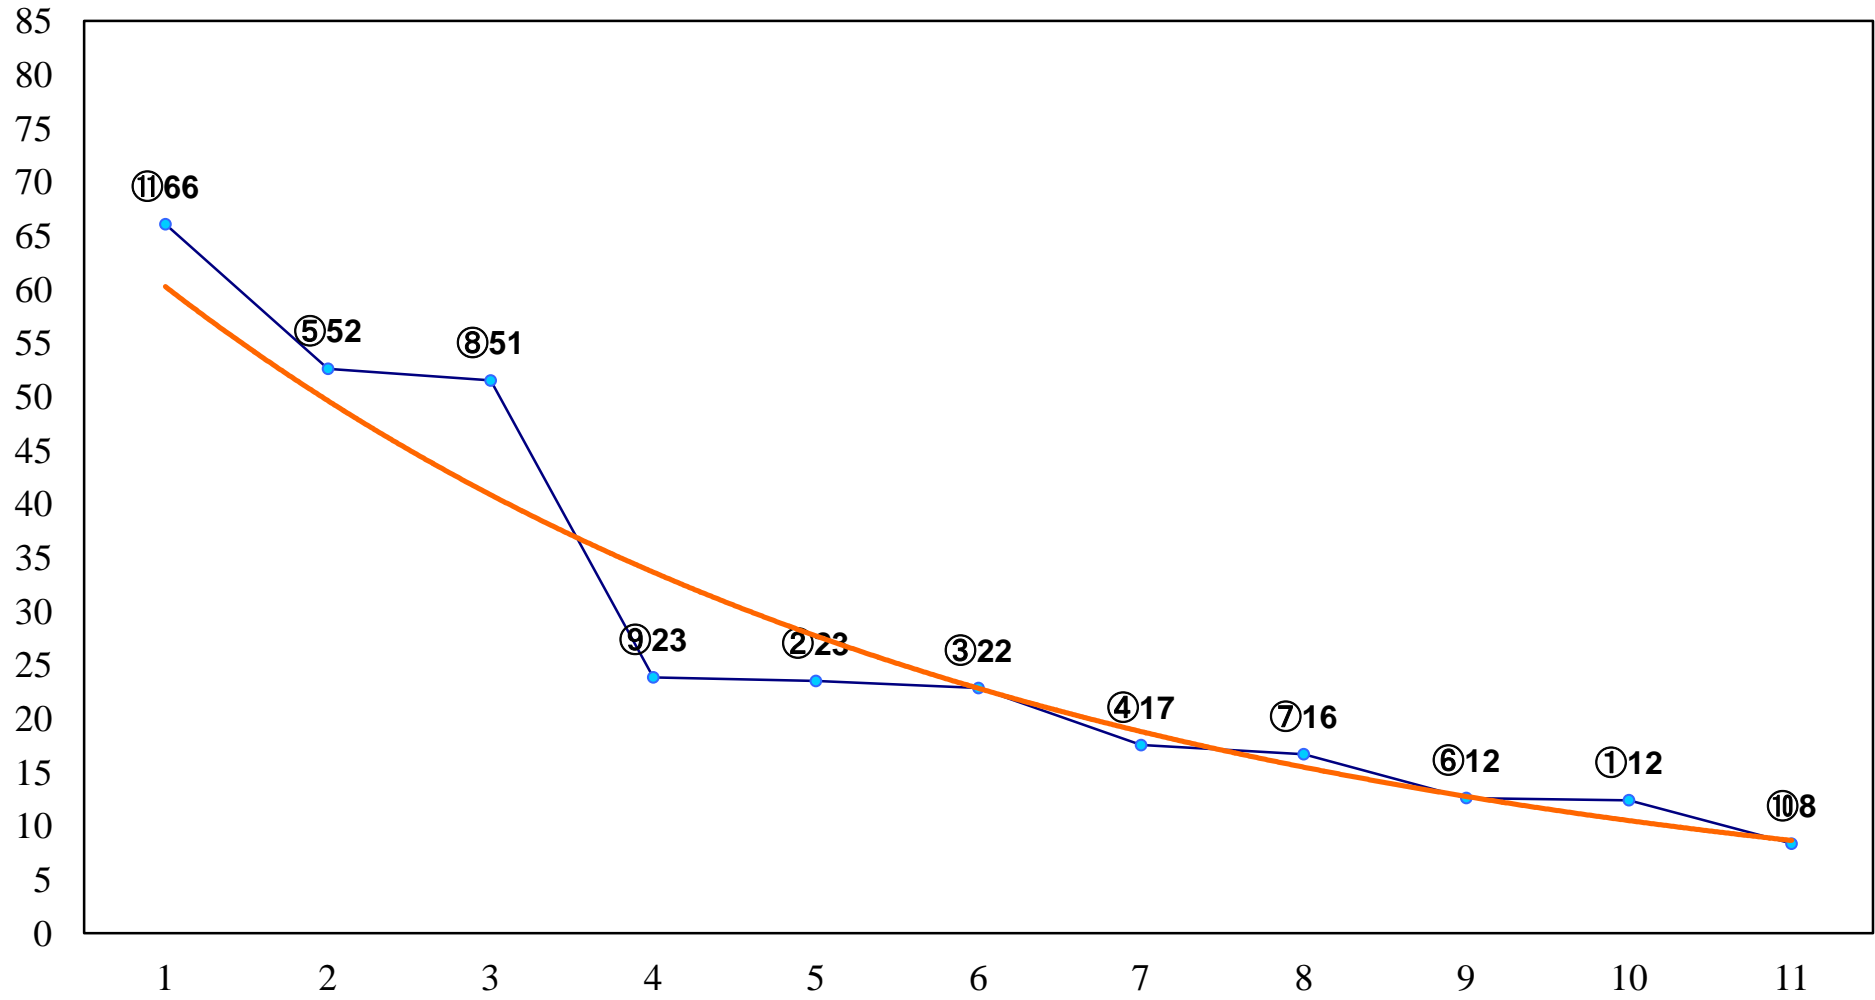

2016年10月21日(金) 浦和競馬 1R 10:20  
ドリームチャレンジ2歳新馬 左800m

2016年10月21日(金) 浦和競馬 2R 10:50  
3歳九 左1300m

2016年10月21日(金) 浦和競馬 3R 11:20  
C3二三四 左1400m

2016年10月21日(金) 浦和競馬 4R 11:50  
C3二三四 左1400m

2016年10月21日(金) 浦和競馬 5R 12:20  
C3二三四 左1400m