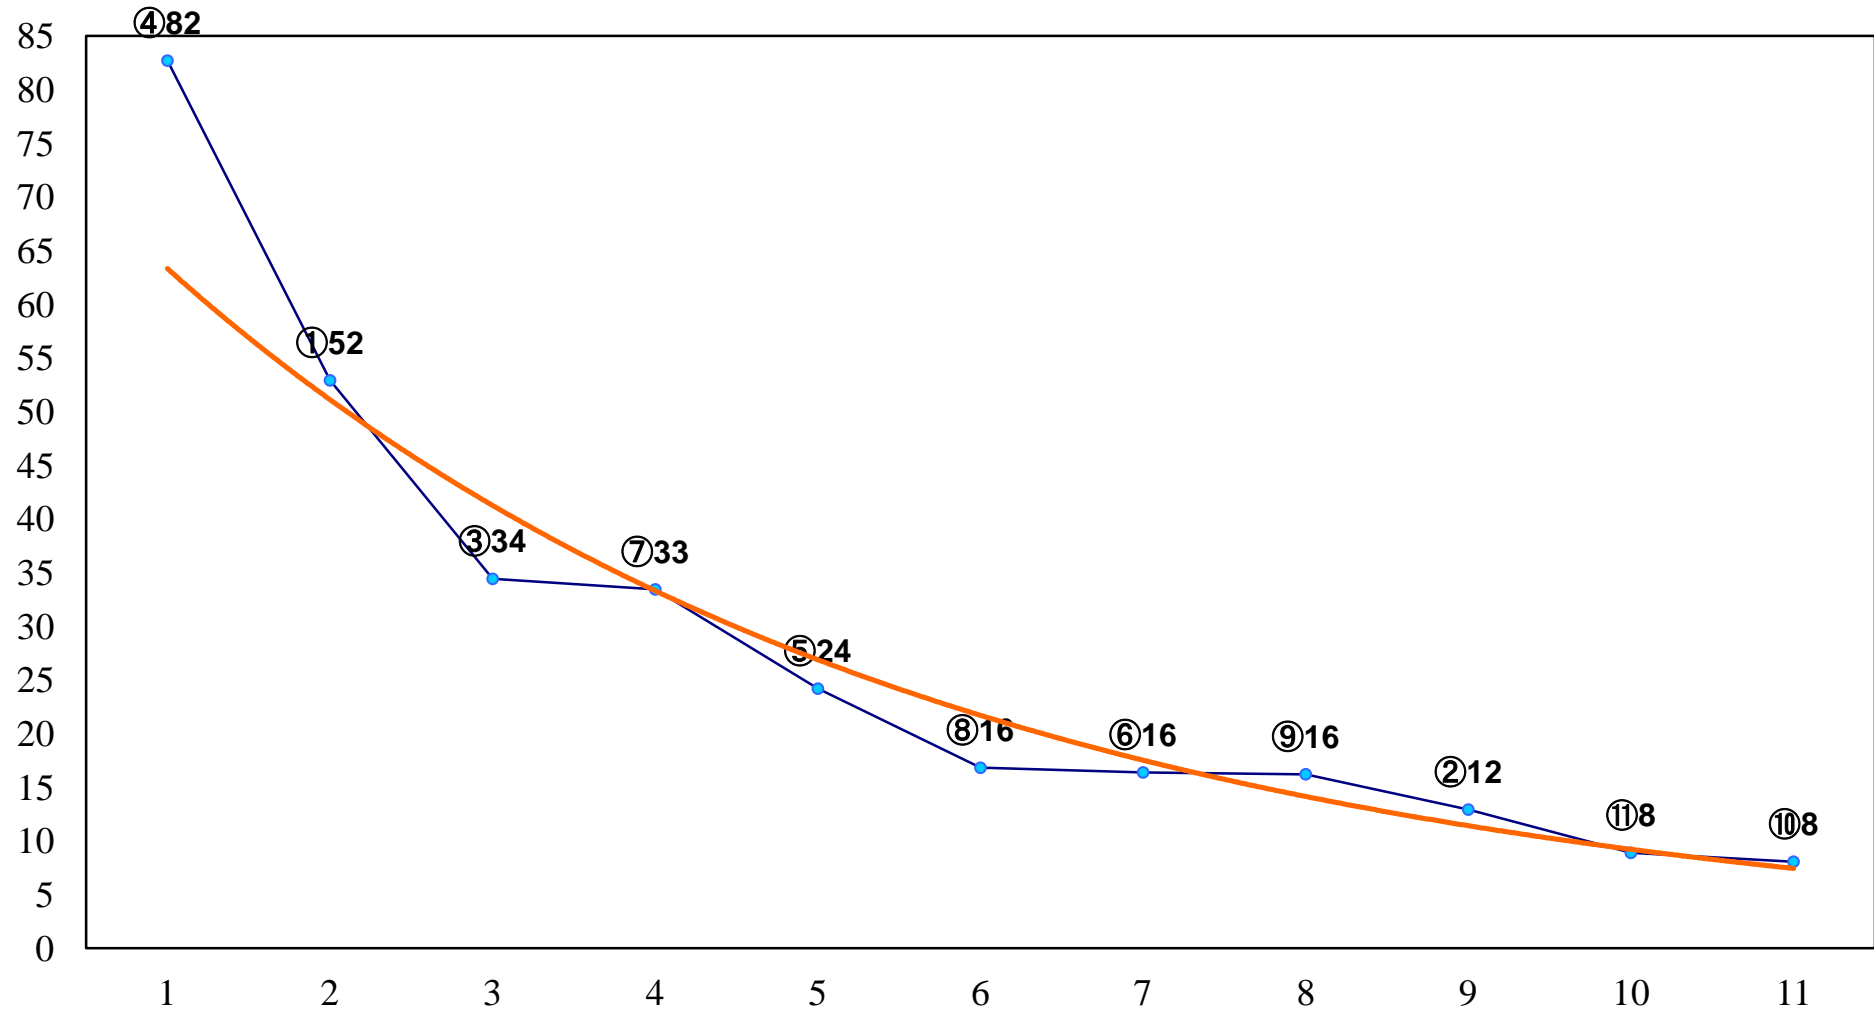

2016年10月21日(金) 浦和競馬 10R 15:10
川越藩のお蔵米記念C1五 左1600m