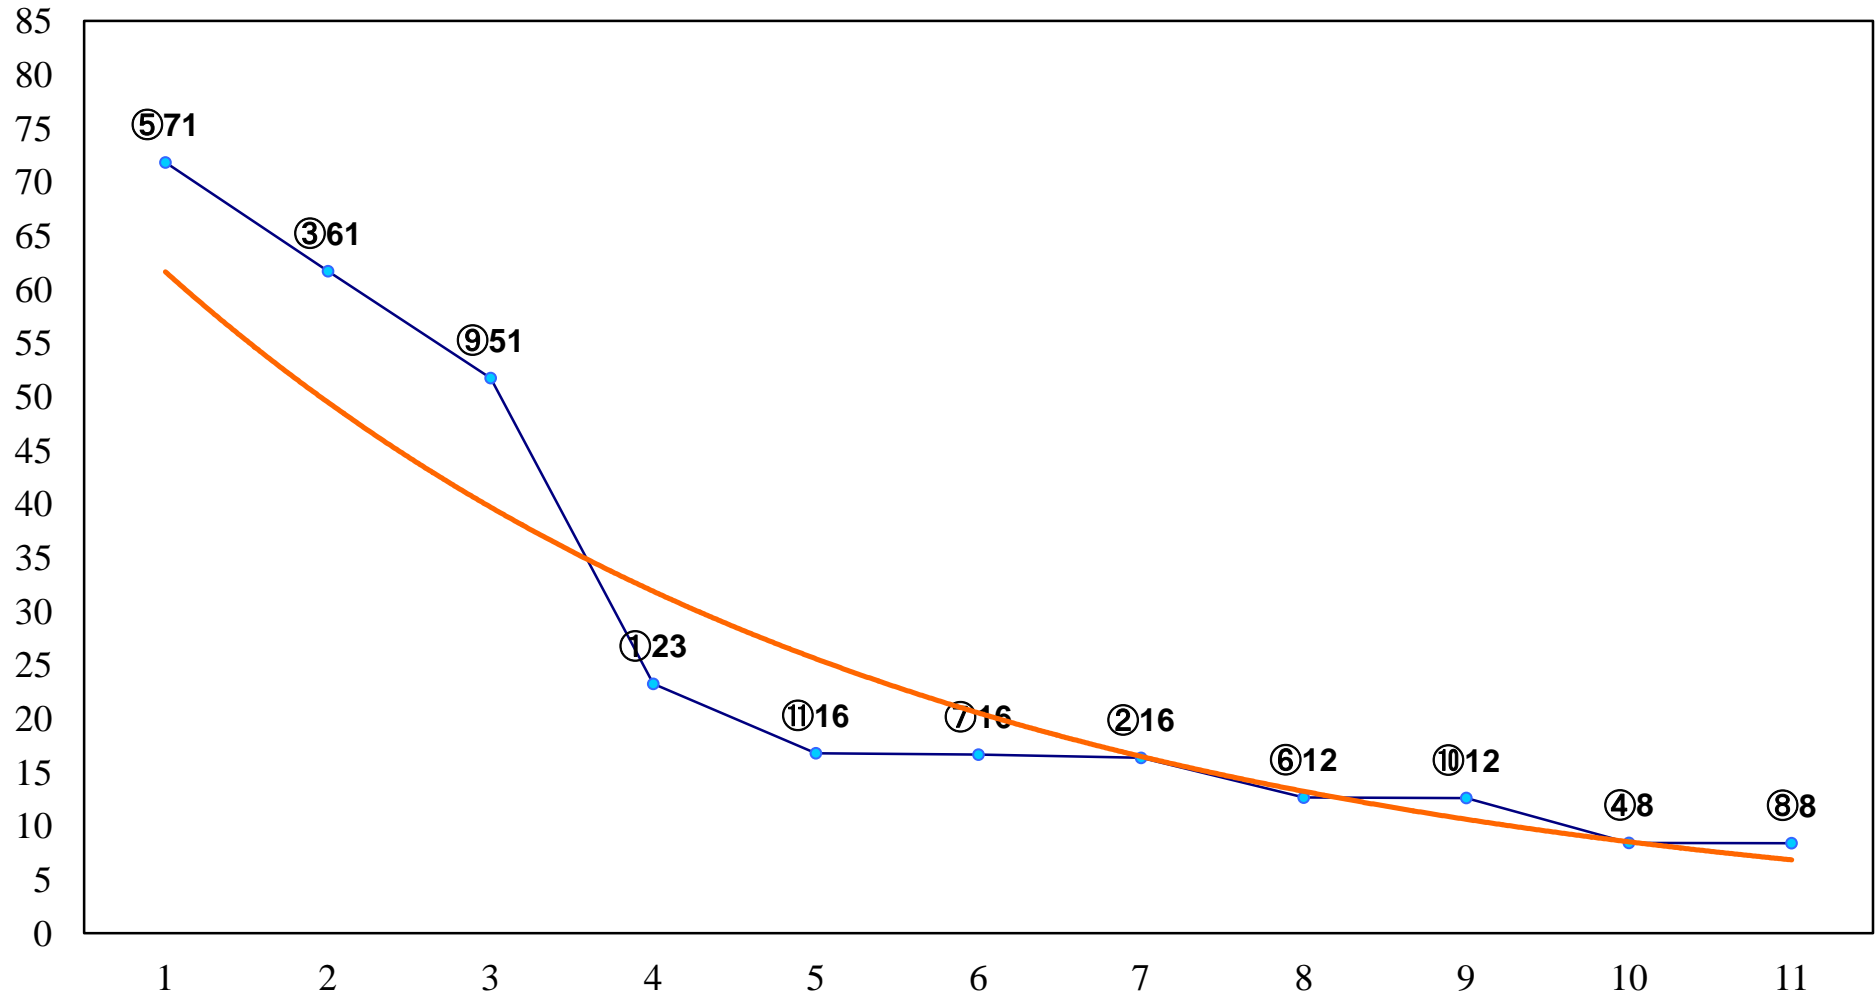

2016年10月21日(金) 浦和競馬 1R 10:20  
ドリームチャレンジ2歳新馬 左800m

2016年10月21日(金) 浦和競馬 2R 10:50  
3歳九 左1300m

2016年10月21日(金) 浦和競馬 3R 11:20  
C3二三四 左1400m

2016年10月21日(金) 浦和競馬 4R 11:50  
C3二三四 左1400m

2016年10月21日(金) 浦和競馬 5R 12:20  
C3二三四 左1400m